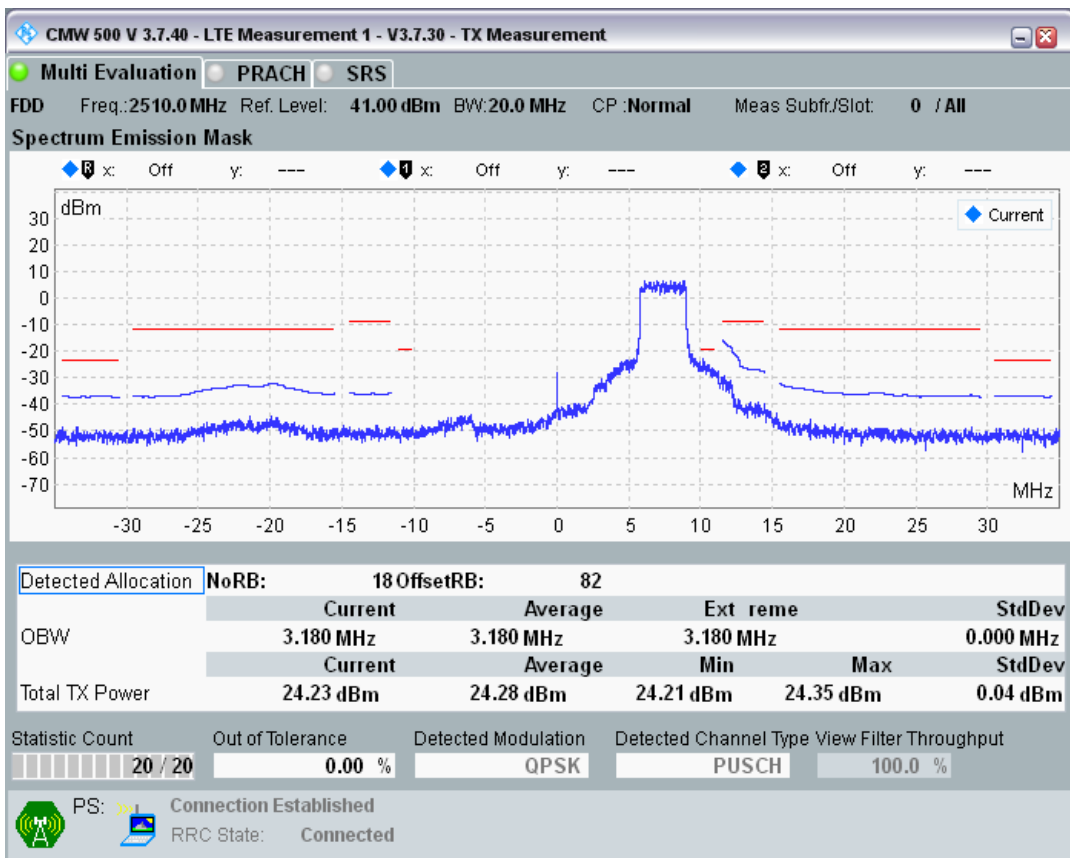

Band7 QPSK BW=20MHz Channel=20850 RB Size=18 Position=#Max

Band7 QPSK BW=20MHz Channel=20850 RB Size=100 Position=#0