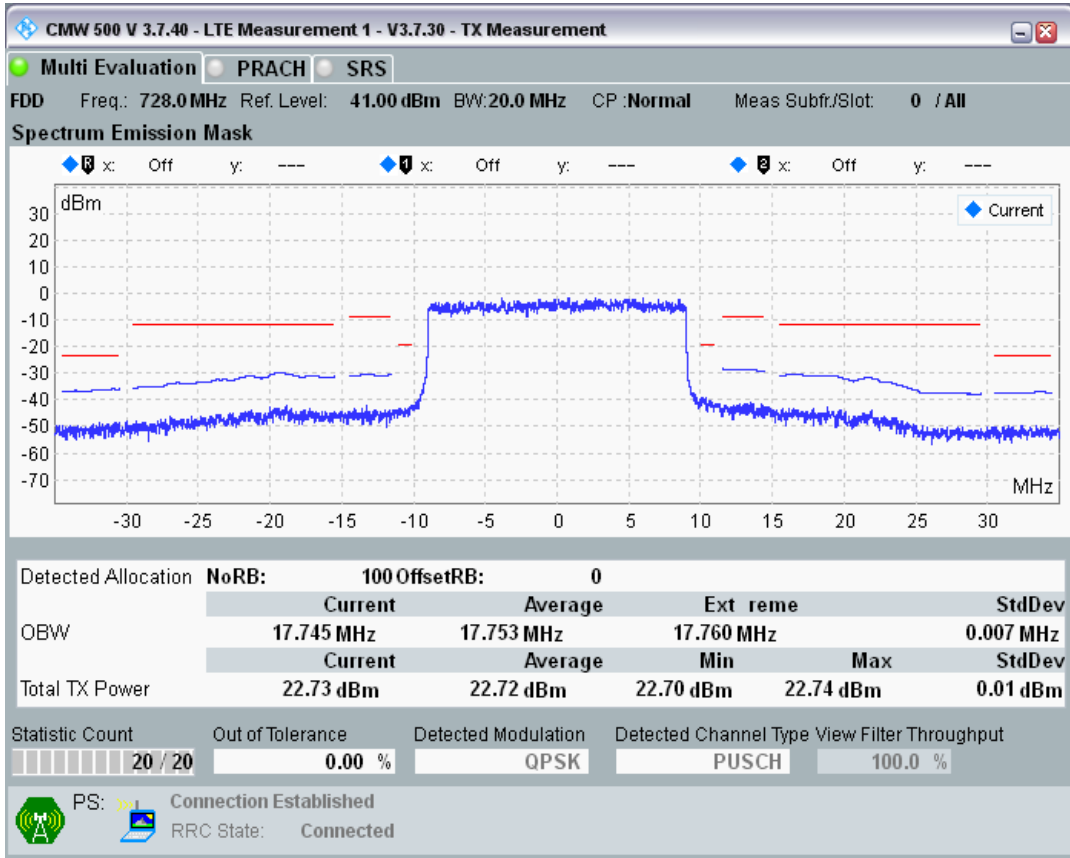

Band28 QPSK BW=20MHz Channel=27460 RB Size=100 Position=#0

Band28 QAM16 BW=20MHz Channel=27460 RB Size=18 Position=#0