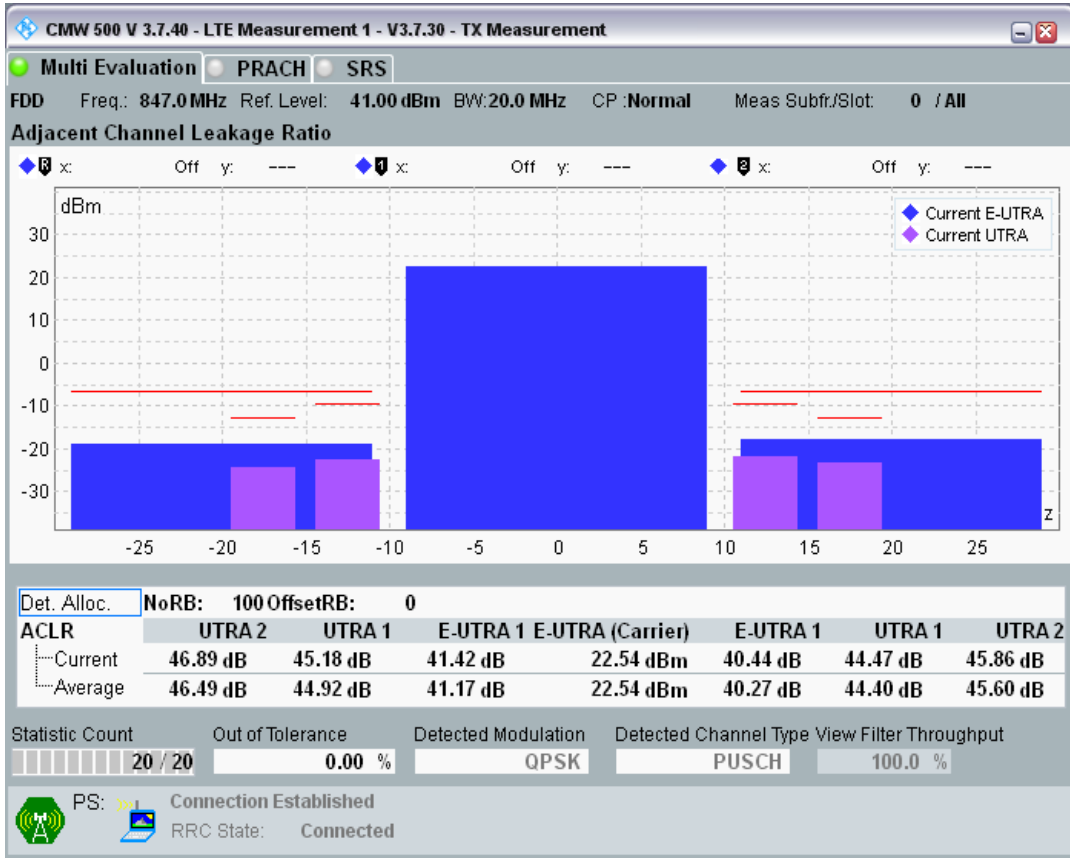

Band20 QPSK BW=20MHz Channel=24300 RB Size=100 Position=#0

Band20 QAM16 BW=20MHz Channel=24300 RB Size=18 Position=#0