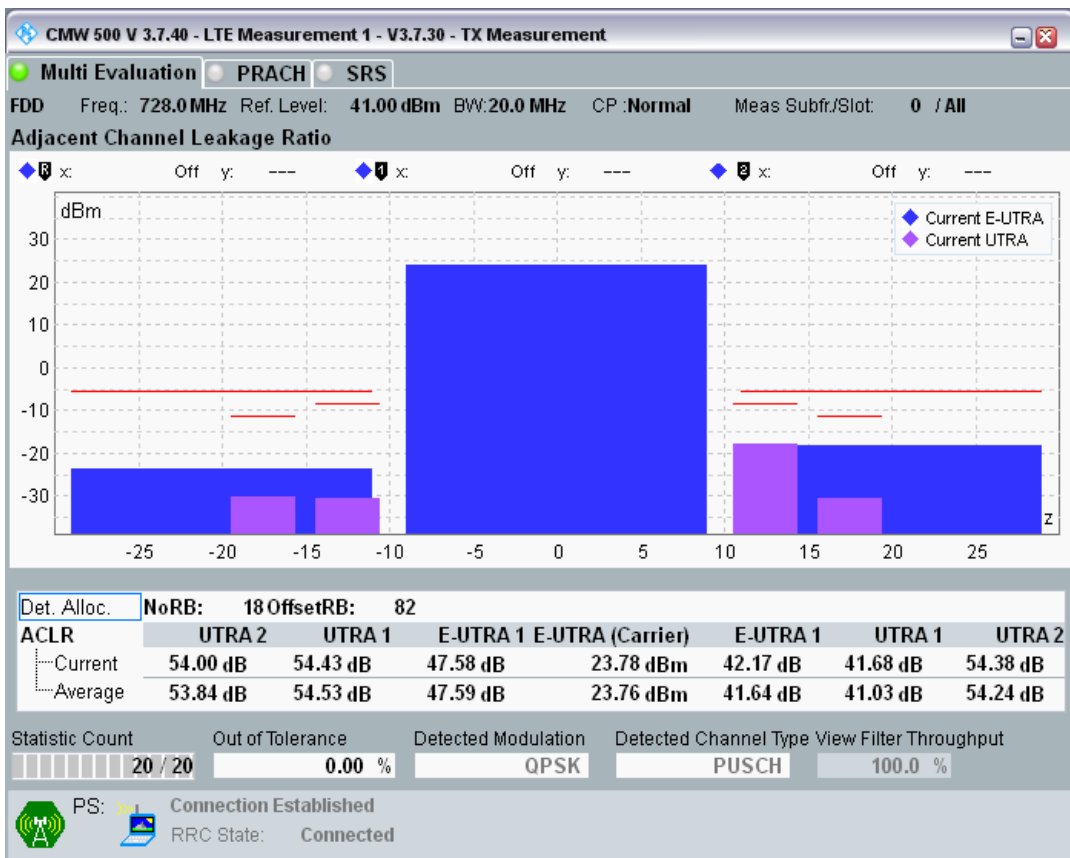

Band28 QPSK BW=20MHz Channel=27460 RB Size=18 Position=#Max

Band28 QPSK BW=20MHz Channel=27460 RB Size=100 Position=#0