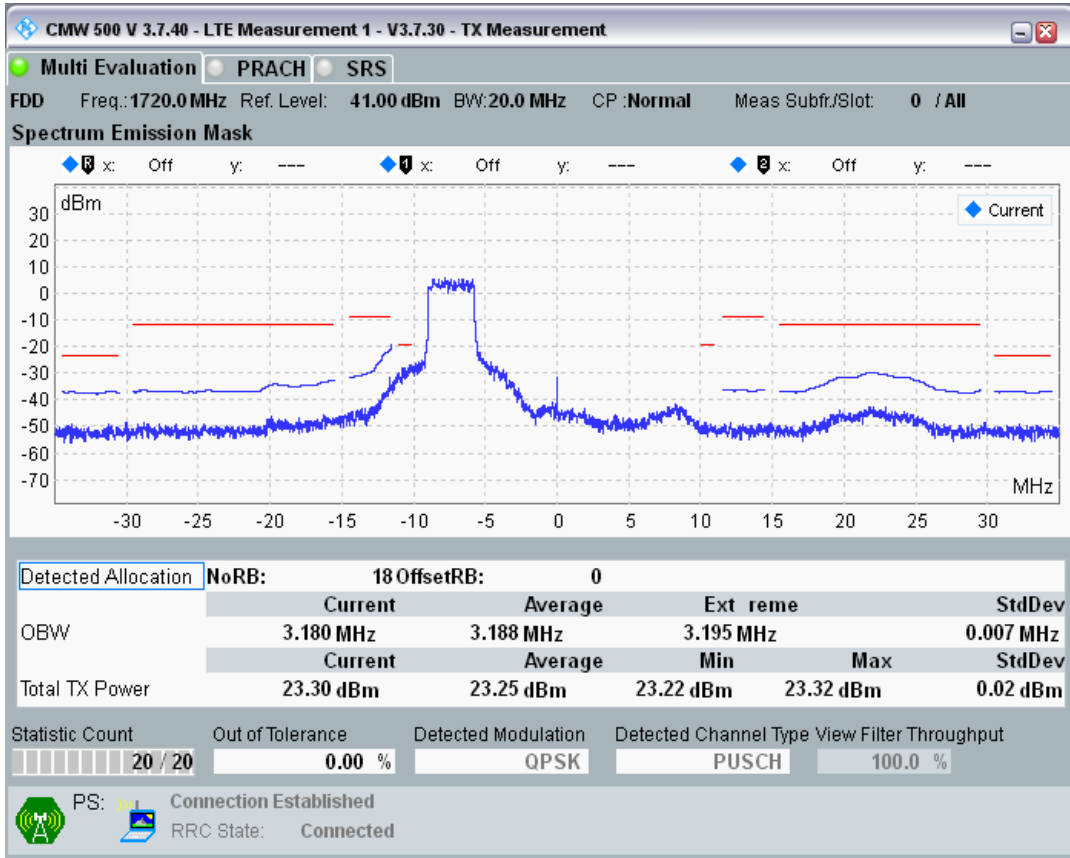

Band3 QPSK BW=20MHz Channel=19300 RB Size=18 Position=#0

Band3 QPSK BW=20MHz Channel=19300 RB Size=18 Position=#Max