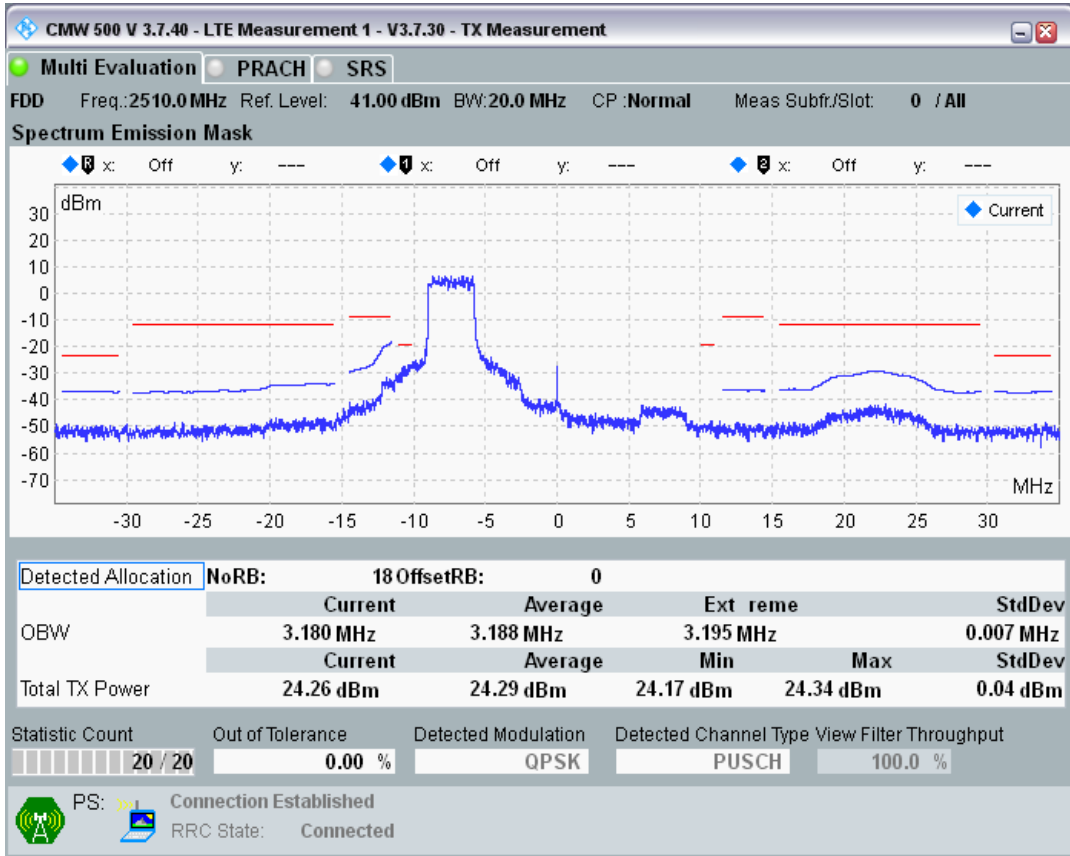

Band7 QPSK BW=20MHz Channel=20850 RB Size=18 Position=#0

Band7 QPSK BW=20MHz Channel=20850 RB Size=18 Position=#Max