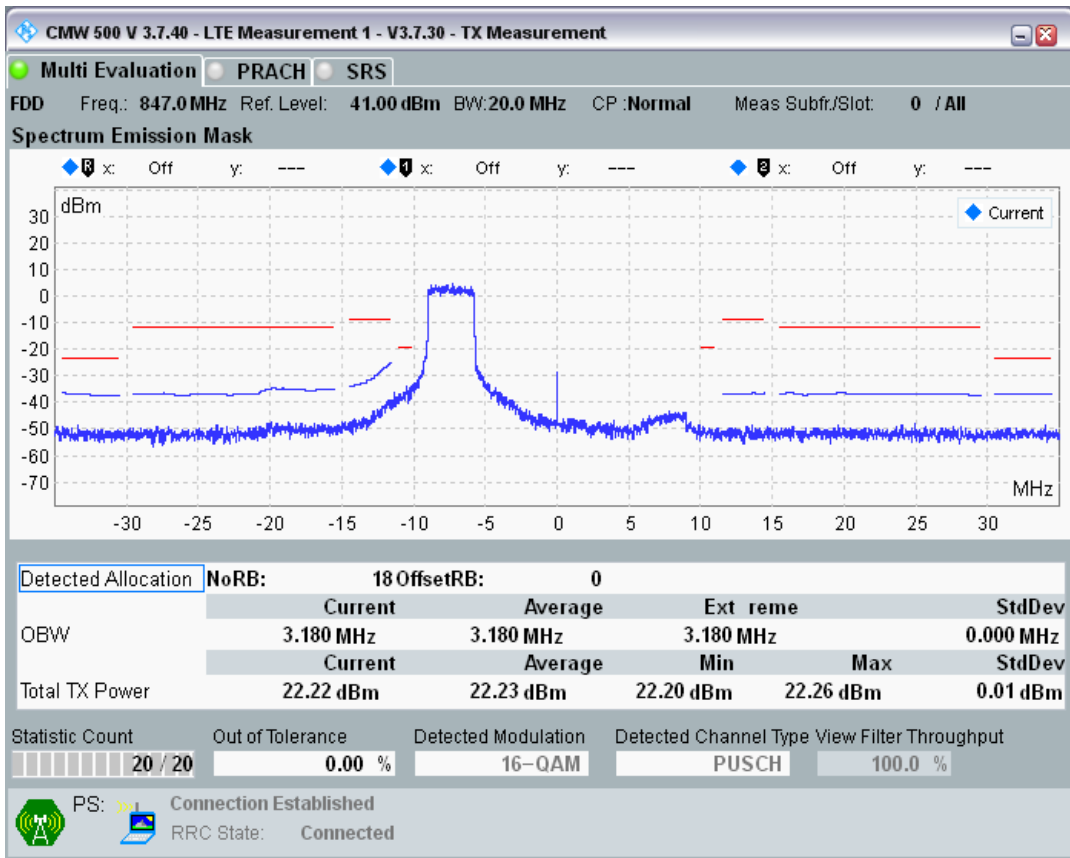

Band20 QPSK BW=20MHz Channel=24300 RB Size=18 Position=#0

Band20 QPSK BW=20MHz Channel=24300 RB Size=18 Position=#Max

Band20 QPSK BW=20MHz Channel=24300 RB Size=100 Position=#0

Band20 QAM16 BW=20MHz Channel=24300 RB Size=18 Position=#0