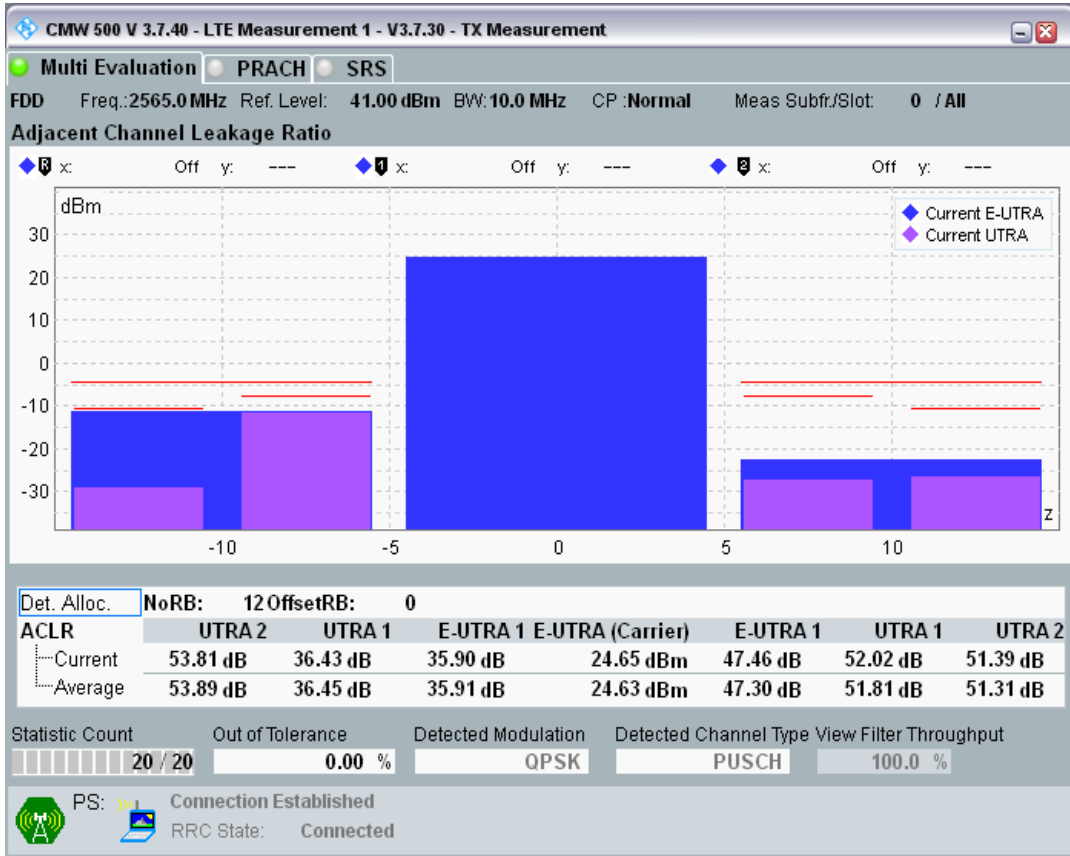

Band7 QPSK BW=10MHz Channel=21400 RB Size=12 Position=#0

Band7 QPSK BW=10MHz Channel=21400 RB Size=12 Position=#Max