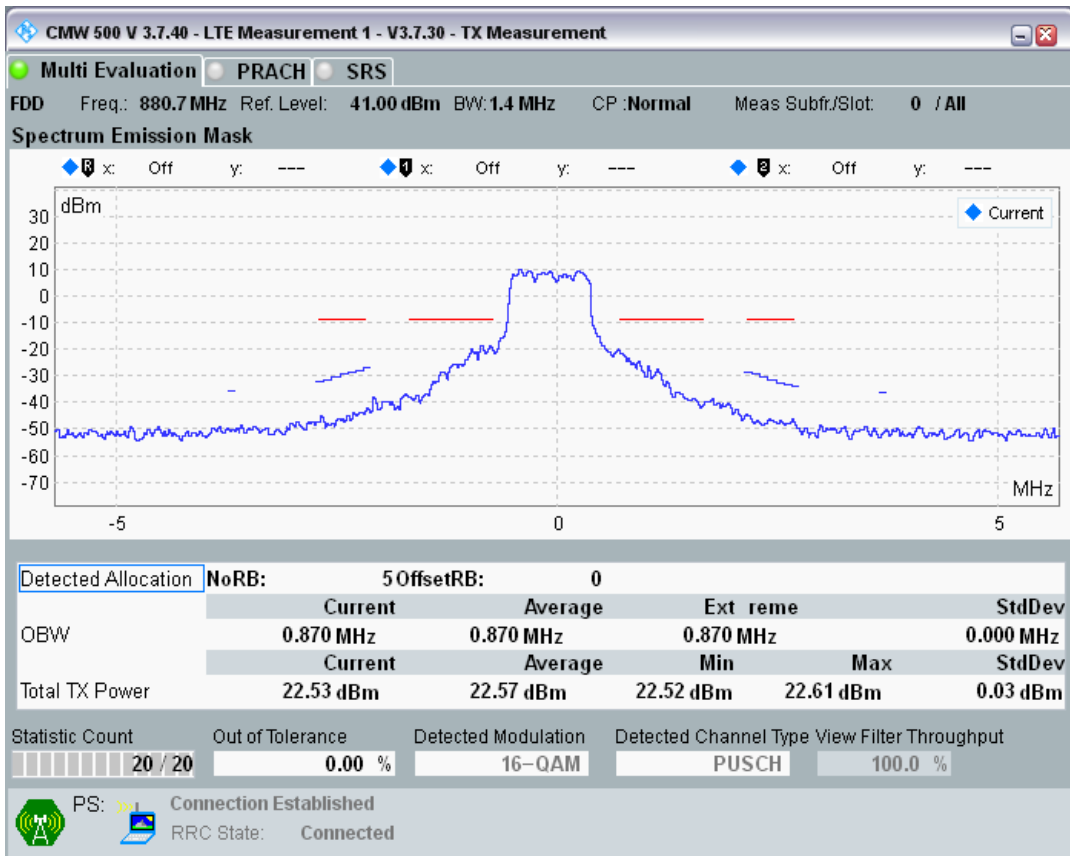

Band8 QPSK BW=1.4MHz Channel=21457 RB Size=5 Position=#0

Band8 QPSK BW=1.4MHz Channel=21457 RB Size=5 Position=#Max

Band8 QPSK BW=1.4MHz Channel=21457 RB Size=6 Position=#0

Band8 QAM16 BW=1.4MHz Channel=21457 RB Size=5 Position=#0