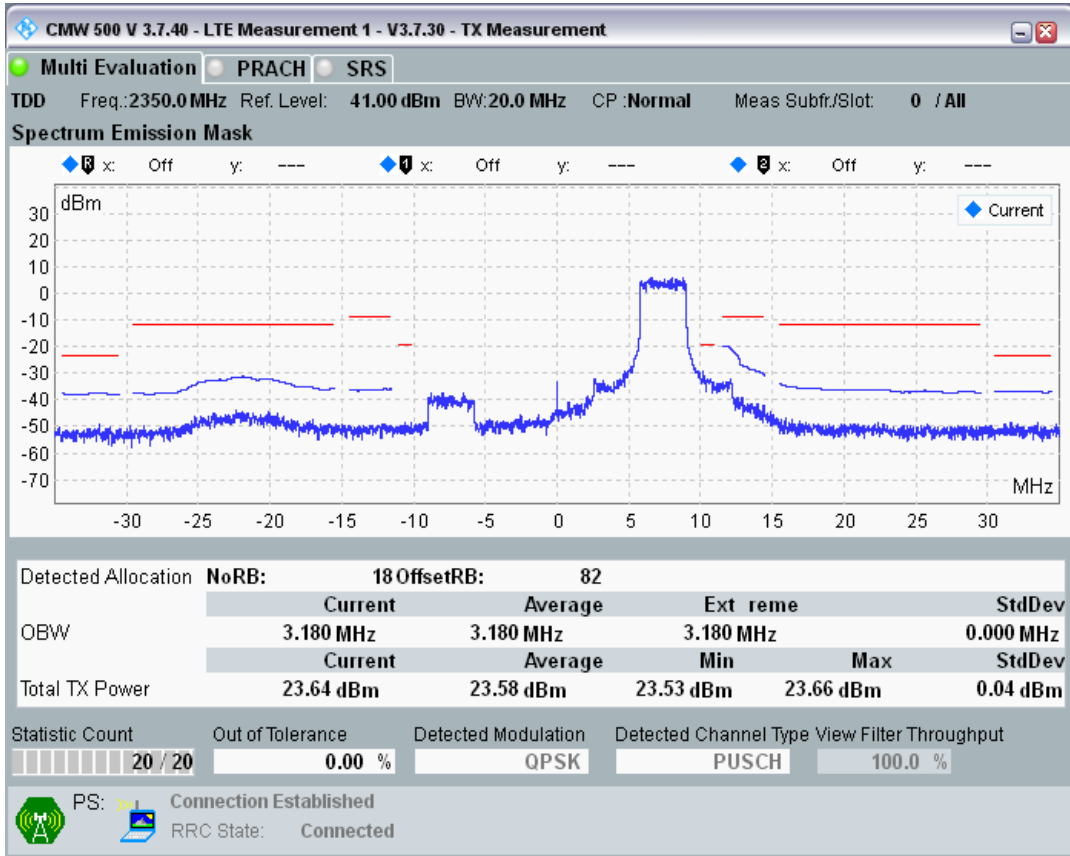

Band40 QPSK BW=20MHz Channel=39150 RB Size=18 Position=#Max

Band40 QPSK BW=5MHz Channel=38675 RB Size=8 Position=#Max