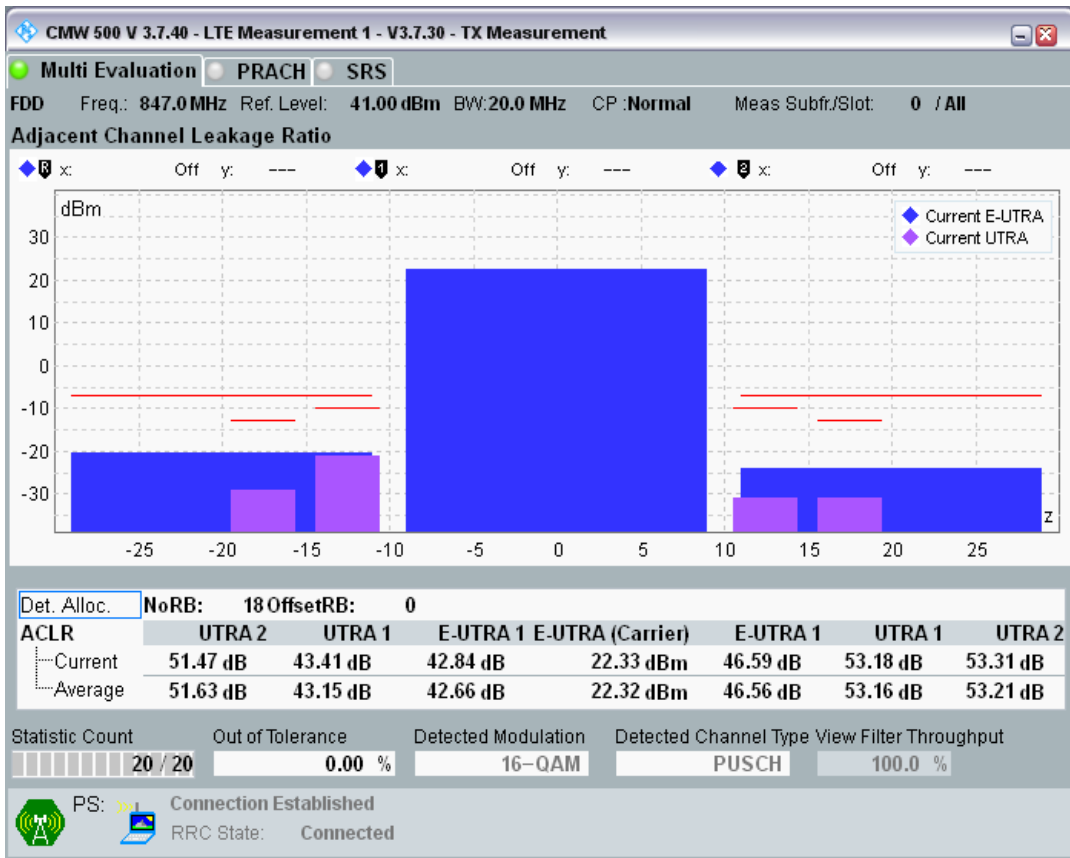

Band20 QPSK BW=20MHz Channel=24300 RB Size=18 Position=#0

Band20 QPSK BW=20MHz Channel=24300 RB Size=18 Position=#Max

Band20 QPSK BW=20MHz Channel=24300 RB Size=100 Position=#0

Band20 QAM16 BW=20MHz Channel=24300 RB Size=18 Position=#0