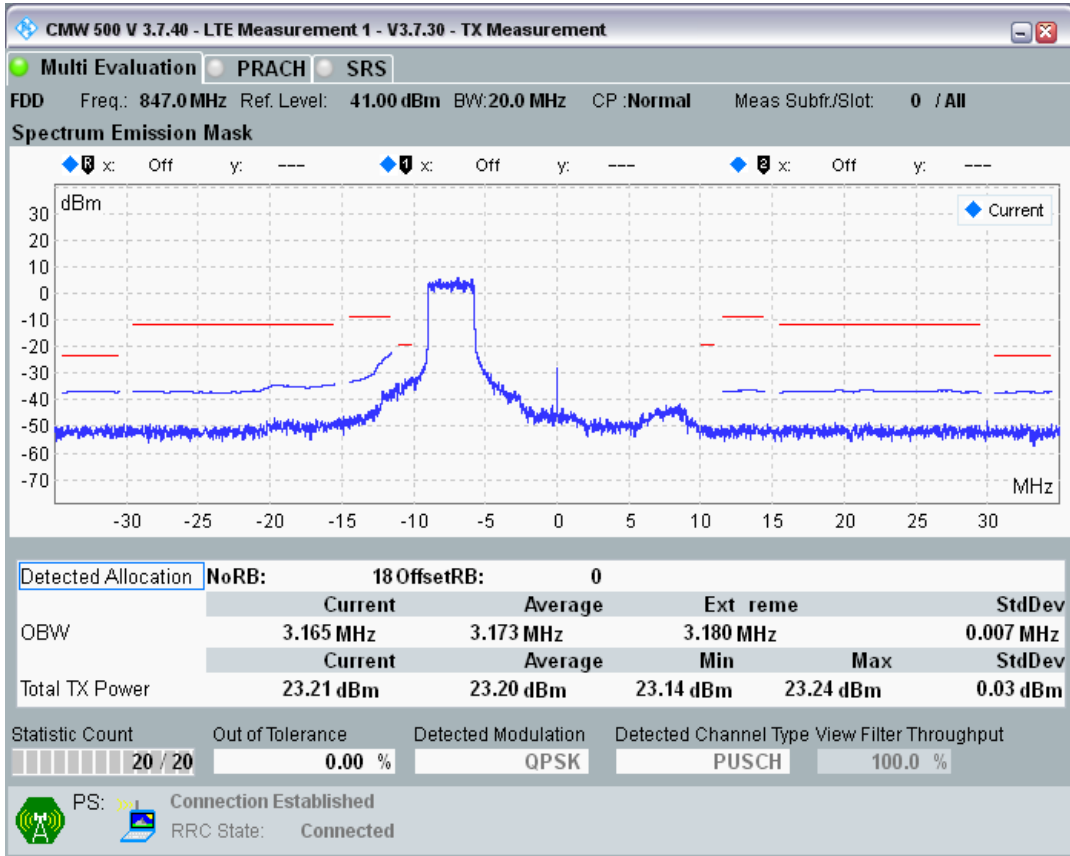

Band20 QPSK BW=20MHz Channel=24300 RB Size=18 Position=#0

Band20 QPSK BW=20MHz Channel=24300 RB Size=18 Position=#Max