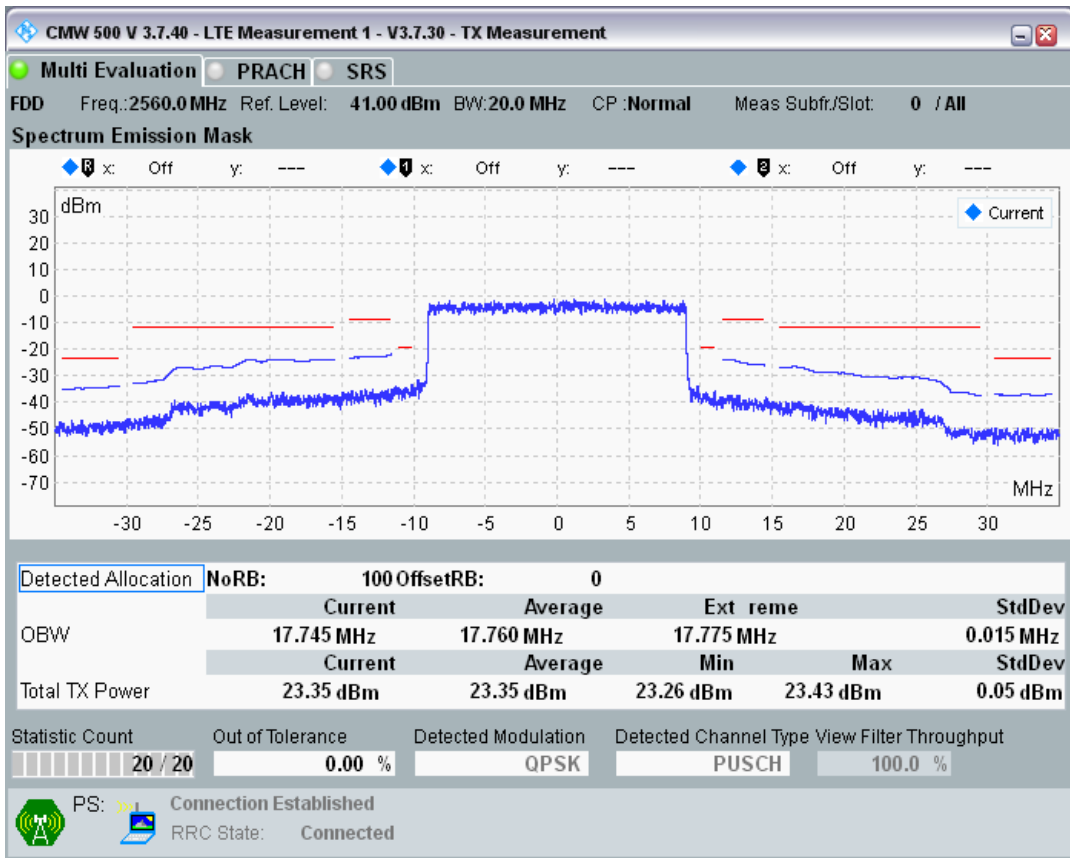

Band7 QPSK BW=20MHz Channel=21350 RB Size=100 Position=#0

Band7 QPSK BW=20MHz Channel=21350 RB Size=18 Position=#0