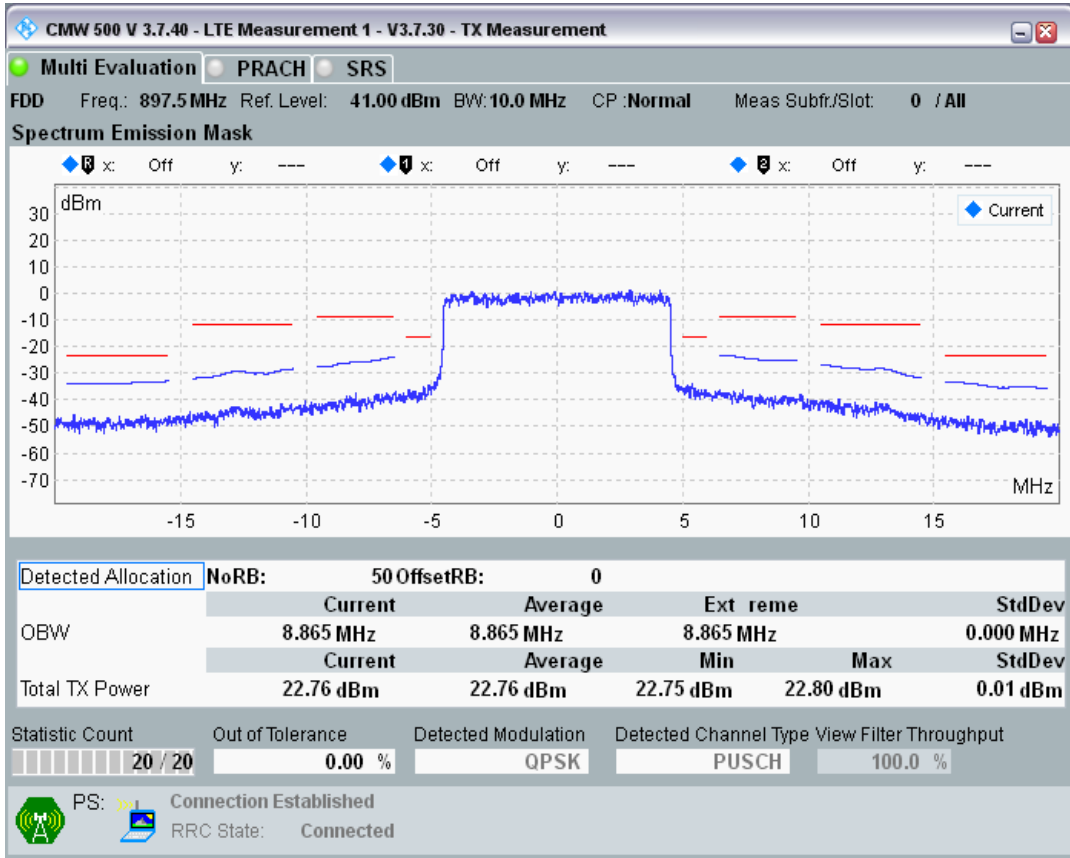

Band8 QPSK BW=10MHz Channel=21625 RB Size=50 Position=#0

Band8 QAM16 BW=10MHz Channel=21625 RB Size=12 Position=#0