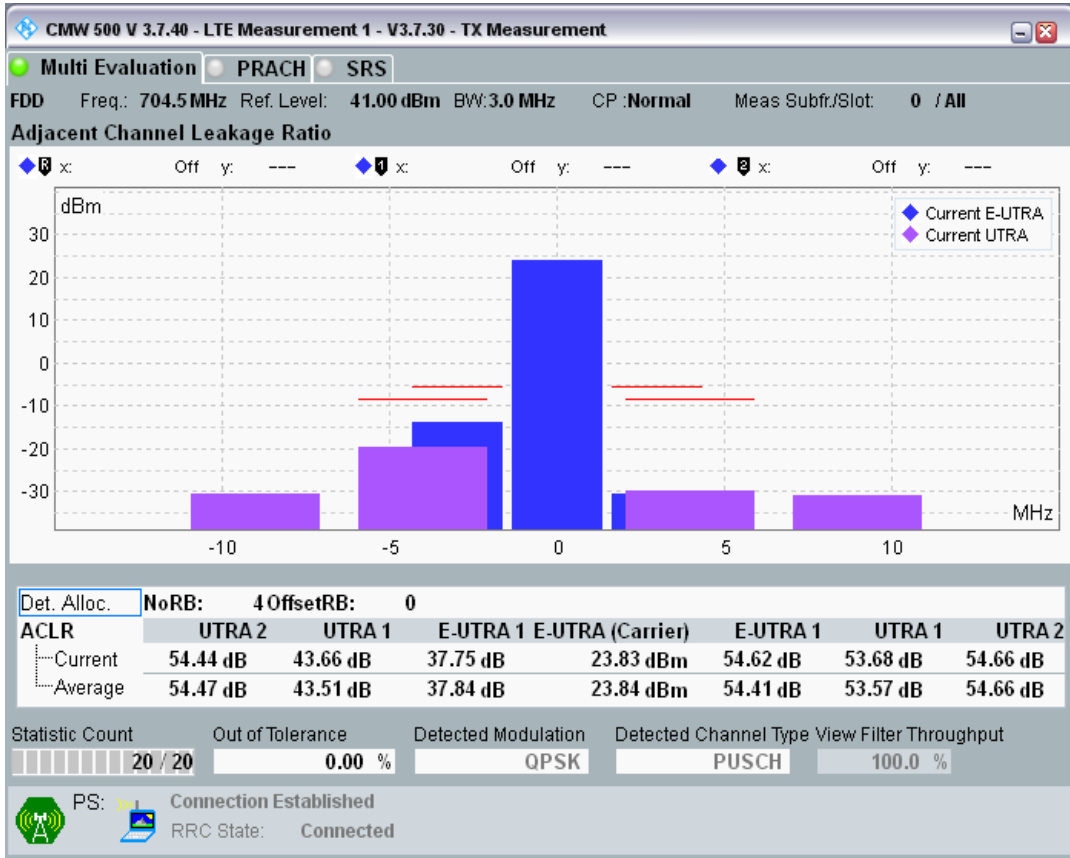

Band28 QPSK BW=3MHz Channel=27225 RB Size=4 Position=#0

Band28 QPSK BW=3MHz Channel=27225 RB Size=4 Position=#Max