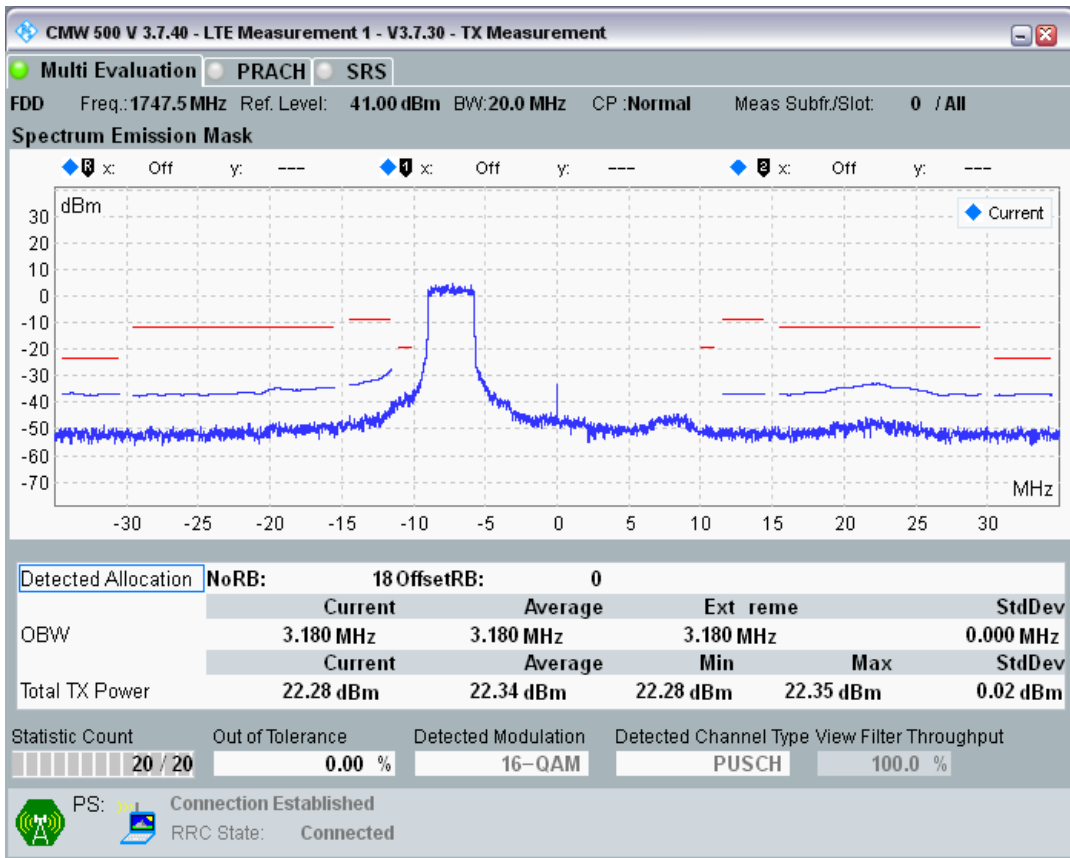

Band3 QPSK BW=20MHz Channel=19575 RB Size=18 Position=#0

Band3 QPSK BW=20MHz Channel=19575 RB Size=18 Position=#Max

Band3 QPSK BW=20MHz Channel=19575 RB Size=100 Position=#0

Band3 QAM16 BW=20MHz Channel=19575 RB Size=18 Position=#0