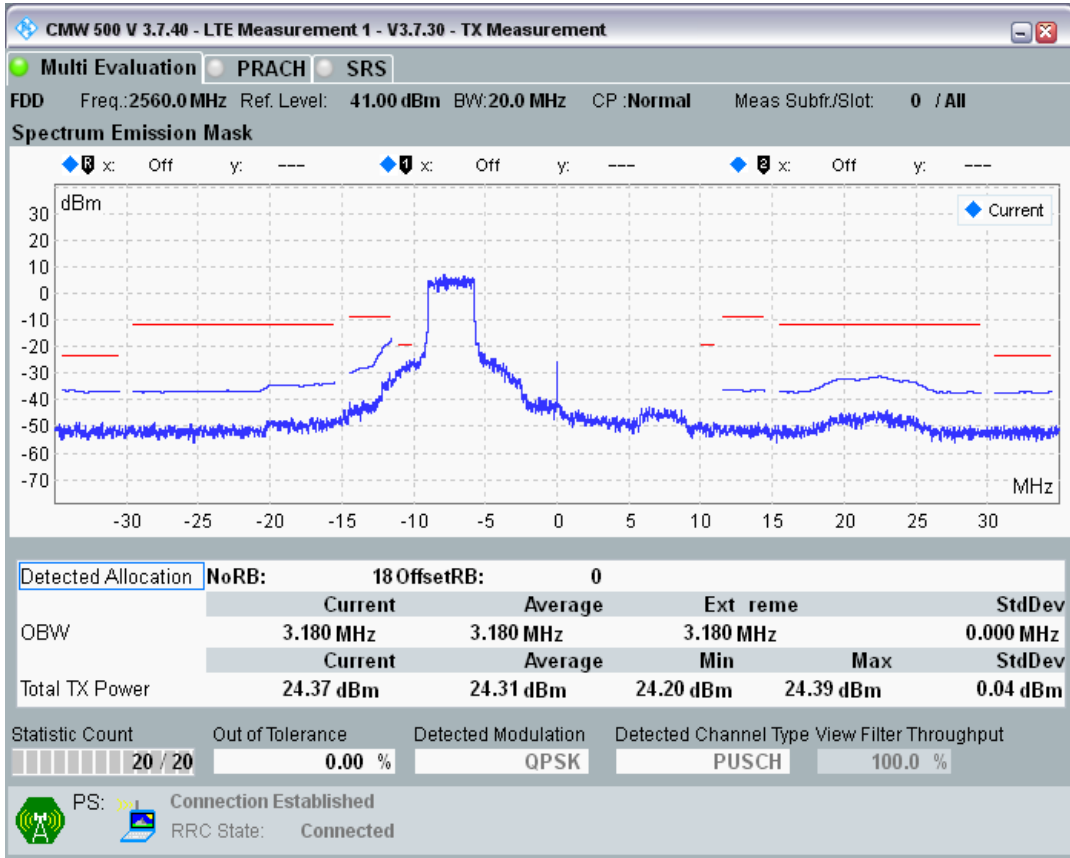

Band7 QPSK BW=20MHz Channel=21350 RB Size=18 Position=#0

Band7 QPSK BW=20MHz Channel=21350 RB Size=18 Position=#Max