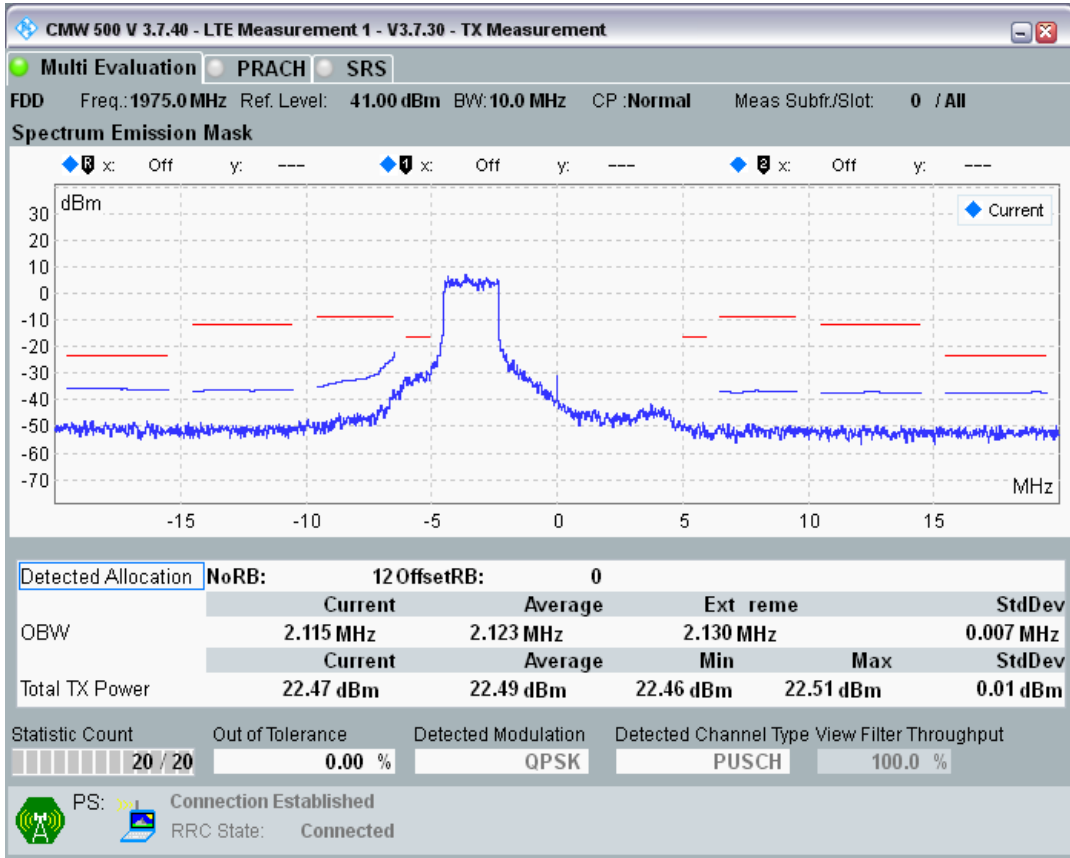

Band1 QPSK BW=10MHz Channel=18550 RB Size=12 Position=#0

Band1 QPSK BW=10MHz Channel=18550 RB Size=12 Position=#Max