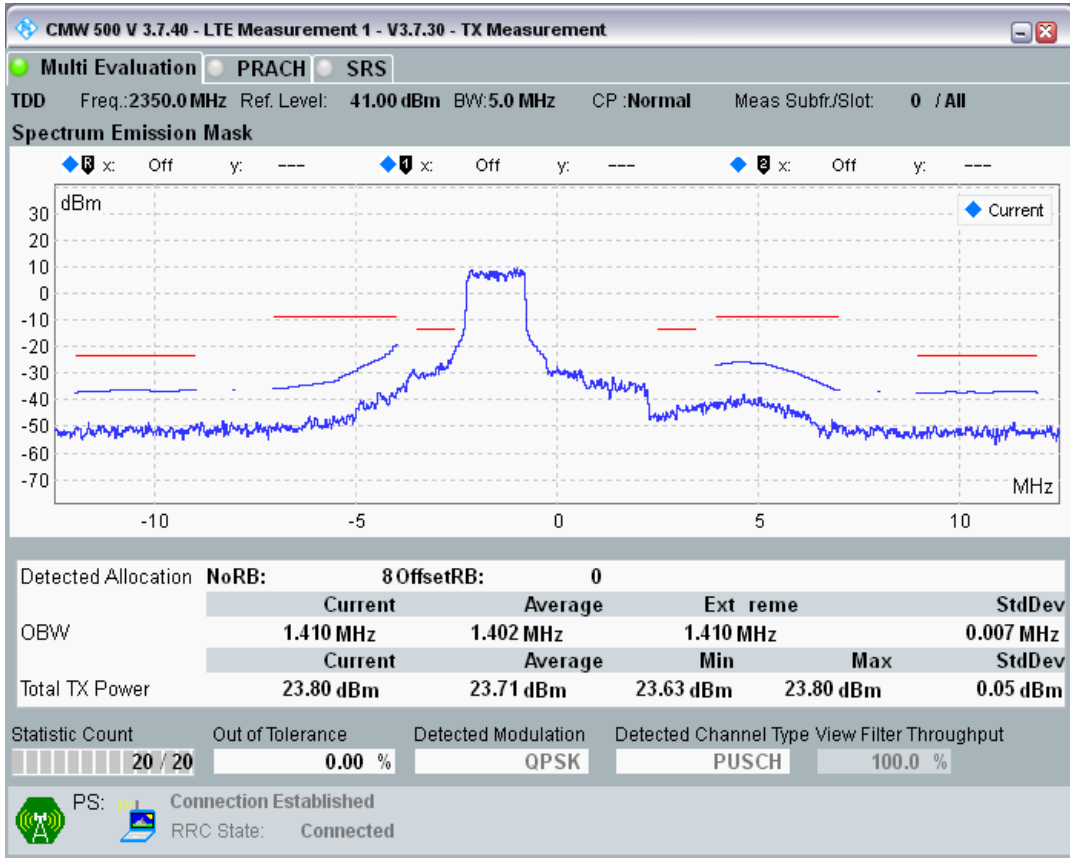

Band40 QPSK BW=5MHz Channel=39150 RB Size=8 Position=#0

Band40 QPSK BW=5MHz Channel=39150 RB Size=8 Position=#Max