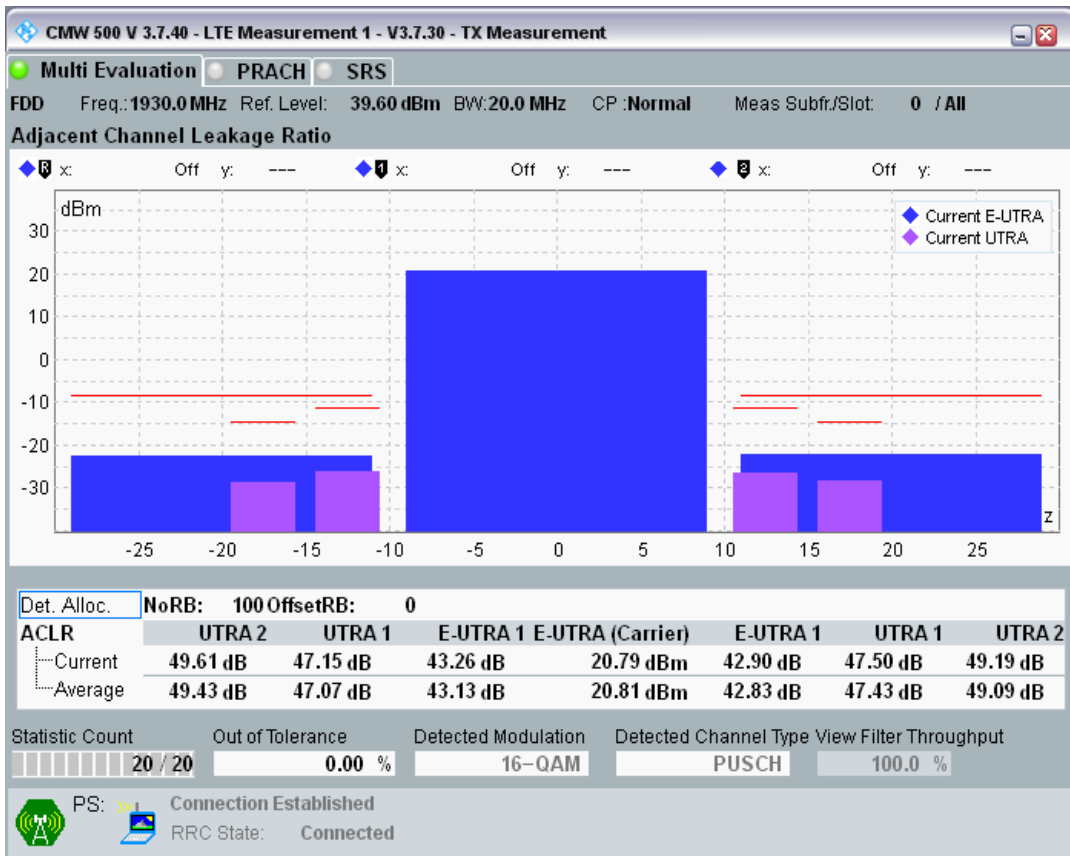

Band1 QAM16 BW=20MHz Channel=18100 RB Size=100 Position=#0

Band1 QPSK BW=20MHz Channel=18300 RB Size=18 Position=#0