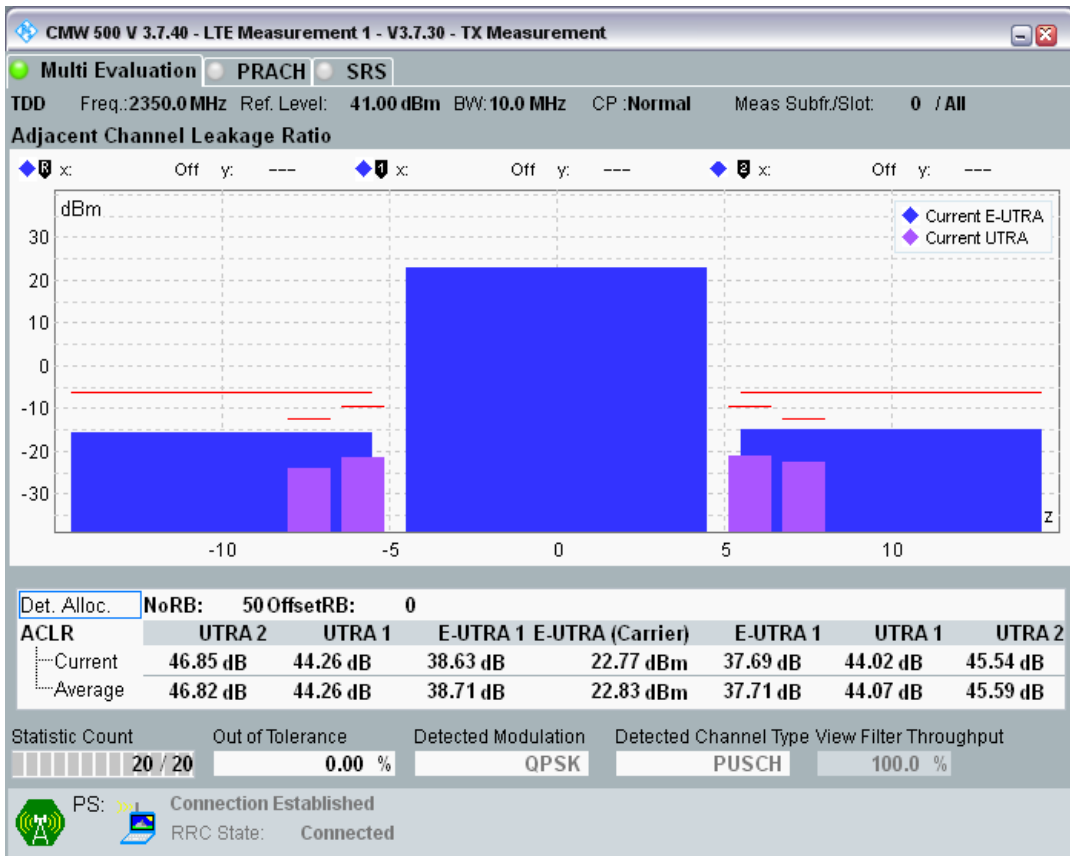

Band40 QPSK BW=10MHz Channel=39600 RB Size=50 Position=#0

Band40 QPSK BW=20MHz Channel=38750 RB Size=100 Position=#0

Band40 QPSK BW=10MHz Channel=39600 RB Size=12 Position=#Max

Band40 QPSK BW=10MHz Channel=39150 RB Size=50 Position=#0