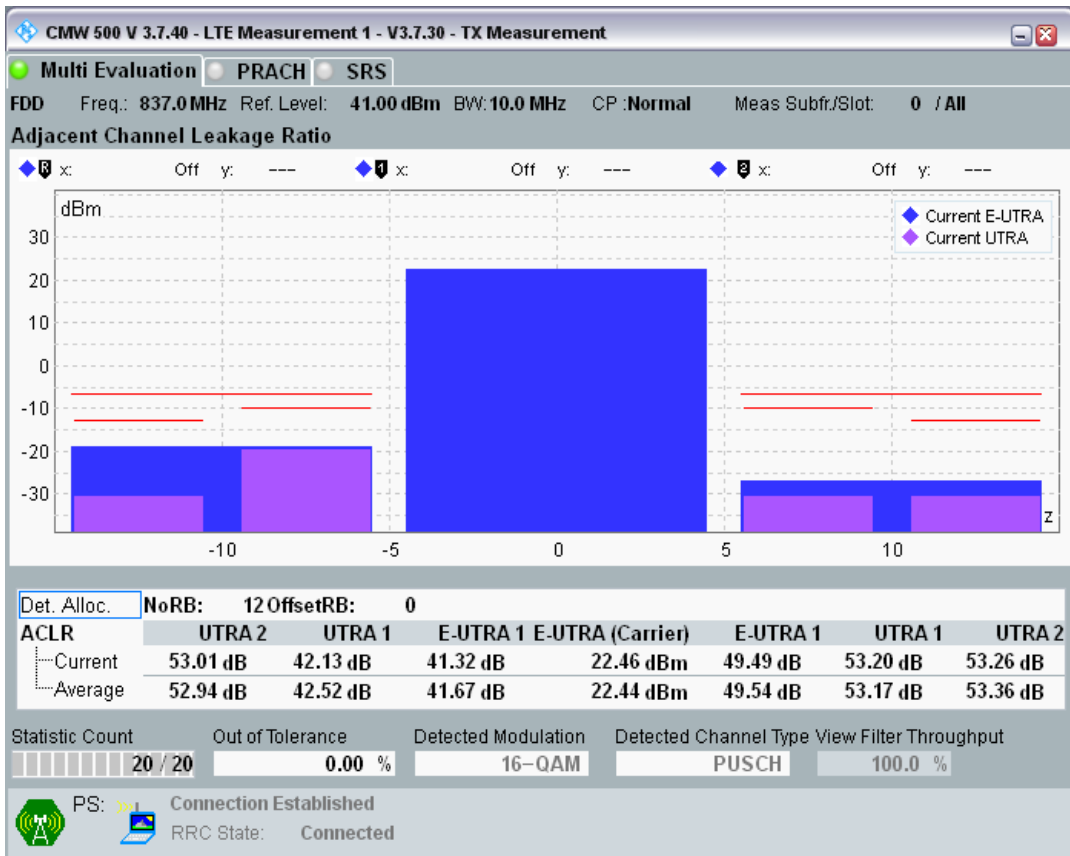

Band20 QPSK BW=10MHz Channel=24200 RB Size=12 Position=#0

Band20 QPSK BW=10MHz Channel=24200 RB Size=12 Position=#Max

Band20 QPSK BW=10MHz Channel=24200 RB Size=50 Position=#0

Band20 QAM16 BW=10MHz Channel=24200 RB Size=12 Position=#0