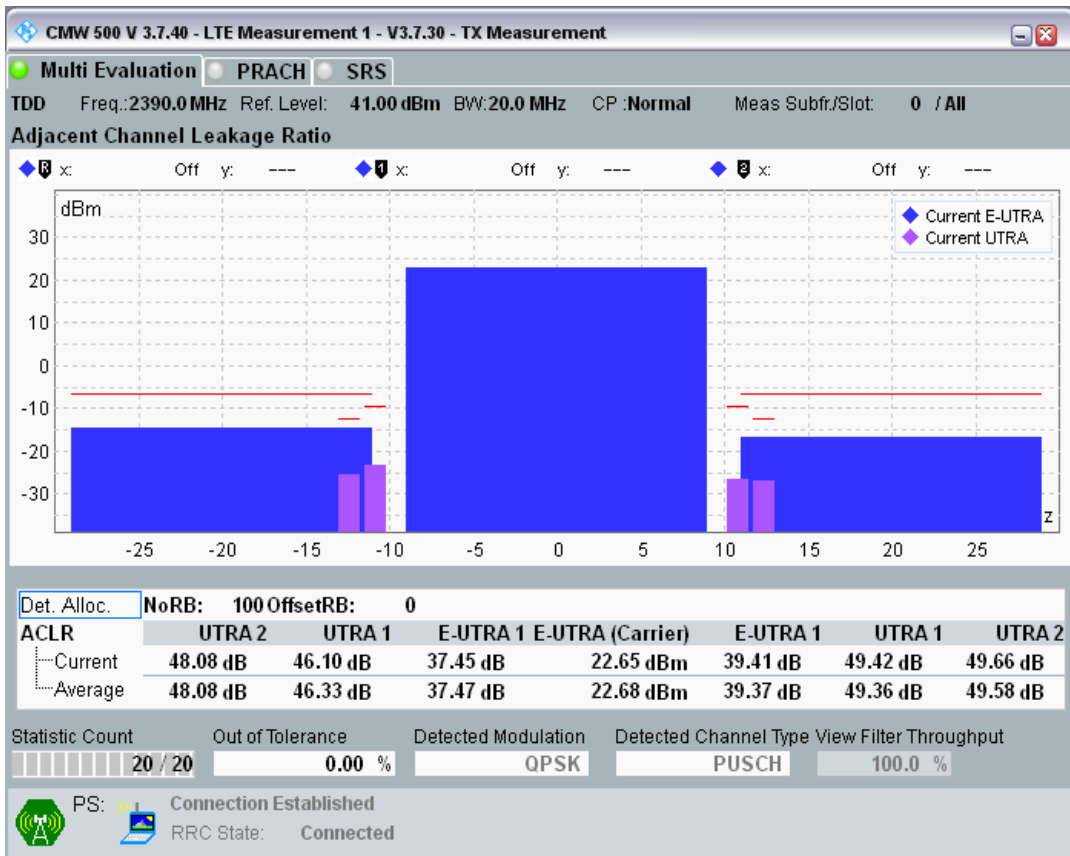

Band40 QPSK BW=20MHz Channel=38750 RB Size=18 Position=#0

Band40 QPSK BW=20MHz Channel=38750 RB Size=18 Position=#Max

Band40 QPSK BW=20MHz Channel=39550 RB Size=18 Position=#0

Band40 QPSK BW=20MHz Channel=39550 RB Size=100 Position=#0