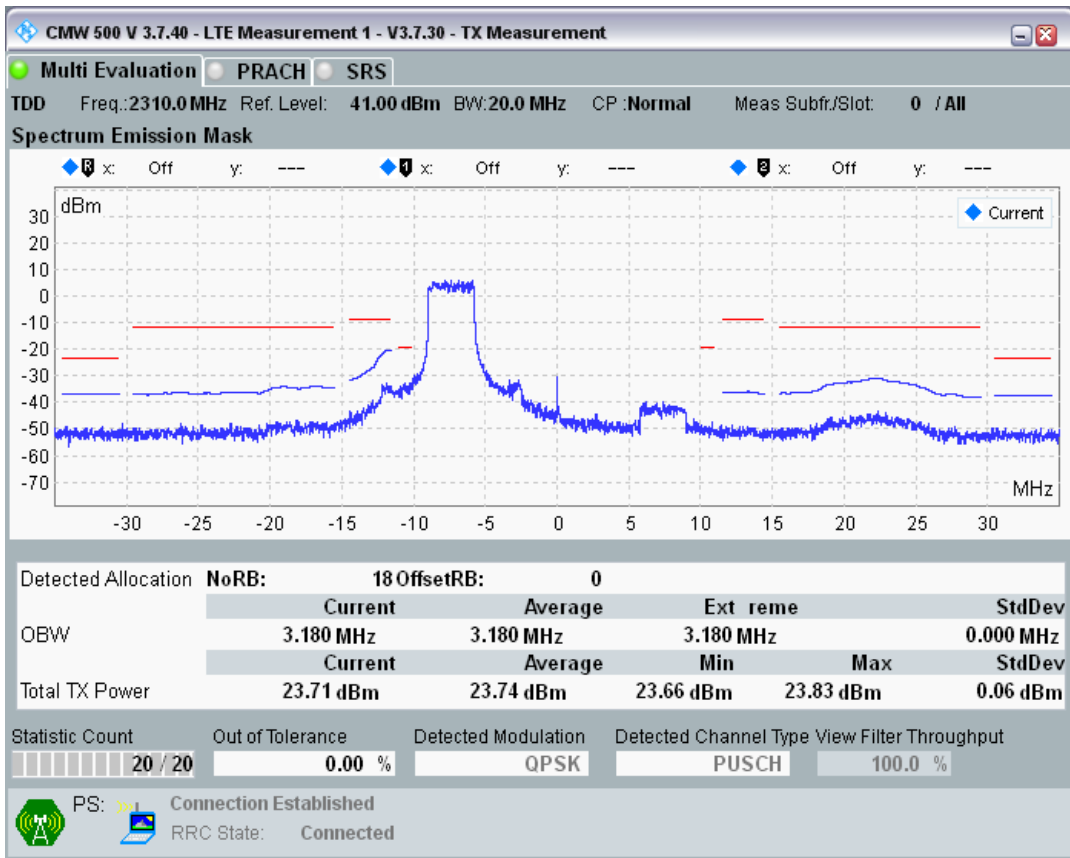

Band40 QPSK BW=10MHz Channel=39600 RB Size=50 Position=#0

Band40 QPSK BW=20MHz Channel=39150 RB Size=100 Position=#0

Band40 QPSK BW=20MHz Channel=38750 RB Size=18 Position=#Max

Band40 QPSK BW=20MHz Channel=38750 RB Size=18 Position=#0