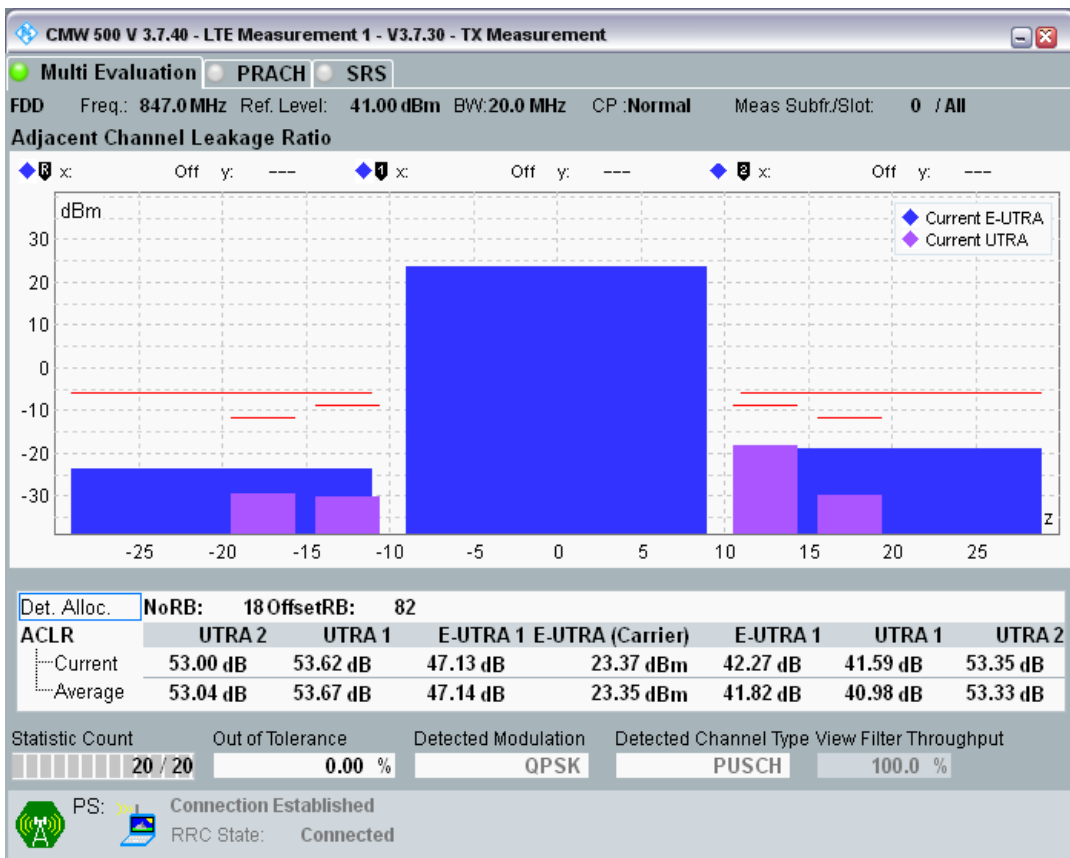

Band20 QPSK BW=20MHz Channel=24300 RB Size=18 Position=#Max

Band20 QPSK BW=20MHz Channel=24300 RB Size=100 Position=#0