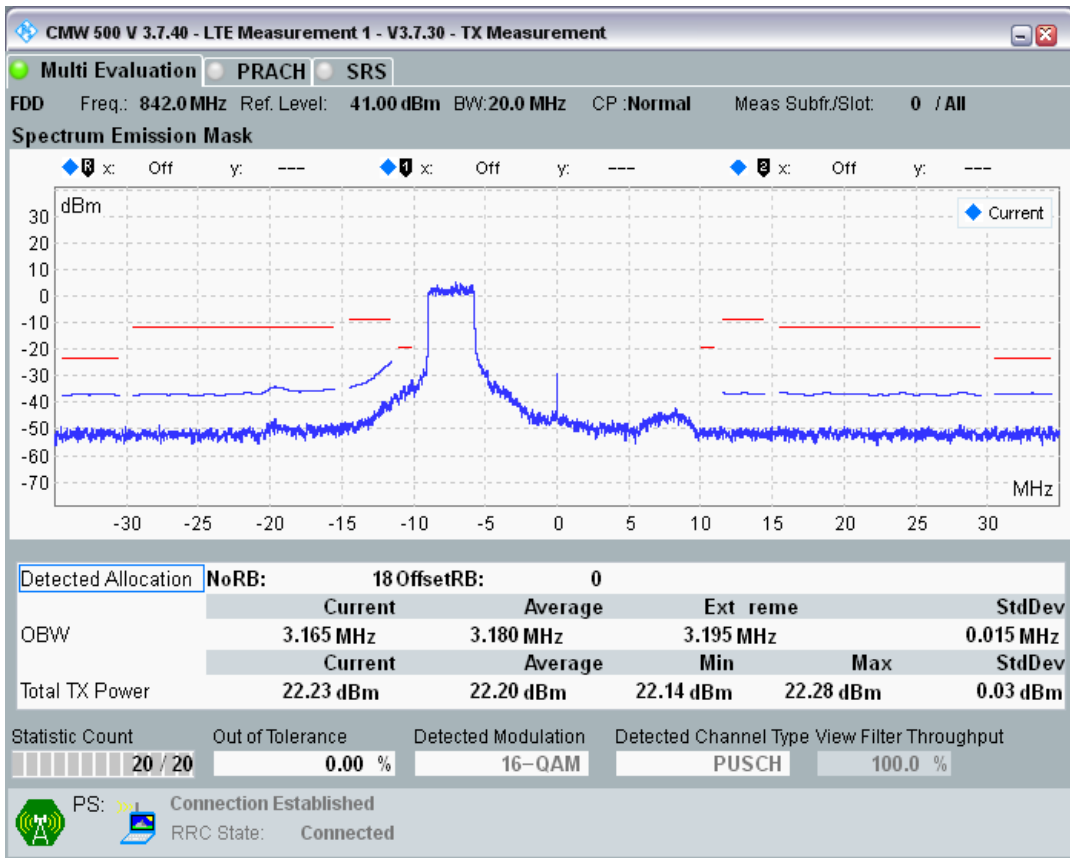

Band20 QAM16 BW=20MHz Channel=24250 RB Size=18 Position=#0

Band20 QAM16 BW=20MHz Channel=24250 RB Size=18 Position=#Max