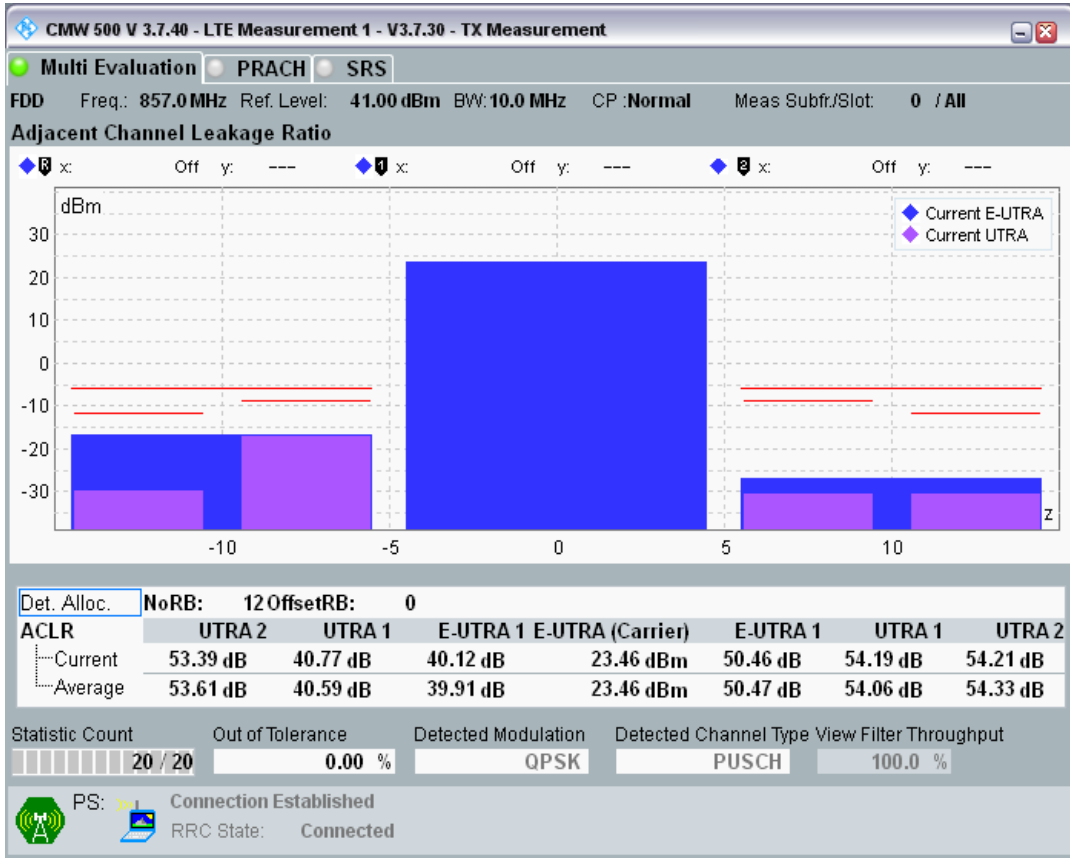

Band20 QPSK BW=10MHz Channel=24400 RB Size=12 Position=#0

Band20 QPSK BW=10MHz Channel=24400 RB Size=12 Position=#Max