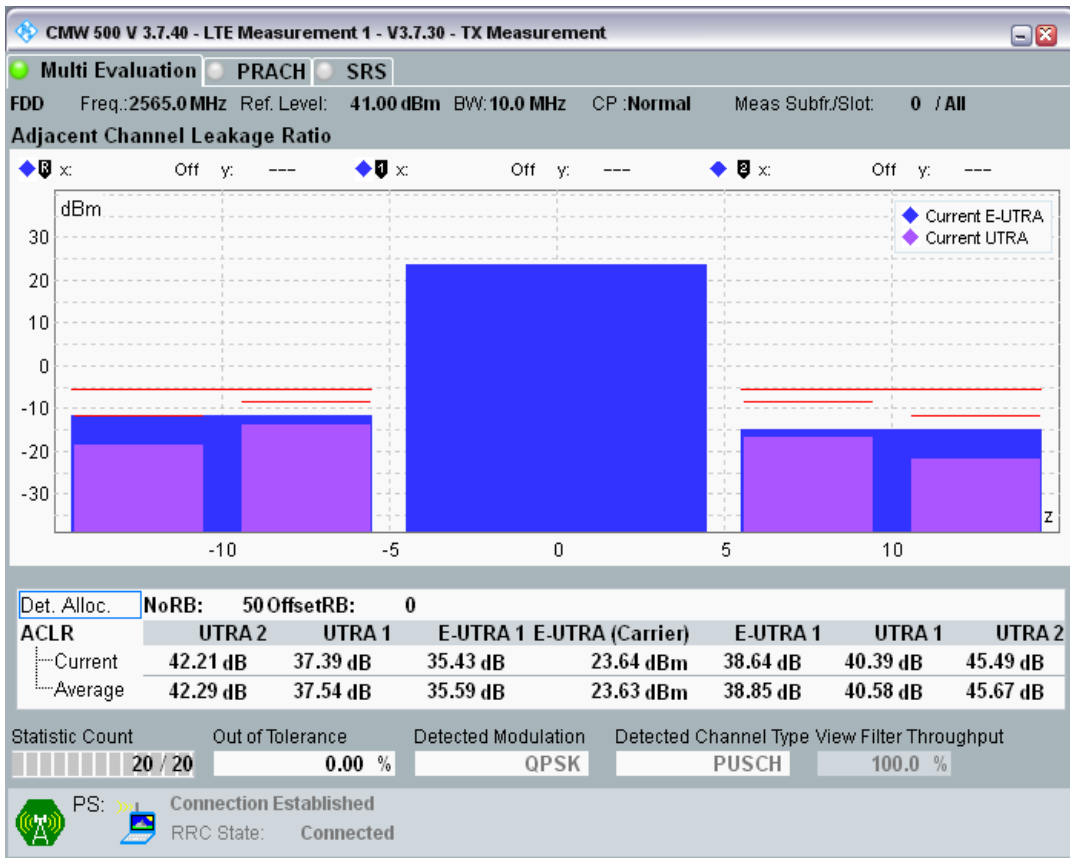

Band7 QPSK BW=10MHz Channel=21400 RB Size=50 Position=#0

Band7 QPSK BW=10MHz Channel=21400 RB Size=12 Position=#0