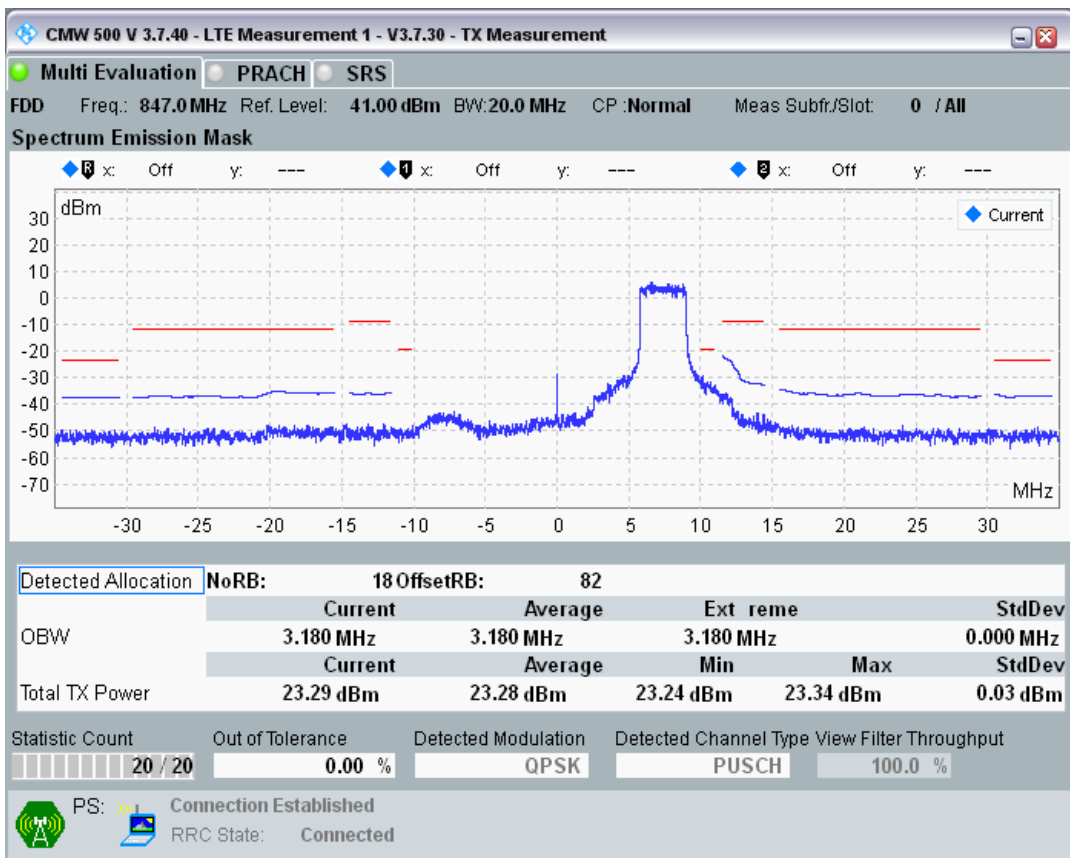

Band20 QPSK BW=20MHz Channel=24300 RB Size=18 Position=#Max

Band20 QPSK BW=20MHz Channel=24300 RB Size=100 Position=#0