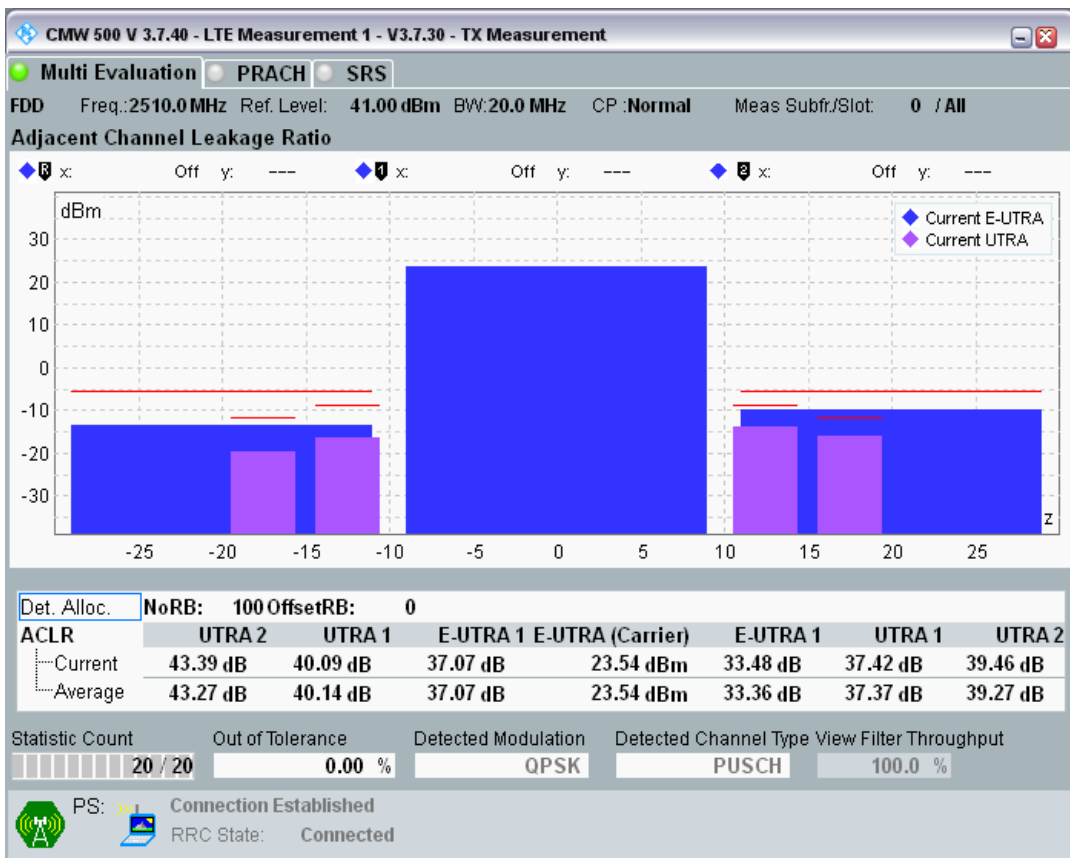

Band7 QPSK BW=10MHz Channel=21100 RB Size=50 Position=#0

Band7 QPSK BW=10MHz Channel=21100 RB Size=12 Position=#Max

Band7 QPSK BW=10MHz Channel=21100 RB Size=12 Position=#0

Band7 QPSK BW=20MHz Channel=20850 RB Size=100 Position=#0