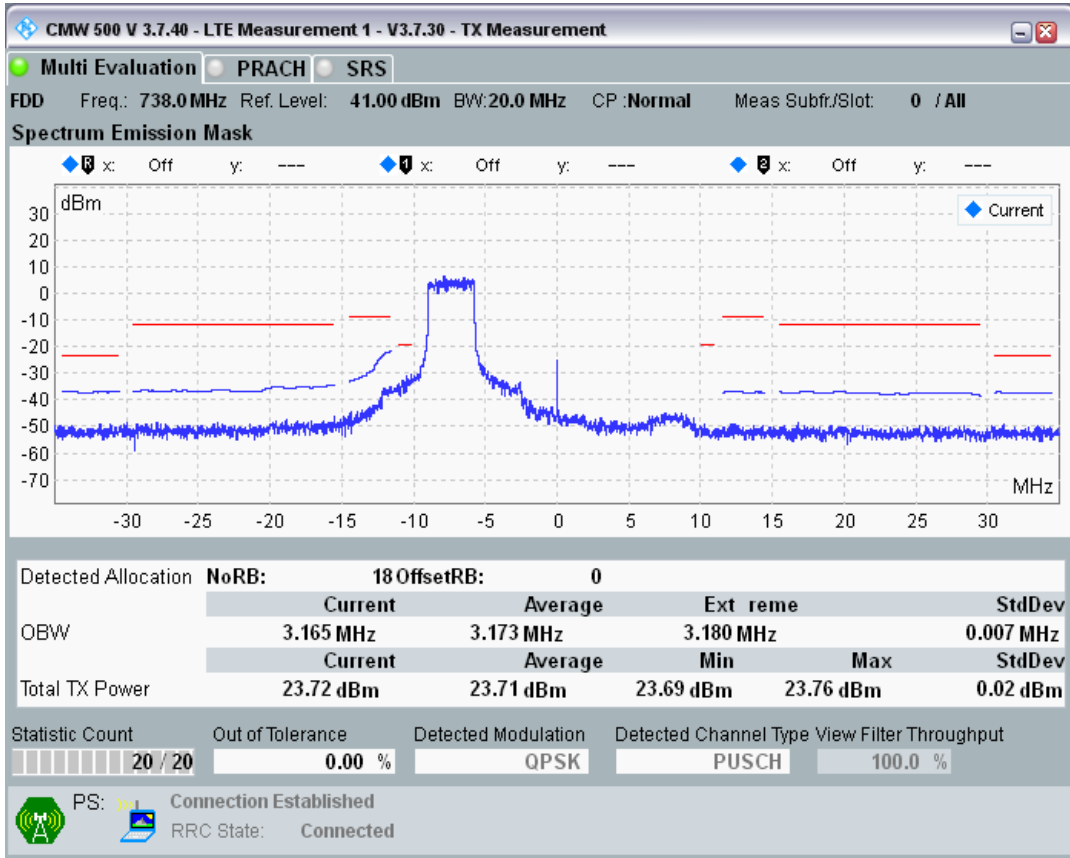

Band28 QPSK BW=20MHz Channel=27560 RB Size=18 Position=#0

Band28 QPSK BW=20MHz Channel=27560 RB Size=18 Position=#Max