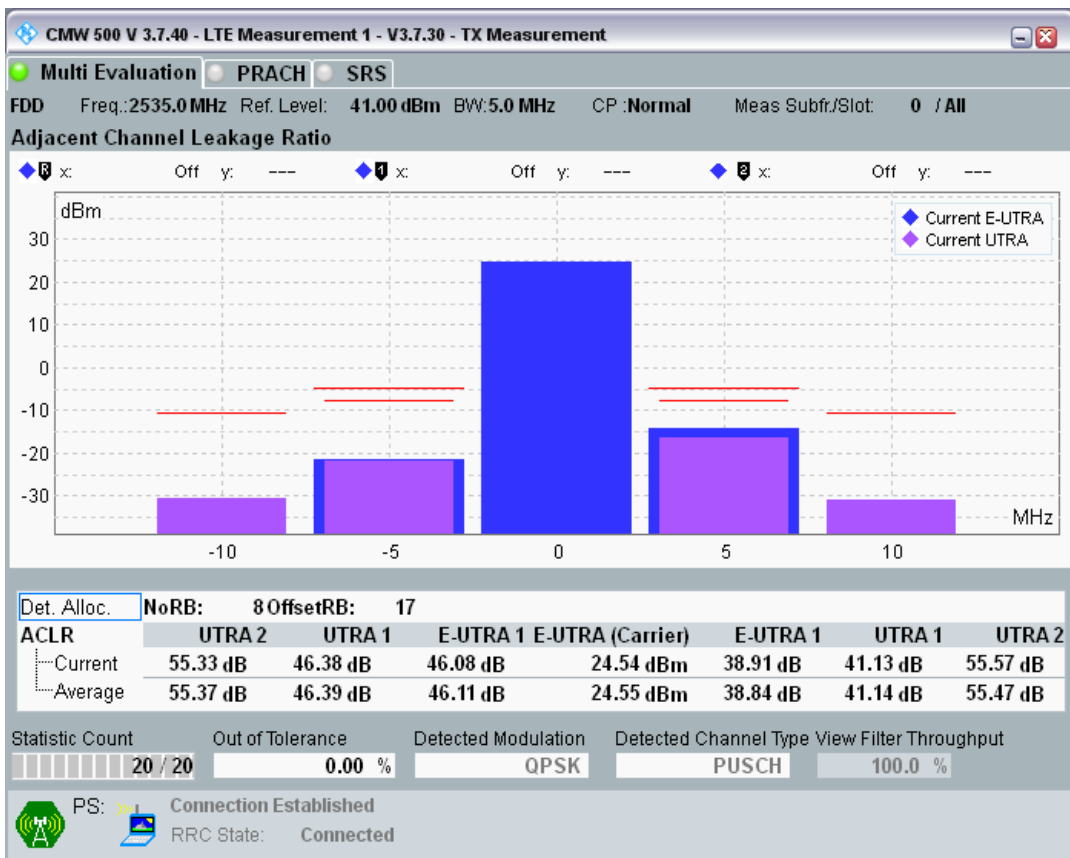

Band7 QPSK BW=5MHz Channel=21100 RB Size=8 Position=#Max

Band7 QPSK BW=5MHz Channel=21100 RB Size=25 Position=#0