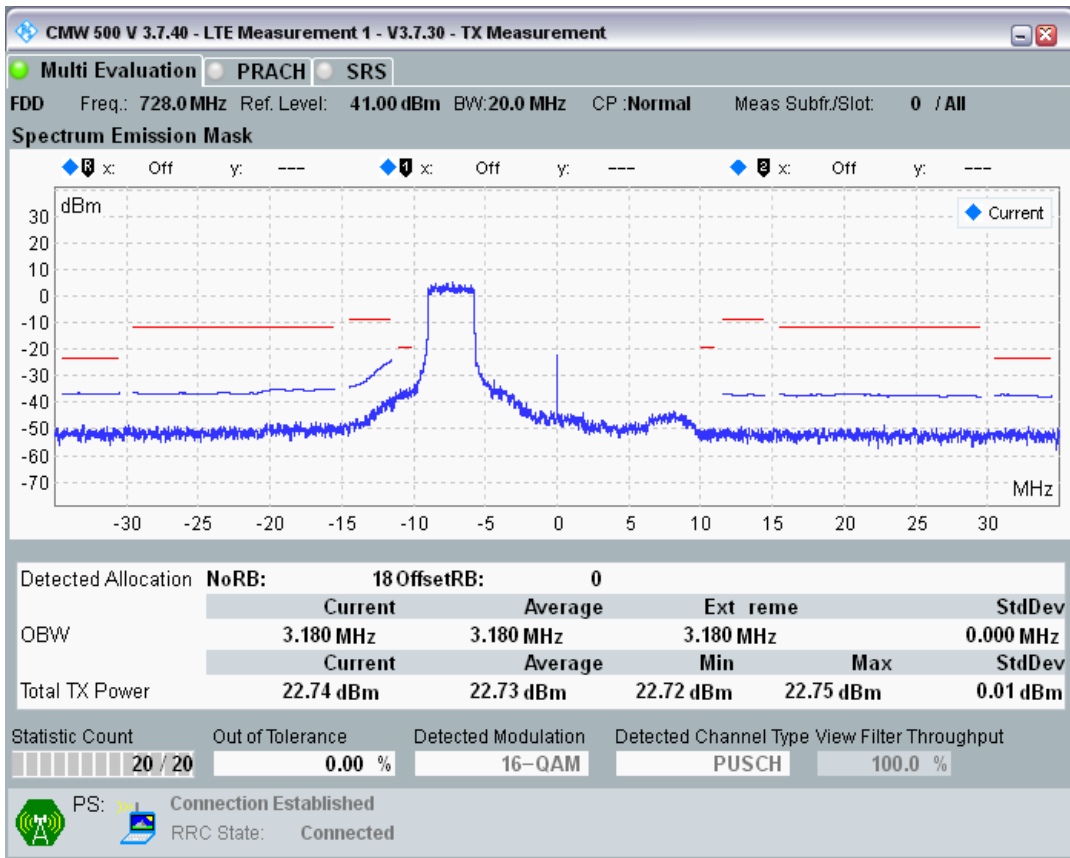

Band28 QPSK BW=20MHz Channel=27460 RB Size=18 Position=#0

Band28 QPSK BW=20MHz Channel=27460 RB Size=18 Position=#Max

Band28 QPSK BW=20MHz Channel=27460 RB Size=100 Position=#0

Band28 QAM16 BW=20MHz Channel=27460 RB Size=18 Position=#0