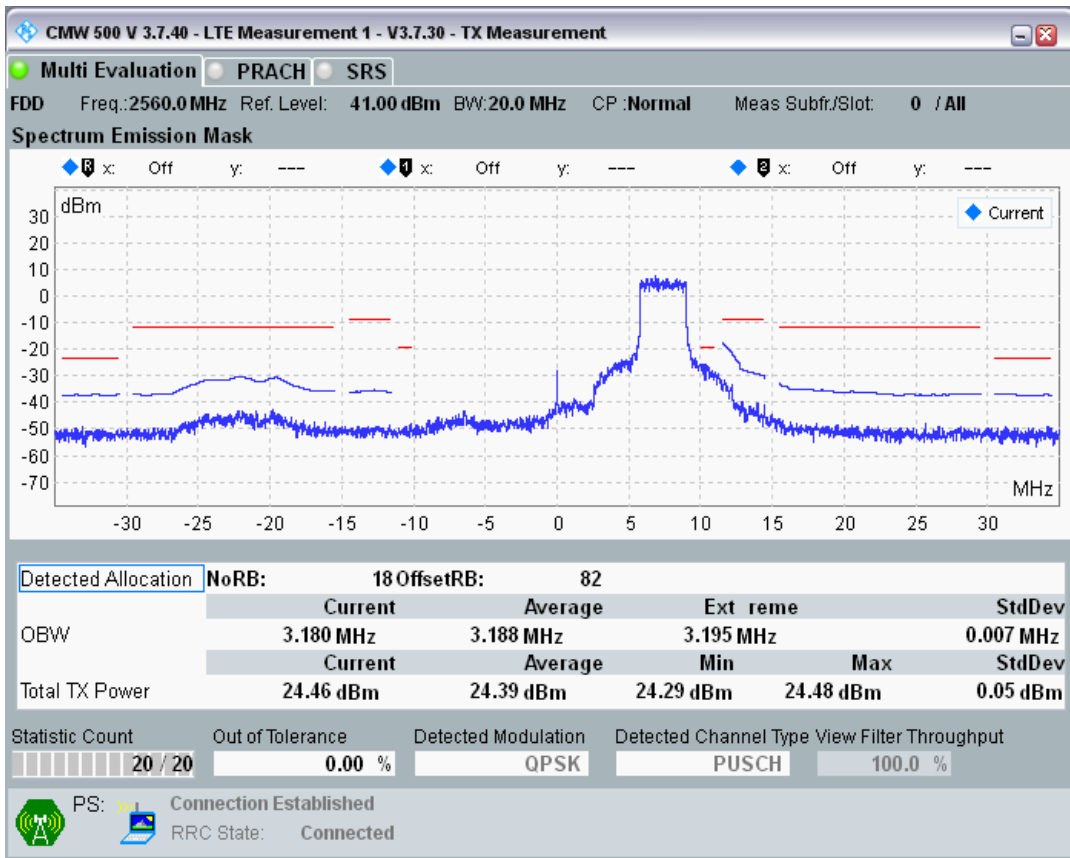

Band7 QPSK BW=10MHz Channel=21400 RB Size=50 Position=#0

Band7 QPSK BW=20MHz Channel=21350 RB Size=100 Position=#0

Band7 QPSK BW=20MHz Channel=21350 RB Size=18 Position=#0

Band7 QPSK BW=20MHz Channel=21350 RB Size=18 Position=#Max