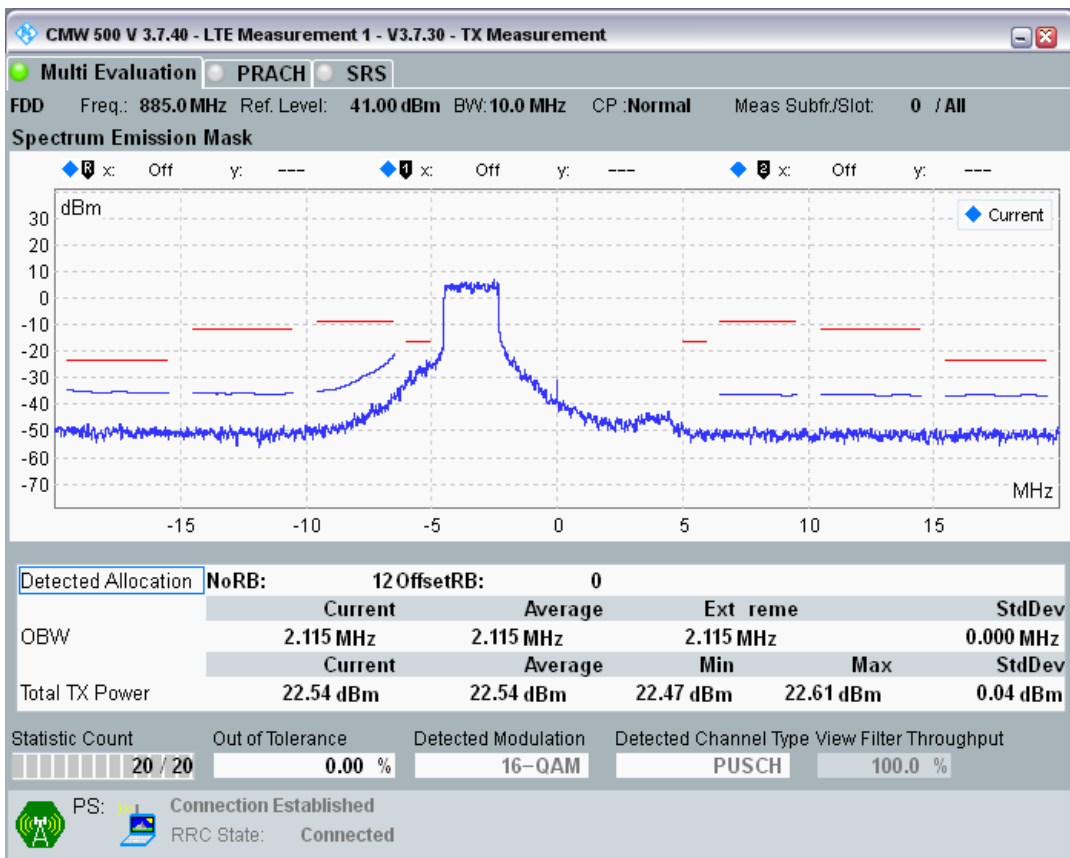

Band8 QPSK BW=10MHz Channel=21500 RB Size=12 Position=#0

Band8 QPSK BW=10MHz Channel=21500 RB Size=12 Position=#Max

Band8 QPSK BW=10MHz Channel=21500 RB Size=50 Position=#0

Band8 QAM16 BW=10MHz Channel=21500 RB Size=12 Position=#0