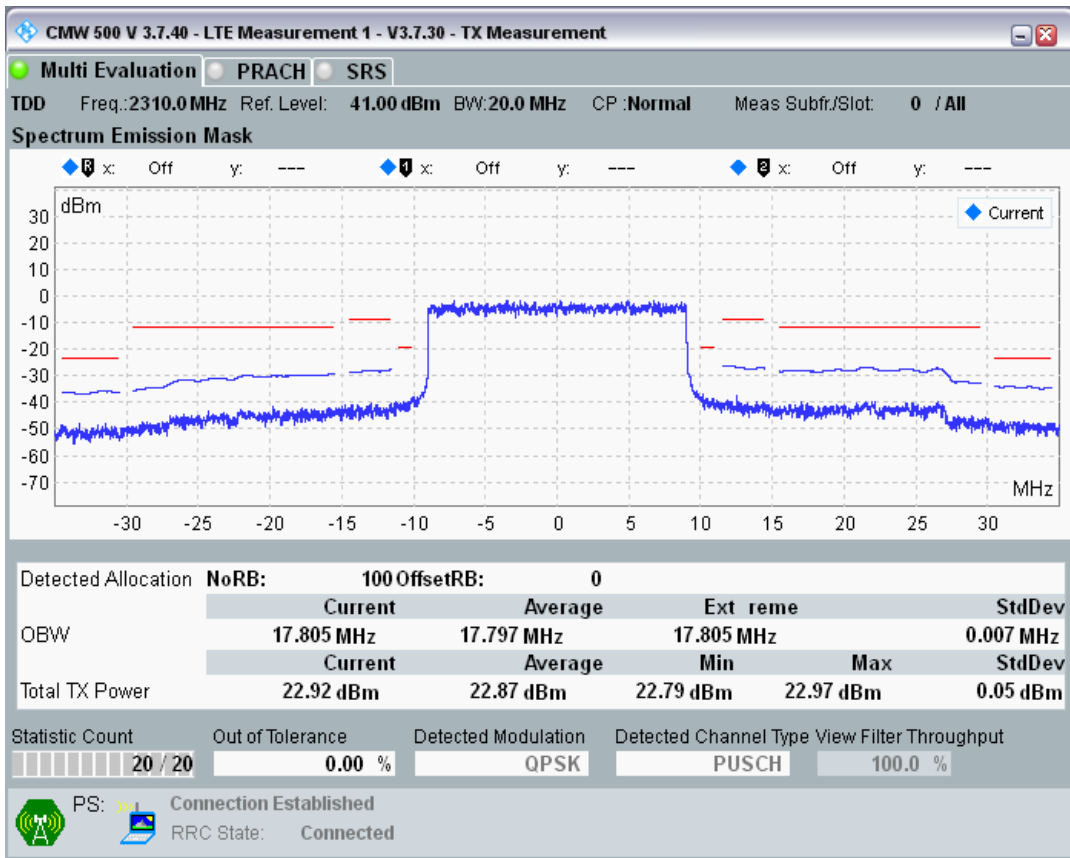

Band40 QPSK BW=10MHz Channel=39150 RB Size=50 Position=#0

Band40 QPSK BW=10MHz Channel=39150 RB Size=12 Position=#0

Band40 QPSK BW=10MHz Channel=39150 RB Size=12 Position=#Max

Band40 QPSK BW=20MHz Channel=38750 RB Size=100 Position=#0