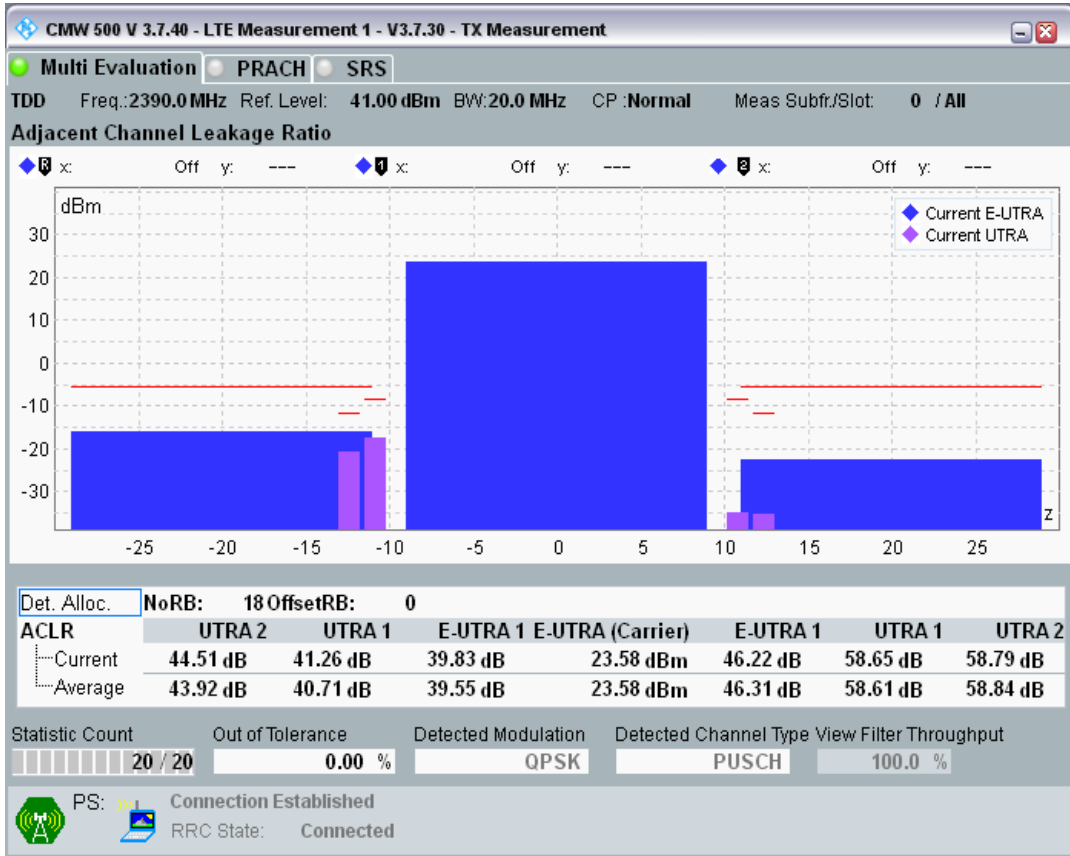

Band40 QPSK BW=20MHz Channel=39550 RB Size=18 Position=#0

Band40 QPSK BW=20MHz Channel=39550 RB Size=100 Position=#0