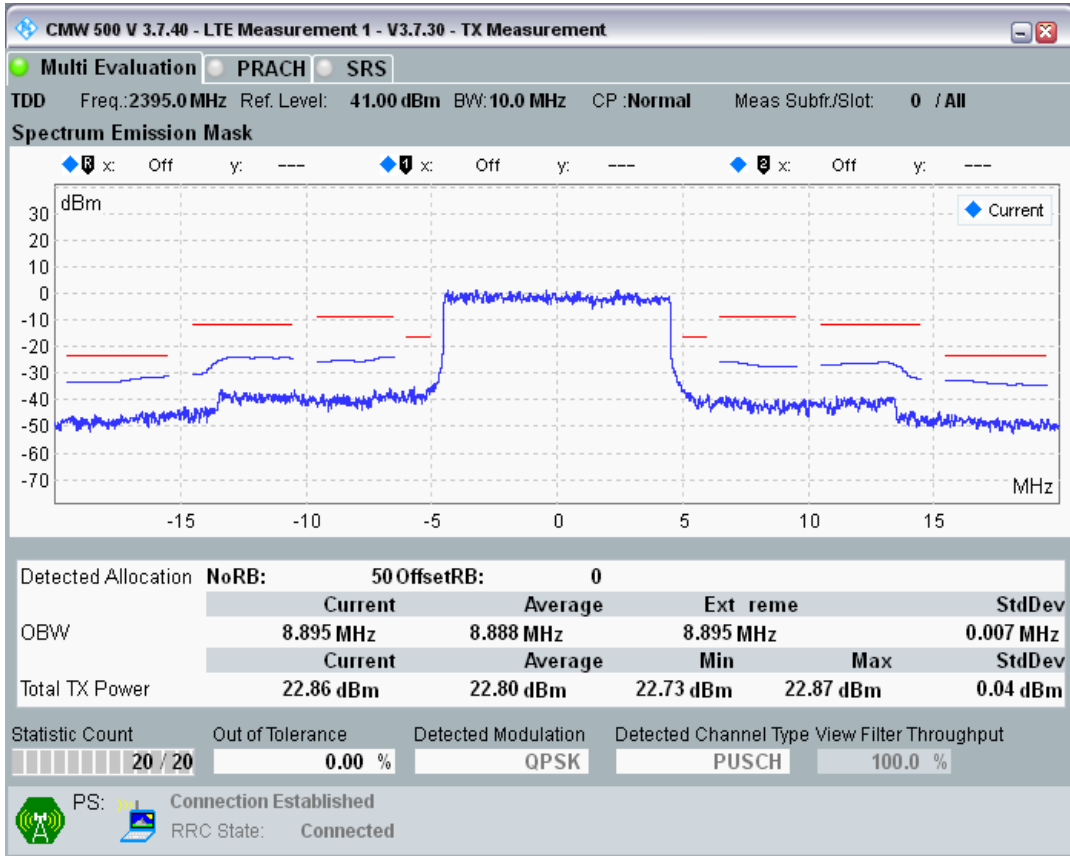

Band40 QPSK BW=10MHz Channel=39600 RB Size=50 Position=#0

Band40 QPSK BW=20MHz Channel=39150 RB Size=100 Position=#0