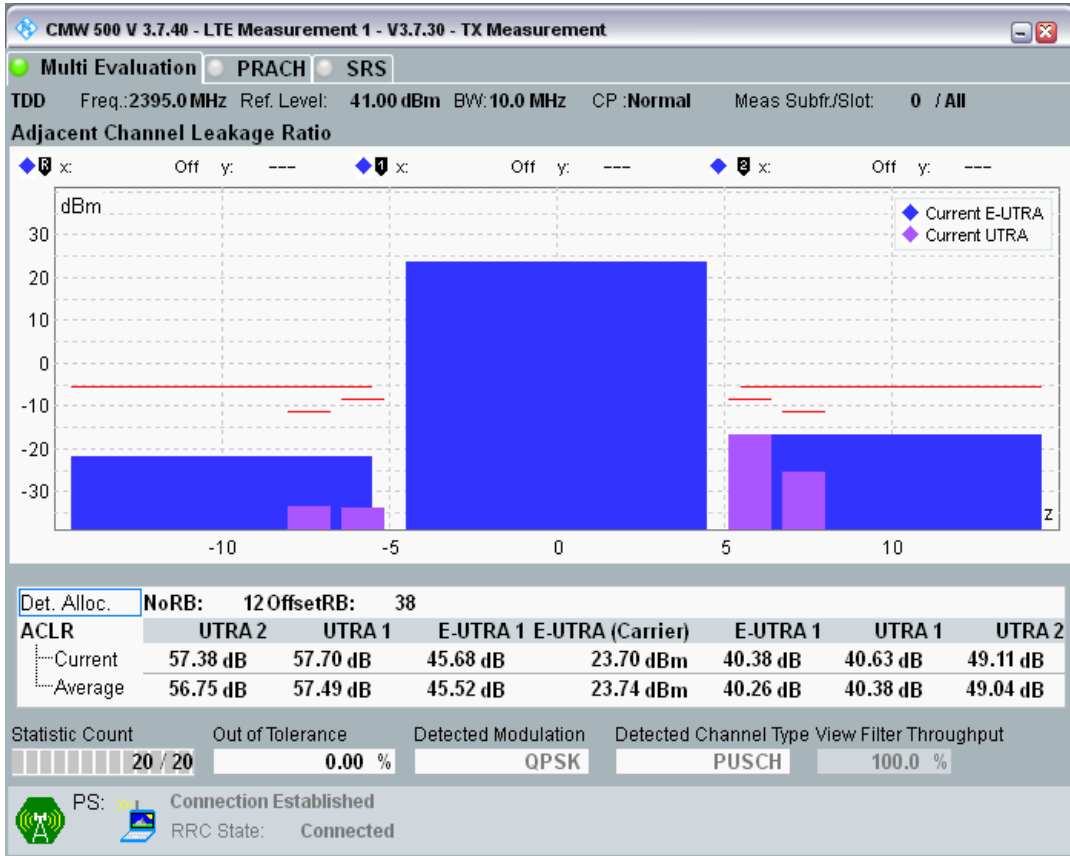

Band40 QPSK BW=10MHz Channel=39600 RB Size=12 Position=#Max

Band40 QPSK BW=10MHz Channel=39150 RB Size=50 Position=#0