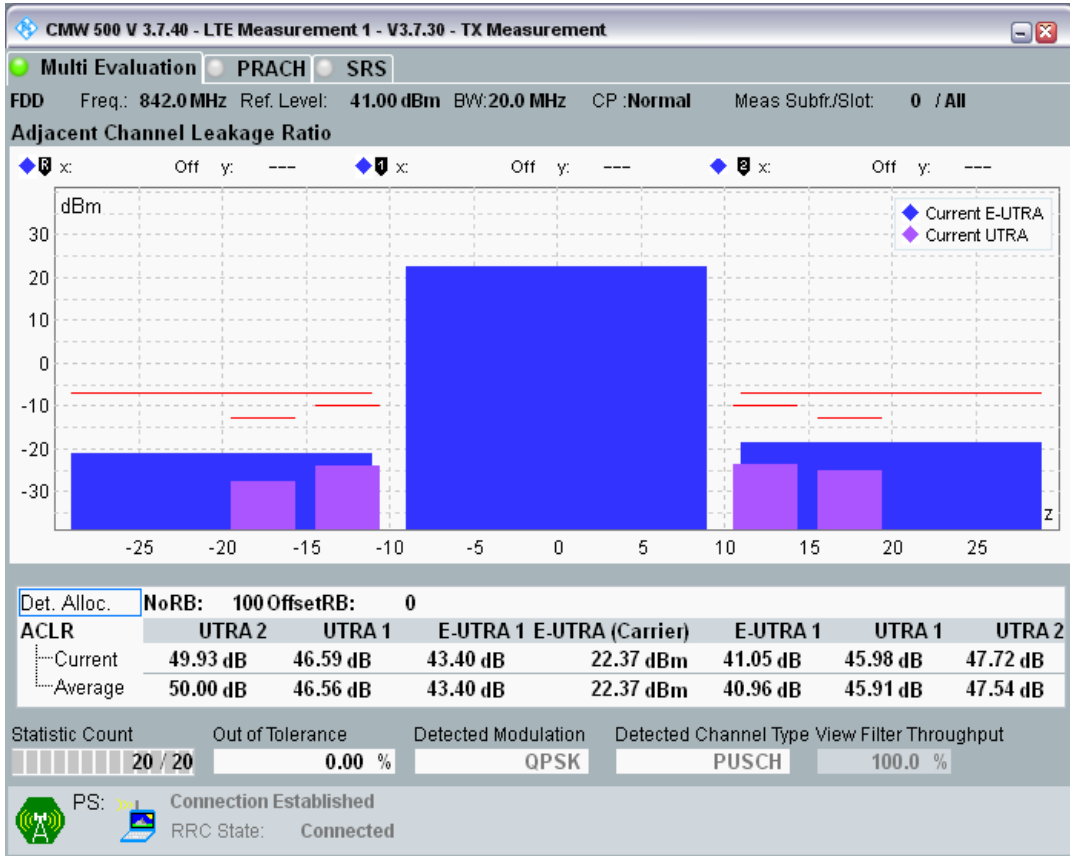

Band20 QPSK BW=20MHz Channel=24250 RB Size=100 Position=#0

Band20 QAM16 BW=20MHz Channel=24250 RB Size=18 Position=#0