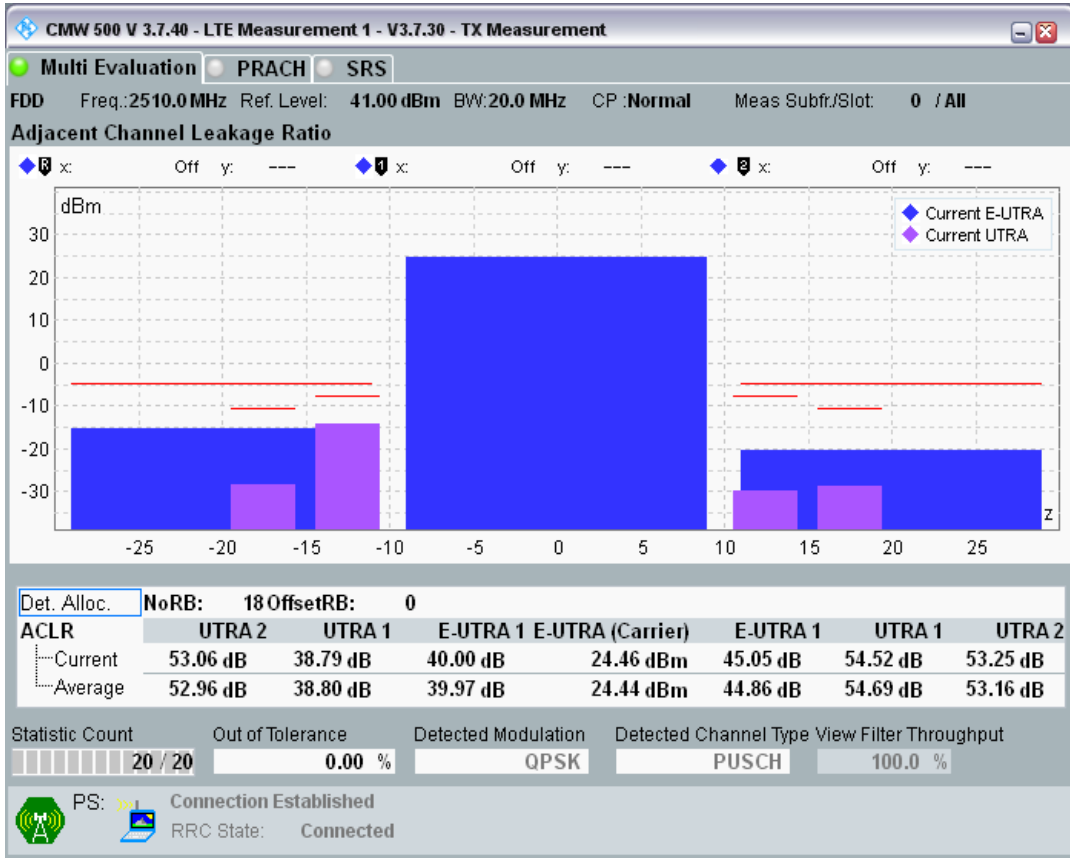

Band7 QPSK BW=20MHz Channel=20850 RB Size=18 Position=#0

Band7 QPSK BW=10MHz Channel=21400 RB Size=50 Position=#0