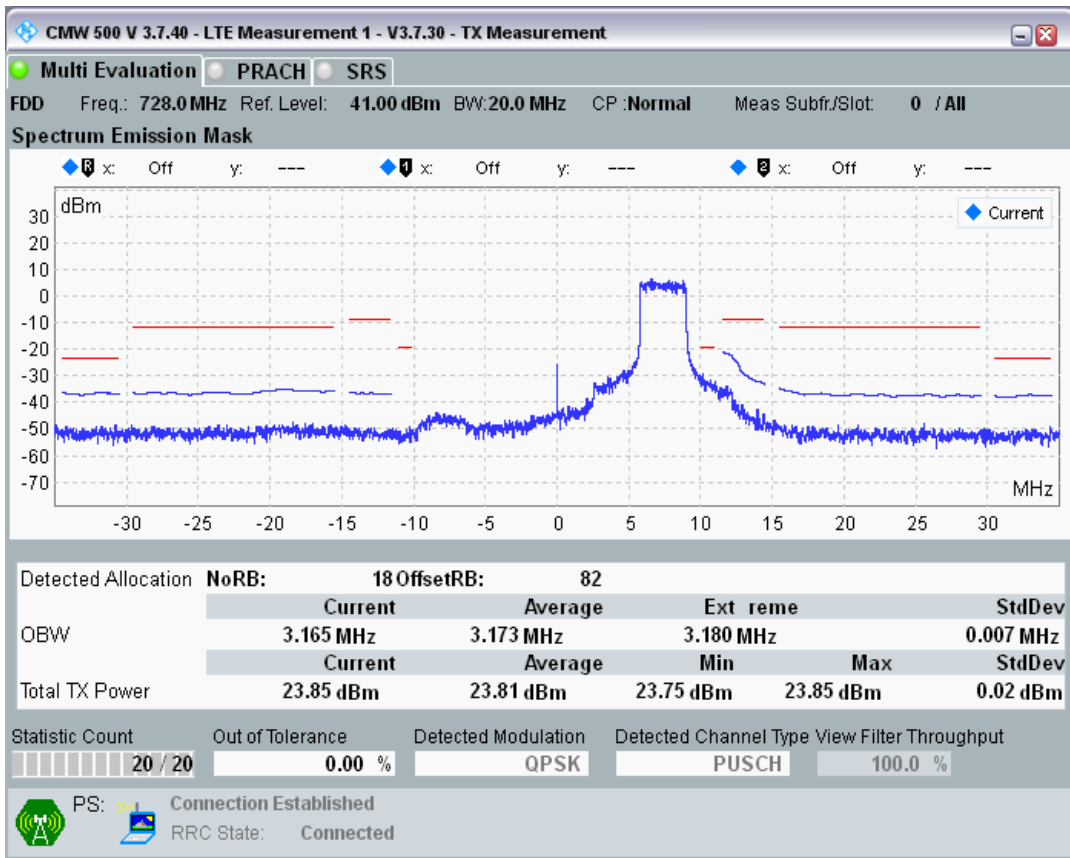

Band28 QPSK BW=20MHz Channel=27460 RB Size=18 Position=#Max

Band28 QPSK BW=20MHz Channel=27460 RB Size=100 Position=#0