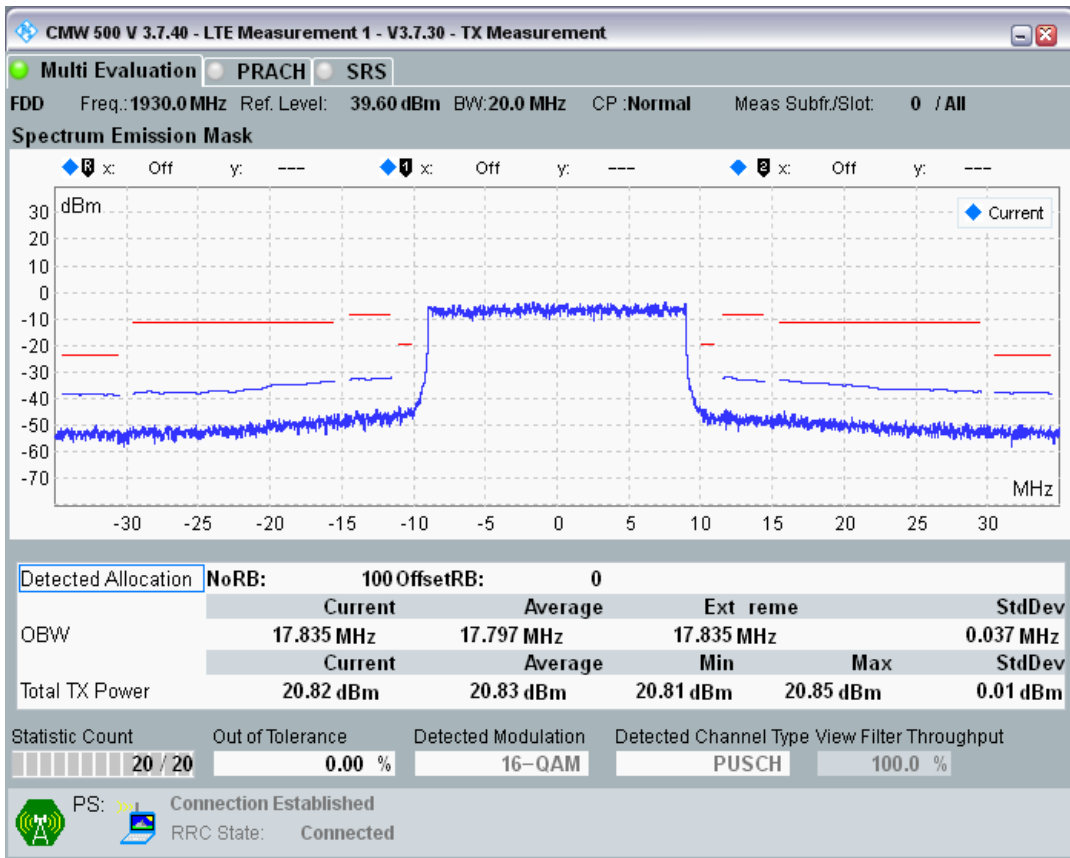

Band1 QAM16 BW=20MHz Channel=18100 RB Size=100 Position=#0

Band1 QPSK BW=20MHz Channel=18300 RB Size=18 Position=#0