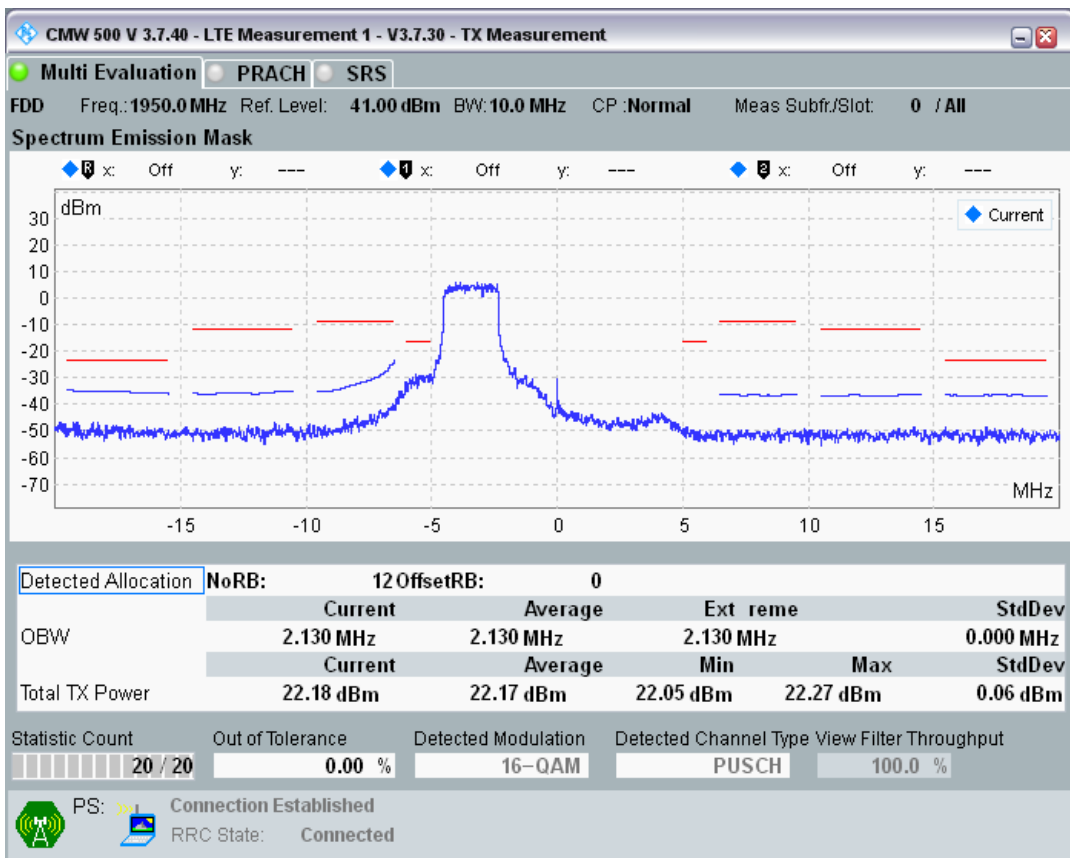

Band1 QPSK BW=10MHz Channel=18300 RB Size=12 Position=#0

Band1 QPSK BW=10MHz Channel=18300 RB Size=12 Position=#Max

Band1 QPSK BW=10MHz Channel=18300 RB Size=50 Position=#0

Band1 QAM16 BW=10MHz Channel=18300 RB Size=12 Position=#0