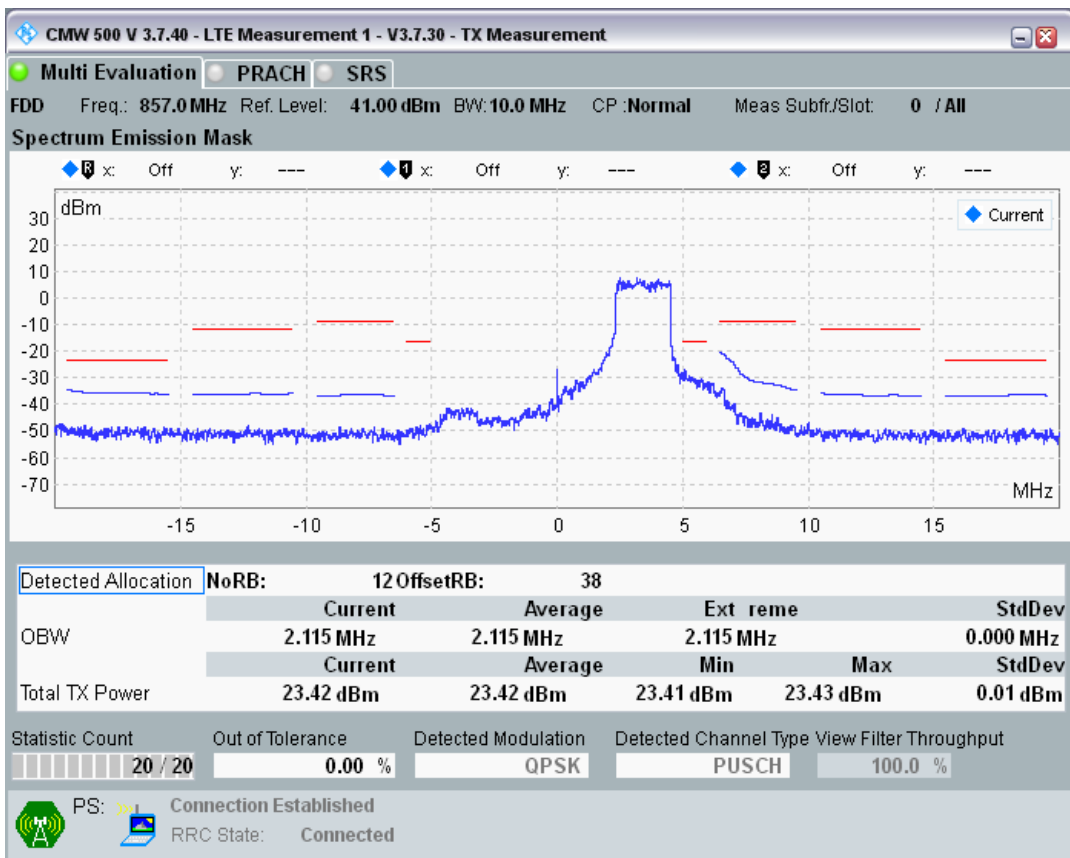

Band20 QPSK BW=10MHz Channel=24400 RB Size=12 Position=#Max

Band20 QPSK BW=10MHz Channel=24400 RB Size=50 Position=#0