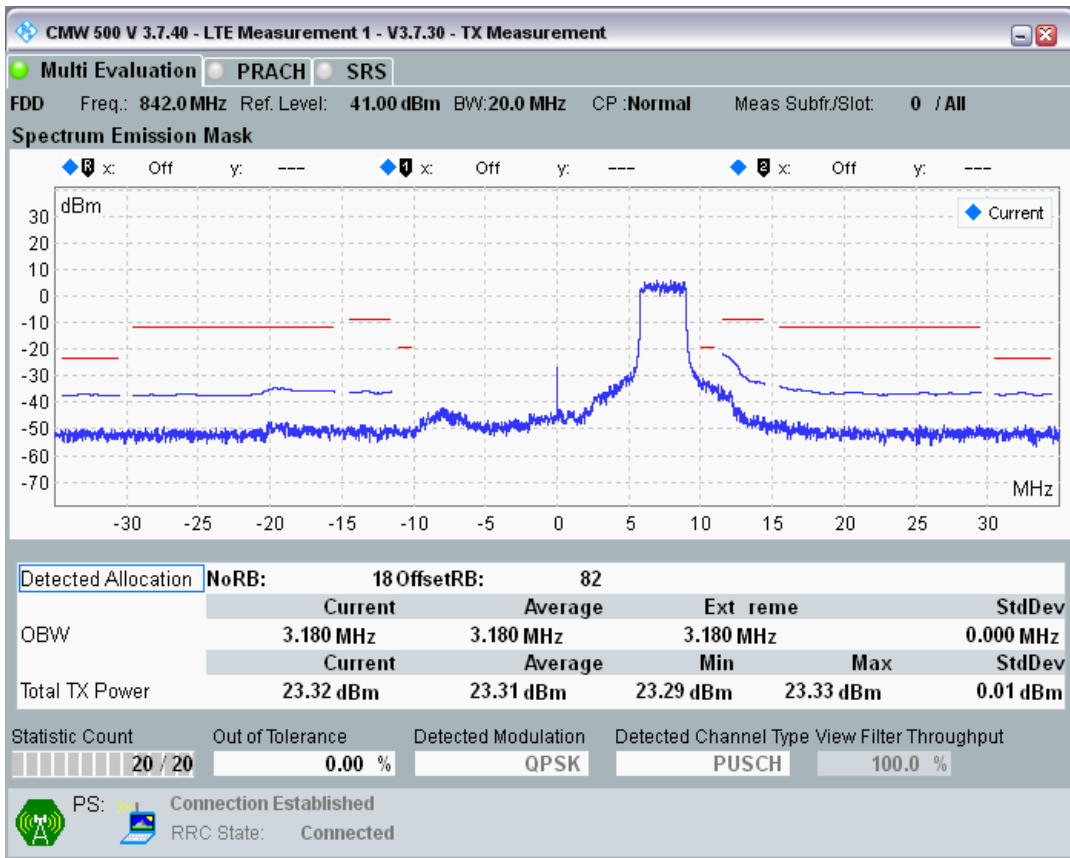

Band20 QAM16 BW=10MHz Channel=24400 RB Size=12 Position=#Max

Band20 QAM16 BW=10MHz Channel=24400 RB Size=50 Position=#0

Band20 QPSK BW=20MHz Channel=24250 RB Size=18 Position=#0

Band20 QPSK BW=20MHz Channel=24250 RB Size=18 Position=#Max