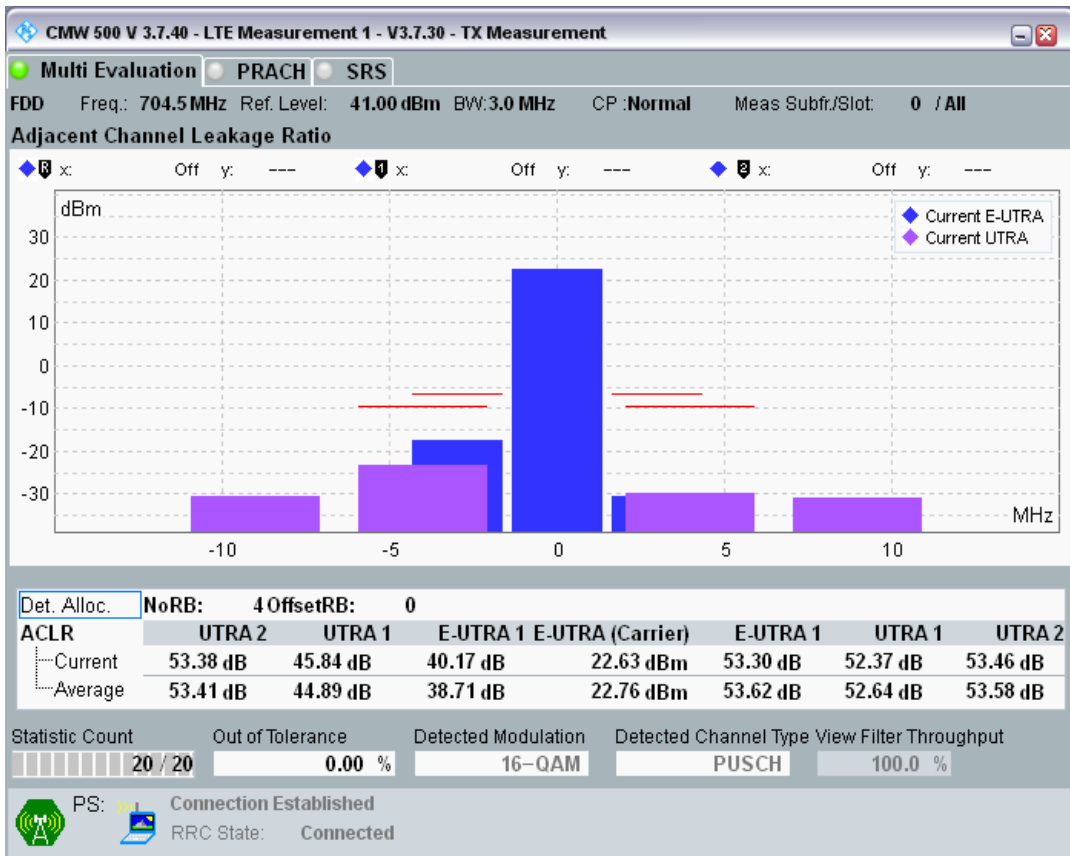

Band28 QPSK BW=3MHz Channel=27225 RB Size=4 Position=#0

Band28 QPSK BW=3MHz Channel=27225 RB Size=4 Position=#Max

Band28 QPSK BW=3MHz Channel=27225 RB Size=15 Position=#0

Band28 QAM16 BW=3MHz Channel=27225 RB Size=4 Position=#0