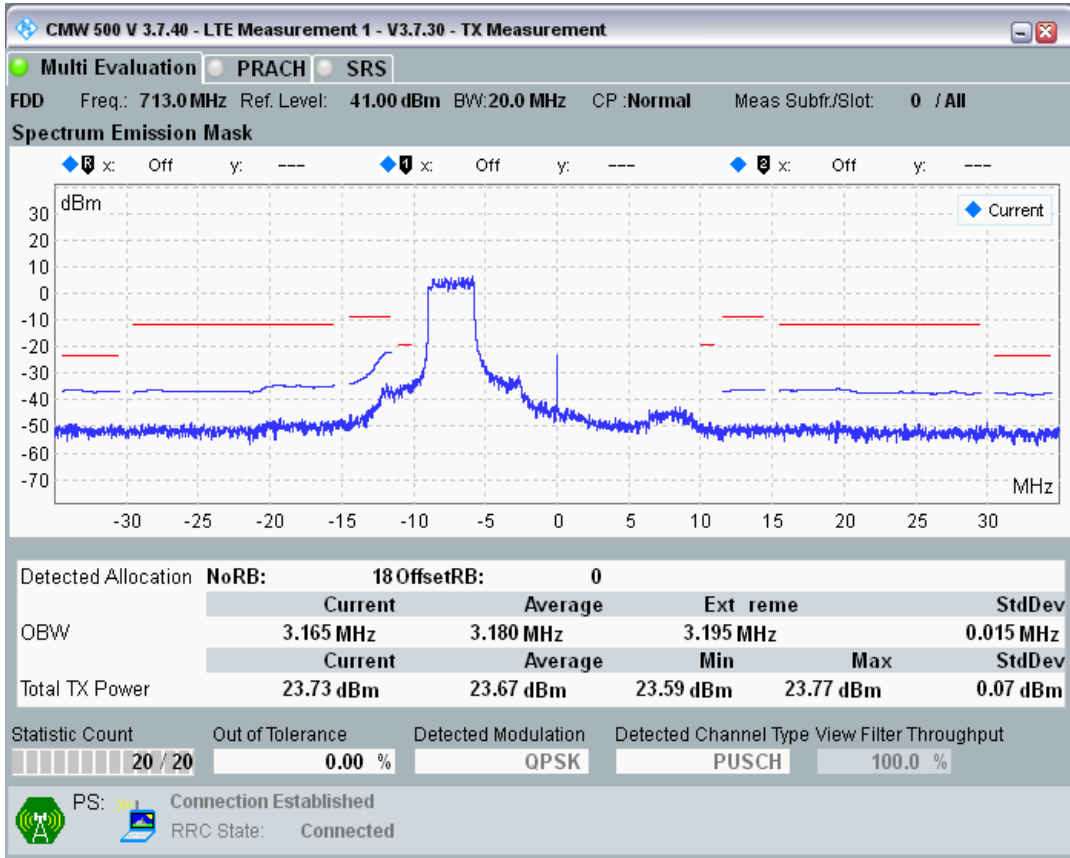

Band28 QPSK BW=20MHz Channel=27310 RB Size=18 Position=#0

Band28 QPSK BW=20MHz Channel=27310 RB Size=18 Position=#Max