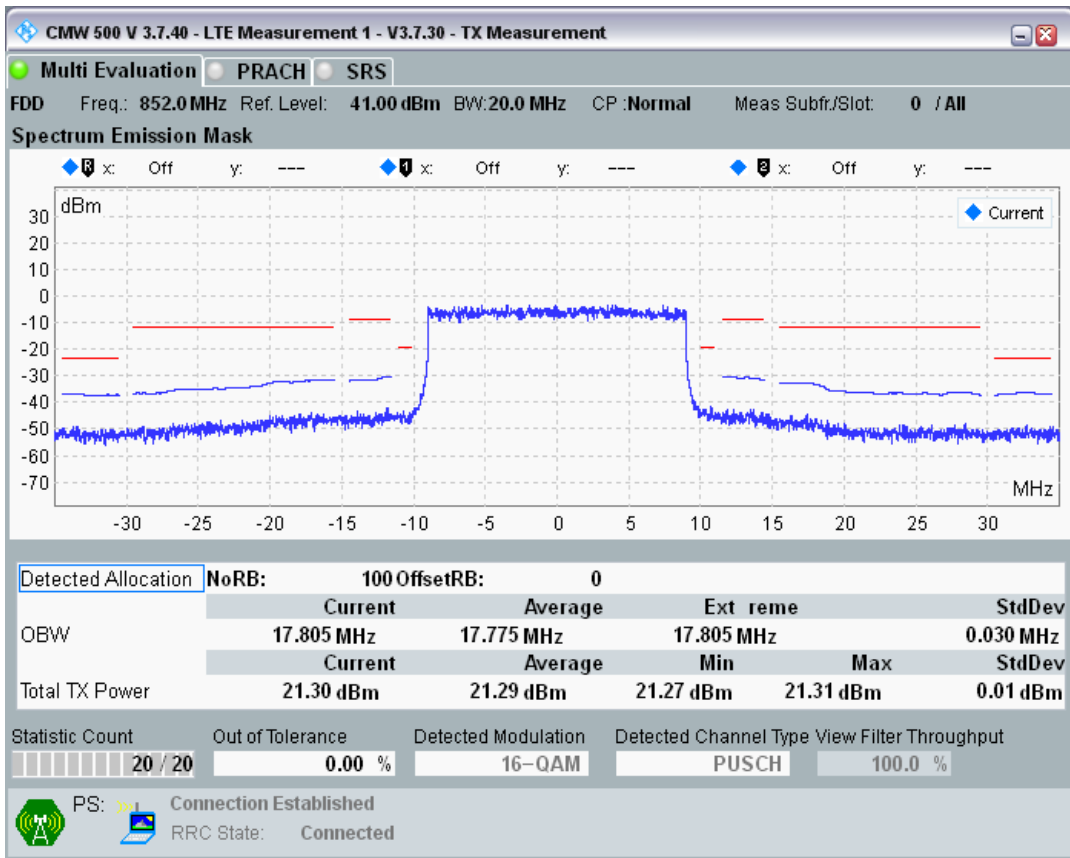

Band20 QPSK BW=20MHz Channel=24350 RB Size=100 Position=#0

Band20 QAM16 BW=20MHz Channel=24350 RB Size=18 Position=#0

Band20 QAM16 BW=20MHz Channel=24350 RB Size=18 Position=#Max

Band20 QAM16 BW=20MHz Channel=24350 RB Size=100 Position=#0