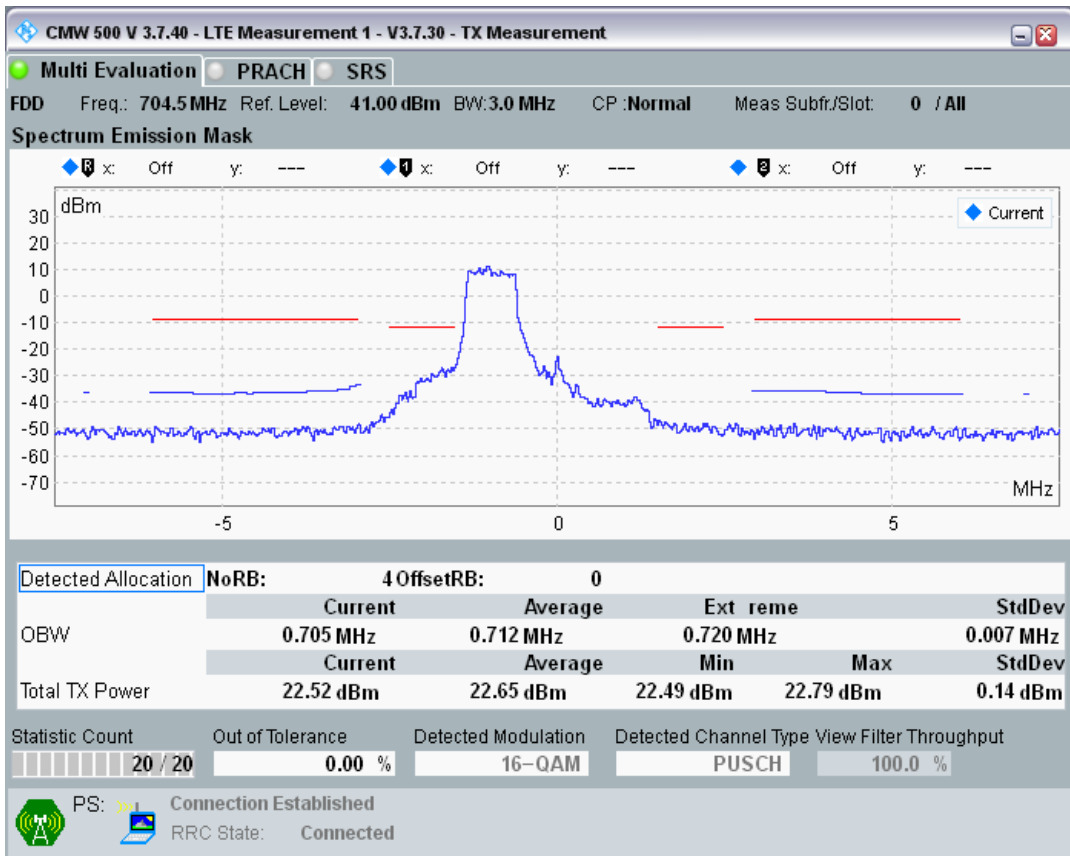

Band28 QPSK BW=3MHz Channel=27225 RB Size=4 Position=#0

Band28 QPSK BW=3MHz Channel=27225 RB Size=4 Position=#Max

Band28 QPSK BW=3MHz Channel=27225 RB Size=15 Position=#0

Band28 QAM16 BW=3MHz Channel=27225 RB Size=4 Position=#0