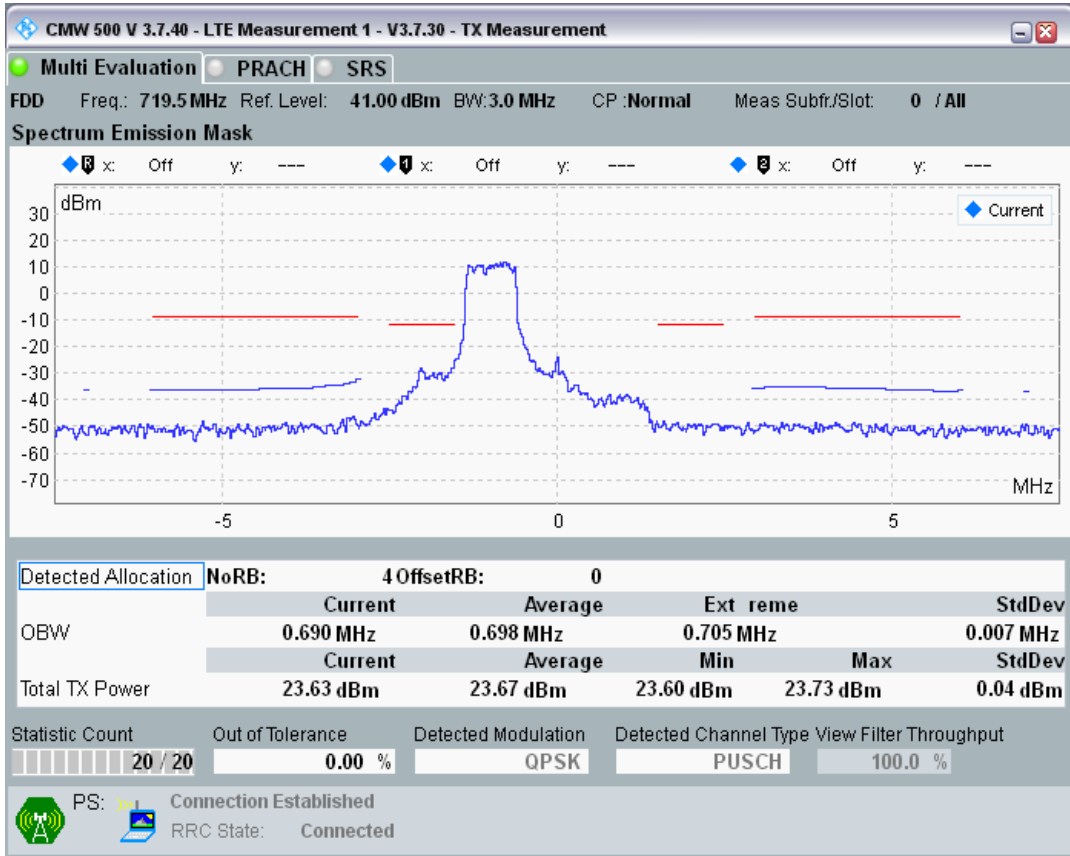

Band28 QPSK BW=3MHz Channel=27375 RB Size=4 Position=#0

Band28 QPSK BW=3MHz Channel=27375 RB Size=4 Position=#Max