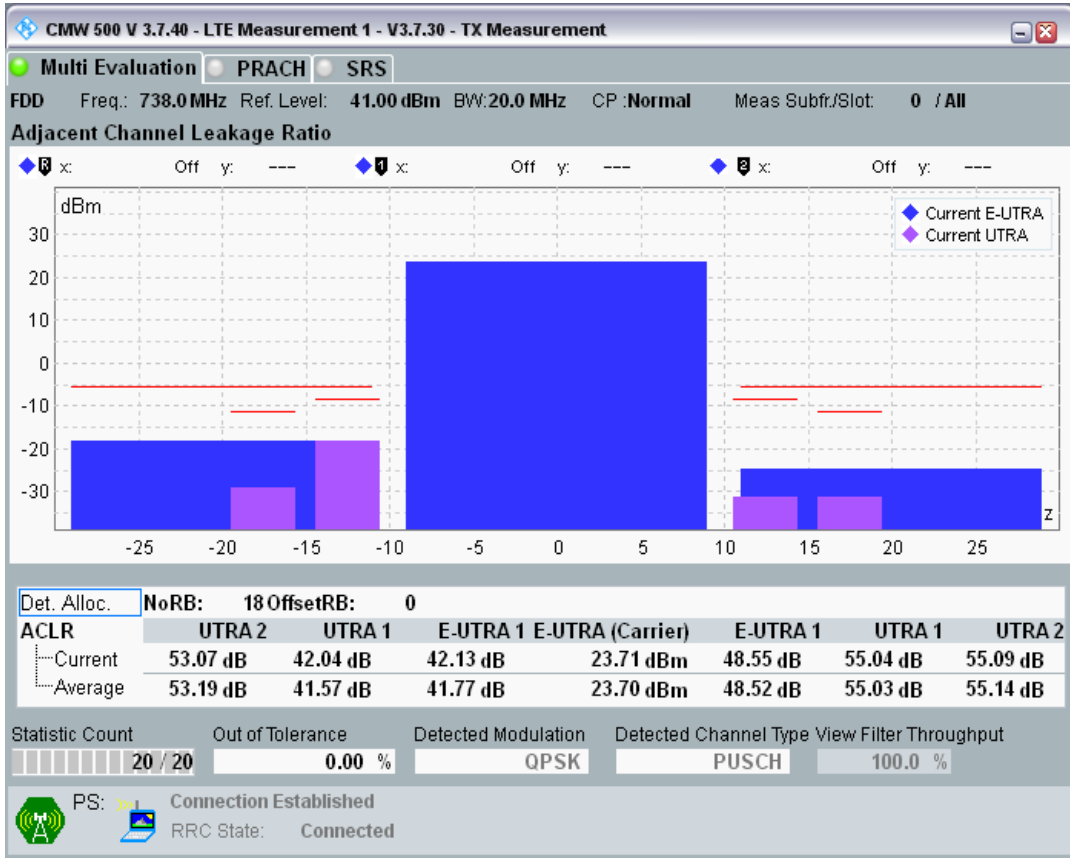

Band28 QPSK BW=20MHz Channel=27560 RB Size=18 Position=#0

Band28 QPSK BW=20MHz Channel=27560 RB Size=18 Position=#Max