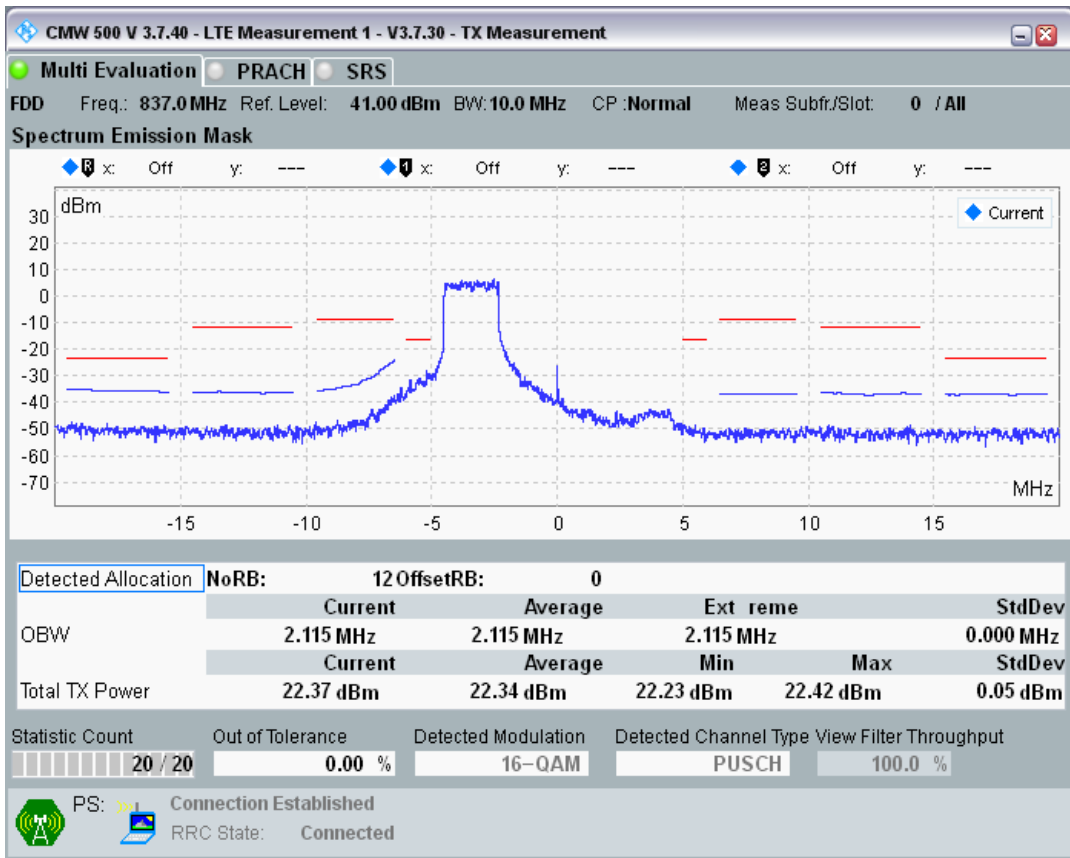

Band20 QPSK BW=10MHz Channel=24200 RB Size=12 Position=#0

Band20 QPSK BW=10MHz Channel=24200 RB Size=12 Position=#Max

Band20 QPSK BW=10MHz Channel=24200 RB Size=50 Position=#0

Band20 QAM16 BW=10MHz Channel=24200 RB Size=12 Position=#0