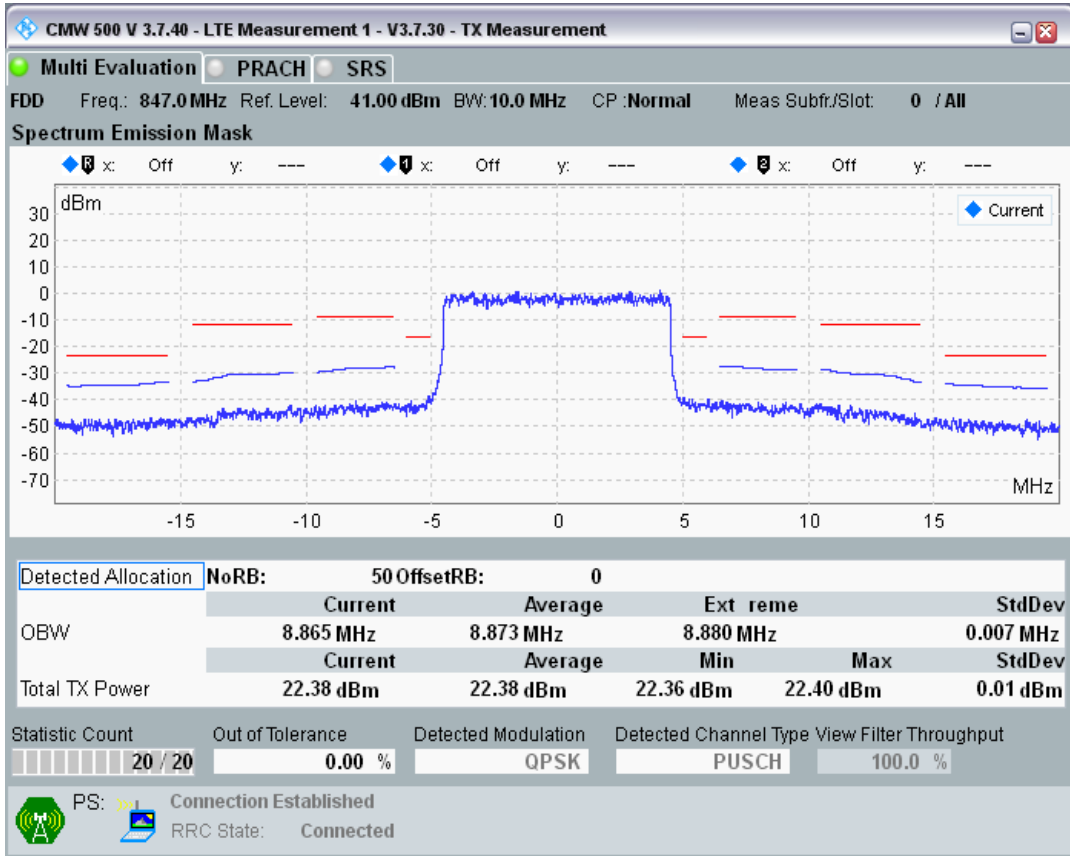

Band20 QPSK BW=10MHz Channel=24300 RB Size=50 Position=#0

Band20 QAM16 BW=10MHz Channel=24300 RB Size=12 Position=#0