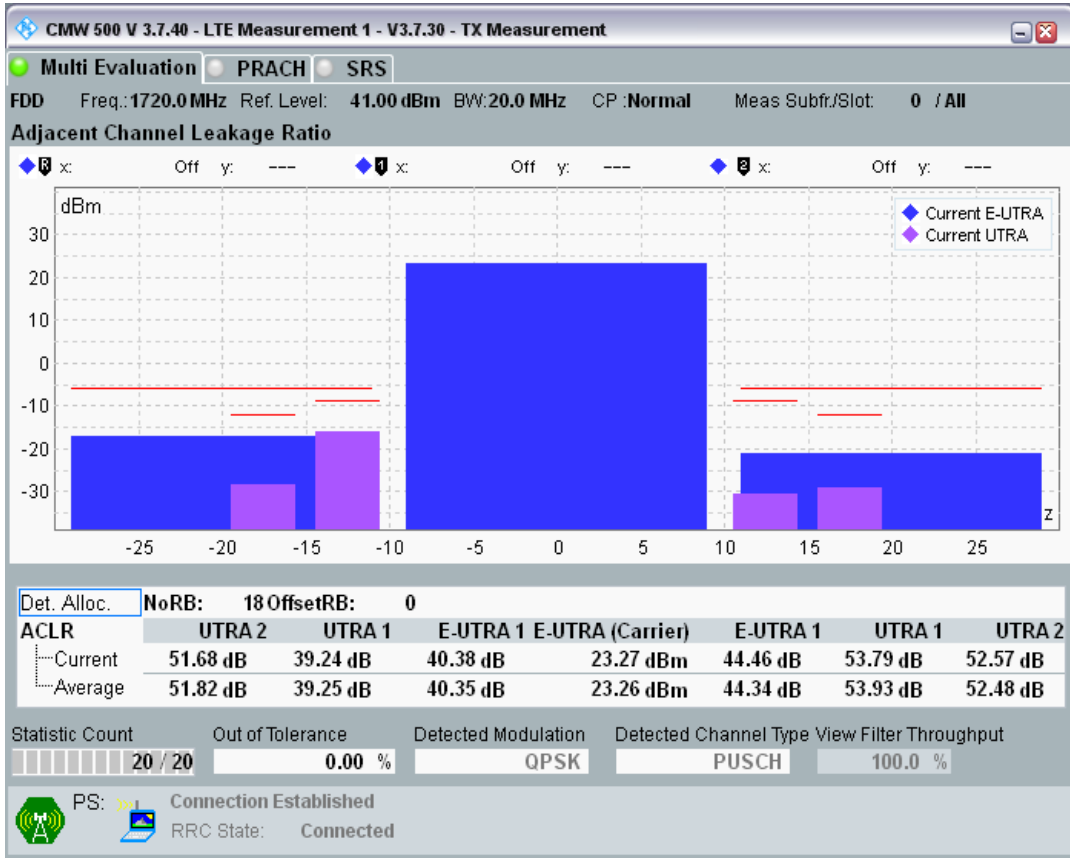

Band3 QPSK BW=20MHz Channel=19300 RB Size=18 Position=#0

Band3 QPSK BW=20MHz Channel=19300 RB Size=18 Position=#Max