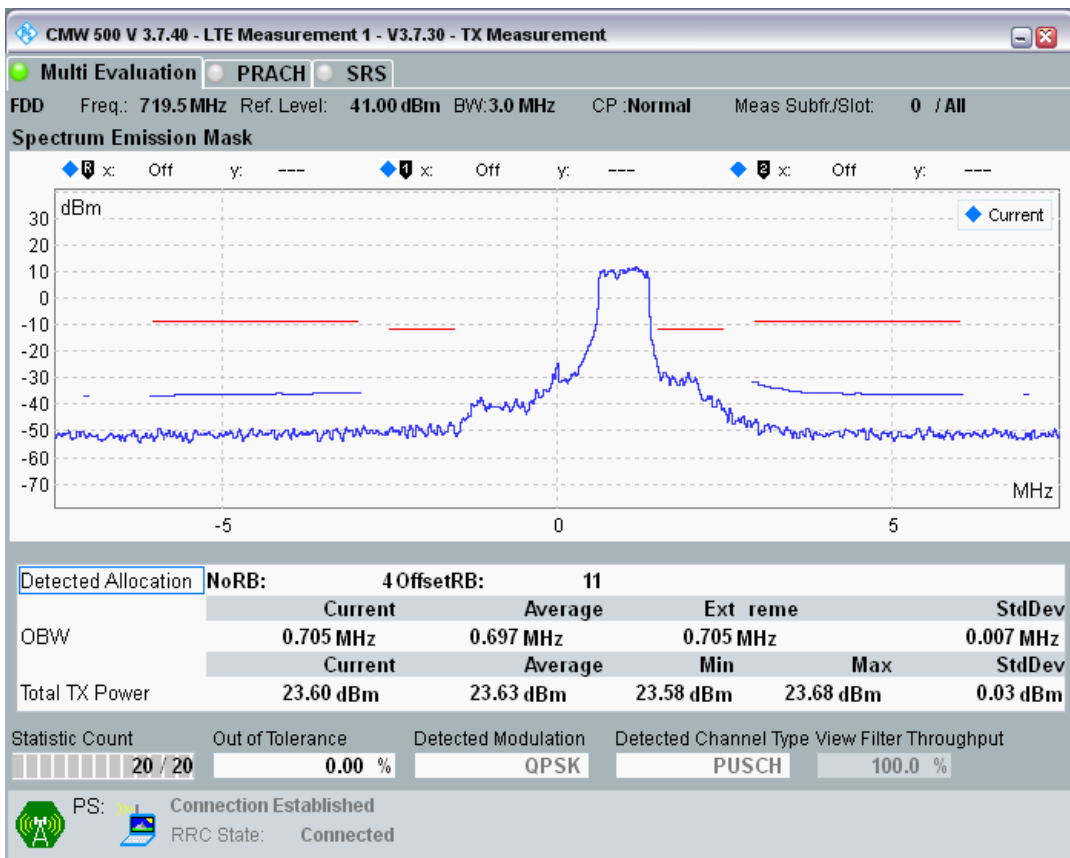

Band28 QAM16 BW=3MHz Channel=27225 RB Size=4 Position=#Max

Band28 QAM16 BW=3MHz Channel=27225 RB Size=15 Position=#0

Band28 QPSK BW=3MHz Channel=27375 RB Size=4 Position=#0

Band28 QPSK BW=3MHz Channel=27375 RB Size=4 Position=#Max