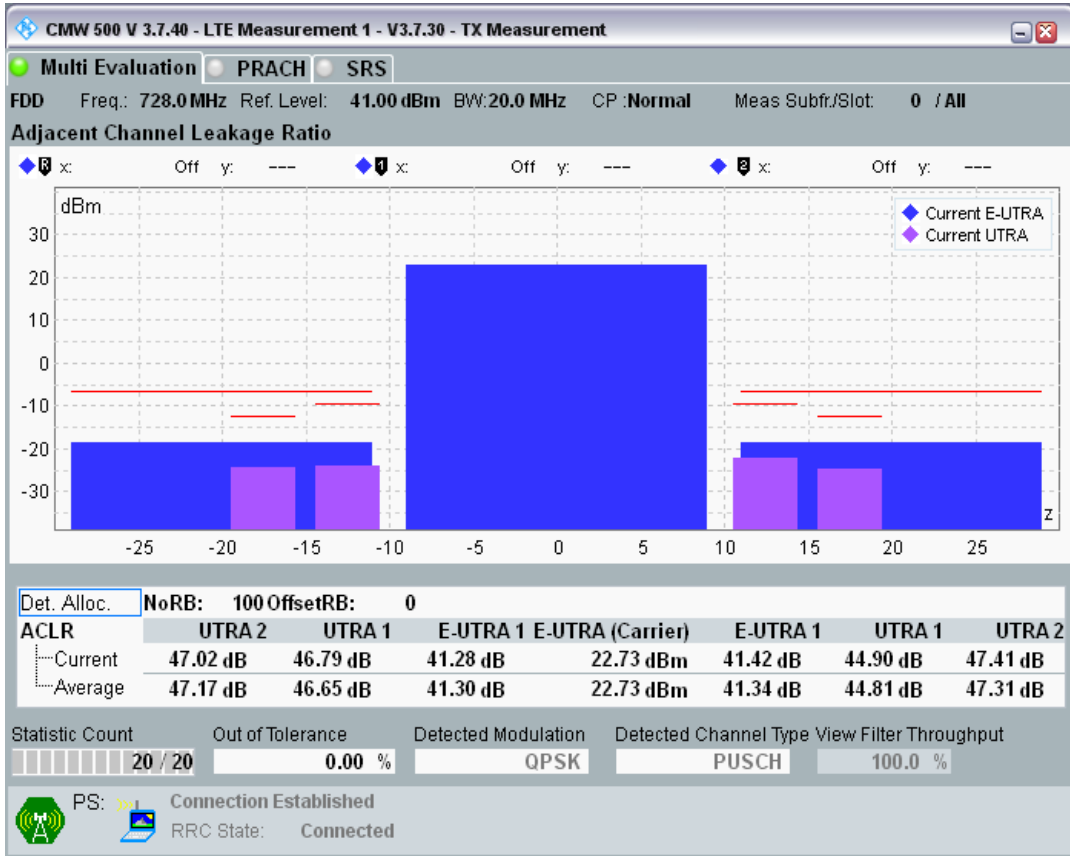

Band28 QPSK BW=20MHz Channel=27460 RB Size=100 Position=#0

Band28 QAM16 BW=20MHz Channel=27460 RB Size=18 Position=#0