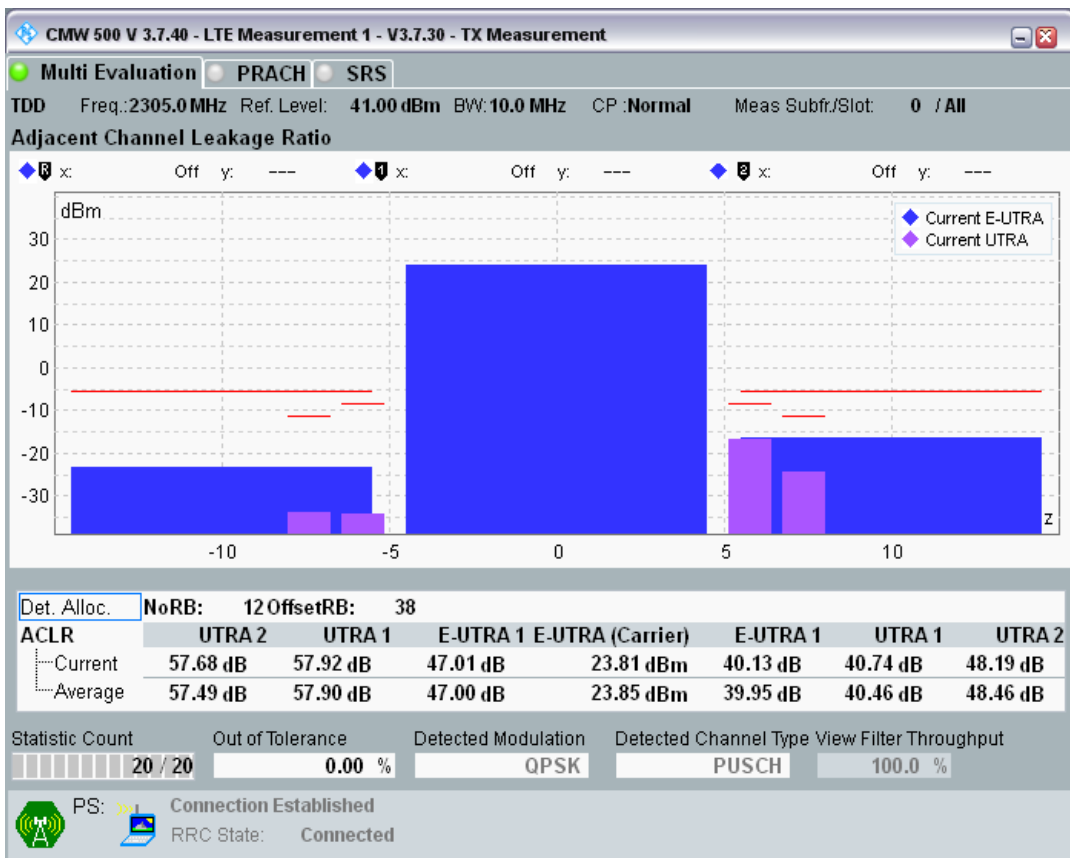

Band40 QPSK BW=10MHz Channel=39150 RB Size=12 Position=#Max

Band40 QAM16 BW=5MHz Channel=39625 RB Size=8 Position=#Max

Band40 QPSK BW=10MHz Channel=38700 RB Size=12 Position=#0

Band40 QPSK BW=10MHz Channel=38700 RB Size=12 Position=#Max