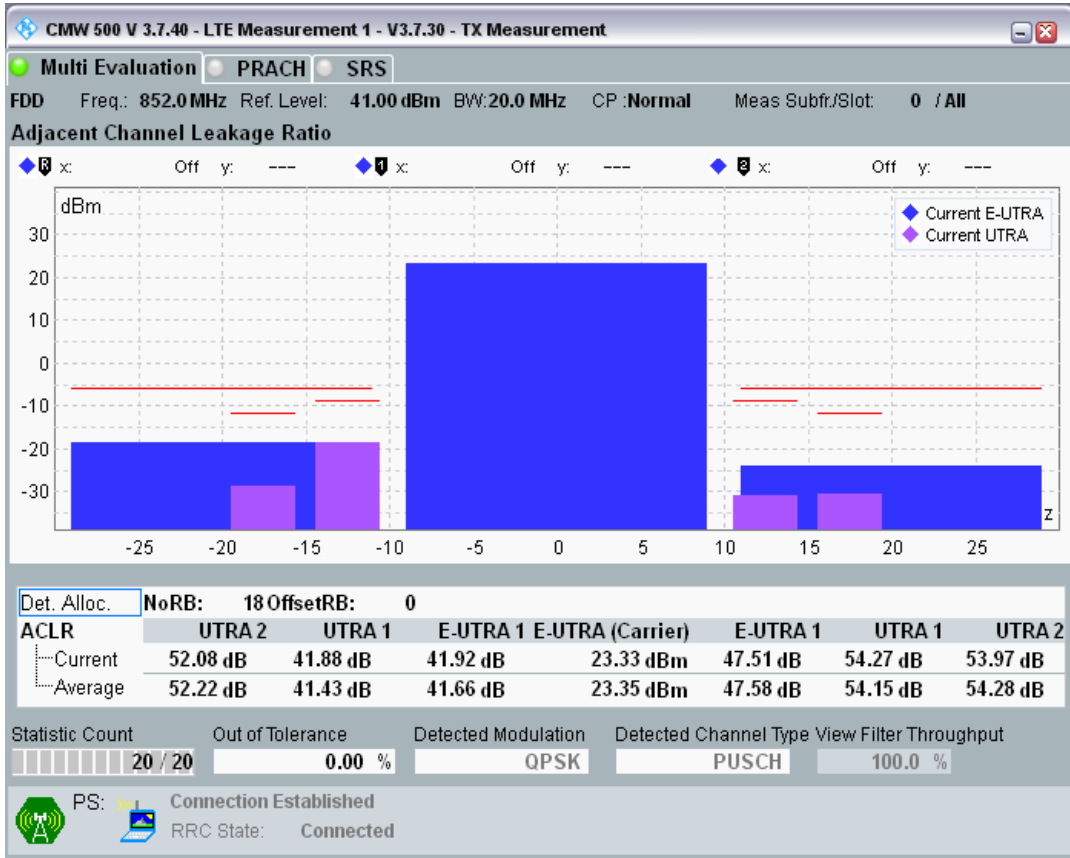

Band20 QPSK BW=20MHz Channel=24350 RB Size=18 Position=#0

Band20 QPSK BW=20MHz Channel=24350 RB Size=18 Position=#Max