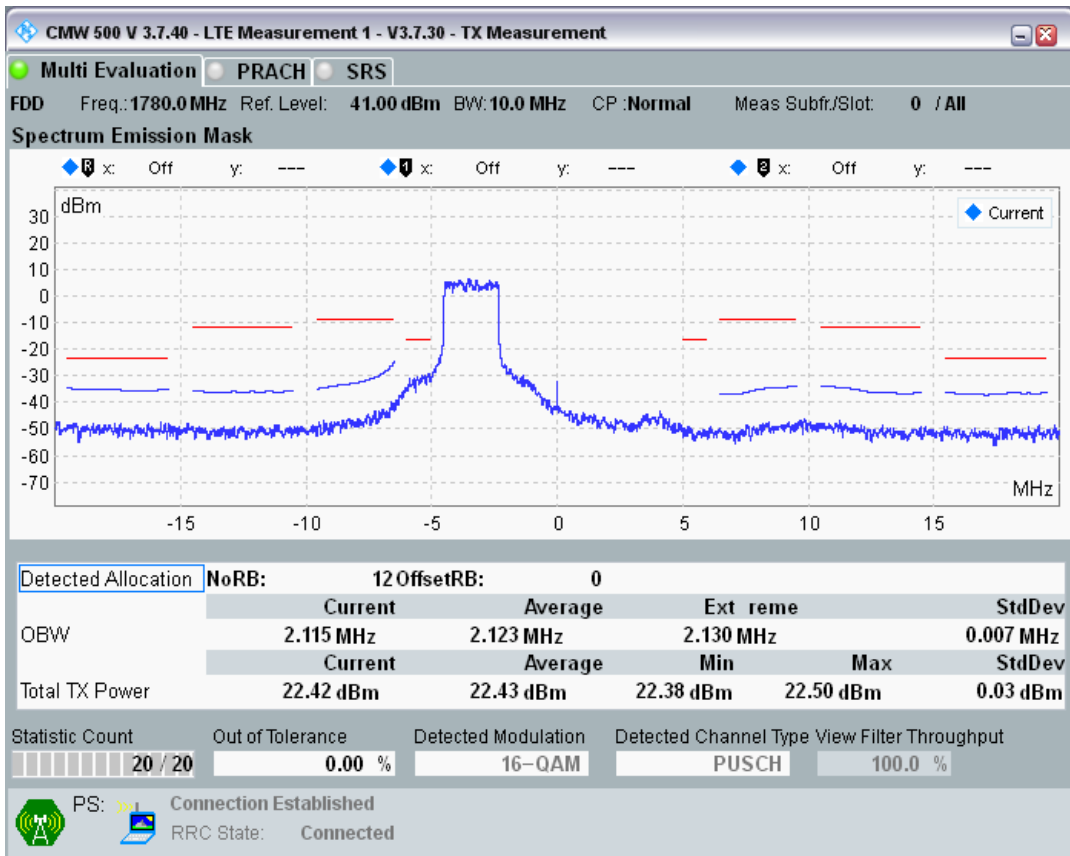

Band3 QPSK BW=10MHz Channel=19900 RB Size=12 Position=#0

Band3 QPSK BW=10MHz Channel=19900 RB Size=12 Position=#Max

Band3 QPSK BW=10MHz Channel=19900 RB Size=50 Position=#0

Band3 QAM16 BW=10MHz Channel=19900 RB Size=12 Position=#0