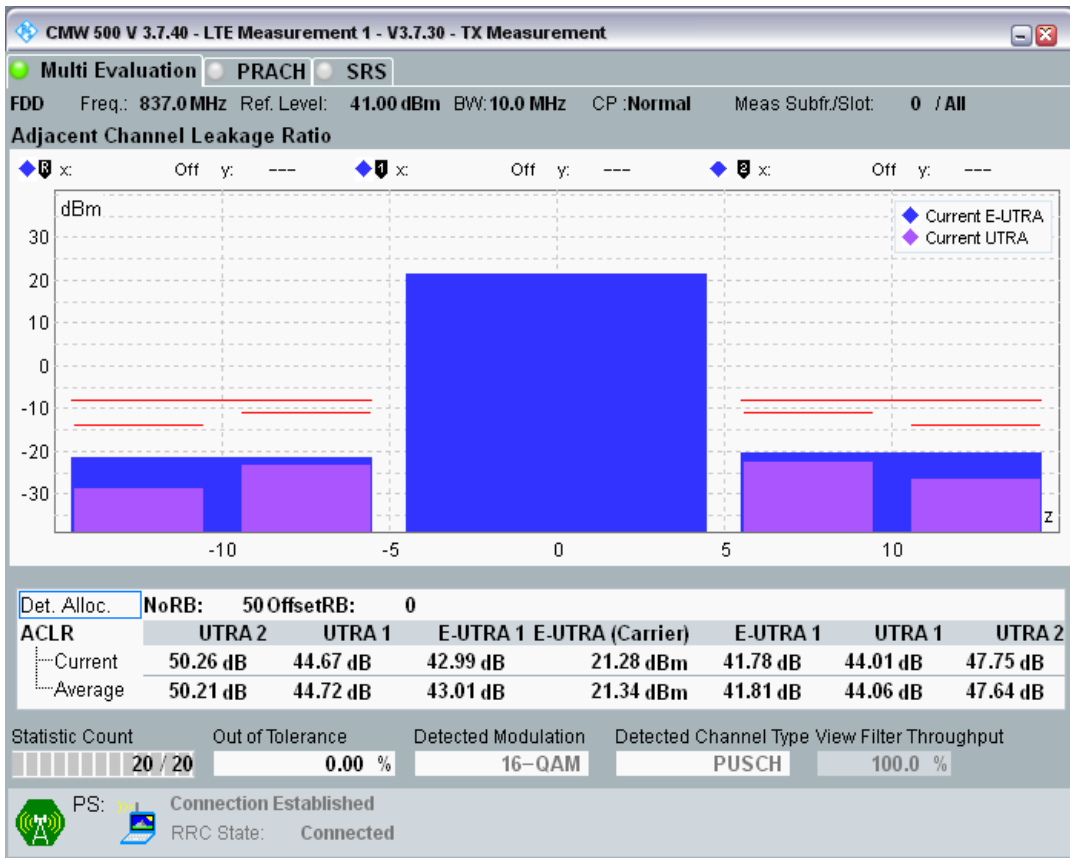

Band20 QAM16 BW=10MHz Channel=24200 RB Size=50 Position=#0

Band20 QPSK BW=10MHz Channel=24300 RB Size=12 Position=#0