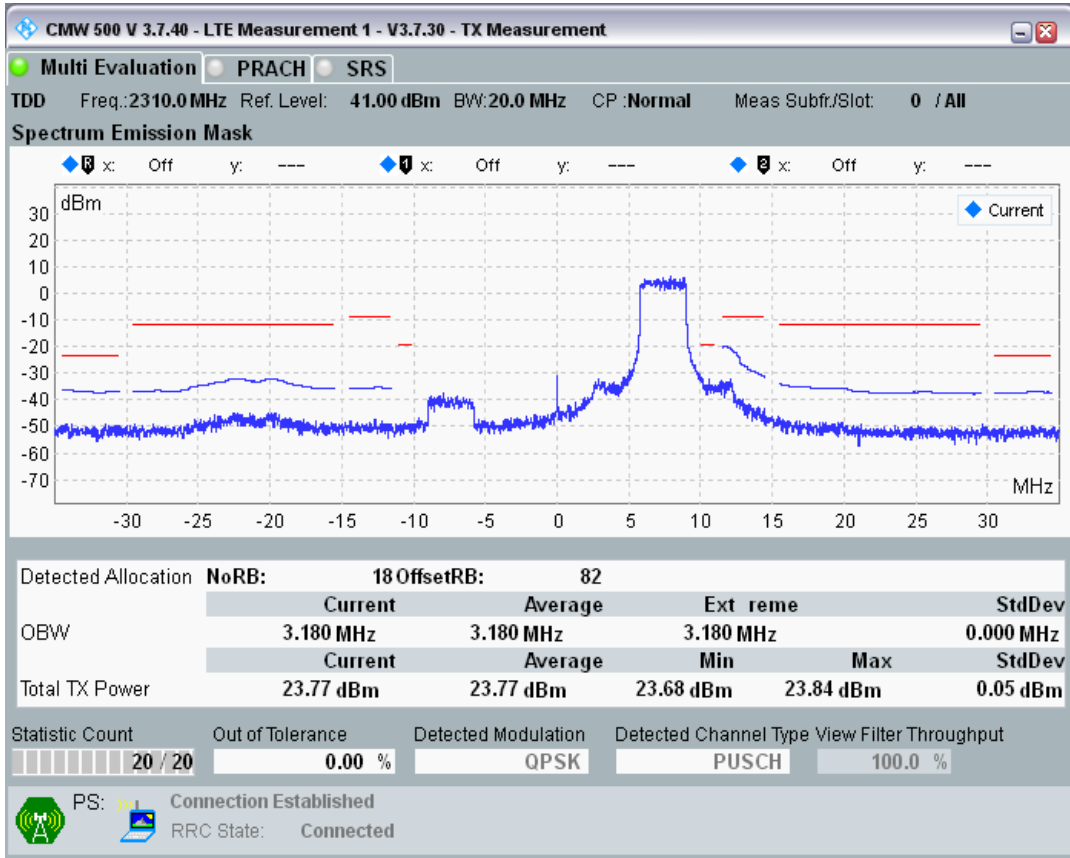

Band40 QPSK BW=20MHz Channel=38750 RB Size=18 Position=#Max

Band40 QPSK BW=20MHz Channel=38750 RB Size=18 Position=#0