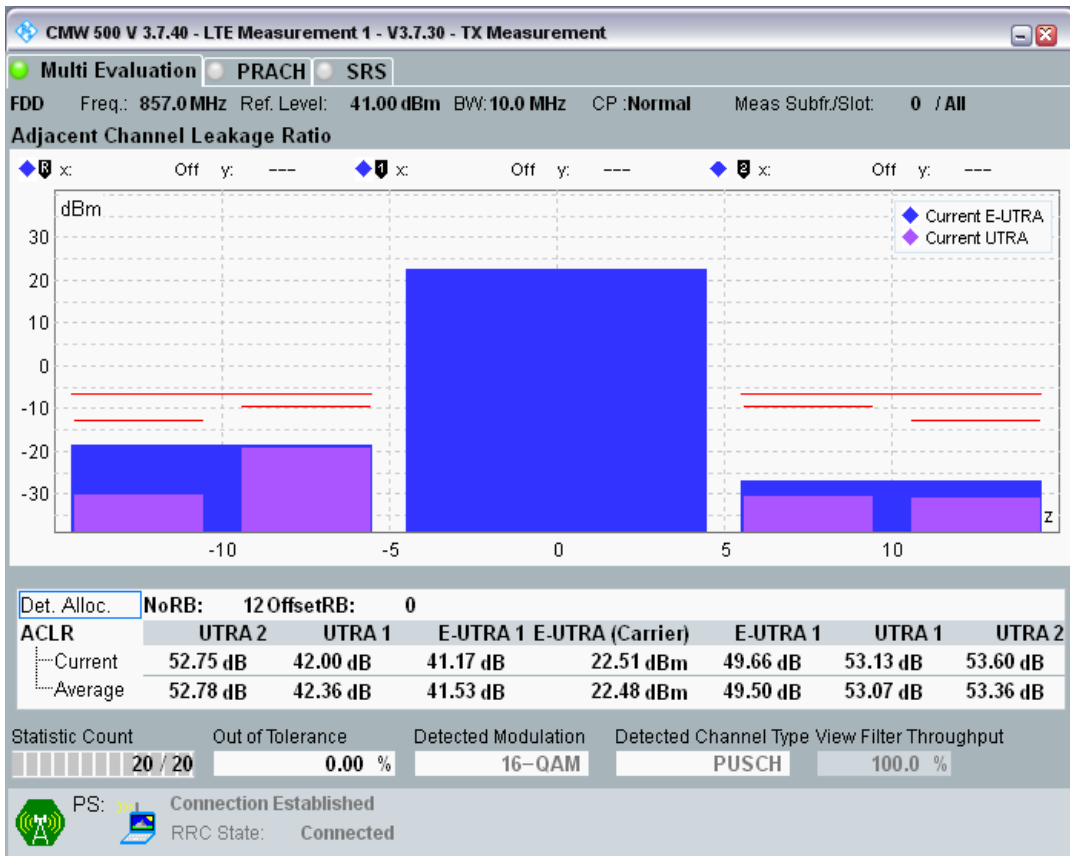

Band20 QPSK BW=10MHz Channel=24400 RB Size=12 Position=#0

Band20 QPSK BW=10MHz Channel=24400 RB Size=12 Position=#Max

Band20 QPSK BW=10MHz Channel=24400 RB Size=50 Position=#0

Band20 QAM16 BW=10MHz Channel=24400 RB Size=12 Position=#0