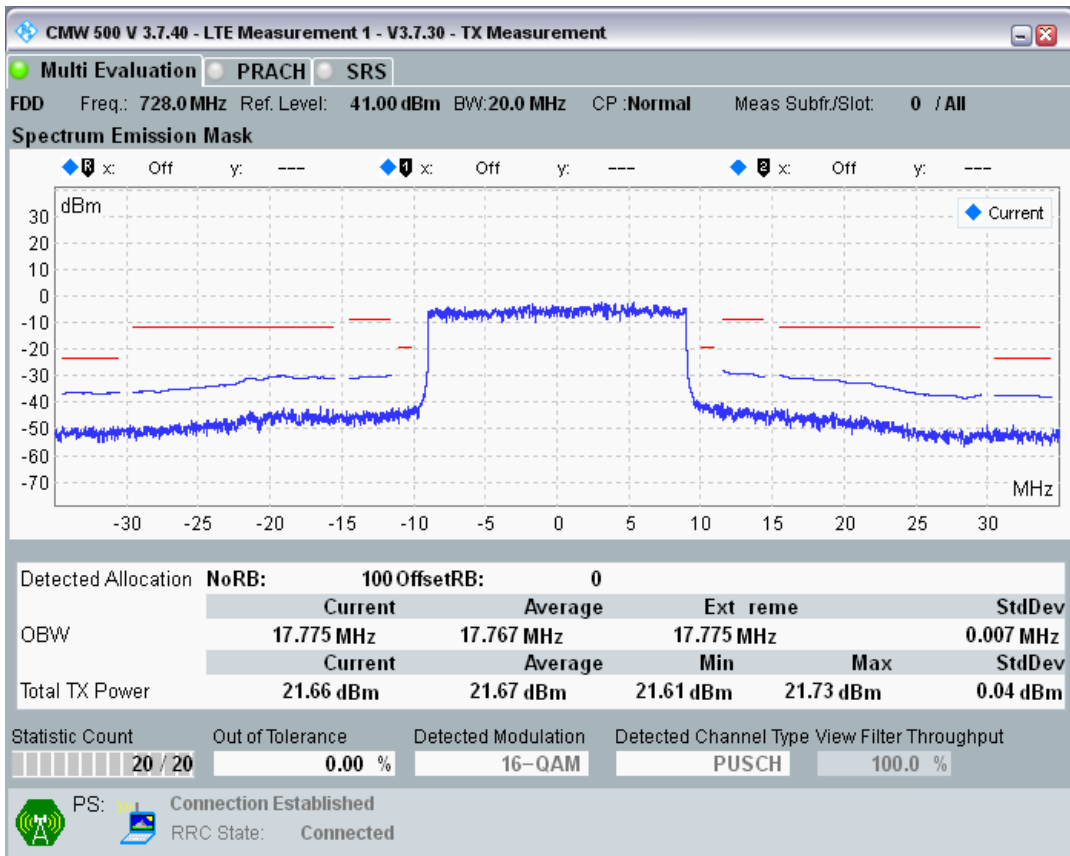

Band28 QAM16 BW=20MHz Channel=27460 RB Size=100 Position=#0

Band28 QPSK BW=20MHz Channel=27560 RB Size=18 Position=#0