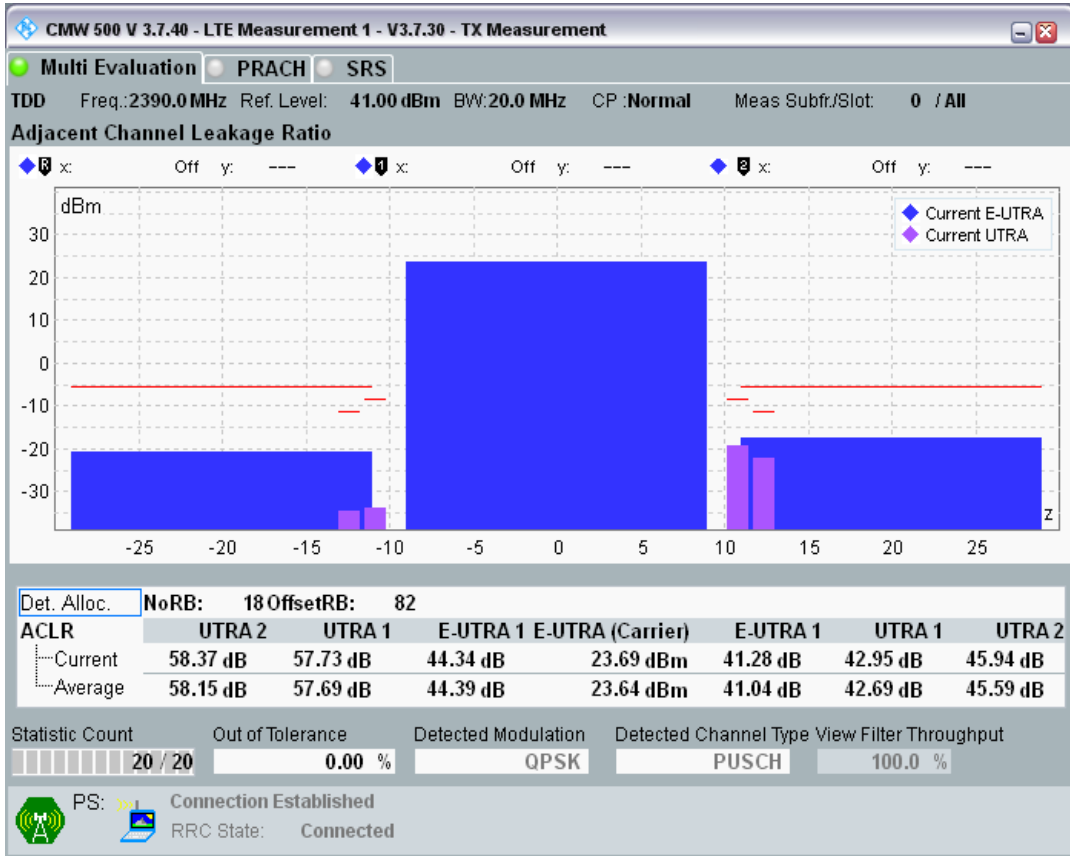

Band40 QPSK BW=20MHz Channel=39550 RB Size=18 Position=#Max

Band40 QPSK BW=5MHz Channel=39150 RB Size=8 Position=#0