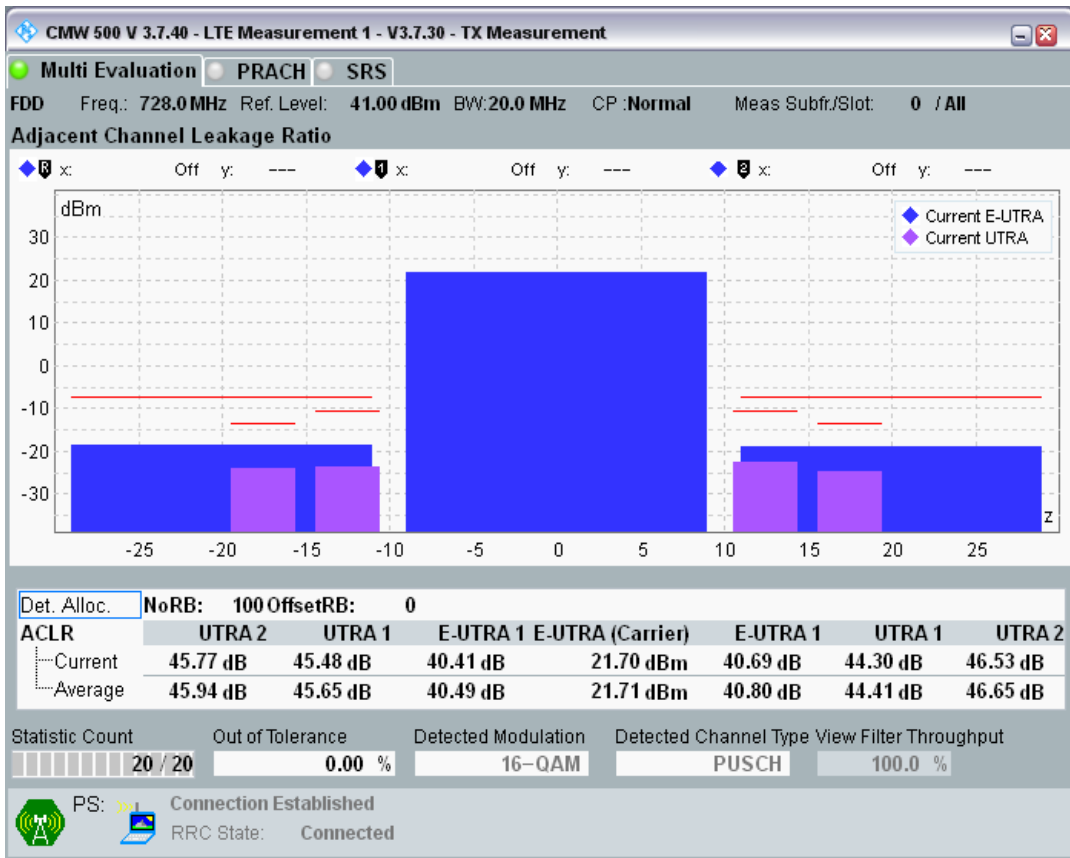

Band28 QAM16 BW=20MHz Channel=27460 RB Size=100 Position=#0

Band28 QPSK BW=20MHz Channel=27560 RB Size=18 Position=#0