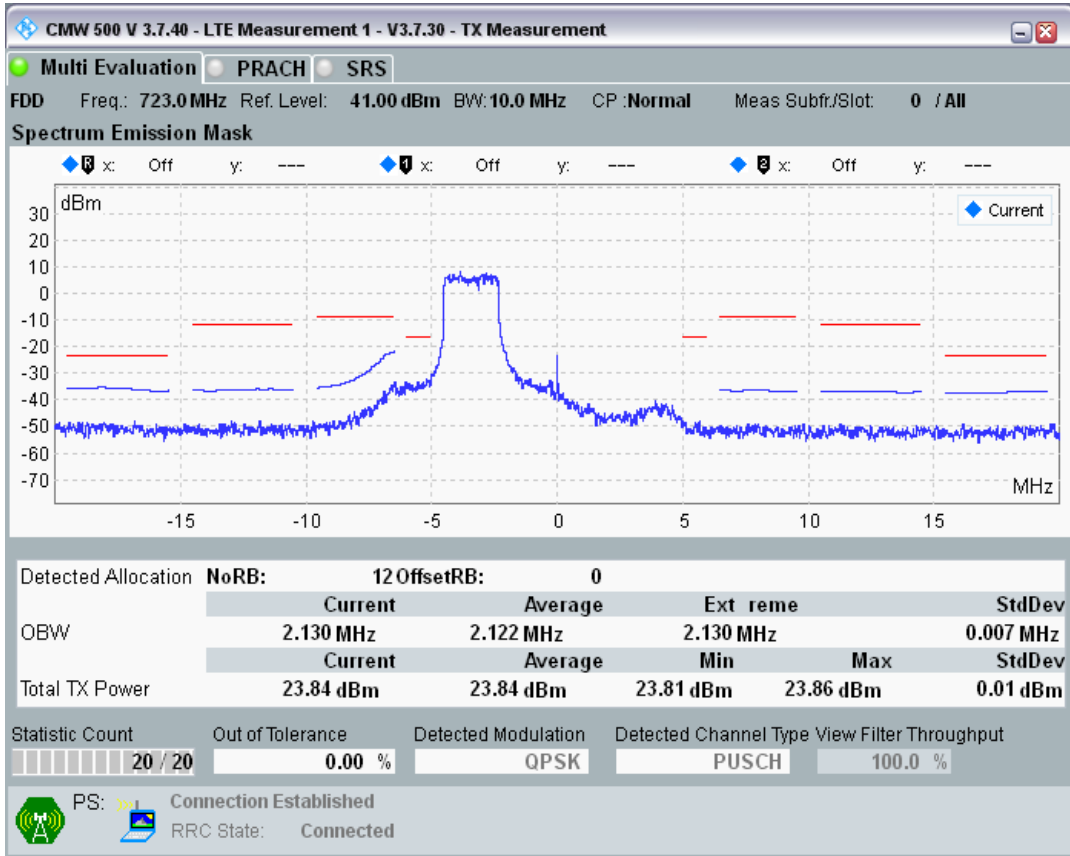

Band28 QPSK BW=10MHz Channel=27410 RB Size=12 Position=#0

Band28 QPSK BW=10MHz Channel=27410 RB Size=12 Position=#Max