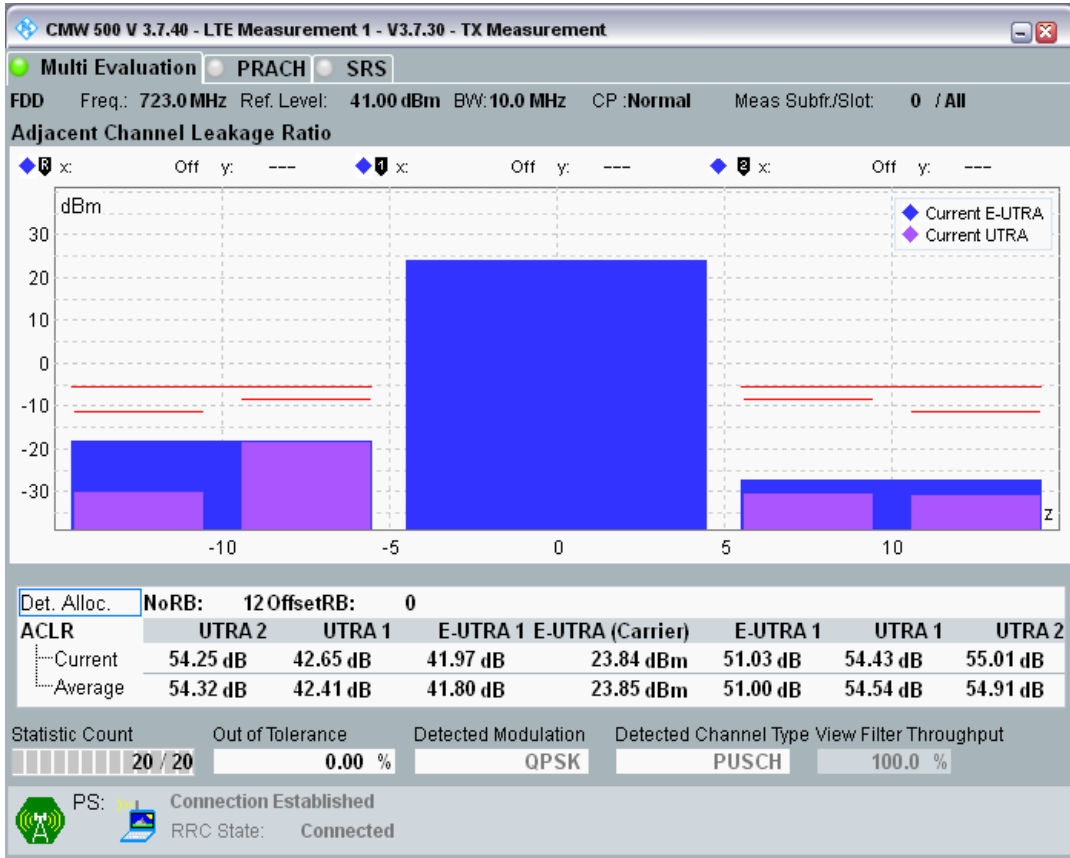

Band28 QPSK BW=10MHz Channel=27410 RB Size=12 Position=#0

Band28 QPSK BW=10MHz Channel=27410 RB Size=12 Position=#Max