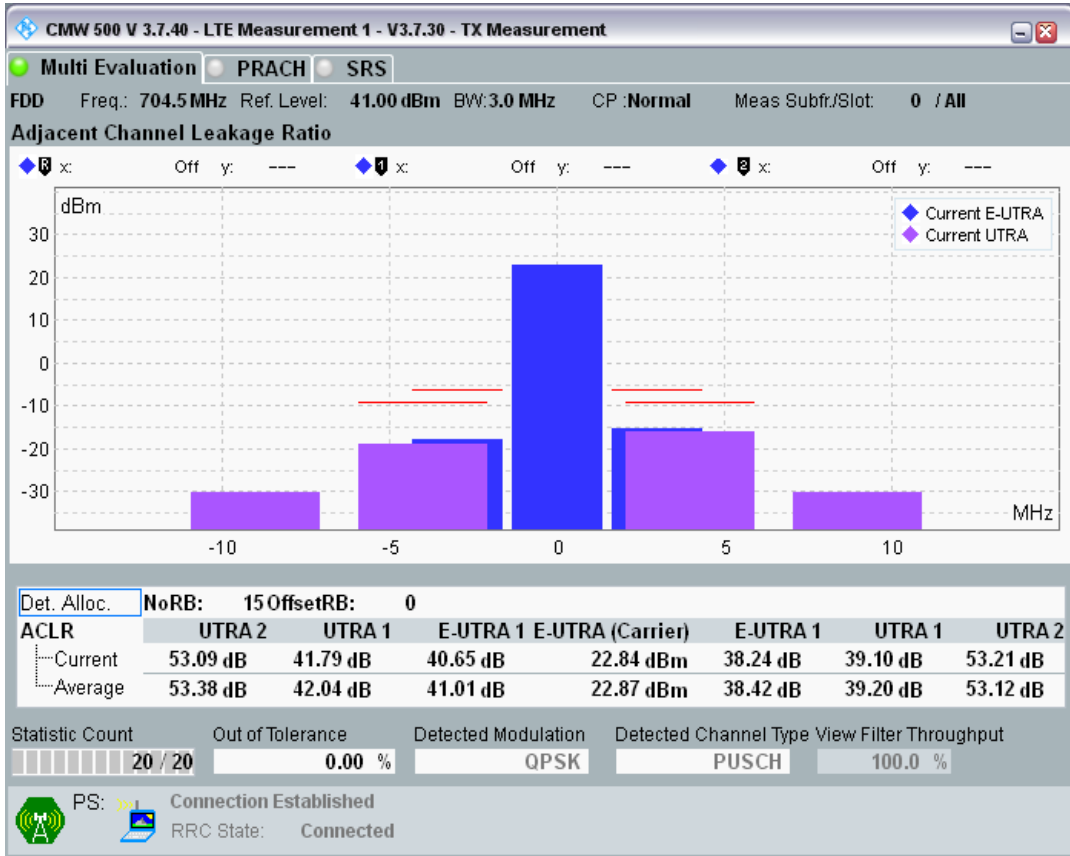

Band28 QPSK BW=3MHz Channel=27225 RB Size=15 Position=#0

Band28 QAM16 BW=3MHz Channel=27225 RB Size=4 Position=#0