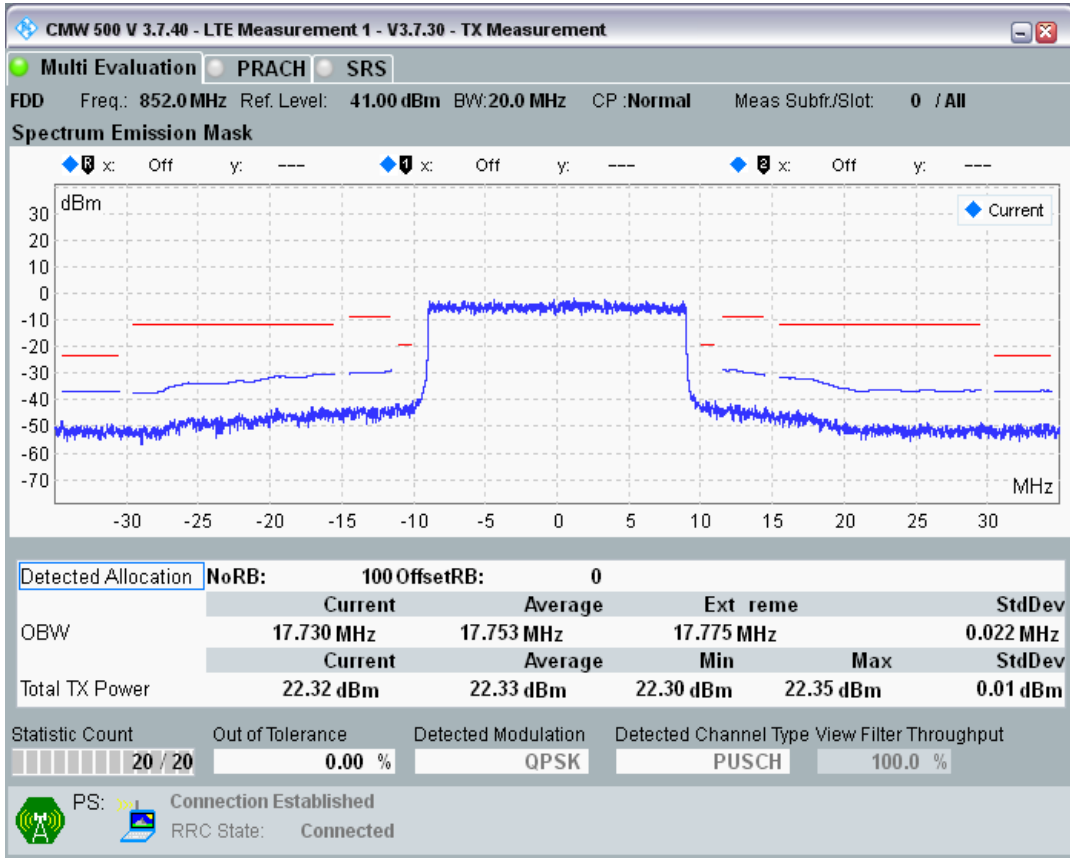

Band20 QPSK BW=20MHz Channel=24350 RB Size=100 Position=#0

Band20 QAM16 BW=20MHz Channel=24350 RB Size=18 Position=#0