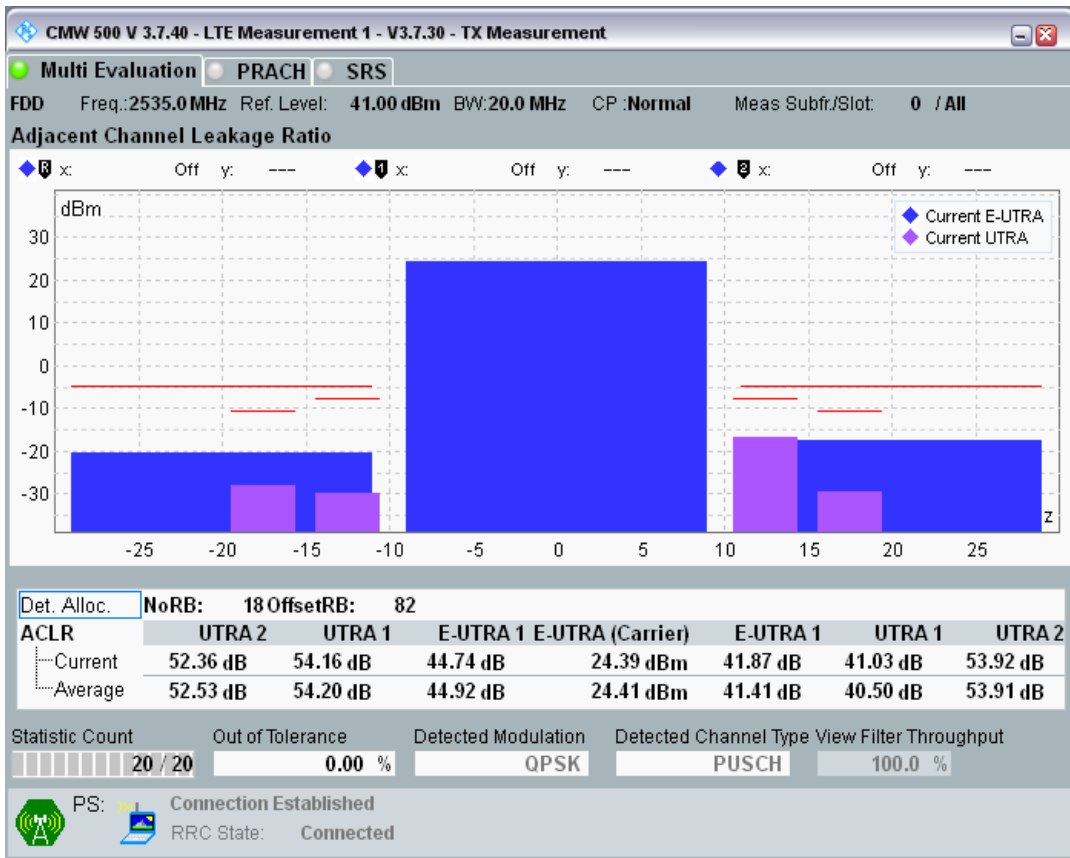

Band7 QPSK BW=20MHz Channel=21100 RB Size=100 Position=#0

Band7 QPSK BW=20MHz Channel=20850 RB Size=18 Position=#Max

Band7 QPSK BW=20MHz Channel=21350 RB Size=100 Position=#0

Band7 QPSK BW=20MHz Channel=21100 RB Size=18 Position=#Max