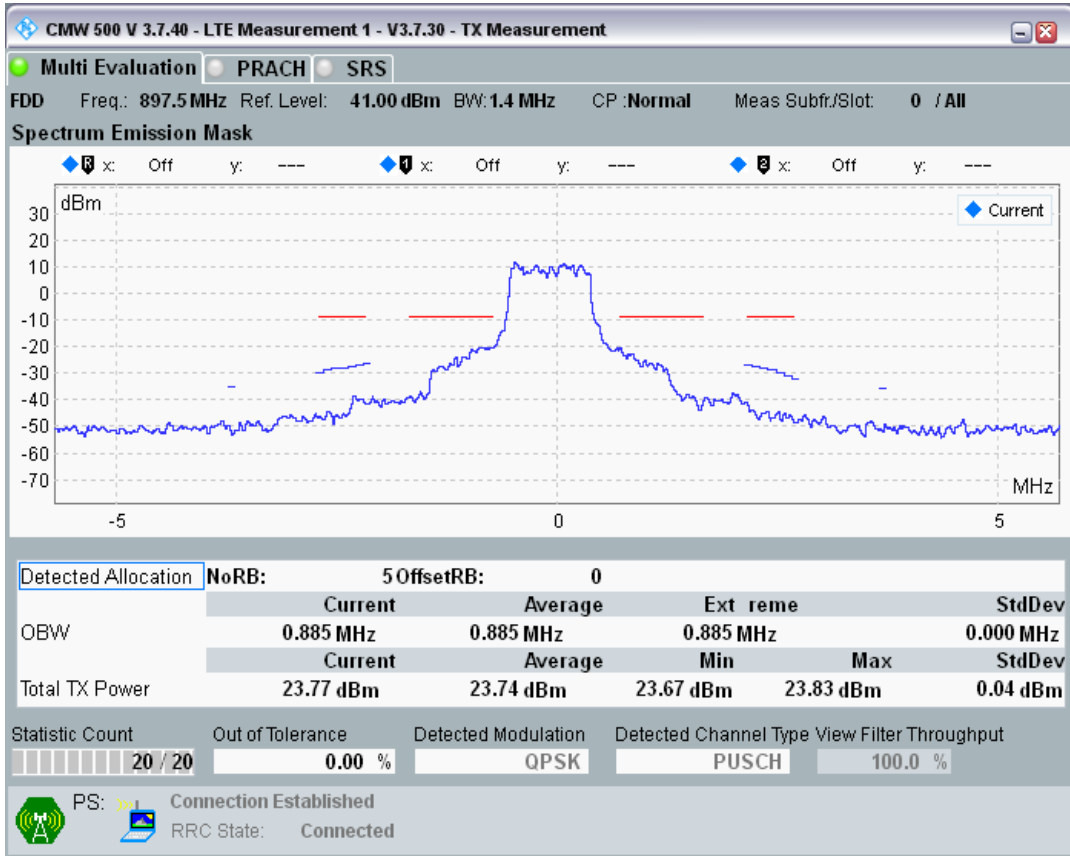

Band8 QPSK BW=1.4MHz Channel=21625 RB Size=5 Position=#0

Band8 QPSK BW=1.4MHz Channel=21625 RB Size=5 Position=#Max