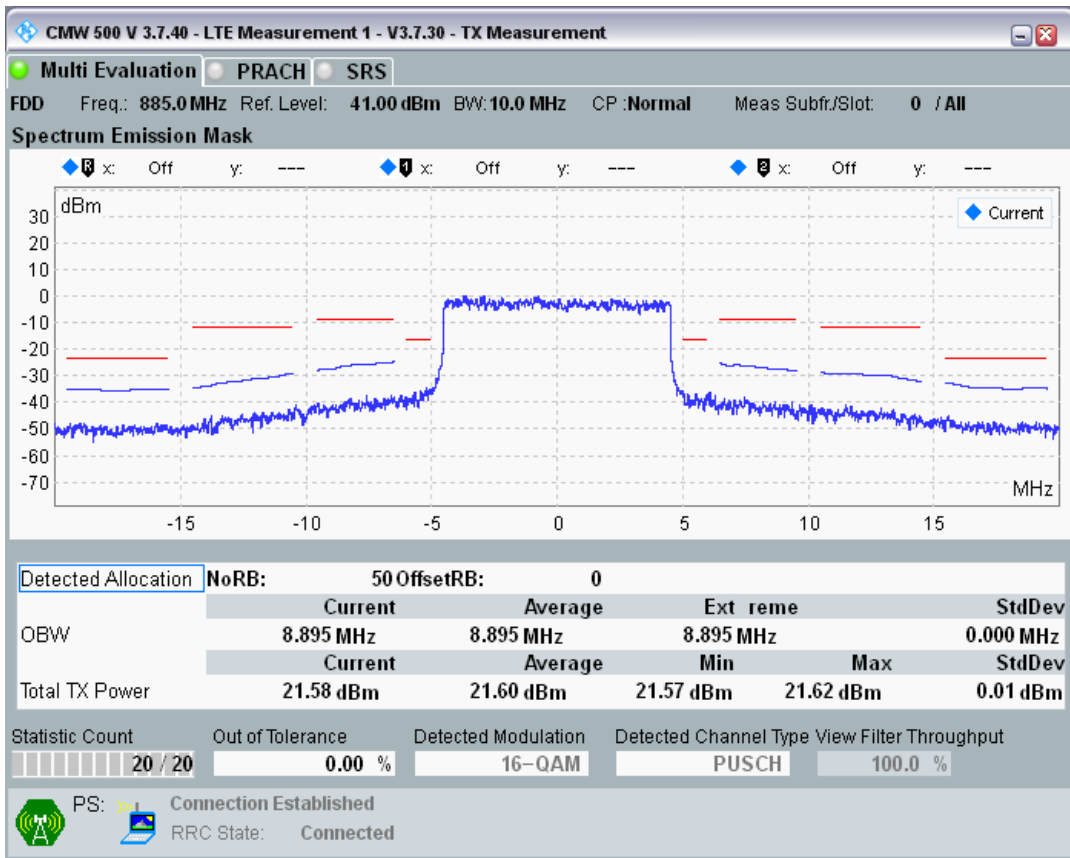

Band8 QAM16 BW=10MHz Channel=21500 RB Size=50 Position=#0

Band8 QPSK BW=10MHz Channel=21625 RB Size=12 Position=#0