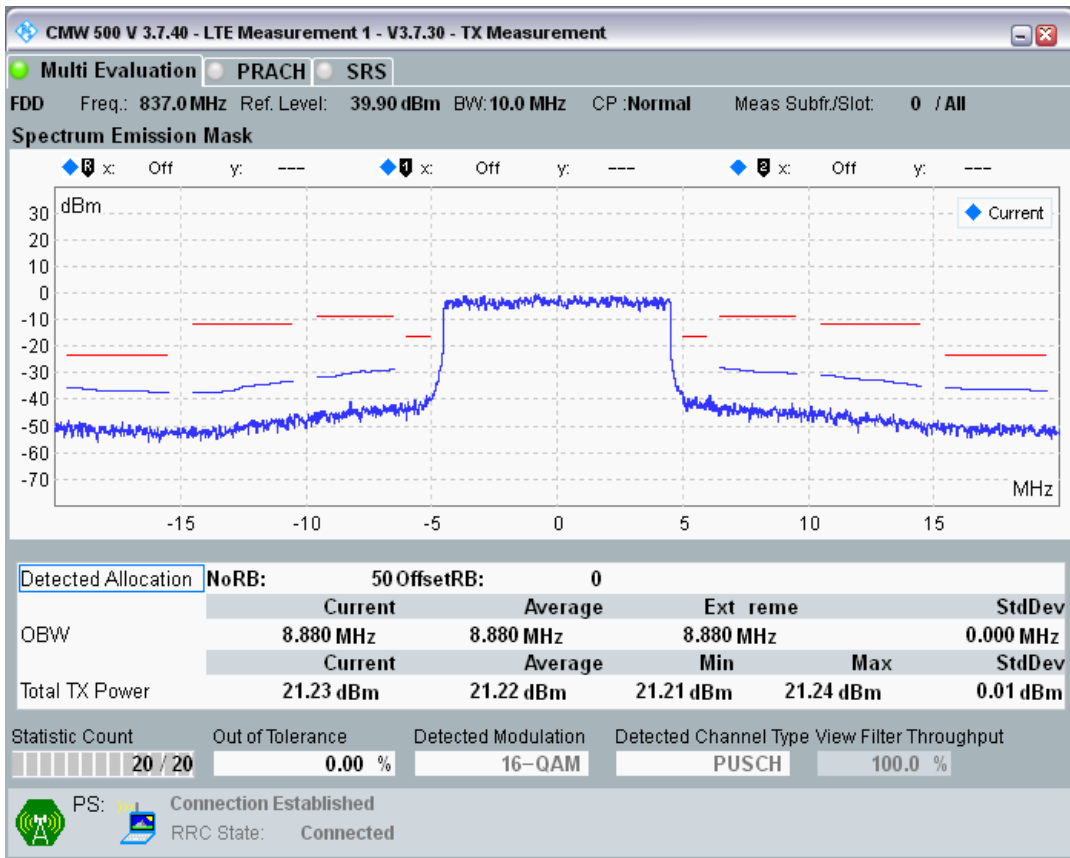

Band20 QAM16 BW=10MHz Channel=24200 RB Size=50 Position=#0

Band20 QPSK BW=10MHz Channel=24300 RB Size=12 Position=#0