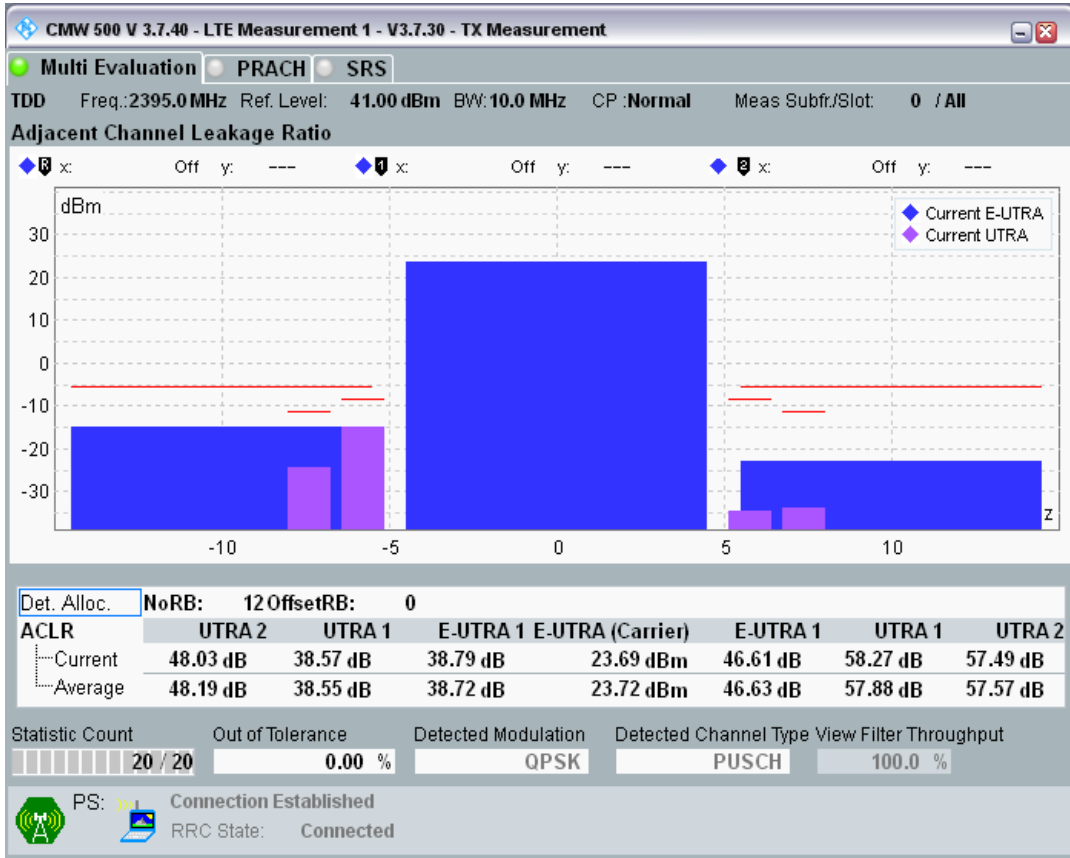

Band40 QPSK BW=10MHz Channel=39600 RB Size=12 Position=#0

Band40 QPSK BW=20MHz Channel=39150 RB Size=18 Position=#0