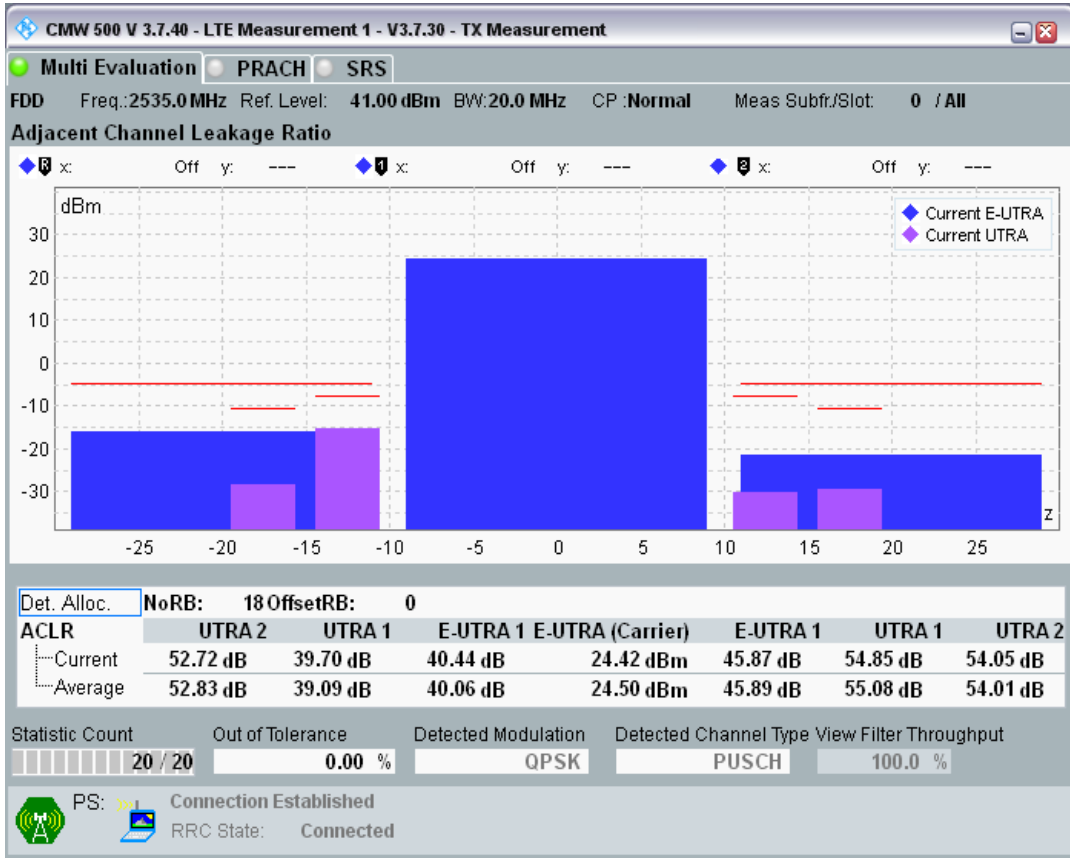

Band7 QPSK BW=20MHz Channel=21100 RB Size=18 Position=#0

Band7 QPSK BW=5MHz Channel=20775 RB Size=25 Position=#0