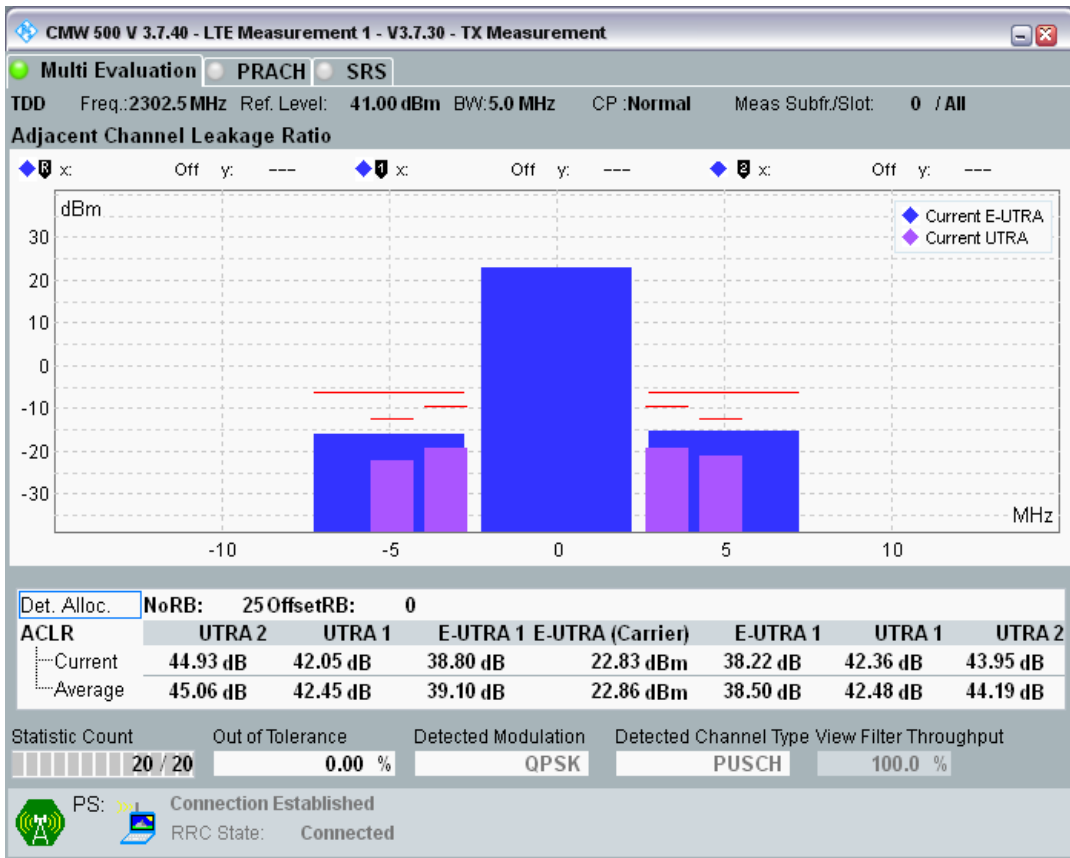

Band40 QPSK BW=5MHz Channel=38675 RB Size=25 Position=#0

Band40 QPSK BW=20MHz Channel=39550 RB Size=18 Position=#Max