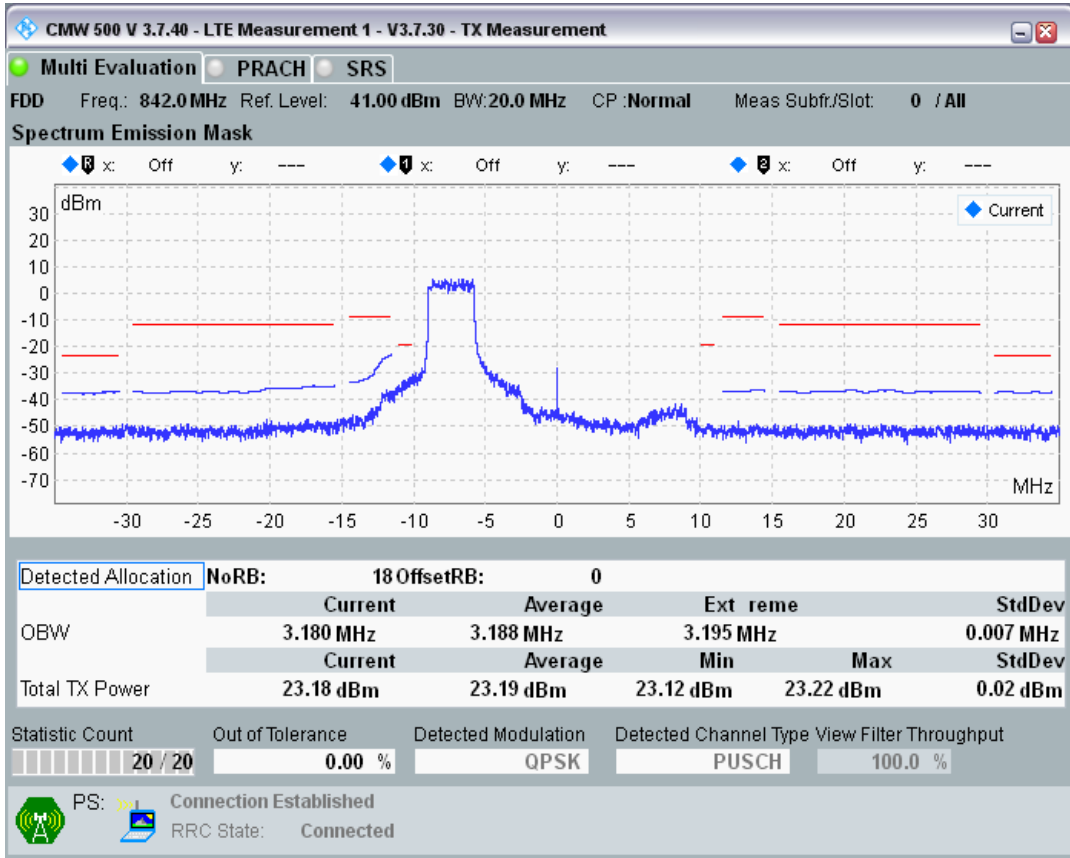

Band20 QPSK BW=20MHz Channel=24250 RB Size=18 Position=#0

Band20 QPSK BW=20MHz Channel=24250 RB Size=18 Position=#Max