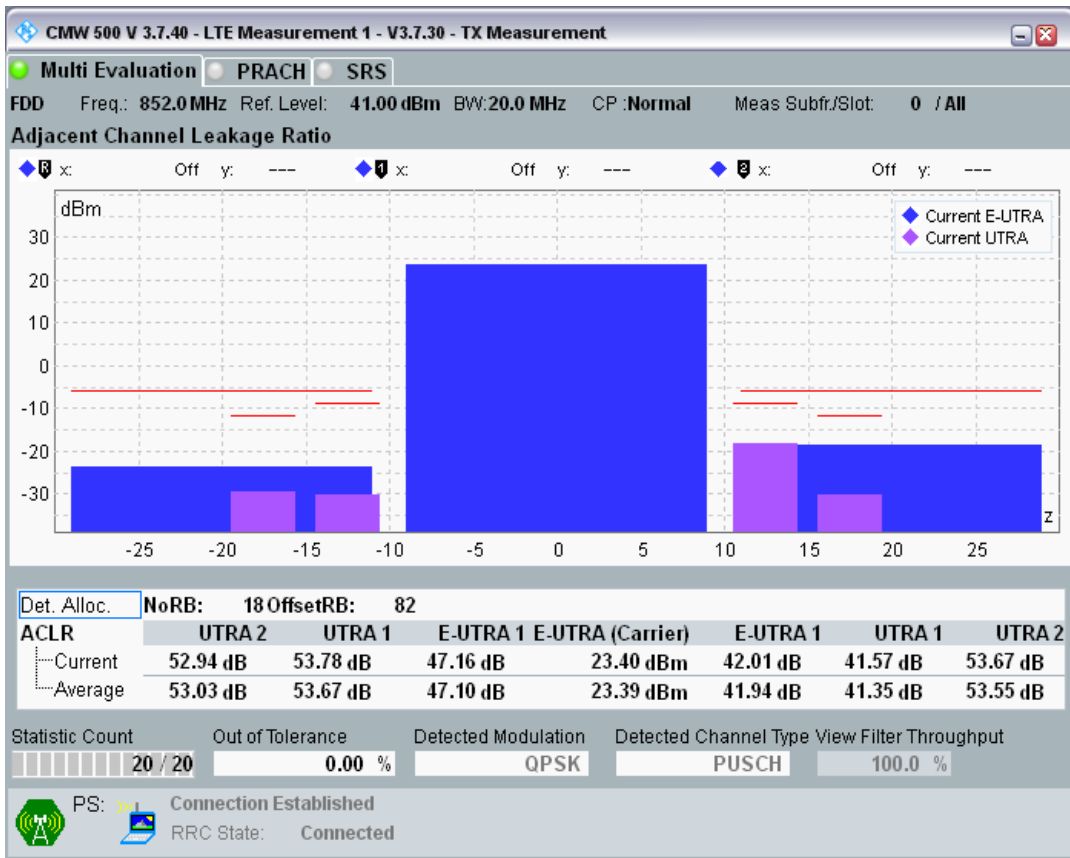

Band20 QAM16 BW=20MHz Channel=24300 RB Size=18 Position=#Max

Band20 QAM16 BW=20MHz Channel=24300 RB Size=100 Position=#0

Band20 QPSK BW=20MHz Channel=24350 RB Size=18 Position=#0

Band20 QPSK BW=20MHz Channel=24350 RB Size=18 Position=#Max