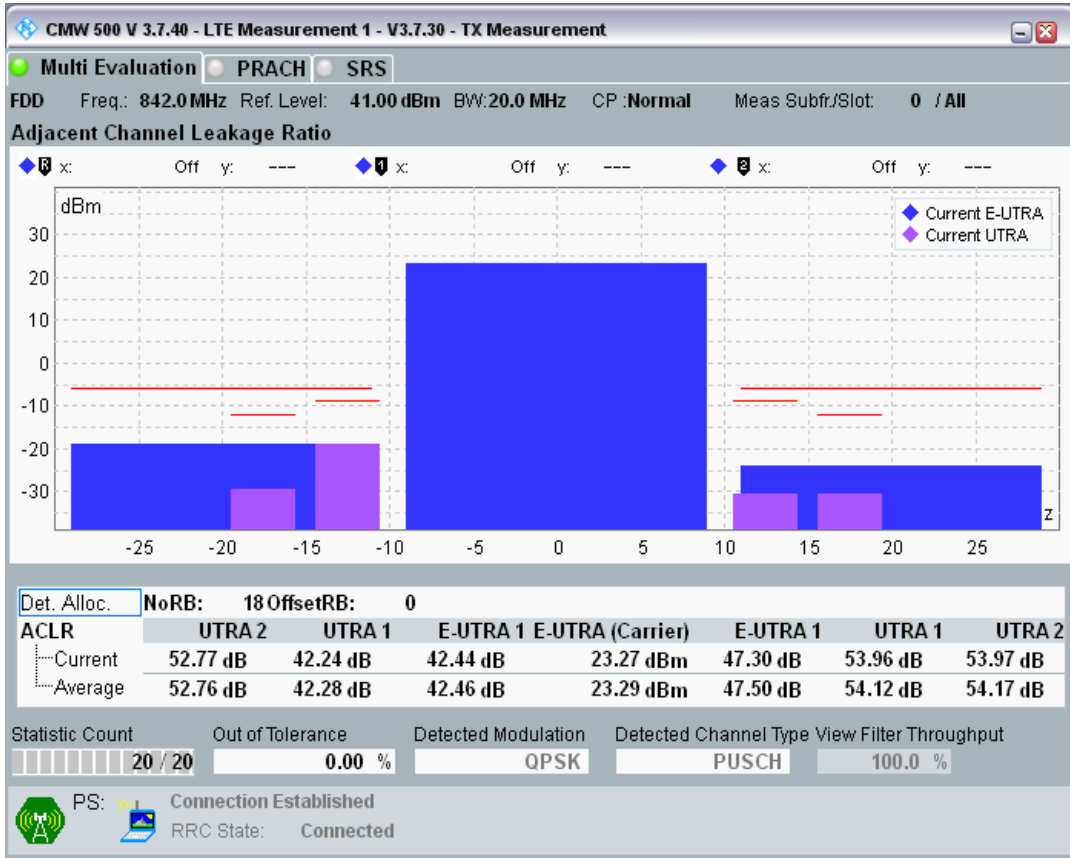

Band20 QPSK BW=20MHz Channel=24250 RB Size=18 Position=#0

Band20 QPSK BW=20MHz Channel=24250 RB Size=18 Position=#Max