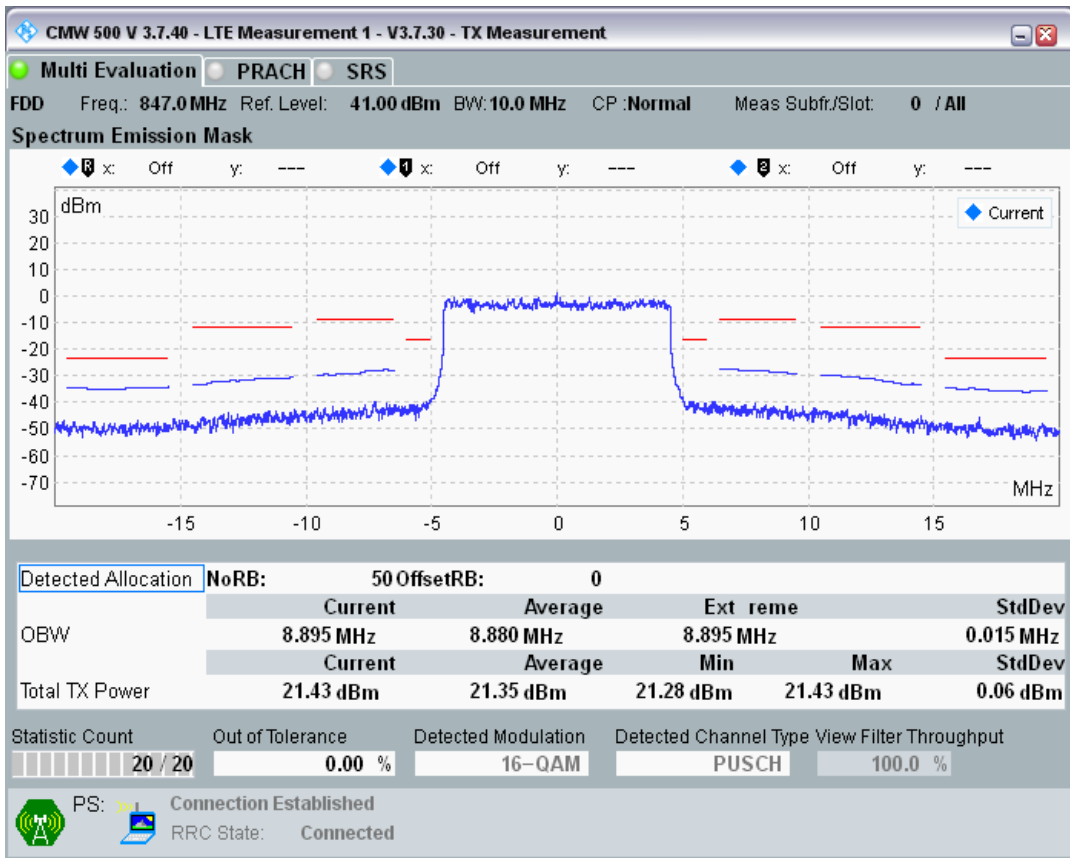

Band20 QPSK BW=10MHz Channel=24300 RB Size=50 Position=#0

Band20 QAM16 BW=10MHz Channel=24300 RB Size=12 Position=#0

Band20 QAM16 BW=10MHz Channel=24300 RB Size=12 Position=#Max

Band20 QAM16 BW=10MHz Channel=24300 RB Size=50 Position=#0