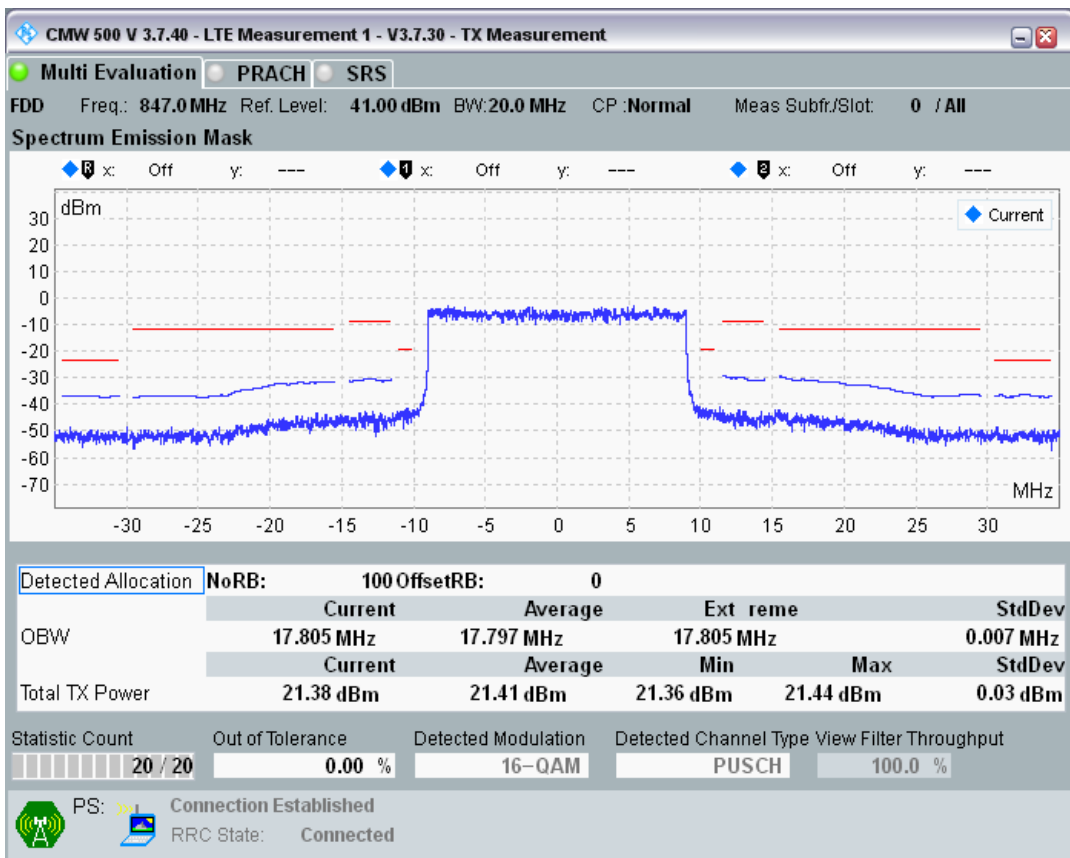

Band20 QAM16 BW=20MHz Channel=24300 RB Size=100 Position=#0

Band20 QPSK BW=20MHz Channel=24350 RB Size=18 Position=#0