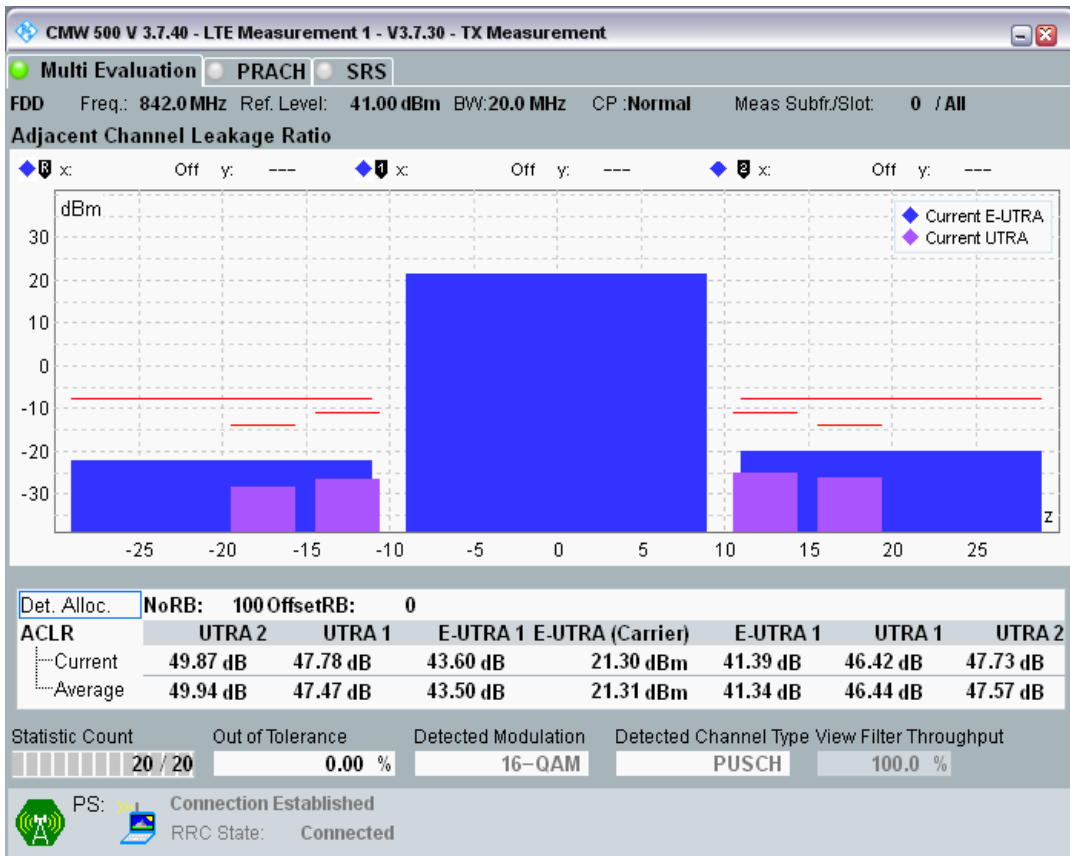

Band20 QPSK BW=20MHz Channel=24250 RB Size=100 Position=#0

Band20 QAM16 BW=20MHz Channel=24250 RB Size=18 Position=#0

Band20 QAM16 BW=20MHz Channel=24250 RB Size=18 Position=#Max

Band20 QAM16 BW=20MHz Channel=24250 RB Size=100 Position=#0