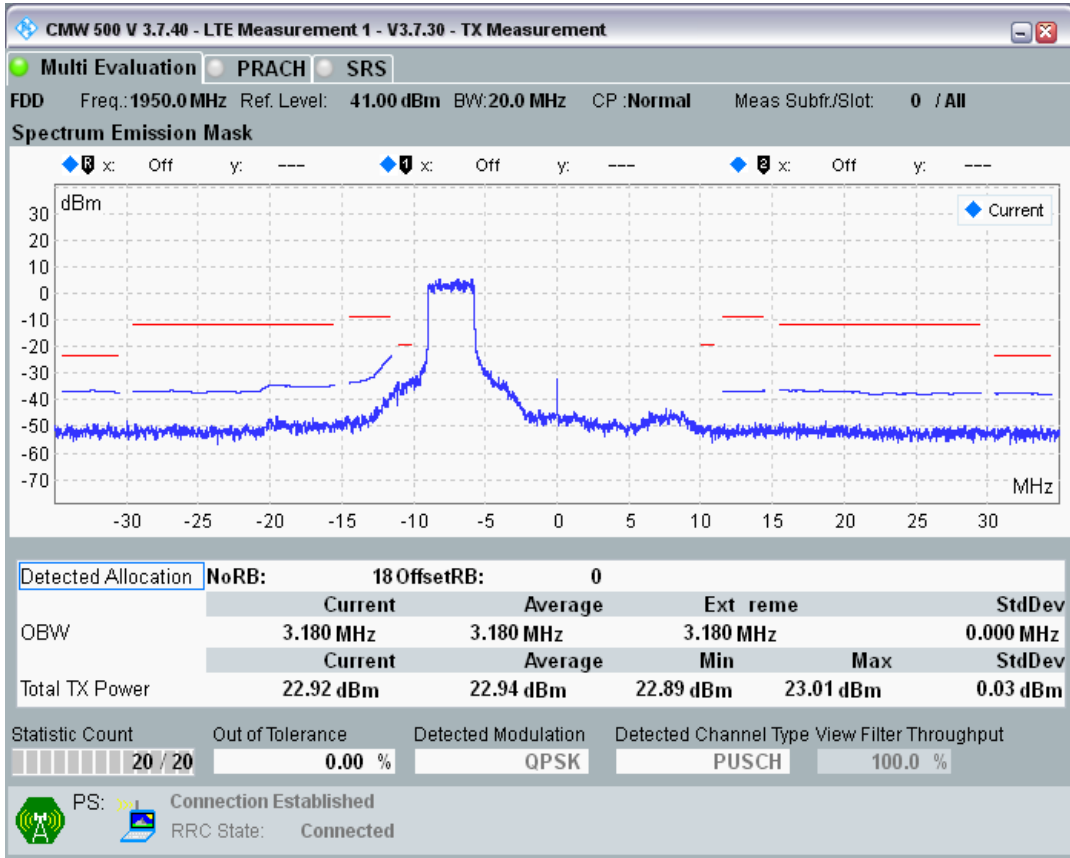

Band1 QPSK BW=20MHz Channel=18300 RB Size=18 Position=#0

Band1 QPSK BW=20MHz Channel=18300 RB Size=18 Position=#Max