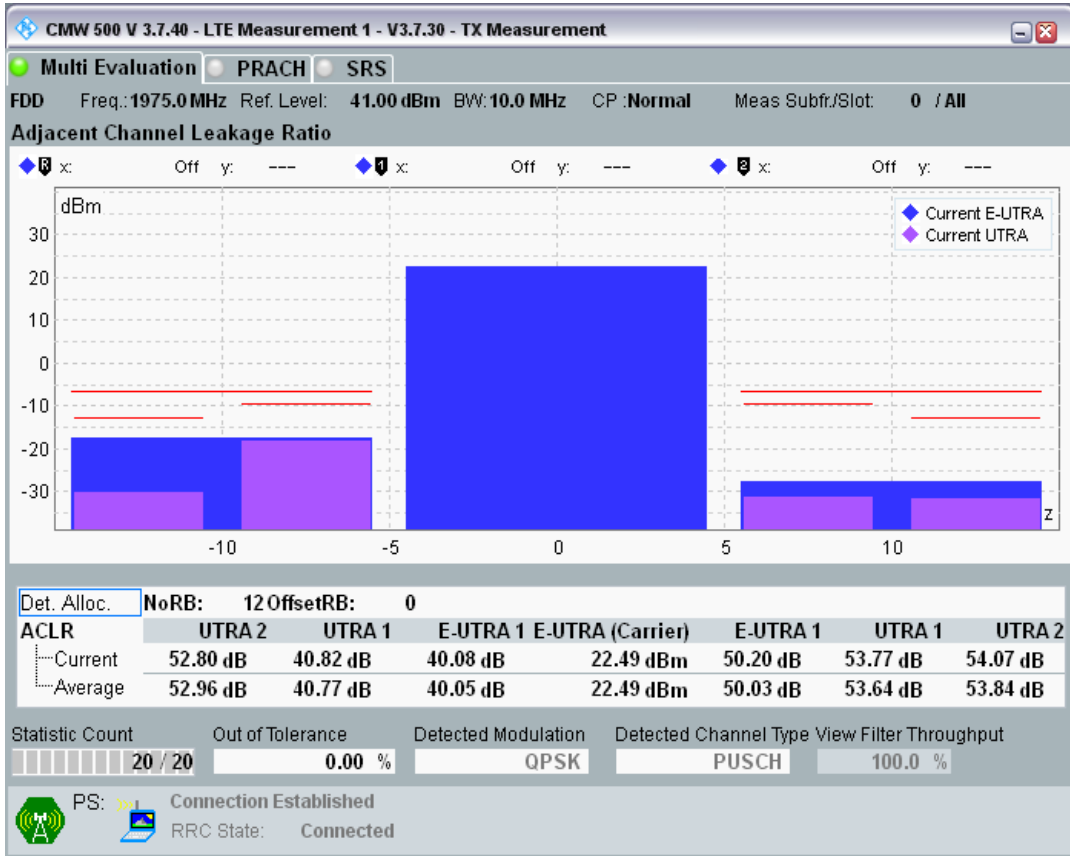

Band1 QPSK BW=10MHz Channel=18550 RB Size=12 Position=#0

Band1 QPSK BW=10MHz Channel=18550 RB Size=12 Position=#Max