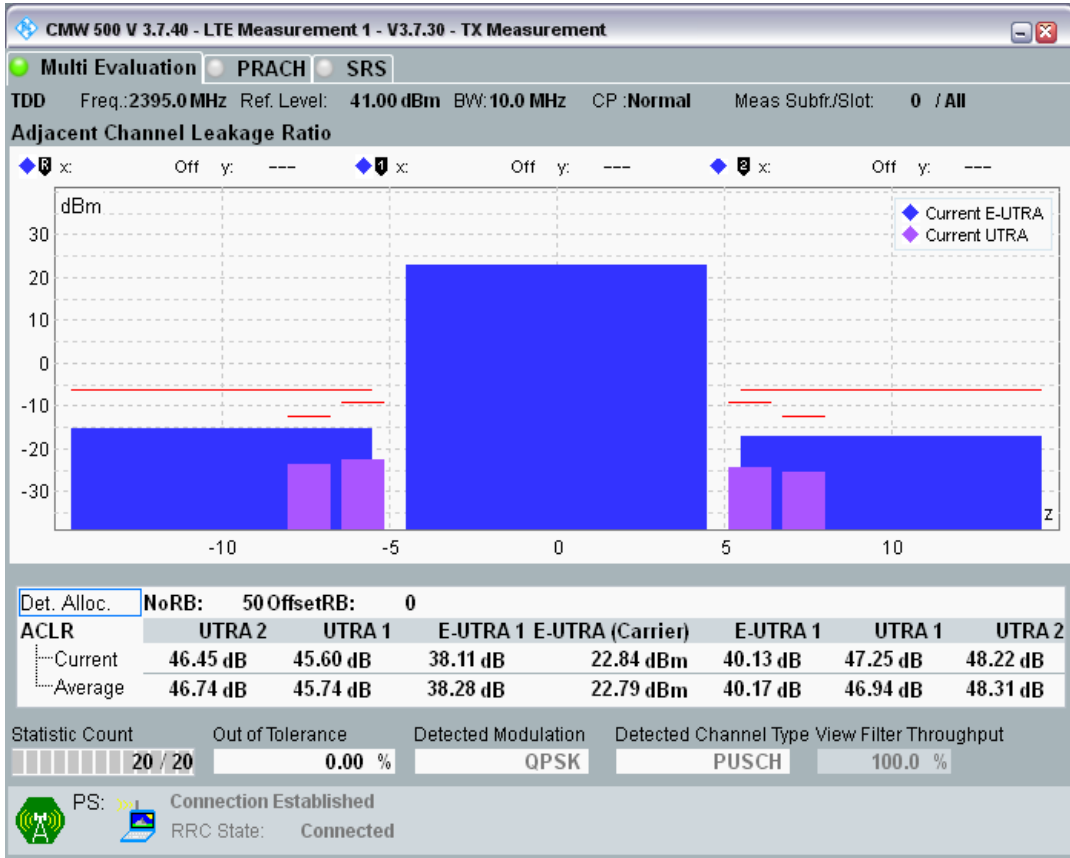

Band40 QPSK BW=10MHz Channel=39600 RB Size=50 Position=#0

Band40 QPSK BW=20MHz Channel=38750 RB Size=100 Position=#0