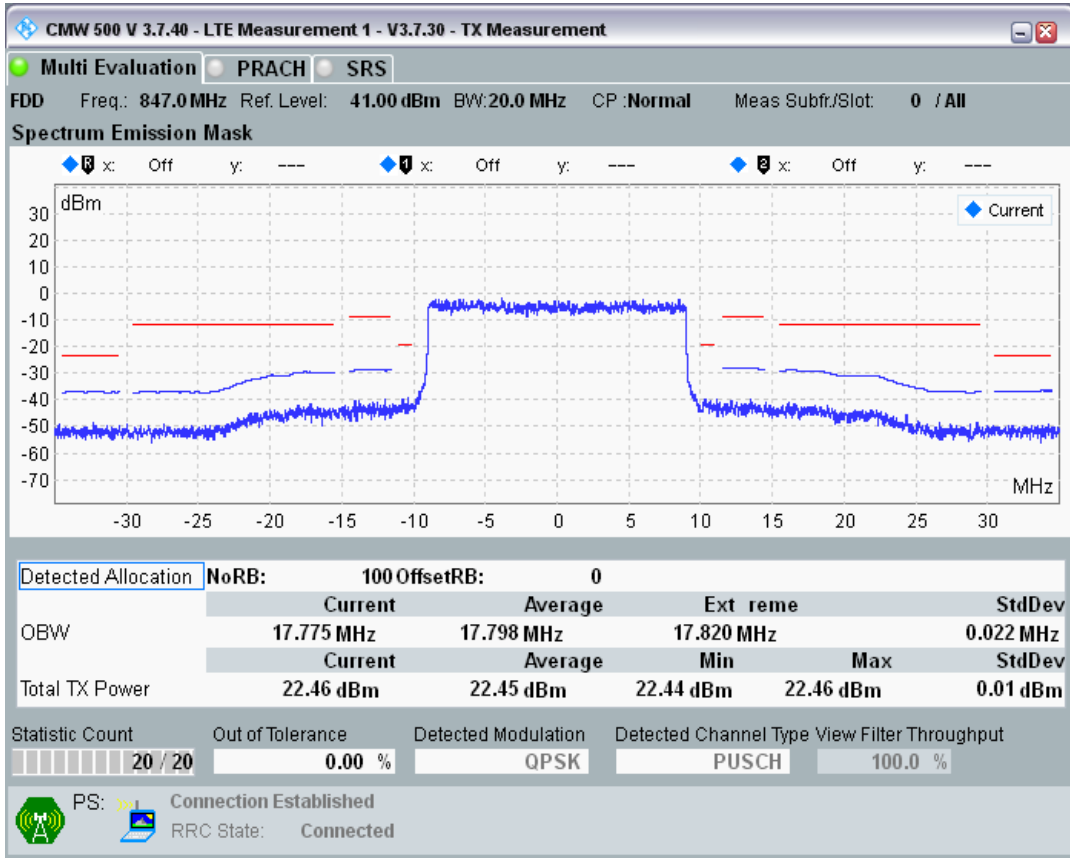

Band20 QPSK BW=20MHz Channel=24300 RB Size=100 Position=#0

Band20 QAM16 BW=20MHz Channel=24300 RB Size=18 Position=#0