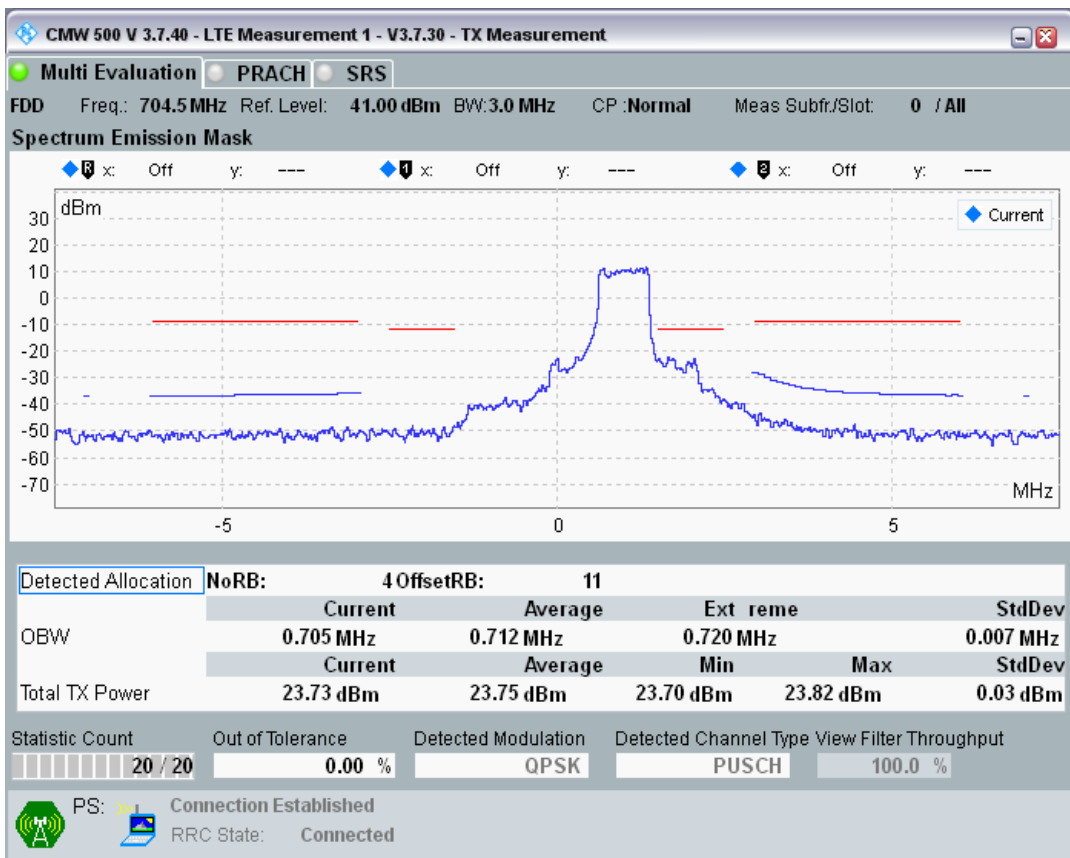

Band28 QPSK BW=3MHz Channel=27225 RB Size=4 Position=#Max

Band28 QPSK BW=3MHz Channel=27225 RB Size=15 Position=#0