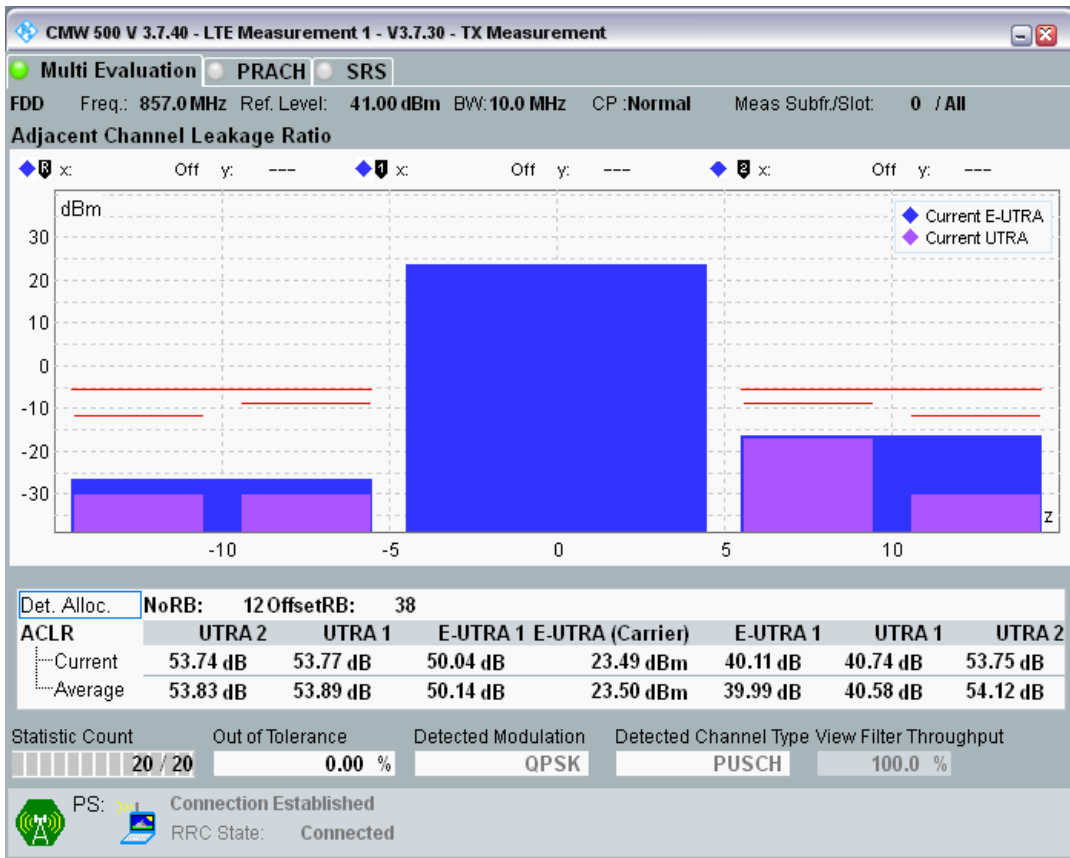

Band20 QPSK BW=10MHz Channel=24400 RB Size=12 Position=#Max

Band20 QPSK BW=10MHz Channel=24400 RB Size=50 Position=#0