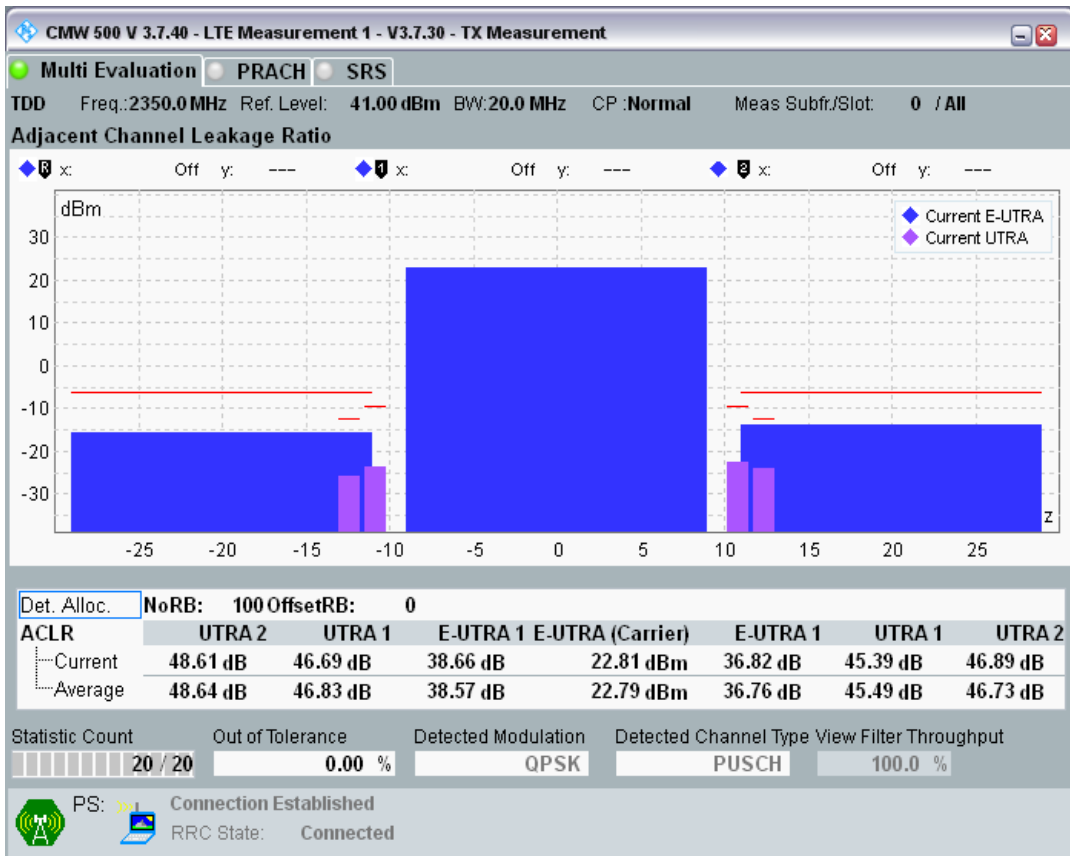

Band40 QPSK BW=10MHz Channel=39600 RB Size=12 Position=#0

Band40 QPSK BW=20MHz Channel=39150 RB Size=18 Position=#0

Band40 QPSK BW=20MHz Channel=39150 RB Size=18 Position=#Max

Band40 QPSK BW=20MHz Channel=39150 RB Size=100 Position=#0