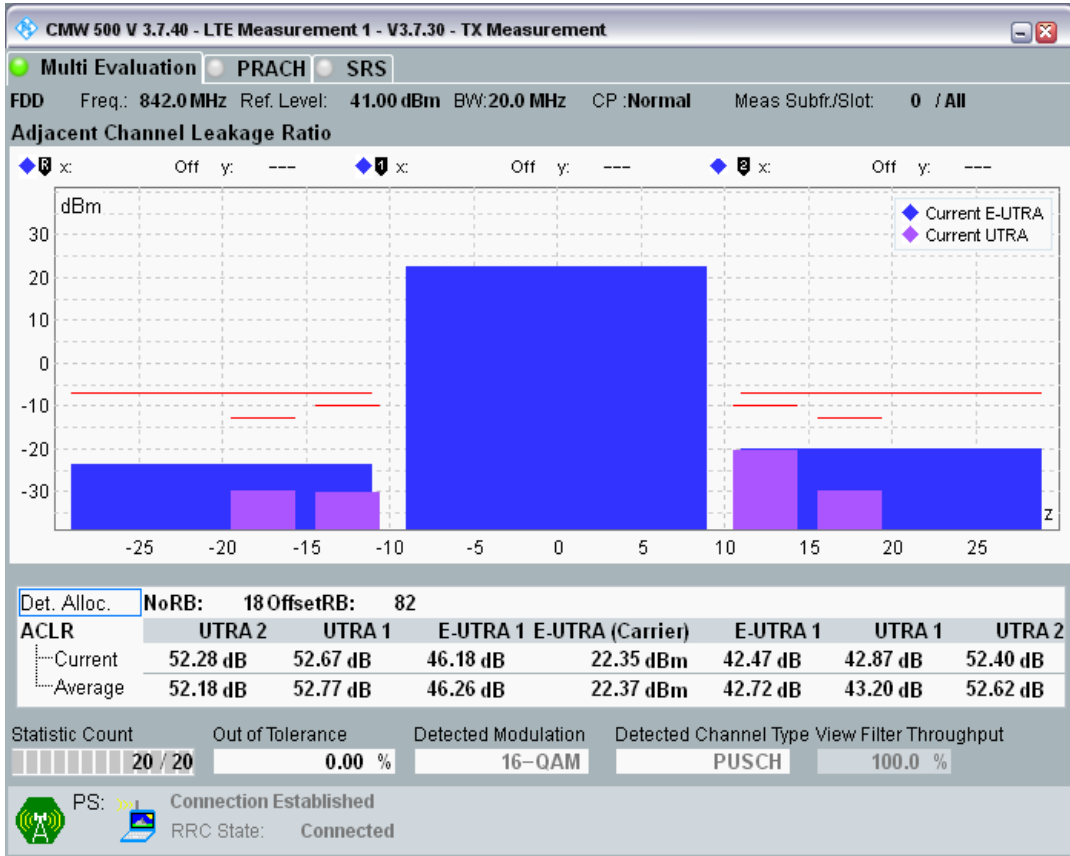

Band20 QAM16 BW=20MHz Channel=24250 RB Size=18 Position=#Max

Band20 QAM16 BW=20MHz Channel=24250 RB Size=100 Position=#0