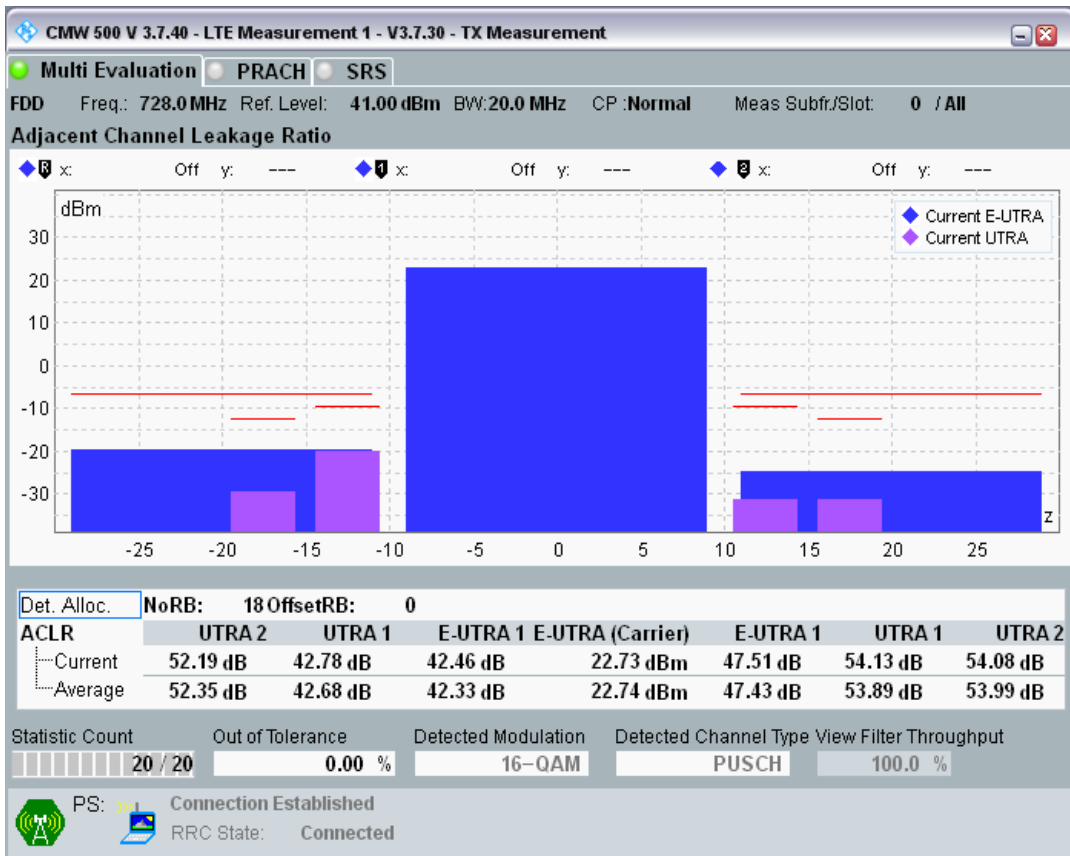

Band28 QPSK BW=20MHz Channel=27460 RB Size=18 Position=#0

Band28 QPSK BW=20MHz Channel=27460 RB Size=18 Position=#Max

Band28 QPSK BW=20MHz Channel=27460 RB Size=100 Position=#0

Band28 QAM16 BW=20MHz Channel=27460 RB Size=18 Position=#0