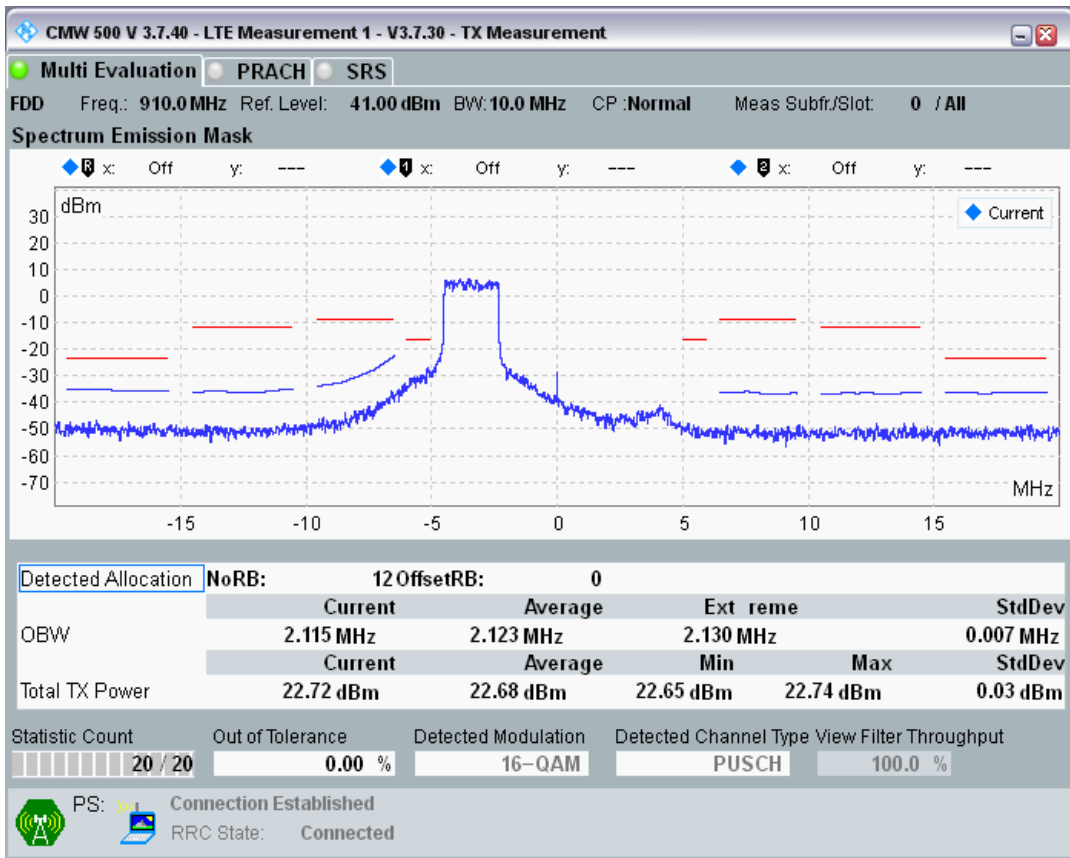

Band8 QPSK BW=10MHz Channel=21750 RB Size=12 Position=#0

Band8 QPSK BW=10MHz Channel=21750 RB Size=12 Position=#Max

Band8 QPSK BW=10MHz Channel=21750 RB Size=50 Position=#0

Band8 QAM16 BW=10MHz Channel=21750 RB Size=12 Position=#0