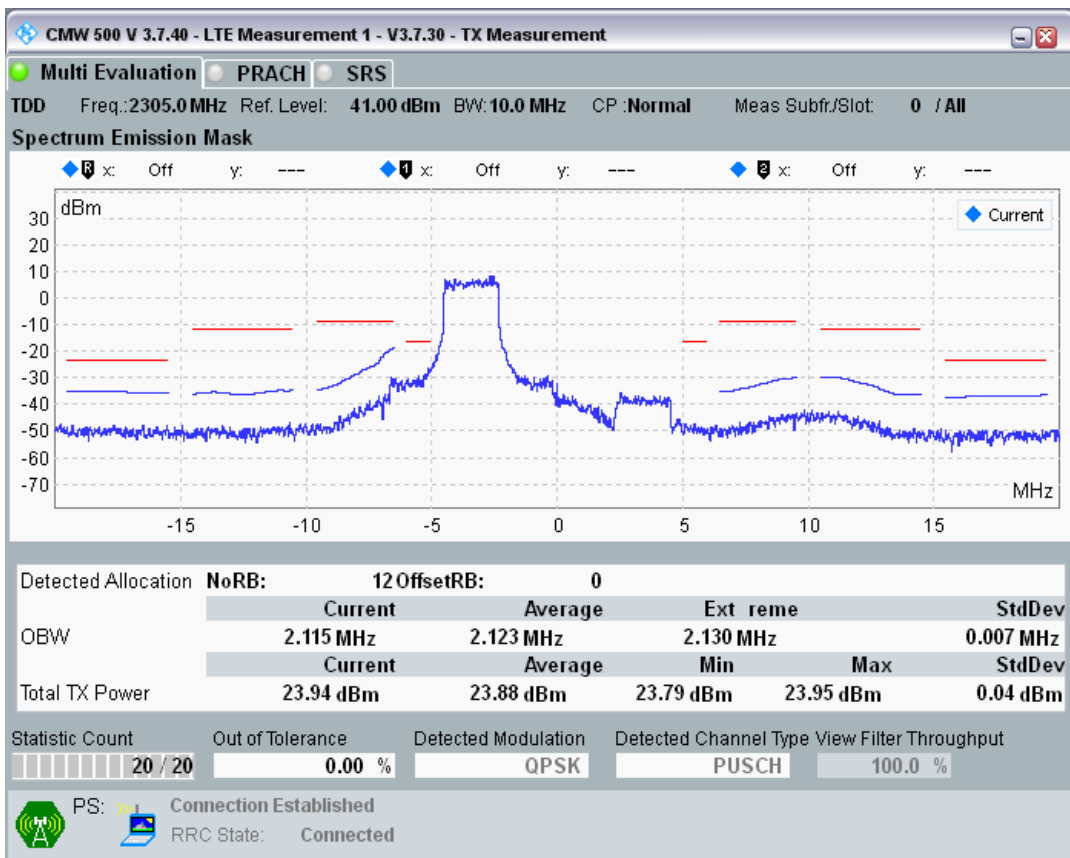

Band40 QAM16 BW=5MHz Channel=39150 RB Size=8 Position=#Max

Band40 QPSK BW=10MHz Channel=38700 RB Size=12 Position=#Max

Band40 QPSK BW=10MHz Channel=38700 RB Size=50 Position=#0

Band40 QPSK BW=10MHz Channel=38700 RB Size=12 Position=#0