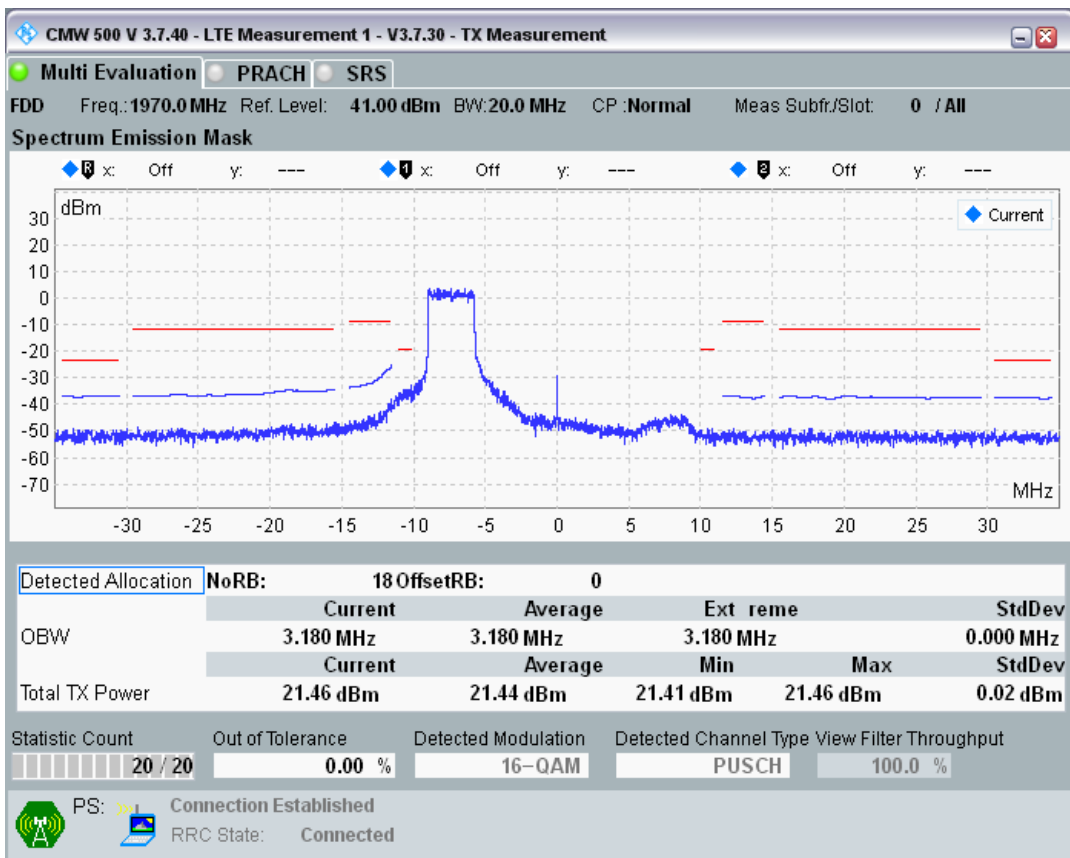

Band1 QPSK BW=20MHz Channel=18500 RB Size=18 Position=#0

Band1 QPSK BW=20MHz Channel=18500 RB Size=18 Position=#Max

Band1 QPSK BW=20MHz Channel=18500 RB Size=100 Position=#0

Band1 QAM16 BW=20MHz Channel=18500 RB Size=18 Position=#0