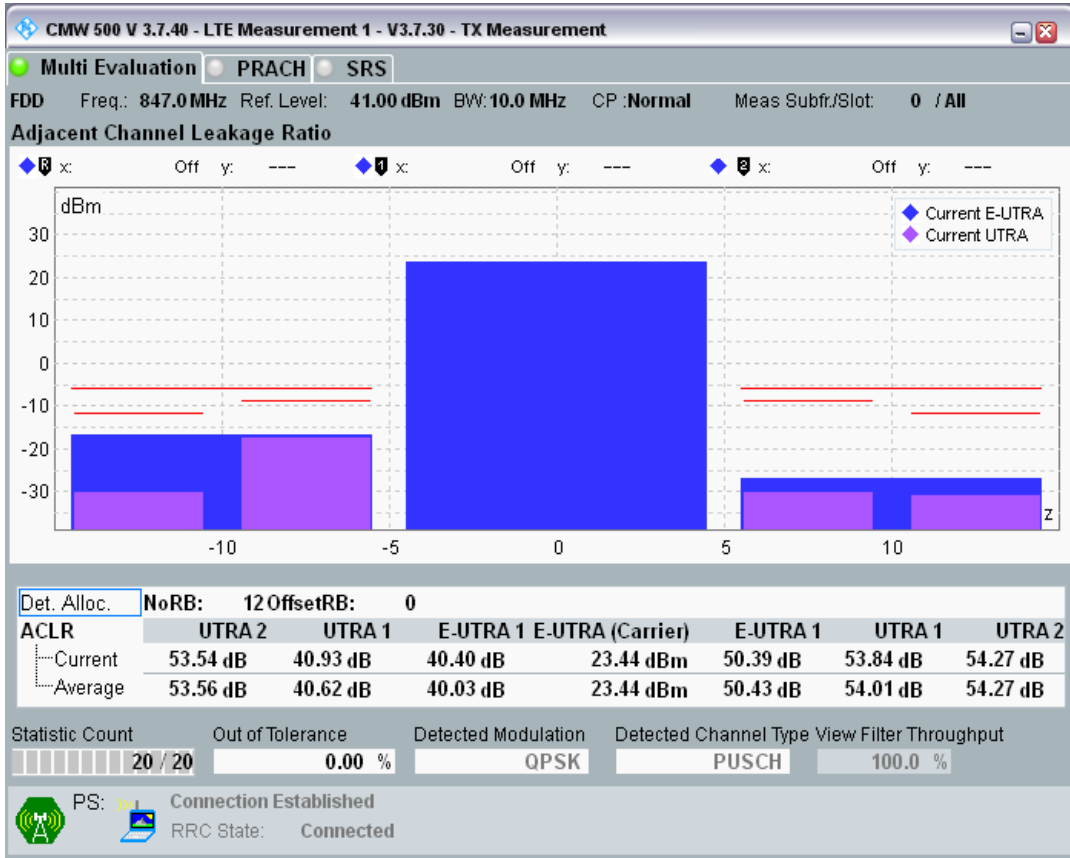

Band20 QPSK BW=10MHz Channel=24300 RB Size=12 Position=#0

Band20 QPSK BW=10MHz Channel=24300 RB Size=12 Position=#Max