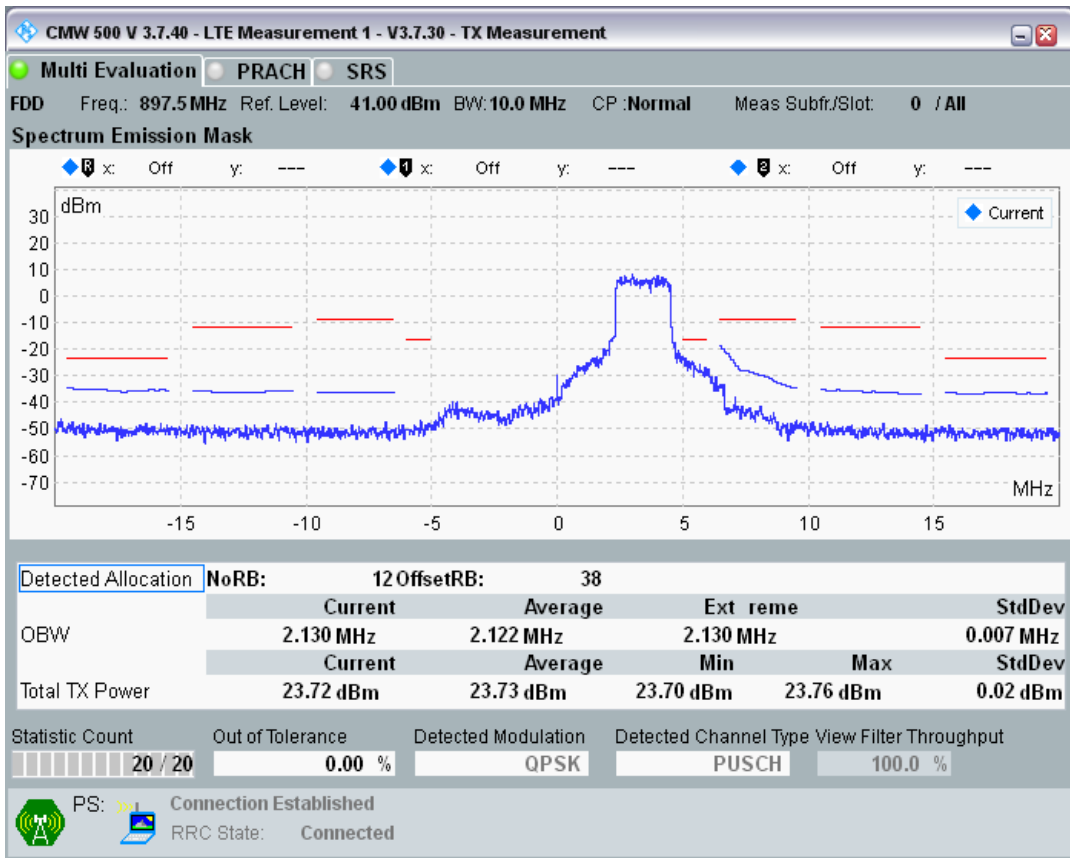

Band8 QAM16 BW=10MHz Channel=21500 RB Size=12 Position=#Max

Band8 QAM16 BW=10MHz Channel=21500 RB Size=50 Position=#0

Band8 QPSK BW=10MHz Channel=21625 RB Size=12 Position=#0

Band8 QPSK BW=10MHz Channel=21625 RB Size=12 Position=#Max