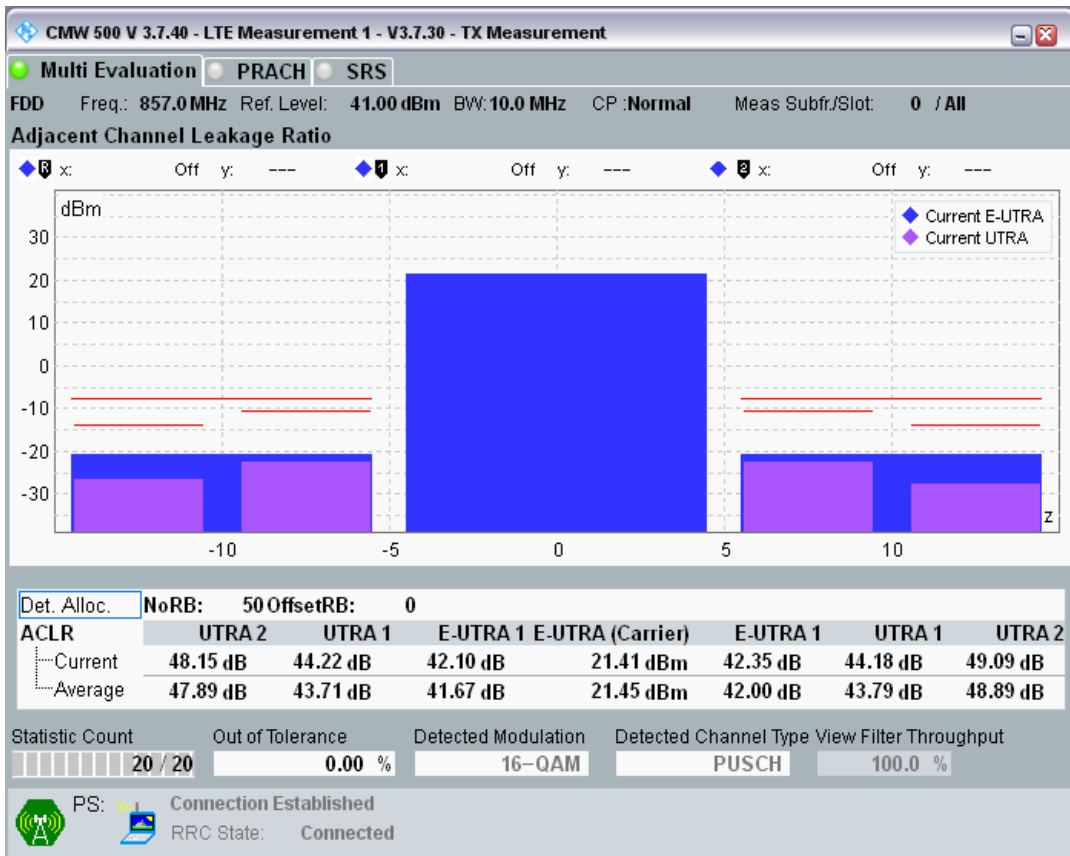

Band20 QAM16 BW=10MHz Channel=24400 RB Size=50 Position=#0

Band20 QPSK BW=20MHz Channel=24250 RB Size=18 Position=#0