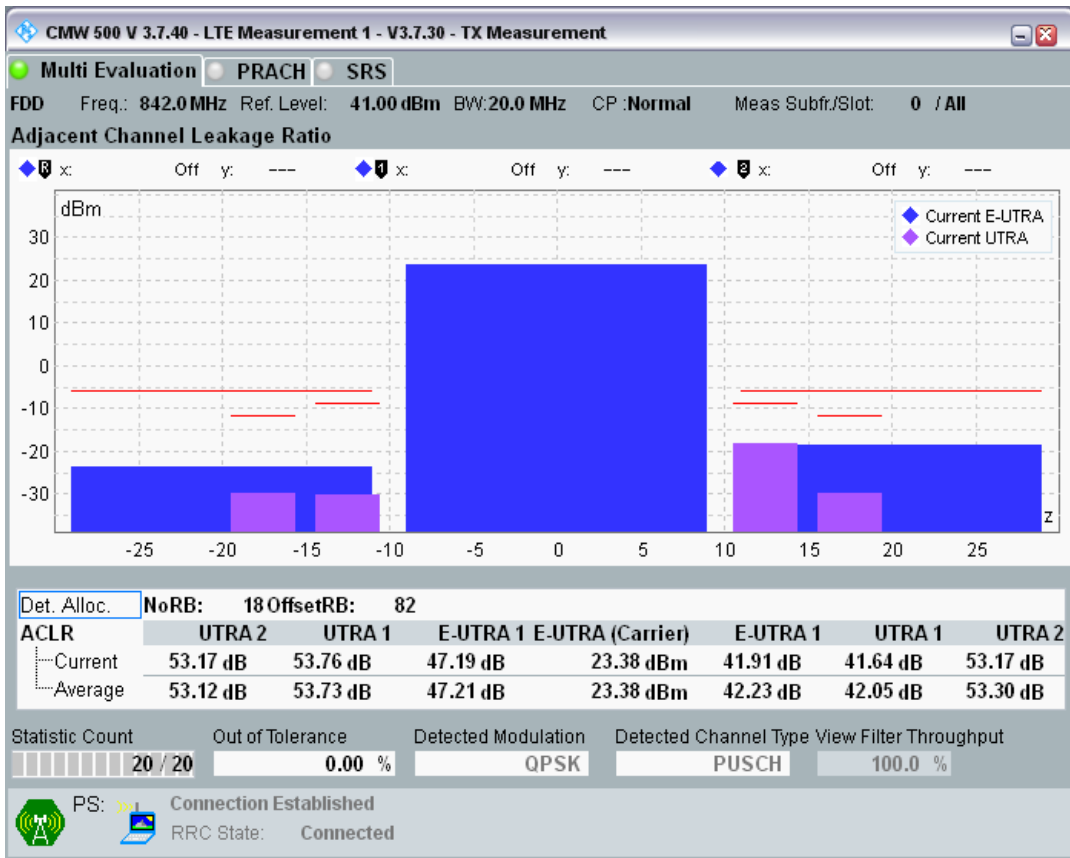

Band20 QAM16 BW=10MHz Channel=24400 RB Size=12 Position=#Max

Band20 QAM16 BW=10MHz Channel=24400 RB Size=50 Position=#0

Band20 QPSK BW=20MHz Channel=24250 RB Size=18 Position=#0

Band20 QPSK BW=20MHz Channel=24250 RB Size=18 Position=#Max