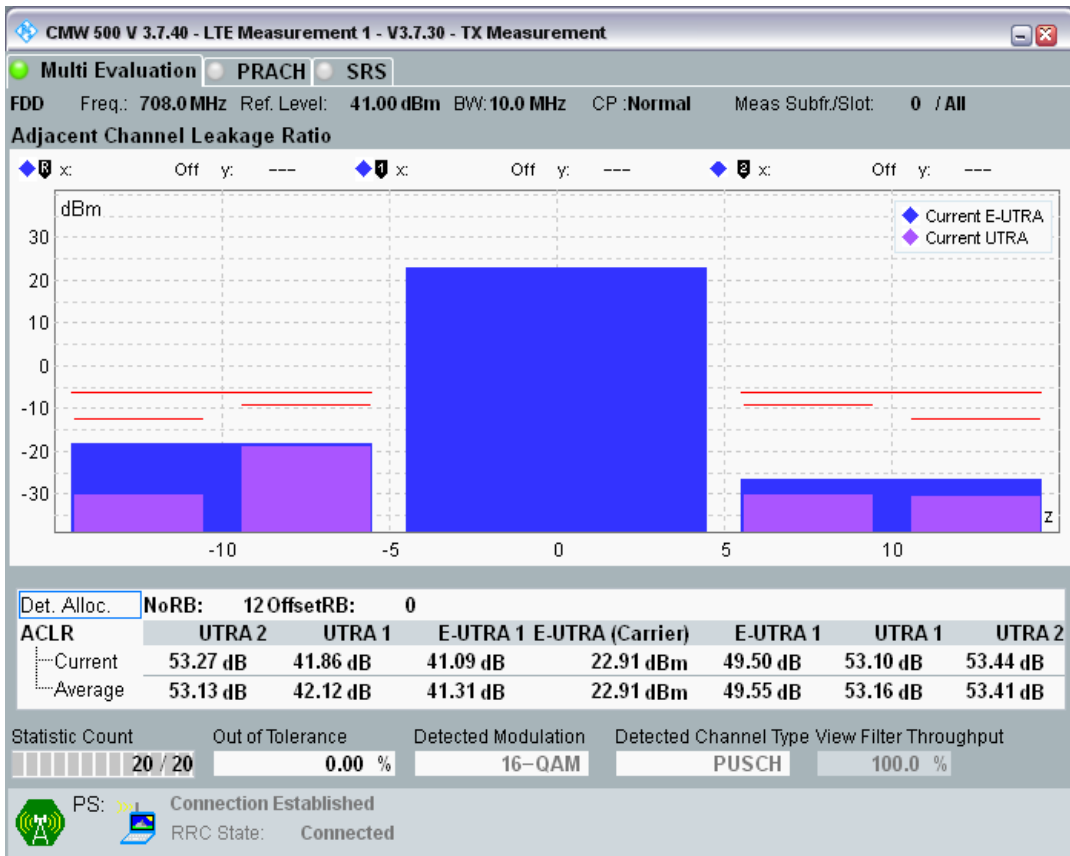

Band28 QPSK BW=10MHz Channel=27260 RB Size=12 Position=#0

Band28 QPSK BW=10MHz Channel=27260 RB Size=12 Position=#Max

Band28 QPSK BW=10MHz Channel=27260 RB Size=50 Position=#0

Band28 QAM16 BW=10MHz Channel=27260 RB Size=12 Position=#0