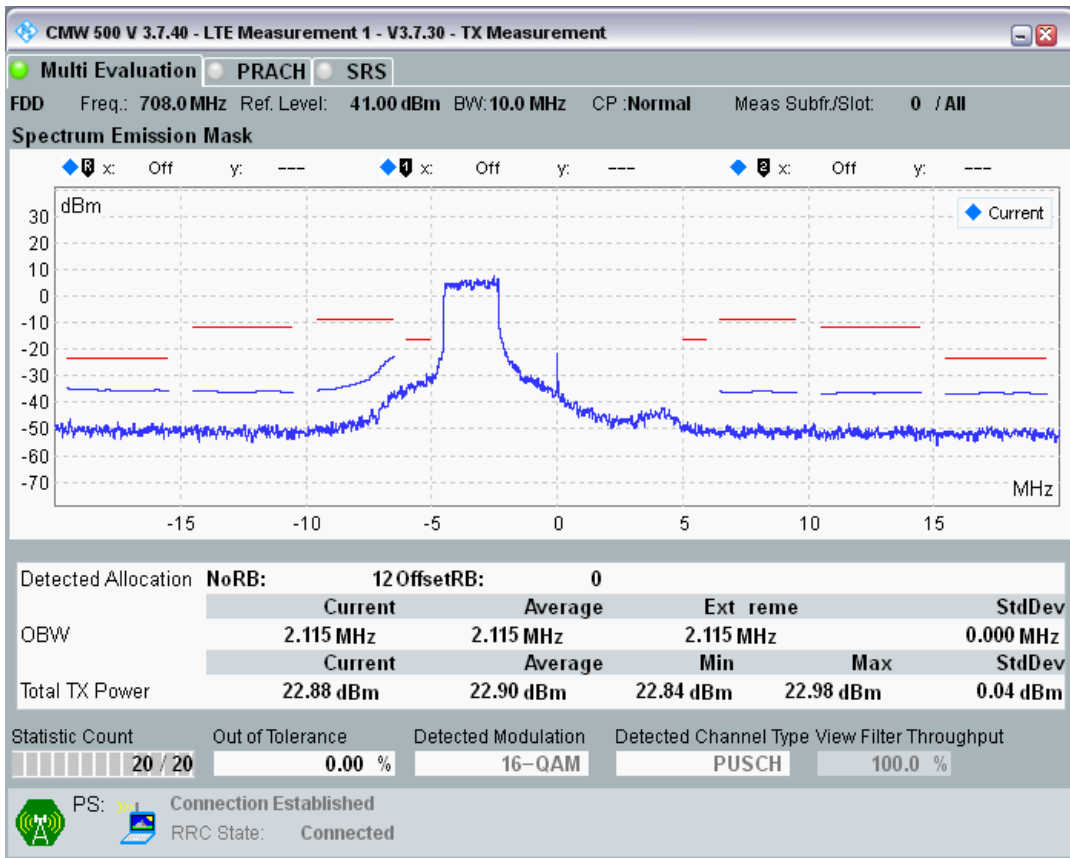

Band28 QPSK BW=10MHz Channel=27260 RB Size=12 Position=#0

Band28 QPSK BW=10MHz Channel=27260 RB Size=12 Position=#Max

Band28 QPSK BW=10MHz Channel=27260 RB Size=50 Position=#0

Band28 QAM16 BW=10MHz Channel=27260 RB Size=12 Position=#0