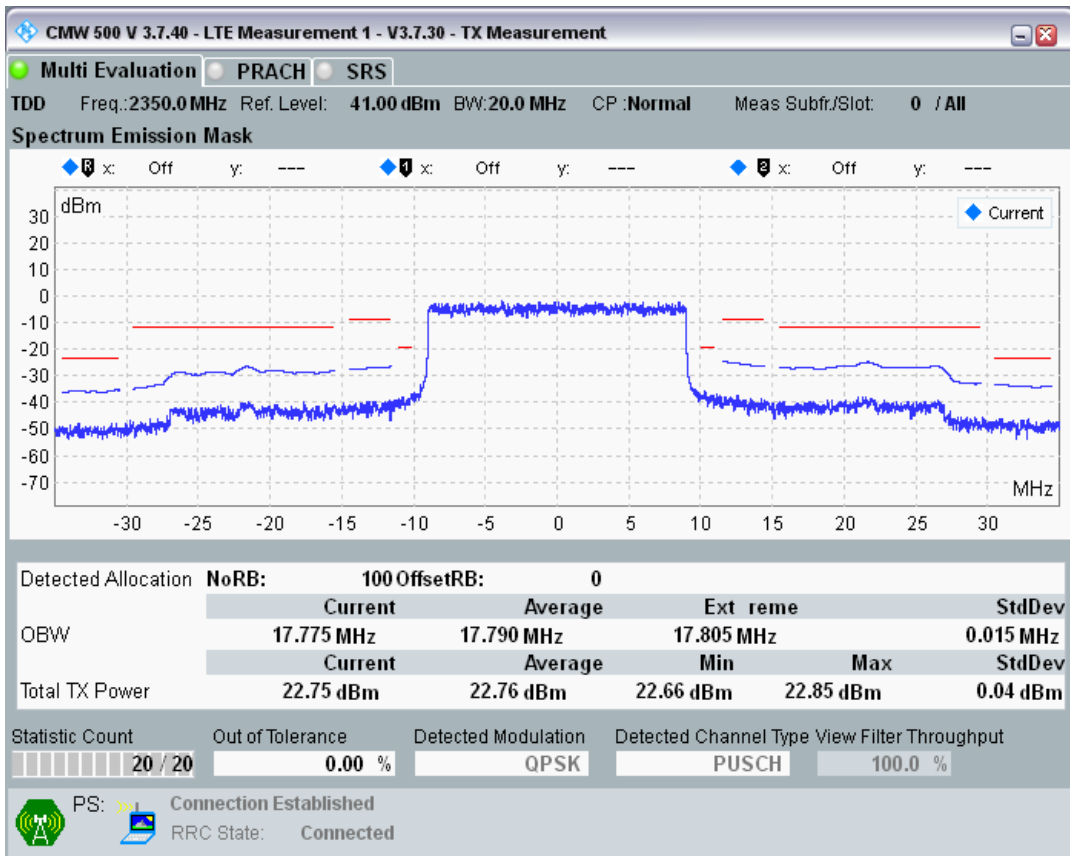

Band40 QPSK BW=20MHz Channel=39150 RB Size=100 Position=#0

Band40 QPSK BW=20MHz Channel=38750 RB Size=18 Position=#Max