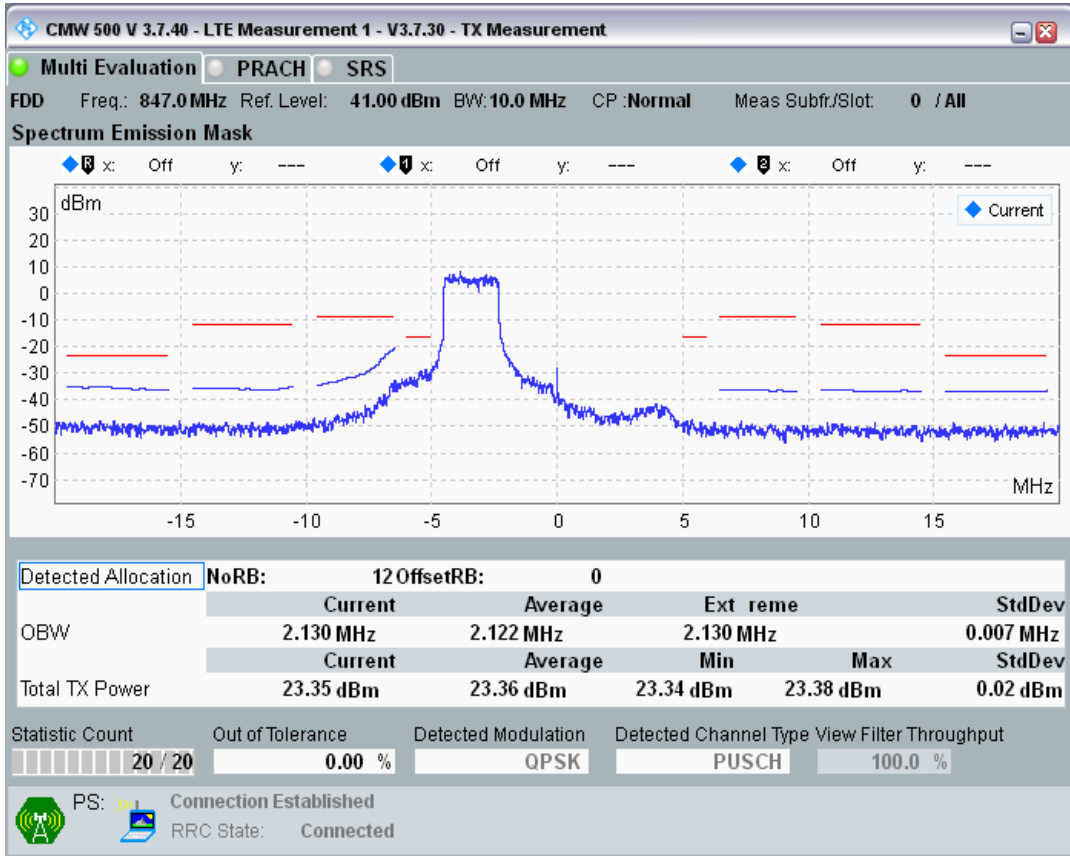

Band20 QPSK BW=10MHz Channel=24300 RB Size=12 Position=#0

Band20 QPSK BW=10MHz Channel=24300 RB Size=12 Position=#Max