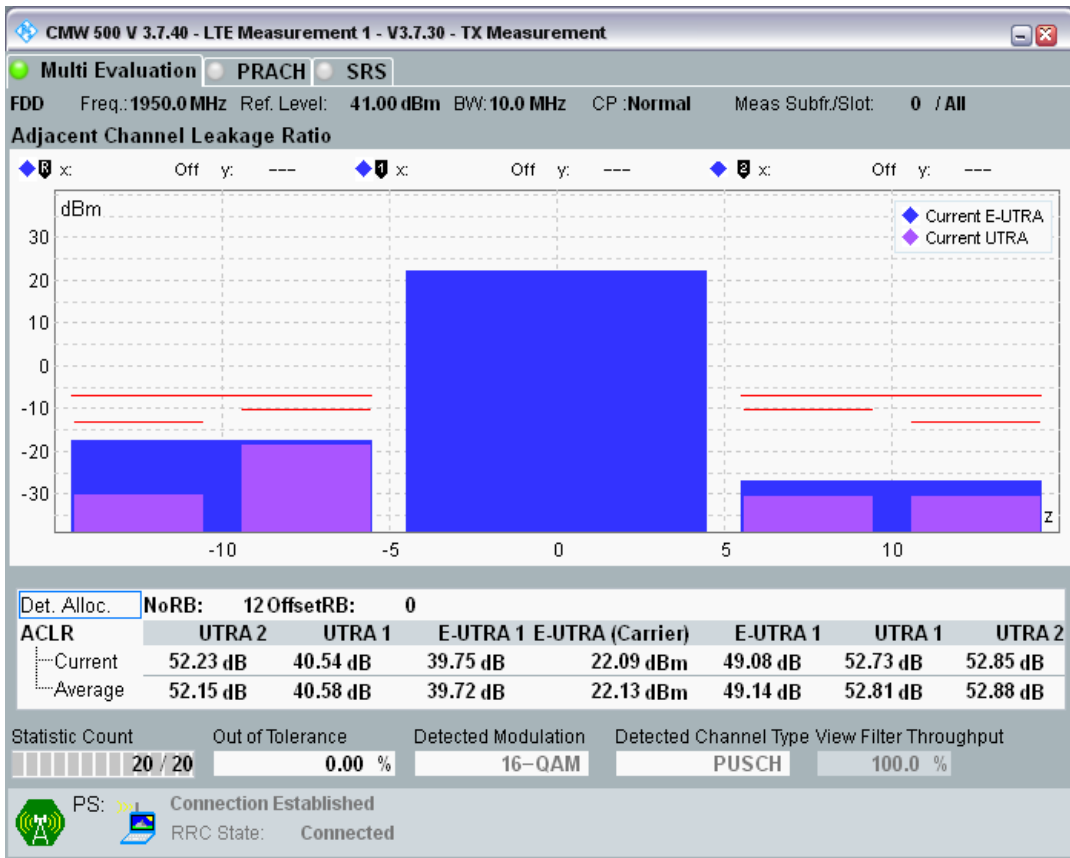

Band1 QPSK BW=10MHz Channel=18300 RB Size=12 Position=#0

Band1 QPSK BW=10MHz Channel=18300 RB Size=12 Position=#Max

Band1 QPSK BW=10MHz Channel=18300 RB Size=50 Position=#0

Band1 QAM16 BW=10MHz Channel=18300 RB Size=12 Position=#0