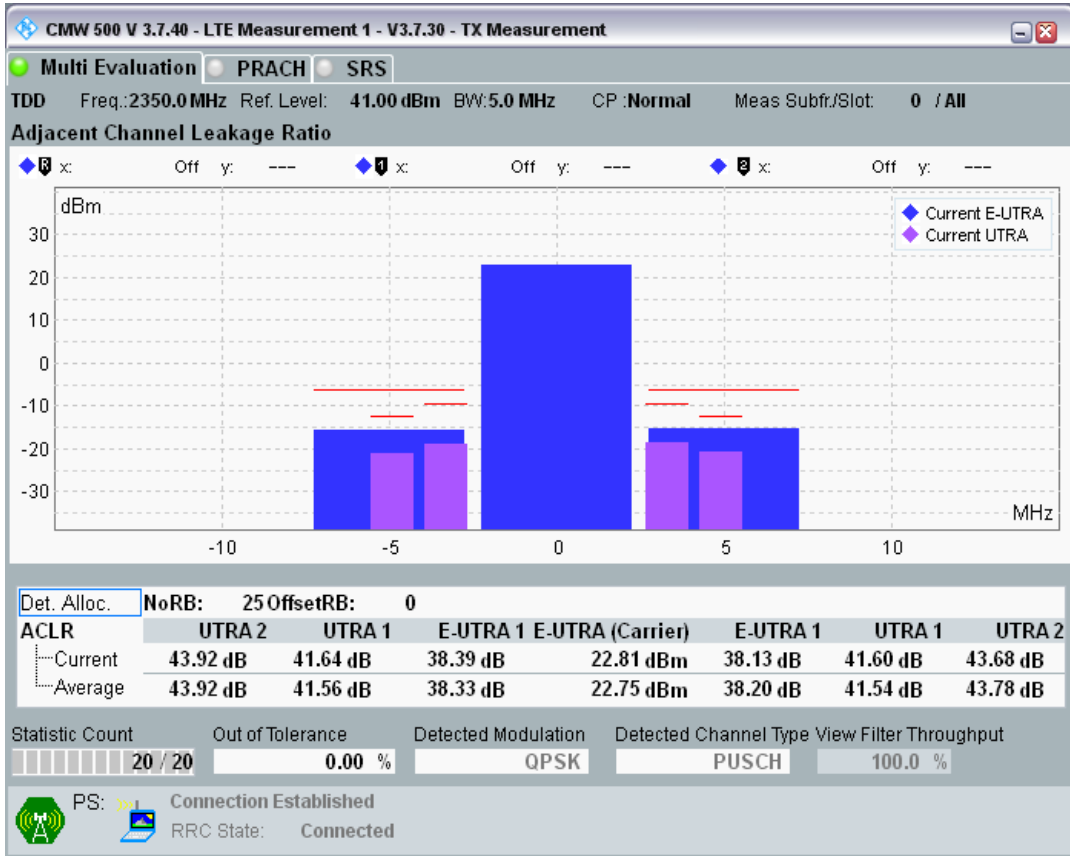

Band40 QPSK BW=5MHz Channel=39150 RB Size=25 Position=#0

Band40 QPSK BW=5MHz Channel=39625 RB Size=8 Position=#0