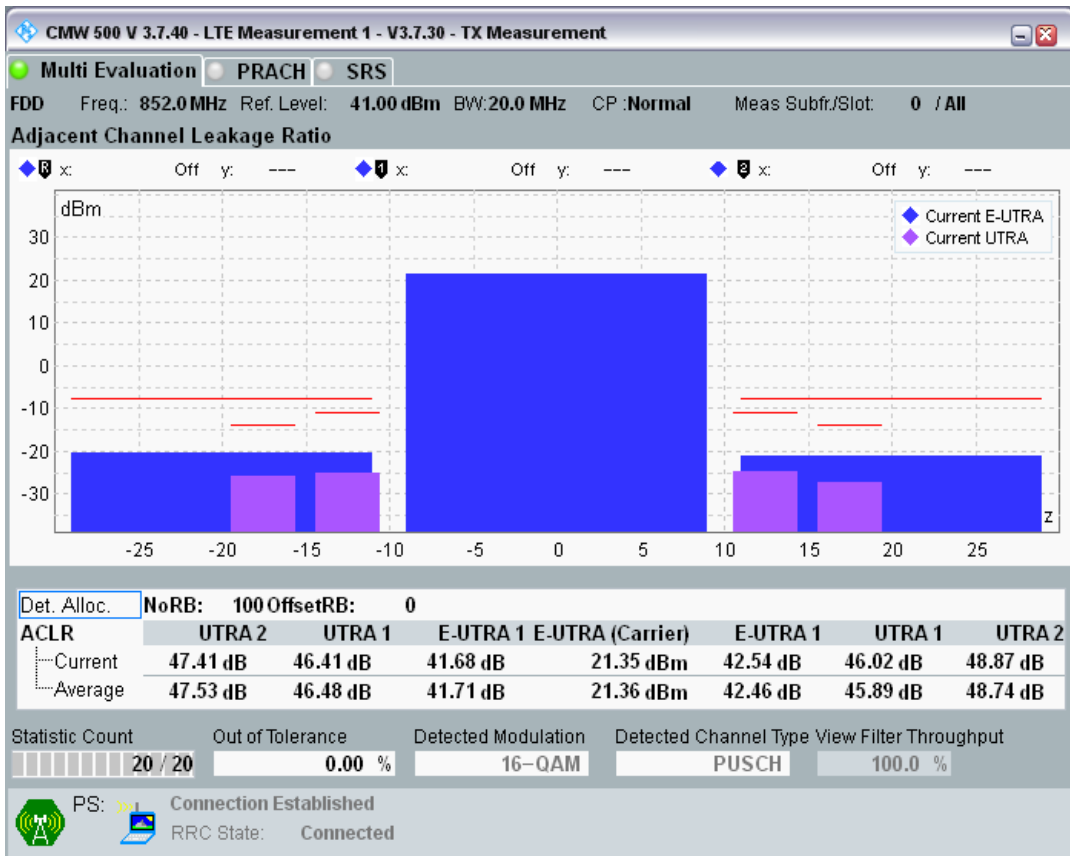

Band20 QPSK BW=20MHz Channel=24350 RB Size=100 Position=#0

Band20 QAM16 BW=20MHz Channel=24350 RB Size=18 Position=#0

Band20 QAM16 BW=20MHz Channel=24350 RB Size=18 Position=#Max

Band20 QAM16 BW=20MHz Channel=24350 RB Size=100 Position=#0