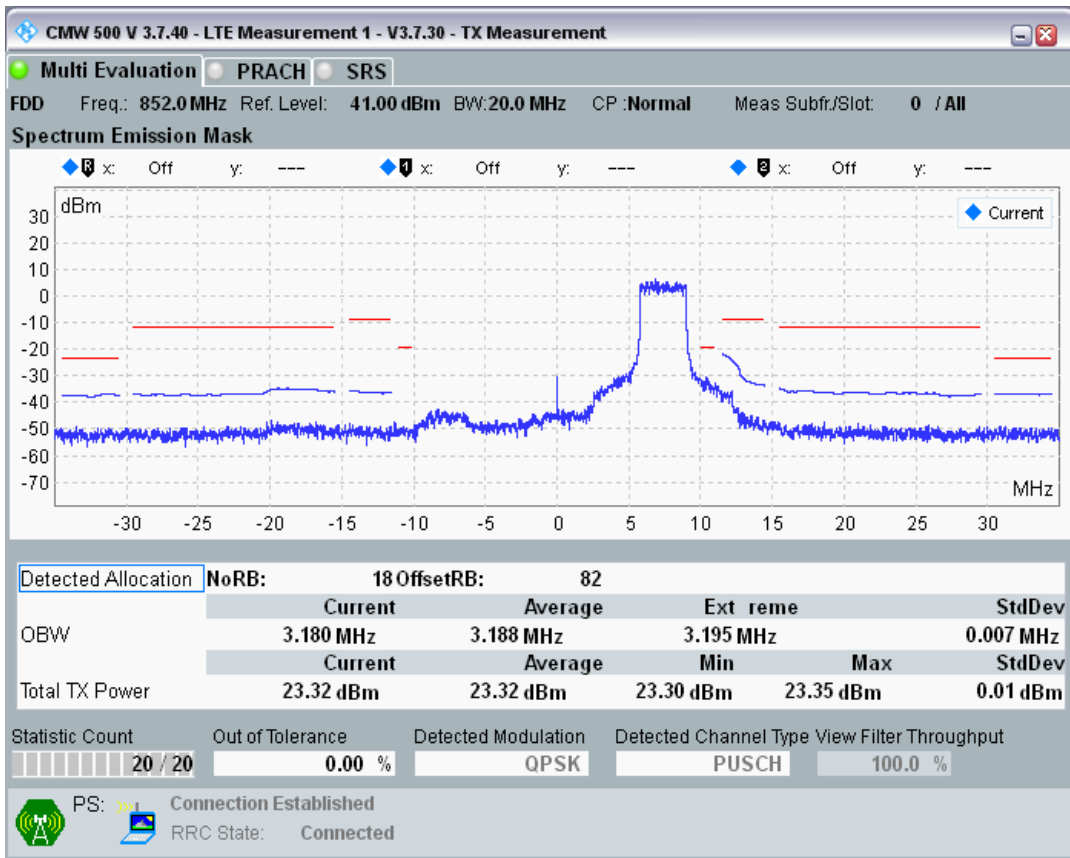

Band20 QAM16 BW=20MHz Channel=24300 RB Size=18 Position=#Max

Band20 QAM16 BW=20MHz Channel=24300 RB Size=100 Position=#0

Band20 QPSK BW=20MHz Channel=24350 RB Size=18 Position=#0

Band20 QPSK BW=20MHz Channel=24350 RB Size=18 Position=#Max