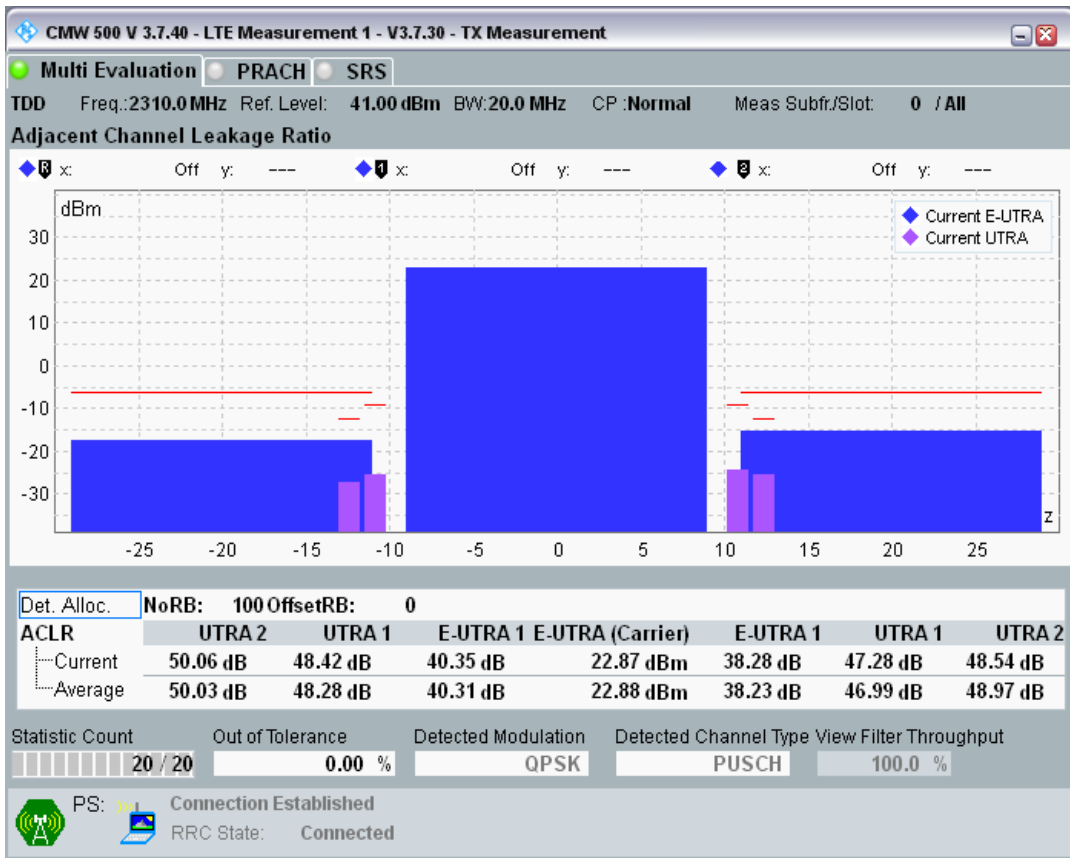

Band40 QPSK BW=20MHz Channel=38750 RB Size=100 Position=#0

Band40 QPSK BW=10MHz Channel=39600 RB Size=12 Position=#Max