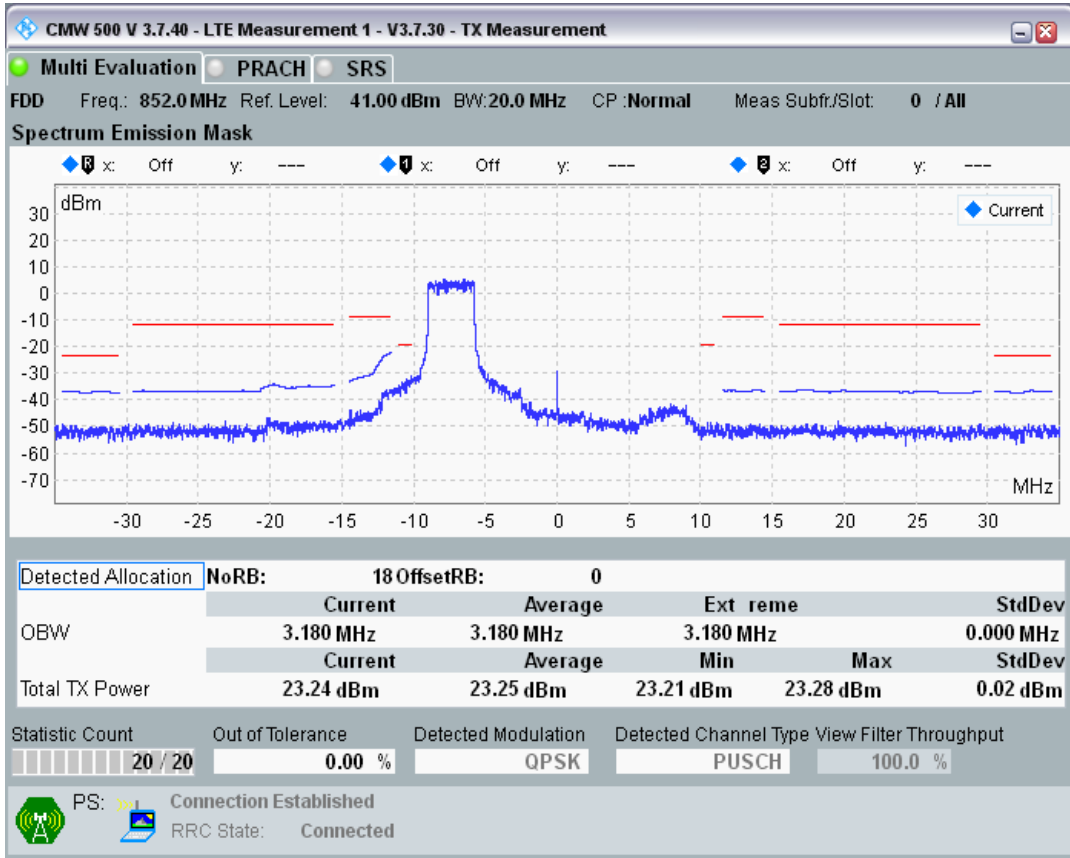

Band20 QPSK BW=20MHz Channel=24350 RB Size=18 Position=#0

Band20 QPSK BW=20MHz Channel=24350 RB Size=18 Position=#Max