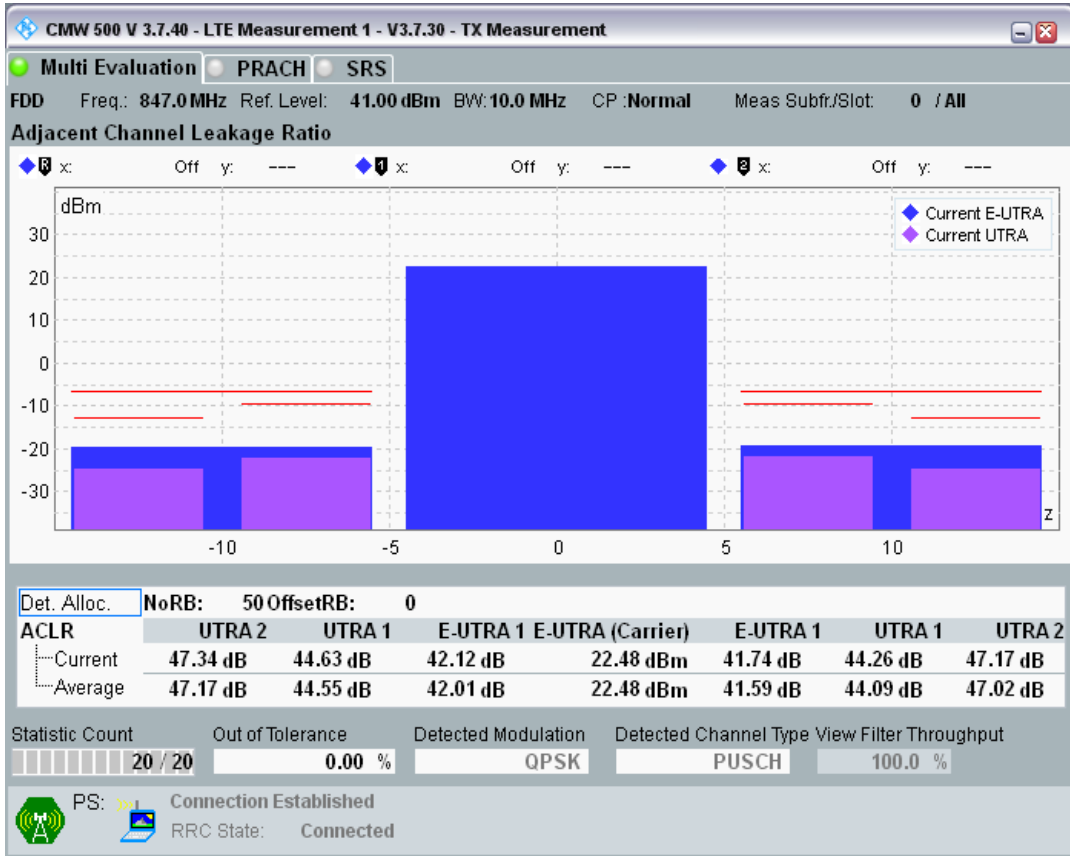

Band20 QPSK BW=10MHz Channel=24300 RB Size=50 Position=#0

Band20 QAM16 BW=10MHz Channel=24300 RB Size=12 Position=#0