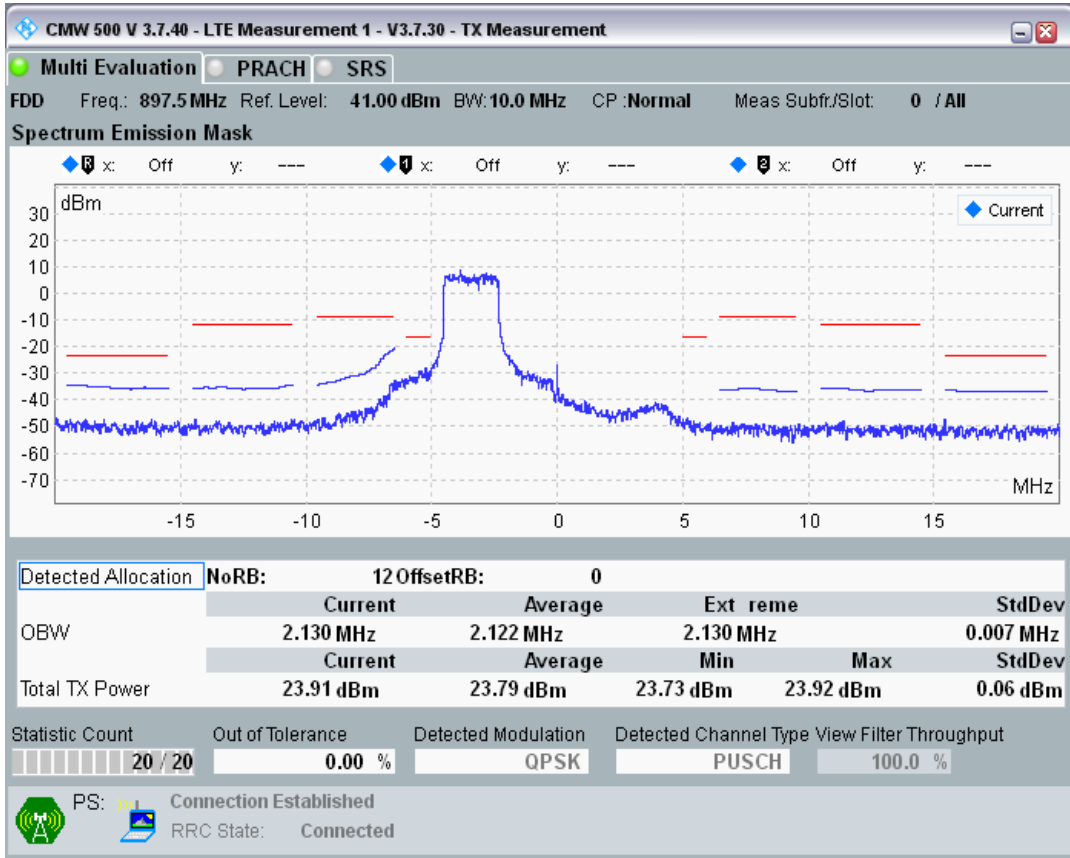

Band8 QPSK BW=10MHz Channel=21625 RB Size=12 Position=#0

Band8 QPSK BW=10MHz Channel=21625 RB Size=12 Position=#Max