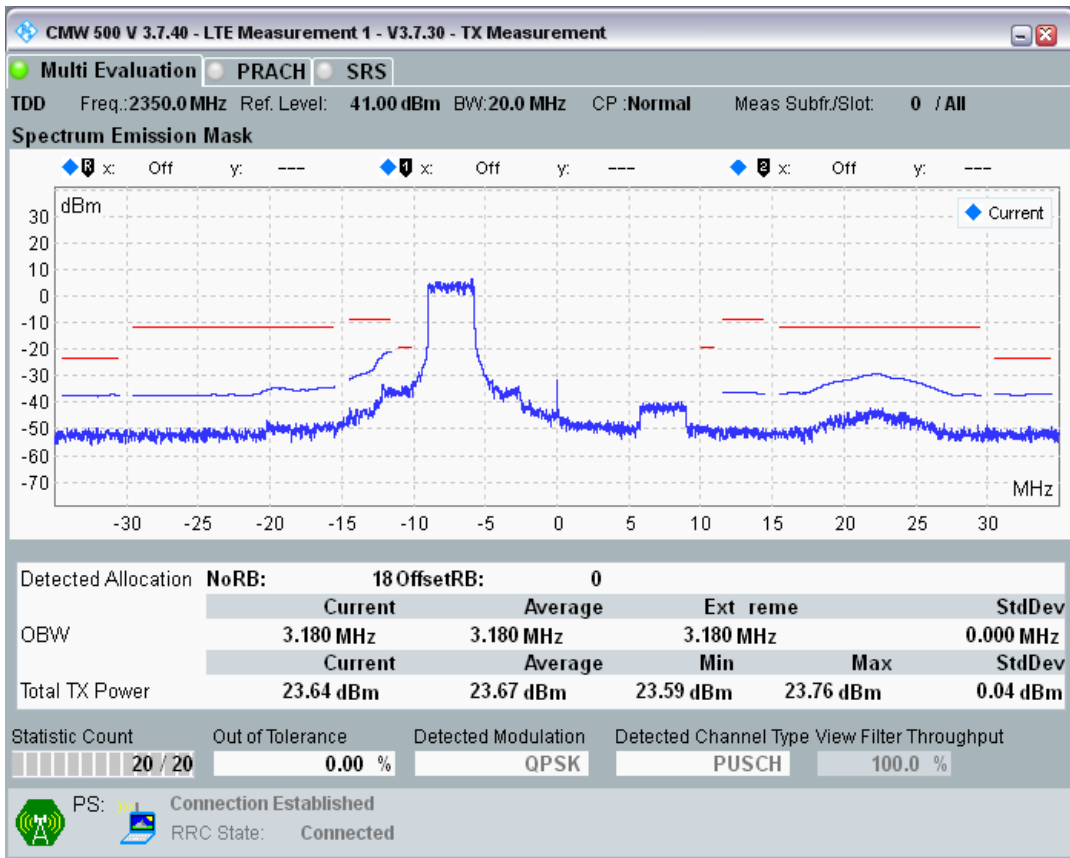

Band40 QPSK BW=20MHz Channel=39550 RB Size=18 Position=#0

Band40 QPSK BW=20MHz Channel=39550 RB Size=18 Position=#Max

Band40 QPSK BW=20MHz Channel=39550 RB Size=100 Position=#0

Band40 QPSK BW=20MHz Channel=39150 RB Size=18 Position=#0