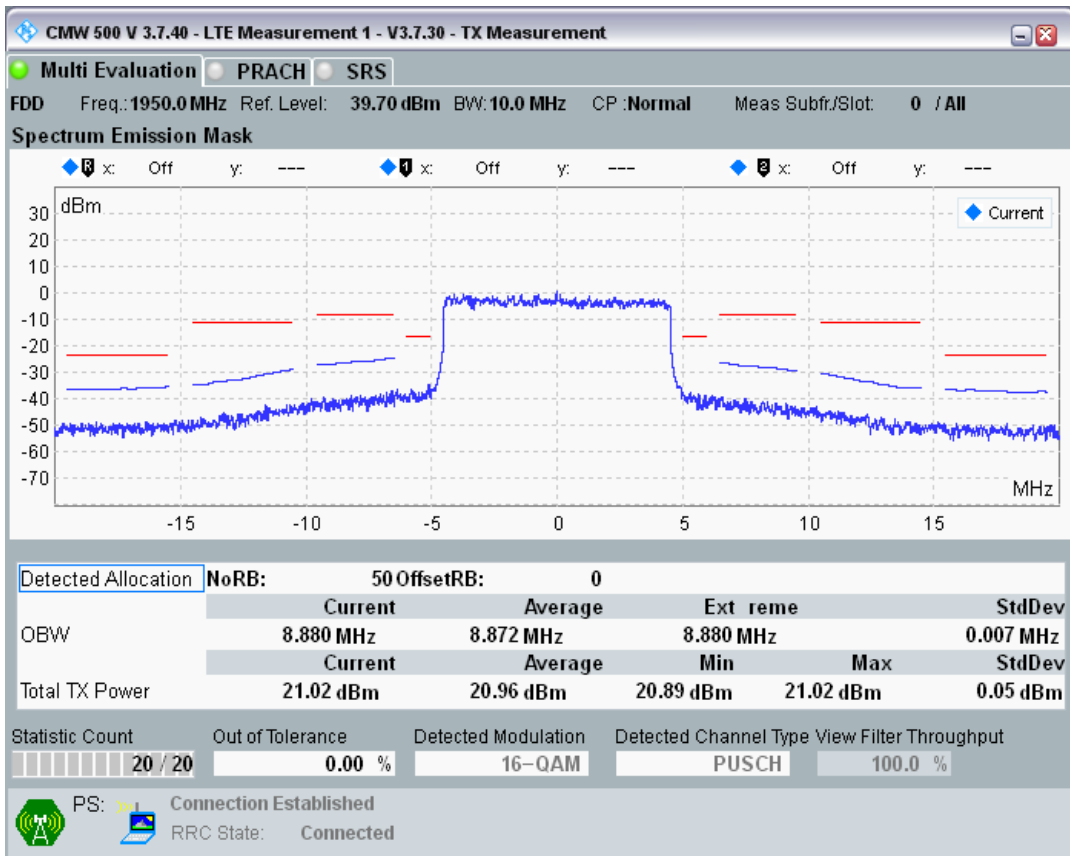

Band1 QAM16 BW=10MHz Channel=18300 RB Size=50 Position=#0

Band1 QPSK BW=10MHz Channel=18550 RB Size=12 Position=#0