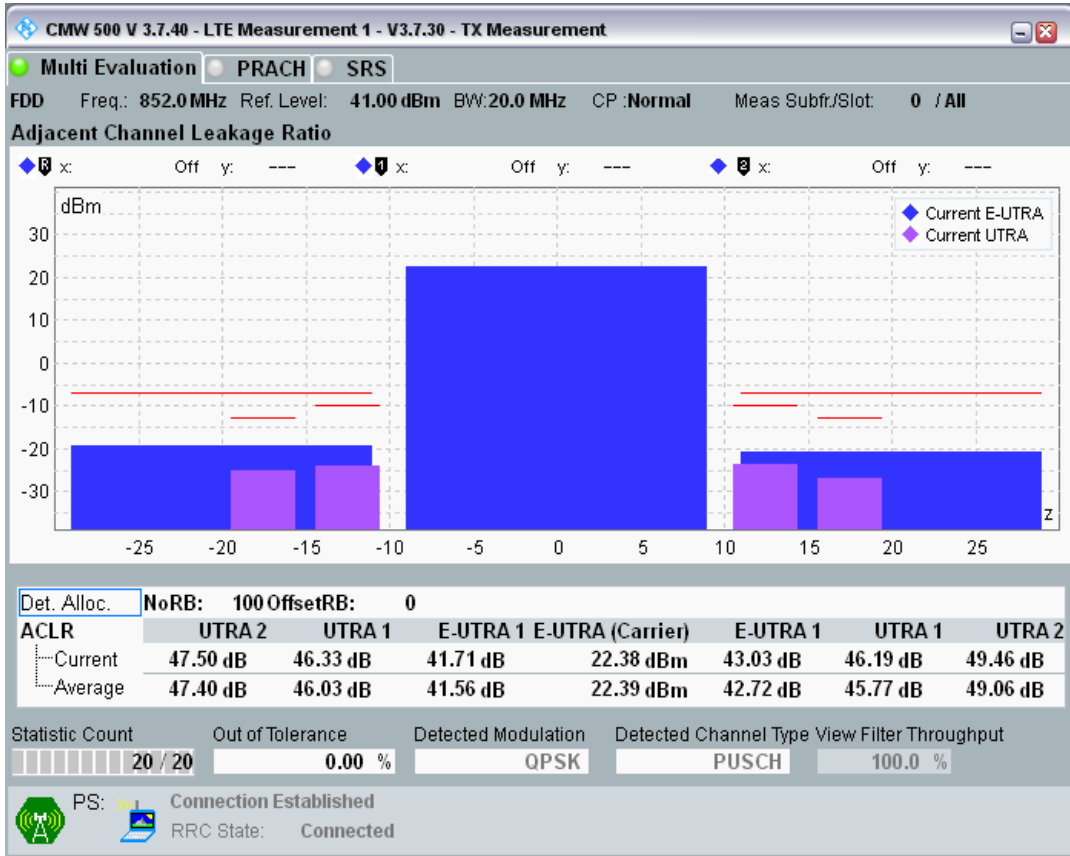

Band20 QPSK BW=20MHz Channel=24350 RB Size=100 Position=#0

Band20 QAM16 BW=20MHz Channel=24350 RB Size=18 Position=#0