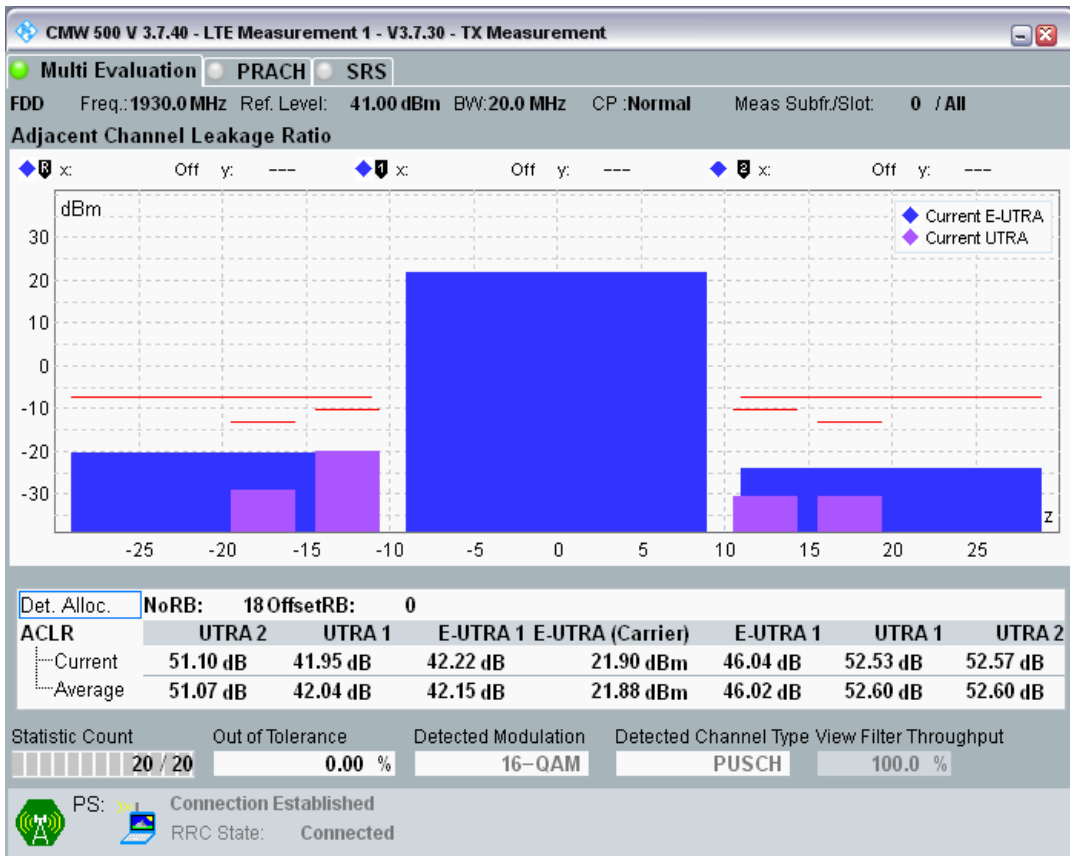

Band1 QPSK BW=20MHz Channel=18100 RB Size=18 Position=#0

Band1 QPSK BW=20MHz Channel=18100 RB Size=18 Position=#Max

Band1 QPSK BW=20MHz Channel=18100 RB Size=100 Position=#0

Band1 QAM16 BW=20MHz Channel=18100 RB Size=18 Position=#0