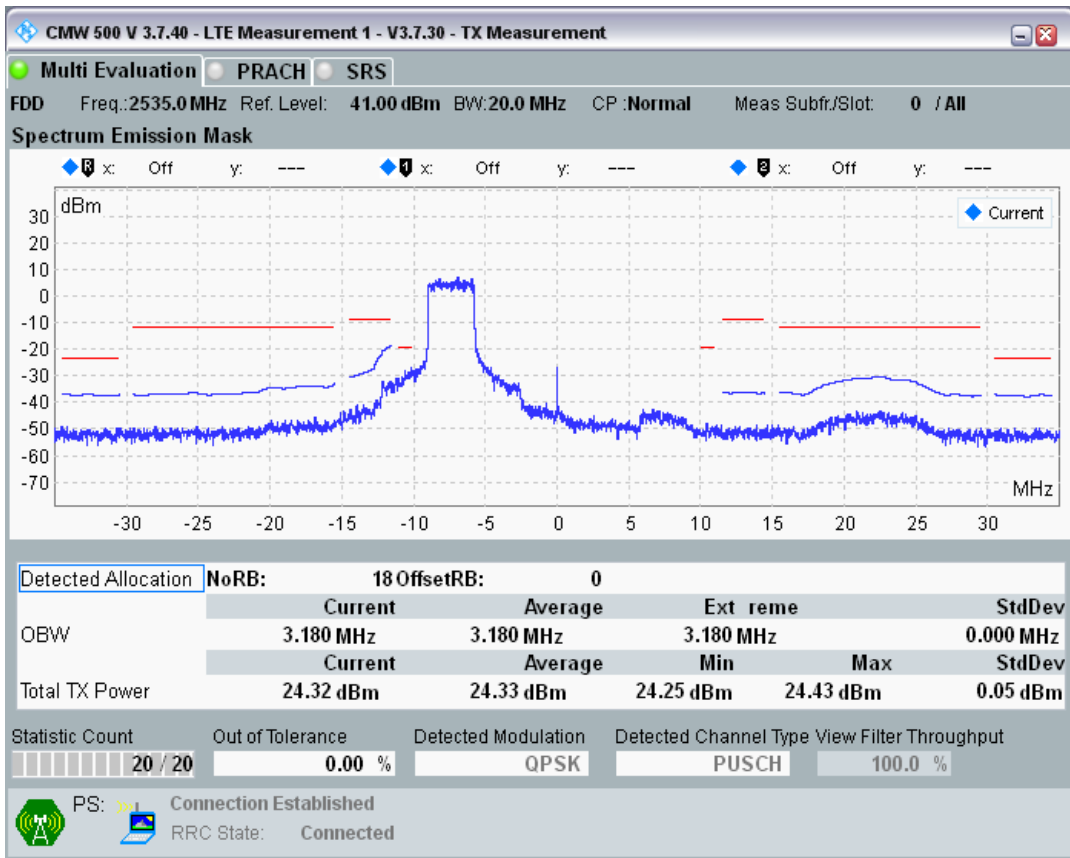

Band7 QPSK BW=20MHz Channel=21100 RB Size=18 Position=#0

Band7 QPSK BW=20MHz Channel=21100 RB Size=18 Position=#Max