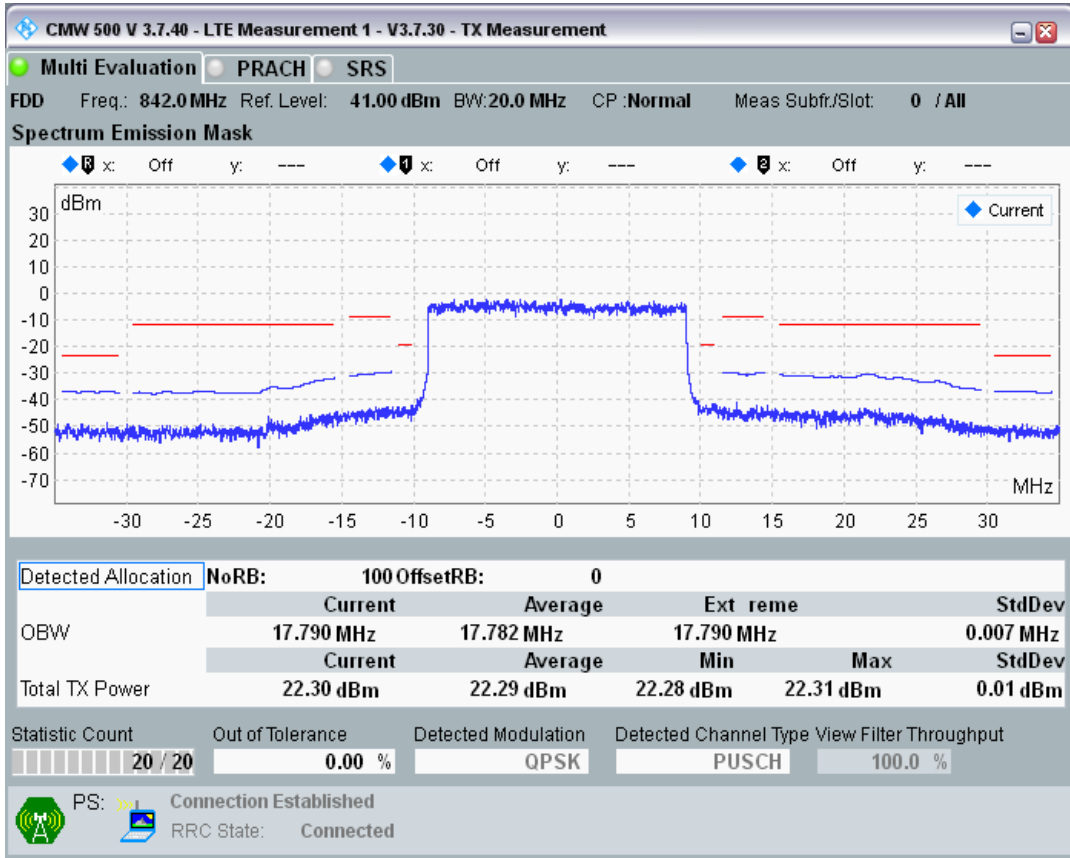

Band20 QPSK BW=20MHz Channel=24250 RB Size=100 Position=#0

Band20 QAM16 BW=20MHz Channel=24250 RB Size=18 Position=#0