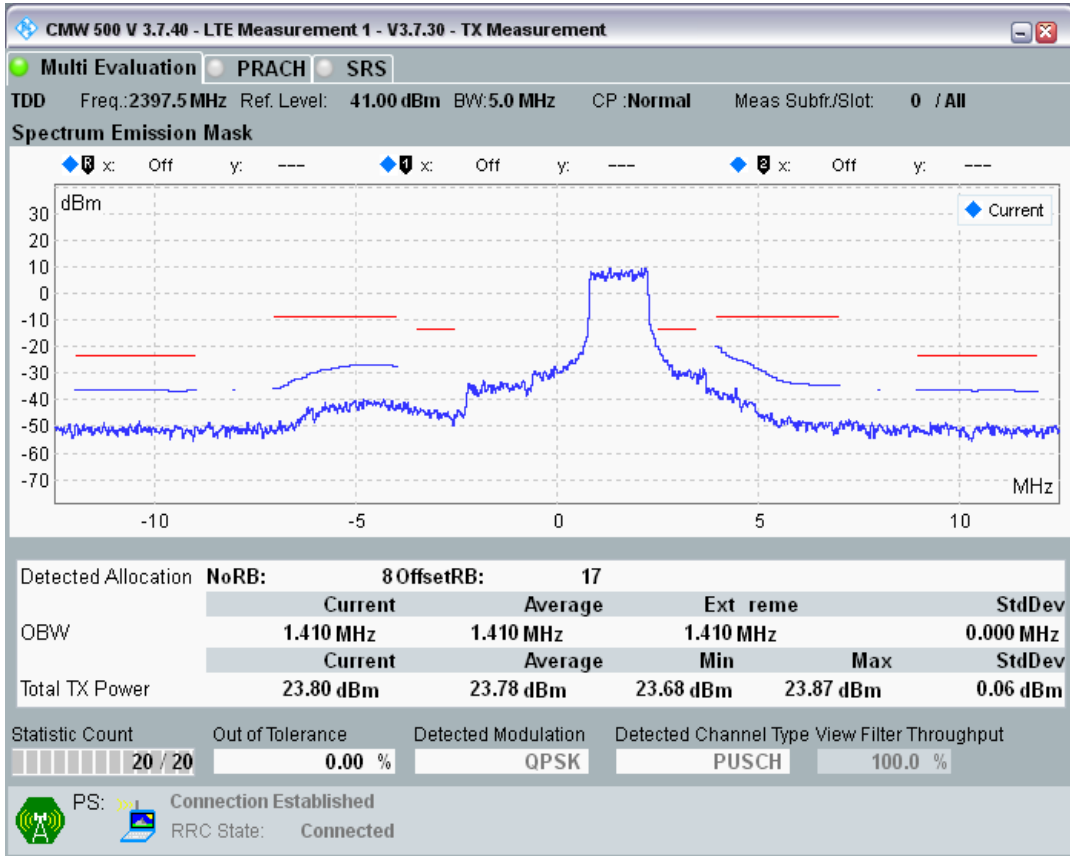

Band40 QPSK BW=5MHz Channel=39625 RB Size=8 Position=#Max

Band40 QPSK BW=5MHz Channel=39625 RB Size=25 Position=#0