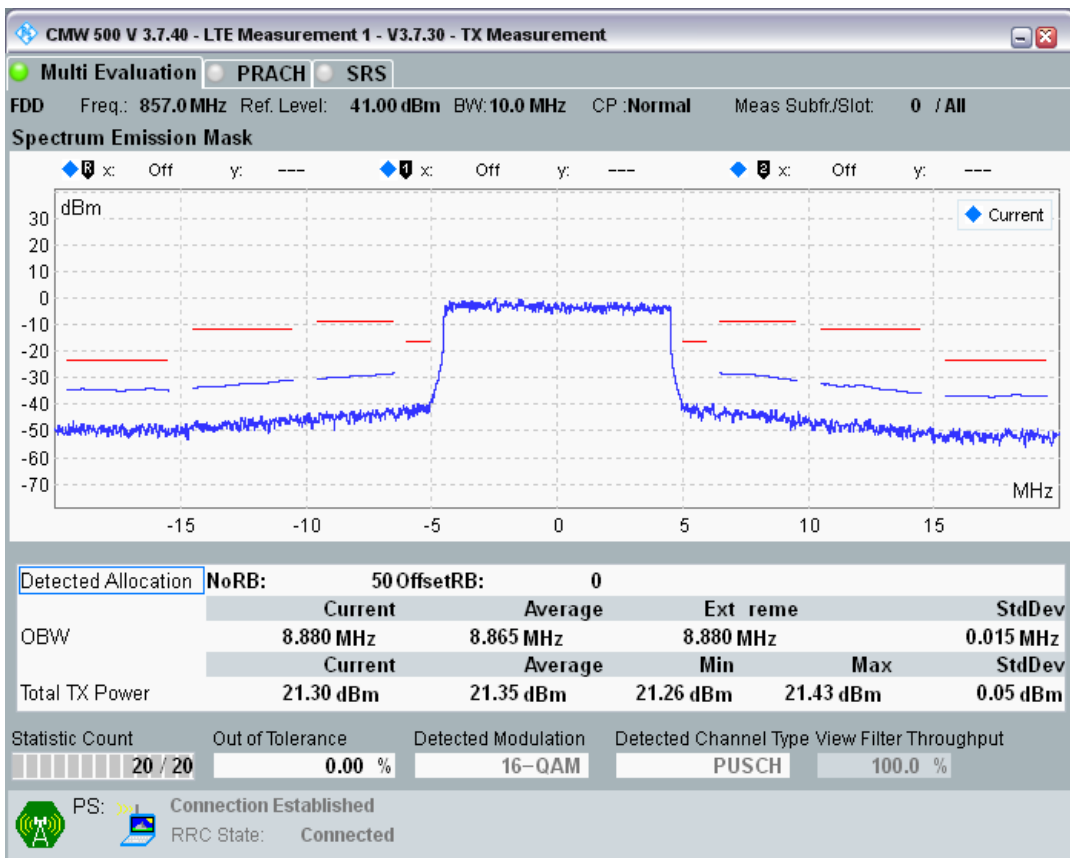

Band20 QAM16 BW=10MHz Channel=24400 RB Size=50 Position=#0

Band20 QPSK BW=20MHz Channel=24250 RB Size=18 Position=#0