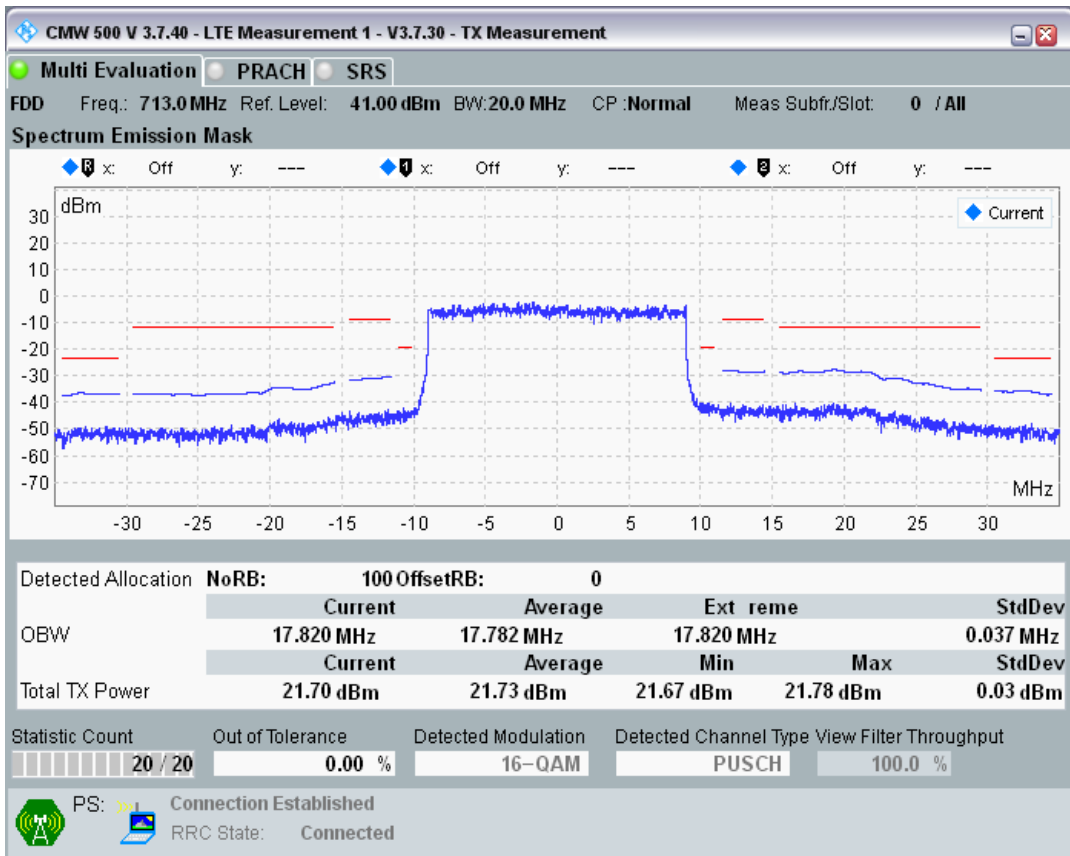

Band28 QPSK BW=20MHz Channel=27310 RB Size=100 Position=#0

Band28 QAM16 BW=20MHz Channel=27310 RB Size=18 Position=#0

Band28 QAM16 BW=20MHz Channel=27310 RB Size=18 Position=#Max

Band28 QAM16 BW=20MHz Channel=27310 RB Size=100 Position=#0