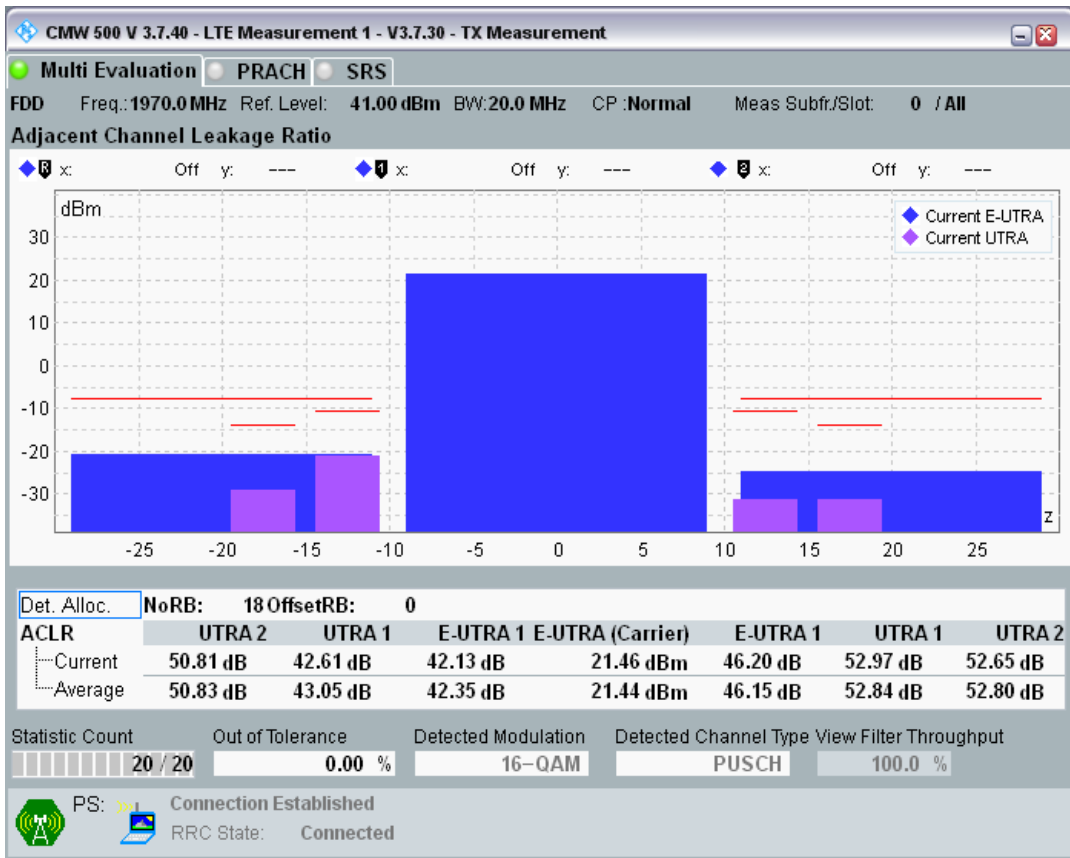

Band1 QPSK BW=20MHz Channel=18500 RB Size=18 Position=#0

Band1 QPSK BW=20MHz Channel=18500 RB Size=18 Position=#Max

Band1 QPSK BW=20MHz Channel=18500 RB Size=100 Position=#0

Band1 QAM16 BW=20MHz Channel=18500 RB Size=18 Position=#0