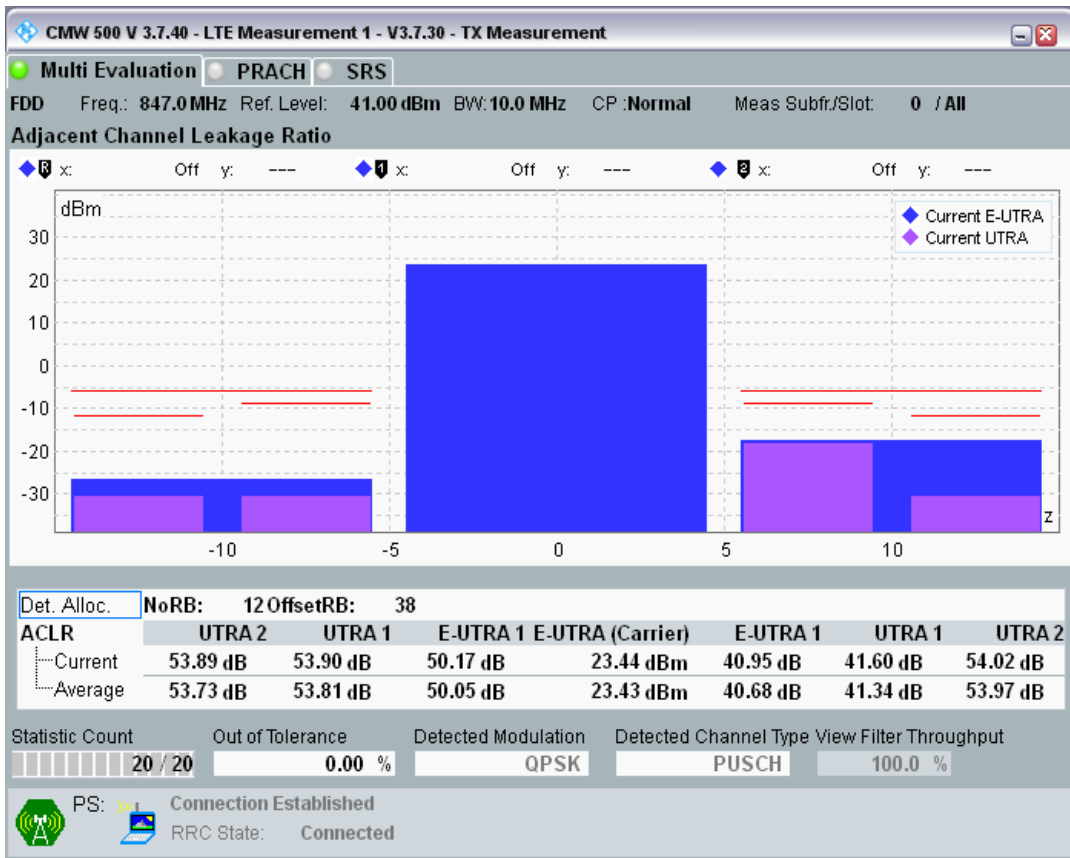

Band20 QAM16 BW=10MHz Channel=24200 RB Size=12 Position=#Max

Band20 QAM16 BW=10MHz Channel=24200 RB Size=50 Position=#0

Band20 QPSK BW=10MHz Channel=24300 RB Size=12 Position=#0

Band20 QPSK BW=10MHz Channel=24300 RB Size=12 Position=#Max