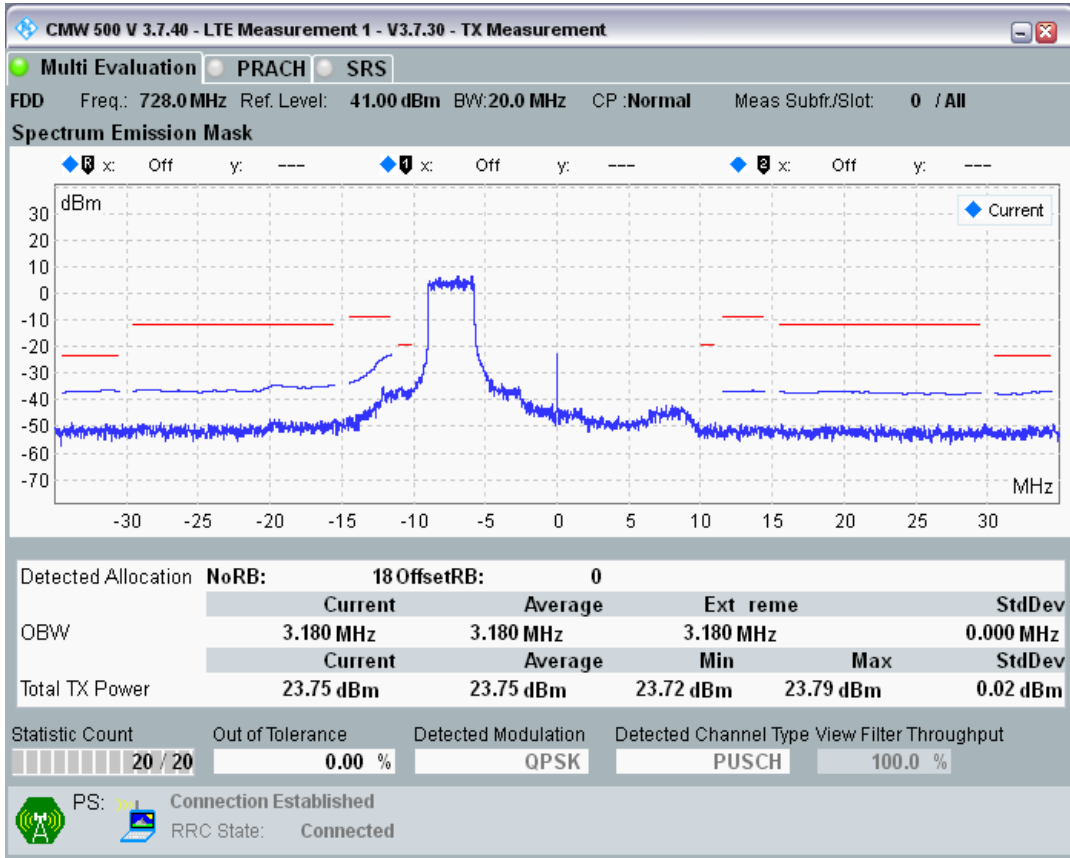

Band28 QPSK BW=20MHz Channel=27460 RB Size=18 Position=#0

Band28 QPSK BW=20MHz Channel=27460 RB Size=18 Position=#Max