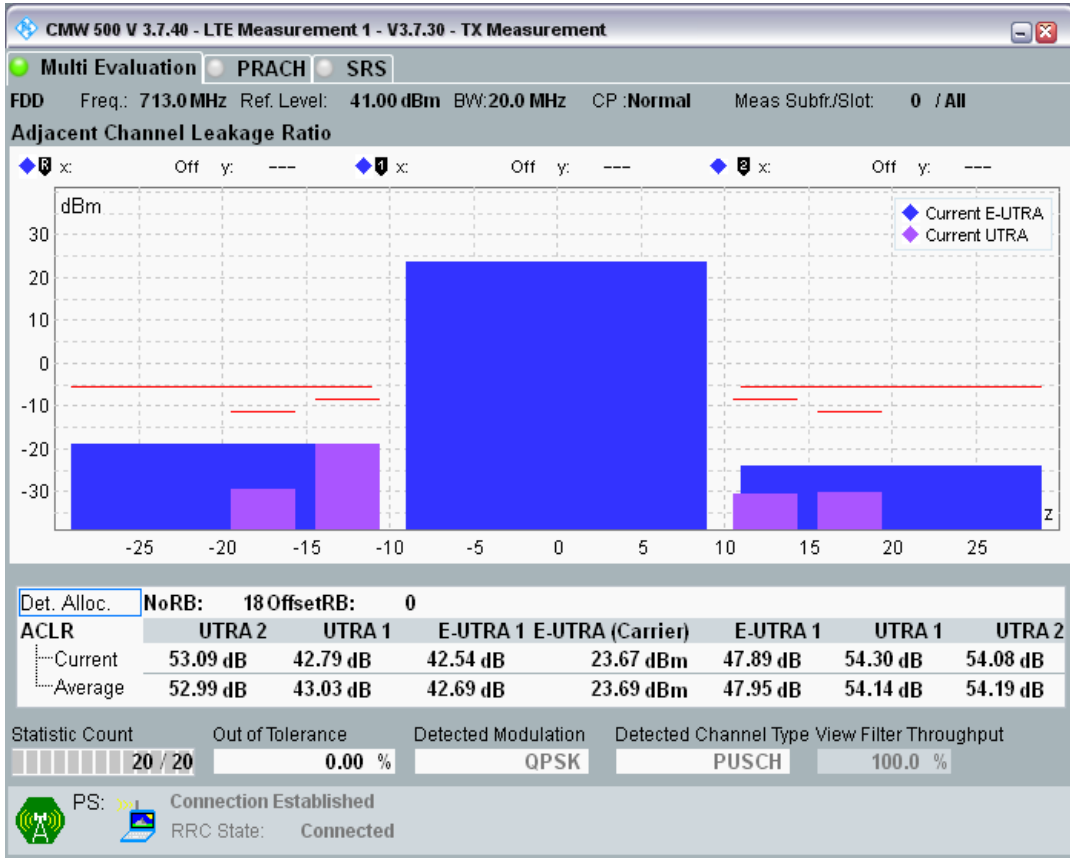

Band28 QPSK BW=20MHz Channel=27310 RB Size=18 Position=#0

Band28 QPSK BW=20MHz Channel=27310 RB Size=18 Position=#Max