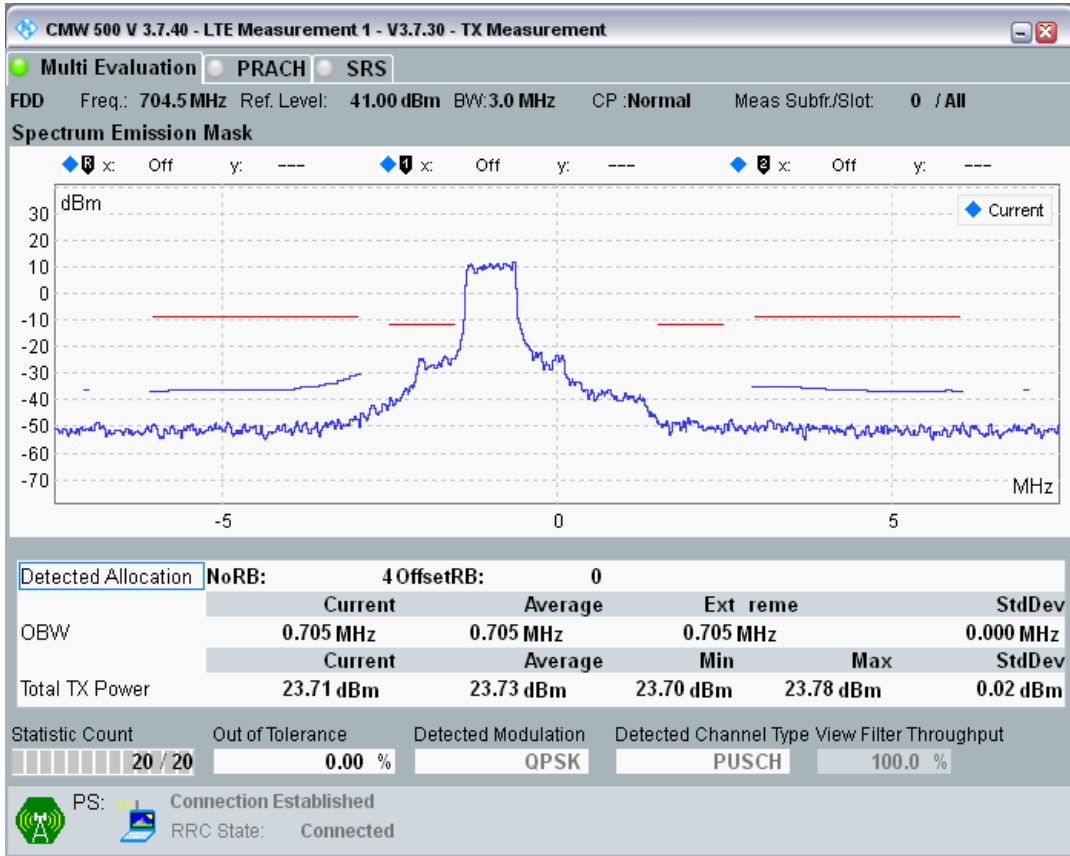

Band28 QPSK BW=3MHz Channel=27225 RB Size=4 Position=#0

Band28 QPSK BW=3MHz Channel=27225 RB Size=4 Position=#Max