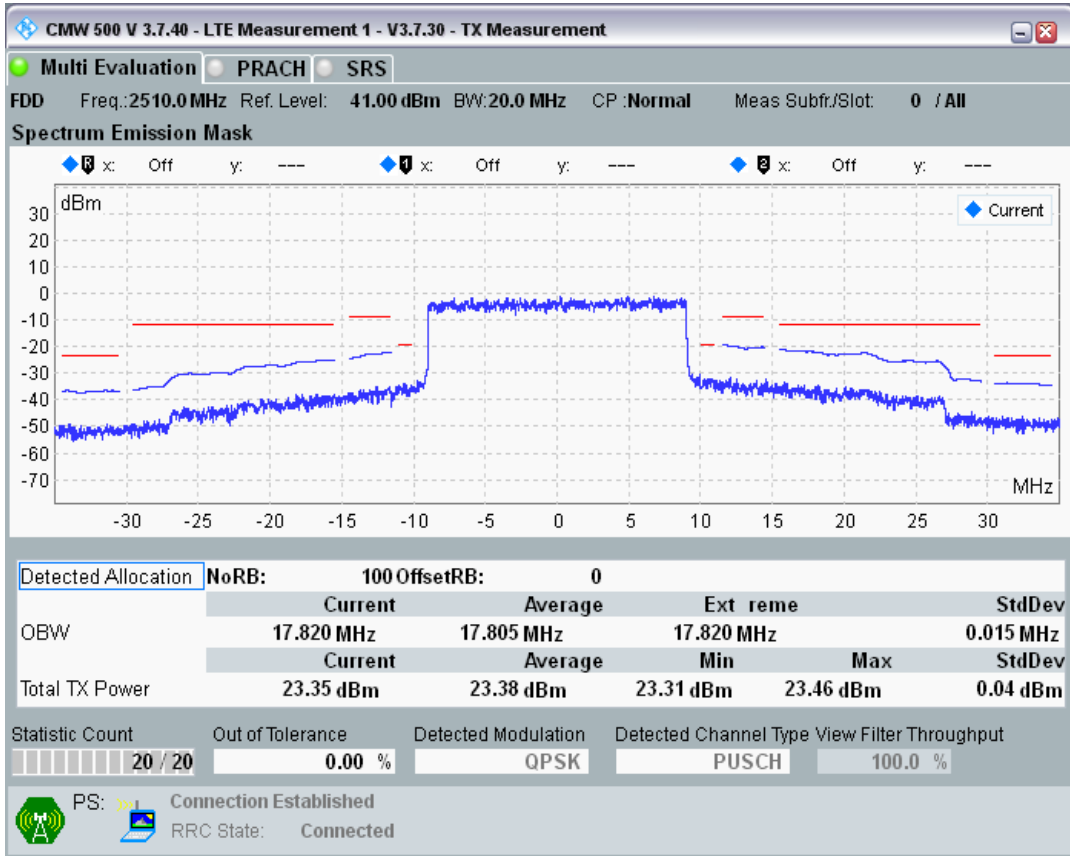

Band7 QPSK BW=20MHz Channel=20850 RB Size=100 Position=#0

Band7 QPSK BW=10MHz Channel=21400 RB Size=12 Position=#Max