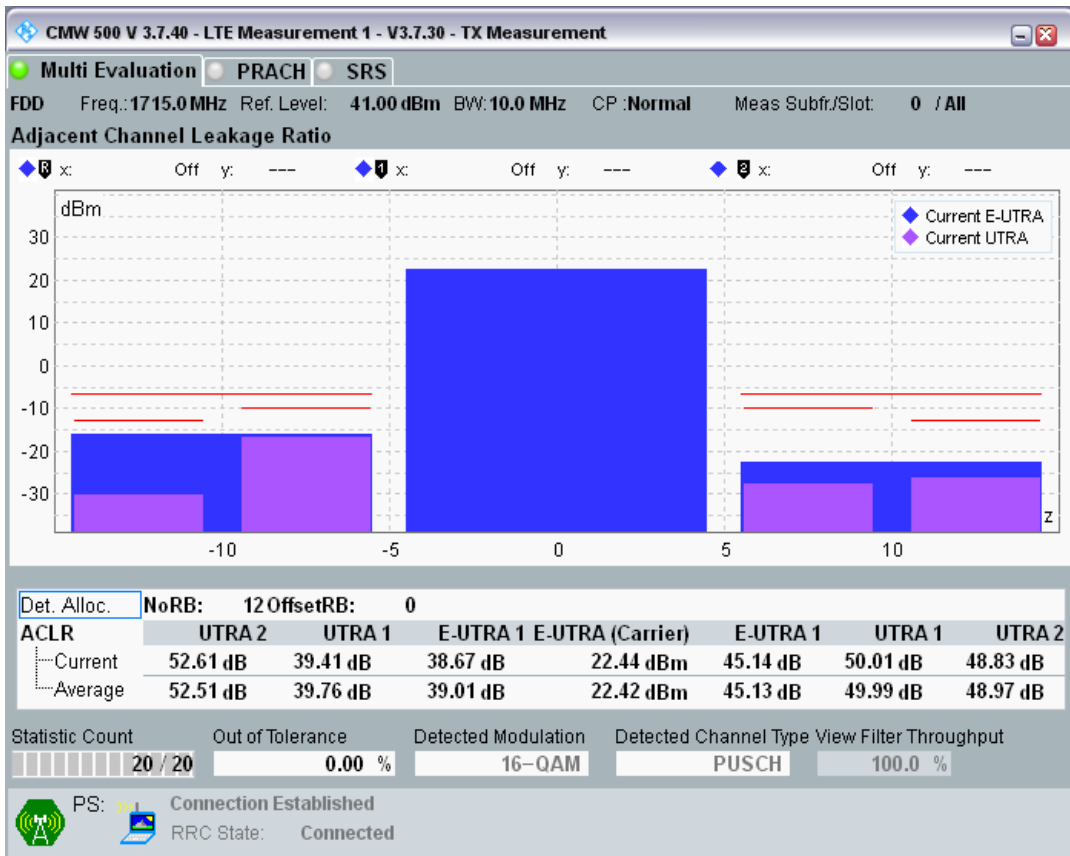

Band3 QPSK BW=10MHz Channel=19250 RB Size=12 Position=#0

Band3 QPSK BW=10MHz Channel=19250 RB Size=12 Position=#Max

Band3 QPSK BW=10MHz Channel=19250 RB Size=50 Position=#0

Band3 QAM16 BW=10MHz Channel=19250 RB Size=12 Position=#0