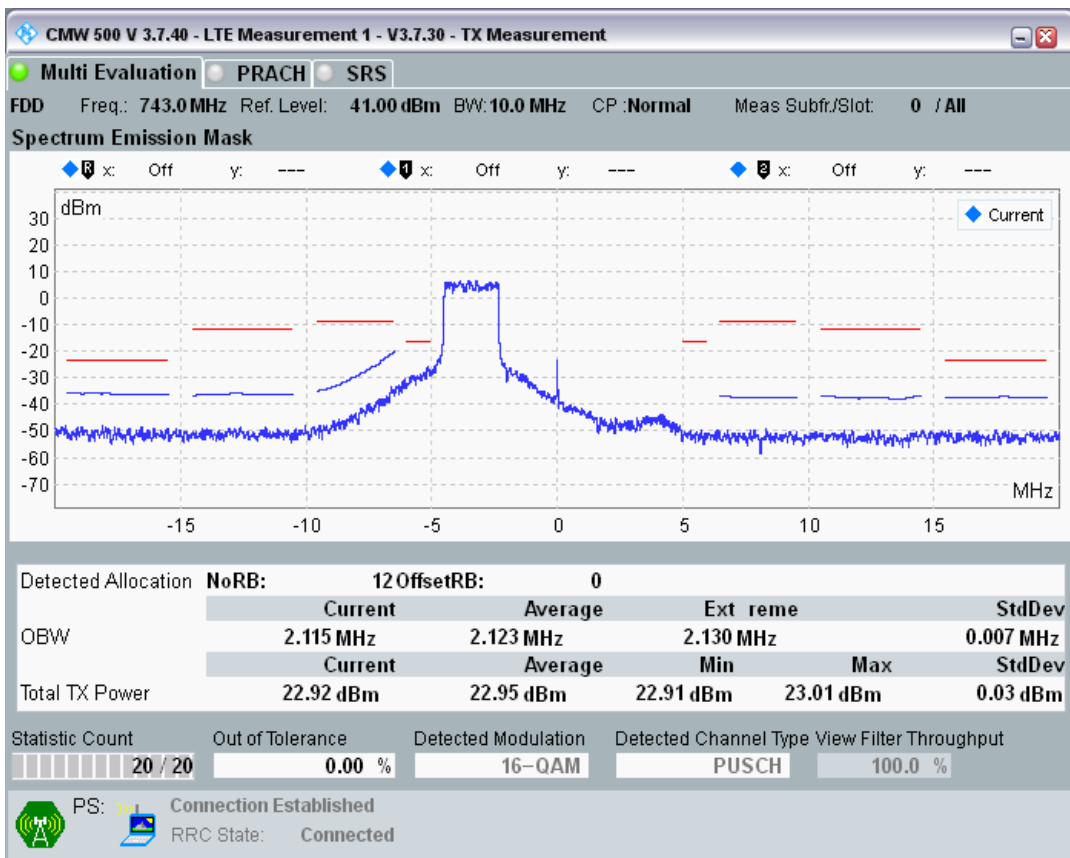

Band28 QPSK BW=10MHz Channel=27610 RB Size=12 Position=#0

Band28 QPSK BW=10MHz Channel=27610 RB Size=12 Position=#Max

Band28 QPSK BW=10MHz Channel=27610 RB Size=50 Position=#0

Band28 QAM16 BW=10MHz Channel=27610 RB Size=12 Position=#0