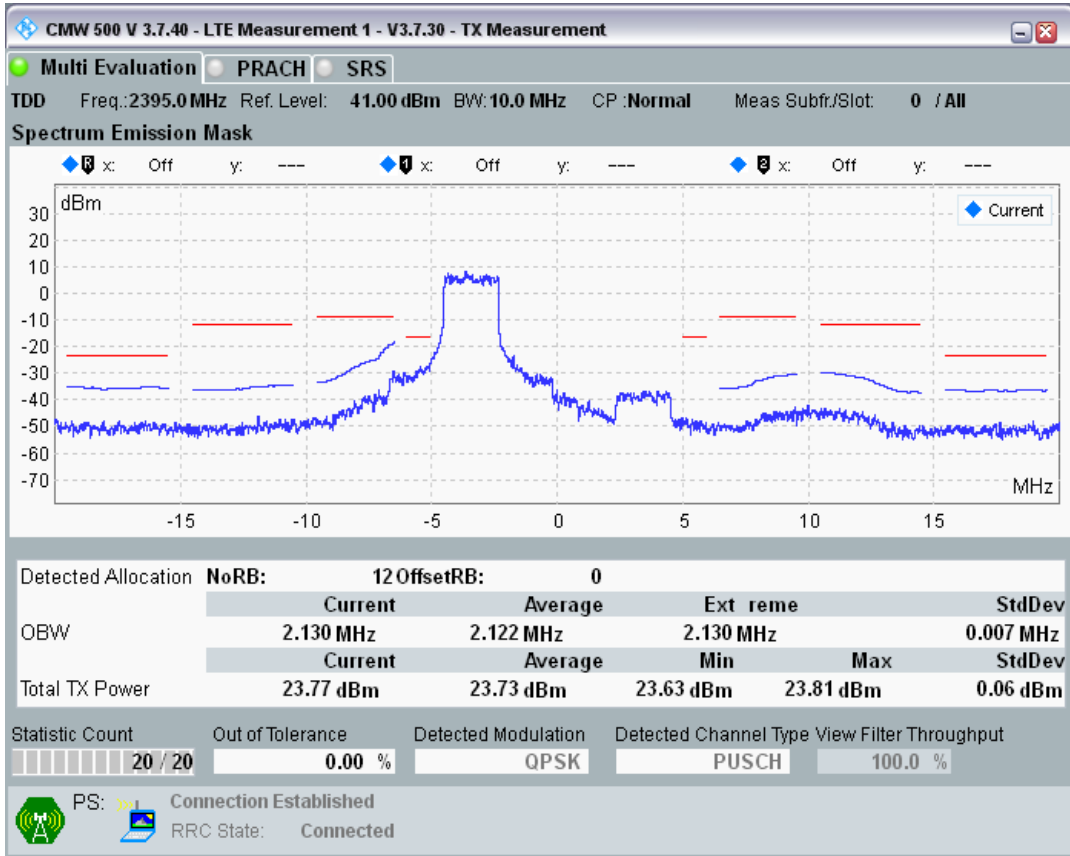

Band40 QPSK BW=10MHz Channel=39600 RB Size=12 Position=#0

Band40 QPSK BW=10MHz Channel=39600 RB Size=12 Position=#Max