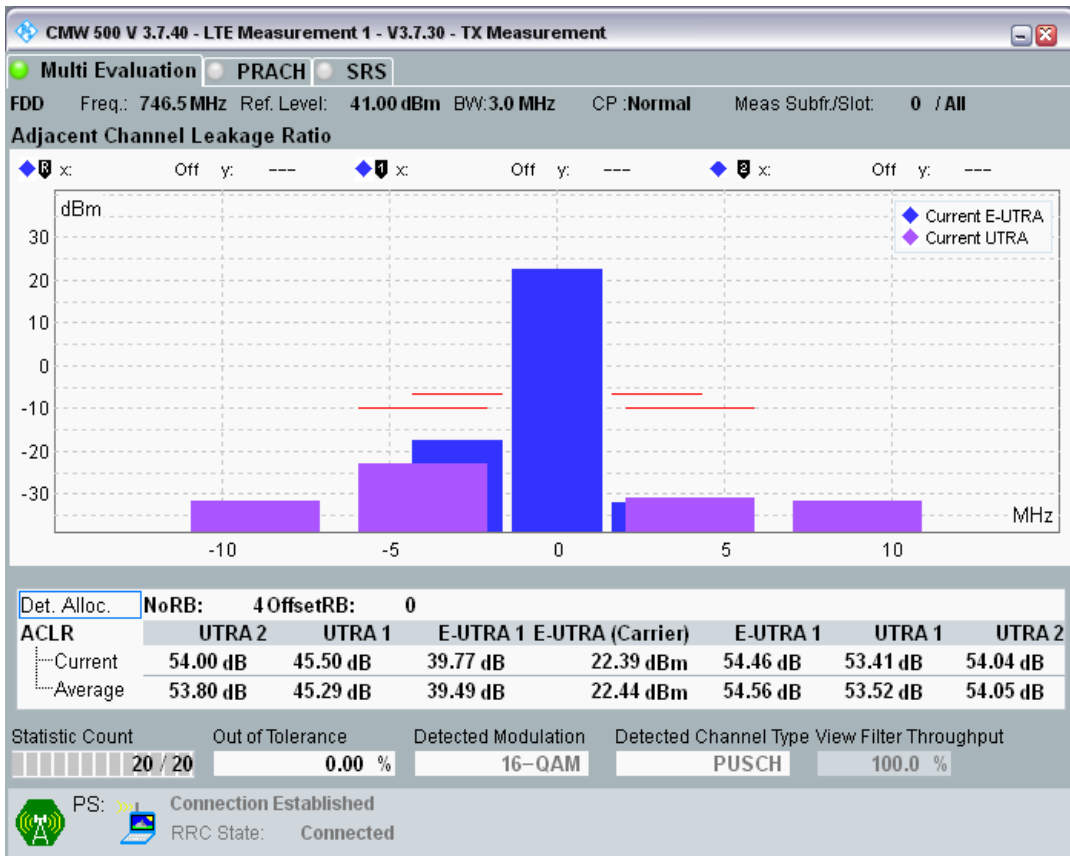

Band28 QPSK BW=3MHz Channel=27645 RB Size=4 Position=#0

Band28 QPSK BW=3MHz Channel=27645 RB Size=4 Position=#Max

Band28 QPSK BW=3MHz Channel=27645 RB Size=15 Position=#0

Band28 QAM16 BW=3MHz Channel=27645 RB Size=4 Position=#0