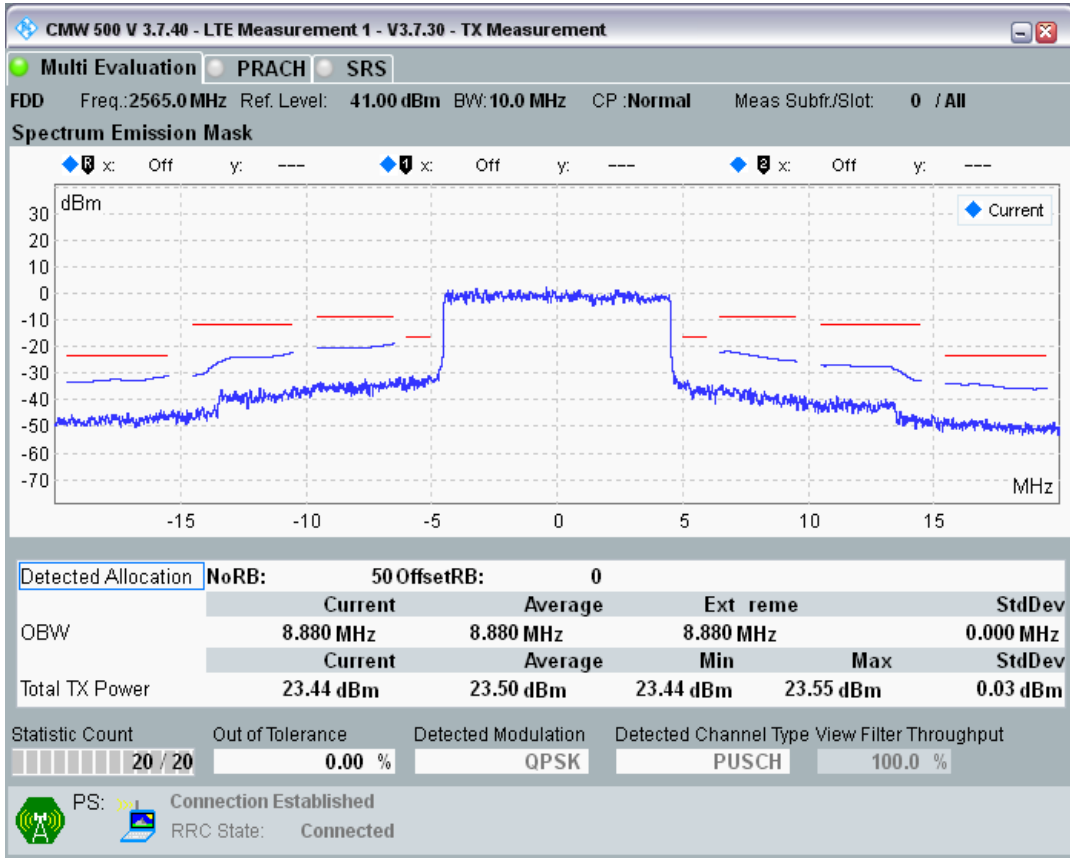

Band7 QPSK BW=10MHz Channel=21400 RB Size=50 Position=#0

Band7 QPSK BW=20MHz Channel=21350 RB Size=100 Position=#0