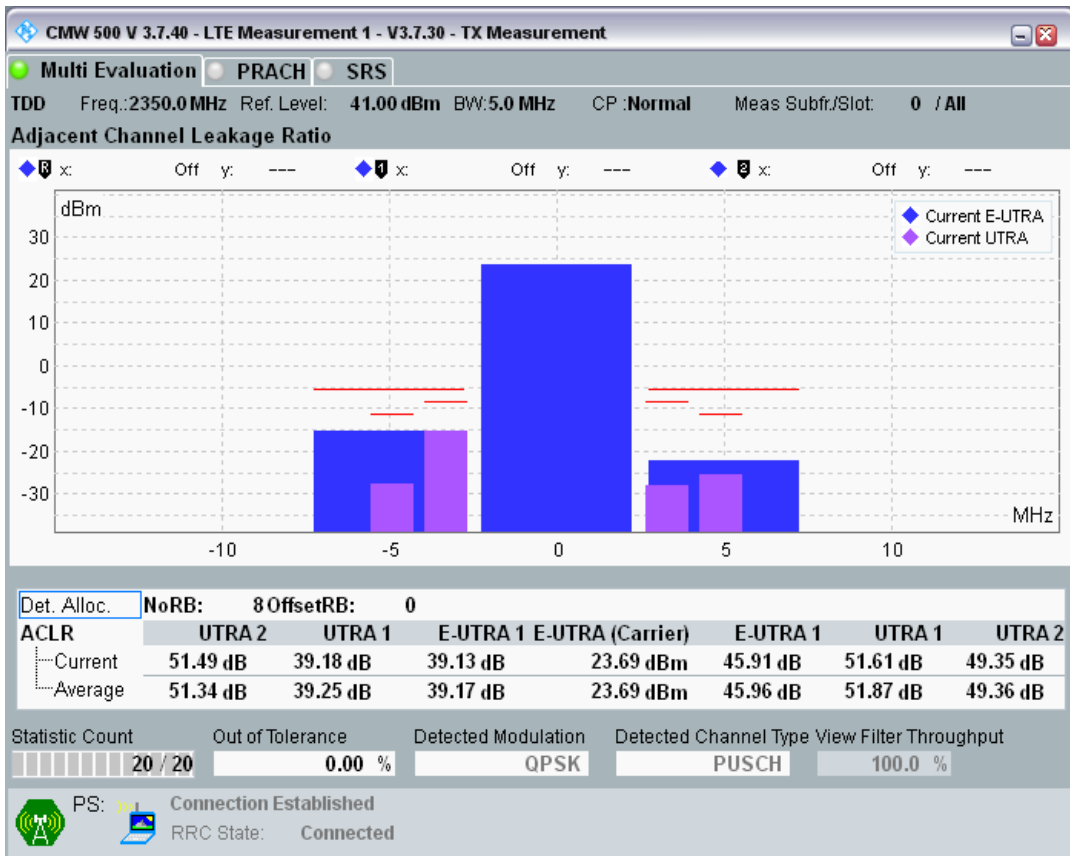

Band40 QPSK BW=5MHz Channel=38675 RB Size=8 Position=#0

Band40 QPSK BW=5MHz Channel=38675 RB Size=25 Position=#0

Band40 QPSK BW=20MHz Channel=39550 RB Size=18 Position=#Max

Band40 QPSK BW=5MHz Channel=39150 RB Size=8 Position=#0