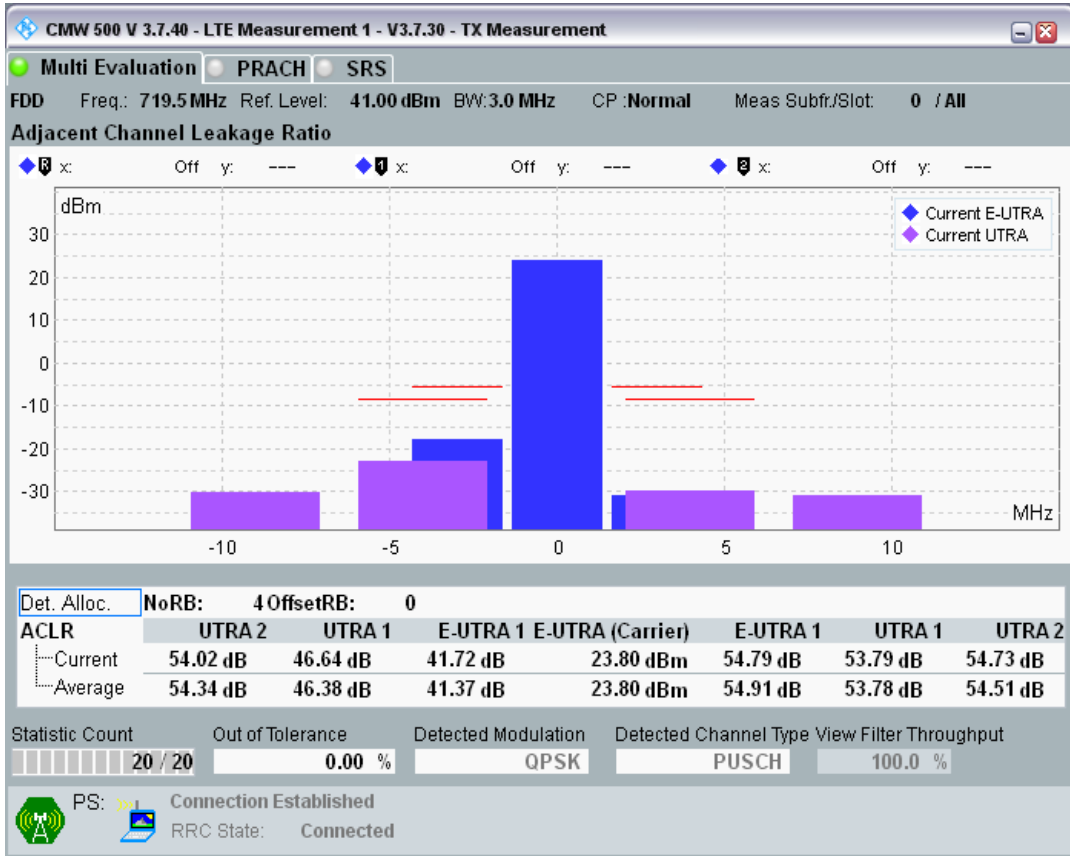

Band28 QPSK BW=3MHz Channel=27375 RB Size=4 Position=#0

Band28 QPSK BW=3MHz Channel=27375 RB Size=4 Position=#Max