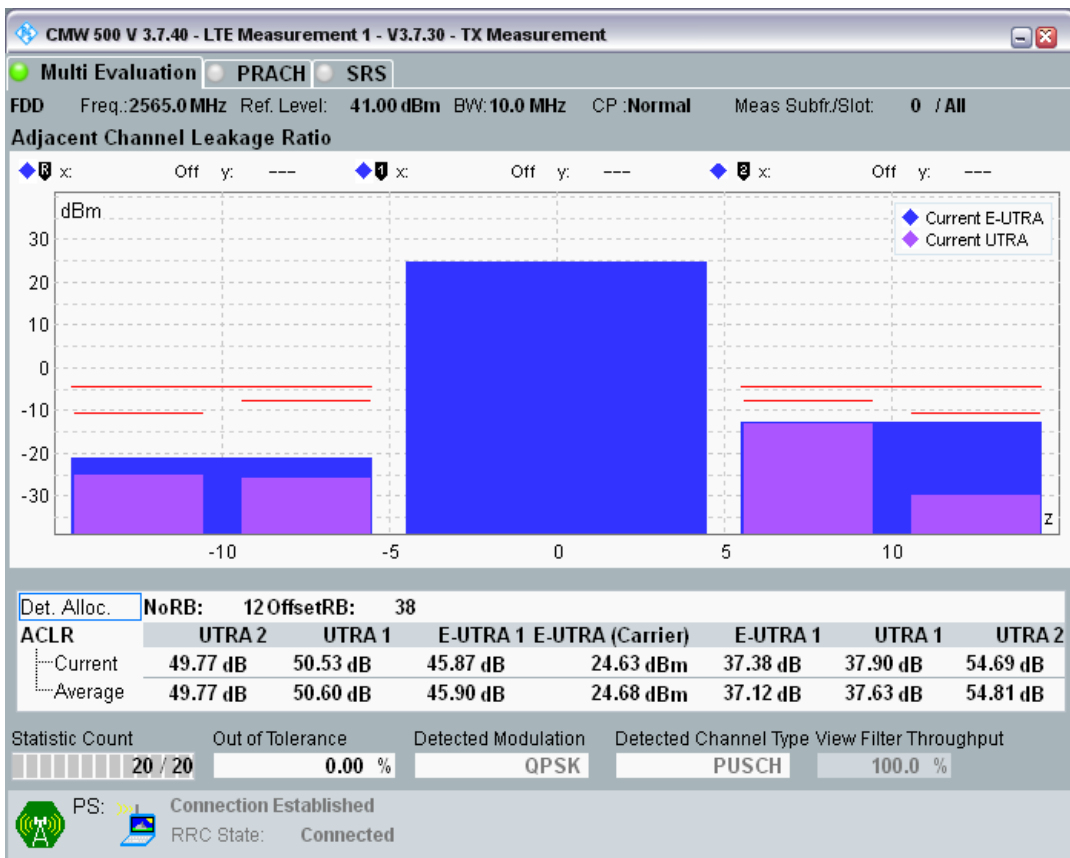

Band7 QPSK BW=20MHz Channel=20850 RB Size=18 Position=#0

Band7 QPSK BW=10MHz Channel=21400 RB Size=50 Position=#0

Band7 QPSK BW=10MHz Channel=21400 RB Size=12 Position=#0

Band7 QPSK BW=10MHz Channel=21400 RB Size=12 Position=#Max