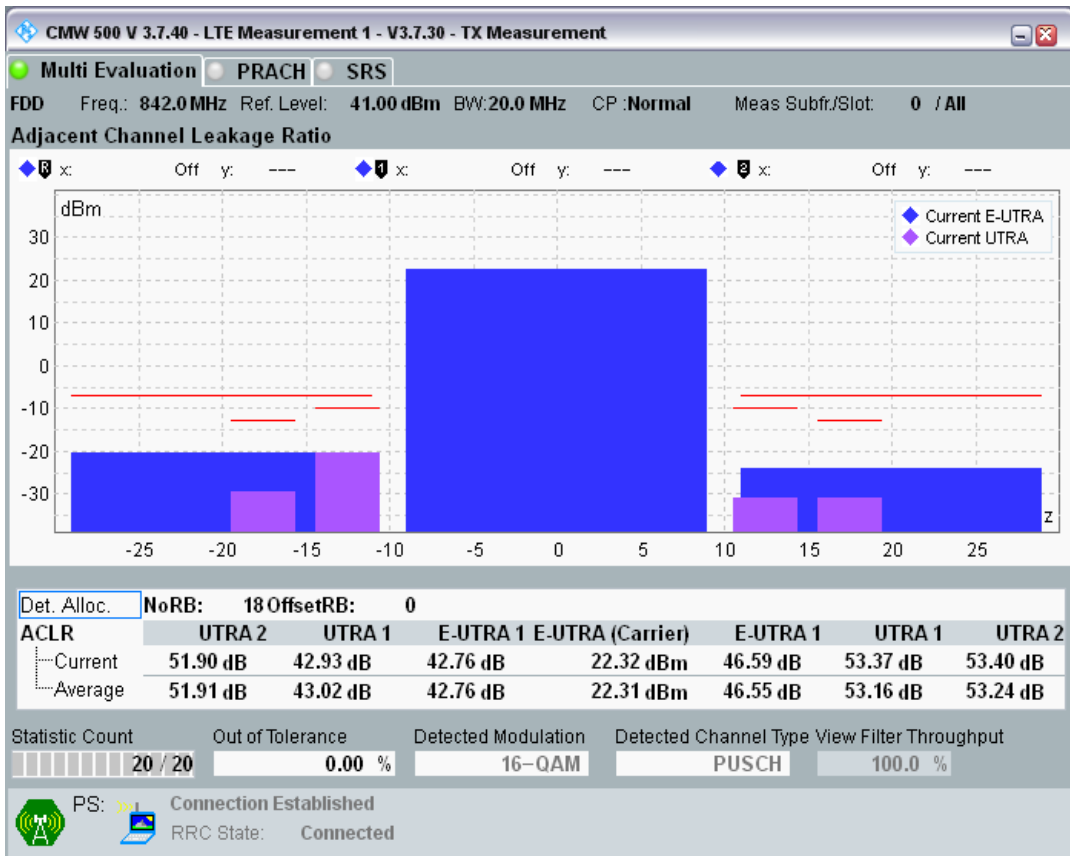

Band20 QAM16 BW=20MHz Channel=24250 RB Size=18 Position=#0

Band20 QAM16 BW=20MHz Channel=24250 RB Size=18 Position=#Max