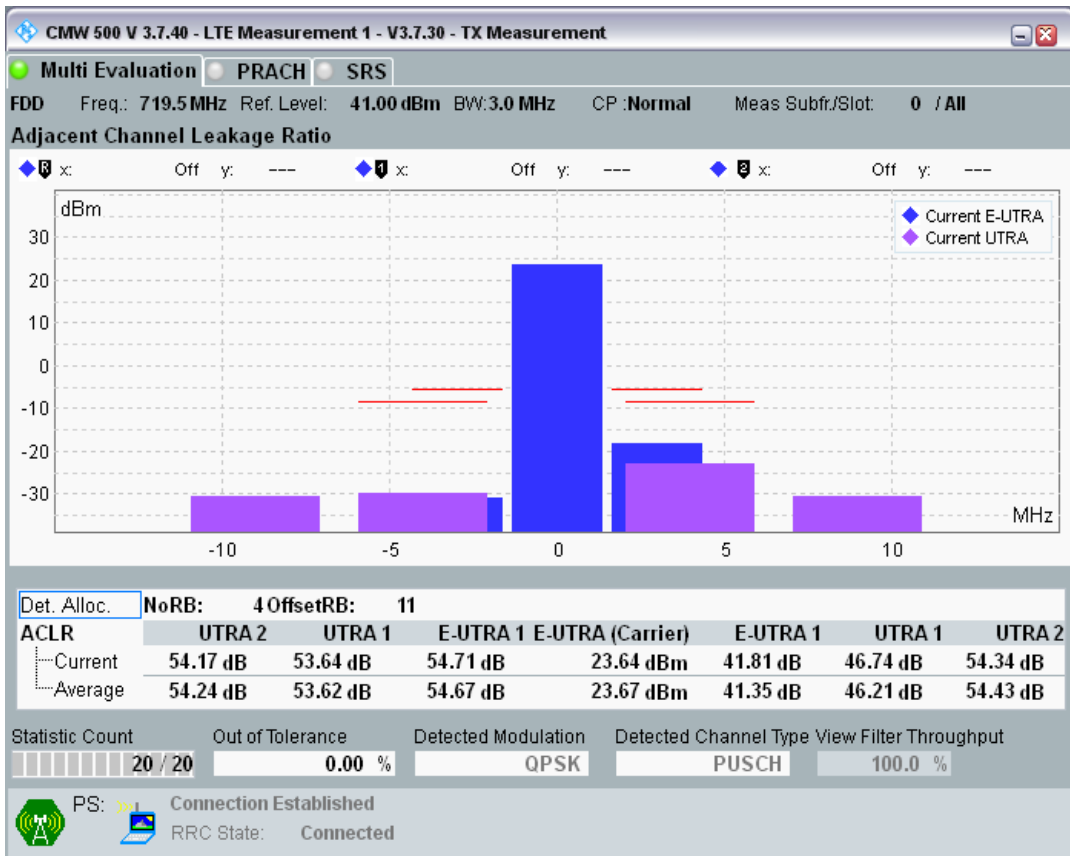

Band28 QAM16 BW=3MHz Channel=27225 RB Size=4 Position=#Max

Band28 QAM16 BW=3MHz Channel=27225 RB Size=15 Position=#0

Band28 QPSK BW=3MHz Channel=27375 RB Size=4 Position=#0

Band28 QPSK BW=3MHz Channel=27375 RB Size=4 Position=#Max