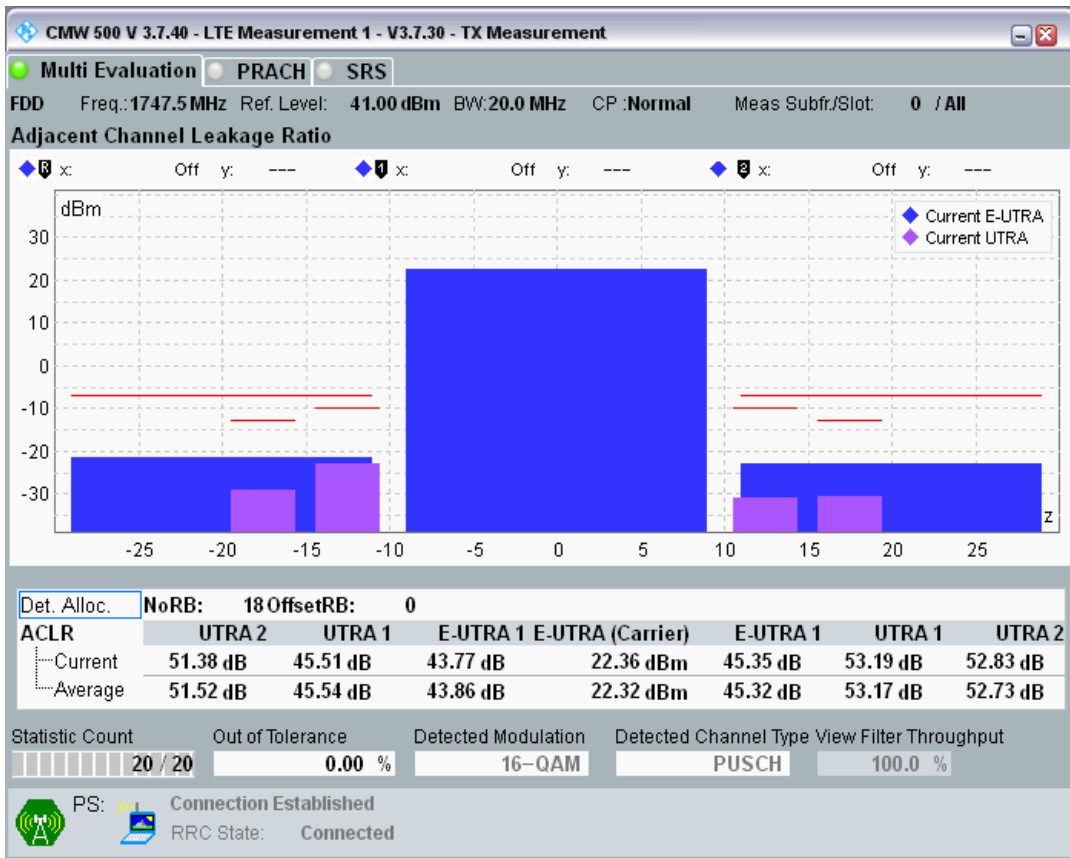

Band3 QPSK BW=20MHz Channel=19575 RB Size=18 Position=#0

Band3 QPSK BW=20MHz Channel=19575 RB Size=18 Position=#Max

Band3 QPSK BW=20MHz Channel=19575 RB Size=100 Position=#0

Band3 QAM16 BW=20MHz Channel=19575 RB Size=18 Position=#0