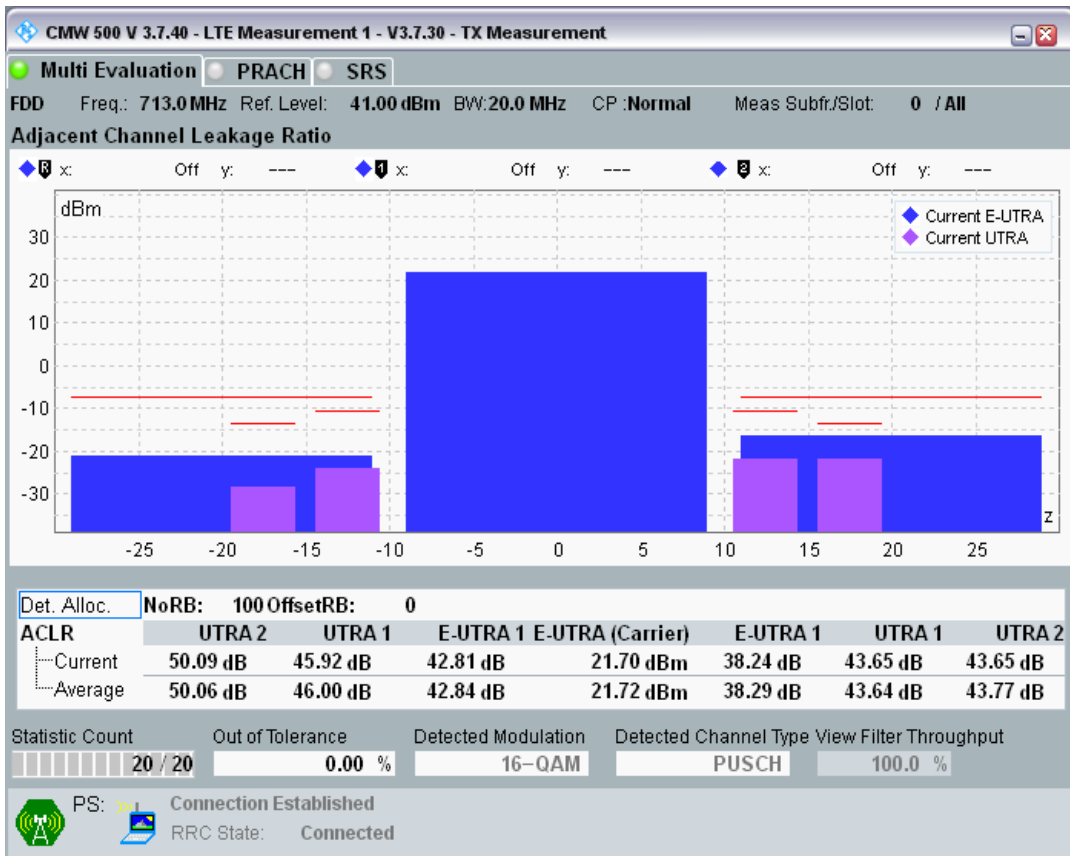

Band28 QPSK BW=20MHz Channel=27310 RB Size=100 Position=#0

Band28 QAM16 BW=20MHz Channel=27310 RB Size=18 Position=#0

Band28 QAM16 BW=20MHz Channel=27310 RB Size=18 Position=#Max

Band28 QAM16 BW=20MHz Channel=27310 RB Size=100 Position=#0