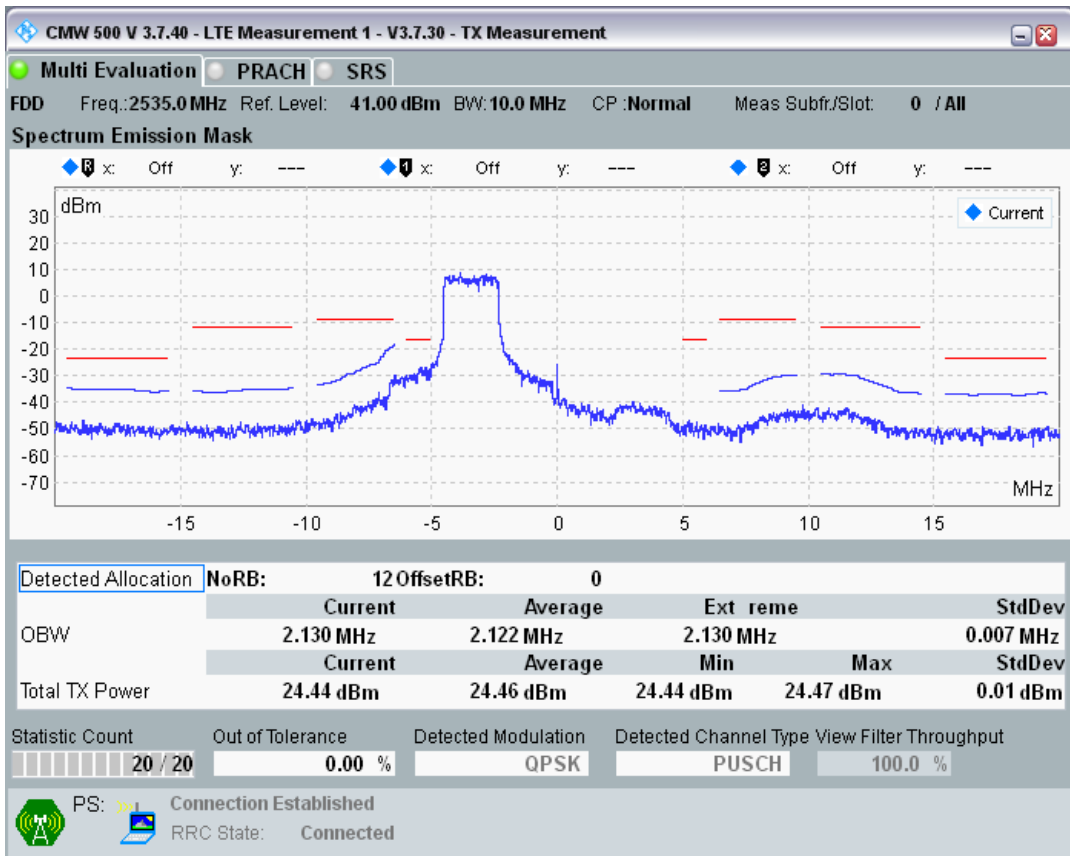

Band7 QPSK BW=10MHz Channel=21400 RB Size=12 Position=#0

Band7 QPSK BW=10MHz Channel=21100 RB Size=12 Position=#Max

Band7 QPSK BW=10MHz Channel=20800 RB Size=50 Position=#0

Band7 QPSK BW=10MHz Channel=21100 RB Size=12 Position=#0