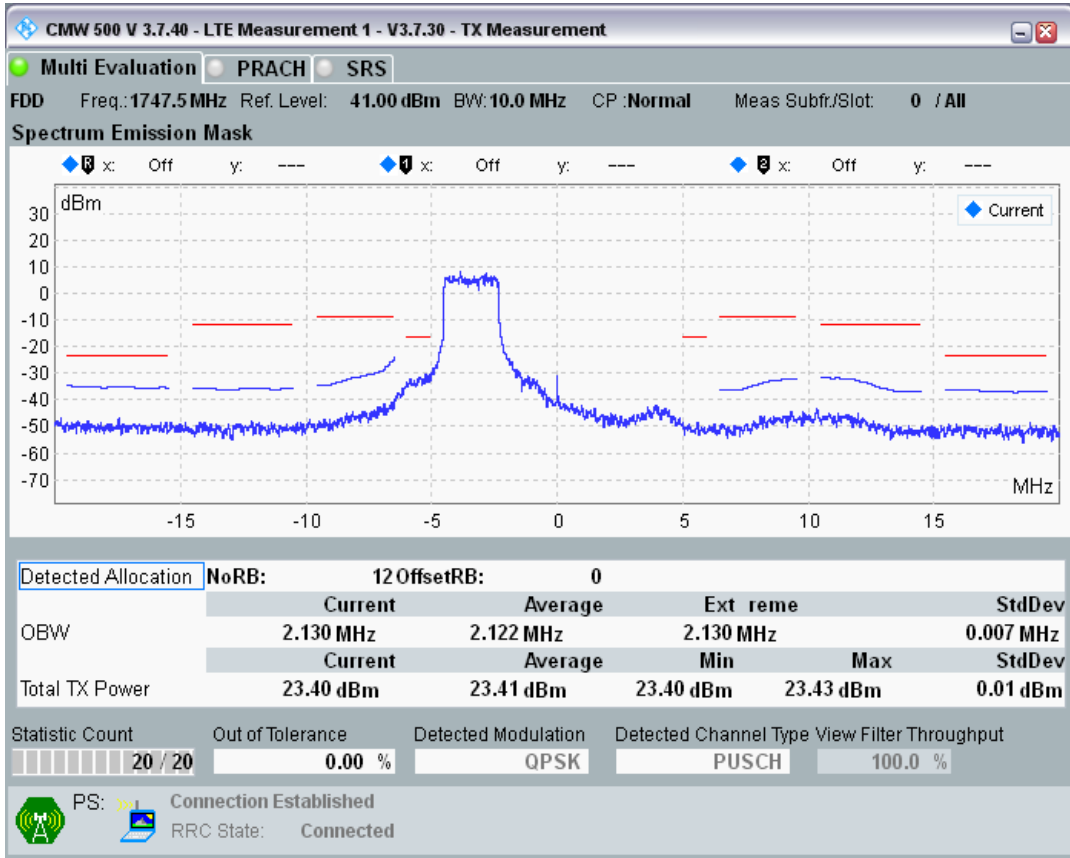

Band3 QPSK BW=10MHz Channel=19575 RB Size=12 Position=#0

Band3 QPSK BW=10MHz Channel=19575 RB Size=12 Position=#Max