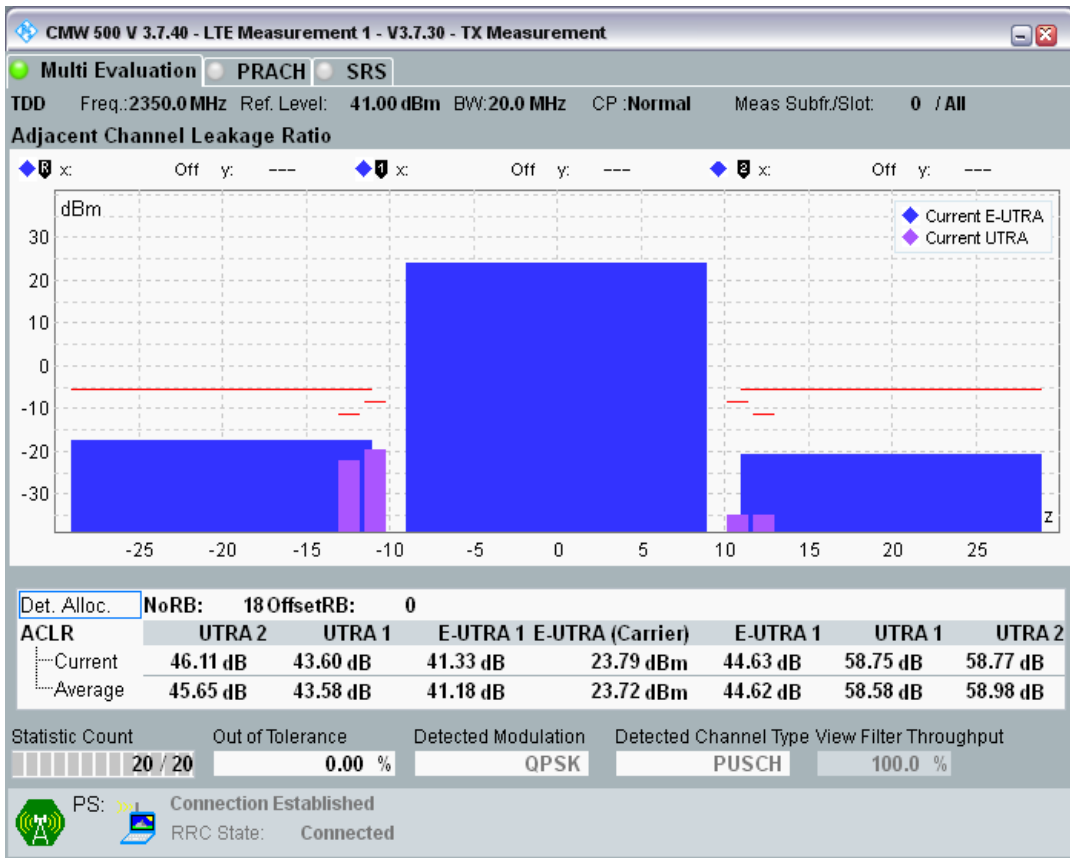

Band40 QPSK BW=20MHz Channel=39150 RB Size=18 Position=#0

Band40 QPSK BW=20MHz Channel=39150 RB Size=18 Position=#Max