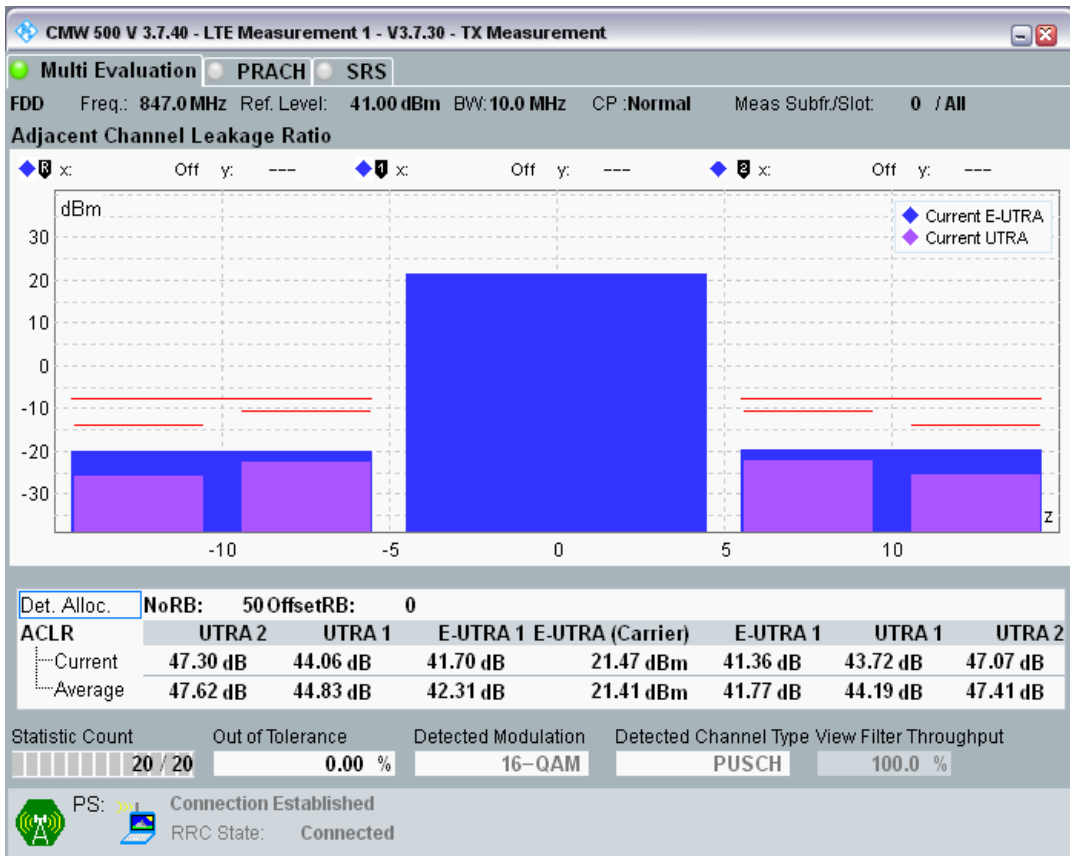

Band20 QPSK BW=10MHz Channel=24300 RB Size=50 Position=#0

Band20 QAM16 BW=10MHz Channel=24300 RB Size=12 Position=#0

Band20 QAM16 BW=10MHz Channel=24300 RB Size=12 Position=#Max

Band20 QAM16 BW=10MHz Channel=24300 RB Size=50 Position=#0