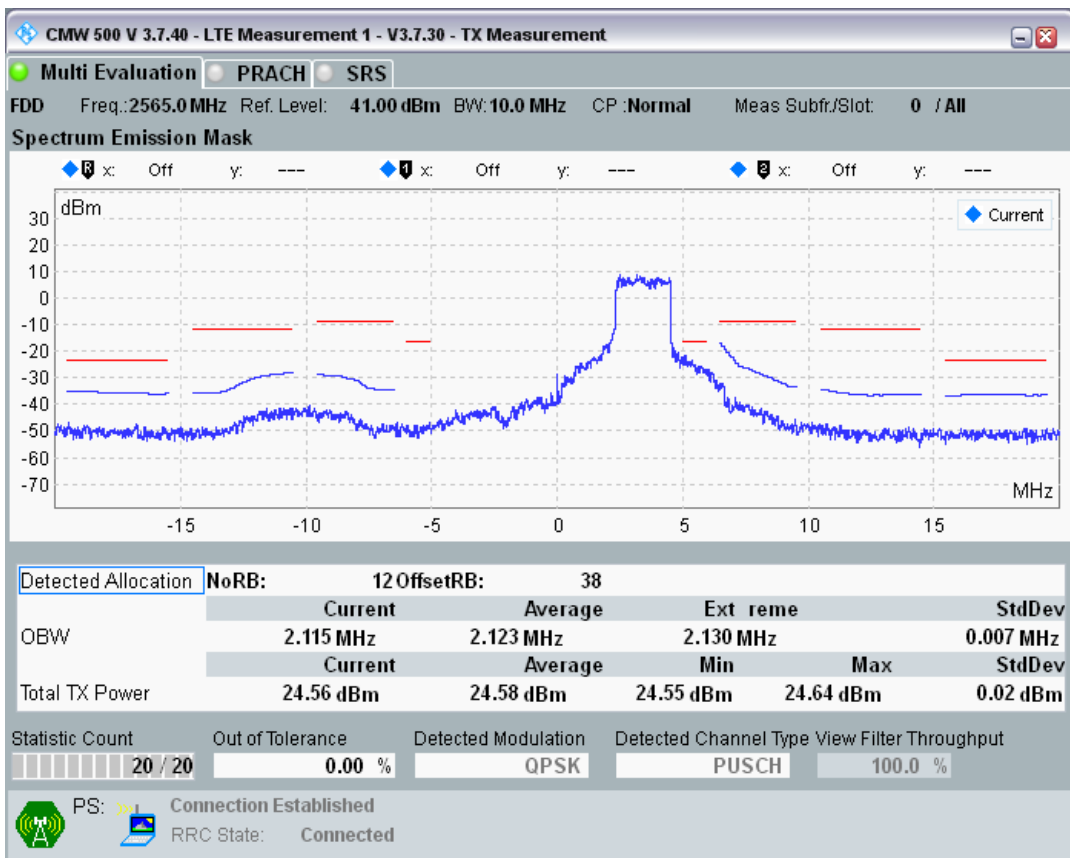

Band7 QPSK BW=20MHz Channel=20850 RB Size=18 Position=#0

Band7 QPSK BW=20MHz Channel=20850 RB Size=18 Position=#Max

Band7 QPSK BW=20MHz Channel=20850 RB Size=100 Position=#0

Band7 QPSK BW=10MHz Channel=21400 RB Size=12 Position=#Max