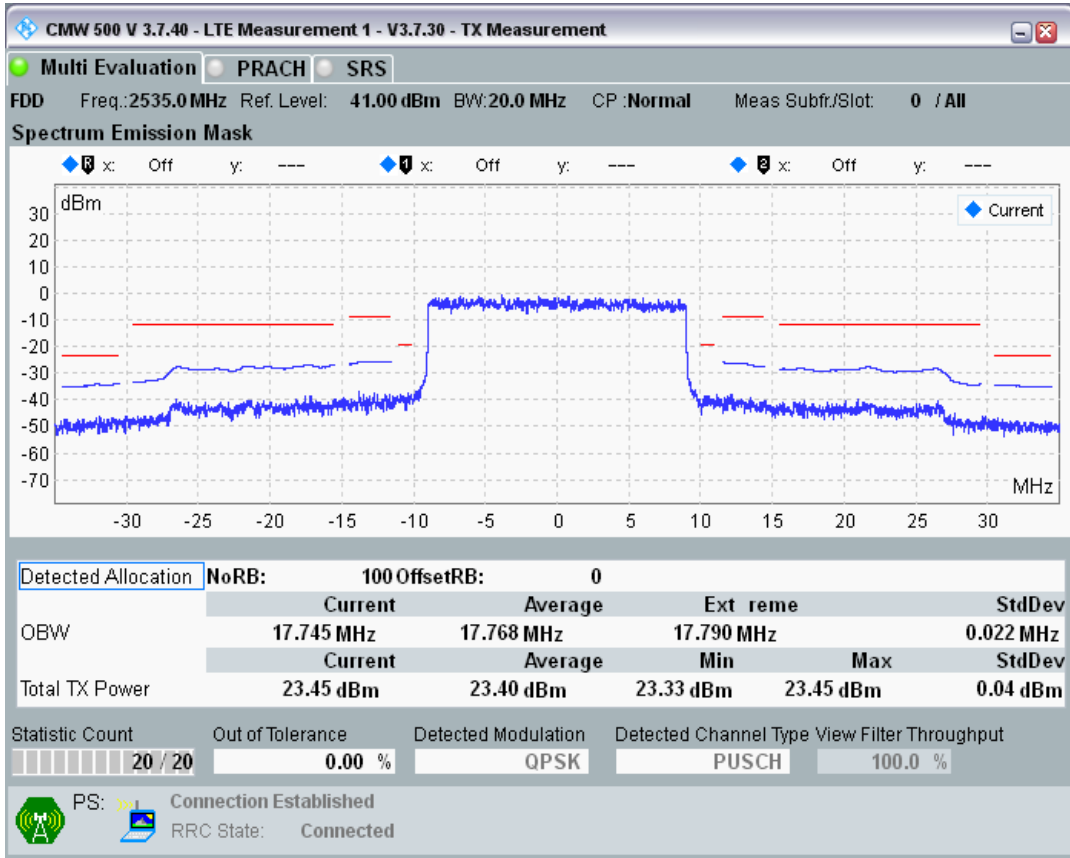

Band7 QPSK BW=20MHz Channel=21100 RB Size=100 Position=#0

Band7 QPSK BW=20MHz Channel=21100 RB Size=18 Position=#0