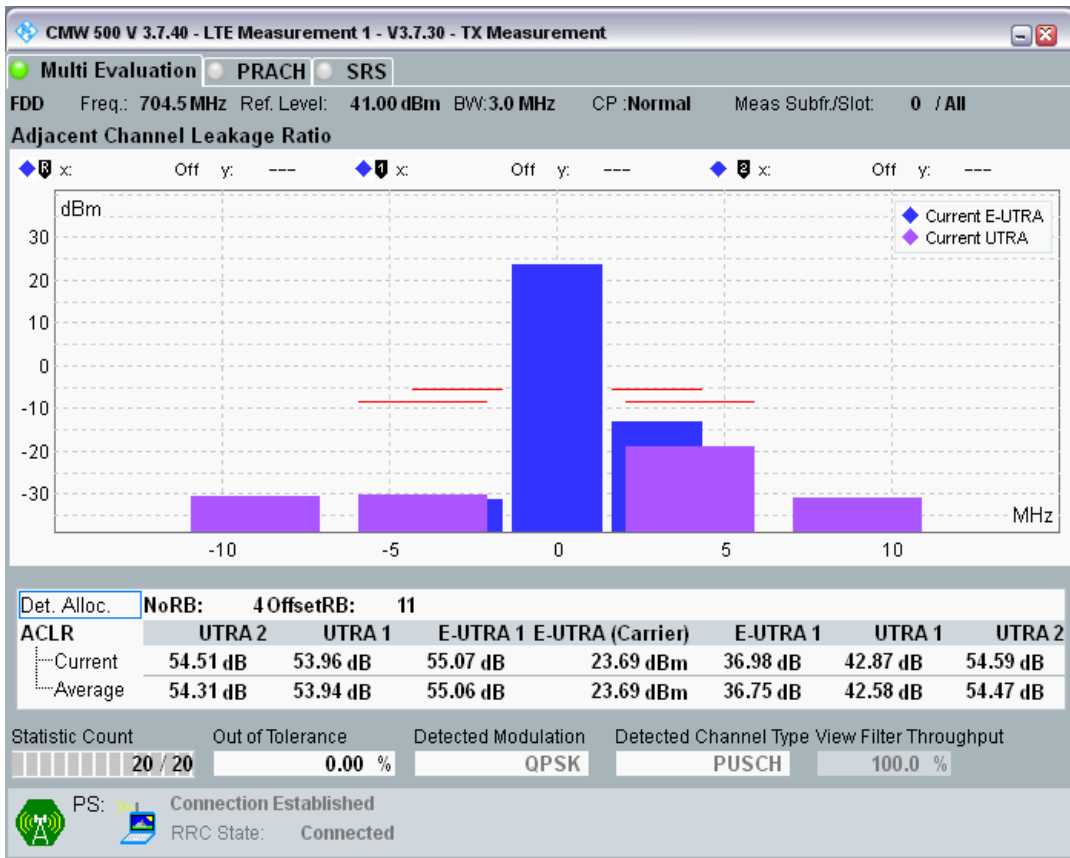

Band28 QPSK BW=3MHz Channel=27225 RB Size=4 Position=#Max

Band28 QPSK BW=3MHz Channel=27225 RB Size=15 Position=#0