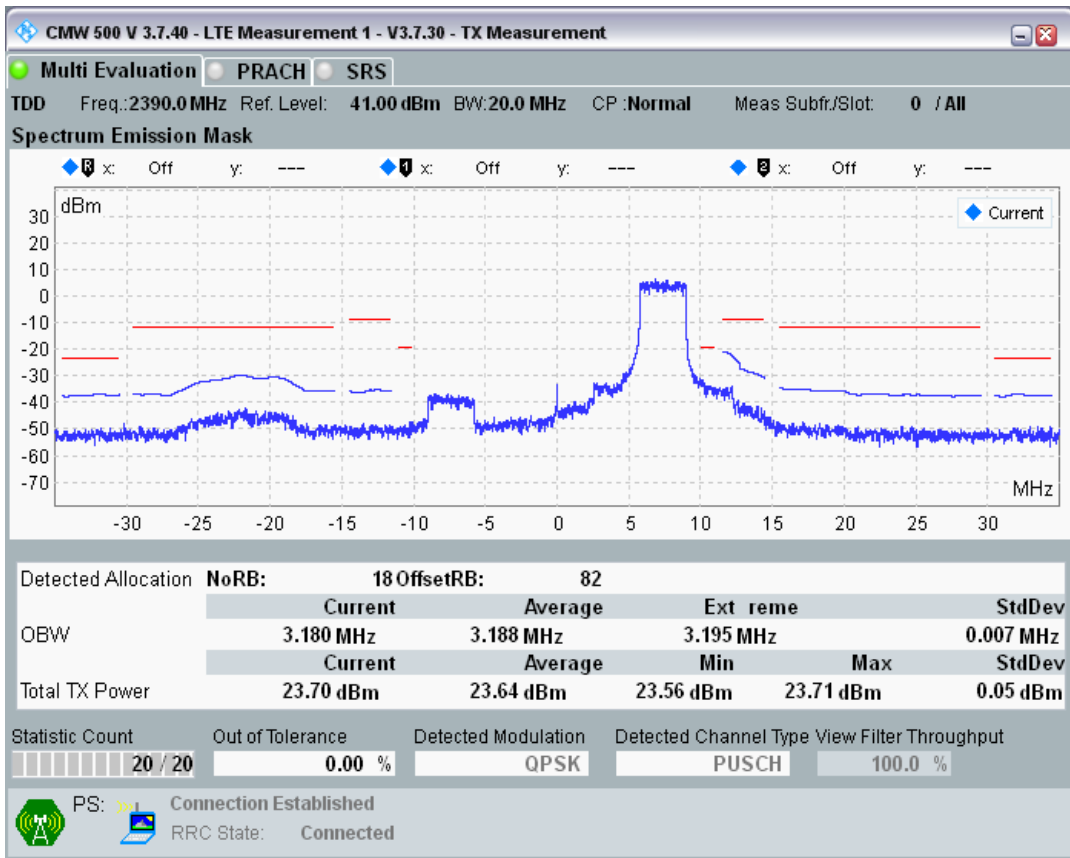

Band40 QPSK BW=20MHz Channel=39550 RB Size=18 Position=#Max

Band40 QPSK BW=20MHz Channel=39550 RB Size=100 Position=#0