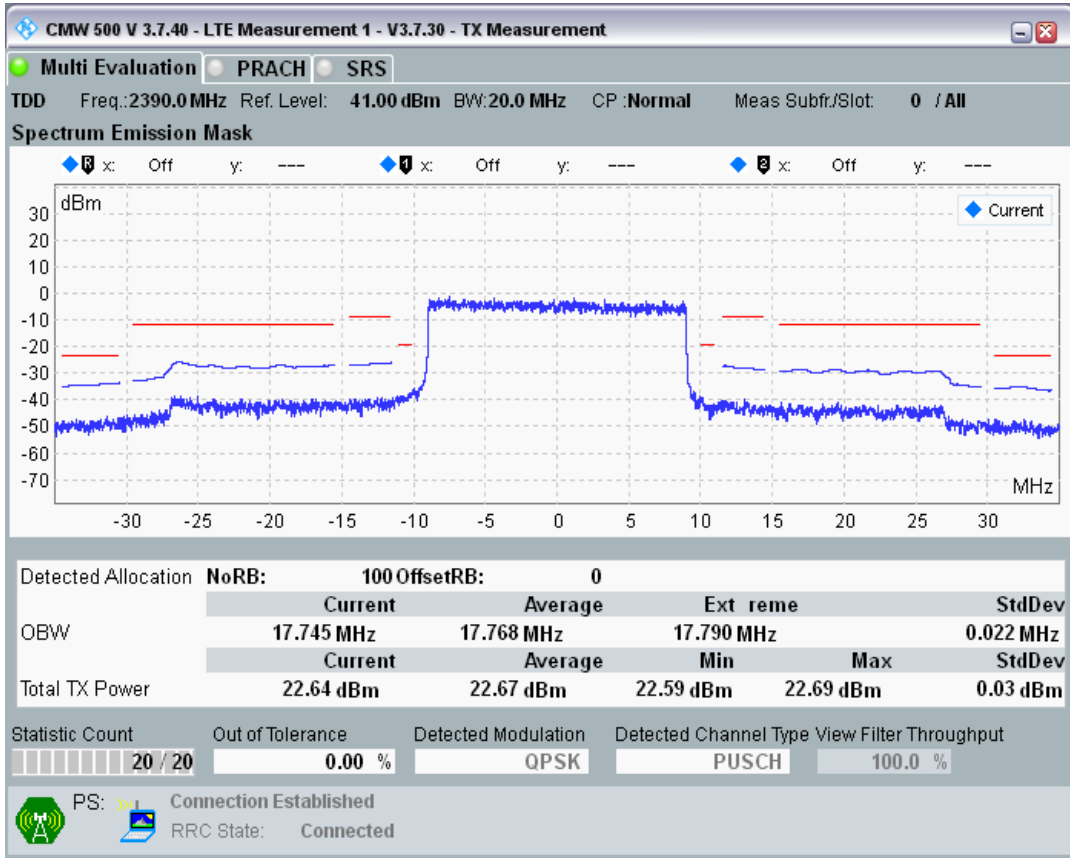

Band40 QPSK BW=20MHz Channel=39550 RB Size=100 Position=#0

Band40 QPSK BW=20MHz Channel=39150 RB Size=18 Position=#0