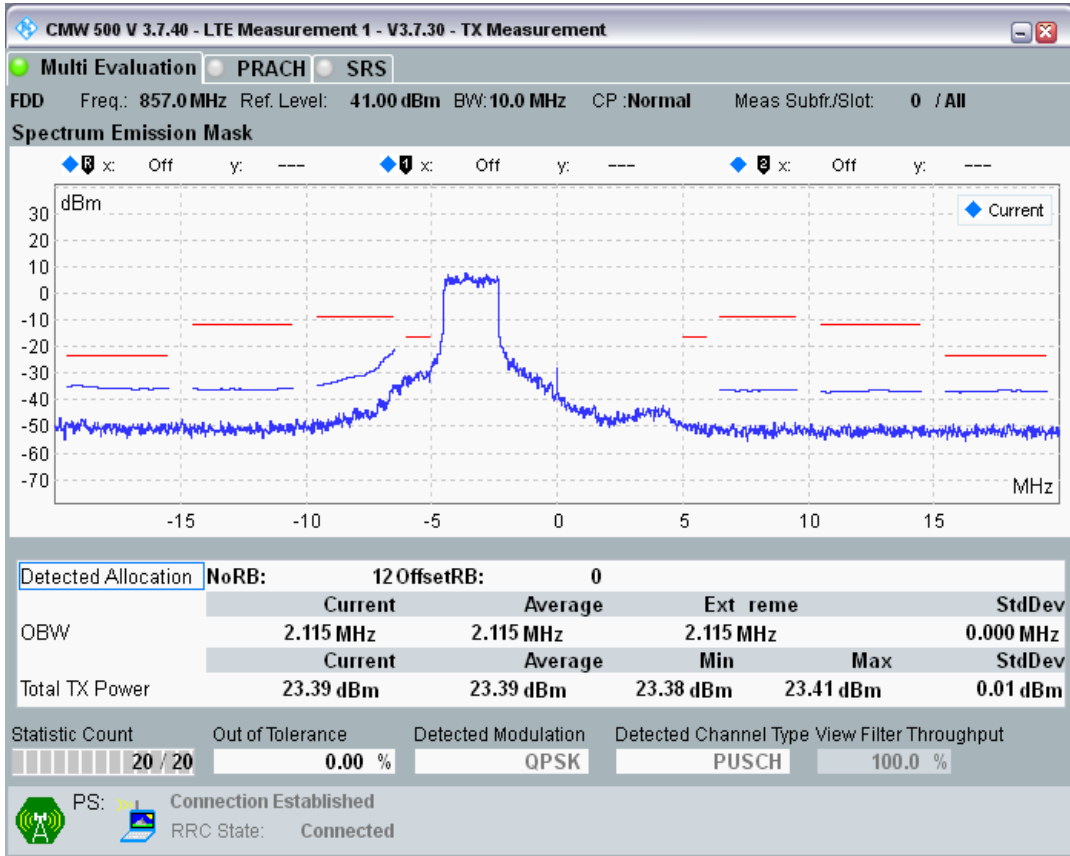

Band20 QPSK BW=10MHz Channel=24400 RB Size=12 Position=#0

Band20 QPSK BW=10MHz Channel=24400 RB Size=12 Position=#Max