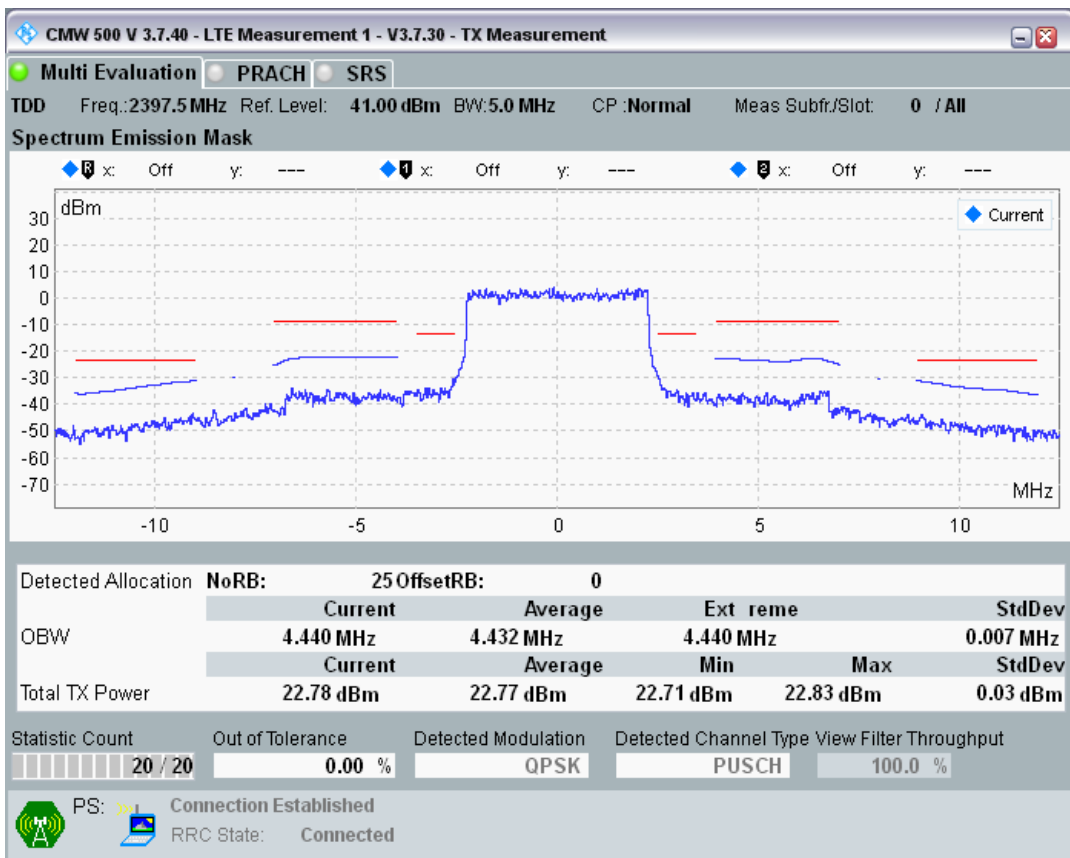

Band40 QPSK BW=5MHz Channel=38675 RB Size=8 Position=#0

Band40 QPSK BW=5MHz Channel=39625 RB Size=8 Position=#0

Band40 QPSK BW=5MHz Channel=39625 RB Size=8 Position=#Max

Band40 QPSK BW=5MHz Channel=39625 RB Size=25 Position=#0