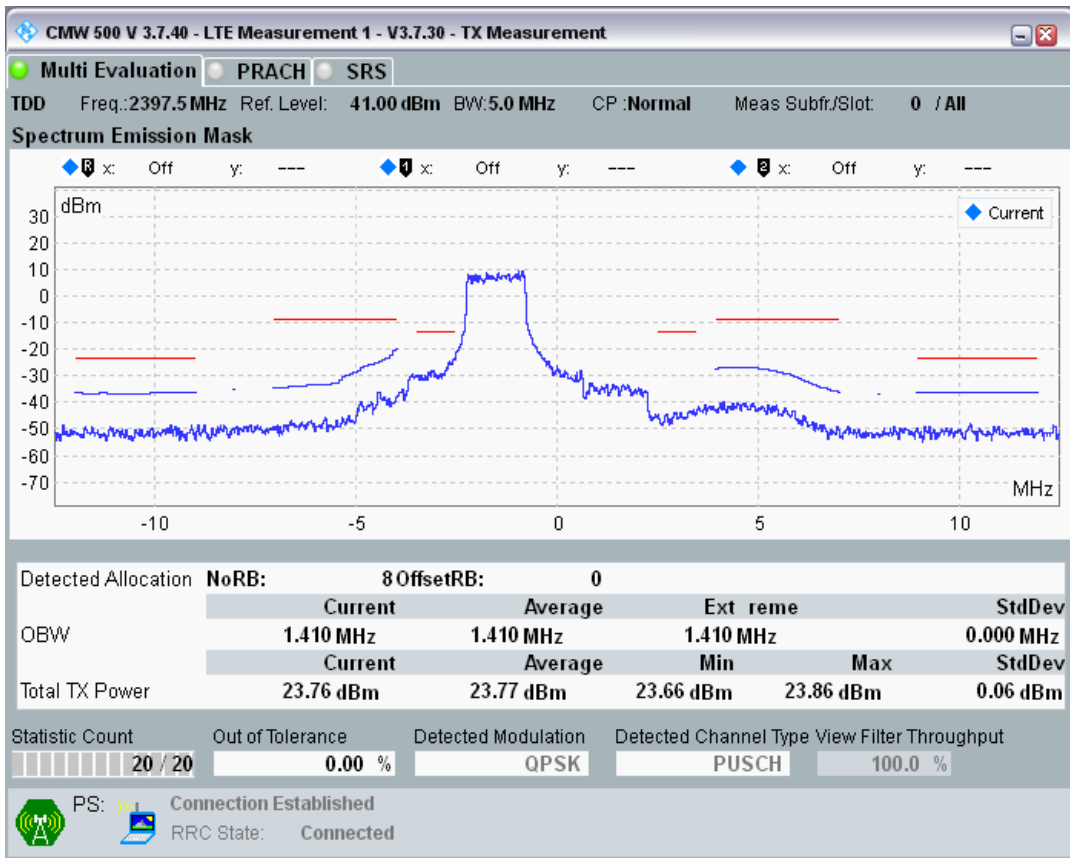

Band40 QPSK BW=5MHz Channel=39625 RB Size=8 Position=#0

Band40 QPSK BW=5MHz Channel=39625 RB Size=8 Position=#Max