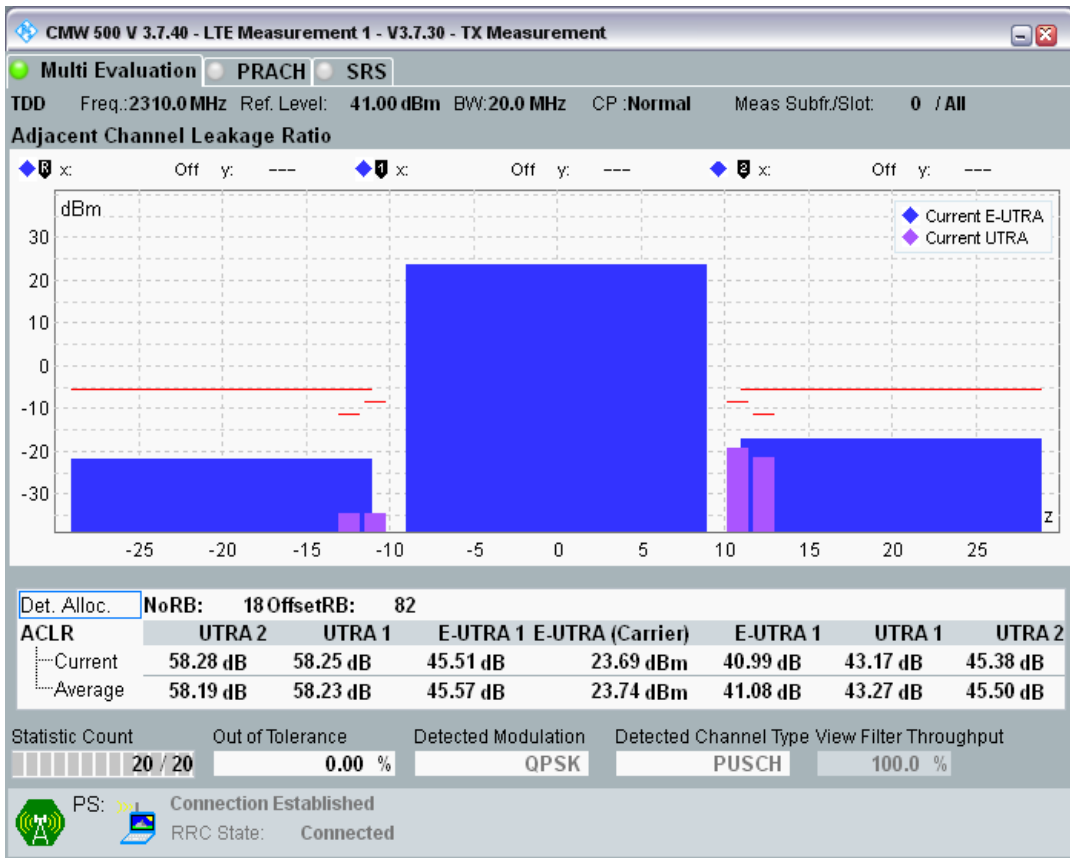

Band40 QPSK BW=20MHz Channel=38750 RB Size=18 Position=#Max

Band40 QPSK BW=20MHz Channel=39550 RB Size=18 Position=#0