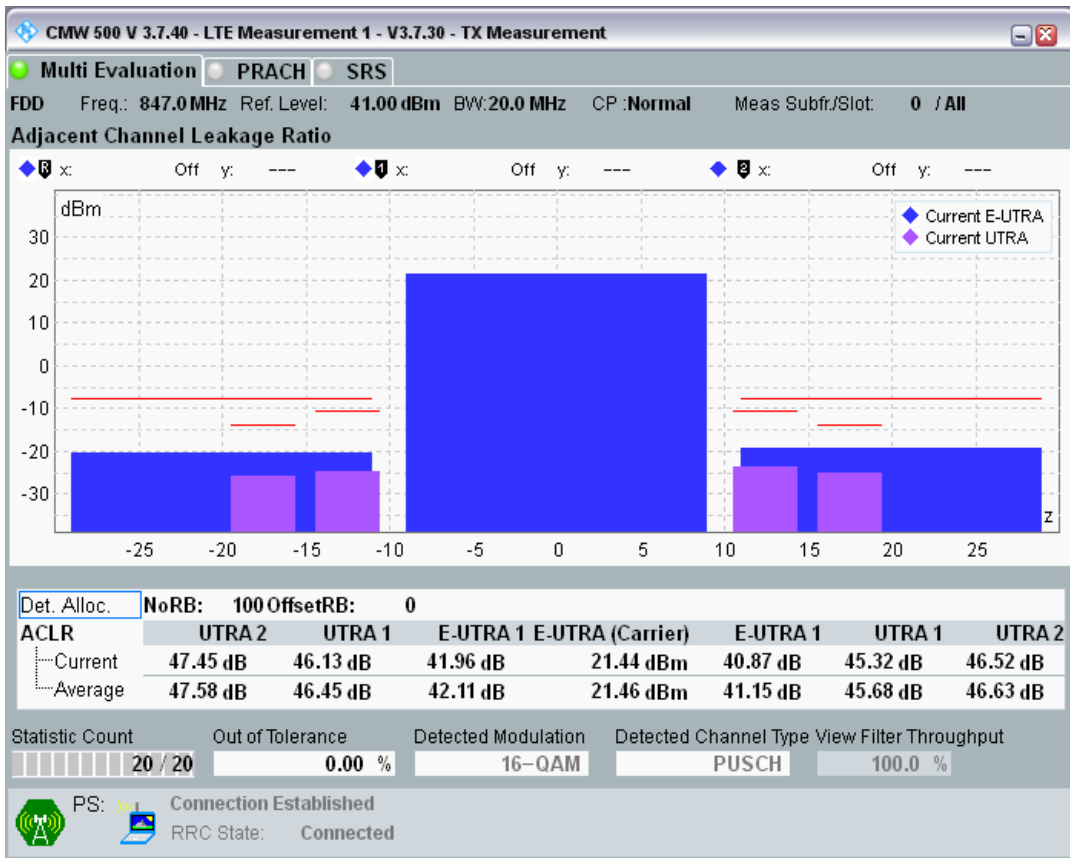

Band20 QAM16 BW=20MHz Channel=24300 RB Size=100 Position=#0

Band20 QPSK BW=20MHz Channel=24350 RB Size=18 Position=#0