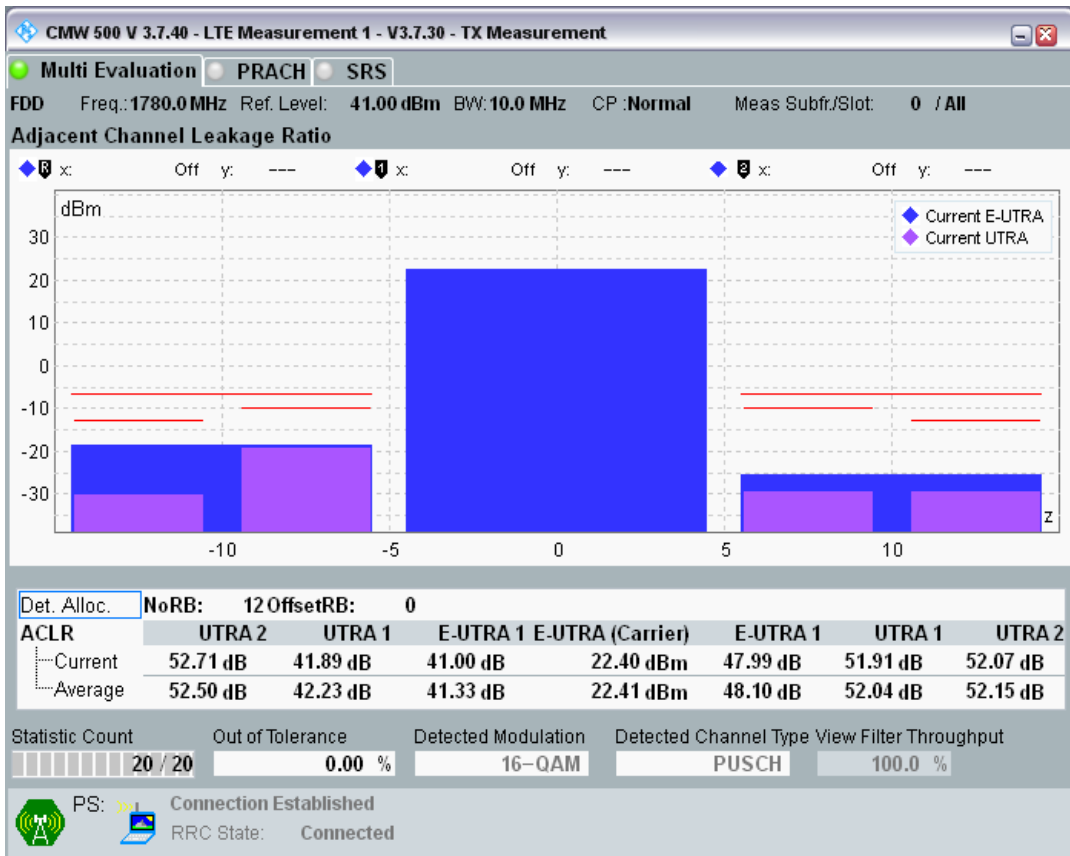

Band3 QPSK BW=10MHz Channel=19900 RB Size=12 Position=#0

Band3 QPSK BW=10MHz Channel=19900 RB Size=12 Position=#Max

Band3 QPSK BW=10MHz Channel=19900 RB Size=50 Position=#0

Band3 QAM16 BW=10MHz Channel=19900 RB Size=12 Position=#0