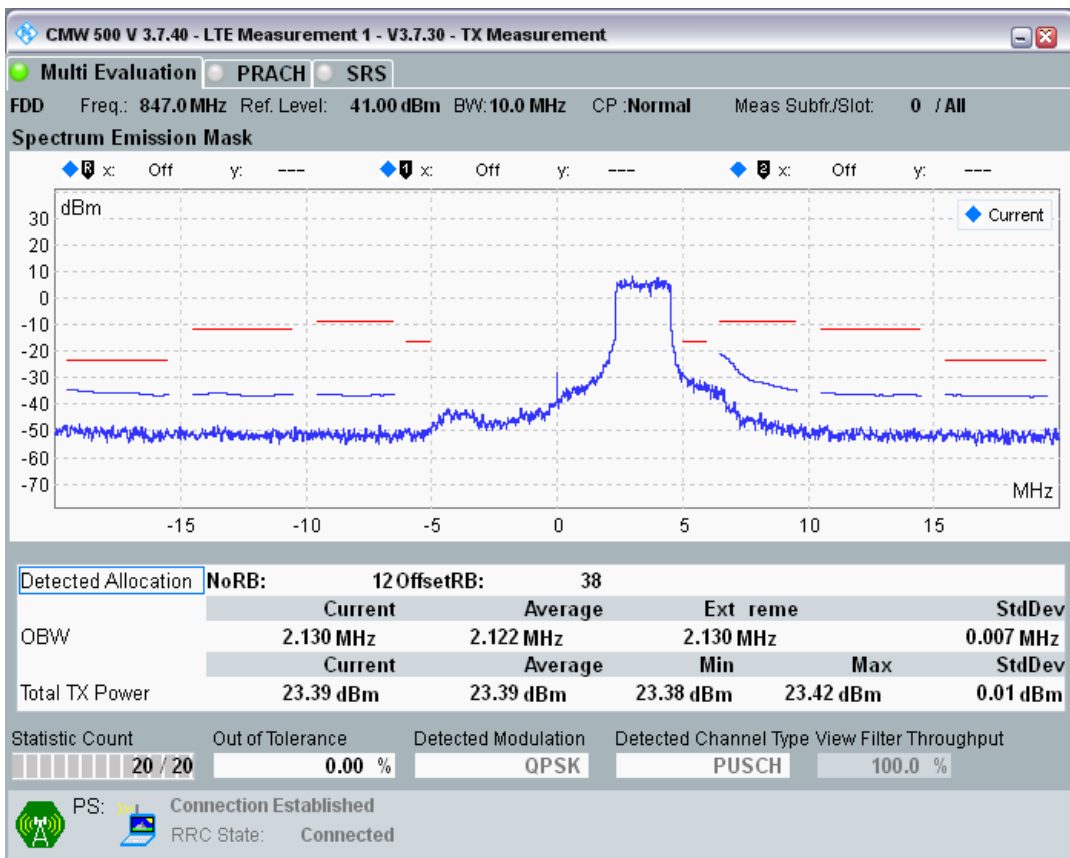

Band20 QAM16 BW=10MHz Channel=24200 RB Size=12 Position=#Max

Band20 QAM16 BW=10MHz Channel=24200 RB Size=50 Position=#0

Band20 QPSK BW=10MHz Channel=24300 RB Size=12 Position=#0

Band20 QPSK BW=10MHz Channel=24300 RB Size=12 Position=#Max