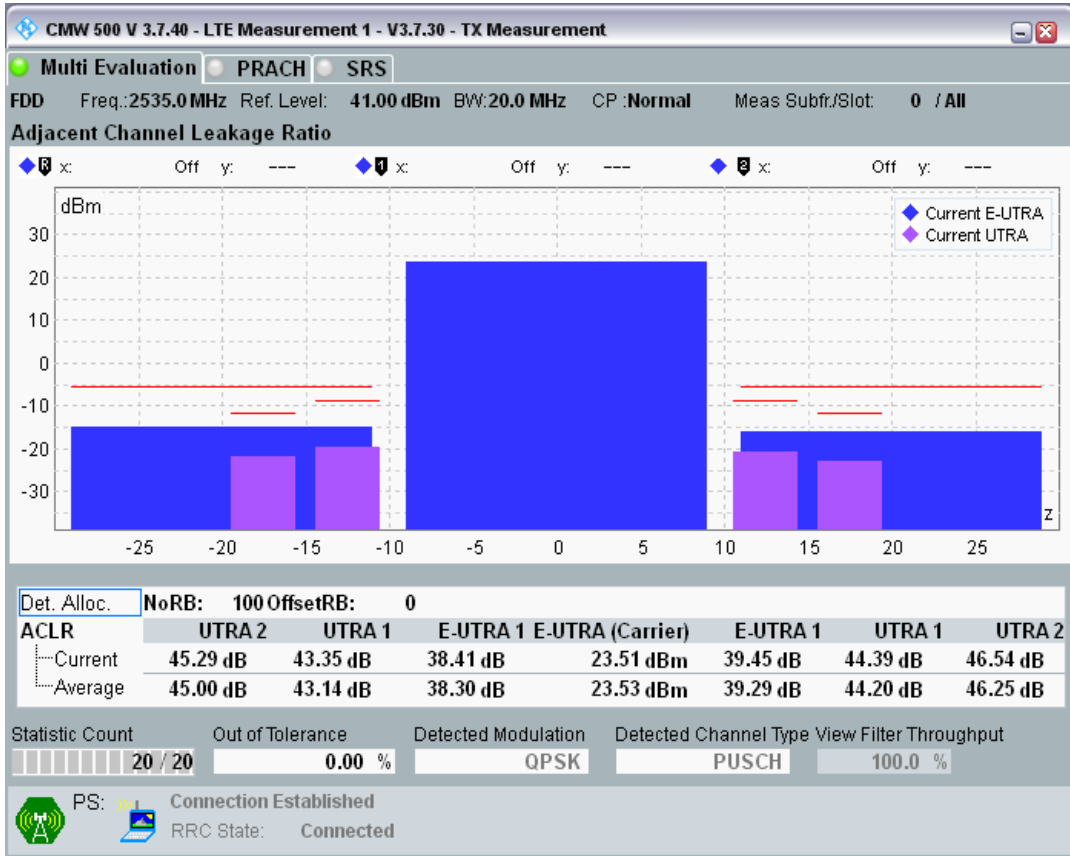

Band7 QPSK BW=20MHz Channel=21100 RB Size=100 Position=#0

Band7 QPSK BW=20MHz Channel=20850 RB Size=18 Position=#Max