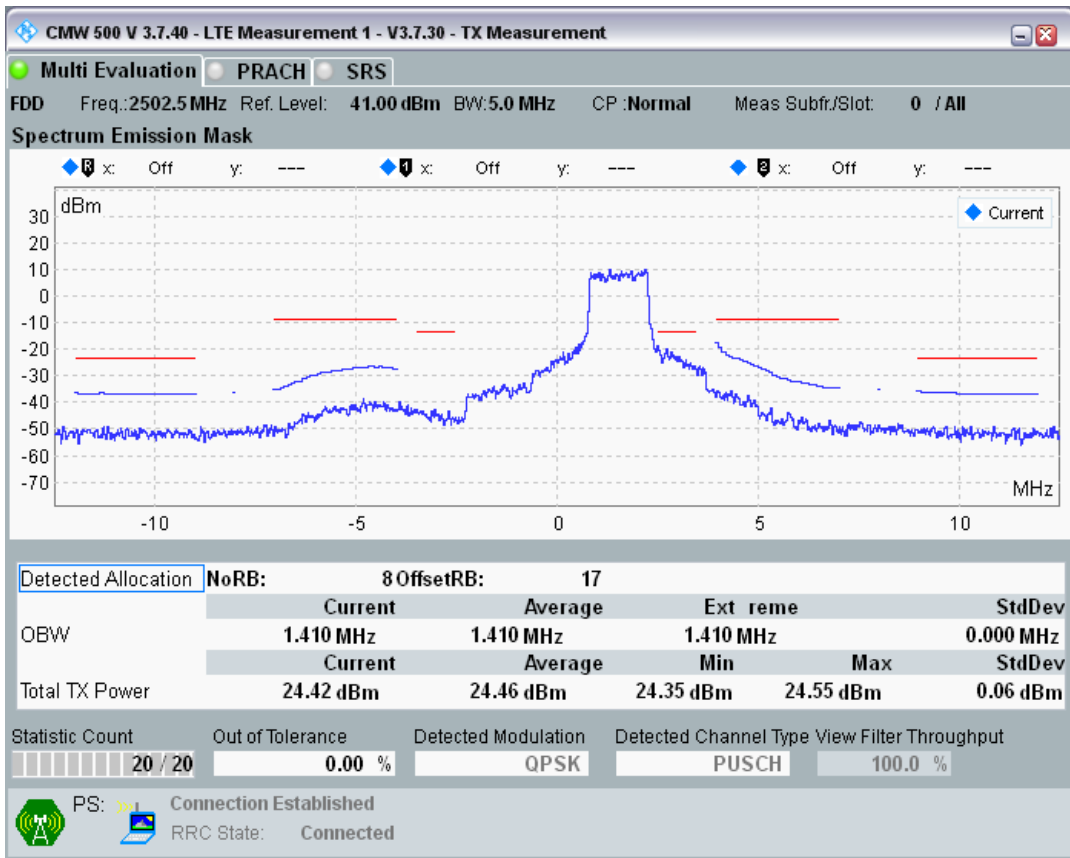

Band7 QPSK BW=20MHz Channel=21100 RB Size=100 Position=#0

Band7 QPSK BW=20MHz Channel=21100 RB Size=18 Position=#0

Band7 QPSK BW=20MHz Channel=21100 RB Size=18 Position=#Max

Band7 QPSK BW=5MHz Channel=20775 RB Size=8 Position=#Max