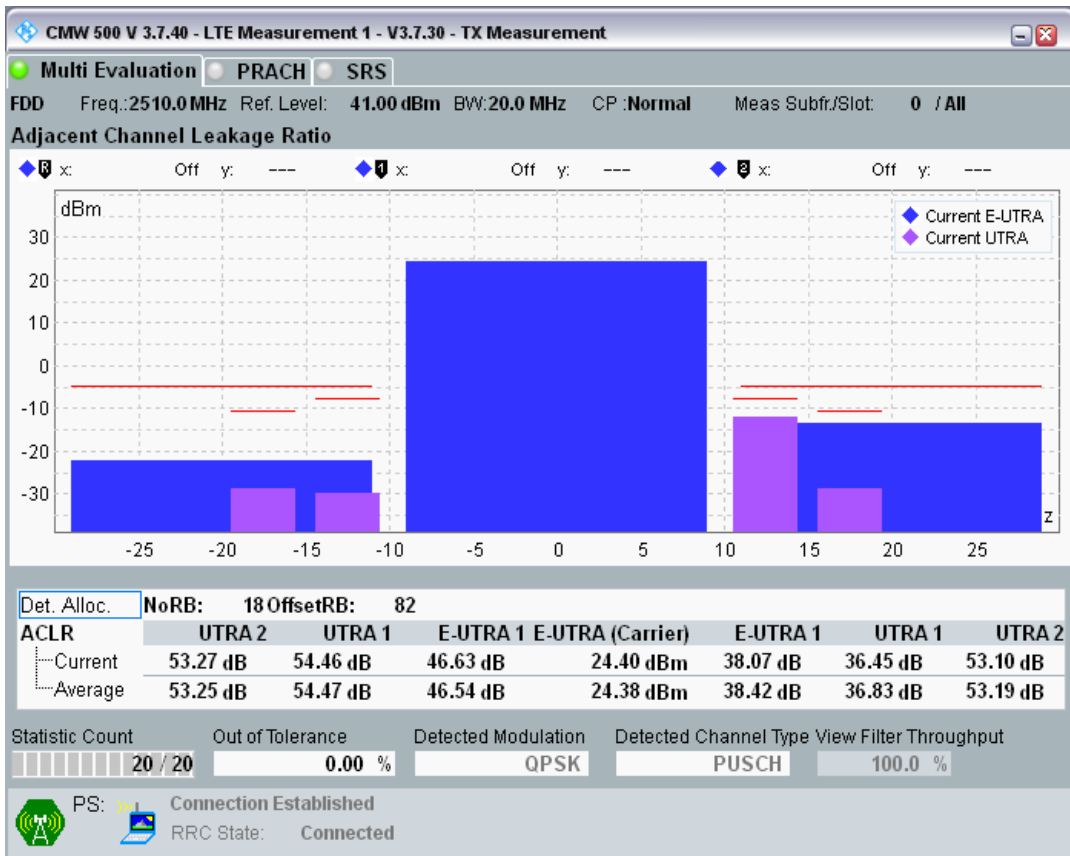

Band7 QPSK BW=20MHz Channel=20850 RB Size=18 Position=#Max

Band7 QPSK BW=20MHz Channel=21350 RB Size=100 Position=#0