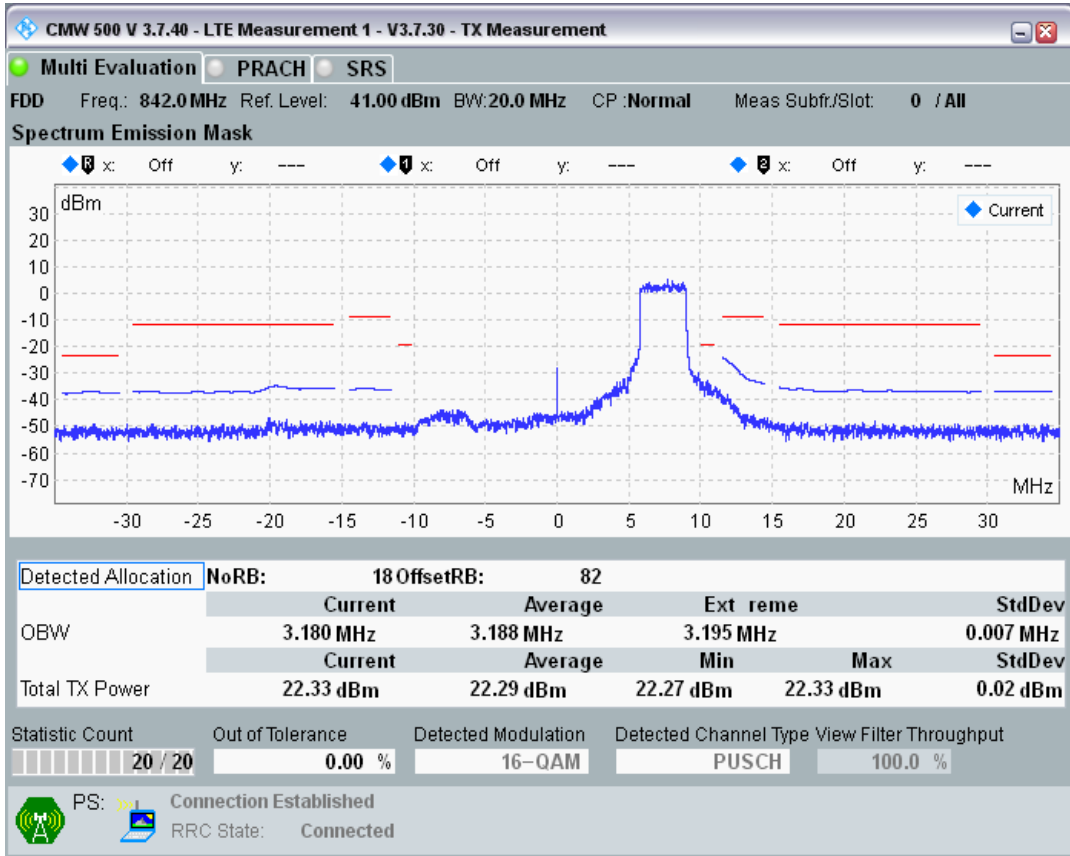

Band20 QAM16 BW=20MHz Channel=24250 RB Size=18 Position=#Max

Band20 QAM16 BW=20MHz Channel=24250 RB Size=100 Position=#0