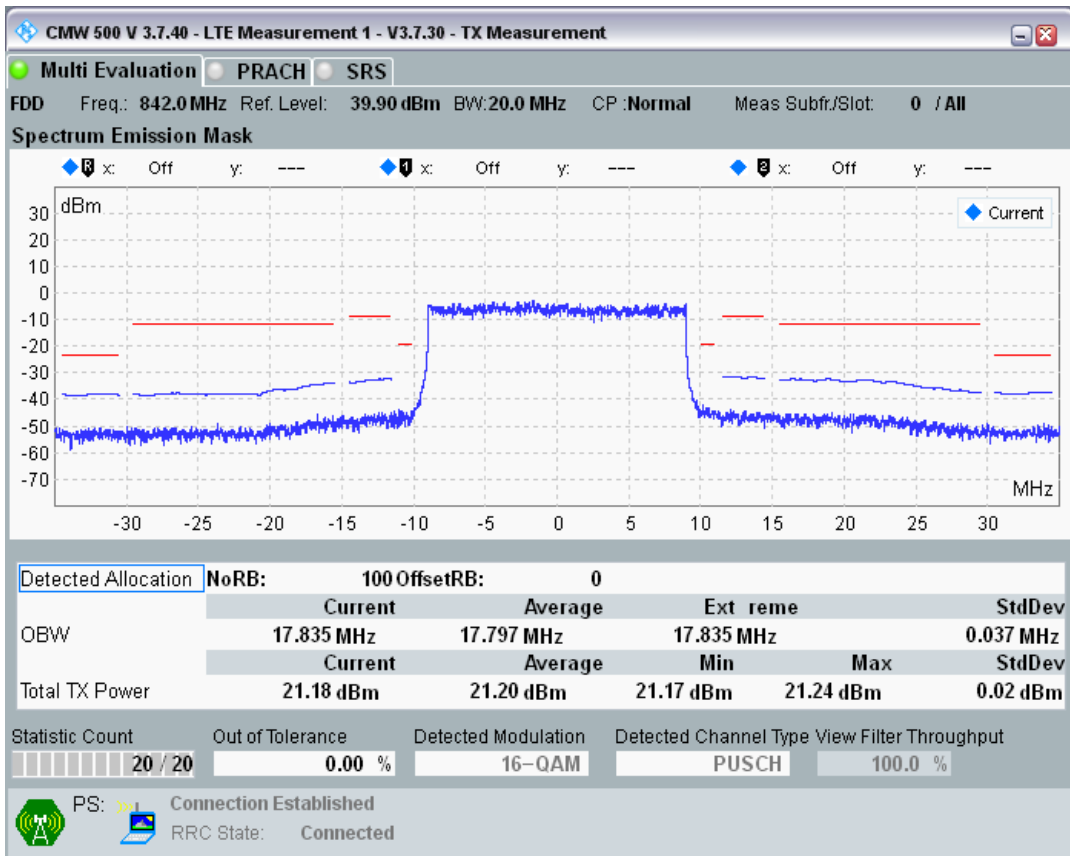

Band20 QPSK BW=20MHz Channel=24250 RB Size=100 Position=#0

Band20 QAM16 BW=20MHz Channel=24250 RB Size=18 Position=#0

Band20 QAM16 BW=20MHz Channel=24250 RB Size=18 Position=#Max

Band20 QAM16 BW=20MHz Channel=24250 RB Size=100 Position=#0