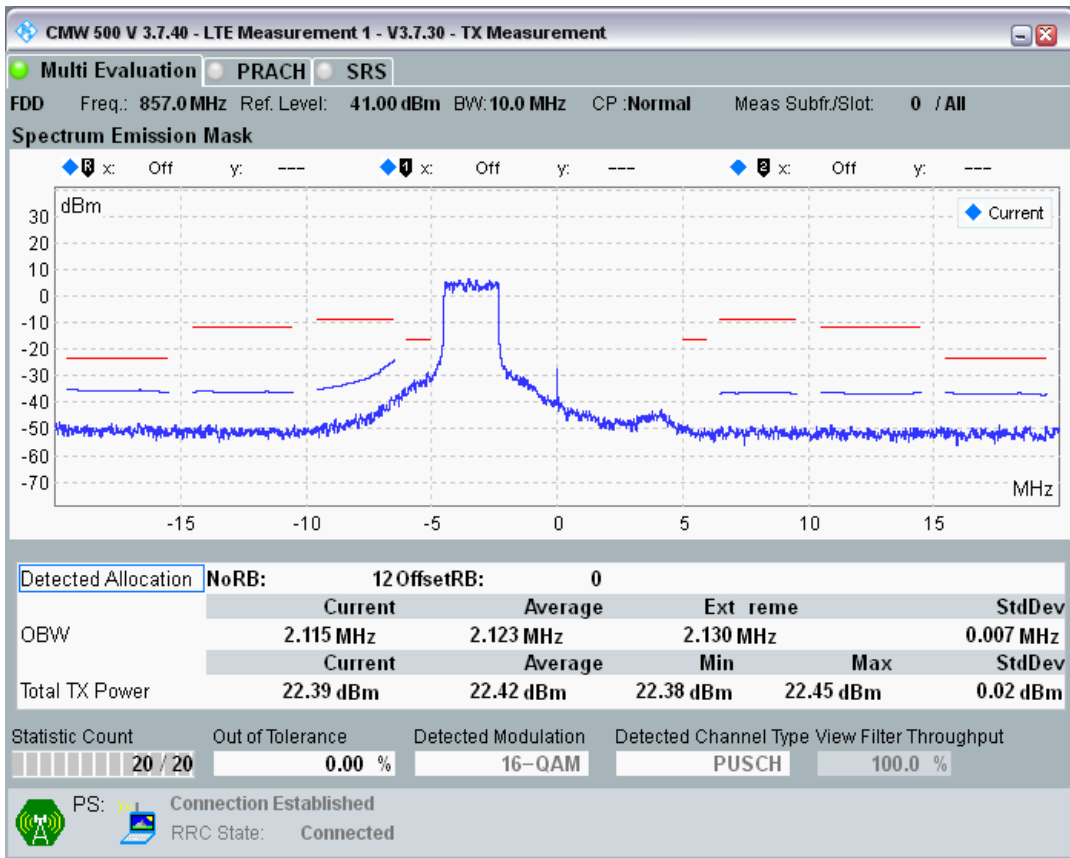

Band20 QPSK BW=10MHz Channel=24400 RB Size=12 Position=#0

Band20 QPSK BW=10MHz Channel=24400 RB Size=12 Position=#Max

Band20 QPSK BW=10MHz Channel=24400 RB Size=50 Position=#0

Band20 QAM16 BW=10MHz Channel=24400 RB Size=12 Position=#0