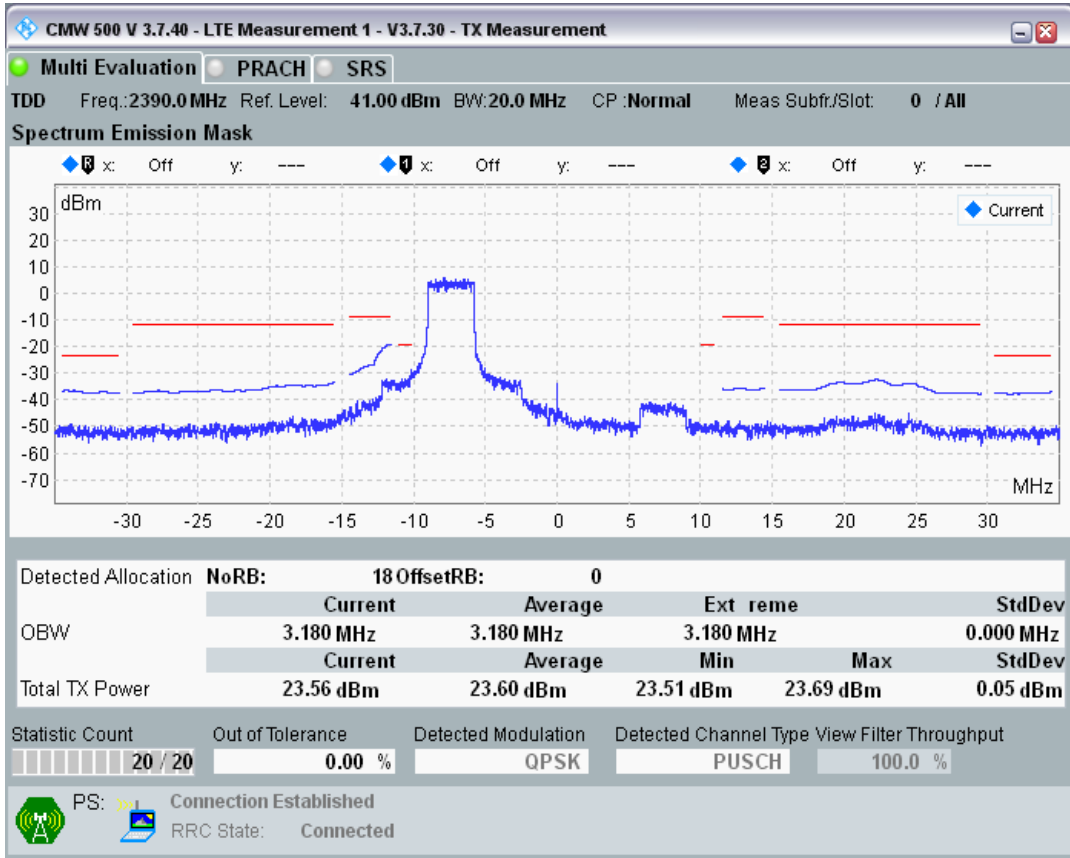

Band40 QPSK BW=20MHz Channel=39550 RB Size=18 Position=#0

Band40 QPSK BW=20MHz Channel=39550 RB Size=18 Position=#Max