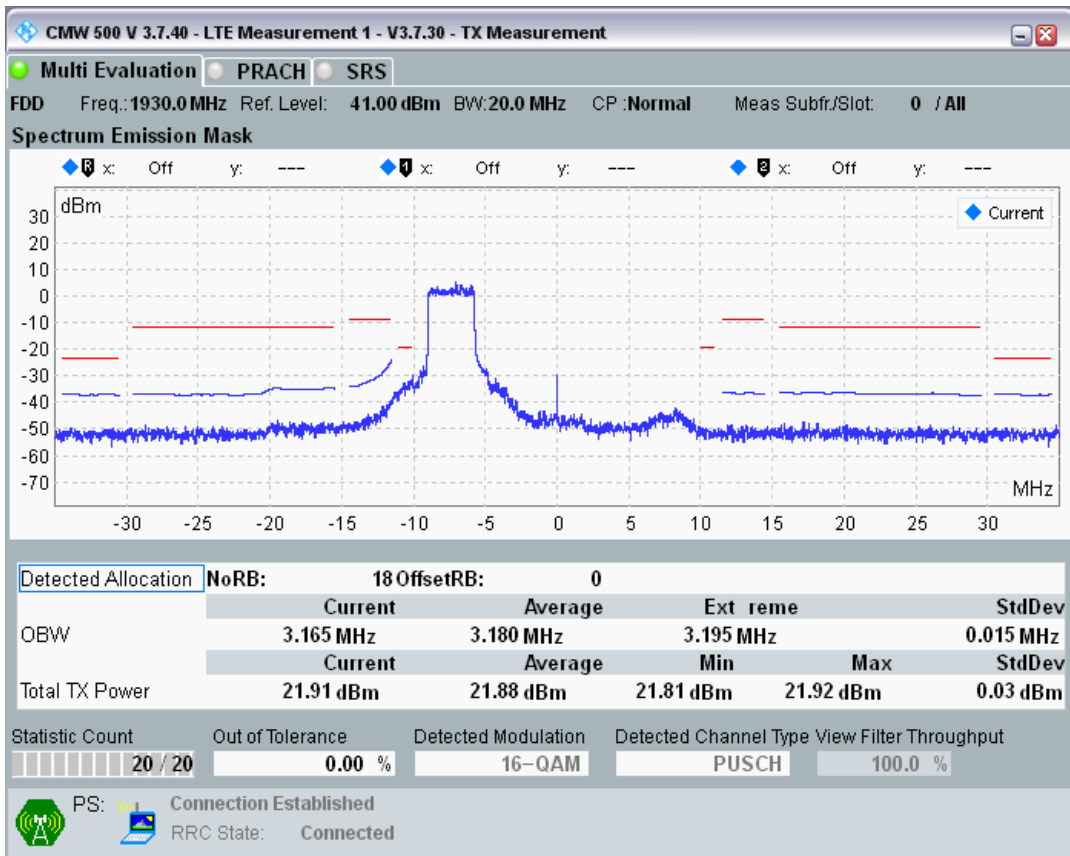

Band1 QPSK BW=20MHz Channel=18100 RB Size=18 Position=#0

Band1 QPSK BW=20MHz Channel=18100 RB Size=18 Position=#Max

Band1 QPSK BW=20MHz Channel=18100 RB Size=100 Position=#0

Band1 QAM16 BW=20MHz Channel=18100 RB Size=18 Position=#0