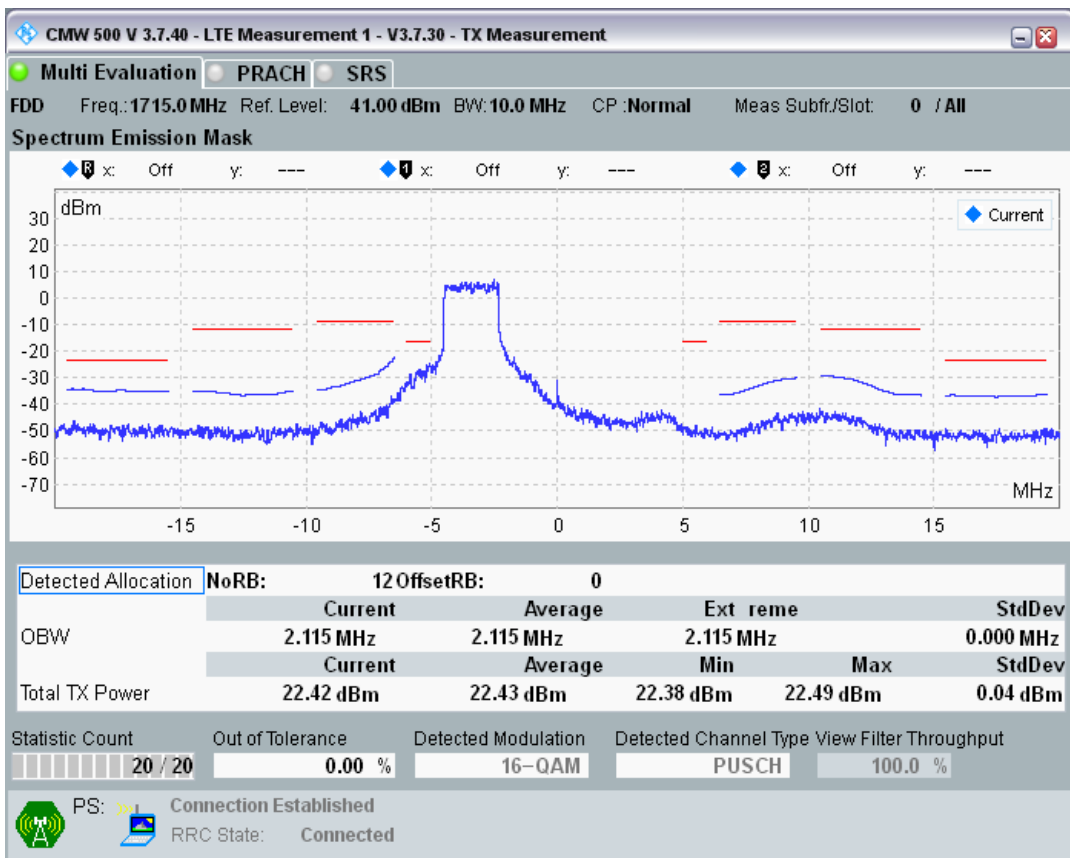

Band3 QPSK BW=10MHz Channel=19250 RB Size=12 Position=#0

Band3 QPSK BW=10MHz Channel=19250 RB Size=12 Position=#Max

Band3 QPSK BW=10MHz Channel=19250 RB Size=50 Position=#0

Band3 QAM16 BW=10MHz Channel=19250 RB Size=12 Position=#0