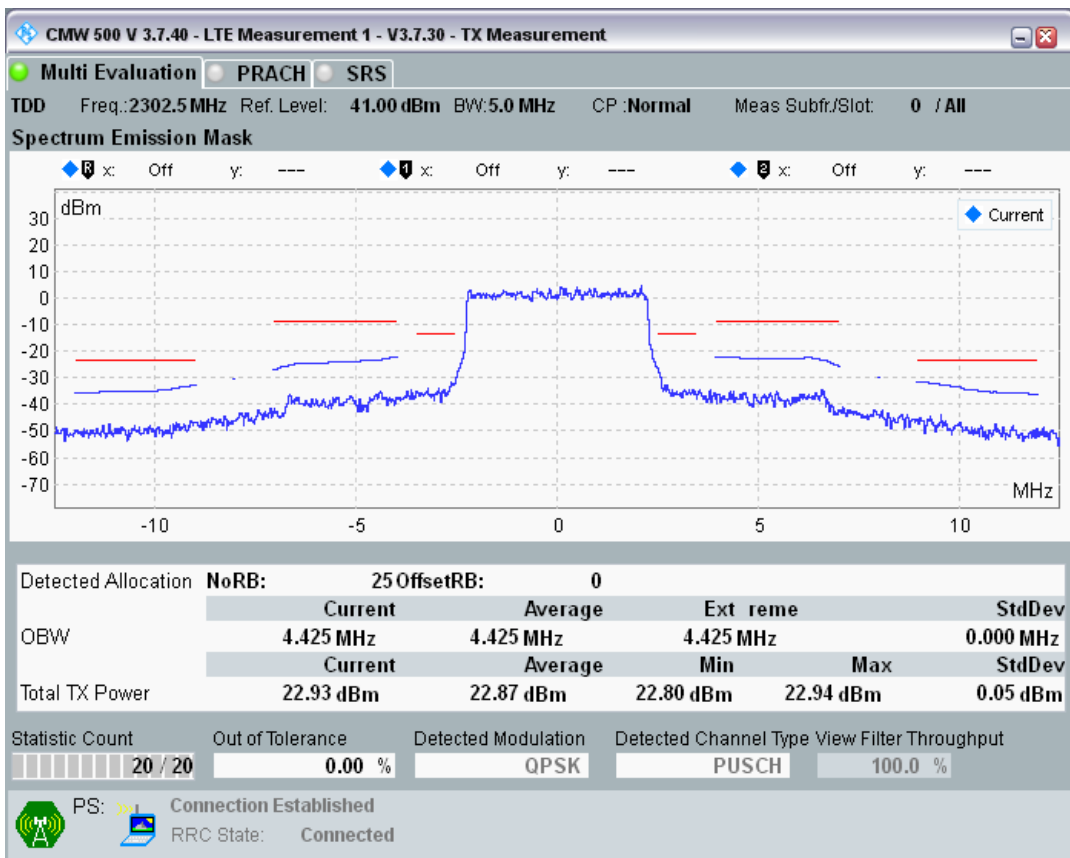

Band40 QPSK BW=20MHz Channel=39150 RB Size=18 Position=#Max

Band40 QPSK BW=5MHz Channel=38675 RB Size=8 Position=#Max

Band40 QPSK BW=5MHz Channel=39150 RB Size=25 Position=#0

Band40 QPSK BW=5MHz Channel=38675 RB Size=25 Position=#0