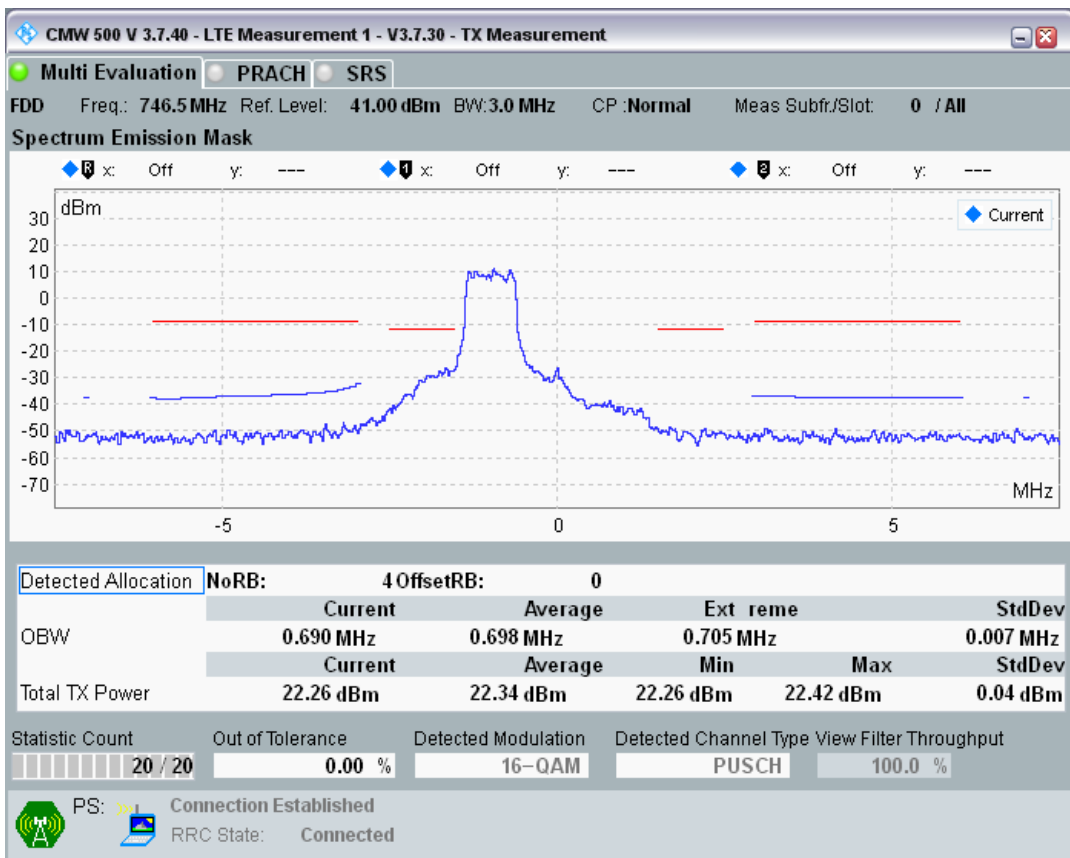

Band28 QPSK BW=3MHz Channel=27645 RB Size=4 Position=#0

Band28 QPSK BW=3MHz Channel=27645 RB Size=4 Position=#Max

Band28 QPSK BW=3MHz Channel=27645 RB Size=15 Position=#0

Band28 QAM16 BW=3MHz Channel=27645 RB Size=4 Position=#0