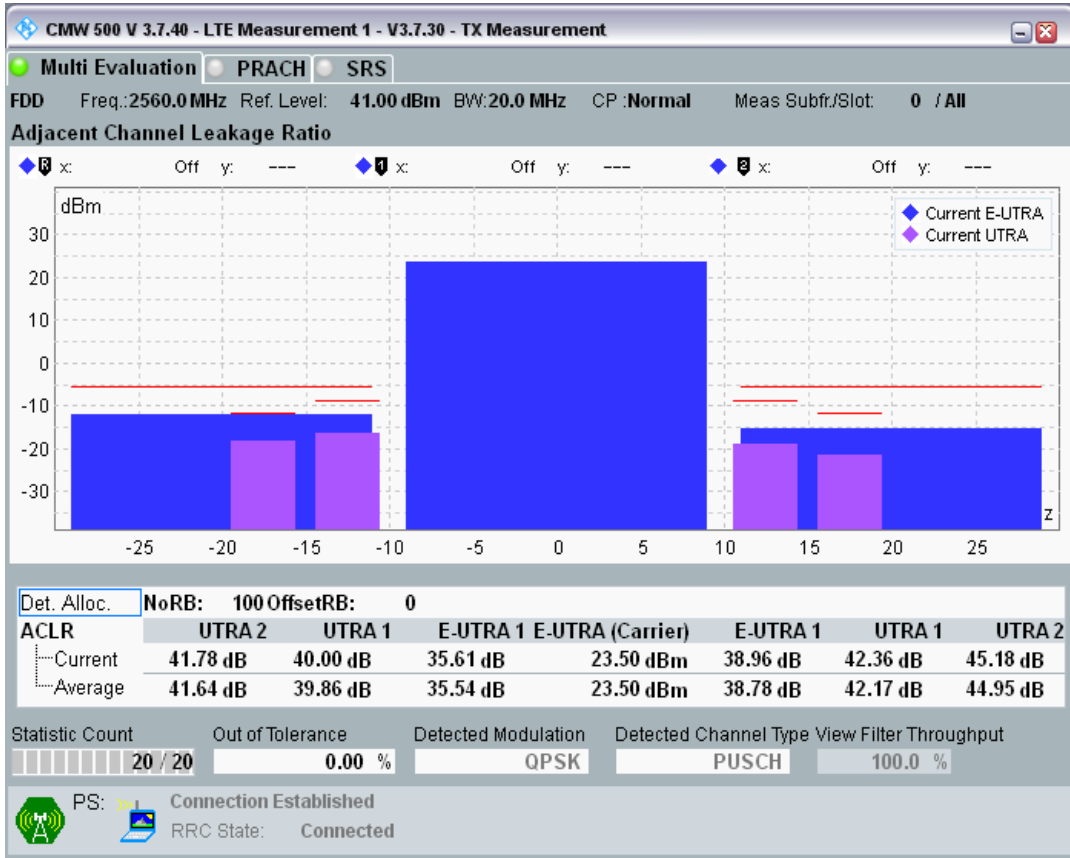

Band7 QPSK BW=20MHz Channel=21350 RB Size=100 Position=#0

Band7 QPSK BW=20MHz Channel=21100 RB Size=18 Position=#Max