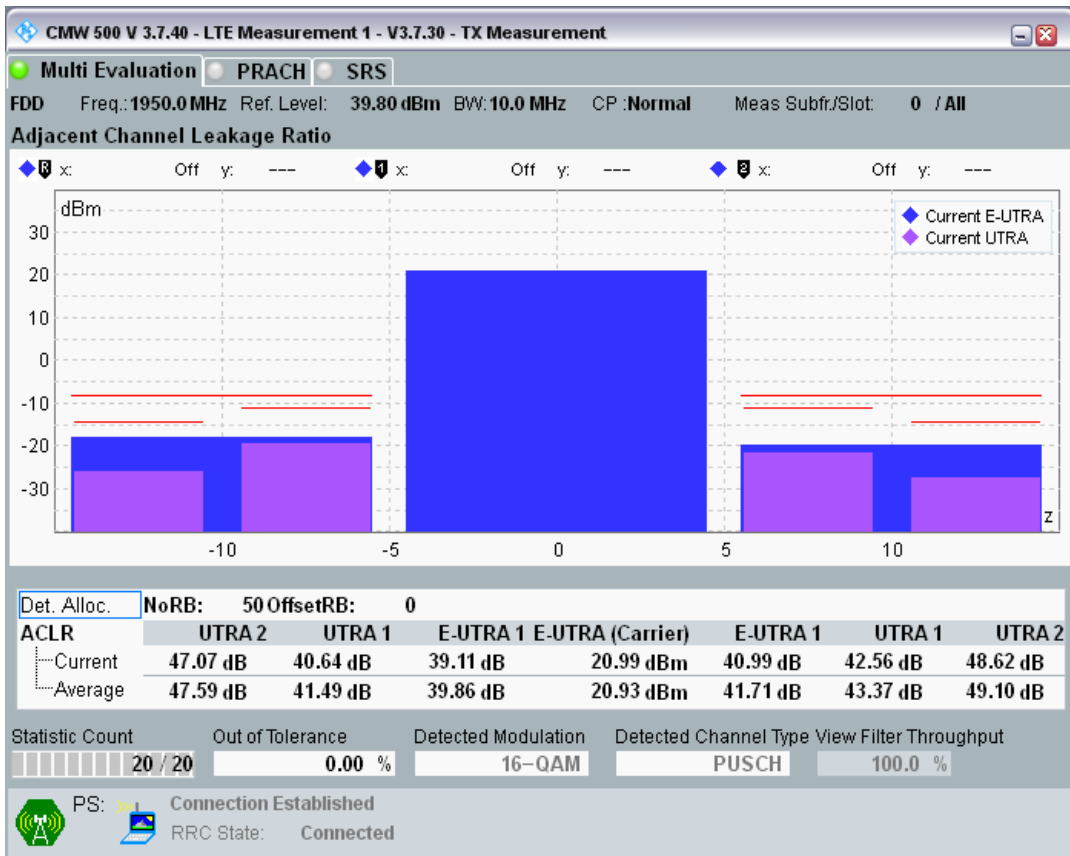

Band1 QAM16 BW=10MHz Channel=18300 RB Size=50 Position=#0

Band1 QPSK BW=10MHz Channel=18550 RB Size=12 Position=#0