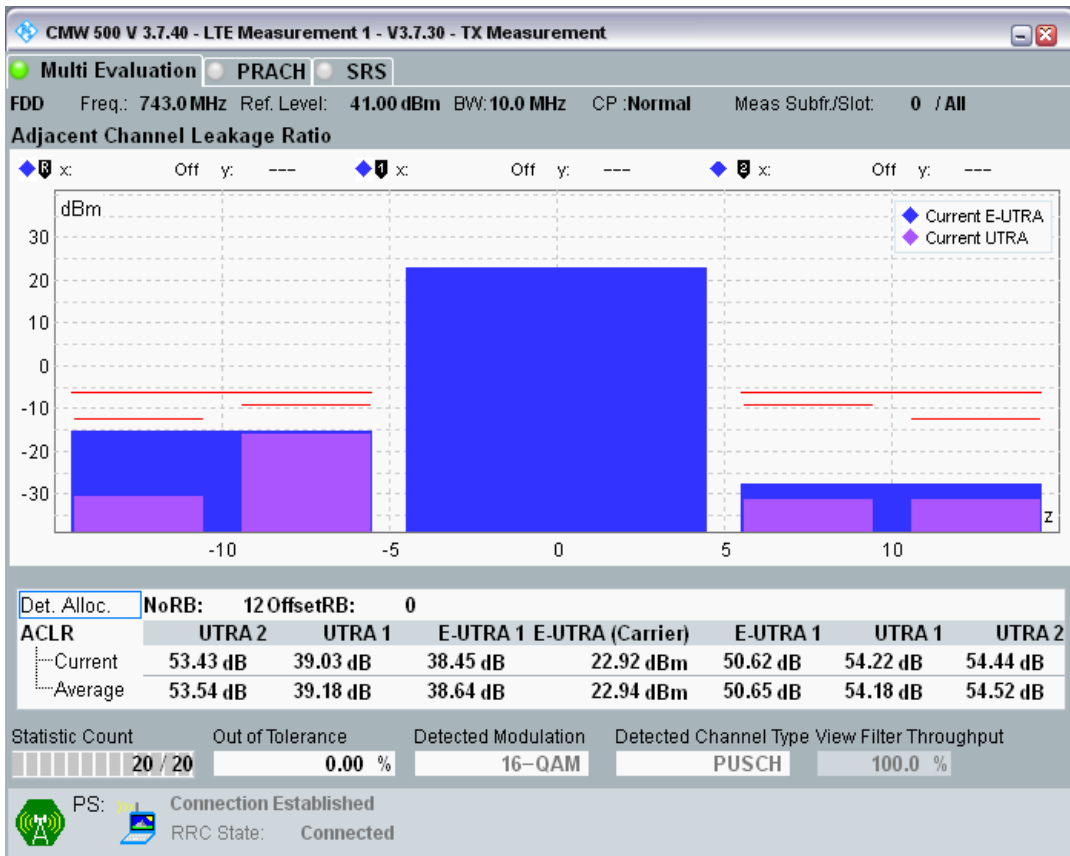

Band28 QPSK BW=10MHz Channel=27610 RB Size=12 Position=#0

Band28 QPSK BW=10MHz Channel=27610 RB Size=12 Position=#Max

Band28 QPSK BW=10MHz Channel=27610 RB Size=50 Position=#0

Band28 QAM16 BW=10MHz Channel=27610 RB Size=12 Position=#0