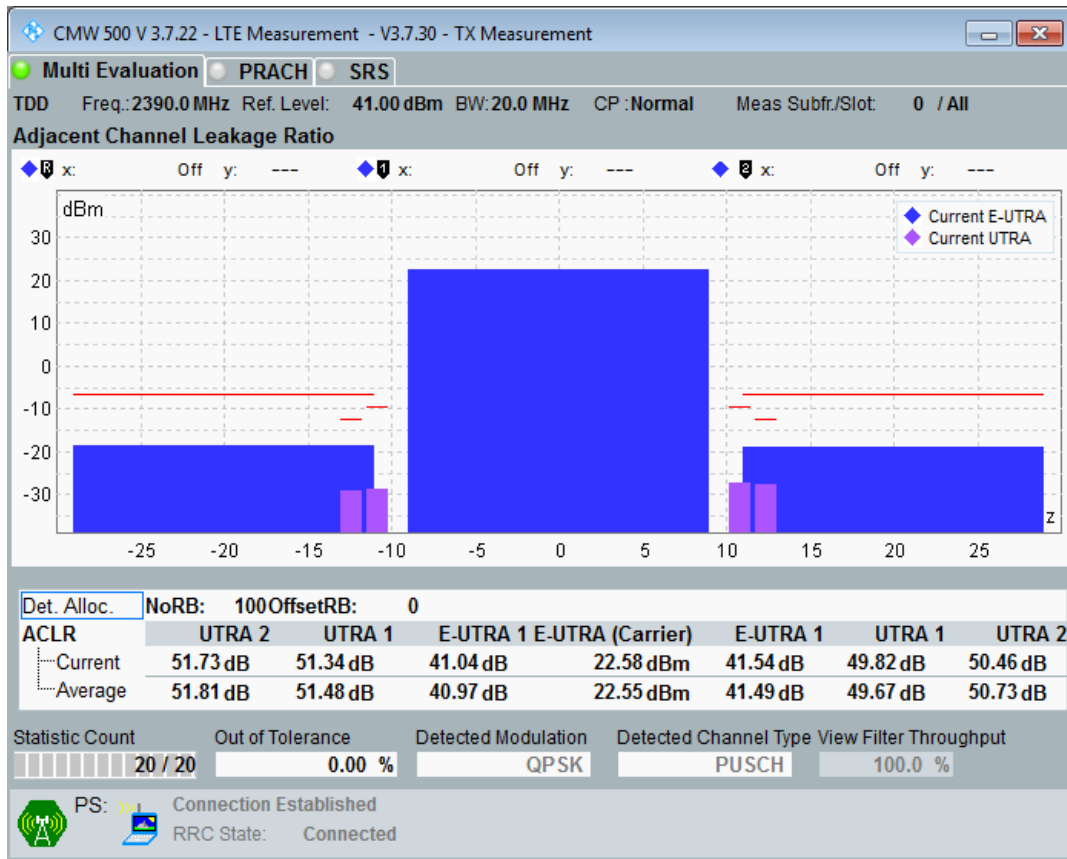

Band40 QPSK BW=20MHz Channel=39550 RB Size=100 Position=#0

Band40 QPSK BW=20MHz Channel=39150 RB Size=100 Position=#0

Band40 QPSK BW=20MHz Channel=39150 RB Size=18 Position=#0

Band40 QPSK BW=10MHz Channel=38700 RB Size=50 Position=#0