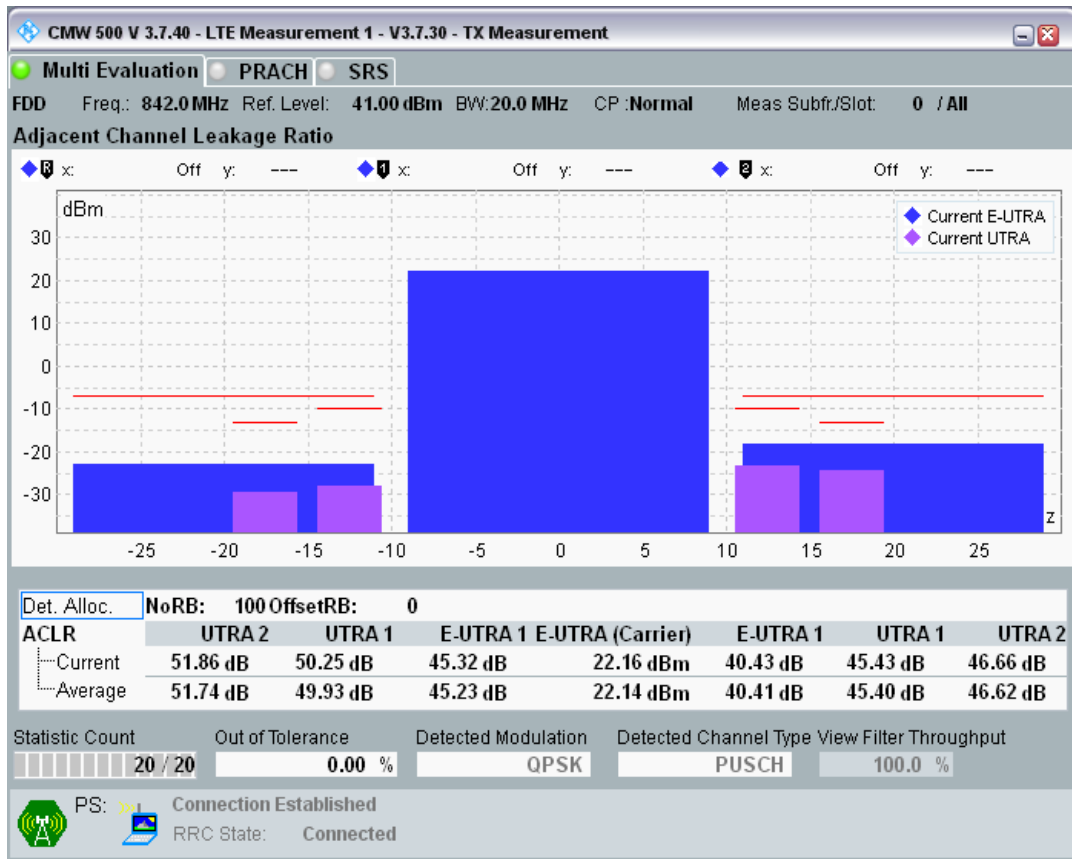

Band20 QPSK BW=20MHz Channel=24250 RB Size=100 Position=#0

Band20 QAM16 BW=20MHz Channel=24250 RB Size=18 Position=#0