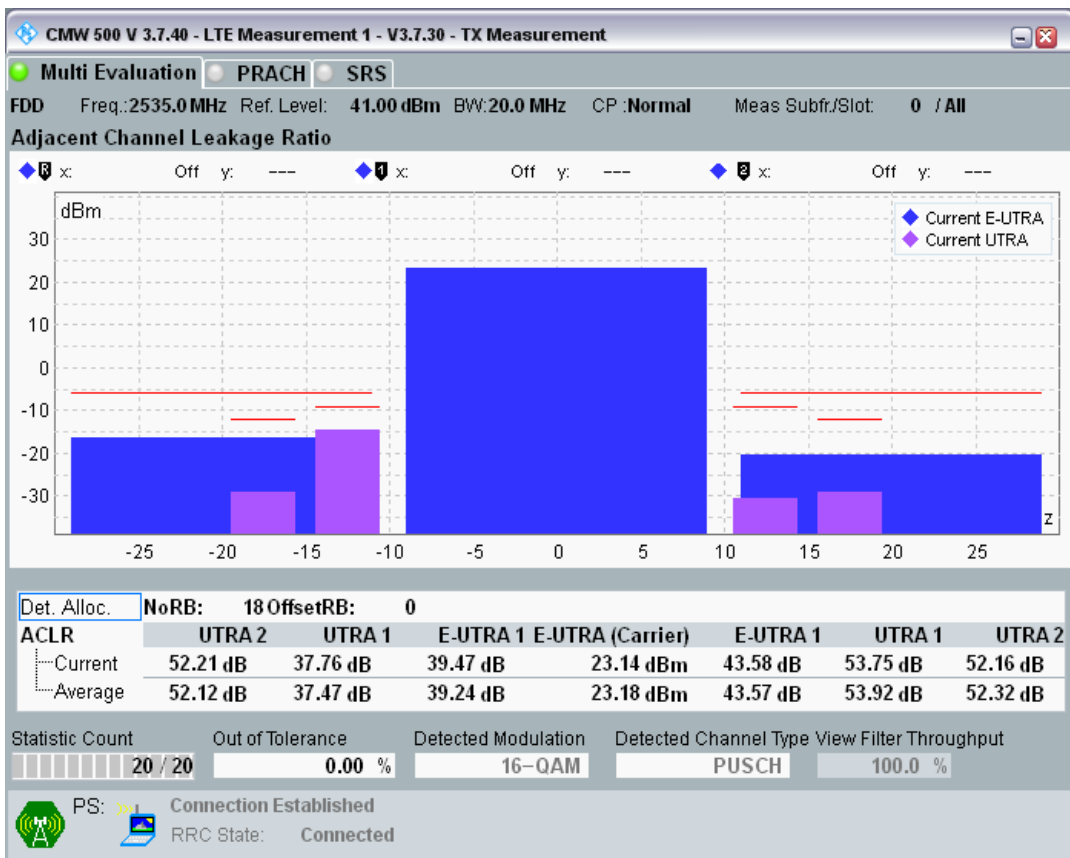

Band7 QPSK BW=20MHz Channel=21100 RB Size=18 Position=#0

Band7 QPSK BW=20MHz Channel=21100 RB Size=18 Position=#Max

Band7 QPSK BW=20MHz Channel=21100 RB Size=100 Position=#0

Band7 QAM16 BW=20MHz Channel=21100 RB Size=18 Position=#0