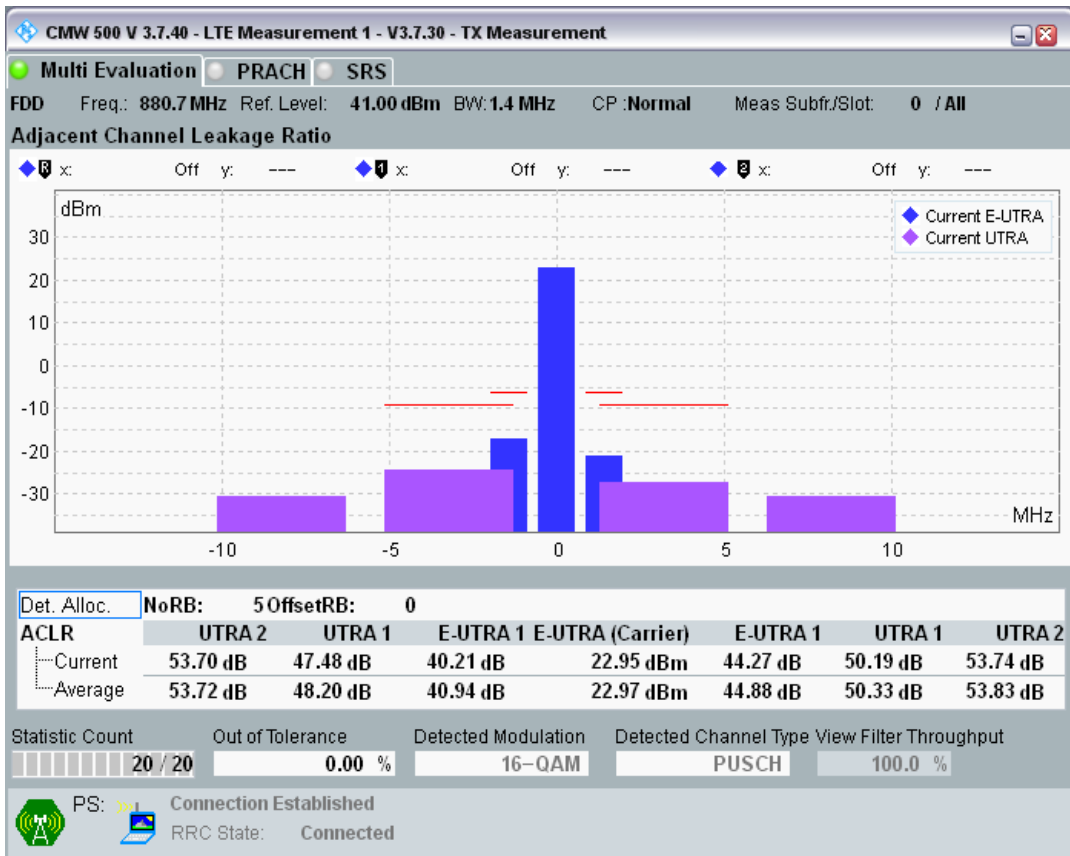

Band8 QPSK BW=1.4MHz Channel=21457 RB Size=5 Position=#0

Band8 QPSK BW=1.4MHz Channel=21457 RB Size=5 Position=#Max

Band8 QPSK BW=1.4MHz Channel=21457 RB Size=6 Position=#0

Band8 QAM16 BW=1.4MHz Channel=21457 RB Size=5 Position=#0