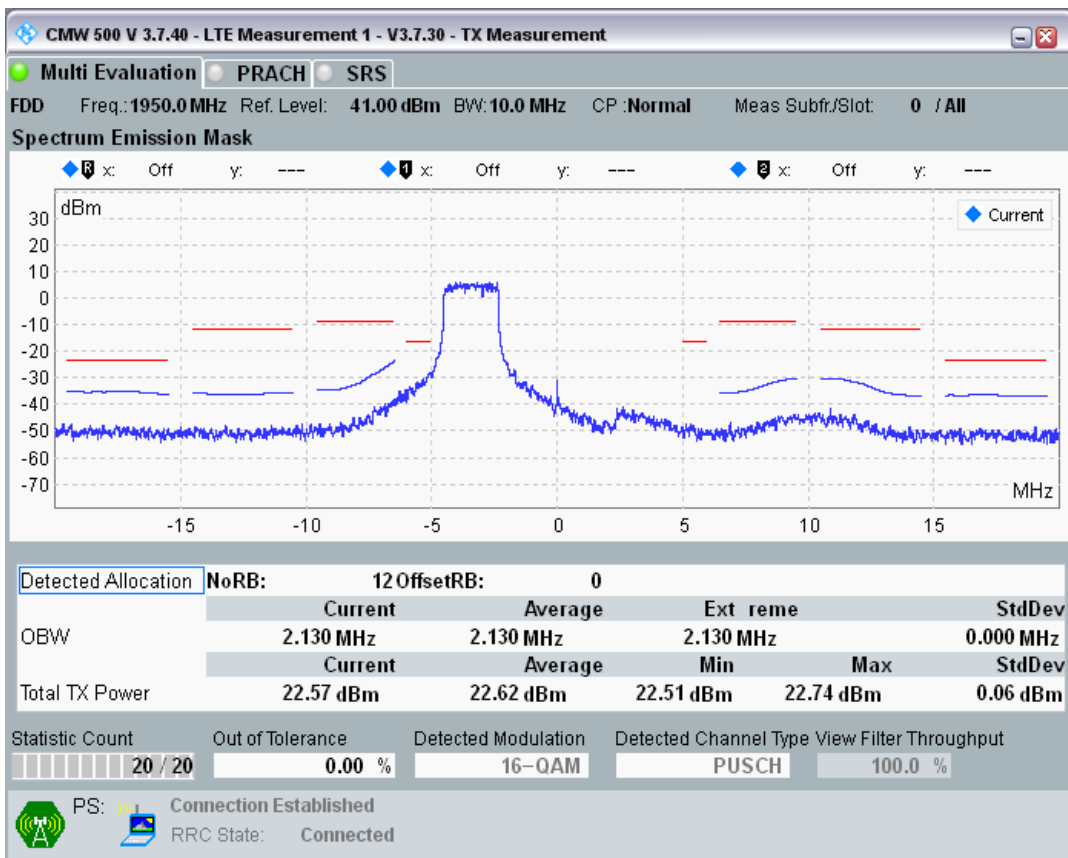

Band1 QPSK BW=10MHz Channel=18300 RB Size=12 Position=#0

Band1 QPSK BW=10MHz Channel=18300 RB Size=12 Position=#Max

Band1 QPSK BW=10MHz Channel=18300 RB Size=50 Position=#0

Band1 QAM16 BW=10MHz Channel=18300 RB Size=12 Position=#0