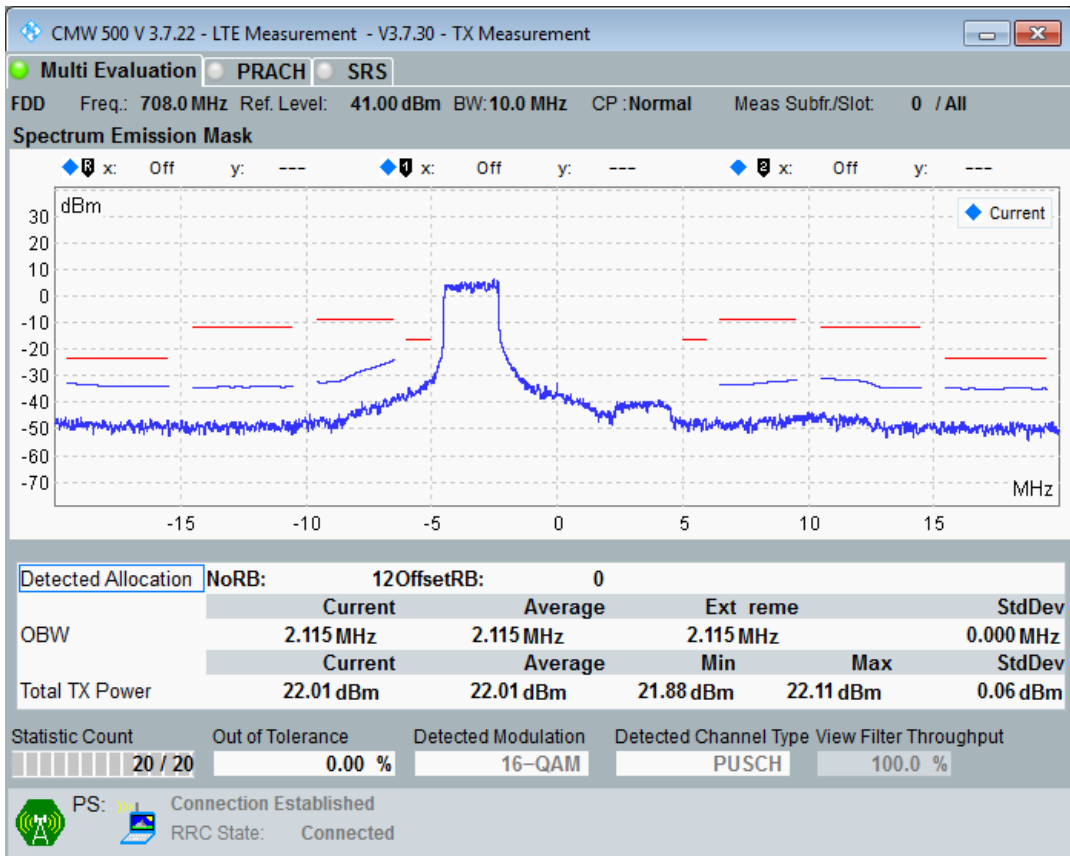

Band28 QPSK BW=10MHz Channel=27260 RB Size=12 Position=#0

Band28 QPSK BW=10MHz Channel=27260 RB Size=12 Position=#Max

Band28 QPSK BW=10MHz Channel=27260 RB Size=50 Position=#0

Band28 QAM16 BW=10MHz Channel=27260 RB Size=12 Position=#0