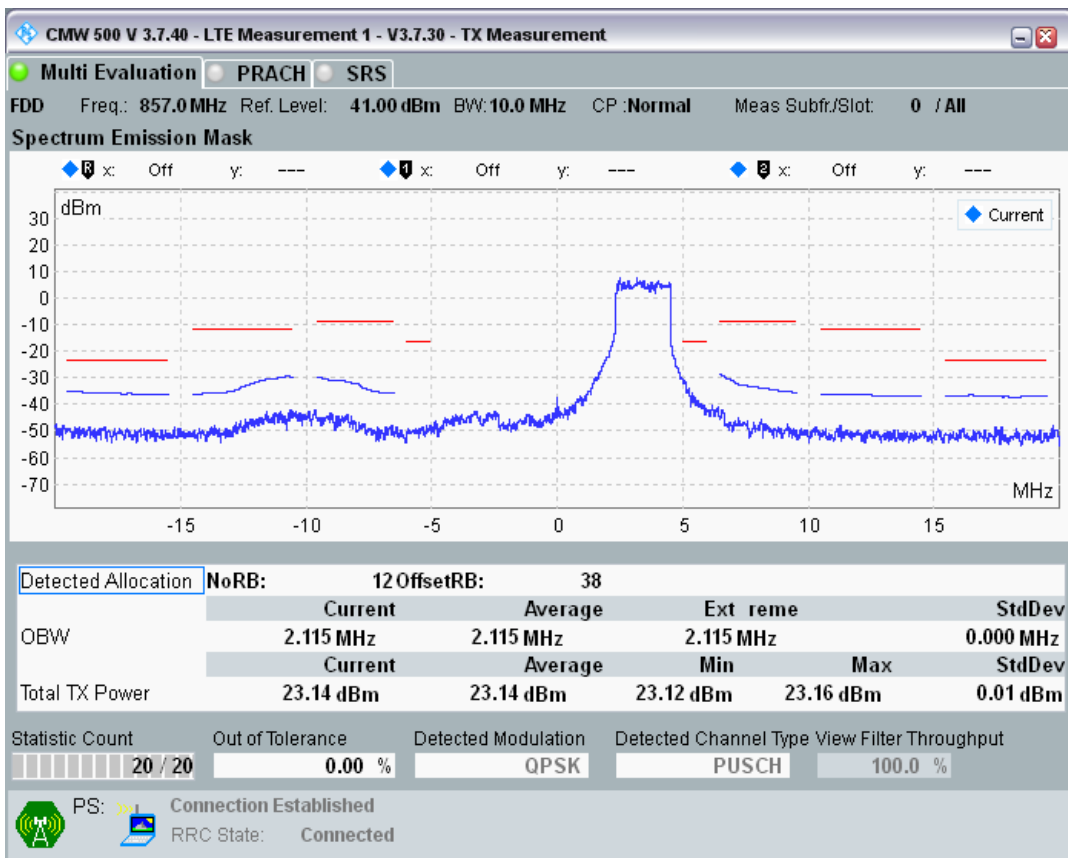

Band20 QPSK BW=10MHz Channel=24400 RB Size=12 Position=#Max

Band20 QPSK BW=10MHz Channel=24400 RB Size=50 Position=#0