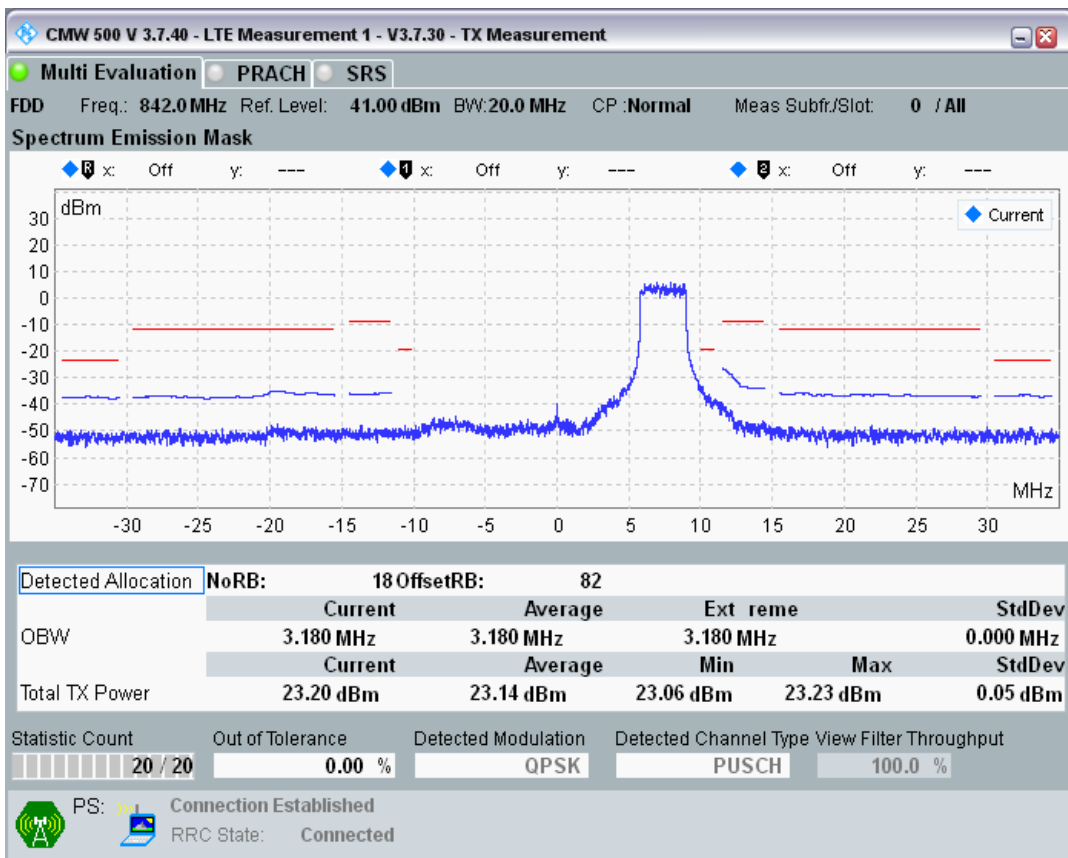

Band20 QAM16 BW=10MHz Channel=24400 RB Size=12 Position=#Max

Band20 QAM16 BW=10MHz Channel=24400 RB Size=50 Position=#0

Band20 QPSK BW=20MHz Channel=24250 RB Size=18 Position=#0

Band20 QPSK BW=20MHz Channel=24250 RB Size=18 Position=#Max