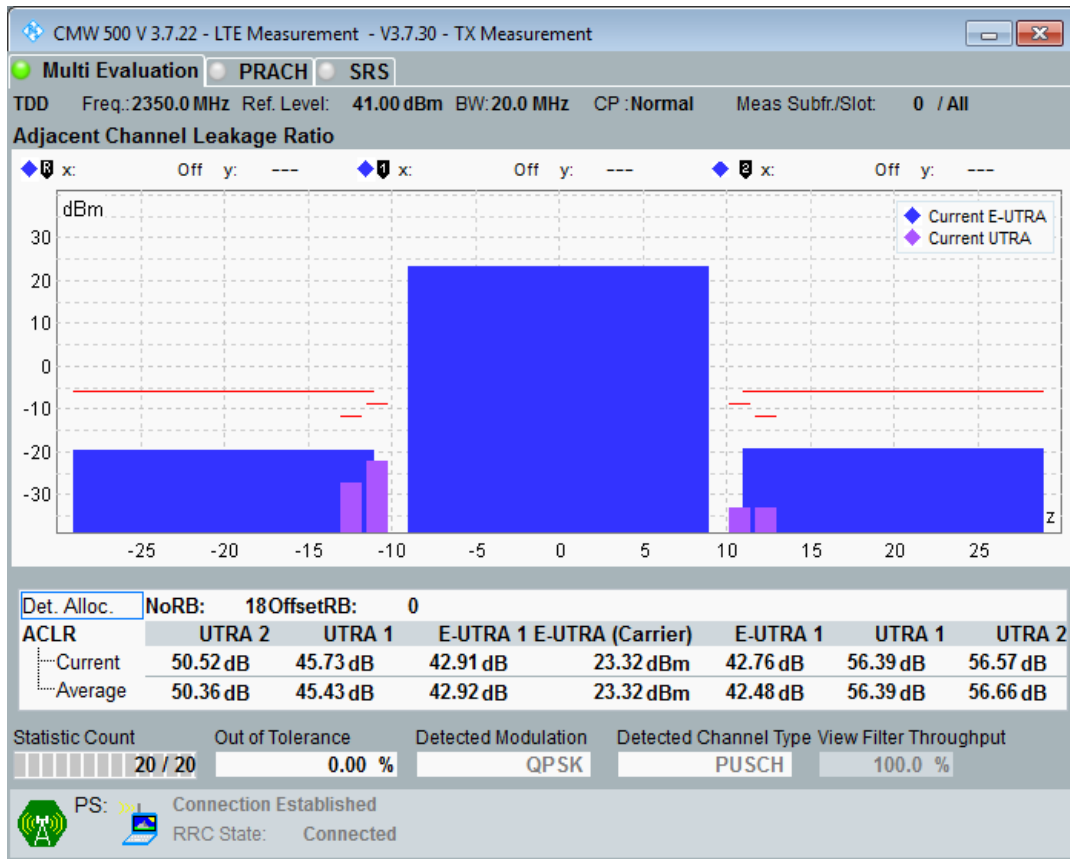

Band40 QPSK BW=20MHz Channel=39550 RB Size=100 Position=#0

Band40 QPSK BW=20MHz Channel=39150 RB Size=100 Position=#0

Band40 QPSK BW=20MHz Channel=39150 RB Size=18 Position=#0

Band40 QPSK BW=10MHz Channel=38700 RB Size=50 Position=#0