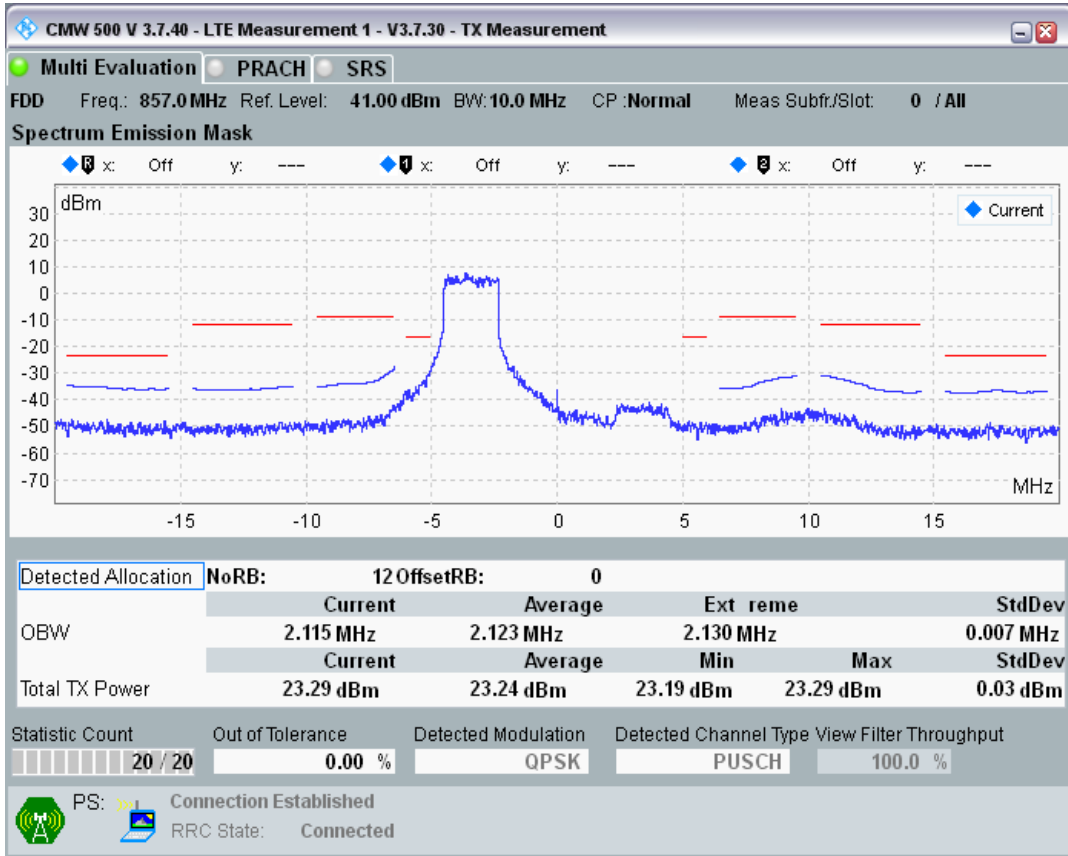

Band20 QPSK BW=10MHz Channel=24400 RB Size=12 Position=#0

Band20 QPSK BW=10MHz Channel=24400 RB Size=12 Position=#Max