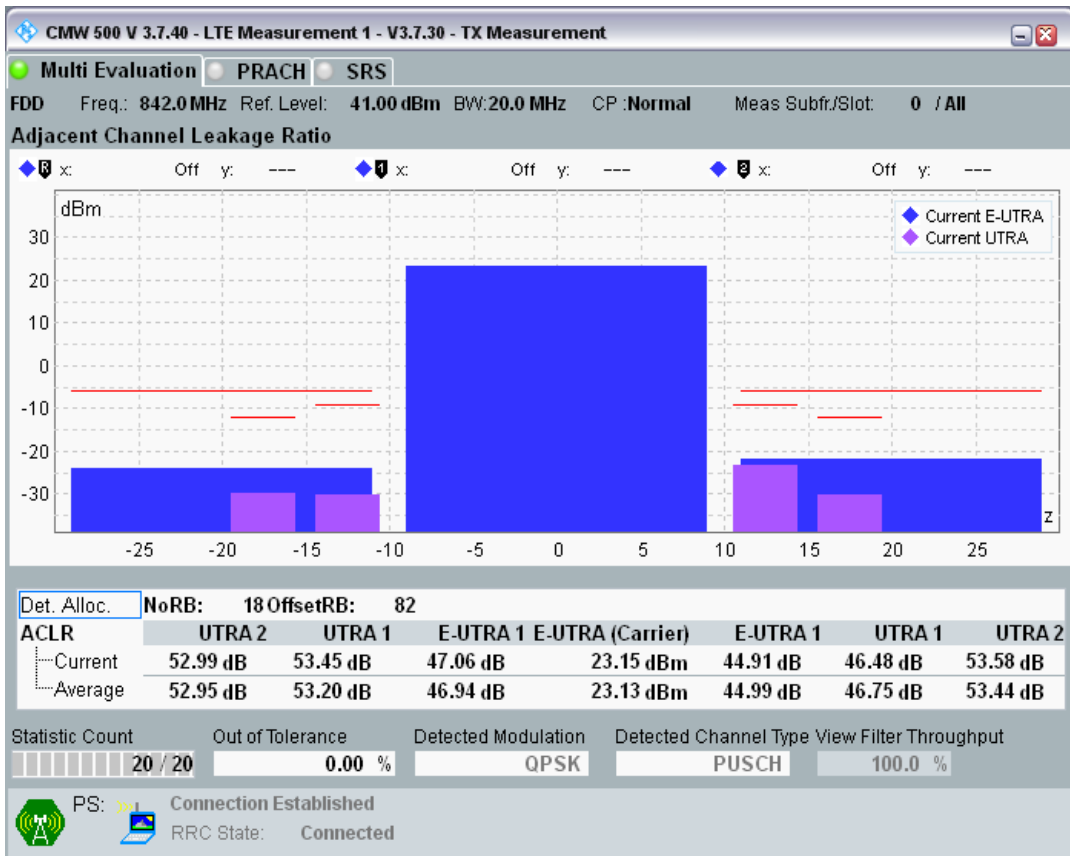

Band20 QAM16 BW=10MHz Channel=24400 RB Size=12 Position=#Max

Band20 QAM16 BW=10MHz Channel=24400 RB Size=50 Position=#0

Band20 QPSK BW=20MHz Channel=24250 RB Size=18 Position=#0

Band20 QPSK BW=20MHz Channel=24250 RB Size=18 Position=#Max