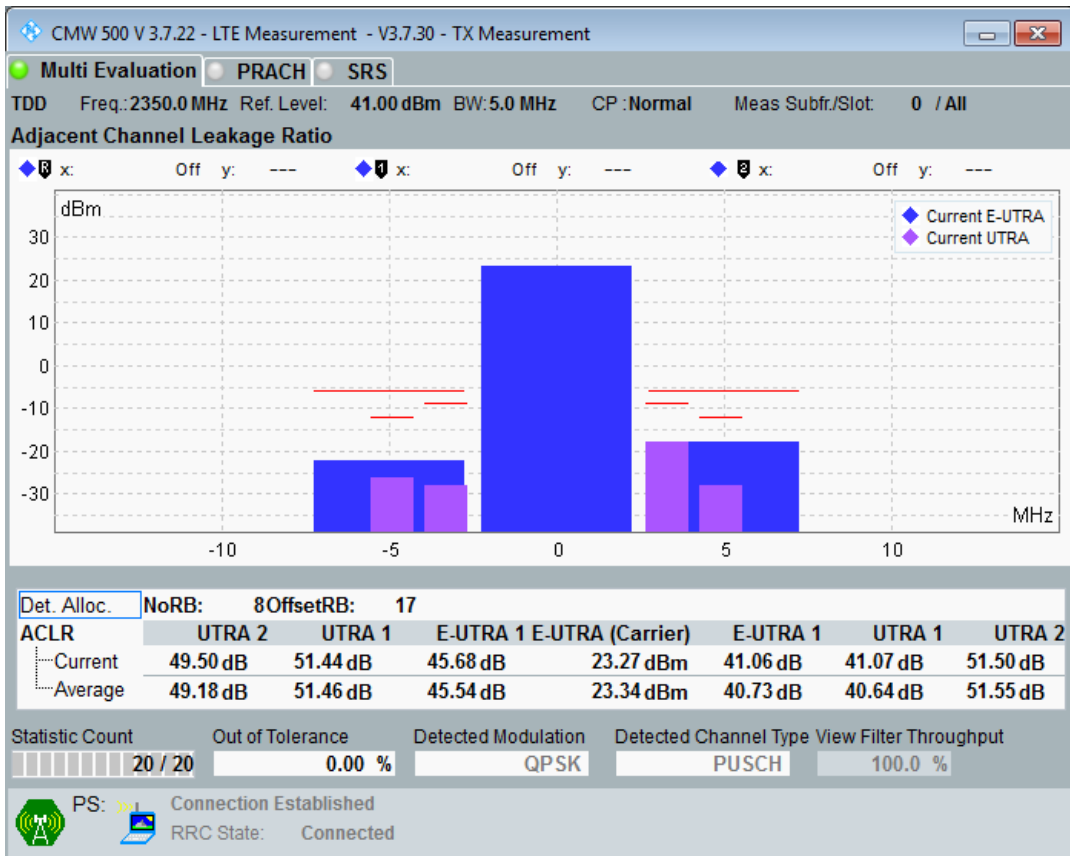

Band40 QPSK BW=10MHz Channel=39600 RB Size=12 Position=#Max

Band40 QPSK BW=10MHz Channel=39150 RB Size=12 Position=#Max

Band40 QPSK BW=10MHz Channel=39150 RB Size=50 Position=#0

Band40 QPSK BW=5MHz Channel=39150 RB Size=8 Position=#Max