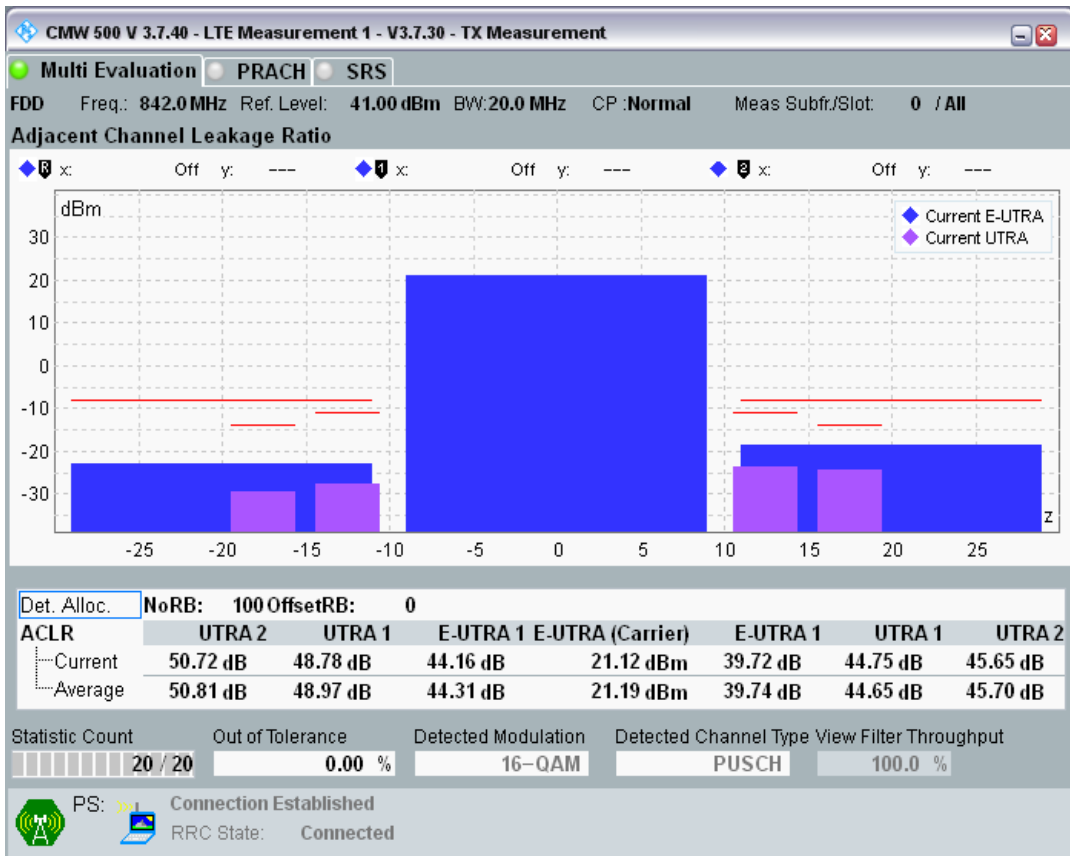

Band20 QPSK BW=20MHz Channel=24250 RB Size=100 Position=#0

Band20 QAM16 BW=20MHz Channel=24250 RB Size=18 Position=#0

Band20 QAM16 BW=20MHz Channel=24250 RB Size=18 Position=#Max

Band20 QAM16 BW=20MHz Channel=24250 RB Size=100 Position=#0