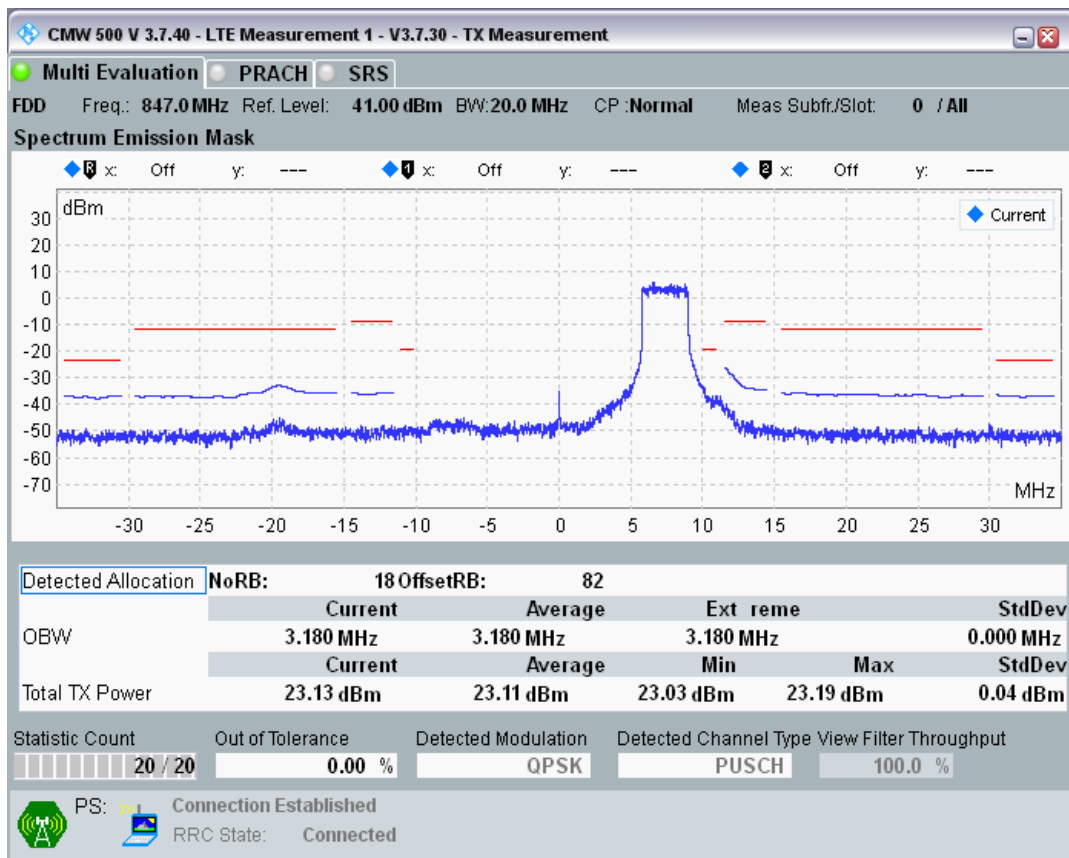

Band20 QPSK BW=20MHz Channel=24300 RB Size=18 Position=#Max

Band20 QPSK BW=20MHz Channel=24300 RB Size=100 Position=#0