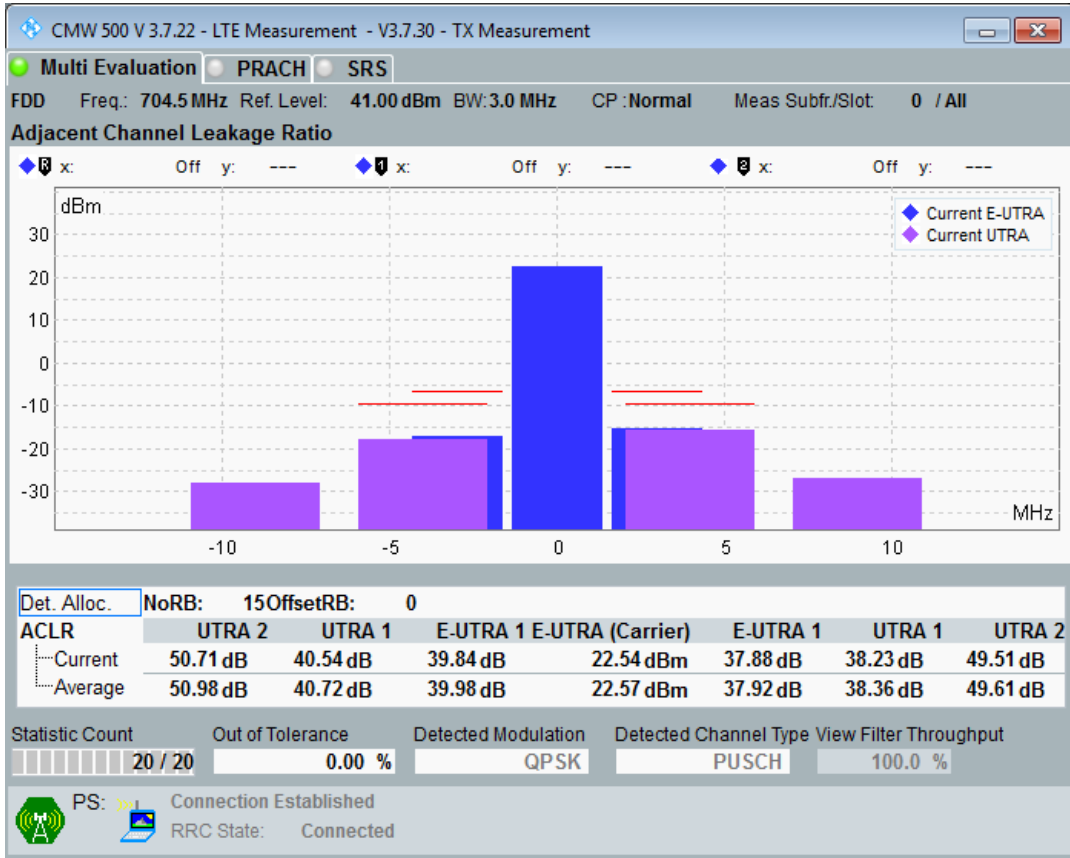

Band28 QPSK BW=3MHz Channel=27225 RB Size=15 Position=#0

Band28 QAM16 BW=3MHz Channel=27225 RB Size=4 Position=#0