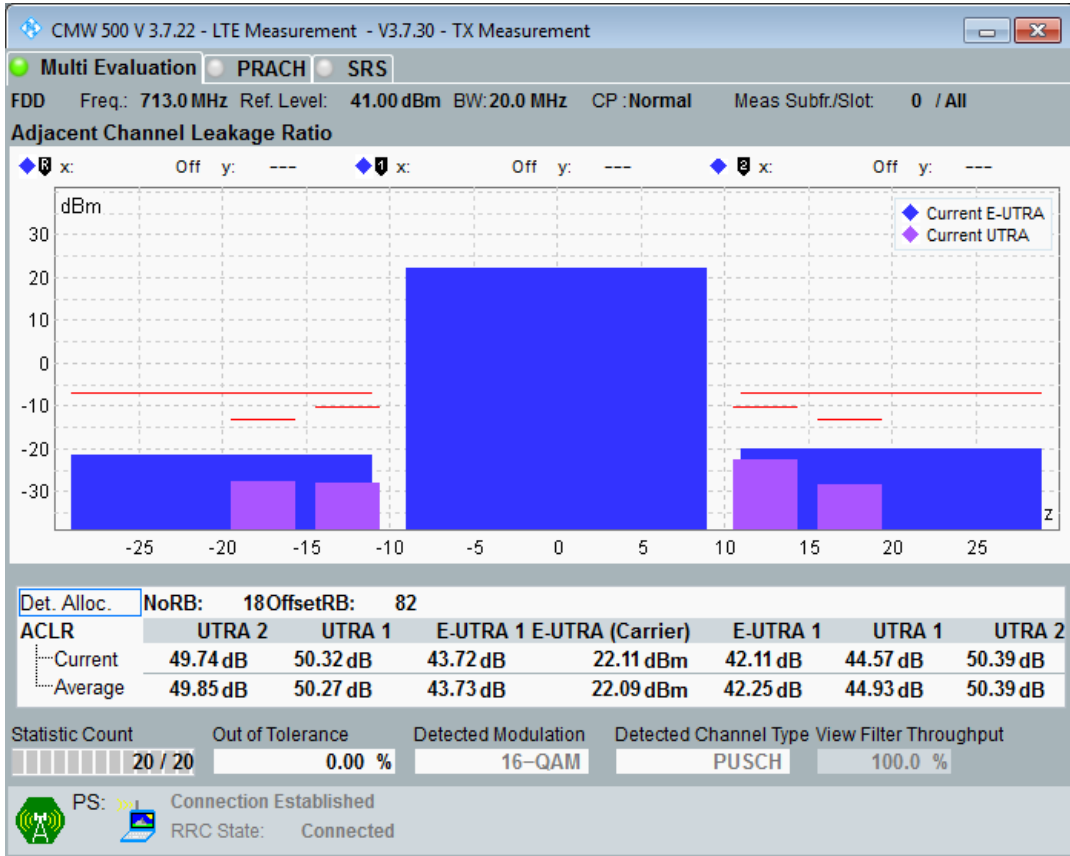

Band28 QPSK BW=20MHz Channel=27310 RB Size=100 Position=#0

Band28 QAM16 BW=20MHz Channel=27310 RB Size=18 Position=#0

Band28 QAM16 BW=20MHz Channel=27310 RB Size=18 Position=#Max

Band28 QAM16 BW=20MHz Channel=27310 RB Size=100 Position=#0