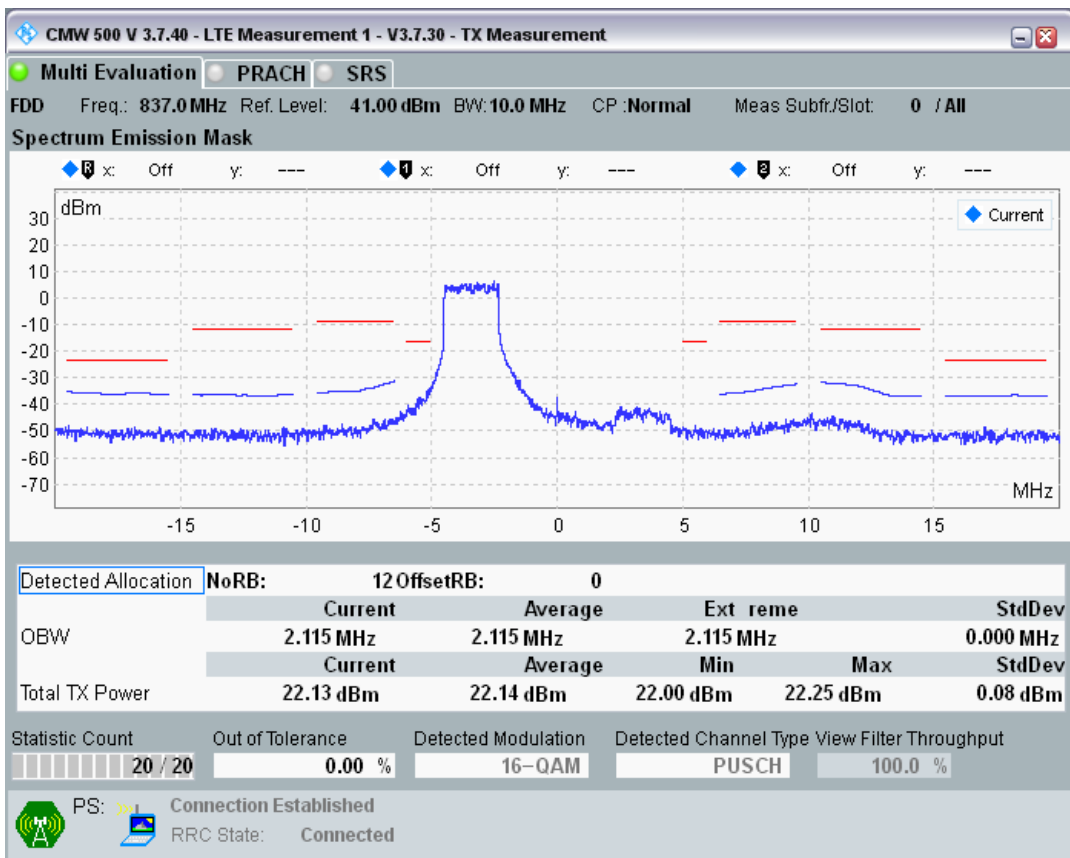

Band20 QPSK BW=10MHz Channel=24200 RB Size=12 Position=#0

Band20 QPSK BW=10MHz Channel=24200 RB Size=12 Position=#Max

Band20 QPSK BW=10MHz Channel=24200 RB Size=50 Position=#0

Band20 QAM16 BW=10MHz Channel=24200 RB Size=12 Position=#0