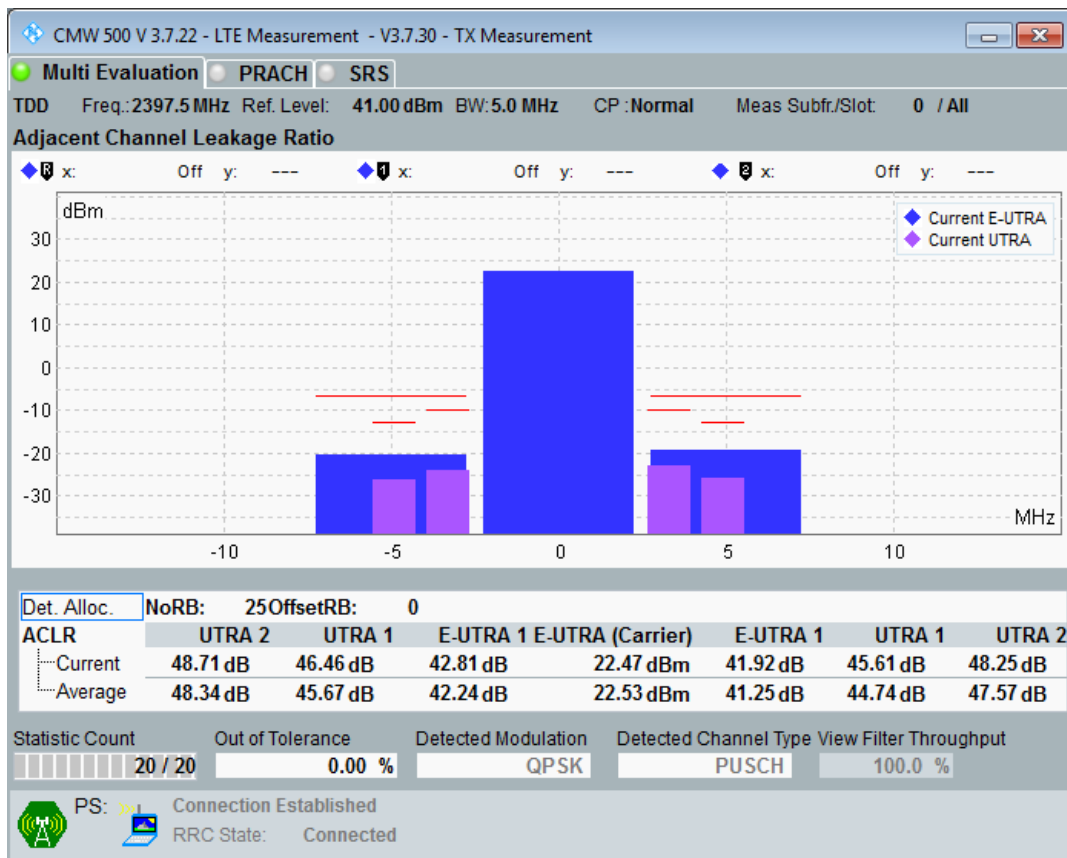

Band40 QPSK BW=5MHz Channel=39625 RB Size=25 Position=#0

Band40 QPSK BW=5MHz Channel=39625 RB Size=8 Position=#Max