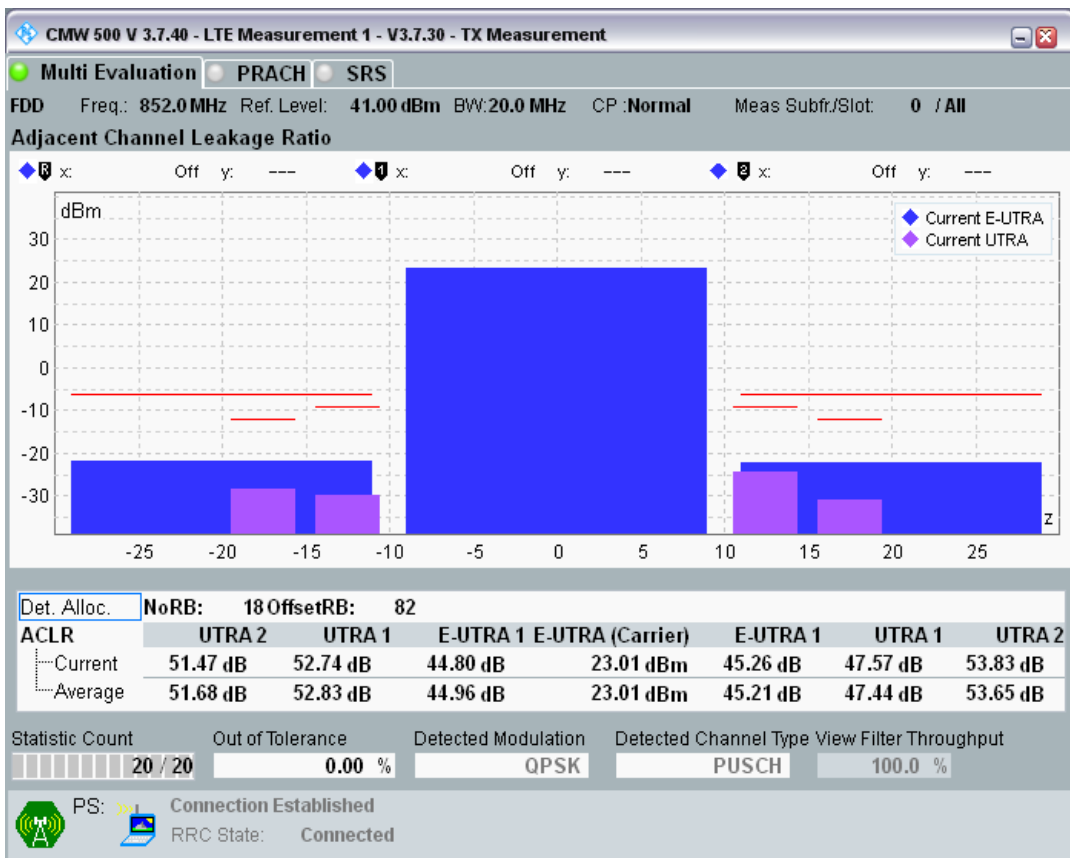

Band20 QAM16 BW=20MHz Channel=24300 RB Size=18 Position=#Max

Band20 QAM16 BW=20MHz Channel=24300 RB Size=100 Position=#0

Band20 QPSK BW=20MHz Channel=24350 RB Size=18 Position=#0

Band20 QPSK BW=20MHz Channel=24350 RB Size=18 Position=#Max