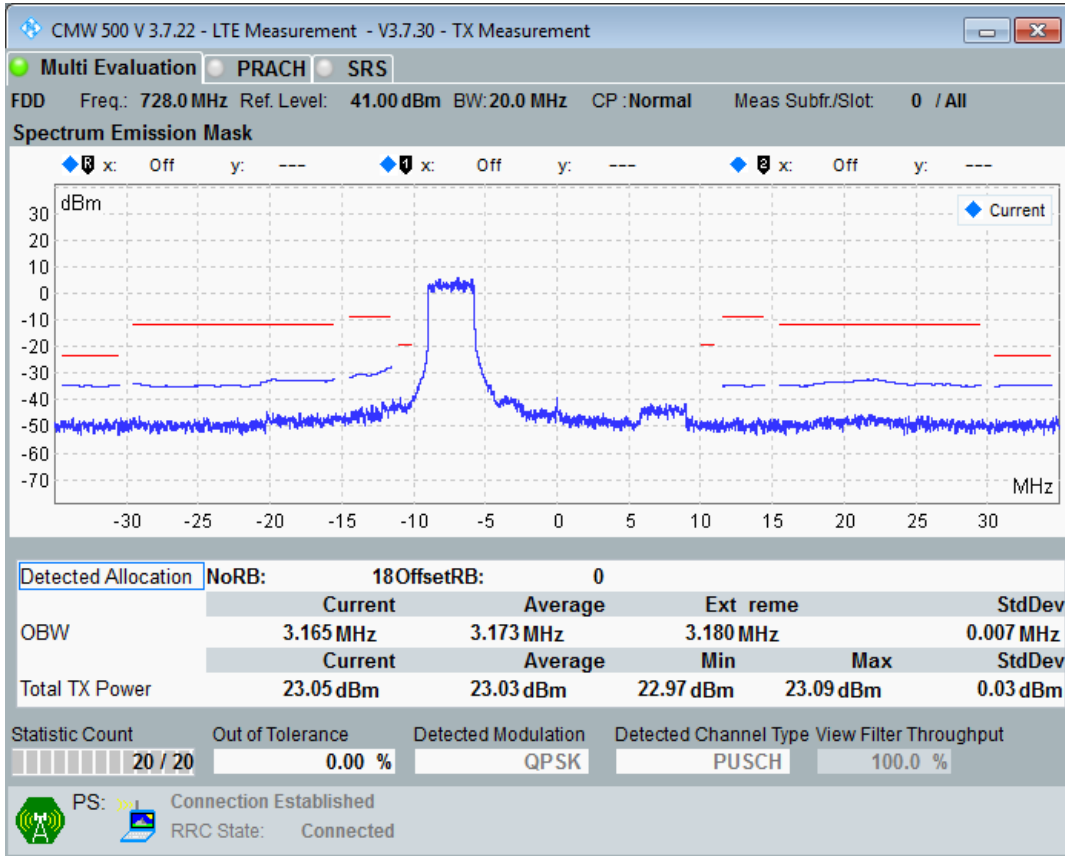

Band28 QPSK BW=20MHz Channel=27460 RB Size=18 Position=#0

Band28 QPSK BW=20MHz Channel=27460 RB Size=18 Position=#Max