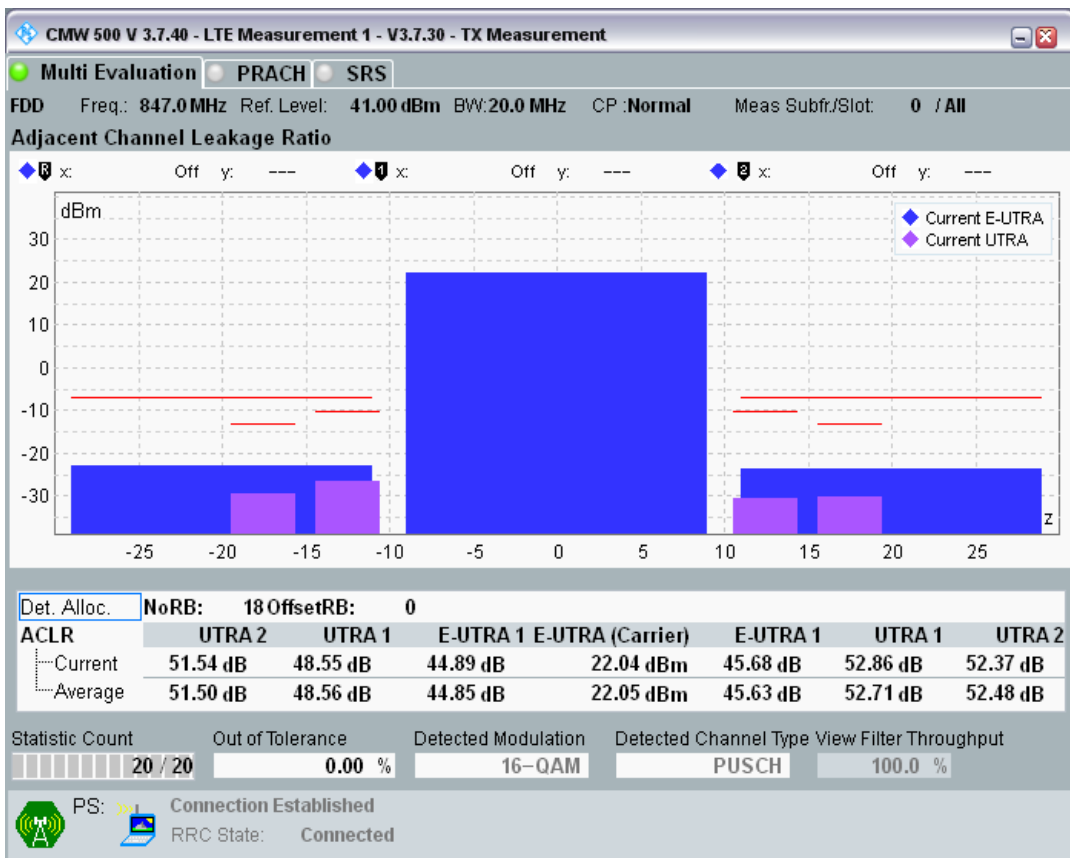

Band20 QPSK BW=20MHz Channel=24300 RB Size=18 Position=#0

Band20 QPSK BW=20MHz Channel=24300 RB Size=18 Position=#Max

Band20 QPSK BW=20MHz Channel=24300 RB Size=100 Position=#0

Band20 QAM16 BW=20MHz Channel=24300 RB Size=18 Position=#0