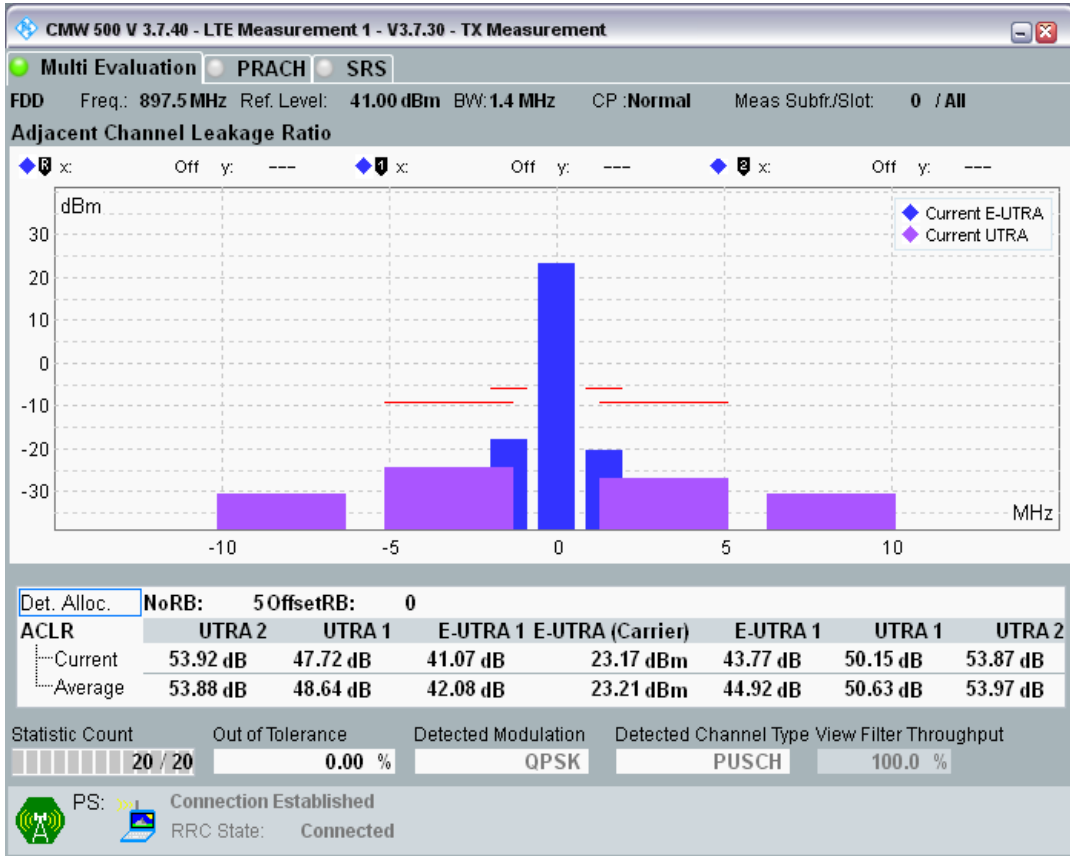

Band8 QPSK BW=1.4MHz Channel=21625 RB Size=5 Position=#0

Band8 QPSK BW=1.4MHz Channel=21625 RB Size=5 Position=#Max