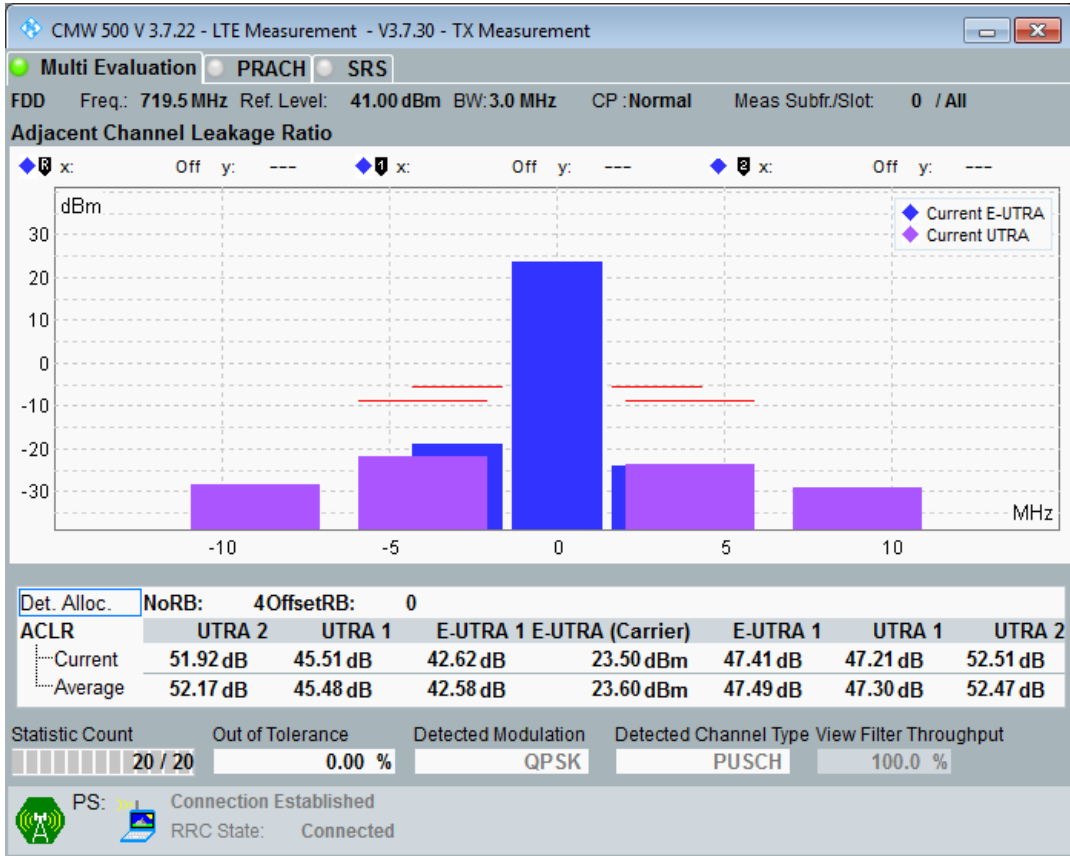

Band28 QPSK BW=3MHz Channel=27375 RB Size=4 Position=#0

Band28 QPSK BW=3MHz Channel=27375 RB Size=4 Position=#Max