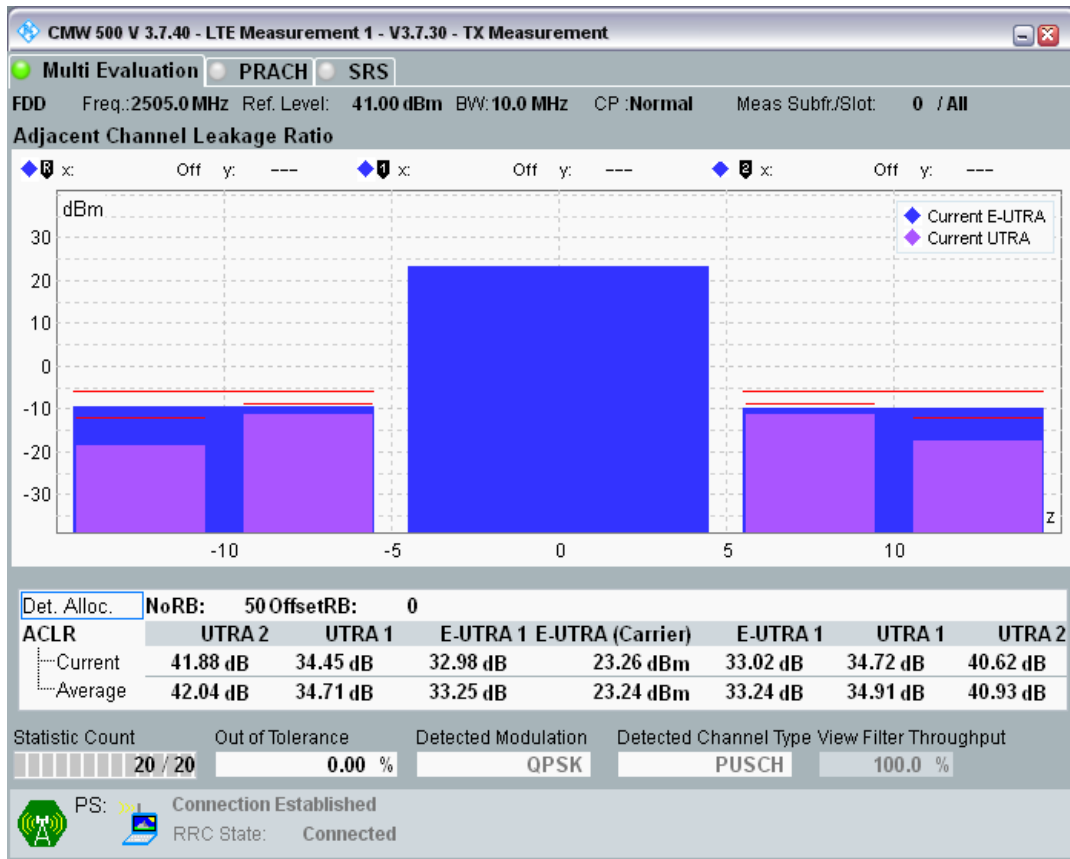

Band7 QPSK BW=10MHz Channel=20800 RB Size=12 Position=#0

Band7 QPSK BW=10MHz Channel=20800 RB Size=12 Position=#Max

Band7 QPSK BW=10MHz Channel=20800 RB Size=50 Position=#0

Band7 QAM16 BW=10MHz Channel=20800 RB Size=12 Position=#0