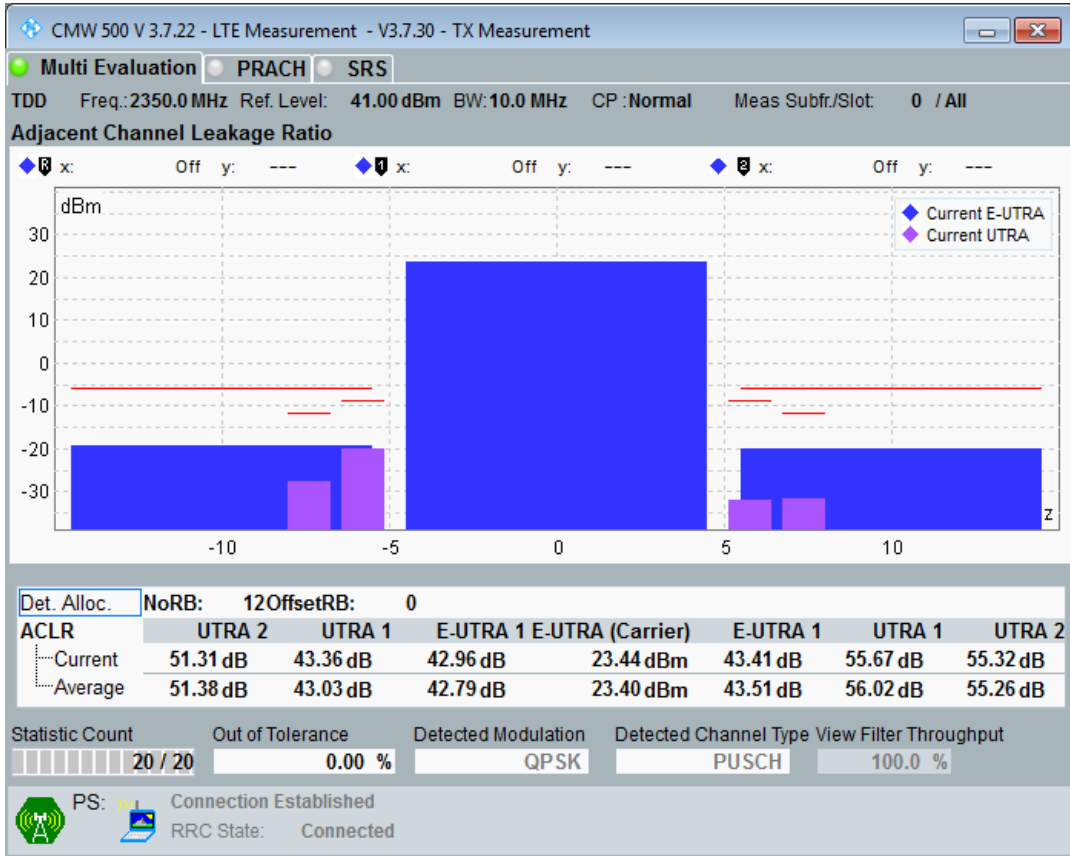

Band40 QPSK BW=10MHz Channel=39150 RB Size=12 Position=#0

Band40 QPSK BW=10MHz Channel=38700 RB Size=12 Position=#0