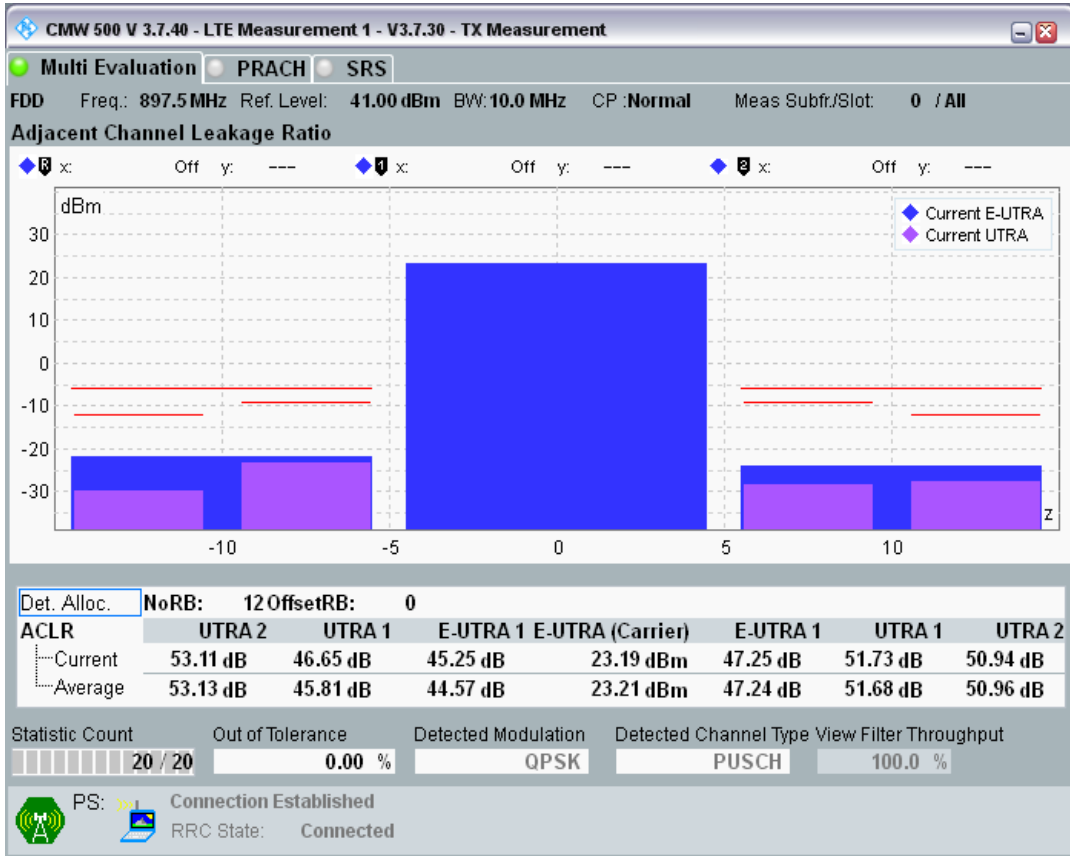

Band8 QPSK BW=10MHz Channel=21625 RB Size=12 Position=#0

Band8 QPSK BW=10MHz Channel=21625 RB Size=12 Position=#Max