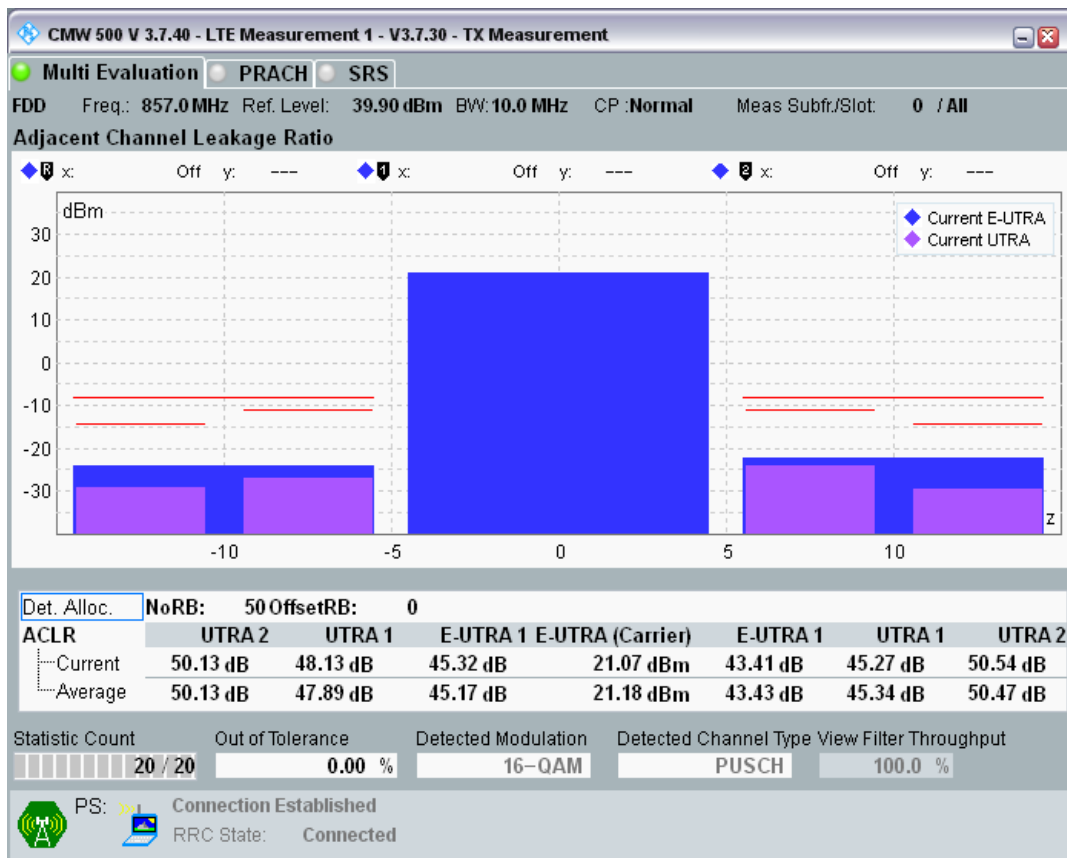

Band20 QAM16 BW=10MHz Channel=24400 RB Size=50 Position=#0

Band20 QPSK BW=20MHz Channel=24250 RB Size=18 Position=#0