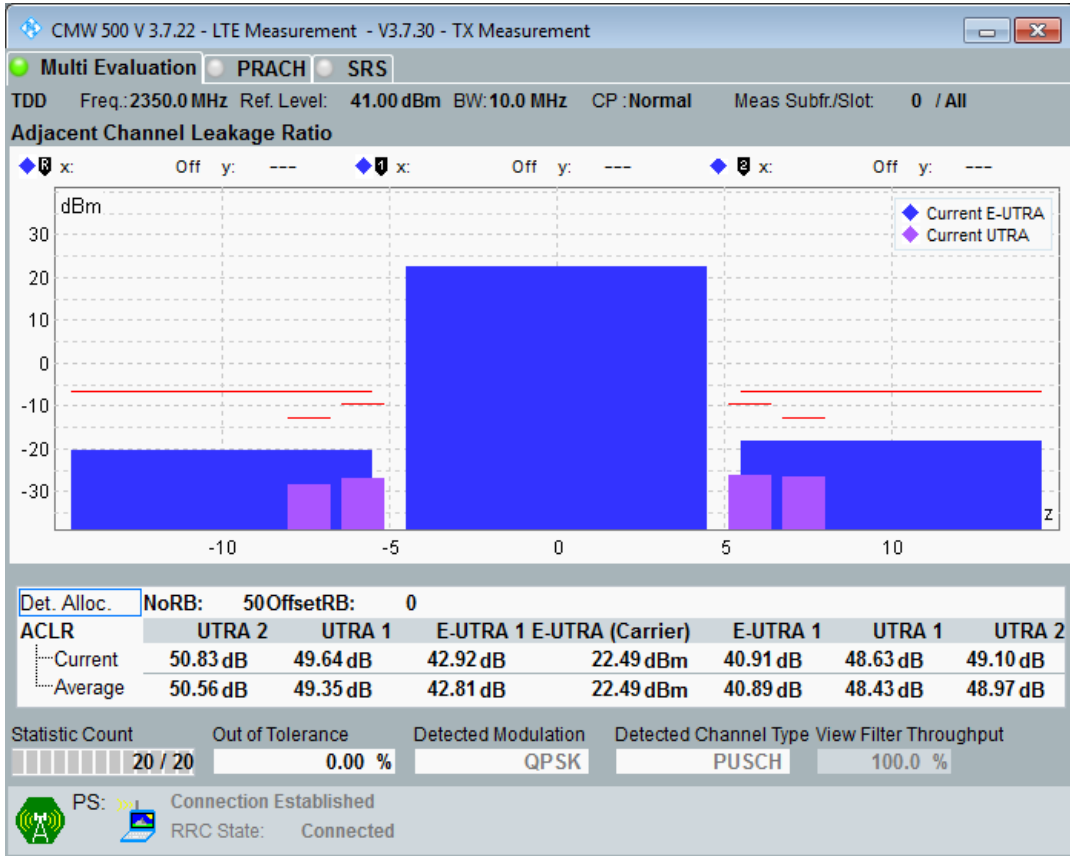

Band40 QPSK BW=10MHz Channel=39600 RB Size=12 Position=#Max

Band40 QPSK BW=10MHz Channel=39150 RB Size=12 Position=#Max

Band40 QPSK BW=10MHz Channel=39150 RB Size=50 Position=#0

Band40 QPSK BW=5MHz Channel=39150 RB Size=8 Position=#Max