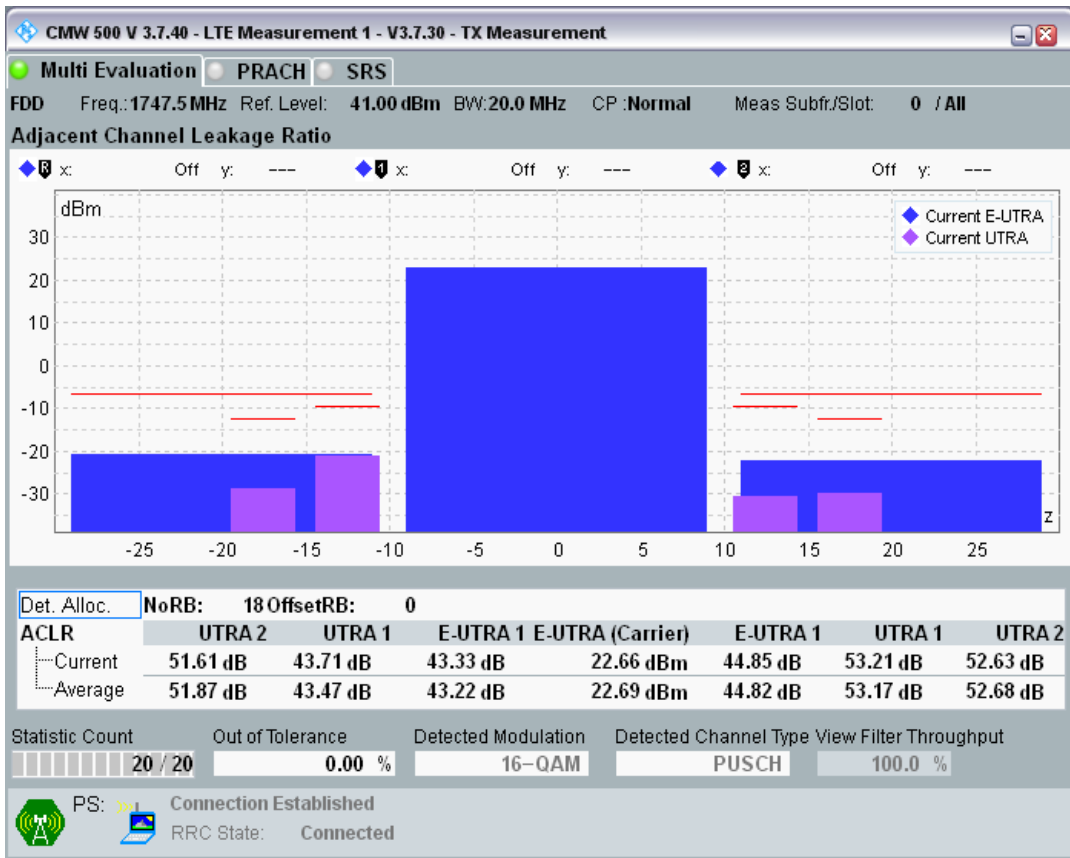

Band3 QPSK BW=20MHz Channel=19575 RB Size=18 Position=#0

Band3 QPSK BW=20MHz Channel=19575 RB Size=18 Position=#Max

Band3 QPSK BW=20MHz Channel=19575 RB Size=100 Position=#0

Band3 QAM16 BW=20MHz Channel=19575 RB Size=18 Position=#0