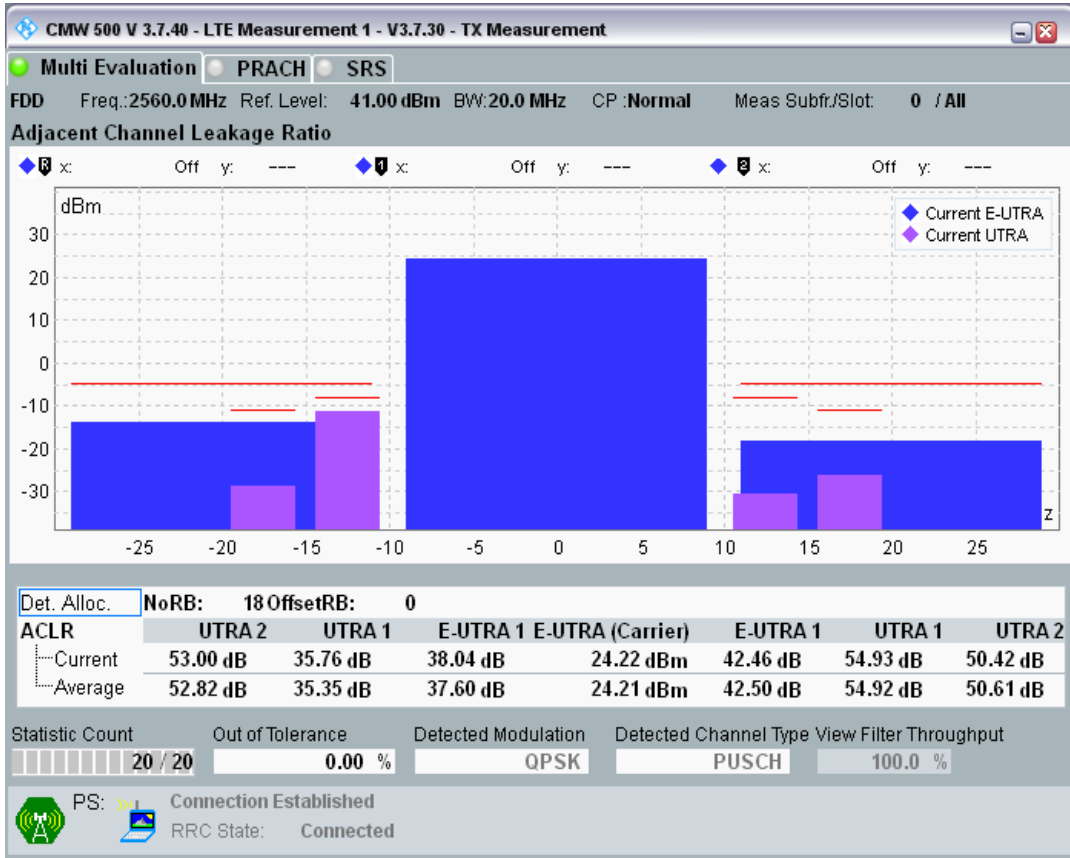

Band7 QPSK BW=20MHz Channel=21350 RB Size=18 Position=#0

Band7 QPSK BW=20MHz Channel=21350 RB Size=18 Position=#Max