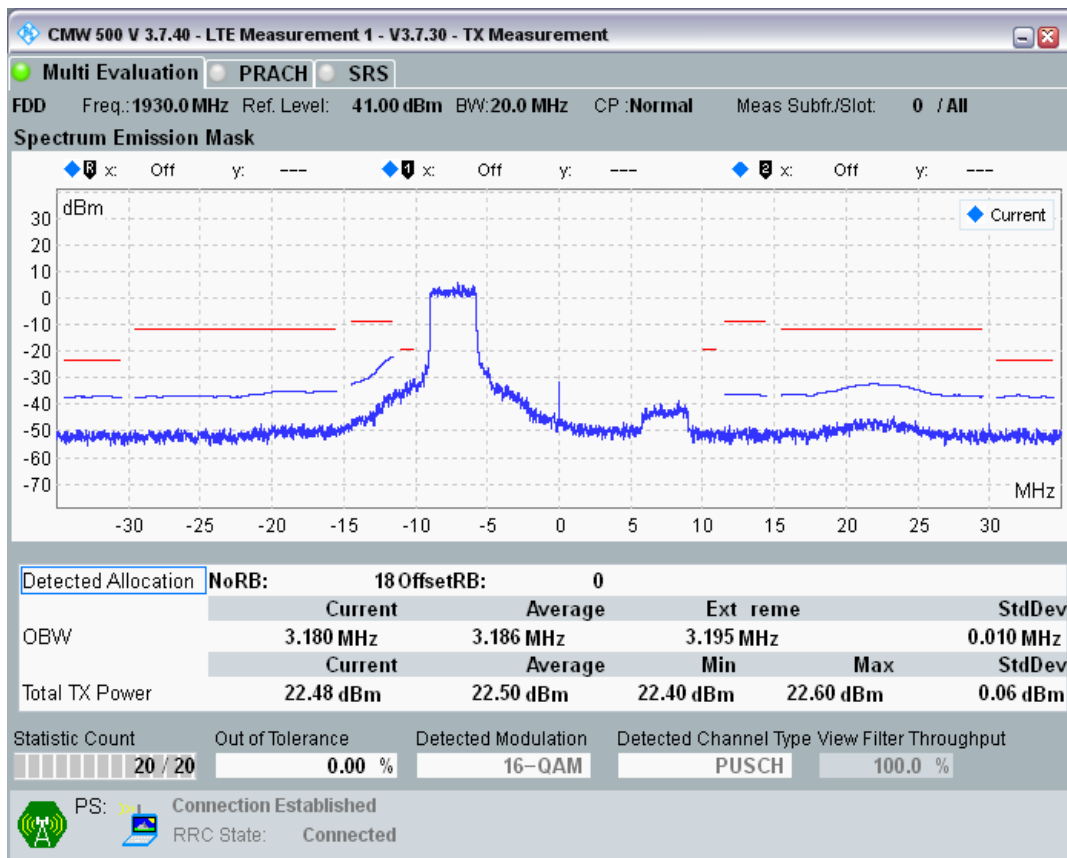

Band1 QPSK BW=20MHz Channel=18100 RB Size=18 Position=#0

Band1 QPSK BW=20MHz Channel=18100 RB Size=18 Position=#Max

Band1 QPSK BW=20MHz Channel=18100 RB Size=100 Position=#0

Band1 QAM16 BW=20MHz Channel=18100 RB Size=18 Position=#0