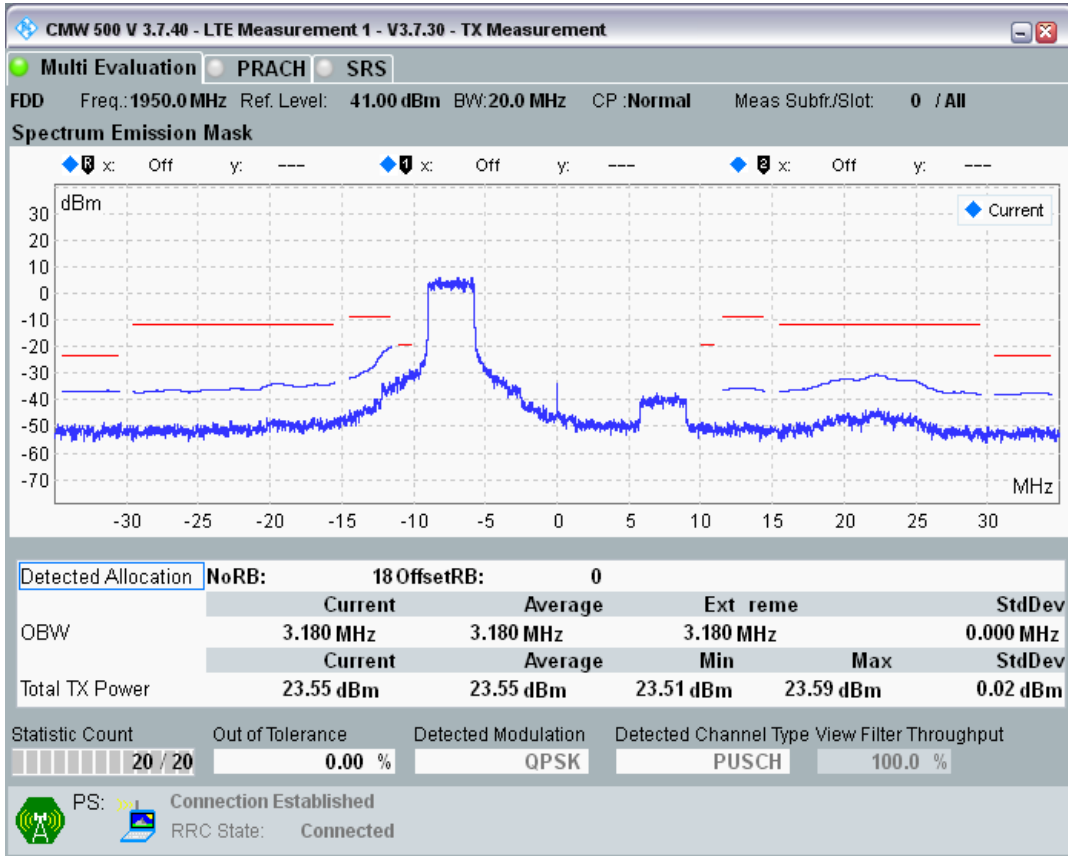

Band1 QPSK BW=20MHz Channel=18300 RB Size=18 Position=#0

Band1 QPSK BW=20MHz Channel=18300 RB Size=18 Position=#Max