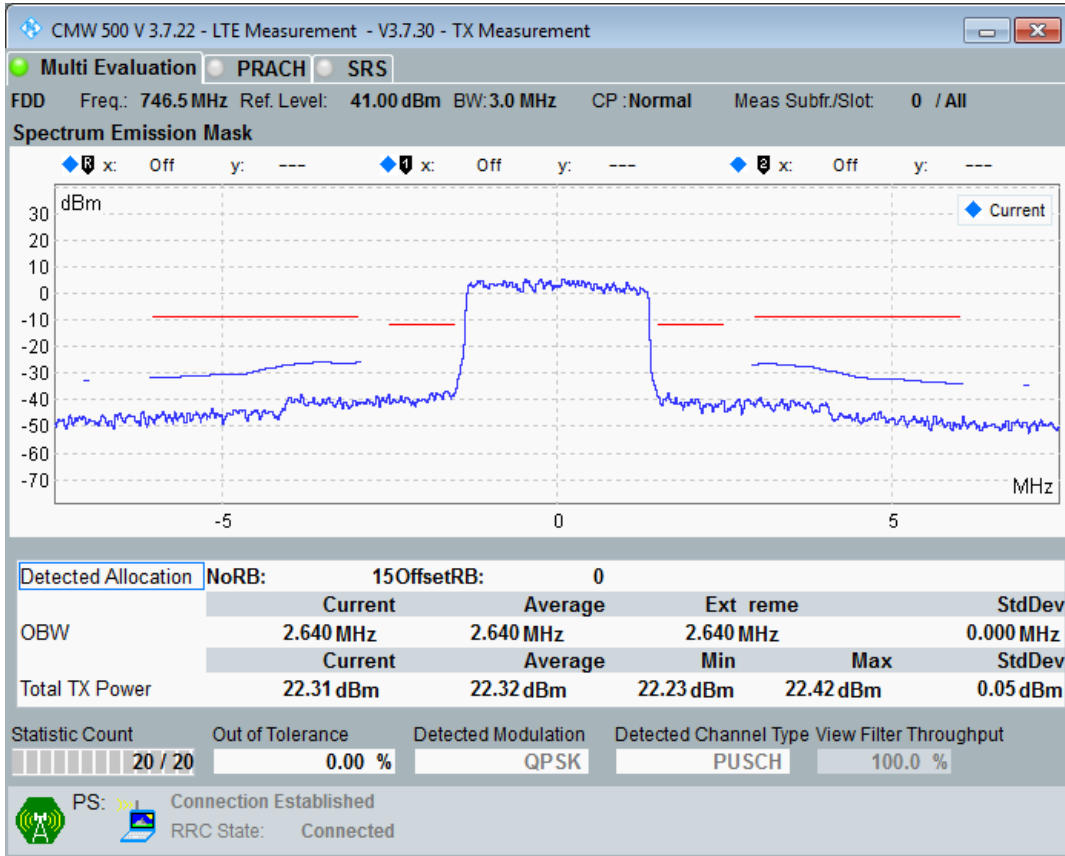

Band28 QPSK BW=3MHz Channel=27645 RB Size=4 Position=#0

Band28 QPSK BW=3MHz Channel=27645 RB Size=4 Position=#Max

Band28 QPSK BW=3MHz Channel=27645 RB Size=15 Position=#0

Band28 QAM16 BW=3MHz Channel=27645 RB Size=4 Position=#0