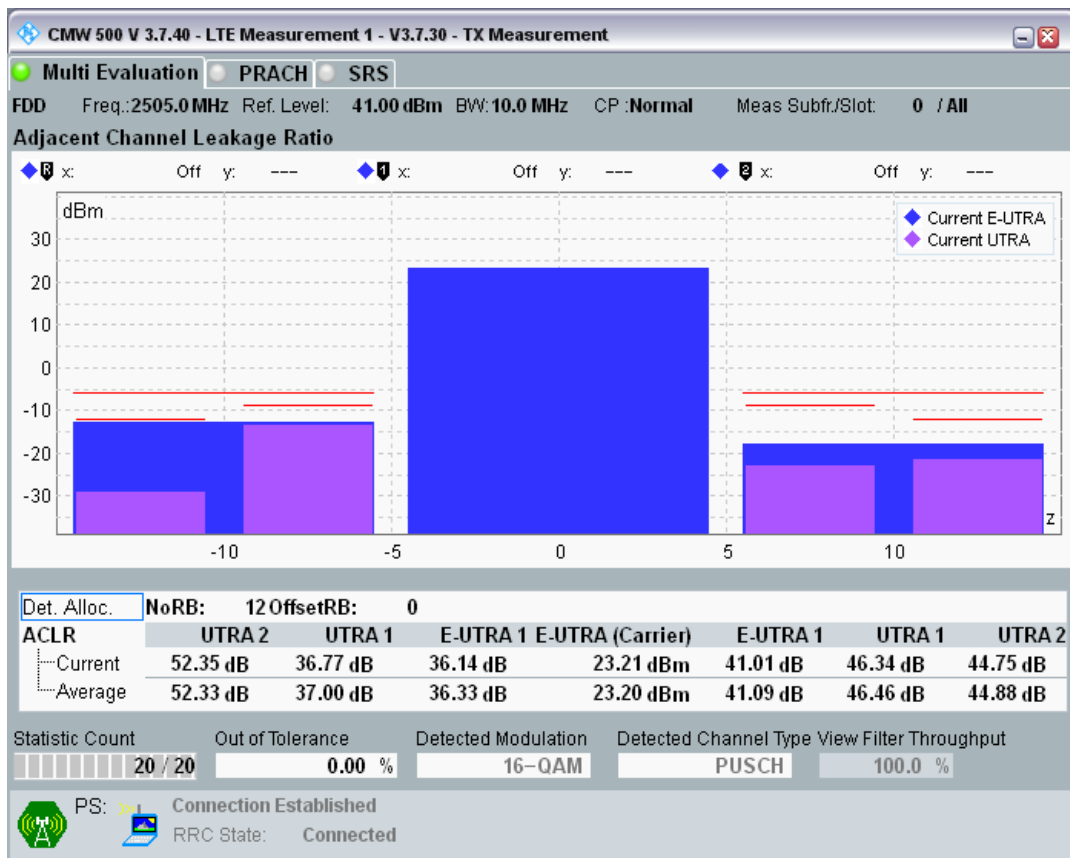

Band7 QPSK BW=10MHz Channel=20800 RB Size=12 Position=#0

Band7 QPSK BW=10MHz Channel=20800 RB Size=12 Position=#Max

Band7 QPSK BW=10MHz Channel=20800 RB Size=50 Position=#0

Band7 QAM16 BW=10MHz Channel=20800 RB Size=12 Position=#0