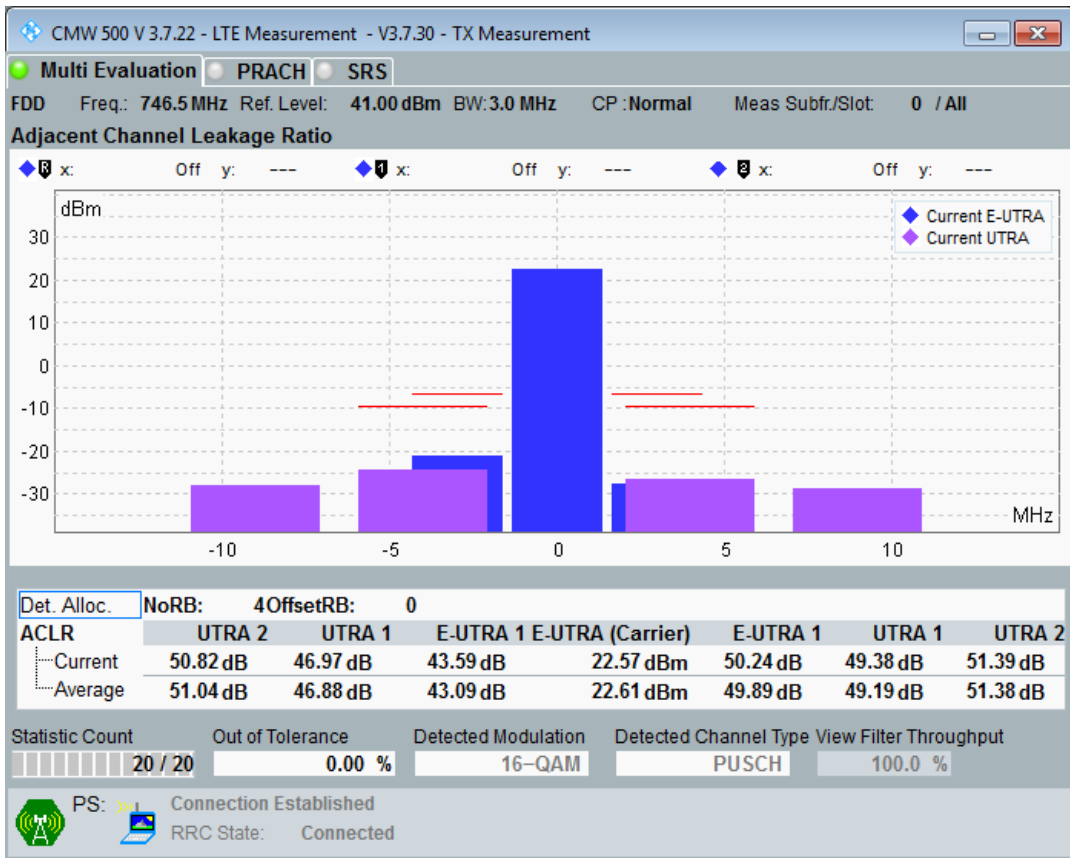

Band28 QPSK BW=3MHz Channel=27645 RB Size=4 Position=#0

Band28 QPSK BW=3MHz Channel=27645 RB Size=4 Position=#Max

Band28 QPSK BW=3MHz Channel=27645 RB Size=15 Position=#0

Band28 QAM16 BW=3MHz Channel=27645 RB Size=4 Position=#0