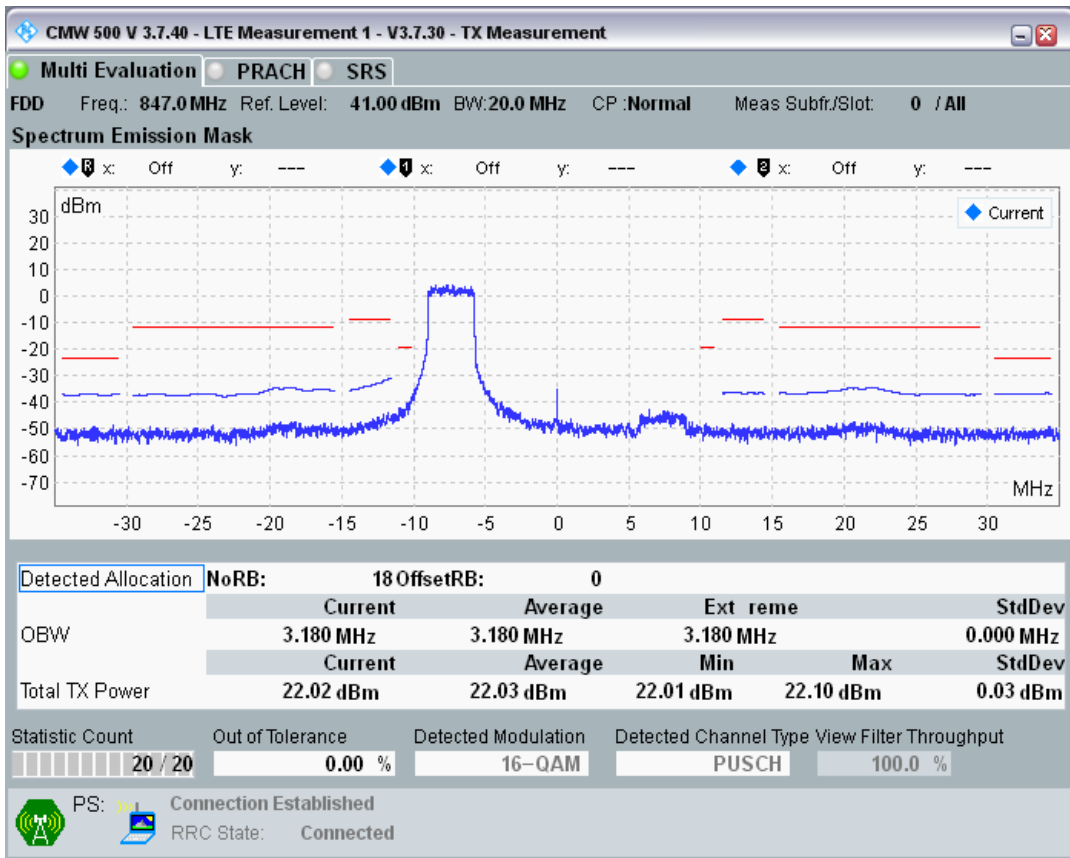

Band20 QPSK BW=20MHz Channel=24300 RB Size=18 Position=#0

Band20 QPSK BW=20MHz Channel=24300 RB Size=18 Position=#Max

Band20 QPSK BW=20MHz Channel=24300 RB Size=100 Position=#0

Band20 QAM16 BW=20MHz Channel=24300 RB Size=18 Position=#0