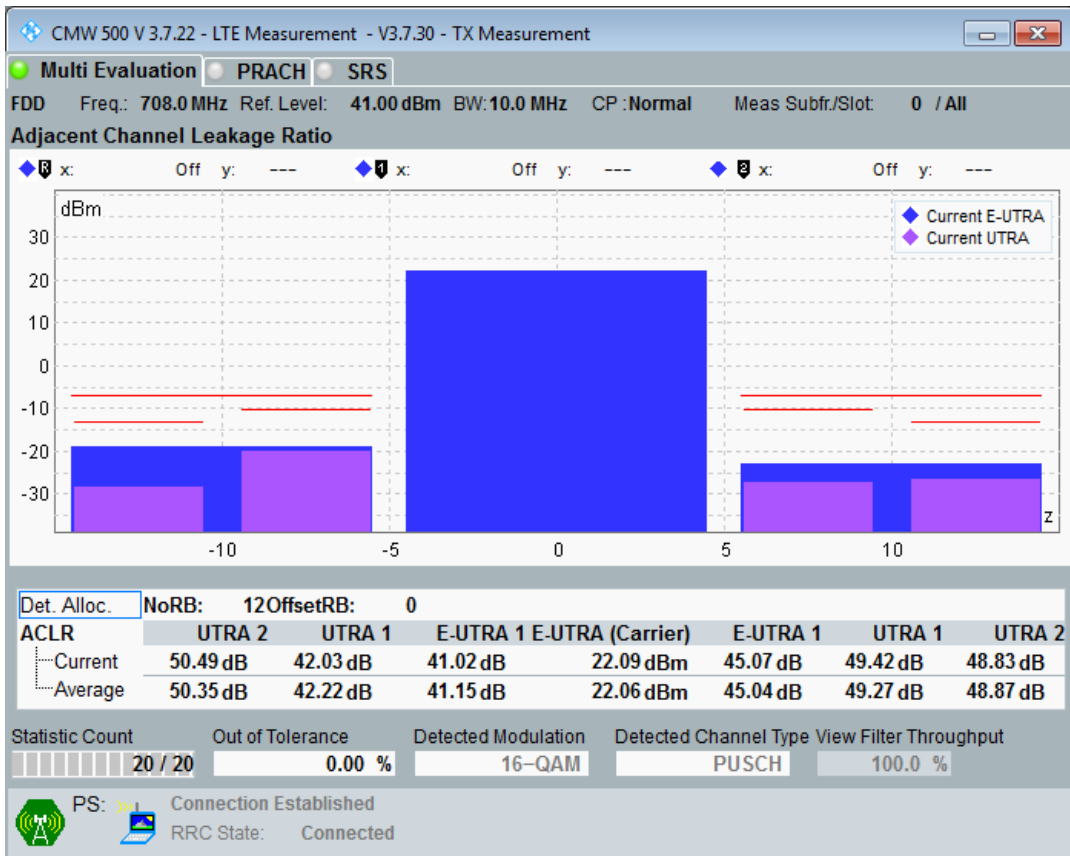

Band28 QPSK BW=10MHz Channel=27260 RB Size=12 Position=#0

Band28 QPSK BW=10MHz Channel=27260 RB Size=12 Position=#Max

Band28 QPSK BW=10MHz Channel=27260 RB Size=50 Position=#0

Band28 QAM16 BW=10MHz Channel=27260 RB Size=12 Position=#0