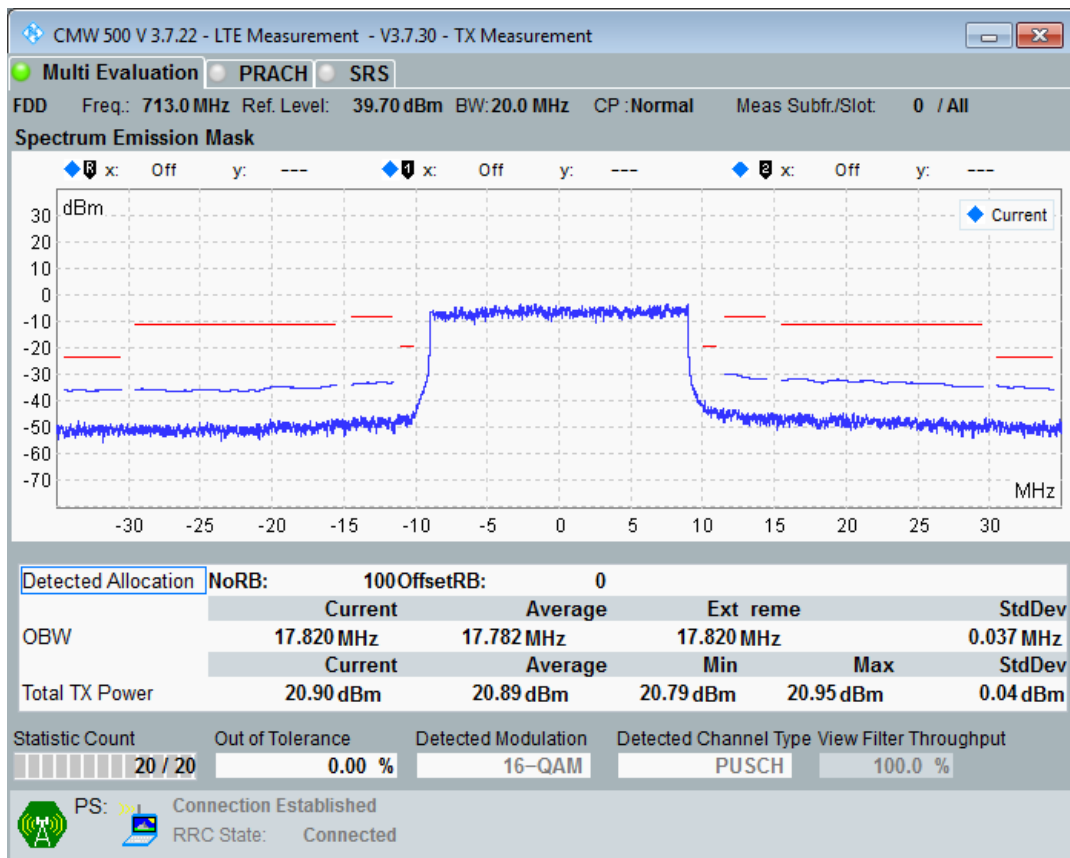

Band28 QPSK BW=20MHz Channel=27310 RB Size=100 Position=#0

Band28 QAM16 BW=20MHz Channel=27310 RB Size=18 Position=#0

Band28 QAM16 BW=20MHz Channel=27310 RB Size=18 Position=#Max

Band28 QAM16 BW=20MHz Channel=27310 RB Size=100 Position=#0