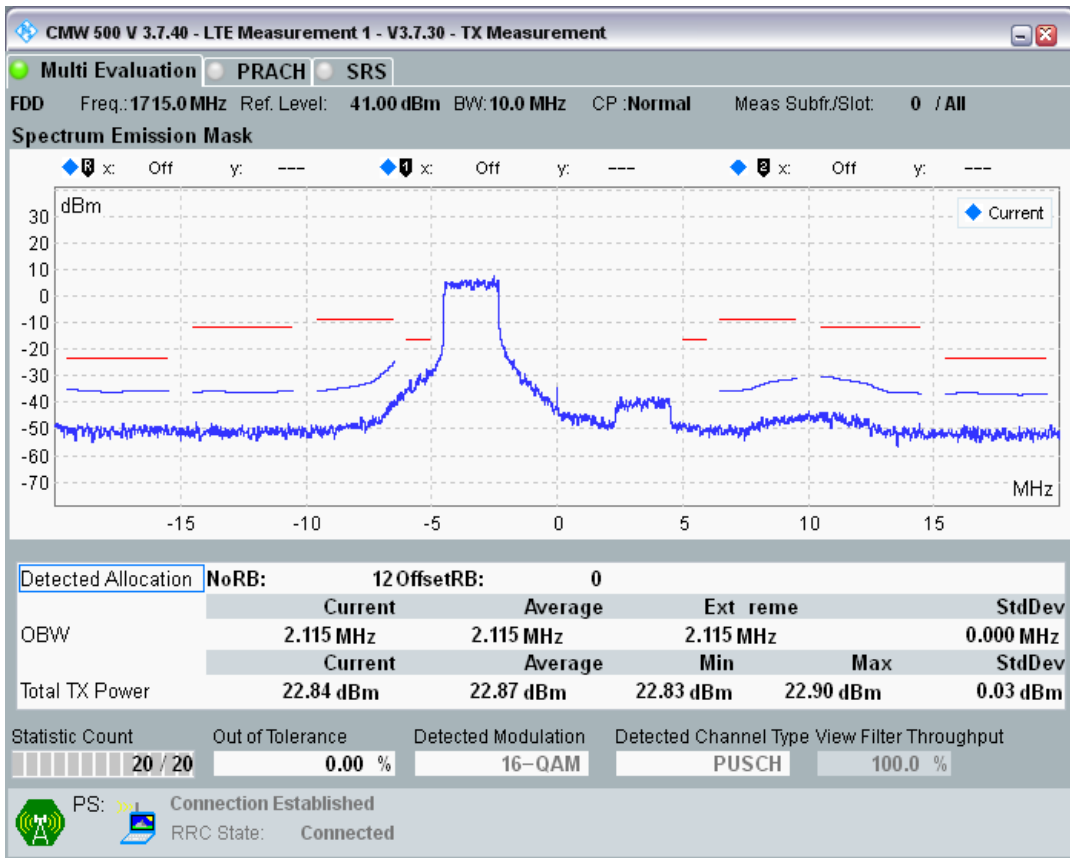

Band3 QPSK BW=10MHz Channel=19250 RB Size=12 Position=#0

Band3 QPSK BW=10MHz Channel=19250 RB Size=12 Position=#Max

Band3 QPSK BW=10MHz Channel=19250 RB Size=50 Position=#0

Band3 QAM16 BW=10MHz Channel=19250 RB Size=12 Position=#0