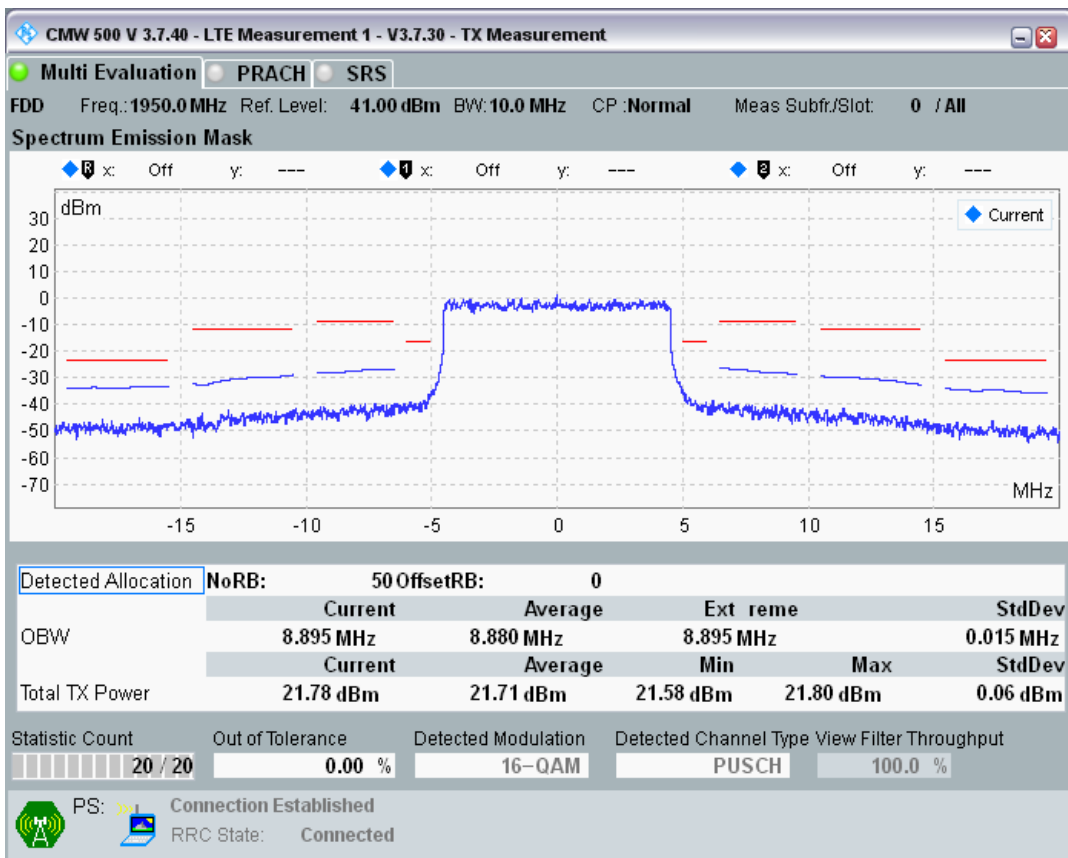

Band1 QAM16 BW=10MHz Channel=18300 RB Size=50 Position=#0

Band1 QPSK BW=10MHz Channel=18550 RB Size=12 Position=#0