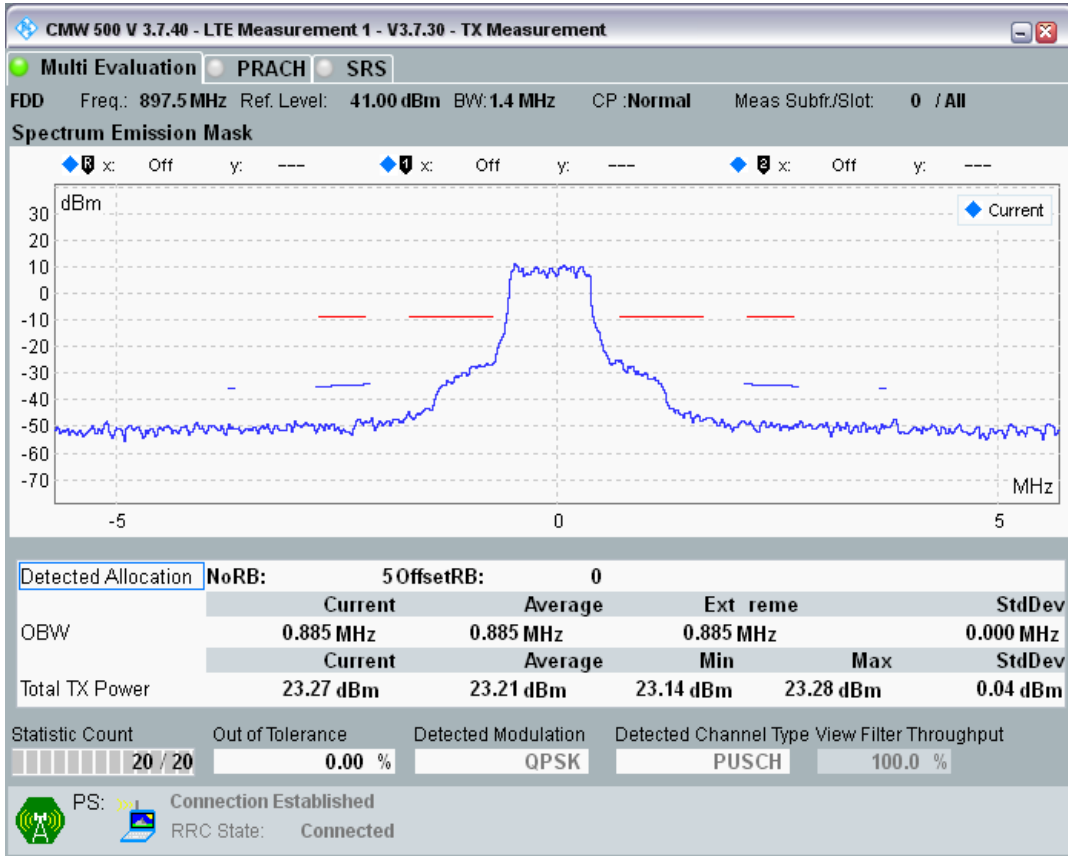

Band8 QPSK BW=1.4MHz Channel=21625 RB Size=5 Position=#0

Band8 QPSK BW=1.4MHz Channel=21625 RB Size=5 Position=#Max