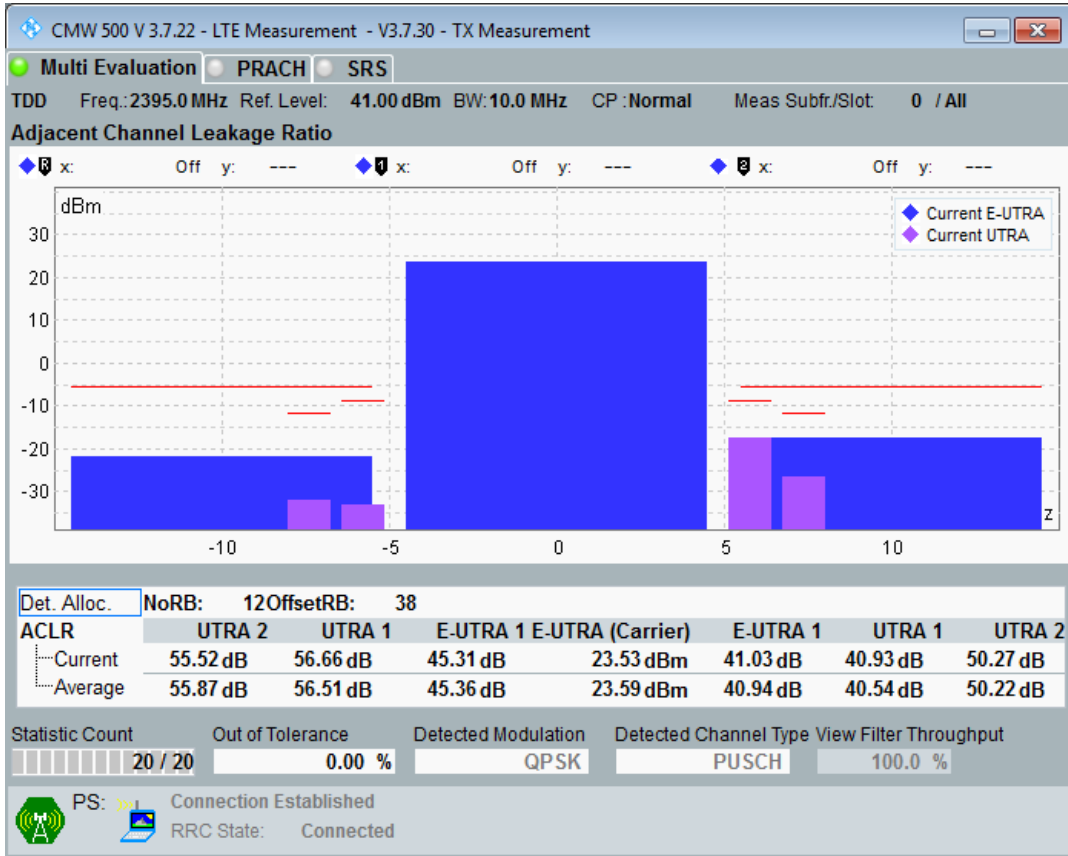

Band40 QPSK BW=10MHz Channel=39600 RB Size=12 Position=#Max

Band40 QPSK BW=10MHz Channel=39150 RB Size=12 Position=#Max