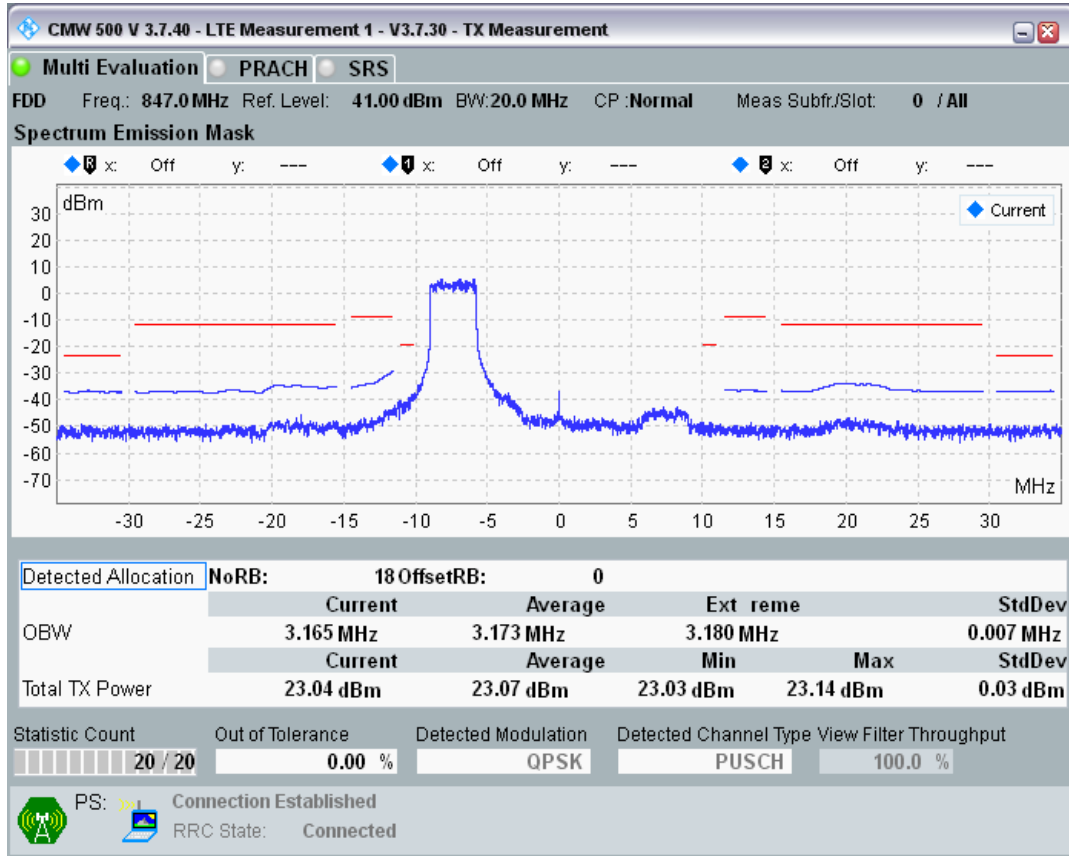

Band20 QPSK BW=20MHz Channel=24300 RB Size=18 Position=#0

Band20 QPSK BW=20MHz Channel=24300 RB Size=18 Position=#Max