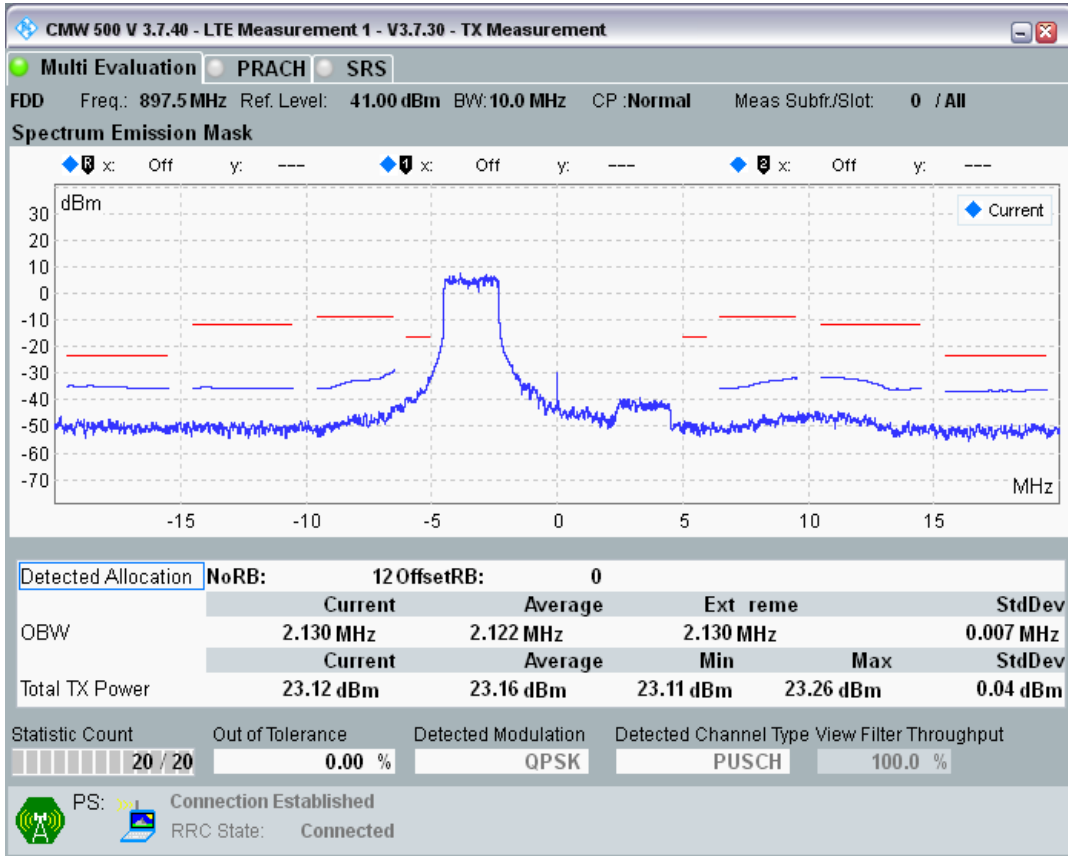

Band8 QAM16 BW=10MHz Channel=21500 RB Size=12 Position=#Max

Band8 QAM16 BW=10MHz Channel=21500 RB Size=50 Position=#0

Band8 QPSK BW=10MHz Channel=21625 RB Size=12 Position=#0

Band8 QPSK BW=10MHz Channel=21625 RB Size=12 Position=#Max