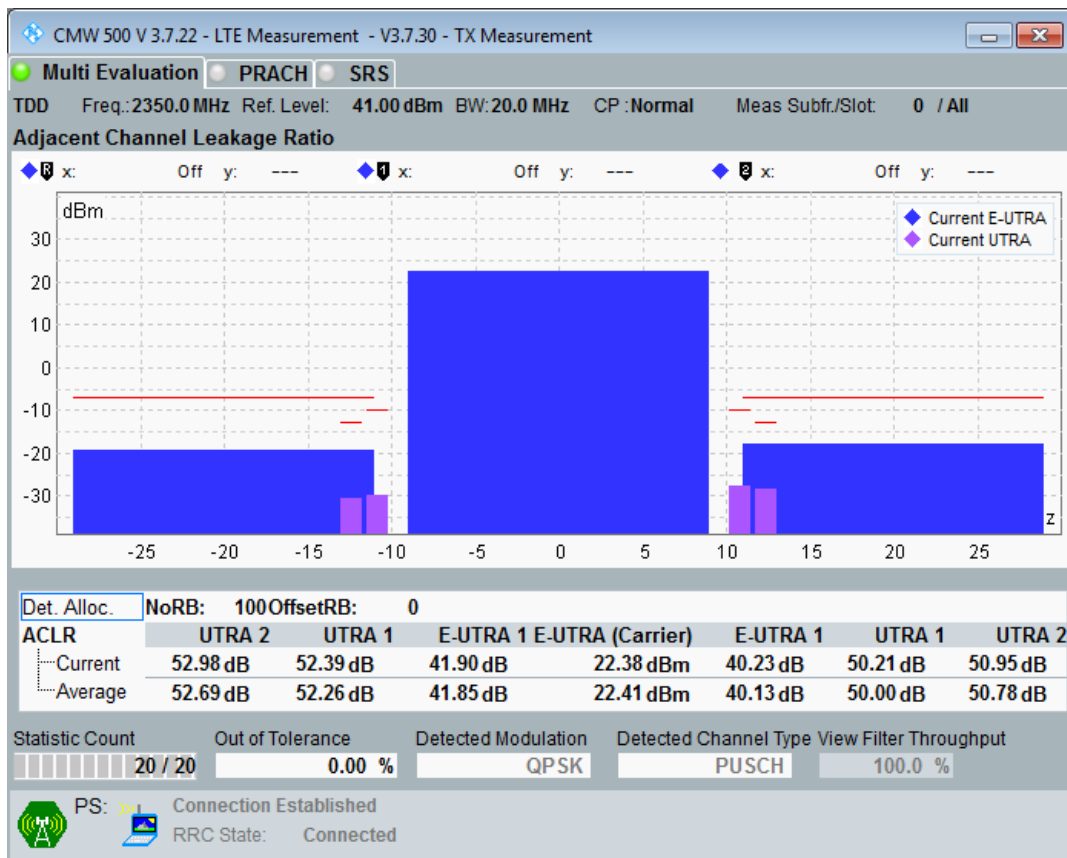

Band40 QPSK BW=20MHz Channel=39550 RB Size=100 Position=#0

Band40 QPSK BW=20MHz Channel=39150 RB Size=100 Position=#0

Band40 QPSK BW=20MHz Channel=39150 RB Size=18 Position=#0

Band40 QPSK BW=10MHz Channel=38700 RB Size=50 Position=#0