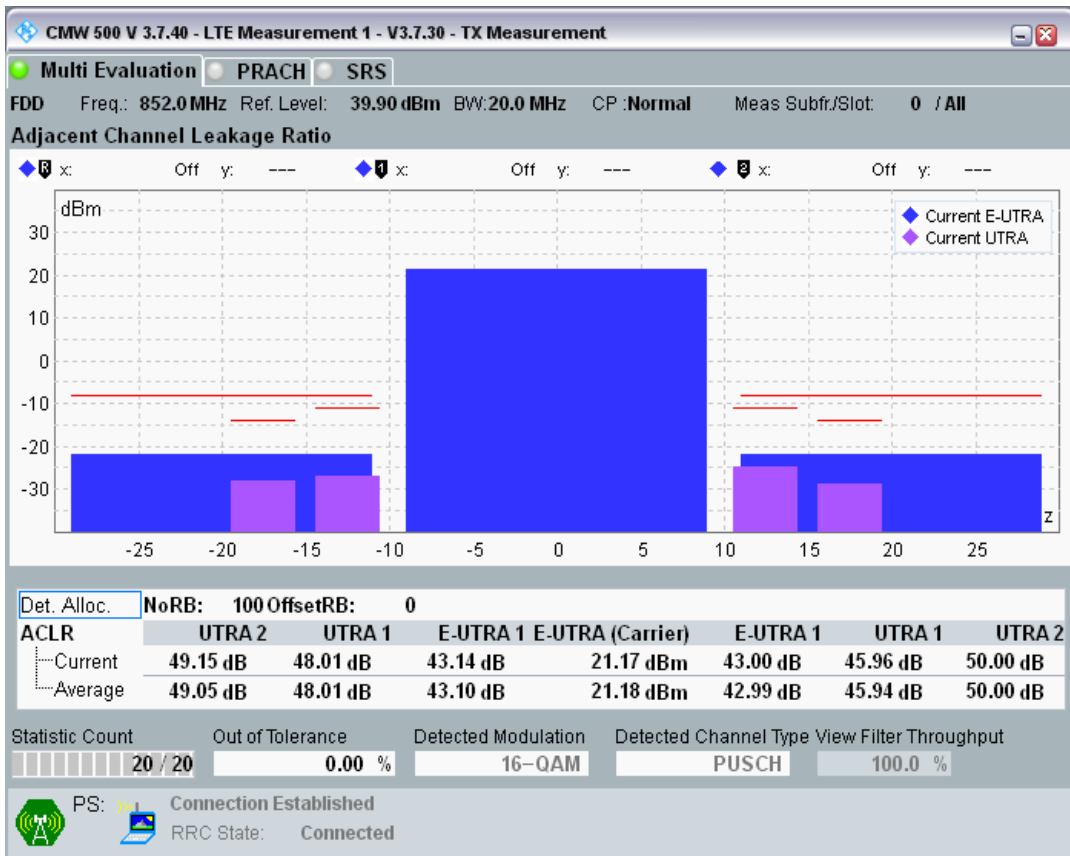

Band20 QPSK BW=20MHz Channel=24350 RB Size=100 Position=#0

Band20 QAM16 BW=20MHz Channel=24350 RB Size=18 Position=#0

Band20 QAM16 BW=20MHz Channel=24350 RB Size=18 Position=#Max

Band20 QAM16 BW=20MHz Channel=24350 RB Size=100 Position=#0