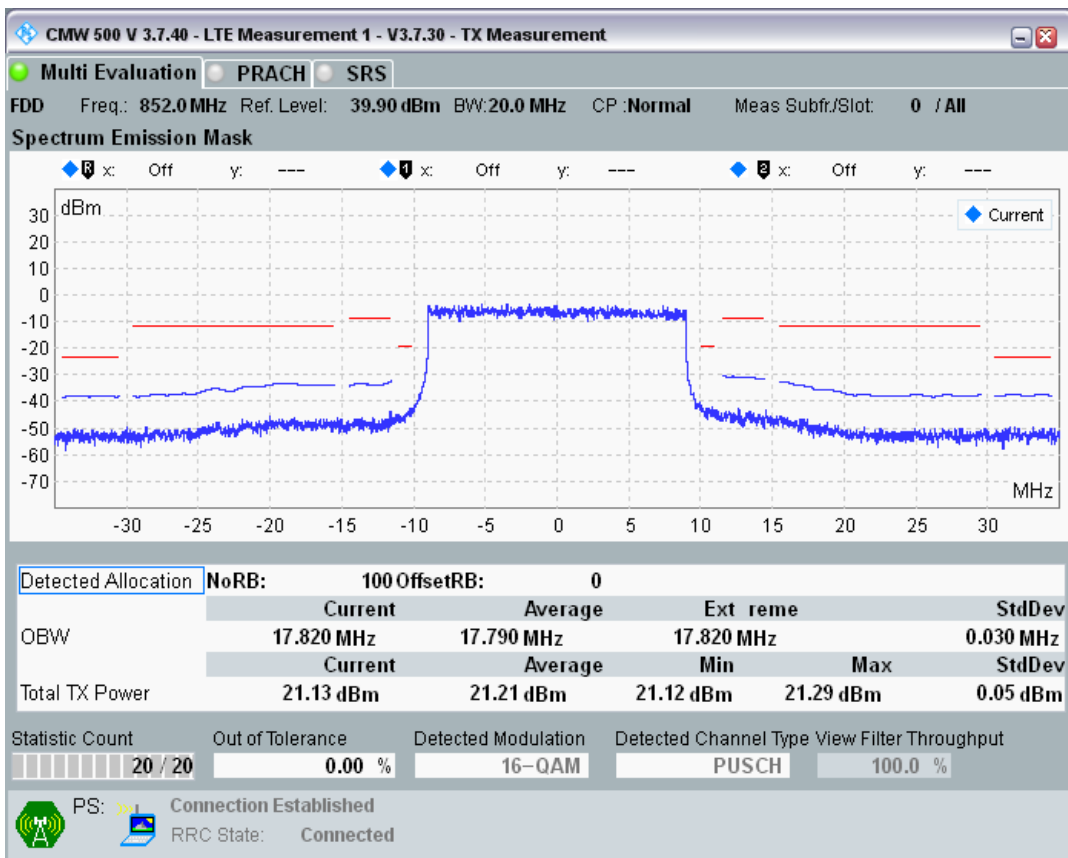

Band20 QPSK BW=20MHz Channel=24350 RB Size=100 Position=#0

Band20 QAM16 BW=20MHz Channel=24350 RB Size=18 Position=#0

Band20 QAM16 BW=20MHz Channel=24350 RB Size=18 Position=#Max

Band20 QAM16 BW=20MHz Channel=24350 RB Size=100 Position=#0