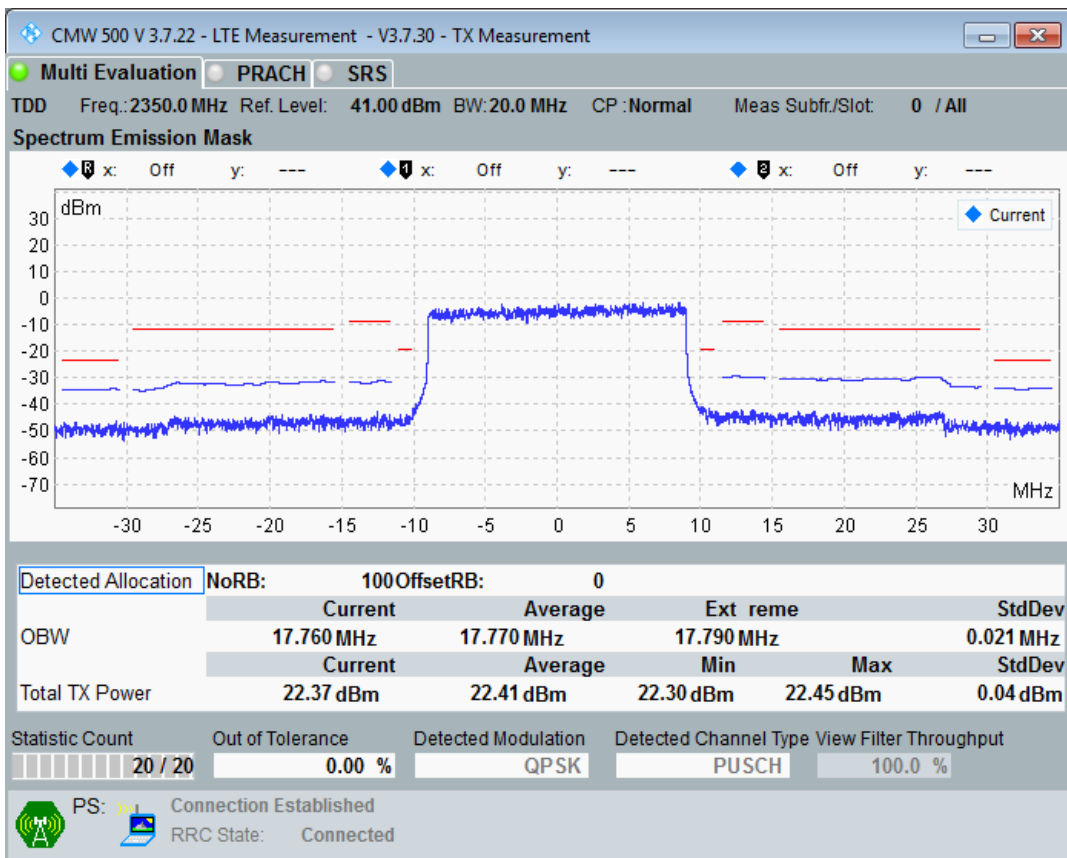

Band40 QPSK BW=20MHz Channel=39150 RB Size=100 Position=#0

Band40 QPSK BW=5MHz Channel=39625 RB Size=8 Position=#0