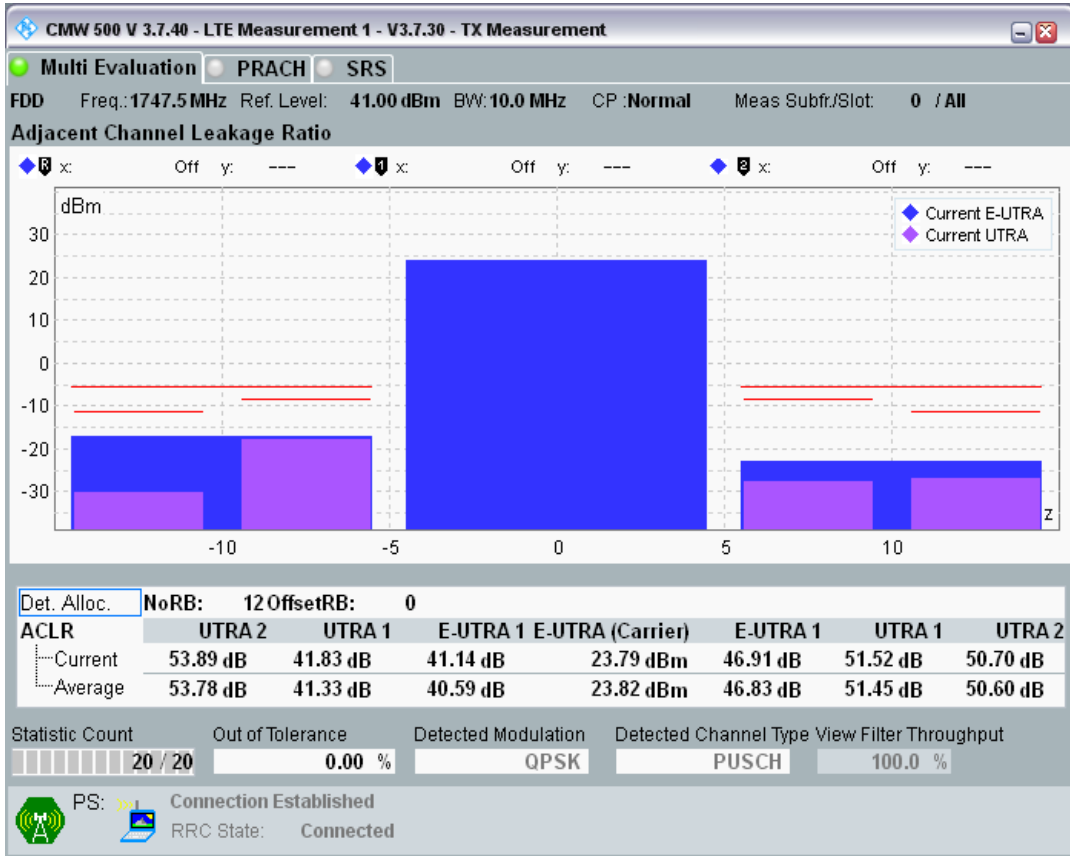

Band3 QPSK BW=10MHz Channel=19575 RB Size=12 Position=#0

Band3 QPSK BW=10MHz Channel=19575 RB Size=12 Position=#Max