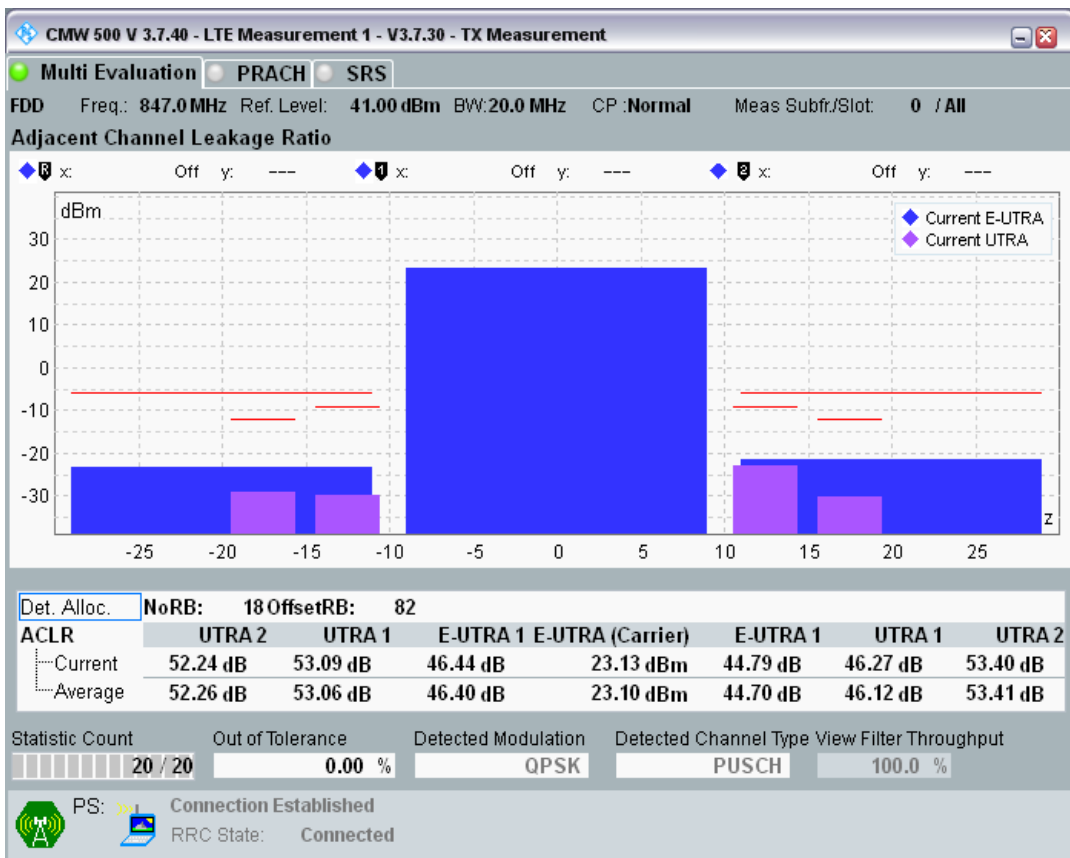

Band20 QPSK BW=20MHz Channel=24300 RB Size=18 Position=#Max

Band20 QPSK BW=20MHz Channel=24300 RB Size=100 Position=#0