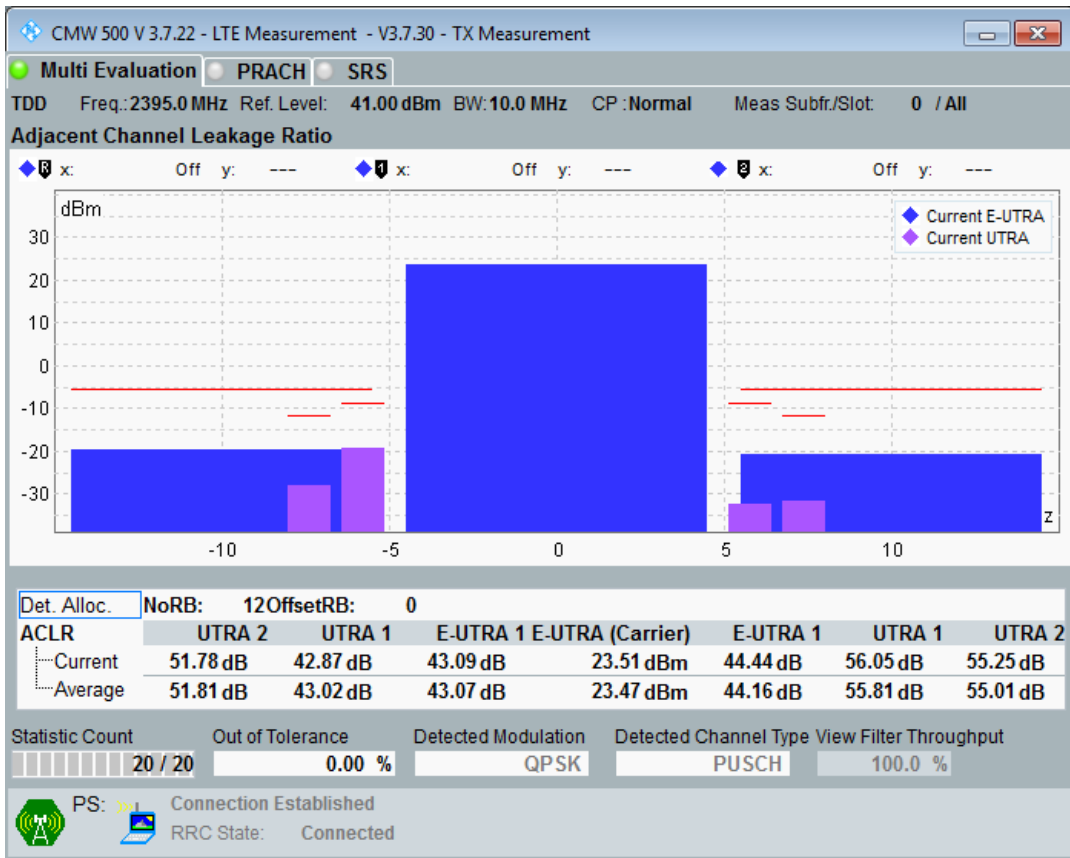

Band40 QPSK BW=10MHz Channel=39150 RB Size=12 Position=#0

Band40 QPSK BW=10MHz Channel=38700 RB Size=12 Position=#0

Band40 QPSK BW=10MHz Channel=38700 RB Size=12 Position=#Max

Band40 QPSK BW=10MHz Channel=39600 RB Size=12 Position=#0