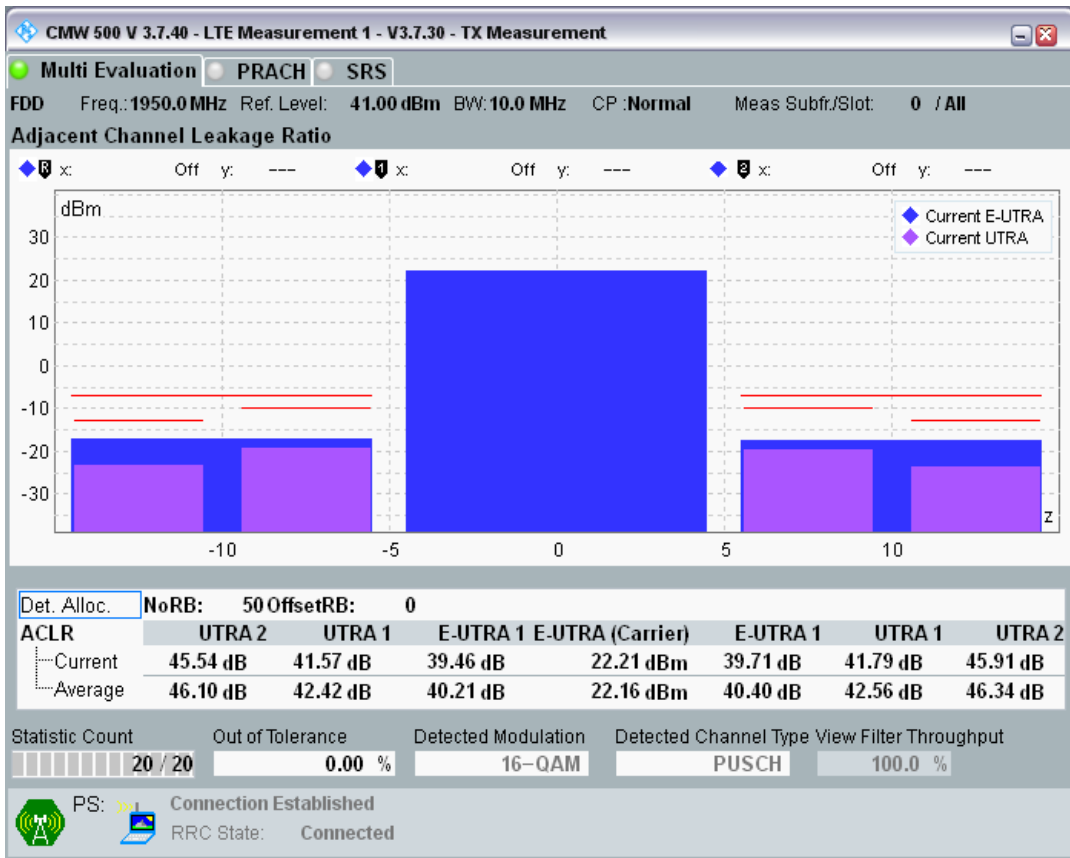

Band1 QAM16 BW=10MHz Channel=18300 RB Size=50 Position=#0

Band1 QPSK BW=10MHz Channel=18550 RB Size=12 Position=#0