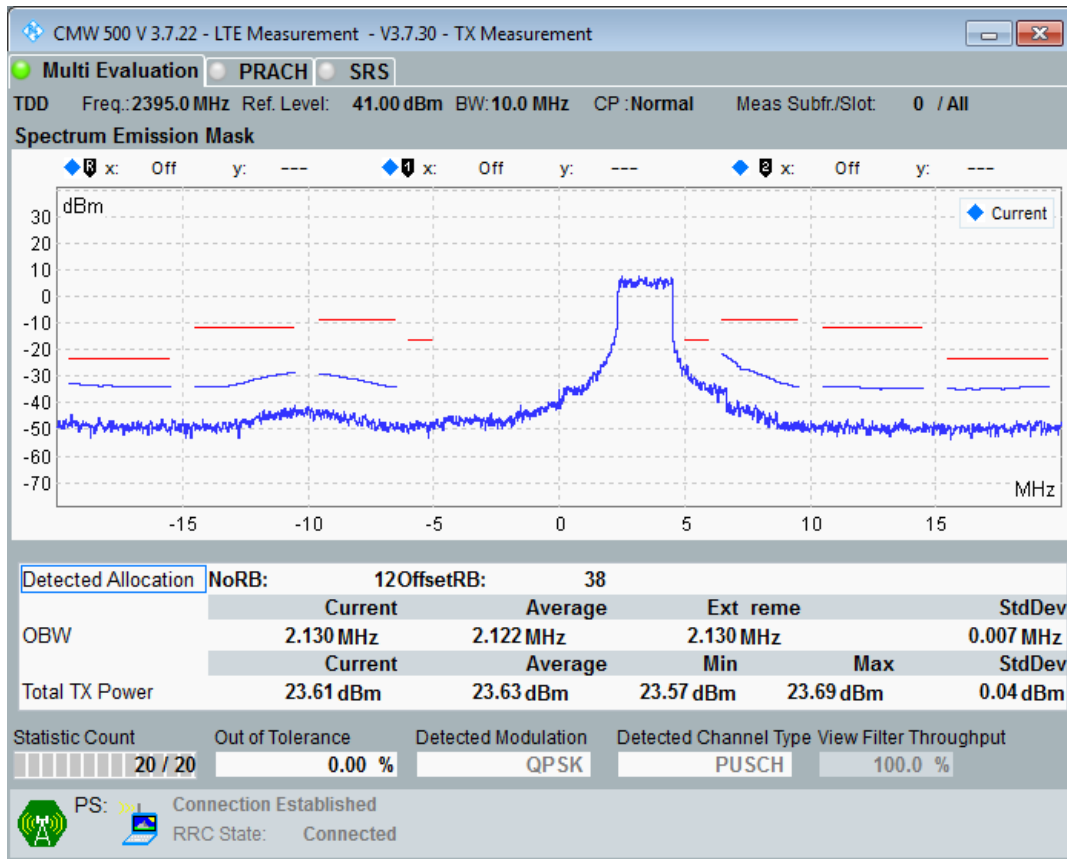

Band40 QPSK BW=10MHz Channel=39600 RB Size=12 Position=#Max

Band40 QPSK BW=10MHz Channel=39600 RB Size=50 Position=#0