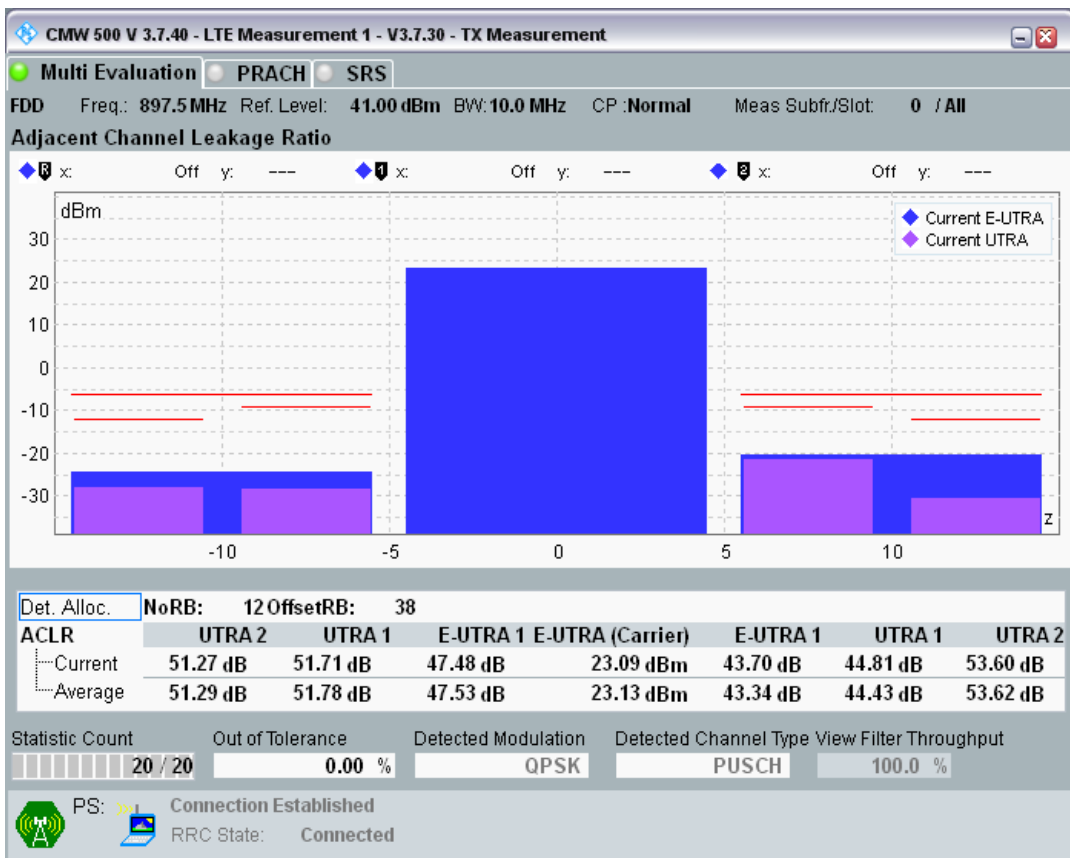

Band8 QAM16 BW=10MHz Channel=21500 RB Size=12 Position=#Max

Band8 QAM16 BW=10MHz Channel=21500 RB Size=50 Position=#0

Band8 QPSK BW=10MHz Channel=21625 RB Size=12 Position=#0

Band8 QPSK BW=10MHz Channel=21625 RB Size=12 Position=#Max