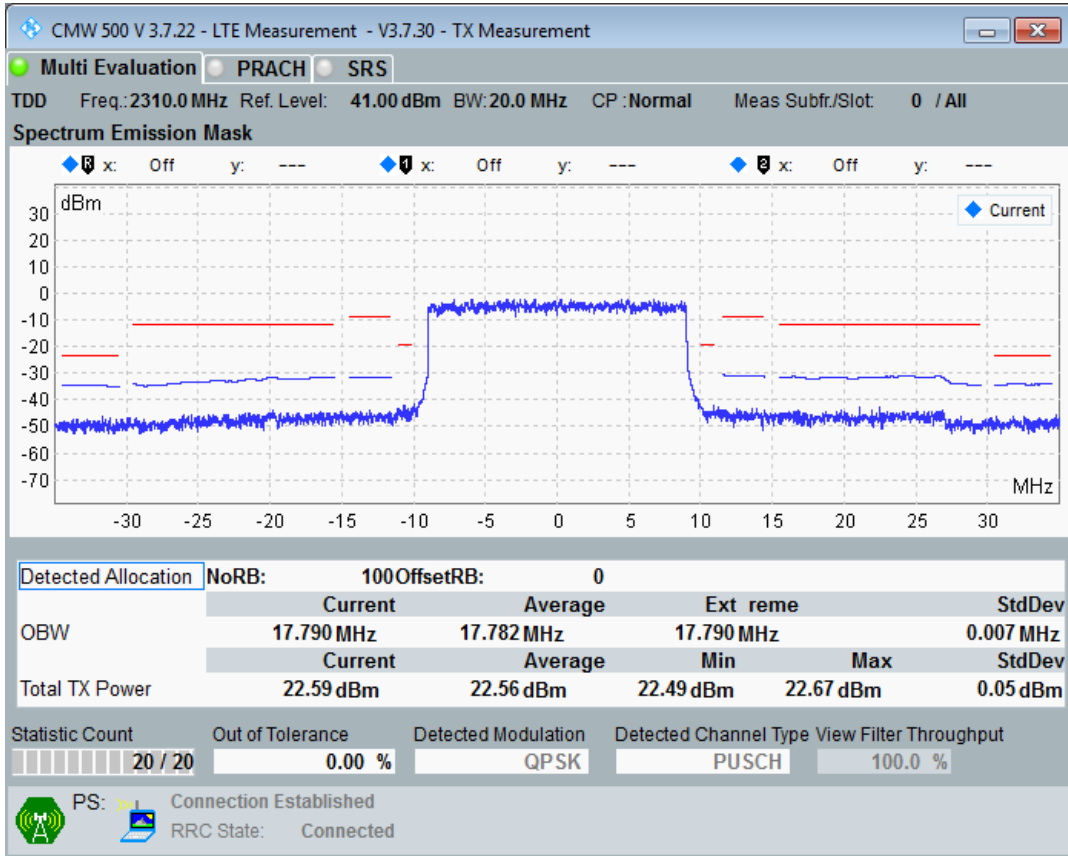

Band40 QPSK BW=20MHz Channel=38750 RB Size=100 Position=#0

Band40 QPSK BW=20MHz Channel=38750 RB Size=18 Position=#0