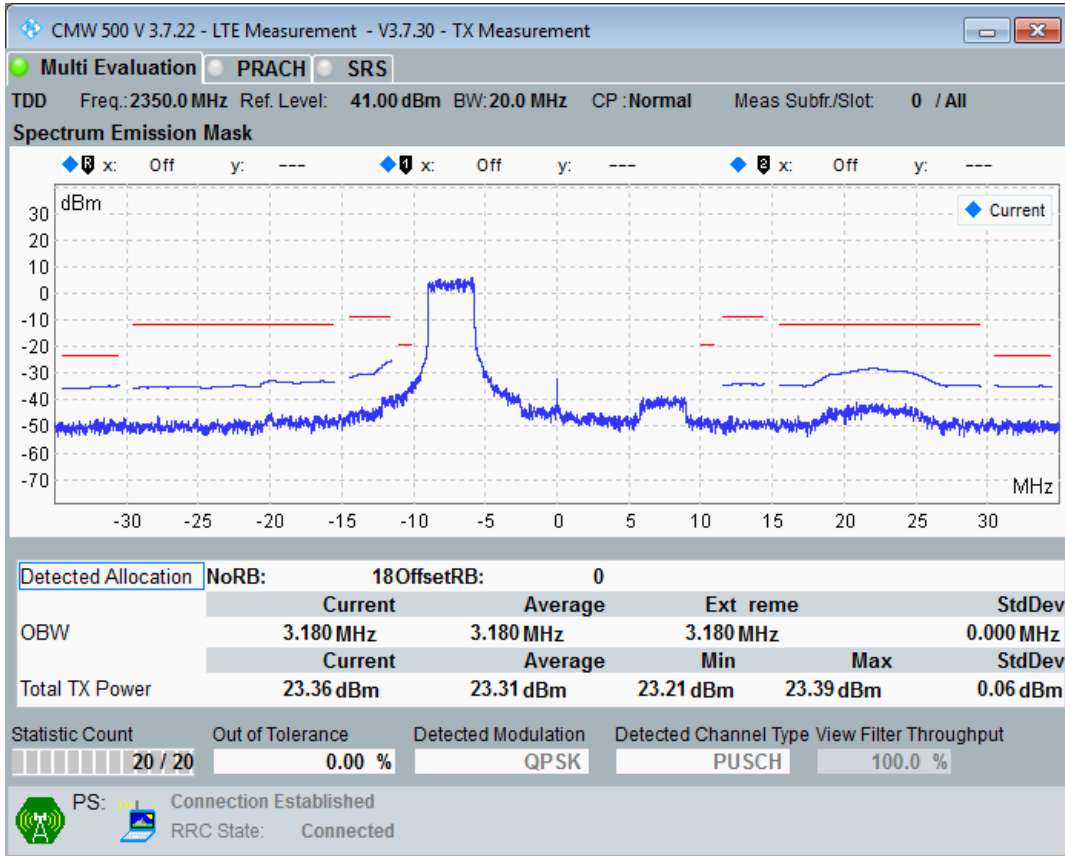

Band40 QPSK BW=20MHz Channel=39150 RB Size=18 Position=#0

Band40 QPSK BW=20MHz Channel=39150 RB Size=18 Position=#Max