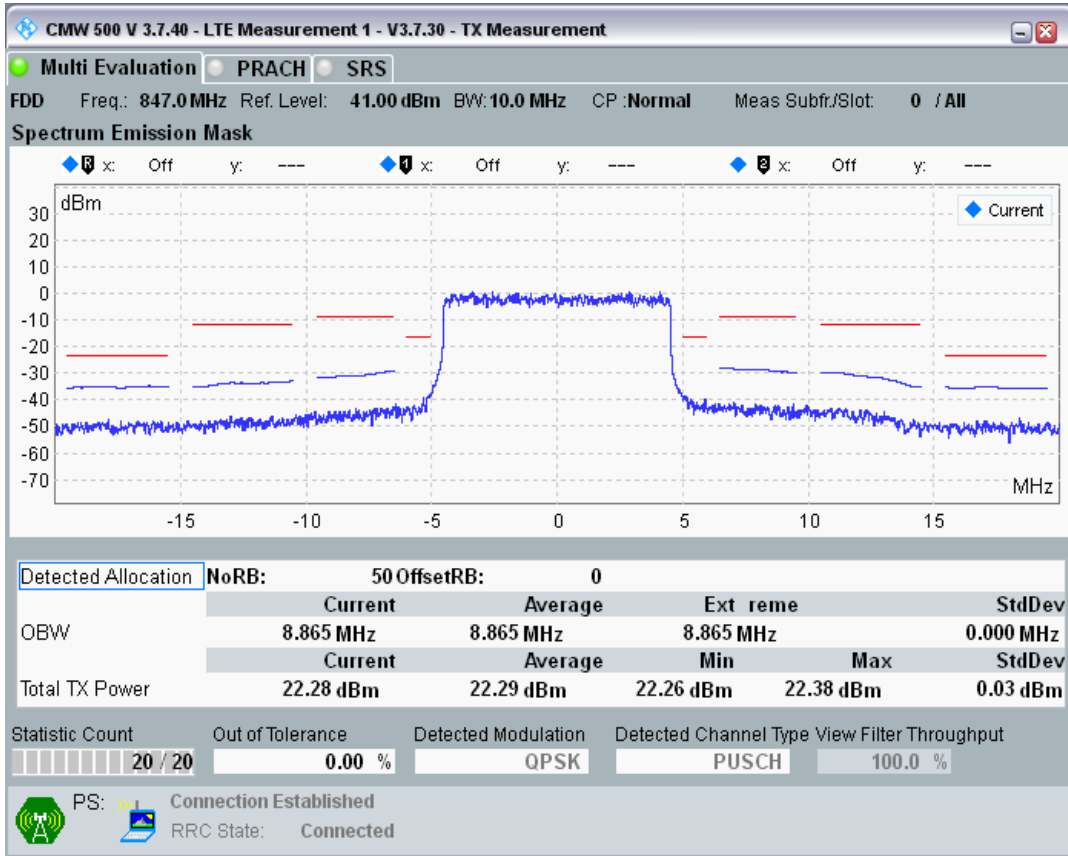

Band20 QPSK BW=10MHz Channel=24300 RB Size=50 Position=#0

Band20 QAM16 BW=10MHz Channel=24300 RB Size=12 Position=#0