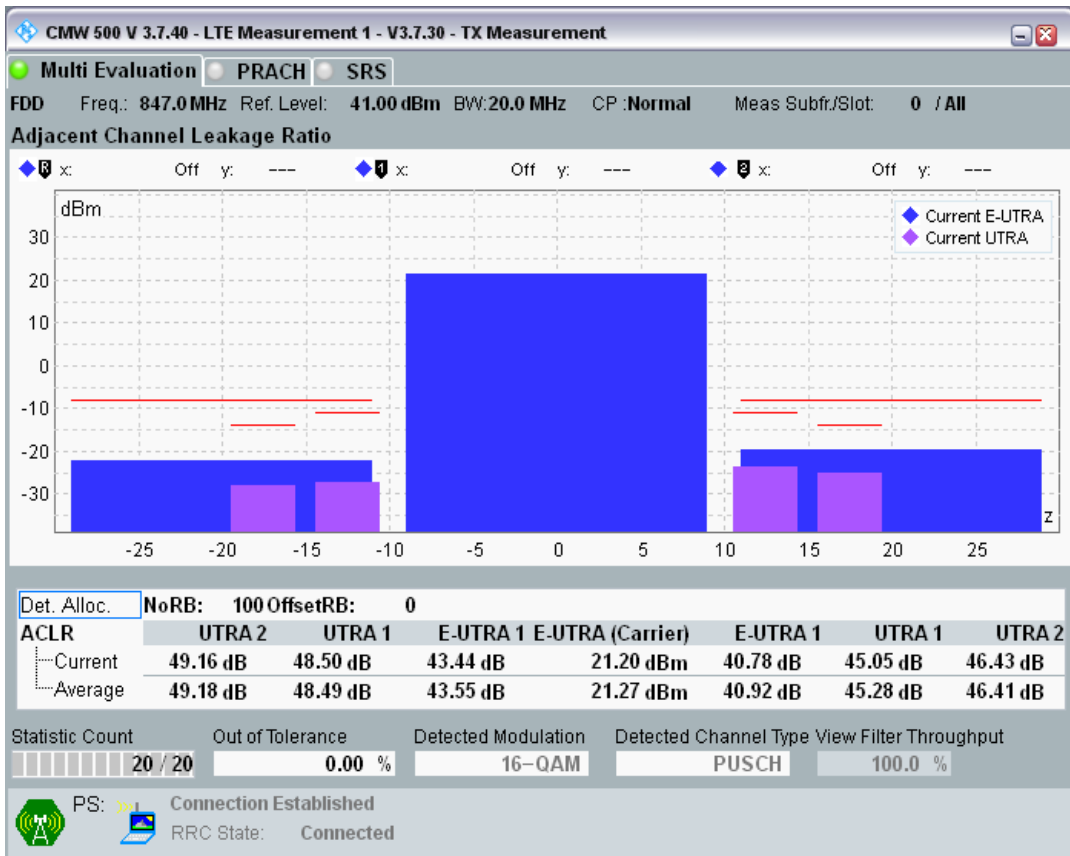

Band20 QAM16 BW=20MHz Channel=24300 RB Size=100 Position=#0

Band20 QPSK BW=20MHz Channel=24350 RB Size=18 Position=#0