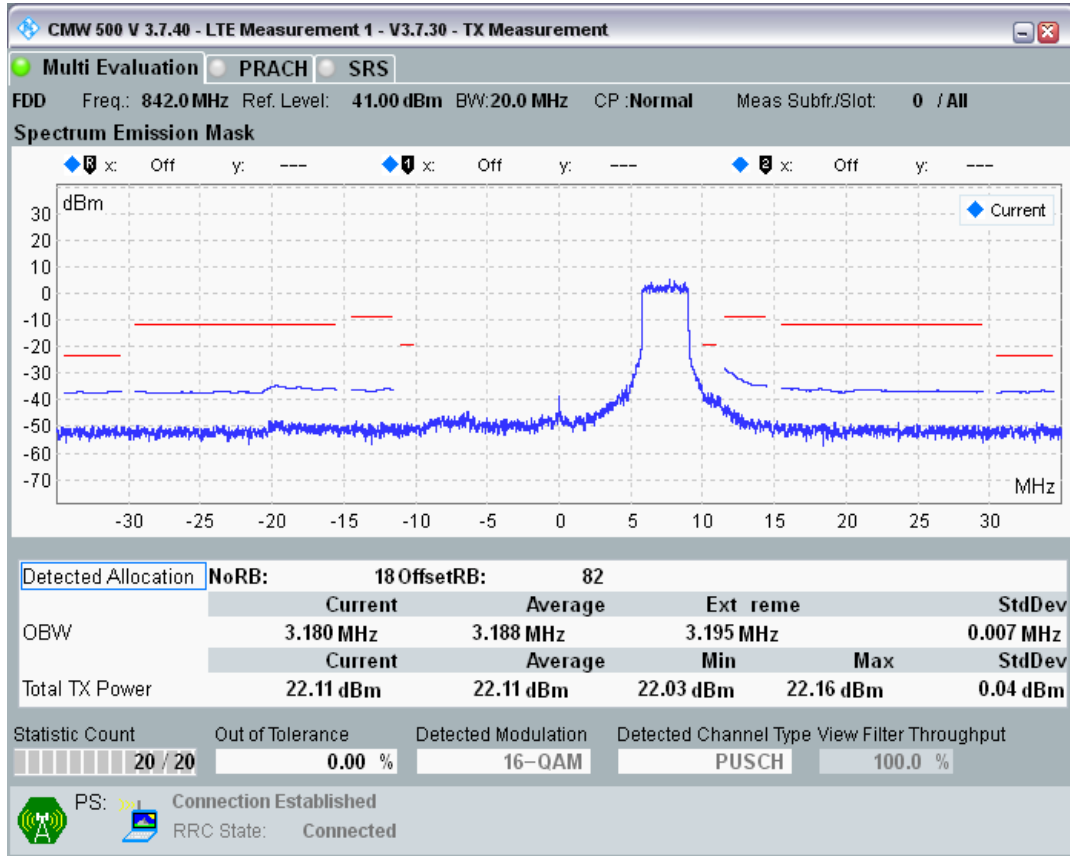

Band20 QPSK BW=20MHz Channel=24250 RB Size=100 Position=#0

Band20 QAM16 BW=20MHz Channel=24250 RB Size=18 Position=#0

Band20 QAM16 BW=20MHz Channel=24250 RB Size=18 Position=#Max

Band20 QAM16 BW=20MHz Channel=24250 RB Size=100 Position=#0