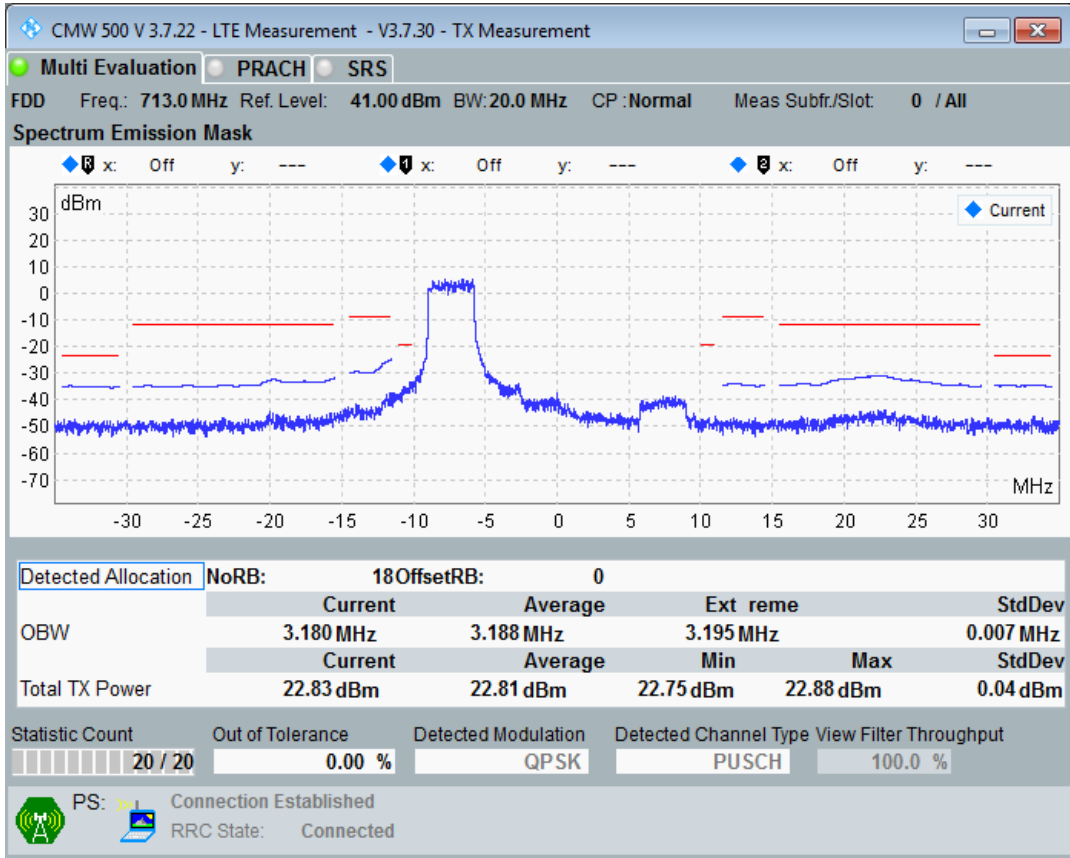

Band28 QPSK BW=20MHz Channel=27310 RB Size=18 Position=#0

Band28 QPSK BW=20MHz Channel=27310 RB Size=18 Position=#Max