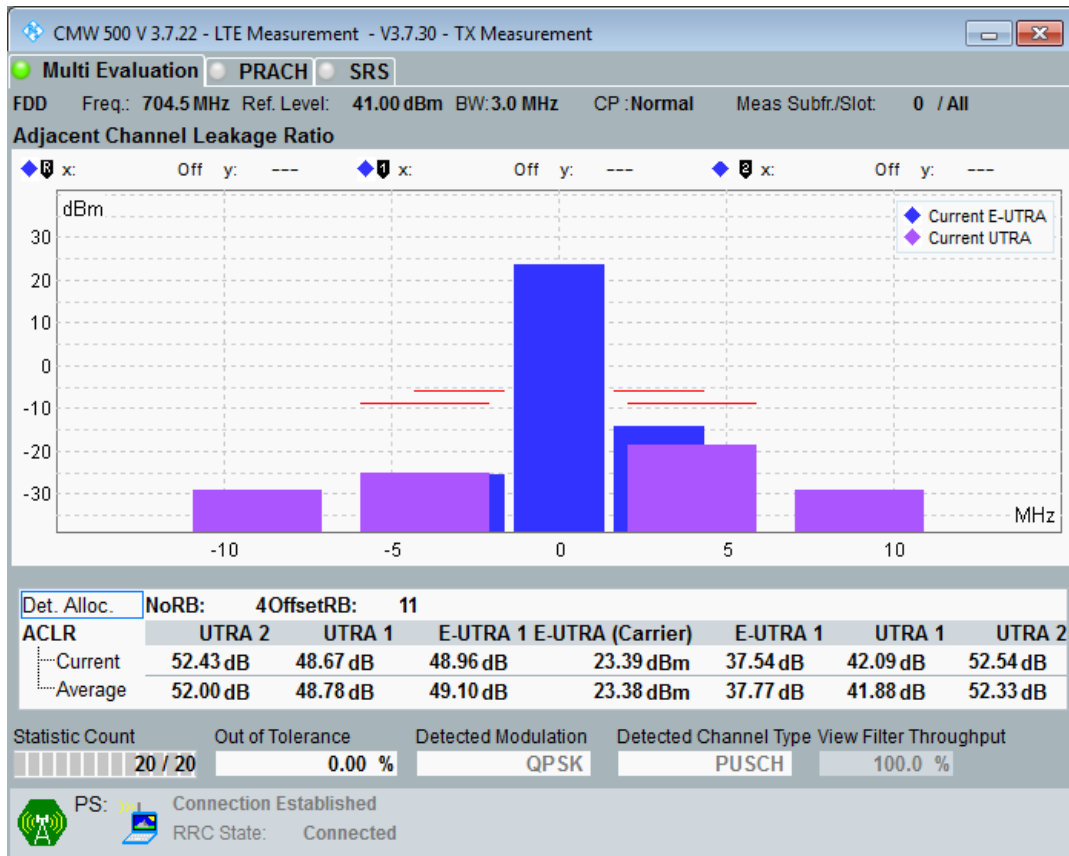

Band28 QPSK BW=3MHz Channel=27225 RB Size=4 Position=#Max

Band28 QPSK BW=3MHz Channel=27225 RB Size=15 Position=#0