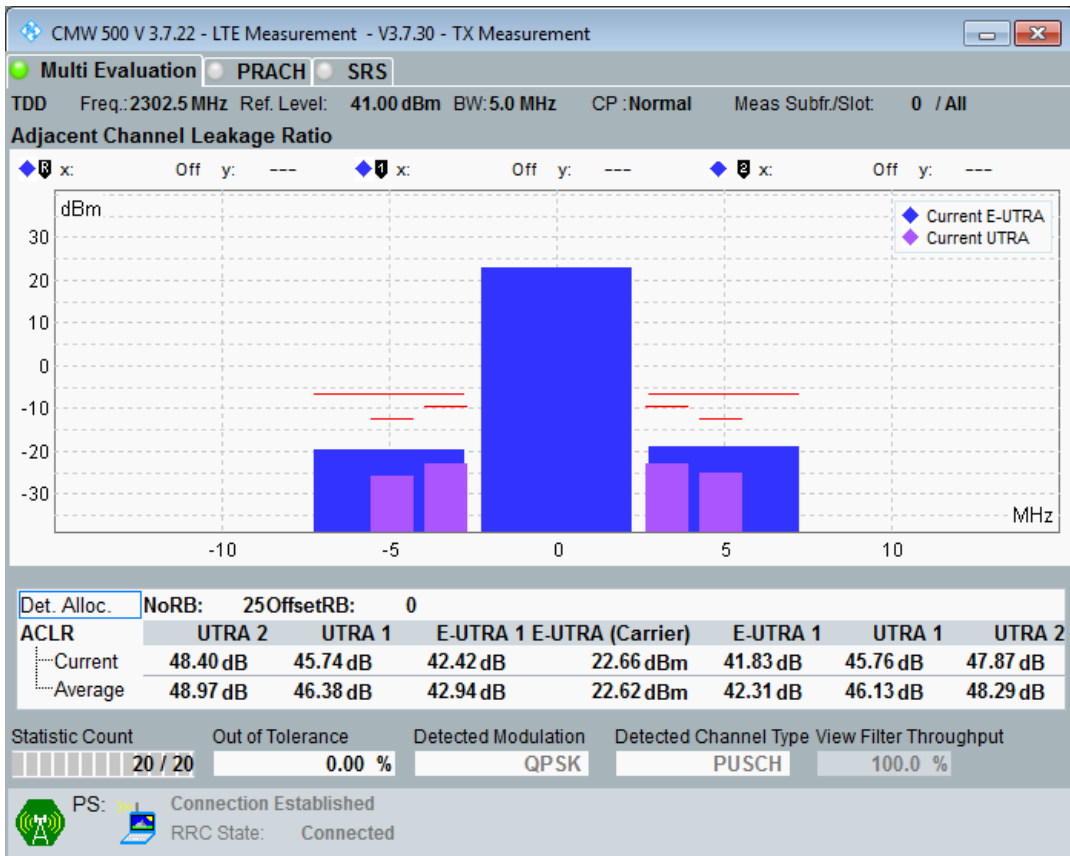

Band40 QPSK BW=5MHz Channel=39150 RB Size=25 Position=#0

Band40 QPSK BW=20MHz Channel=39550 RB Size=18 Position=#Max

Band40 QPSK BW=20MHz Channel=39550 RB Size=18 Position=#0

Band40 QPSK BW=5MHz Channel=38675 RB Size=25 Position=#0