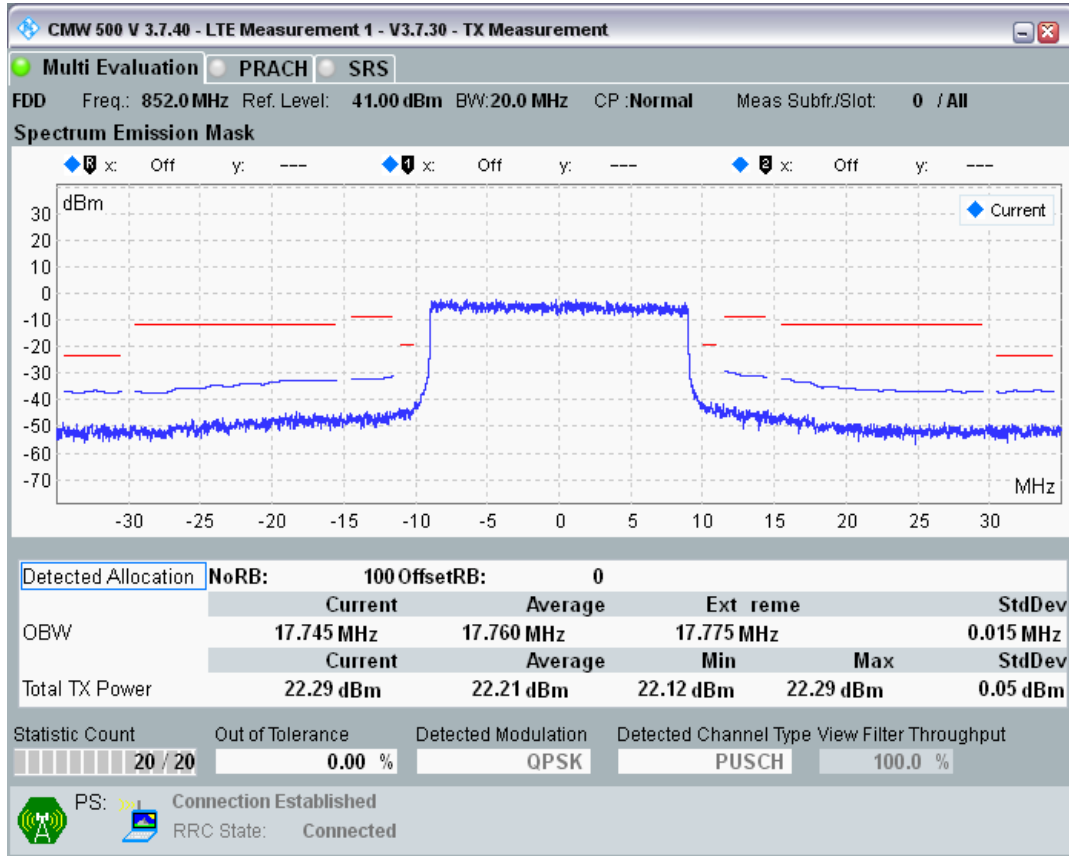

Band20 QPSK BW=20MHz Channel=24350 RB Size=100 Position=#0

Band20 QAM16 BW=20MHz Channel=24350 RB Size=18 Position=#0