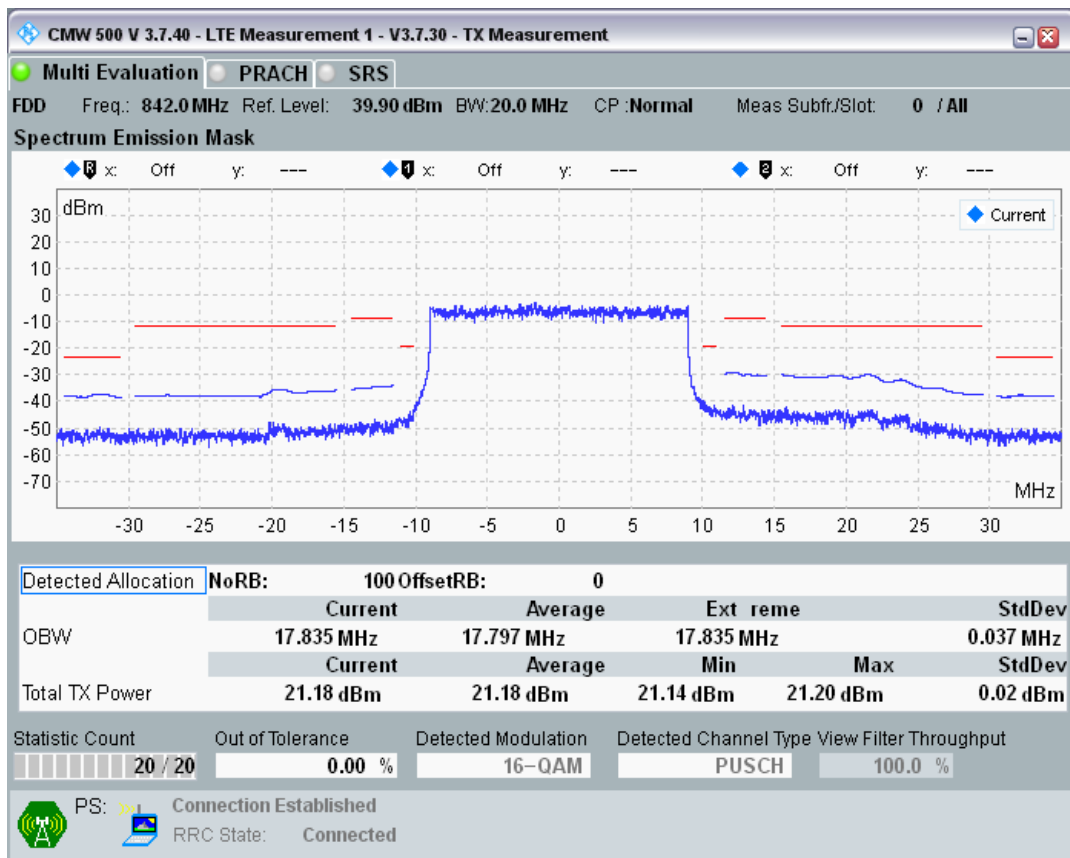

Band20 QPSK BW=20MHz Channel=24250 RB Size=100 Position=#0

Band20 QAM16 BW=20MHz Channel=24250 RB Size=18 Position=#0

Band20 QAM16 BW=20MHz Channel=24250 RB Size=18 Position=#Max

Band20 QAM16 BW=20MHz Channel=24250 RB Size=100 Position=#0