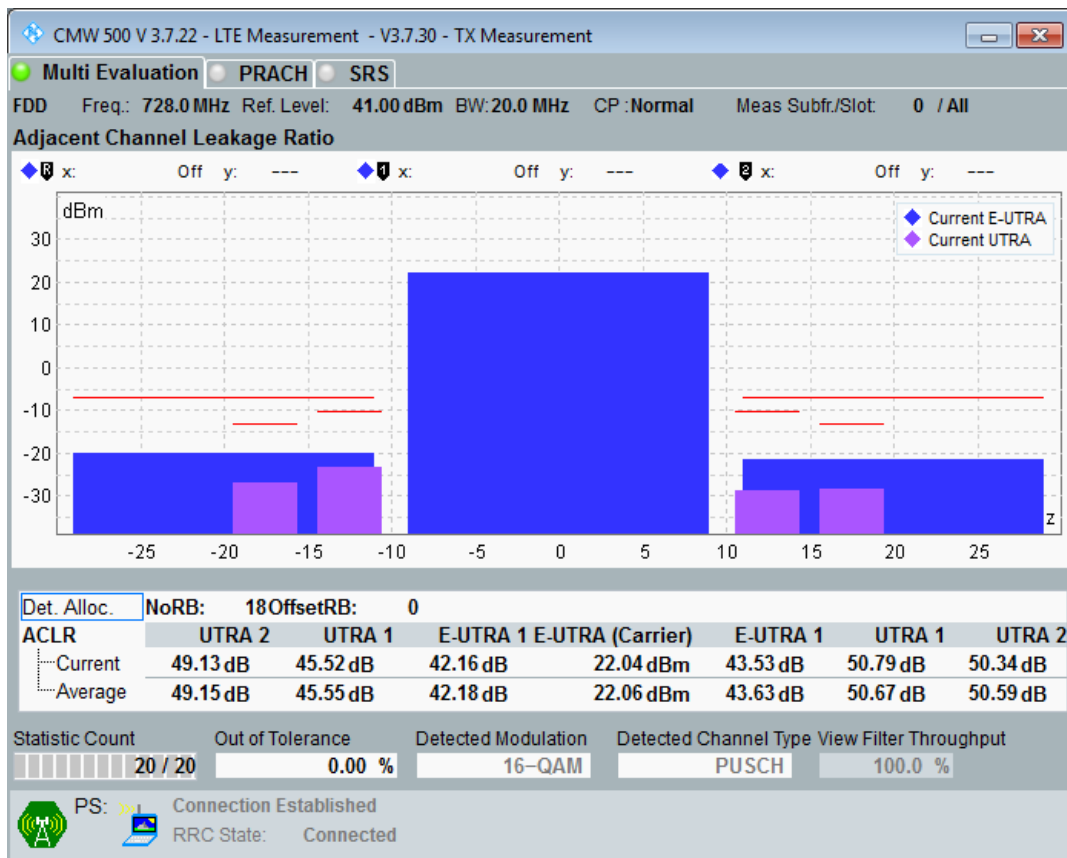

Band28 QPSK BW=20MHz Channel=27460 RB Size=18 Position=#0

Band28 QPSK BW=20MHz Channel=27460 RB Size=18 Position=#Max

Band28 QPSK BW=20MHz Channel=27460 RB Size=100 Position=#0

Band28 QAM16 BW=20MHz Channel=27460 RB Size=18 Position=#0