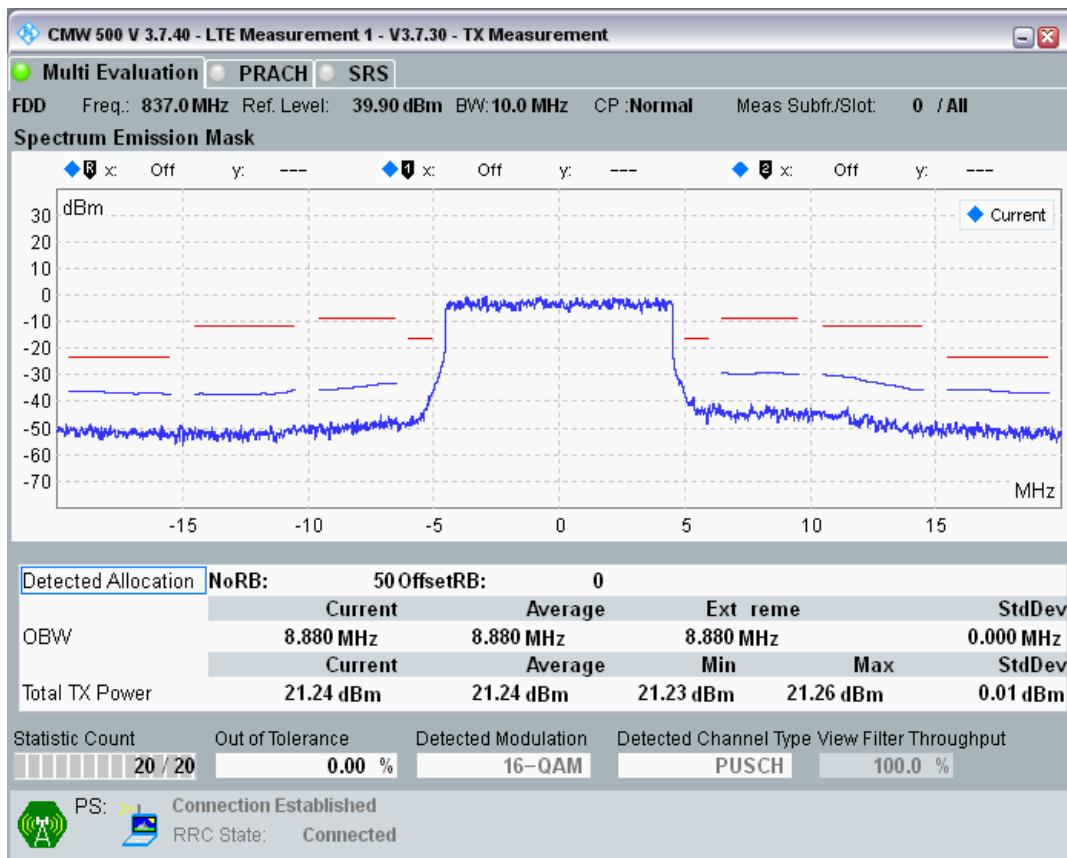

Band20 QAM16 BW=10MHz Channel=24200 RB Size=50 Position=#0

Band20 QPSK BW=10MHz Channel=24300 RB Size=12 Position=#0