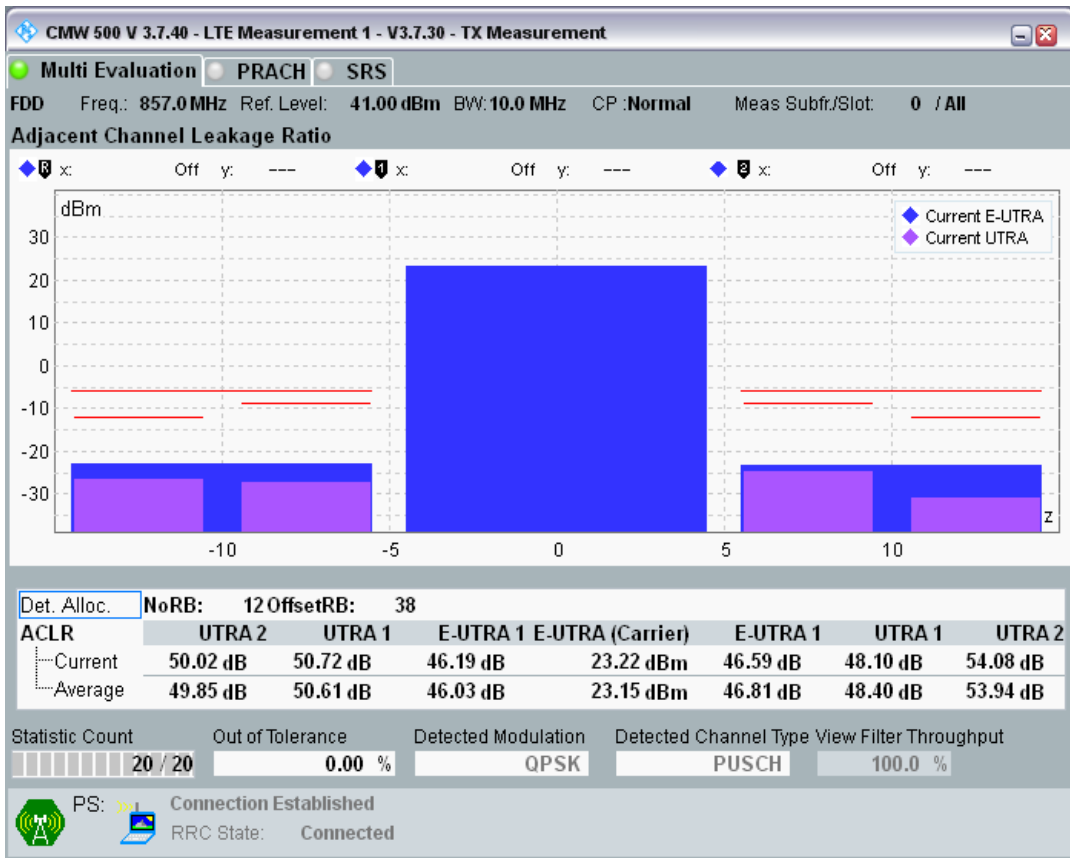

Band20 QPSK BW=10MHz Channel=24400 RB Size=12 Position=#Max

Band20 QPSK BW=10MHz Channel=24400 RB Size=50 Position=#0