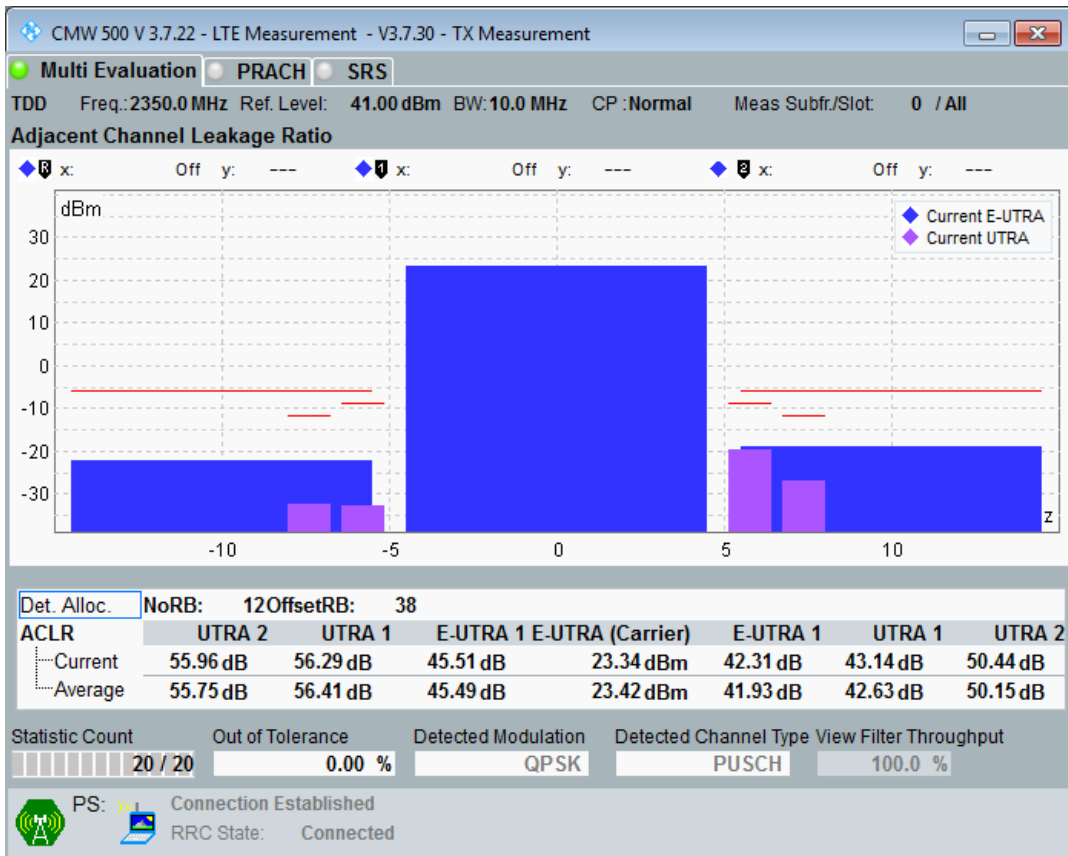

Band40 QPSK BW=10MHz Channel=39150 RB Size=12 Position=#Max

Band40 QPSK BW=10MHz Channel=39150 RB Size=50 Position=#0