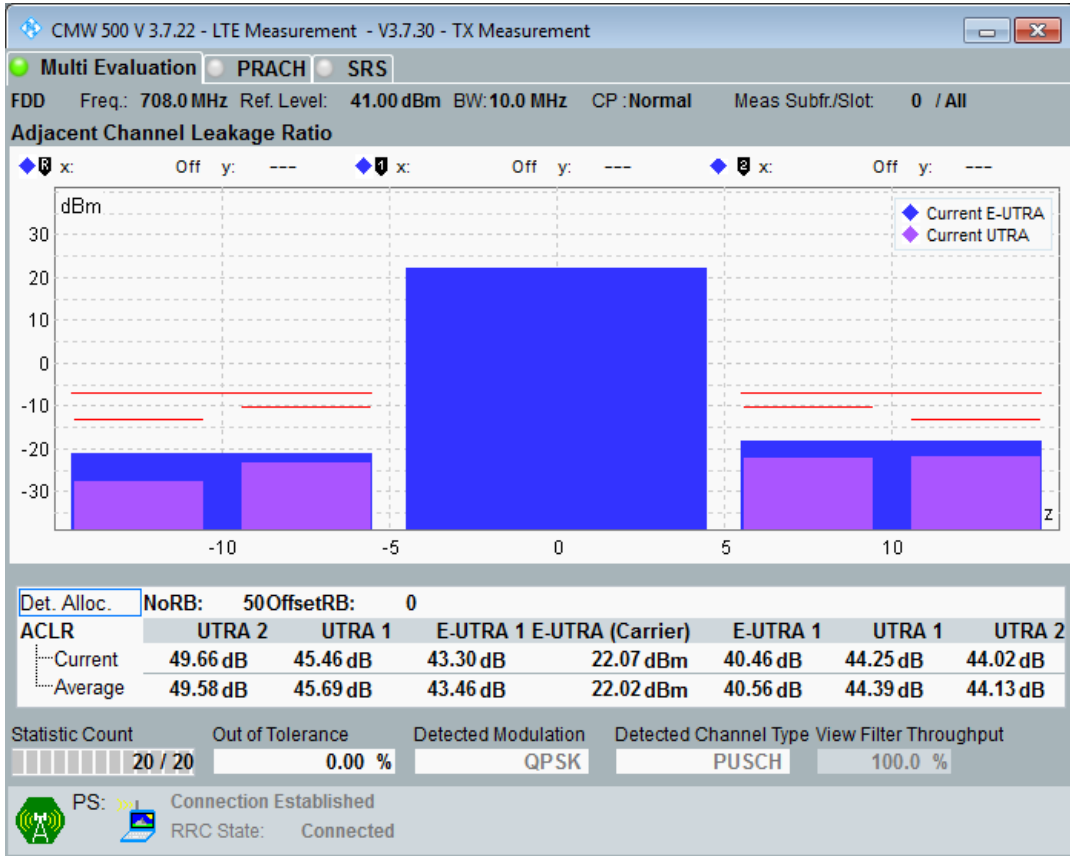

Band28 QPSK BW=10MHz Channel=27260 RB Size=12 Position=#0

Band28 QPSK BW=10MHz Channel=27260 RB Size=12 Position=#Max

Band28 QPSK BW=10MHz Channel=27260 RB Size=50 Position=#0

Band28 QAM16 BW=10MHz Channel=27260 RB Size=12 Position=#0