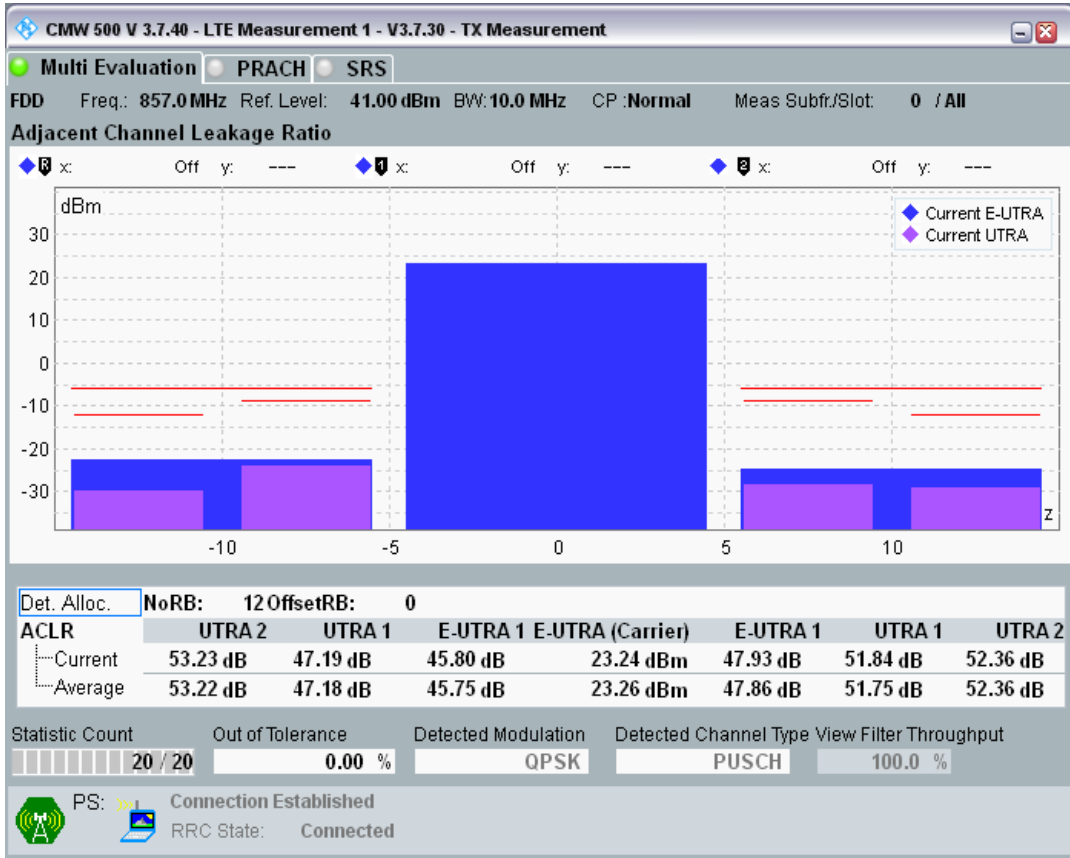

Band20 QPSK BW=10MHz Channel=24400 RB Size=12 Position=#0

Band20 QPSK BW=10MHz Channel=24400 RB Size=12 Position=#Max