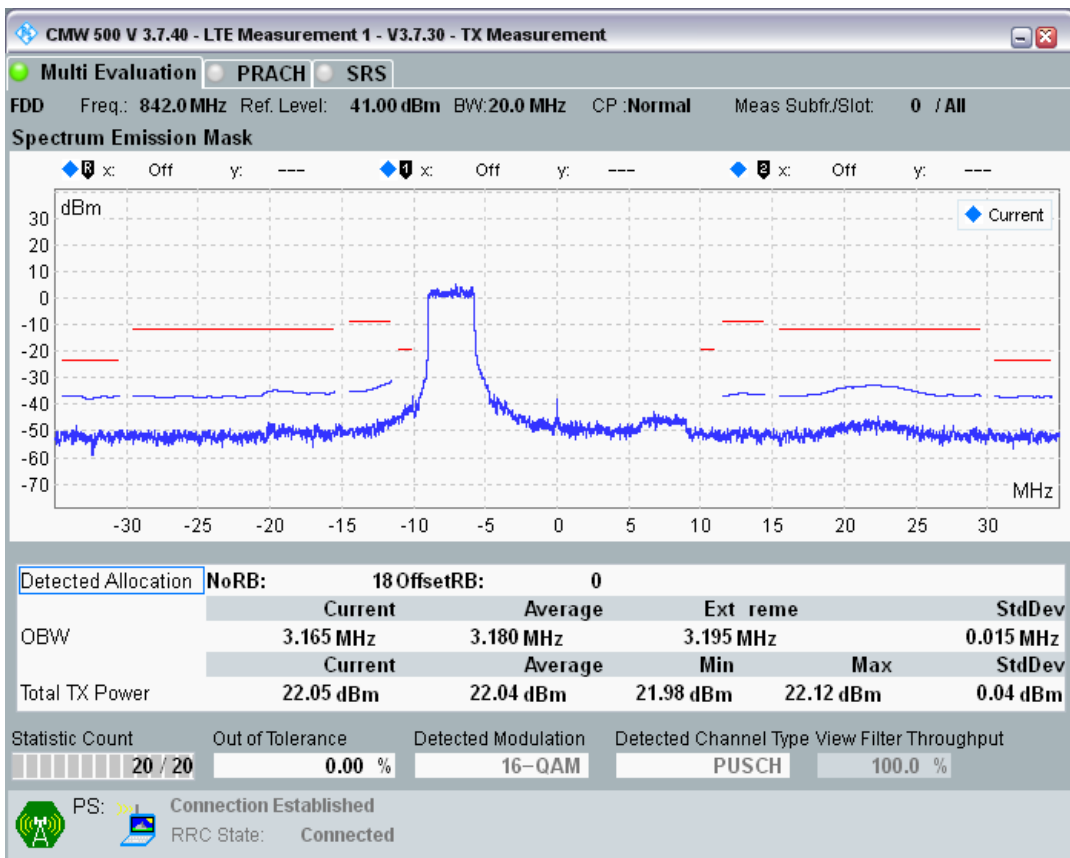

Band20 QAM16 BW=20MHz Channel=24250 RB Size=18 Position=#0

Band20 QAM16 BW=20MHz Channel=24250 RB Size=18 Position=#Max