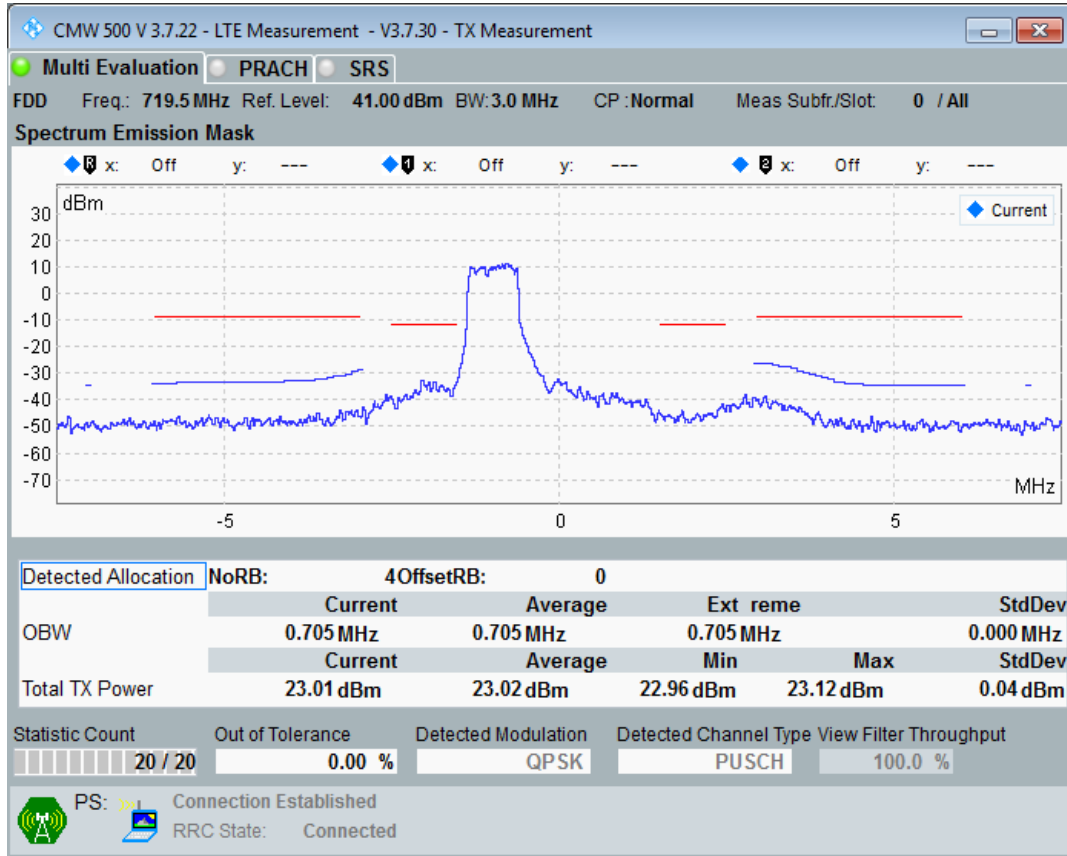

Band28 QPSK BW=3MHz Channel=27375 RB Size=4 Position=#0

Band28 QPSK BW=3MHz Channel=27375 RB Size=4 Position=#Max