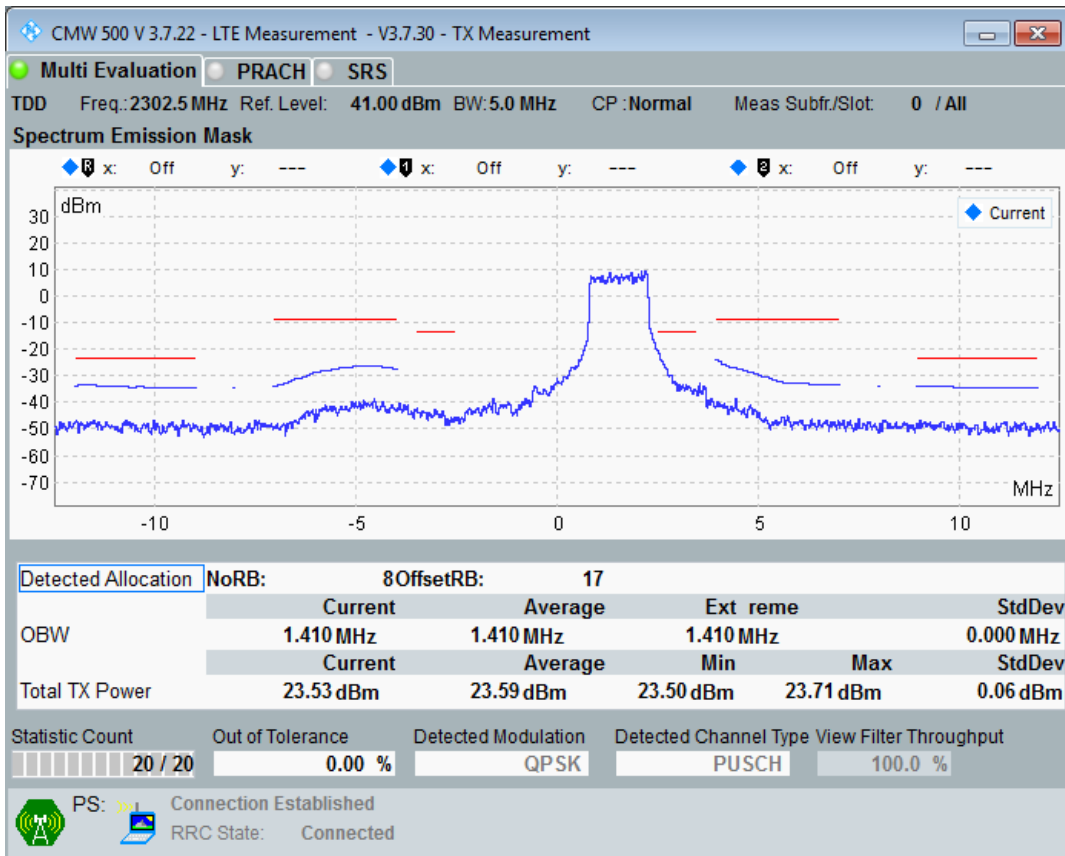

Band40 QPSK BW=5MHz Channel=38675 RB Size=8 Position=#Max

Band40 QPSK BW=20MHz Channel=38750 RB Size=100 Position=#0