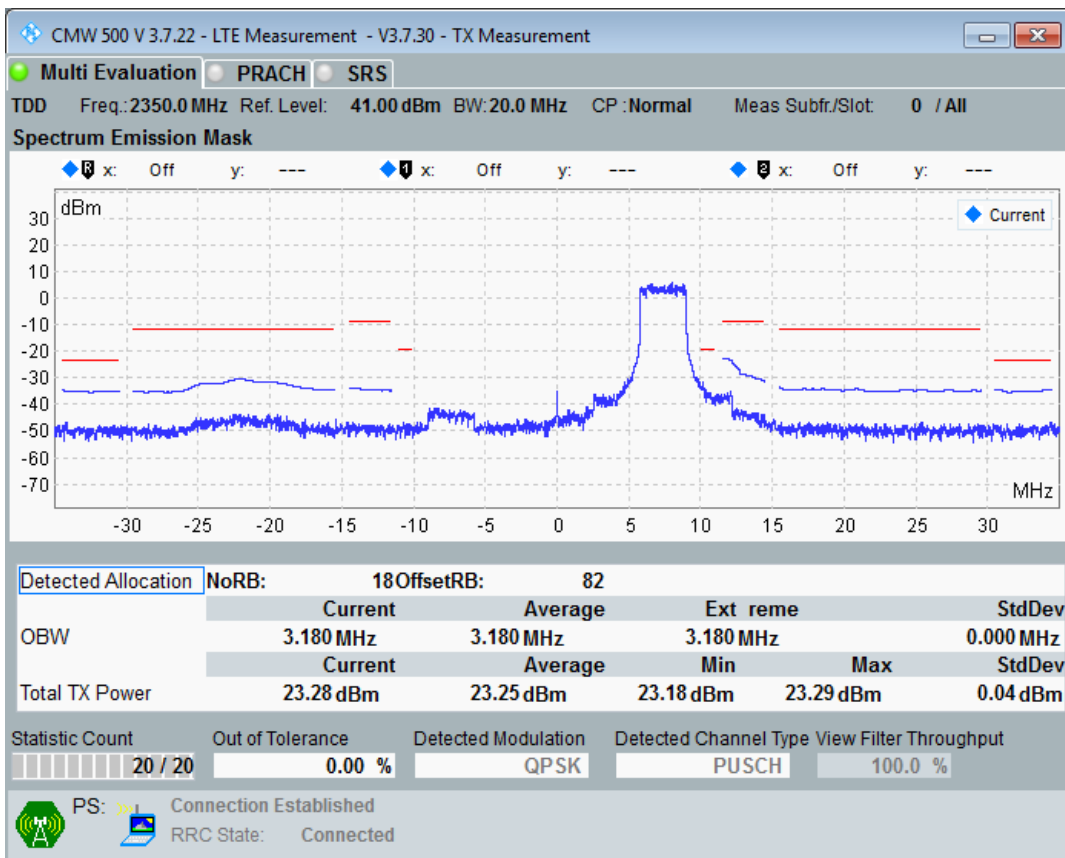

Band40 QPSK BW=10MHz Channel=39600 RB Size=12 Position=#Max

Band40 QPSK BW=10MHz Channel=39600 RB Size=50 Position=#0

Band40 QPSK BW=20MHz Channel=39150 RB Size=18 Position=#0

Band40 QPSK BW=20MHz Channel=39150 RB Size=18 Position=#Max