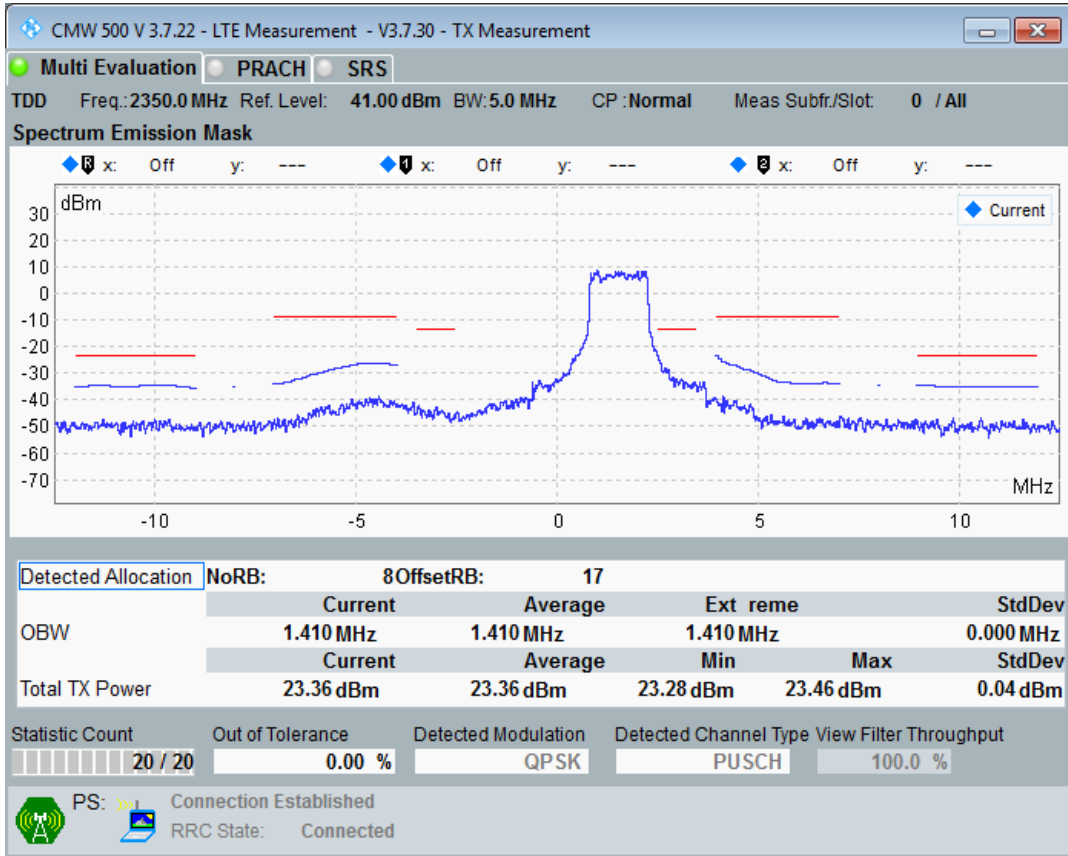

Band40 QPSK BW=5MHz Channel=39150 RB Size=8 Position=#Max

Band40 QPSK BW=5MHz Channel=39625 RB Size=25 Position=#0