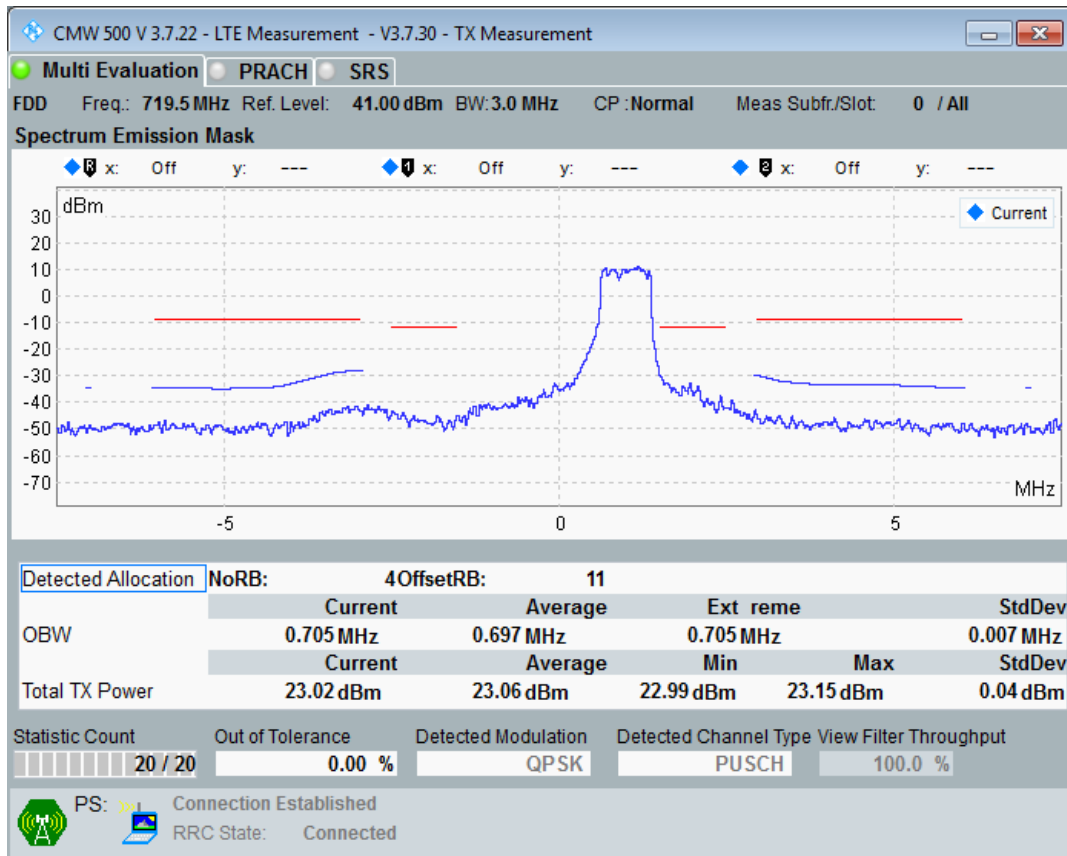

Band28 QAM16 BW=3MHz Channel=27225 RB Size=4 Position=#Max

Band28 QAM16 BW=3MHz Channel=27225 RB Size=15 Position=#0

Band28 QPSK BW=3MHz Channel=27375 RB Size=4 Position=#0

Band28 QPSK BW=3MHz Channel=27375 RB Size=4 Position=#Max