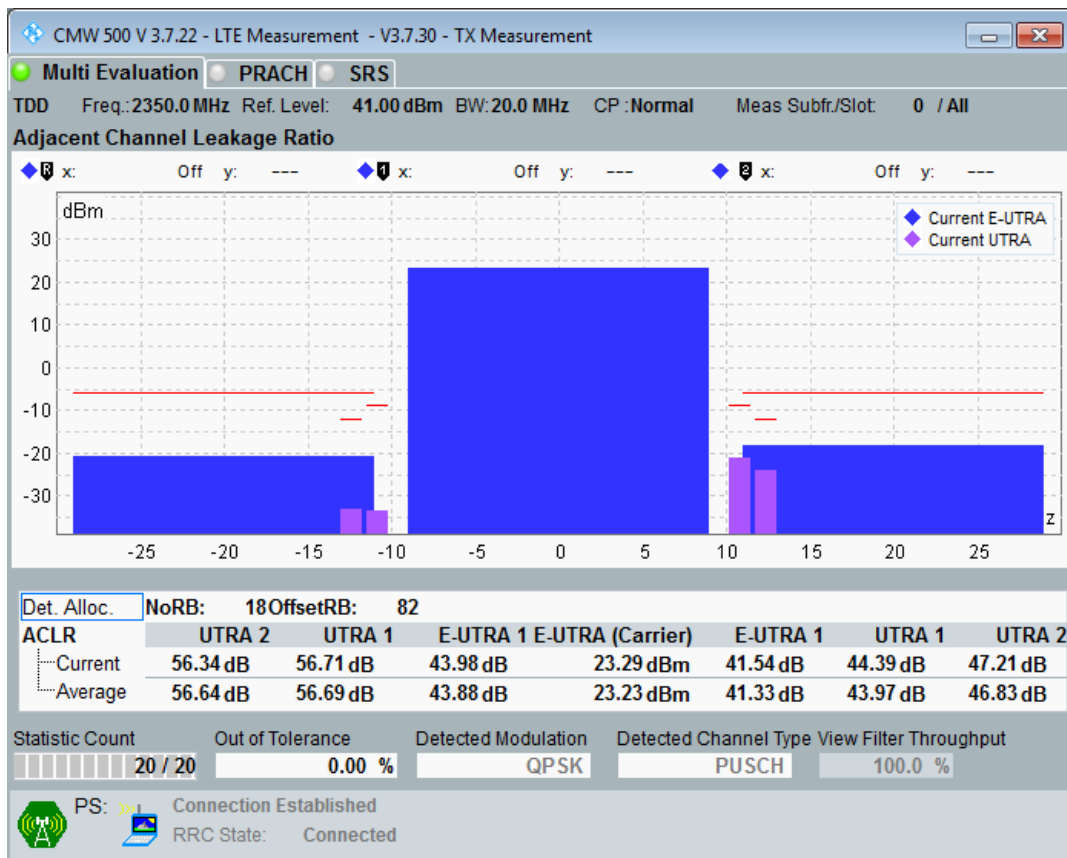

Band40 QPSK BW=20MHz Channel=39550 RB Size=100 Position=#0

Band40 QPSK BW=20MHz Channel=39150 RB Size=100 Position=#0

Band40 QPSK BW=20MHz Channel=39150 RB Size=18 Position=#0

Band40 QPSK BW=10MHz Channel=38700 RB Size=50 Position=#0