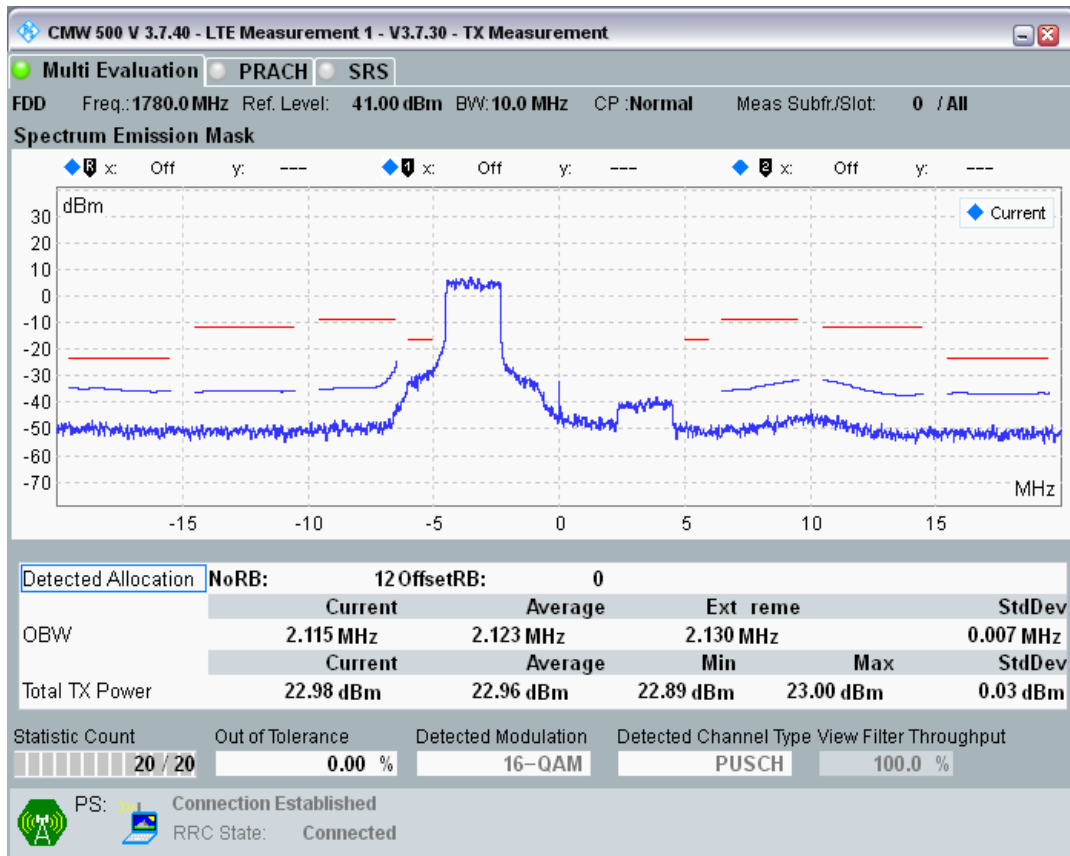

Band3 QPSK BW=10MHz Channel=19900 RB Size=12 Position=#0

Band3 QPSK BW=10MHz Channel=19900 RB Size=12 Position=#Max

Band3 QPSK BW=10MHz Channel=19900 RB Size=50 Position=#0

Band3 QAM16 BW=10MHz Channel=19900 RB Size=12 Position=#0