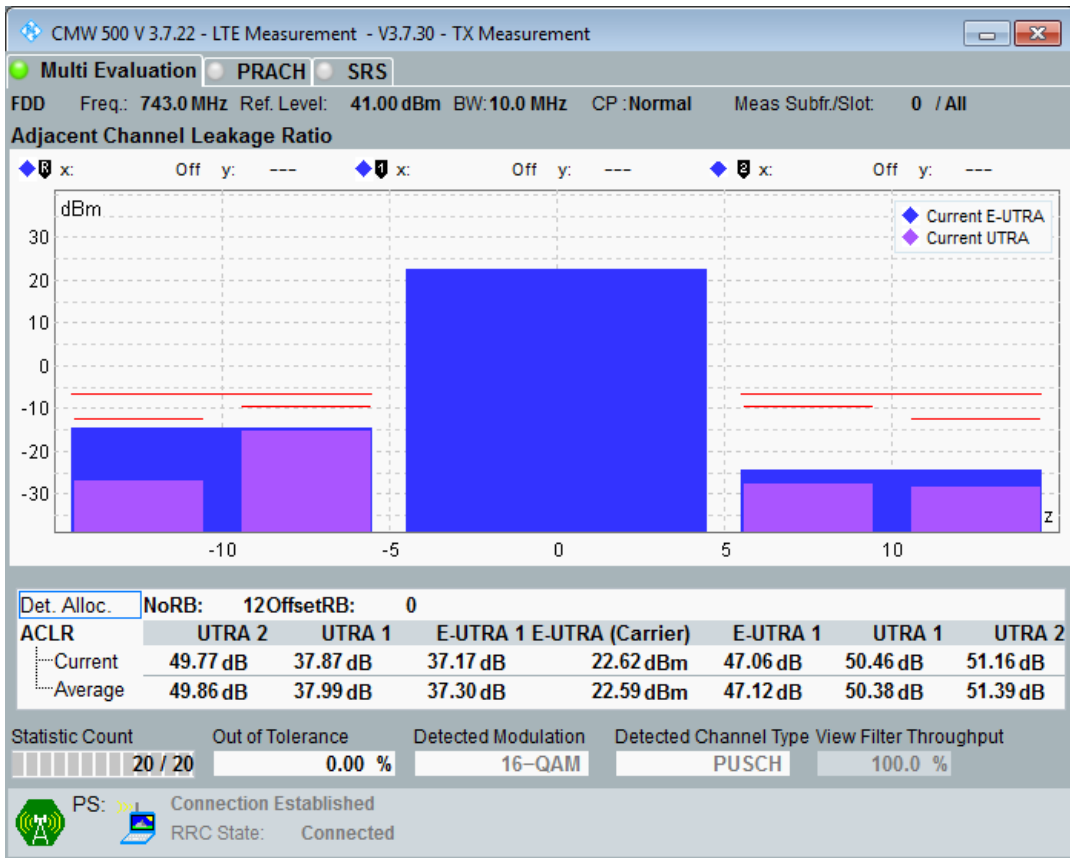

Band28 QPSK BW=10MHz Channel=27610 RB Size=12 Position=#0

Band28 QPSK BW=10MHz Channel=27610 RB Size=12 Position=#Max

Band28 QPSK BW=10MHz Channel=27610 RB Size=50 Position=#0

Band28 QAM16 BW=10MHz Channel=27610 RB Size=12 Position=#0