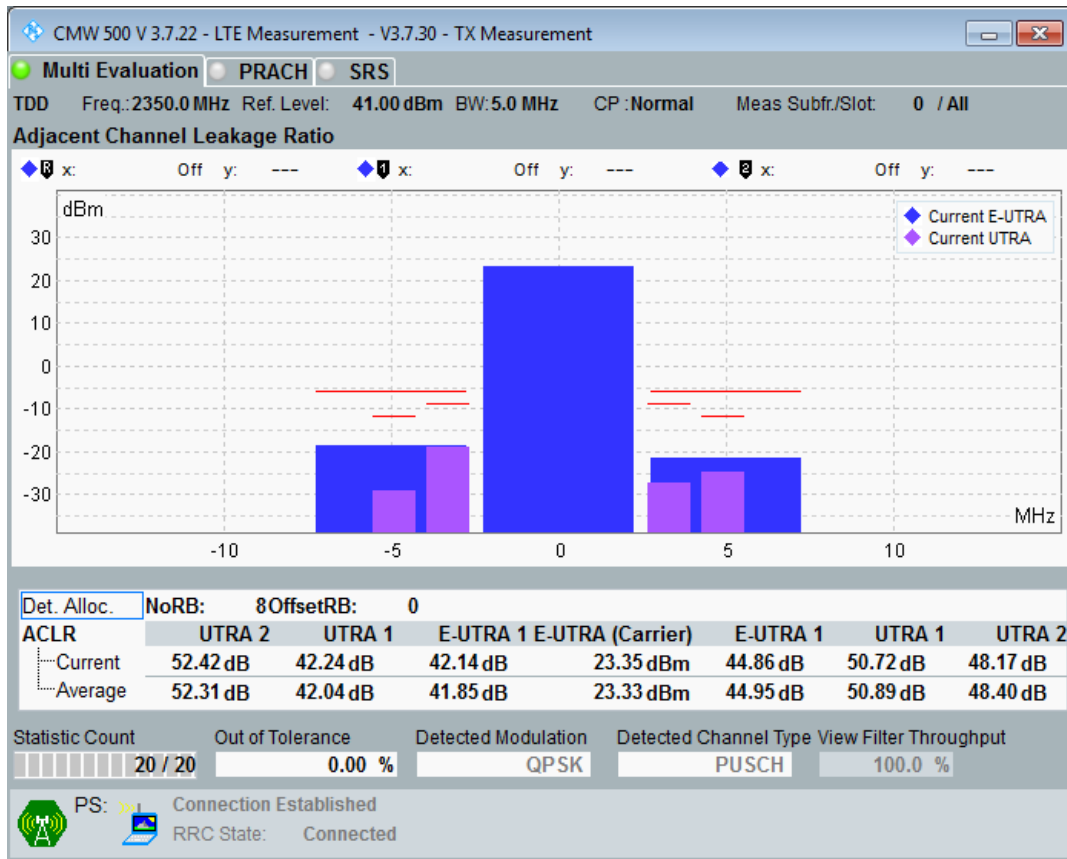

Band40 QPSK BW=5MHz Channel=39150 RB Size=8 Position=#0

Band40 QPSK BW=5MHz Channel=39625 RB Size=25 Position=#0