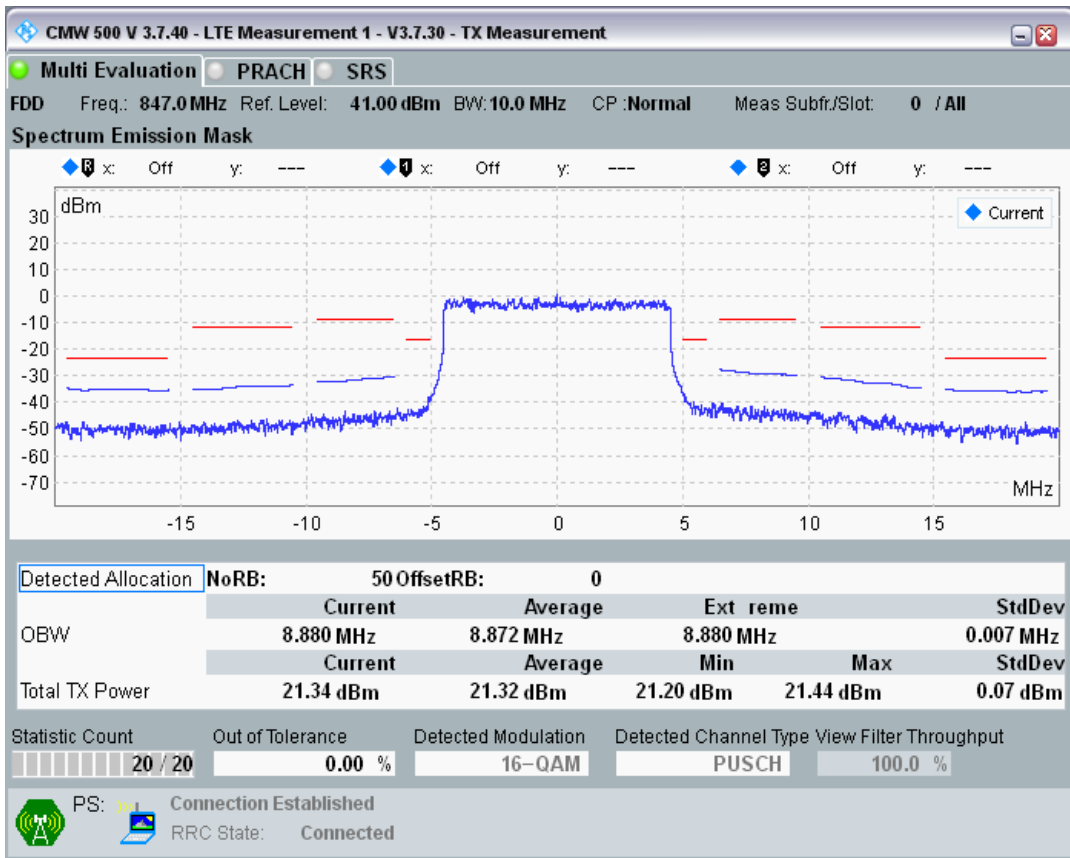

Band20 QPSK BW=10MHz Channel=24300 RB Size=50 Position=#0

Band20 QAM16 BW=10MHz Channel=24300 RB Size=12 Position=#0

Band20 QAM16 BW=10MHz Channel=24300 RB Size=12 Position=#Max

Band20 QAM16 BW=10MHz Channel=24300 RB Size=50 Position=#0