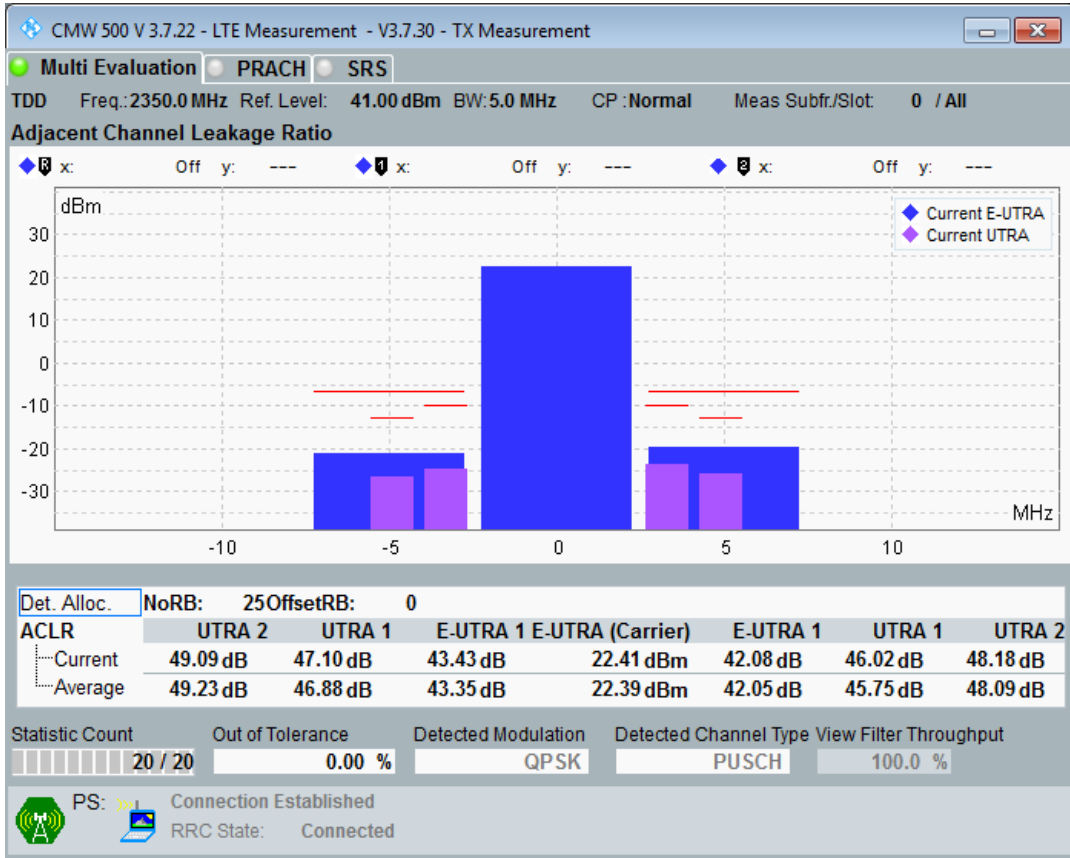

Band40 QPSK BW=5MHz Channel=39150 RB Size=25 Position=#0

Band40 QPSK BW=20MHz Channel=39550 RB Size=18 Position=#Max