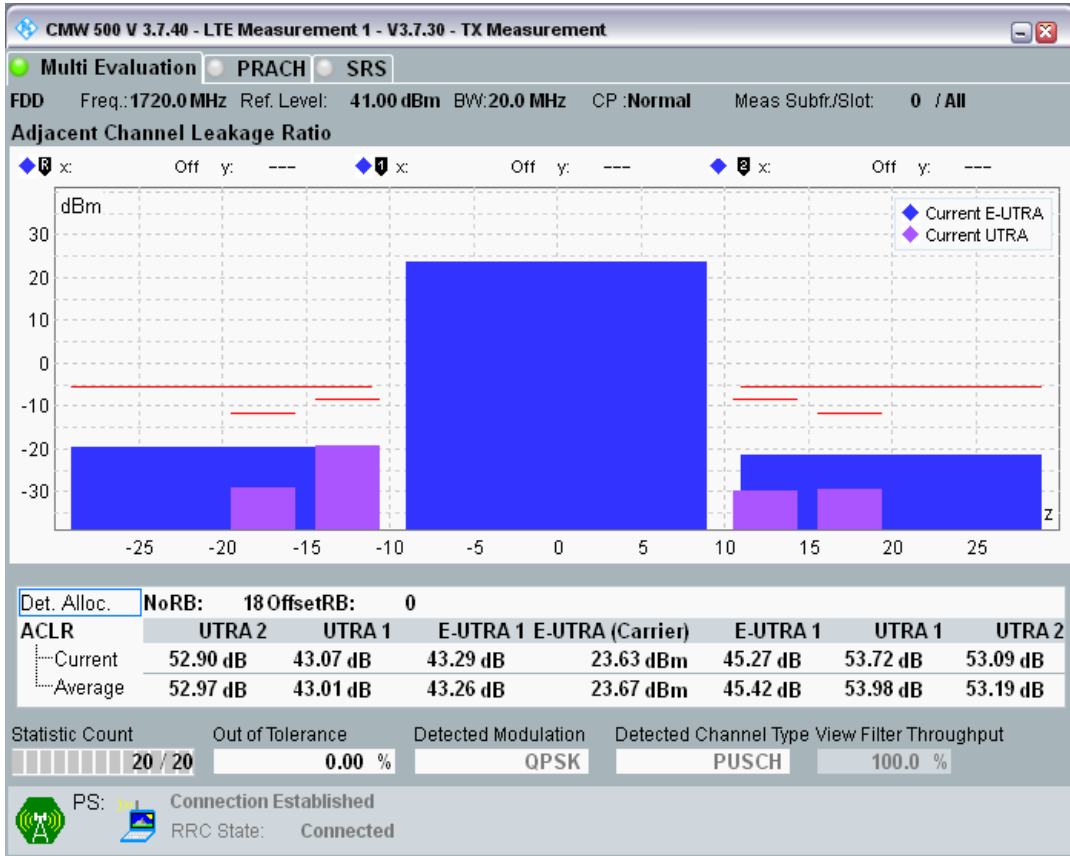

Band3 QPSK BW=20MHz Channel=19300 RB Size=18 Position=#0

Band3 QPSK BW=20MHz Channel=19300 RB Size=18 Position=#Max