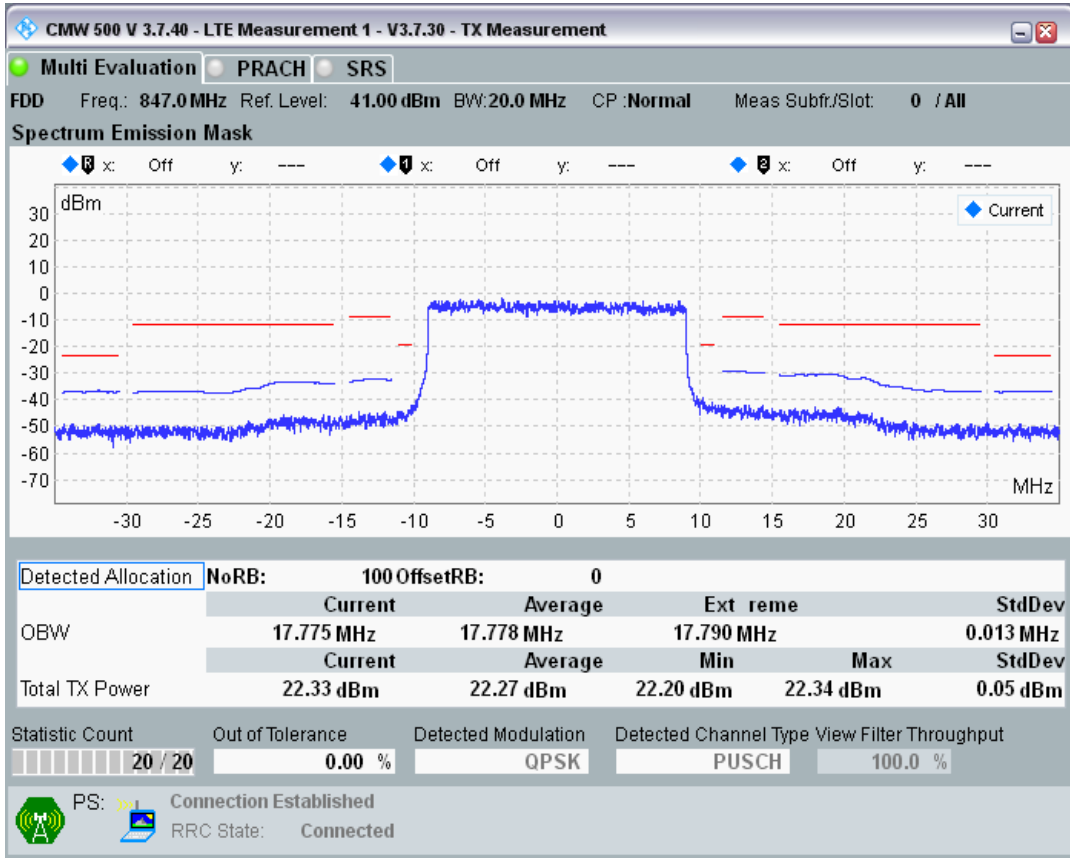

Band20 QPSK BW=20MHz Channel=24300 RB Size=100 Position=#0

Band20 QAM16 BW=20MHz Channel=24300 RB Size=18 Position=#0