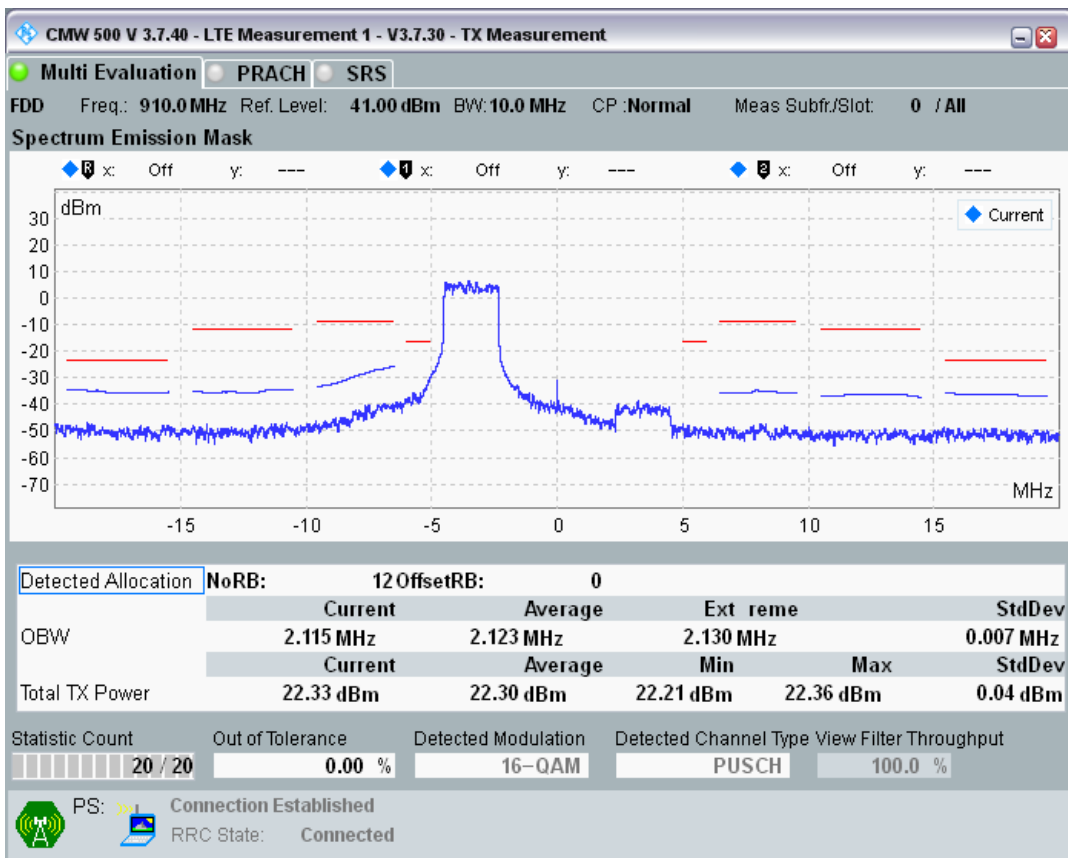

Band8 QPSK BW=10MHz Channel=21750 RB Size=12 Position=#0

Band8 QPSK BW=10MHz Channel=21750 RB Size=12 Position=#Max

Band8 QPSK BW=10MHz Channel=21750 RB Size=50 Position=#0

Band8 QAM16 BW=10MHz Channel=21750 RB Size=12 Position=#0