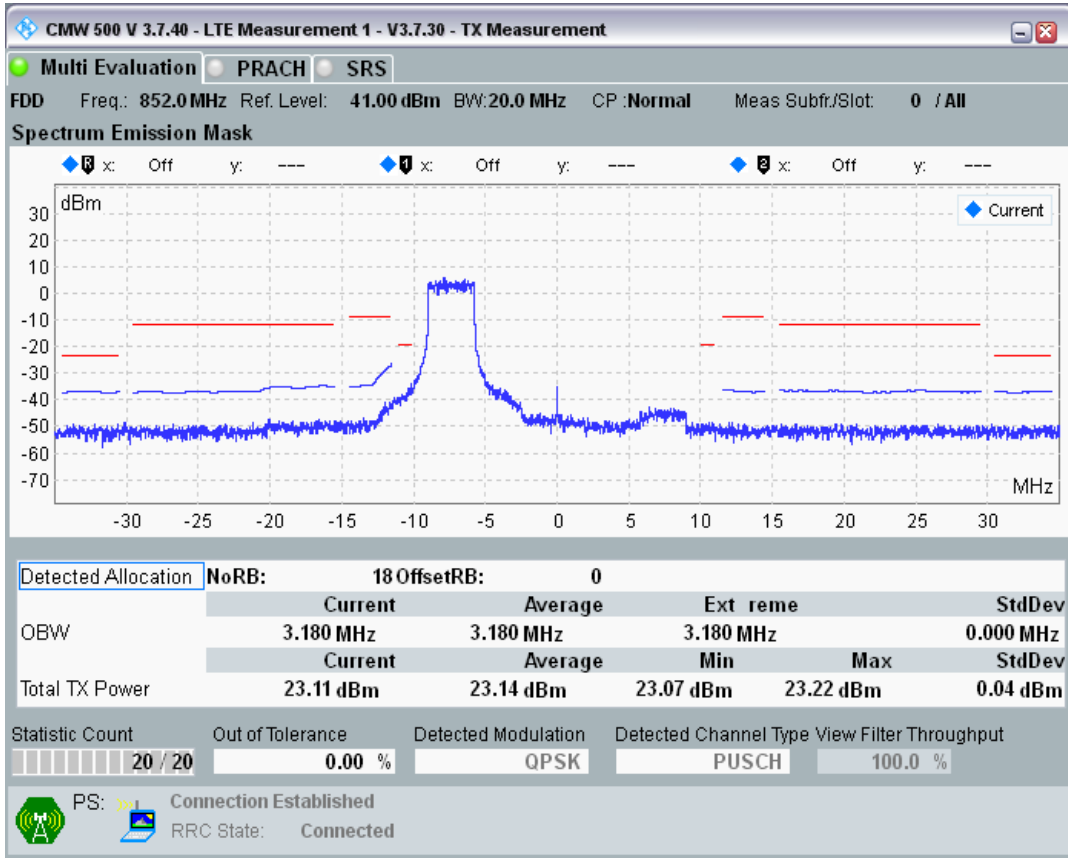

Band20 QPSK BW=20MHz Channel=24350 RB Size=18 Position=#0

Band20 QPSK BW=20MHz Channel=24350 RB Size=18 Position=#Max