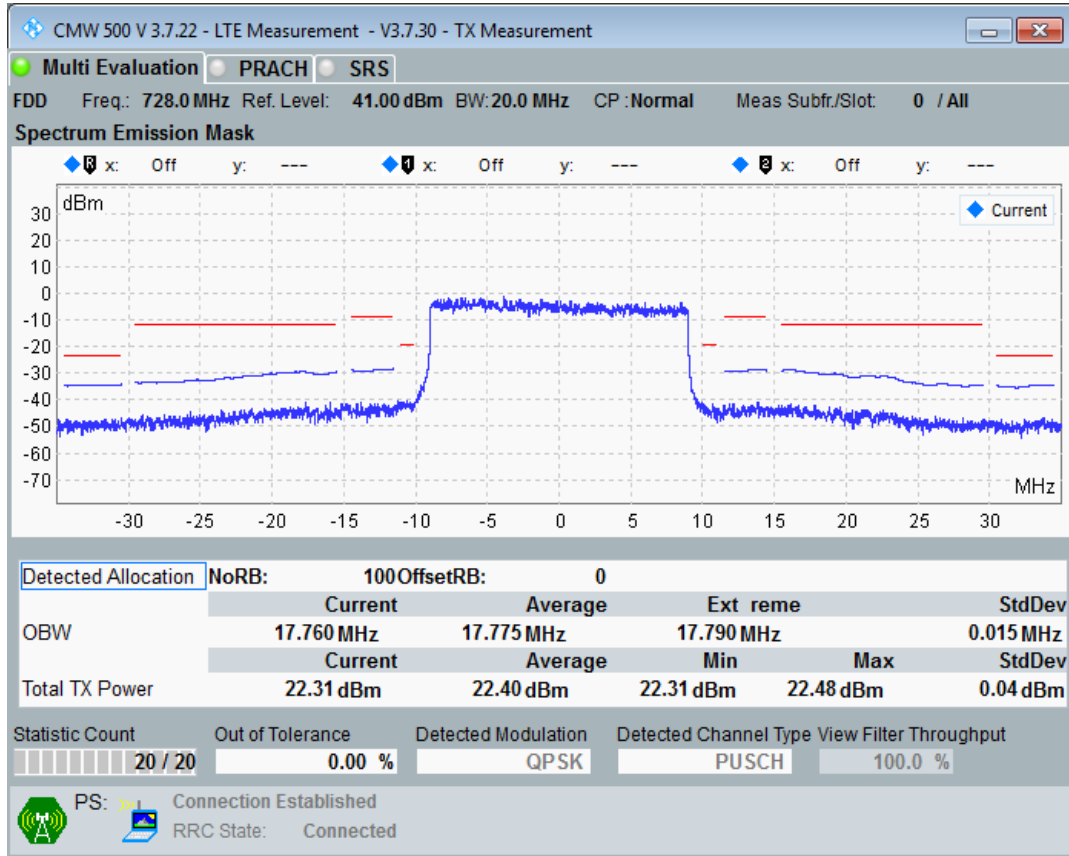

Band28 QPSK BW=20MHz Channel=27460 RB Size=100 Position=#0

Band28 QAM16 BW=20MHz Channel=27460 RB Size=18 Position=#0