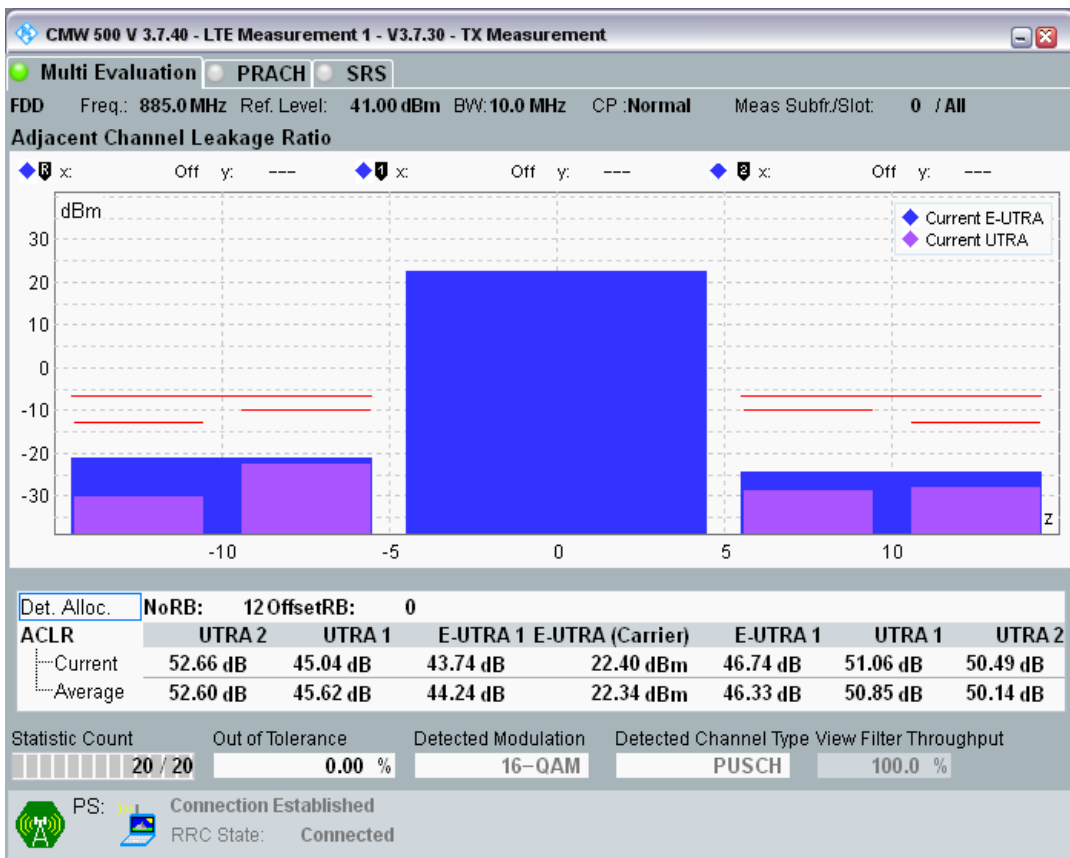

Band8 QPSK BW=10MHz Channel=21500 RB Size=12 Position=#0

Band8 QPSK BW=10MHz Channel=21500 RB Size=12 Position=#Max

Band8 QPSK BW=10MHz Channel=21500 RB Size=50 Position=#0

Band8 QAM16 BW=10MHz Channel=21500 RB Size=12 Position=#0