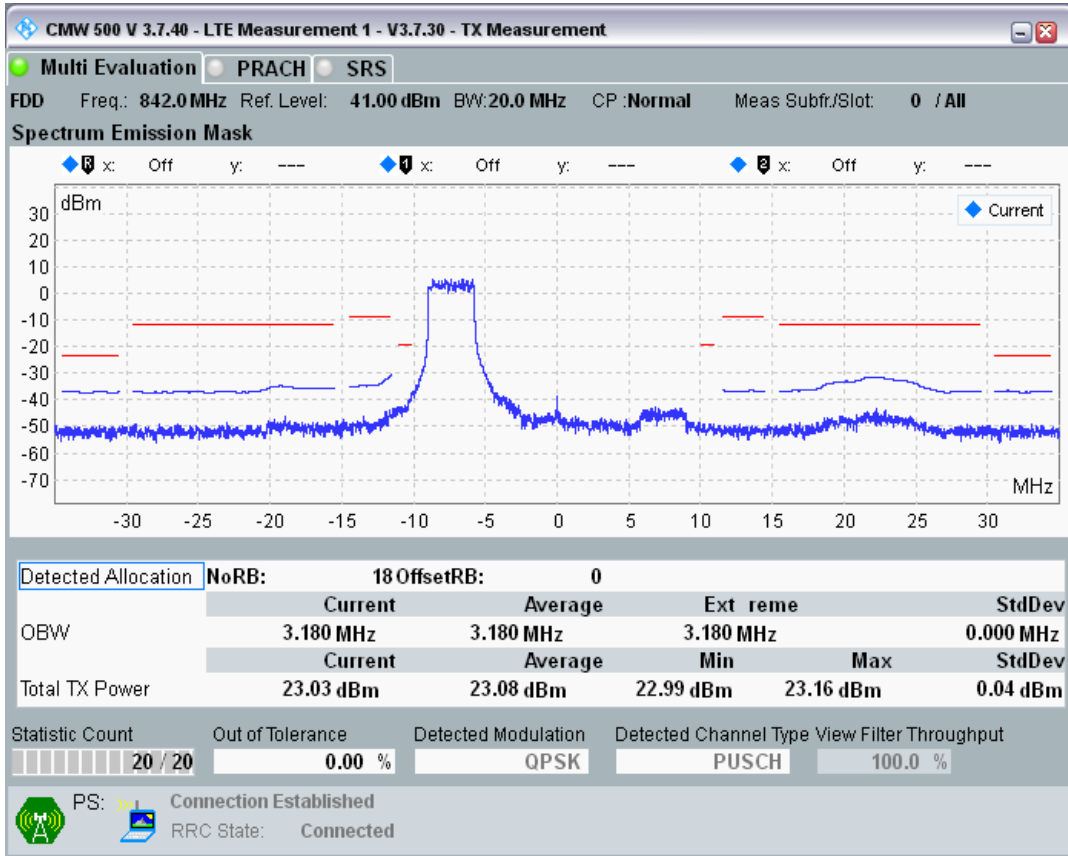

Band20 QPSK BW=20MHz Channel=24250 RB Size=18 Position=#0

Band20 QPSK BW=20MHz Channel=24250 RB Size=18 Position=#Max