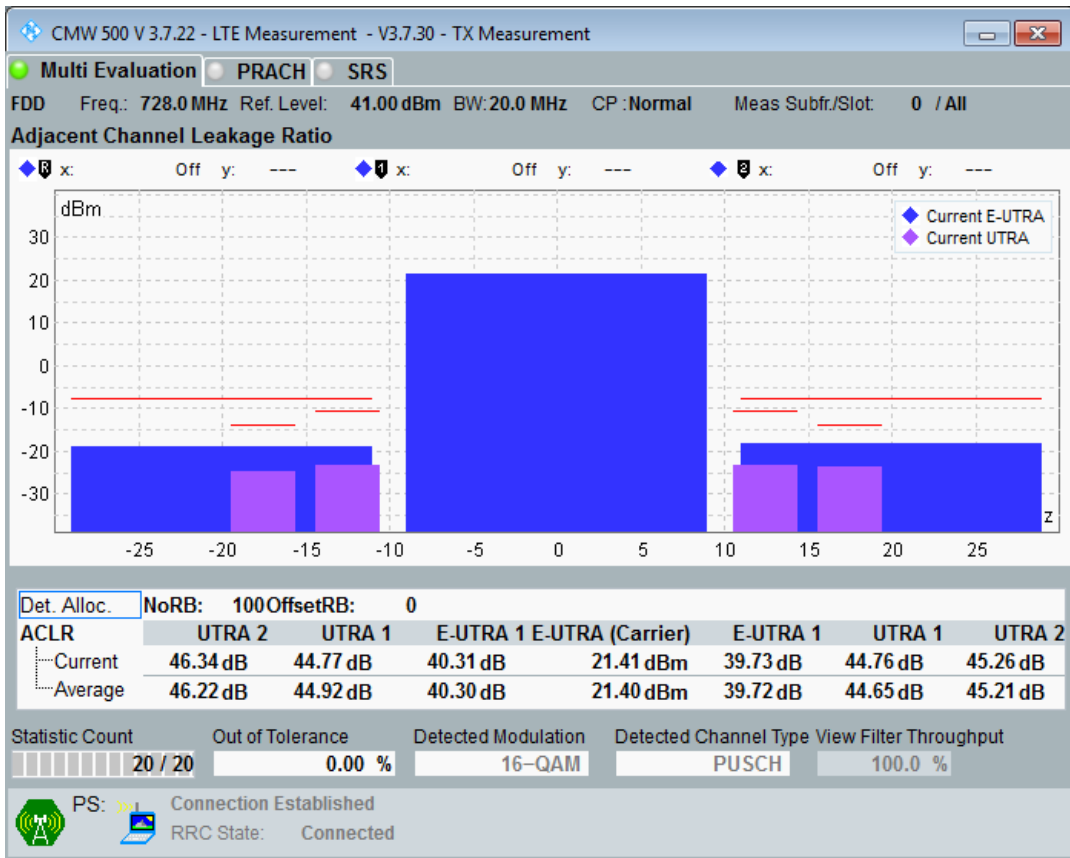

Band28 QAM16 BW=20MHz Channel=27460 RB Size=100 Position=#0

Band28 QPSK BW=20MHz Channel=27560 RB Size=18 Position=#0