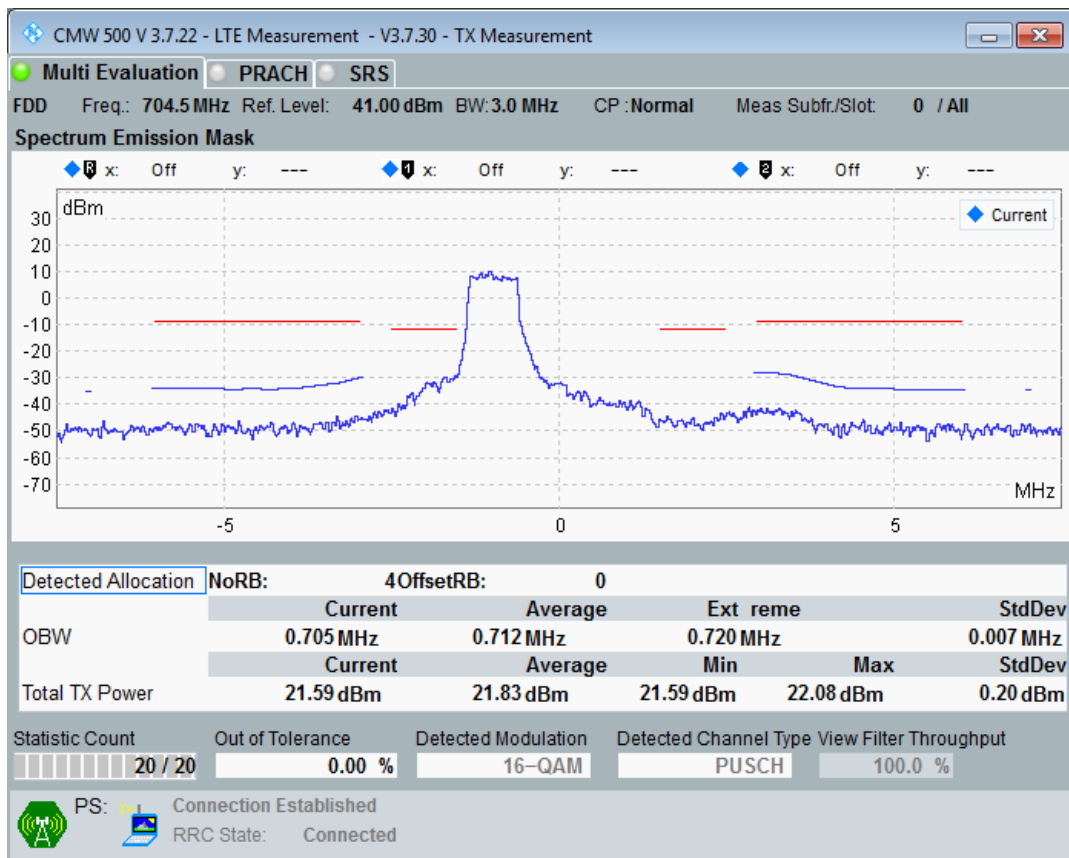

Band28 QPSK BW=3MHz Channel=27225 RB Size=4 Position=#0

Band28 QPSK BW=3MHz Channel=27225 RB Size=4 Position=#Max

Band28 QPSK BW=3MHz Channel=27225 RB Size=15 Position=#0

Band28 QAM16 BW=3MHz Channel=27225 RB Size=4 Position=#0