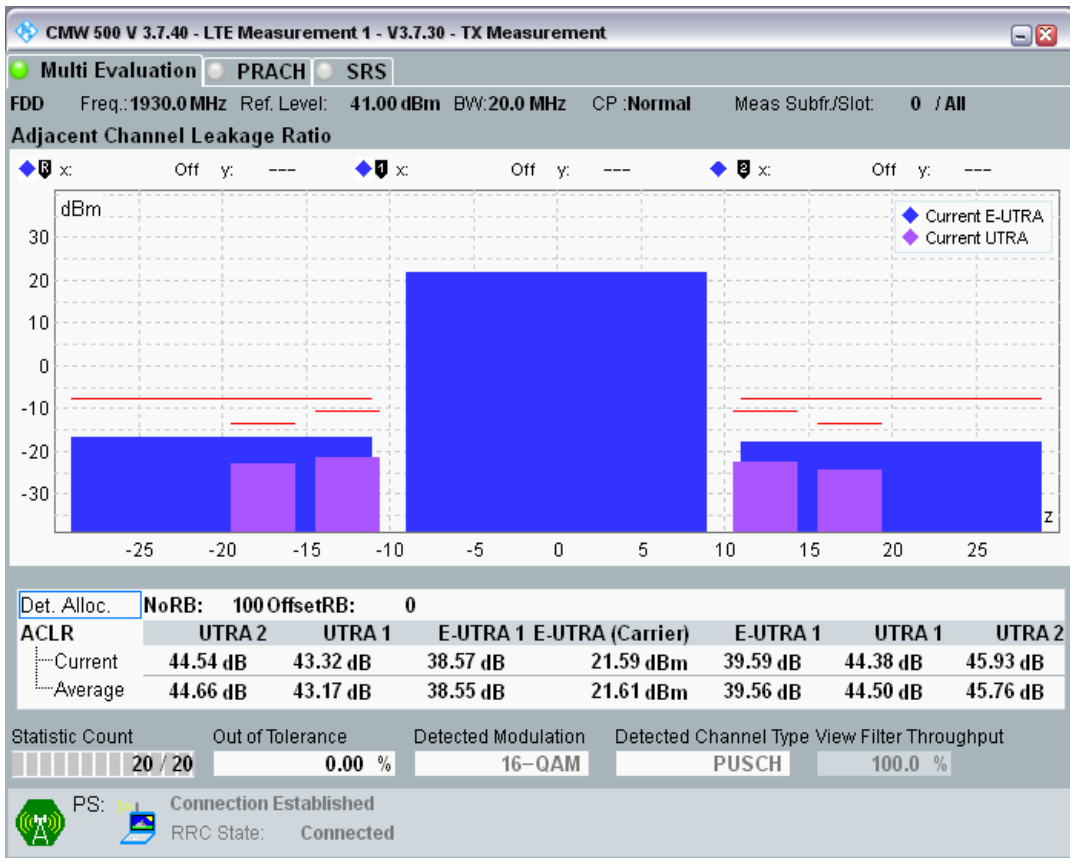

Band1 QAM16 BW=20MHz Channel=18100 RB Size=100 Position=#0

Band1 QPSK BW=20MHz Channel=18300 RB Size=18 Position=#0