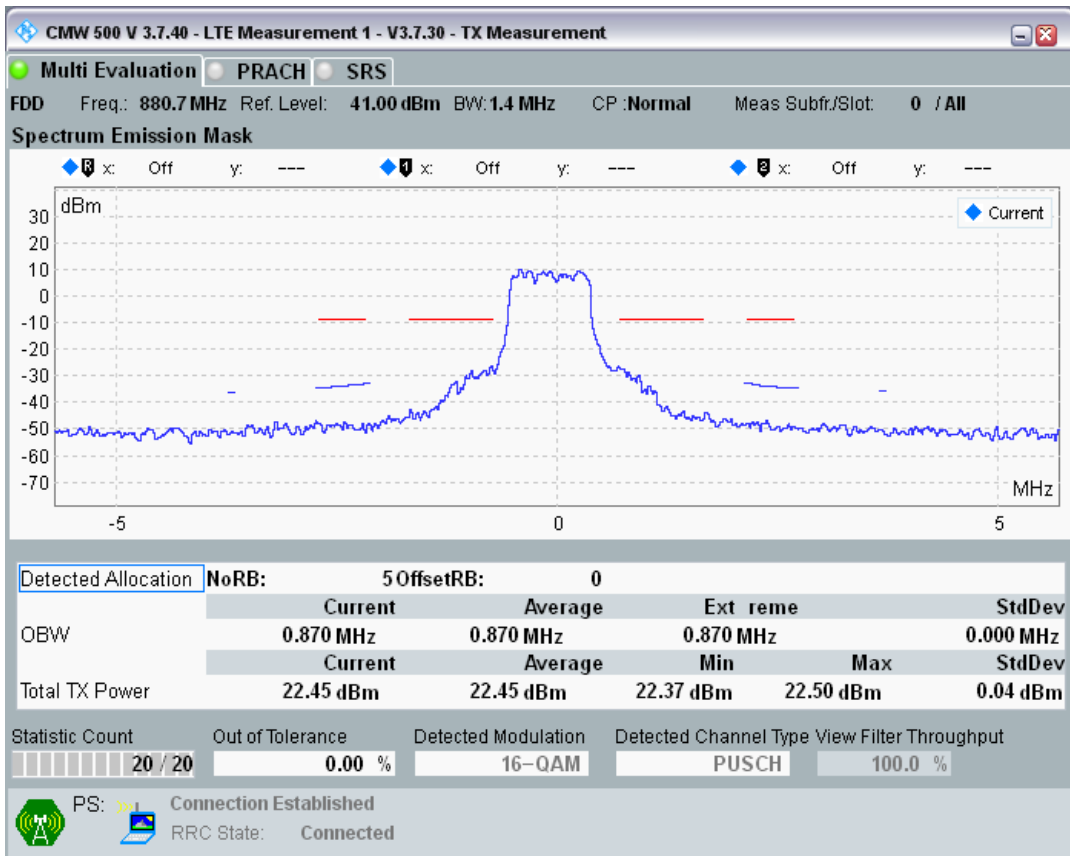

Band8 QPSK BW=1.4MHz Channel=21457 RB Size=5 Position=#0

Band8 QPSK BW=1.4MHz Channel=21457 RB Size=5 Position=#Max

Band8 QPSK BW=1.4MHz Channel=21457 RB Size=6 Position=#0

Band8 QAM16 BW=1.4MHz Channel=21457 RB Size=5 Position=#0