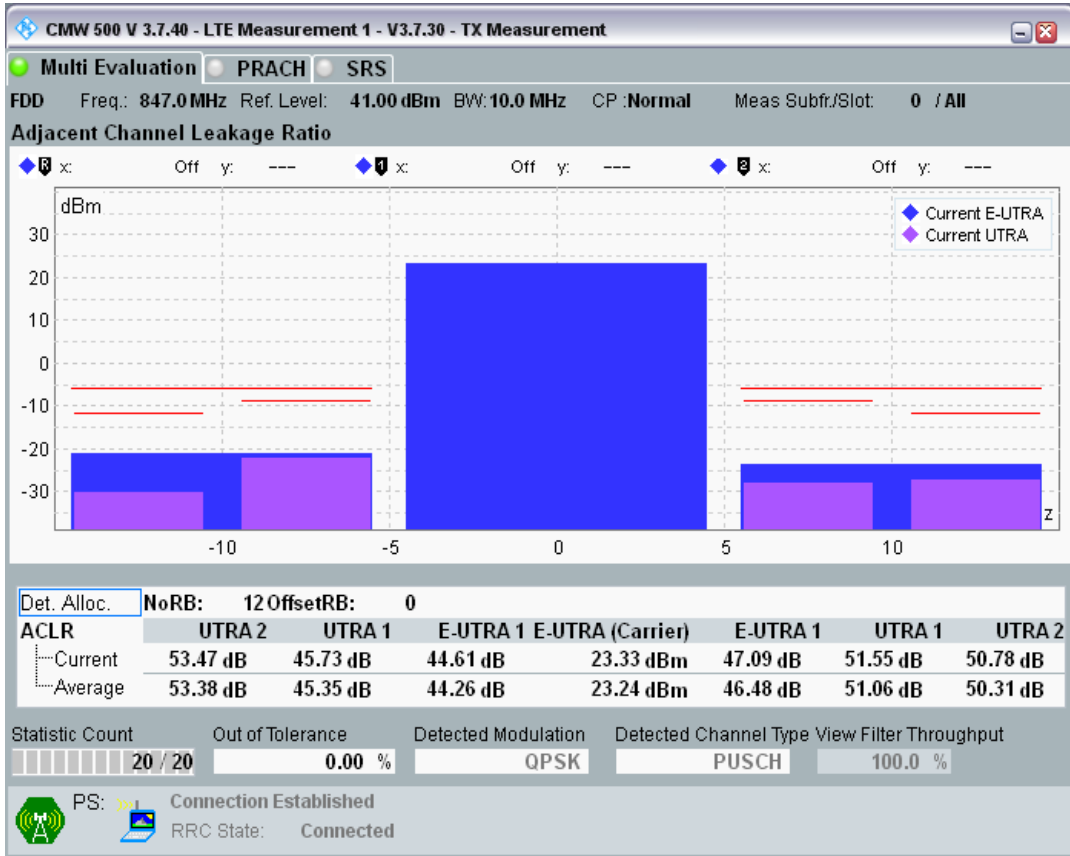

Band20 QPSK BW=10MHz Channel=24300 RB Size=12 Position=#0

Band20 QPSK BW=10MHz Channel=24300 RB Size=12 Position=#Max