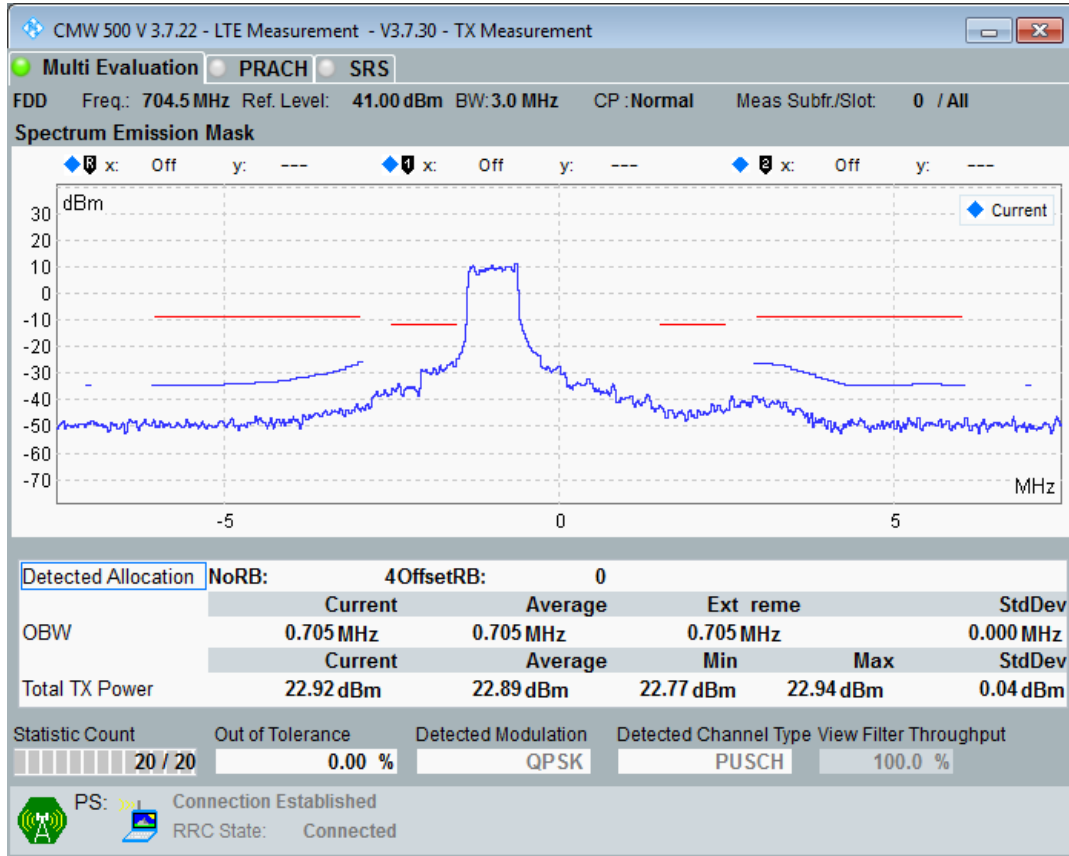

Band28 QPSK BW=3MHz Channel=27225 RB Size=4 Position=#0

Band28 QPSK BW=3MHz Channel=27225 RB Size=4 Position=#Max