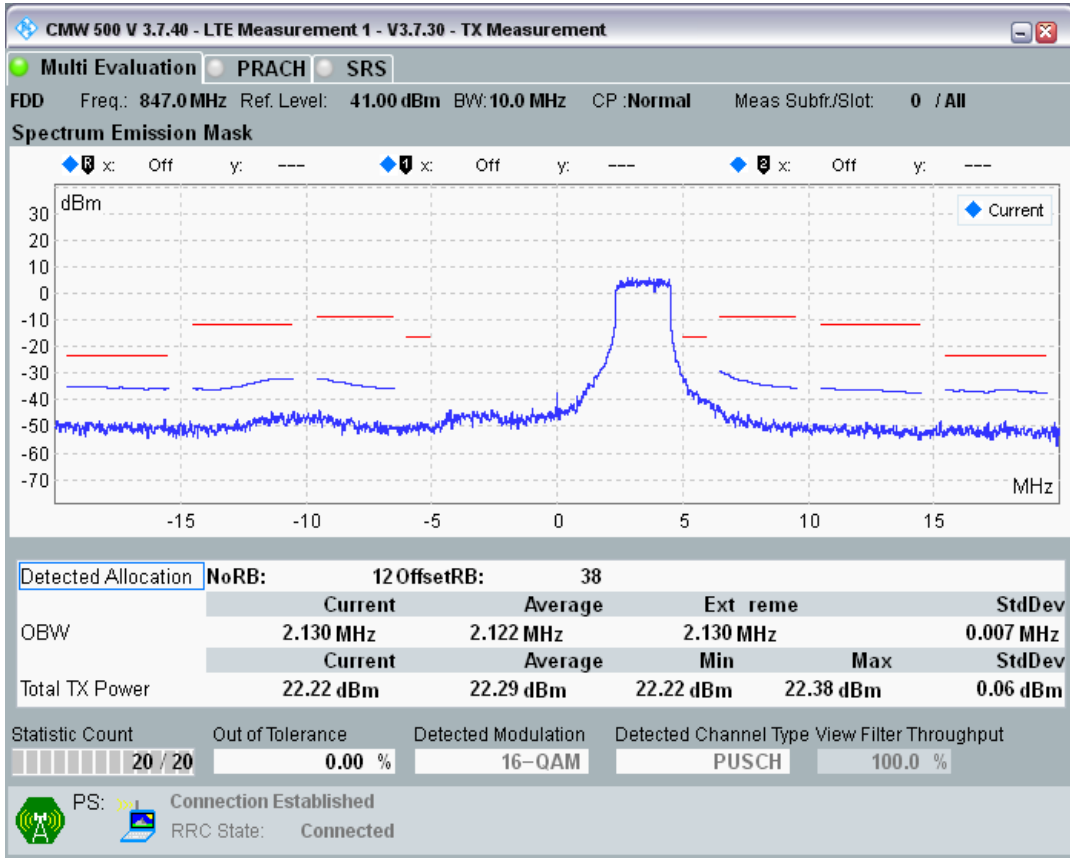

Band20 QPSK BW=10MHz Channel=24300 RB Size=50 Position=#0

Band20 QAM16 BW=10MHz Channel=24300 RB Size=12 Position=#0

Band20 QAM16 BW=10MHz Channel=24300 RB Size=12 Position=#Max

Band20 QAM16 BW=10MHz Channel=24300 RB Size=50 Position=#0