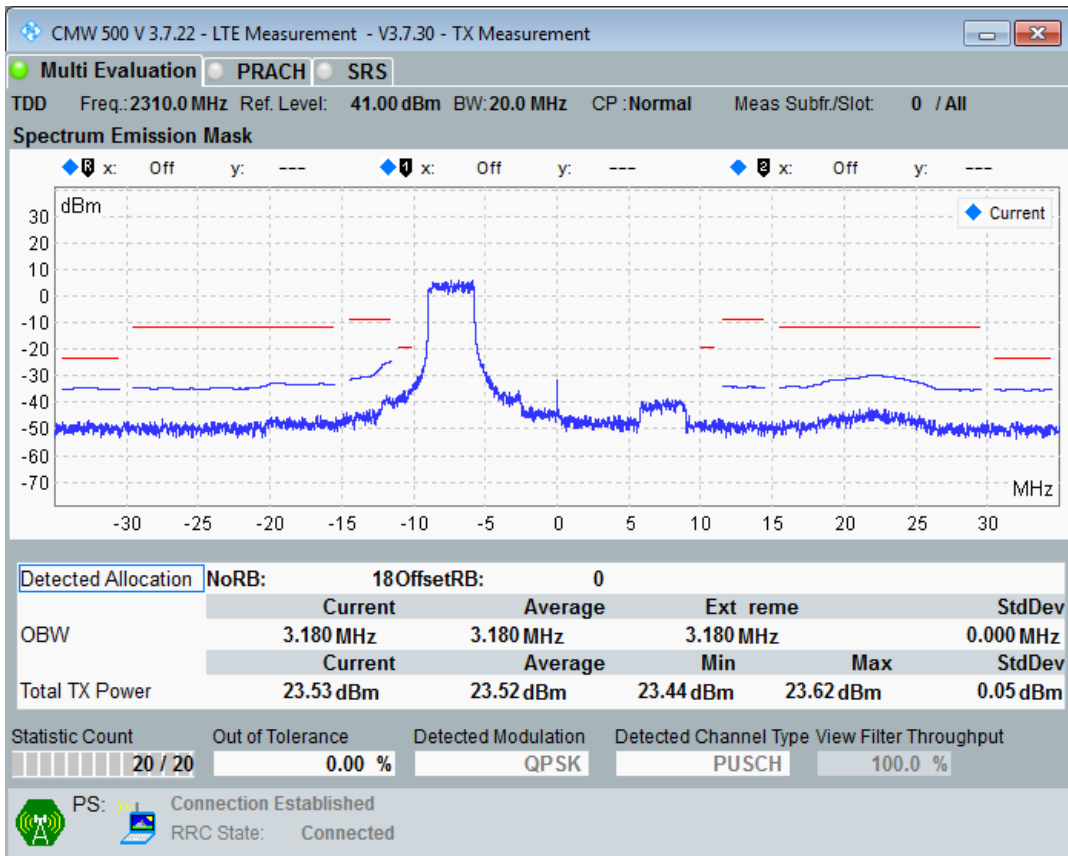

Band40 QPSK BW=5MHz Channel=38675 RB Size=8 Position=#0

Band40 QPSK BW=5MHz Channel=38675 RB Size=8 Position=#Max

Band40 QPSK BW=20MHz Channel=38750 RB Size=100 Position=#0

Band40 QPSK BW=20MHz Channel=38750 RB Size=18 Position=#0