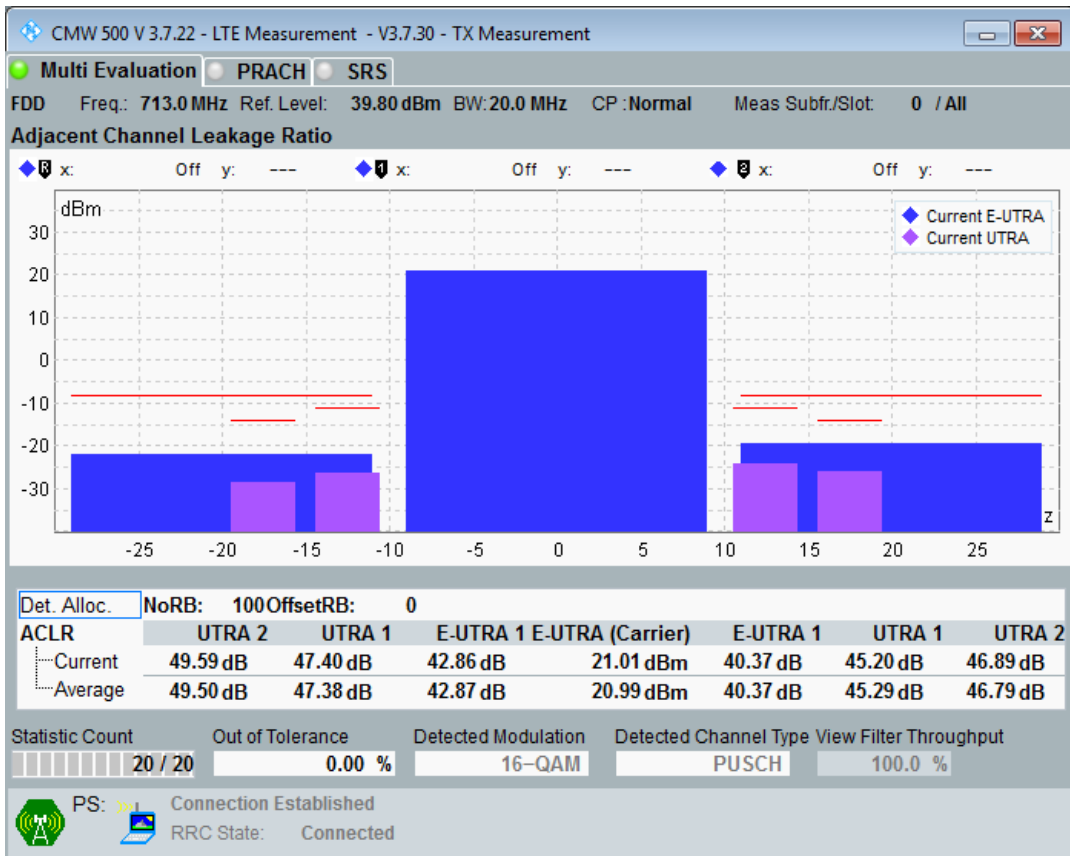

Band28 QPSK BW=20MHz Channel=27310 RB Size=100 Position=#0

Band28 QAM16 BW=20MHz Channel=27310 RB Size=18 Position=#0

Band28 QAM16 BW=20MHz Channel=27310 RB Size=18 Position=#Max

Band28 QAM16 BW=20MHz Channel=27310 RB Size=100 Position=#0