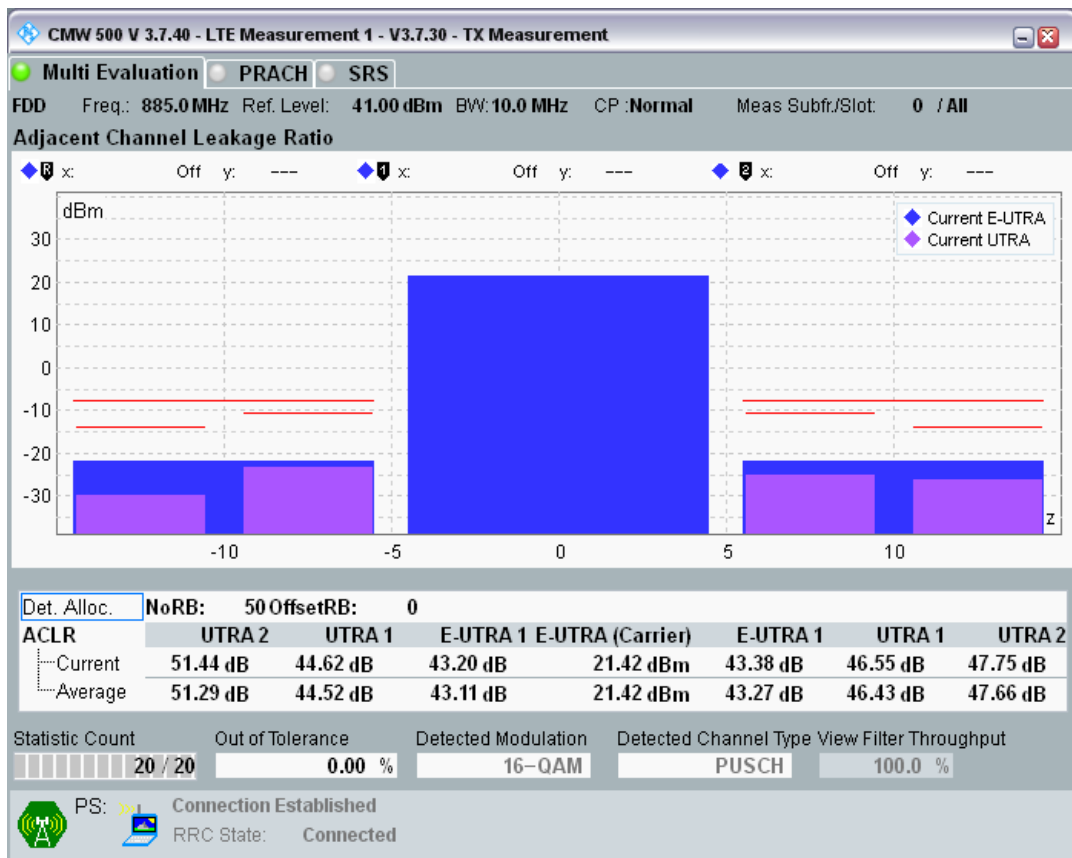

Band8 QAM16 BW=10MHz Channel=21500 RB Size=50 Position=#0

Band8 QPSK BW=10MHz Channel=21625 RB Size=12 Position=#0