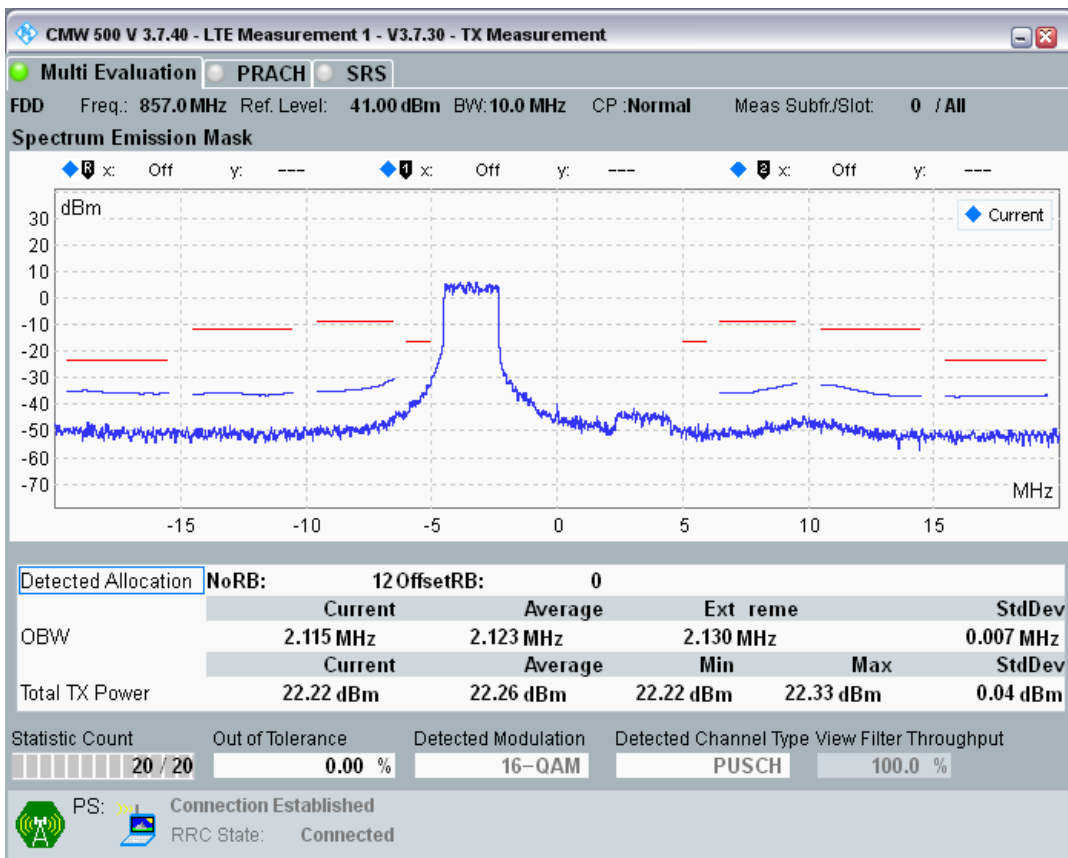

Band20 QPSK BW=10MHz Channel=24400 RB Size=12 Position=#0

Band20 QPSK BW=10MHz Channel=24400 RB Size=12 Position=#Max

Band20 QPSK BW=10MHz Channel=24400 RB Size=50 Position=#0

Band20 QAM16 BW=10MHz Channel=24400 RB Size=12 Position=#0