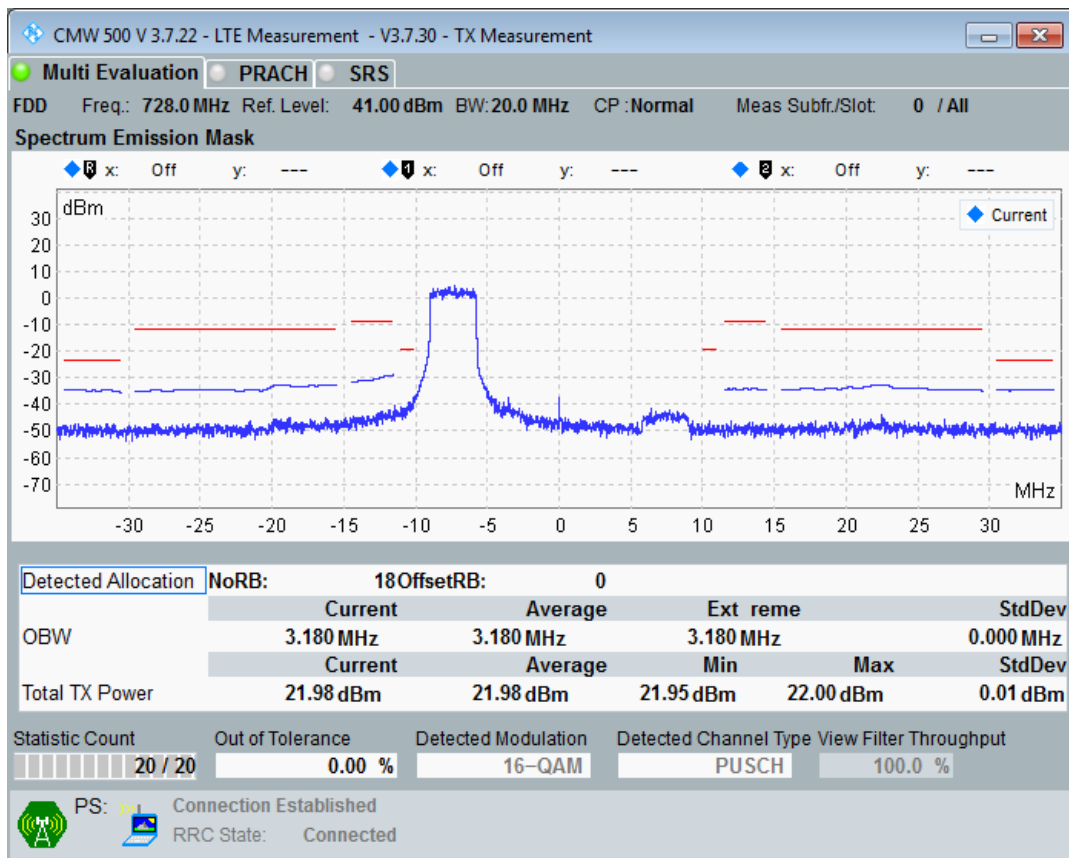

Band28 QPSK BW=20MHz Channel=27460 RB Size=18 Position=#0

Band28 QPSK BW=20MHz Channel=27460 RB Size=18 Position=#Max

Band28 QPSK BW=20MHz Channel=27460 RB Size=100 Position=#0

Band28 QAM16 BW=20MHz Channel=27460 RB Size=18 Position=#0