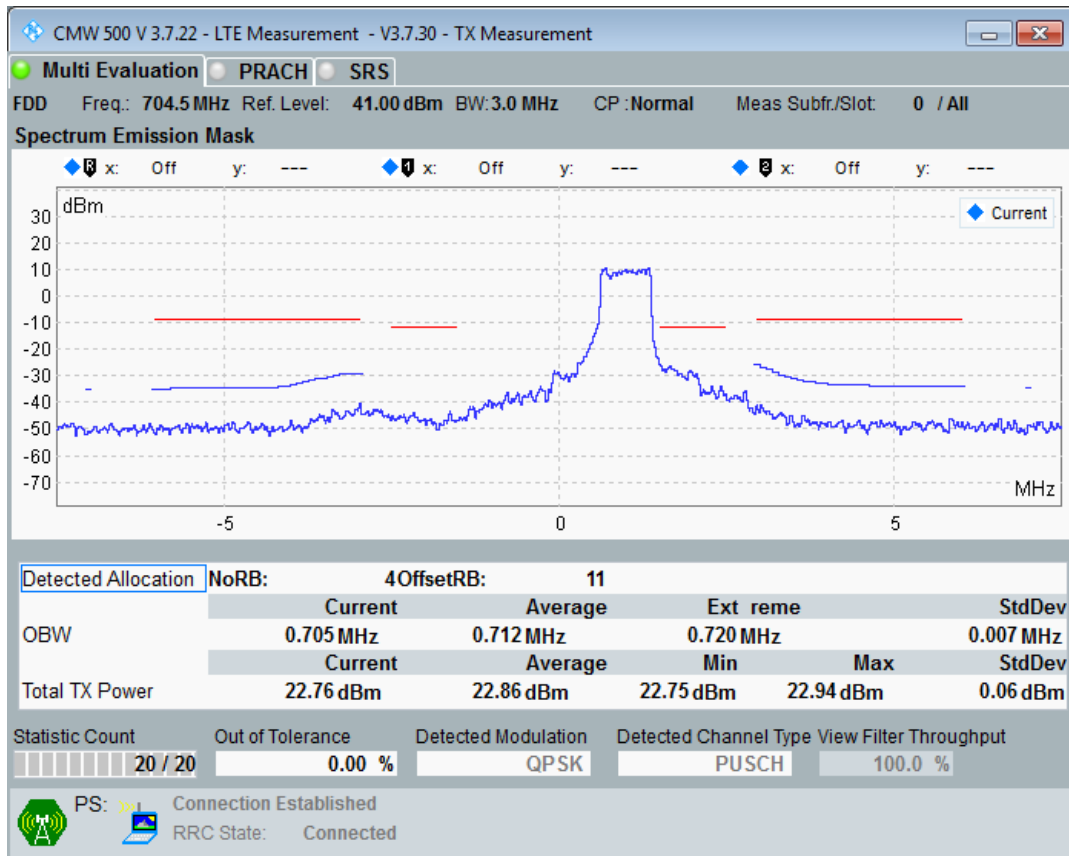

Band28 QPSK BW=3MHz Channel=27225 RB Size=4 Position=#Max

Band28 QPSK BW=3MHz Channel=27225 RB Size=15 Position=#0