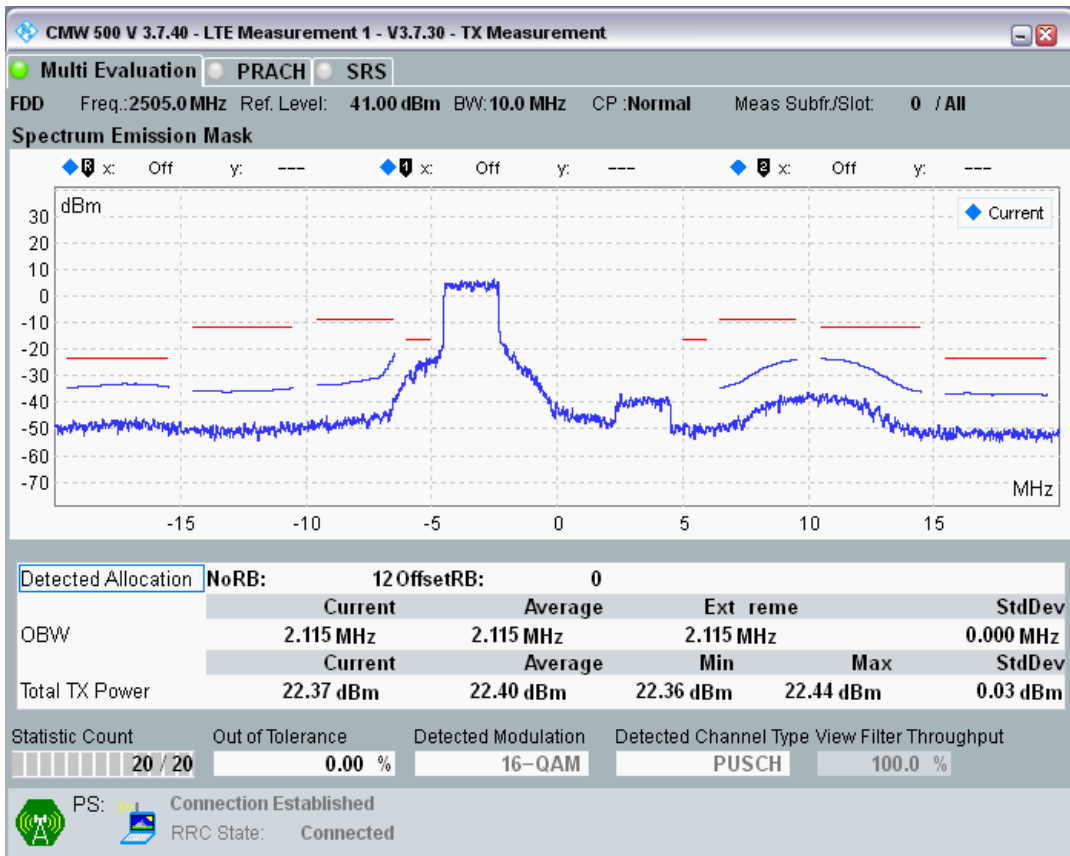

Band7 QPSK BW=10MHz Channel=20800 RB Size=12 Position=#0

Band7 QPSK BW=10MHz Channel=20800 RB Size=12 Position=#Max

Band7 QPSK BW=10MHz Channel=20800 RB Size=50 Position=#0

Band7 QAM16 BW=10MHz Channel=20800 RB Size=12 Position=#0