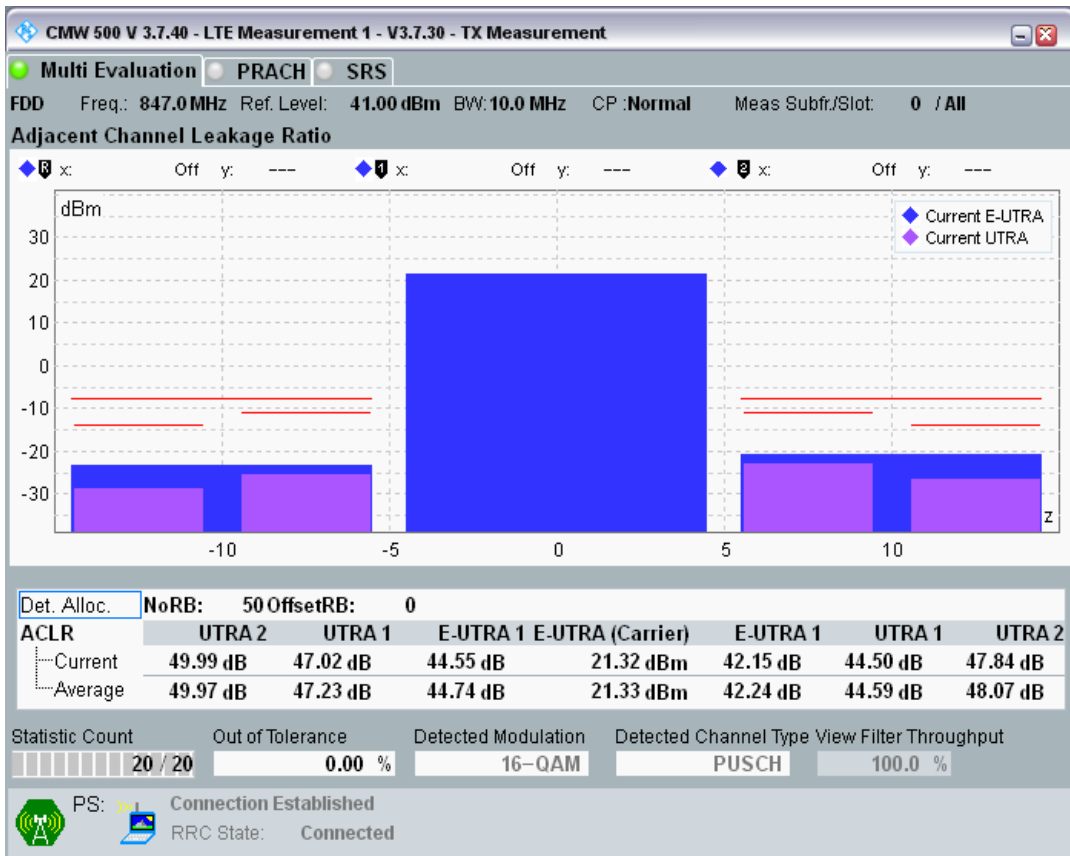

Band20 QPSK BW=10MHz Channel=24300 RB Size=50 Position=#0

Band20 QAM16 BW=10MHz Channel=24300 RB Size=12 Position=#0

Band20 QAM16 BW=10MHz Channel=24300 RB Size=12 Position=#Max

Band20 QAM16 BW=10MHz Channel=24300 RB Size=50 Position=#0