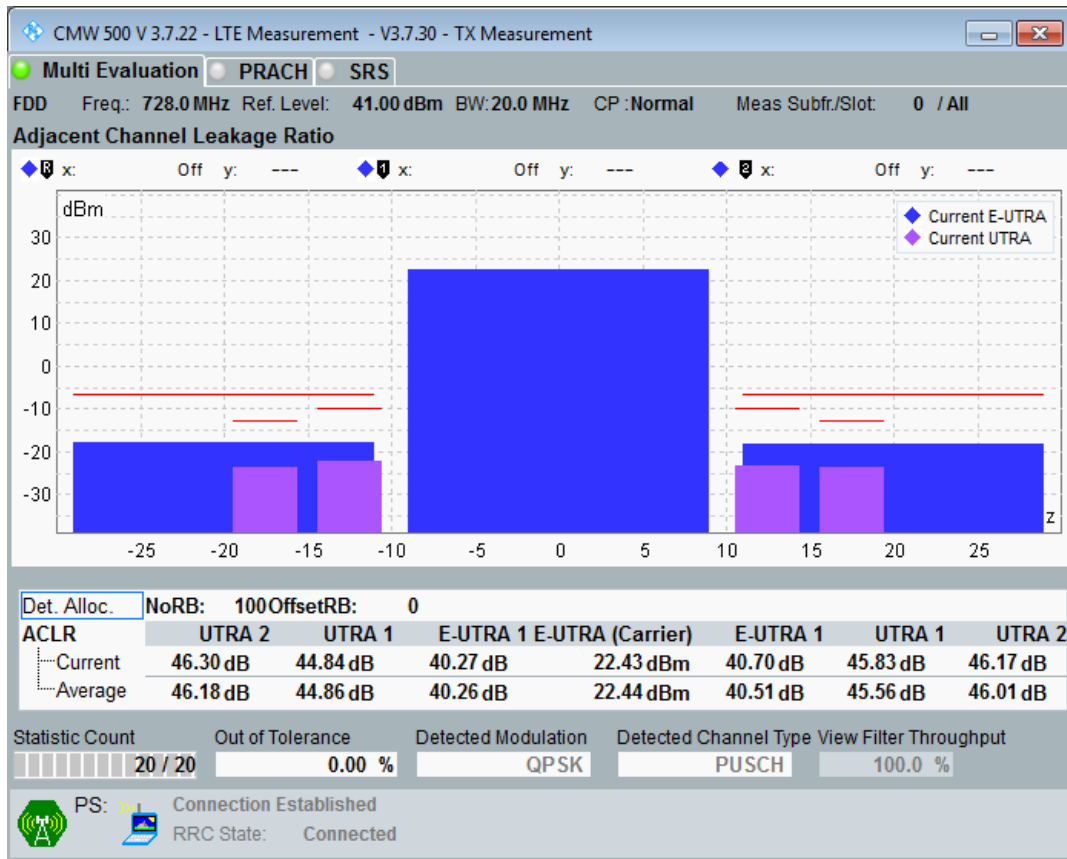

Band28 QPSK BW=20MHz Channel=27460 RB Size=100 Position=#0

Band28 QAM16 BW=20MHz Channel=27460 RB Size=18 Position=#0