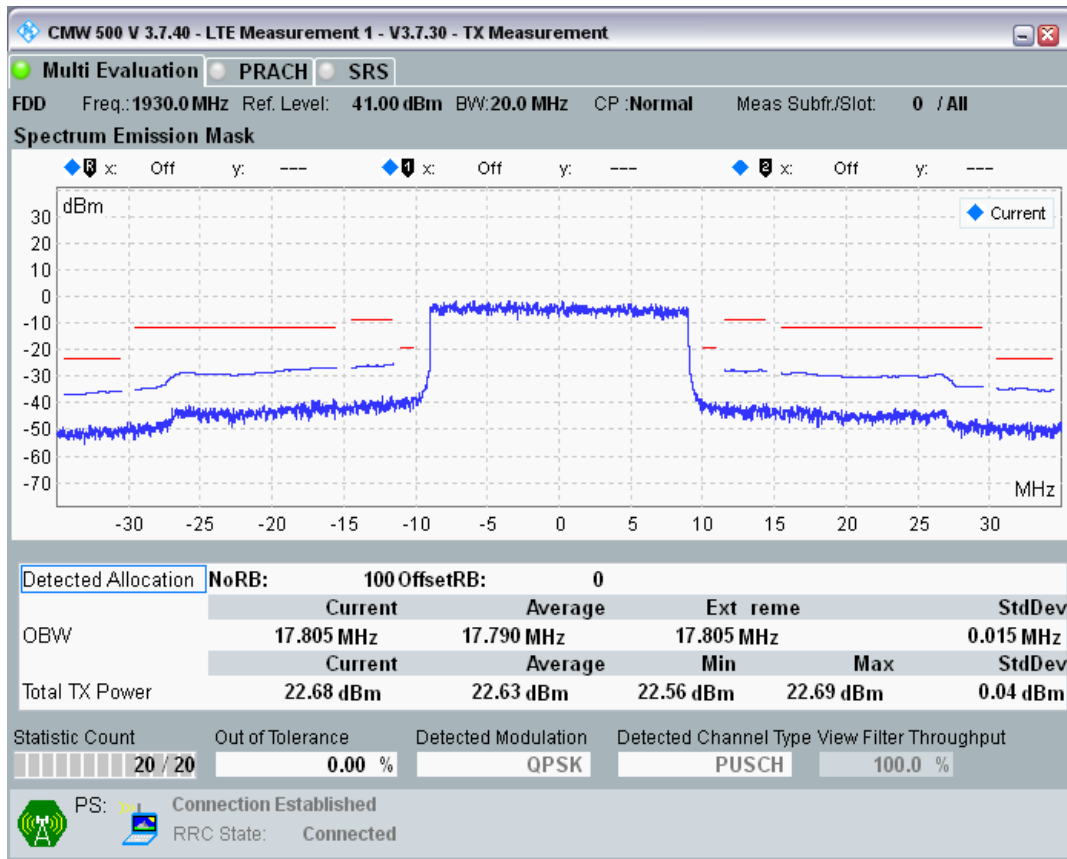

Band1 QPSK BW=20MHz Channel=18100 RB Size=18 Position=#0

Band1 QPSK BW=20MHz Channel=18100 RB Size=18 Position=#Max

Band1 QPSK BW=20MHz Channel=18100 RB Size=100 Position=#0

Band1 QAM16 BW=20MHz Channel=18100 RB Size=18 Position=#0