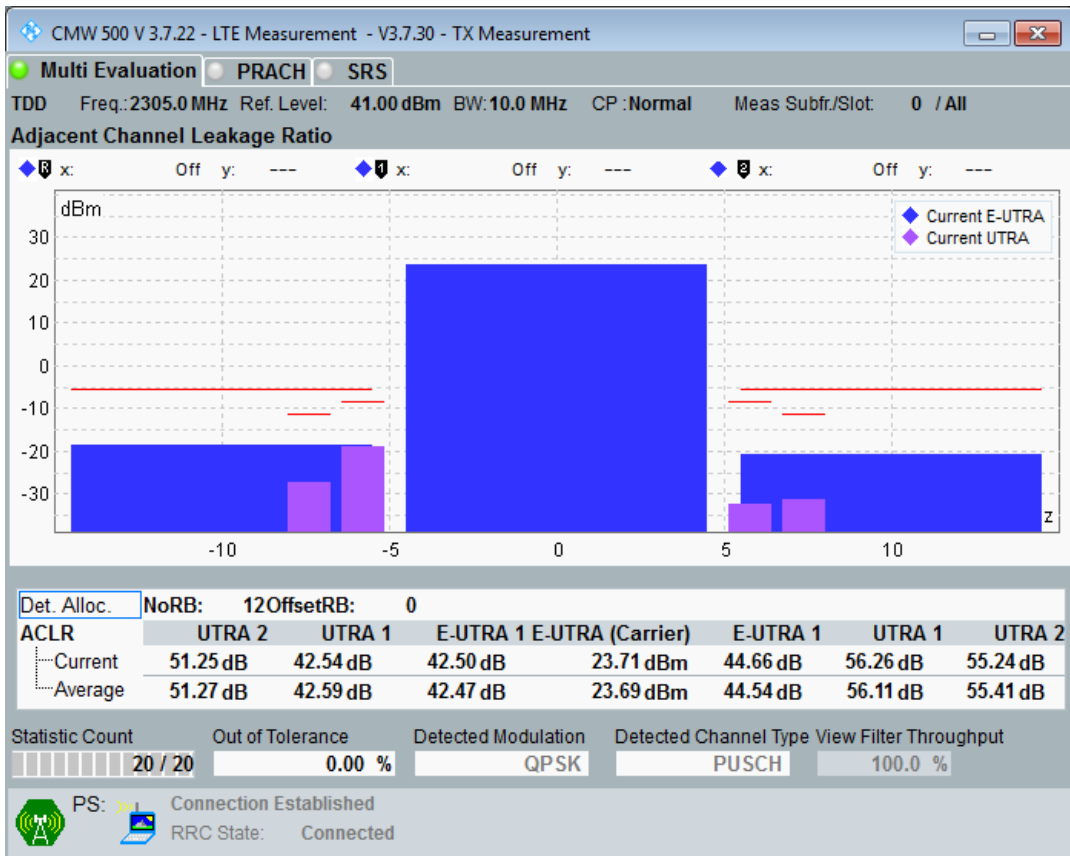

Band40 QPSK BW=10MHz Channel=38700 RB Size=12 Position=#0

Band40 QPSK BW=10MHz Channel=38700 RB Size=12 Position=#Max