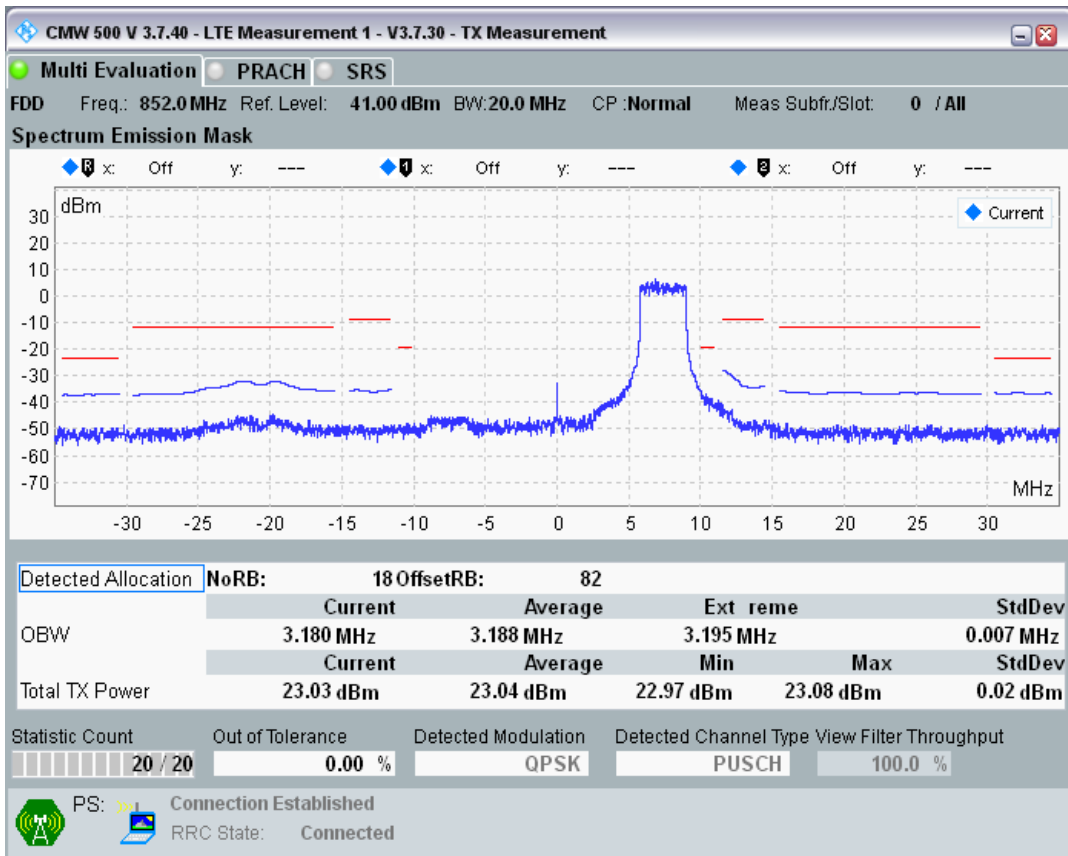

Band20 QAM16 BW=20MHz Channel=24300 RB Size=18 Position=#Max

Band20 QAM16 BW=20MHz Channel=24300 RB Size=100 Position=#0

Band20 QPSK BW=20MHz Channel=24350 RB Size=18 Position=#0

Band20 QPSK BW=20MHz Channel=24350 RB Size=18 Position=#Max