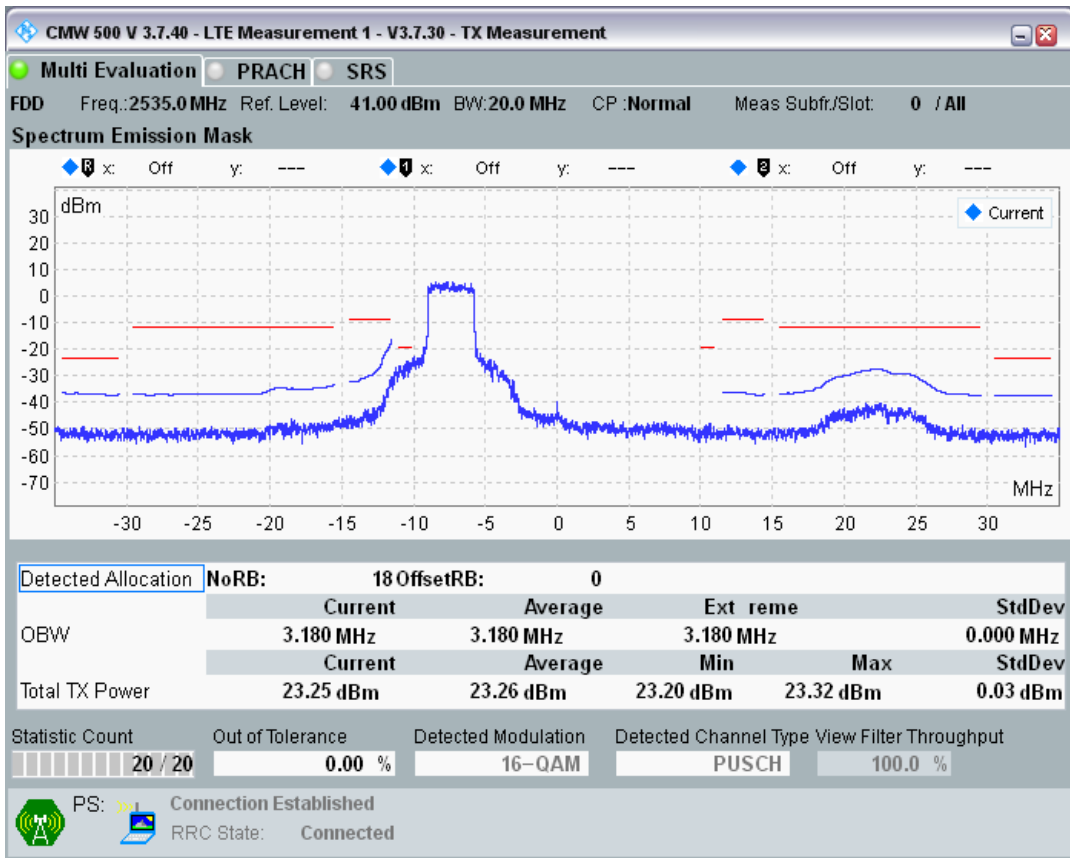

Band7 QPSK BW=20MHz Channel=21100 RB Size=18 Position=#0

Band7 QPSK BW=20MHz Channel=21100 RB Size=18 Position=#Max

Band7 QPSK BW=20MHz Channel=21100 RB Size=100 Position=#0

Band7 QAM16 BW=20MHz Channel=21100 RB Size=18 Position=#0