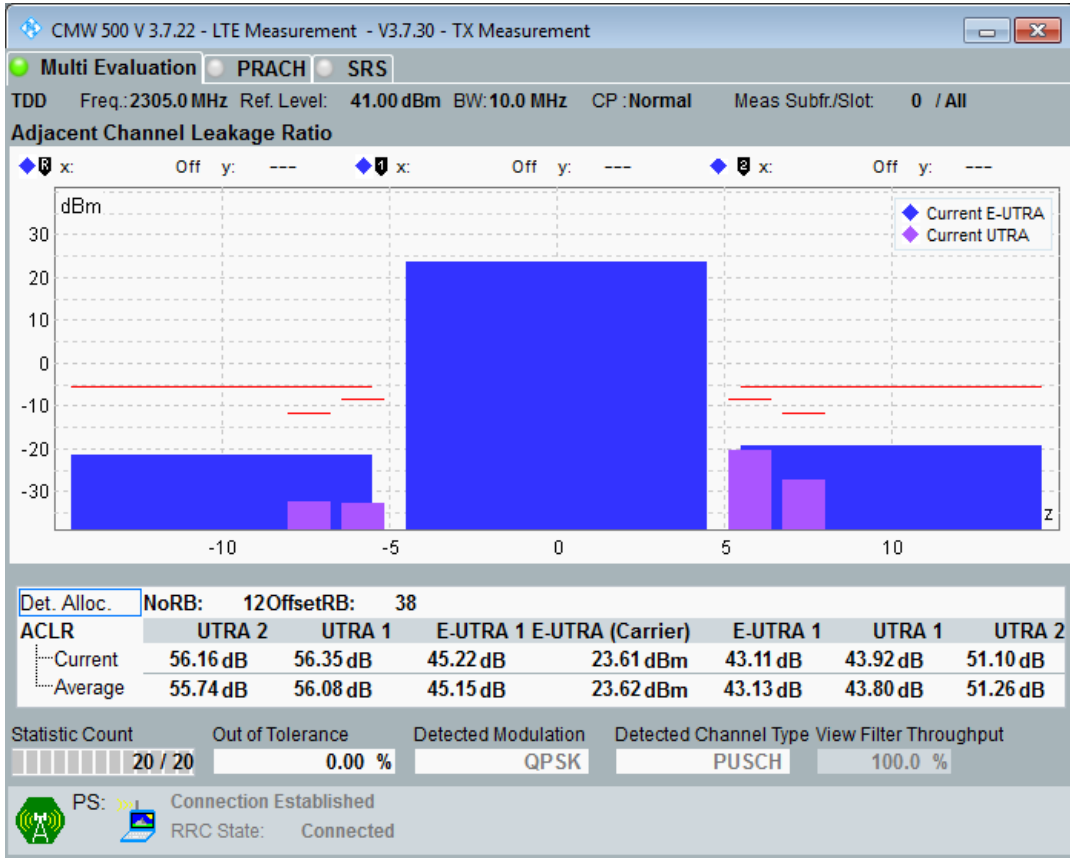

Band40 QPSK BW=10MHz Channel=39150 RB Size=12 Position=#0

Band40 QPSK BW=10MHz Channel=38700 RB Size=12 Position=#0

Band40 QPSK BW=10MHz Channel=38700 RB Size=12 Position=#Max

Band40 QPSK BW=10MHz Channel=39600 RB Size=12 Position=#0