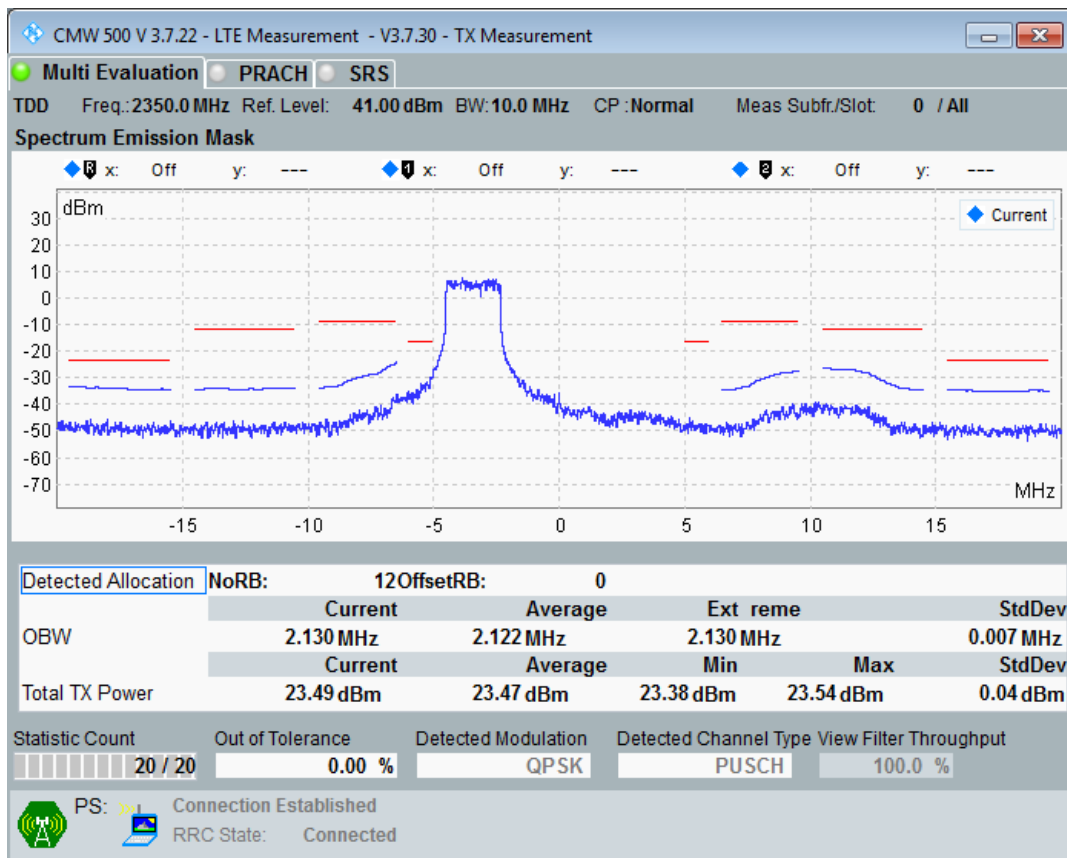

Band40 QPSK BW=10MHz Channel=38700 RB Size=12 Position=#0

Band40 QPSK BW=10MHz Channel=39150 RB Size=50 Position=#0

Band40 QPSK BW=10MHz Channel=39600 RB Size=12 Position=#0

Band40 QPSK BW=10MHz Channel=39150 RB Size=12 Position=#0