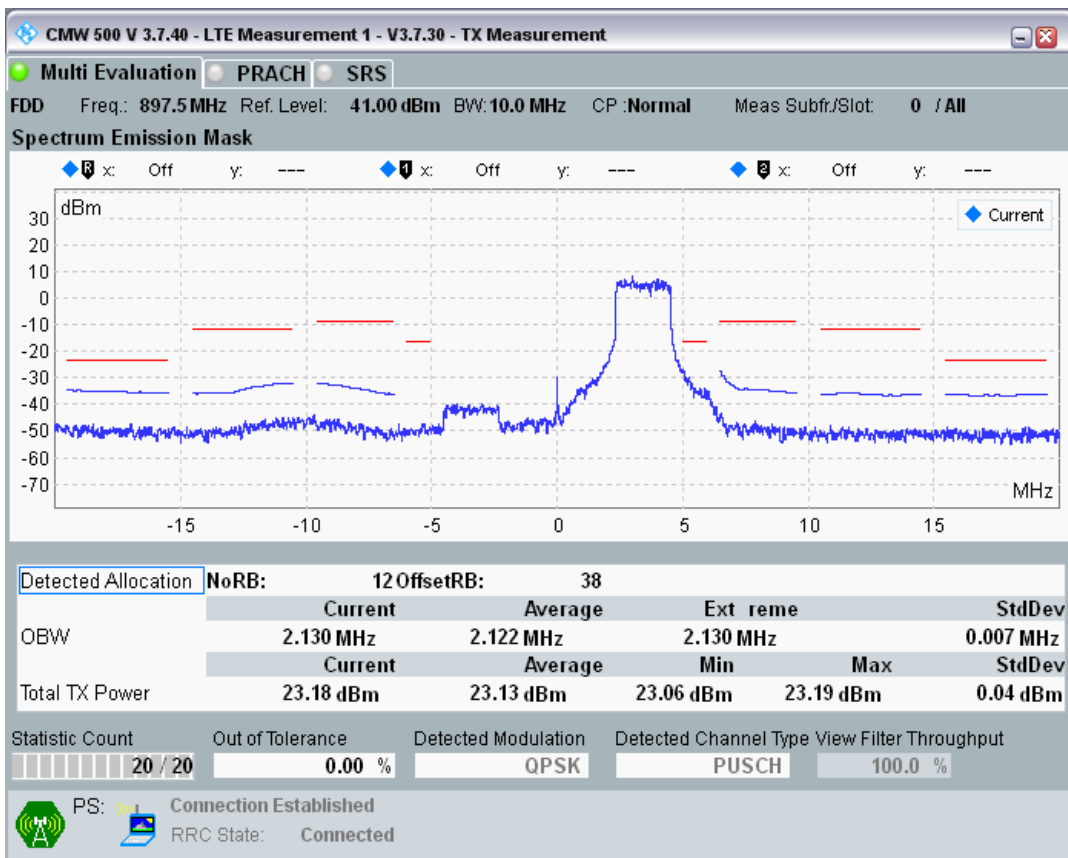

Band8 QAM16 BW=10MHz Channel=21500 RB Size=12 Position=#Max

Band8 QAM16 BW=10MHz Channel=21500 RB Size=50 Position=#0

Band8 QPSK BW=10MHz Channel=21625 RB Size=12 Position=#0

Band8 QPSK BW=10MHz Channel=21625 RB Size=12 Position=#Max