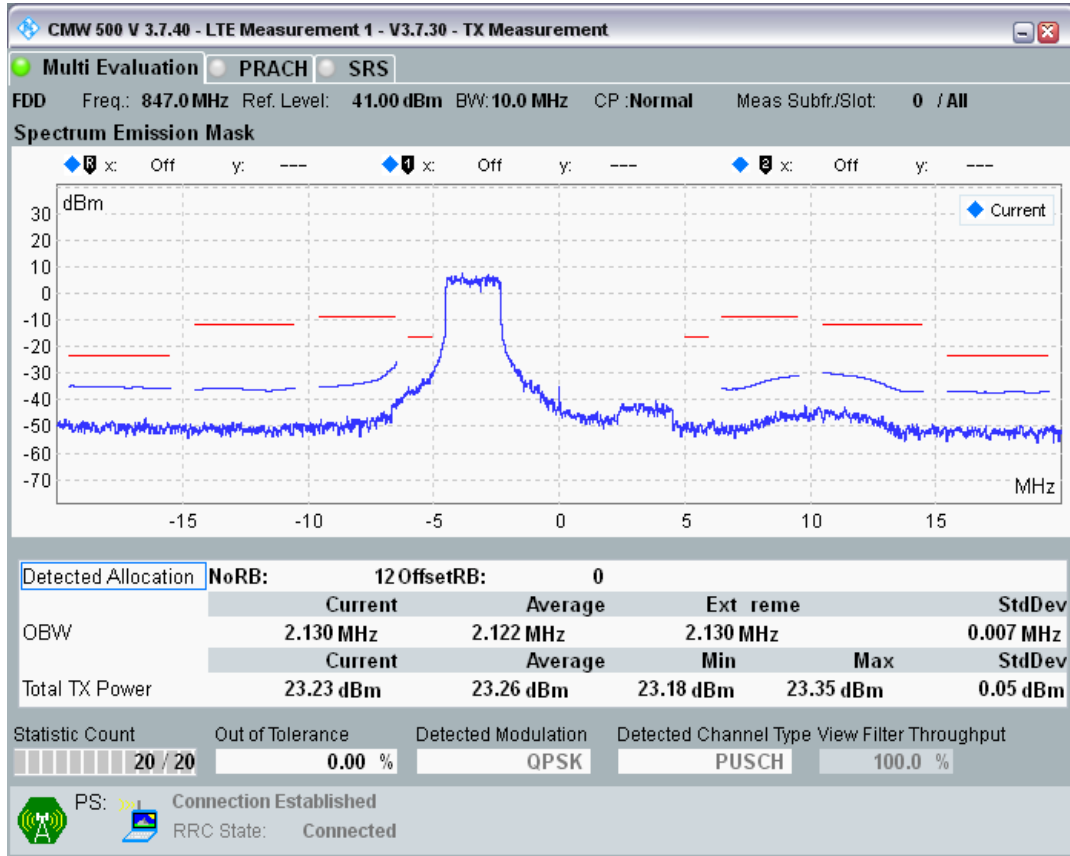

Band20 QPSK BW=10MHz Channel=24300 RB Size=12 Position=#0

Band20 QPSK BW=10MHz Channel=24300 RB Size=12 Position=#Max