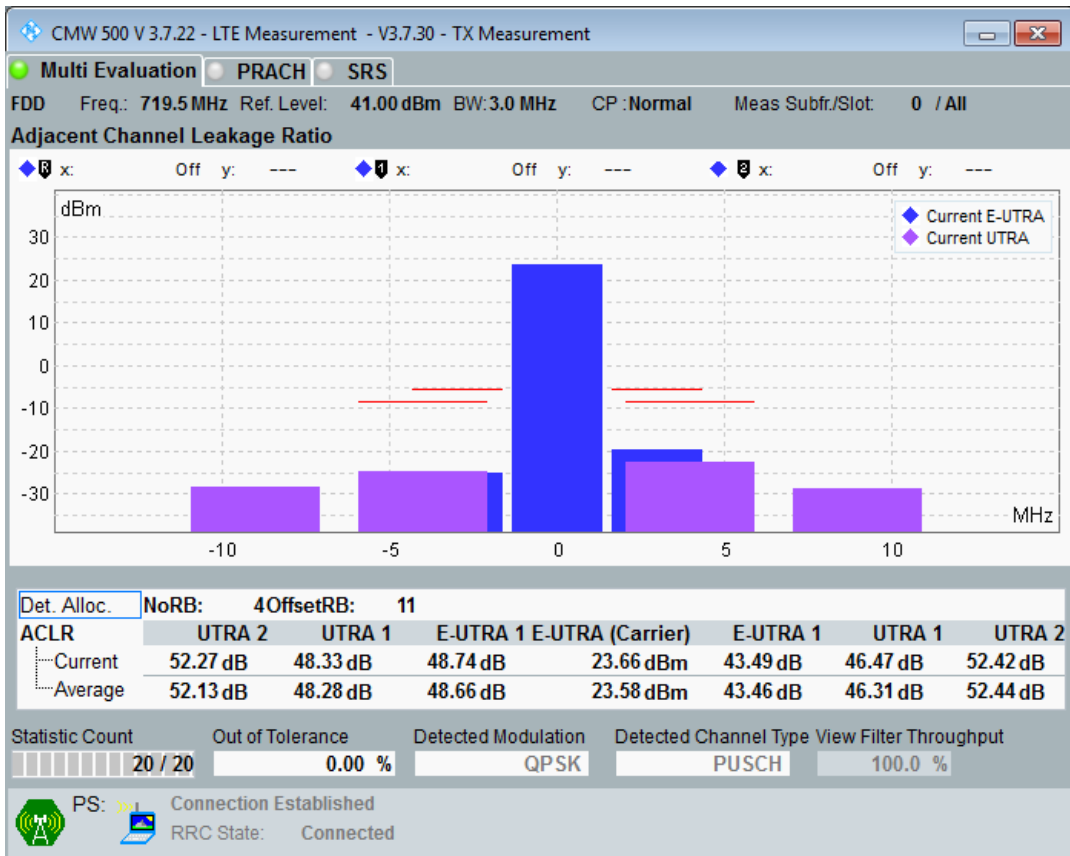

Band28 QAM16 BW=3MHz Channel=27225 RB Size=4 Position=#Max

Band28 QAM16 BW=3MHz Channel=27225 RB Size=15 Position=#0

Band28 QPSK BW=3MHz Channel=27375 RB Size=4 Position=#0

Band28 QPSK BW=3MHz Channel=27375 RB Size=4 Position=#Max