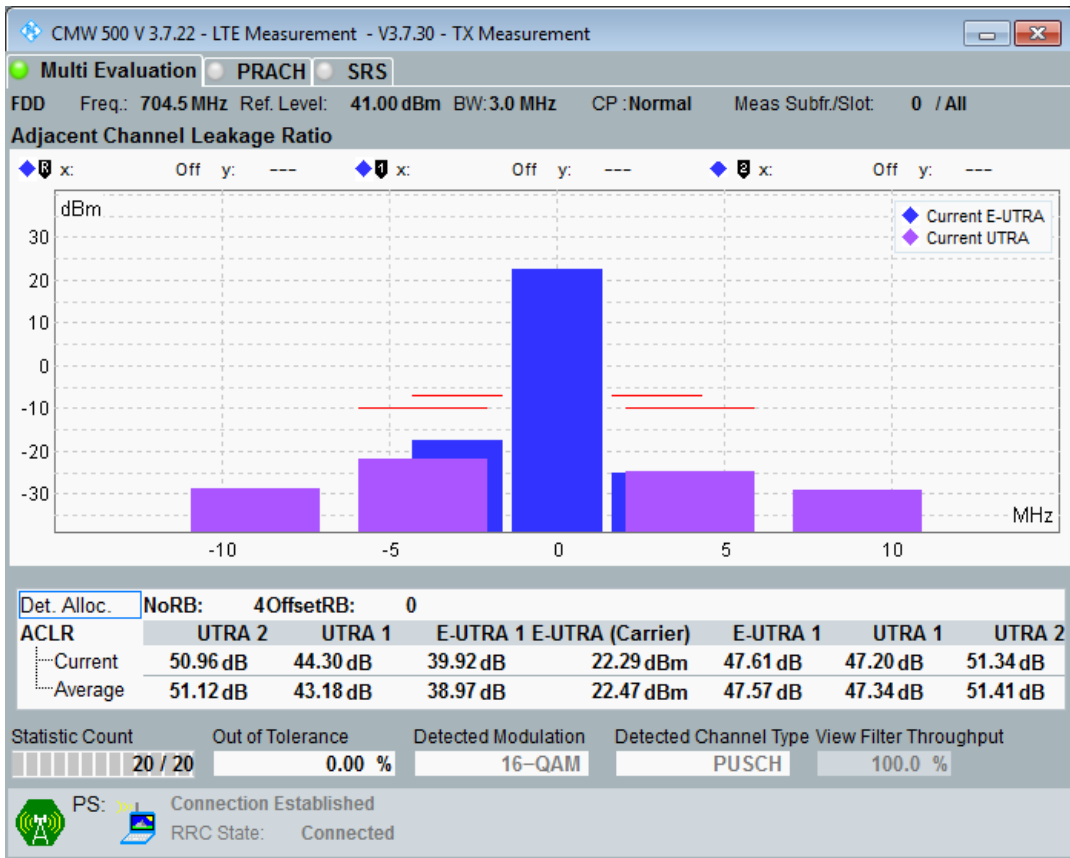

Band28 QPSK BW=3MHz Channel=27225 RB Size=4 Position=#0

Band28 QPSK BW=3MHz Channel=27225 RB Size=4 Position=#Max

Band28 QPSK BW=3MHz Channel=27225 RB Size=15 Position=#0

Band28 QAM16 BW=3MHz Channel=27225 RB Size=4 Position=#0