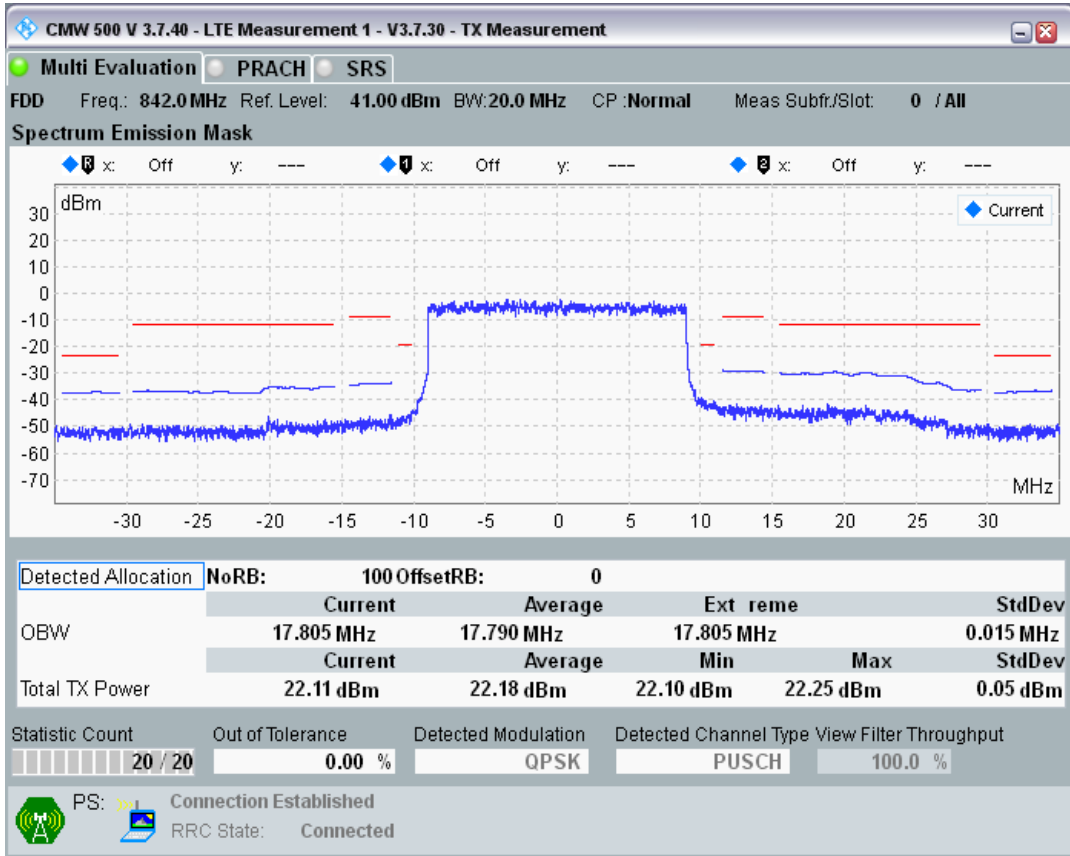

Band20 QPSK BW=20MHz Channel=24250 RB Size=100 Position=#0

Band20 QAM16 BW=20MHz Channel=24250 RB Size=18 Position=#0