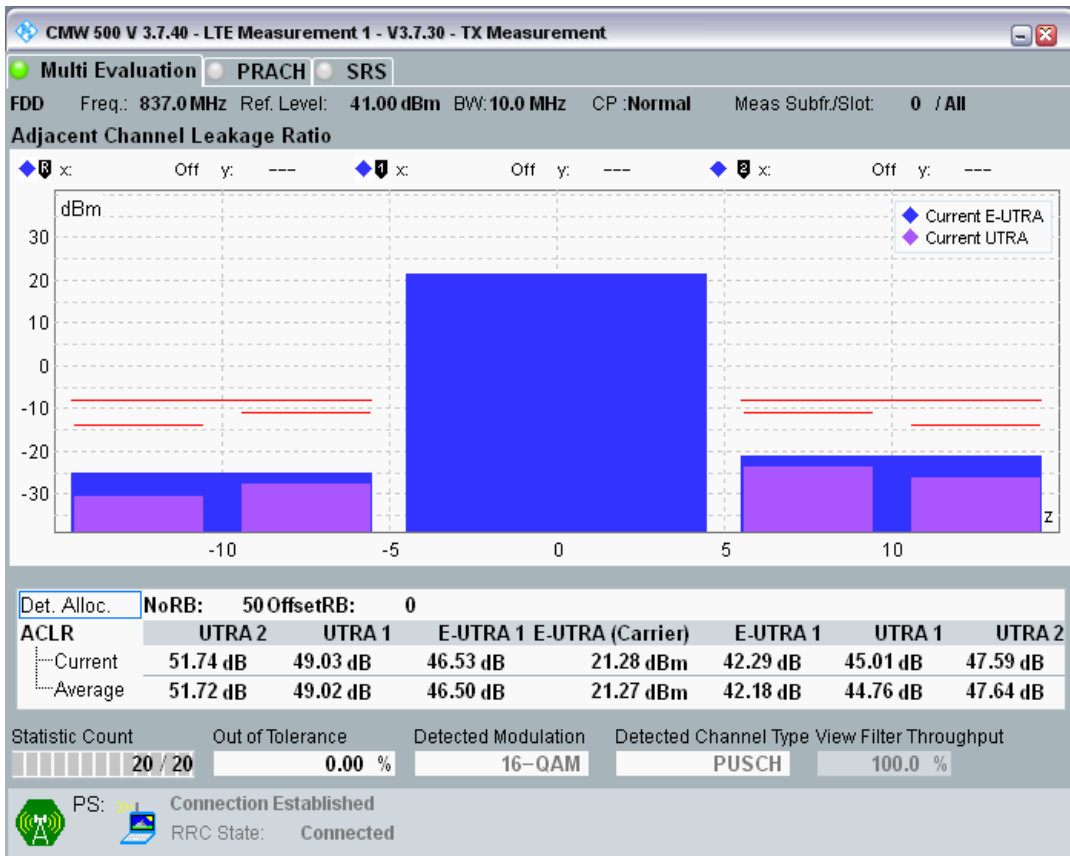

Band20 QAM16 BW=10MHz Channel=24200 RB Size=50 Position=#0

Band20 QPSK BW=10MHz Channel=24300 RB Size=12 Position=#0