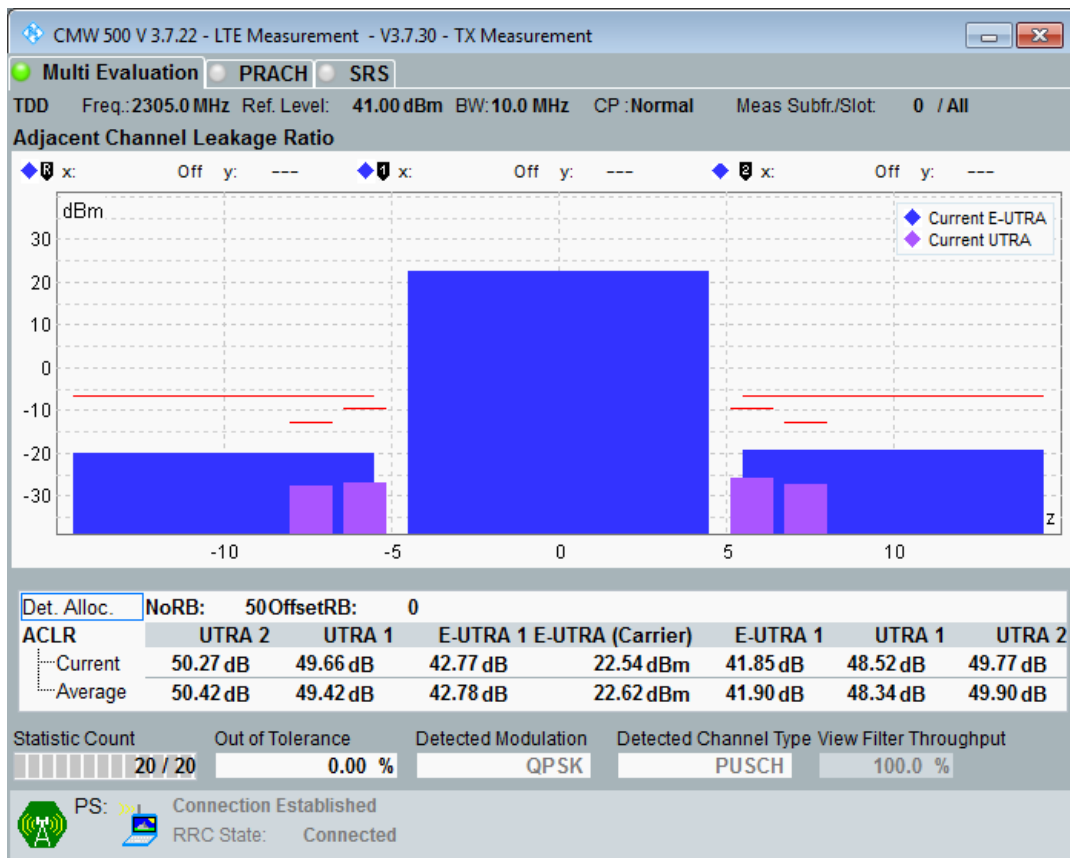

Band40 QPSK BW=20MHz Channel=39550 RB Size=100 Position=#0

Band40 QPSK BW=20MHz Channel=39150 RB Size=100 Position=#0

Band40 QPSK BW=20MHz Channel=39150 RB Size=18 Position=#0

Band40 QPSK BW=10MHz Channel=38700 RB Size=50 Position=#0