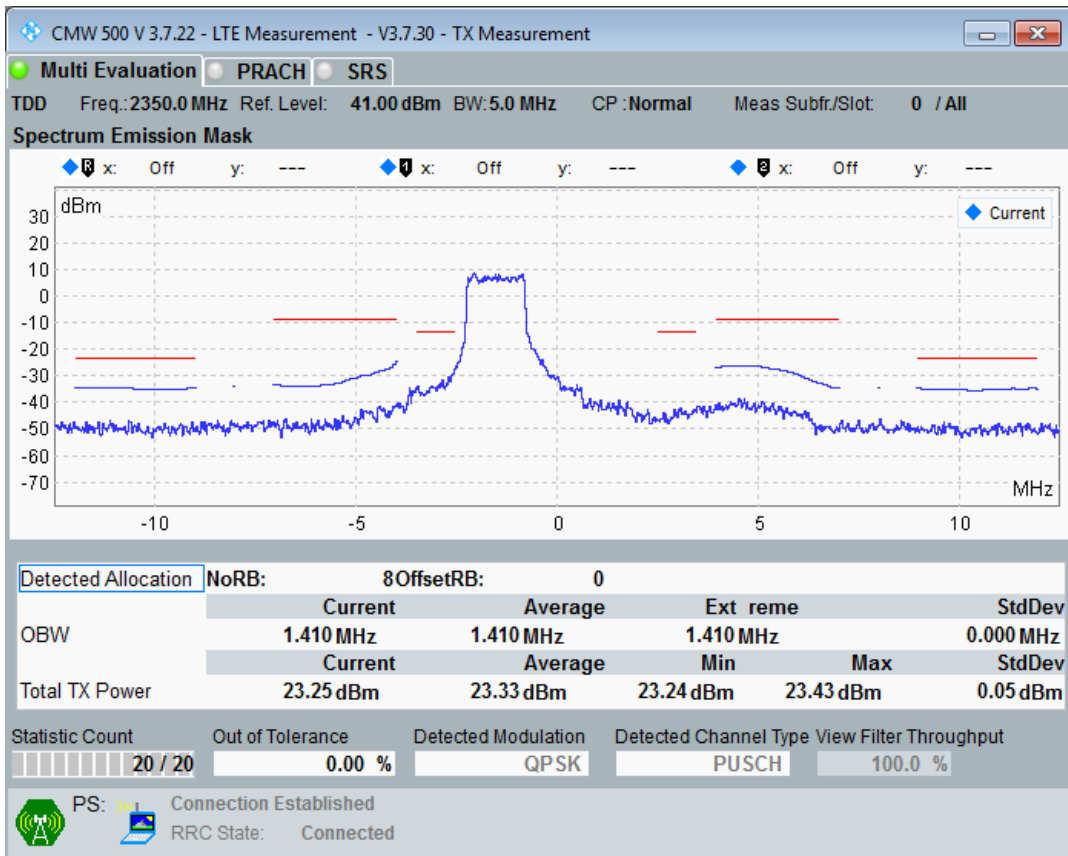

Band40 QPSK BW=20MHz Channel=39550 RB Size=100 Position=#0

Band40 QPSK BW=20MHz Channel=39550 RB Size=18 Position=#0

Band40 QPSK BW=5MHz Channel=39150 RB Size=25 Position=#0

Band40 QPSK BW=5MHz Channel=39150 RB Size=8 Position=#0