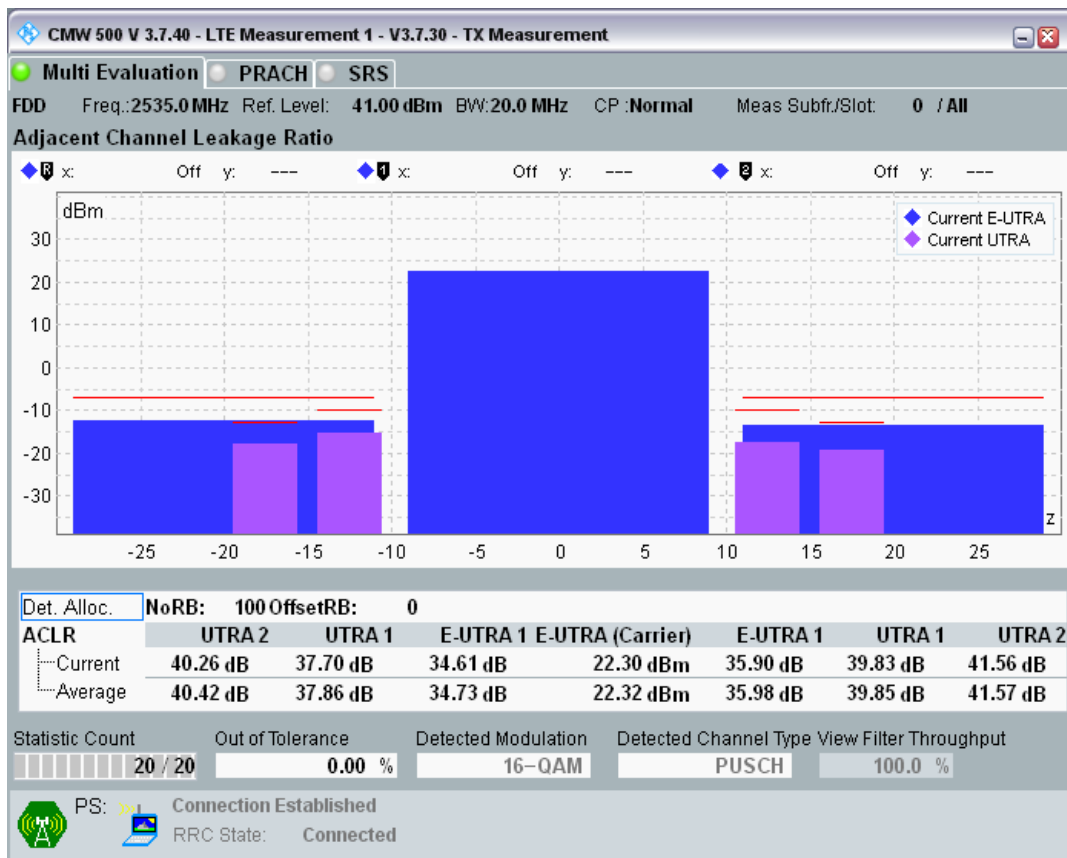

Band7 QAM16 BW=20MHz Channel=21100 RB Size=100 Position=#0

Band7 QPSK BW=20MHz Channel=21350 RB Size=18 Position=#0