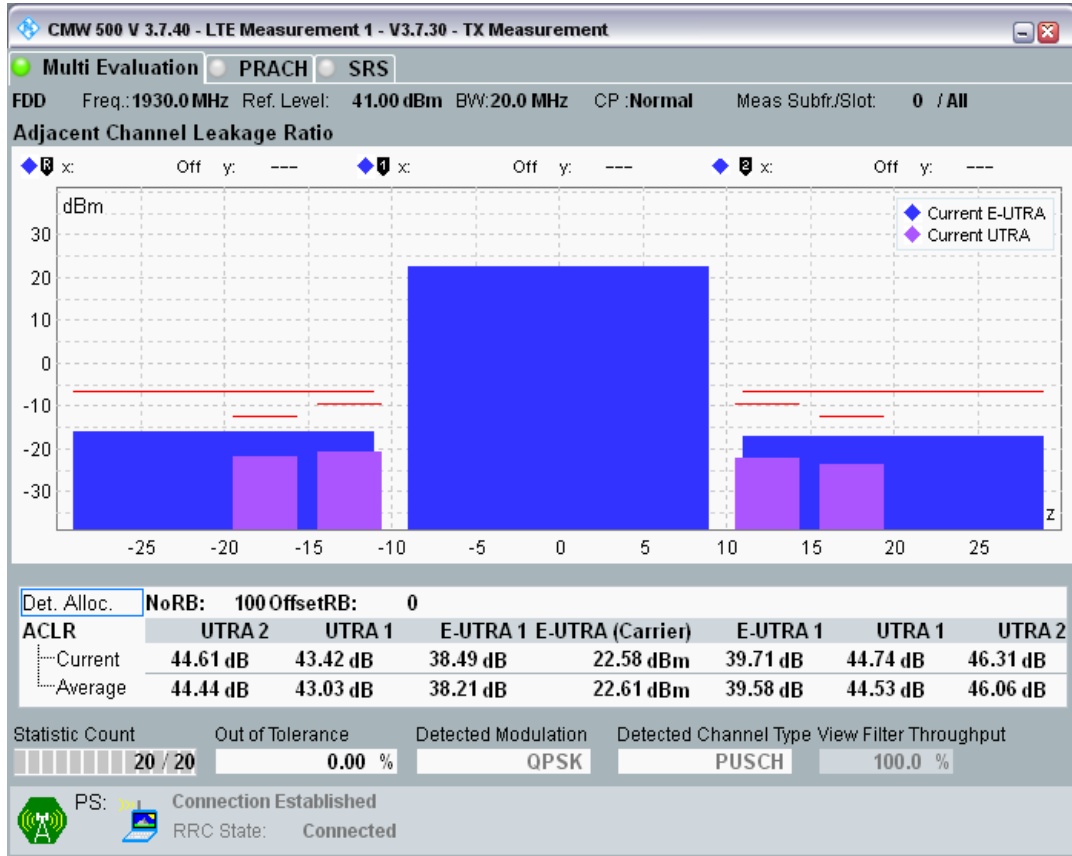

Band1 QPSK BW=20MHz Channel=18100 RB Size=18 Position=#0

Band1 QPSK BW=20MHz Channel=18100 RB Size=18 Position=#Max

Band1 QPSK BW=20MHz Channel=18100 RB Size=100 Position=#0

Band1 QAM16 BW=20MHz Channel=18100 RB Size=18 Position=#0