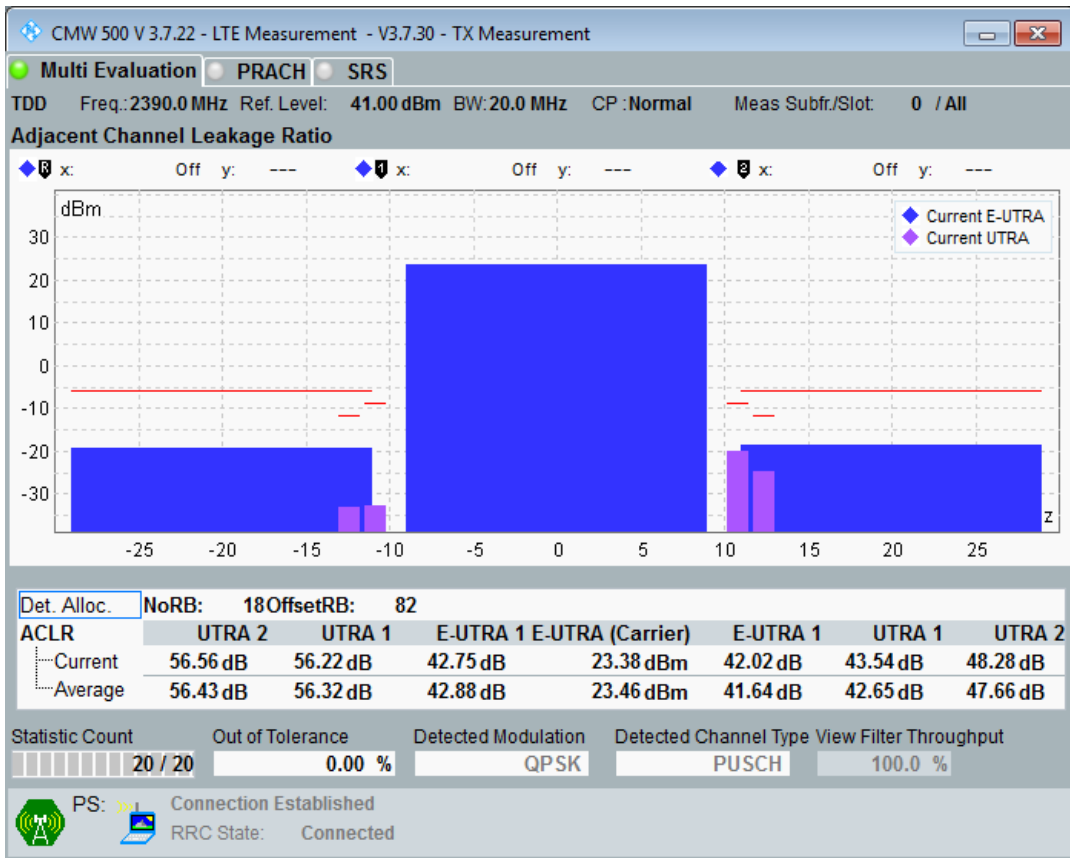

Band40 QPSK BW=20MHz Channel=39550 RB Size=18 Position=#Max

Band40 QPSK BW=20MHz Channel=39550 RB Size=18 Position=#0