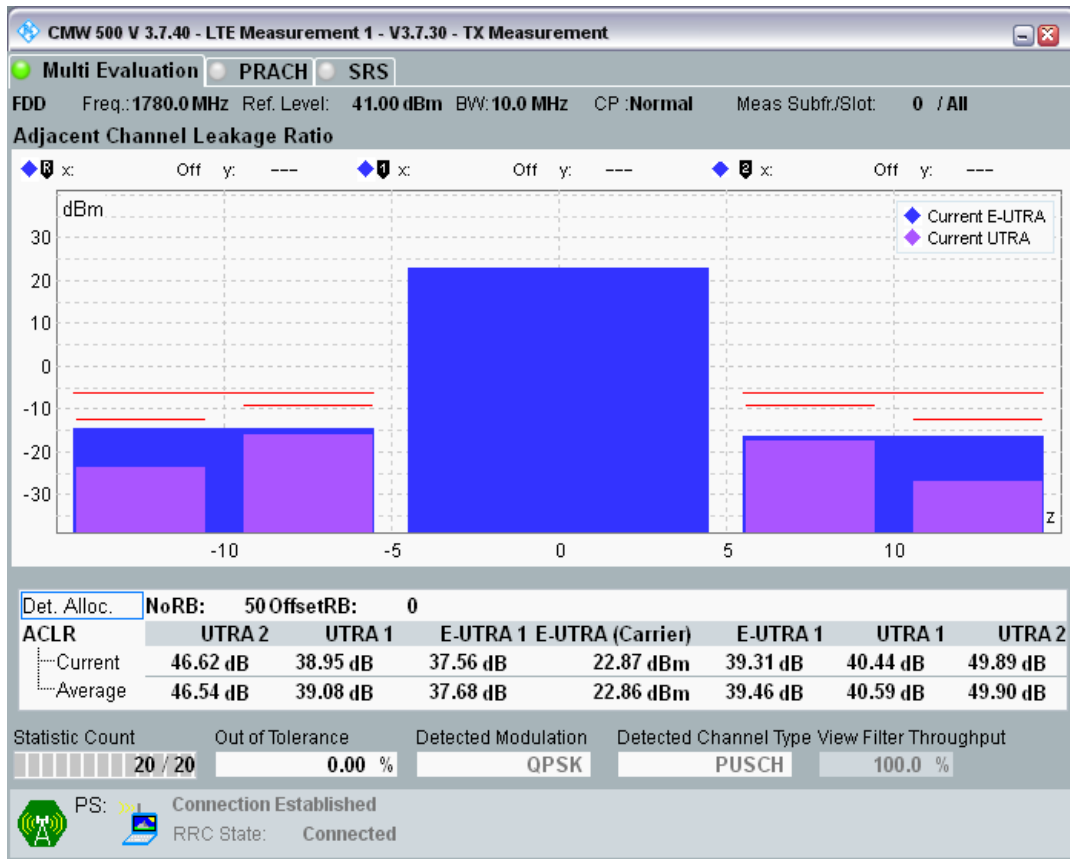

Band3 QPSK BW=10MHz Channel=19900 RB Size=12 Position=#0

Band3 QPSK BW=10MHz Channel=19900 RB Size=12 Position=#Max

Band3 QPSK BW=10MHz Channel=19900 RB Size=50 Position=#0

Band3 QAM16 BW=10MHz Channel=19900 RB Size=12 Position=#0