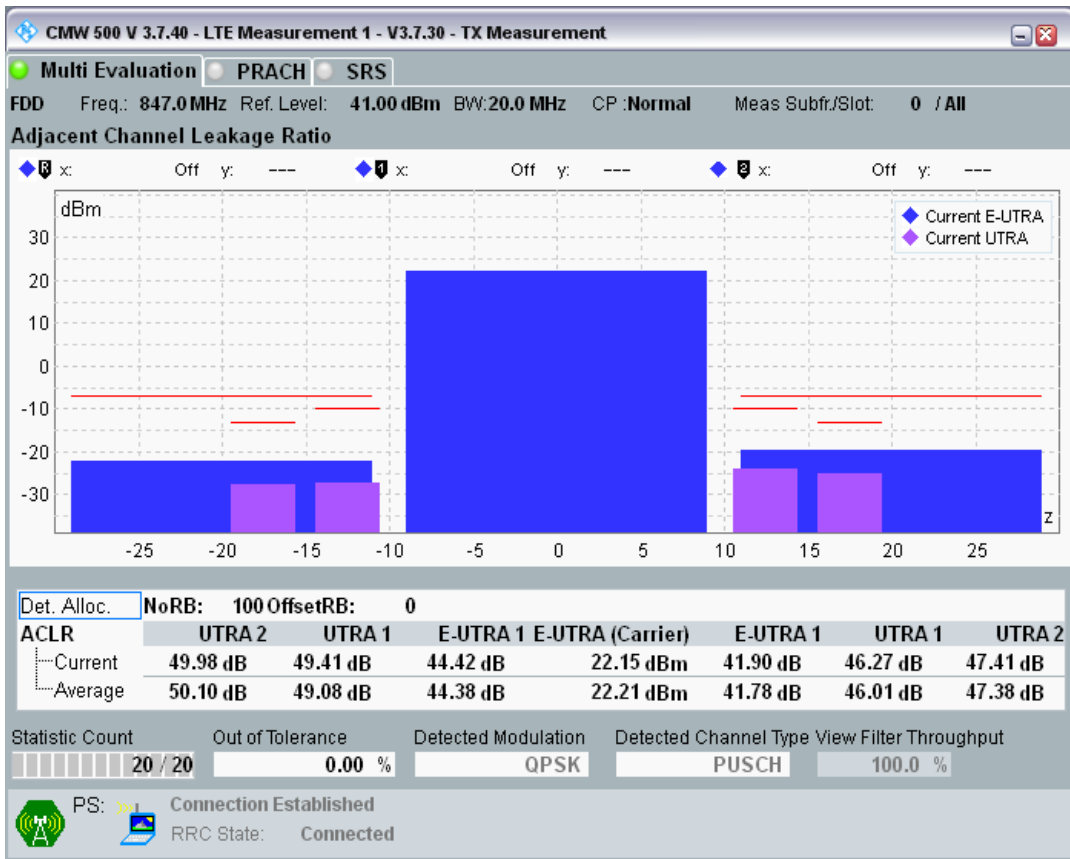

Band20 QPSK BW=20MHz Channel=24300 RB Size=100 Position=#0

Band20 QAM16 BW=20MHz Channel=24300 RB Size=18 Position=#0