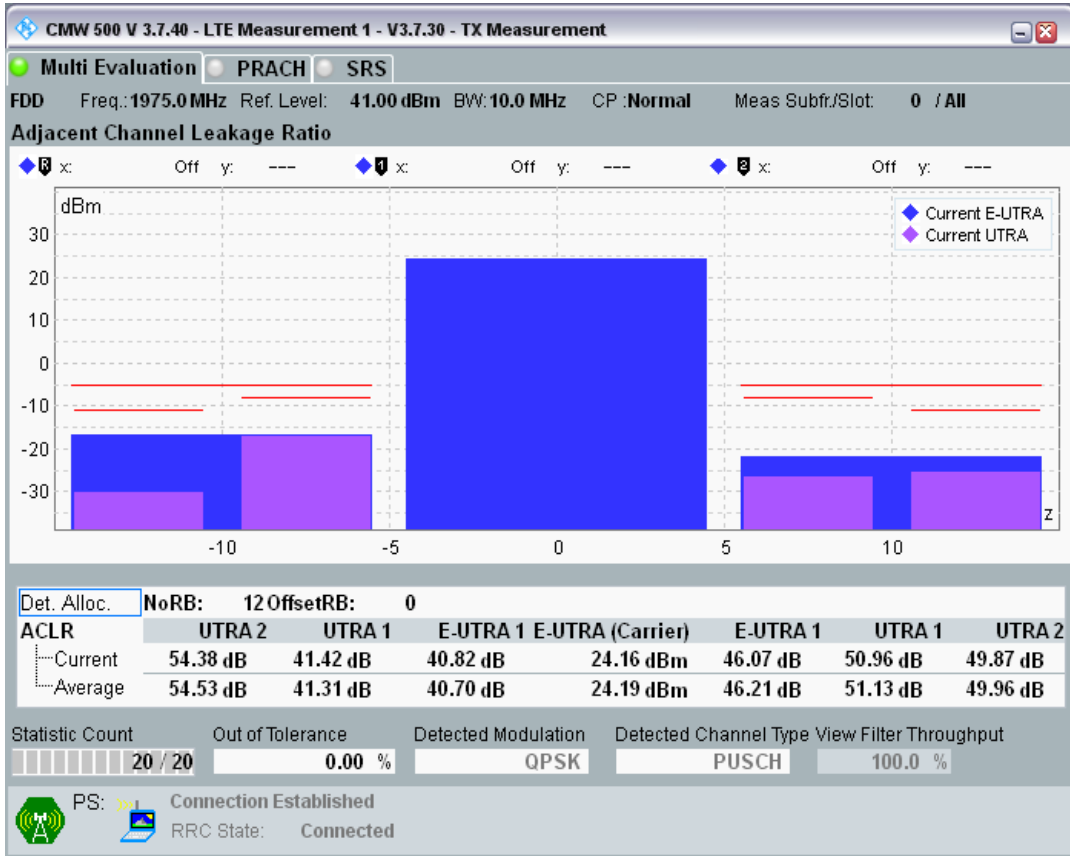

Band1 QPSK BW=10MHz Channel=18550 RB Size=12 Position=#0

Band1 QPSK BW=10MHz Channel=18550 RB Size=12 Position=#Max