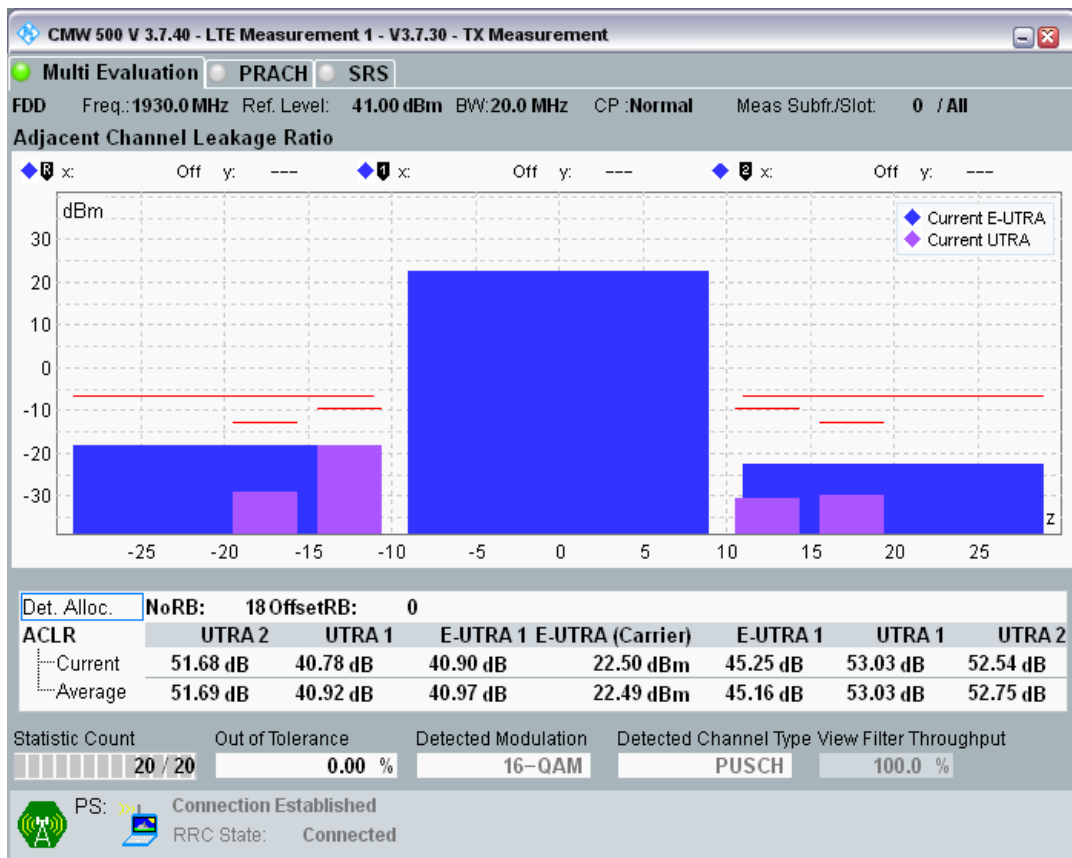

Band1 QPSK BW=20MHz Channel=18100 RB Size=18 Position=#0

Band1 QPSK BW=20MHz Channel=18100 RB Size=18 Position=#Max

Band1 QPSK BW=20MHz Channel=18100 RB Size=100 Position=#0

Band1 QAM16 BW=20MHz Channel=18100 RB Size=18 Position=#0