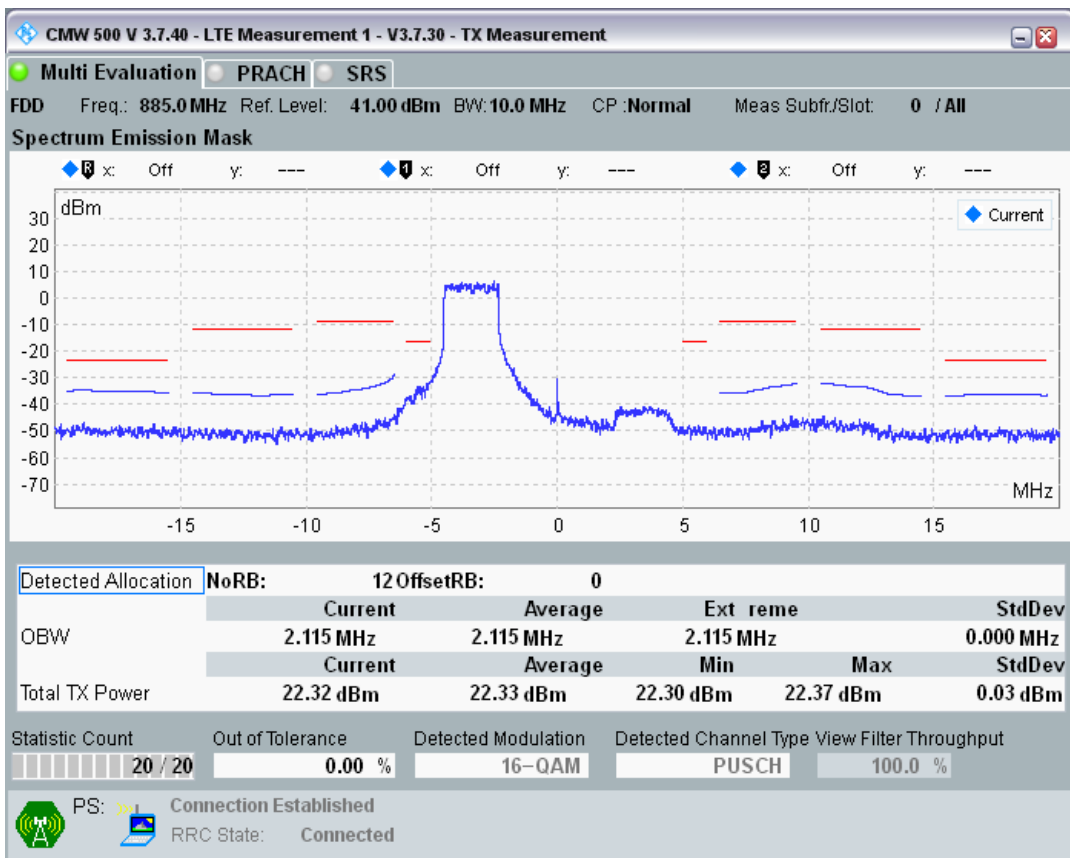

Band8 QPSK BW=10MHz Channel=21500 RB Size=12 Position=#0

Band8 QPSK BW=10MHz Channel=21500 RB Size=12 Position=#Max

Band8 QPSK BW=10MHz Channel=21500 RB Size=50 Position=#0

Band8 QAM16 BW=10MHz Channel=21500 RB Size=12 Position=#0