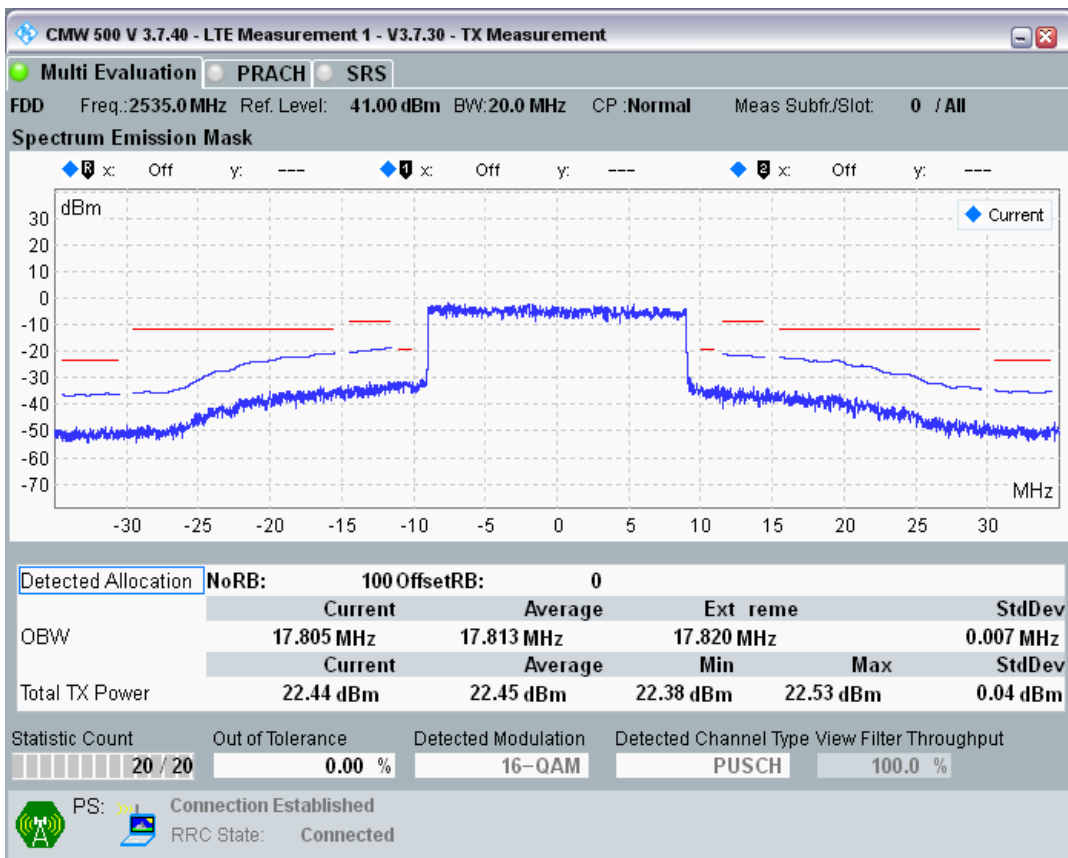

Band7 QAM16 BW=20MHz Channel=21100 RB Size=100 Position=#0

Band7 QPSK BW=20MHz Channel=21350 RB Size=18 Position=#0