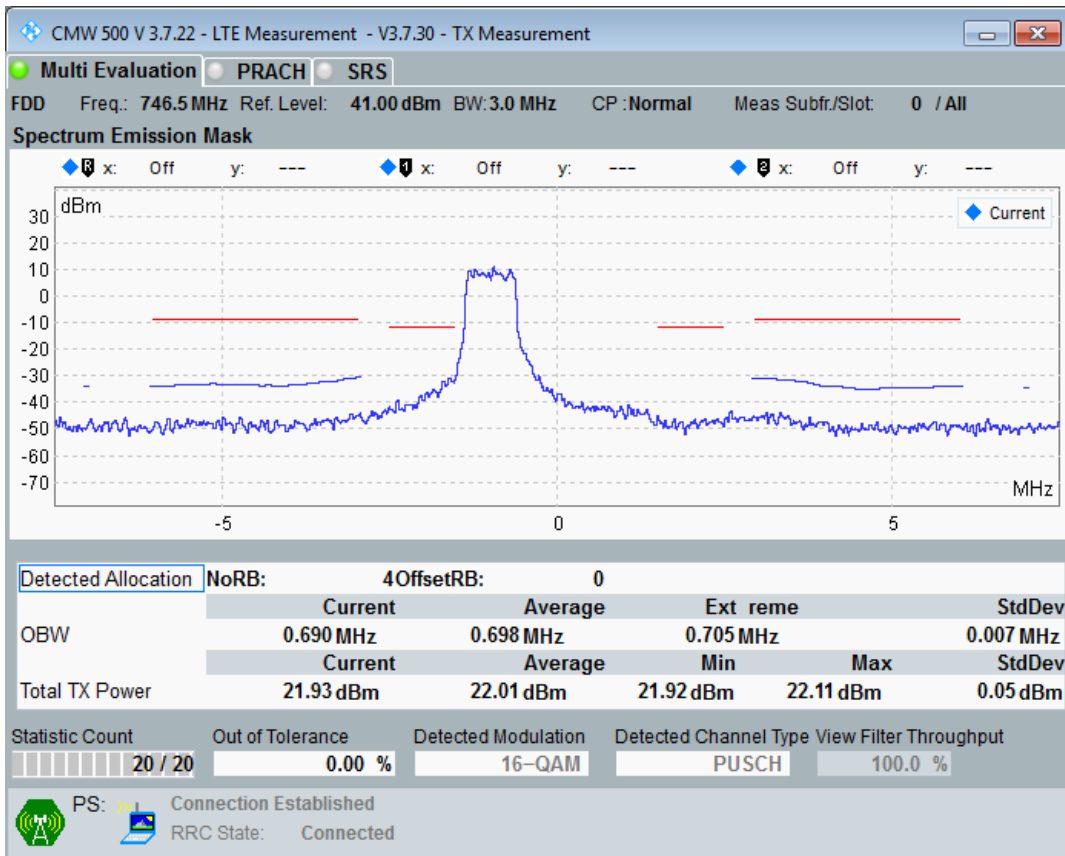

Band28 QPSK BW=3MHz Channel=27645 RB Size=4 Position=#0

Band28 QPSK BW=3MHz Channel=27645 RB Size=4 Position=#Max

Band28 QPSK BW=3MHz Channel=27645 RB Size=15 Position=#0

Band28 QAM16 BW=3MHz Channel=27645 RB Size=4 Position=#0