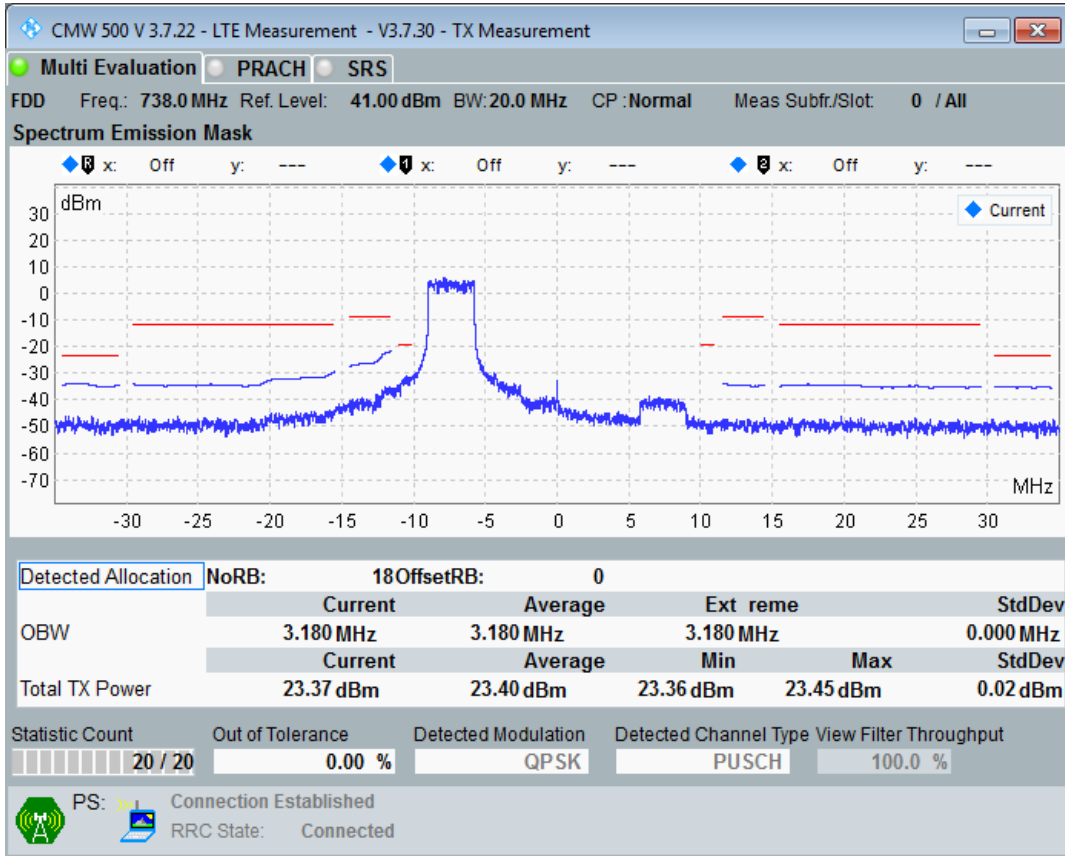

Band28 QPSK BW=20MHz Channel=27560 RB Size=18 Position=#0

Band28 QPSK BW=20MHz Channel=27560 RB Size=18 Position=#Max