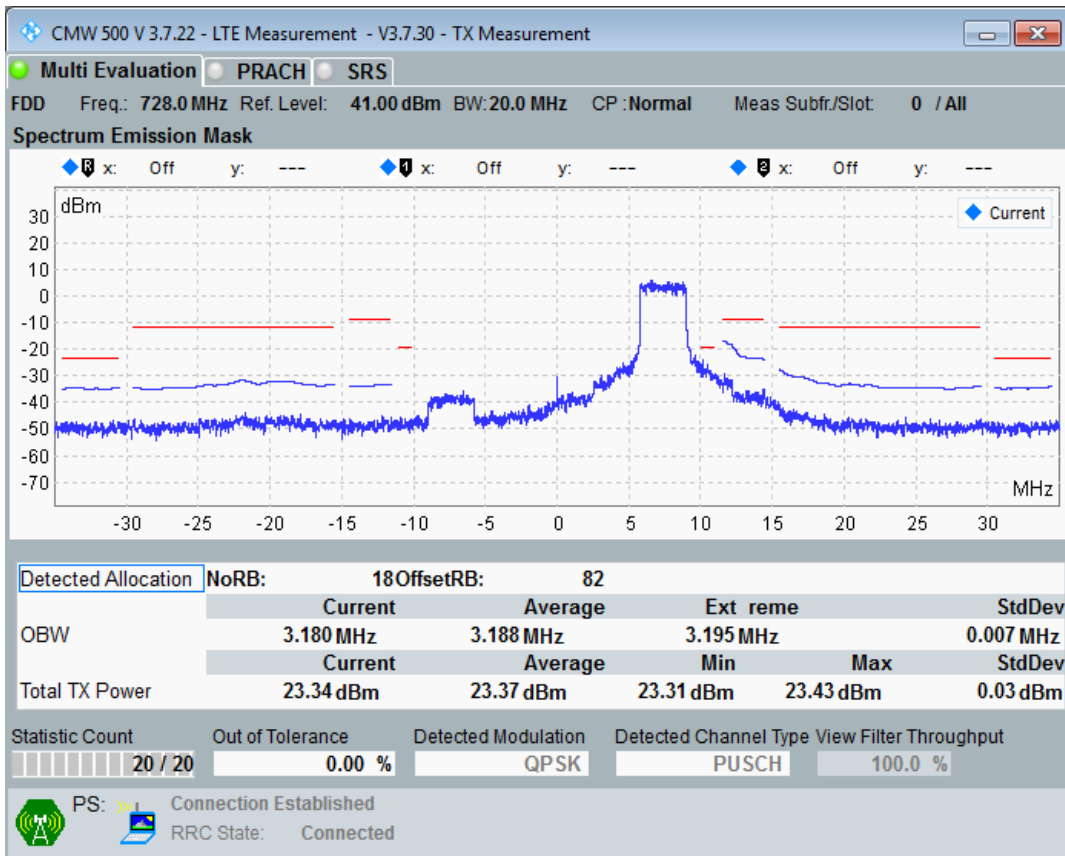

Band28 QPSK BW=20MHz Channel=27460 RB Size=18 Position=#Max

Band28 QPSK BW=20MHz Channel=27460 RB Size=100 Position=#0