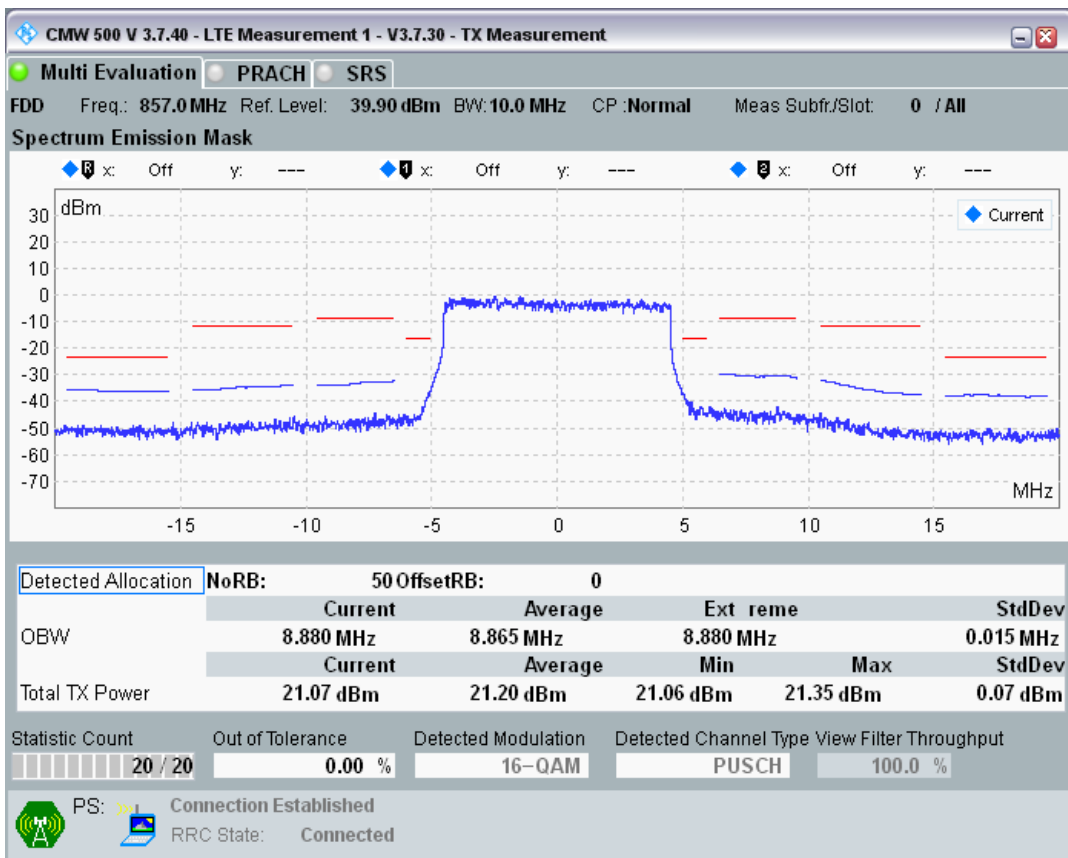

Band20 QAM16 BW=10MHz Channel=24400 RB Size=50 Position=#0

Band20 QPSK BW=20MHz Channel=24250 RB Size=18 Position=#0