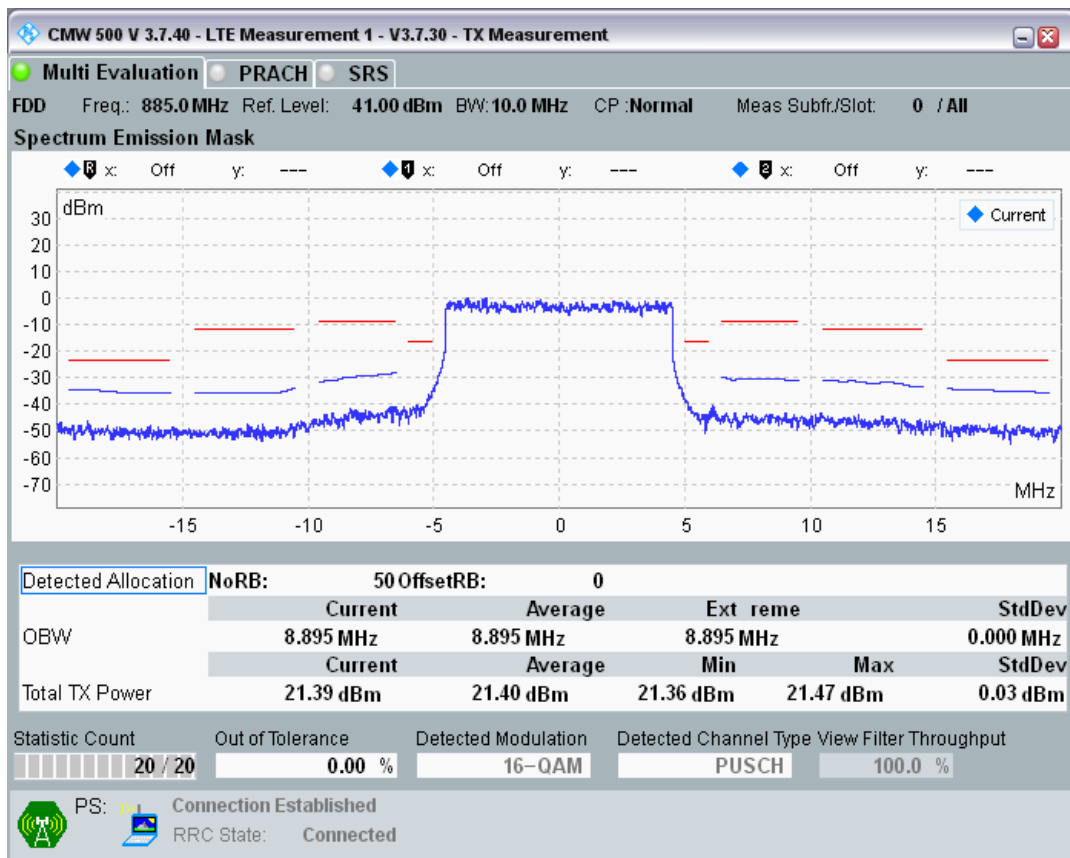

Band8 QAM16 BW=10MHz Channel=21500 RB Size=50 Position=#0

Band8 QPSK BW=10MHz Channel=21625 RB Size=12 Position=#0