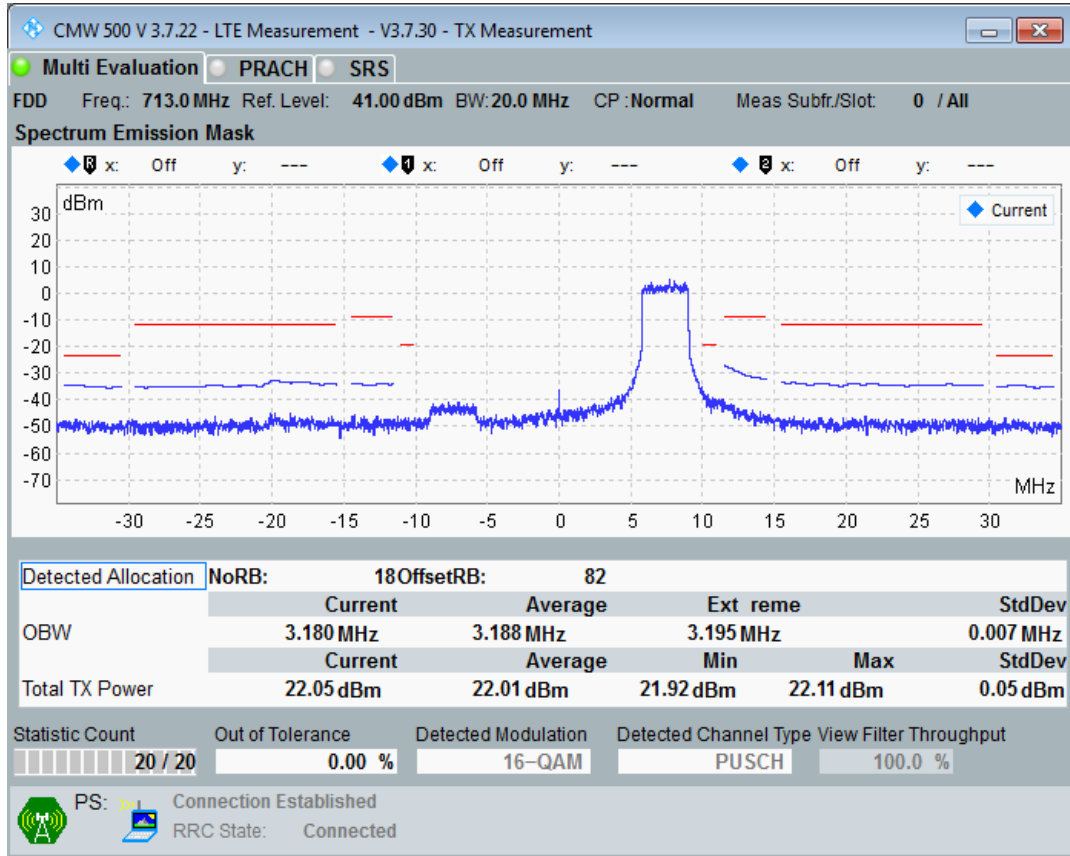

Band28 QPSK BW=20MHz Channel=27310 RB Size=100 Position=#0

Band28 QAM16 BW=20MHz Channel=27310 RB Size=18 Position=#0

Band28 QAM16 BW=20MHz Channel=27310 RB Size=18 Position=#Max

Band28 QAM16 BW=20MHz Channel=27310 RB Size=100 Position=#0