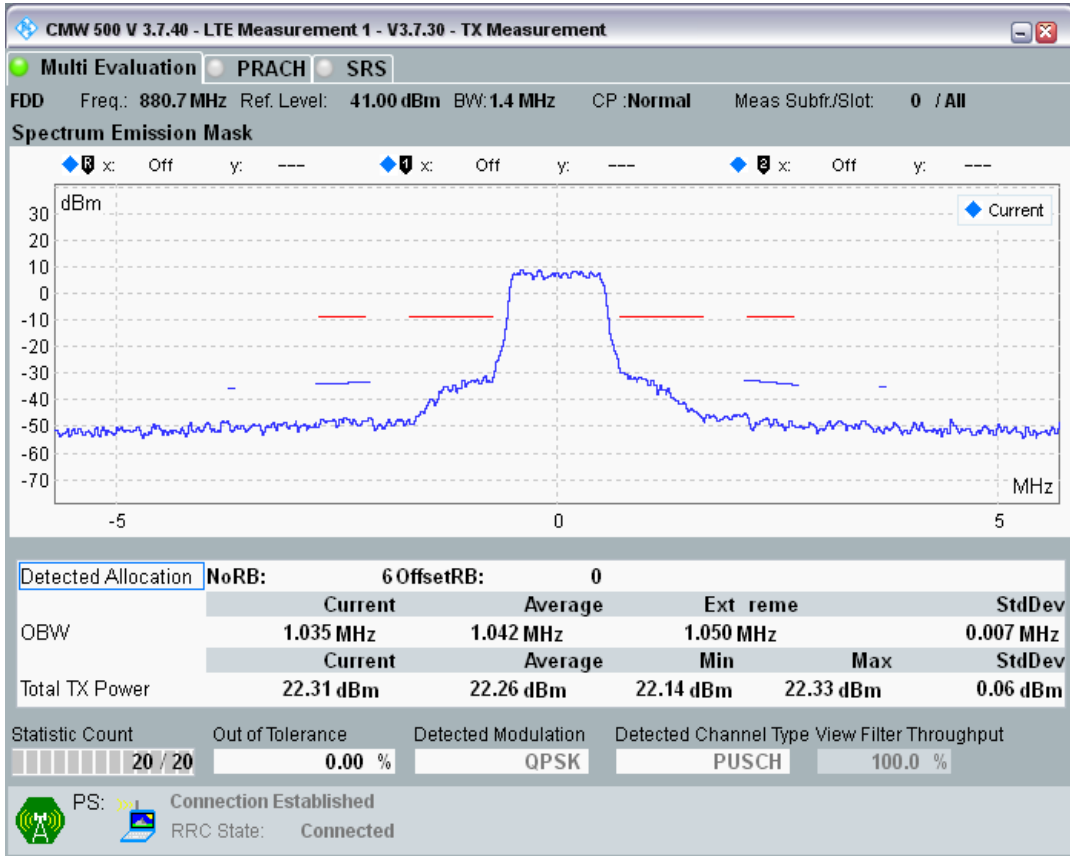

Band8 QPSK BW=1.4MHz Channel=21457 RB Size=5 Position=#0

Band8 QPSK BW=1.4MHz Channel=21457 RB Size=5 Position=#Max

Band8 QPSK BW=1.4MHz Channel=21457 RB Size=6 Position=#0

Band8 QAM16 BW=1.4MHz Channel=21457 RB Size=5 Position=#0