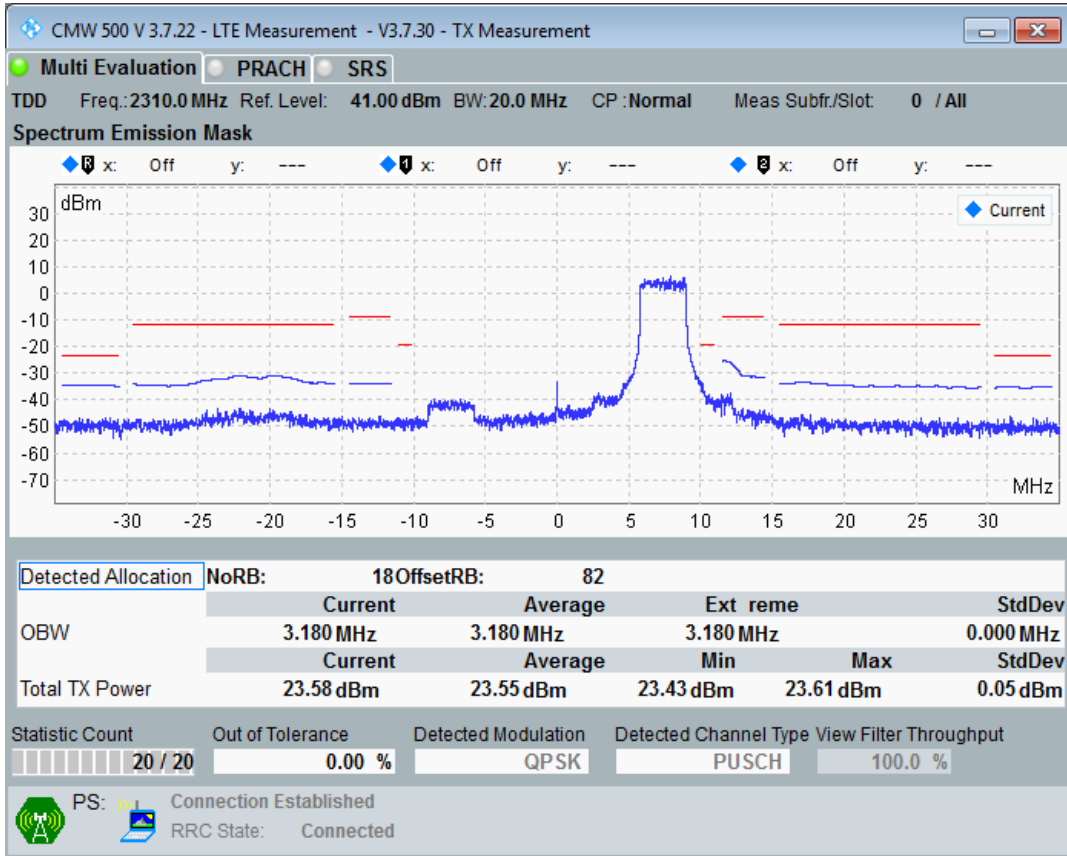

Band40 QPSK BW=20MHz Channel=38750 RB Size=18 Position=#Max

Band40 QPSK BW=20MHz Channel=39150 RB Size=100 Position=#0