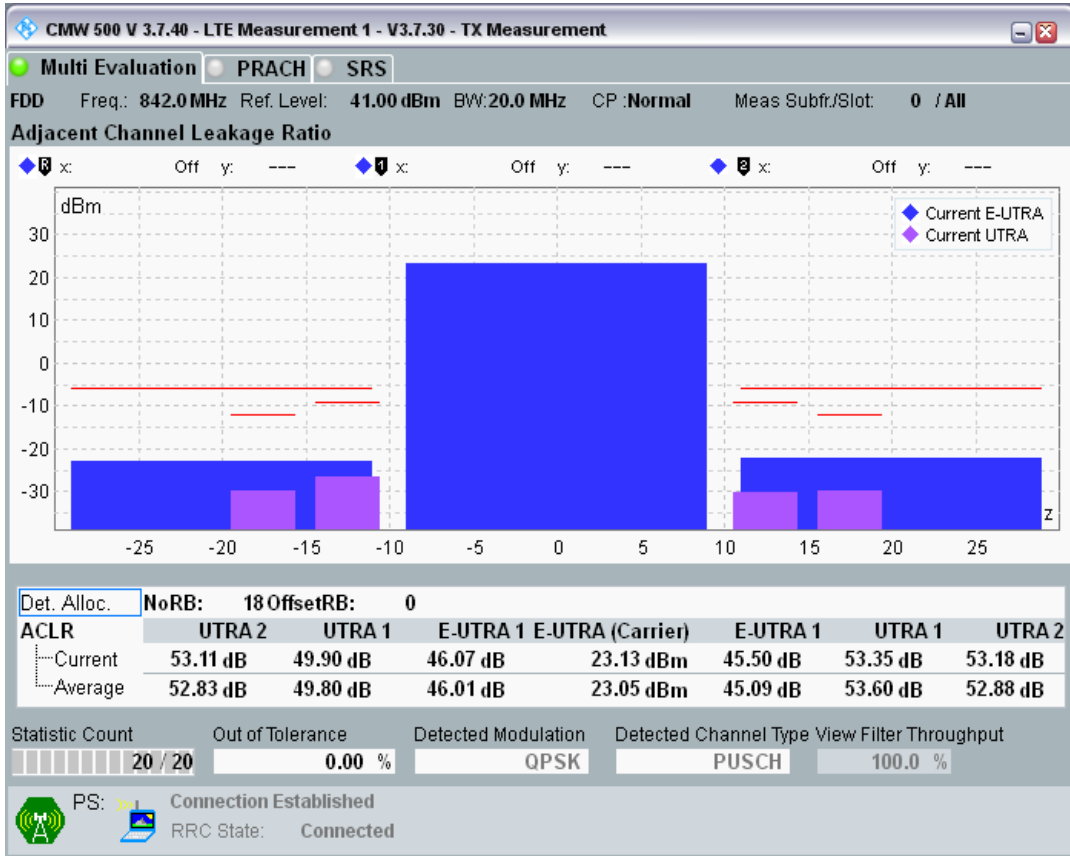

Band20 QPSK BW=20MHz Channel=24250 RB Size=18 Position=#0

Band20 QPSK BW=20MHz Channel=24250 RB Size=18 Position=#Max