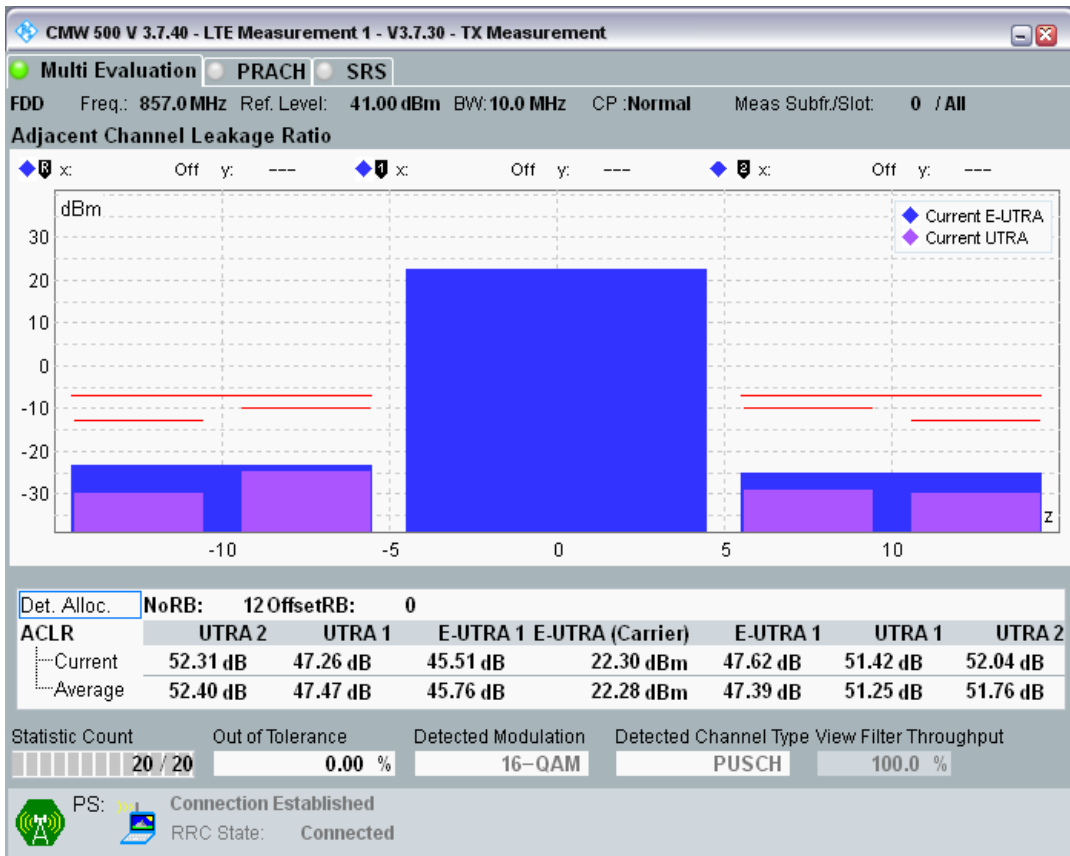

Band20 QPSK BW=10MHz Channel=24400 RB Size=12 Position=#0

Band20 QPSK BW=10MHz Channel=24400 RB Size=12 Position=#Max

Band20 QPSK BW=10MHz Channel=24400 RB Size=50 Position=#0

Band20 QAM16 BW=10MHz Channel=24400 RB Size=12 Position=#0