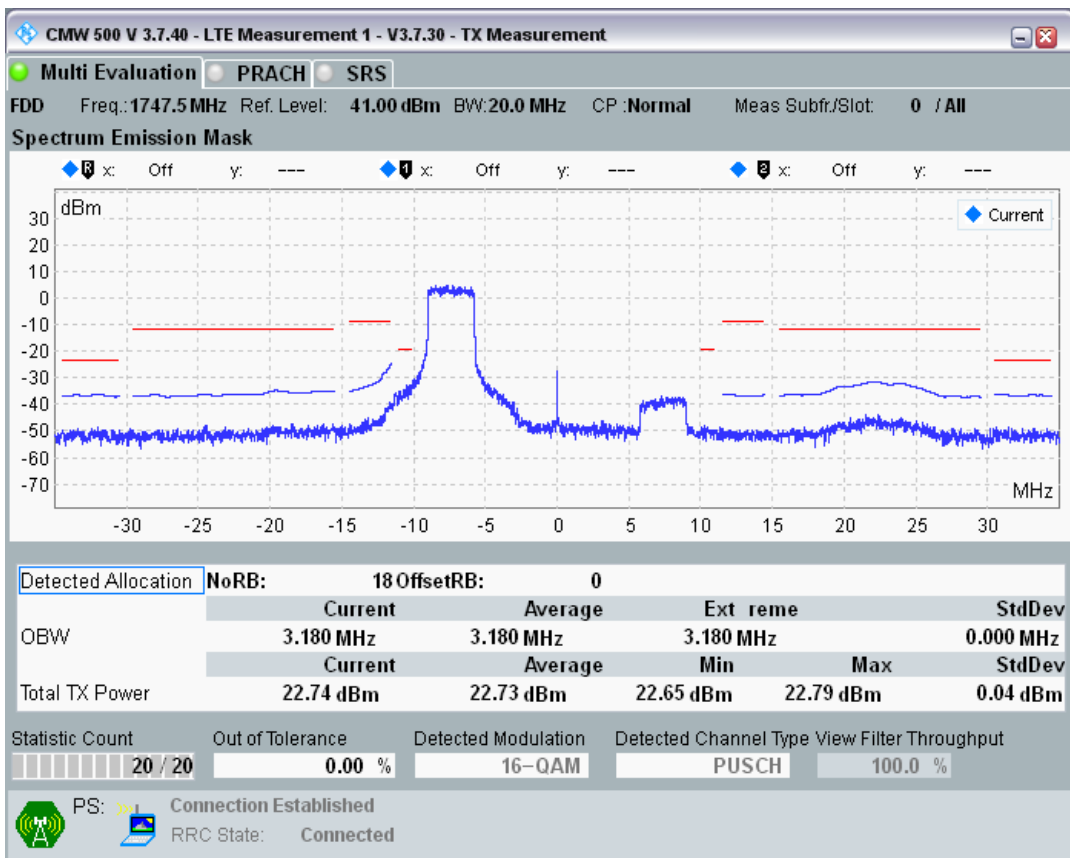

Band3 QPSK BW=20MHz Channel=19575 RB Size=18 Position=#0

Band3 QPSK BW=20MHz Channel=19575 RB Size=18 Position=#Max

Band3 QPSK BW=20MHz Channel=19575 RB Size=100 Position=#0

Band3 QAM16 BW=20MHz Channel=19575 RB Size=18 Position=#0