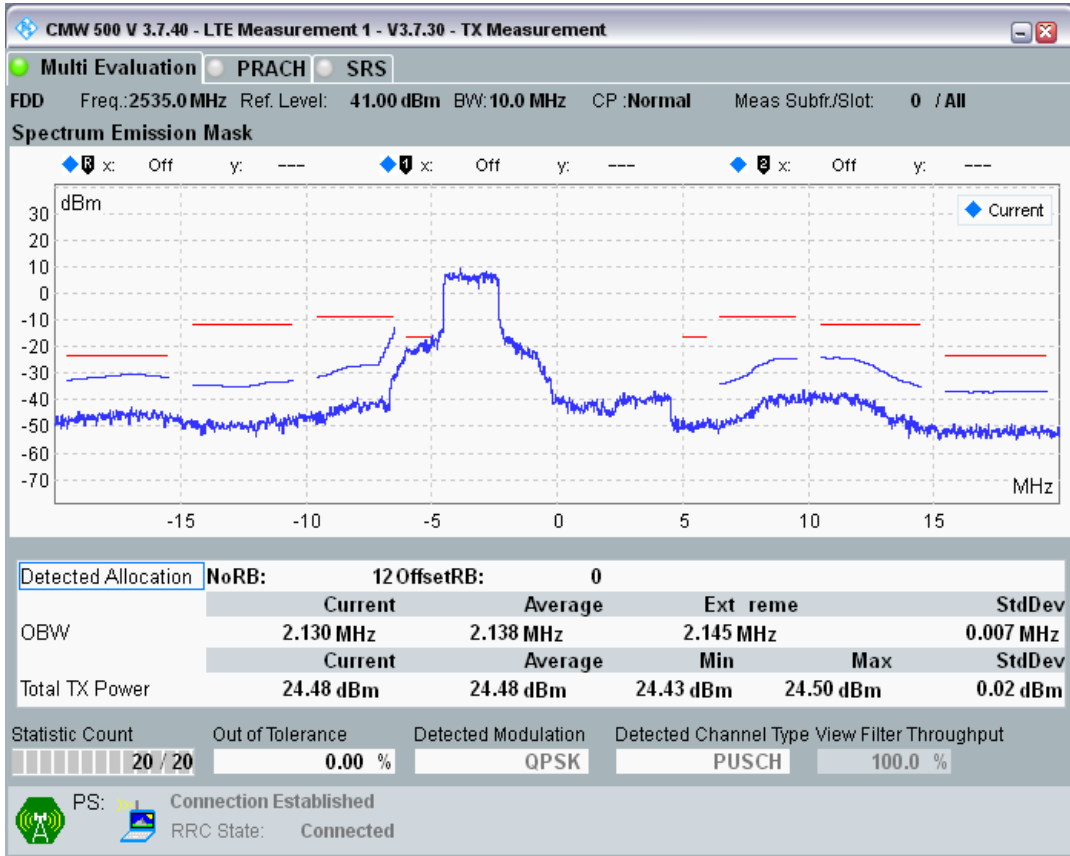

Band7 QPSK BW=10MHz Channel=21100 RB Size=12 Position=#0

Band7 QPSK BW=10MHz Channel=21100 RB Size=12 Position=#Max