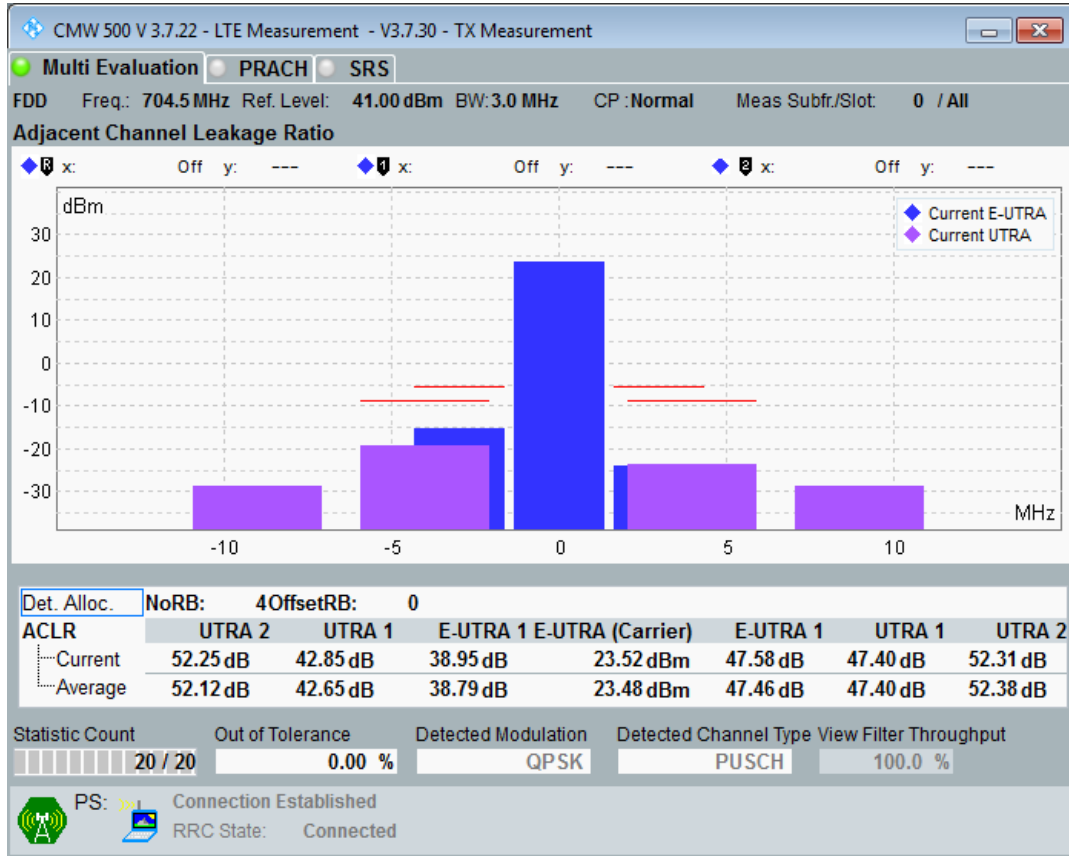

Band28 QPSK BW=3MHz Channel=27225 RB Size=4 Position=#0

Band28 QPSK BW=3MHz Channel=27225 RB Size=4 Position=#Max