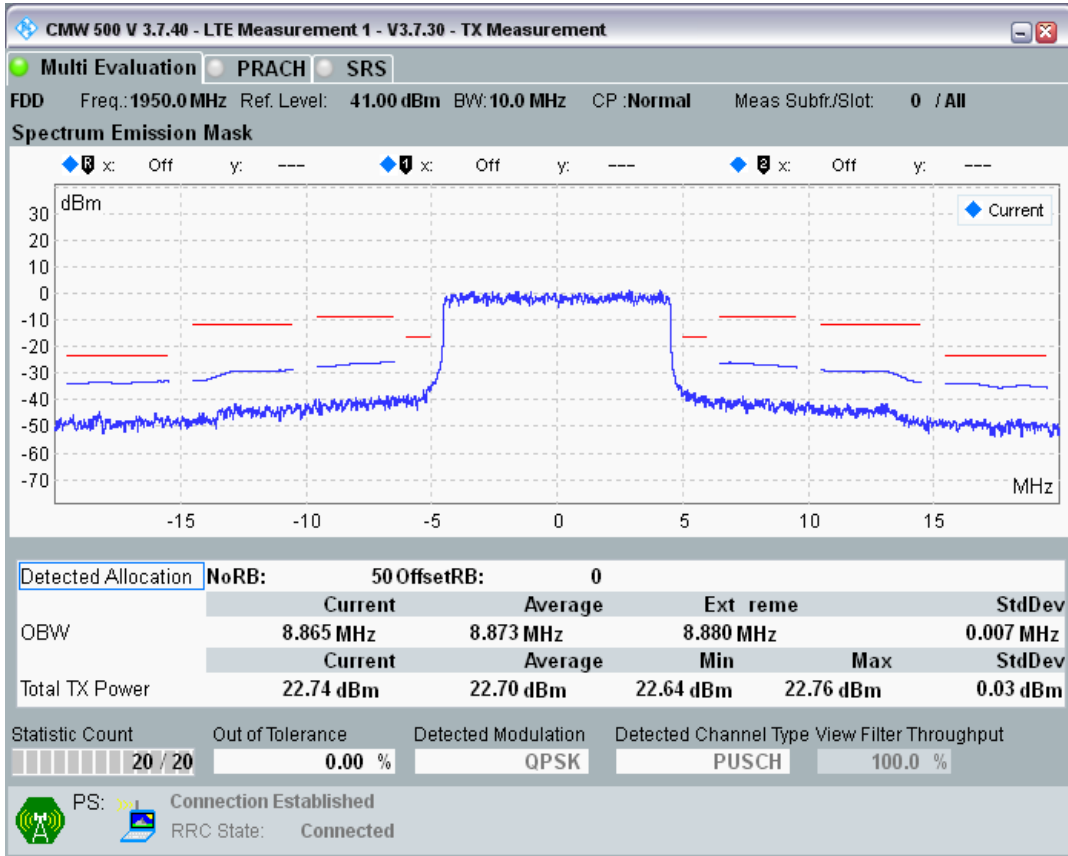

Band1 QPSK BW=10MHz Channel=18300 RB Size=12 Position=#0

Band1 QPSK BW=10MHz Channel=18300 RB Size=12 Position=#Max

Band1 QPSK BW=10MHz Channel=18300 RB Size=50 Position=#0

Band1 QAM16 BW=10MHz Channel=18300 RB Size=12 Position=#0