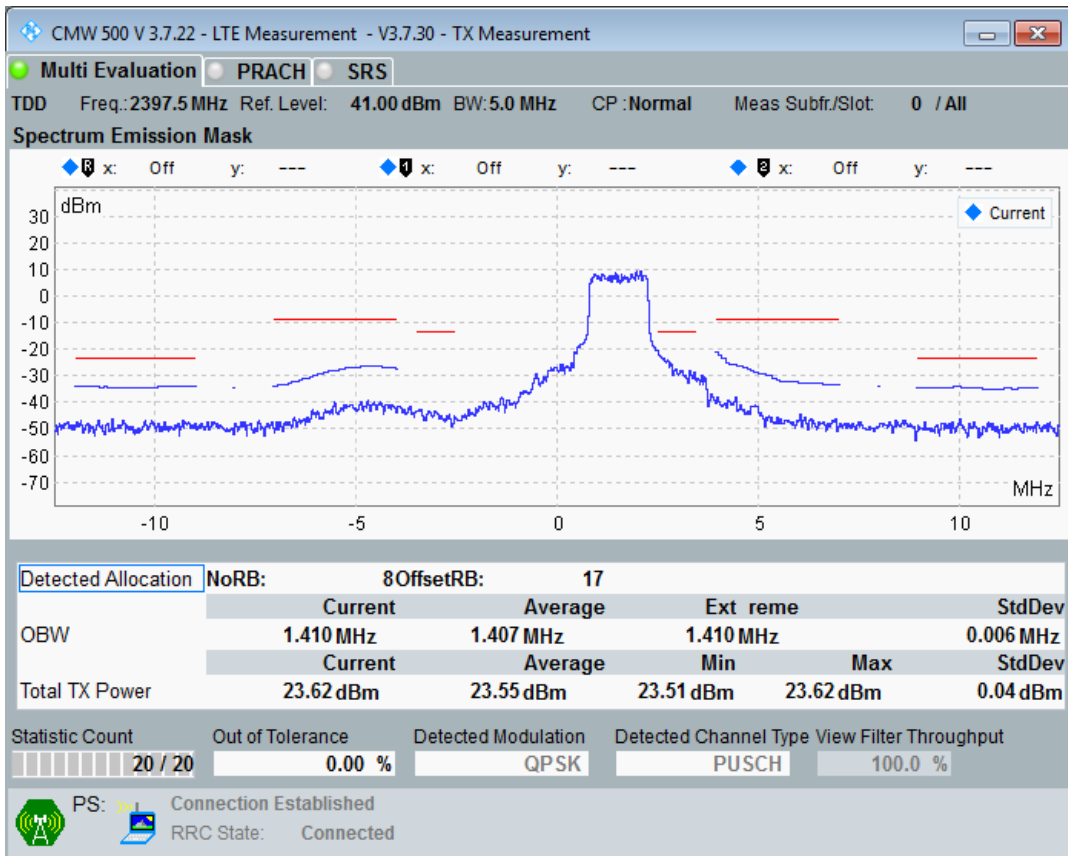

Band40 QPSK BW=20MHz Channel=38750 RB Size=18 Position=#Max

Band40 QPSK BW=20MHz Channel=39150 RB Size=100 Position=#0

Band40 QPSK BW=5MHz Channel=39625 RB Size=8 Position=#0

Band40 QPSK BW=5MHz Channel=39625 RB Size=8 Position=#Max