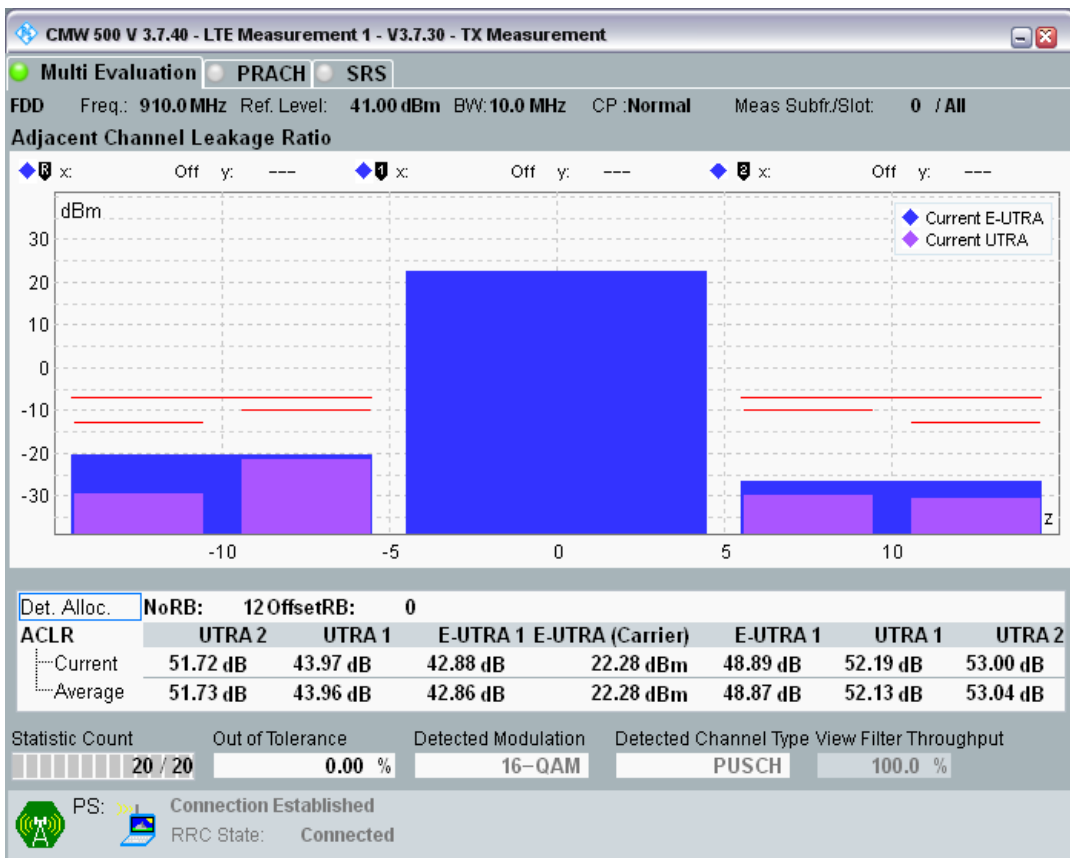

Band8 QPSK BW=10MHz Channel=21750 RB Size=12 Position=#0

Band8 QPSK BW=10MHz Channel=21750 RB Size=12 Position=#Max

Band8 QPSK BW=10MHz Channel=21750 RB Size=50 Position=#0

Band8 QAM16 BW=10MHz Channel=21750 RB Size=12 Position=#0