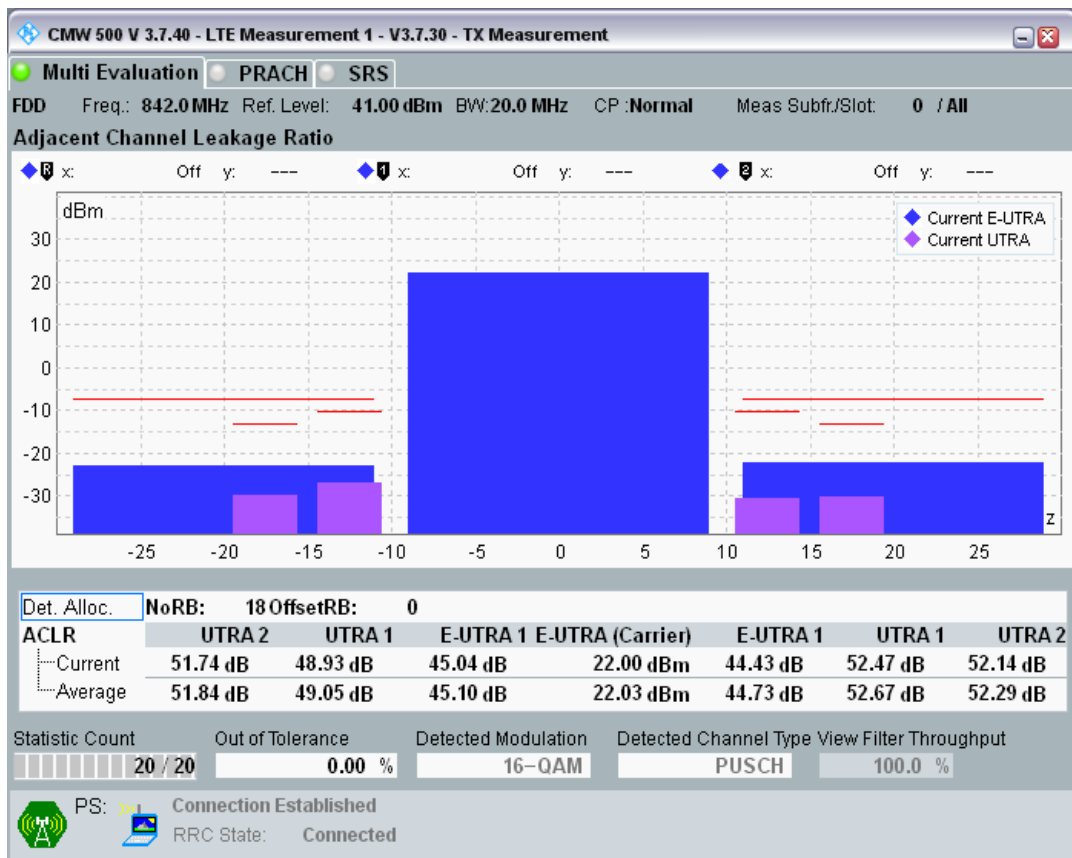

Band20 QAM16 BW=20MHz Channel=24250 RB Size=18 Position=#0

Band20 QAM16 BW=20MHz Channel=24250 RB Size=18 Position=#Max