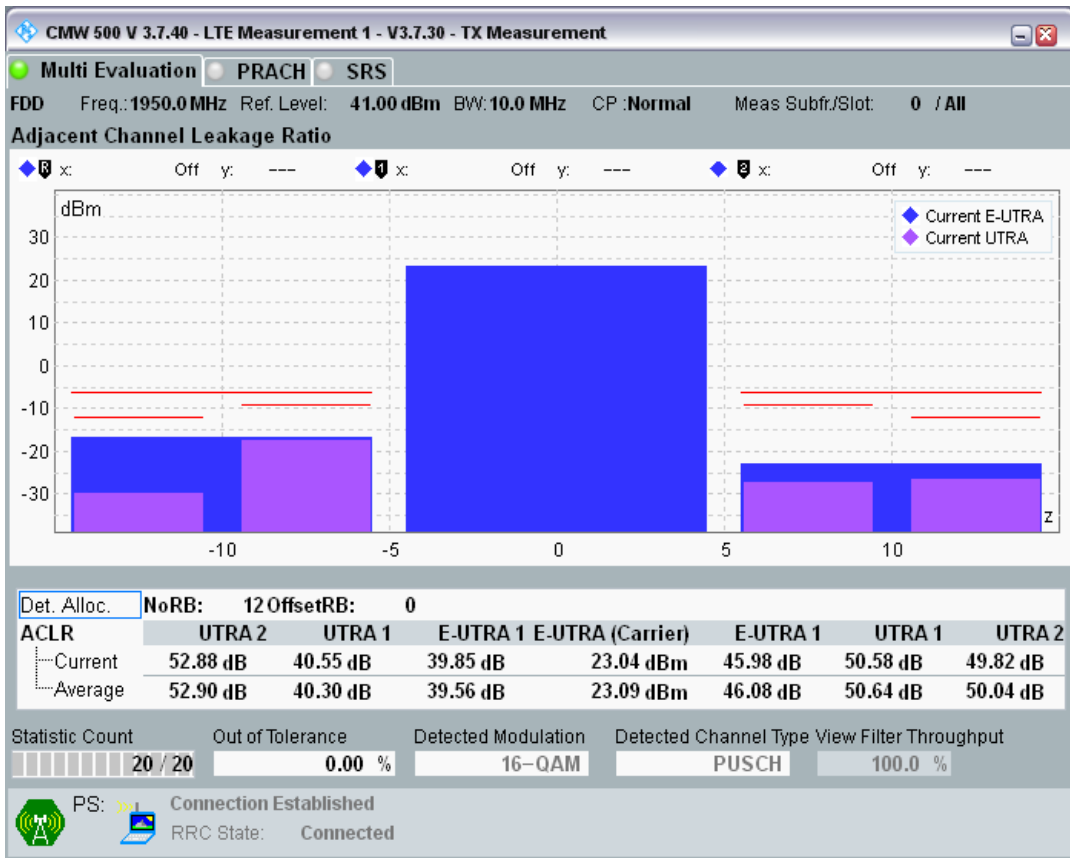

Band1 QPSK BW=10MHz Channel=18300 RB Size=12 Position=#0

Band1 QPSK BW=10MHz Channel=18300 RB Size=12 Position=#Max

Band1 QPSK BW=10MHz Channel=18300 RB Size=50 Position=#0

Band1 QAM16 BW=10MHz Channel=18300 RB Size=12 Position=#0