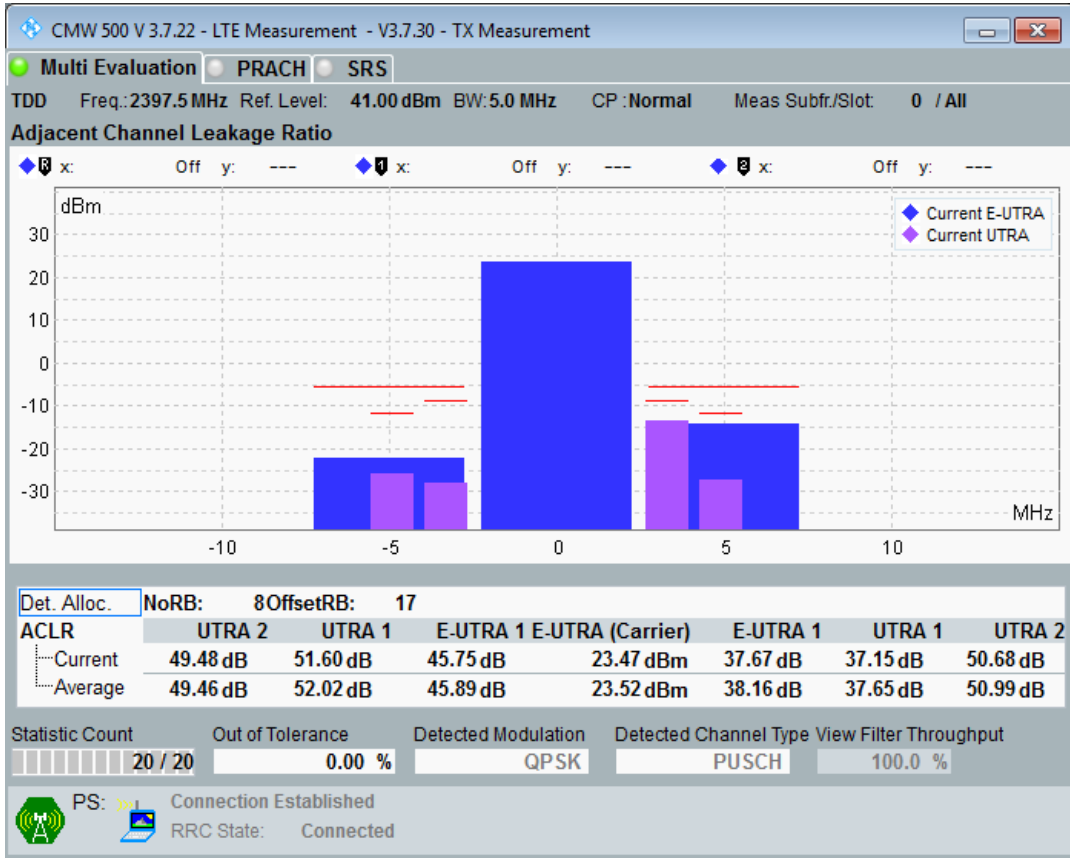

Band40 QPSK BW=5MHz Channel=39625 RB Size=8 Position=#Max

Band40 QPSK BW=5MHz Channel=39625 RB Size=8 Position=#0