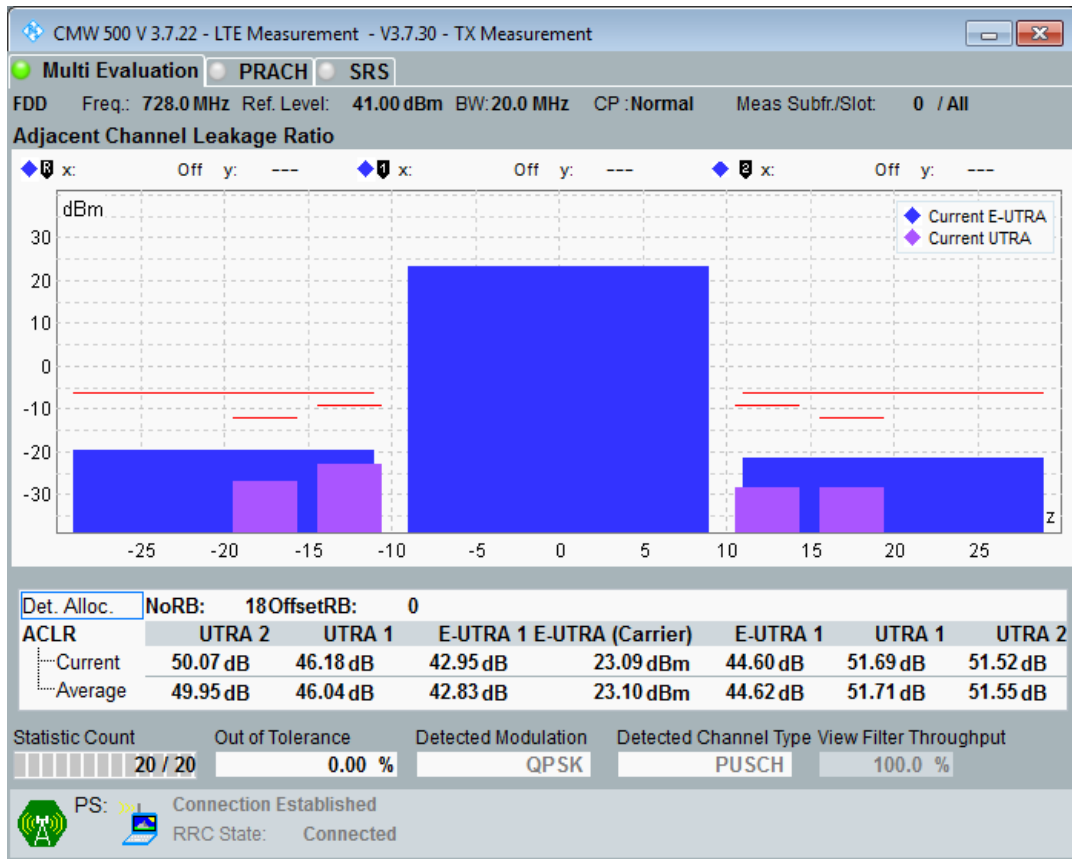

Band28 QPSK BW=20MHz Channel=27460 RB Size=18 Position=#0

Band28 QPSK BW=20MHz Channel=27460 RB Size=18 Position=#Max