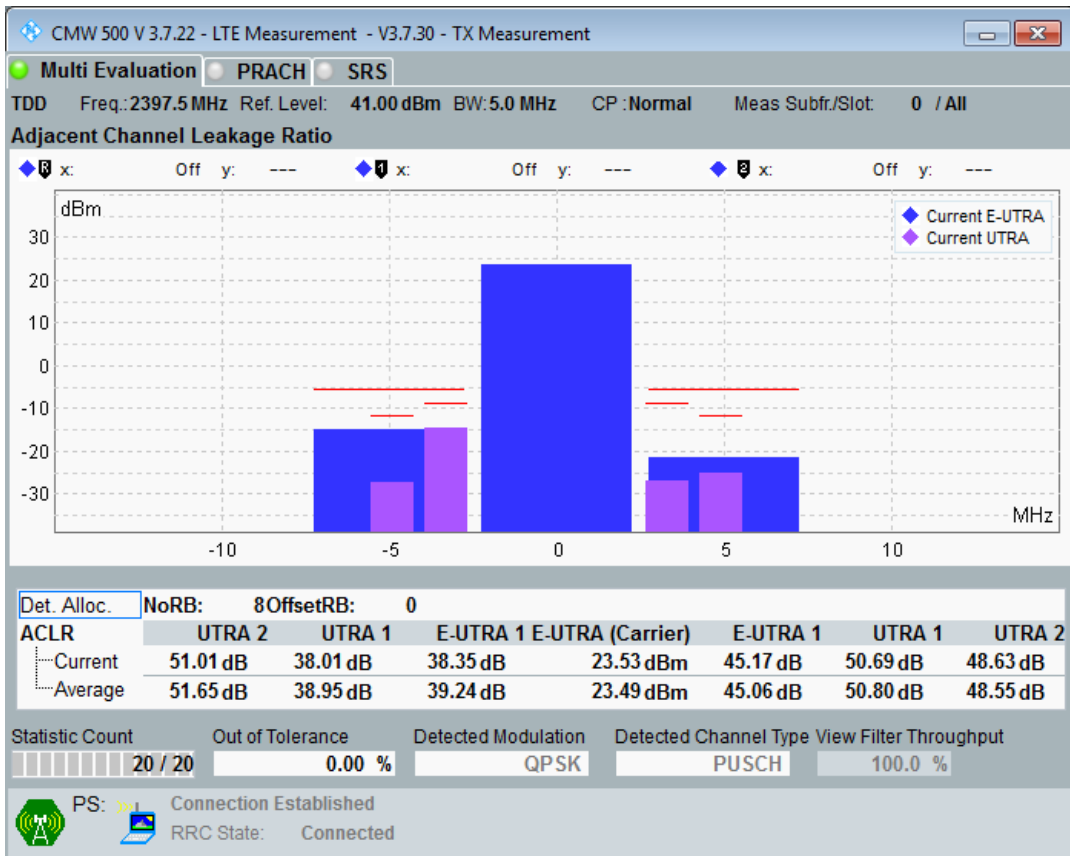

Band40 QPSK BW=5MHz Channel=39150 RB Size=8 Position=#0

Band40 QPSK BW=5MHz Channel=39625 RB Size=25 Position=#0

Band40 QPSK BW=5MHz Channel=39625 RB Size=8 Position=#Max

Band40 QPSK BW=5MHz Channel=39625 RB Size=8 Position=#0