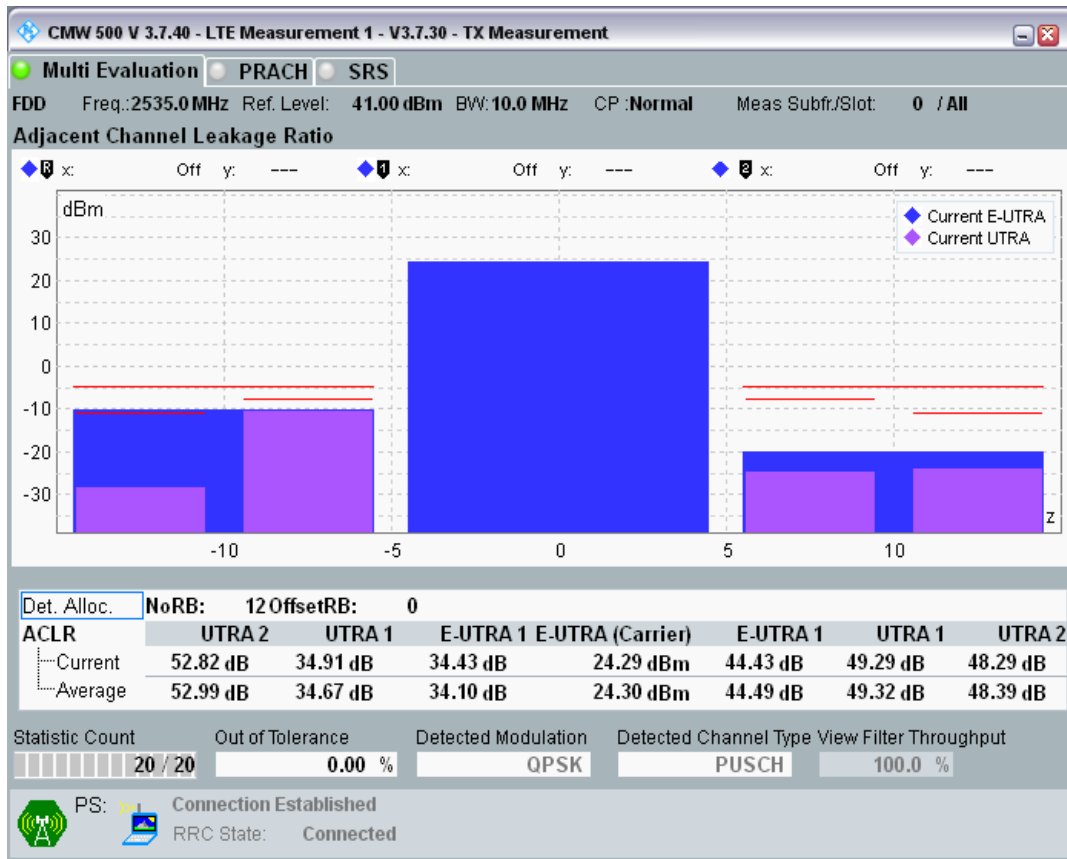

Band7 QPSK BW=10MHz Channel=21100 RB Size=12 Position=#0

Band7 QPSK BW=10MHz Channel=21100 RB Size=12 Position=#Max