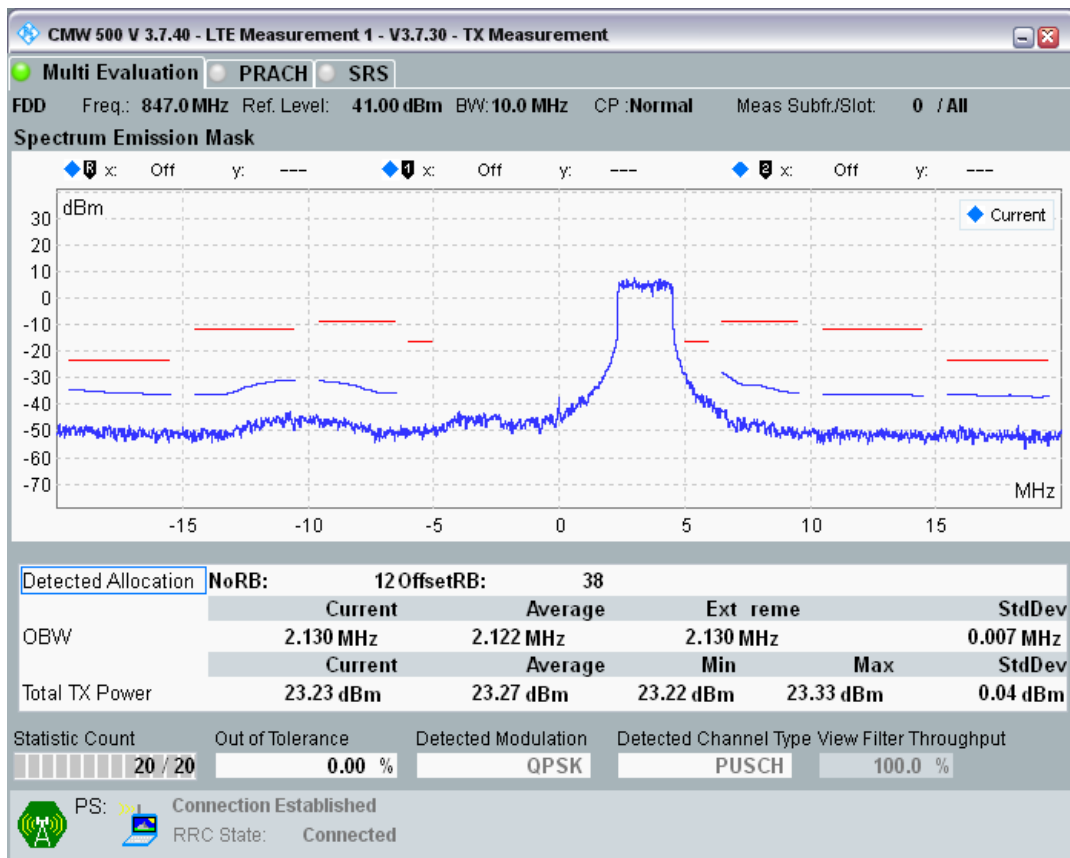

Band20 QAM16 BW=10MHz Channel=24200 RB Size=12 Position=#Max

Band20 QAM16 BW=10MHz Channel=24200 RB Size=50 Position=#0

Band20 QPSK BW=10MHz Channel=24300 RB Size=12 Position=#0

Band20 QPSK BW=10MHz Channel=24300 RB Size=12 Position=#Max