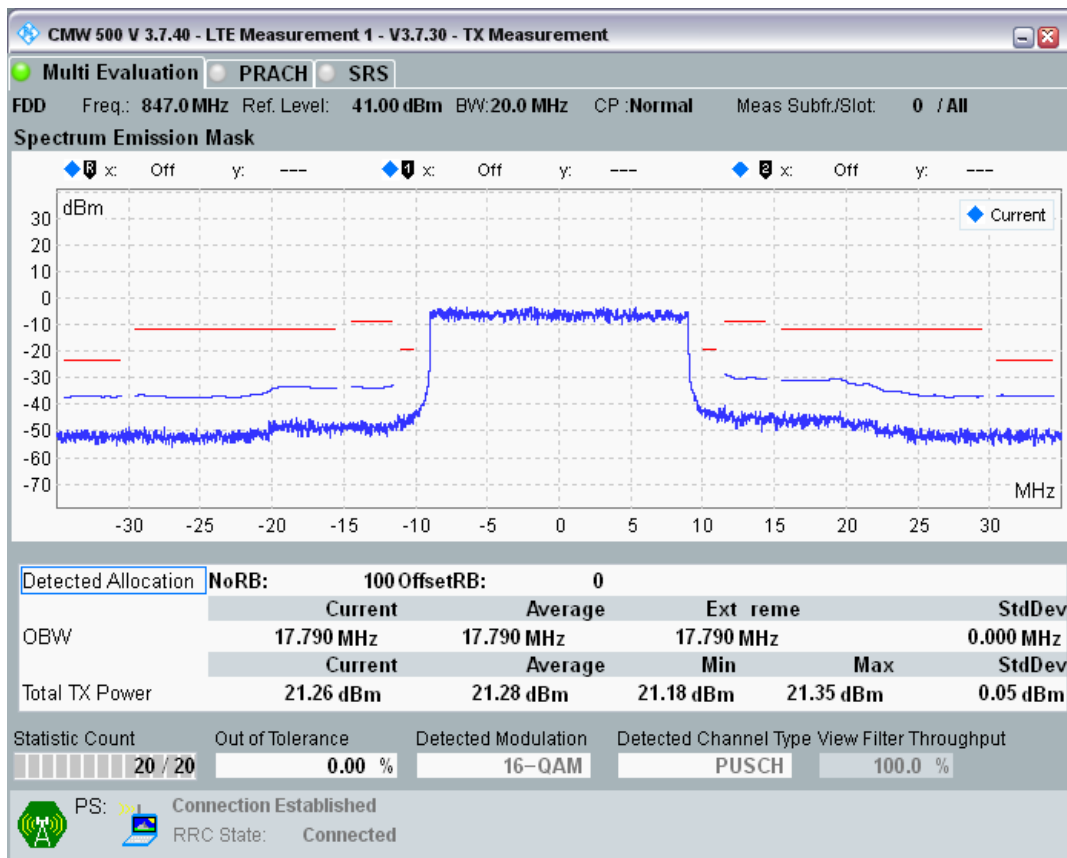

Band20 QAM16 BW=20MHz Channel=24300 RB Size=100 Position=#0

Band20 QPSK BW=20MHz Channel=24350 RB Size=18 Position=#0