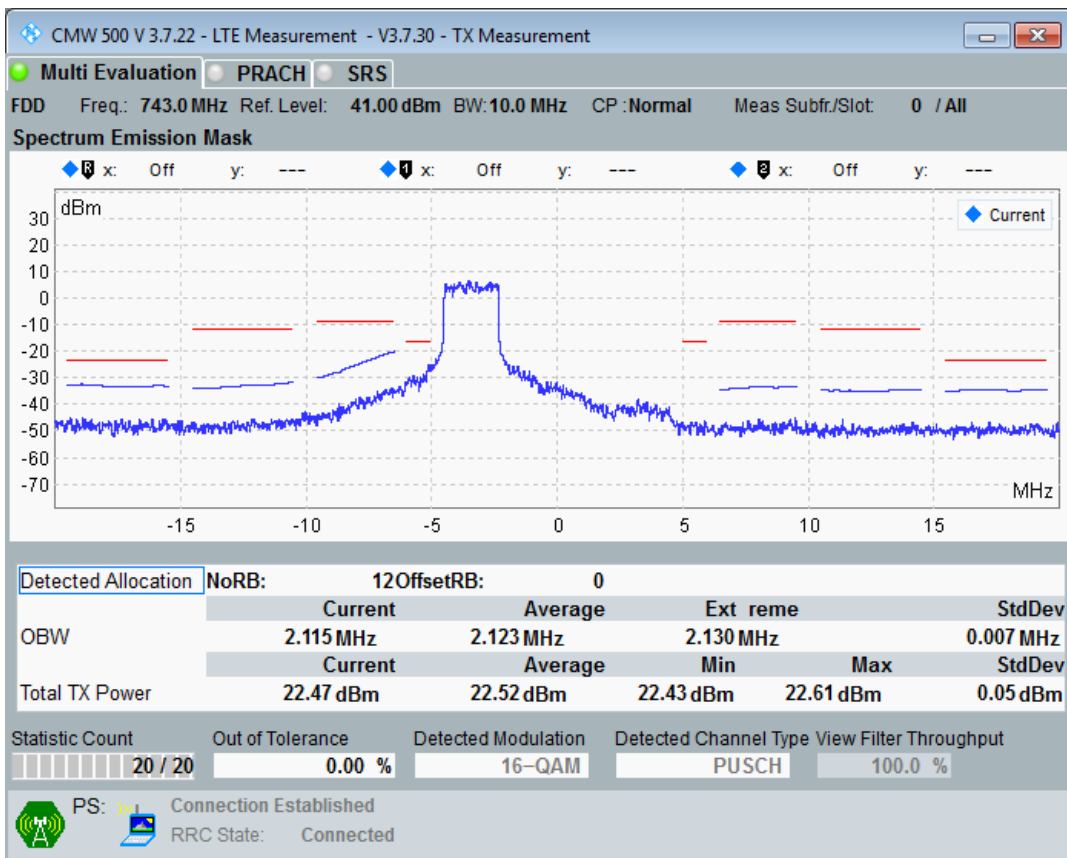

Band28 QPSK BW=10MHz Channel=27610 RB Size=12 Position=#0

Band28 QPSK BW=10MHz Channel=27610 RB Size=12 Position=#Max

Band28 QPSK BW=10MHz Channel=27610 RB Size=50 Position=#0

Band28 QAM16 BW=10MHz Channel=27610 RB Size=12 Position=#0