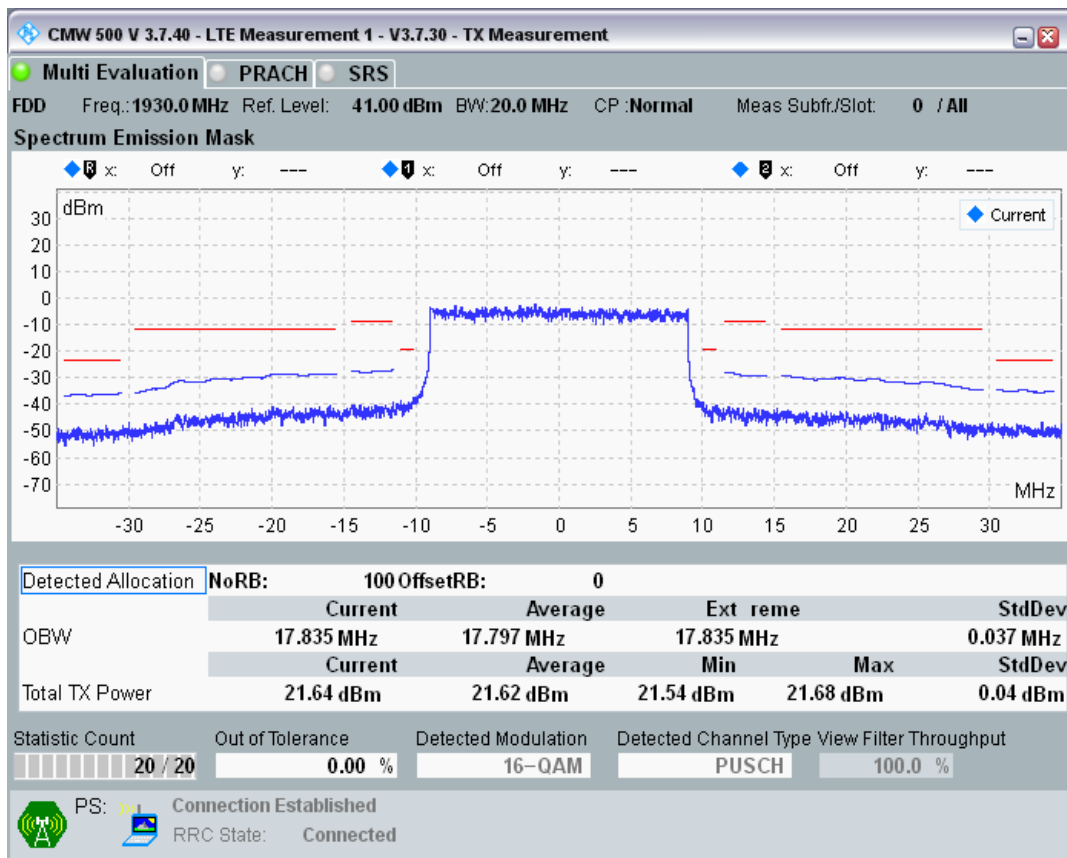

Band1 QAM16 BW=20MHz Channel=18100 RB Size=100 Position=#0

Band1 QPSK BW=20MHz Channel=18300 RB Size=18 Position=#0