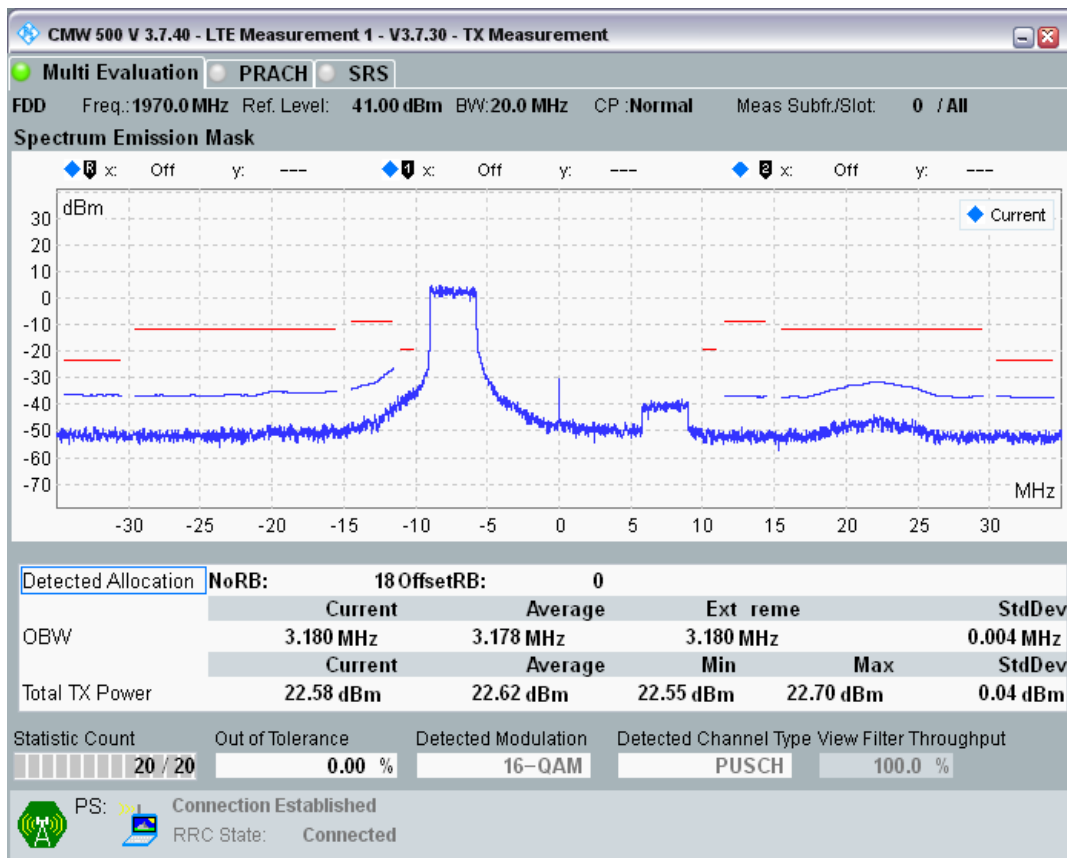

Band1 QPSK BW=20MHz Channel=18500 RB Size=18 Position=#0

Band1 QPSK BW=20MHz Channel=18500 RB Size=18 Position=#Max

Band1 QPSK BW=20MHz Channel=18500 RB Size=100 Position=#0

Band1 QAM16 BW=20MHz Channel=18500 RB Size=18 Position=#0