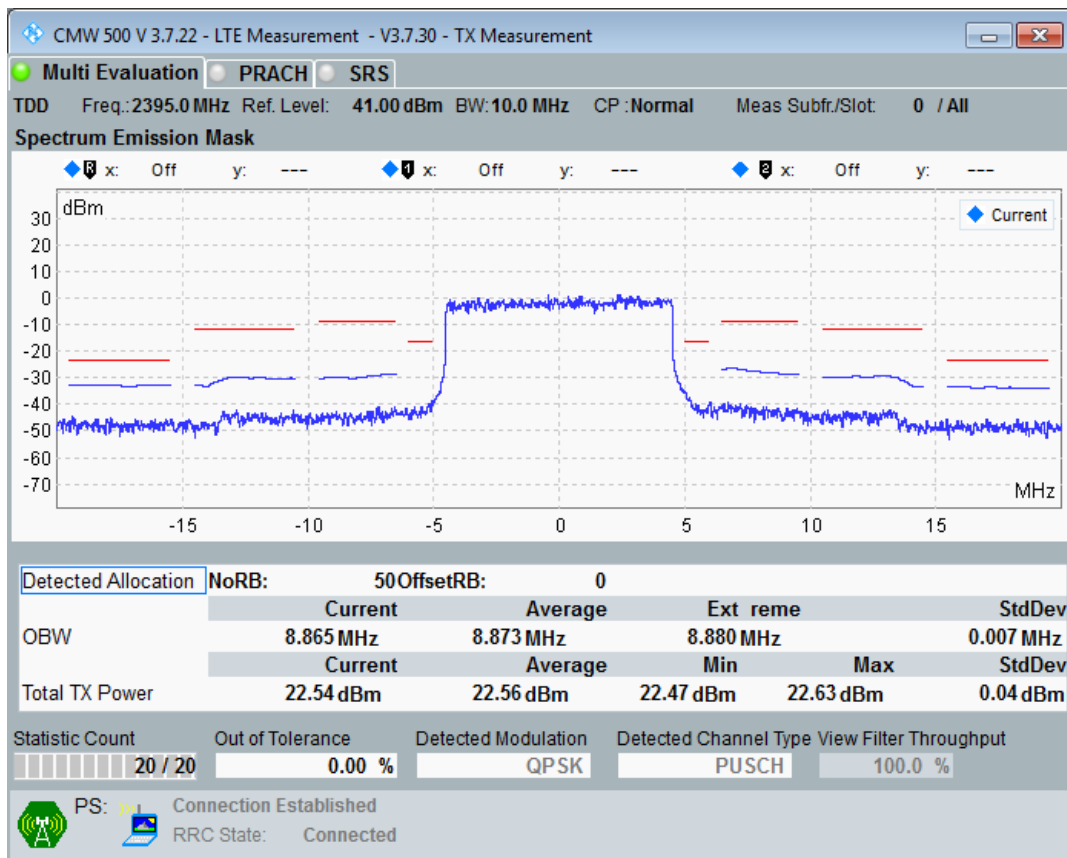

Band40 QPSK BW=10MHz Channel=39600 RB Size=50 Position=#0

Band40 QPSK BW=20MHz Channel=39150 RB Size=18 Position=#0