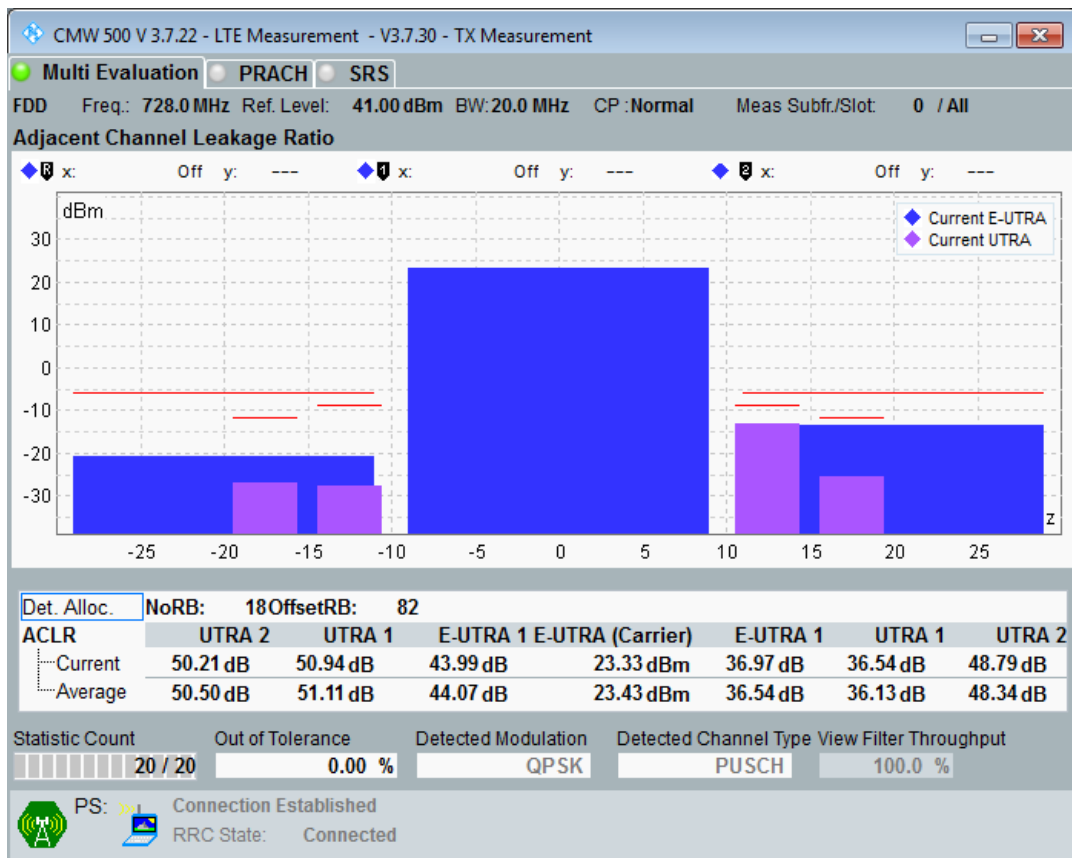

Band28 QPSK BW=20MHz Channel=27460 RB Size=18 Position=#Max

Band28 QPSK BW=20MHz Channel=27460 RB Size=100 Position=#0