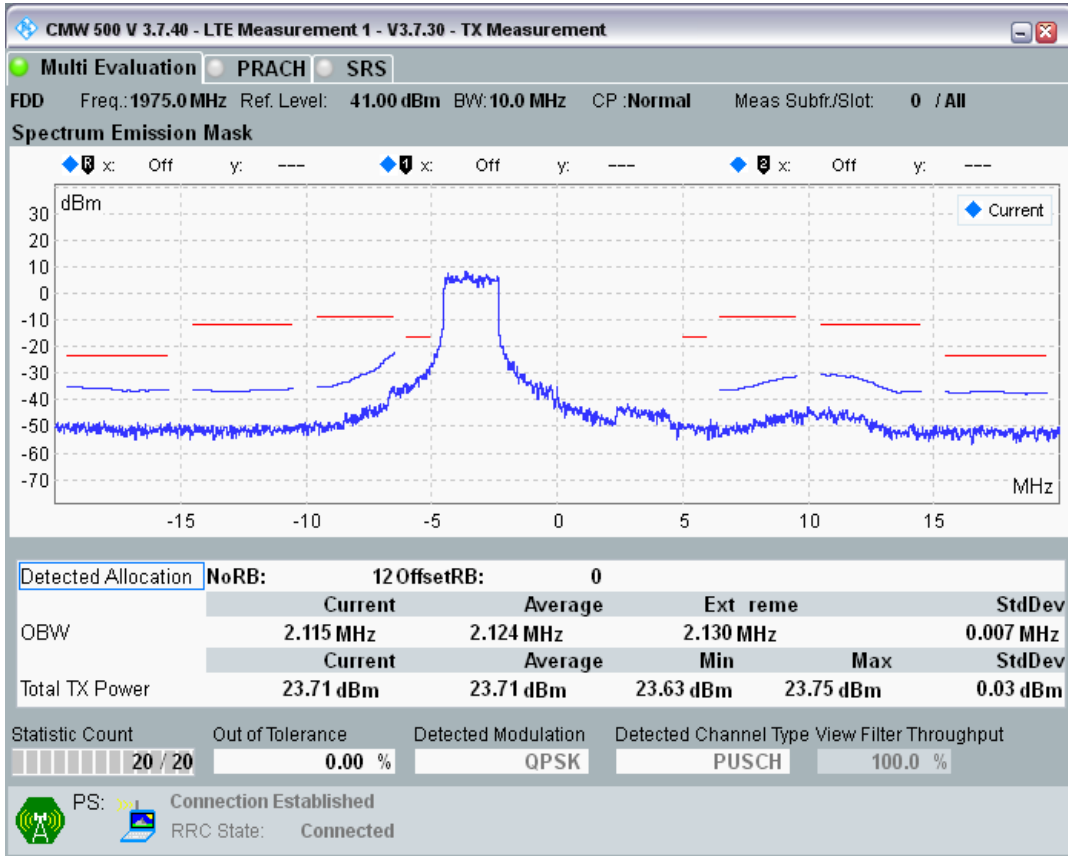

Band1 QPSK BW=10MHz Channel=18550 RB Size=12 Position=#0

Band1 QPSK BW=10MHz Channel=18550 RB Size=12 Position=#Max