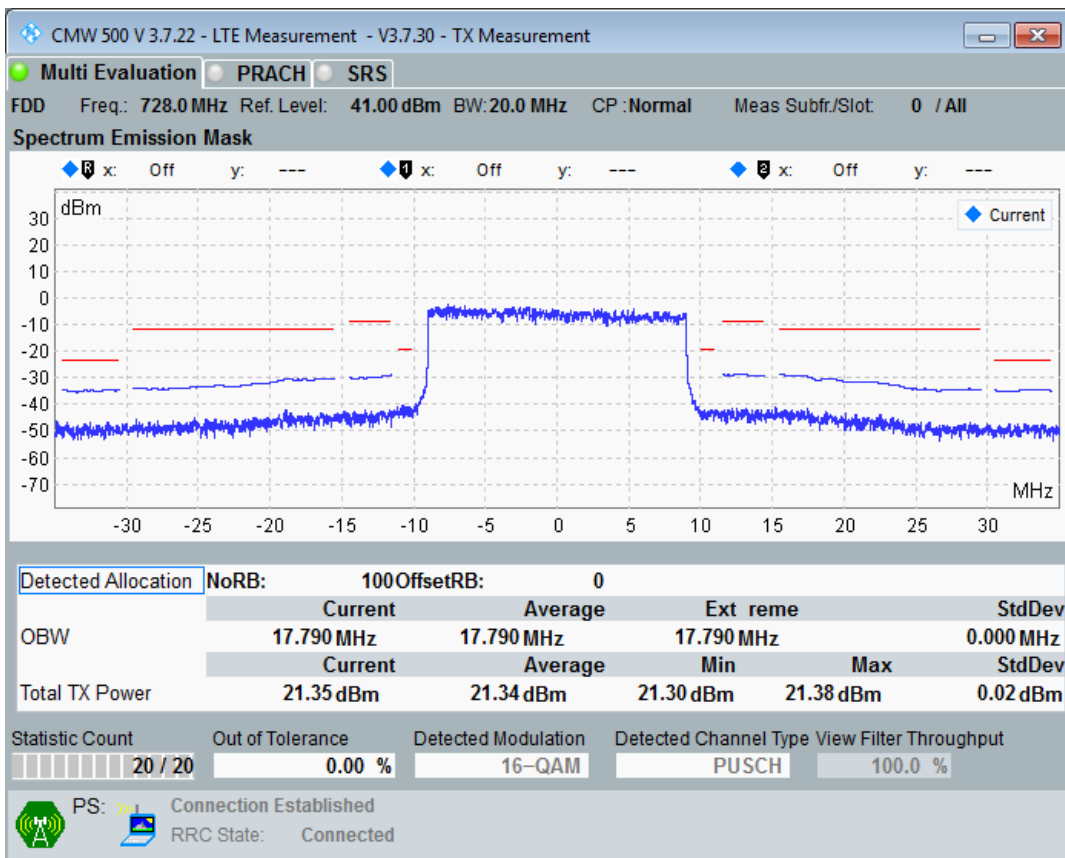

Band28 QAM16 BW=20MHz Channel=27460 RB Size=100 Position=#0

Band28 QPSK BW=20MHz Channel=27560 RB Size=18 Position=#0