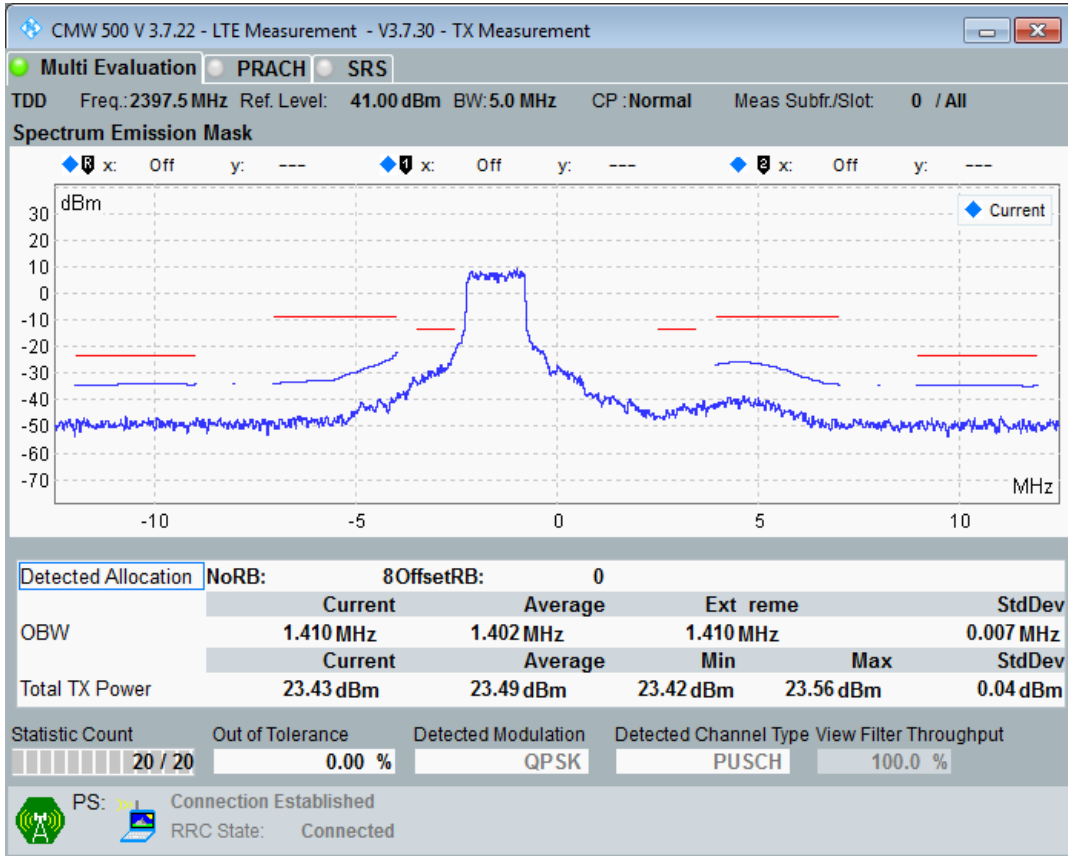

Band40 QPSK BW=5MHz Channel=39625 RB Size=8 Position=#0

Band40 QPSK BW=5MHz Channel=39625 RB Size=8 Position=#Max