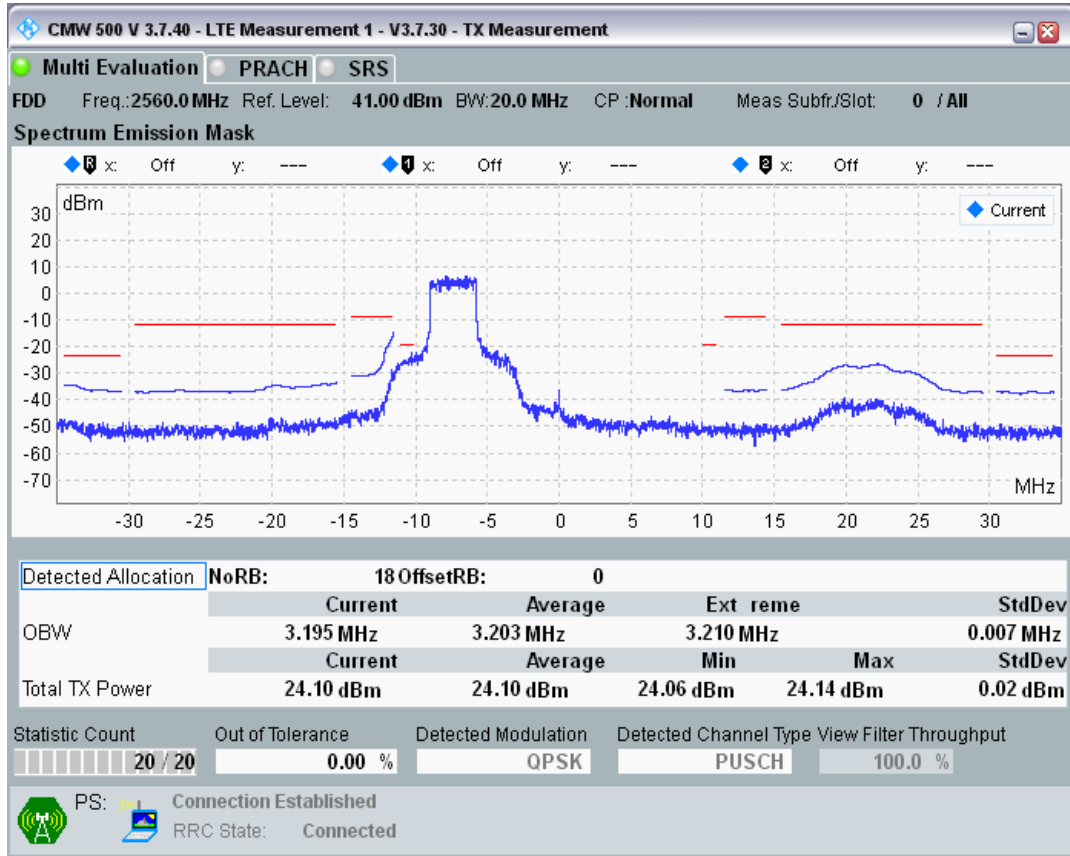

Band7 QPSK BW=20MHz Channel=21350 RB Size=18 Position=#0

Band7 QPSK BW=20MHz Channel=21350 RB Size=18 Position=#Max