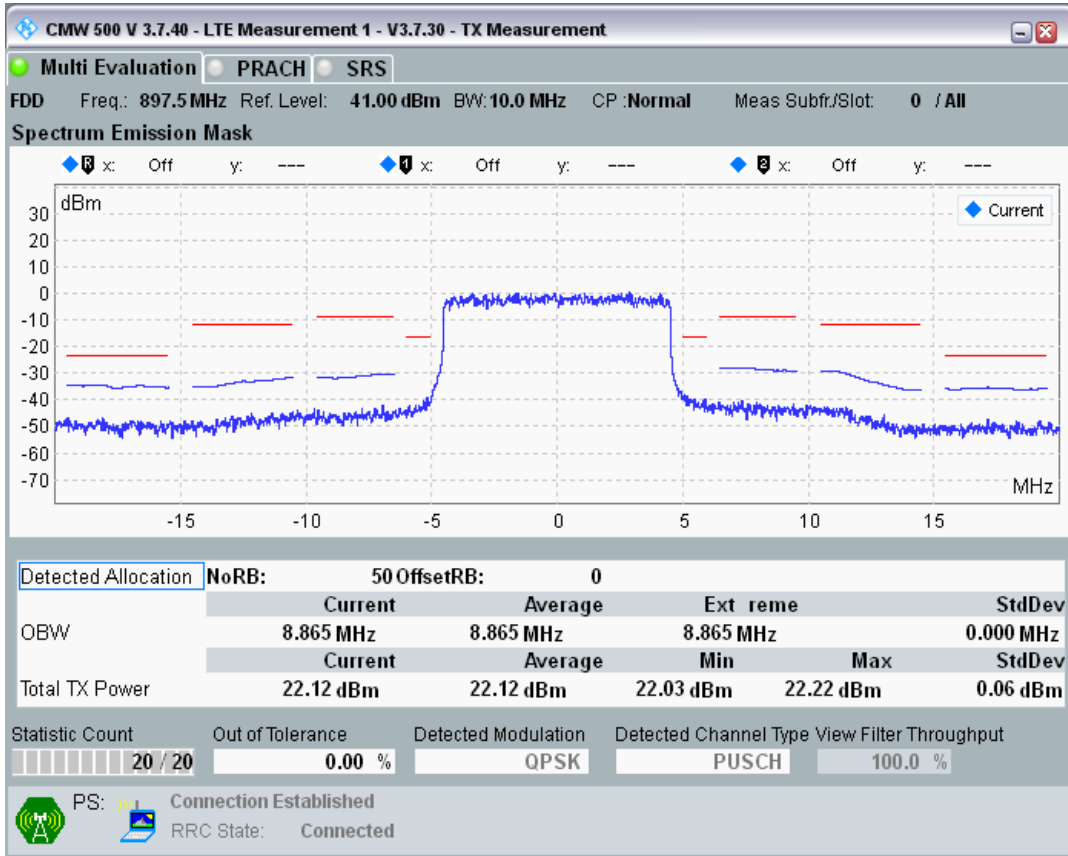

Band8 QPSK BW=10MHz Channel=21625 RB Size=50 Position=#0

Band8 QAM16 BW=10MHz Channel=21625 RB Size=12 Position=#0