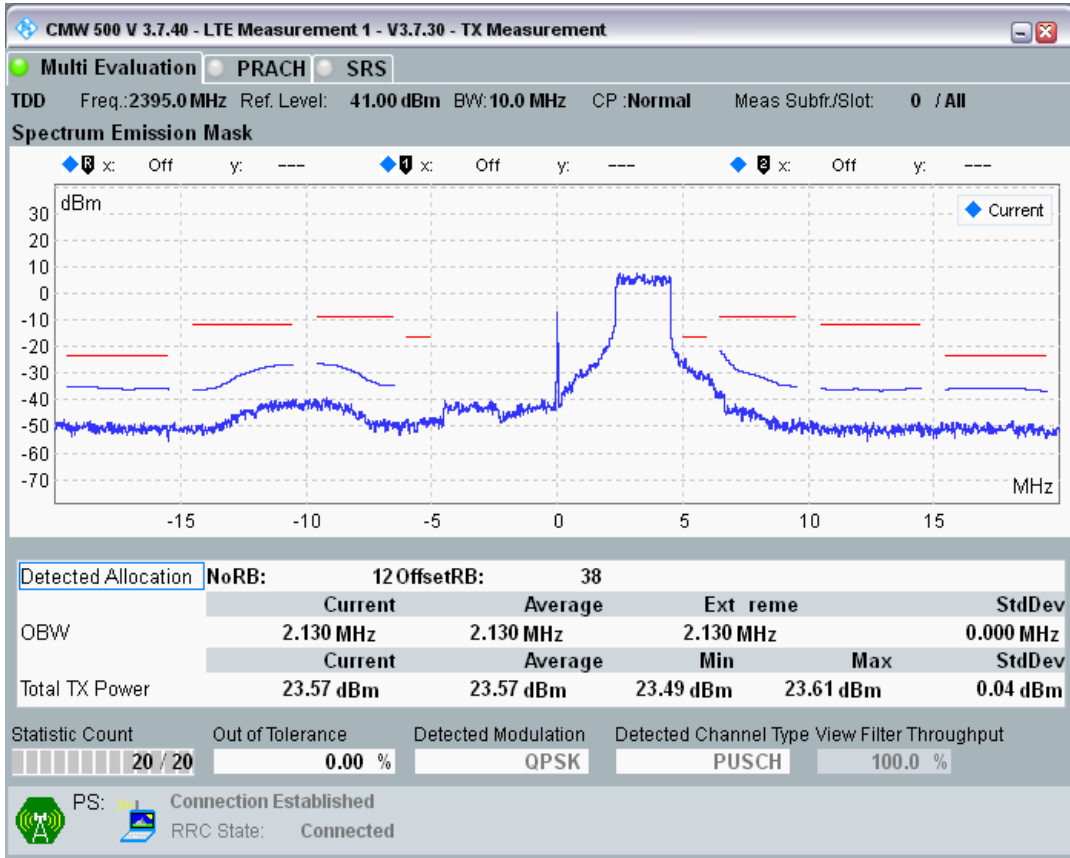

Band40 QAM16 BW=10MHz Channel=39150 RB Size=12 Position=#Max

Band40 QAM16 BW=10MHz Channel=39150 RB Size=50 Position=#0

Band40 QPSK BW=10MHz Channel=39600 RB Size=12 Position=#0

Band40 QPSK BW=10MHz Channel=39600 RB Size=12 Position=#Max