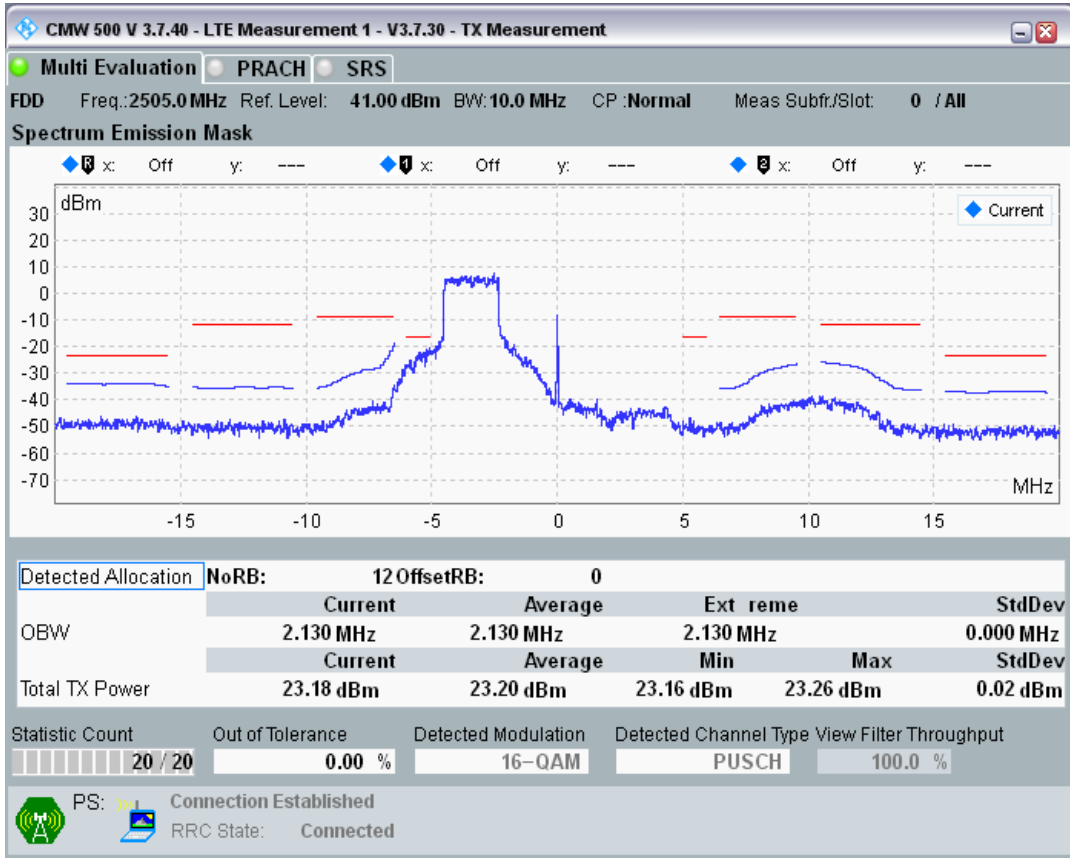

Band7 QPSK BW=10MHz Channel=20800 RB Size=12 Position=#0

Band7 QPSK BW=10MHz Channel=20800 RB Size=12 Position=#Max

Band7 QPSK BW=10MHz Channel=20800 RB Size=50 Position=#0

Band7 QAM16 BW=10MHz Channel=20800 RB Size=12 Position=#0