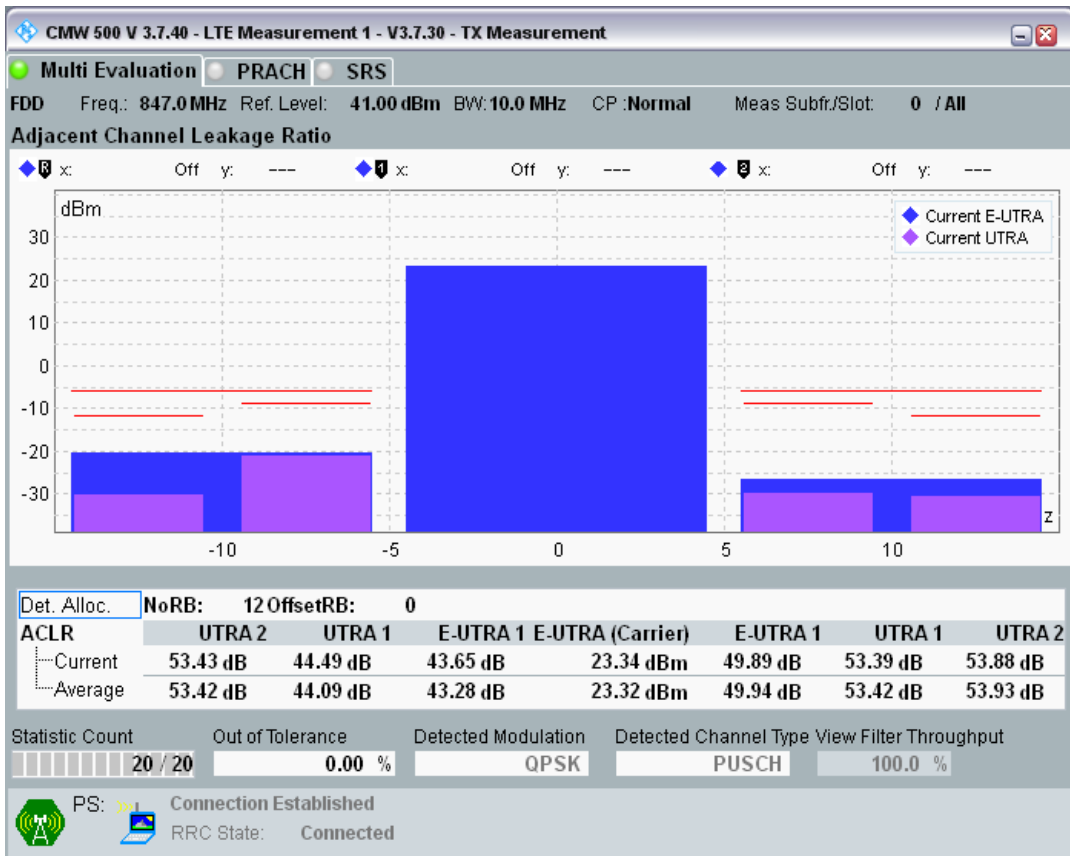

Band20 QPSK BW=10MHz Channel=24300 RB Size=12 Position=#0