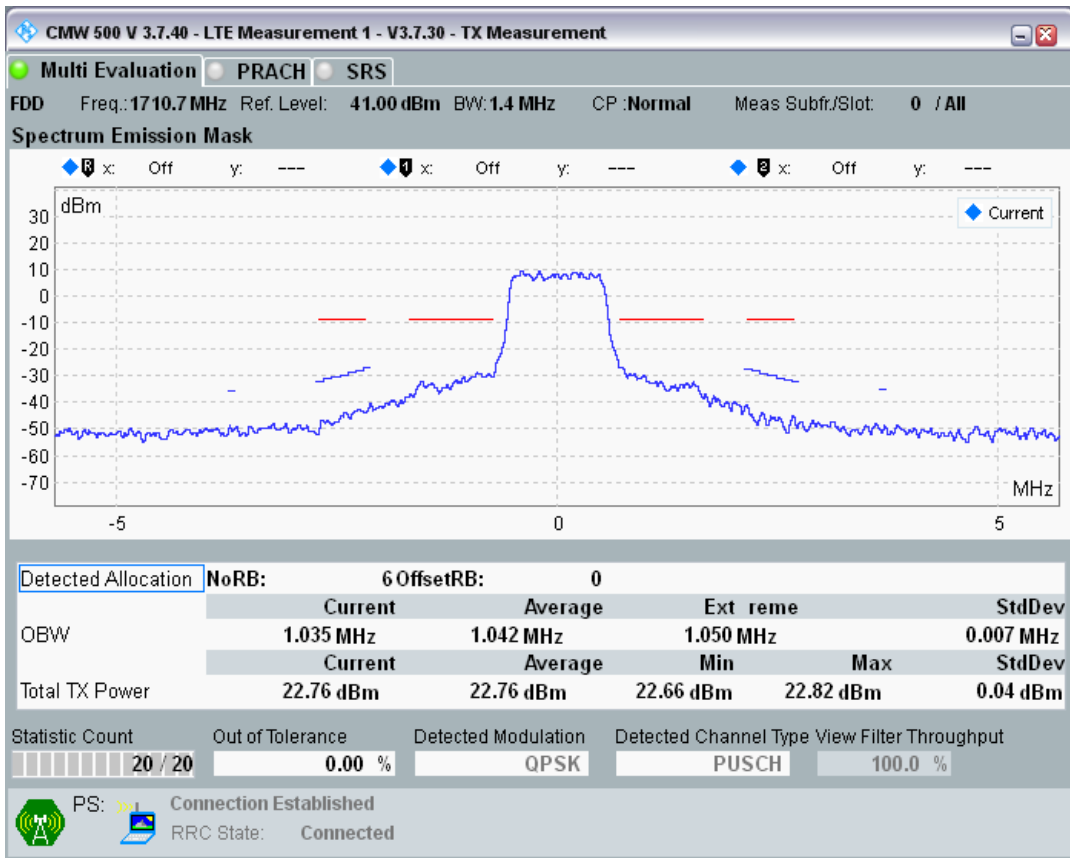

Band3 QPSK BW=1.4MHz Channel=19207 RB Size=6 Position=#0