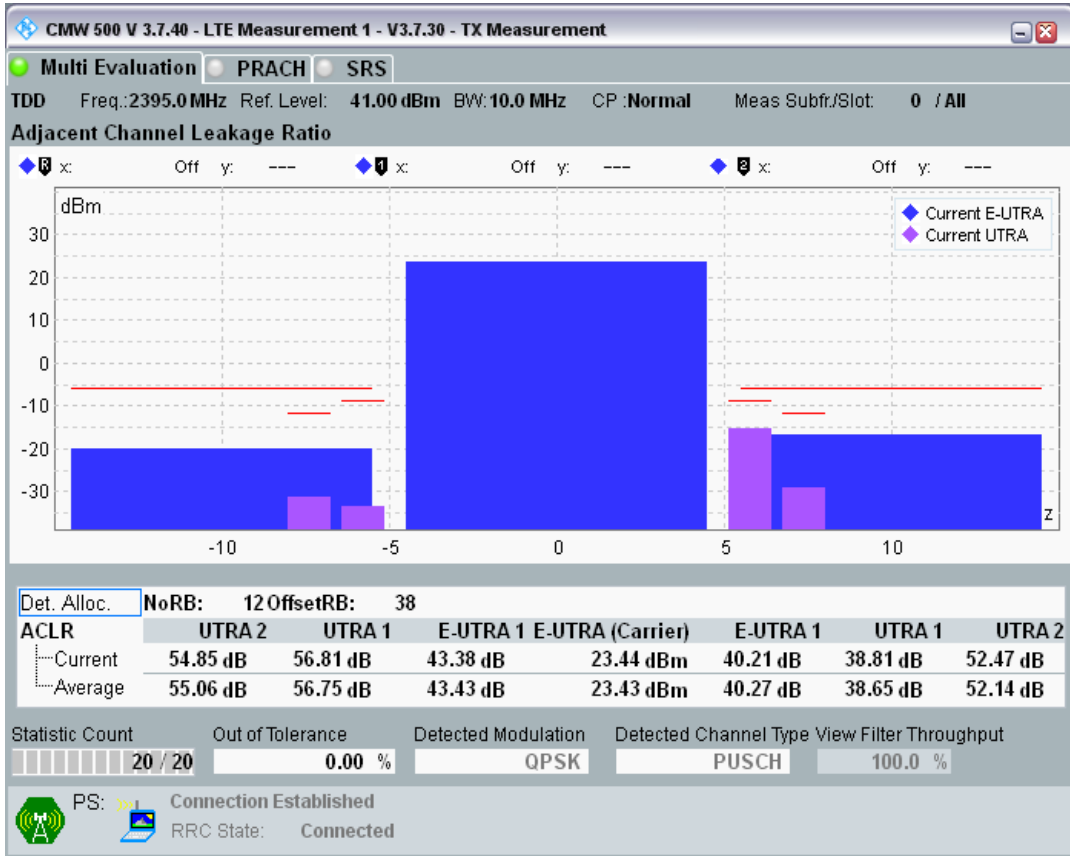

Band40 QAM16 BW=10MHz Channel=39150 RB Size=12 Position=#Max

Band40 QAM16 BW=10MHz Channel=39150 RB Size=50 Position=#0

Band40 QPSK BW=10MHz Channel=39600 RB Size=12 Position=#0

Band40 QPSK BW=10MHz Channel=39600 RB Size=12 Position=#Max