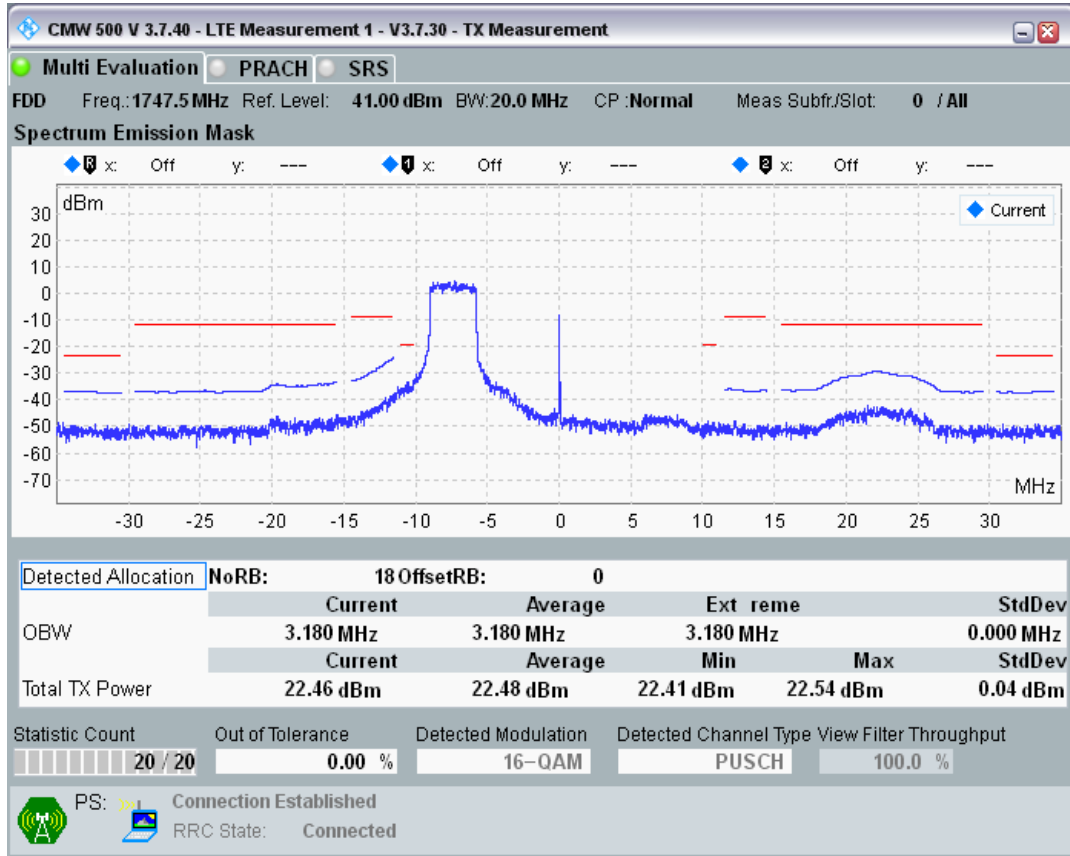

Band3 QPSK BW=20MHz Channel=19575 RB Size=18 Position=#0

Band3 QPSK BW=20MHz Channel=19575 RB Size=18 Position=#Max

Band3 QPSK BW=20MHz Channel=19575 RB Size=100 Position=#0

Band3 QAM16 BW=20MHz Channel=19575 RB Size=18 Position=#0