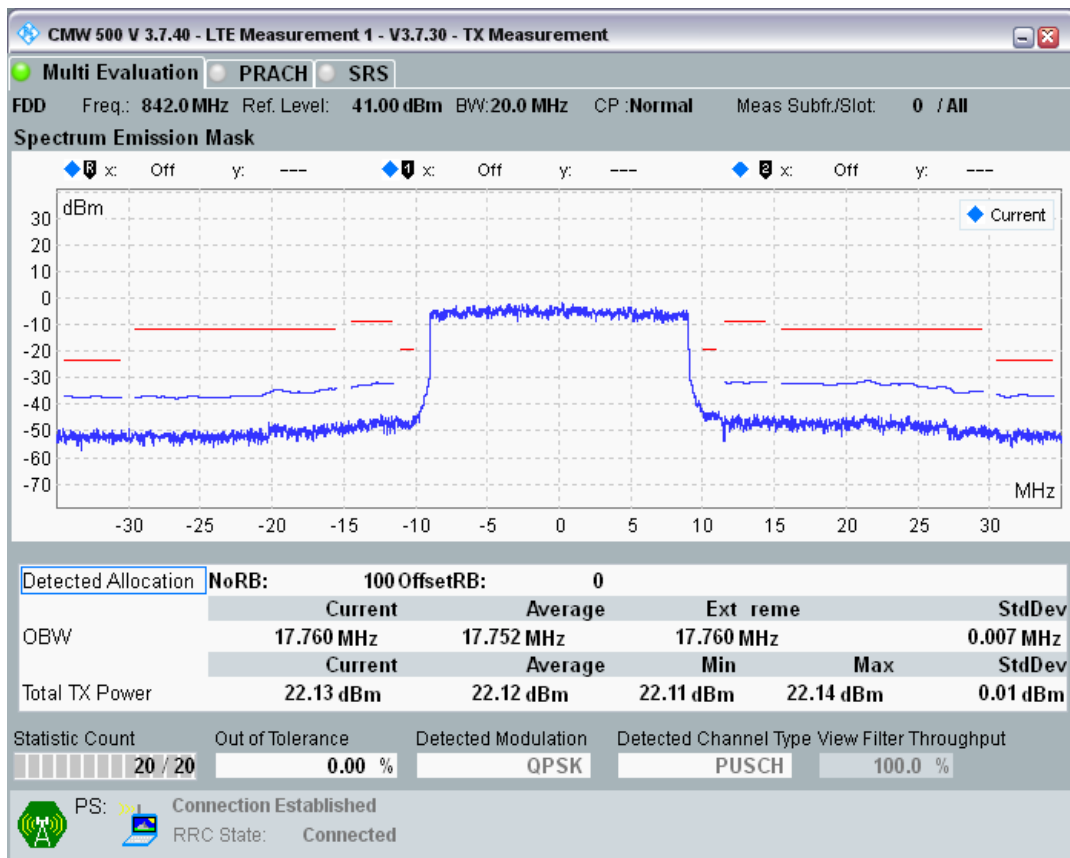

Band20 QPSK BW=20MHz Channel=24250 RB Size=100 Position=#0