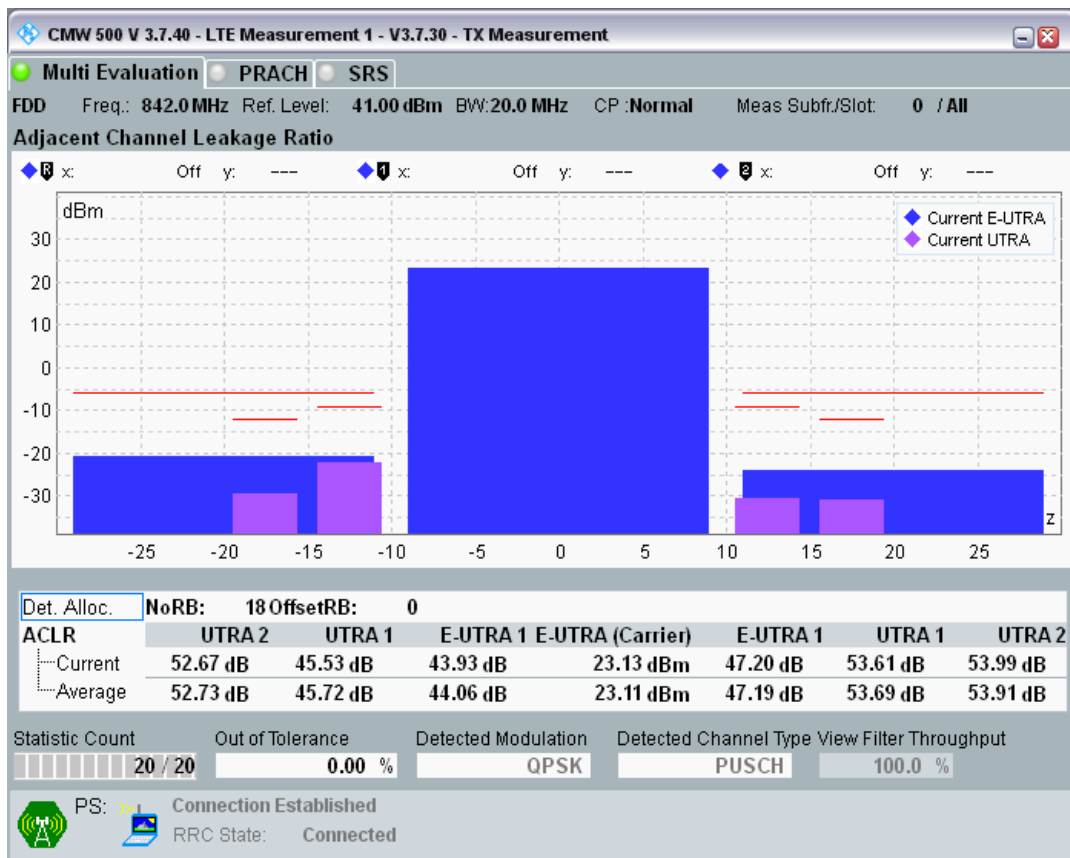

Band20 QPSK BW=20MHz Channel=24250 RB Size=18 Position=#0