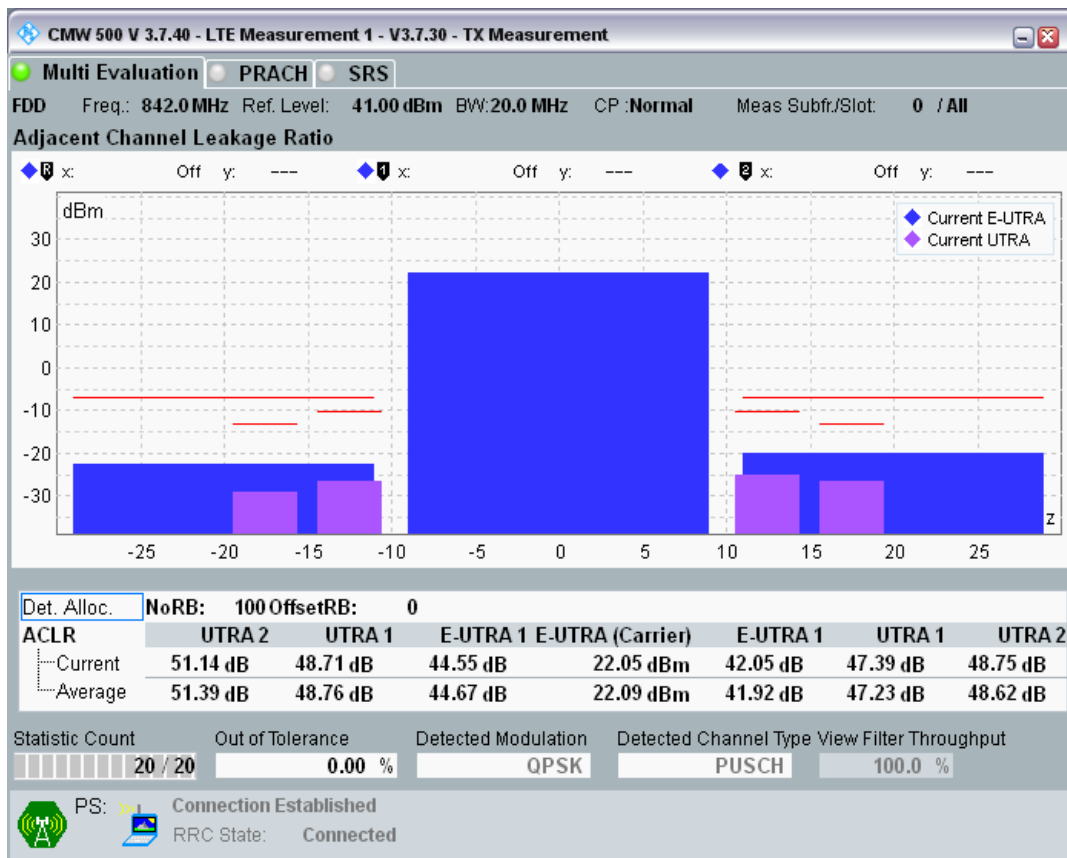

Band20 QPSK BW=20MHz Channel=24250 RB Size=100 Position=#0