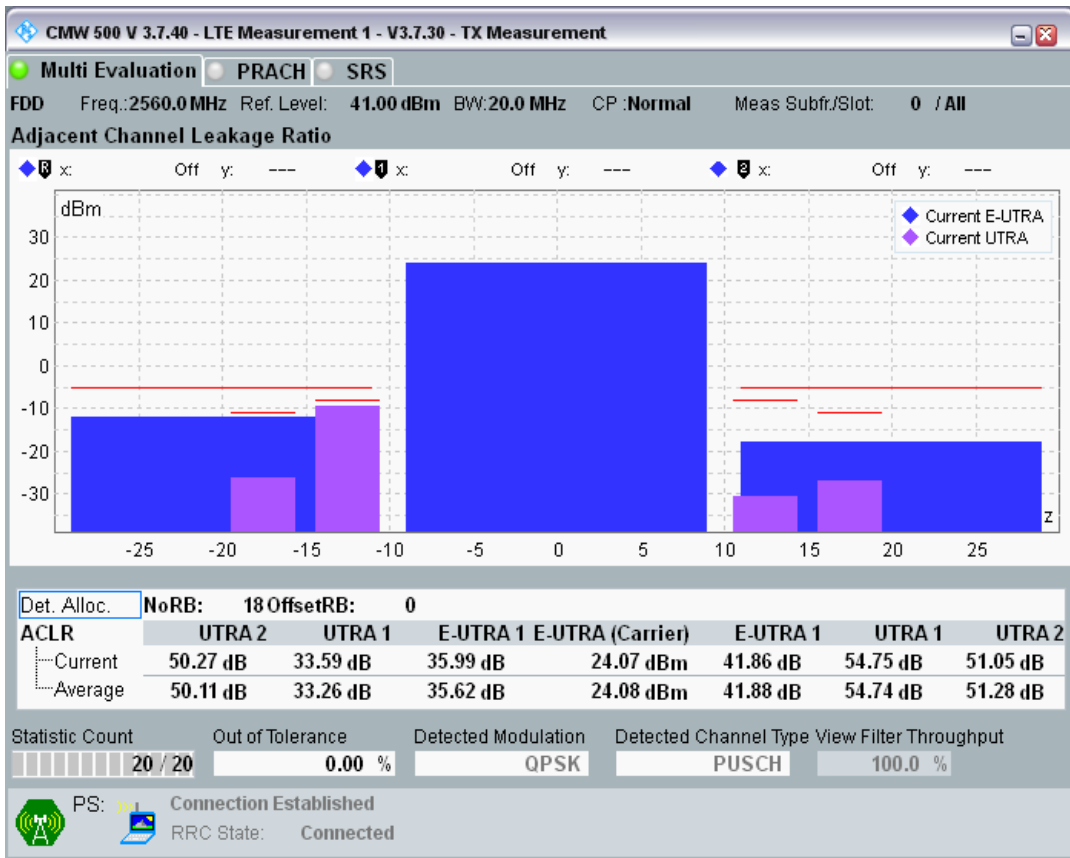

Band7 QPSK BW=20MHz Channel=21350 RB Size=18 Position=#0