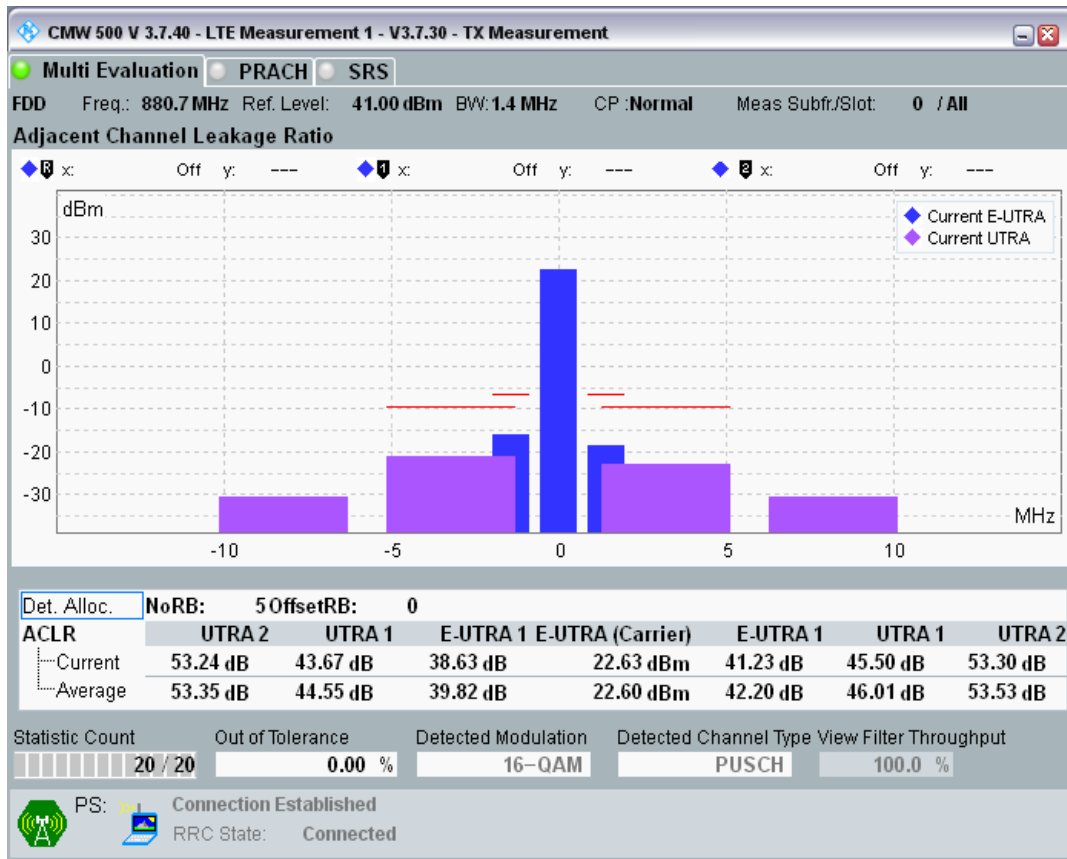

Band8 QPSK BW=1.4MHz Channel=21457 RB Size=5 Position=#0

Band8 QPSK BW=1.4MHz Channel=21457 RB Size=5 Position=#Max

Band8 QPSK BW=1.4MHz Channel=21457 RB Size=6 Position=#0

Band8 QAM16 BW=1.4MHz Channel=21457 RB Size=5 Position=#0