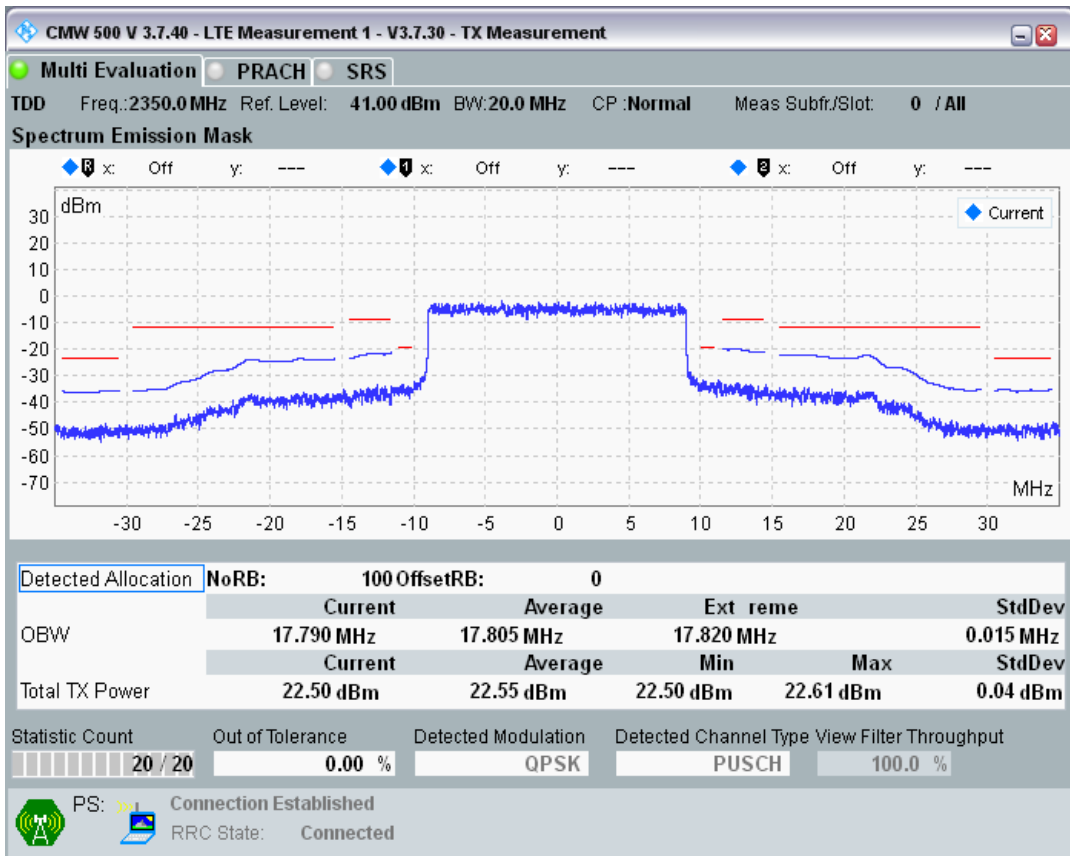

Band40 QPSK BW=20MHz Channel=39150 RB Size=100 Position=#0