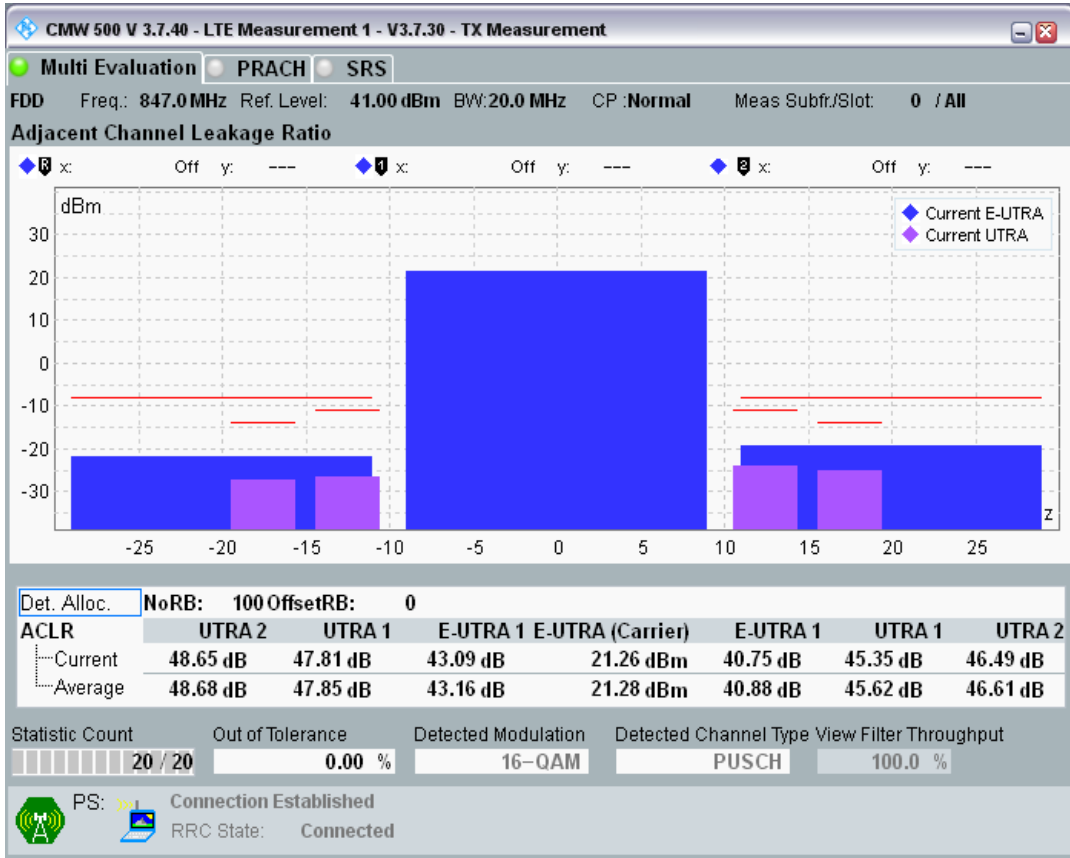

Band20 QAM16 BW=20MHz Channel=24300 RB Size=100 Position=#0