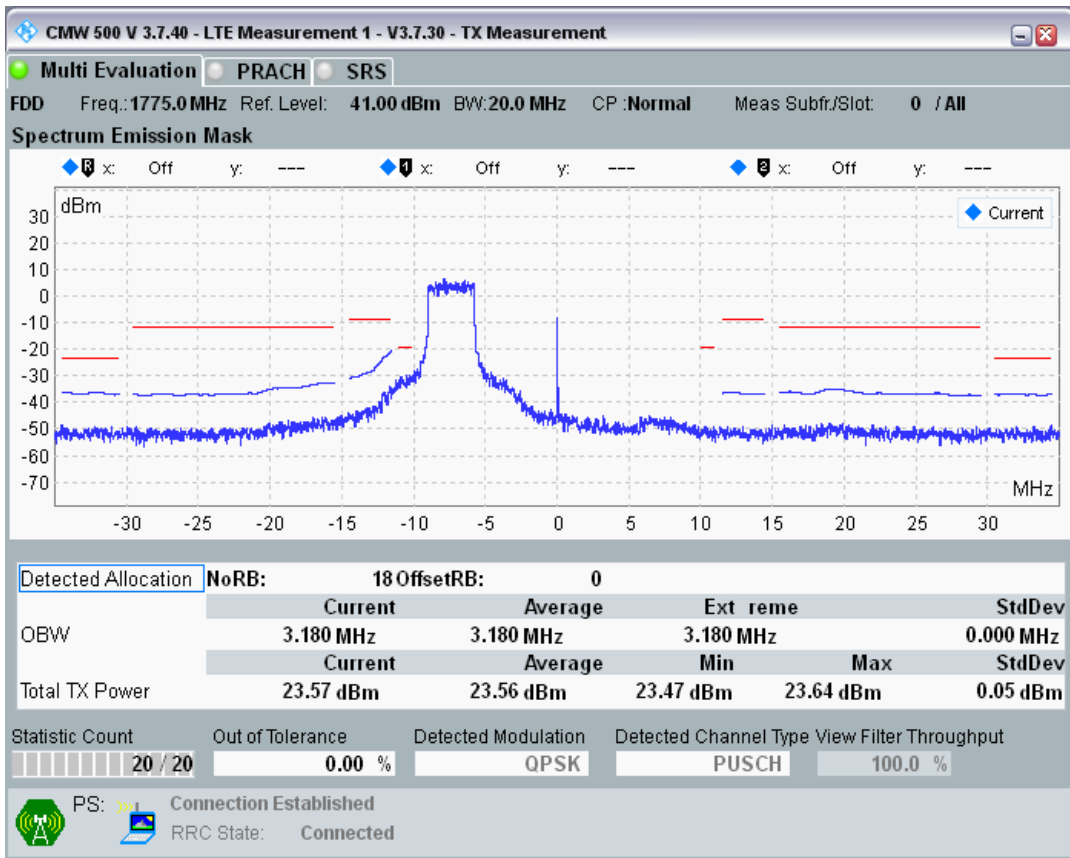

Band3 QPSK BW=20MHz Channel=19850 RB Size=18 Position=#0