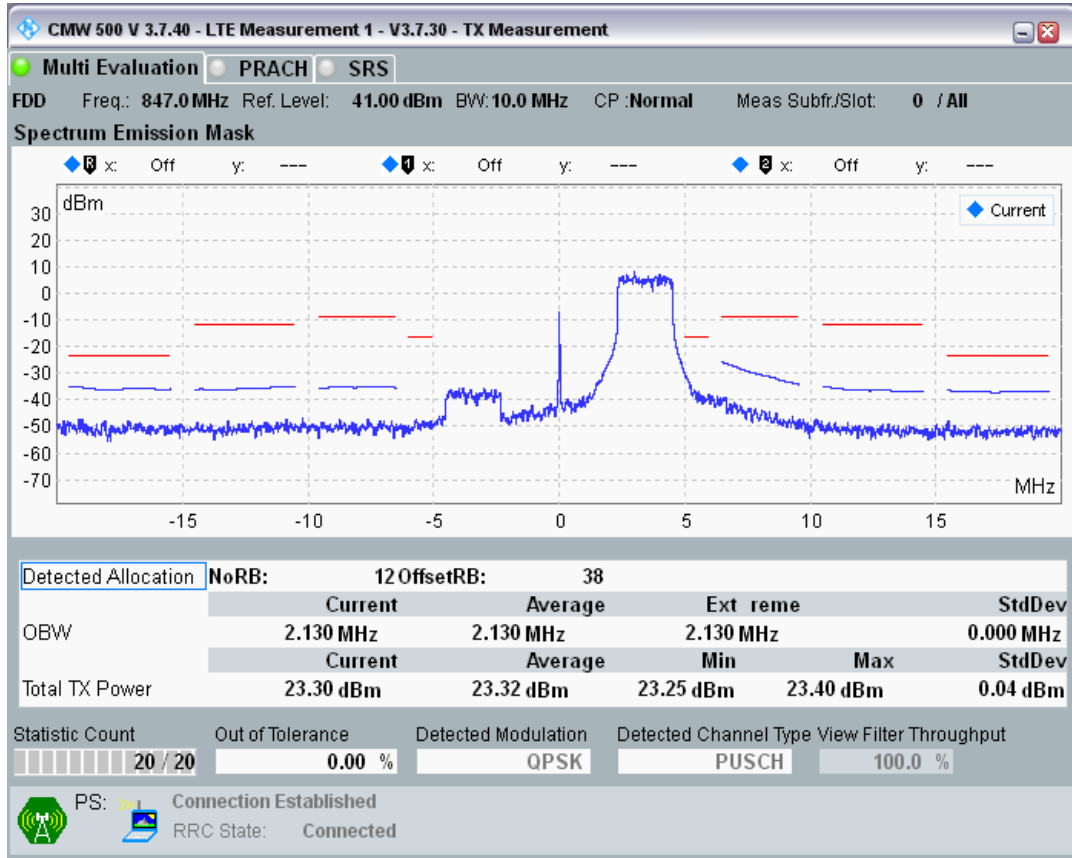

Band20 QAM16 BW=10MHz Channel=24200 RB Size=12 Position=#Max

Band20 QAM16 BW=10MHz Channel=24200 RB Size=50 Position=#0

Band20 QPSK BW=10MHz Channel=24300 RB Size=12 Position=#0

Band20 QPSK BW=10MHz Channel=24300 RB Size=12 Position=#Max