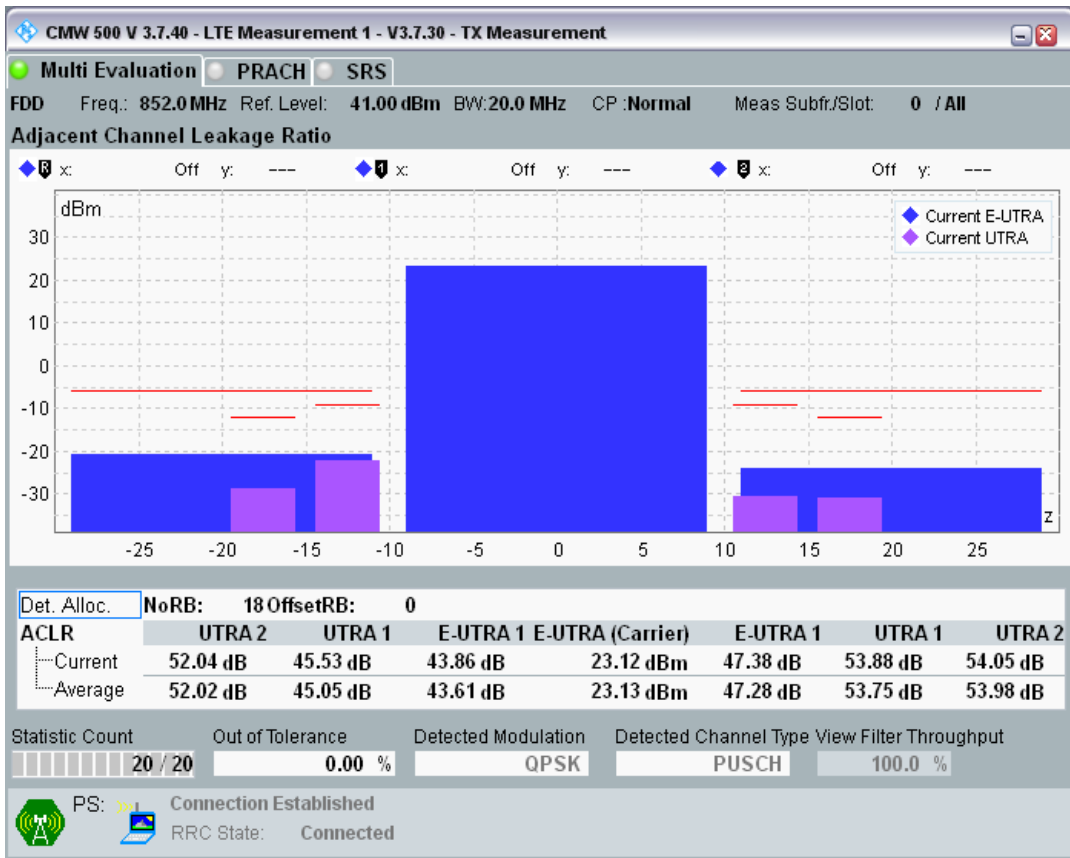

Band20 QPSK BW=20MHz Channel=24350 RB Size=18 Position=#0