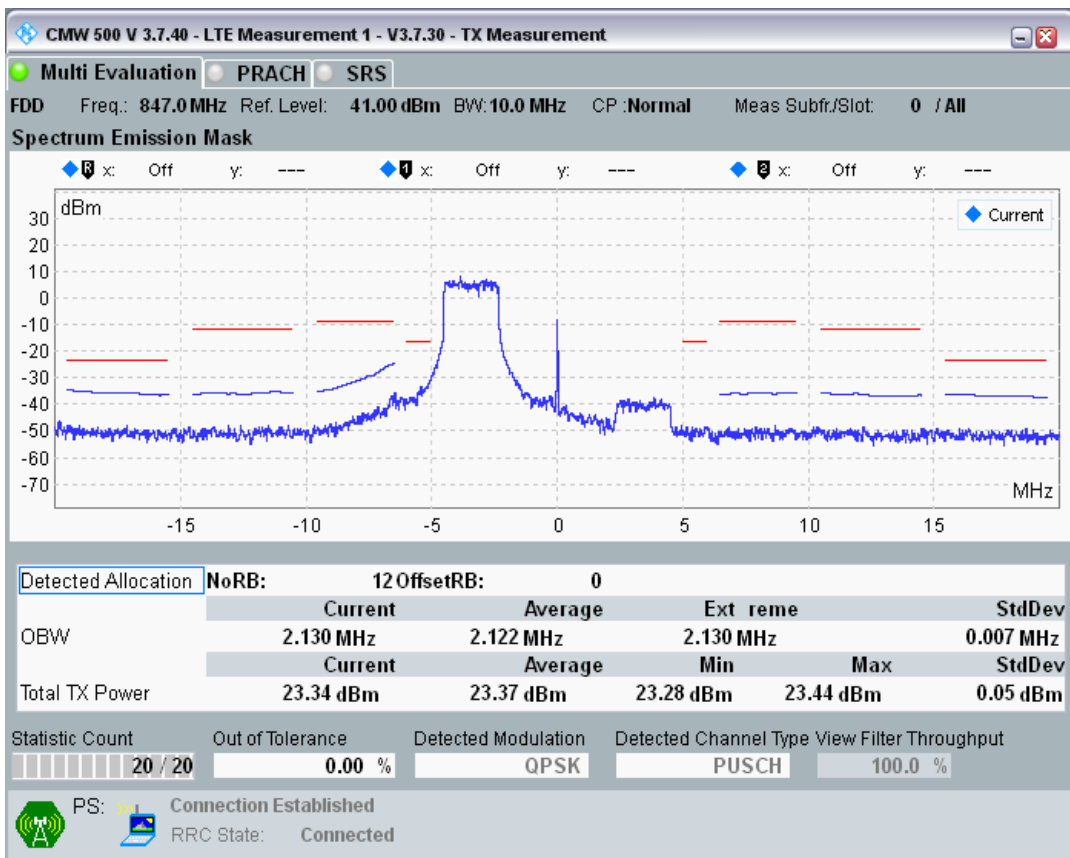

Band20 QPSK BW=10MHz Channel=24300 RB Size=12 Position=#0