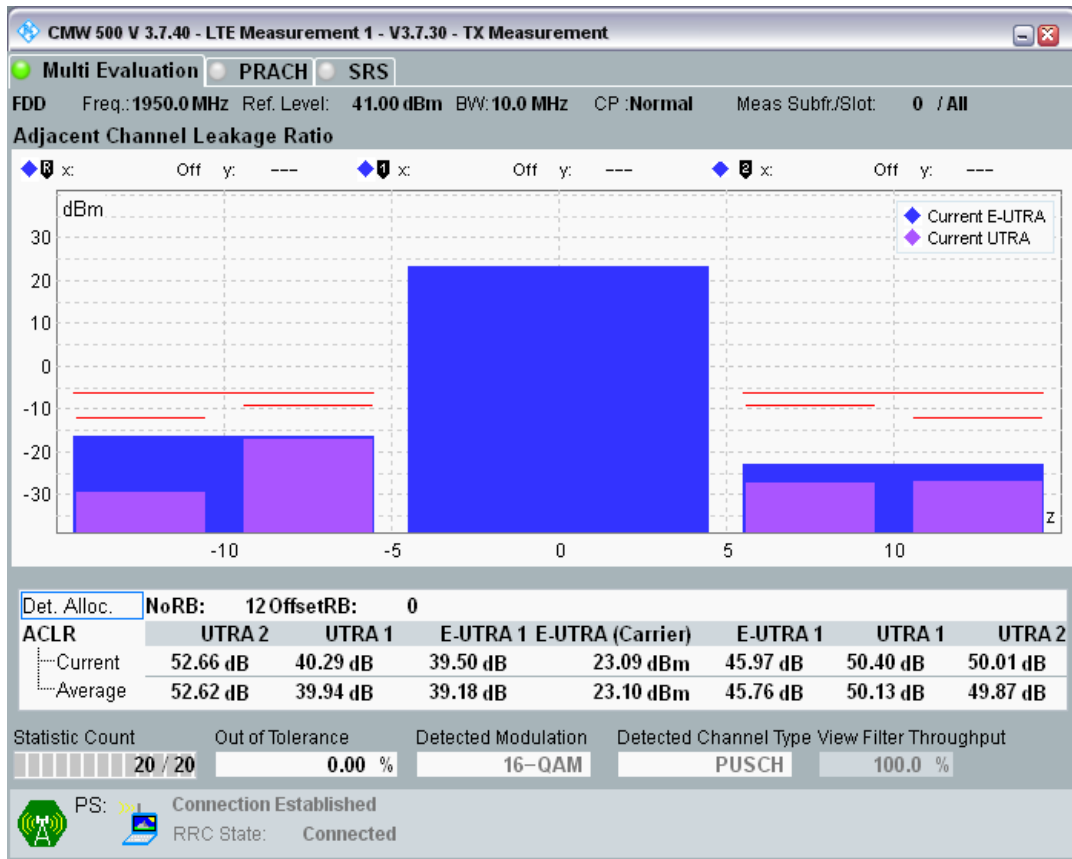

Band1 QPSK BW=10MHz Channel=18300 RB Size=12 Position=#0

Band1 QPSK BW=10MHz Channel=18300 RB Size=12 Position=#Max

Band1 QPSK BW=10MHz Channel=18300 RB Size=50 Position=#0

Band1 QAM16 BW=10MHz Channel=18300 RB Size=12 Position=#0