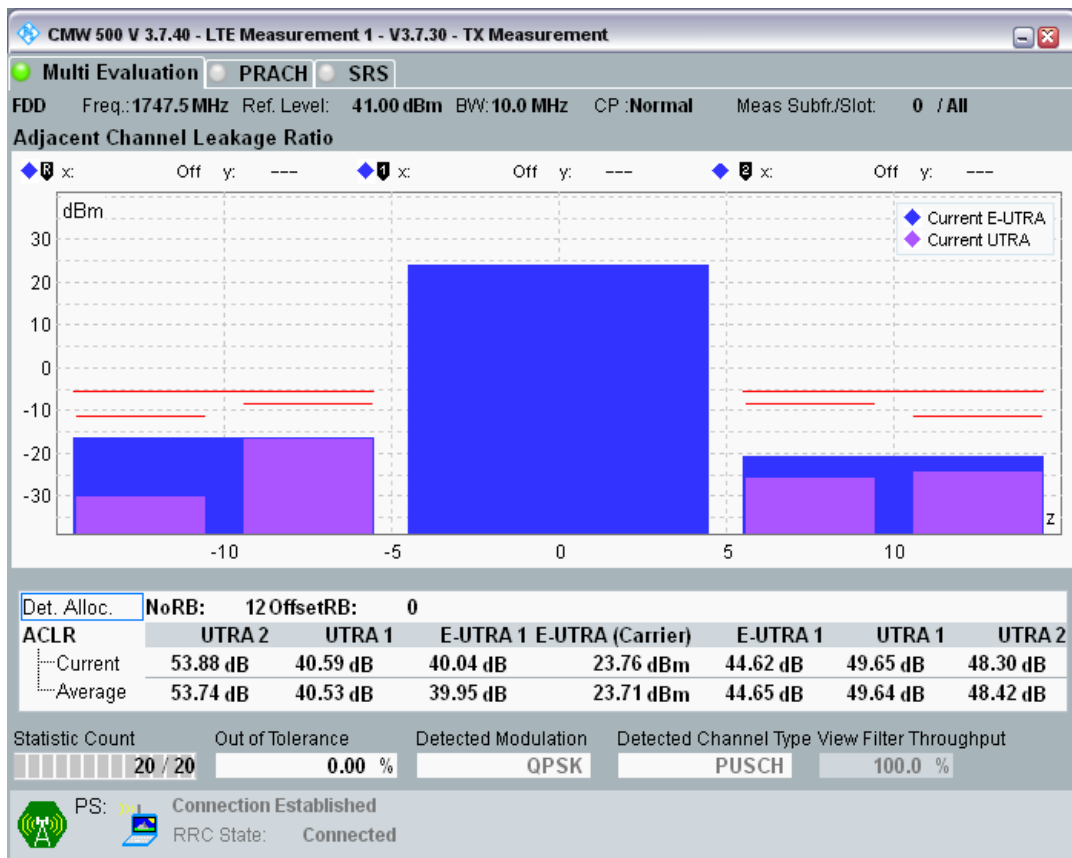

Band3 QPSK BW=10MHz Channel=19575 RB Size=12 Position=#0