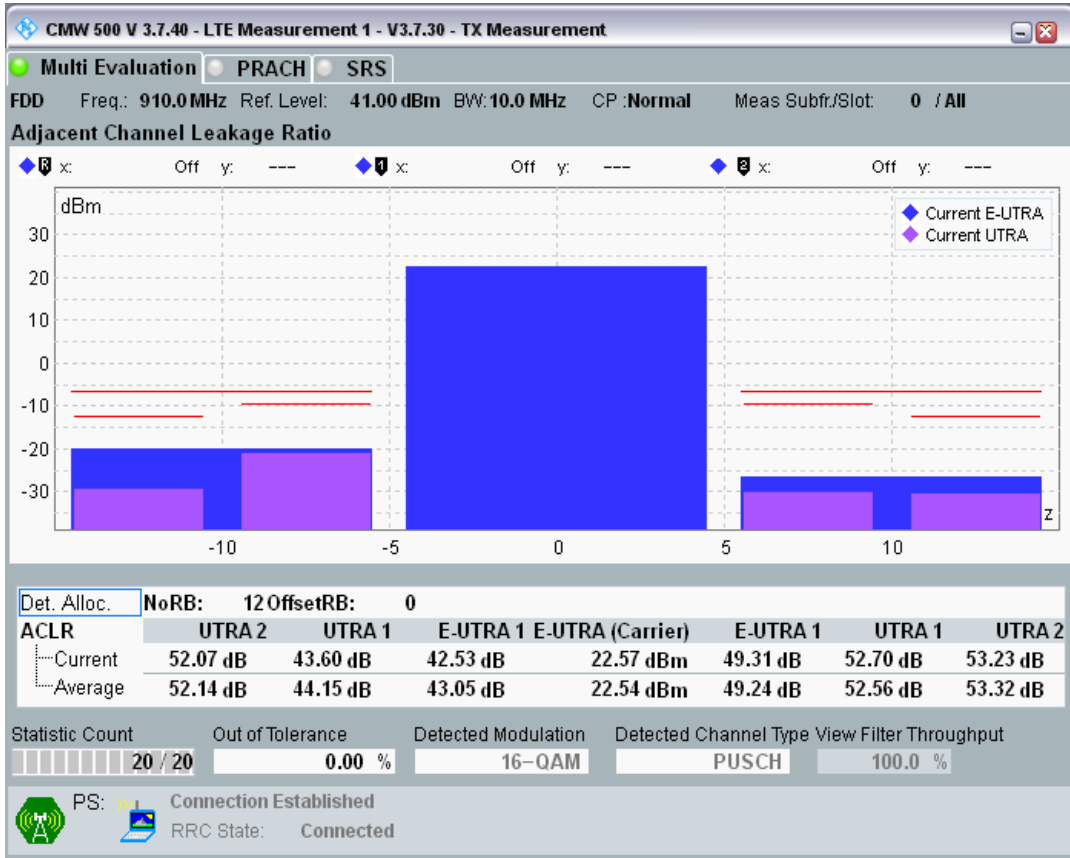

Band8 QPSK BW=10MHz Channel=21750 RB Size=12 Position=#0

Band8 QPSK BW=10MHz Channel=21750 RB Size=12 Position=#Max

Band8 QPSK BW=10MHz Channel=21750 RB Size=50 Position=#0

Band8 QAM16 BW=10MHz Channel=21750 RB Size=12 Position=#0