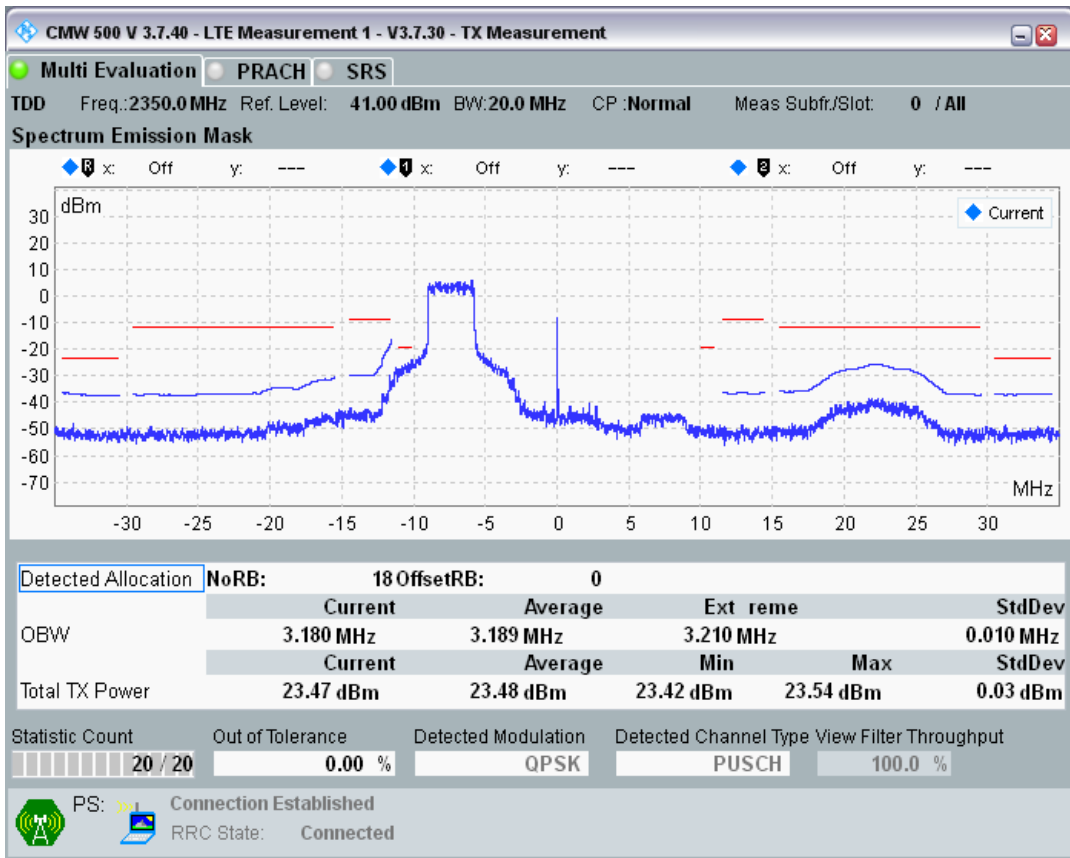

Band40 QPSK BW=20MHz Channel=39150 RB Size=18 Position=#0