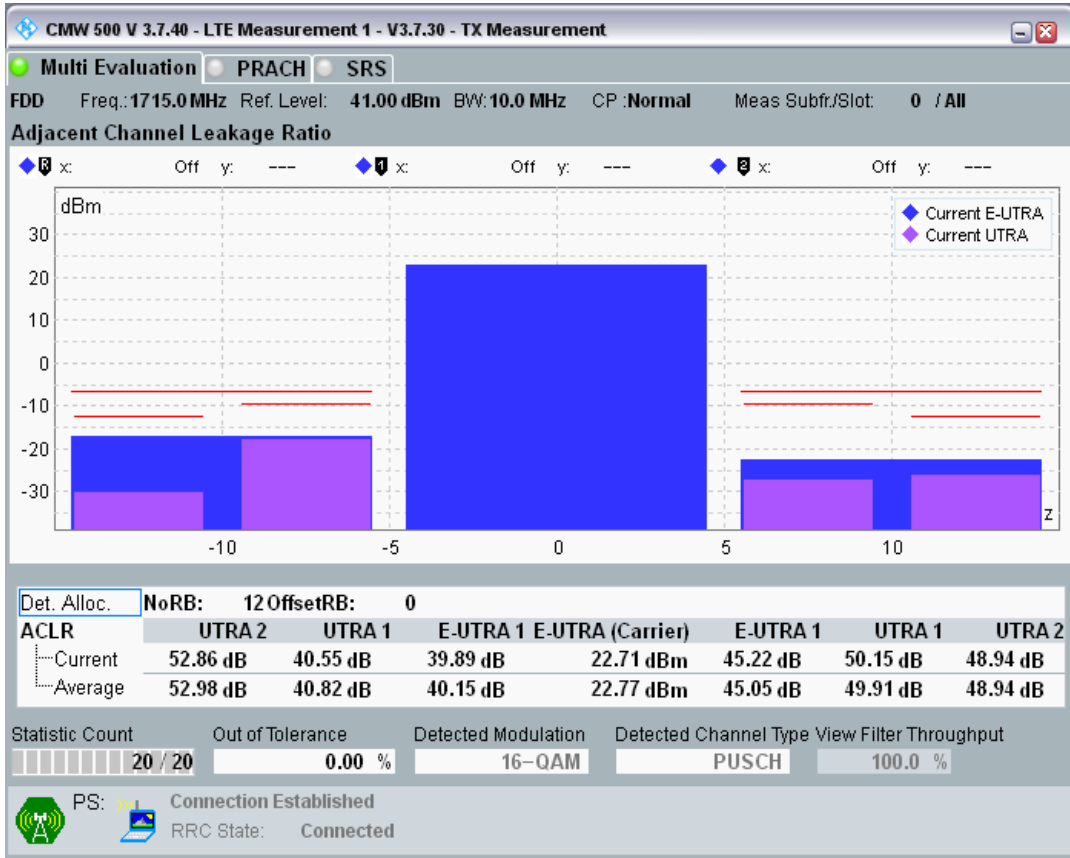

Band3 QPSK BW=10MHz Channel=19250 RB Size=12 Position=#0

Band3 QPSK BW=10MHz Channel=19250 RB Size=12 Position=#Max

Band3 QPSK BW=10MHz Channel=19250 RB Size=50 Position=#0

Band3 QAM16 BW=10MHz Channel=19250 RB Size=12 Position=#0