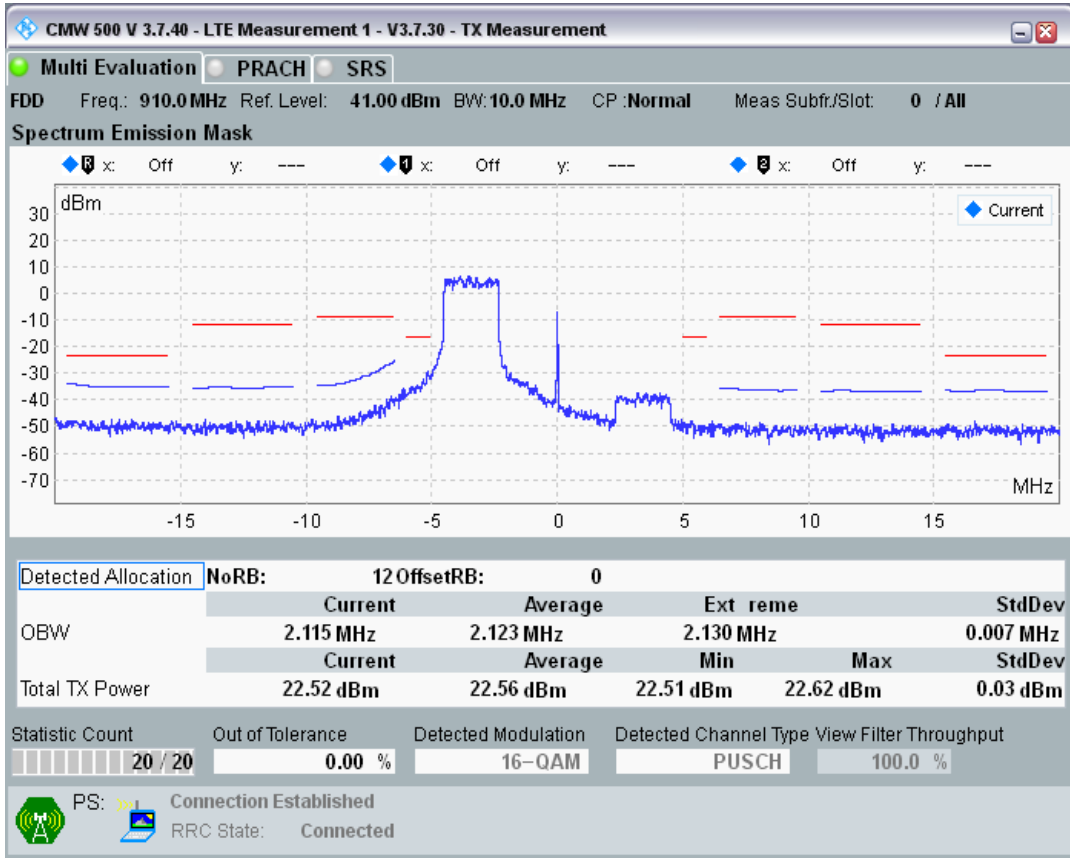

Band8 QPSK BW=10MHz Channel=21750 RB Size=12 Position=#0

Band8 QPSK BW=10MHz Channel=21750 RB Size=12 Position=#Max

Band8 QPSK BW=10MHz Channel=21750 RB Size=50 Position=#0

Band8 QAM16 BW=10MHz Channel=21750 RB Size=12 Position=#0