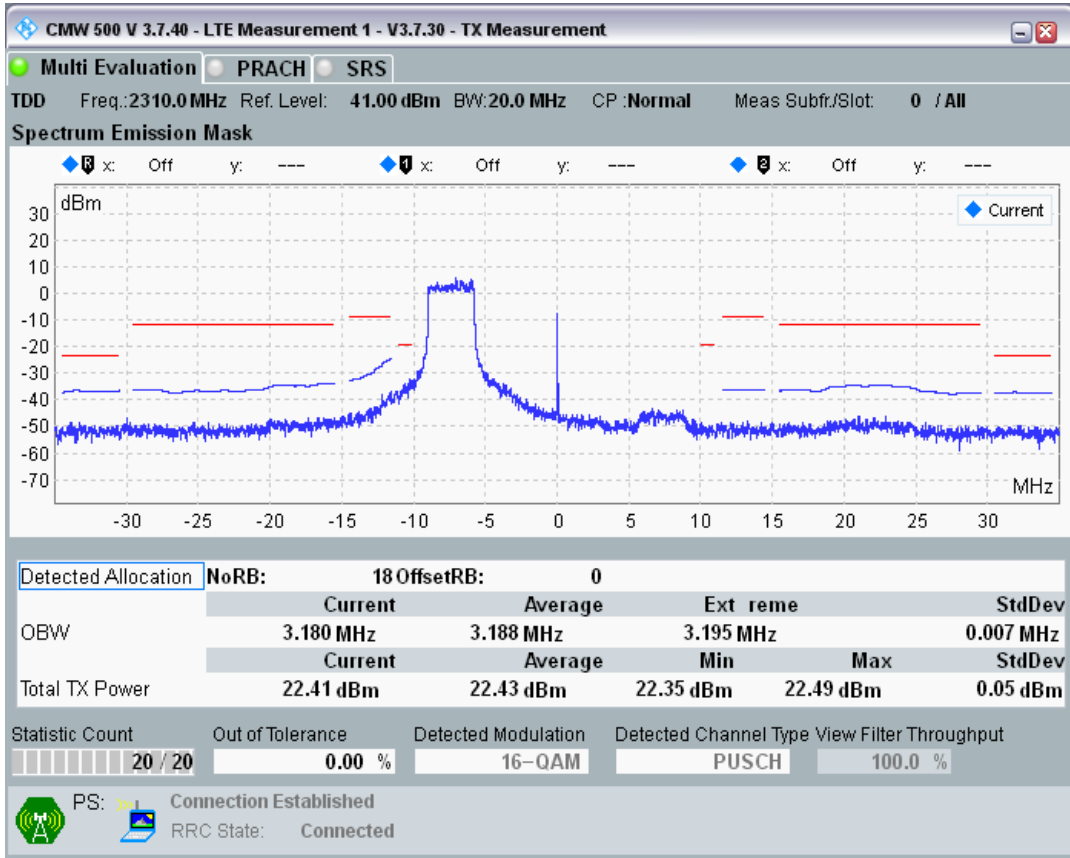

Band40 QPSK BW=20MHz Channel=38750 RB Size=18 Position=#0

Band40 QPSK BW=20MHz Channel=38750 RB Size=18 Position=#Max

Band40 QPSK BW=20MHz Channel=38750 RB Size=100 Position=#0

Band40 QAM16 BW=20MHz Channel=38750 RB Size=18 Position=#0