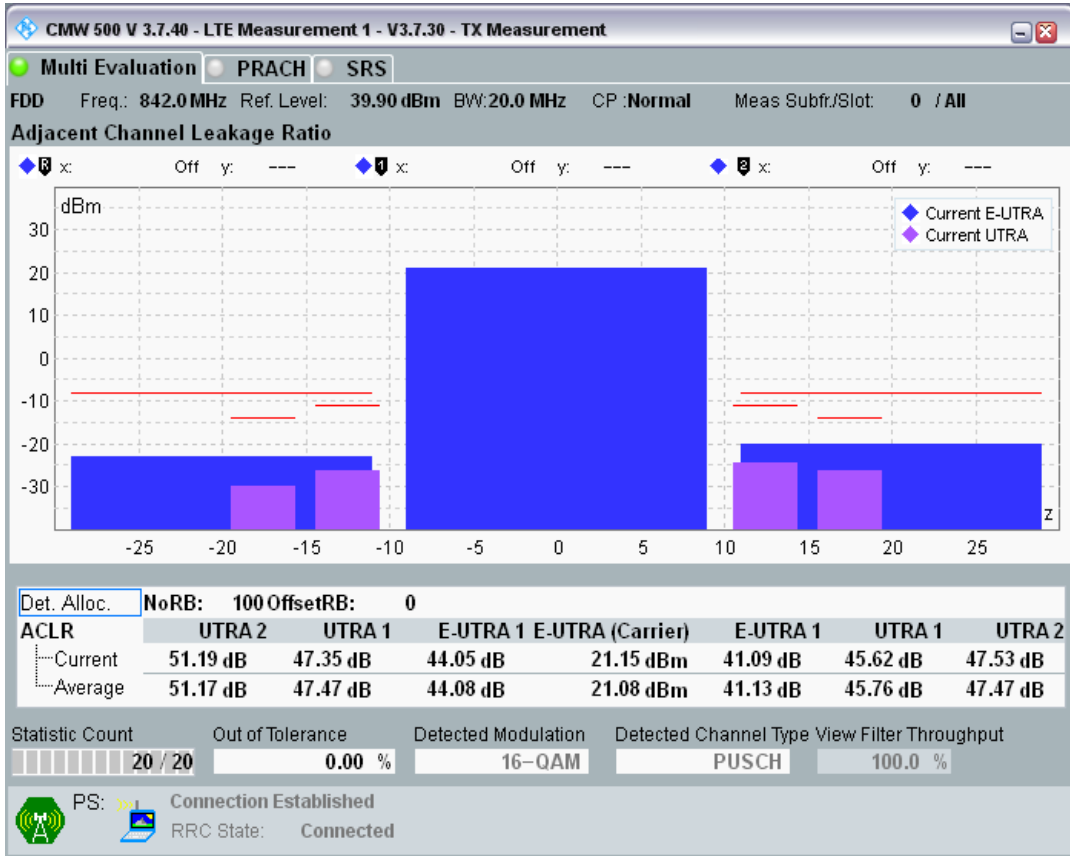

Band20 QPSK BW=20MHz Channel=24250 RB Size=100 Position=#0

Band20 QAM16 BW=20MHz Channel=24250 RB Size=18 Position=#0

Band20 QAM16 BW=20MHz Channel=24250 RB Size=18 Position=#Max

Band20 QAM16 BW=20MHz Channel=24250 RB Size=100 Position=#0