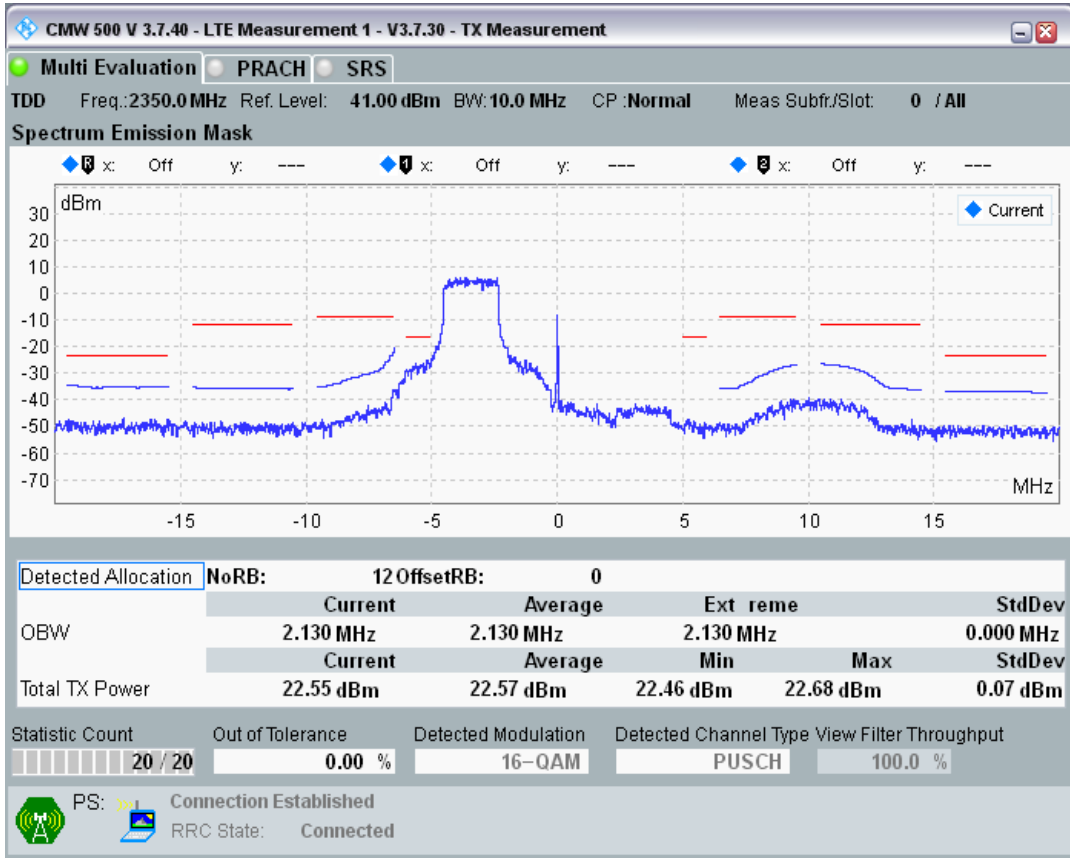

Band40 QPSK BW=10MHz Channel=39150 RB Size=12 Position=#0

Band40 QPSK BW=10MHz Channel=39150 RB Size=12 Position=#Max

Band40 QPSK BW=10MHz Channel=39150 RB Size=50 Position=#0

Band40 QAM16 BW=10MHz Channel=39150 RB Size=12 Position=#0