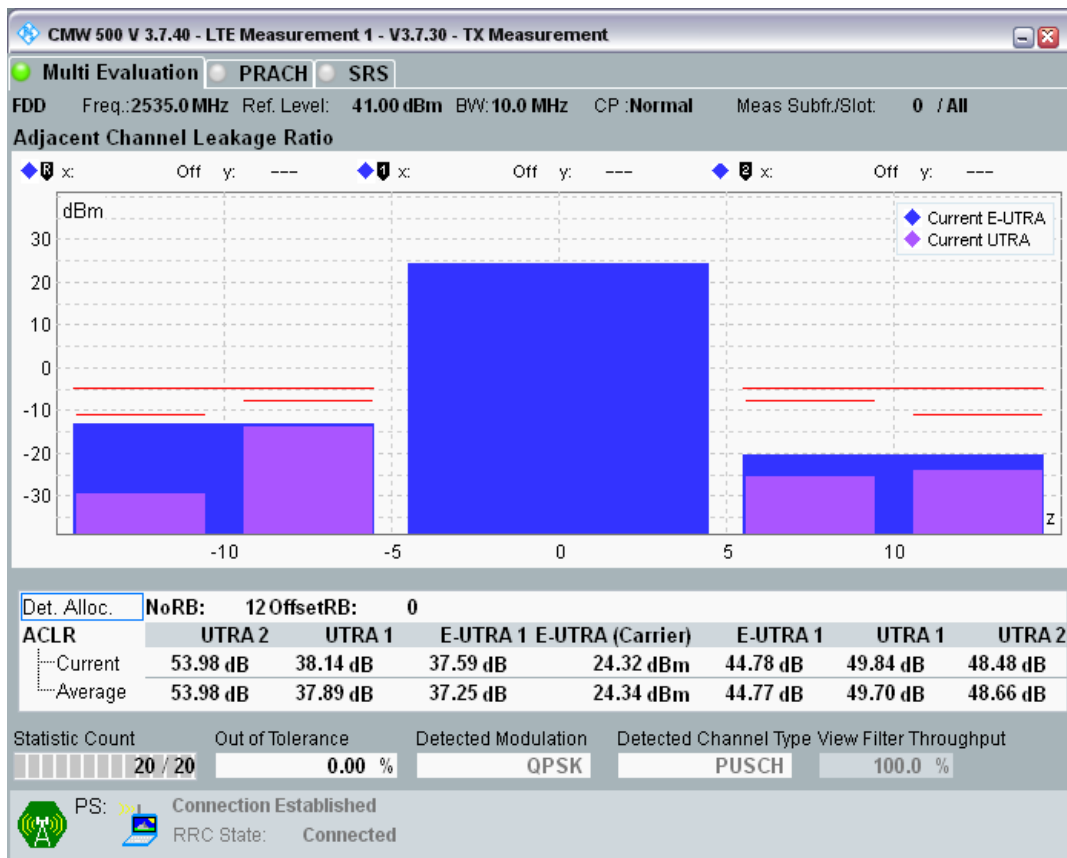

Band7 QPSK BW=10MHz Channel=21100 RB Size=12 Position=#0