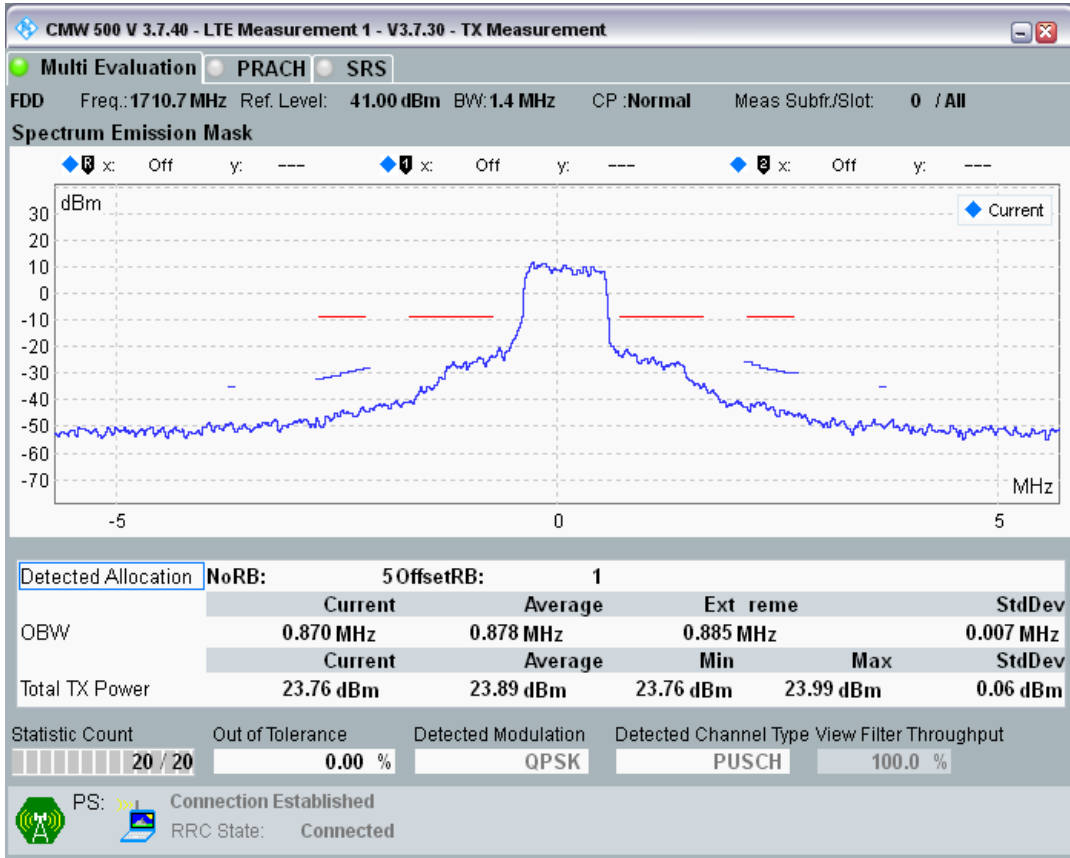

Band3 QPSK BW=1.4MHz Channel=19207 RB Size=5 Position=#Max