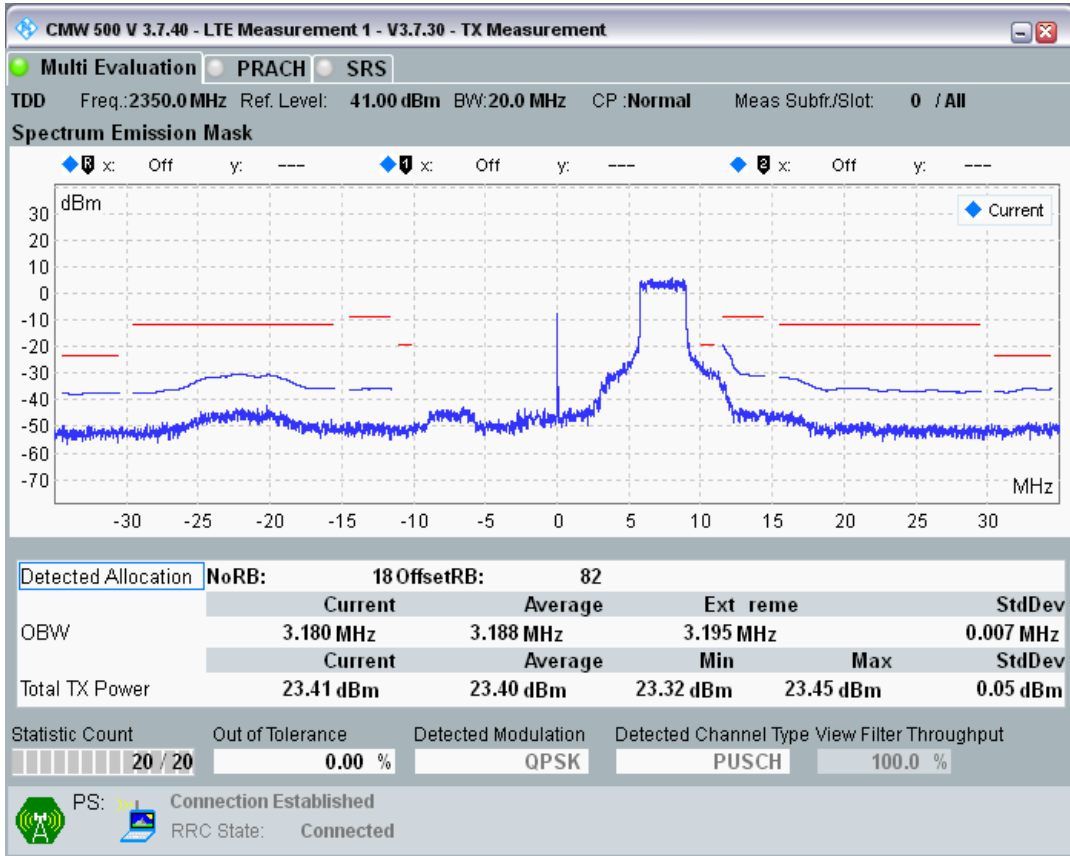

Band40 QAM16 BW=20MHz Channel=38750 RB Size=18 Position=#Max

Band40 QAM16 BW=20MHz Channel=38750 RB Size=100 Position=#0

Band40 QPSK BW=20MHz Channel=39150 RB Size=18 Position=#0

Band40 QPSK BW=20MHz Channel=39150 RB Size=18 Position=#Max