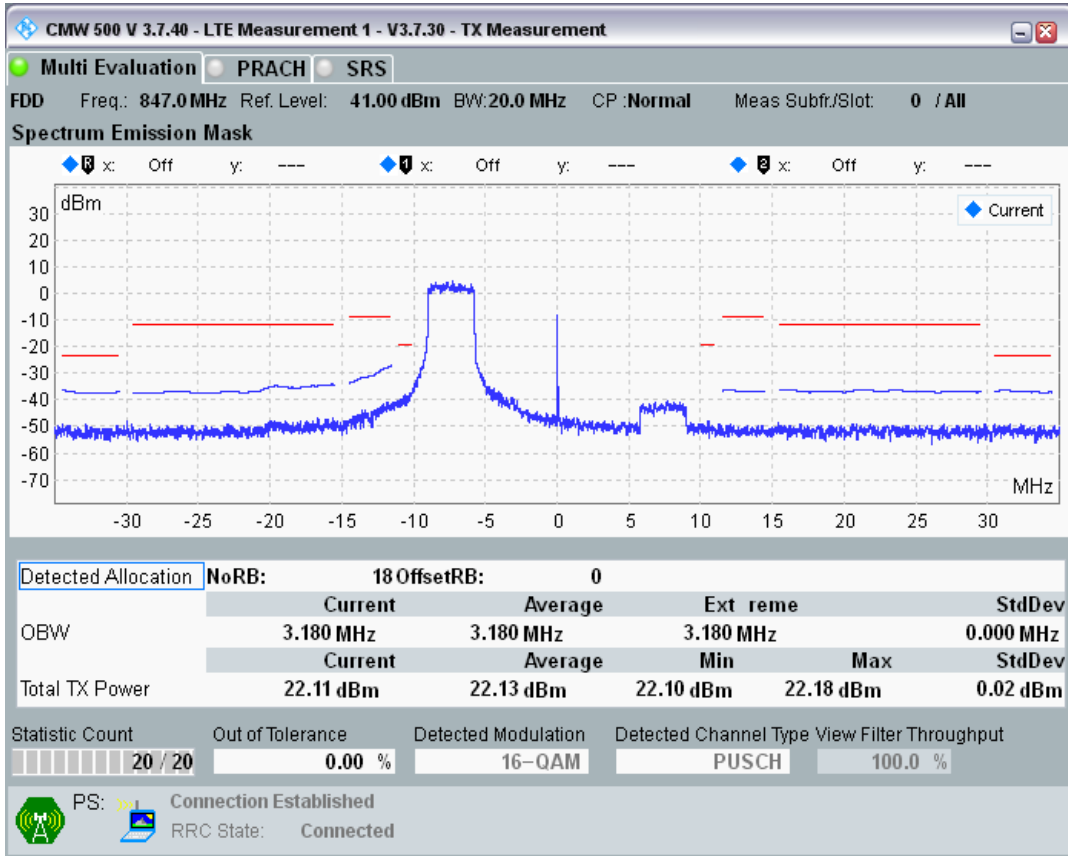

Band20 QPSK BW=20MHz Channel=24300 RB Size=18 Position=#0

Band20 QPSK BW=20MHz Channel=24300 RB Size=18 Position=#Max

Band20 QPSK BW=20MHz Channel=24300 RB Size=100 Position=#0

Band20 QAM16 BW=20MHz Channel=24300 RB Size=18 Position=#0