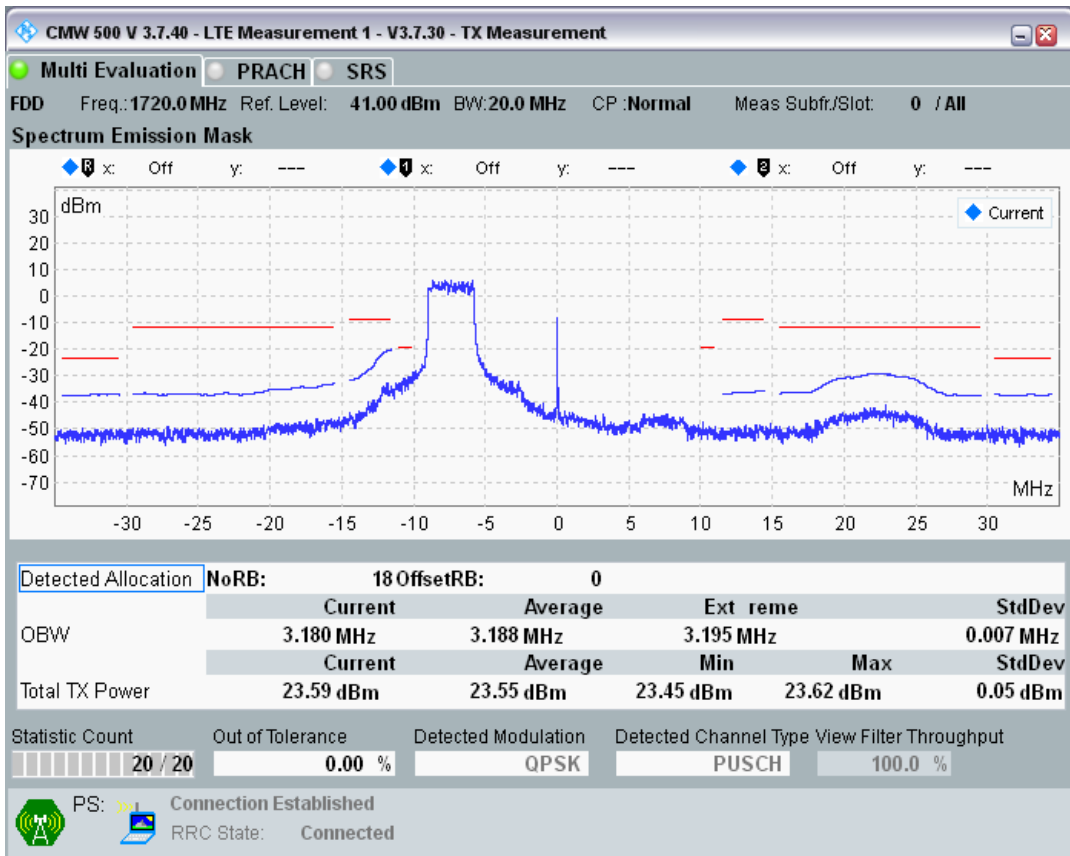

Band3 QPSK BW=20MHz Channel=19300 RB Size=18 Position=#0