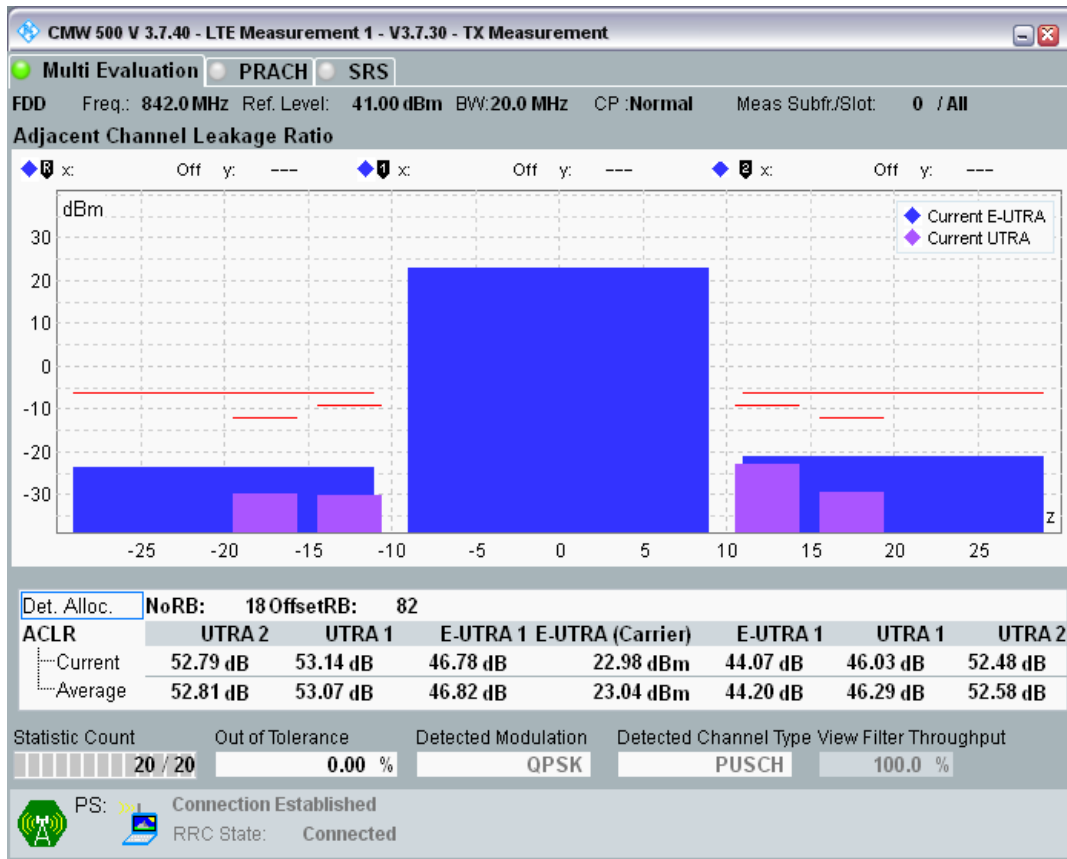

Band20 QAM16 BW=10MHz Channel=24400 RB Size=12 Position=#Max

Band20 QAM16 BW=10MHz Channel=24400 RB Size=50 Position=#0

Band20 QPSK BW=20MHz Channel=24250 RB Size=18 Position=#0

Band20 QPSK BW=20MHz Channel=24250 RB Size=18 Position=#Max