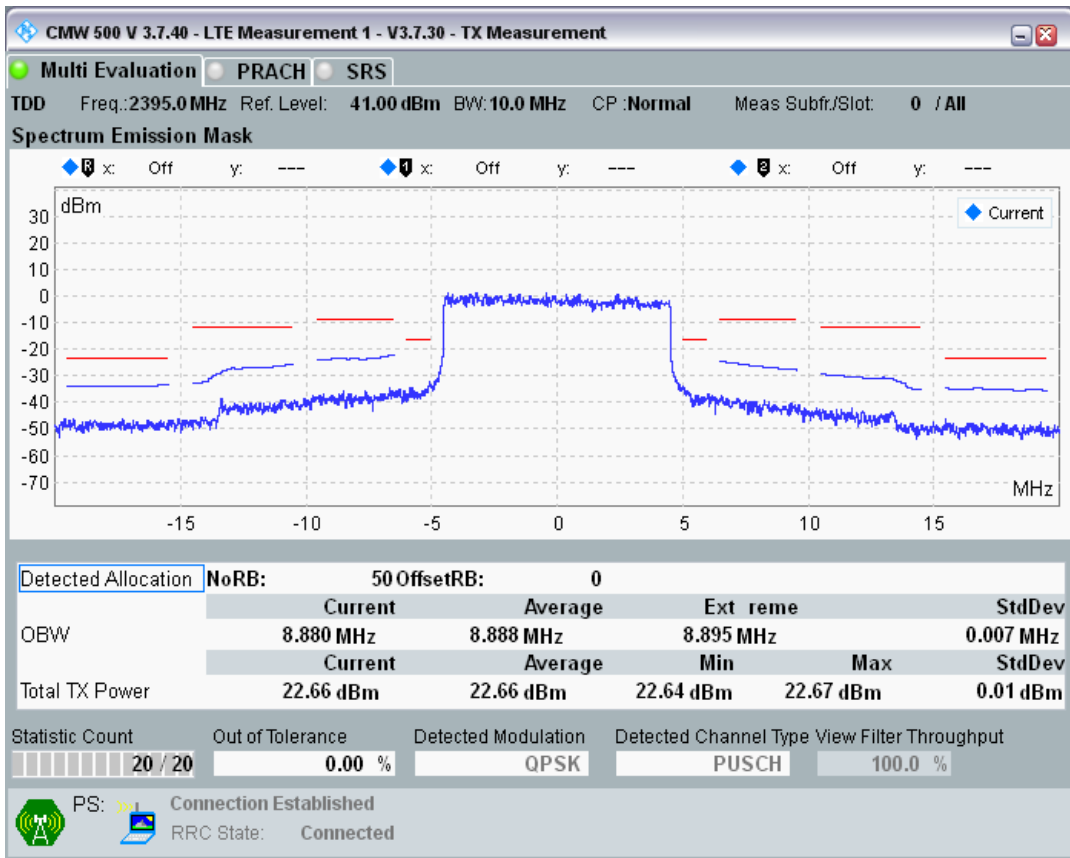

Band40 QPSK BW=10MHz Channel=39600 RB Size=50 Position=#0