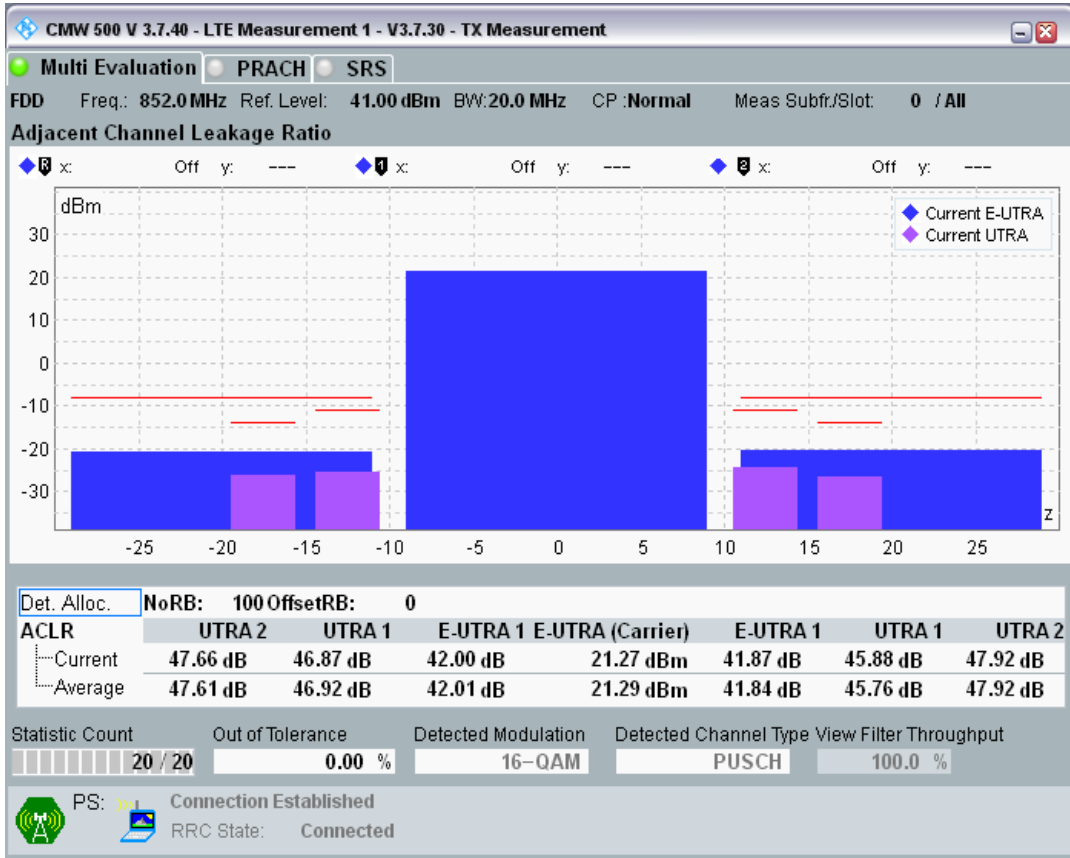

Band20 QPSK BW=20MHz Channel=24350 RB Size=100 Position=#0

Band20 QAM16 BW=20MHz Channel=24350 RB Size=18 Position=#0

Band20 QAM16 BW=20MHz Channel=24350 RB Size=18 Position=#Max

Band20 QAM16 BW=20MHz Channel=24350 RB Size=100 Position=#0