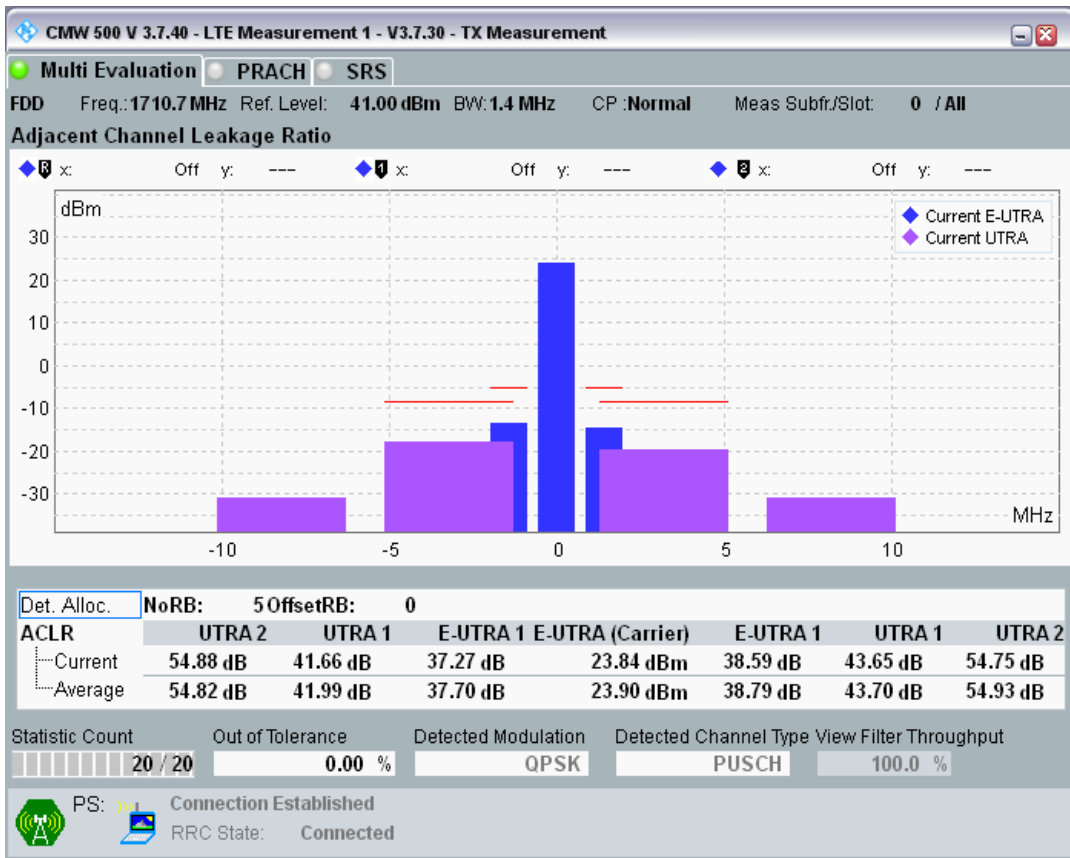

Band3 QPSK BW=1.4MHz Channel=19207 RB Size=5 Position=#0