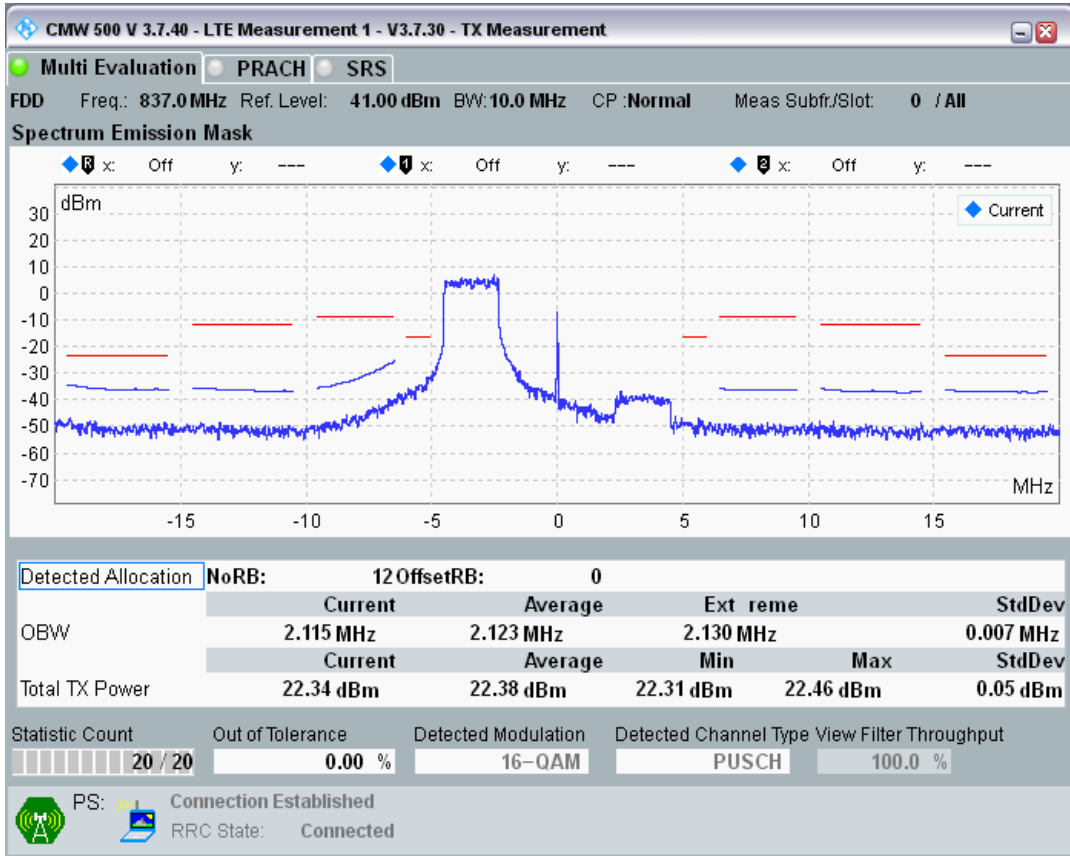

Band20 QPSK BW=10MHz Channel=24200 RB Size=12 Position=#0

Band20 QPSK BW=10MHz Channel=24200 RB Size=12 Position=#Max

Band20 QPSK BW=10MHz Channel=24200 RB Size=50 Position=#0

Band20 QAM16 BW=10MHz Channel=24200 RB Size=12 Position=#0