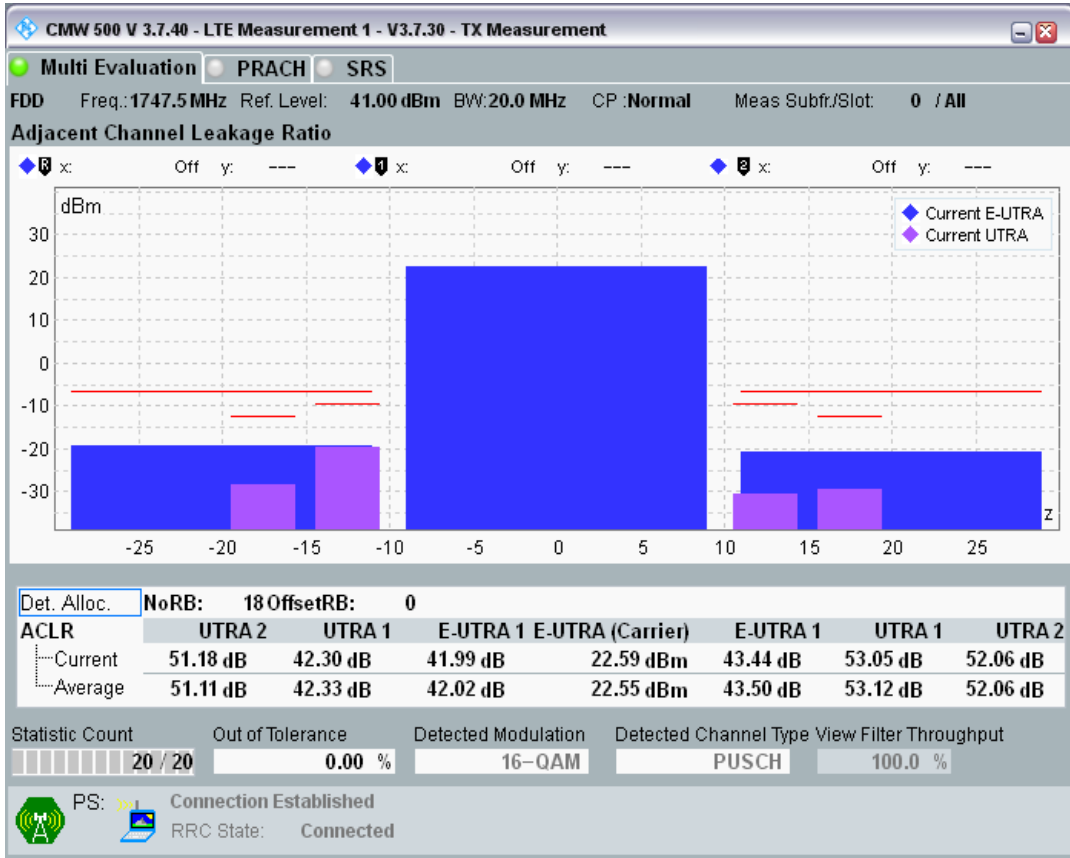

Band3 QPSK BW=20MHz Channel=19575 RB Size=18 Position=#0

Band3 QPSK BW=20MHz Channel=19575 RB Size=18 Position=#Max

Band3 QPSK BW=20MHz Channel=19575 RB Size=100 Position=#0

Band3 QAM16 BW=20MHz Channel=19575 RB Size=18 Position=#0