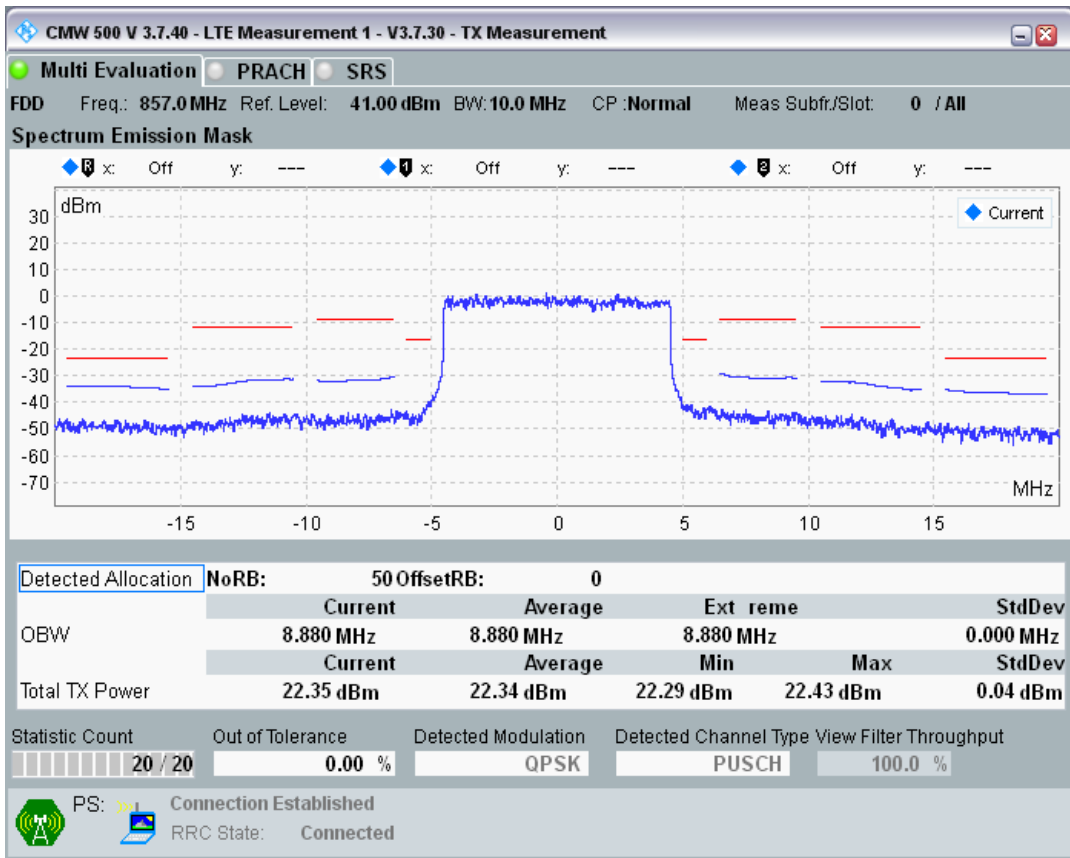

Band20 QPSK BW=10MHz Channel=24400 RB Size=50 Position=#0