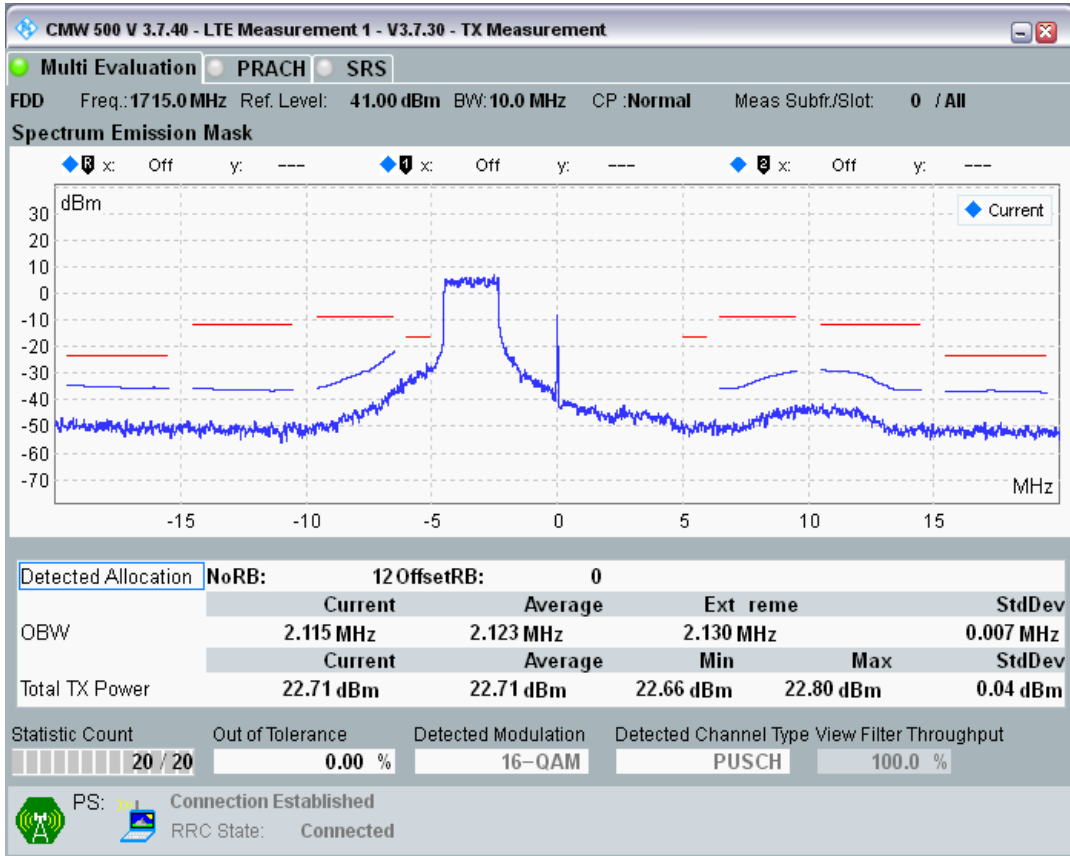

Band3 QPSK BW=10MHz Channel=19250 RB Size=12 Position=#0

Band3 QPSK BW=10MHz Channel=19250 RB Size=12 Position=#Max

Band3 QPSK BW=10MHz Channel=19250 RB Size=50 Position=#0

Band3 QAM16 BW=10MHz Channel=19250 RB Size=12 Position=#0