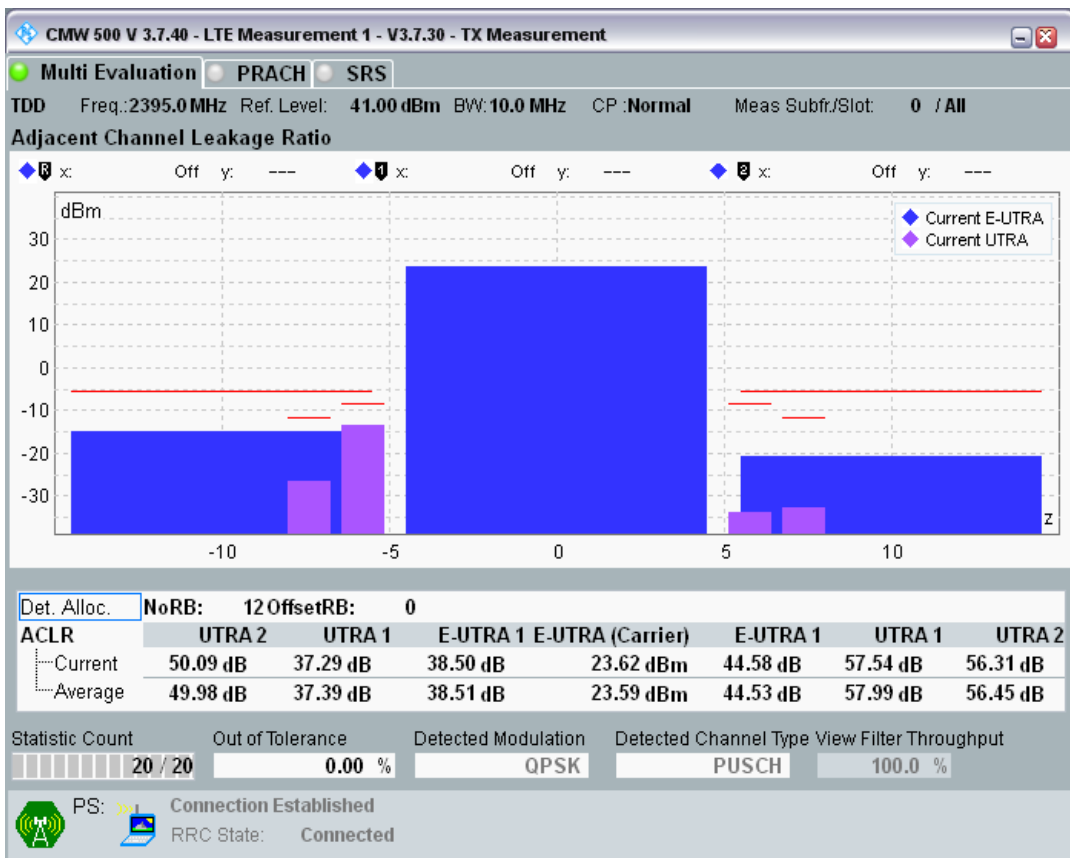

Band40 QPSK BW=10MHz Channel=39600 RB Size=12 Position=#0