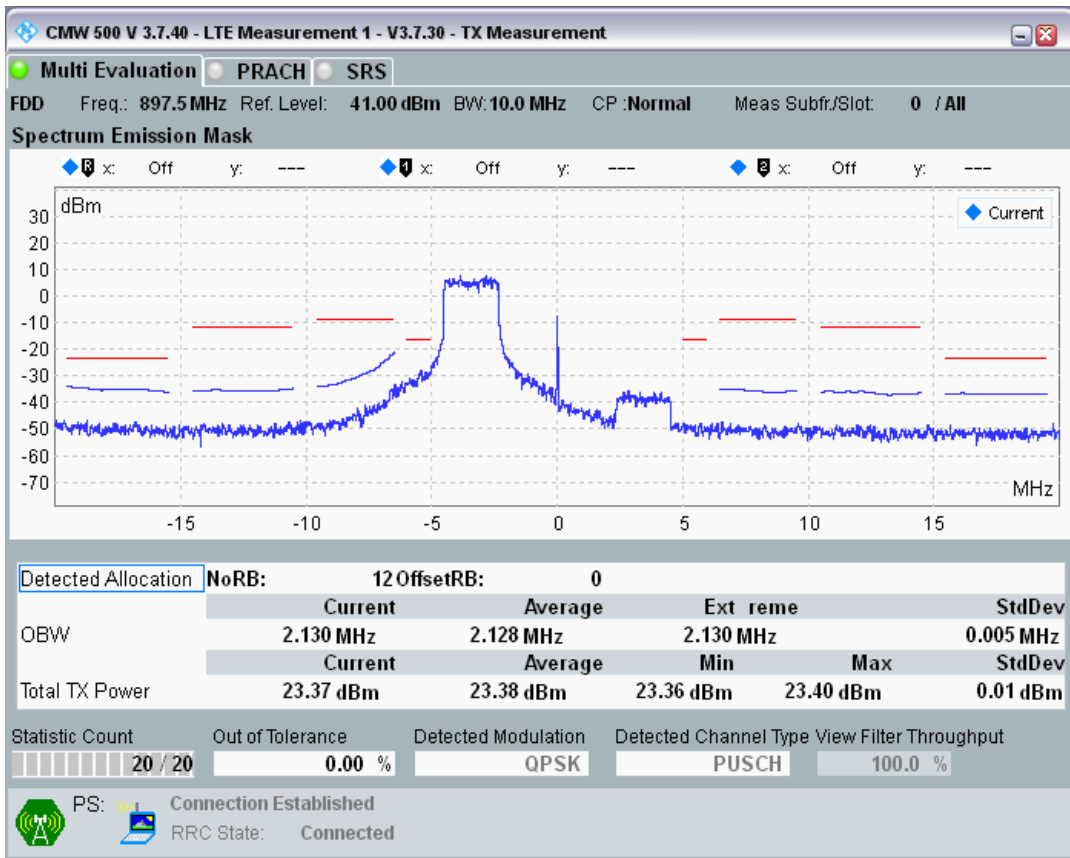

Band8 QPSK BW=10MHz Channel=21625 RB Size=12 Position=#0