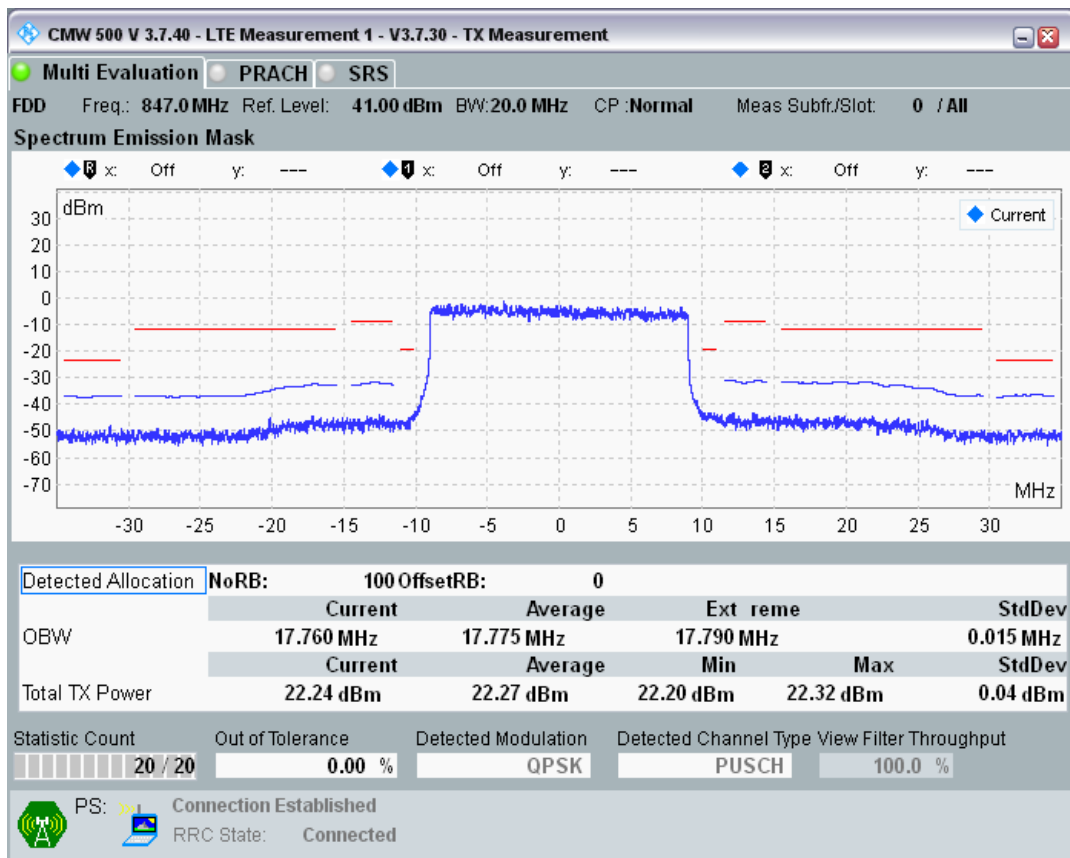

Band20 QPSK BW=20MHz Channel=24300 RB Size=100 Position=#0