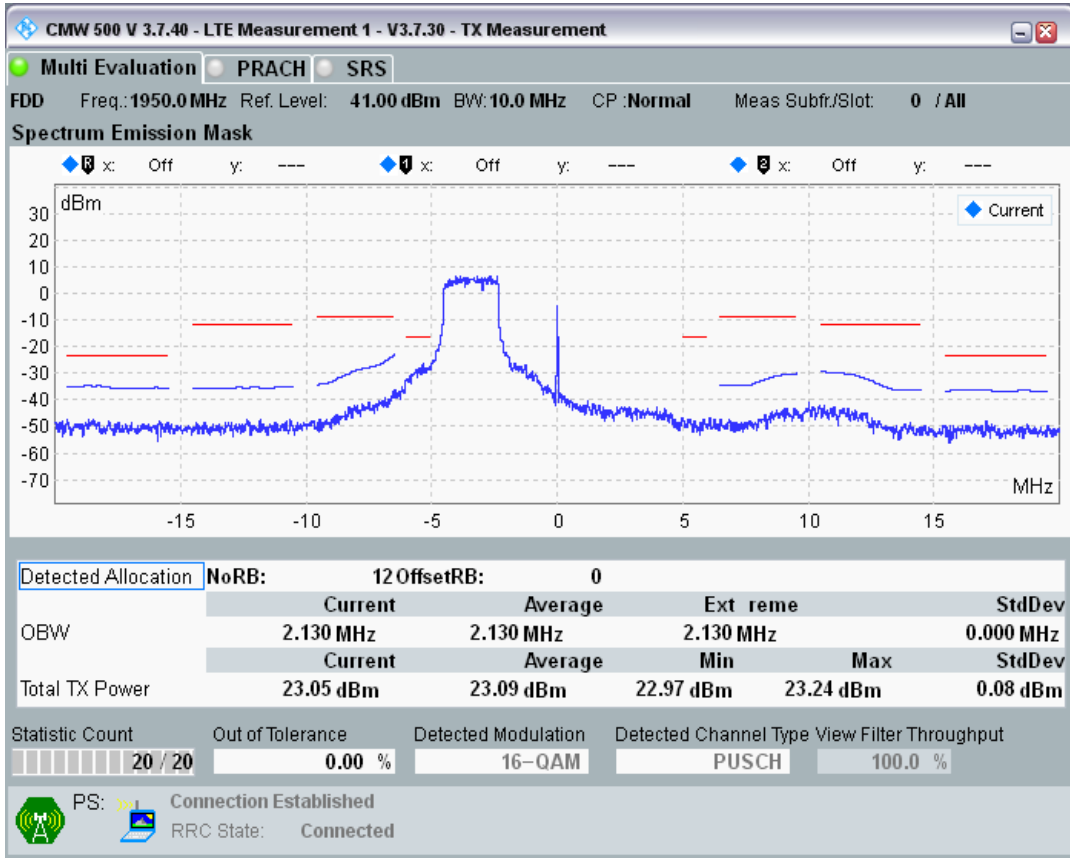

Band1 QPSK BW=10MHz Channel=18300 RB Size=12 Position=#0

Band1 QPSK BW=10MHz Channel=18300 RB Size=12 Position=#Max

Band1 QPSK BW=10MHz Channel=18300 RB Size=50 Position=#0

Band1 QAM16 BW=10MHz Channel=18300 RB Size=12 Position=#0