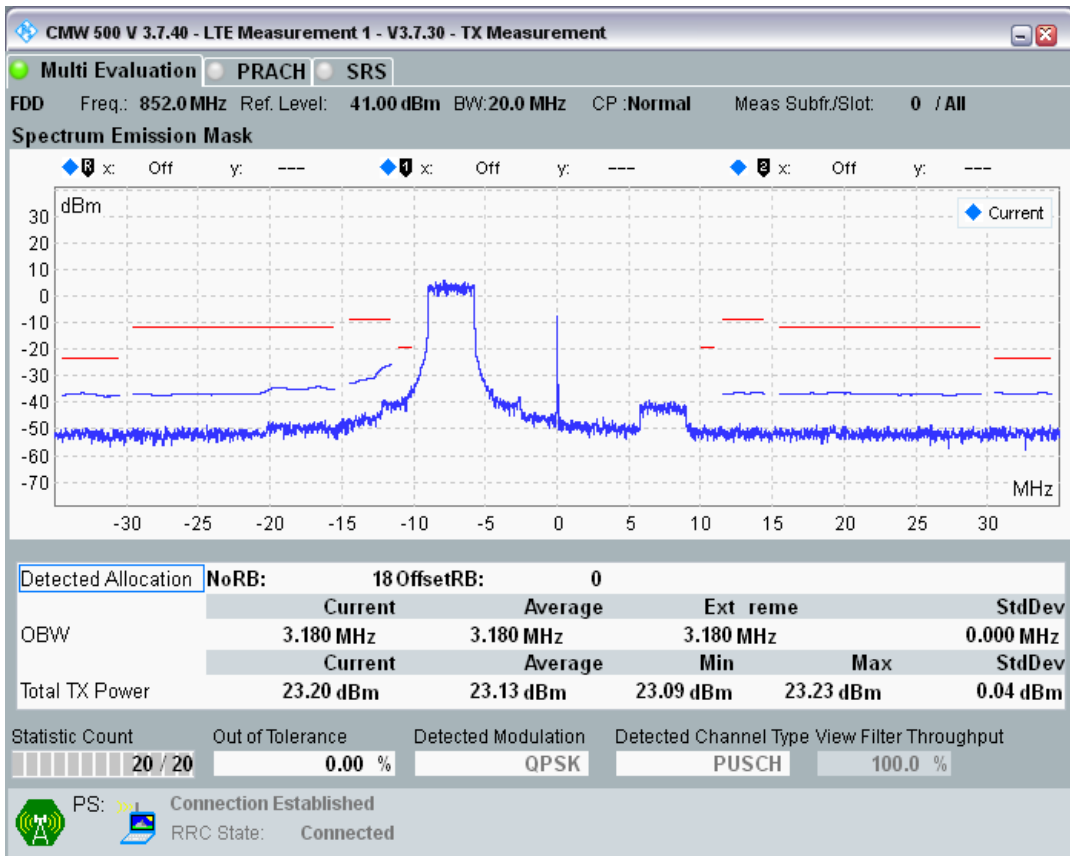

Band20 QPSK BW=20MHz Channel=24350 RB Size=18 Position=#0