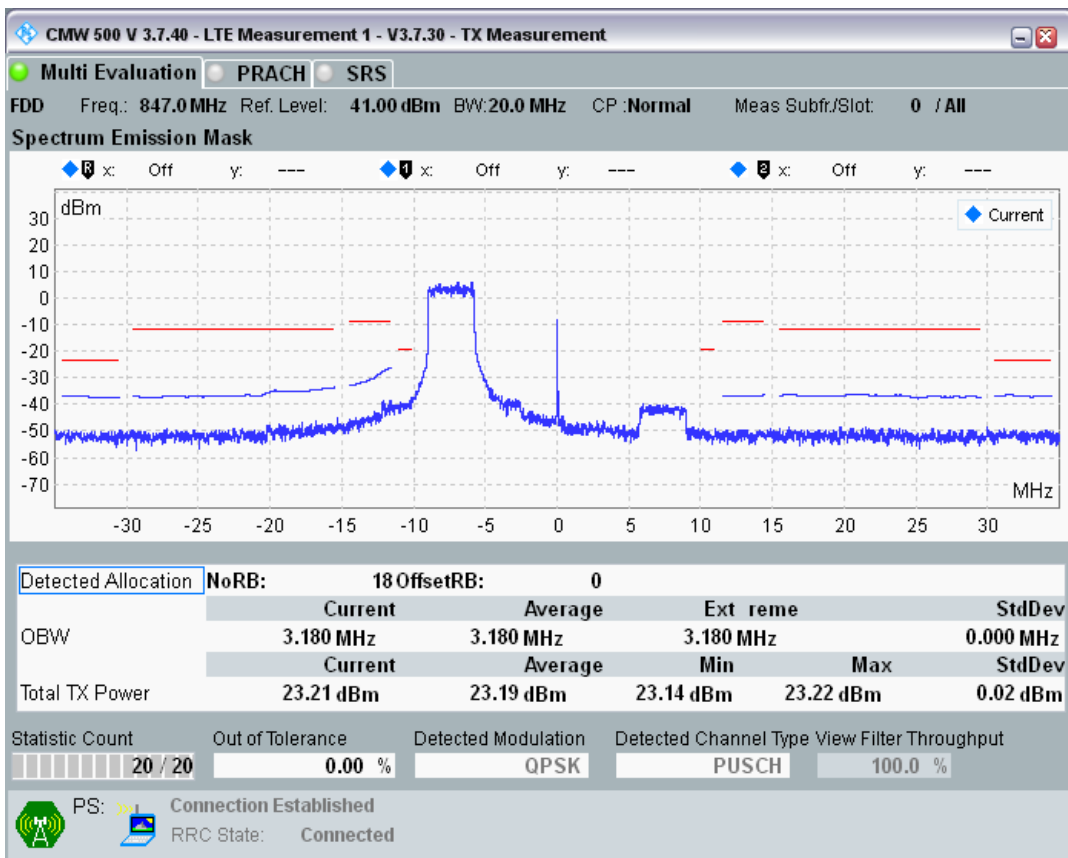

Band20 QPSK BW=20MHz Channel=24300 RB Size=18 Position=#0