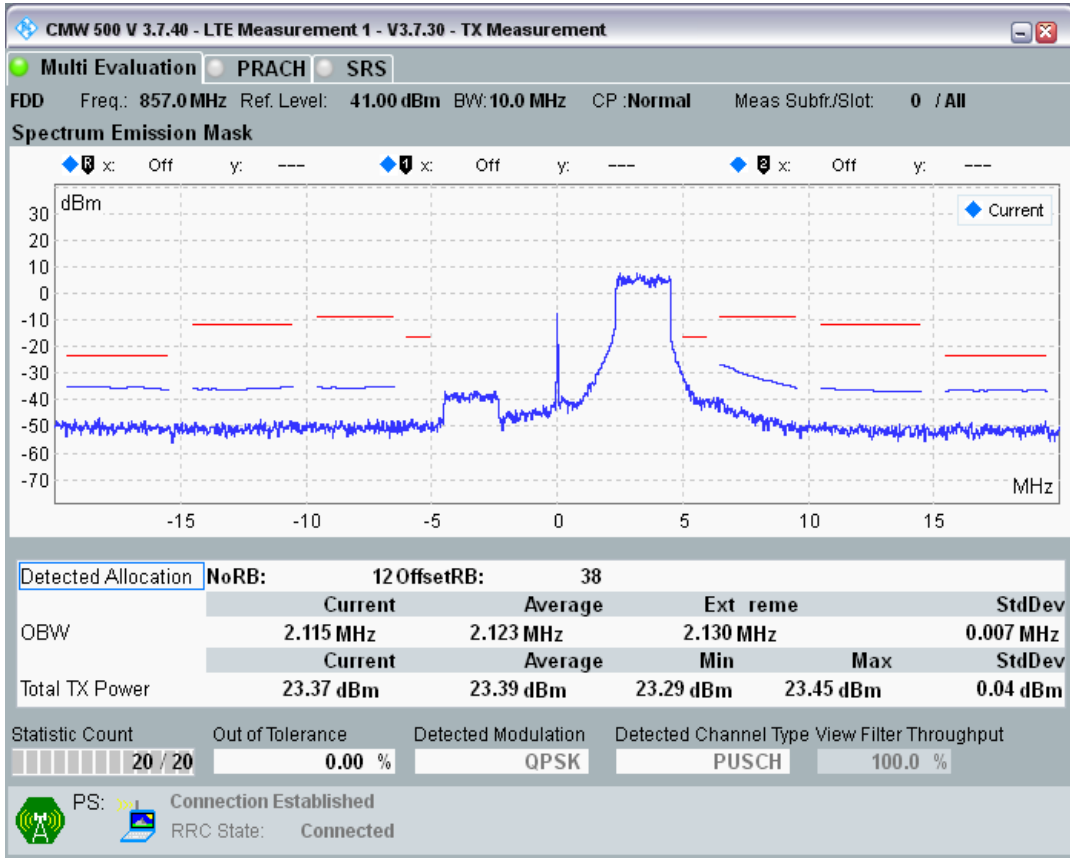

Band20 QPSK BW=10MHz Channel=24400 RB Size=12 Position=#Max