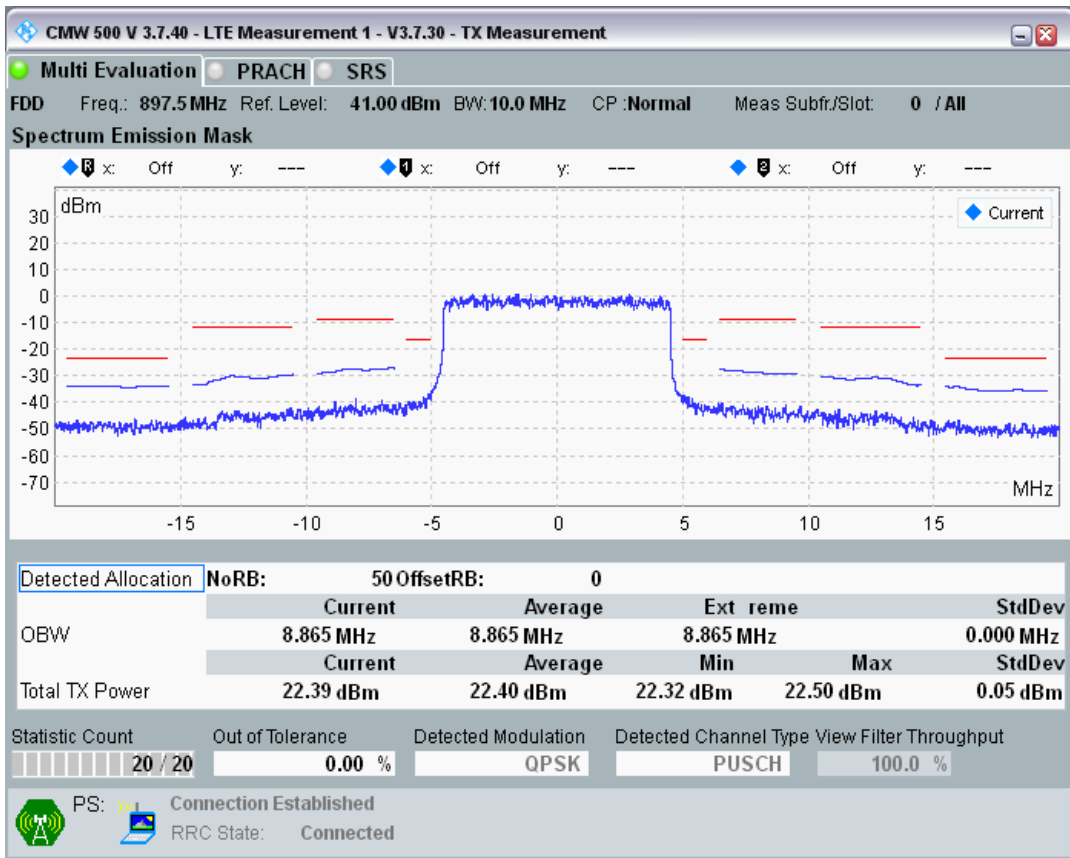

Band8 QPSK BW=10MHz Channel=21625 RB Size=50 Position=#0