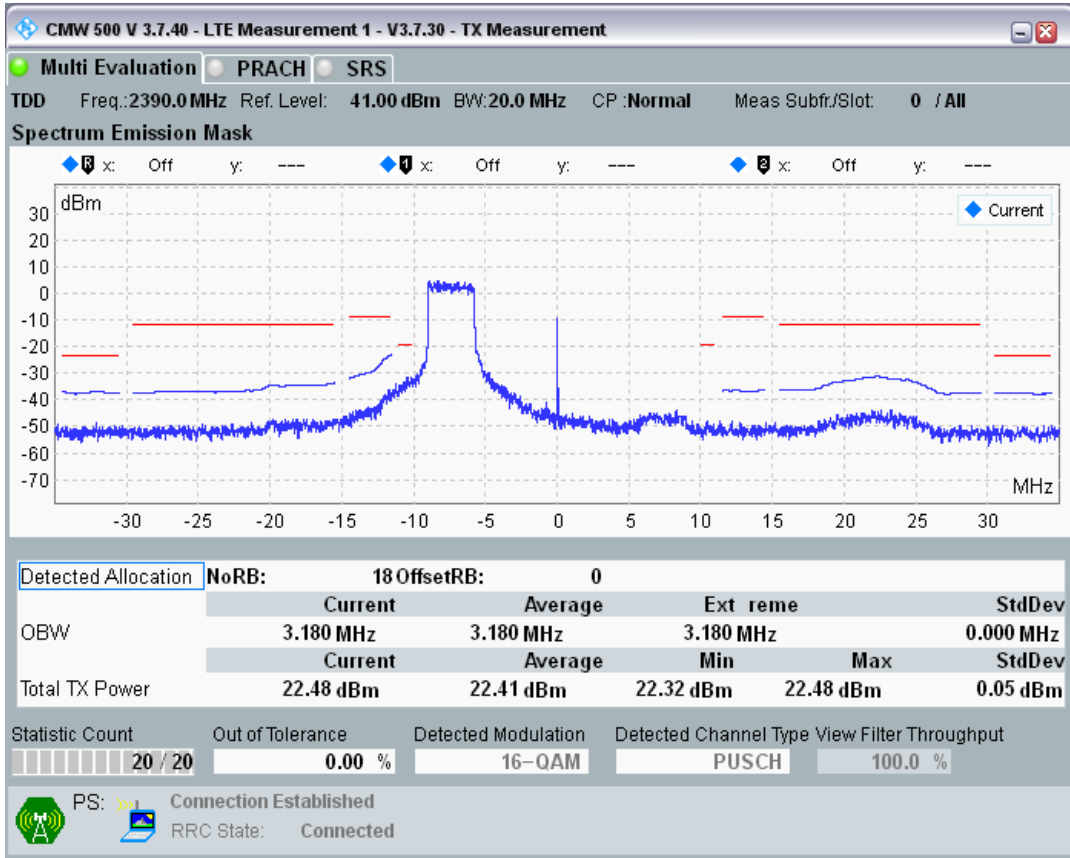

Band40 QPSK BW=20MHz Channel=39550 RB Size=18 Position=#0

Band40 QPSK BW=20MHz Channel=39550 RB Size=18 Position=#Max

Band40 QPSK BW=20MHz Channel=39550 RB Size=100 Position=#0

Band40 QAM16 BW=20MHz Channel=39550 RB Size=18 Position=#0