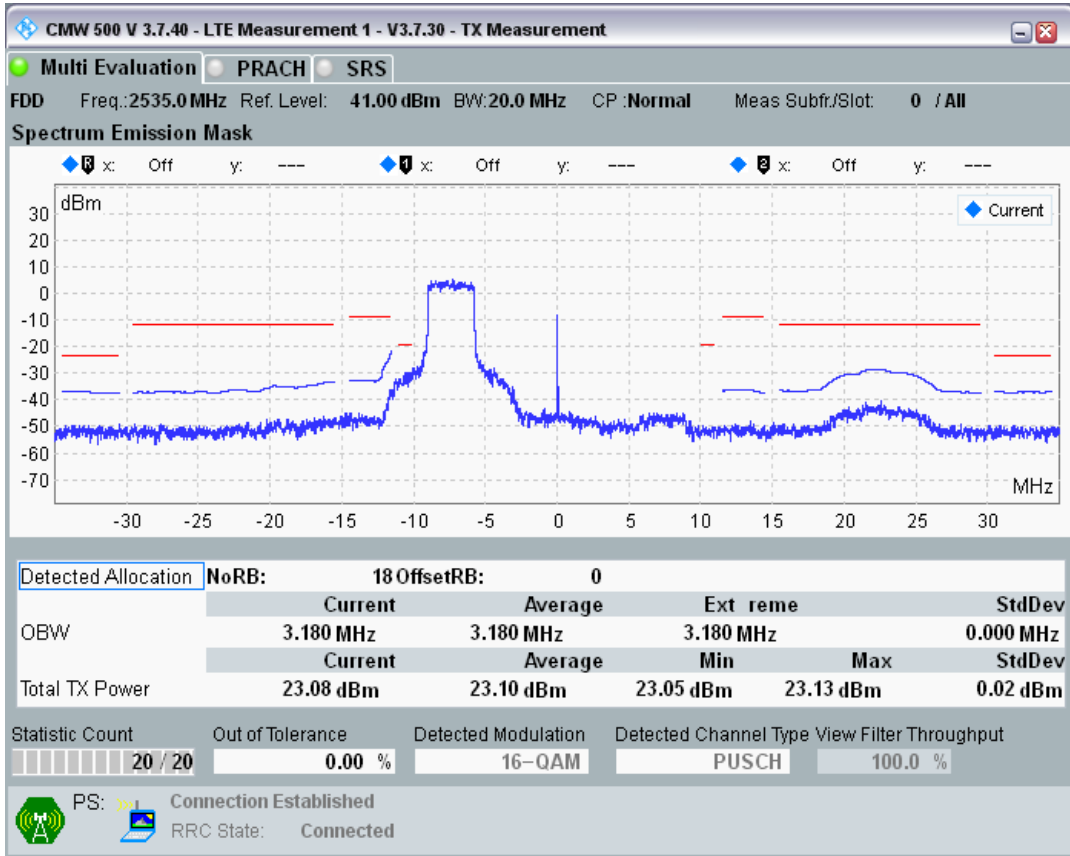

Band7 QPSK BW=20MHz Channel=21100 RB Size=18 Position=#0

Band7 QPSK BW=20MHz Channel=21100 RB Size=18 Position=#Max

Band7 QPSK BW=20MHz Channel=21100 RB Size=100 Position=#0

Band7 QAM16 BW=20MHz Channel=21100 RB Size=18 Position=#0