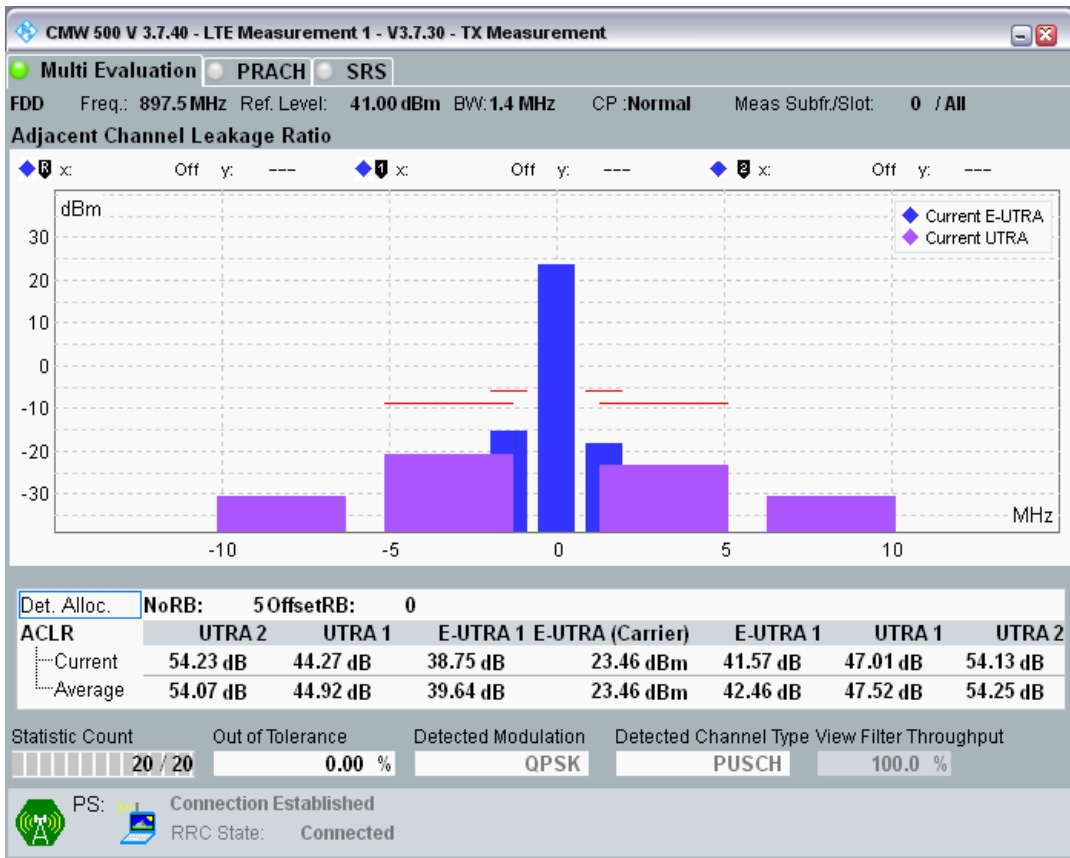

Band8 QPSK BW=1.4MHz Channel=21625 RB Size=5 Position=#0