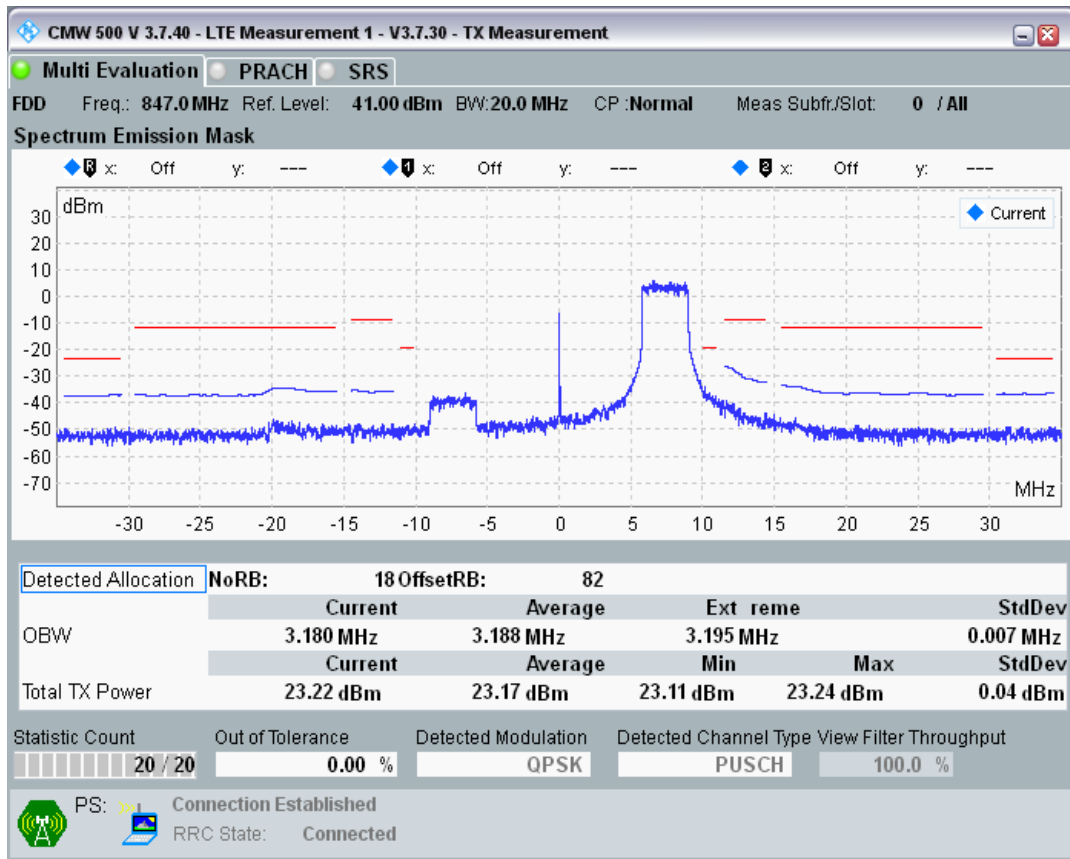

Band20 QPSK BW=20MHz Channel=24300 RB Size=18 Position=#Max