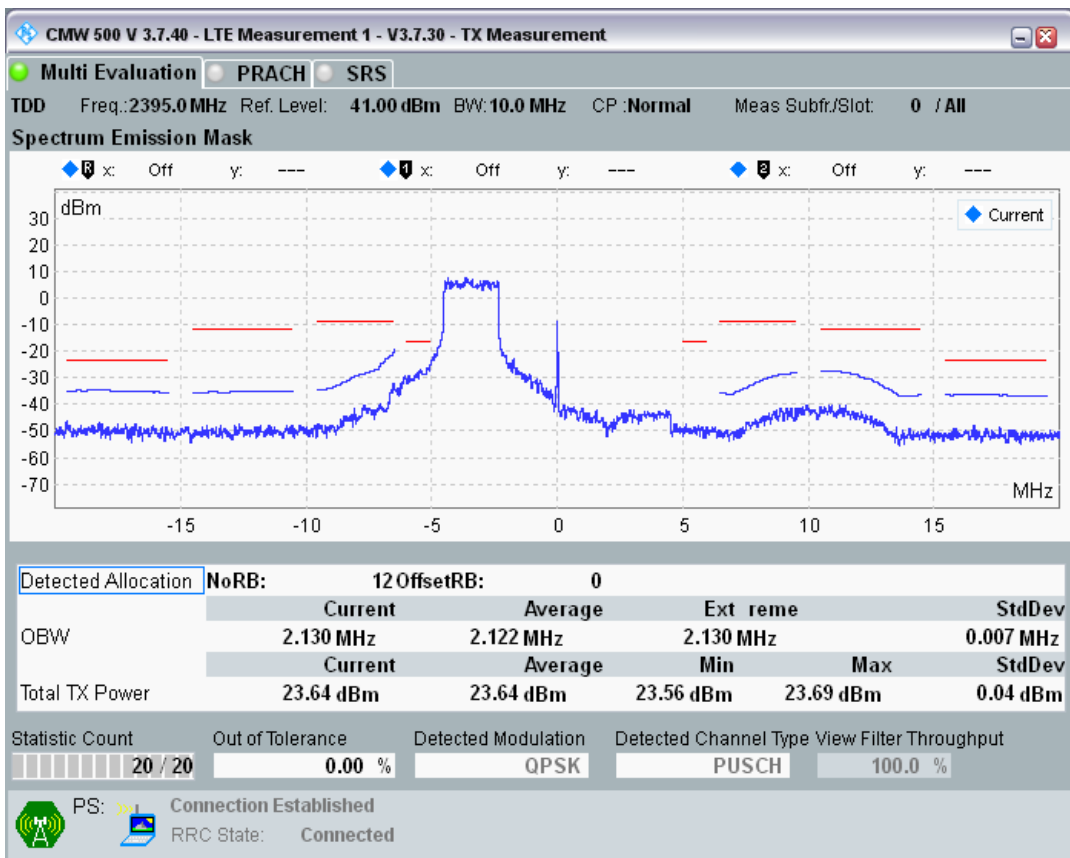

Band40 QPSK BW=10MHz Channel=39600 RB Size=12 Position=#0