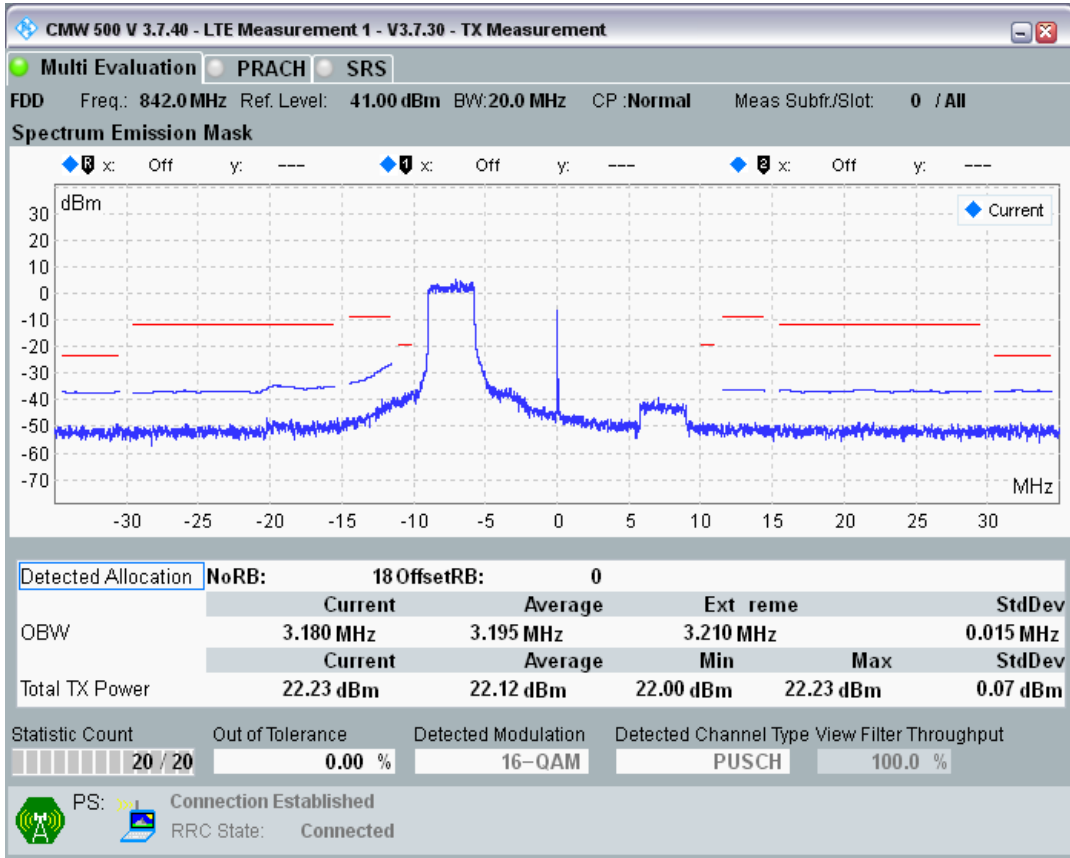

Band20 QAM16 BW=20MHz Channel=24250 RB Size=18 Position=#0