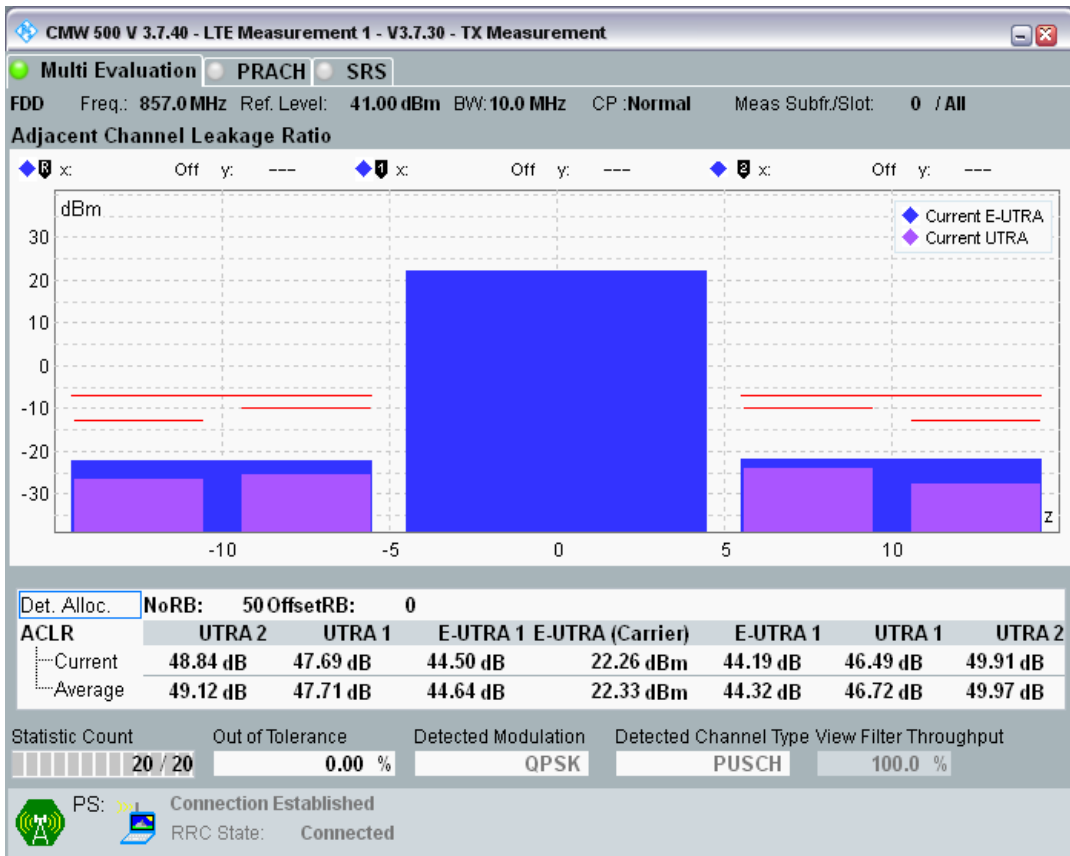

Band20 QPSK BW=10MHz Channel=24400 RB Size=50 Position=#0