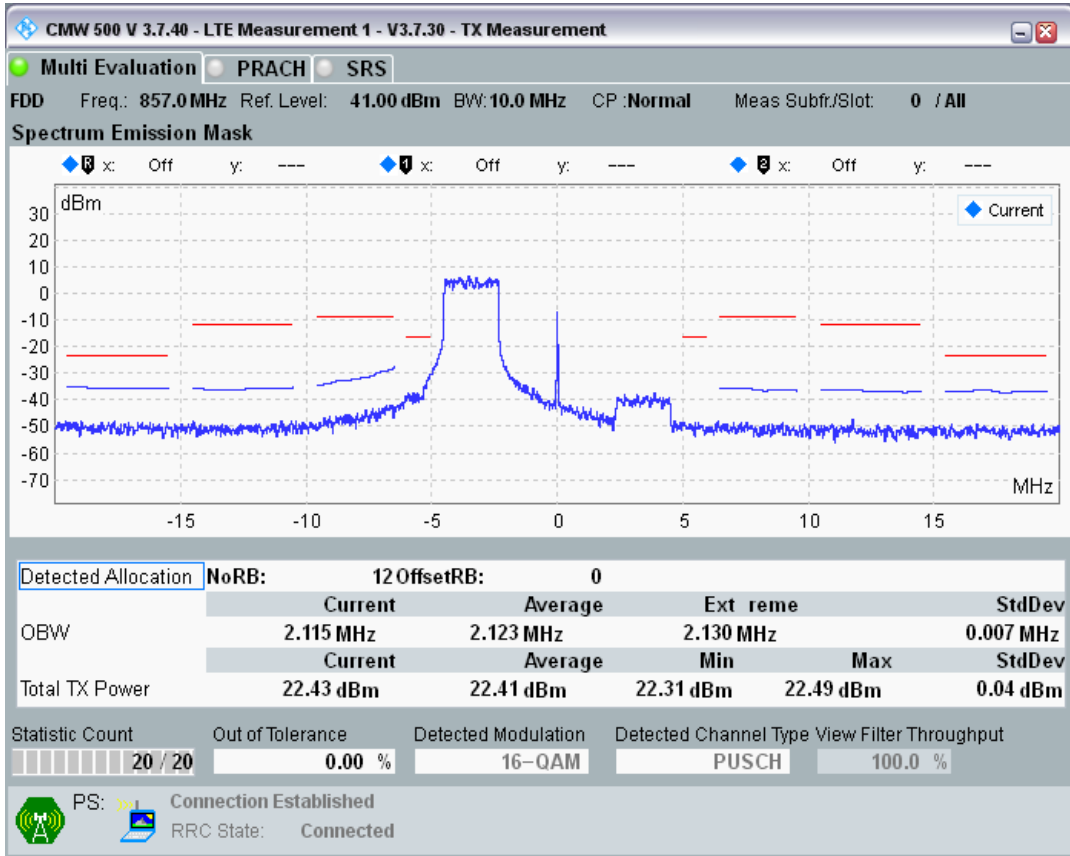

Band20 QPSK BW=10MHz Channel=24400 RB Size=12 Position=#0

Band20 QPSK BW=10MHz Channel=24400 RB Size=12 Position=#Max

Band20 QPSK BW=10MHz Channel=24400 RB Size=50 Position=#0

Band20 QAM16 BW=10MHz Channel=24400 RB Size=12 Position=#0