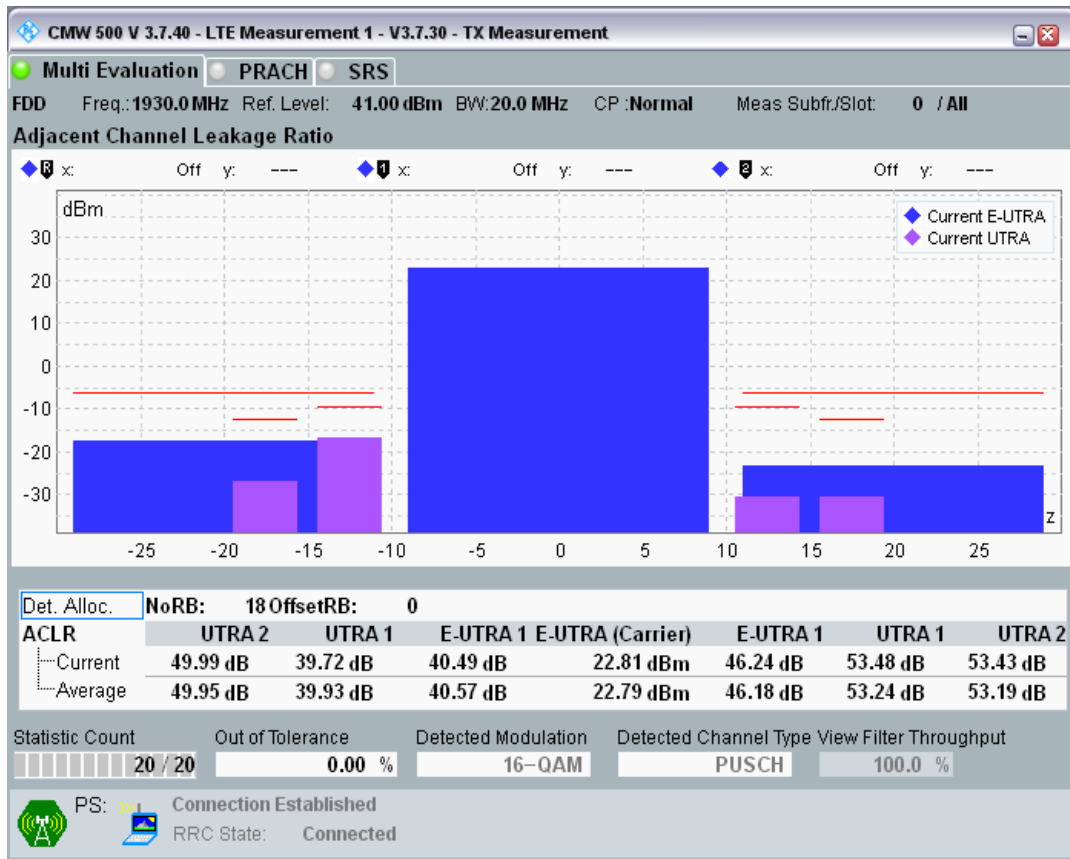

Band1 QPSK BW=20MHz Channel=18100 RB Size=18 Position=#0

Band1 QPSK BW=20MHz Channel=18100 RB Size=18 Position=#Max

Band1 QPSK BW=20MHz Channel=18100 RB Size=100 Position=#0

Band1 QAM16 BW=20MHz Channel=18100 RB Size=18 Position=#0