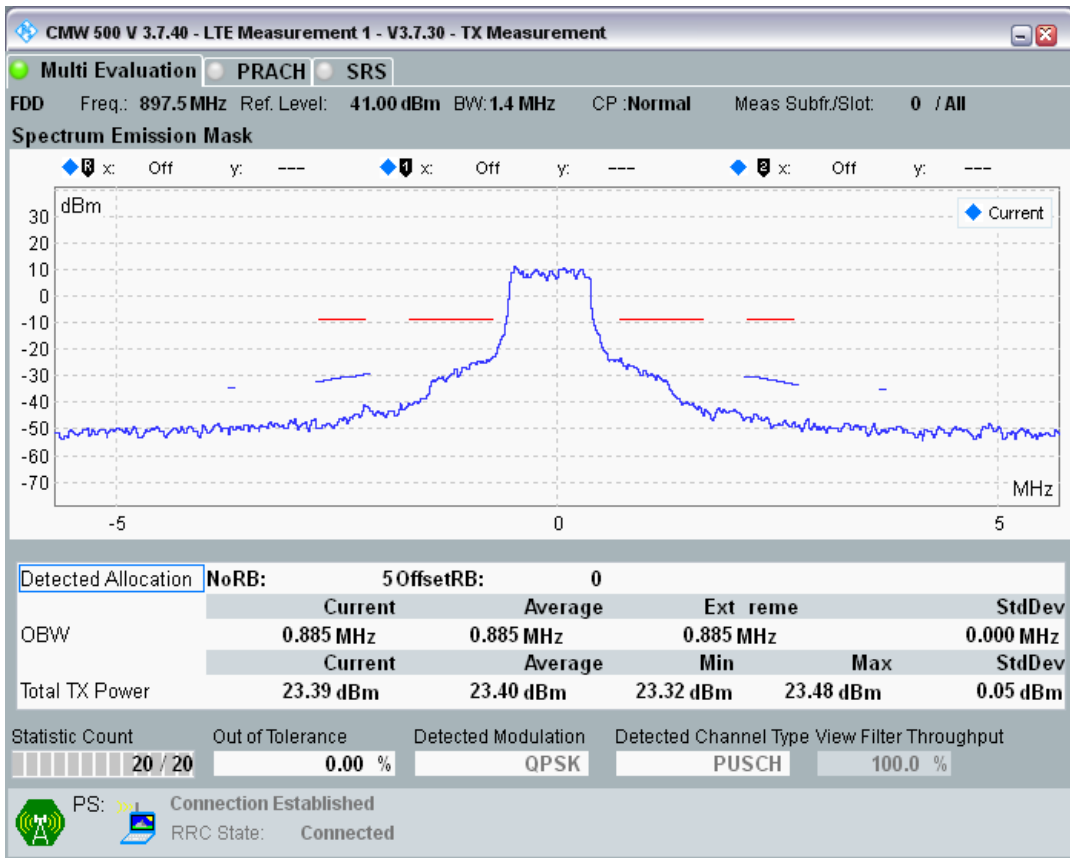

Band8 QPSK BW=1.4MHz Channel=21625 RB Size=5 Position=#0