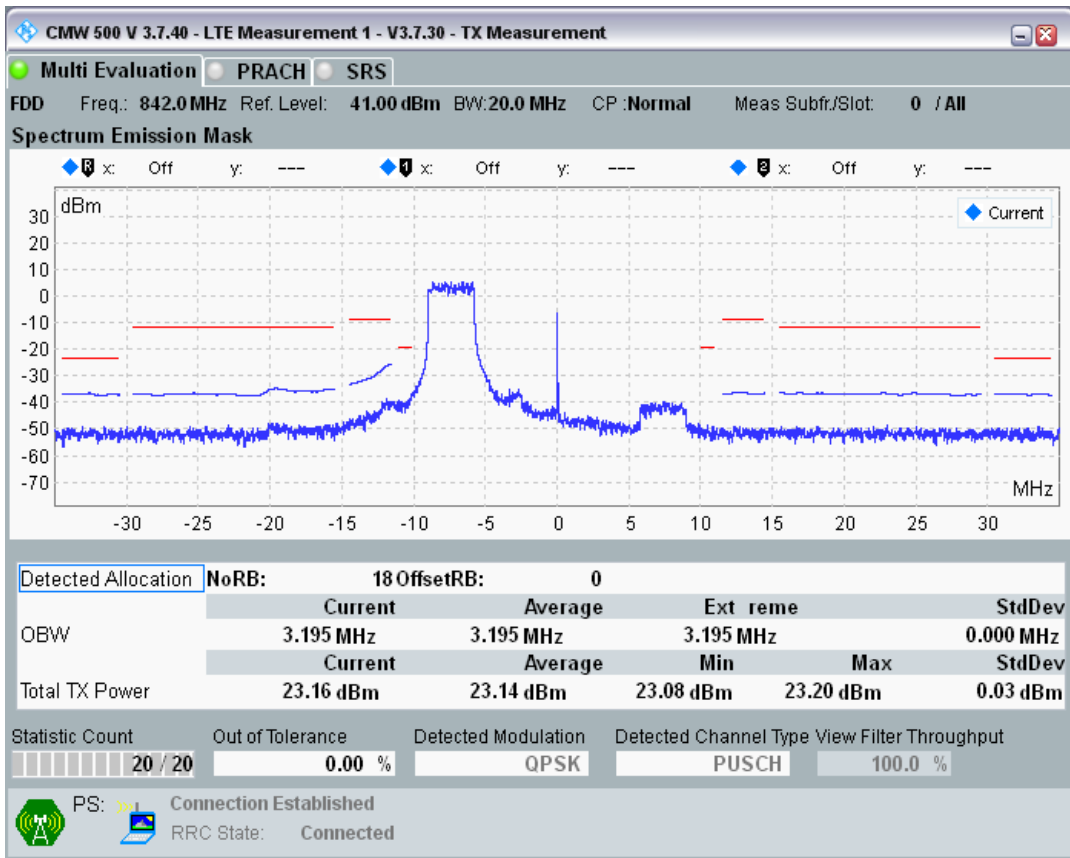

Band20 QPSK BW=20MHz Channel=24250 RB Size=18 Position=#0