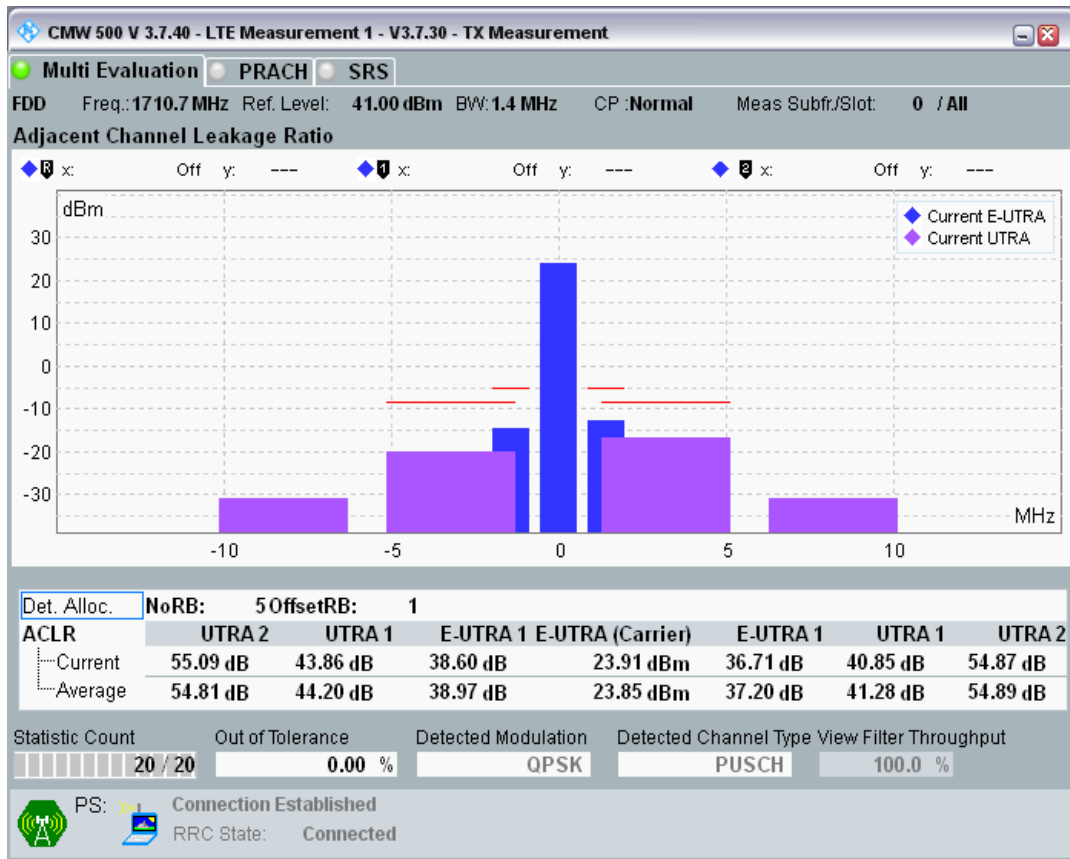

Band3 QPSK BW=1.4MHz Channel=19207 RB Size=5 Position=#Max