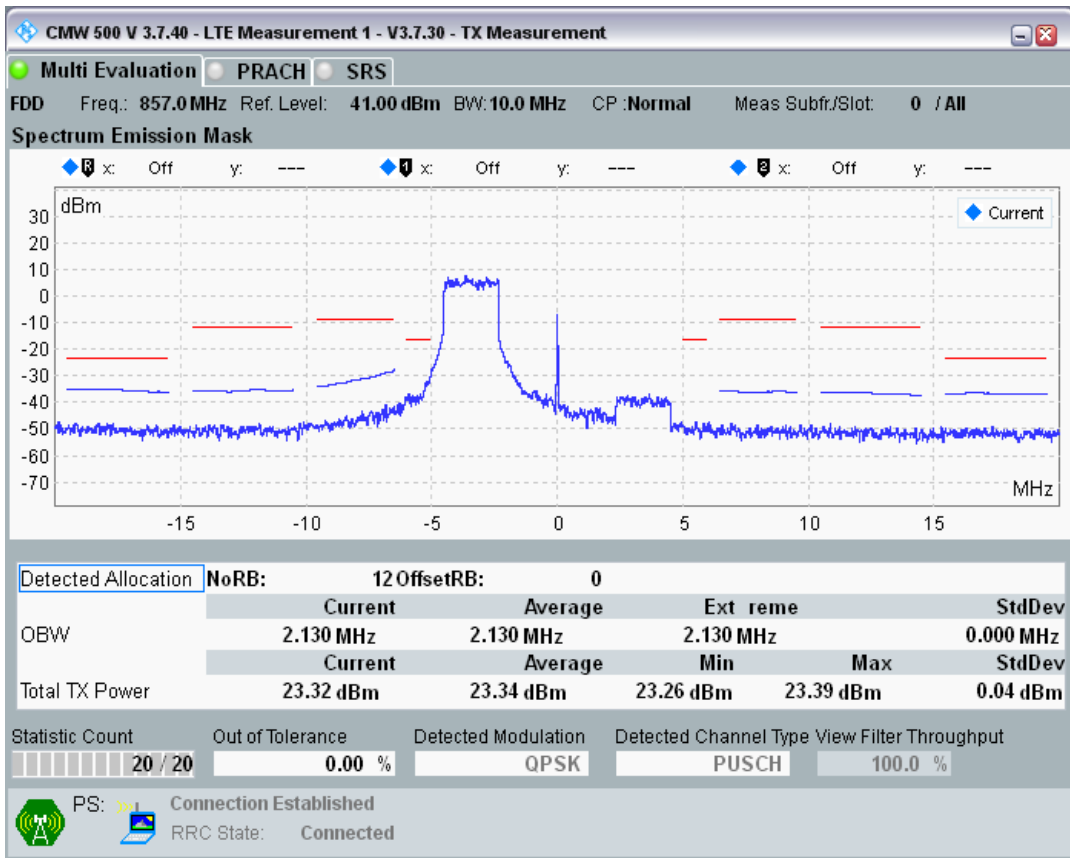

Band20 QPSK BW=10MHz Channel=24400 RB Size=12 Position=#0