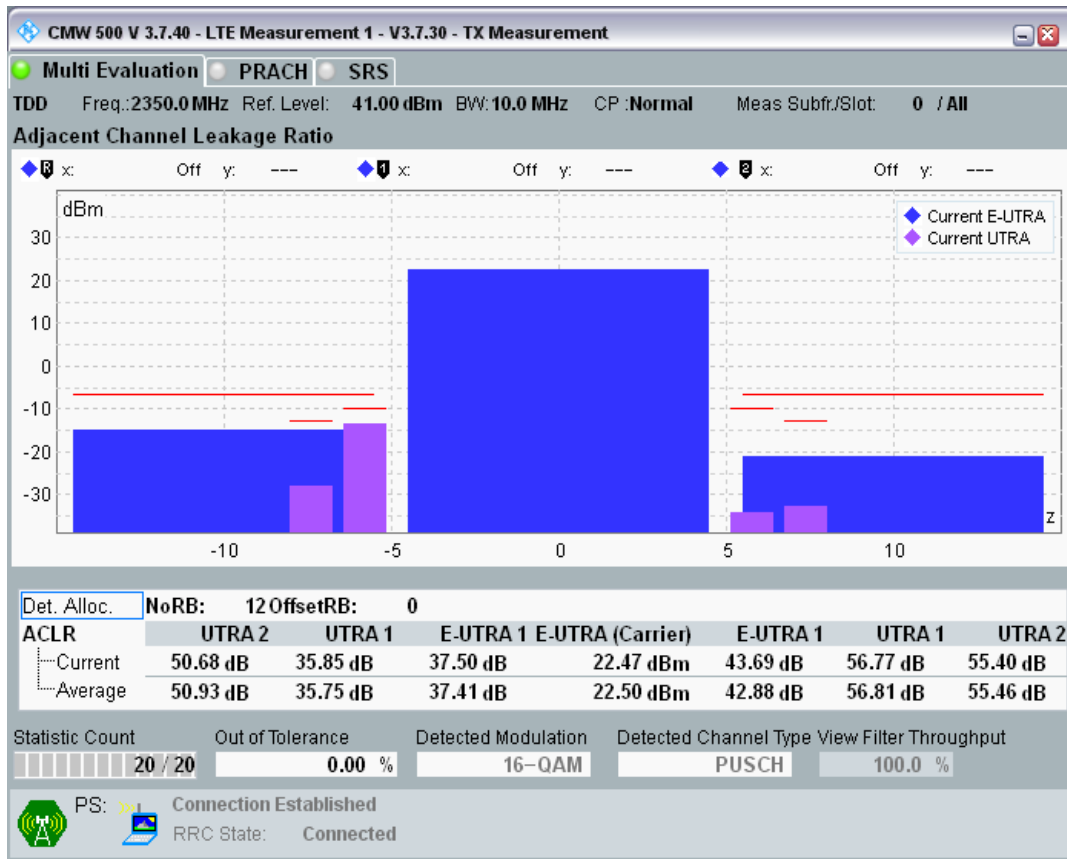

Band40 QPSK BW=10MHz Channel=39150 RB Size=12 Position=#0

Band40 QPSK BW=10MHz Channel=39150 RB Size=12 Position=#Max

Band40 QPSK BW=10MHz Channel=39150 RB Size=50 Position=#0

Band40 QAM16 BW=10MHz Channel=39150 RB Size=12 Position=#0