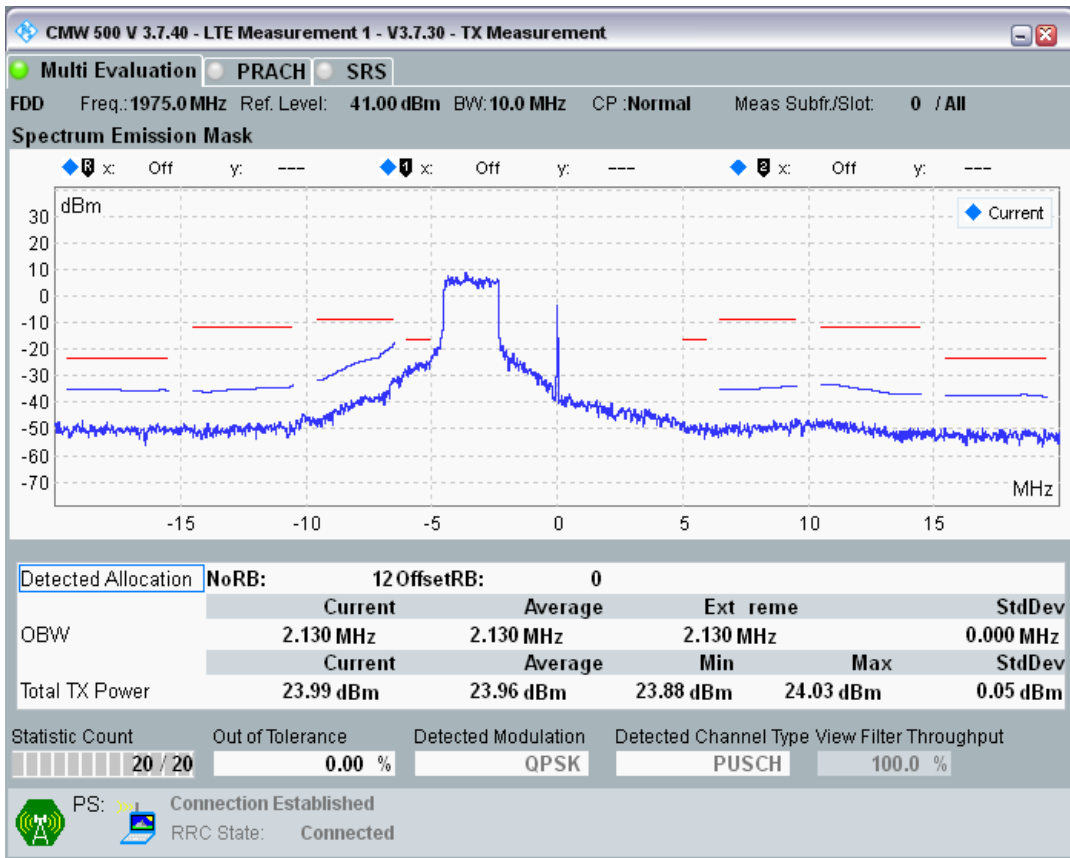

Band1 QPSK BW=10MHz Channel=18550 RB Size=12 Position=#0