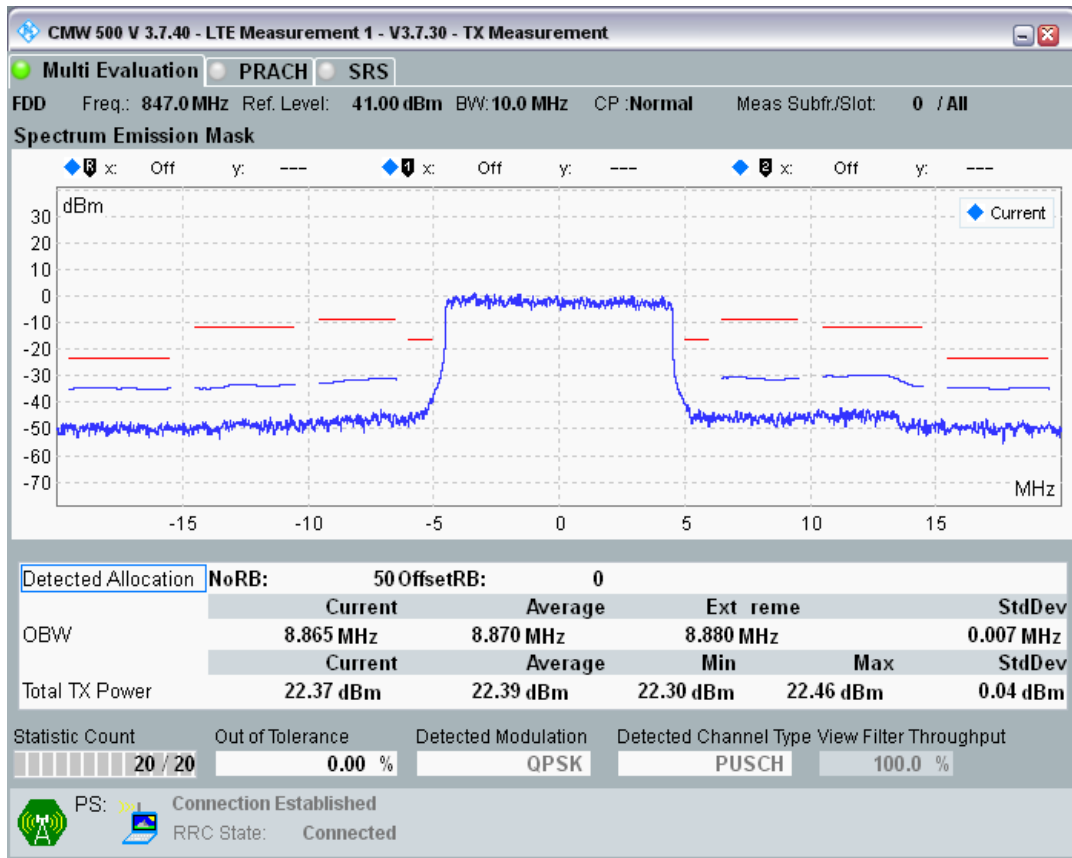

Band20 QPSK BW=10MHz Channel=24300 RB Size=50 Position=#0