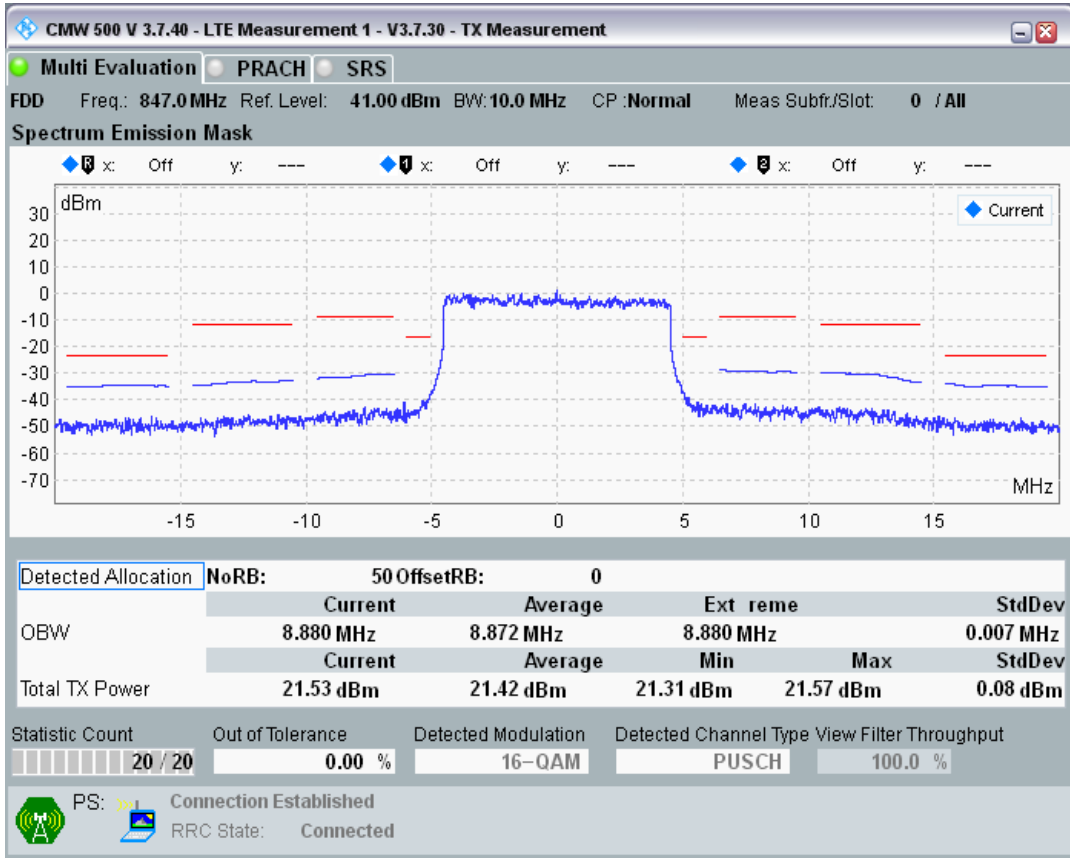

Band20 QPSK BW=10MHz Channel=24300 RB Size=50 Position=#0

Band20 QAM16 BW=10MHz Channel=24300 RB Size=12 Position=#0

Band20 QAM16 BW=10MHz Channel=24300 RB Size=12 Position=#Max

Band20 QAM16 BW=10MHz Channel=24300 RB Size=50 Position=#0