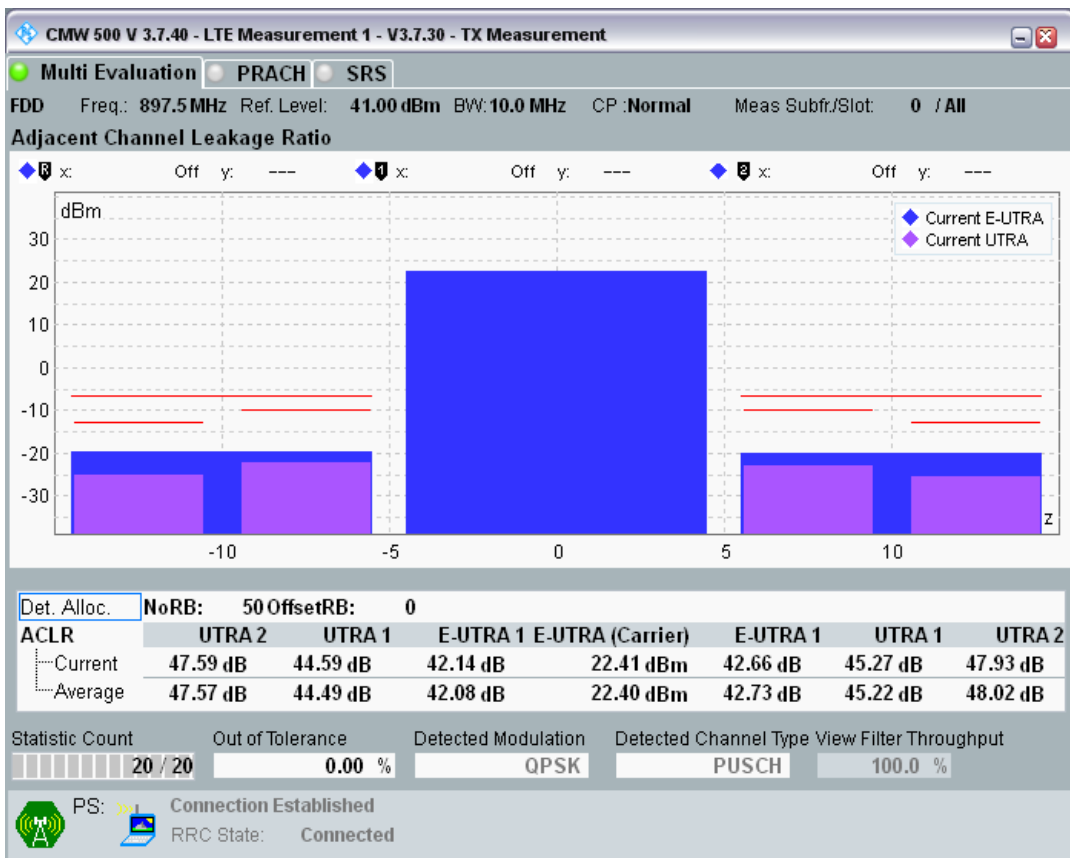

Band8 QPSK BW=10MHz Channel=21625 RB Size=50 Position=#0