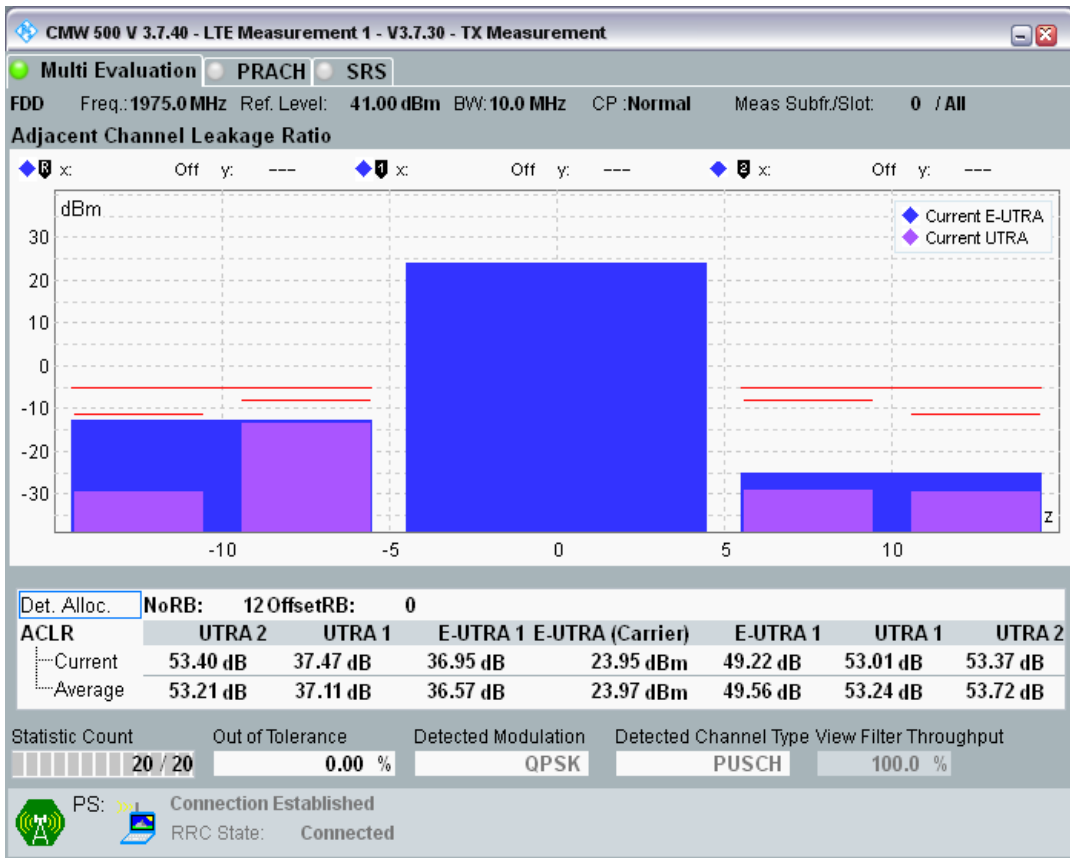

Band1 QPSK BW=10MHz Channel=18550 RB Size=12 Position=#0