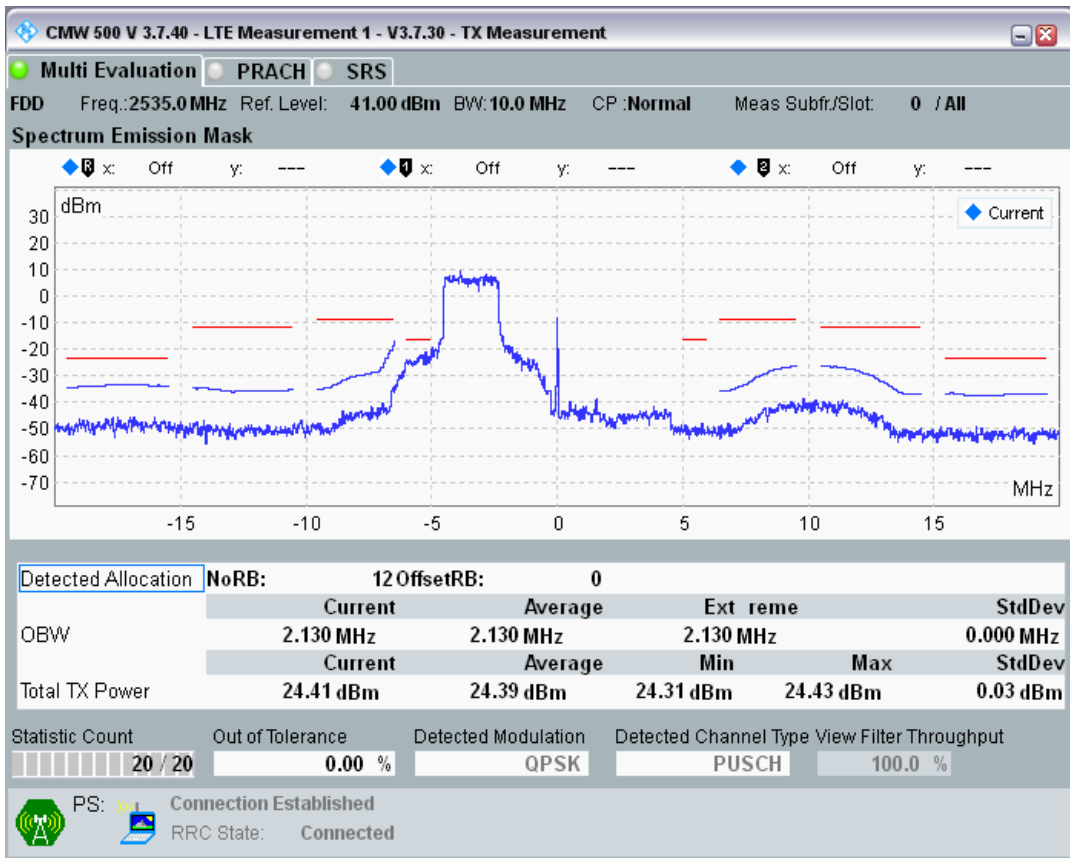

Band7 QPSK BW=10MHz Channel=21100 RB Size=12 Position=#0