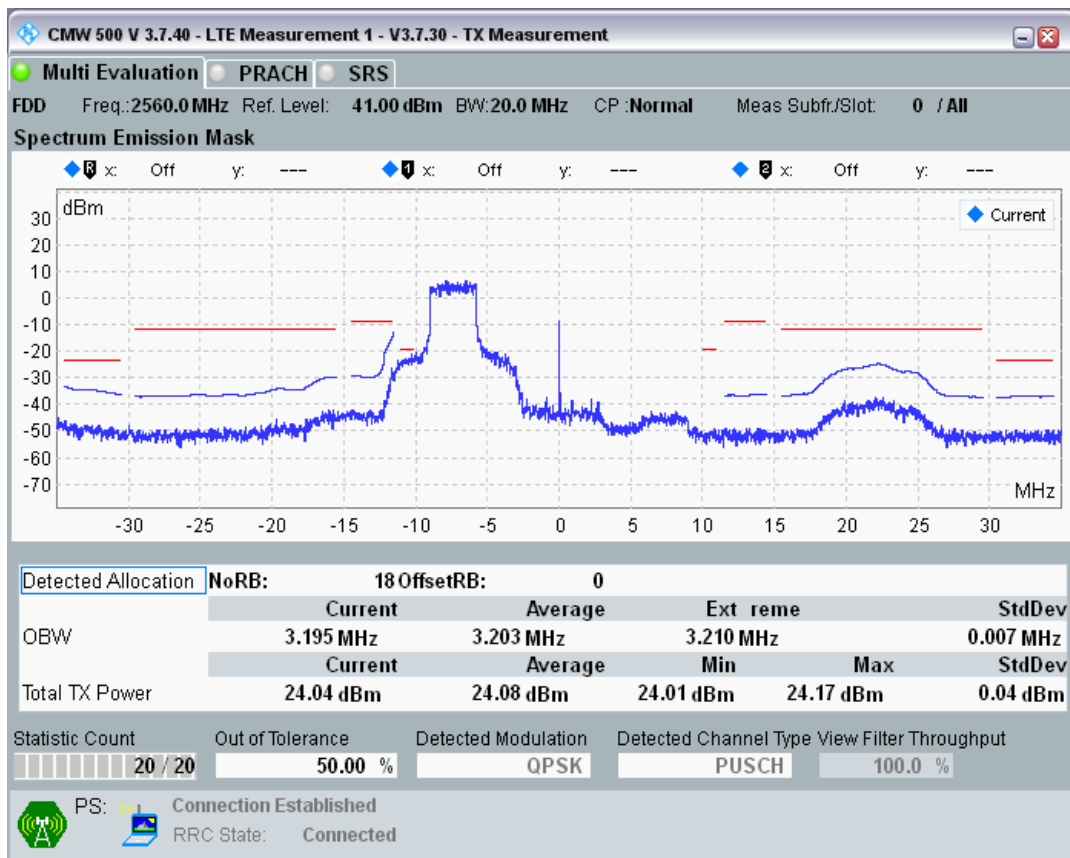

Band7 QPSK BW=20MHz Channel=21350 RB Size=18 Position=#0