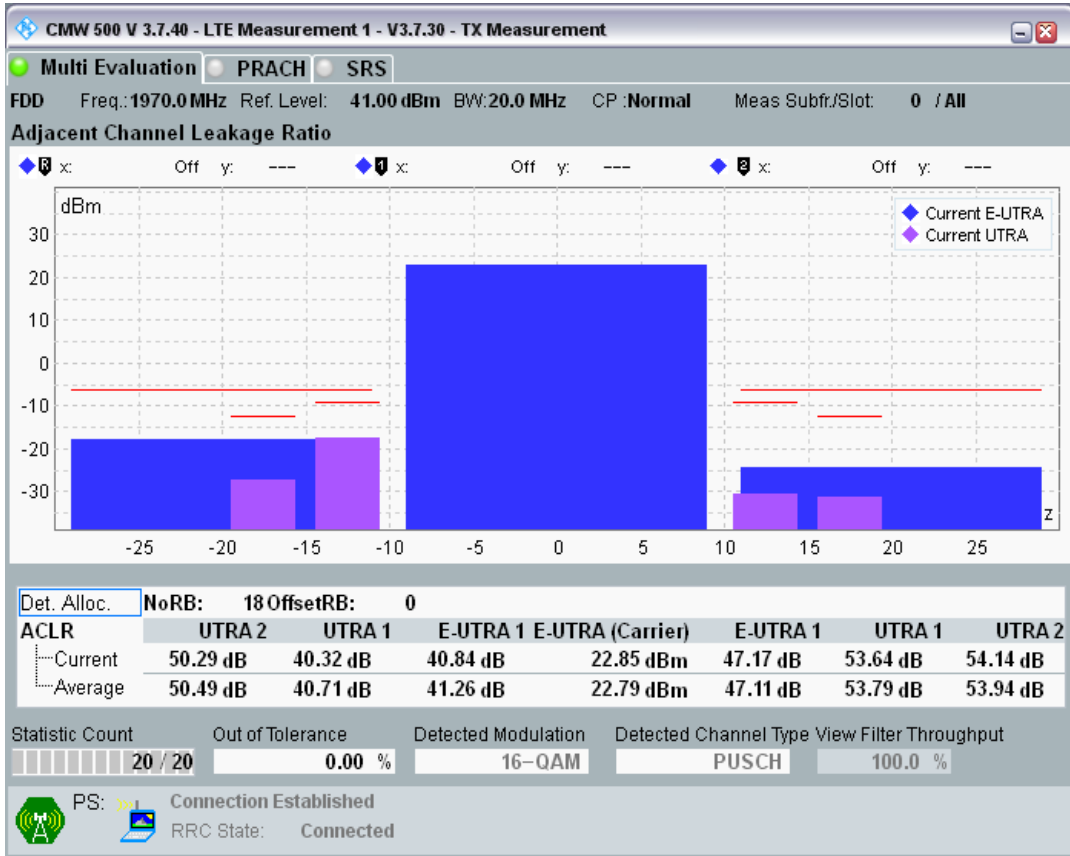

Band1 QPSK BW=20MHz Channel=18500 RB Size=18 Position=#0

Band1 QPSK BW=20MHz Channel=18500 RB Size=18 Position=#Max

Band1 QPSK BW=20MHz Channel=18500 RB Size=100 Position=#0

Band1 QAM16 BW=20MHz Channel=18500 RB Size=18 Position=#0