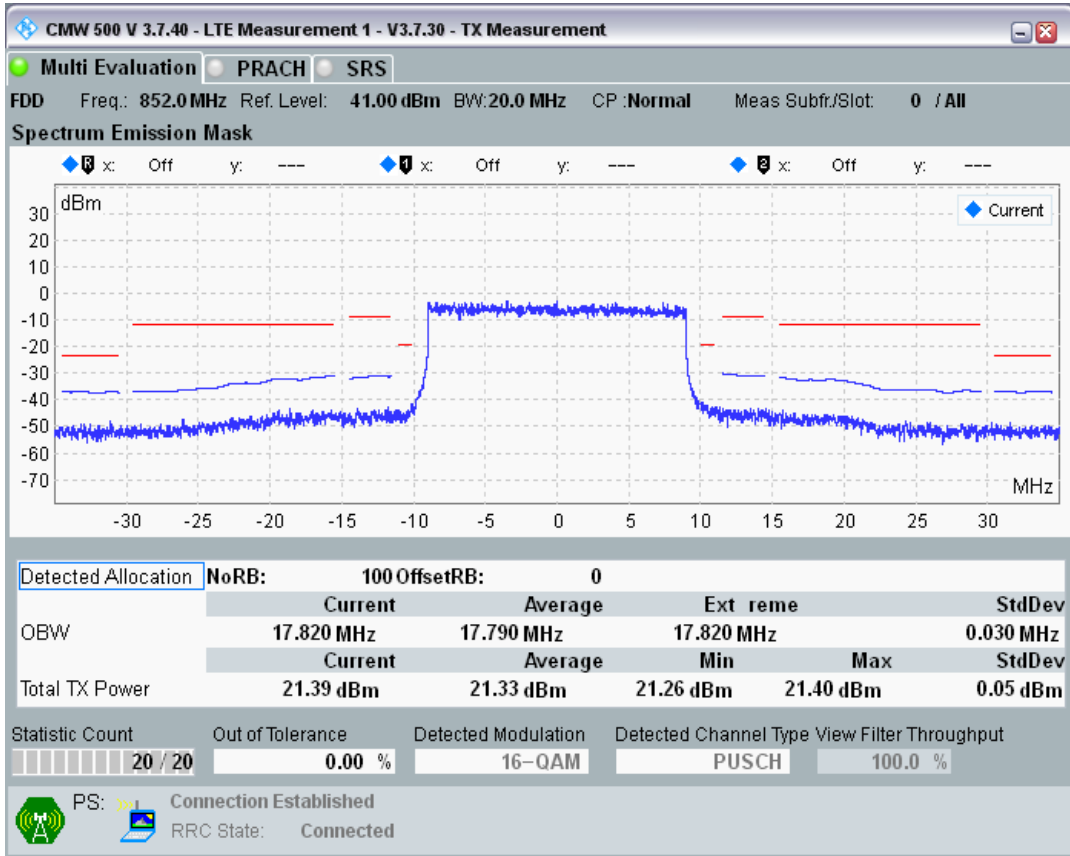

Band20 QPSK BW=20MHz Channel=24350 RB Size=100 Position=#0

Band20 QAM16 BW=20MHz Channel=24350 RB Size=18 Position=#0

Band20 QAM16 BW=20MHz Channel=24350 RB Size=18 Position=#Max

Band20 QAM16 BW=20MHz Channel=24350 RB Size=100 Position=#0