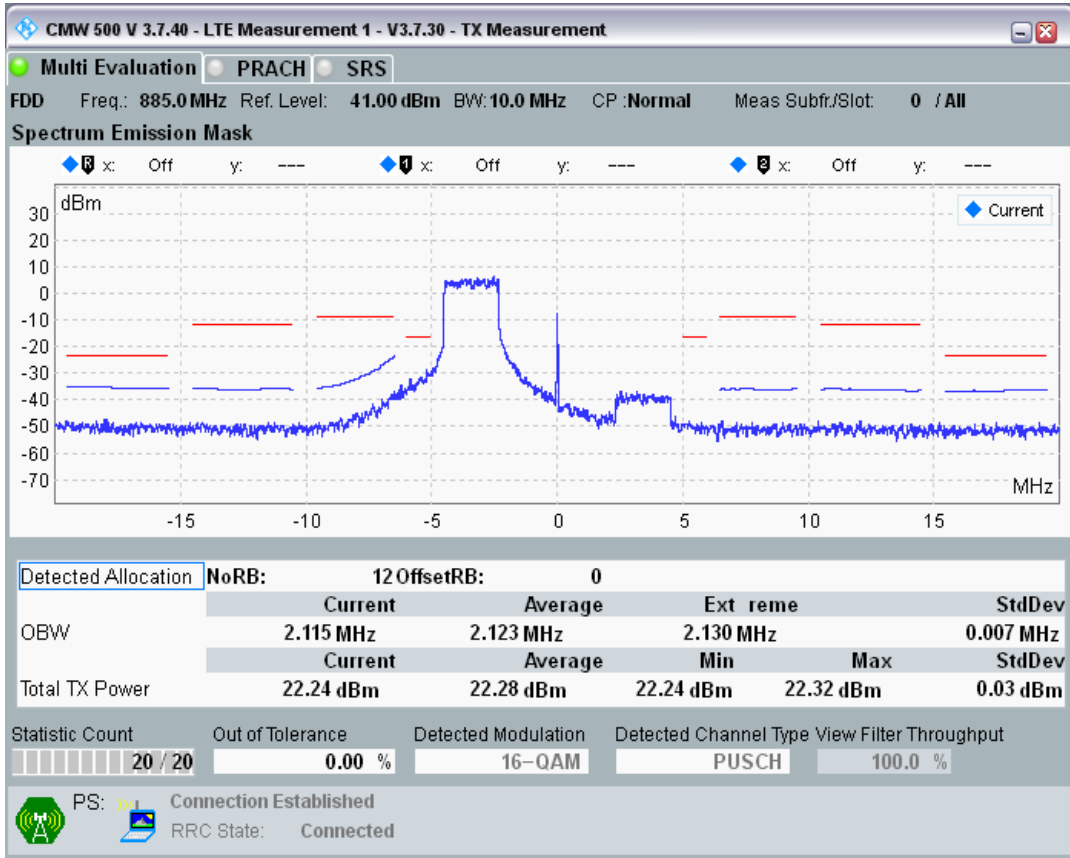

Band8 QPSK BW=10MHz Channel=21500 RB Size=12 Position=#0

Band8 QPSK BW=10MHz Channel=21500 RB Size=12 Position=#Max

Band8 QPSK BW=10MHz Channel=21500 RB Size=50 Position=#0

Band8 QAM16 BW=10MHz Channel=21500 RB Size=12 Position=#0