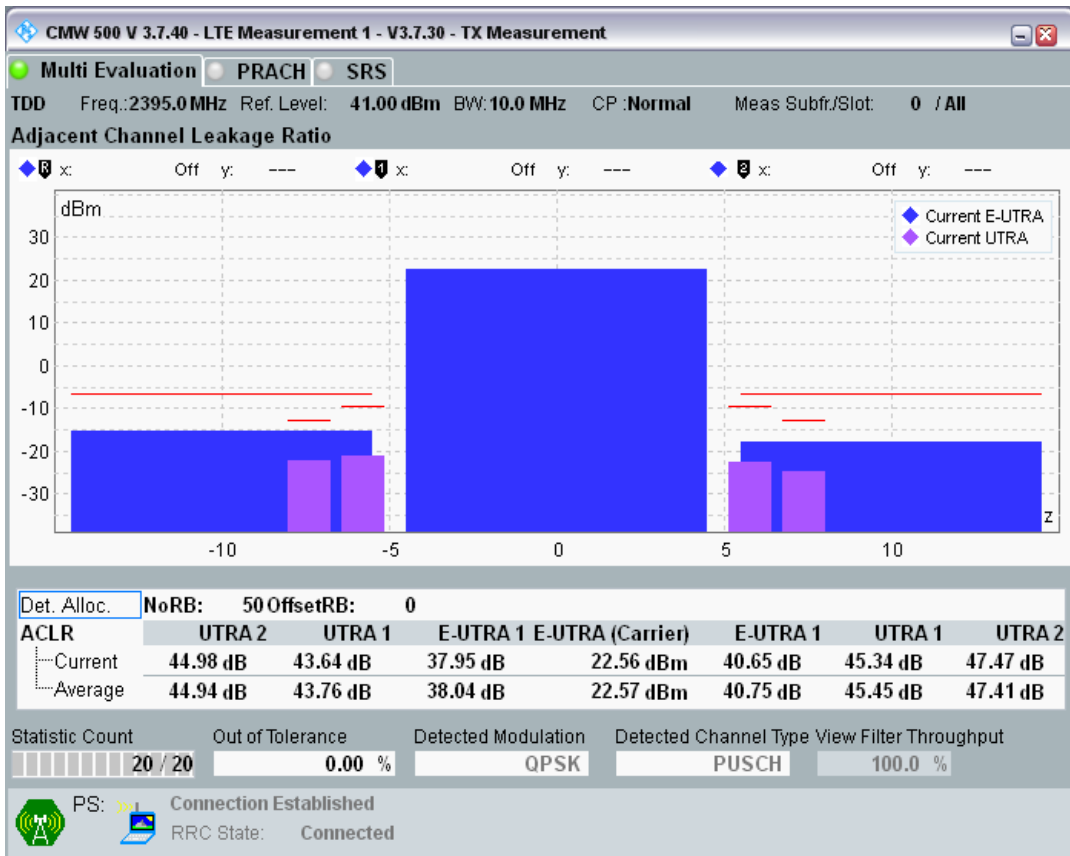

Band40 QPSK BW=10MHz Channel=39600 RB Size=50 Position=#0