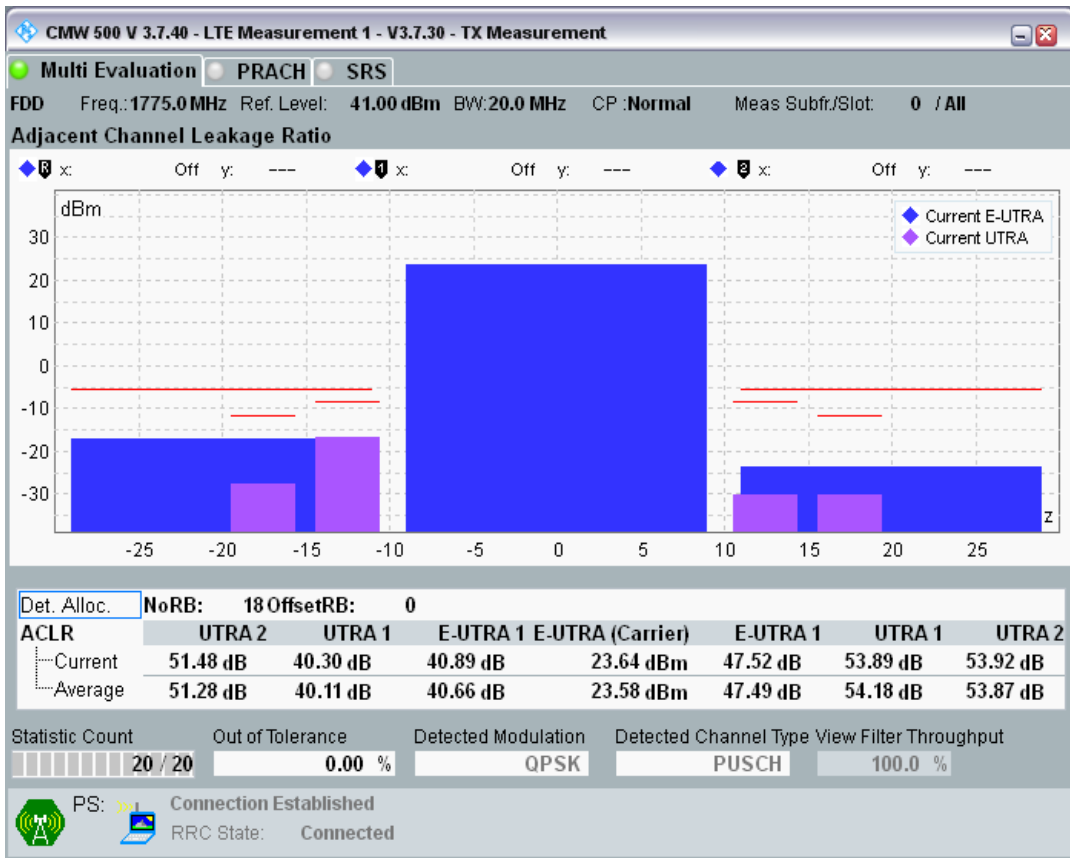

Band3 QPSK BW=20MHz Channel=19850 RB Size=18 Position=#0