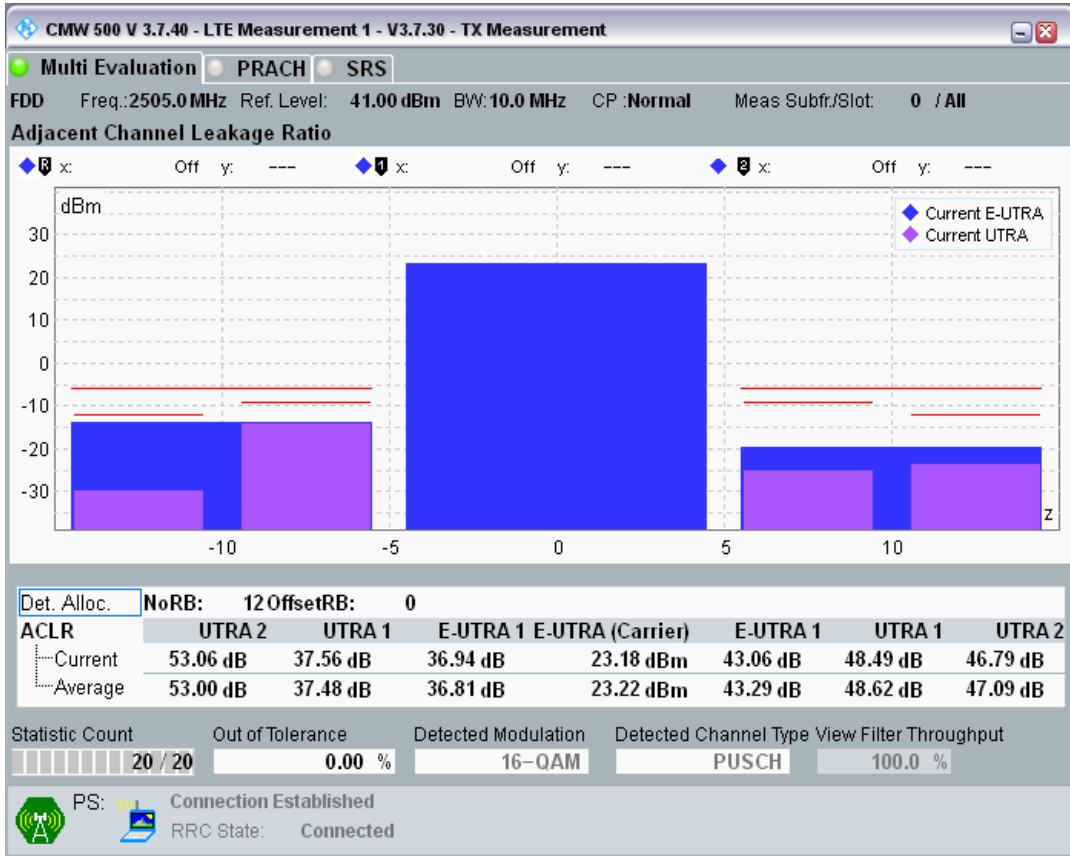

Band7 QPSK BW=10MHz Channel=20800 RB Size=12 Position=#0

Band7 QPSK BW=10MHz Channel=20800 RB Size=12 Position=#Max

Band7 QPSK BW=10MHz Channel=20800 RB Size=50 Position=#0

Band7 QAM16 BW=10MHz Channel=20800 RB Size=12 Position=#0