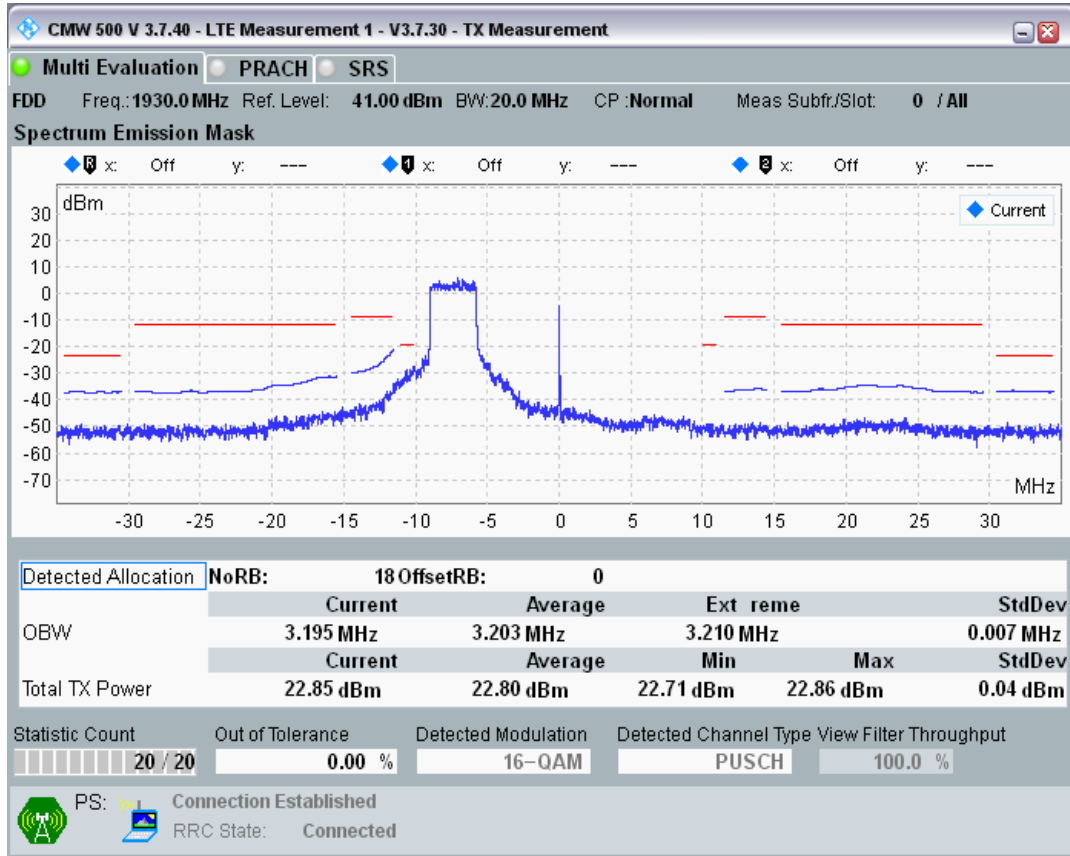

Band1 QPSK BW=20MHz Channel=18100 RB Size=18 Position=#0

Band1 QPSK BW=20MHz Channel=18100 RB Size=18 Position=#Max

Band1 QPSK BW=20MHz Channel=18100 RB Size=100 Position=#0

Band1 QAM16 BW=20MHz Channel=18100 RB Size=18 Position=#0