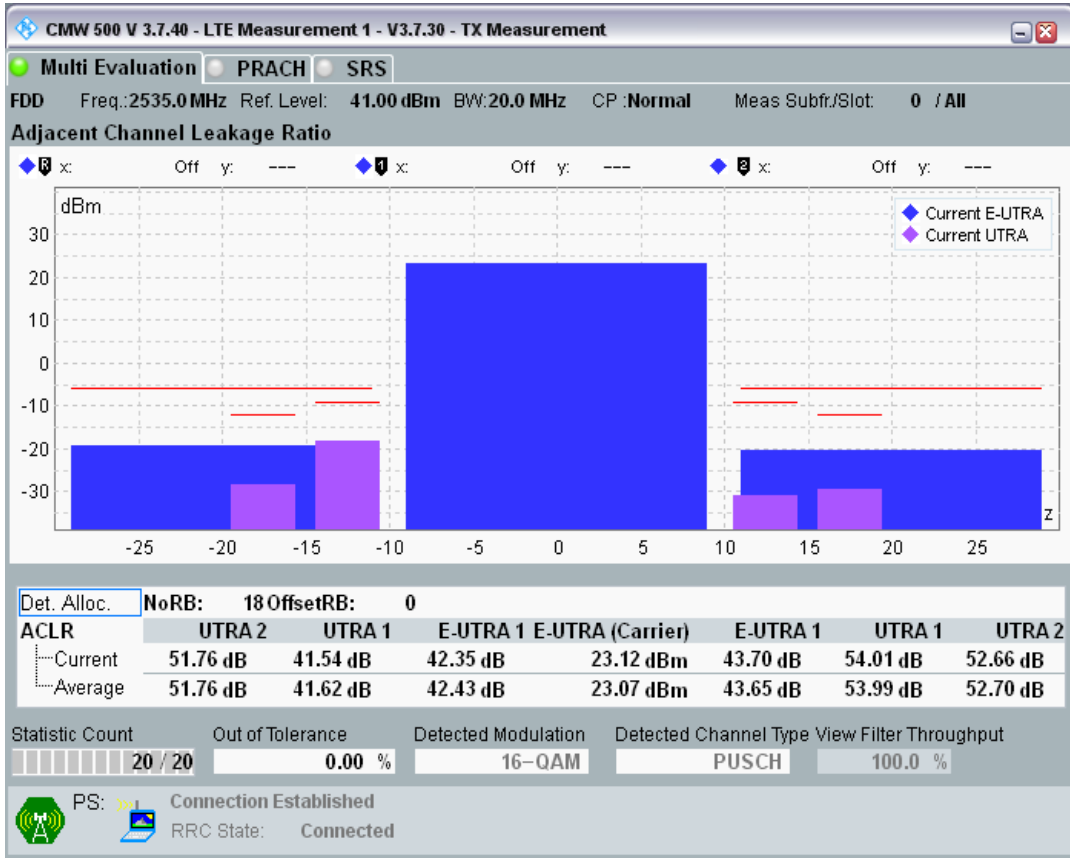

Band7 QPSK BW=20MHz Channel=21100 RB Size=18 Position=#0

Band7 QPSK BW=20MHz Channel=21100 RB Size=18 Position=#Max

Band7 QPSK BW=20MHz Channel=21100 RB Size=100 Position=#0

Band7 QAM16 BW=20MHz Channel=21100 RB Size=18 Position=#0