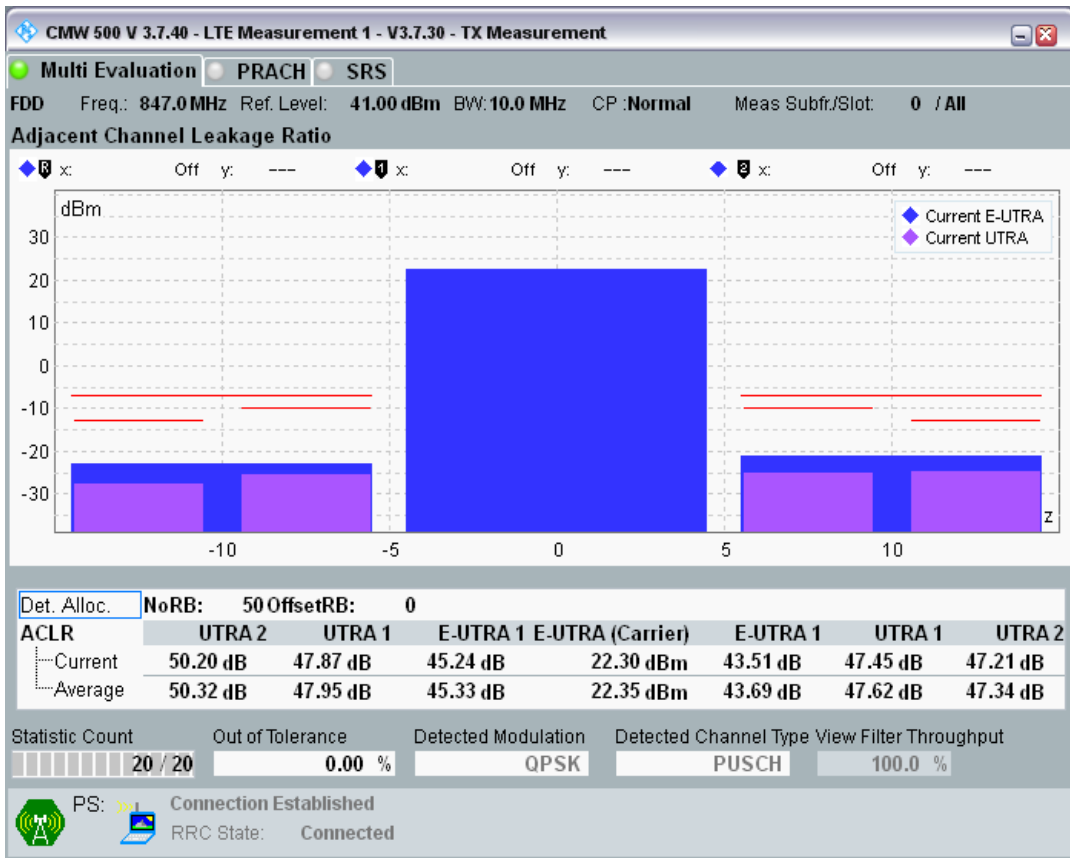

Band20 QPSK BW=10MHz Channel=24300 RB Size=50 Position=#0