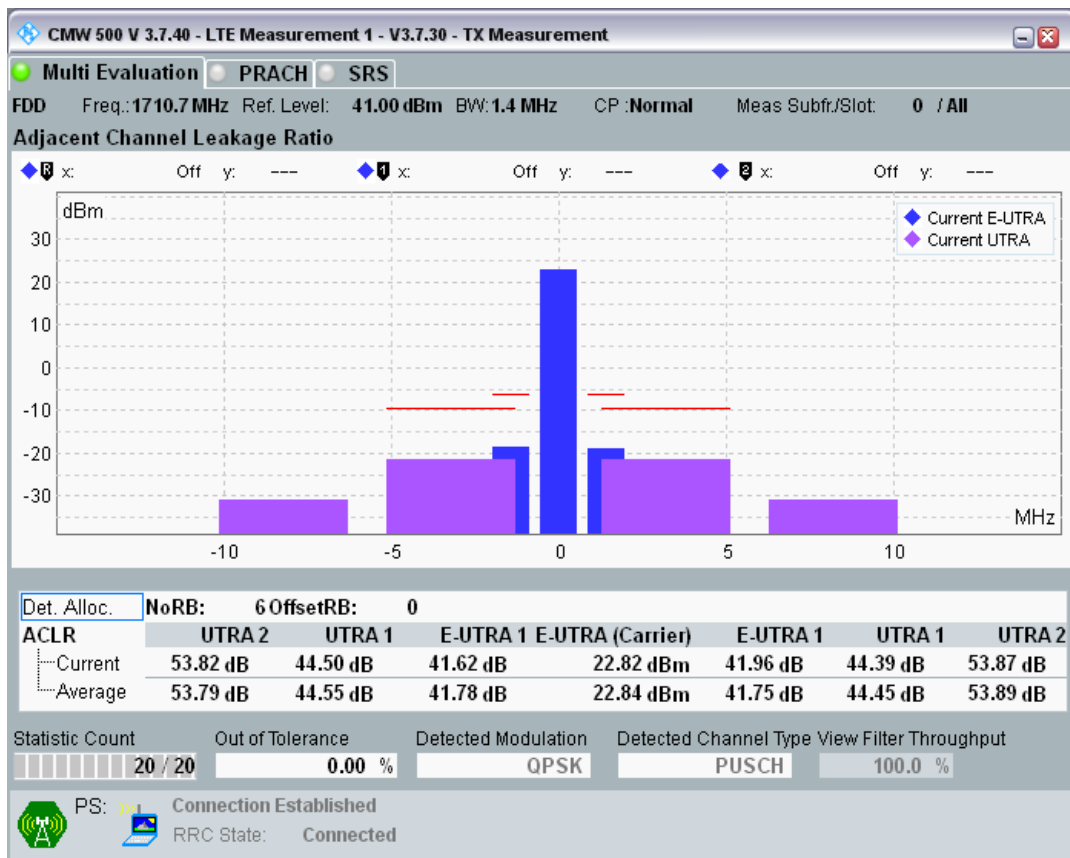

Band3 QPSK BW=1.4MHz Channel=19207 RB Size=6 Position=#0