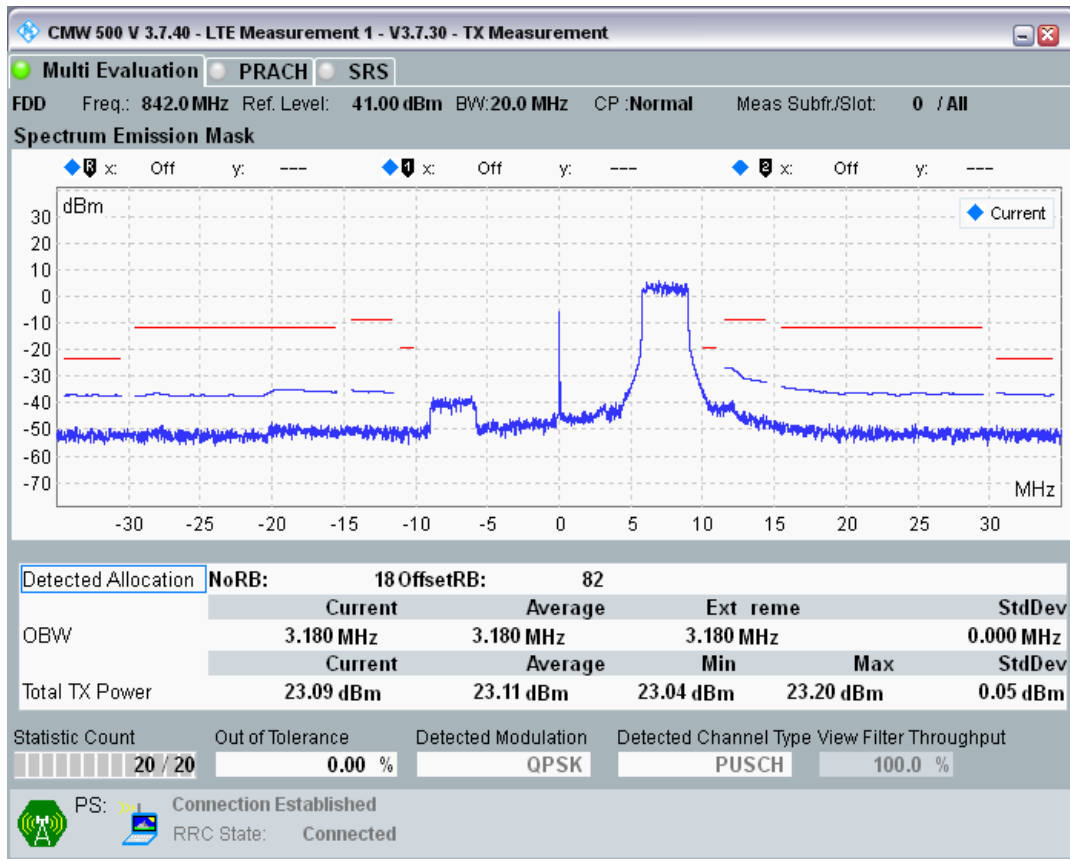

Band20 QAM16 BW=10MHz Channel=24400 RB Size=12 Position=#Max

Band20 QAM16 BW=10MHz Channel=24400 RB Size=50 Position=#0

Band20 QPSK BW=20MHz Channel=24250 RB Size=18 Position=#0

Band20 QPSK BW=20MHz Channel=24250 RB Size=18 Position=#Max