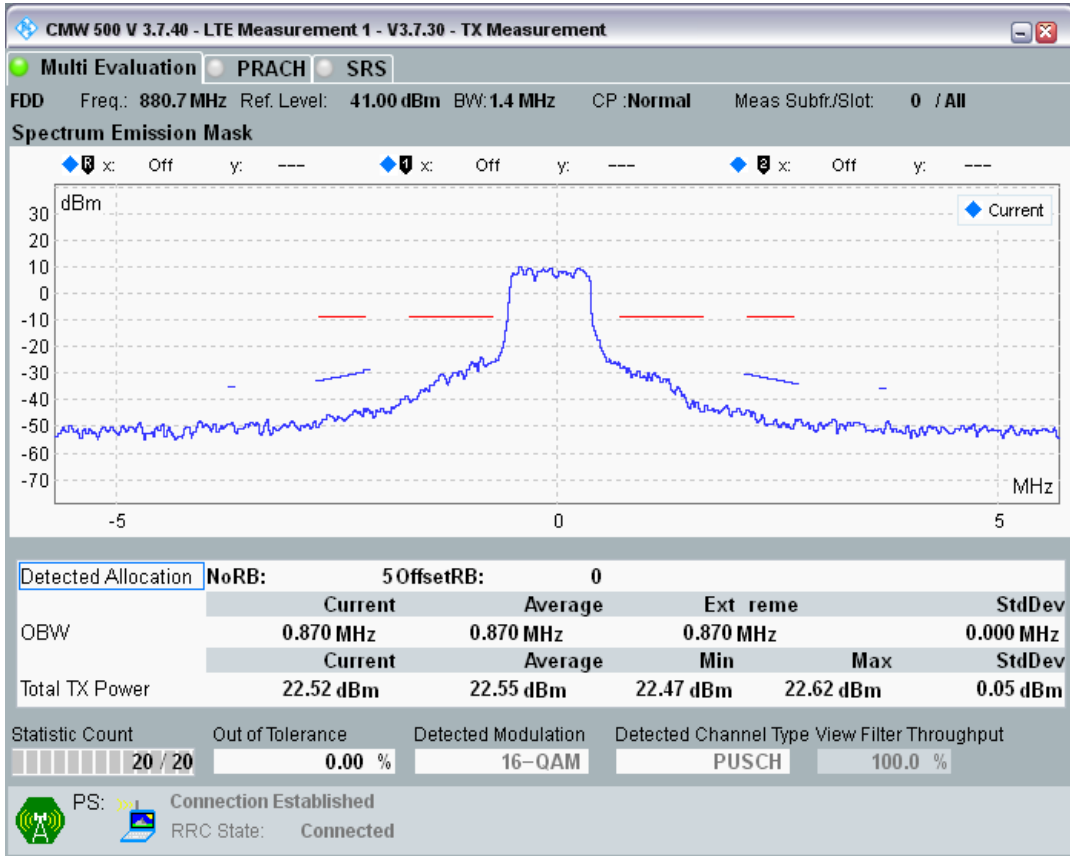

Band8 QPSK BW=1.4MHz Channel=21457 RB Size=5 Position=#0

Band8 QPSK BW=1.4MHz Channel=21457 RB Size=5 Position=#Max

Band8 QPSK BW=1.4MHz Channel=21457 RB Size=6 Position=#0

Band8 QAM16 BW=1.4MHz Channel=21457 RB Size=5 Position=#0