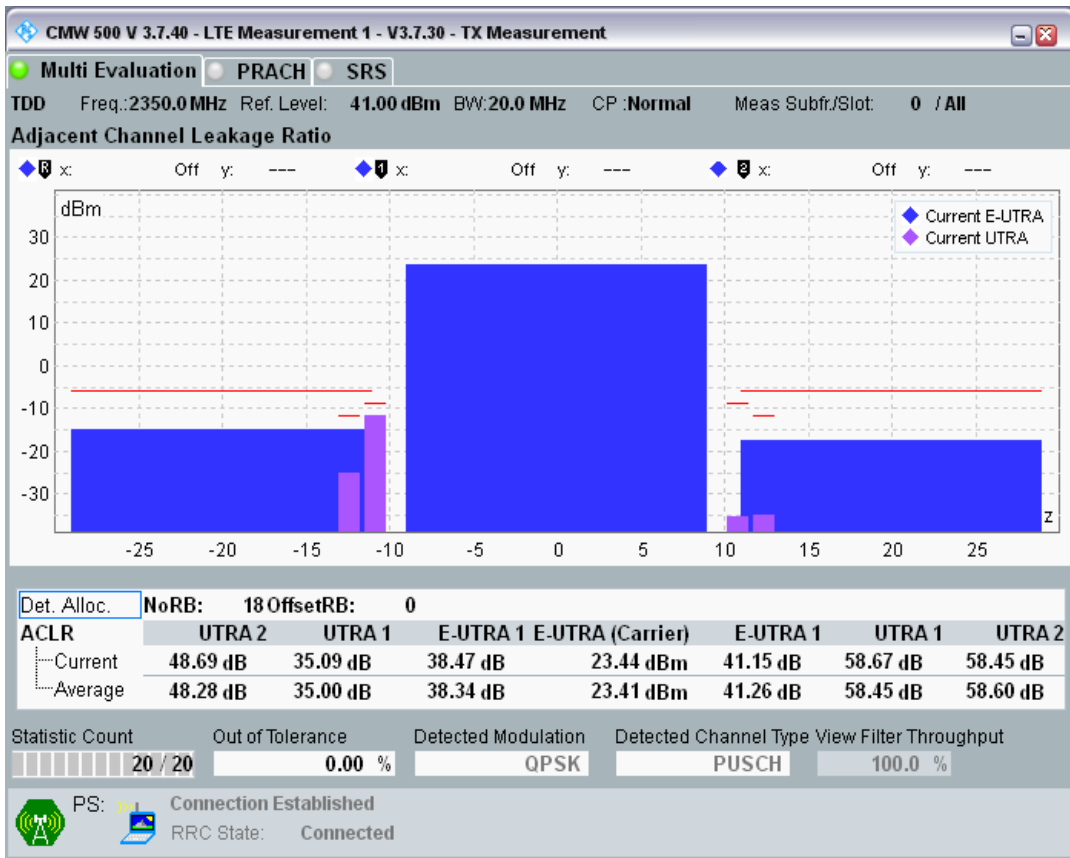

Band40 QPSK BW=20MHz Channel=39150 RB Size=18 Position=#0