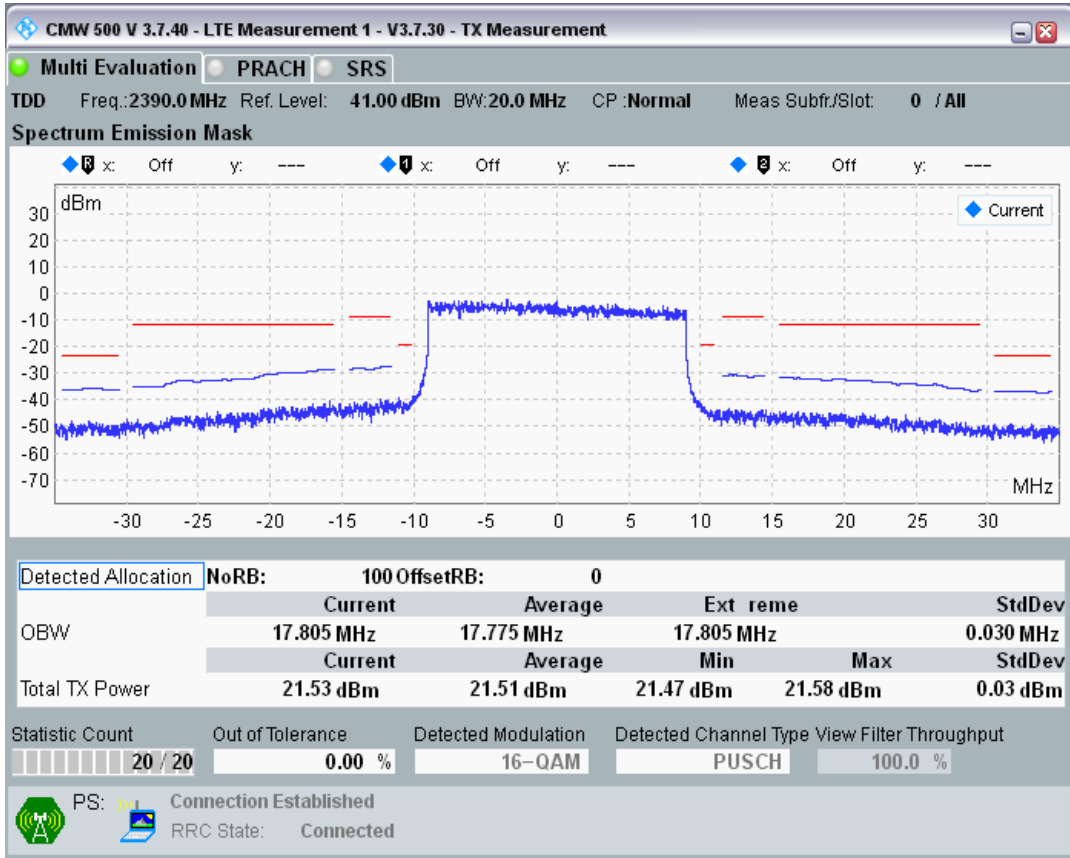

Band40 QAM16 BW=20MHz Channel=39550 RB Size=100 Position=#0