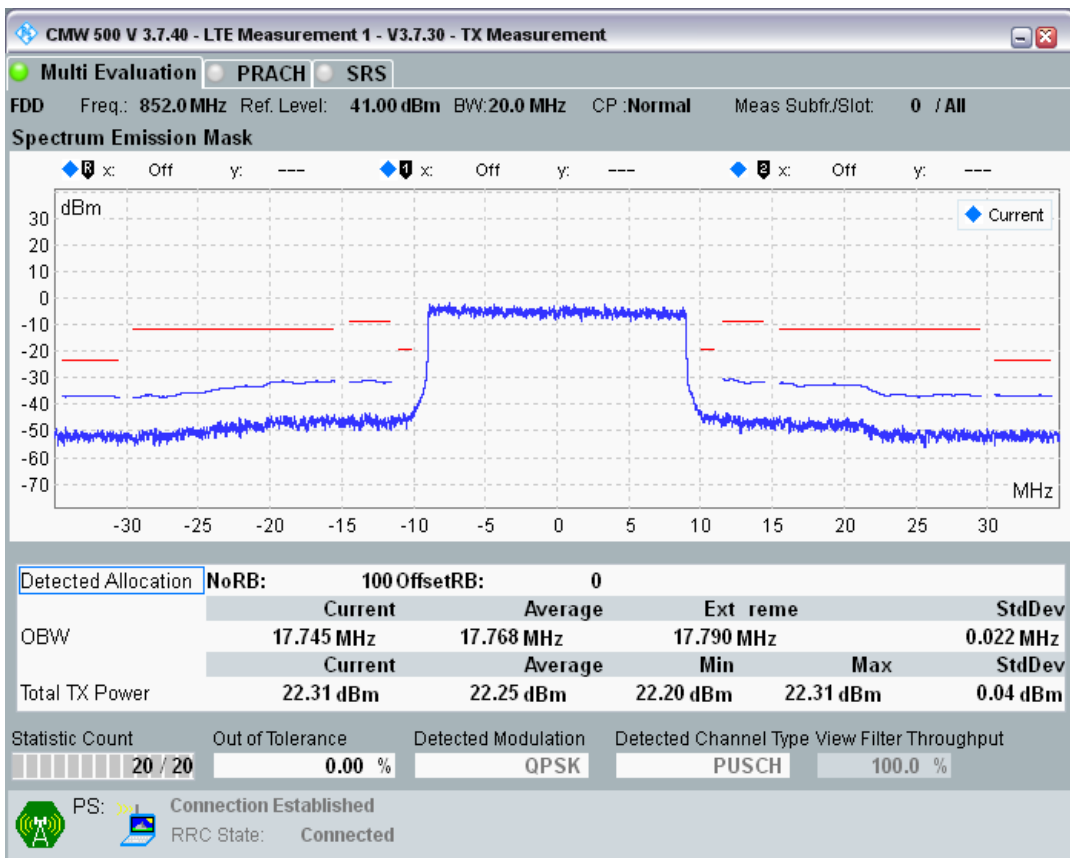

Band20 QPSK BW=20MHz Channel=24350 RB Size=100 Position=#0