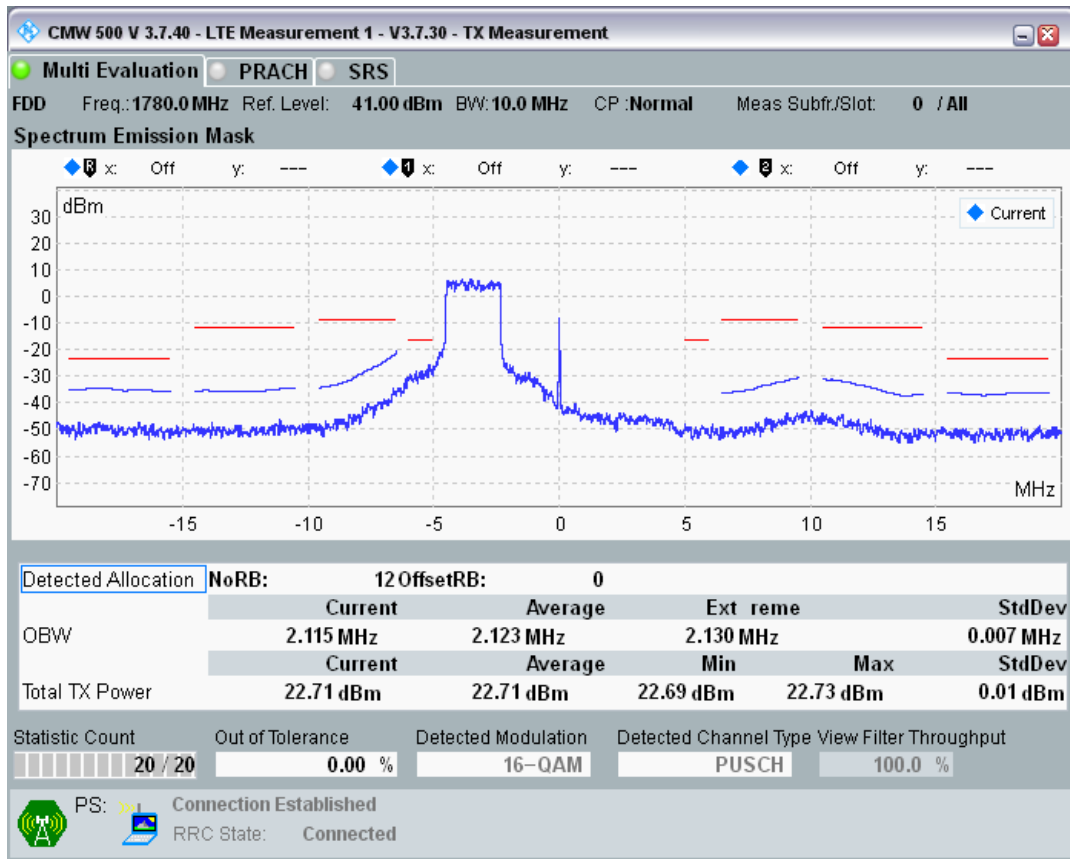

Band3 QPSK BW=10MHz Channel=19900 RB Size=12 Position=#0

Band3 QPSK BW=10MHz Channel=19900 RB Size=12 Position=#Max

Band3 QPSK BW=10MHz Channel=1990 RB Size=50 Position=#0

Band3 QAM16 BW=10MHz Channel=1990 RB Size=12 Position=#0