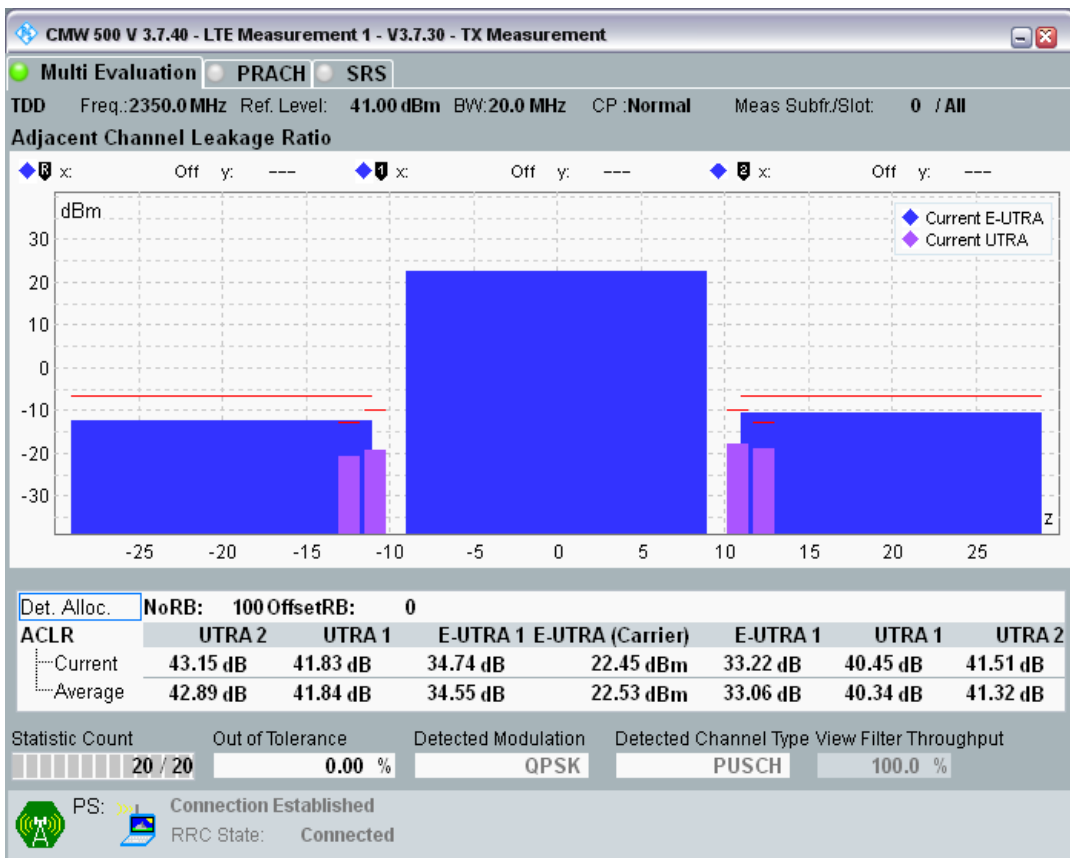

Band40 QPSK BW=20MHz Channel=39150 RB Size=100 Position=#0