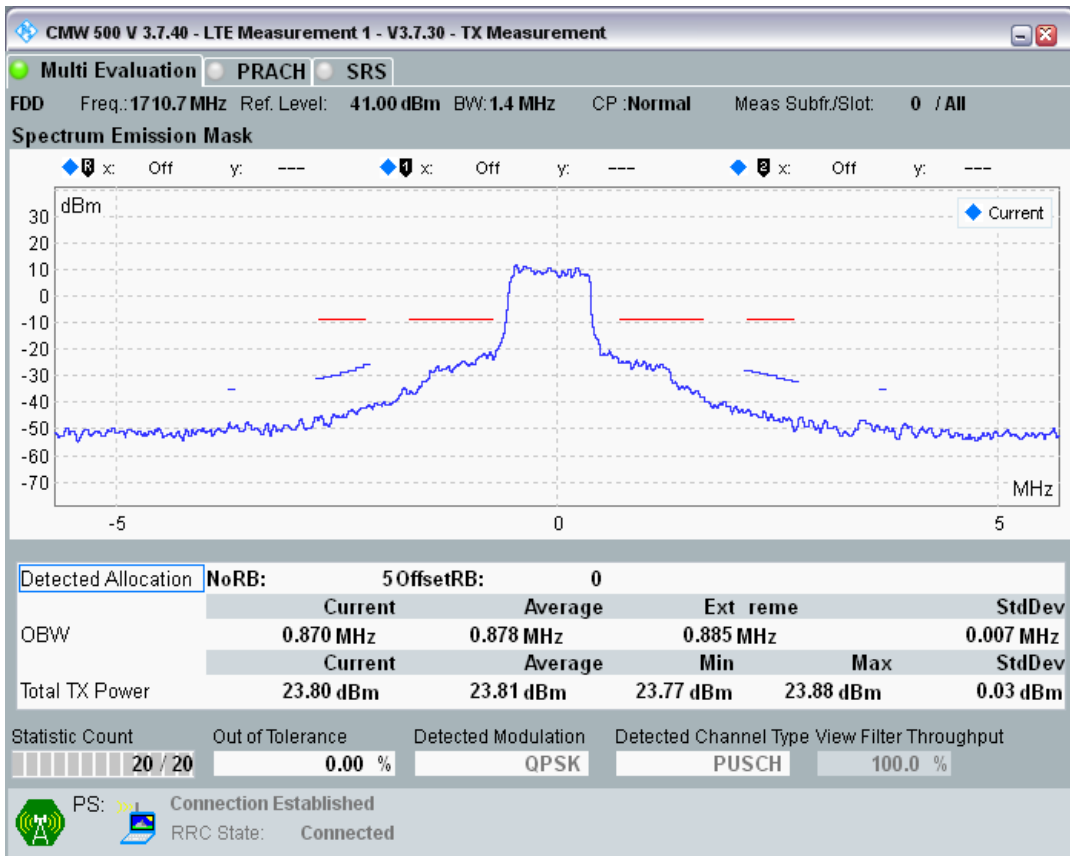

Band3 QPSK BW=1.4MHz Channel=19207 RB Size=5 Position=#0