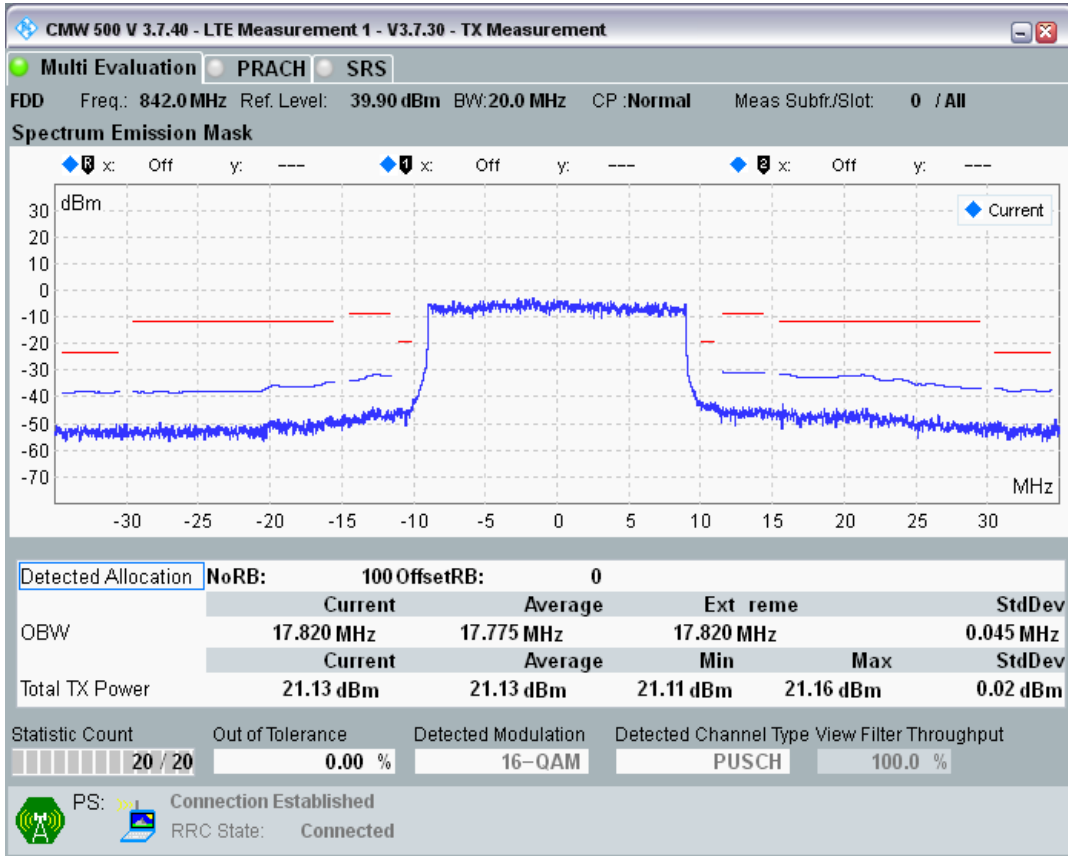

Band20 QPSK BW=20MHz Channel=24250 RB Size=100 Position=#0

Band20 QAM16 BW=20MHz Channel=24250 RB Size=18 Position=#0

Band20 QAM16 BW=20MHz Channel=24250 RB Size=18 Position=#Max

Band20 QAM16 BW=20MHz Channel=24250 RB Size=100 Position=#0