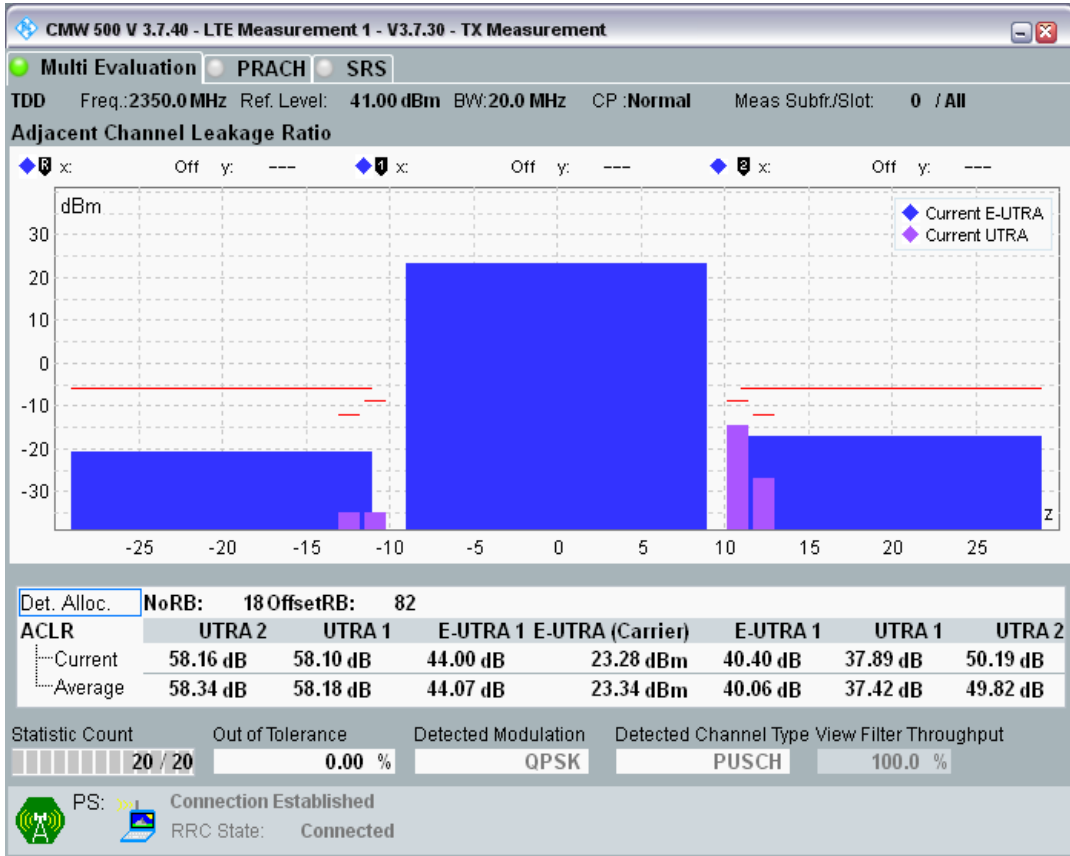

Band40 QAM16 BW=20MHz Channel=38750 RB Size=18 Position=#Max

Band40 QAM16 BW=20MHz Channel=38750 RB Size=100 Position=#0

Band40 QPSK BW=20MHz Channel=39150 RB Size=18 Position=#0

Band40 QPSK BW=20MHz Channel=39150 RB Size=18 Position=#Max