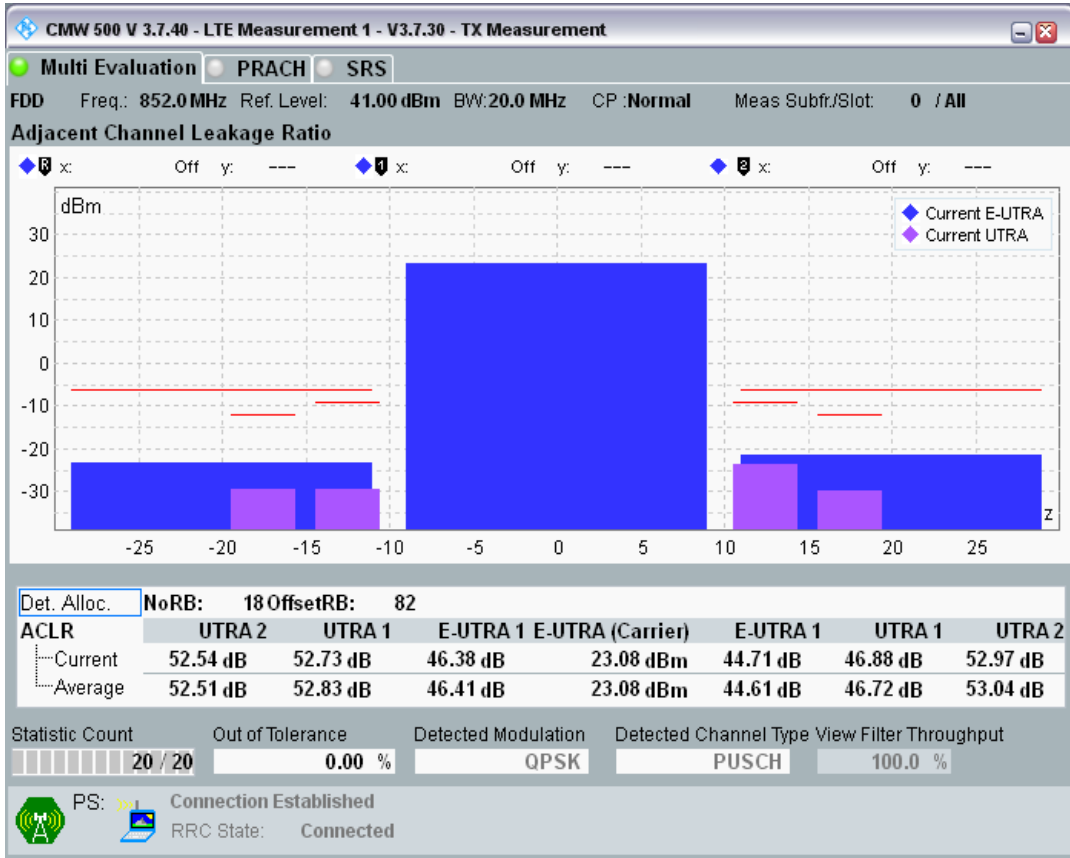

Band20 QAM16 BW=20MHz Channel=24300 RB Size=18 Position=#Max

Band20 QAM16 BW=20MHz Channel=24300 RB Size=100 Position=#0

Band20 QPSK BW=20MHz Channel=24350 RB Size=18 Position=#0

Band20 QPSK BW=20MHz Channel=24350 RB Size=18 Position=#Max