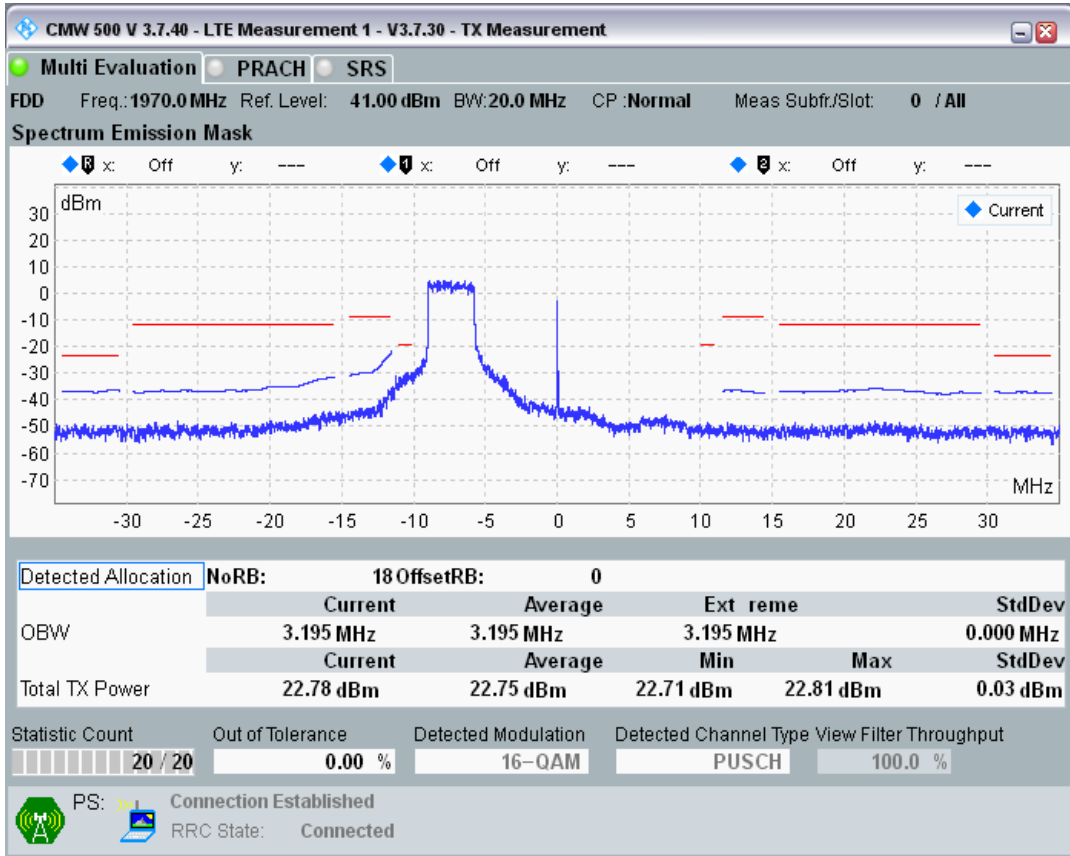

Band1 QPSK BW=20MHz Channel=18500 RB Size=18 Position=#0

Band1 QPSK BW=20MHz Channel=18500 RB Size=18 Position=#Max

Band1 QPSK BW=20MHz Channel=18500 RB Size=100 Position=#0

Band1 QAM16 BW=20MHz Channel=18500 RB Size=18 Position=#0