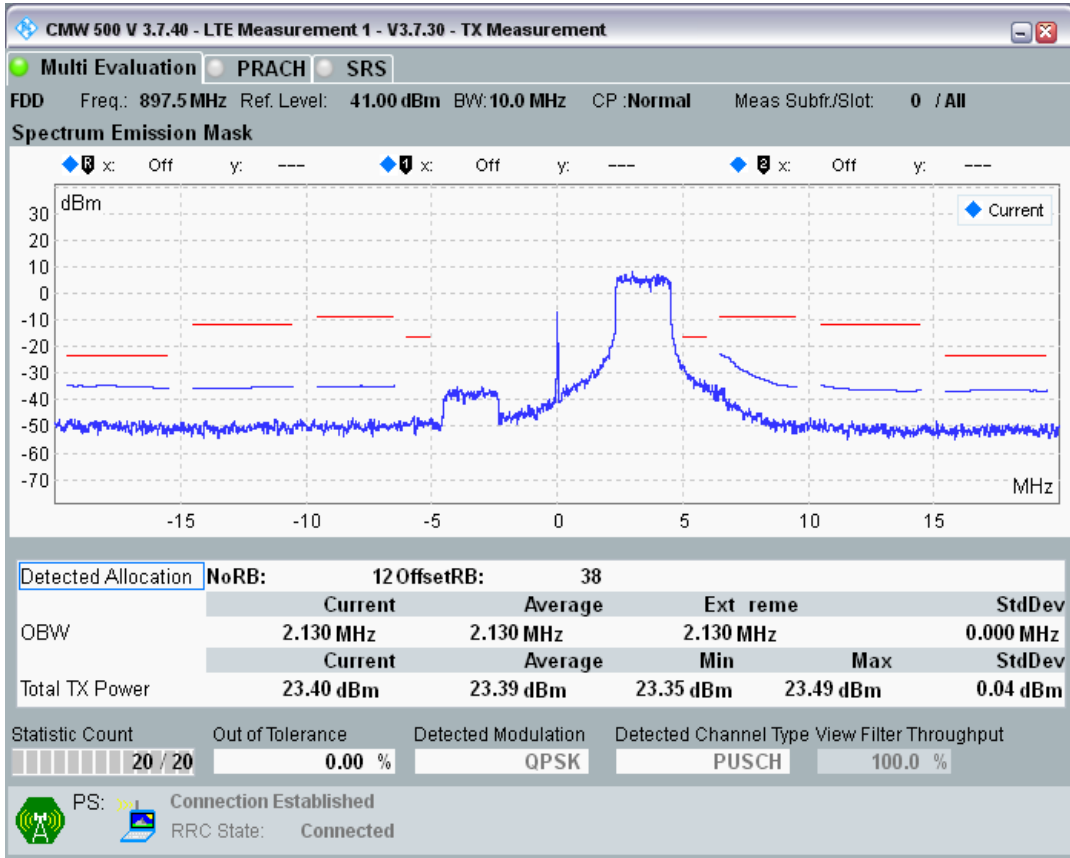

Band8 QAM16 BW=10MHz Channel=21500 RB Size=12 Position=#Max

Band8 QAM16 BW=10MHz Channel=21500 RB Size=50 Position=#0

Band8 QPSK BW=10MHz Channel=21625 RB Size=12 Position=#0

Band8 QPSK BW=10MHz Channel=21625 RB Size=12 Position=#Max