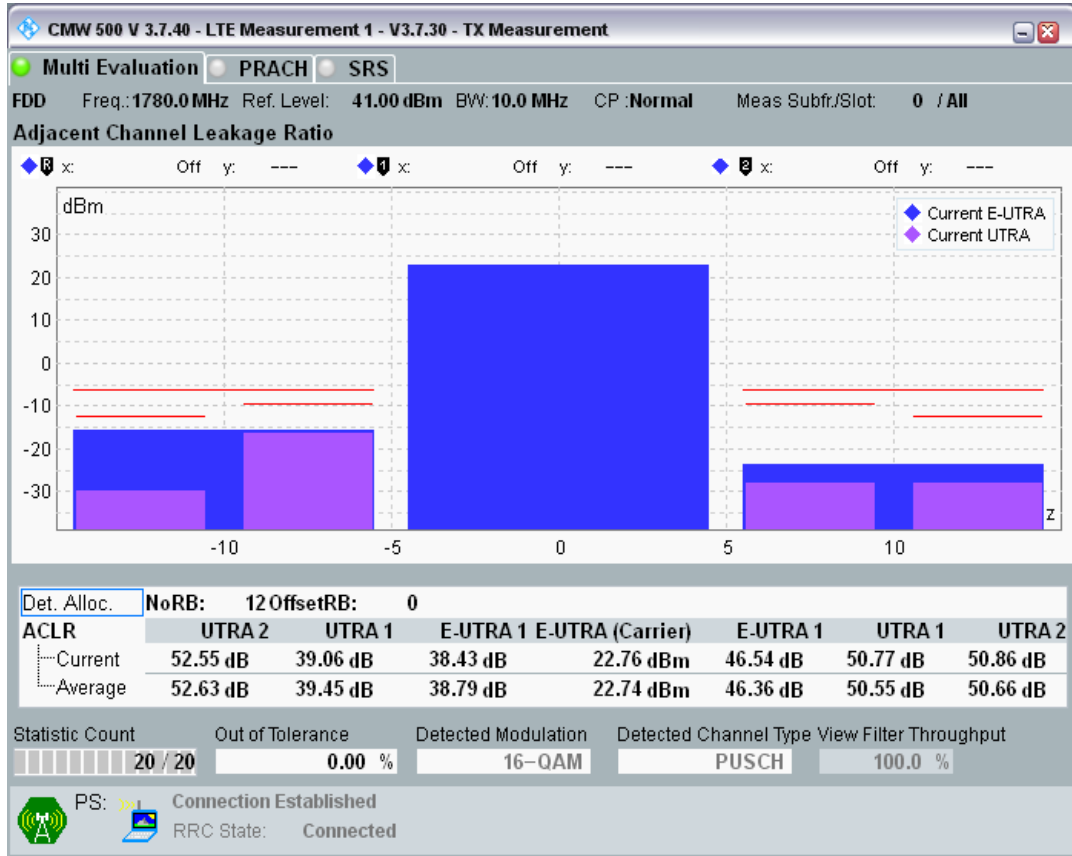

Band3 QPSK BW=10MHz Channel=19900 RB Size=12 Position=#0

Band3 QPSK BW=10MHz Channel=19900 RB Size=12 Position=#Max

Band3 QPSK BW=10MHz Channel=1990 RB Size=50 Position=#0

Band3 QAM16 BW=10MHz Channel=1990 RB Size=12 Position=#0