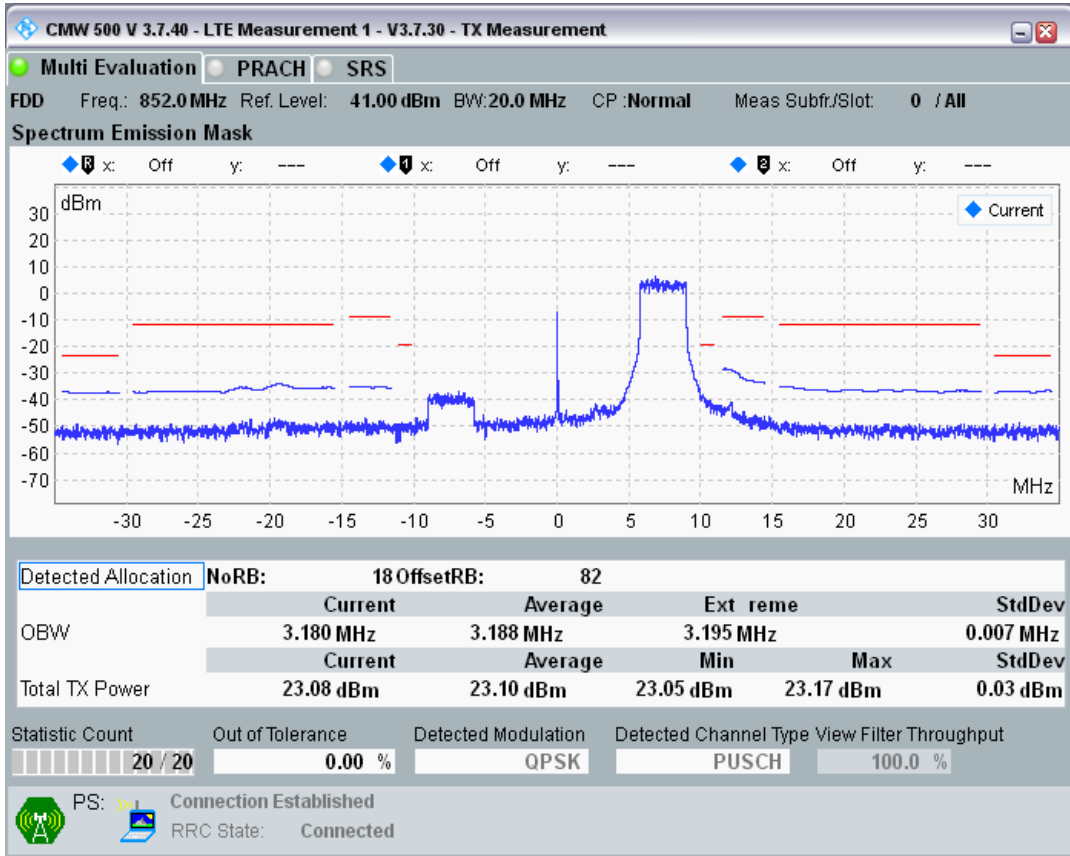

Band20 QAM16 BW=20MHz Channel=24300 RB Size=18 Position=#Max

Band20 QAM16 BW=20MHz Channel=24300 RB Size=100 Position=#0

Band20 QPSK BW=20MHz Channel=24350 RB Size=18 Position=#0

Band20 QPSK BW=20MHz Channel=24350 RB Size=18 Position=#Max