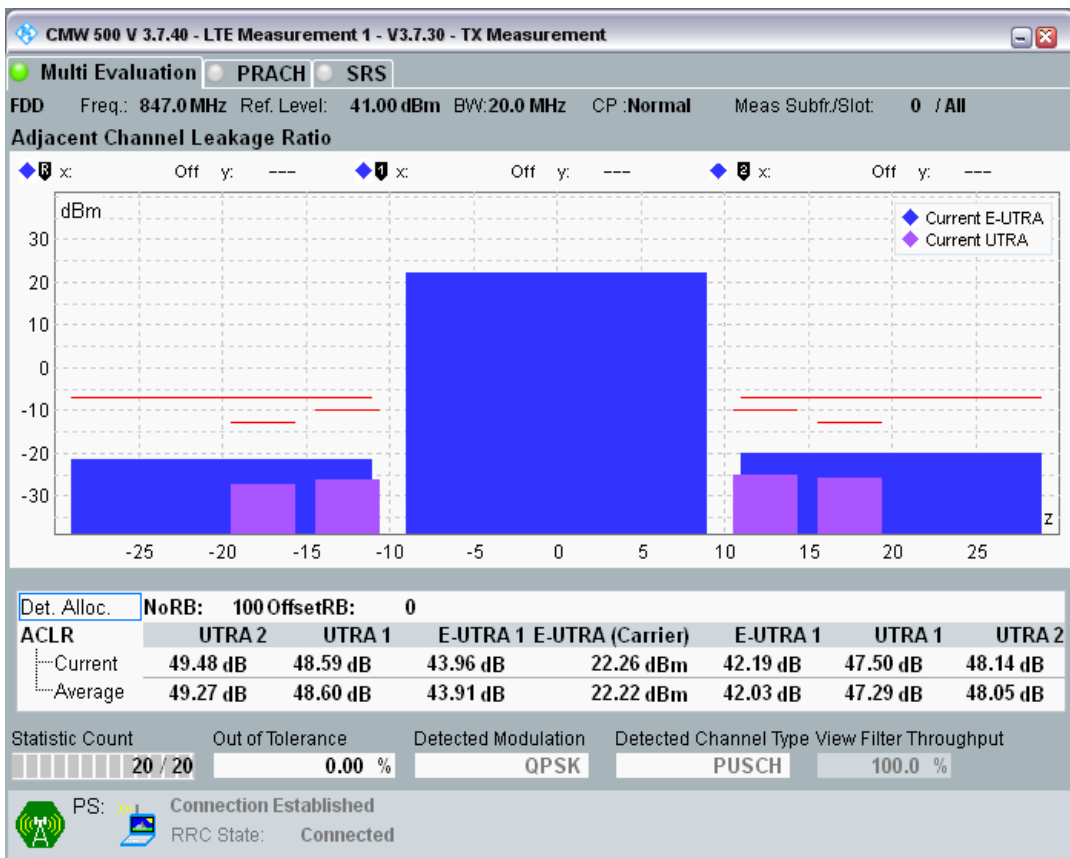

Band20 QPSK BW=20MHz Channel=24300 RB Size=100 Position=#0