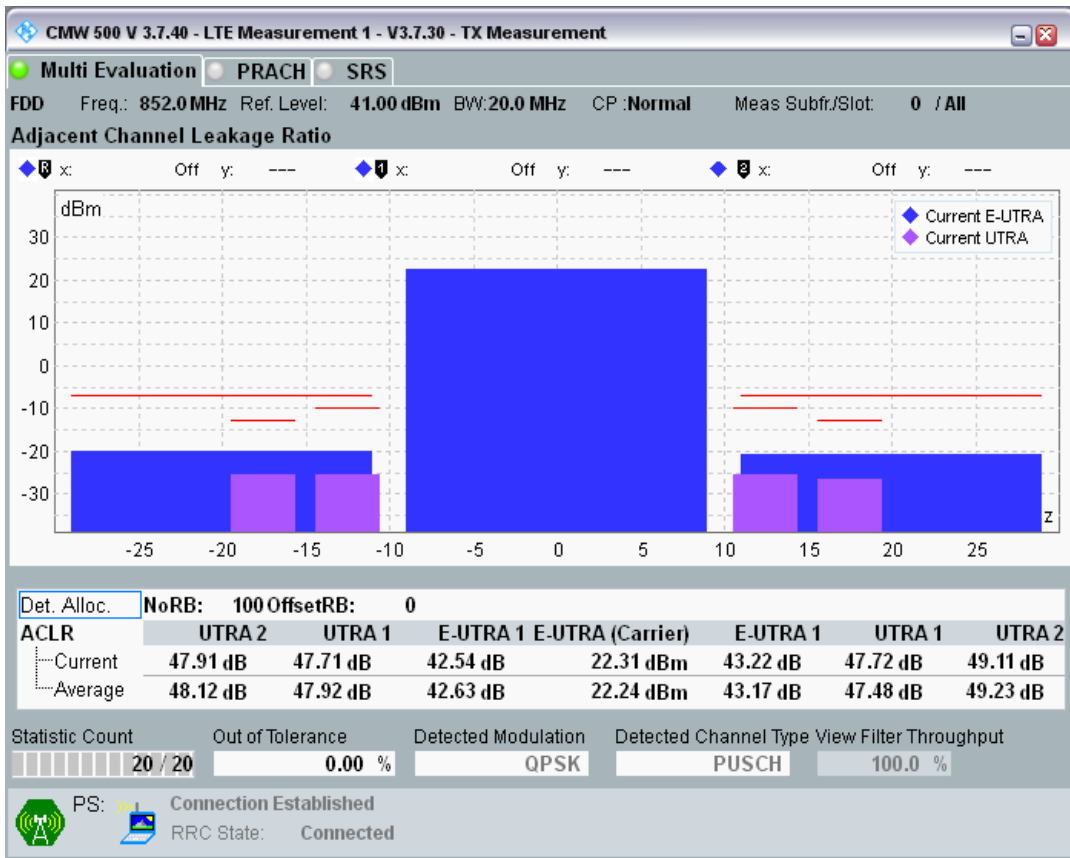

Band20 QPSK BW=20MHz Channel=24350 RB Size=100 Position=#0