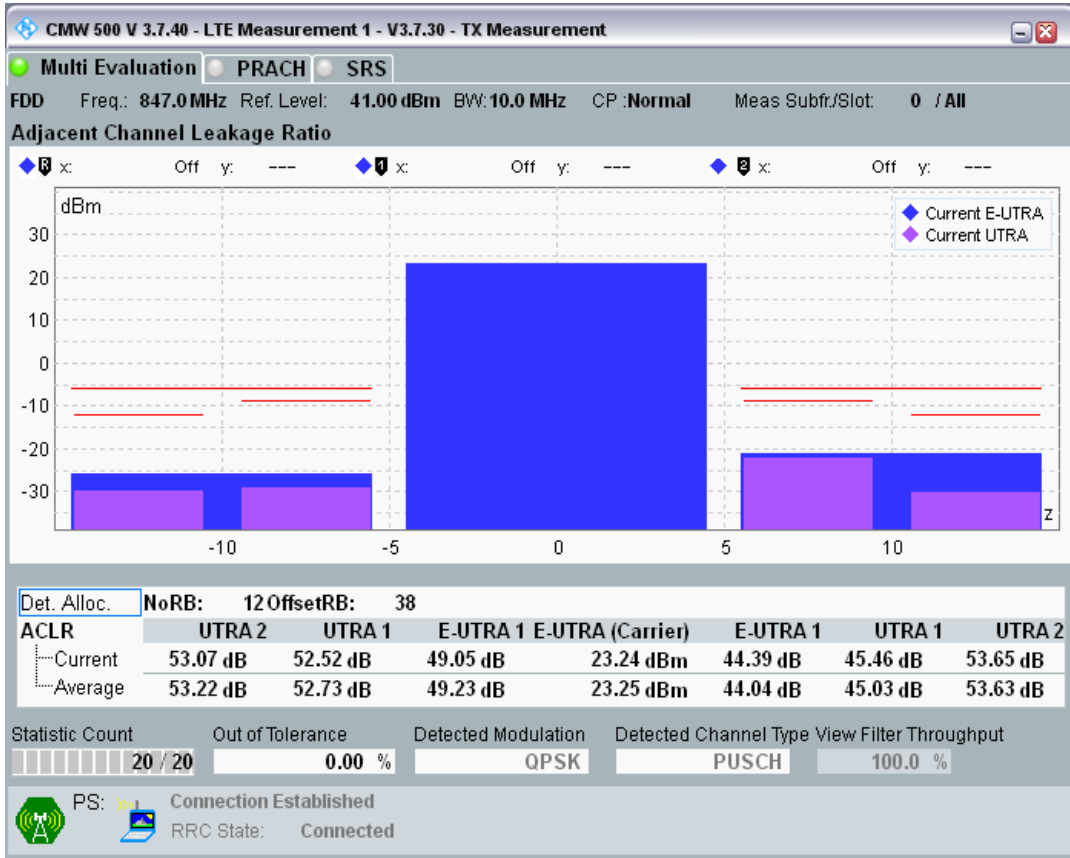

Band20 QAM16 BW=10MHz Channel=24200 RB Size=12 Position=#Max

Band20 QAM16 BW=10MHz Channel=24200 RB Size=50 Position=#0

Band20 QPSK BW=10MHz Channel=24300 RB Size=12 Position=#0

Band20 QPSK BW=10MHz Channel=24300 RB Size=12 Position=#Max