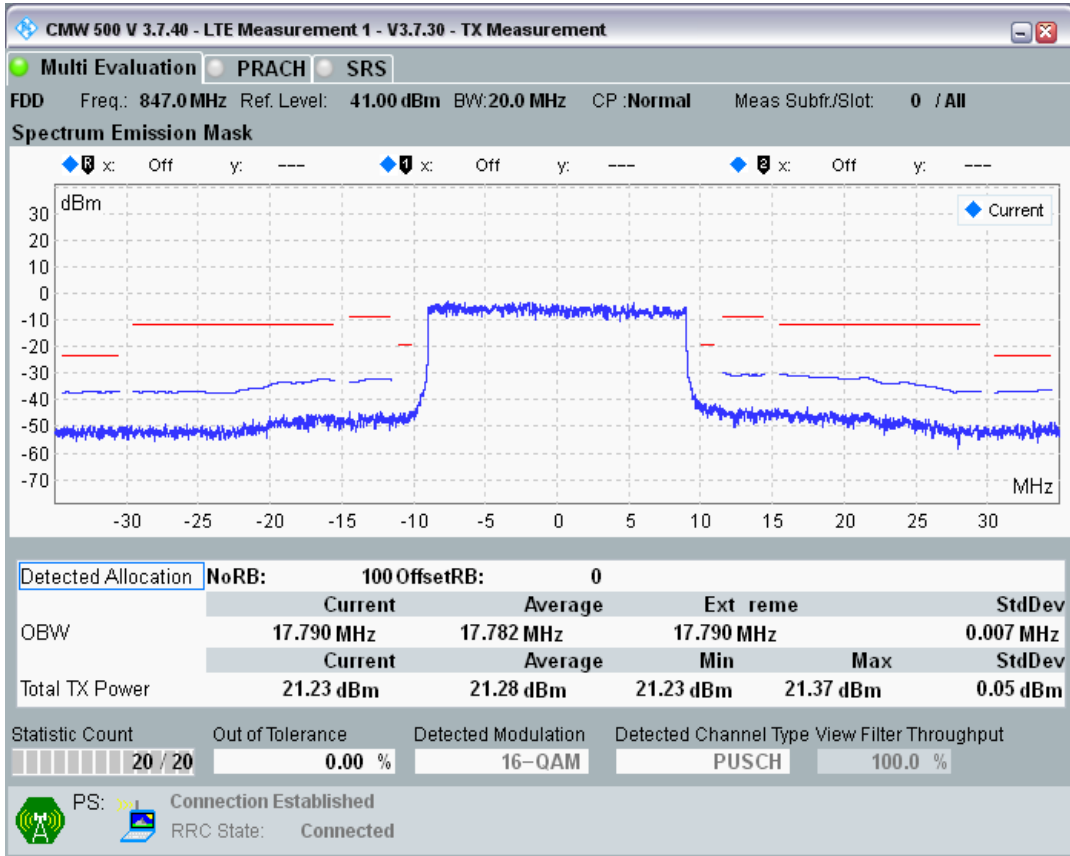

Band20 QAM16 BW=20MHz Channel=24300 RB Size=100 Position=#0