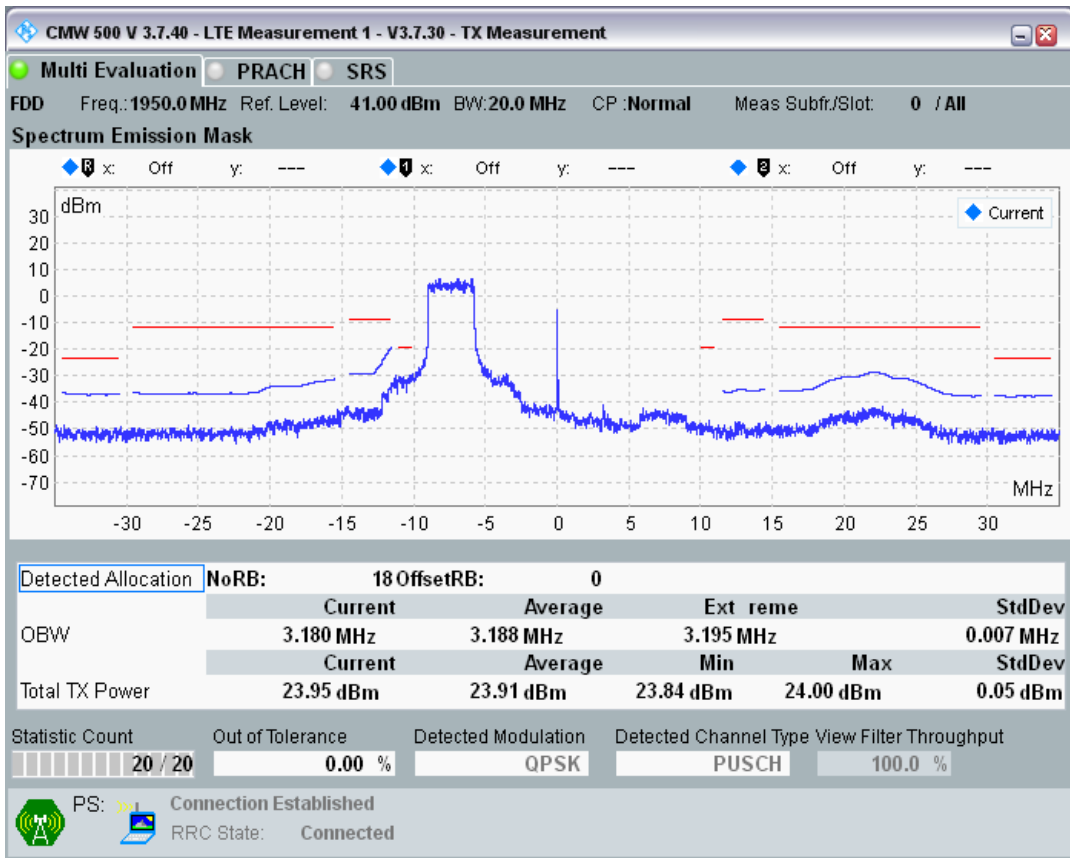

Band1 QPSK BW=20MHz Channel=18300 RB Size=18 Position=#0