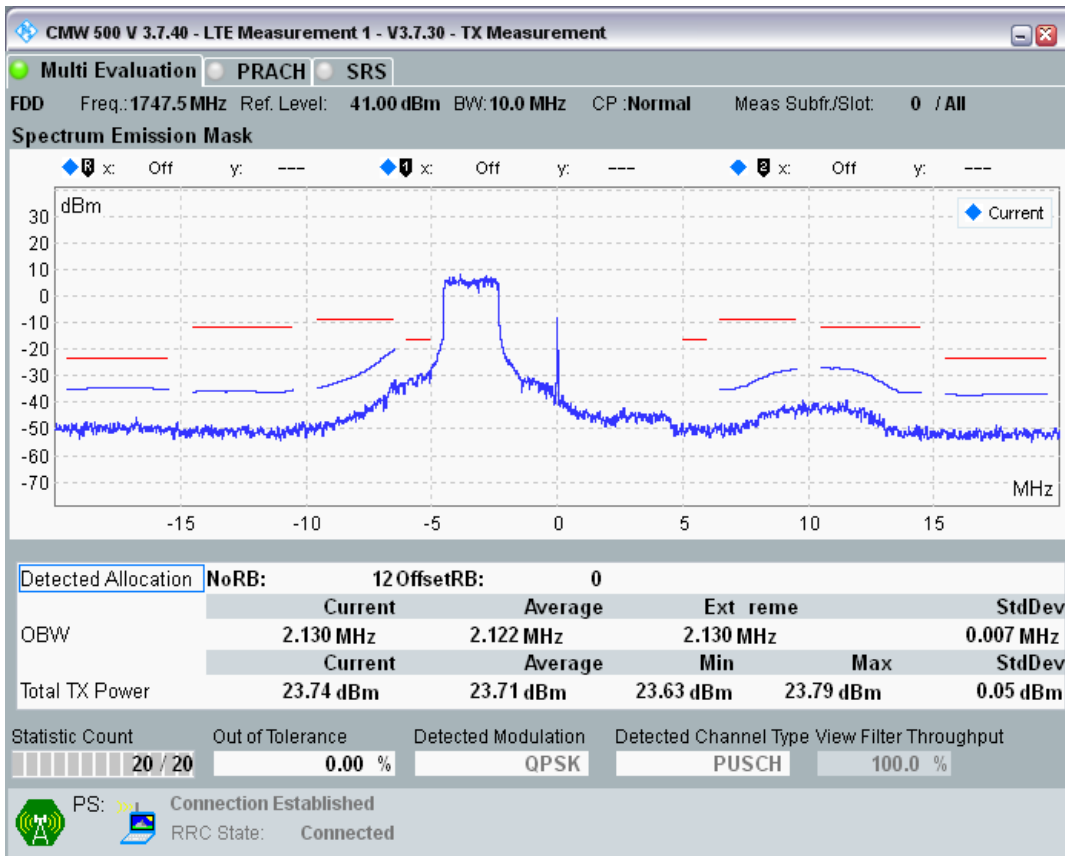

Band3 QPSK BW=10MHz Channel=19575 RB Size=12 Position=#0