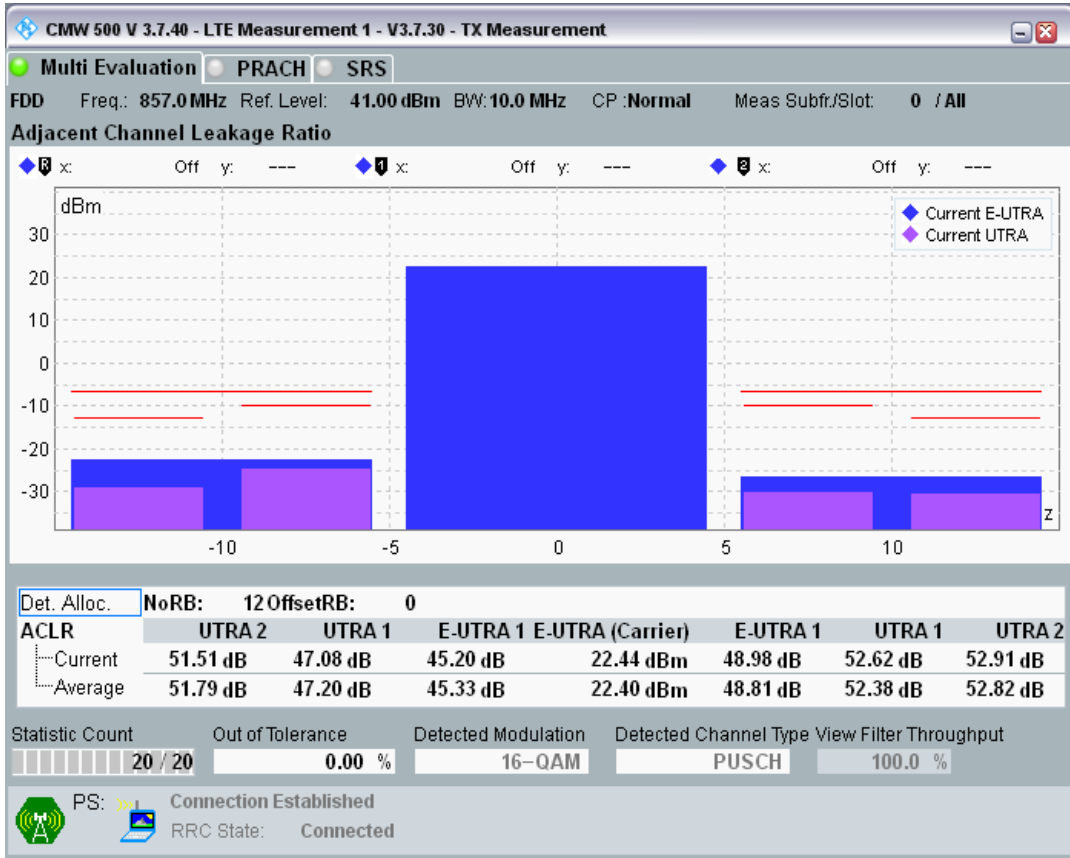

Band20 QPSK BW=10MHz Channel=24400 RB Size=12 Position=#0

Band20 QPSK BW=10MHz Channel=24400 RB Size=12 Position=#Max

Band20 QPSK BW=10MHz Channel=24400 RB Size=50 Position=#0

Band20 QAM16 BW=10MHz Channel=24400 RB Size=12 Position=#0