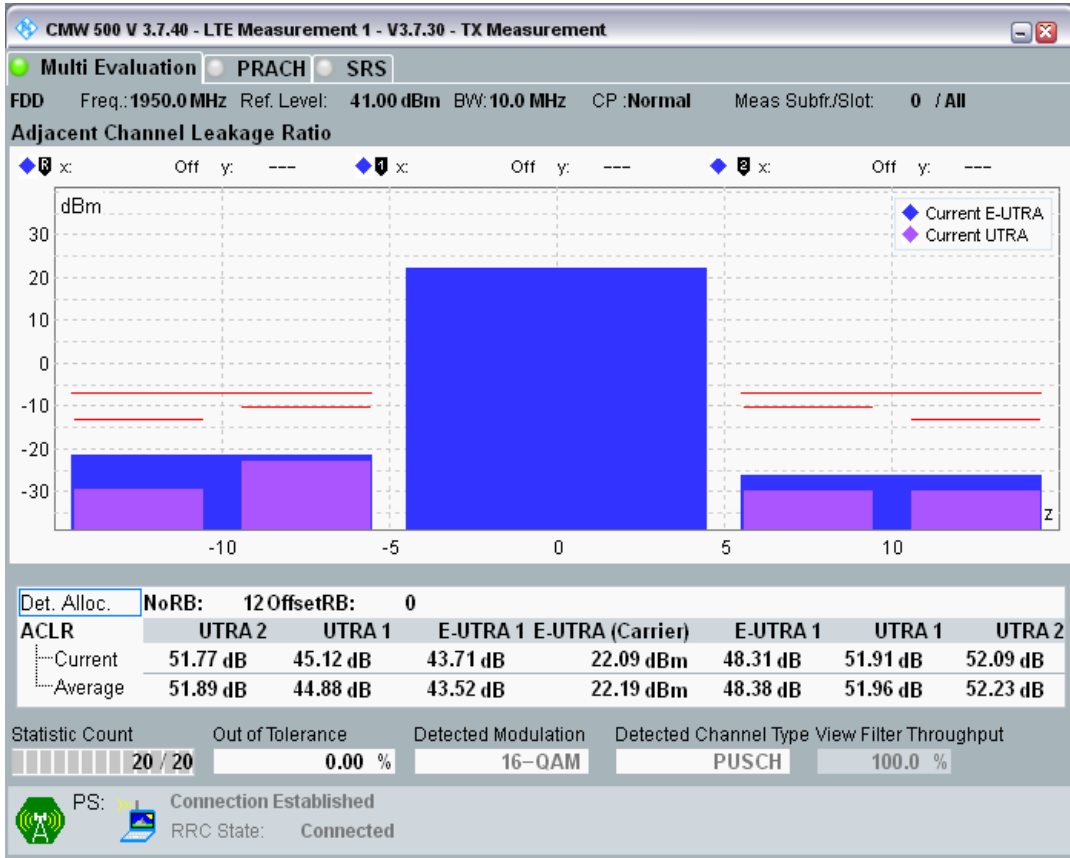

Band1 QPSK BW=10MHz Channel=18300 RB Size=12 Position=#0

Band1 QPSK BW=10MHz Channel=18300 RB Size=12 Position=#Max

Band1 QPSK BW=10MHz Channel=18300 RB Size=50 Position=#0

Band1 QAM16 BW=10MHz Channel=18300 RB Size=12 Position=#0