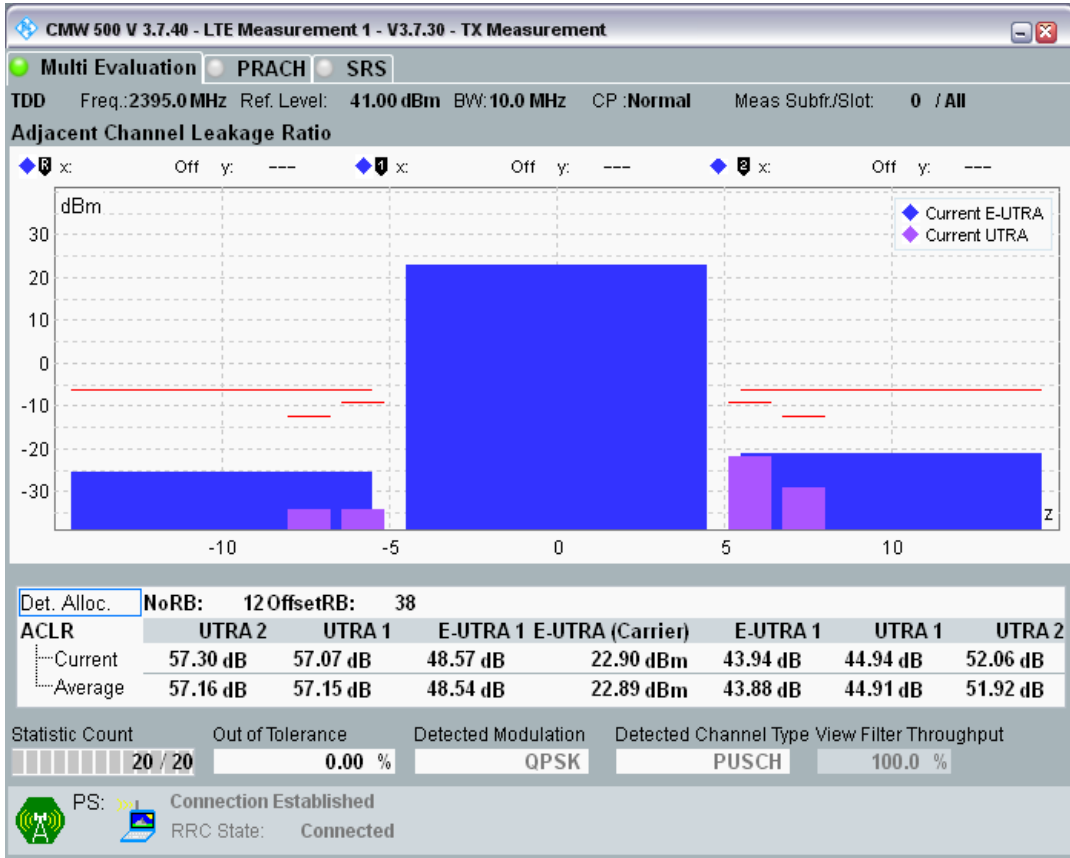

Band40 QAM16 BW=10MHz Channel=39150 RB Size=12 Position=#Max

Band40 QAM16 BW=10MHz Channel=39150 RB Size=50 Position=#0

Band40 QPSK BW=10MHz Channel=39600 RB Size=12 Position=#0

Band40 QPSK BW=10MHz Channel=39600 RB Size=12 Position=#Max