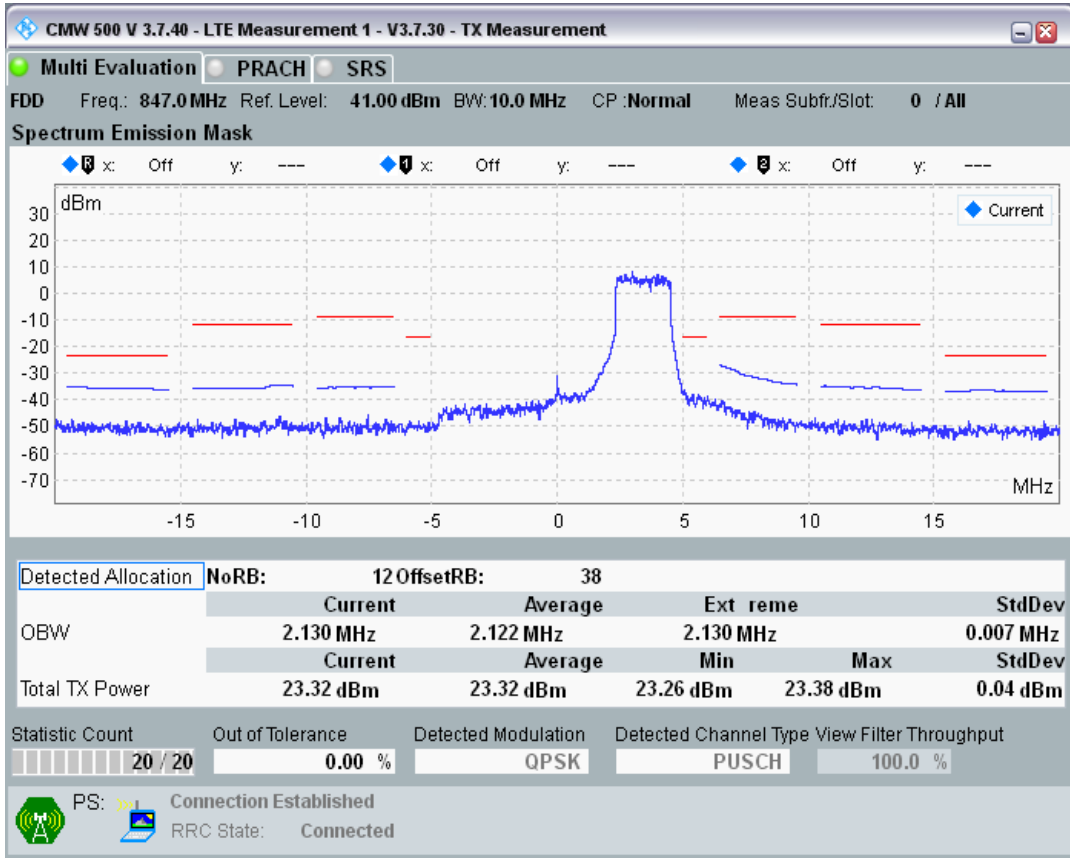

Band20 QAM16 BW=10MHz Channel=24200 RB Size=12 Position=#Max

Band20 QAM16 BW=10MHz Channel=24200 RB Size=50 Position=#0

Band20 QPSK BW=10MHz Channel=24300 RB Size=12 Position=#0

Band20 QPSK BW=10MHz Channel=24300 RB Size=12 Position=#Max