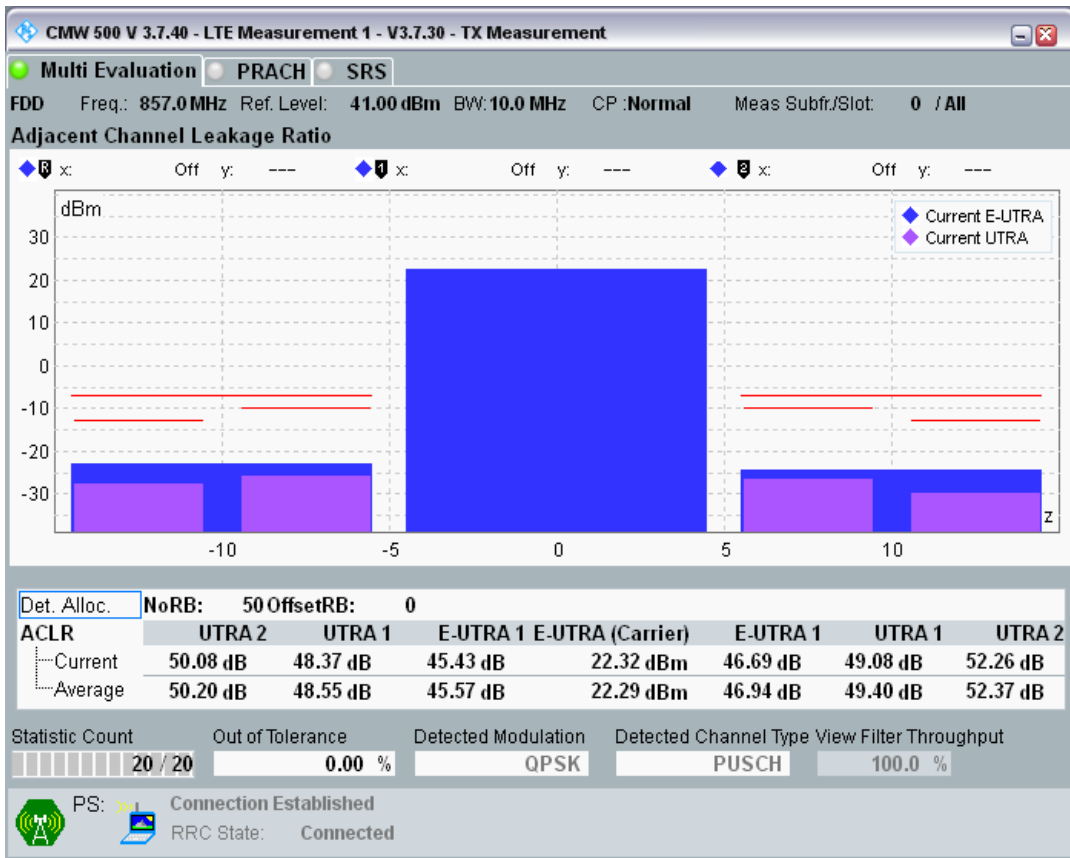

Band20 QPSK BW=10MHz Channel=24400 RB Size=50 Position=#0