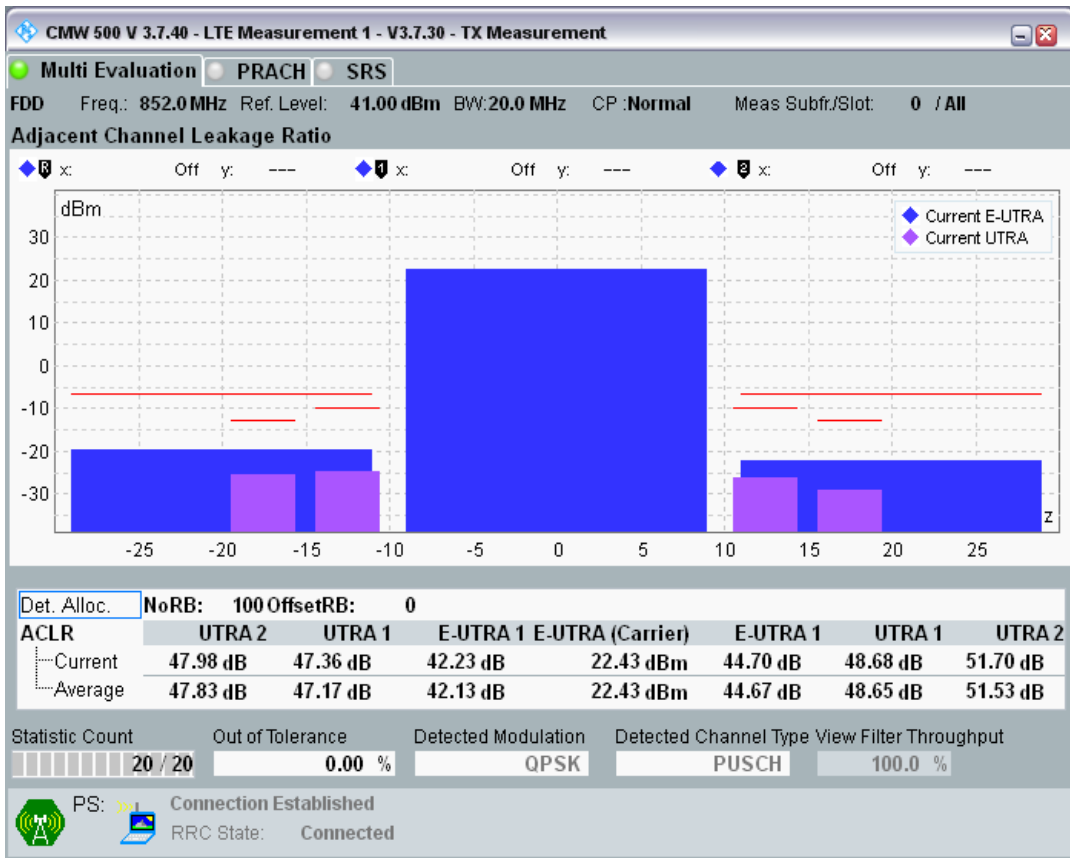

Band20 QPSK BW=20MHz Channel=24350 RB Size=100 Position=#0