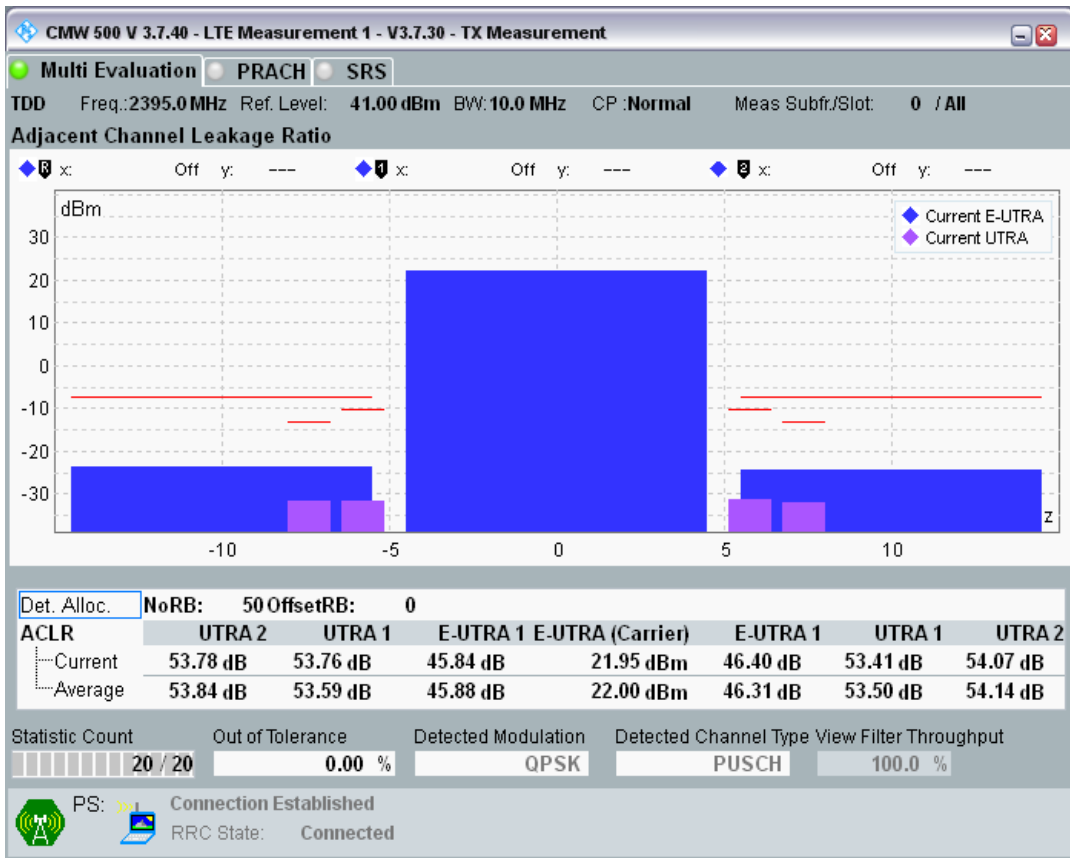

Band40 QPSK BW=10MHz Channel=39600 RB Size=50 Position=#0