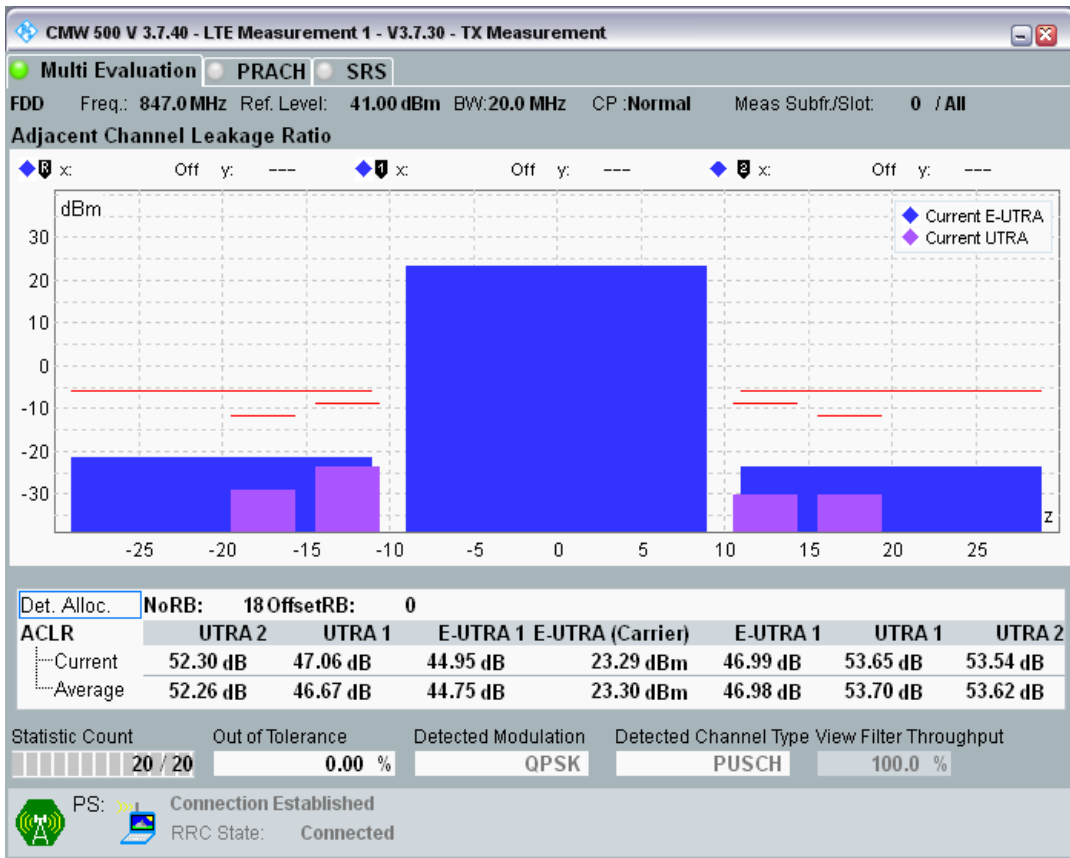

Band20 QPSK BW=20MHz Channel=24300 RB Size=18 Position=#0