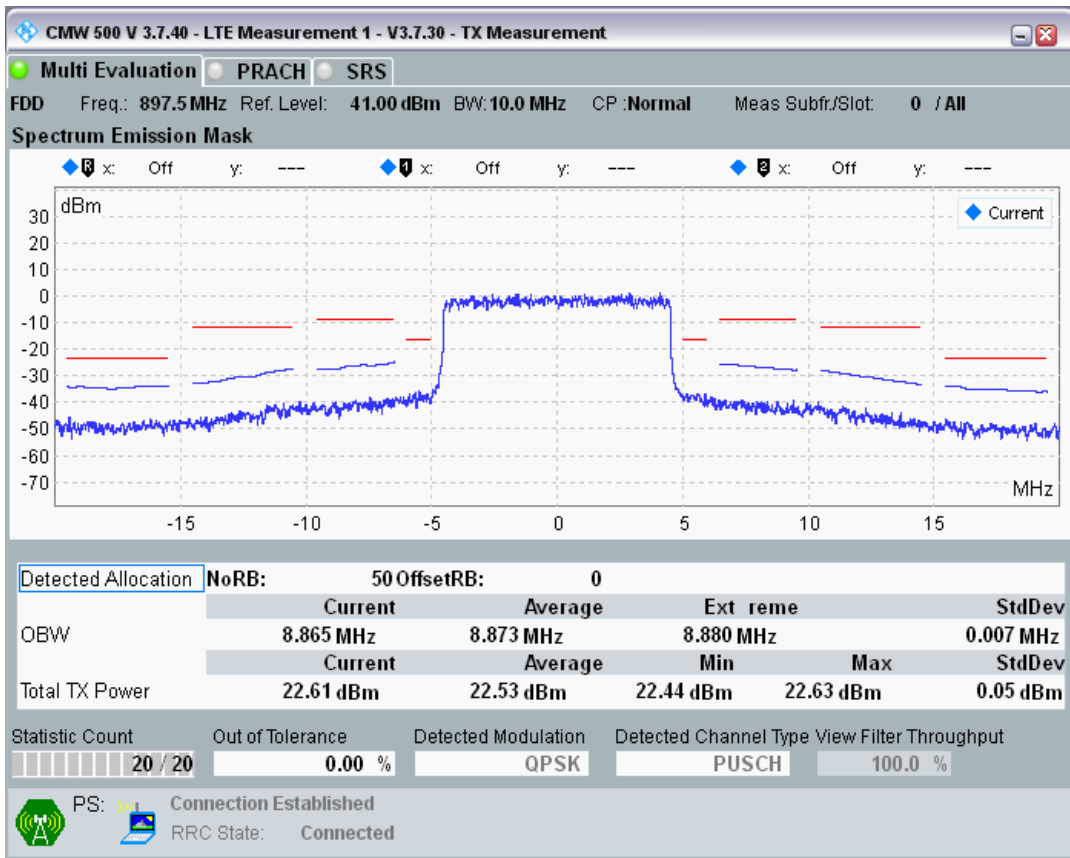

Band8 QPSK BW=10MHz Channel=21625 RB Size=50 Position=#0