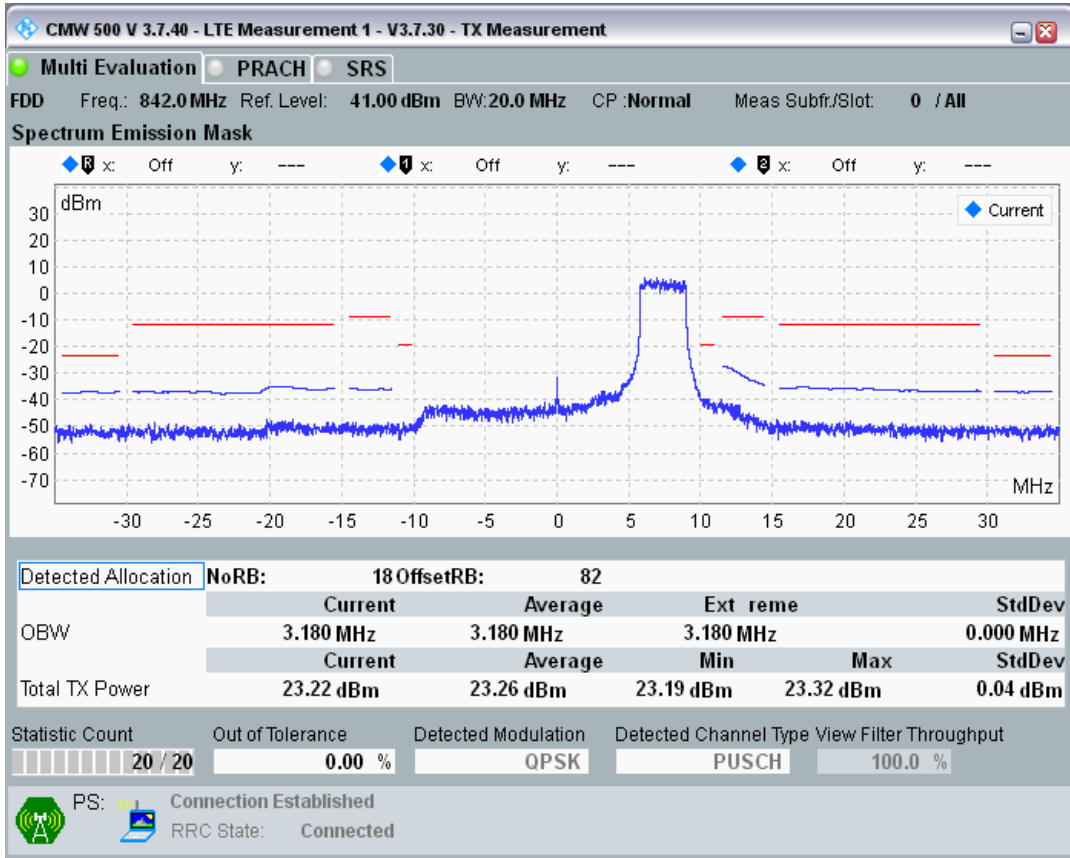

Band20 QAM16 BW=10MHz Channel=24400 RB Size=12 Position=#Max

Band20 QAM16 BW=10MHz Channel=24400 RB Size=50 Position=#0

Band20 QPSK BW=20MHz Channel=24250 RB Size=18 Position=#0

Band20 QPSK BW=20MHz Channel=24250 RB Size=18 Position=#Max