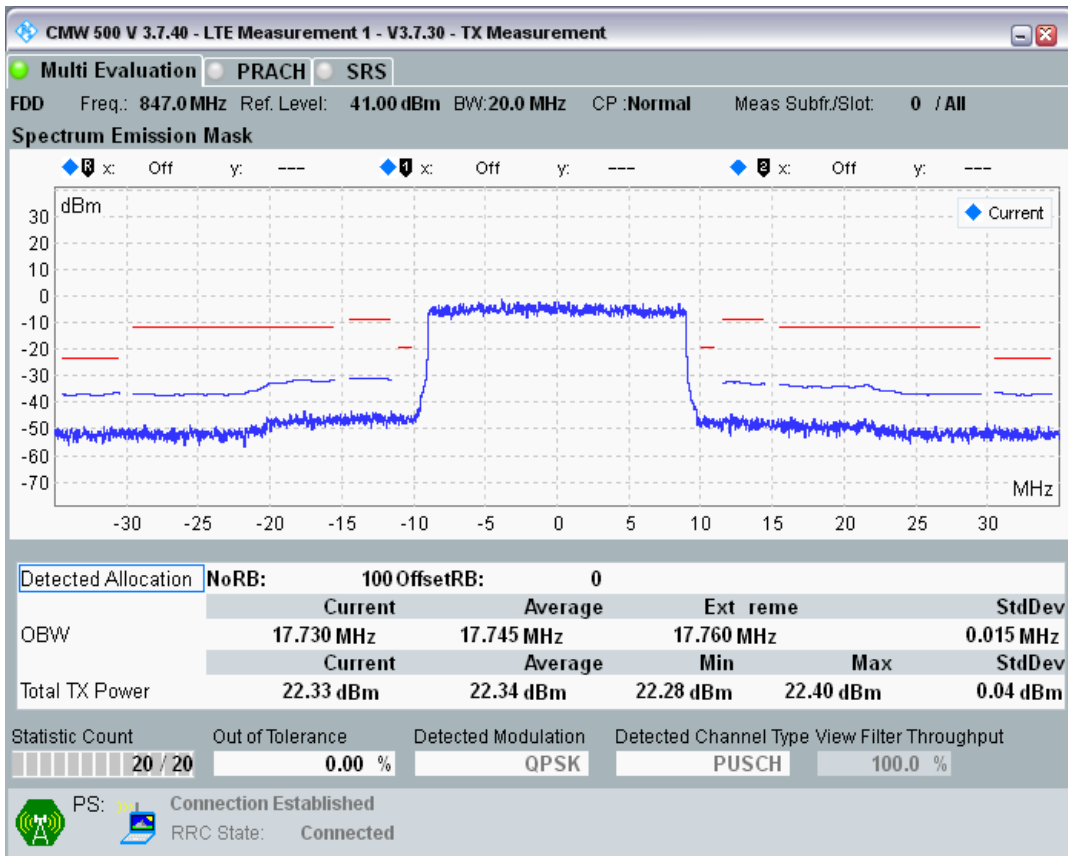

Band20 QPSK BW=20MHz Channel=24300 RB Size=100 Position=#0