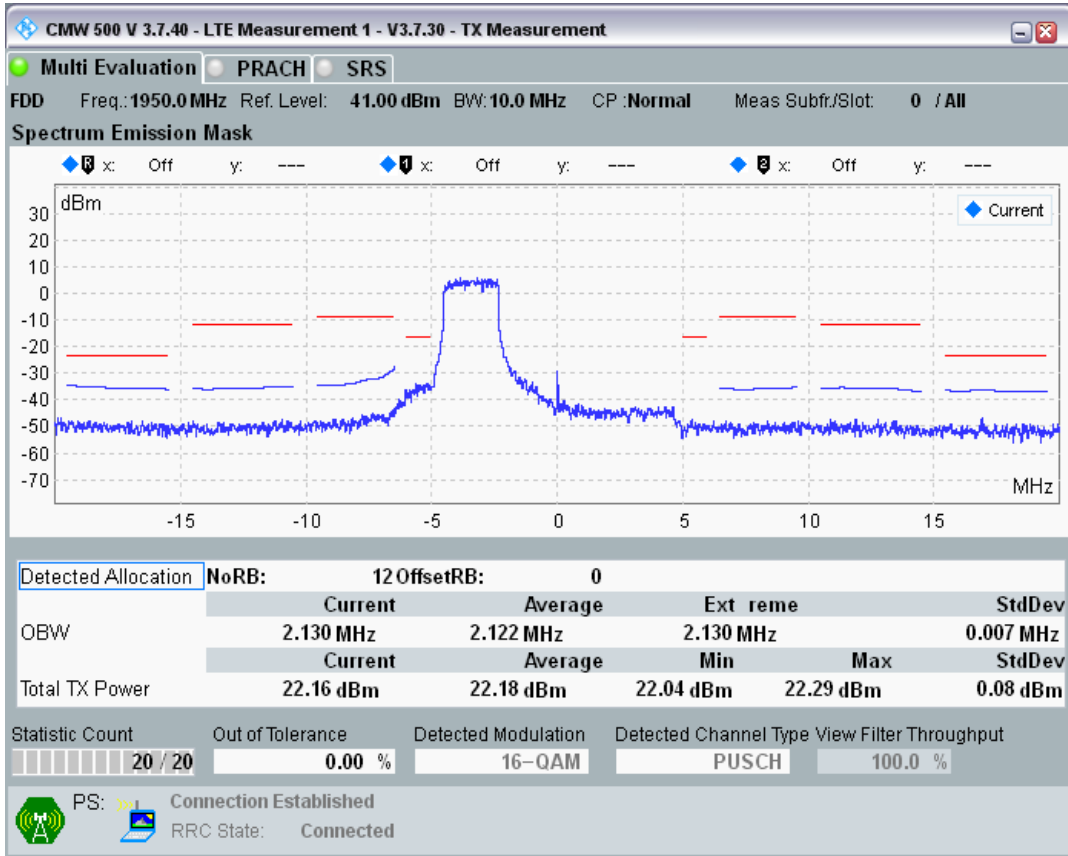

Band1 QPSK BW=10MHz Channel=18300 RB Size=12 Position=#0

Band1 QPSK BW=10MHz Channel=18300 RB Size=12 Position=#Max

Band1 QPSK BW=10MHz Channel=18300 RB Size=50 Position=#0

Band1 QAM16 BW=10MHz Channel=18300 RB Size=12 Position=#0