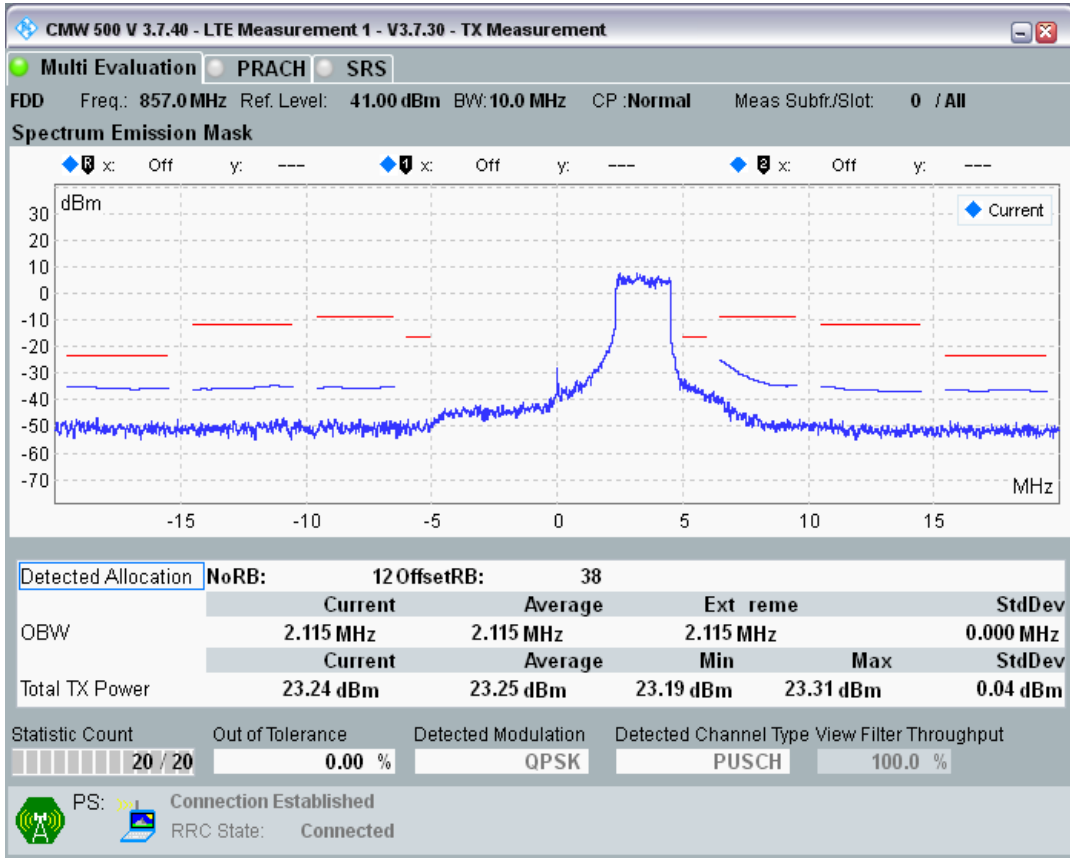

Band20 QPSK BW=10MHz Channel=24400 RB Size=12 Position=#Max