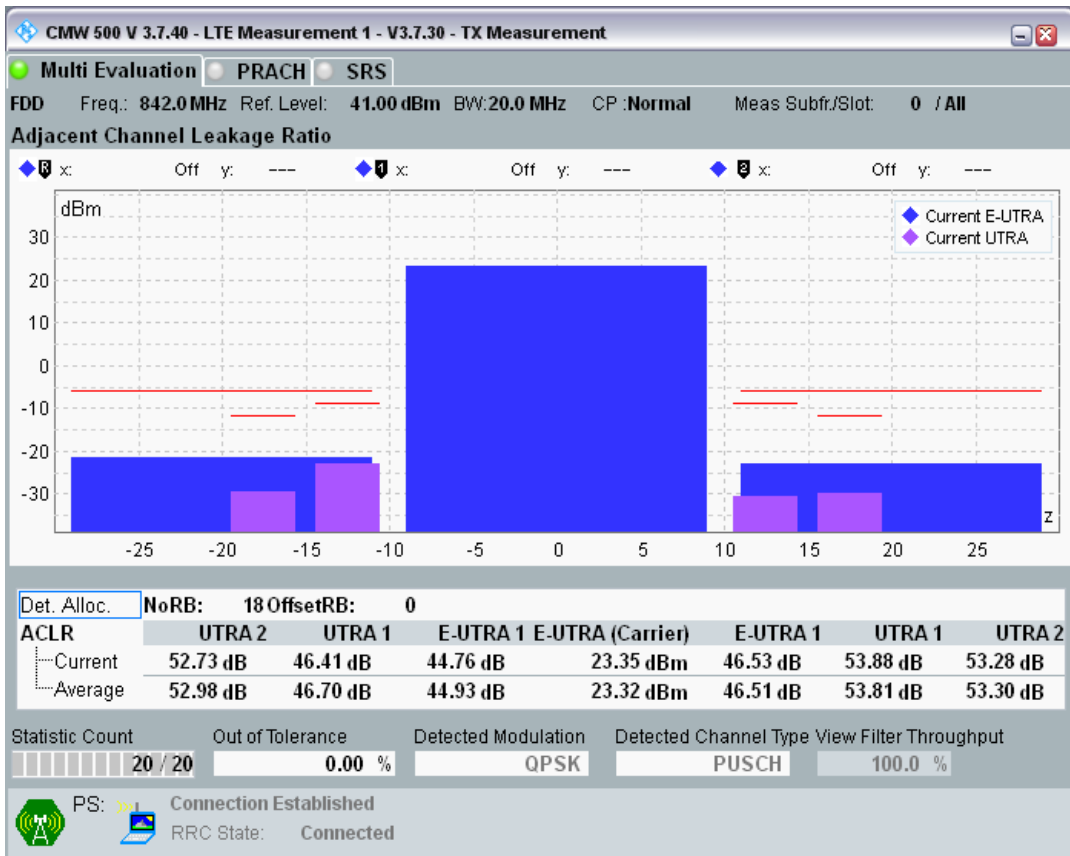

Band20 QPSK BW=20MHz Channel=24250 RB Size=18 Position=#0