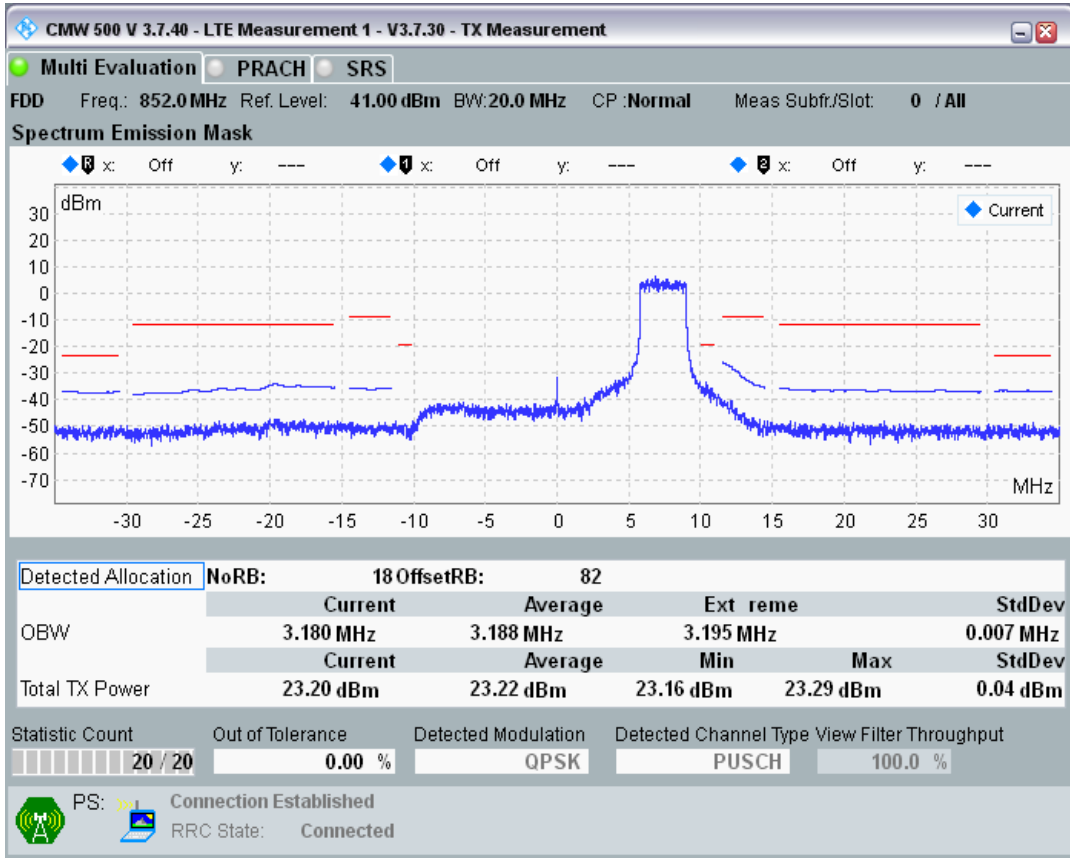

Band20 QAM16 BW=20MHz Channel=24300 RB Size=18 Position=#Max

Band20 QAM16 BW=20MHz Channel=24300 RB Size=100 Position=#0

Band20 QPSK BW=20MHz Channel=24350 RB Size=18 Position=#0

Band20 QPSK BW=20MHz Channel=24350 RB Size=18 Position=#Max