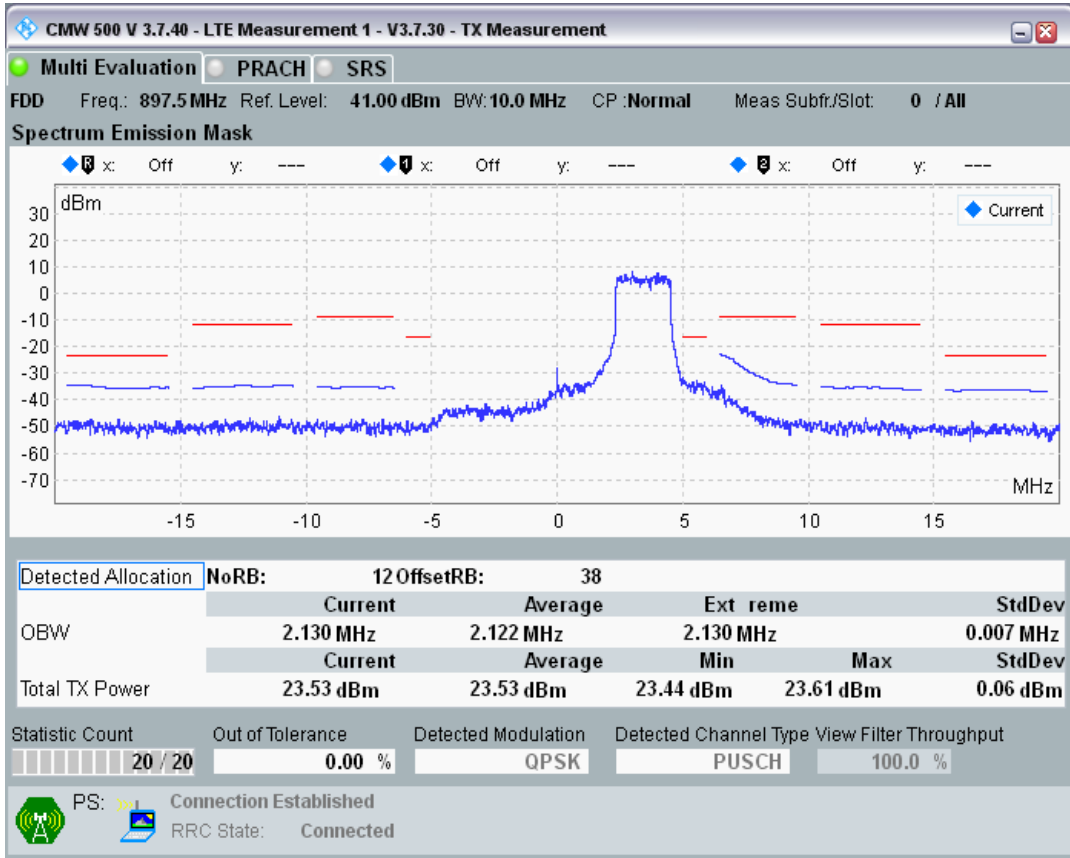

Band8 QAM16 BW=10MHz Channel=21500 RB Size=12 Position=#Max

Band8 QAM16 BW=10MHz Channel=21500 RB Size=50 Position=#0

Band8 QPSK BW=10MHz Channel=21625 RB Size=12 Position=#0

Band8 QPSK BW=10MHz Channel=21625 RB Size=12 Position=#Max