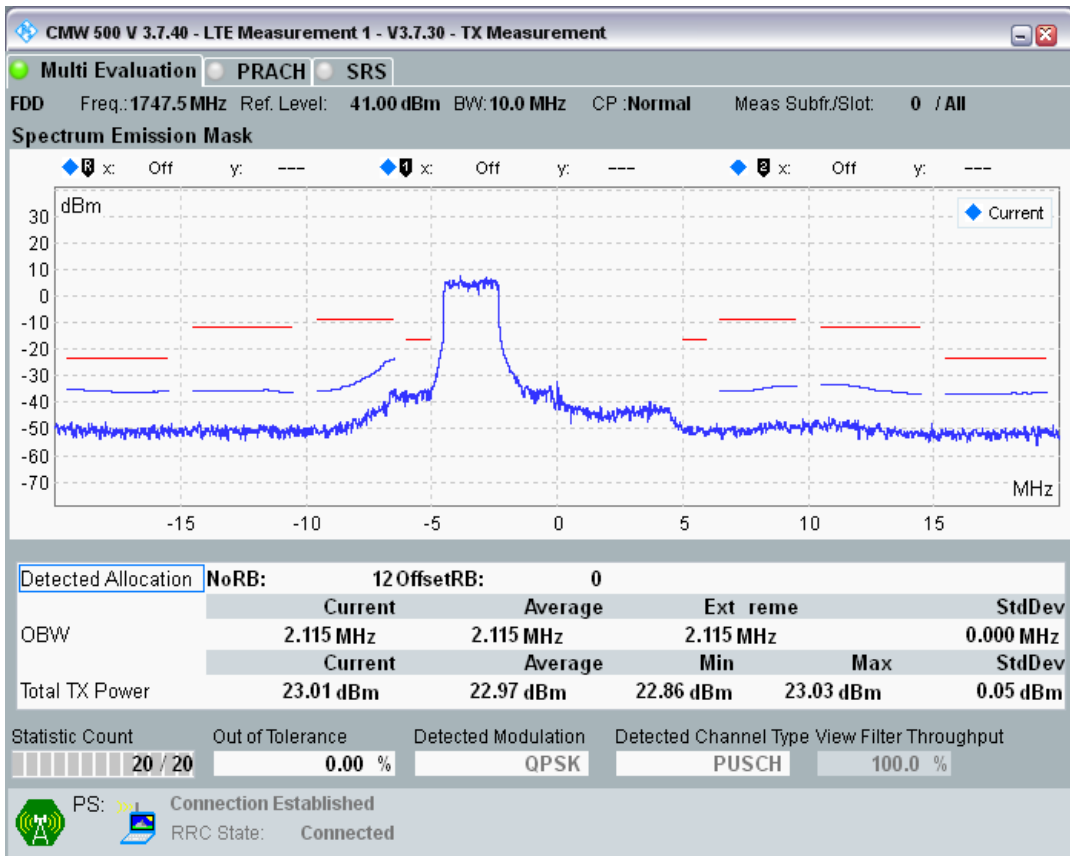

Band3 QPSK BW=10MHz Channel=19575 RB Size=12 Position=#0