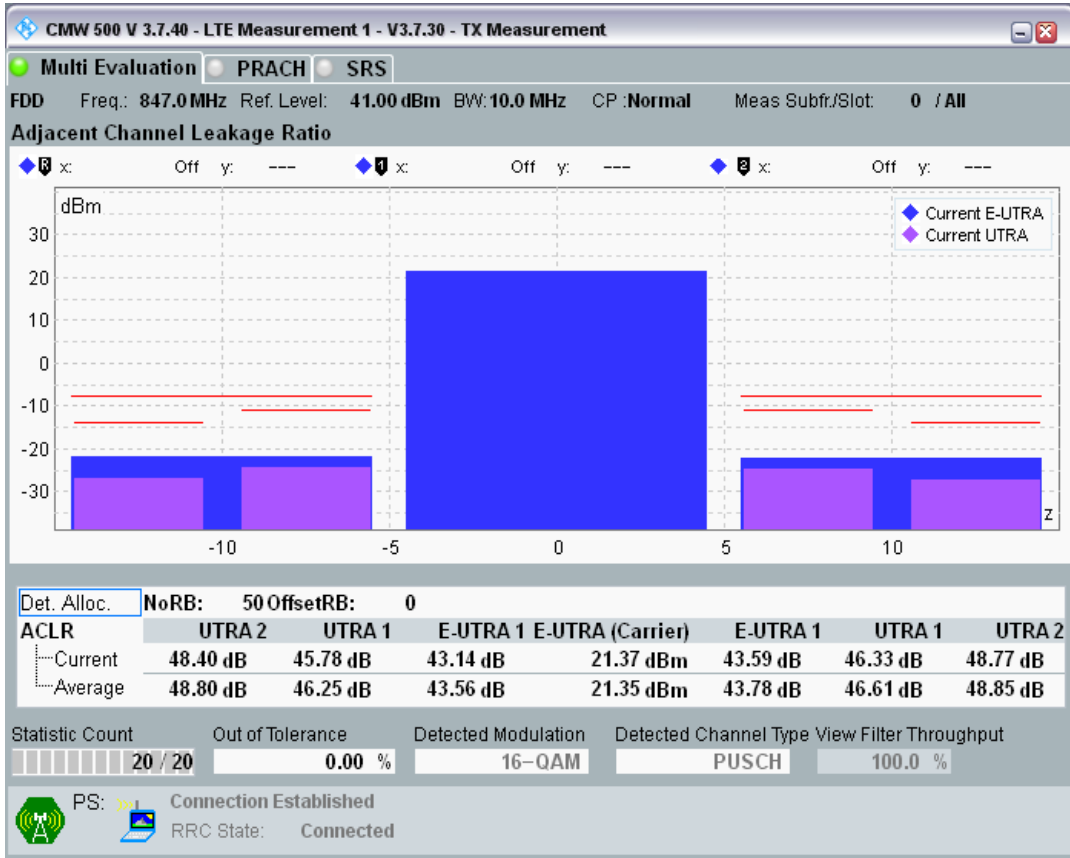

Band20 QPSK BW=10MHz Channel=24300 RB Size=50 Position=#0

Band20 QAM16 BW=10MHz Channel=24300 RB Size=12 Position=#0

Band20 QAM16 BW=10MHz Channel=24300 RB Size=12 Position=#Max

Band20 QAM16 BW=10MHz Channel=24300 RB Size=50 Position=#0