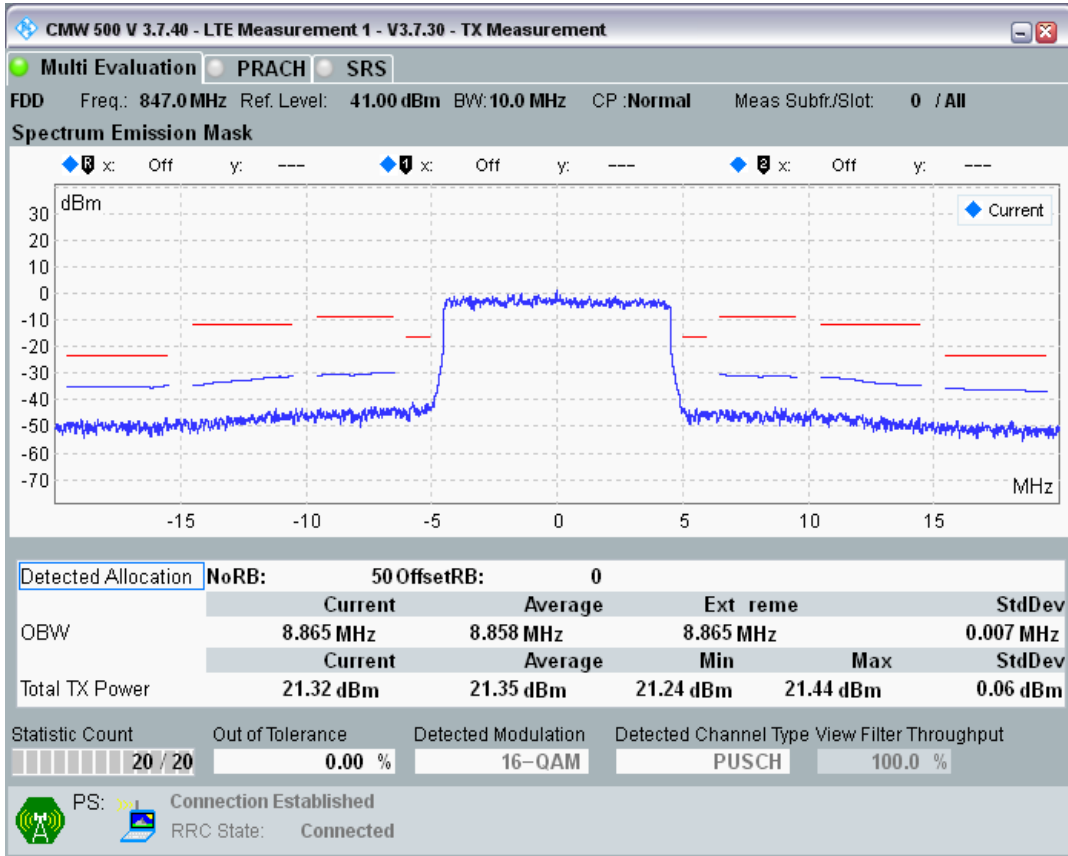

Band20 QPSK BW=10MHz Channel=24300 RB Size=50 Position=#0

Band20 QAM16 BW=10MHz Channel=24300 RB Size=12 Position=#0

Band20 QAM16 BW=10MHz Channel=24300 RB Size=12 Position=#Max

Band20 QAM16 BW=10MHz Channel=24300 RB Size=50 Position=#0