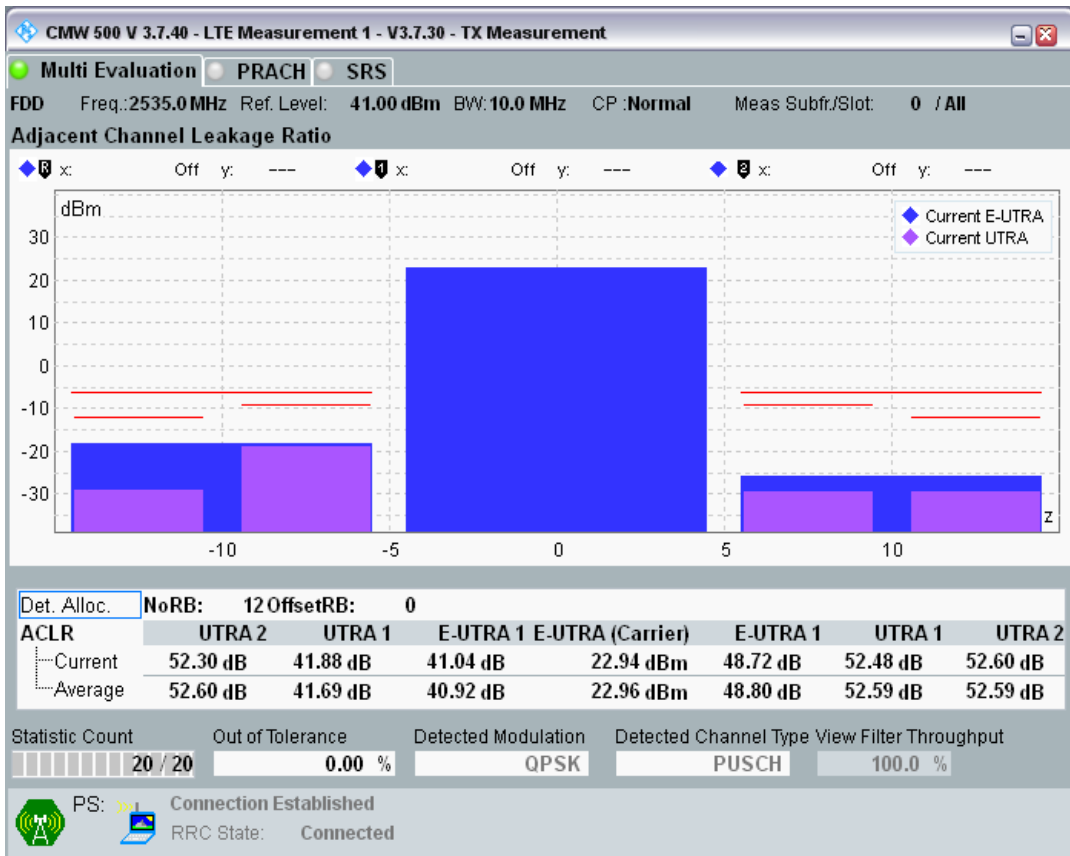

Band7 QPSK BW=10MHz Channel=21100 RB Size=12 Position=#0