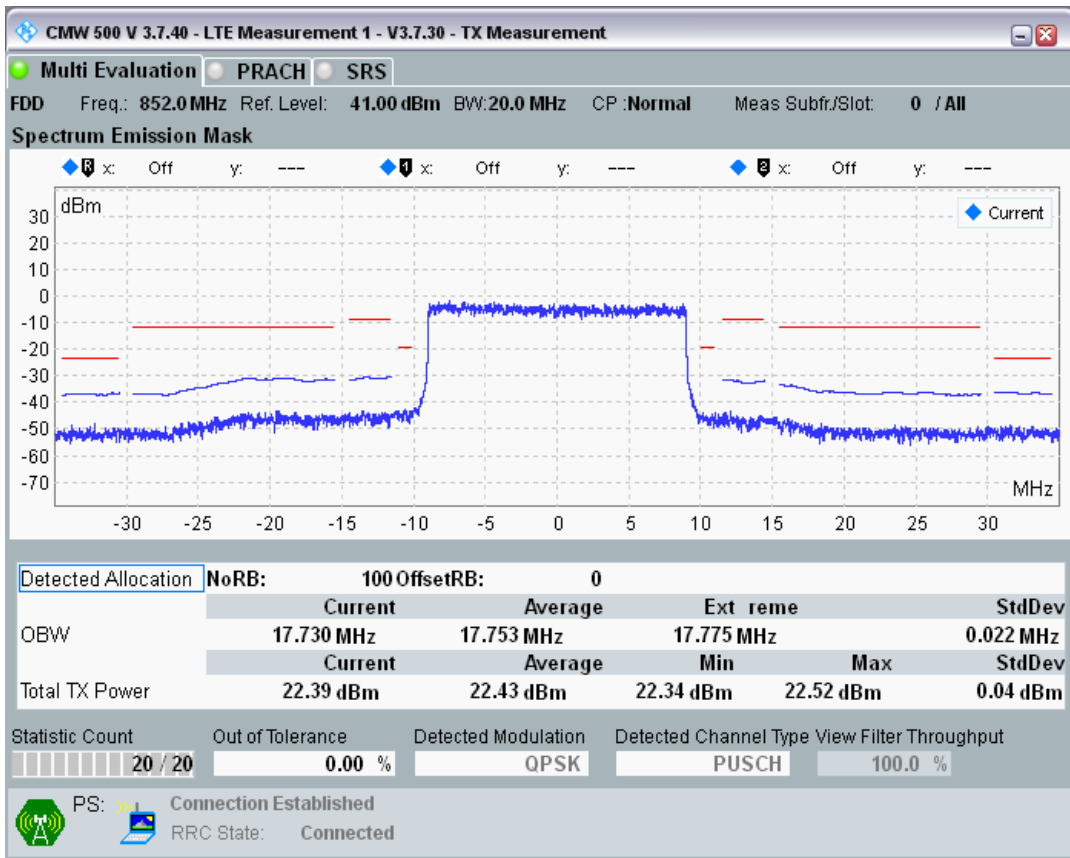

Band20 QPSK BW=20MHz Channel=24350 RB Size=100 Position=#0