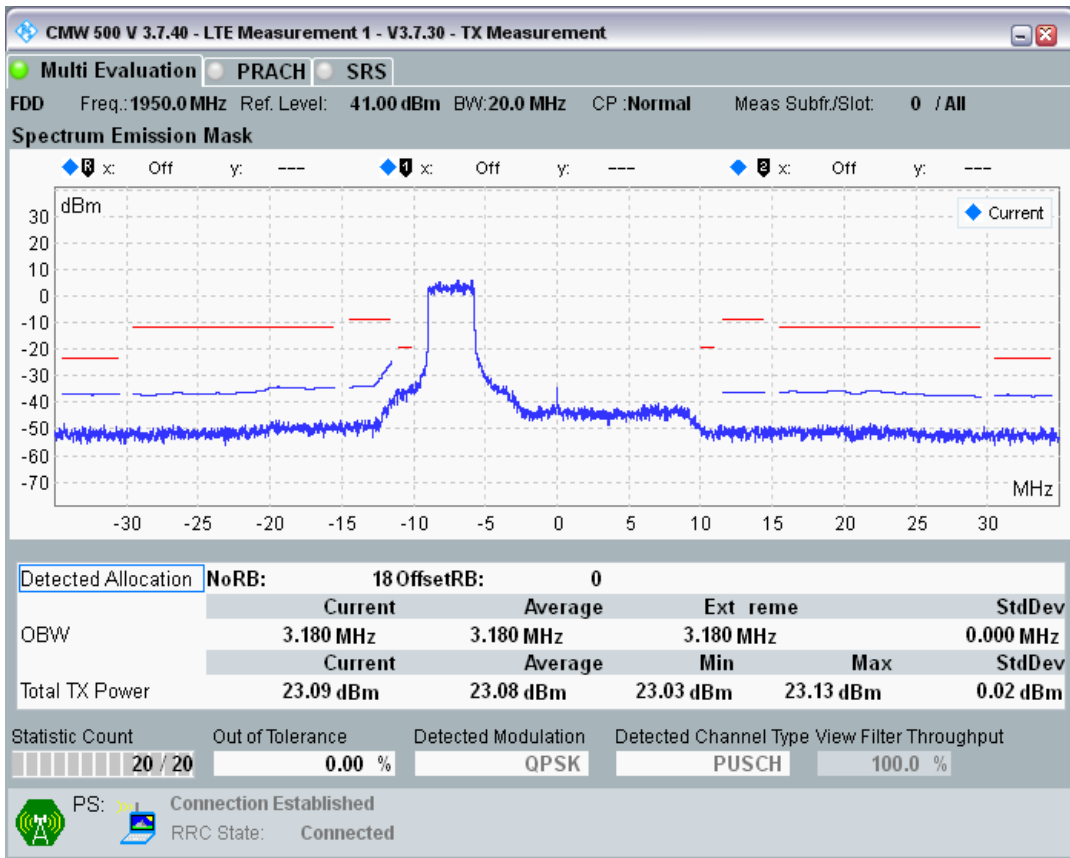

Band1 QPSK BW=20MHz Channel=18300 RB Size=18 Position=#0