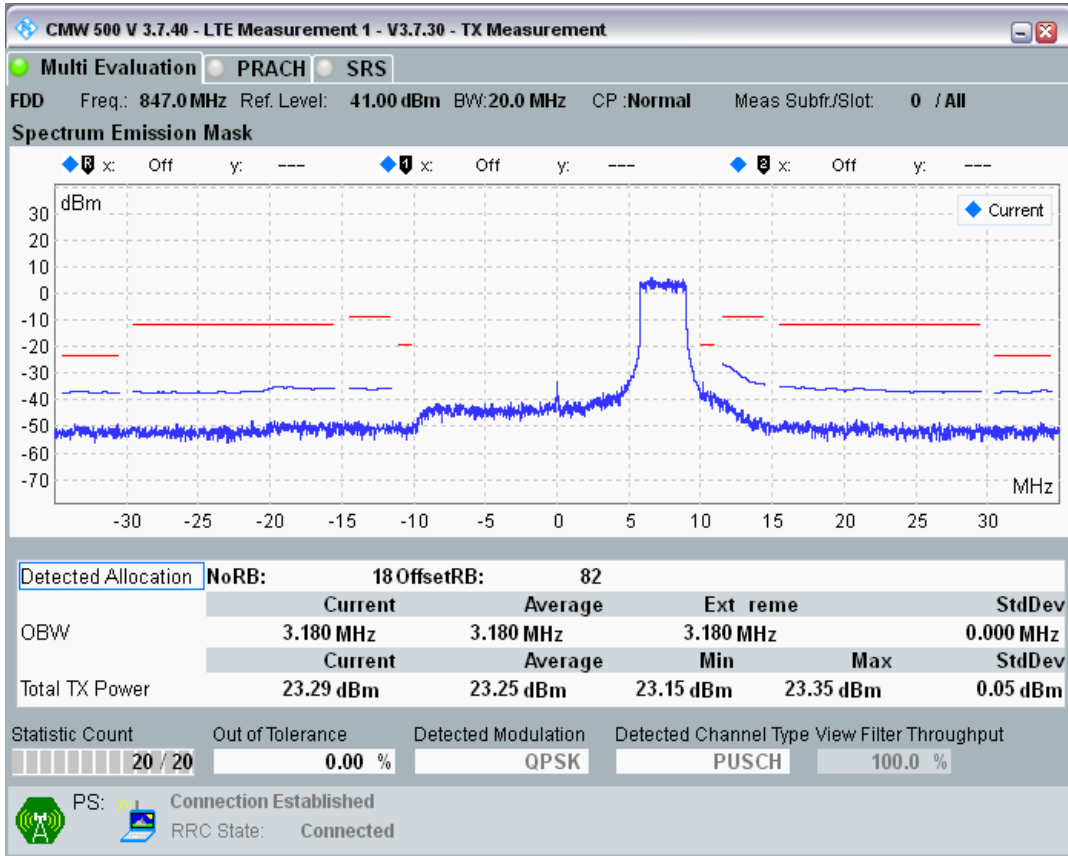

Band20 QPSK BW=20MHz Channel=24300 RB Size=18 Position=#Max