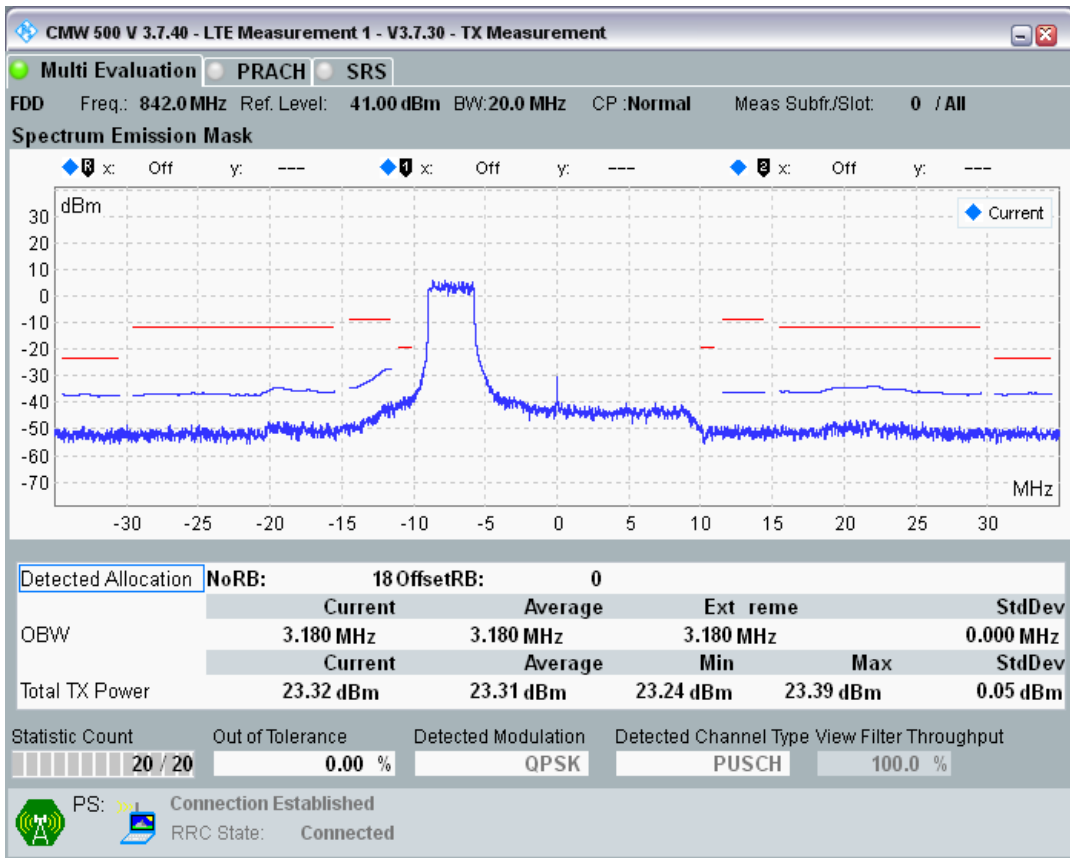

Band20 QPSK BW=20MHz Channel=24250 RB Size=18 Position=#0