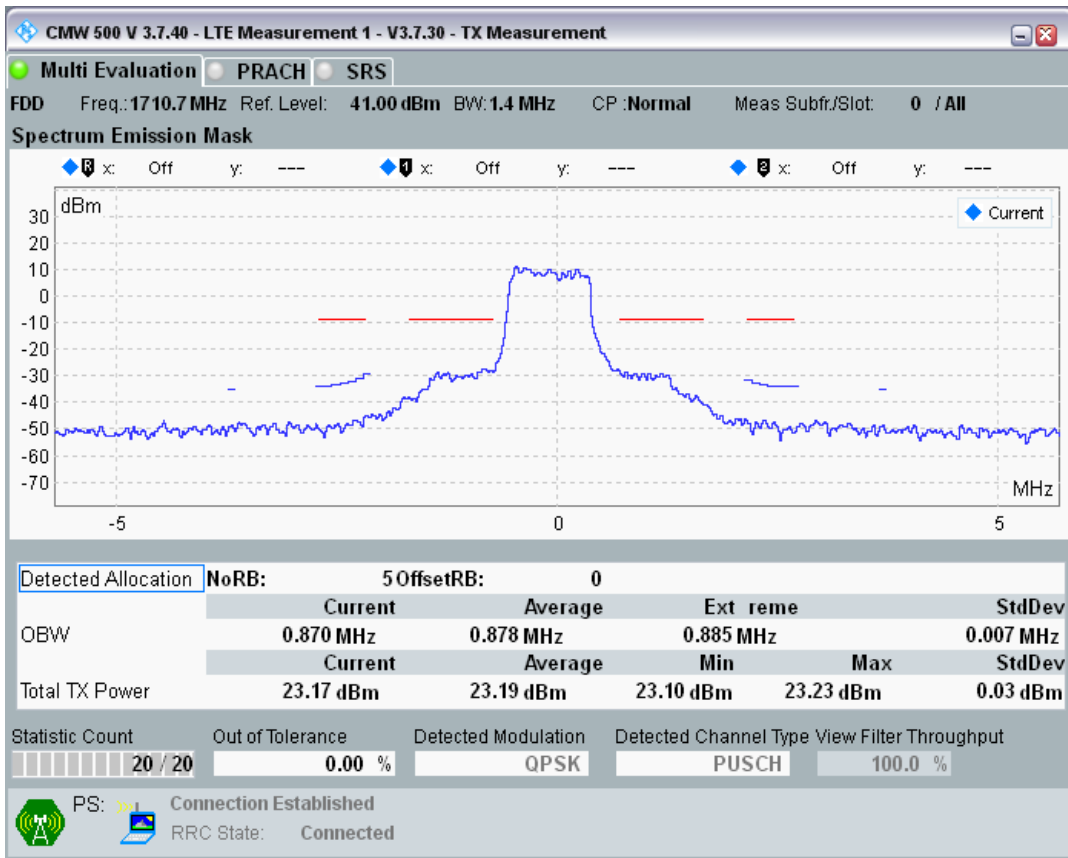

Band3 QPSK BW=1.4MHz Channel=19207 RB Size=5 Position=#0