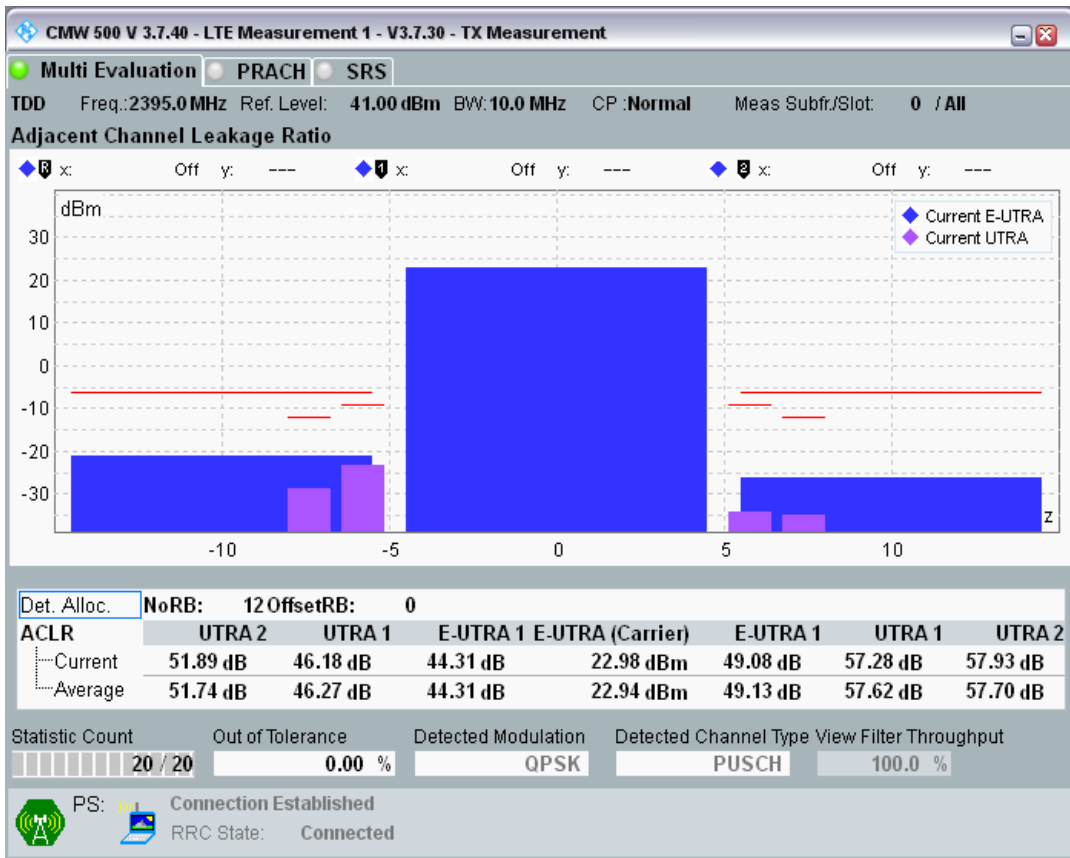

Band40 QPSK BW=10MHz Channel=39600 RB Size=12 Position=#0