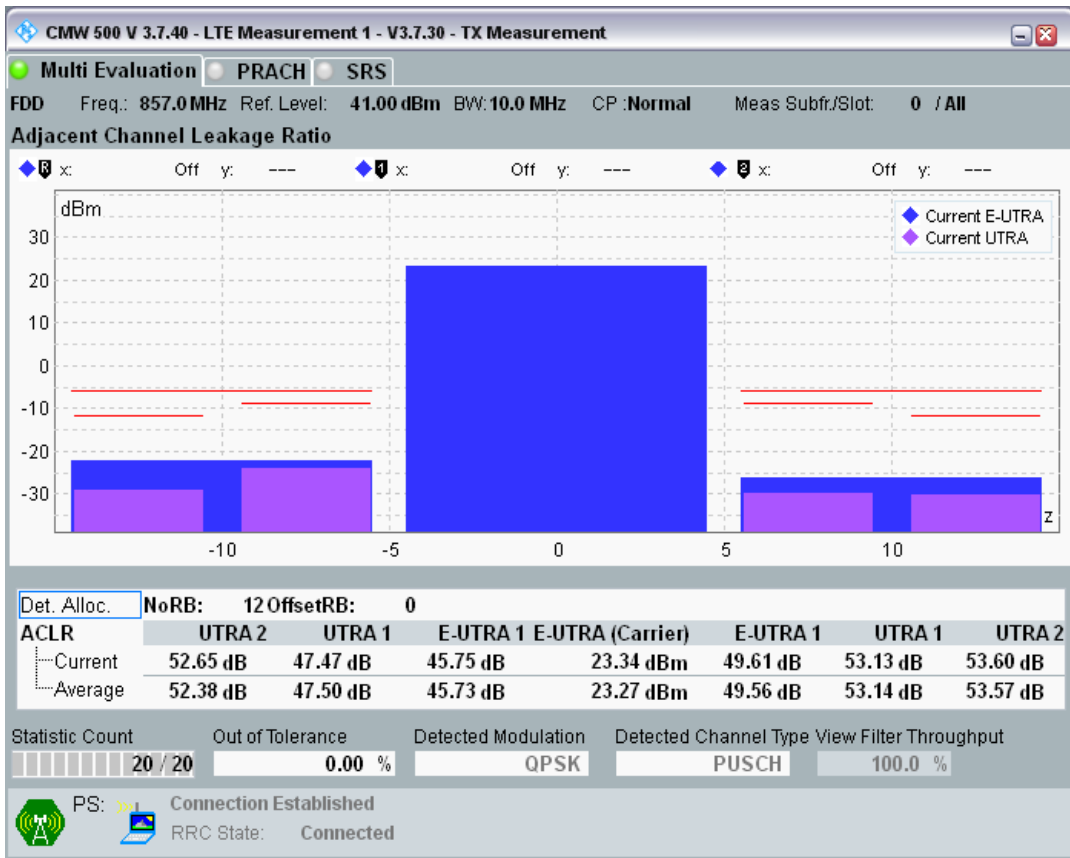

Band20 QPSK BW=10MHz Channel=24400 RB Size=12 Position=#0