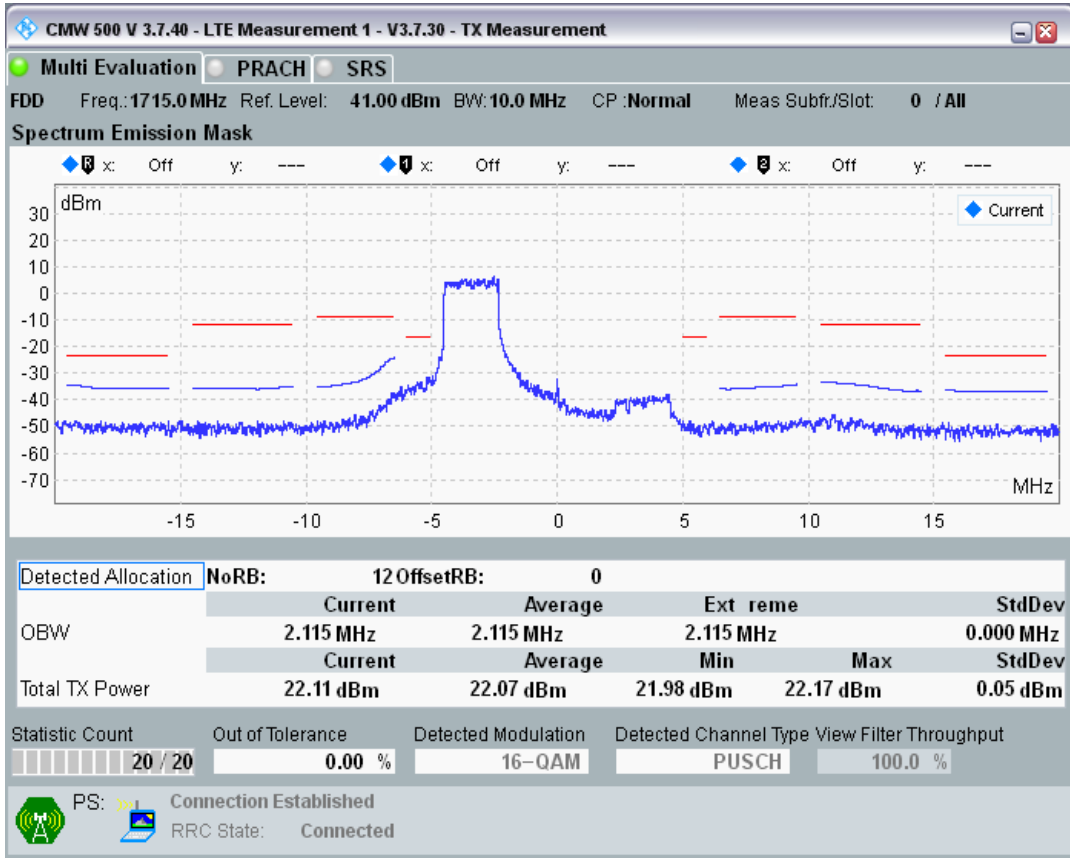

Band3 QPSK BW=10MHz Channel=19250 RB Size=12 Position=#0

Band3 QPSK BW=10MHz Channel=19250 RB Size=12 Position=#Max

Band3 QPSK BW=10MHz Channel=19250 RB Size=50 Position=#0

Band3 QAM16 BW=10MHz Channel=19250 RB Size=12 Position=#0