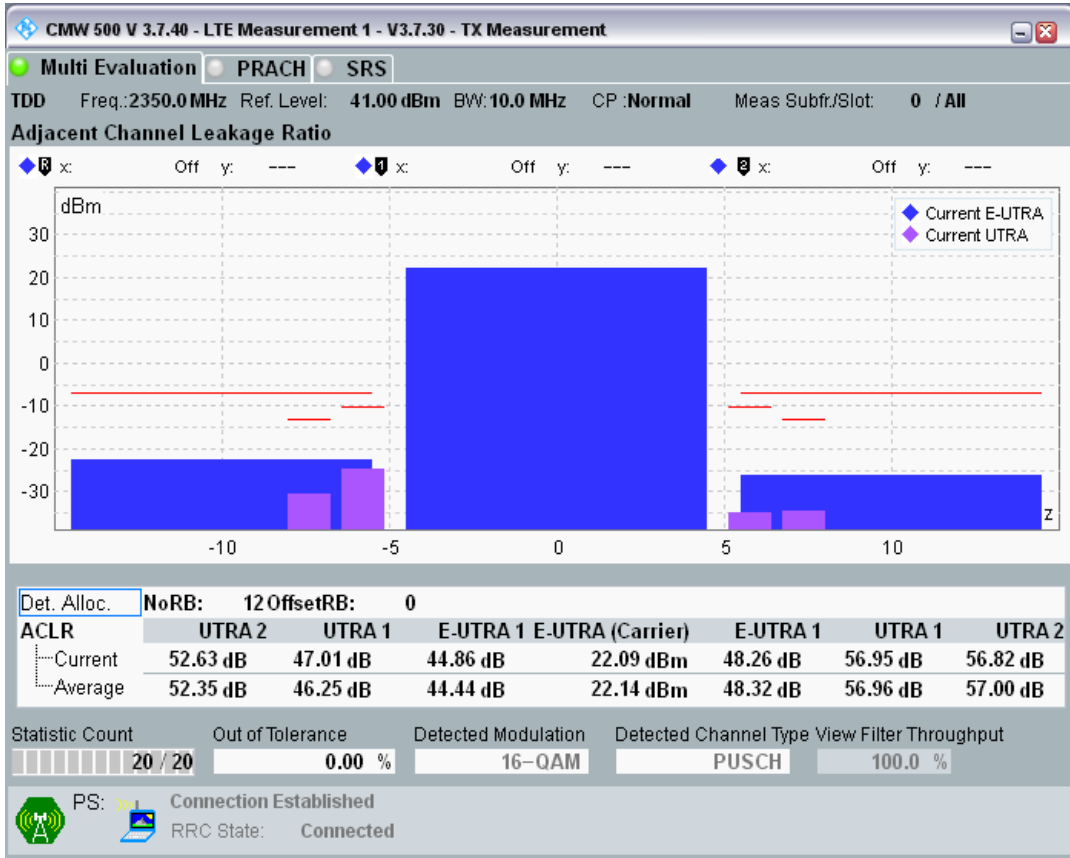

Band40 QPSK BW=10MHz Channel=39150 RB Size=12 Position=#0

Band40 QPSK BW=10MHz Channel=39150 RB Size=12 Position=#Max

Band40 QPSK BW=10MHz Channel=39150 RB Size=50 Position=#0

Band40 QAM16 BW=10MHz Channel=39150 RB Size=12 Position=#0