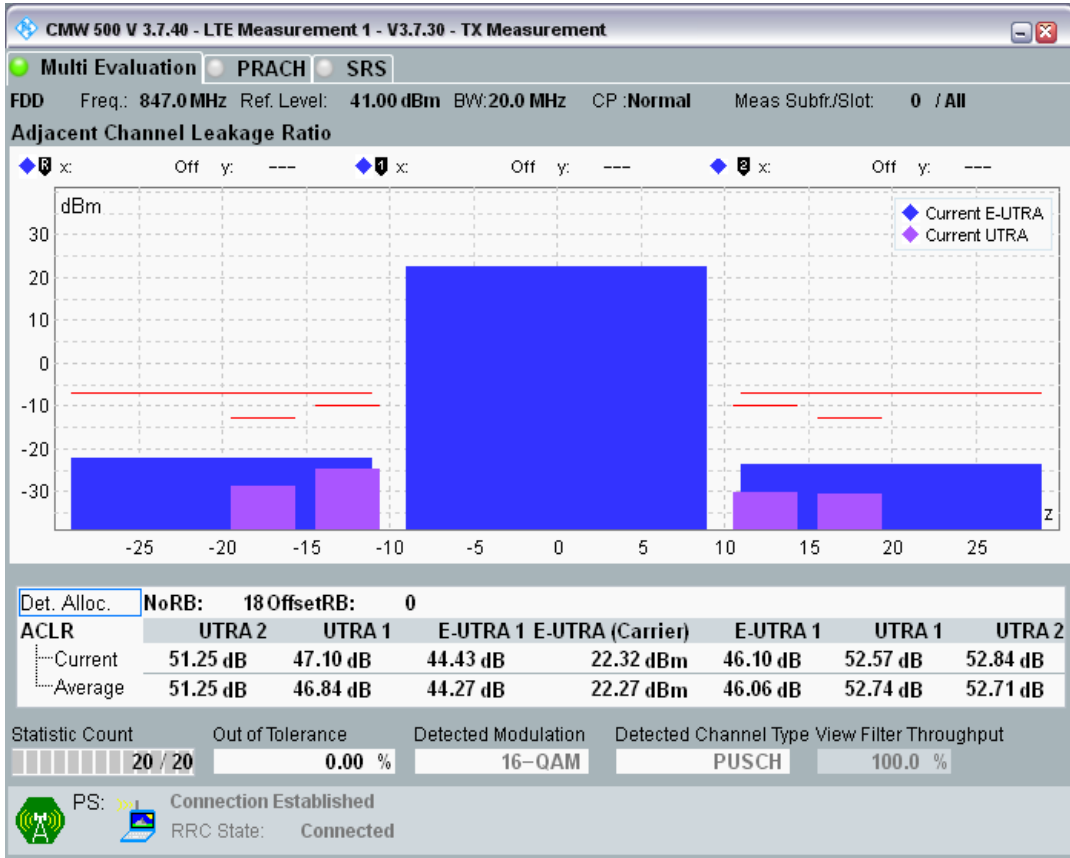

Band20 QPSK BW=20MHz Channel=24300 RB Size=18 Position=#0

Band20 QPSK BW=20MHz Channel=24300 RB Size=18 Position=#Max

Band20 QPSK BW=20MHz Channel=24300 RB Size=100 Position=#0

Band20 QAM16 BW=20MHz Channel=24300 RB Size=18 Position=#0