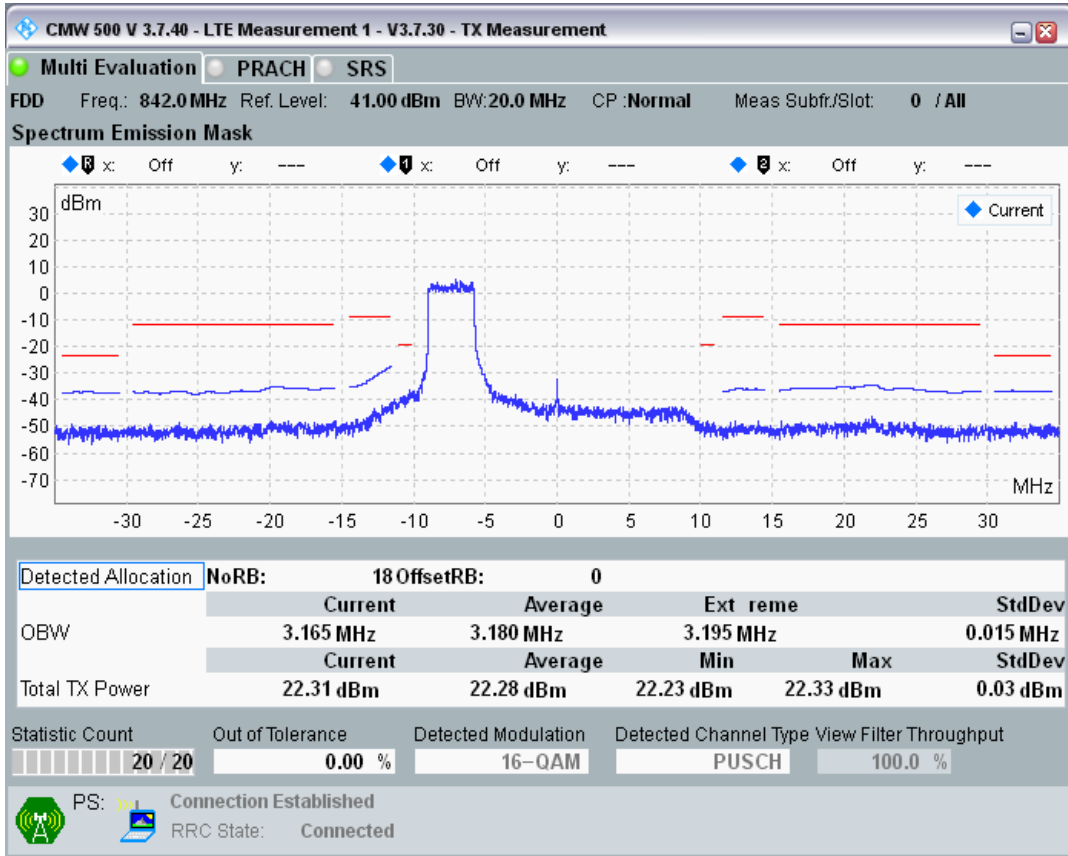

Band20 QAM16 BW=20MHz Channel=24250 RB Size=18 Position=#0