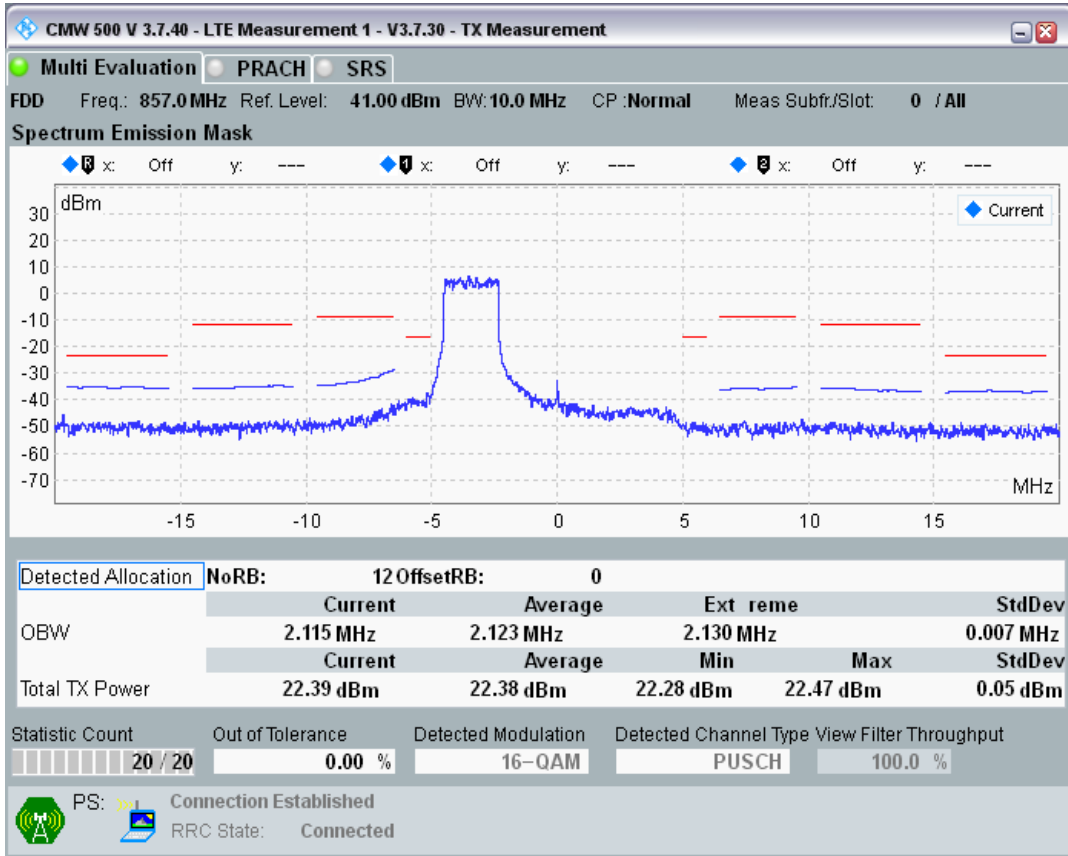

Band20 QPSK BW=10MHz Channel=24400 RB Size=12 Position=#0

Band20 QPSK BW=10MHz Channel=24400 RB Size=12 Position=#Max

Band20 QPSK BW=10MHz Channel=24400 RB Size=50 Position=#0

Band20 QAM16 BW=10MHz Channel=24400 RB Size=12 Position=#0