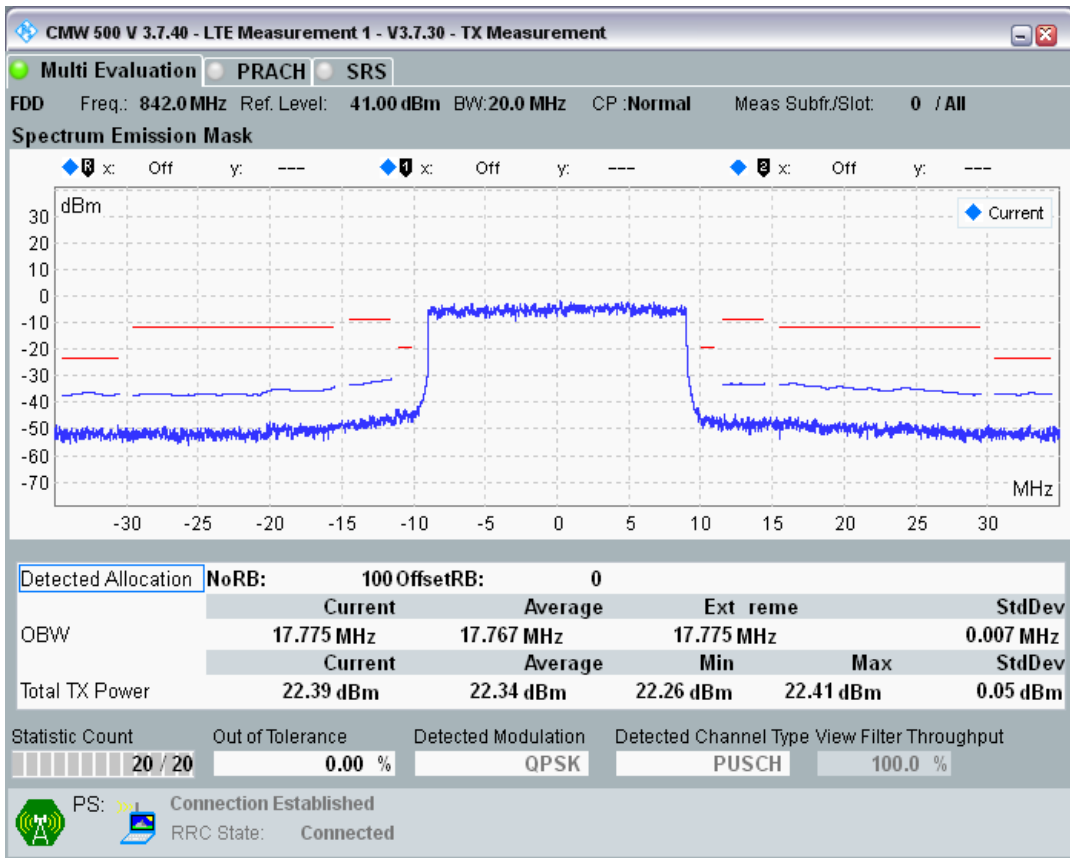

Band20 QPSK BW=20MHz Channel=24250 RB Size=100 Position=#0