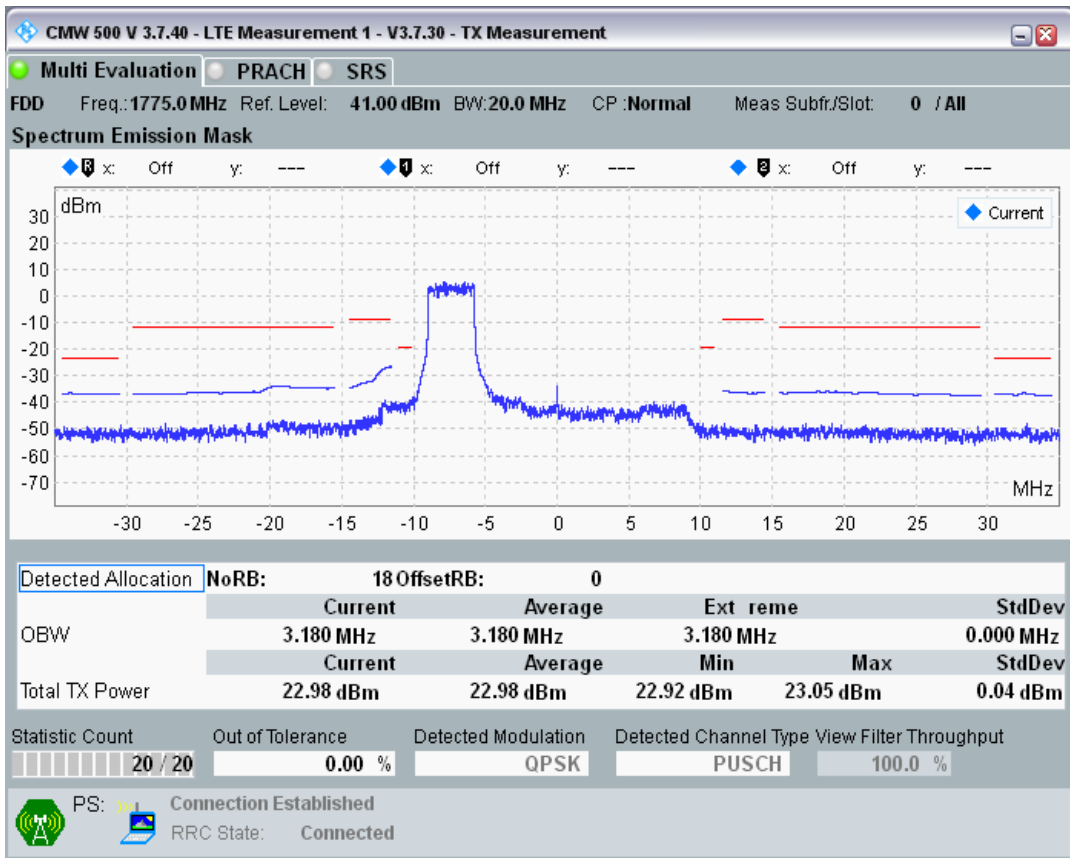

Band3 QPSK BW=20MHz Channel=19850 RB Size=18 Position=#0