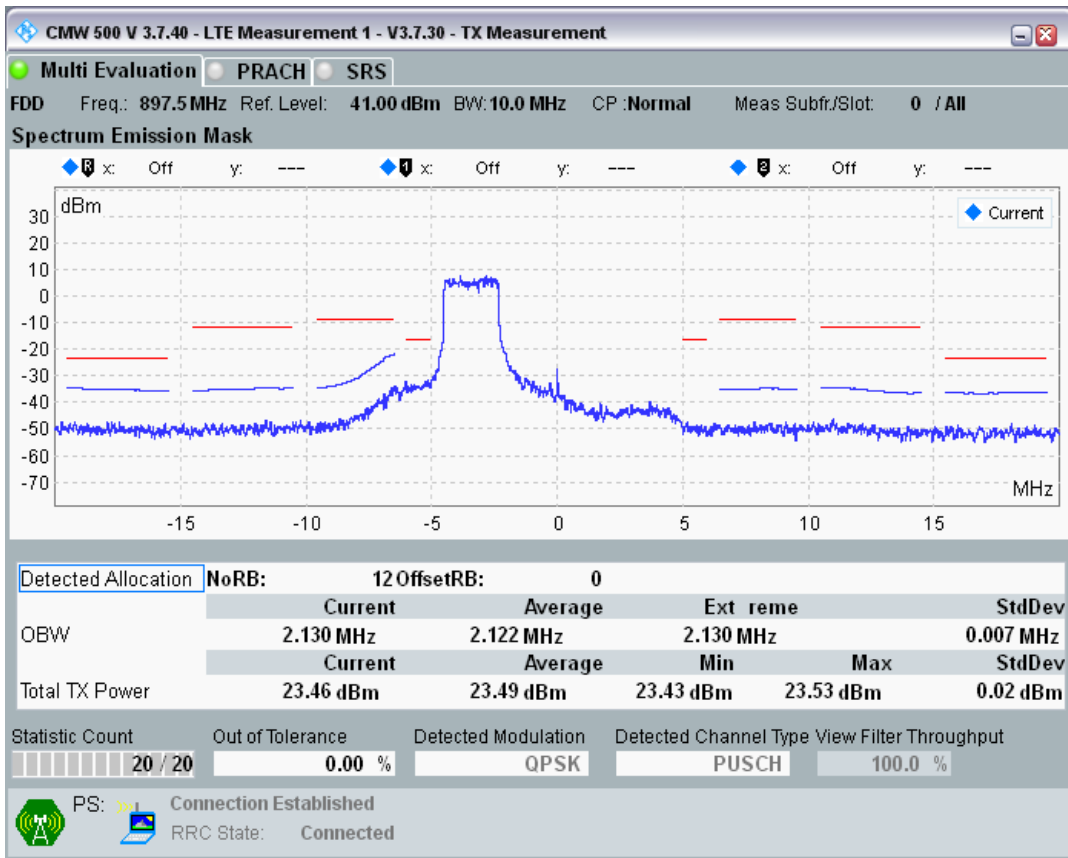

Band8 QPSK BW=10MHz Channel=21625 RB Size=12 Position=#0