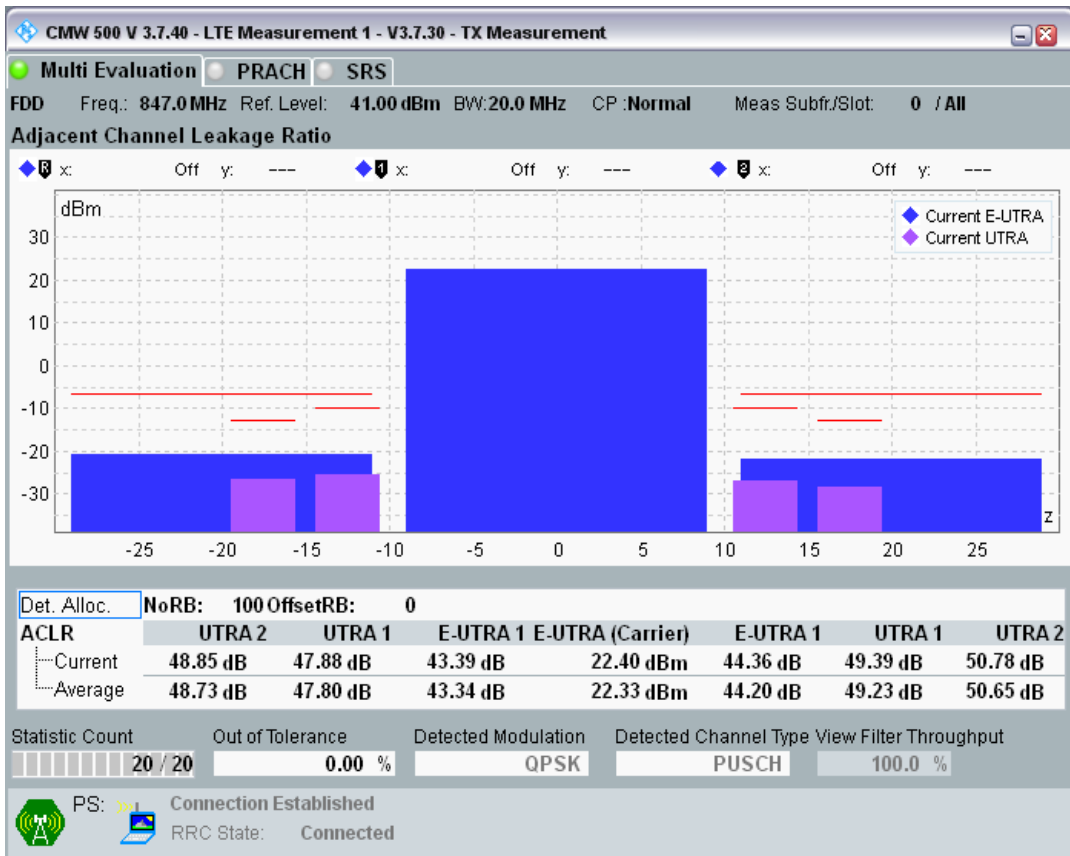

Band20 QPSK BW=20MHz Channel=24300 RB Size=100 Position=#0