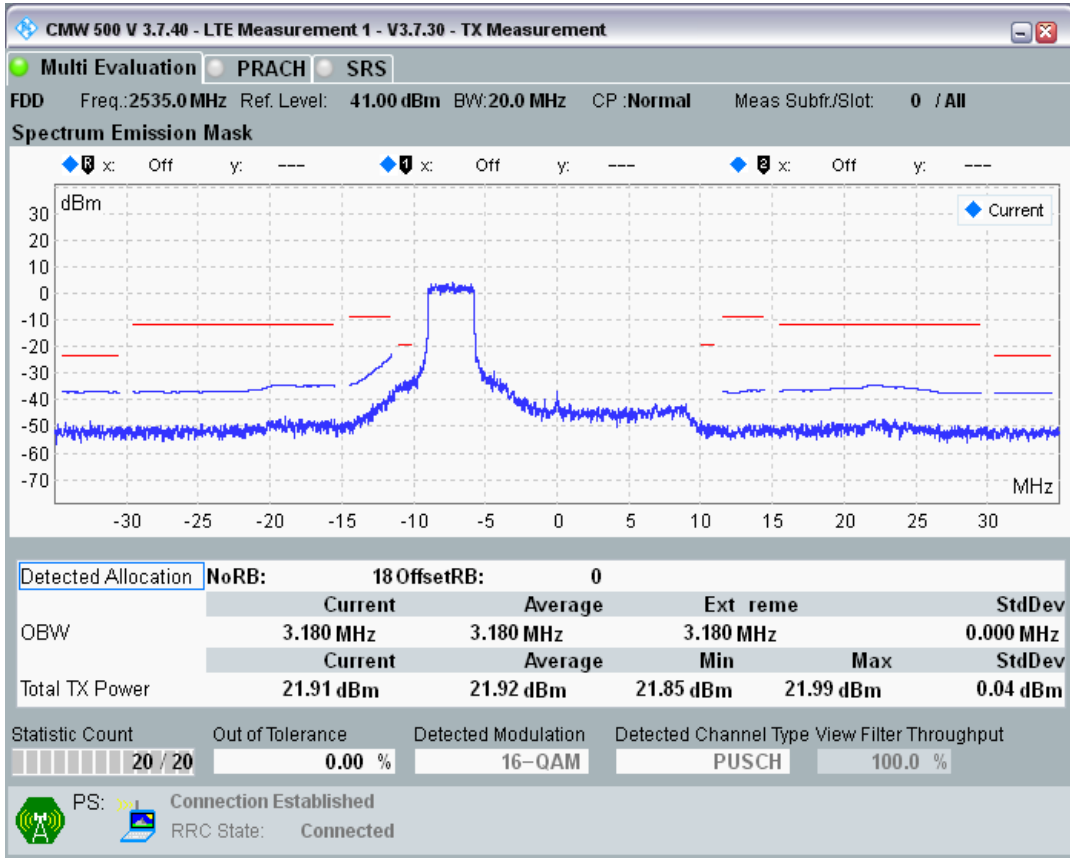

Band7 QPSK BW=20MHz Channel=21100 RB Size=18 Position=#0

Band7 QPSK BW=20MHz Channel=21100 RB Size=18 Position=#Max

Band7 QPSK BW=20MHz Channel=21100 RB Size=100 Position=#0

Band7 QAM16 BW=20MHz Channel=21100 RB Size=18 Position=#0