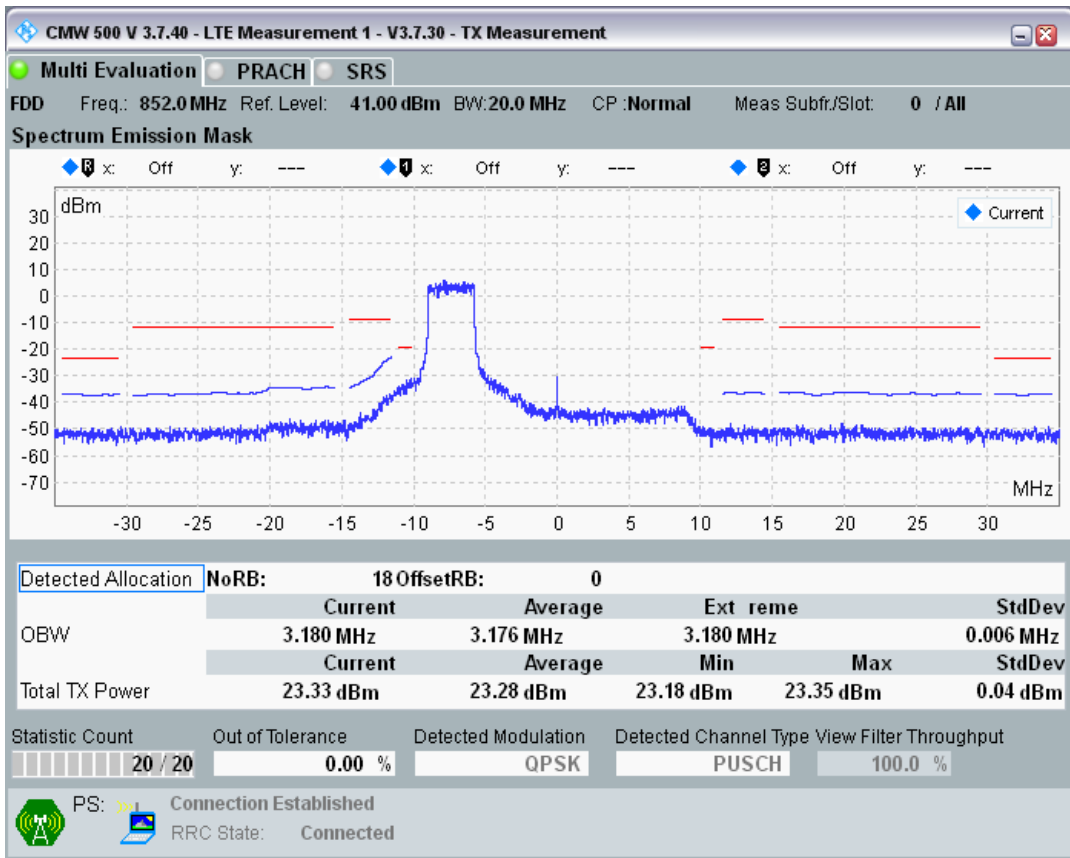

Band20 QPSK BW=20MHz Channel=24350 RB Size=18 Position=#0