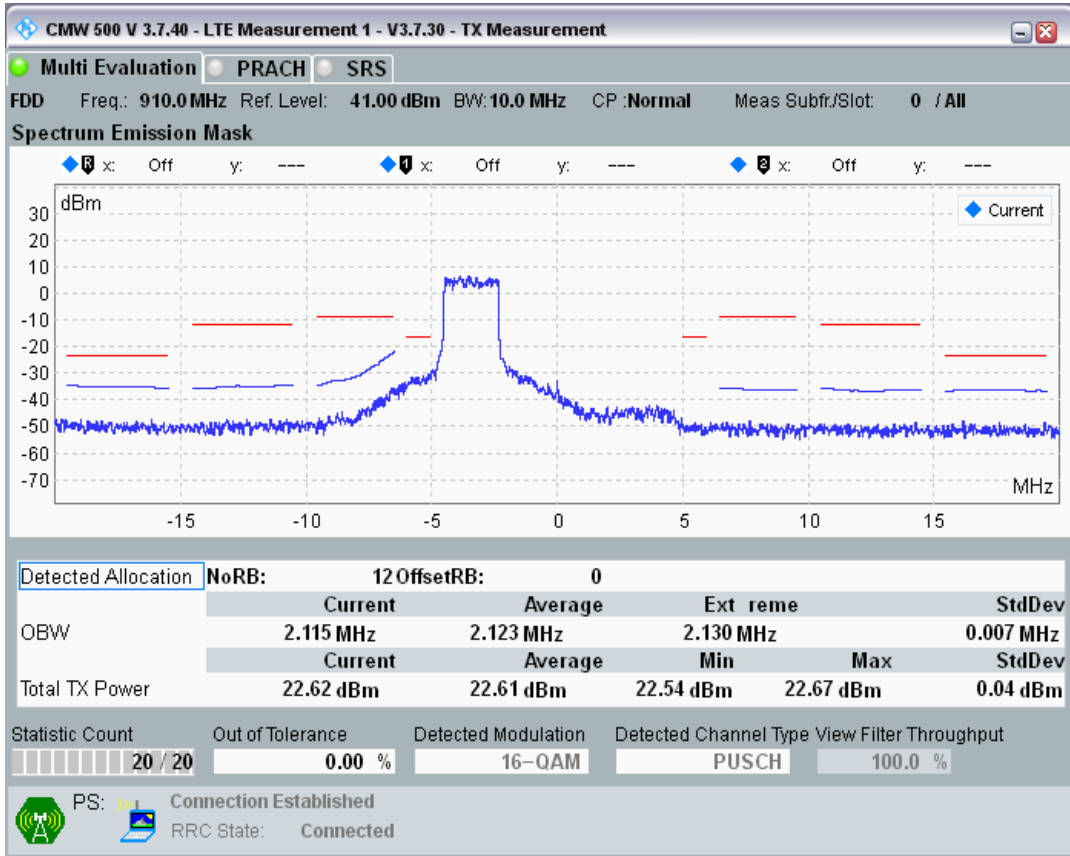

Band8 QPSK BW=10MHz Channel=21750 RB Size=12 Position=#0

Band8 QPSK BW=10MHz Channel=21750 RB Size=12 Position=#Max

Band8 QPSK BW=10MHz Channel=21750 RB Size=50 Position=#0

Band8 QAM16 BW=10MHz Channel=21750 RB Size=12 Position=#0