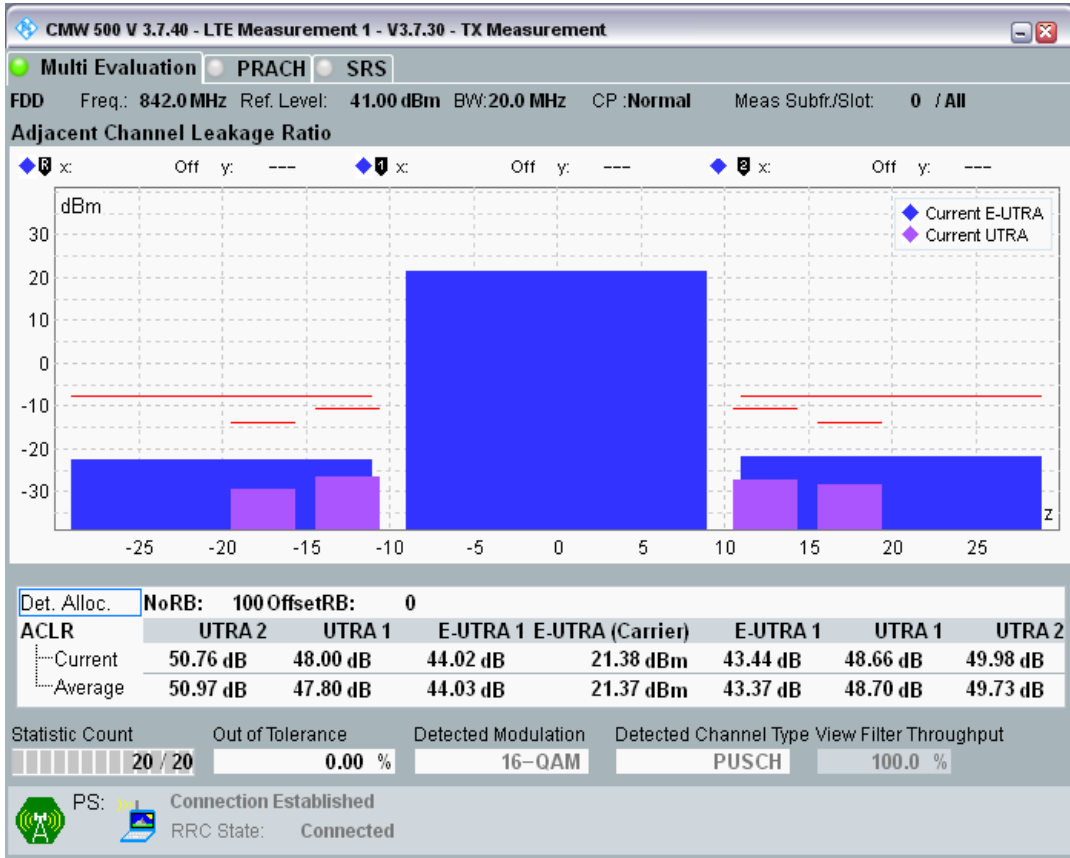

Band20 QPSK BW=20MHz Channel=24250 RB Size=100 Position=#0

Band20 QAM16 BW=20MHz Channel=24250 RB Size=18 Position=#0

Band20 QAM16 BW=20MHz Channel=24250 RB Size=18 Position=#Max

Band20 QAM16 BW=20MHz Channel=24250 RB Size=100 Position=#0