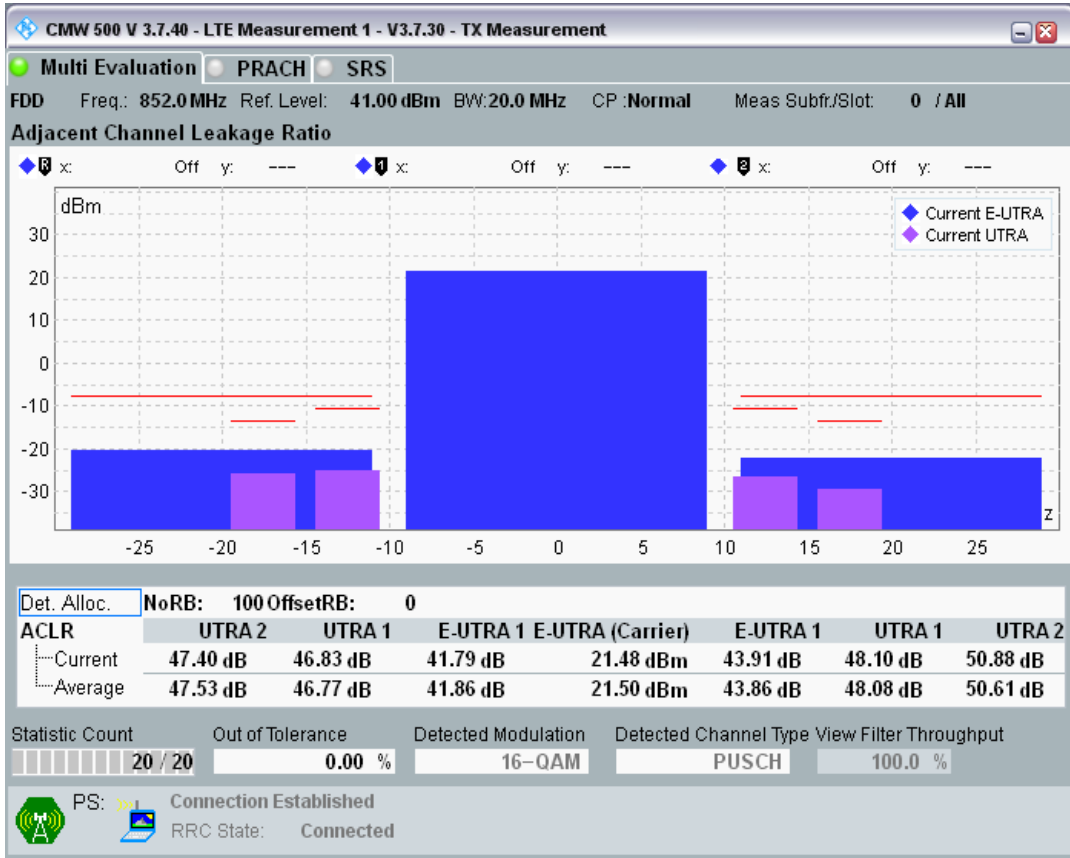

Band20 QPSK BW=20MHz Channel=24350 RB Size=100 Position=#0

Band20 QAM16 BW=20MHz Channel=24350 RB Size=18 Position=#0

Band20 QAM16 BW=20MHz Channel=24350 RB Size=18 Position=#Max

Band20 QAM16 BW=20MHz Channel=24350 RB Size=100 Position=#0