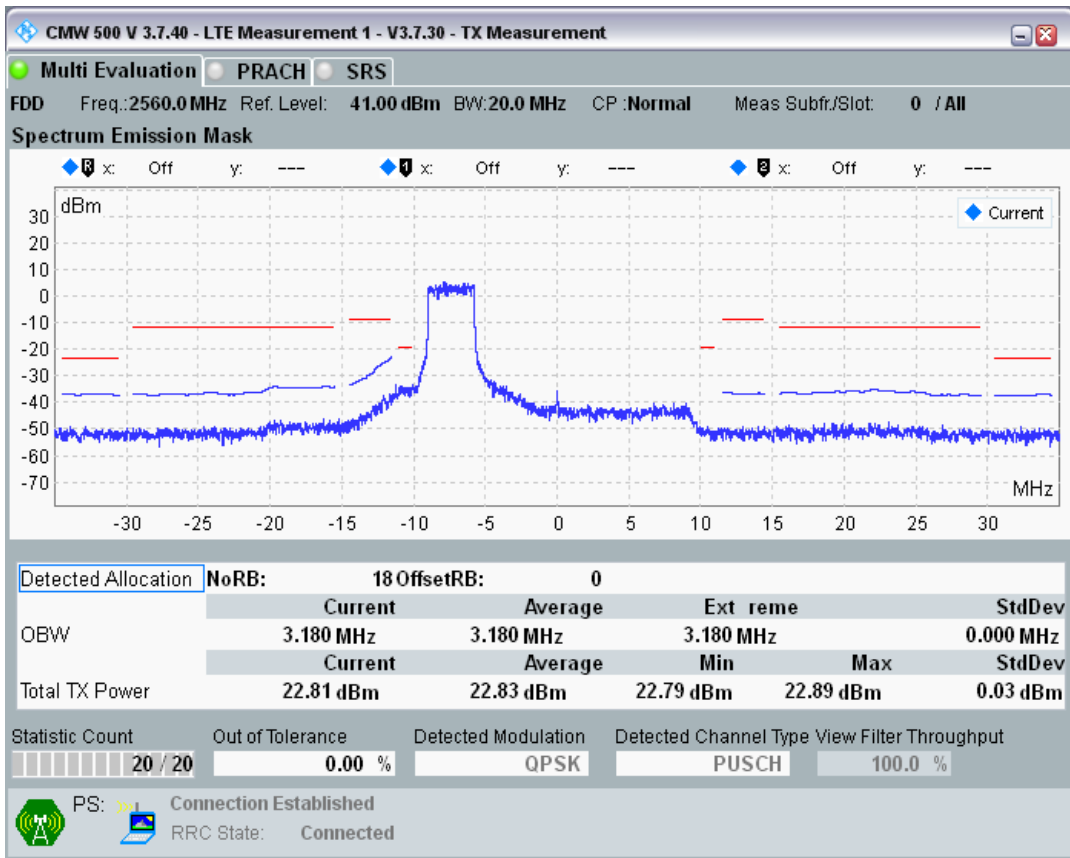

Band7 QPSK BW=20MHz Channel=21350 RB Size=18 Position=#0