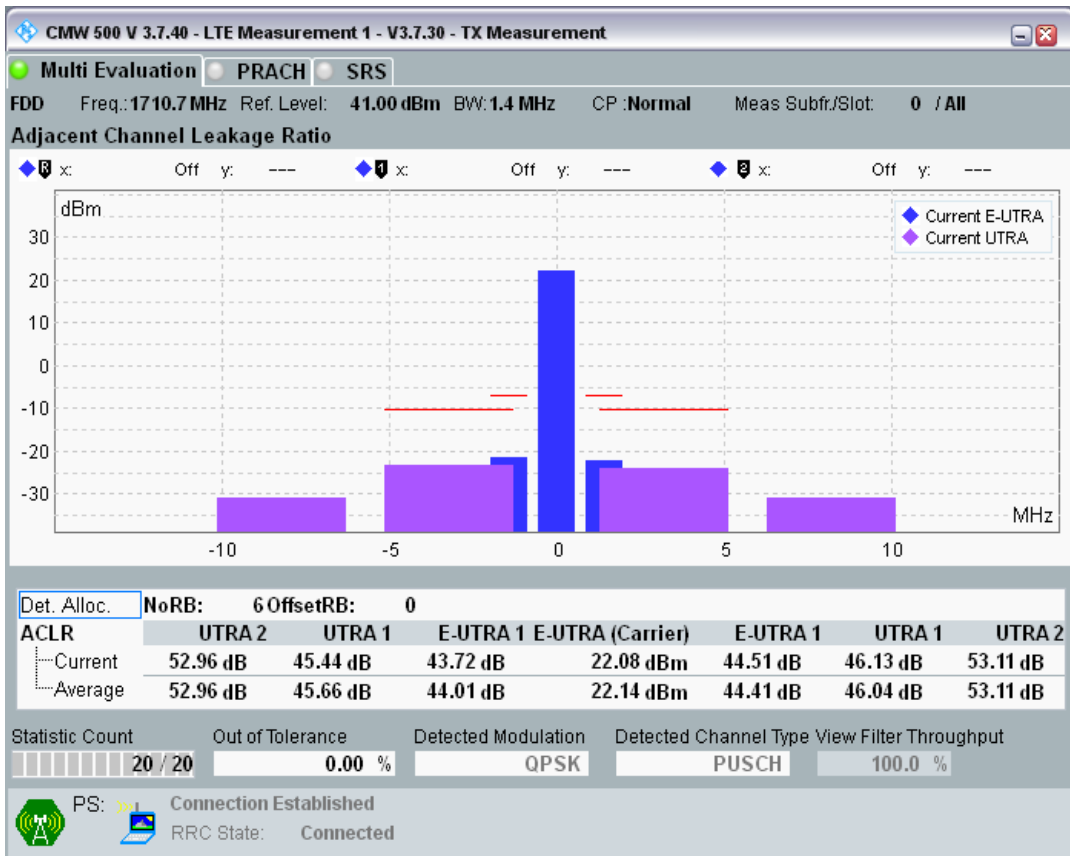

Band3 QPSK BW=1.4MHz Channel=19207 RB Size=6 Position=#0