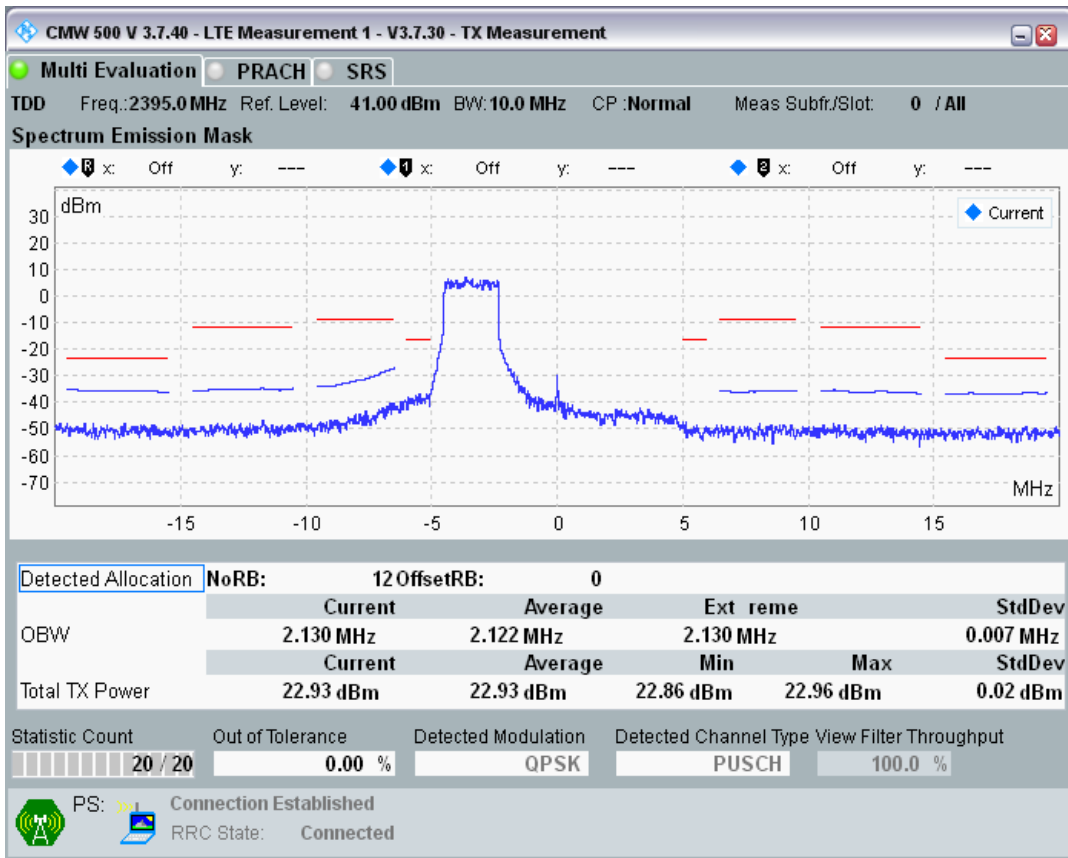

Band40 QPSK BW=10MHz Channel=39600 RB Size=12 Position=#0