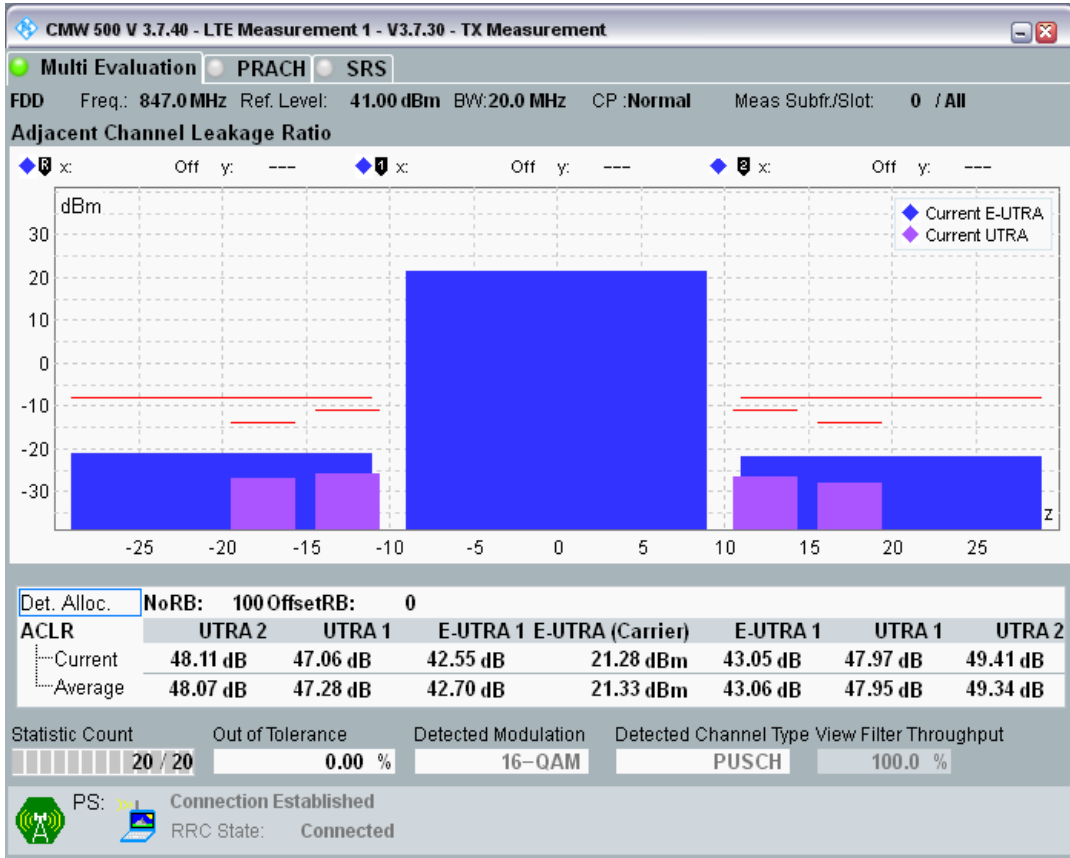

Band20 QAM16 BW=20MHz Channel=24300 RB Size=100 Position=#0