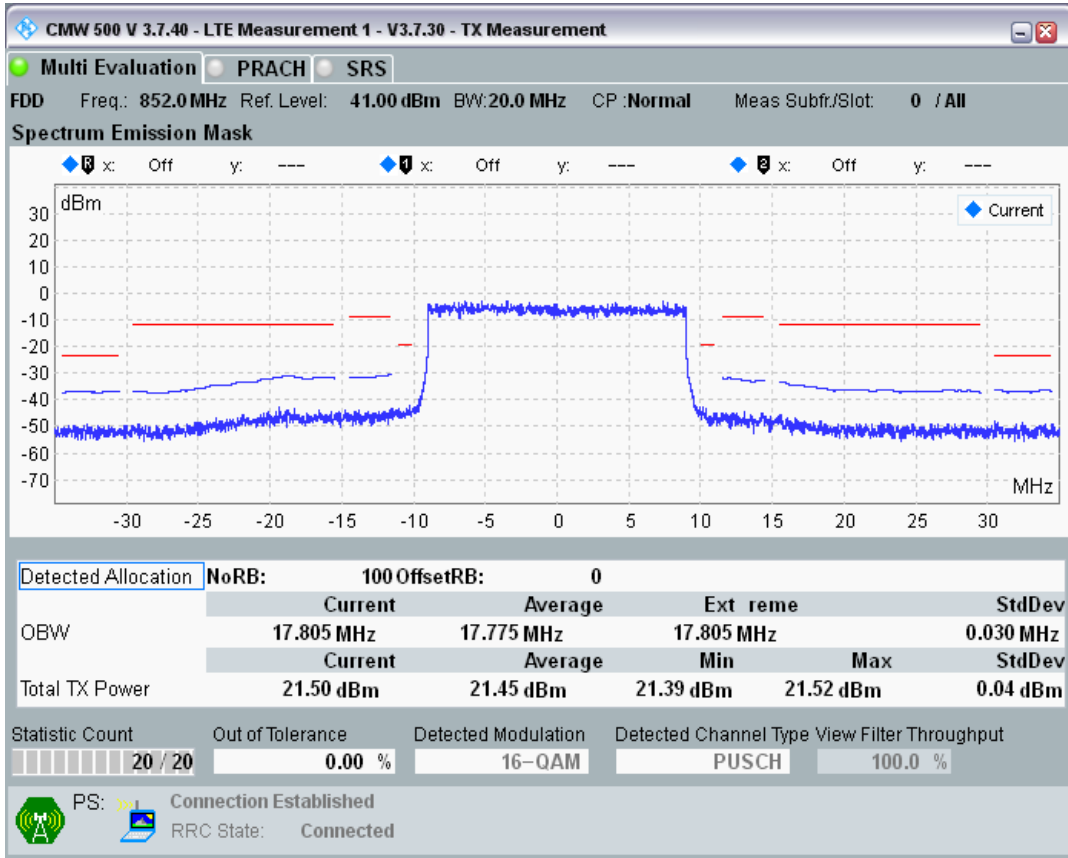

Band20 QPSK BW=20MHz Channel=24350 RB Size=100 Position=#0

Band20 QAM16 BW=20MHz Channel=24350 RB Size=18 Position=#0

Band20 QAM16 BW=20MHz Channel=24350 RB Size=18 Position=#Max

Band20 QAM16 BW=20MHz Channel=24350 RB Size=100 Position=#0