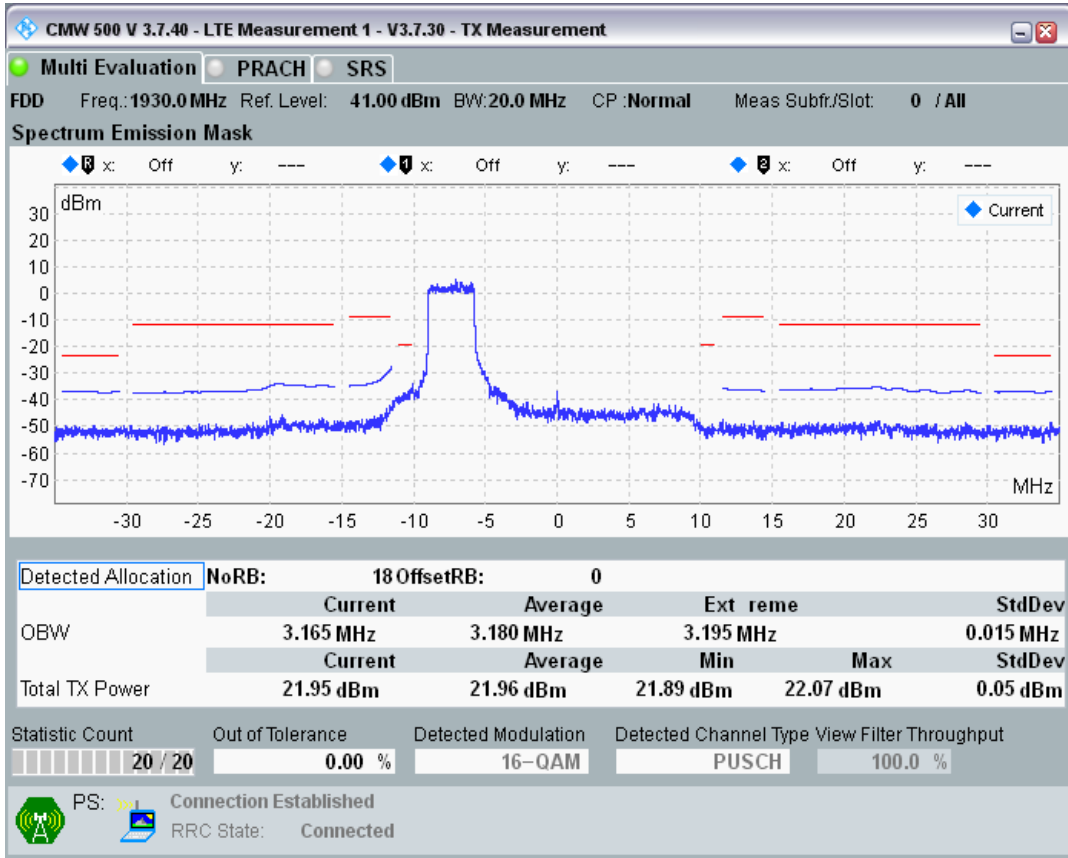

Band1 QPSK BW=20MHz Channel=18100 RB Size=18 Position=#0

Band1 QPSK BW=20MHz Channel=18100 RB Size=18 Position=#Max

Band1 QPSK BW=20MHz Channel=18100 RB Size=100 Position=#0

Band1 QAM16 BW=20MHz Channel=18100 RB Size=18 Position=#0