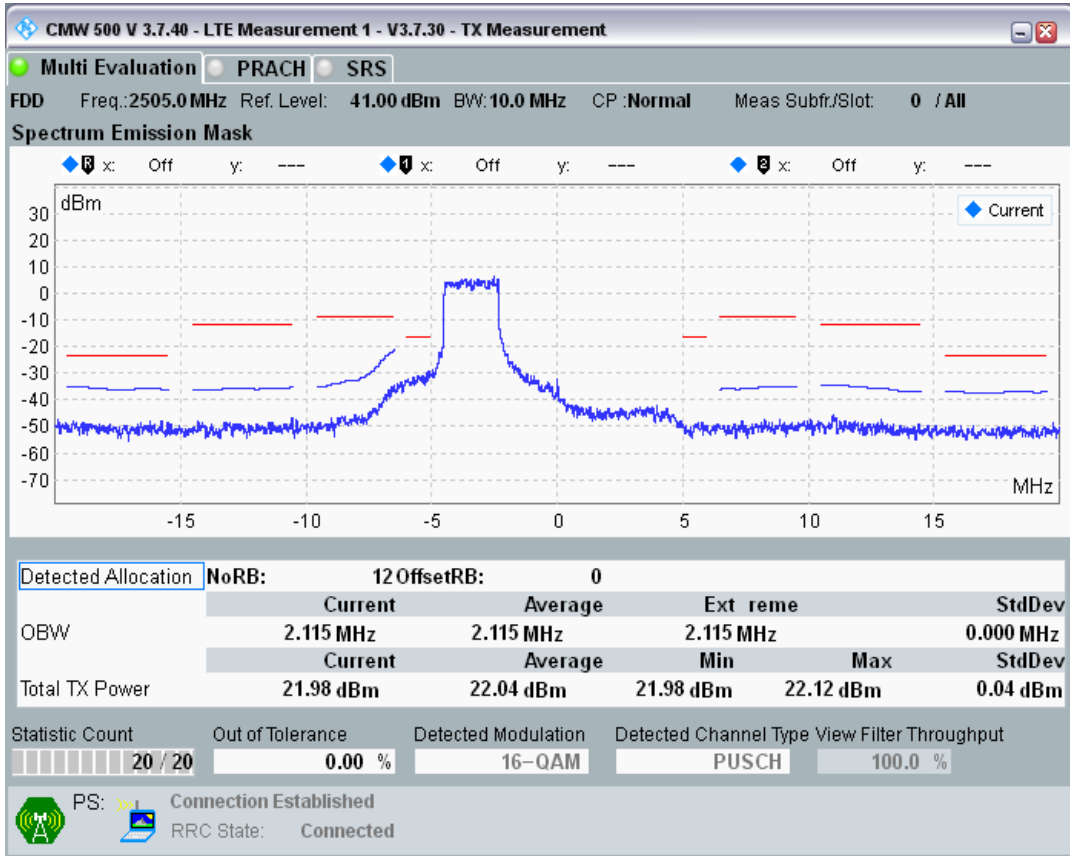

Band7 QPSK BW=10MHz Channel=20800 RB Size=12 Position=#0

Band7 QPSK BW=10MHz Channel=20800 RB Size=12 Position=#Max

Band7 QPSK BW=10MHz Channel=20800 RB Size=50 Position=#0

Band7 QAM16 BW=10MHz Channel=20800 RB Size=12 Position=#0