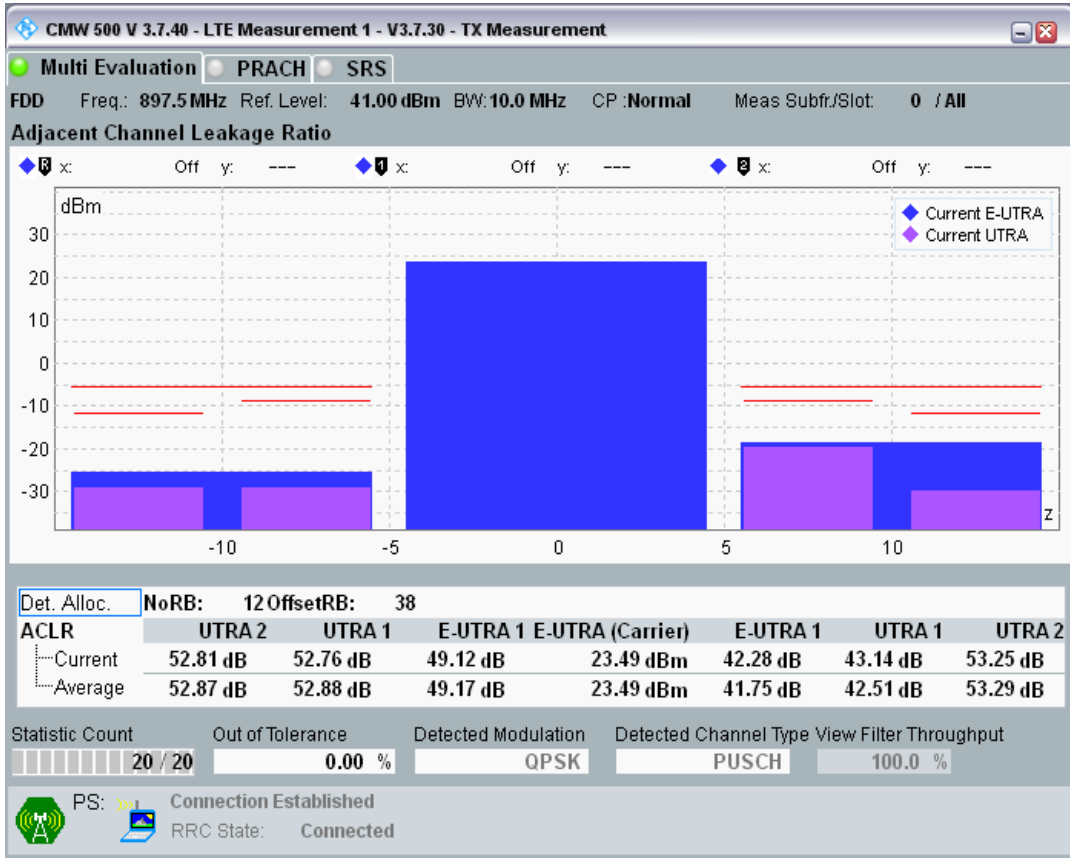

Band8 QAM16 BW=10MHz Channel=21500 RB Size=12 Position=#Max

Band8 QAM16 BW=10MHz Channel=21500 RB Size=50 Position=#0

Band8 QPSK BW=10MHz Channel=21625 RB Size=12 Position=#0

Band8 QPSK BW=10MHz Channel=21625 RB Size=12 Position=#Max