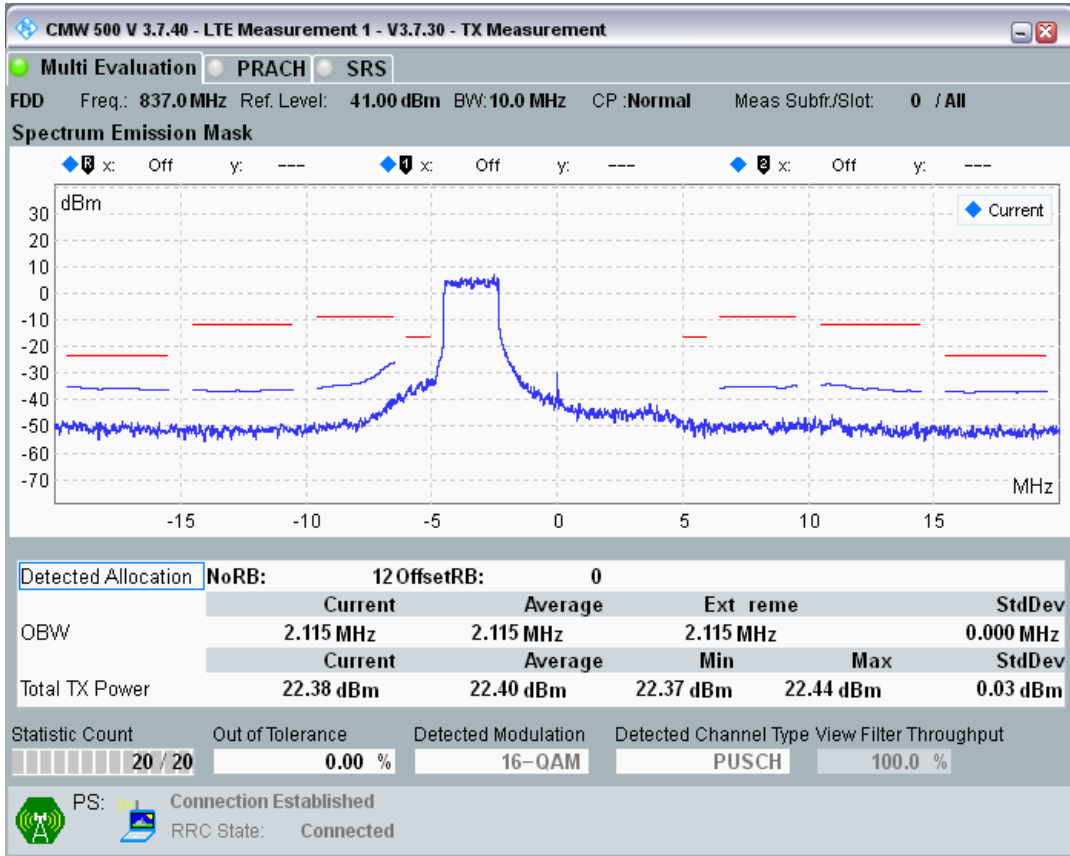

Band20 QPSK BW=10MHz Channel=24200 RB Size=12 Position=#0

Band20 QPSK BW=10MHz Channel=24200 RB Size=12 Position=#Max

Band20 QPSK BW=10MHz Channel=24200 RB Size=50 Position=#0

Band20 QAM16 BW=10MHz Channel=24200 RB Size=12 Position=#0