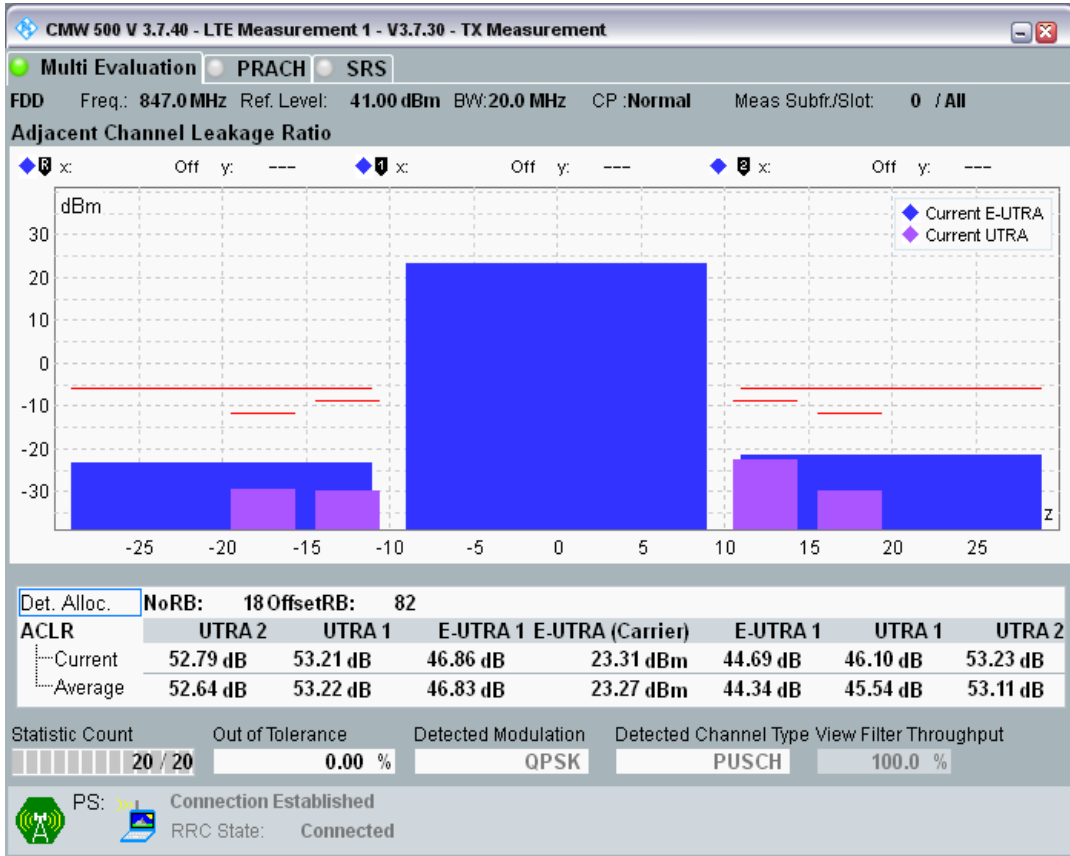

Band20 QPSK BW=20MHz Channel=24300 RB Size=18 Position=#Max