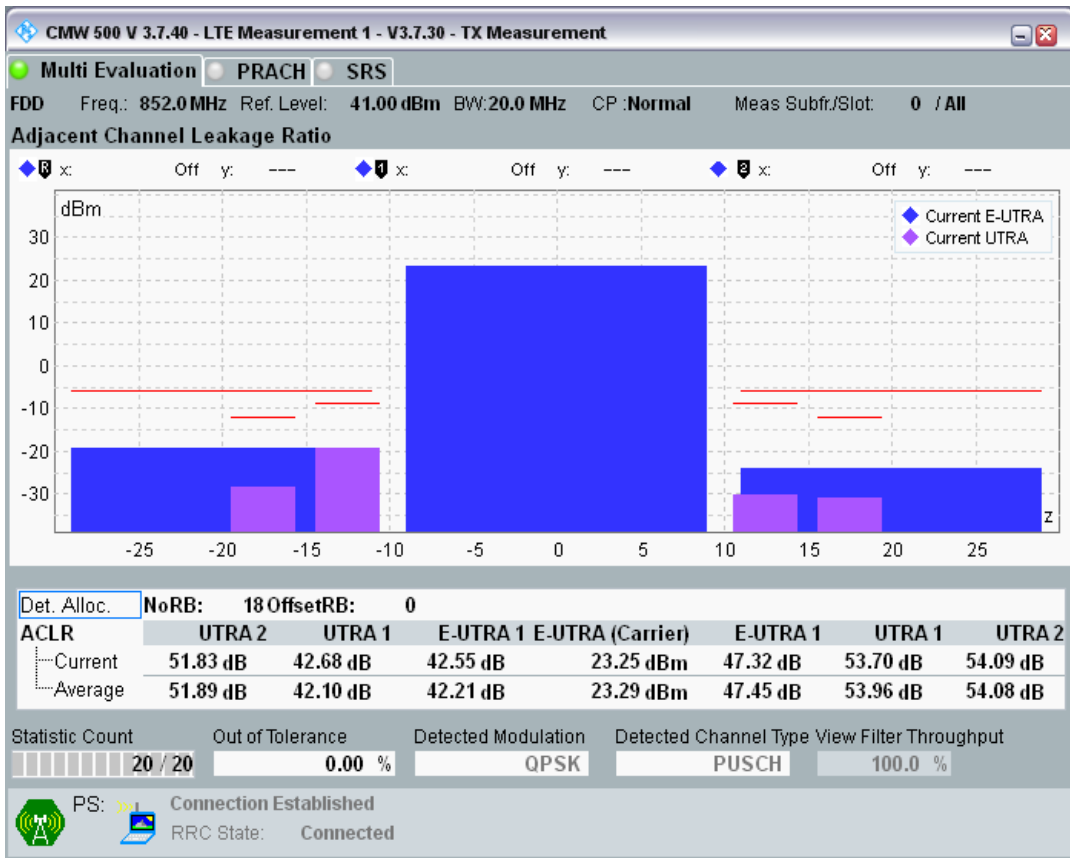

Band20 QPSK BW=20MHz Channel=24350 RB Size=18 Position=#0