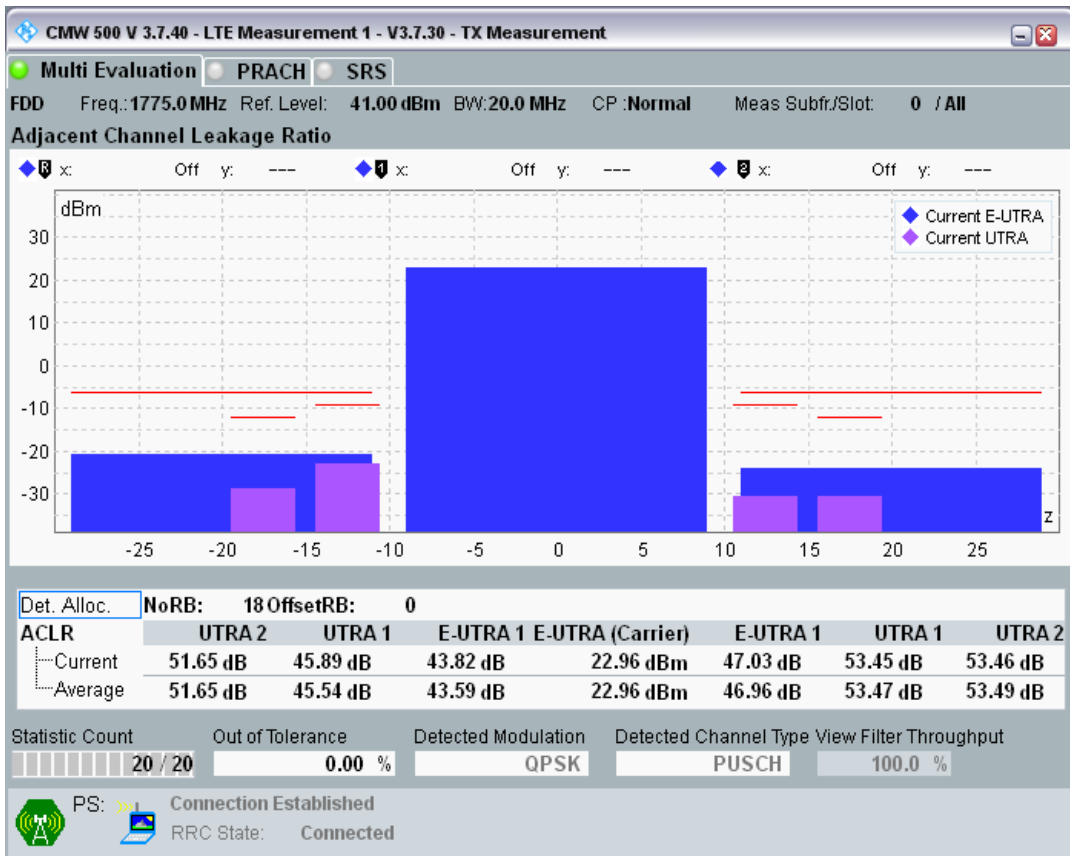

Band3 QPSK BW=20MHz Channel=19850 RB Size=18 Position=#0