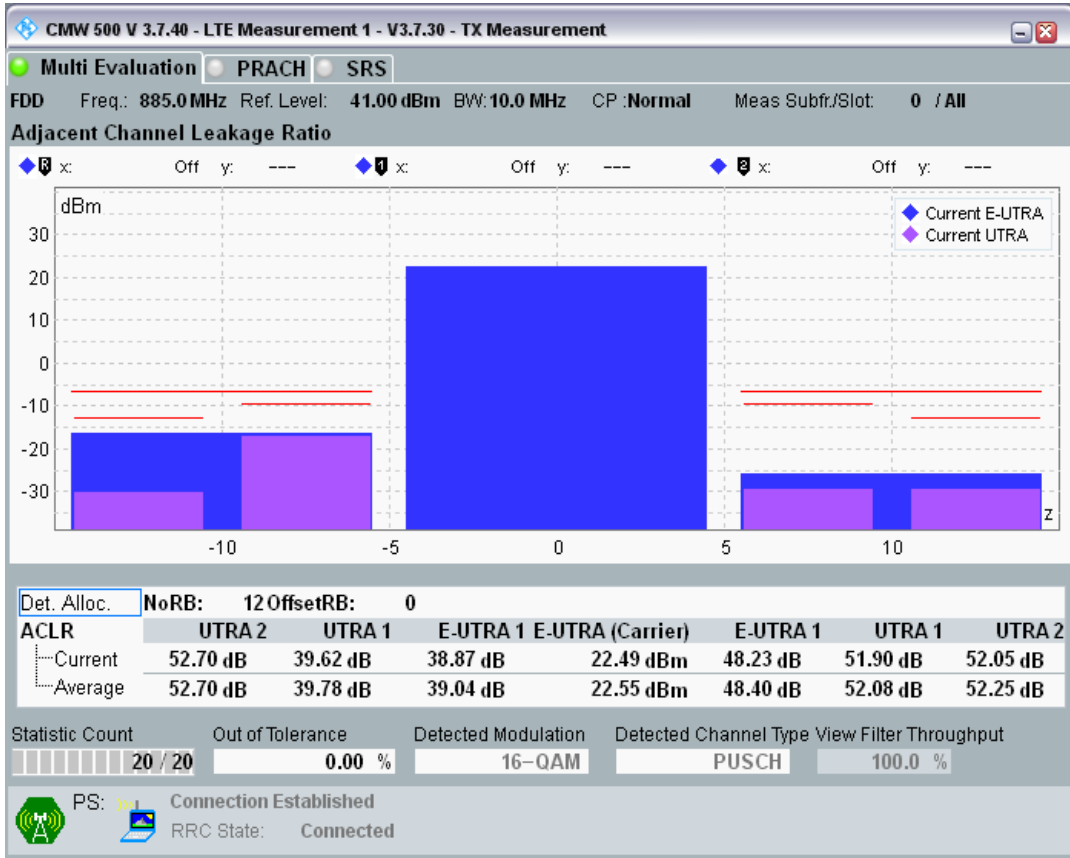

Band8 QPSK BW=10MHz Channel=21500 RB Size=12 Position=#0

Band8 QPSK BW=10MHz Channel=21500 RB Size=12 Position=#Max

Band8 QPSK BW=10MHz Channel=21500 RB Size=50 Position=#0

Band8 QAM16 BW=10MHz Channel=21500 RB Size=12 Position=#0