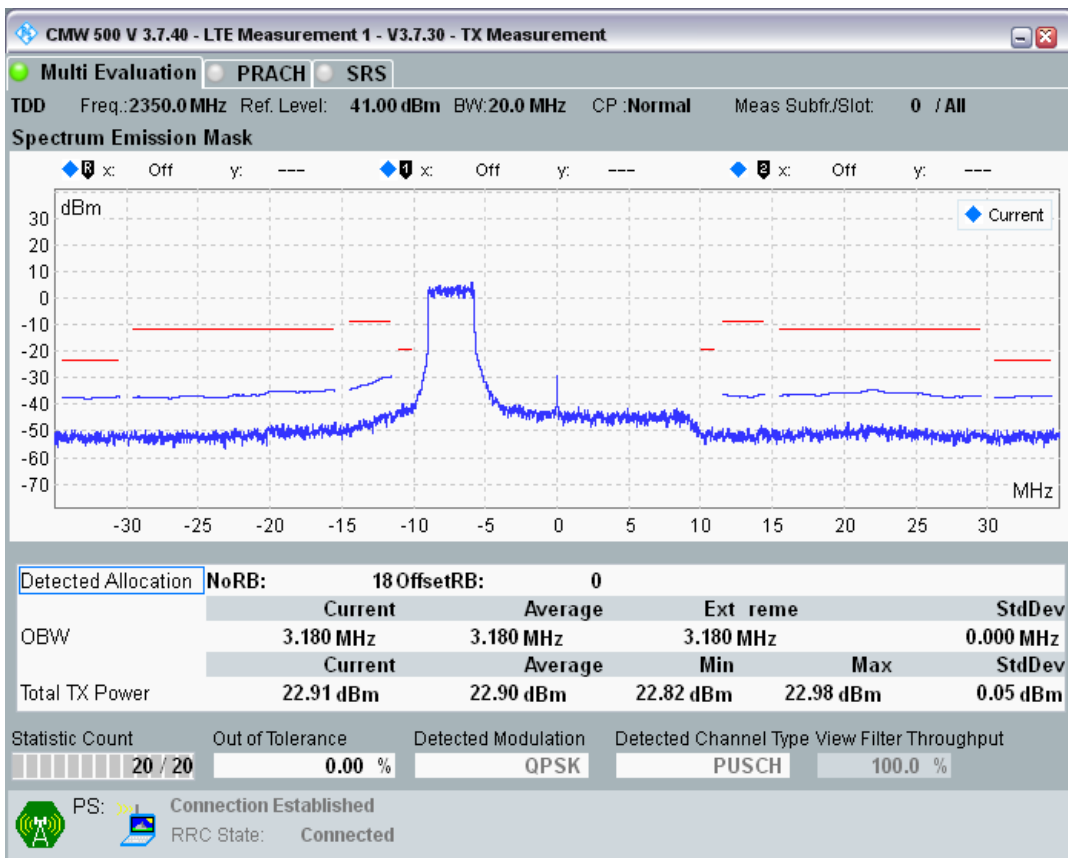

Band40 QPSK BW=20MHz Channel=39150 RB Size=18 Position=#0