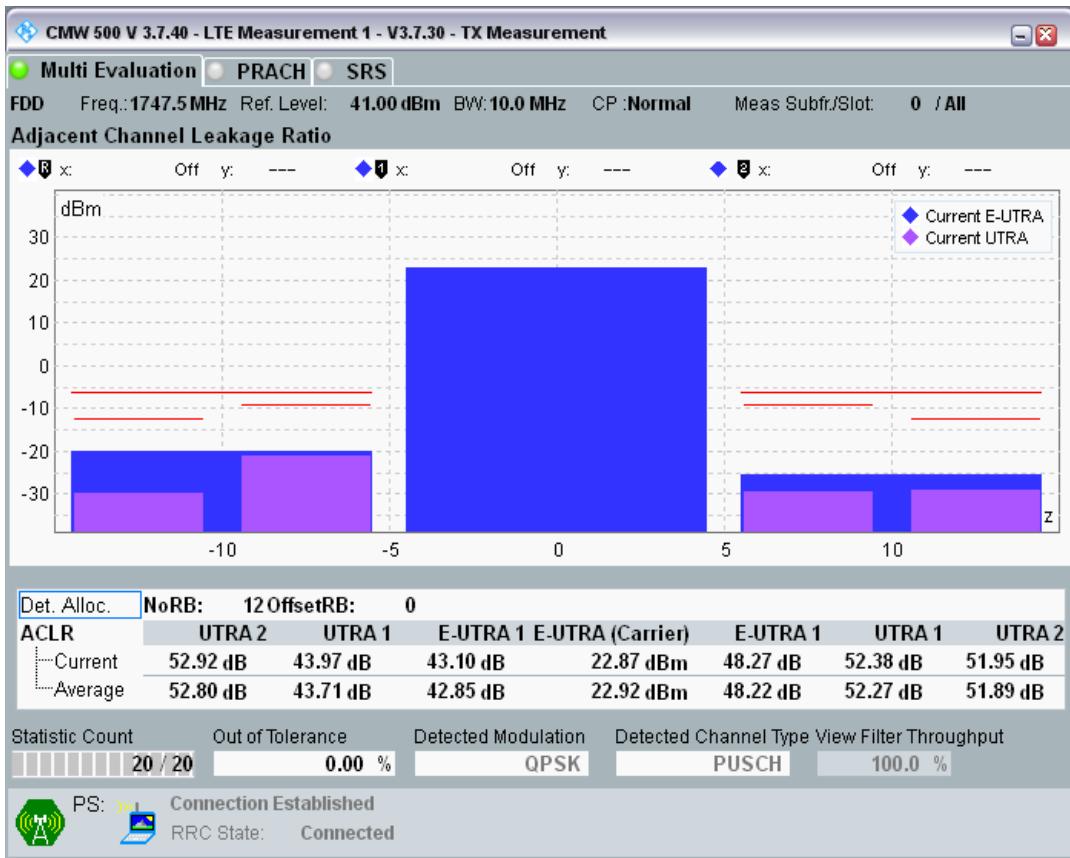

Band3 QPSK BW=10MHz Channel=19575 RB Size=12 Position=#0