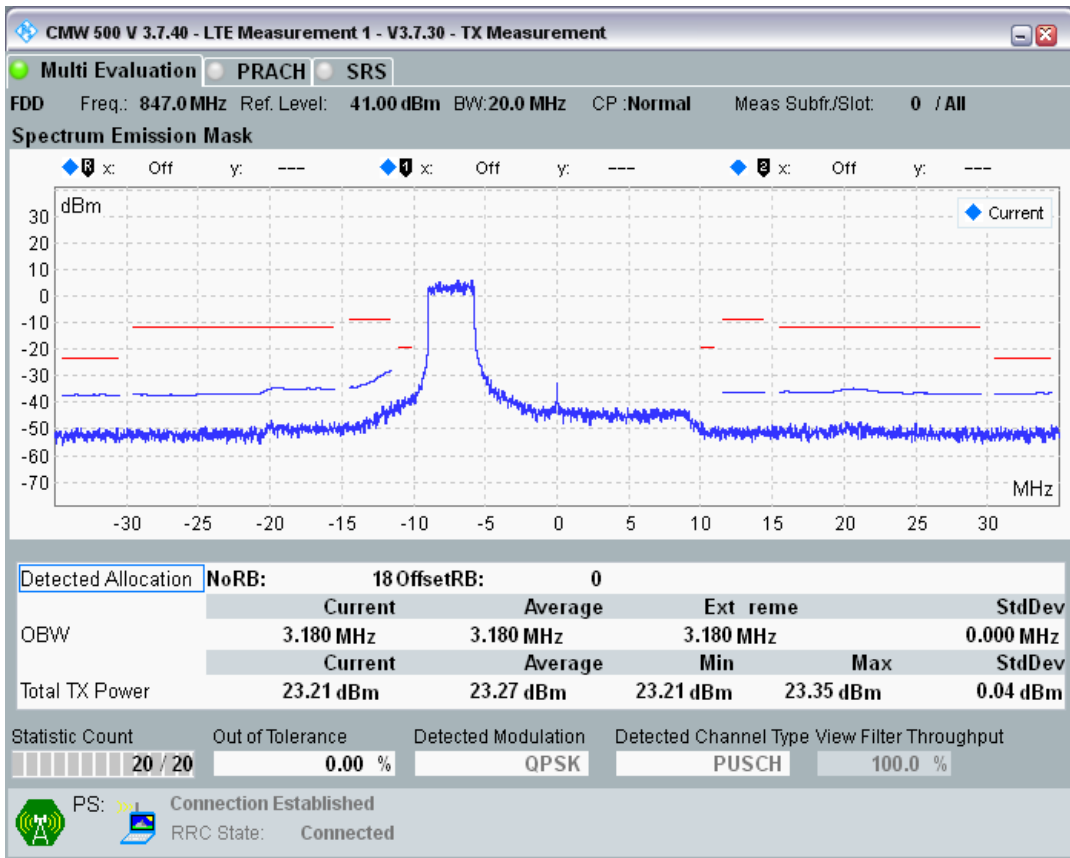

Band20 QPSK BW=20MHz Channel=24300 RB Size=18 Position=#0