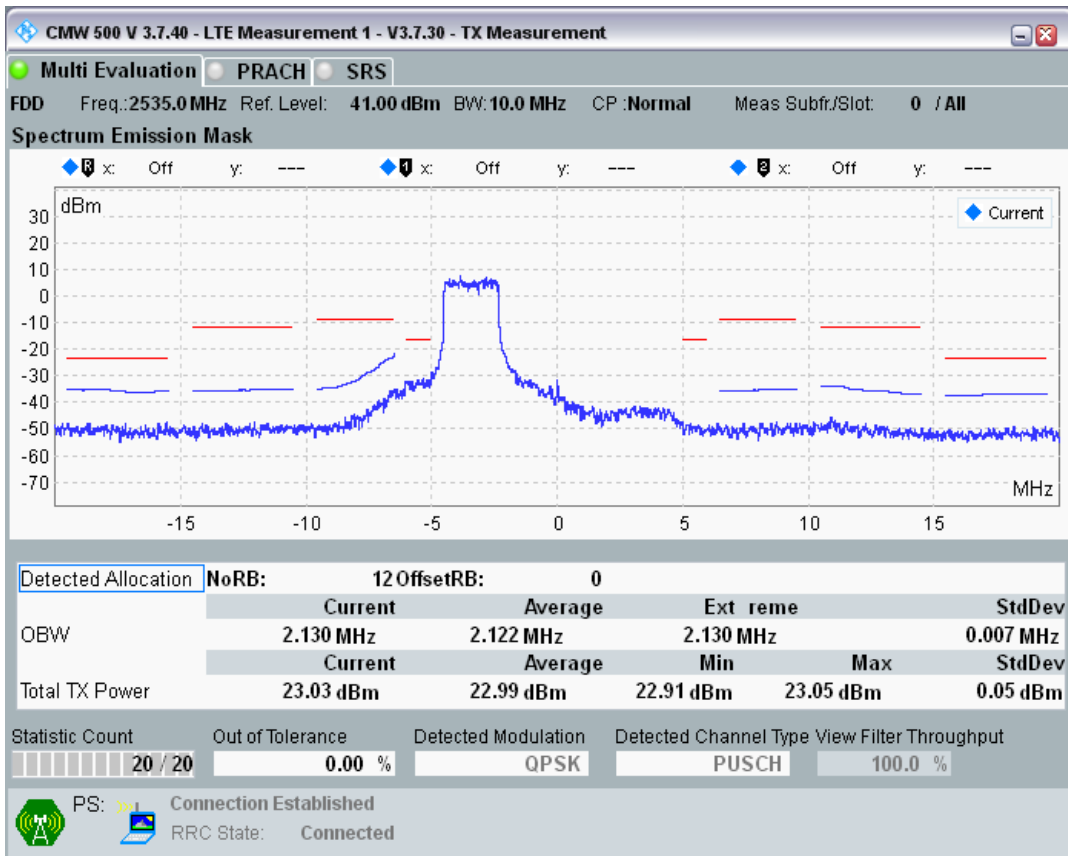

Band7 QPSK BW=10MHz Channel=21100 RB Size=12 Position=#0