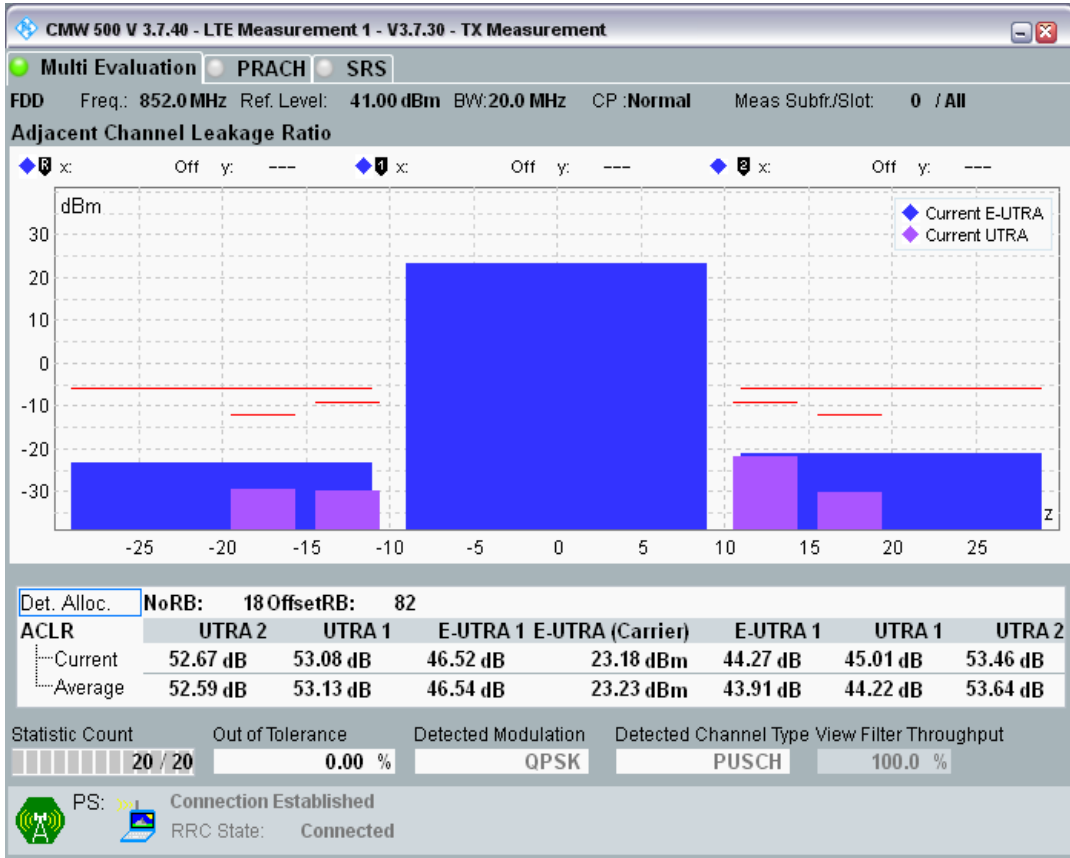

Band20 QAM16 BW=20MHz Channel=24300 RB Size=18 Position=#Max

Band20 QAM16 BW=20MHz Channel=24300 RB Size=100 Position=#0

Band20 QPSK BW=20MHz Channel=24350 RB Size=18 Position=#0

Band20 QPSK BW=20MHz Channel=24350 RB Size=18 Position=#Max