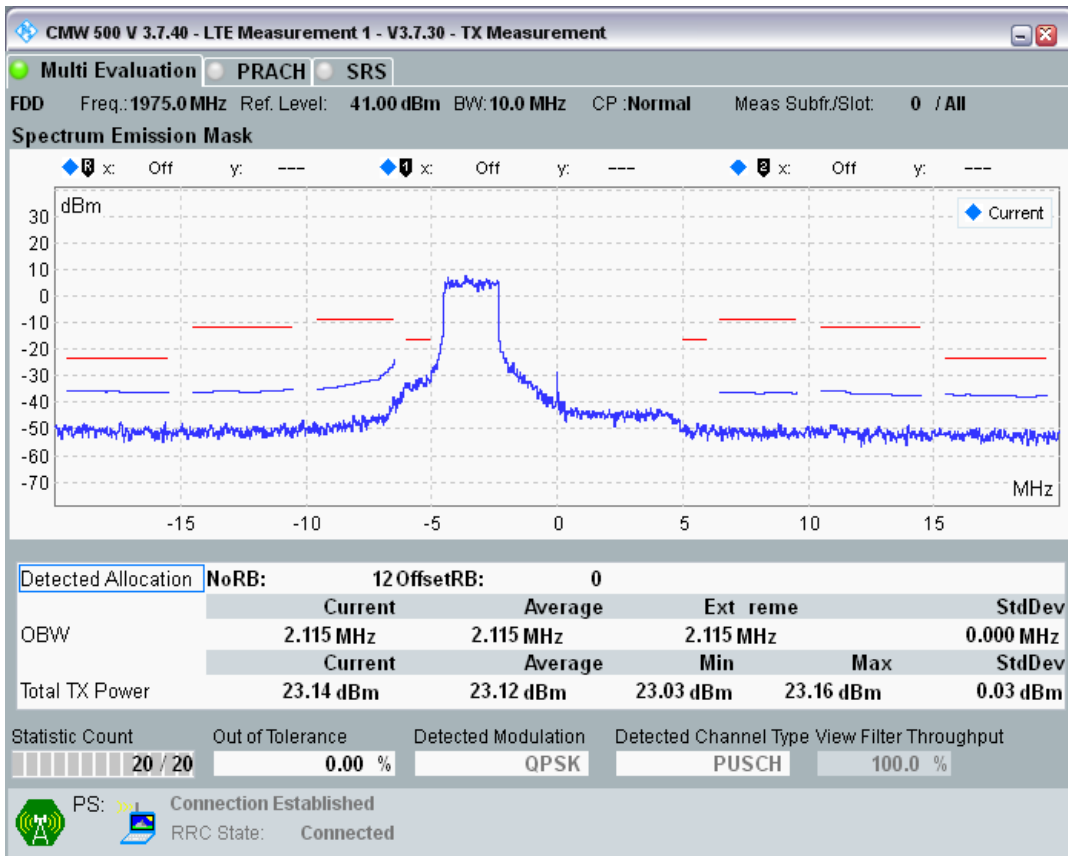

Band1 QPSK BW=10MHz Channel=18550 RB Size=12 Position=#0