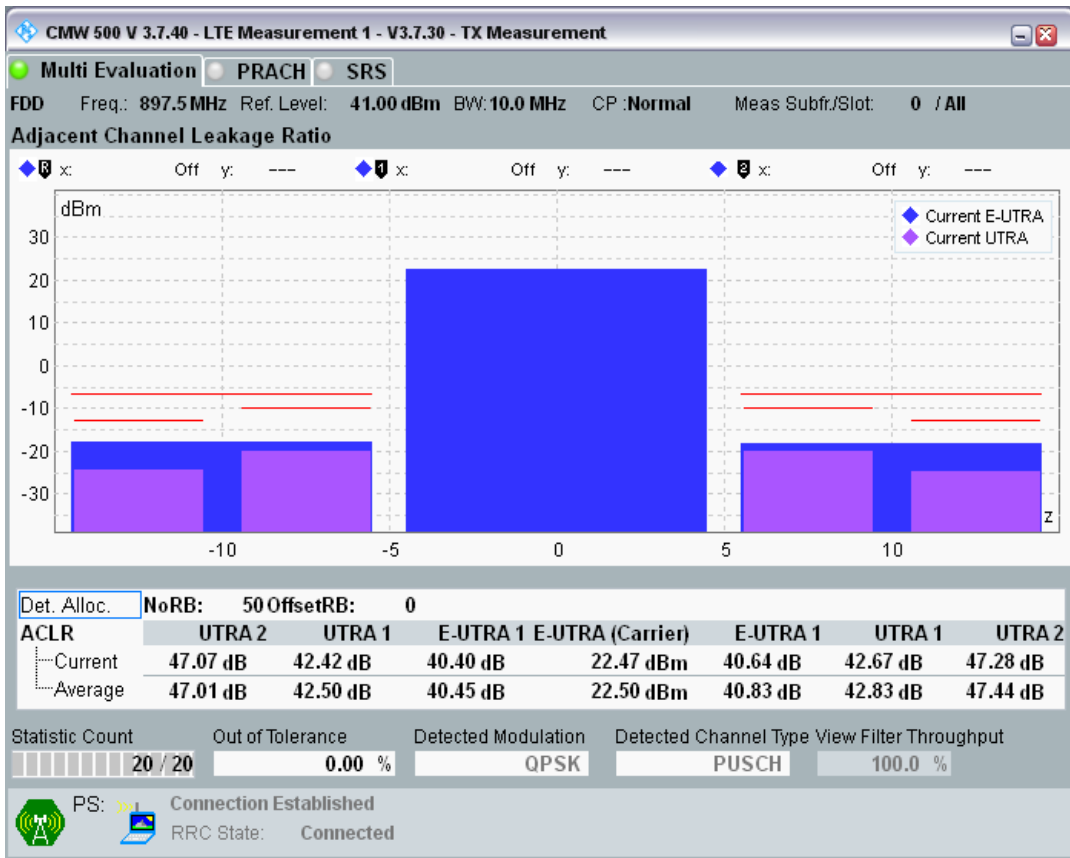

Band8 QPSK BW=10MHz Channel=21625 RB Size=50 Position=#0