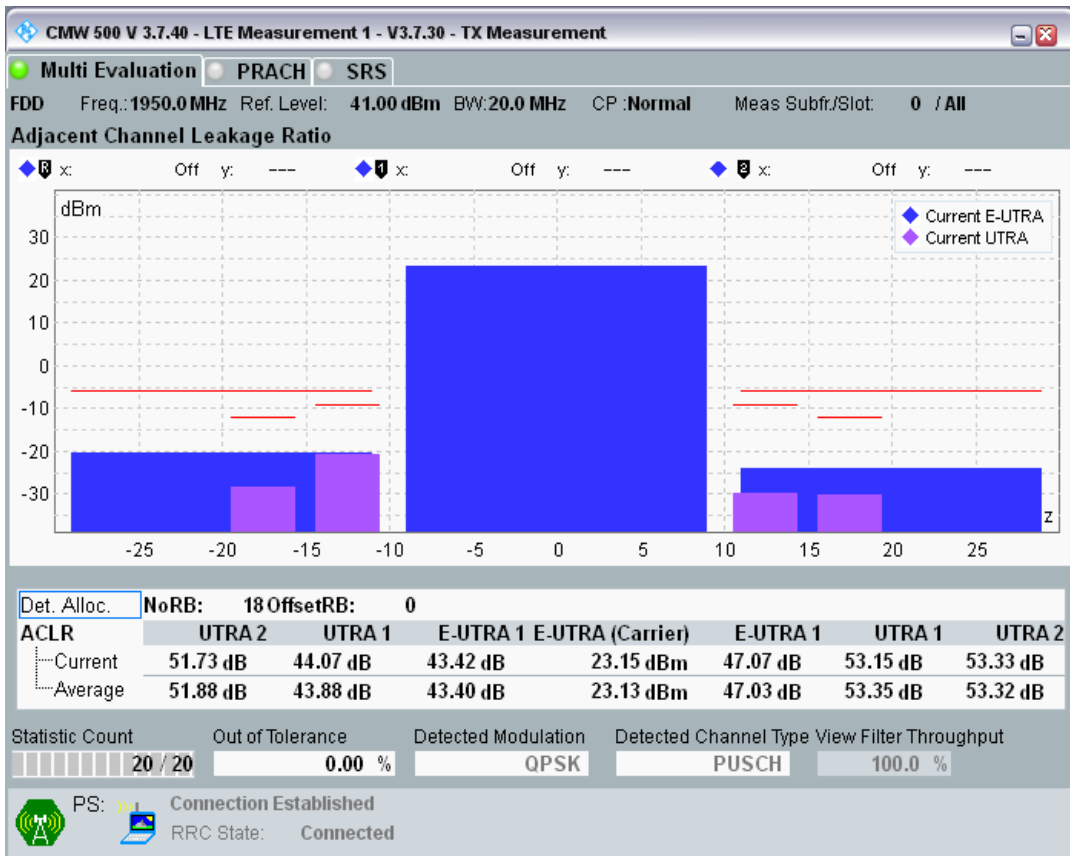

Band1 QPSK BW=20MHz Channel=18300 RB Size=18 Position=#0