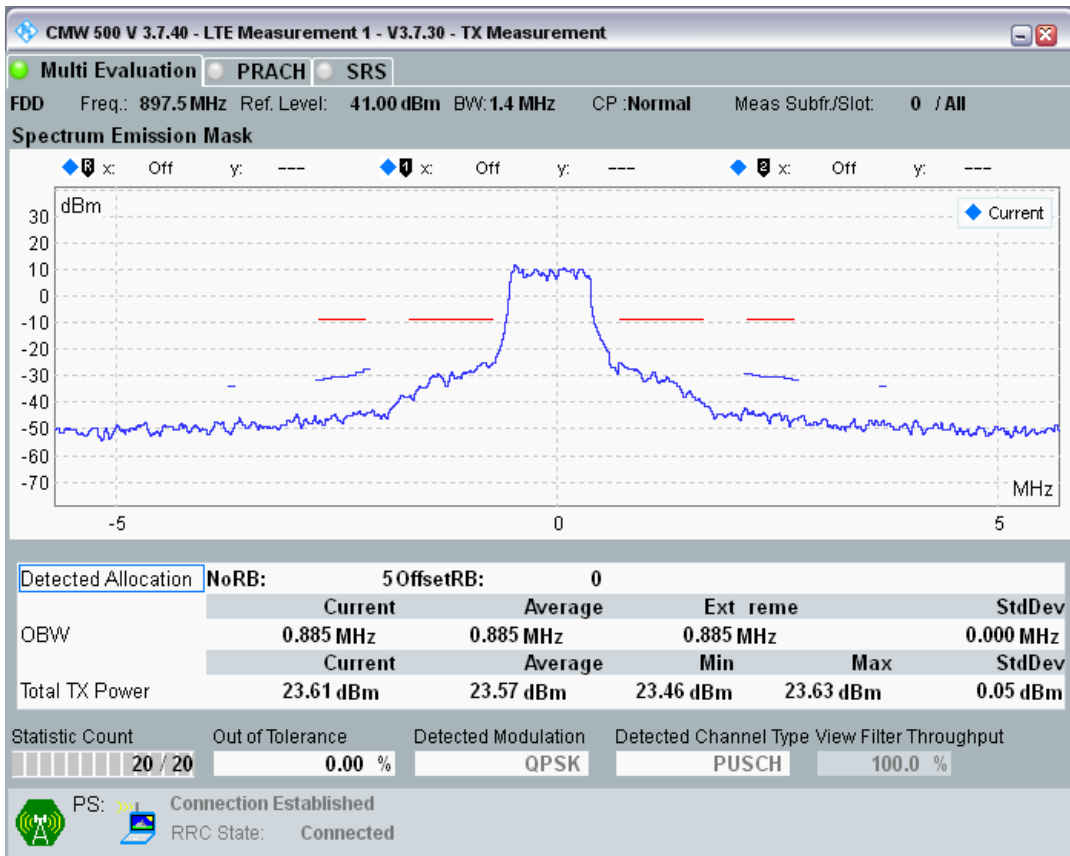

Band8 QPSK BW=1.4MHz Channel=21625 RB Size=5 Position=#0