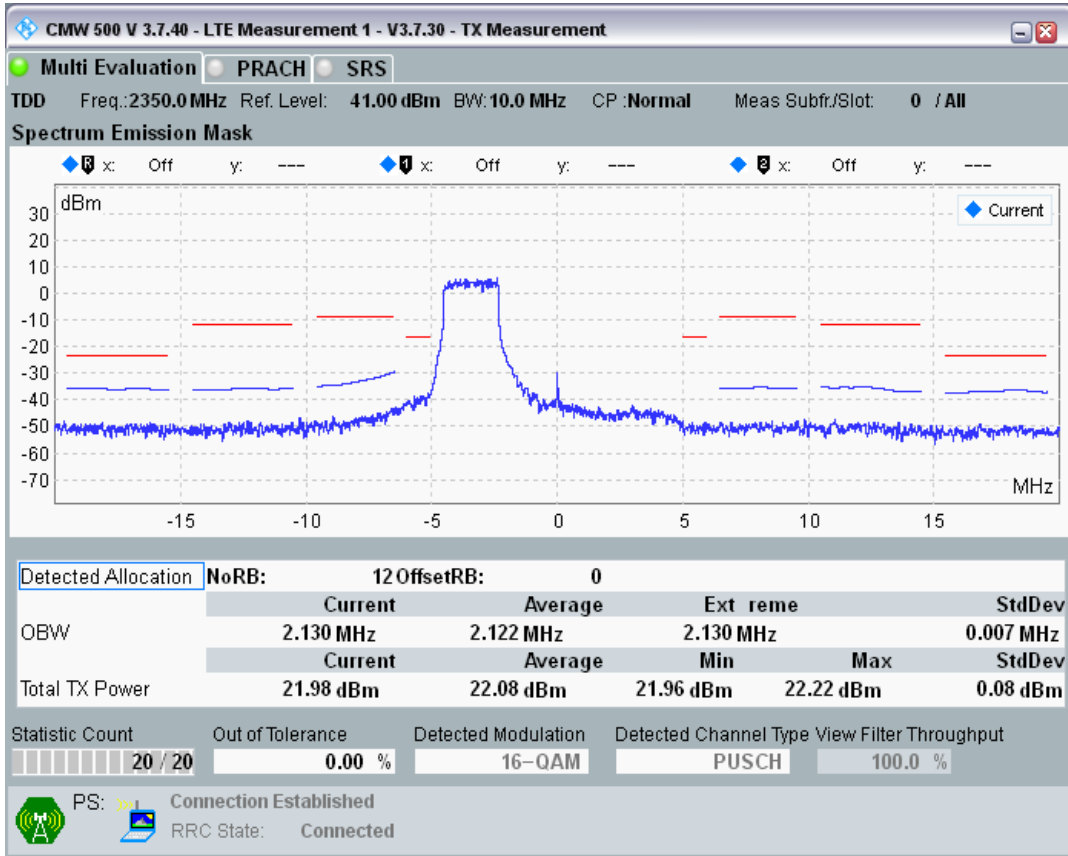

Band40 QPSK BW=10MHz Channel=39150 RB Size=12 Position=#0

Band40 QPSK BW=10MHz Channel=39150 RB Size=12 Position=#Max

Band40 QPSK BW=10MHz Channel=39150 RB Size=50 Position=#0

Band40 QAM16 BW=10MHz Channel=39150 RB Size=12 Position=#0