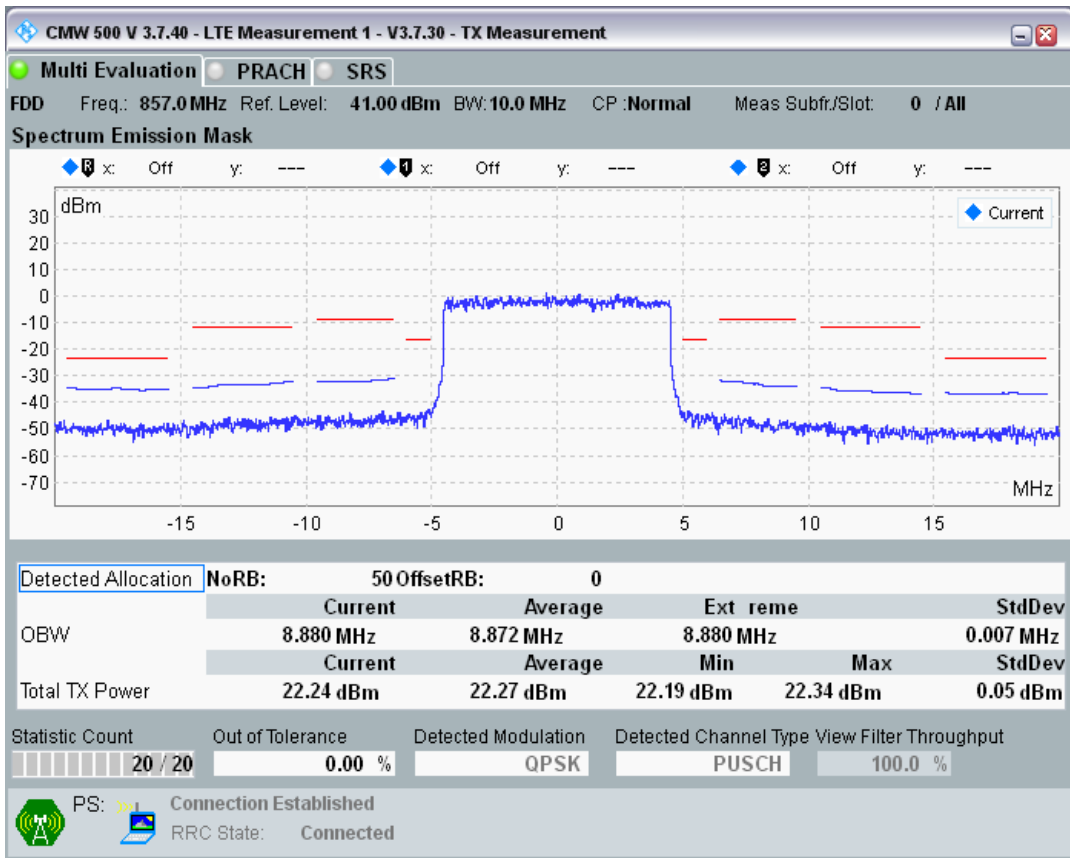

Band20 QPSK BW=10MHz Channel=24400 RB Size=50 Position=#0