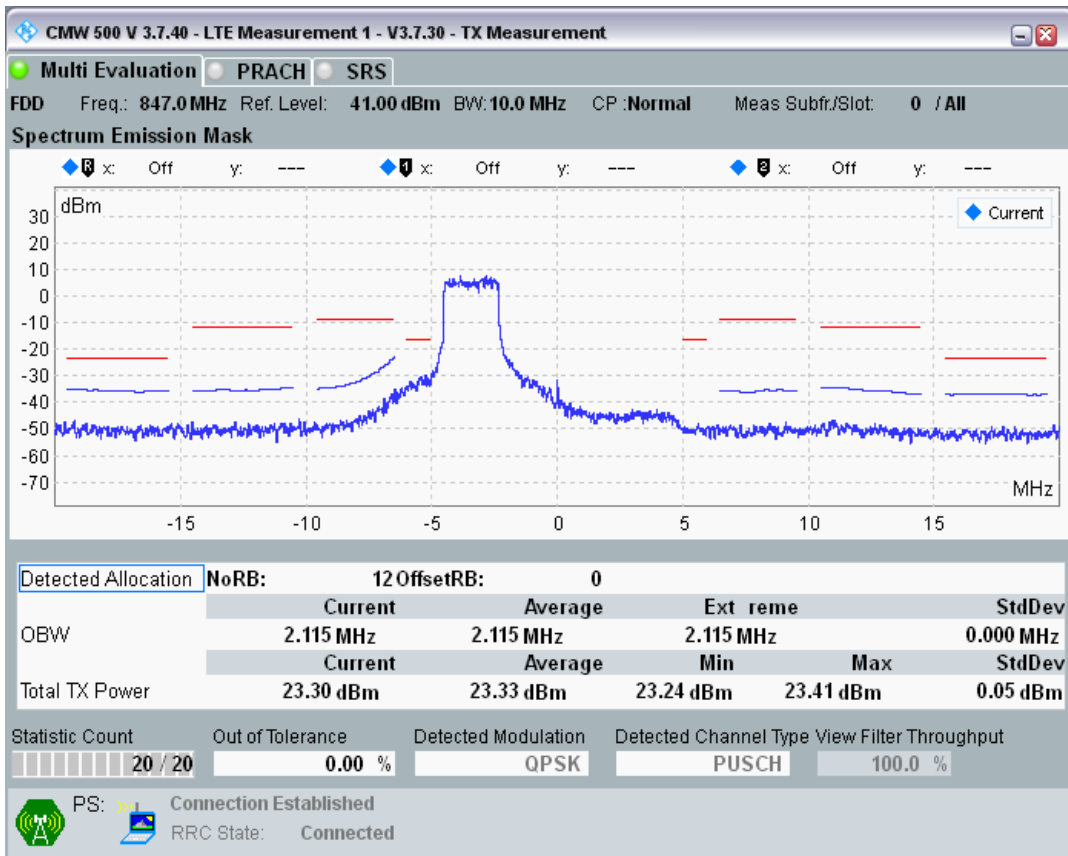

Band20 QPSK BW=10MHz Channel=24300 RB Size=12 Position=#0