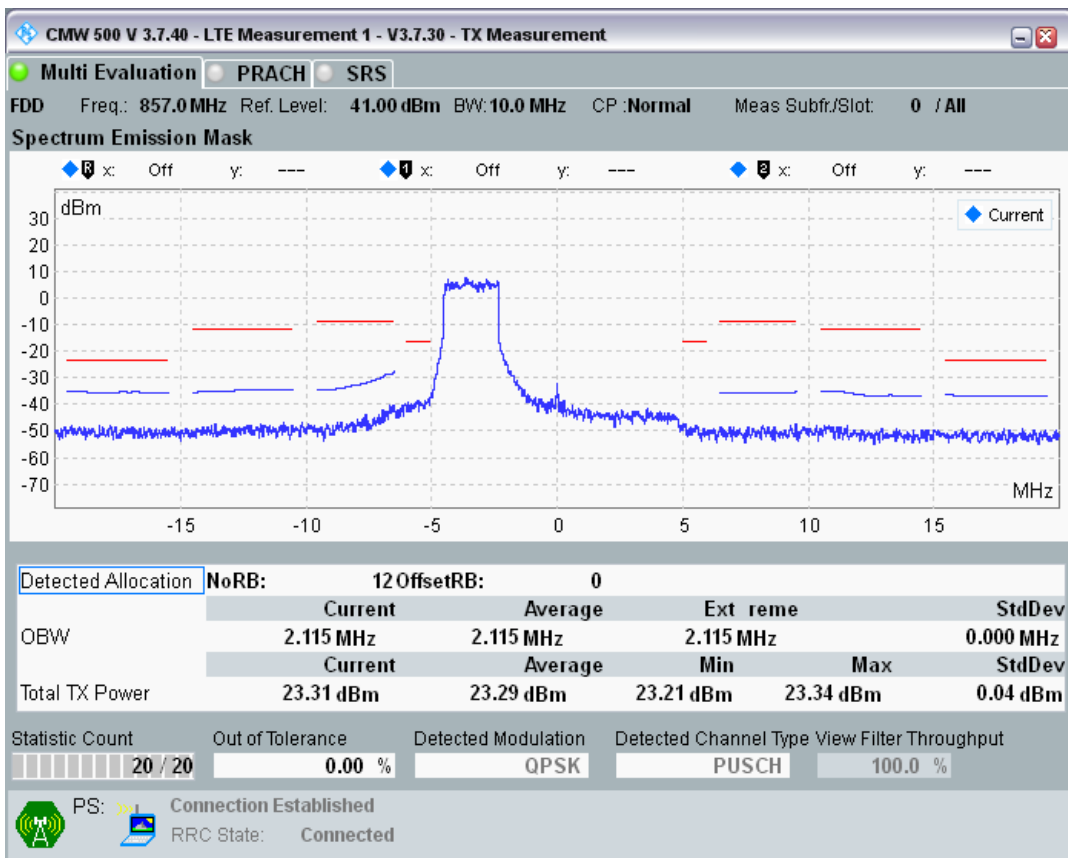

Band20 QPSK BW=10MHz Channel=24400 RB Size=12 Position=#0