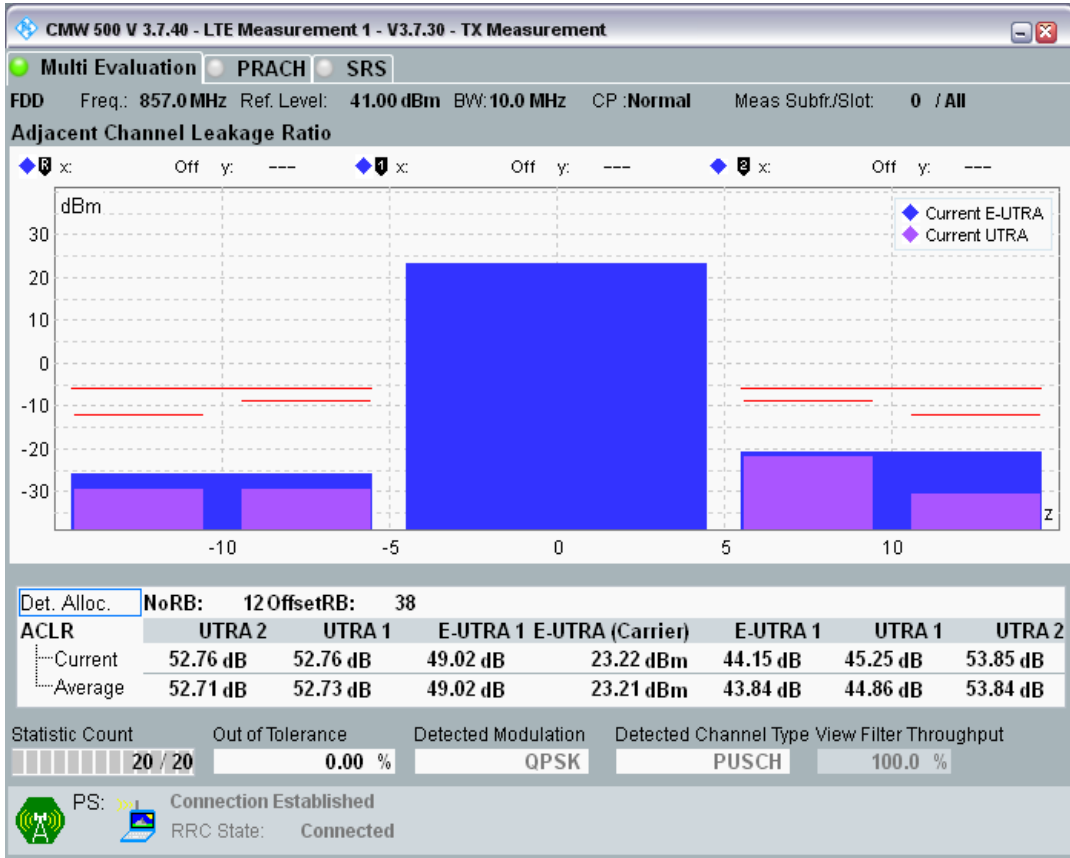

Band20 QPSK BW=10MHz Channel=24400 RB Size=12 Position=#Max