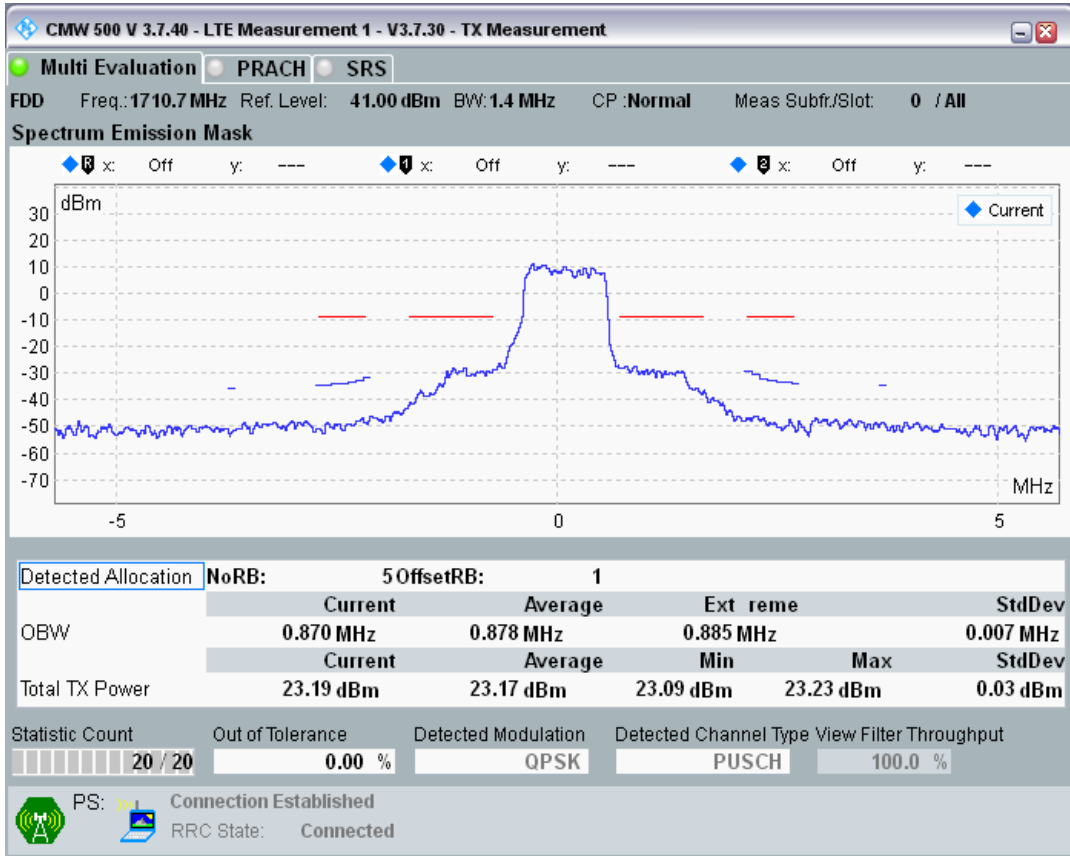

Band3 QPSK BW=1.4MHz Channel=19207 RB Size=5 Position=#Max