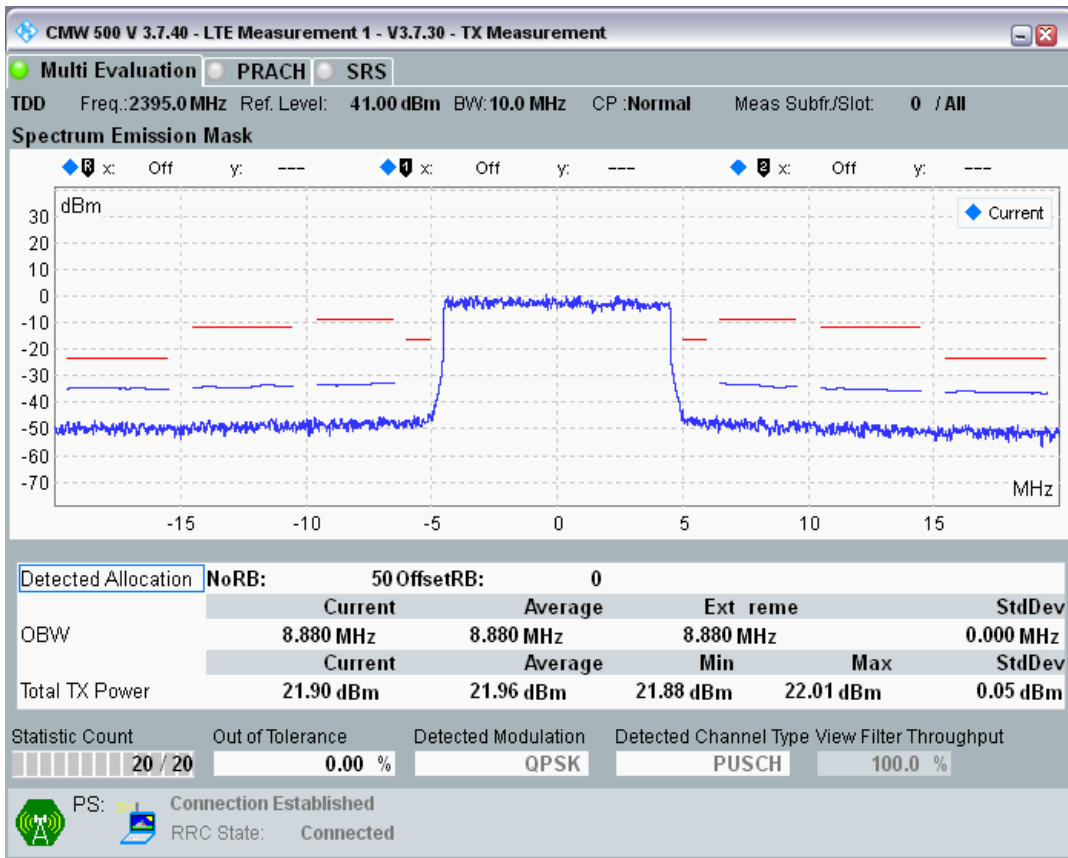

Band40 QPSK BW=10MHz Channel=39600 RB Size=50 Position=#0