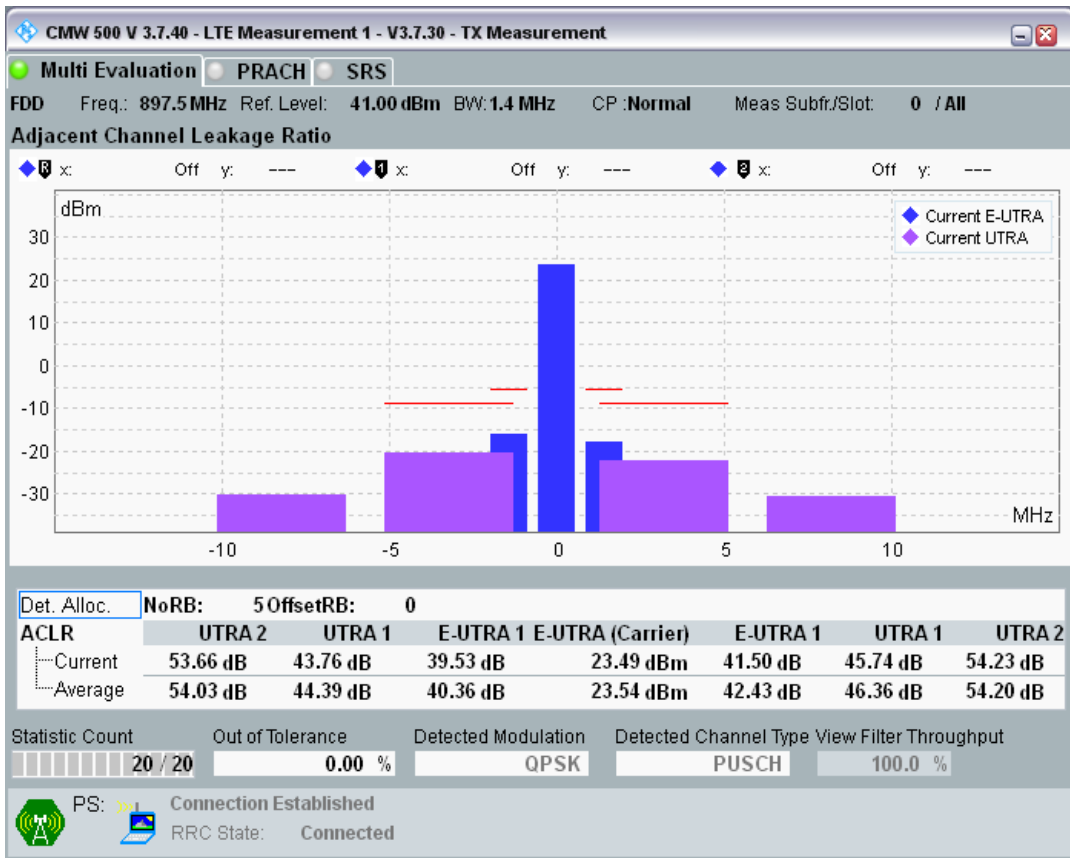

Band8 QPSK BW=1.4MHz Channel=21625 RB Size=5 Position=#0