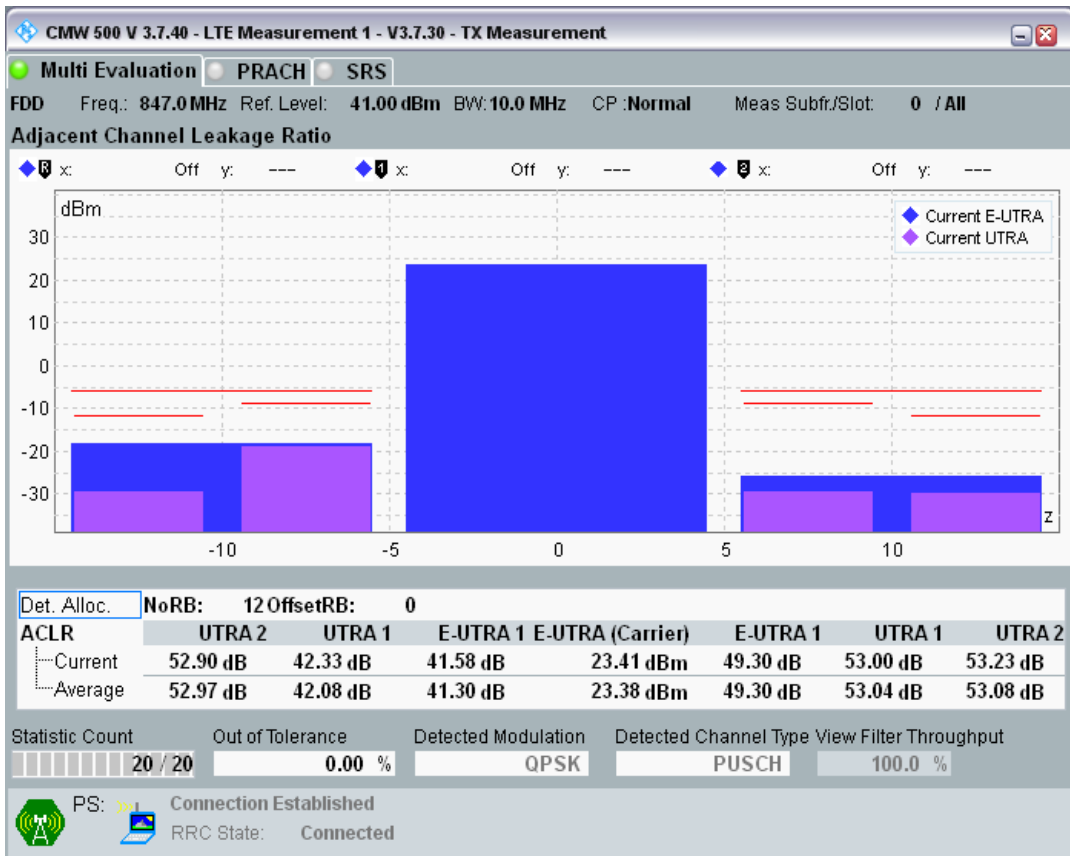

Band20 QPSK BW=10MHz Channel=24300 RB Size=12 Position=#0