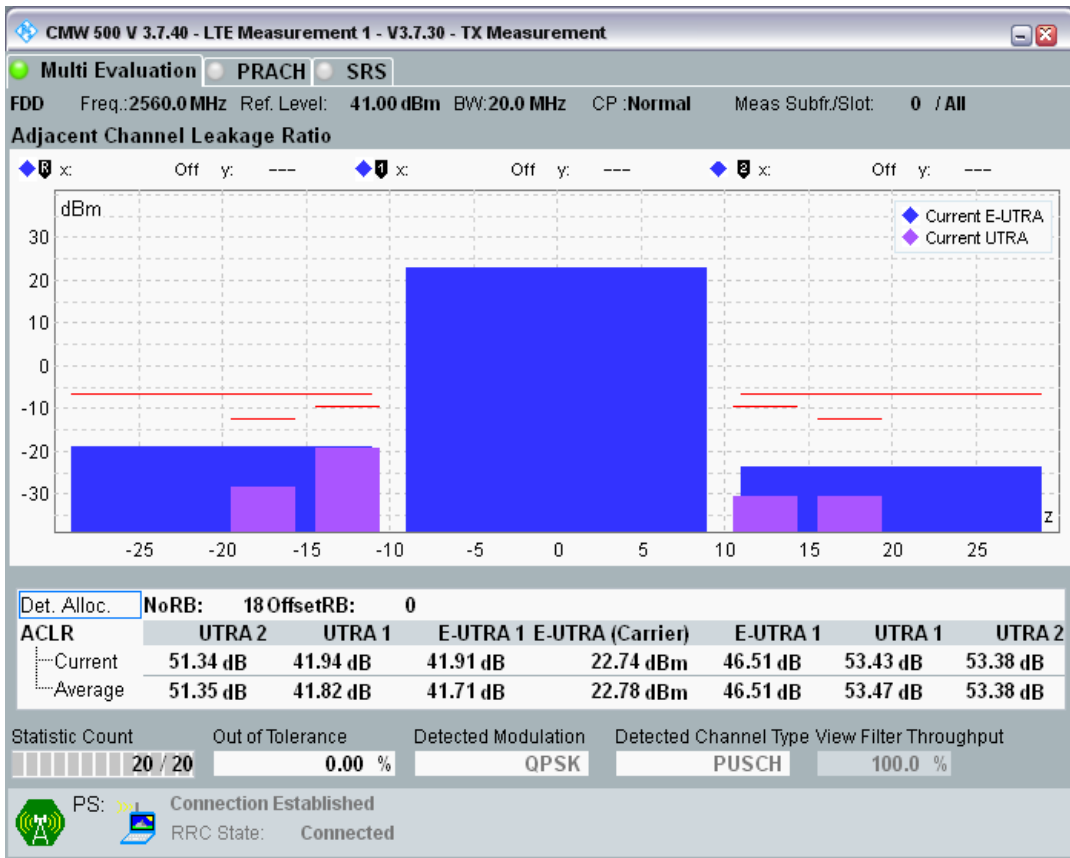

Band7 QPSK BW=20MHz Channel=21350 RB Size=18 Position=#0