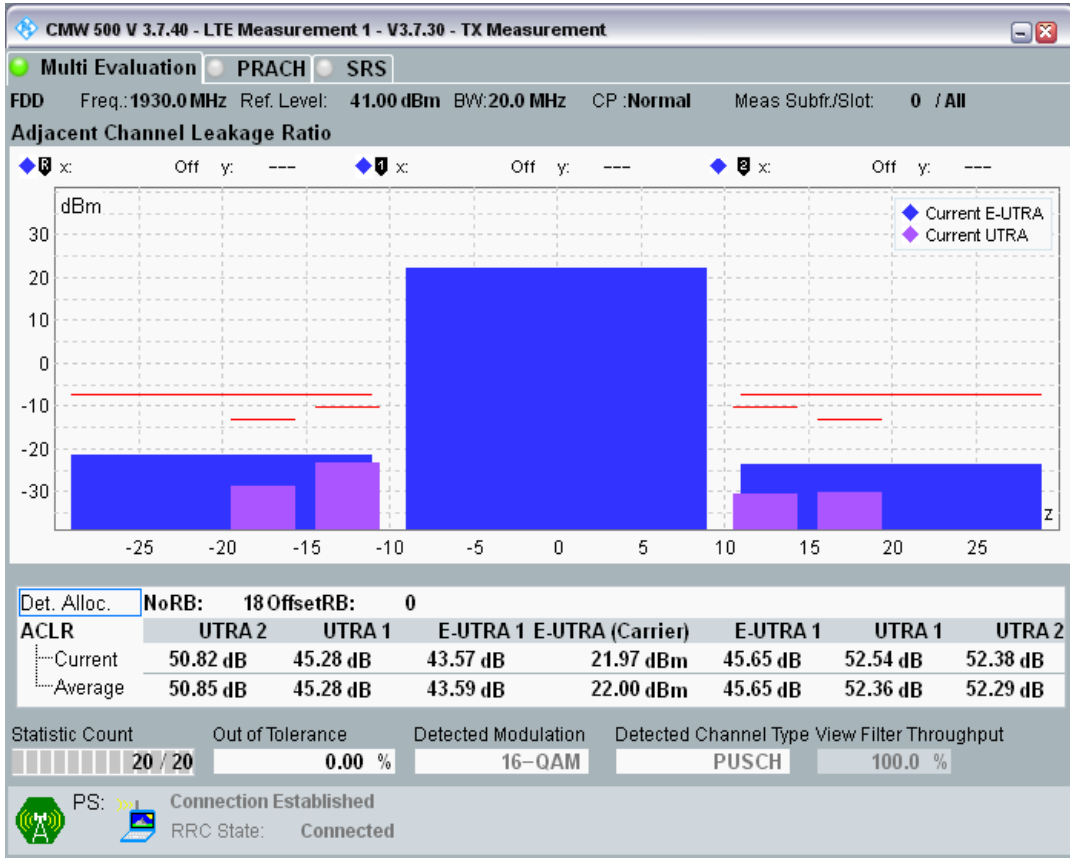

Band1 QPSK BW=20MHz Channel=18100 RB Size=18 Position=#0

Band1 QPSK BW=20MHz Channel=18100 RB Size=18 Position=#Max

Band1 QPSK BW=20MHz Channel=18100 RB Size=100 Position=#0

Band1 QAM16 BW=20MHz Channel=18100 RB Size=18 Position=#0