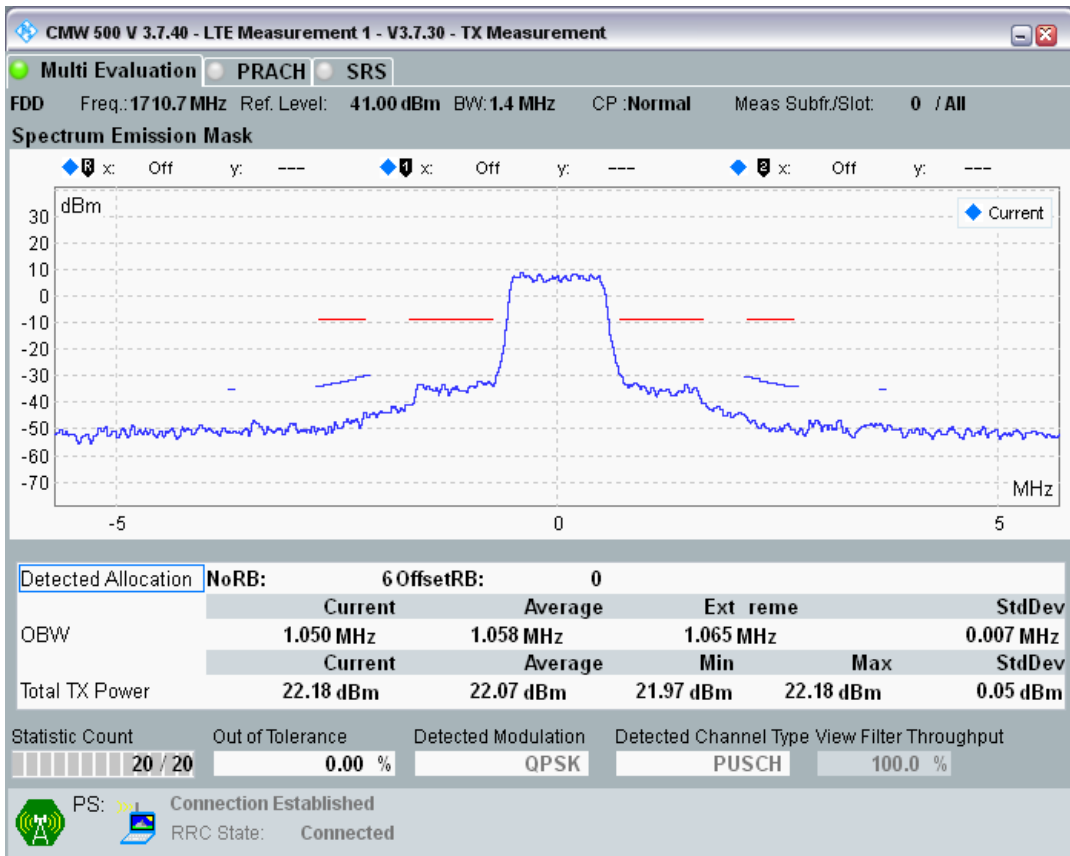

Band3 QPSK BW=1.4MHz Channel=19207 RB Size=6 Position=#0