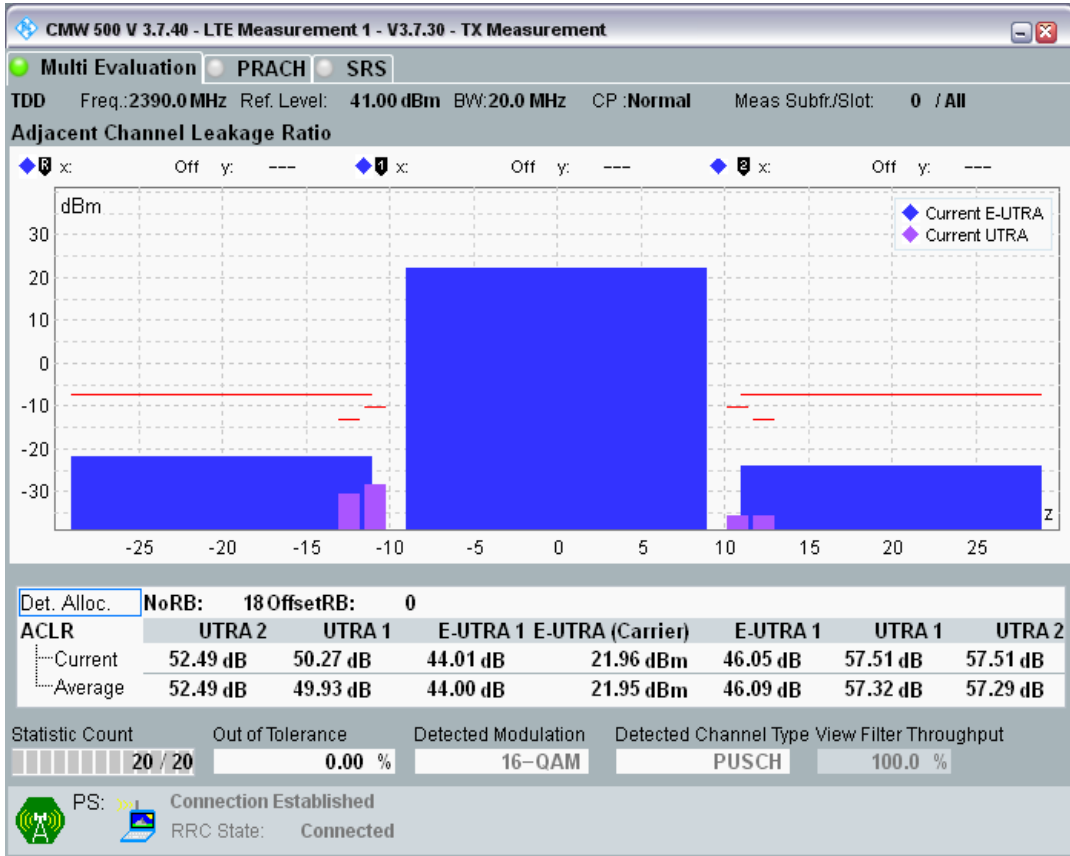

Band40 QPSK BW=20MHz Channel=39550 RB Size=18 Position=#0

Band40 QPSK BW=20MHz Channel=39550 RB Size=18 Position=#Max

Band40 QPSK BW=20MHz Channel=39550 RB Size=100 Position=#0

Band40 QAM16 BW=20MHz Channel=39550 RB Size=18 Position=#0