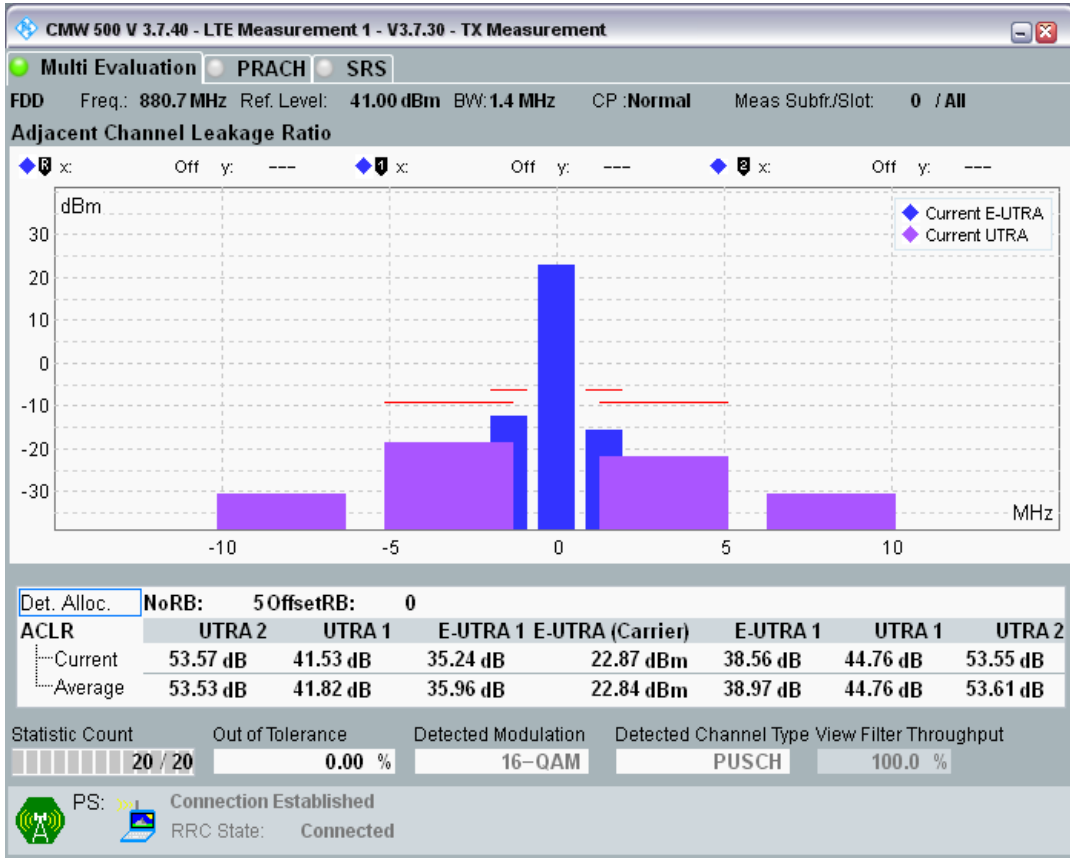

Band8 QPSK BW=1.4MHz Channel=21457 RB Size=5 Position=#0

Band8 QPSK BW=1.4MHz Channel=21457 RB Size=5 Position=#Max

Band8 QPSK BW=1.4MHz Channel=21457 RB Size=6 Position=#0

Band8 QAM16 BW=1.4MHz Channel=21457 RB Size=5 Position=#0