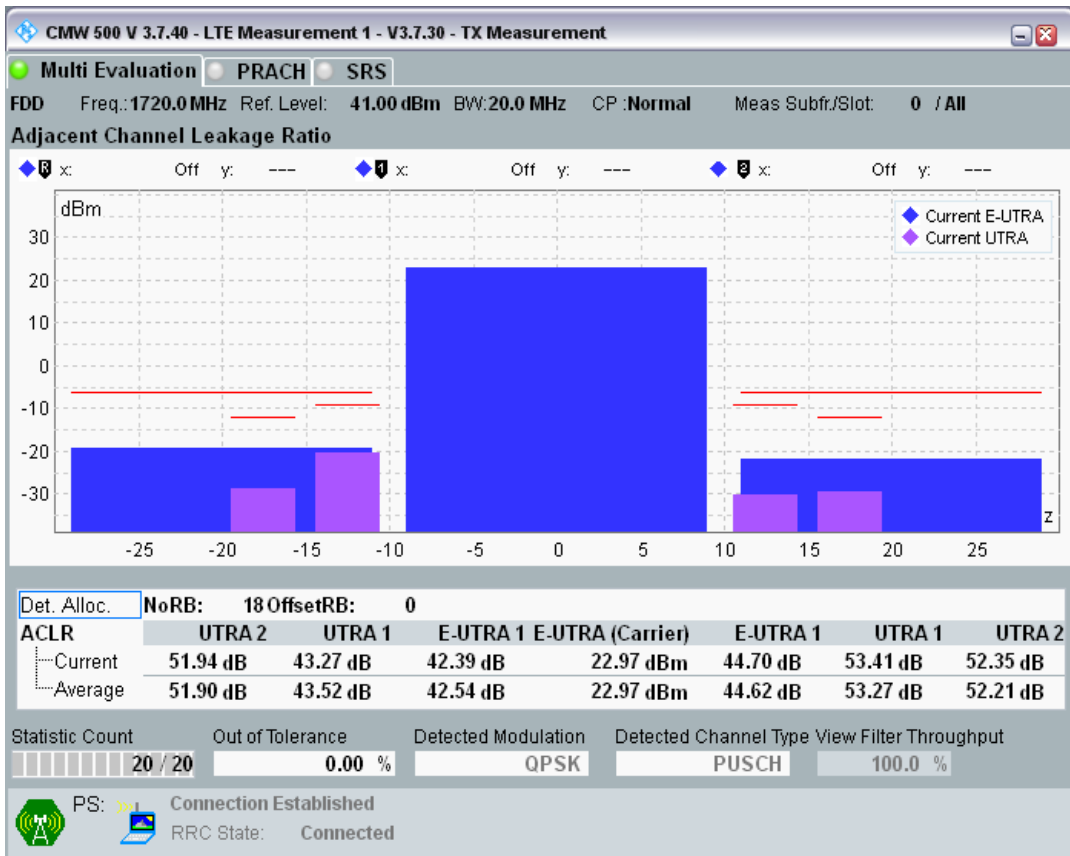

Band3 QPSK BW=20MHz Channel=19300 RB Size=18 Position=#0