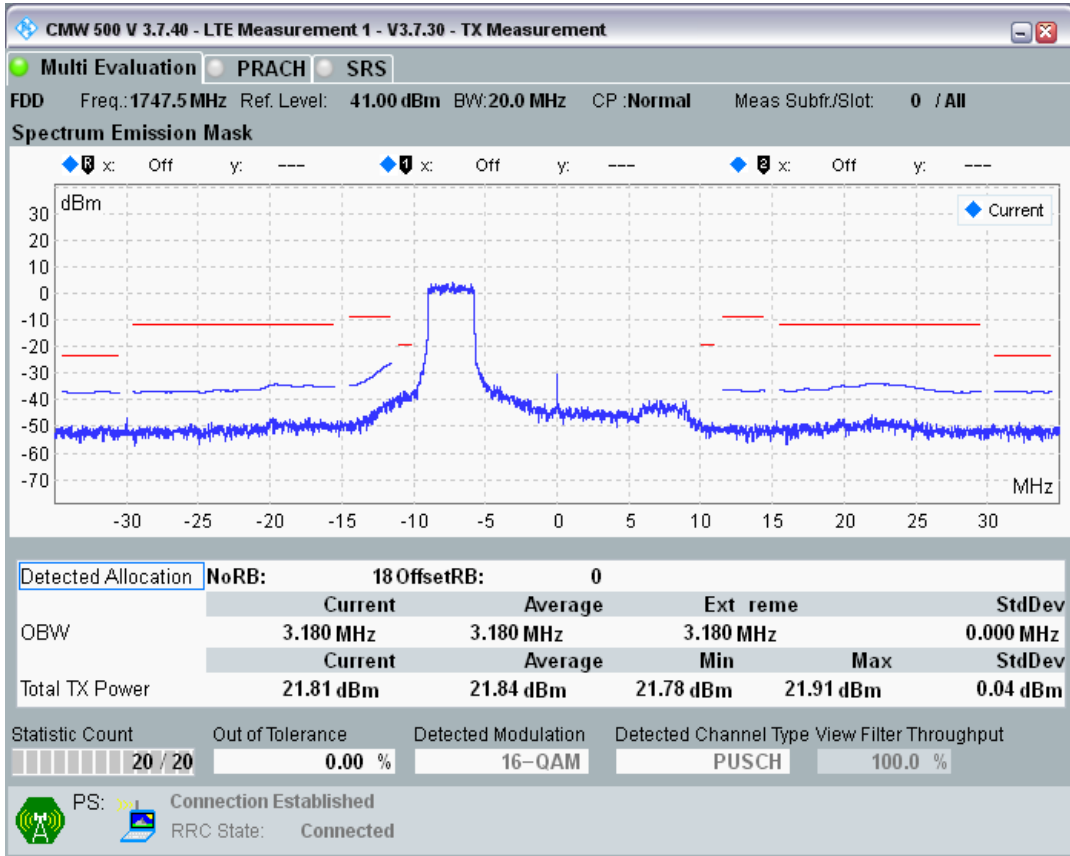

Band3 QPSK BW=20MHz Channel=19575 RB Size=18 Position=#0

Band3 QPSK BW=20MHz Channel=19575 RB Size=18 Position=#Max

Band3 QPSK BW=20MHz Channel=19575 RB Size=100 Position=#0

Band3 QAM16 BW=20MHz Channel=19575 RB Size=18 Position=#0