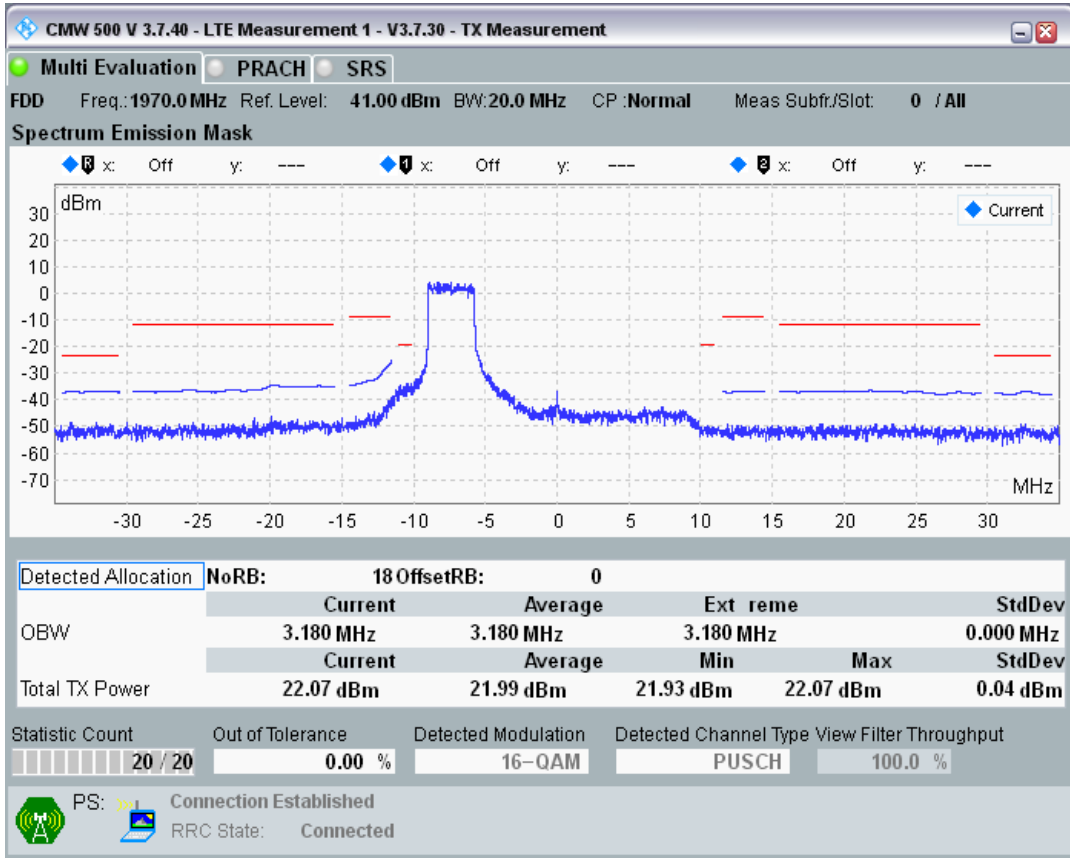

Band1 QPSK BW=20MHz Channel=18500 RB Size=18 Position=#0

Band1 QPSK BW=20MHz Channel=18500 RB Size=18 Position=#Max

Band1 QPSK BW=20MHz Channel=18500 RB Size=100 Position=#0

Band1 QAM16 BW=20MHz Channel=18500 RB Size=18 Position=#0