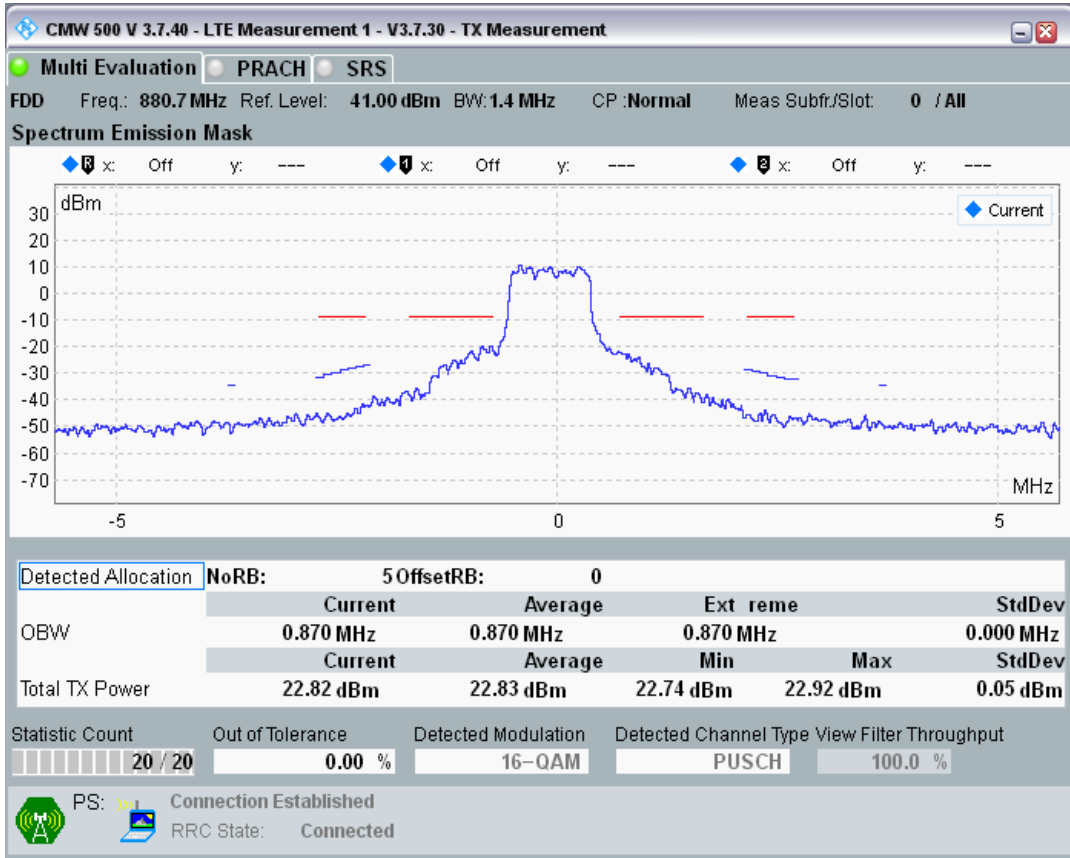

Band8 QPSK BW=1.4MHz Channel=21457 RB Size=5 Position=#0

Band8 QPSK BW=1.4MHz Channel=21457 RB Size=5 Position=#Max

Band8 QPSK BW=1.4MHz Channel=21457 RB Size=6 Position=#0

Band8 QAM16 BW=1.4MHz Channel=21457 RB Size=5 Position=#0