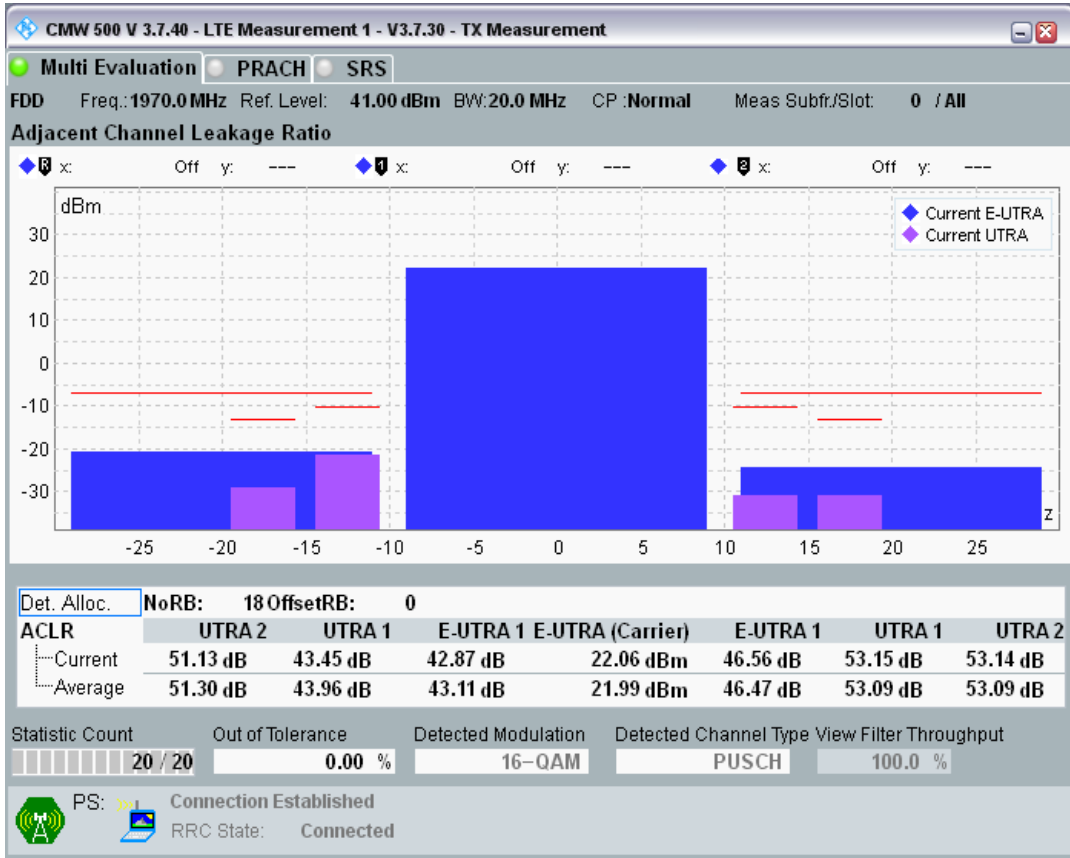

Band1 QPSK BW=20MHz Channel=18500 RB Size=18 Position=#0

Band1 QPSK BW=20MHz Channel=18500 RB Size=18 Position=#Max

Band1 QPSK BW=20MHz Channel=18500 RB Size=100 Position=#0

Band1 QAM16 BW=20MHz Channel=18500 RB Size=18 Position=#0