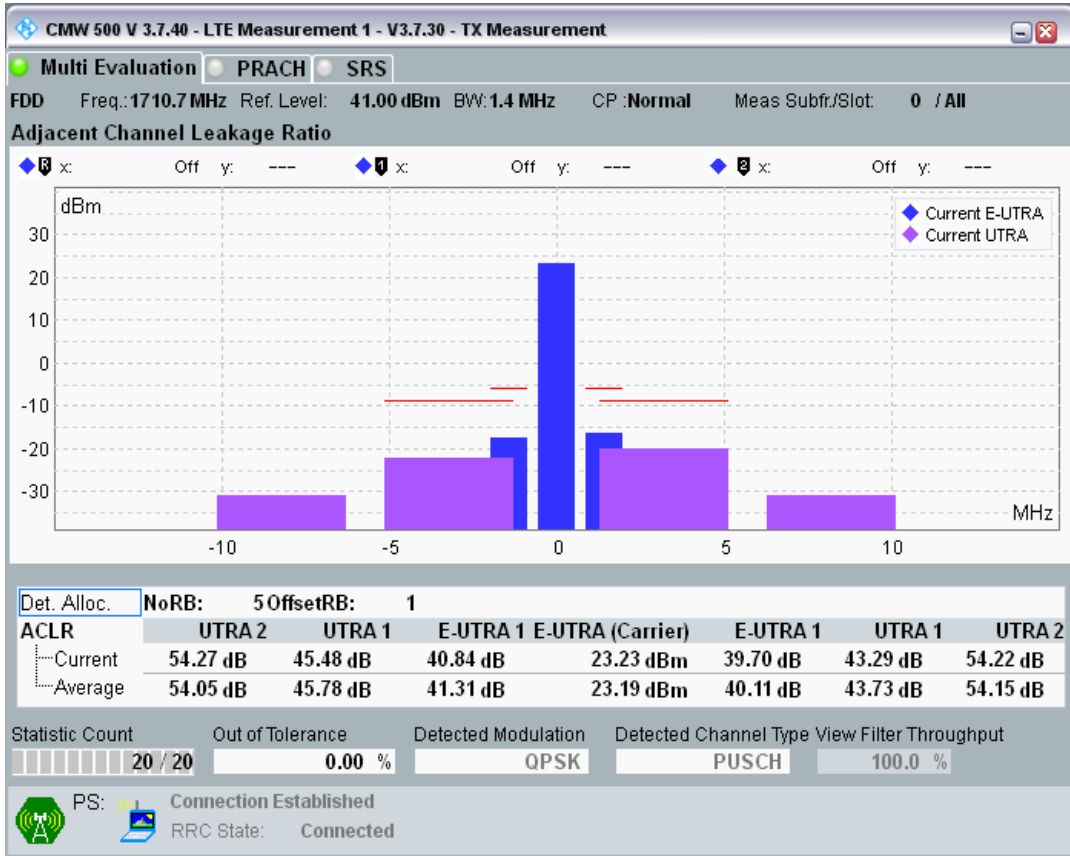

Band3 QPSK BW=1.4MHz Channel=19207 RB Size=5 Position=#Max