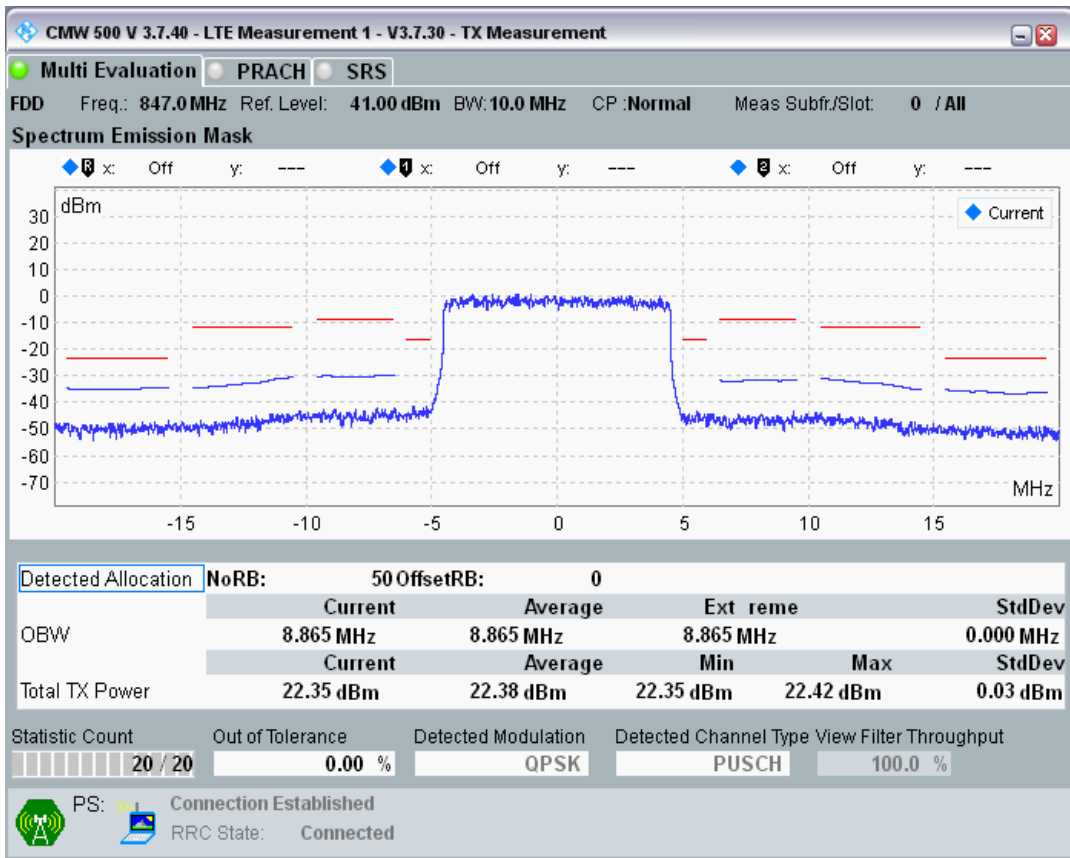

Band20 QPSK BW=10MHz Channel=24300 RB Size=50 Position=#0