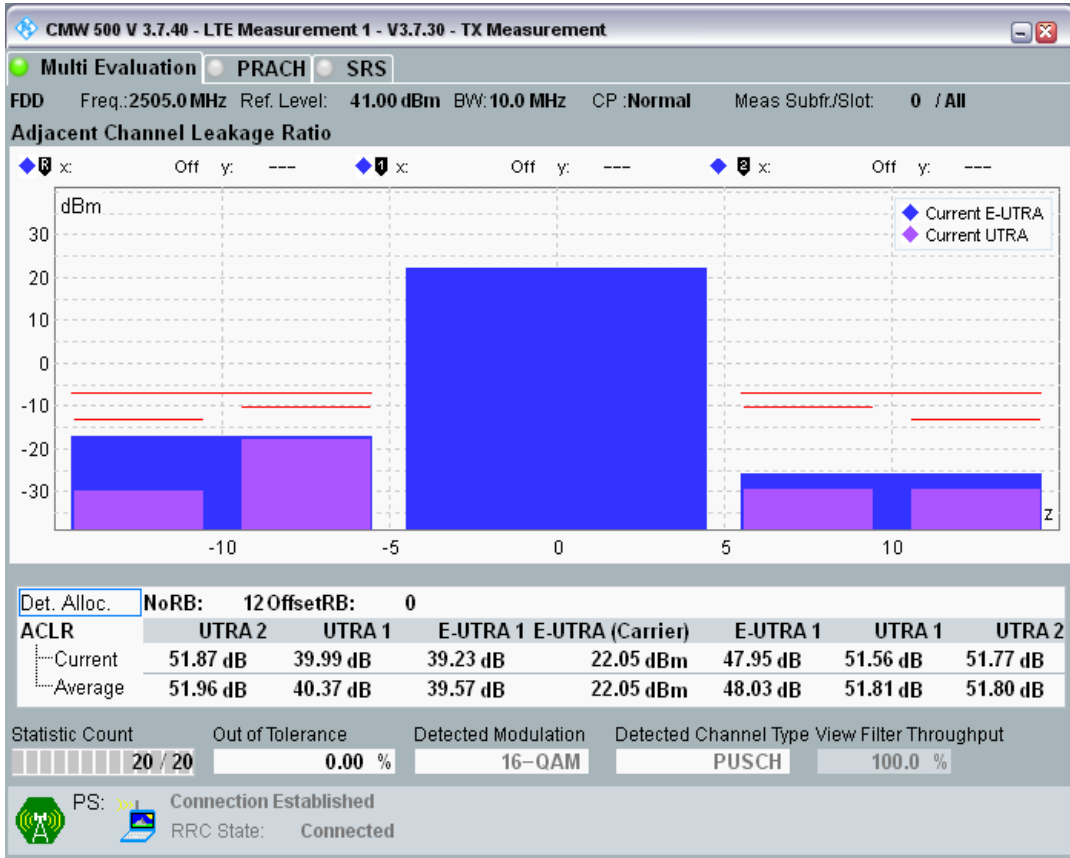

Band7 QPSK BW=10MHz Channel=20800 RB Size=12 Position=#0

Band7 QPSK BW=10MHz Channel=20800 RB Size=12 Position=#Max

Band7 QPSK BW=10MHz Channel=20800 RB Size=50 Position=#0

Band7 QAM16 BW=10MHz Channel=20800 RB Size=12 Position=#0