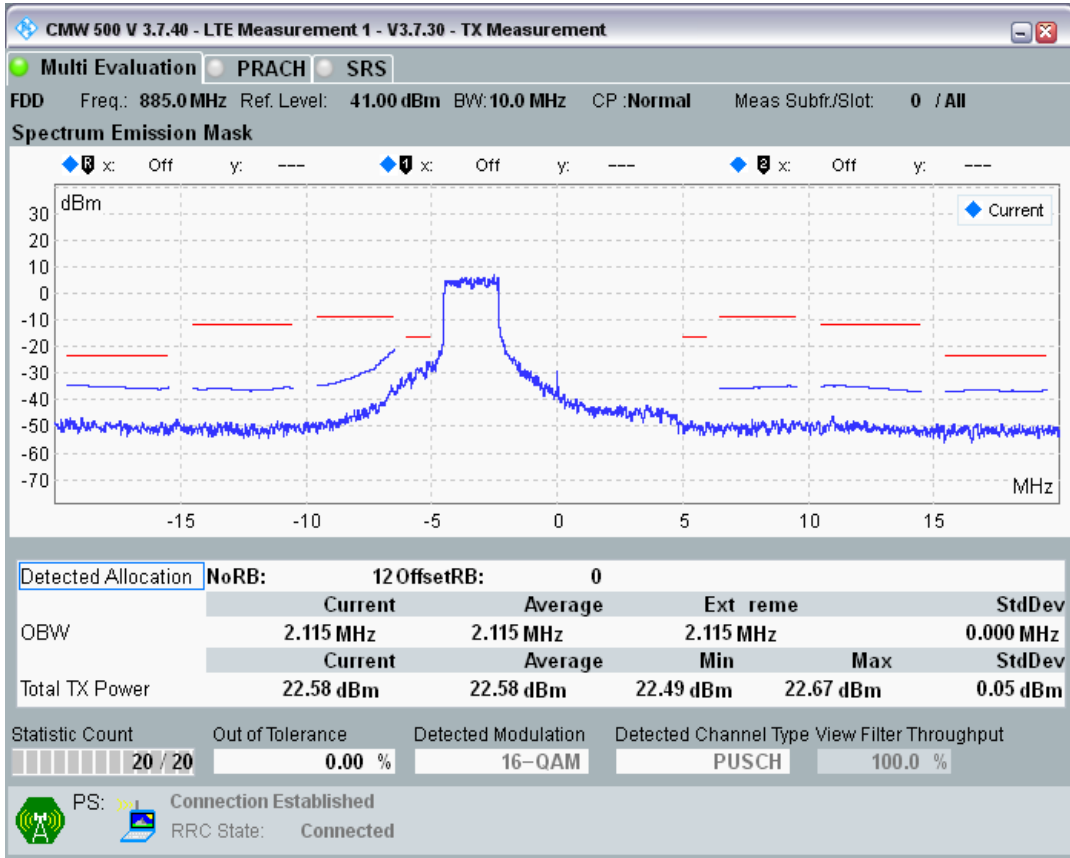

Band8 QPSK BW=10MHz Channel=21500 RB Size=12 Position=#0

Band8 QPSK BW=10MHz Channel=21500 RB Size=12 Position=#Max

Band8 QPSK BW=10MHz Channel=21500 RB Size=50 Position=#0

Band8 QAM16 BW=10MHz Channel=21500 RB Size=12 Position=#0