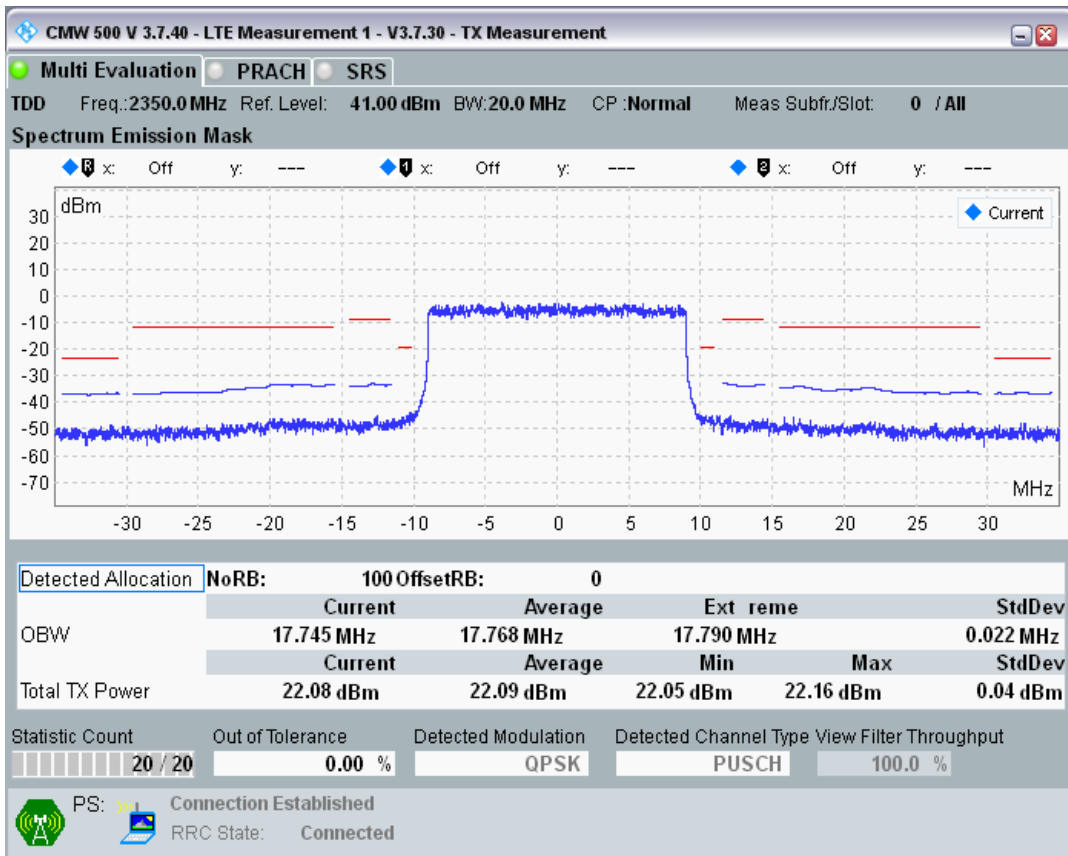

Band40 QPSK BW=20MHz Channel=39150 RB Size=100 Position=#0