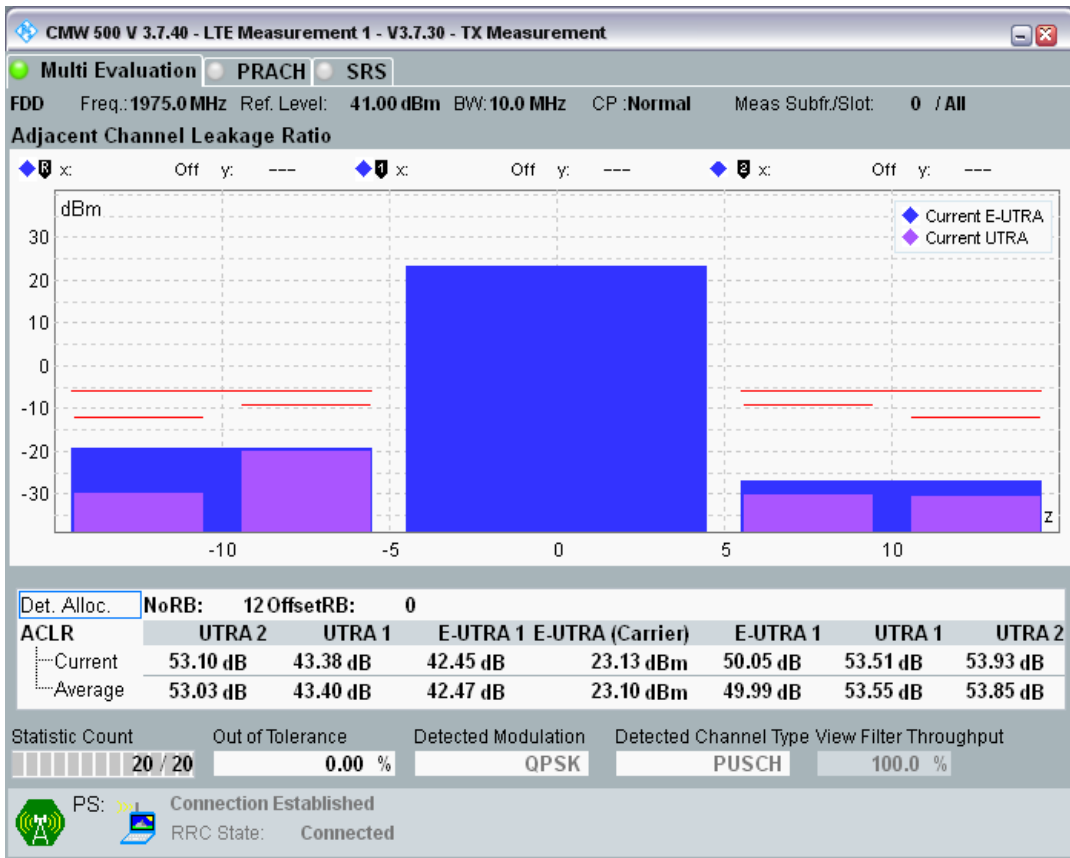

Band1 QPSK BW=10MHz Channel=18550 RB Size=12 Position=#0