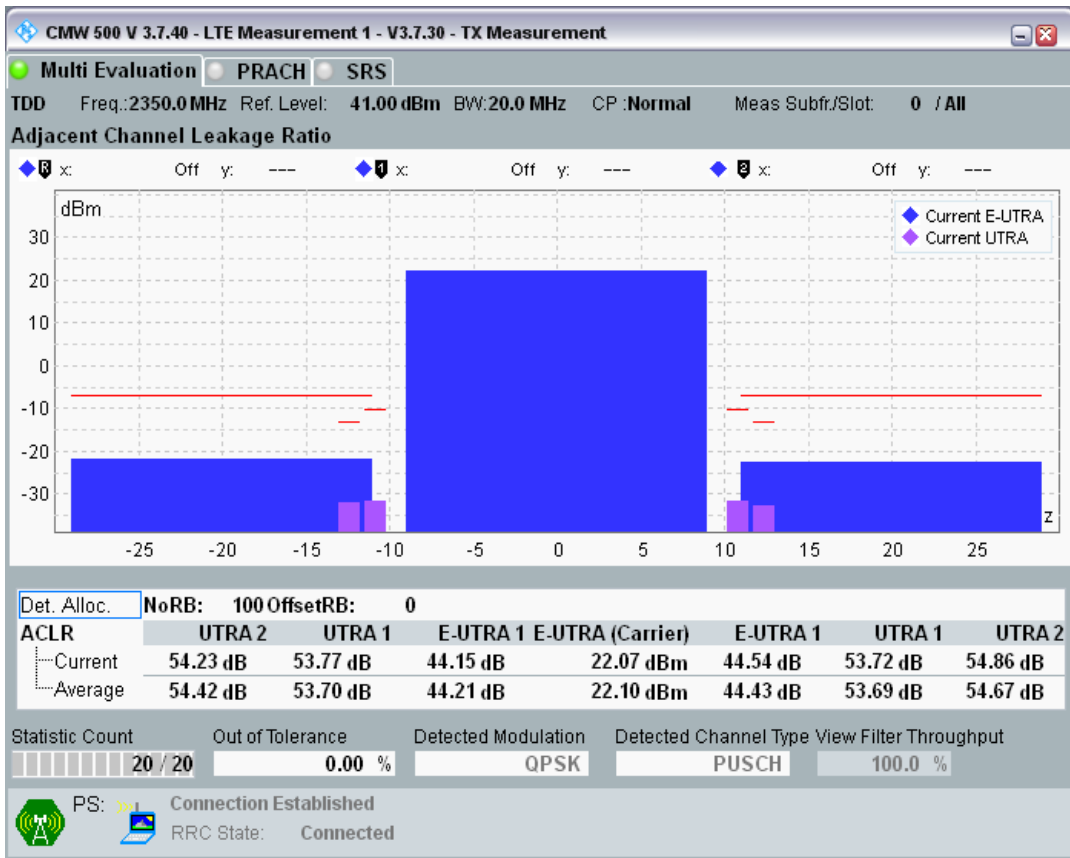

Band40 QPSK BW=20MHz Channel=39150 RB Size=100 Position=#0