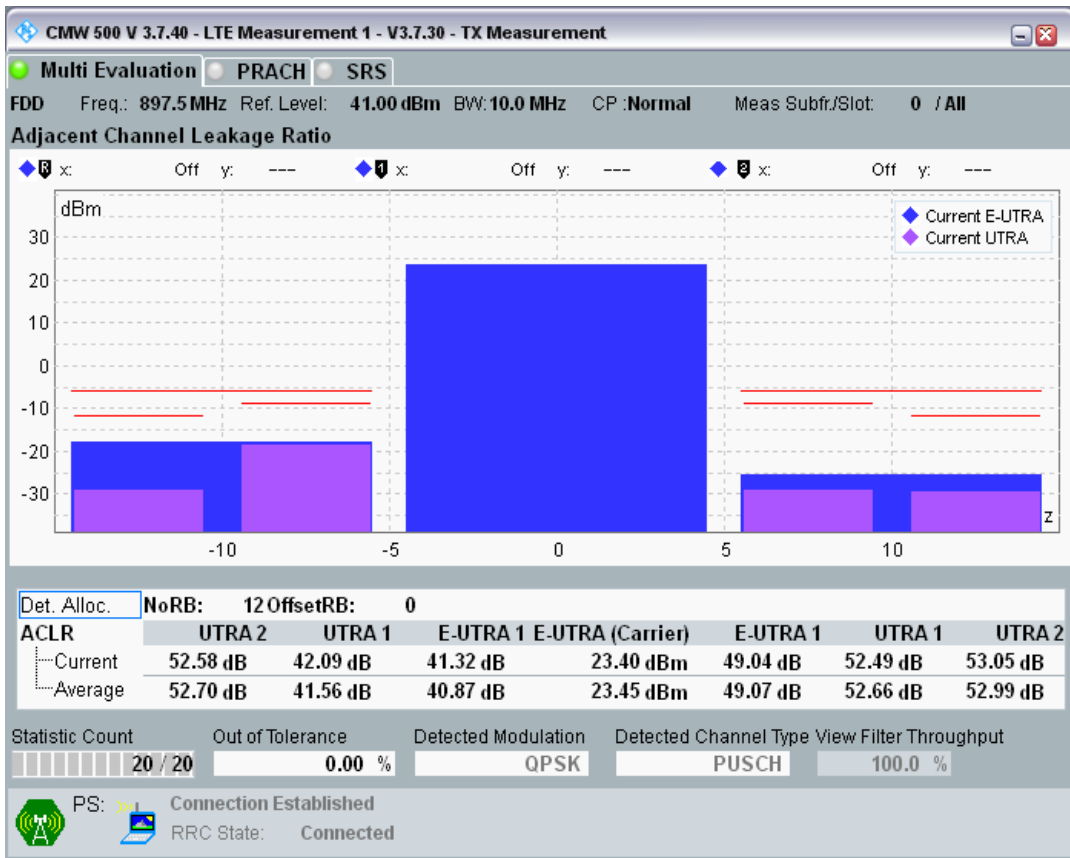

Band8 QPSK BW=10MHz Channel=21625 RB Size=12 Position=#0