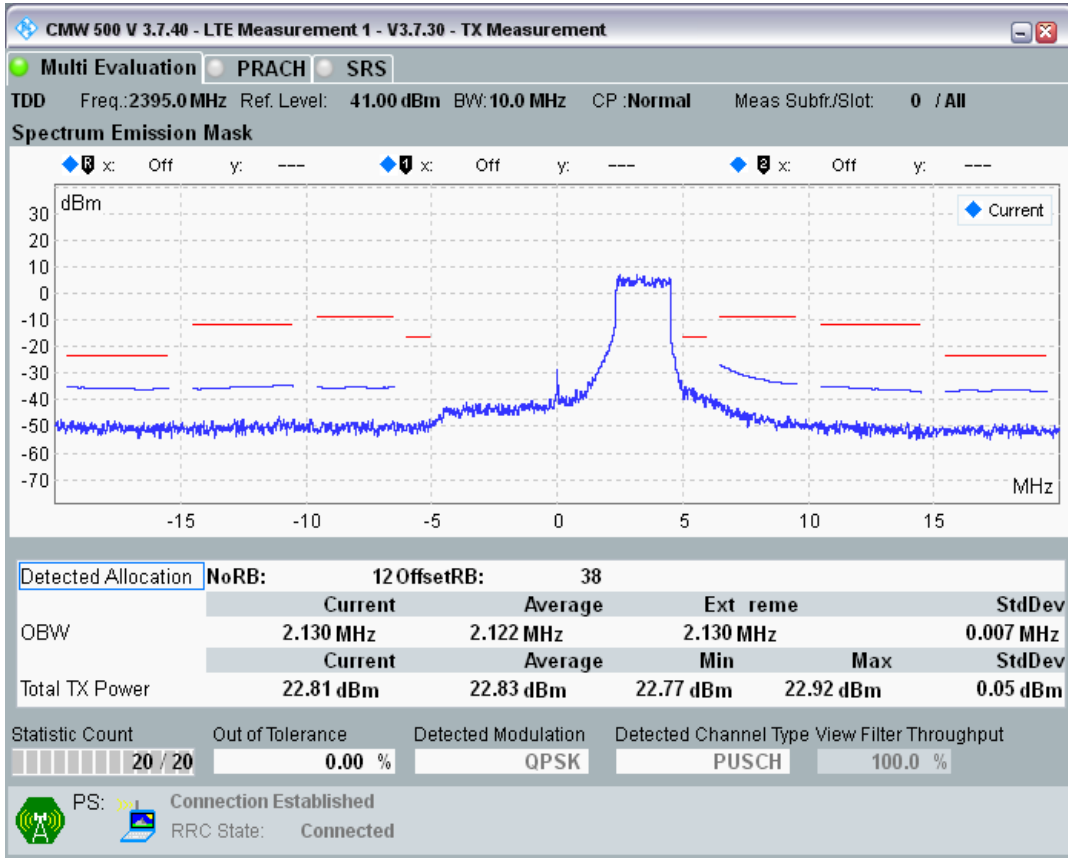

Band40 QAM16 BW=10MHz Channel=39150 RB Size=12 Position=#Max

Band40 QAM16 BW=10MHz Channel=39150 RB Size=50 Position=#0

Band40 QPSK BW=10MHz Channel=39600 RB Size=12 Position=#0

Band40 QPSK BW=10MHz Channel=39600 RB Size=12 Position=#Max