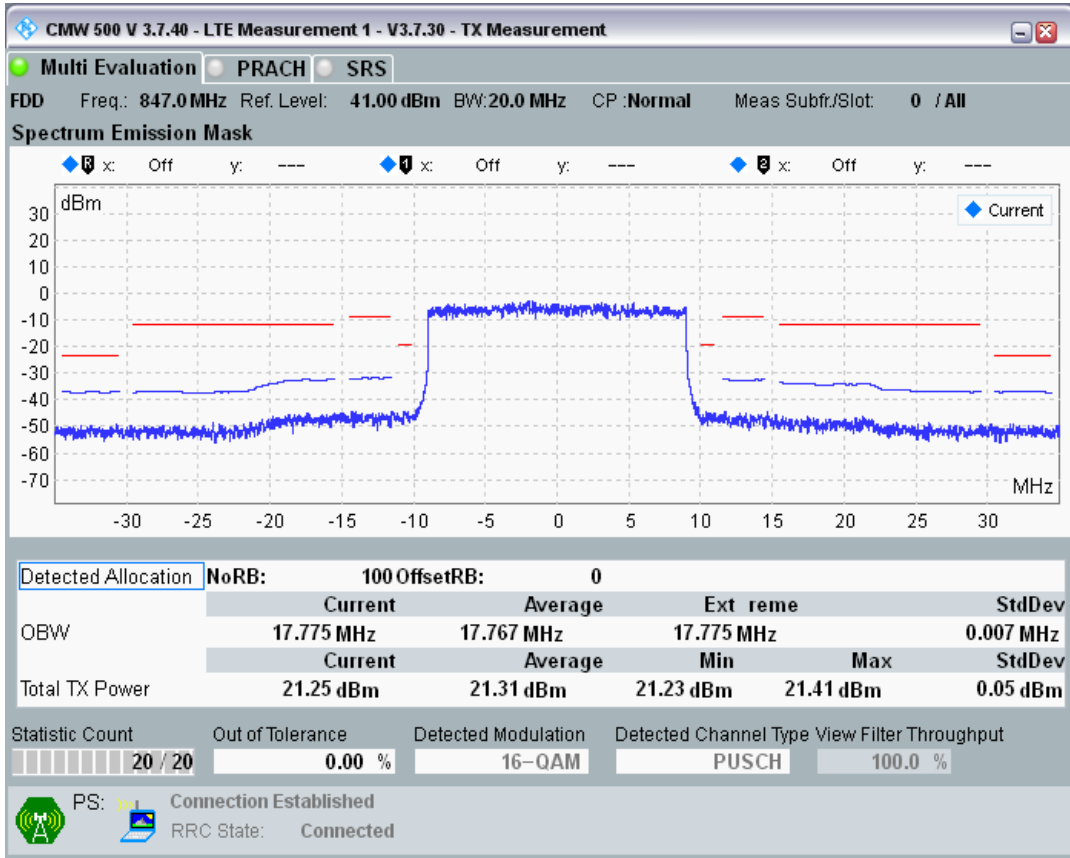

Band20 QAM16 BW=20MHz Channel=24300 RB Size=100 Position=#0