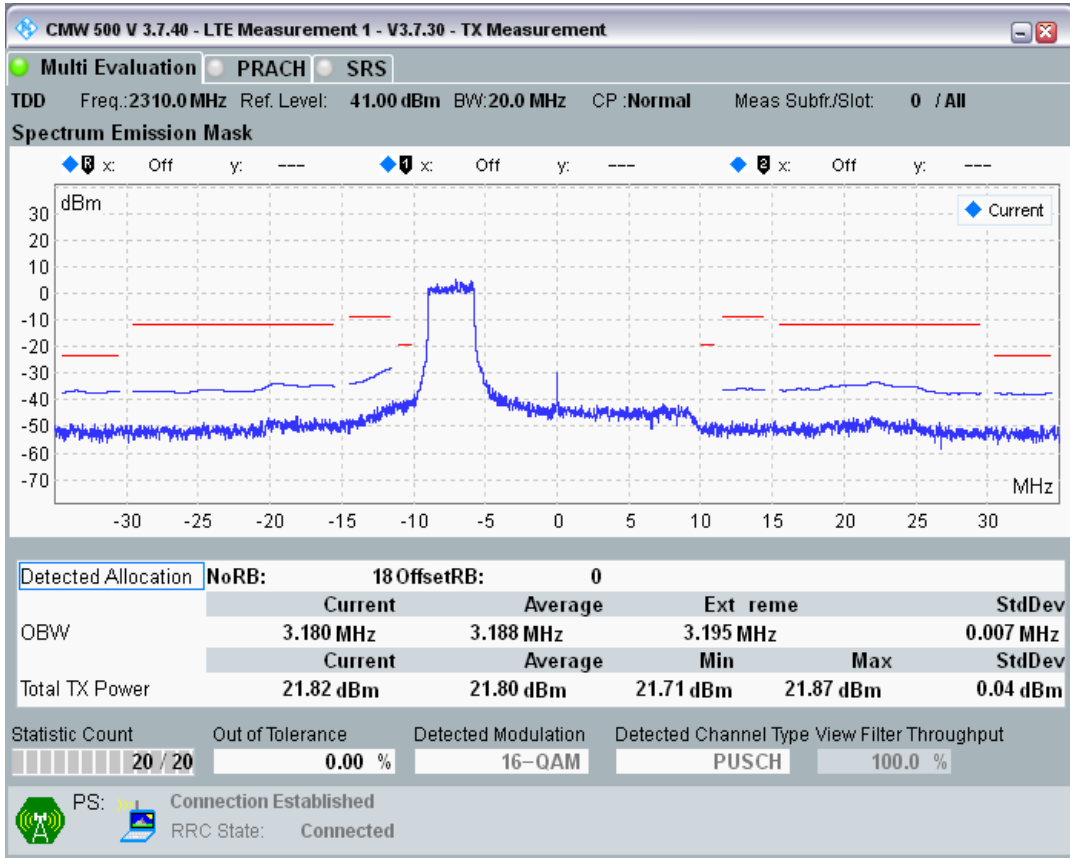

Band40 QPSK BW=20MHz Channel=38750 RB Size=18 Position=#0

Band40 QPSK BW=20MHz Channel=38750 RB Size=18 Position=#Max

Band40 QPSK BW=20MHz Channel=38750 RB Size=100 Position=#0

Band40 QAM16 BW=20MHz Channel=38750 RB Size=18 Position=#0