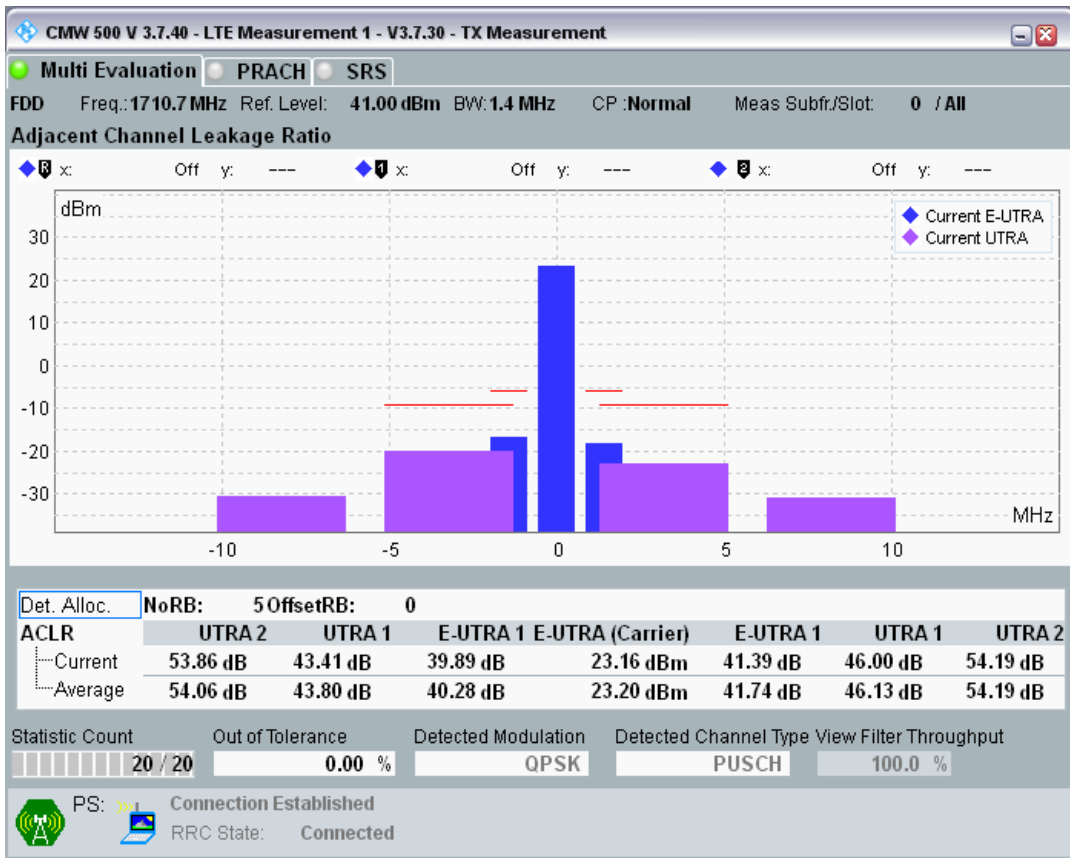

Band3 QPSK BW=1.4MHz Channel=19207 RB Size=5 Position=#0