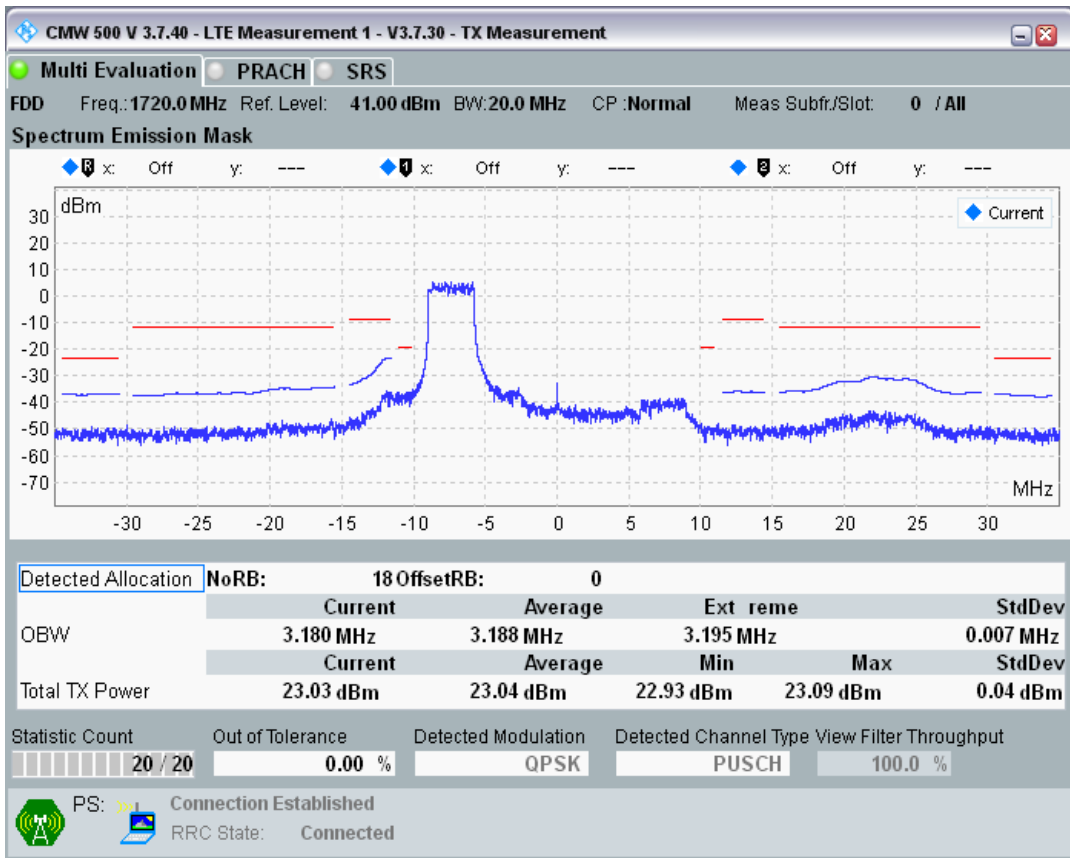

Band3 QPSK BW=20MHz Channel=19300 RB Size=18 Position=#0