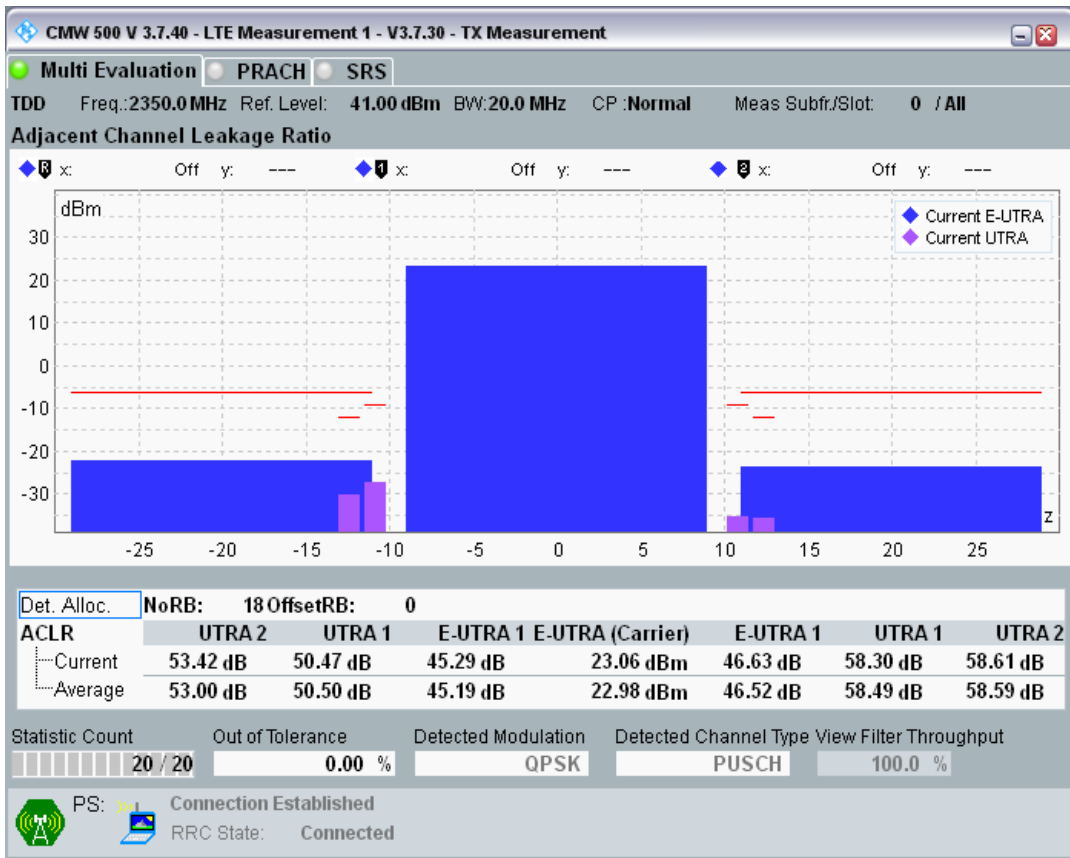

Band40 QPSK BW=20MHz Channel=39150 RB Size=18 Position=#0