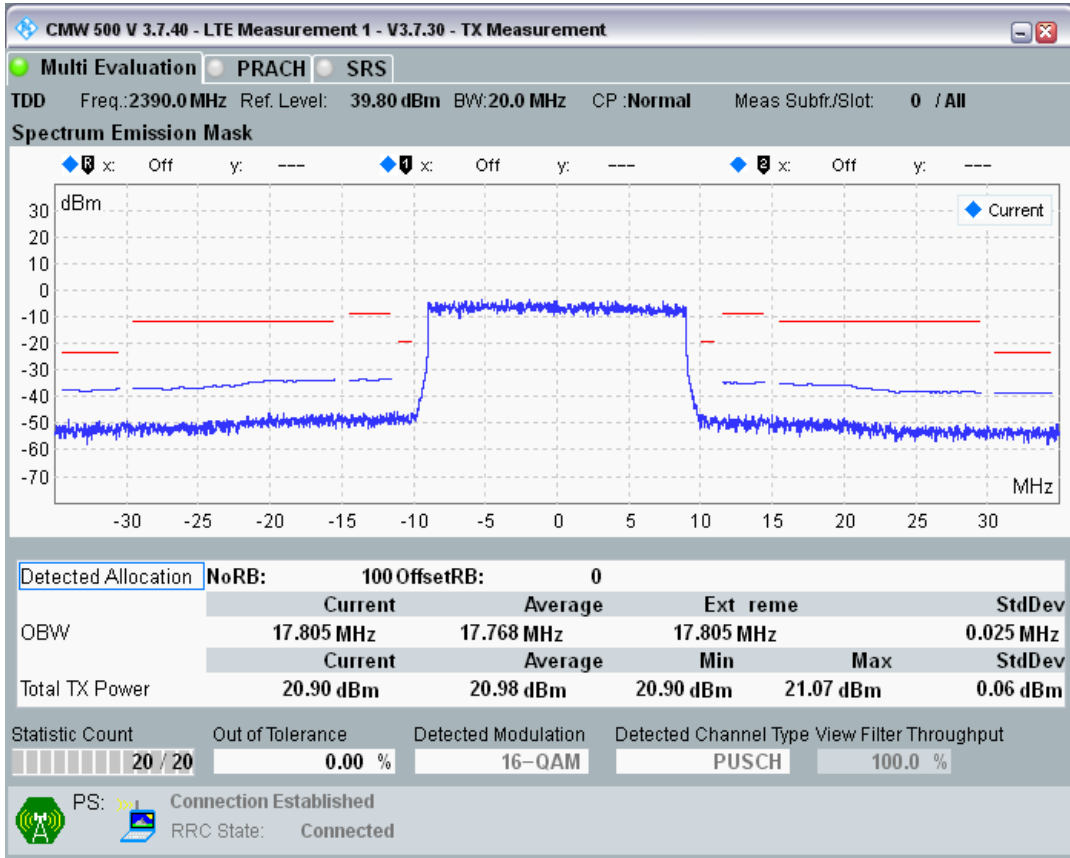

Band40 QAM16 BW=20MHz Channel=39550 RB Size=100 Position=#0