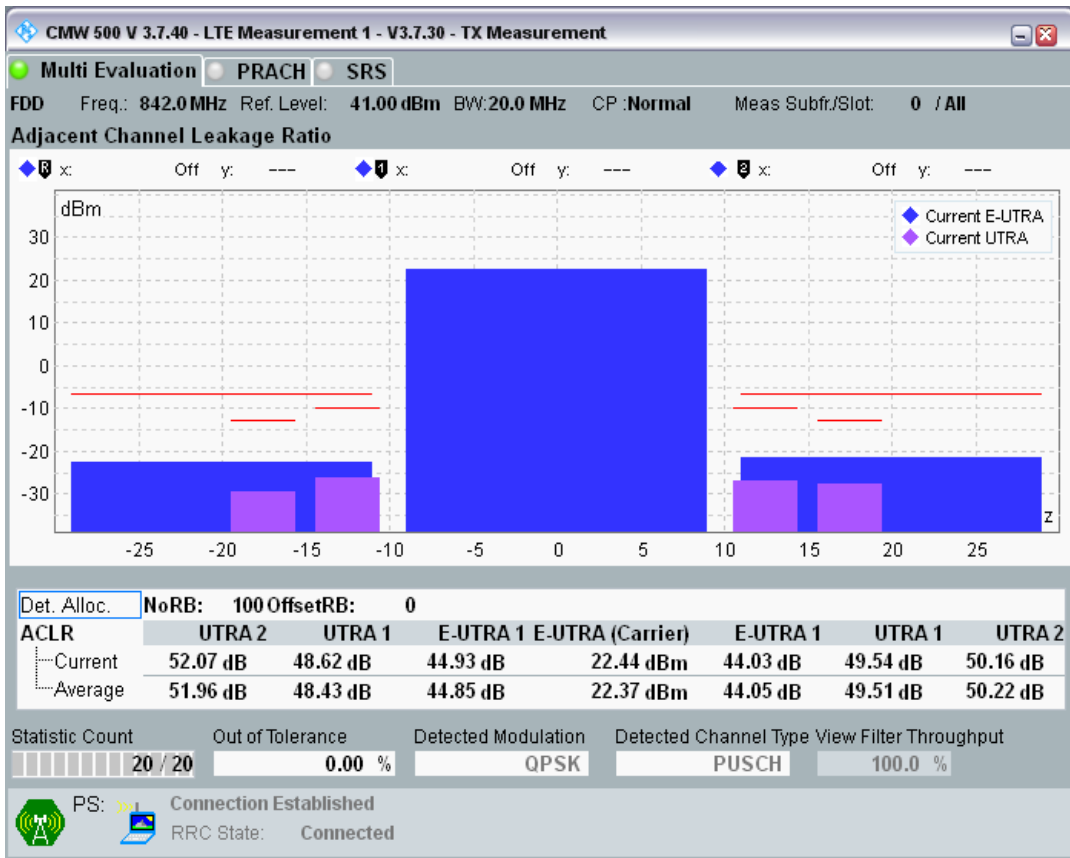

Band20 QPSK BW=20MHz Channel=24250 RB Size=100 Position=#0