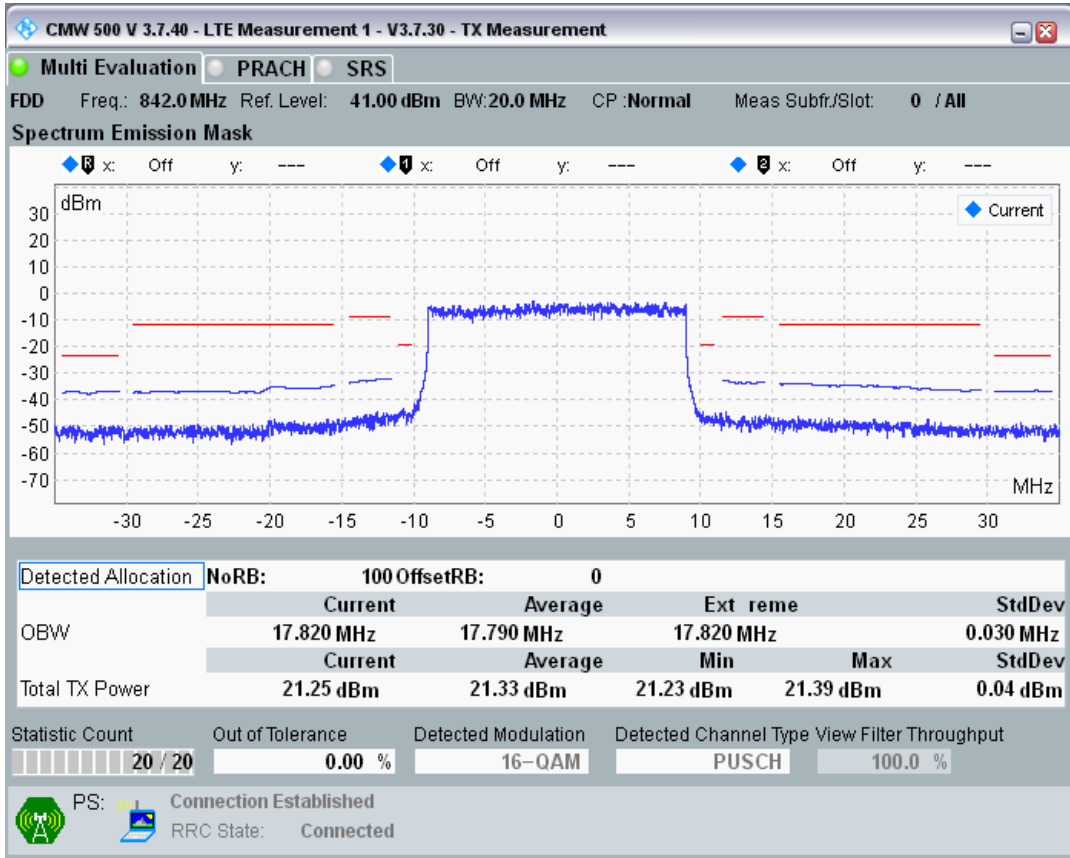

Band20 QPSK BW=20MHz Channel=24250 RB Size=100 Position=#0

Band20 QAM16 BW=20MHz Channel=24250 RB Size=18 Position=#0

Band20 QAM16 BW=20MHz Channel=24250 RB Size=18 Position=#Max

Band20 QAM16 BW=20MHz Channel=24250 RB Size=100 Position=#0