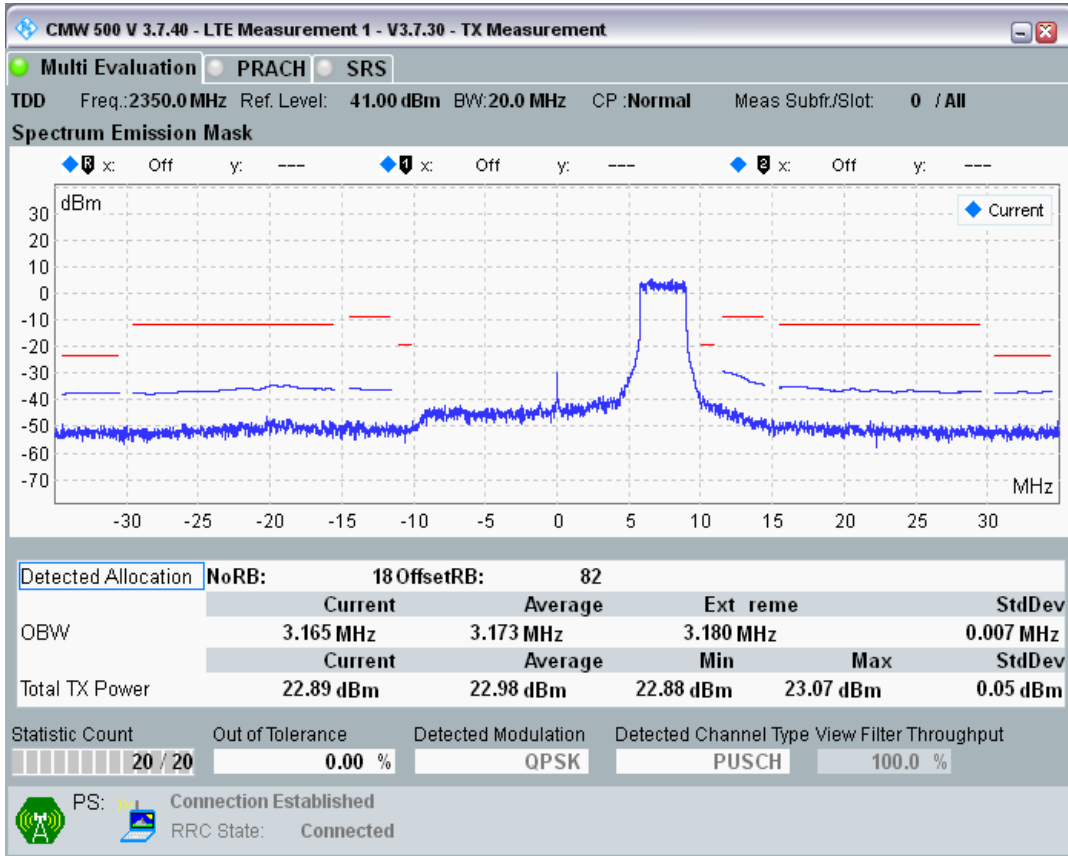

Band40 QAM16 BW=20MHz Channel=38750 RB Size=18 Position=#Max

Band40 QAM16 BW=20MHz Channel=38750 RB Size=100 Position=#0

Band40 QPSK BW=20MHz Channel=39150 RB Size=18 Position=#0

Band40 QPSK BW=20MHz Channel=39150 RB Size=18 Position=#Max