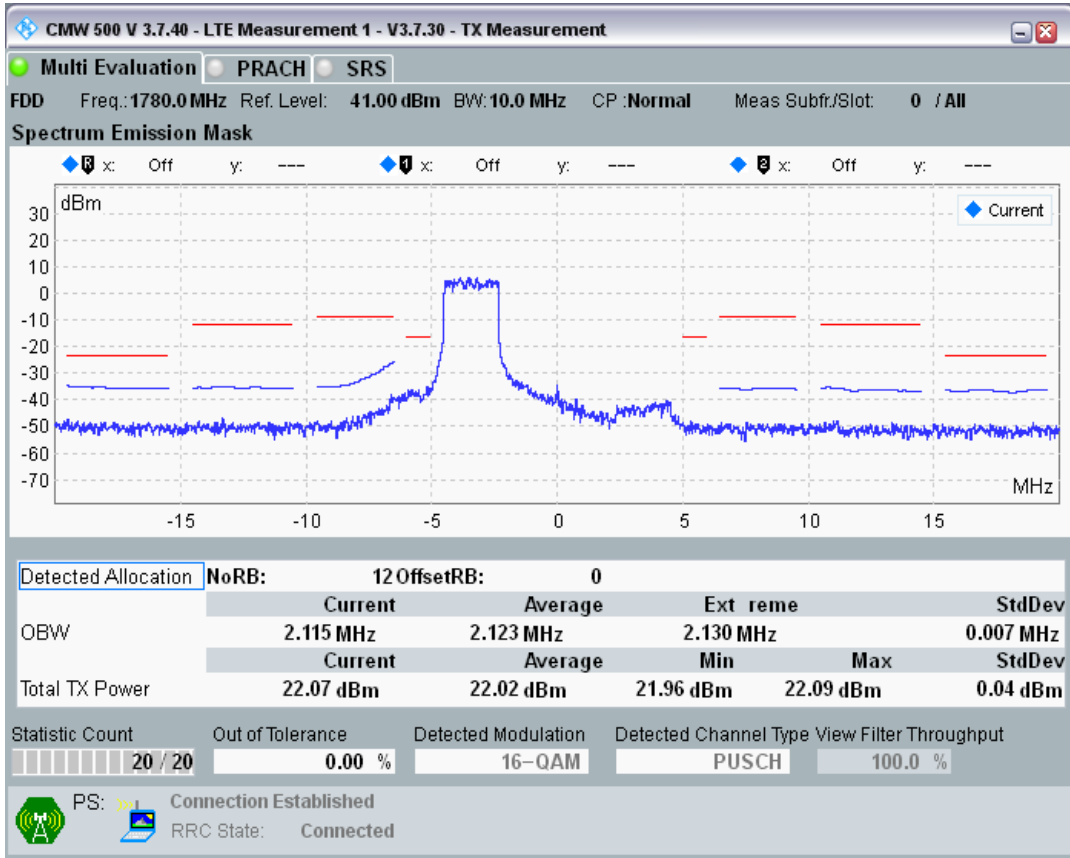

Band3 QPSK BW=10MHz Channel=19900 RB Size=12 Position=#0

Band3 QPSK BW=10MHz Channel=19900 RB Size=12 Position=#Max

Band3 QPSK BW=10MHz Channel=1990 RB Size=50 Position=#0

Band3 QAM16 BW=10MHz Channel=1990 RB Size=12 Position=#0