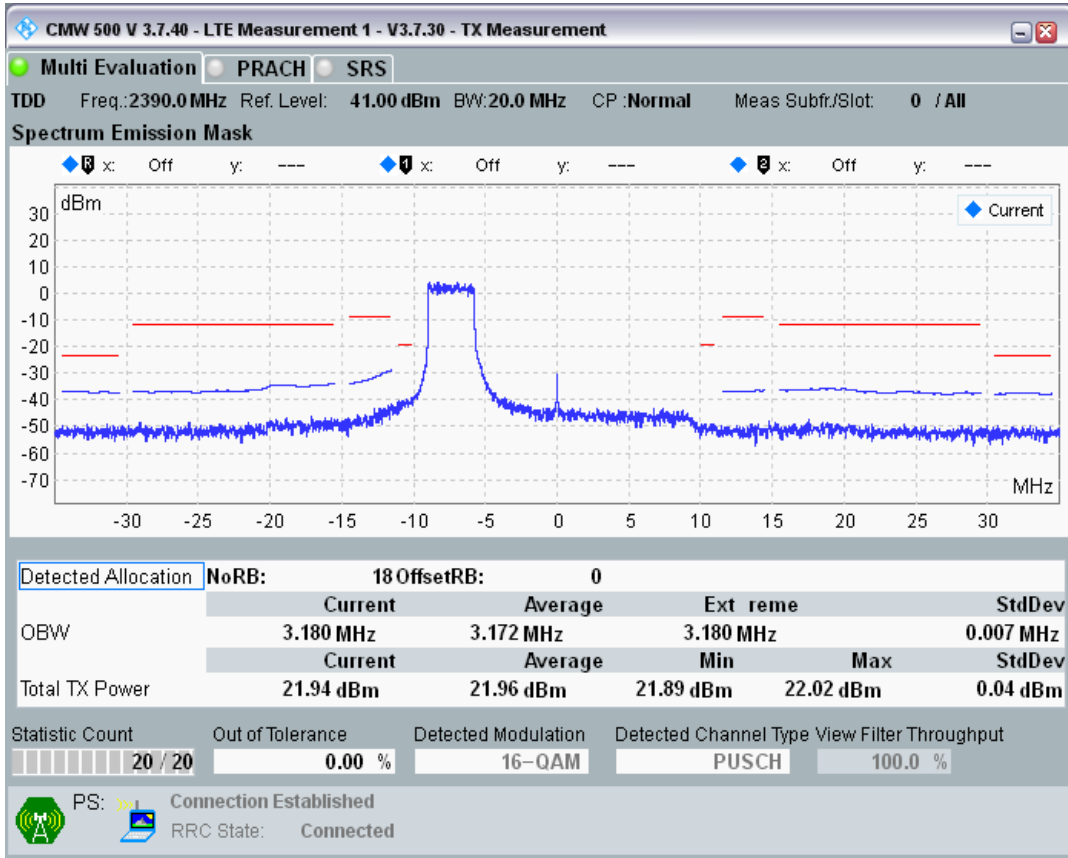

Band40 QPSK BW=20MHz Channel=39550 RB Size=18 Position=#0

Band40 QPSK BW=20MHz Channel=39550 RB Size=18 Position=#Max

Band40 QPSK BW=20MHz Channel=39550 RB Size=100 Position=#0

Band40 QAM16 BW=20MHz Channel=39550 RB Size=18 Position=#0