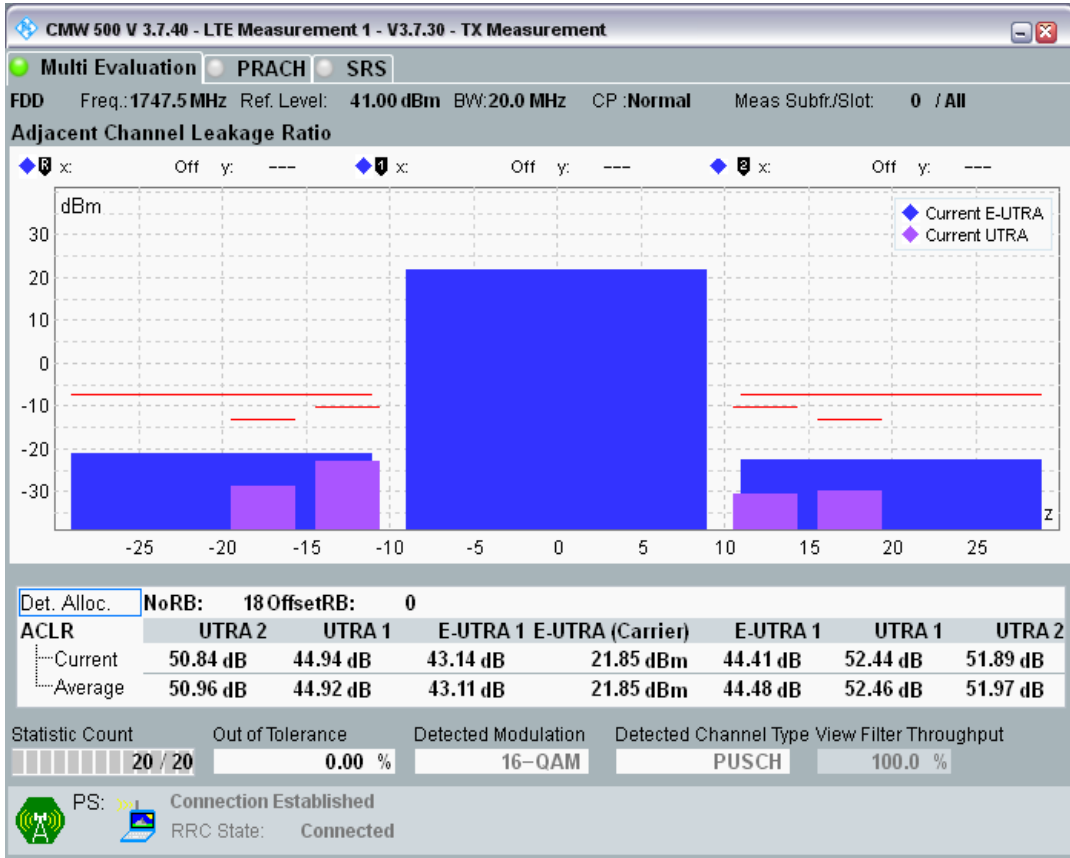

Band3 QPSK BW=20MHz Channel=19575 RB Size=18 Position=#0

Band3 QPSK BW=20MHz Channel=19575 RB Size=18 Position=#Max

Band3 QPSK BW=20MHz Channel=19575 RB Size=100 Position=#0

Band3 QAM16 BW=20MHz Channel=19575 RB Size=18 Position=#0