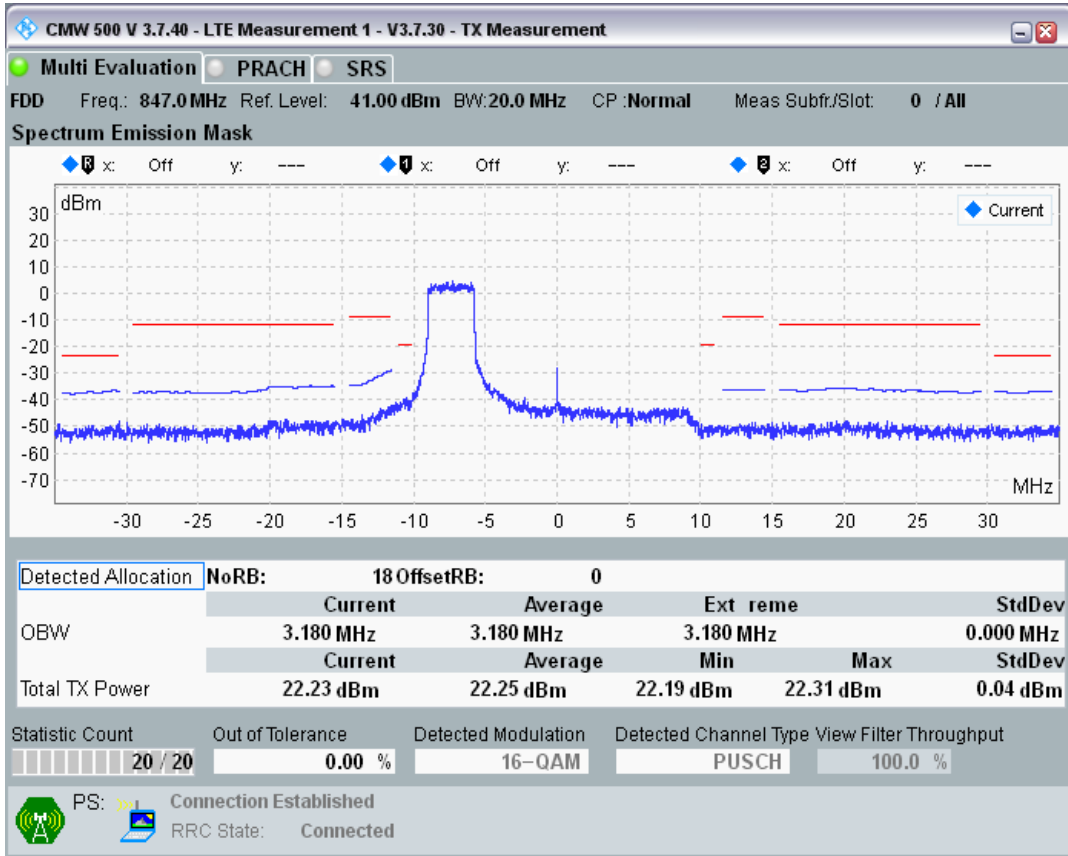

Band20 QPSK BW=20MHz Channel=24300 RB Size=18 Position=#0

Band20 QPSK BW=20MHz Channel=24300 RB Size=18 Position=#Max

Band20 QPSK BW=20MHz Channel=24300 RB Size=100 Position=#0

Band20 QAM16 BW=20MHz Channel=24300 RB Size=18 Position=#0