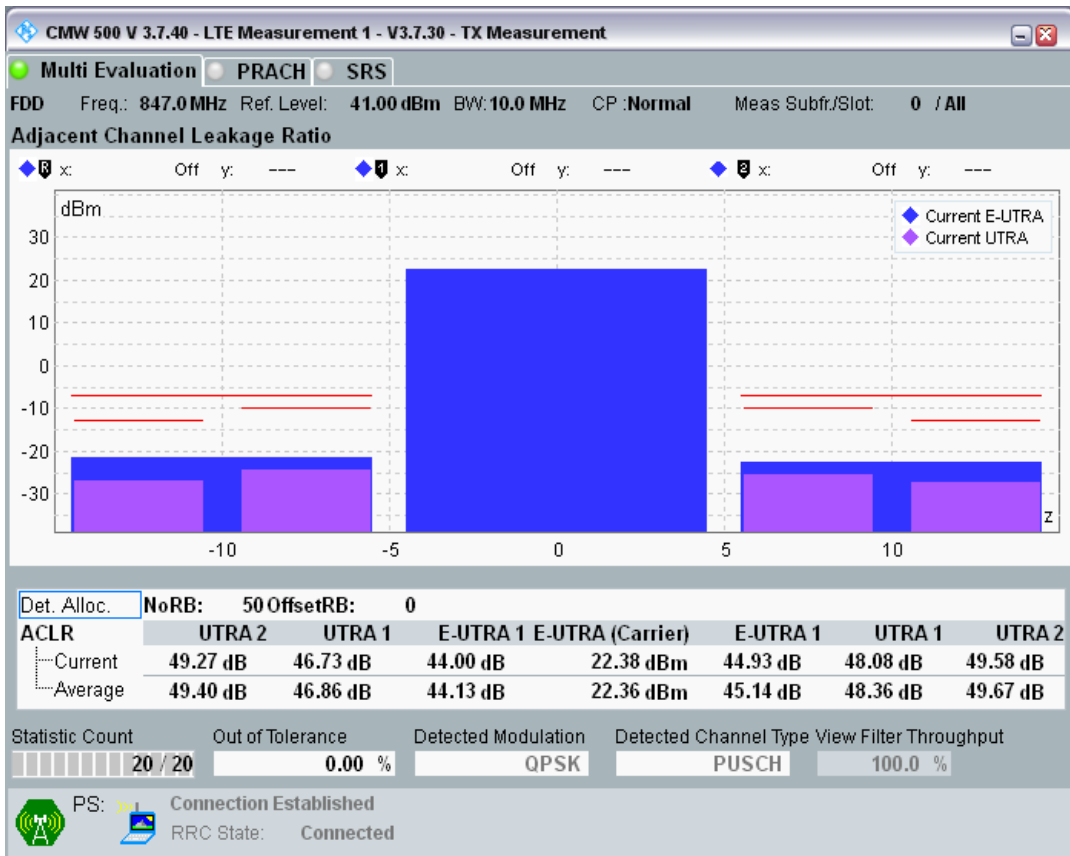

Band20 QPSK BW=10MHz Channel=24300 RB Size=50 Position=#0