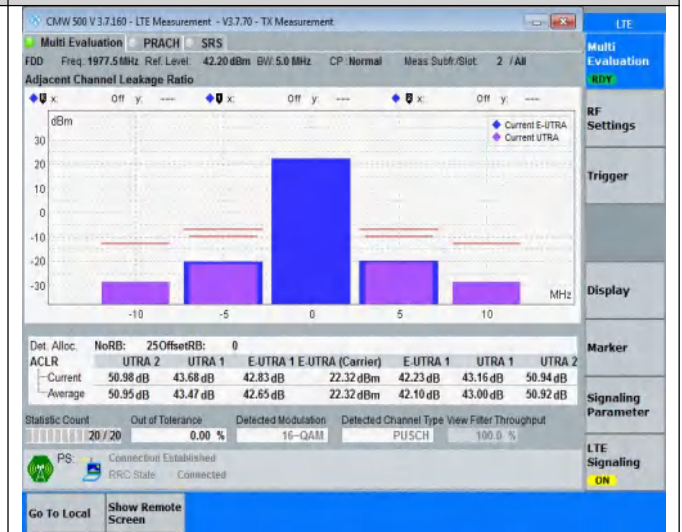

NTNV-Band1-5MHz-16QAM-18300-25RB#0

NTNV-Band1-5MHz-16QAM-18575-8RB#0

NTNV-Band1-5MHz-16QAM-18575-8RB#17

NTNV-Band1-5MHz-16QAM-18575-25RB#0

NTNV-Band1-10MHz-QPSK-18050-12RB#0

NTNV-Band1-10MHz-QPSK-18050-12RB#38