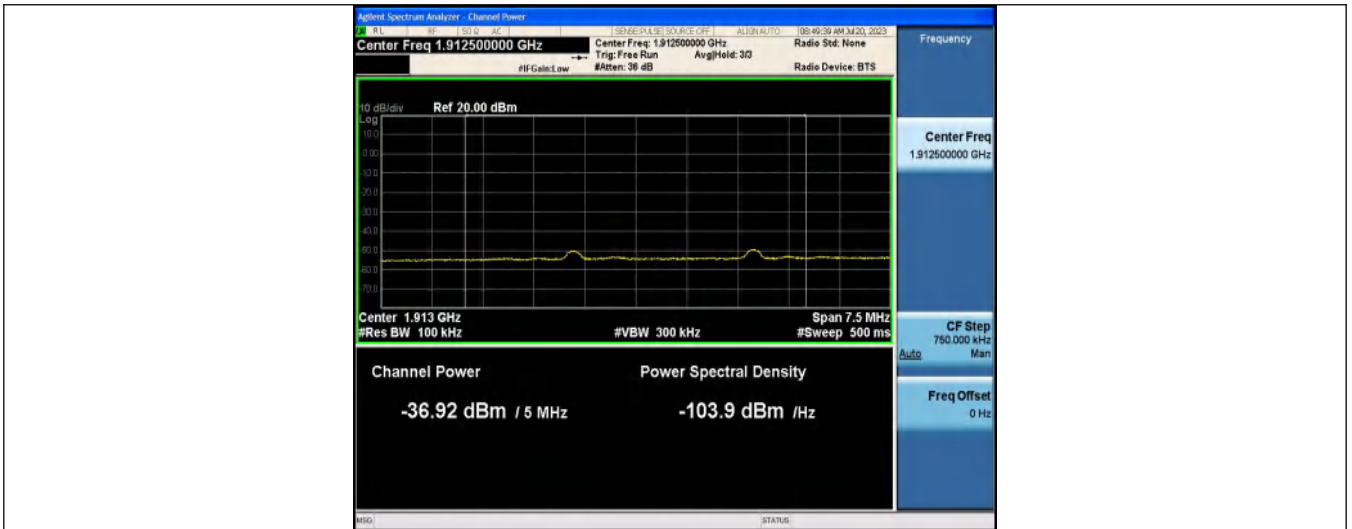

NTNV-Band1-20MHz-QPSK-18100-1RB#99-1910~1915-5000-5000