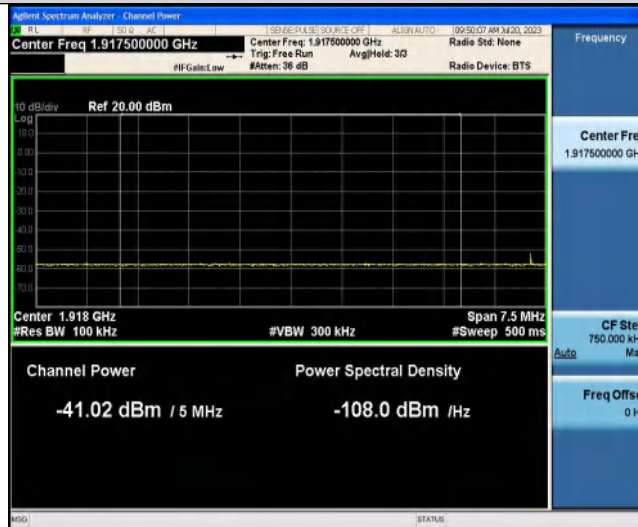

NTNV-Band1-5MHz-QPSK-18300-1RB#24-1915~1920-5000-5000