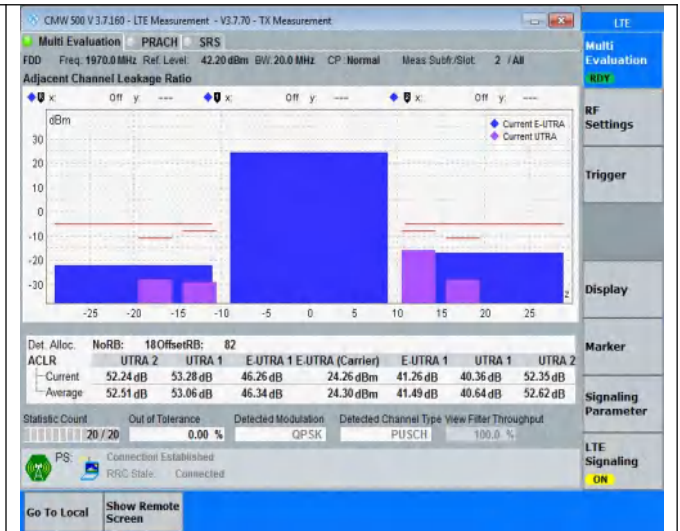

NTNV-Band1-20MHz-QPSK-18500-18RB#82