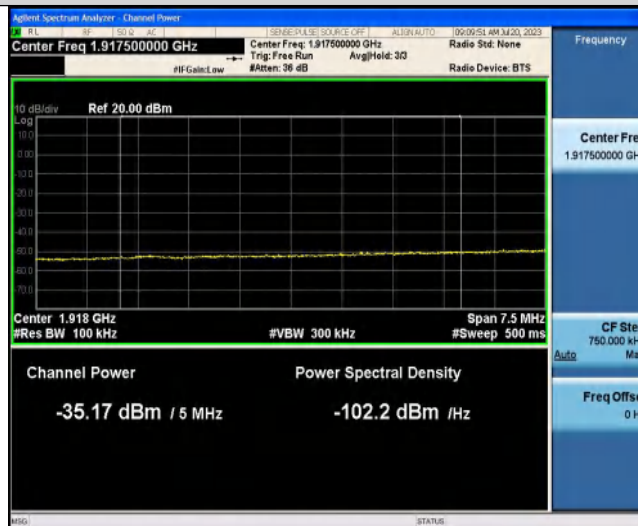

NTNV-Band1-20MHz-QPSK-18300-100RB#0-1915~1920-5000-5000