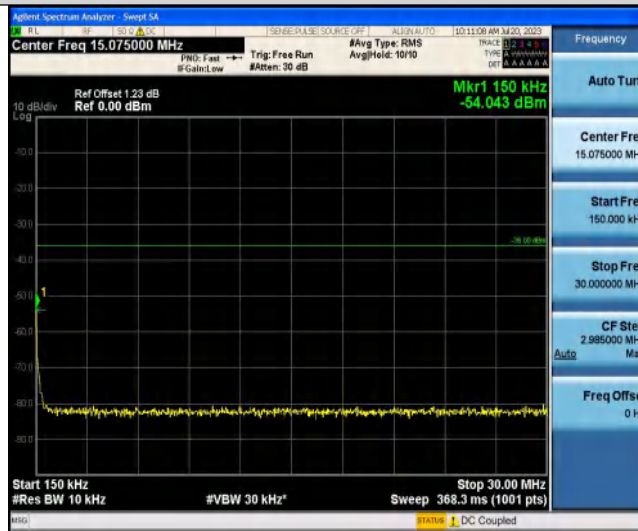

NTNV-Band1-5MHz-QPSK-18025-1RB#0-0.15~30-10-30