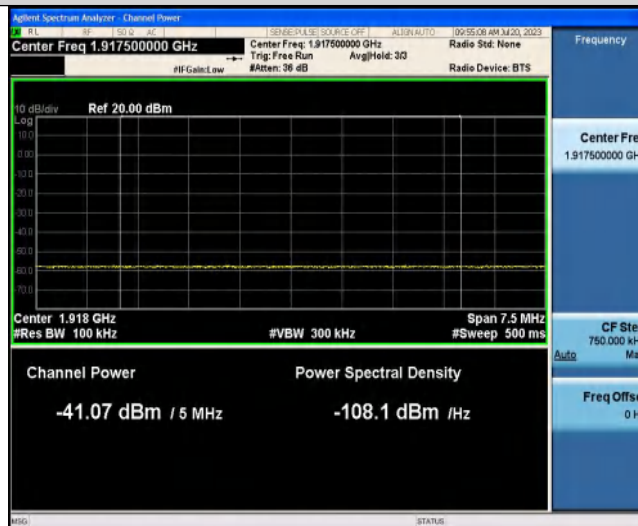

NTNV-Band1-5MHz-QPSK-18300-25RB#0-1900~1905-5000-5000

NTNV-Band1-5MHz-QPSK-18300-25RB#0-1905~1910-5000-5000

NTNV-Band1-5MHz-QPSK-18300-25RB#0-1910~1915-5000-5000

NTNV-Band1-5MHz-QPSK-18300-25RB#0-1915~1920-5000-5000