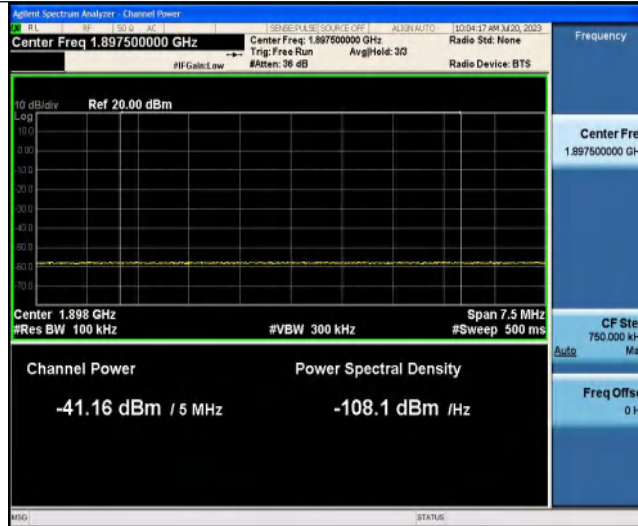

NTNV-Band1-5MHz-QPSK-18575-1RB#24-925~960-1000-3000

NTNV-Band1-5MHz-QPSK-18575-1RB#24-1452~1496-1000-3000

NTNV-Band1-5MHz-QPSK-18575-1RB#24-1805~1880-1000-3000

NTNV-Band1-5MHz-QPSK-18575-1RB#24-1895~1900-5000-5000