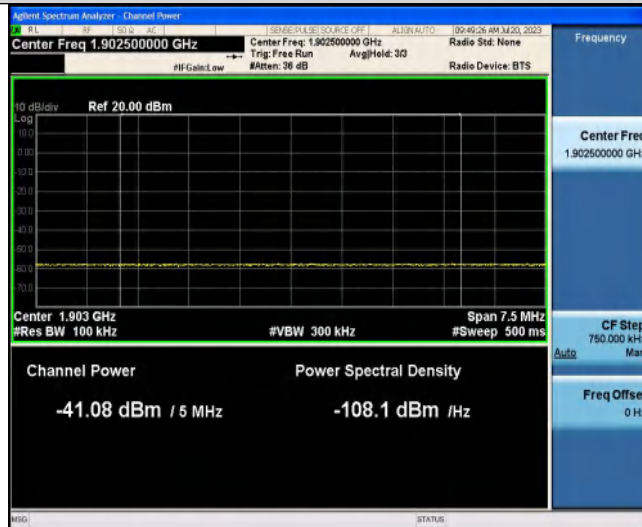

NTNV-Band1-5MHz-QPSK-18300-1RB#24-1900~1905-5000-5000