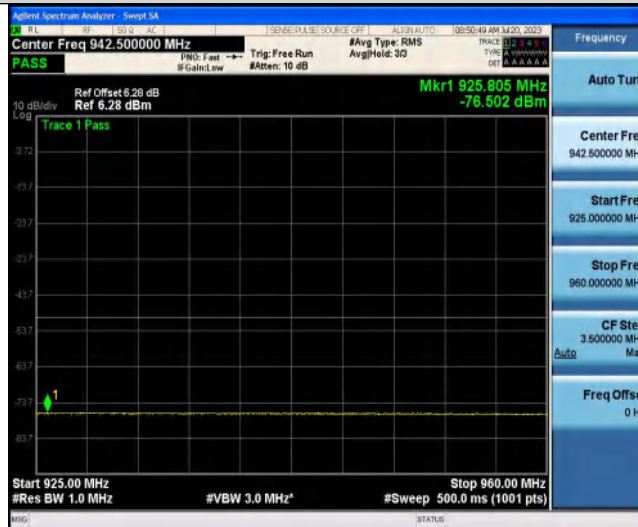

NTNV-Band1-20MHz-QPSK-18100-100RB#0-925~960-1000-3000