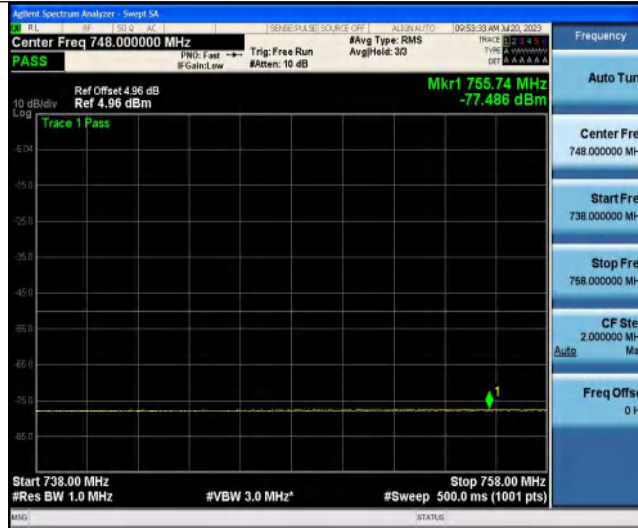

NTNV-Band1-5MHz-QPSK-18300-25RB#0-738~758-1000-3000