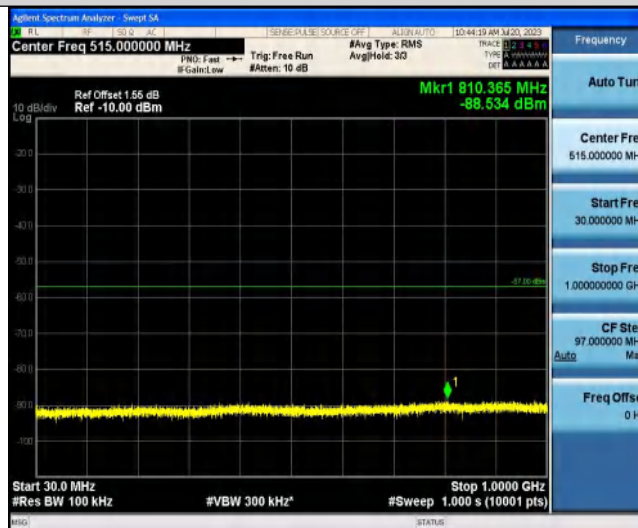

Test Graphs

NTNV-Band1-20MHz-QPSK-18100-ORB#0-30~1000-100-300

NTNV-Band1-20MHz-QPSK-18100-ORB#0-1000~12750-1000-3000

NTNV-Band1-20MHz-QPSK-18300-ORB#0-30~1000-100-300

NTNV-Band1-20MHz-QPSK-18300-ORB#0-1000~12750-1000-3000