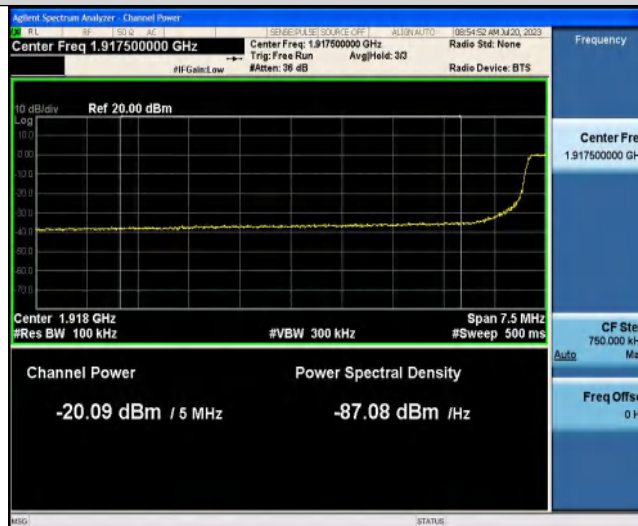

NTNV-Band1-20MHz-QPSK-18100-100RB#0-1900~1905-5000-5000

NTNV-Band1-20MHz-QPSK-18100-100RB#0-1905~1910-5000-5000

NTNV-Band1-20MHz-QPSK-18100-100RB#0-1910~1915-5000-5000

NTNV-Band1-20MHz-QPSK-18100-100RB#0-1915~1920-5000-5000