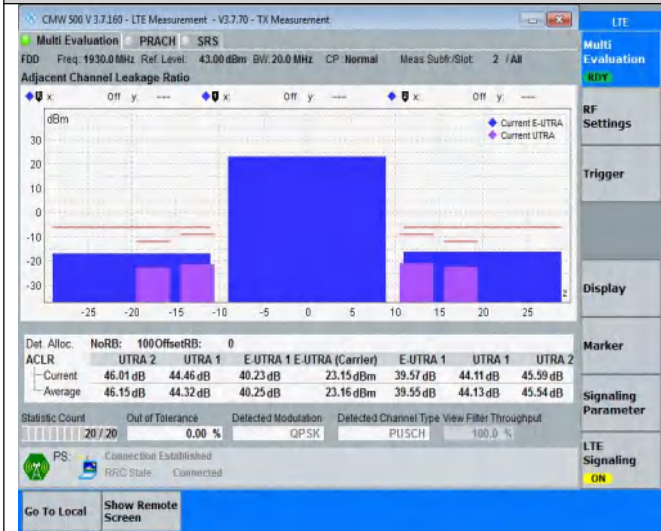

NTNV-Band1-20MHz-QPSK-18100-100RB#0