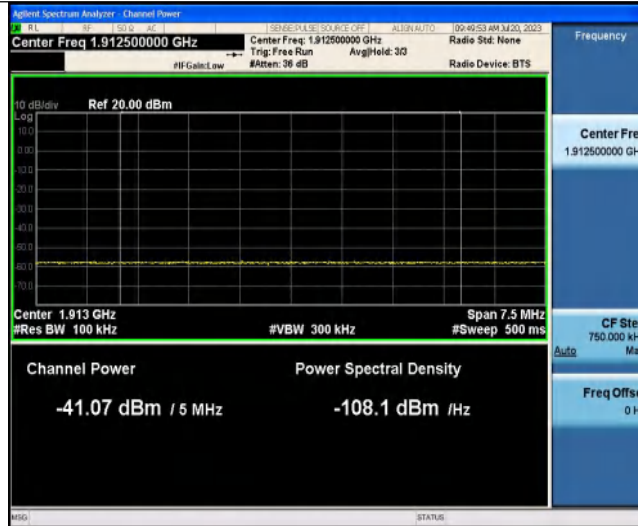

NTNV-Band1-5MHz-QPSK-18300-1RB#24-1910~1915-5000-5000