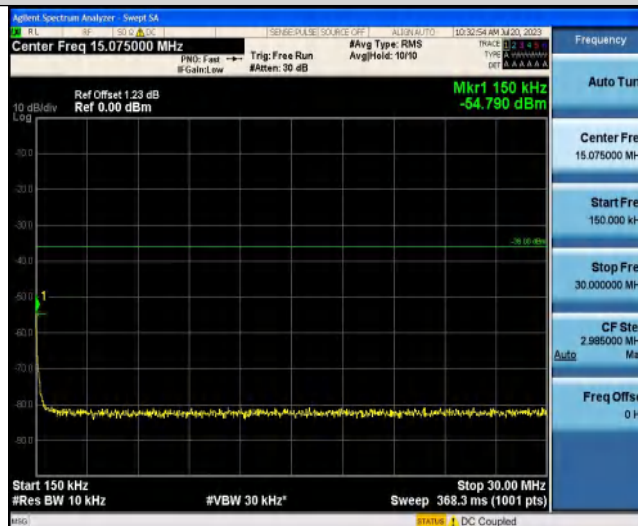

NTNV-Band1-20MHz-QPSK-18100-100RB#0-1965.5~3000-1000-3000

NTNV-Band1-20MHz-QPSK-18100-100RB#0-3000~12750-1000-3000

NTNV-Band1-20MHz-QPSK-18300-1RB#0-0.009~0.15-1-3

NTNV-Band1-20MHz-QPSK-18300-1RB#0-0.15~30-10-30

NTNV-Band1-20MHz-QPSK-18300-1RB#0-30~1000-100-300

NTNV-Band1-20MHz-QPSK-18300-1RB#0-1000~1914.5-1000-3000

NTNV-Band1-20MHz-QPSK-18300-1RB#0-1985.5~3000-1000-3000

NTNV-Band1-20MHz-QPSK-18300-1RB#0-3000~12750-1000-3000