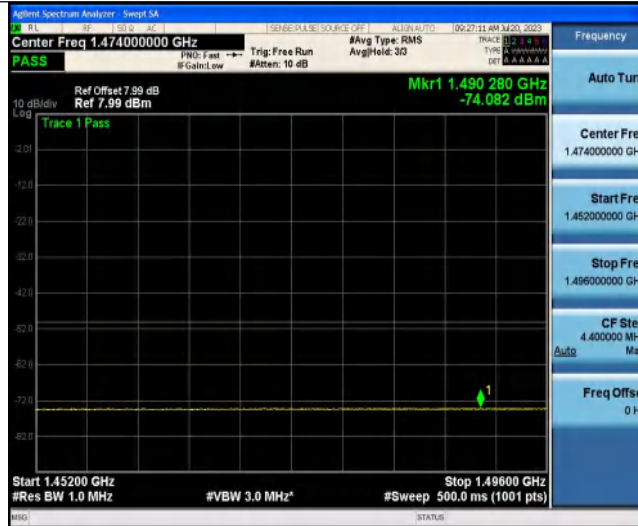

NTNV-Band1-5MHz-QPSK-18025-1RB#0-758~803-1000-3000

NTNV-Band1-5MHz-QPSK-18025-1RB#0-791~821-1000-3000

NTNV-Band1-5MHz-QPSK-18025-1RB#0-925~960-1000-3000

NTNV-Band1-5MHz-QPSK-18025-1RB#0-1452~1496-1000-3000