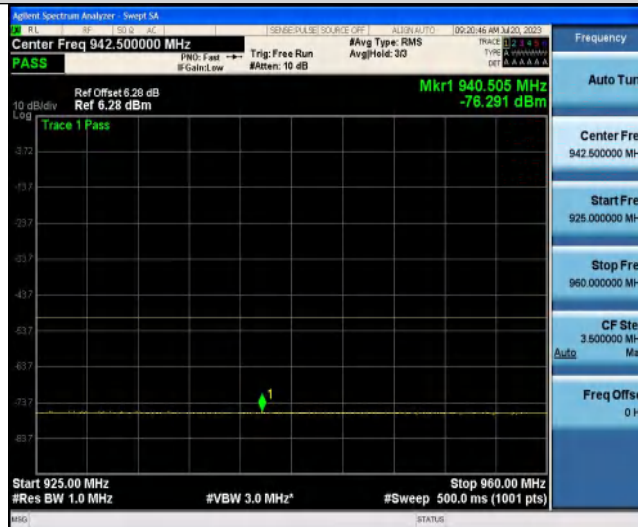

NTNV-Band1-20MHz-QPSK-18500-100RB#0-925~960-1000-3000