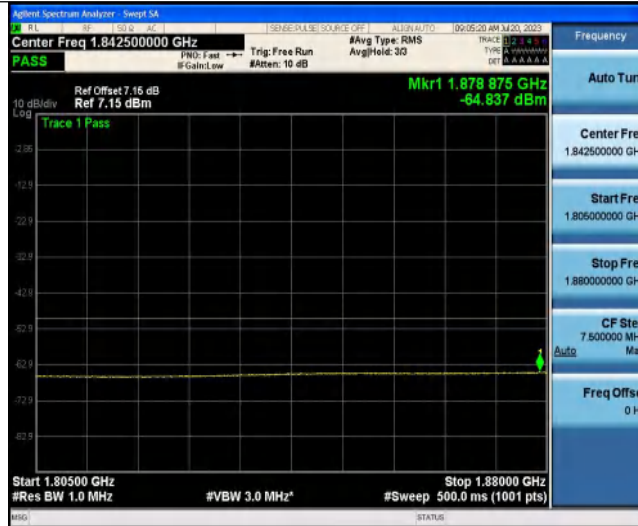

NTNV-Band1-20MHz-QPSK-18300-100RB#0-1805~1880-1000-3000