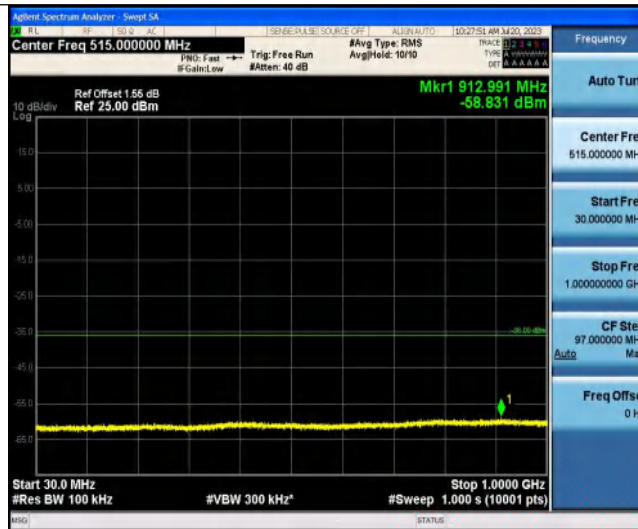

NTNV-Band1-5MHz-QPSK-18575-25RB#0-3000~12750-1000-3000

NTNV-Band1-20MHz-QPSK-18100-1RB#0-0.009~0.15-1-3

NTNV-Band1-20MHz-QPSK-18100-1RB#0-0.15~30-10-30

NTNV-Band1-20MHz-QPSK-18100-1RB#0-30~1000-100-300

NTNV-Band1-20MHz-QPSK-18100-1RB#0-1000~1894.5-1000-3000