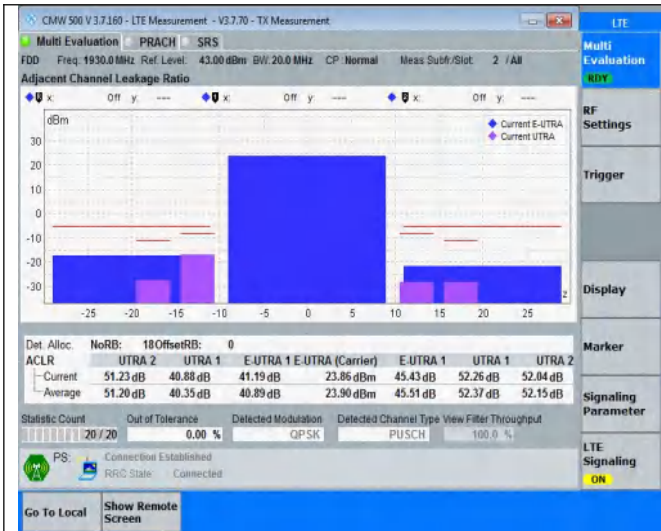

NTNV-Band1-10MHz-16QAM-18300-50RB#0

NTNV-Band1-10MHz-16QAM-18550-12RB#0

NTNV-Band1-10MHz-16QAM-18550-12RB#38

NTNV-Band1-10MHz-16QAM-18550-50RB#0

NTNV-Band1-20MHz-QPSK-18100-18RB#0

NTNV-Band1-20MHz-QPSK-18100-18RB#82