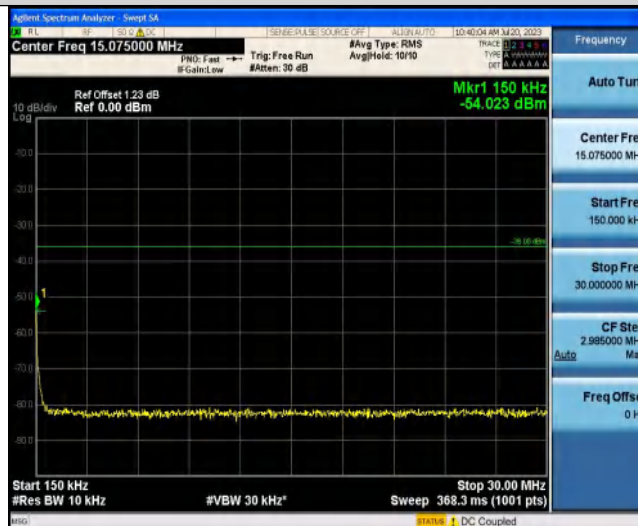

NTNV-Band1-20MHz-QPSK-18500-1RB#99-0.15~30-10-30