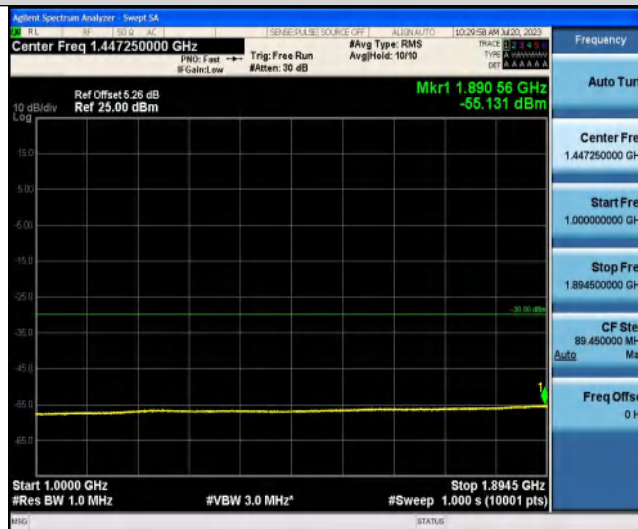

NTNV-Band1-20MHz-QPSK-18100-1RB#99-1000~1894.5-1000-3000