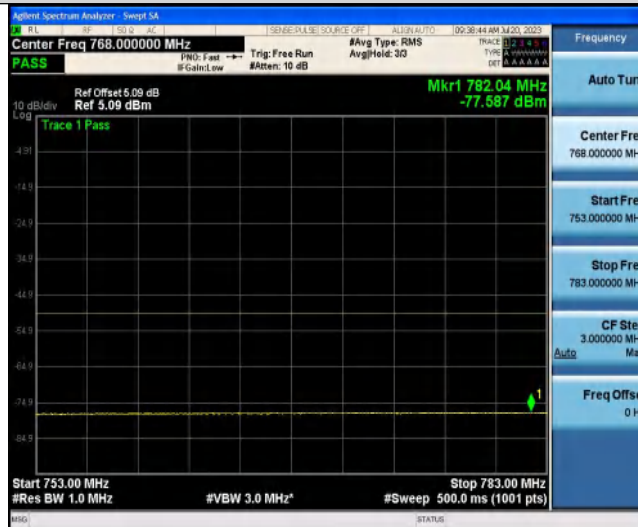

NTNV-Band1-5MHz-QPSK-18025-1RB#24-3600~3800-1000-3000

NTNV-Band1-5MHz-QPSK-18025-25RB#0-462.5~467.5-1000-3000

NTNV-Band1-5MHz-QPSK-18025-25RB#0-738~758-1000-3000

NTNV-Band1-5MHz-QPSK-18025-25RB#0-753~783-1000-3000