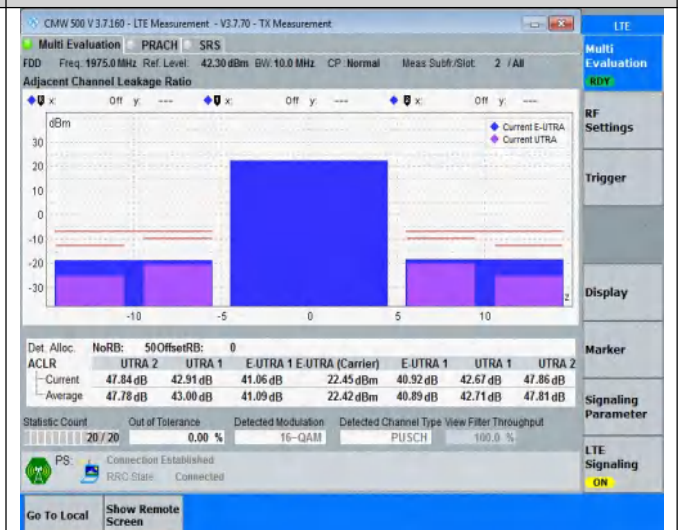

NTNV-Band1-10MHz-16QAM-18300-50RB#0

NTNV-Band1-10MHz-16QAM-18550-12RB#0

NTNV-Band1-10MHz-16QAM-18550-12RB#38

NTNV-Band1-10MHz-16QAM-18550-50RB#0

NTNV-Band1-20MHz-QPSK-18100-18RB#0

NTNV-Band1-20MHz-QPSK-18100-18RB#82