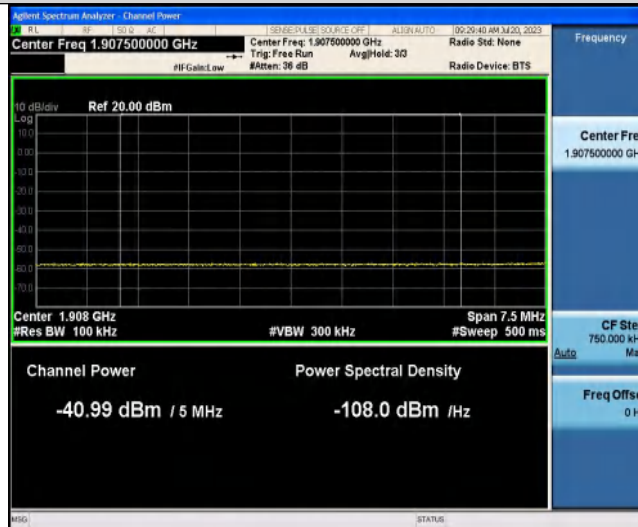

NTNV-Band1-5MHz-QPSK-18025-1RB#0-1805~1880-1000-3000

NTNV-Band1-5MHz-QPSK-18025-1RB#0-1895~1900-5000-5000

NTNV-Band1-5MHz-QPSK-18025-1RB#0-1900~1905-5000-5000

NTNV-Band1-5MHz-QPSK-18025-1RB#0-1905~1910-5000-5000