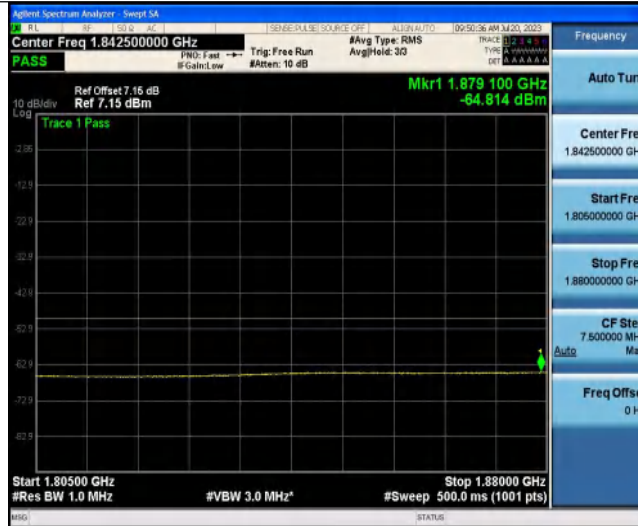

NTNV-Band1-5MHz-QPSK-18300-25RB#0-1805~1880-1000-3000