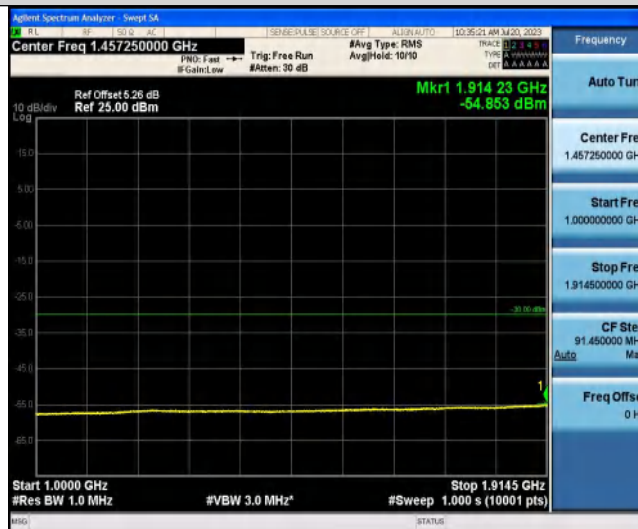

NTNV-Band1-20MHz-QPSK-18300-1RB#99-0.009~0.15-1-3

NTNV-Band1-20MHz-QPSK-18300-1RB#99-0.15~30-10-30

NTNV-Band1-20MHz-QPSK-18300-1RB#99-30~1000-100-300

NTNV-Band1-20MHz-QPSK-18300-1RB#99-1000~1914.5-1000-3000