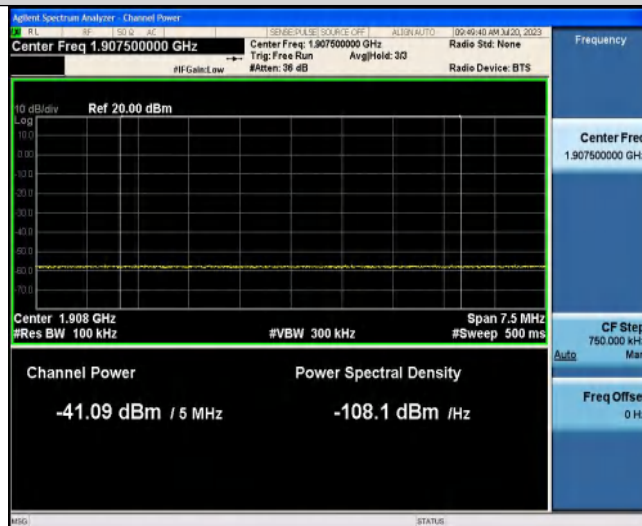

NTNV-Band1-5MHz-QPSK-18300-1RB#24-1805~1880-1000-3000

NTNV-Band1-5MHz-QPSK-18300-1RB#24-1895~1900-5000-5000

NTNV-Band1-5MHz-QPSK-18300-1RB#24-1900~1905-5000-5000

NTNV-Band1-5MHz-QPSK-18300-1RB#24-1905~1910-5000-5000