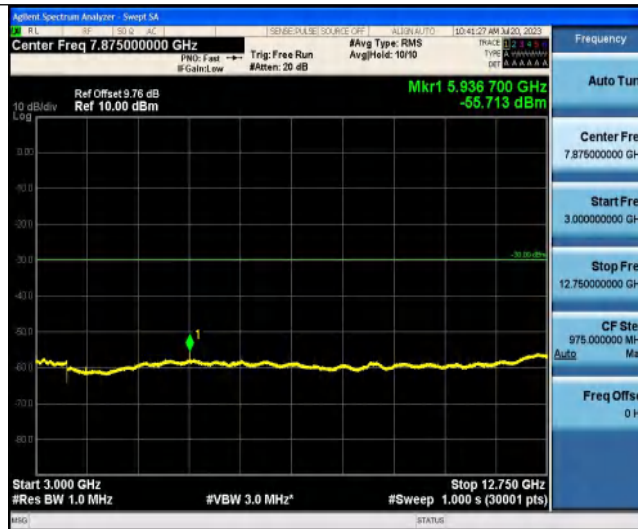

NTNV-Band1-20MHz-QPSK-18500-1RB#99-3000~12750-1000-3000