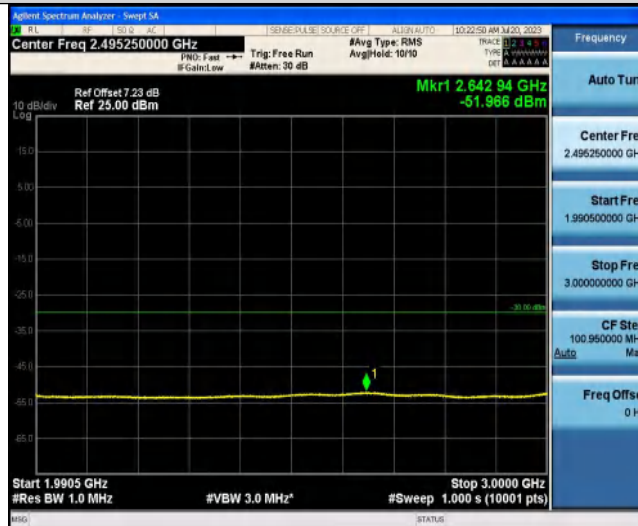

NTNV-Band1-5MHz-QPSK-18575-1RB#0-1990.5~3000-1000-3000