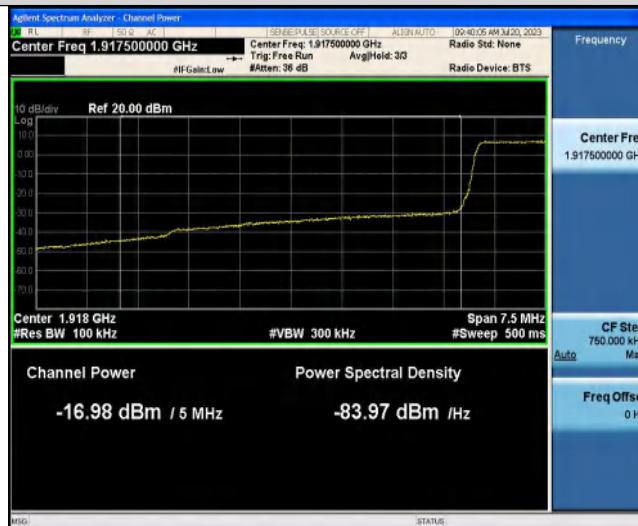

NTNV-Band1-5MHz-QPSK-18025-25RB#0-1915~1920-5000-5000