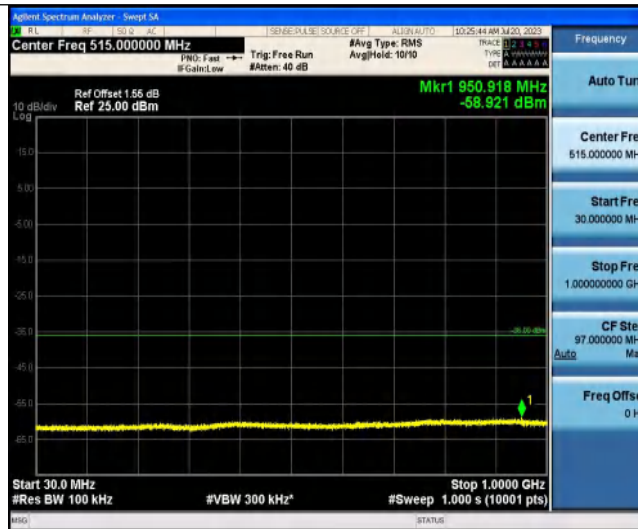

NTNV-Band1-5MHz-QPSK-18575-25RB#0-30~1000-100-300