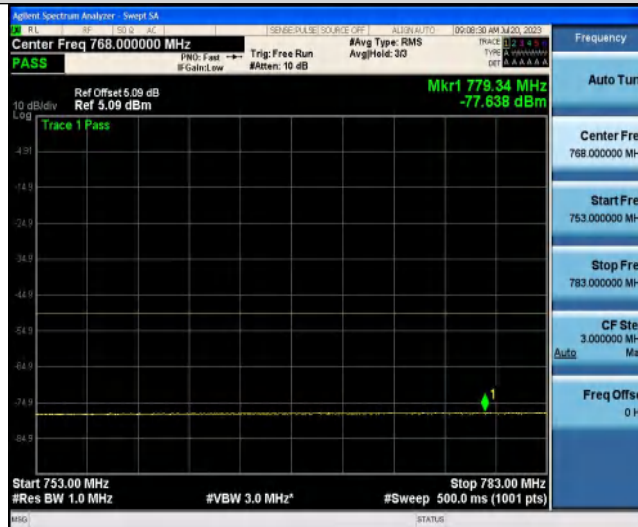

NTNV-Band1-20MHz-QPSK-18300-1RB#99-3600~3800-1000-3000

NTNV-Band1-20MHz-QPSK-18300-100RB#0-462.5~467.5-1000-3000

NTNV-Band1-20MHz-QPSK-18300-100RB#0-738~758-1000-3000

NTNV-Band1-20MHz-QPSK-18300-100RB#0-753~783-1000-3000