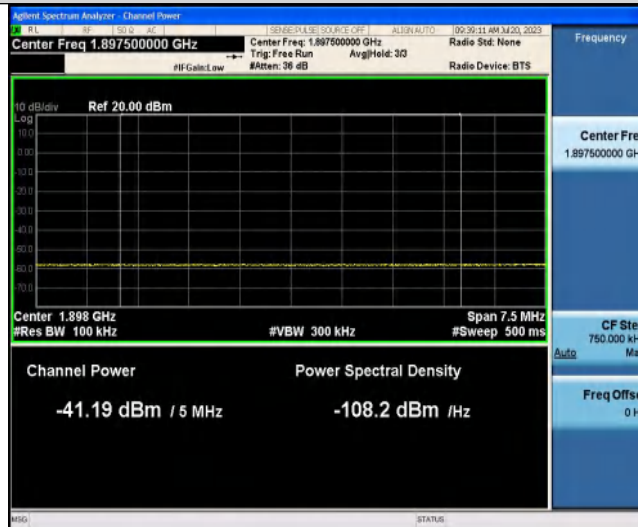

NTNV-Band1-5MHz-QPSK-18025-25RB#0-1895~1900-5000-5000