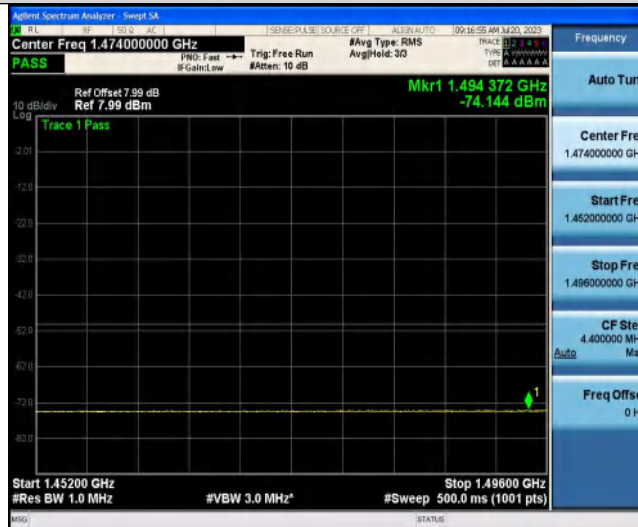

NTNV-Band1-20MHz-QPSK-18500-1RB#99-758~803-1000-3000

NTNV-Band1-20MHz-QPSK-18500-1RB#99-791~821-1000-3000

NTNV-Band1-20MHz-QPSK-18500-1RB#99-925~960-1000-3000

NTNV-Band1-20MHz-QPSK-18500-1RB#99-1452~1496-1000-3000