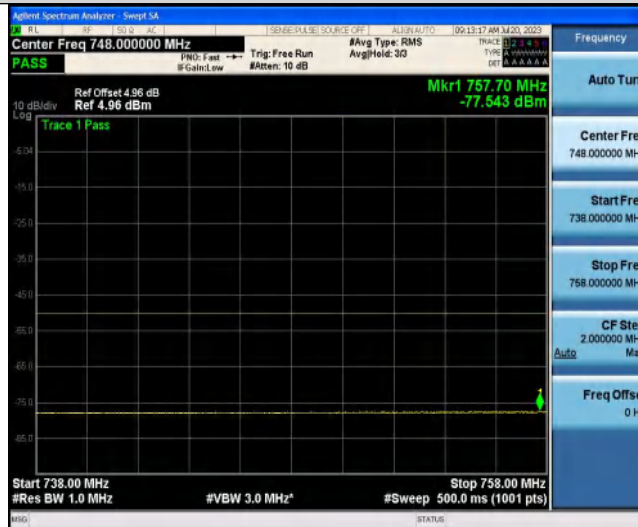

NTNV-Band1-20MHz-QPSK-18500-1RB#0-738~758-1000-3000