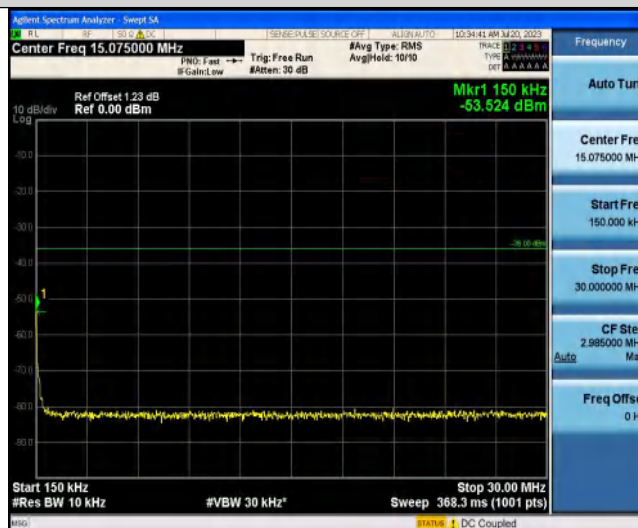

NTNV-Band1-20MHz-QPSK-18300-1RB#99-0.15~30-10-30