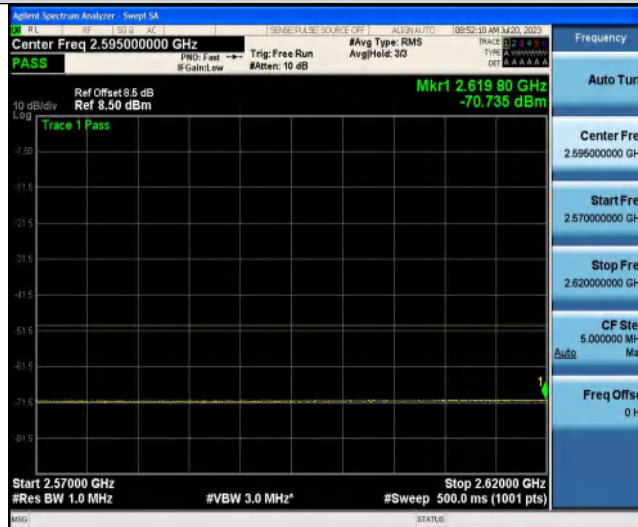

NTNV-Band1-20MHz-QPSK-18100-100RB#0-2570~2620-1000-3000