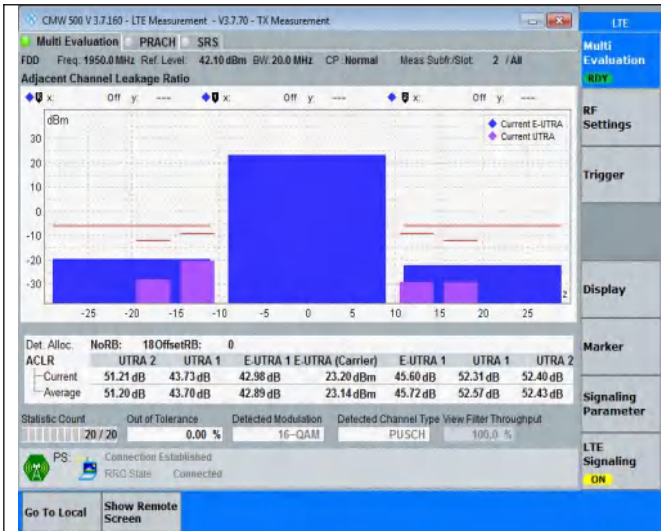

NTNV-Band1-20MHz-QPSK-18500-100RB#0

NTNV-Band1-20MHz-16QAM-18100-18RB#0

NTNV-Band1-20MHz-16QAM-18100-18RB#82

NTNV-Band1-20MHz-16QAM-18100-100RB#0

NTNV-Band1-20MHz-16QAM-18300-18RB#0

NTNV-Band1-20MHz-16QAM-18300-18RB#82