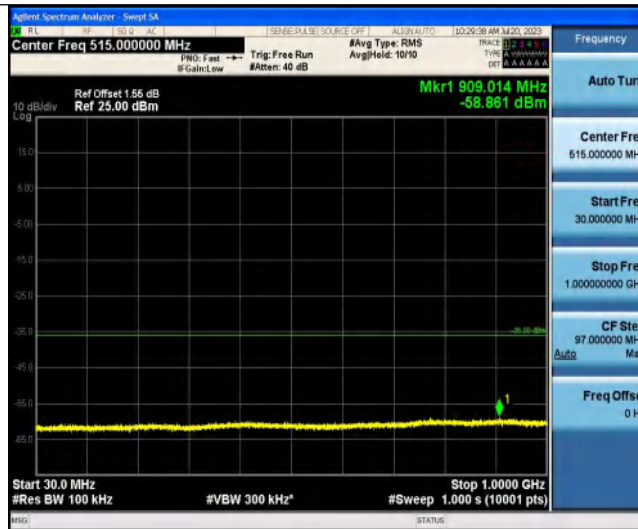

NTNV-Band1-20MHz-QPSK-18100-1RB#99-30~1000-100-300