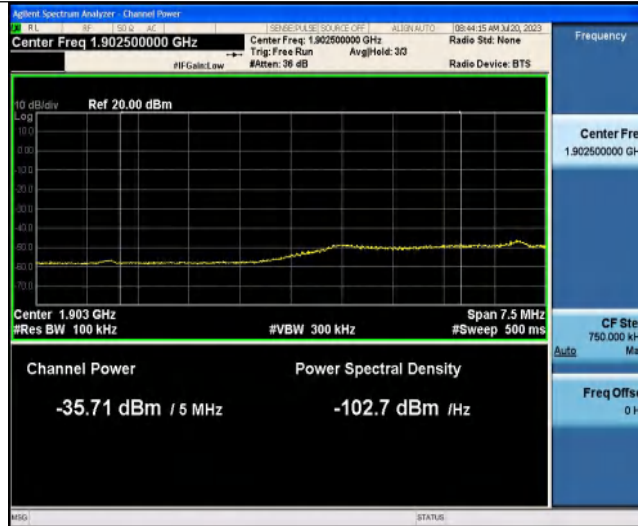

NTNV-Band1-20MHz-QPSK-18100-1RB#0-1900~1905-5000-5000