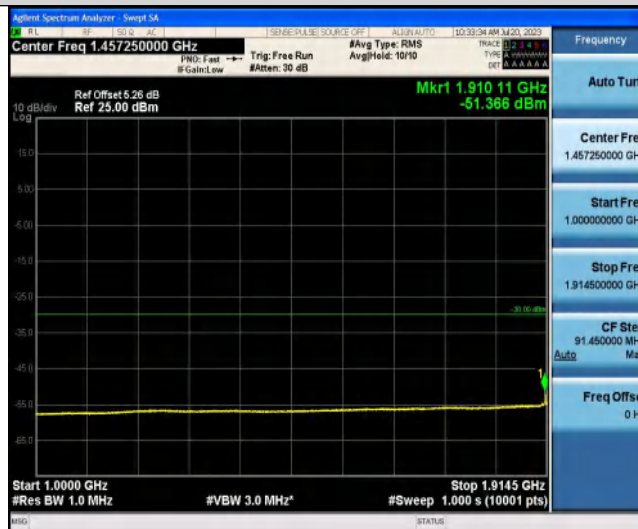

NTNV-Band1-20MHz-QPSK-18300-1RB#0-1000~1914.5-1000-3000