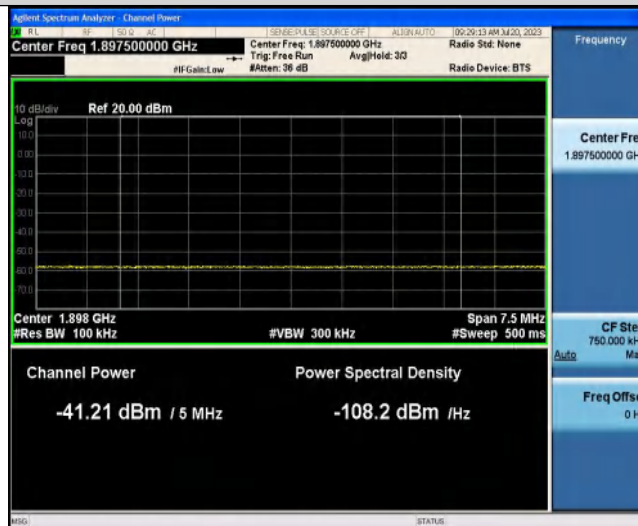

NTNV-Band1-5MHz-QPSK-18025-1RB#0-1895~1900-5000-5000