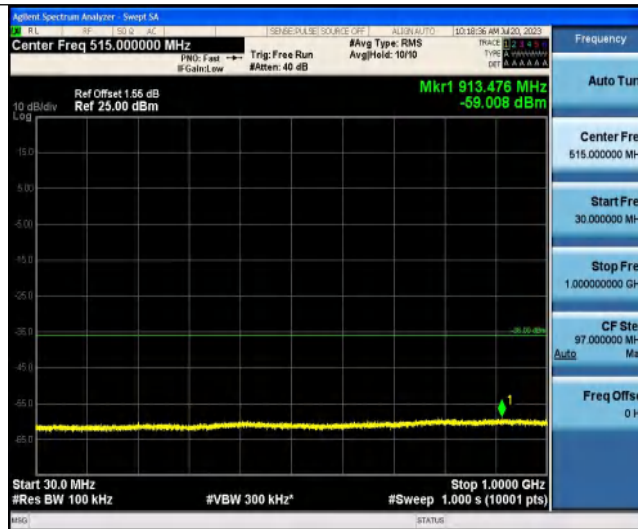

NTNV-Band1-5MHz-QPSK-18300-1RB#24-30~1000-100-300