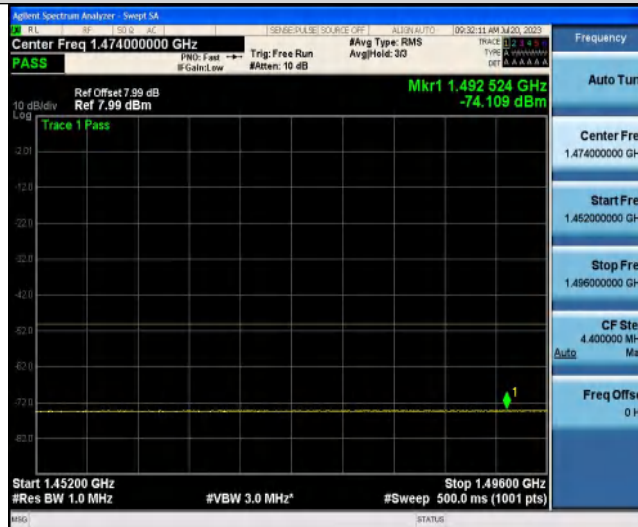

NTNV-Band1-5MHz-QPSK-18025-1RB#24-1452~1496-1000-3000