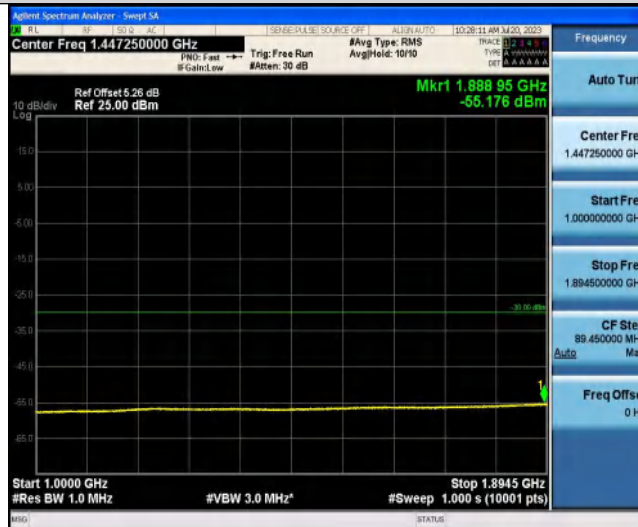

NTNV-Band1-5MHz-QPSK-18575-25RB#0-3000~12750-1000-3000

NTNV-Band1-20MHz-QPSK-18100-1RB#0-0.009~0.15-1-3

NTNV-Band1-20MHz-QPSK-18100-1RB#0-0.15~30-10-30

NTNV-Band1-20MHz-QPSK-18100-1RB#0-30~1000-100-300

NTNV-Band1-20MHz-QPSK-18100-1RB#0-1000~1894.5-1000-3000