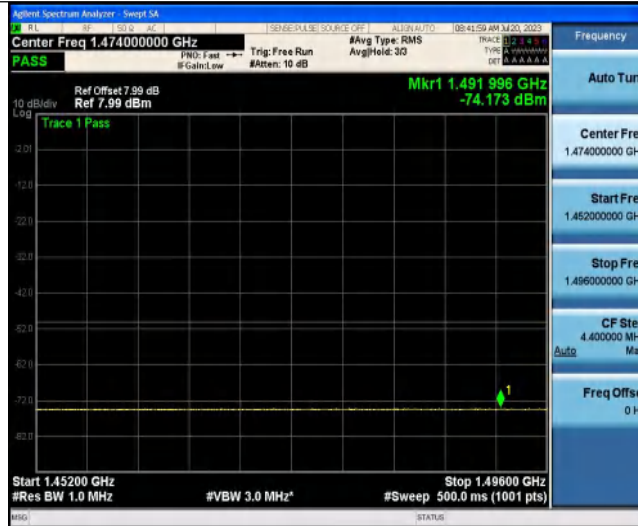

NTNV-Band1-20MHz-QPSK-18100-1RB#0-1452~1496-1000-3000