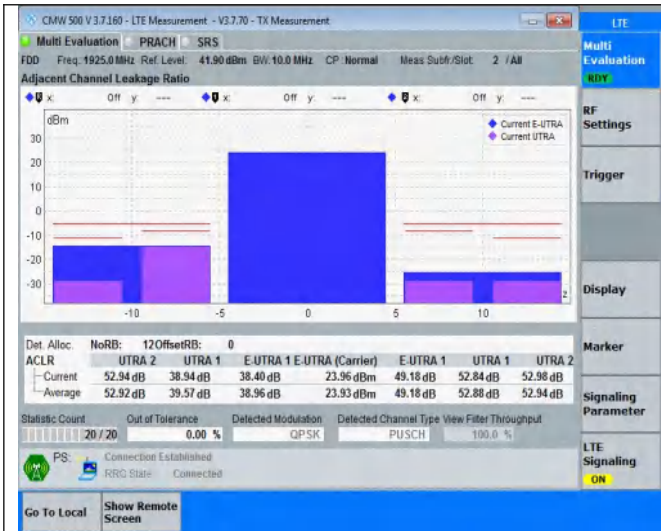

NTNV-Band1-5MHz-16QAM-18300-25RB#0

NTNV-Band1-5MHz-16QAM-18575-8RB#0

NTNV-Band1-5MHz-16QAM-18575-8RB#17

NTNV-Band1-5MHz-16QAM-18575-25RB#0

NTNV-Band1-10MHz-QPSK-18050-12RB#0

NTNV-Band1-10MHz-QPSK-18050-12RB#38