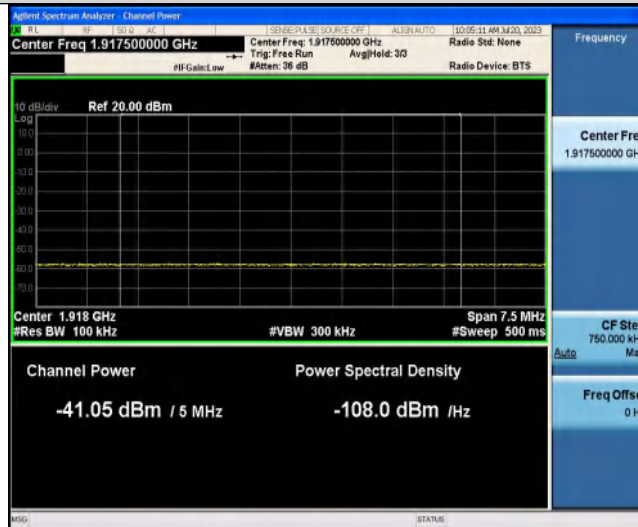

NTNV-Band1-5MHz-QPSK-18575-1RB#24-1900~1905-5000-5000

NTNV-Band1-5MHz-QPSK-18575-1RB#24-1905~1910-5000-5000

NTNV-Band1-5MHz-QPSK-18575-1RB#24-1910~1915-5000-5000

NTNV-Band1-5MHz-QPSK-18575-1RB#24-1915~1920-5000-5000