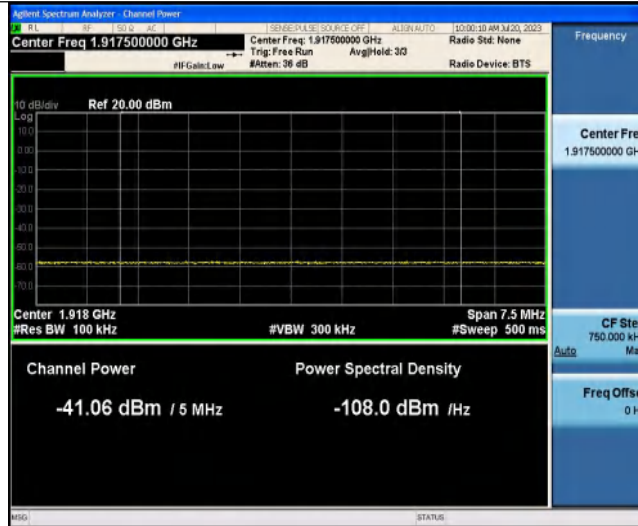

NTNV-Band1-5MHz-QPSK-18575-1RB#0-1915~1920-5000-5000