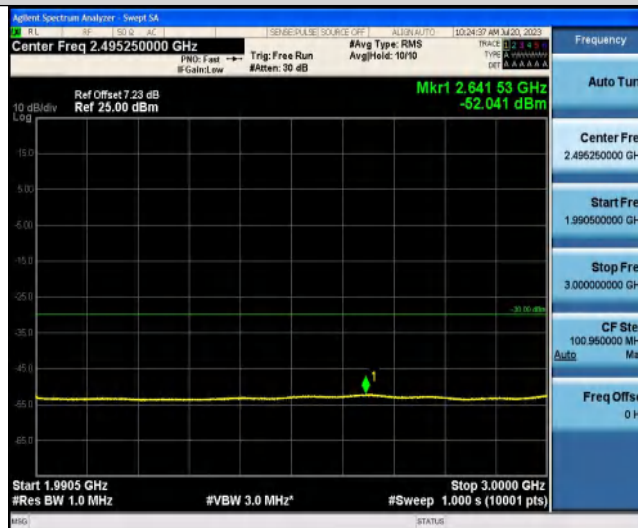

NTNV-Band1-5MHz-QPSK-18575-1RB#24-1990.5~3000-1000-3000