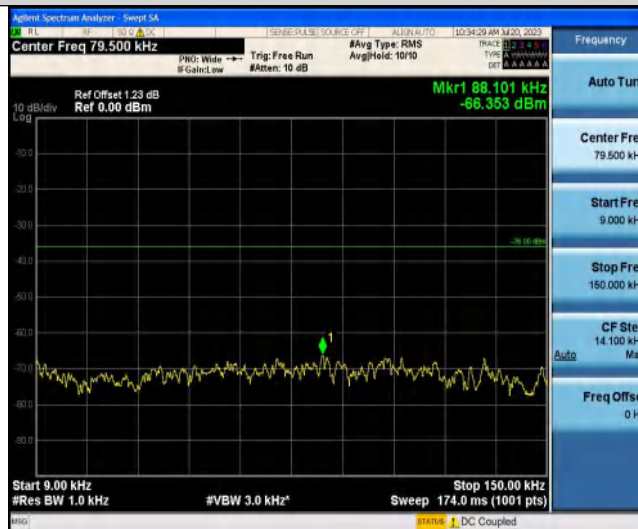

NTNV-Band1-20MHz-QPSK-18300-1RB#99-0.009~0.15-1-3