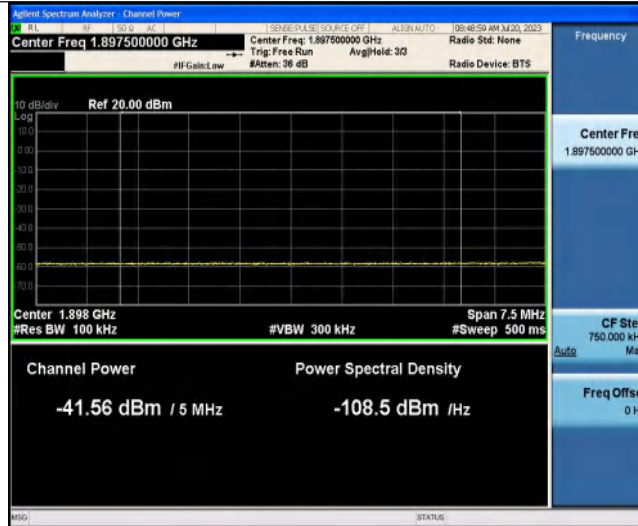

NTNV-Band1-20MHz-QPSK-18100-1RB#99-1895~1900-5000-5000