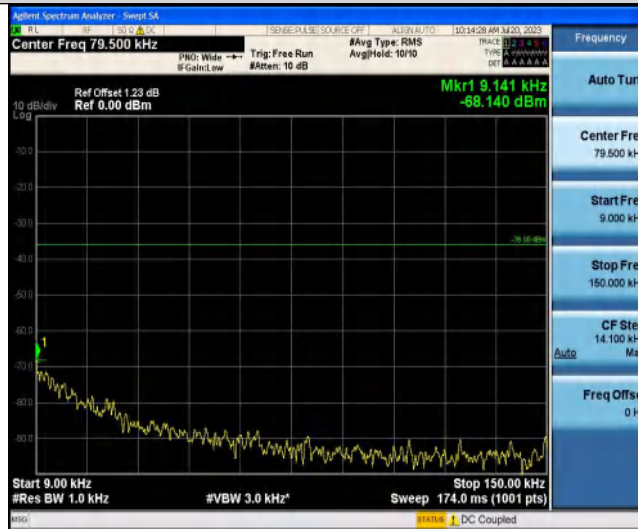

NTNV-Band1-5MHz-QPSK-18025-25RB#0-0.009~0.15-1-3