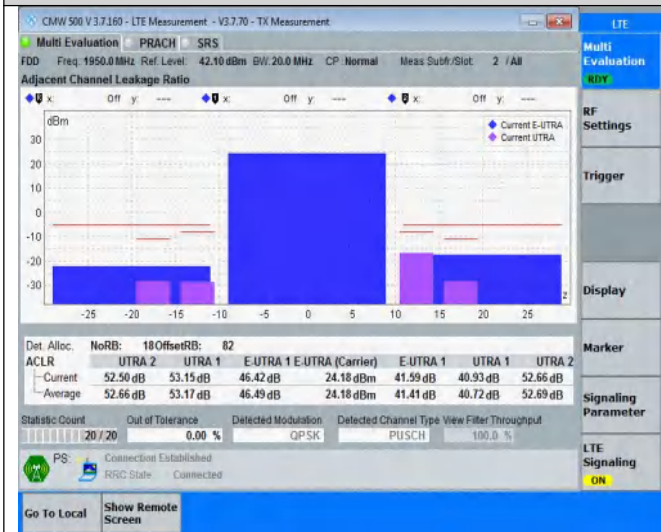

NTNV-Band1-20MHz-QPSK-18100-100RB#0

NTNV-Band1-20MHz-QPSK-18300-18RB#0

NTNV-Band1-20MHz-QPSK-18300-18RB#82

NTNV-Band1-20MHz-QPSK-18300-100RB#0

NTNV-Band1-20MHz-QPSK-18500-18RB#0

NTNV-Band1-20MHz-QPSK-18500-18RB#82