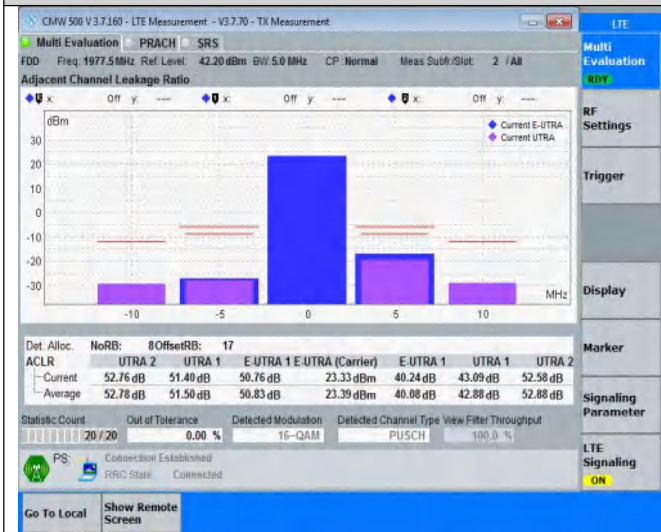

NTNV-Band1-5MHz-16QAM-18300-25RB#0

NTNV-Band1-5MHz-16QAM-18575-8RB#0

NTNV-Band1-5MHz-16QAM-18575-8RB#17

NTNV-Band1-5MHz-16QAM-18575-25RB#0

NTNV-Band1-10MHz-QPSK-18050-12RB#0

NTNV-Band1-10MHz-QPSK-18050-12RB#38