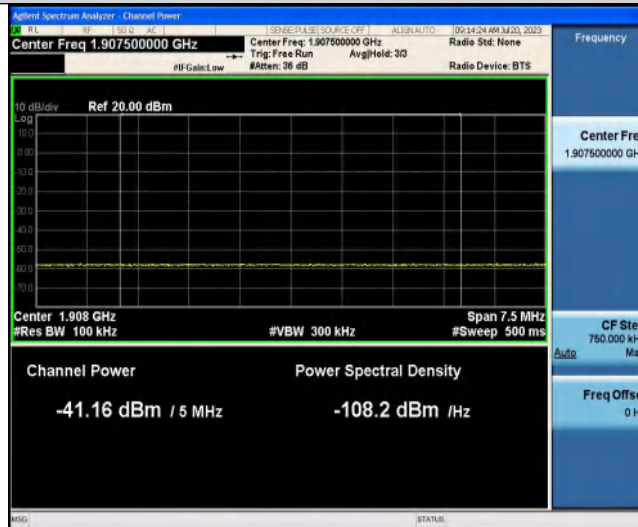

NTNV-Band1-20MHz-QPSK-18500-1RB#0-1905~1910-5000-5000