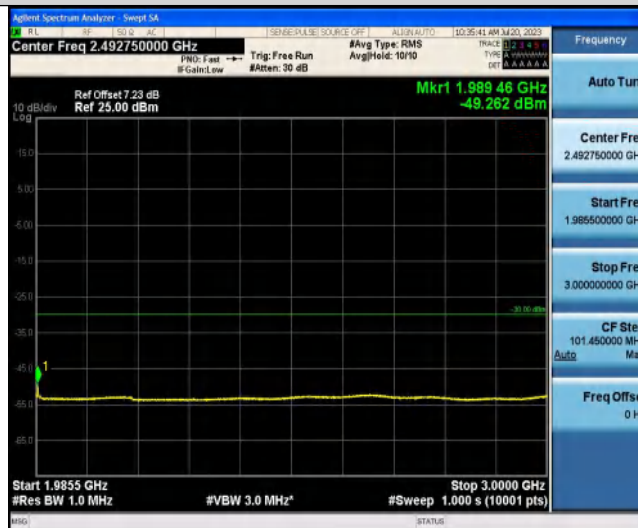

NTNV-Band1-20MHz-QPSK-18300-1RB#99-1985.5~3000-1000-3000