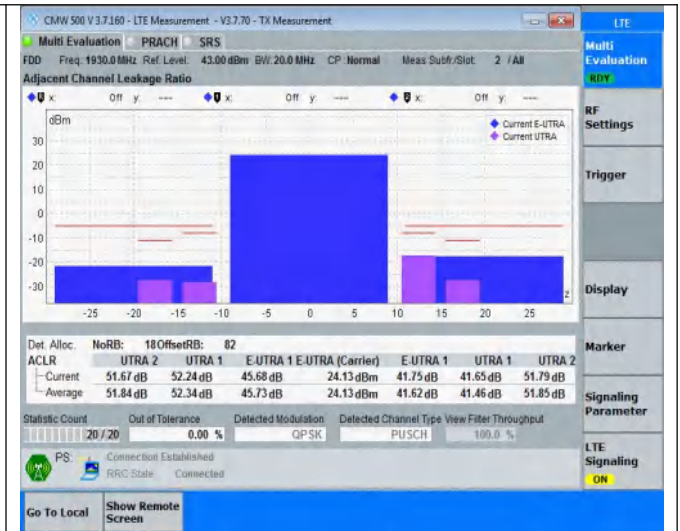

NTNV-Band1-20MHz-QPSK-18100-18RB#82