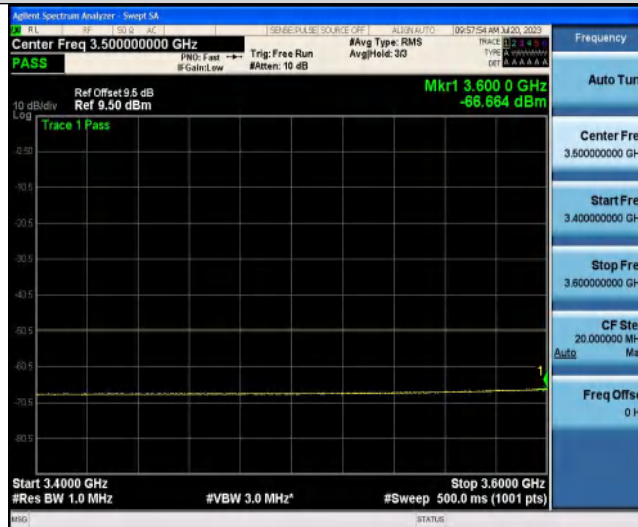

NTNV-Band1-5MHz-QPSK-18575-1RB#0-3400~3600-1000-3000