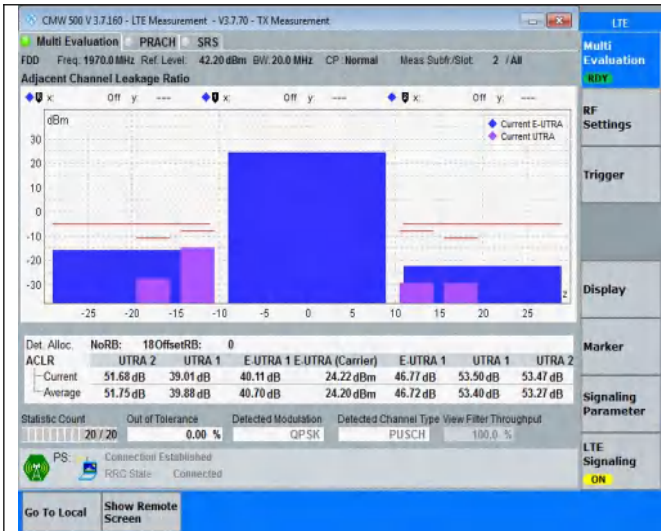

NTNV-Band1-20MHz-QPSK-18100-100RB#0

NTNV-Band1-20MHz-QPSK-18300-18RB#0

NTNV-Band1-20MHz-QPSK-18300-18RB#82

NTNV-Band1-20MHz-QPSK-18300-100RB#0

NTNV-Band1-20MHz-QPSK-18500-18RB#0

NTNV-Band1-20MHz-QPSK-18500-18RB#82