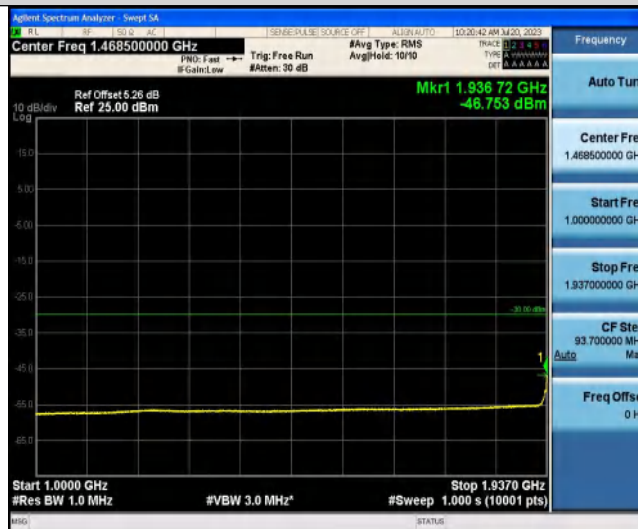

NTNV-Band1-5MHz-QPSK-18300-25RB#0-0.009~0.15-1-3

NTNV-Band1-5MHz-QPSK-18300-25RB#0-0.15~30-10-30

NTNV-Band1-5MHz-QPSK-18300-25RB#0-30~1000-100-300

NTNV-Band1-5MHz-QPSK-18300-25RB#0-1000~1937-1000-3000

NTNV-Band1-5MHz-QPSK-18300-25RB#0-1963~3000-1000-3000