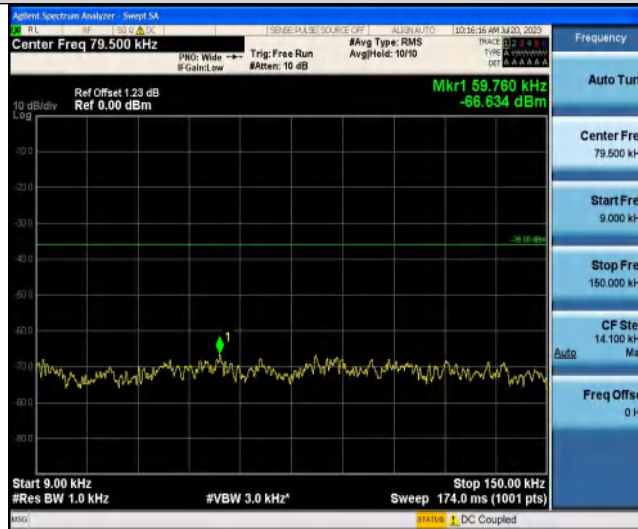

NTNV-Band1-5MHz-QPSK-18300-1RB#0-0.009~0.15-1-3