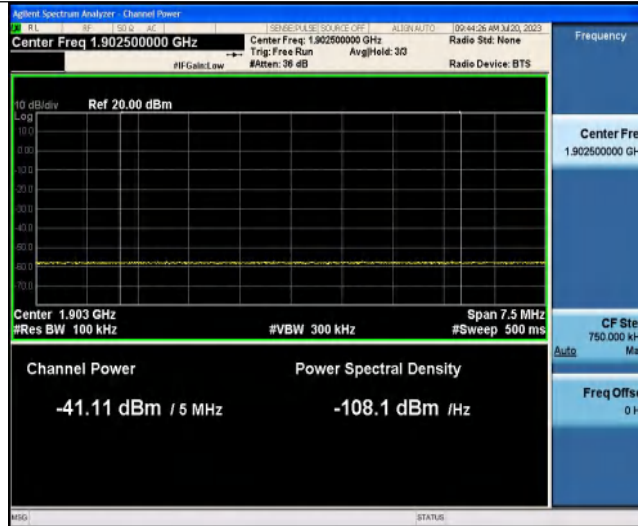

NTNV-Band1-5MHz-QPSK-18300-1RB#0-1900~1905-5000-5000