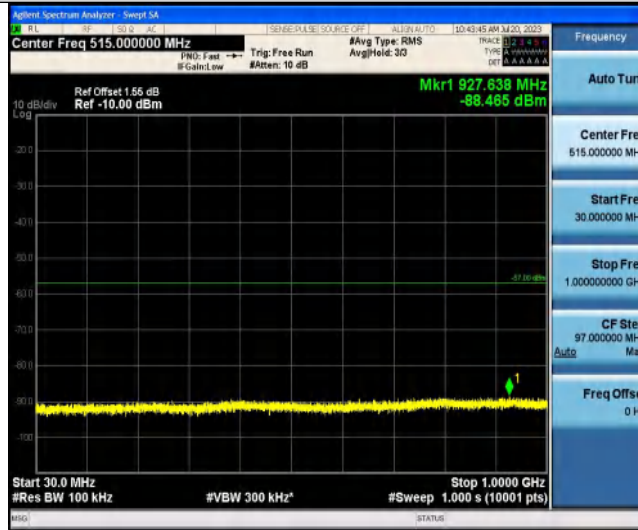

Test Graphs

NTNV-Band1-20MHz-QPSK-18100-ORB#0-30~1000-100-300

NTNV-Band1-20MHz-QPSK-18100-ORB#0-1000~12750-1000-3000

NTNV-Band1-20MHz-QPSK-18300-ORB#0-30~1000-100-300

NTNV-Band1-20MHz-QPSK-18300-ORB#0-1000~12750-1000-3000