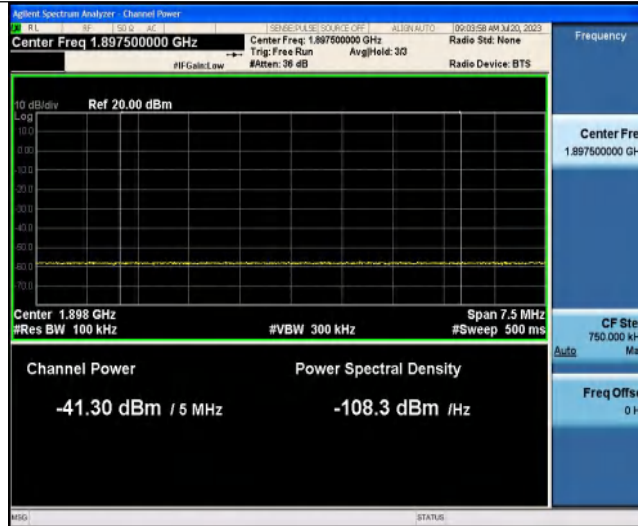

NTNV-Band1-20MHz-QPSK-18300-1RB#99-925~960-1000-3000

NTNV-Band1-20MHz-QPSK-18300-1RB#99-1452~1496-1000-3000

NTNV-Band1-20MHz-QPSK-18300-1RB#99-1805~1880-1000-3000

NTNV-Band1-20MHz-QPSK-18300-1RB#99-1895~1900-5000-5000