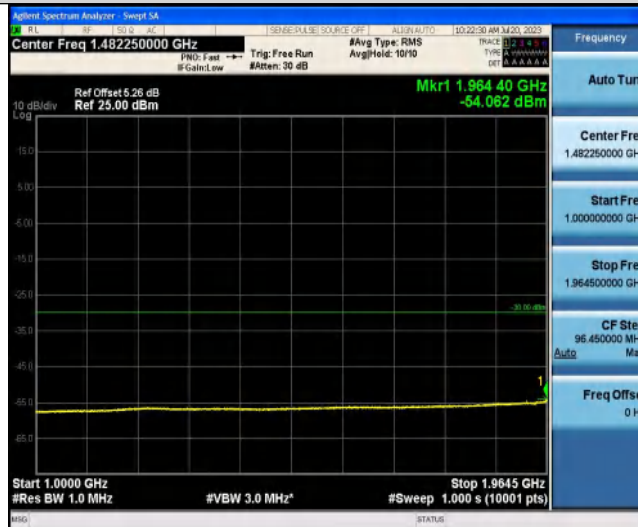

NTNV-Band1-5MHz-QPSK-18300-25RB#0-3000~12750-1000-3000

NTNV-Band1-5MHz-QPSK-18575-1RB#0-0.009~0.15-1-3

NTNV-Band1-5MHz-QPSK-18575-1RB#0-0.15~30-10-30

NTNV-Band1-5MHz-QPSK-18575-1RB#0-30~1000-100-300

NTNV-Band1-5MHz-QPSK-18575-1RB#0-1000~1964.5-1000-3000