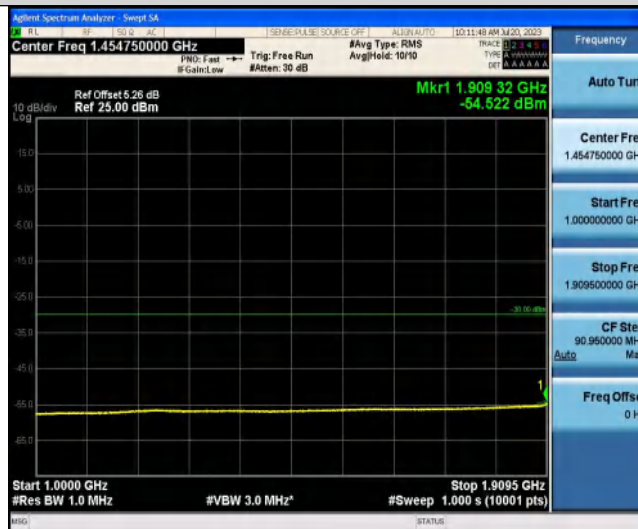

Test Graphs - General

NTNV-Band1-5MHz-QPSK-18025-1RB#0-0.009~0.15-1-3

NTNV-Band1-5MHz-QPSK-18025-1RB#0-0.15~30-10-30

NTNV-Band1-5MHz-QPSK-18025-1RB#0-30~1000-100-300

NTNV-Band1-5MHz-QPSK-18025-1RB#0-1000~1909.5-1000-3000