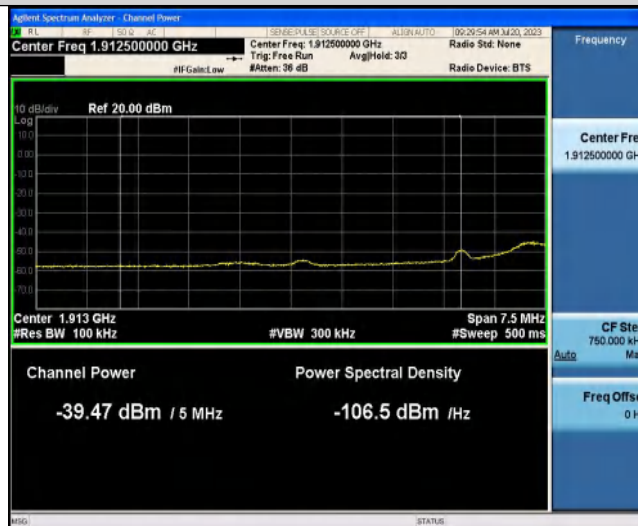

NTNV-Band1-5MHz-QPSK-18025-1RB#0-1910~1915-5000-5000