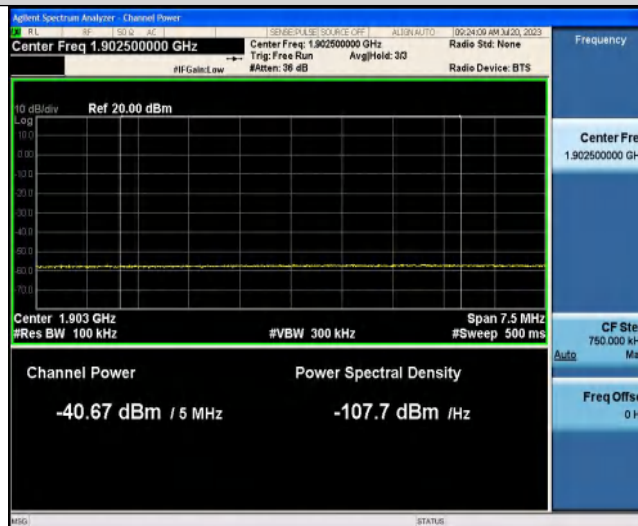

NTNV-Band1-20MHz-QPSK-18500-100RB#0-1900~1905-5000-5000