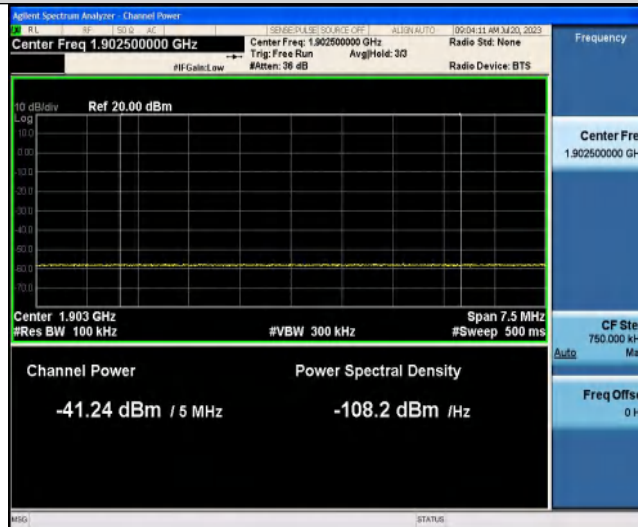

NTNV-Band1-20MHz-QPSK-18300-1RB#99-1900~1905-5000-5000