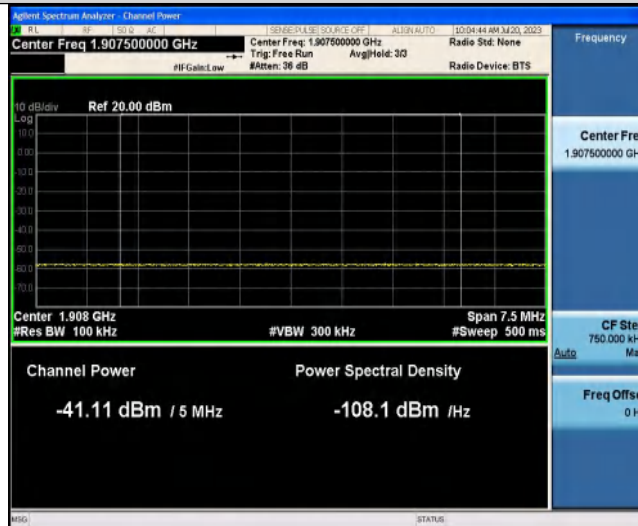

NTNV-Band1-5MHz-QPSK-18575-1RB#24-1905~1910-5000-5000