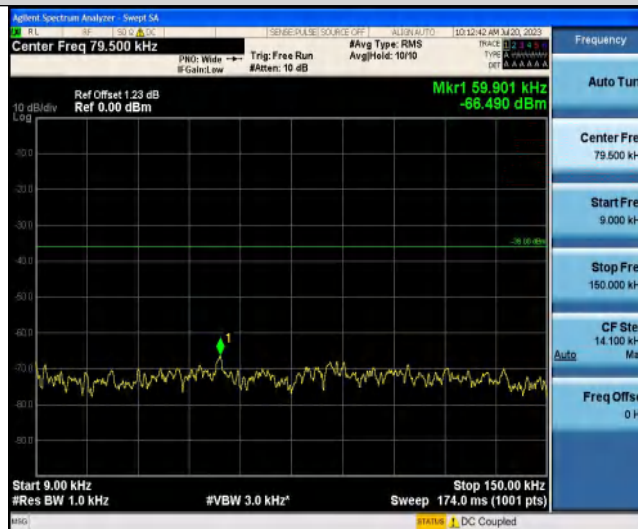

NTNV-Band1-5MHz-QPSK-18025-1RB#24-0.009~0.15-1-3