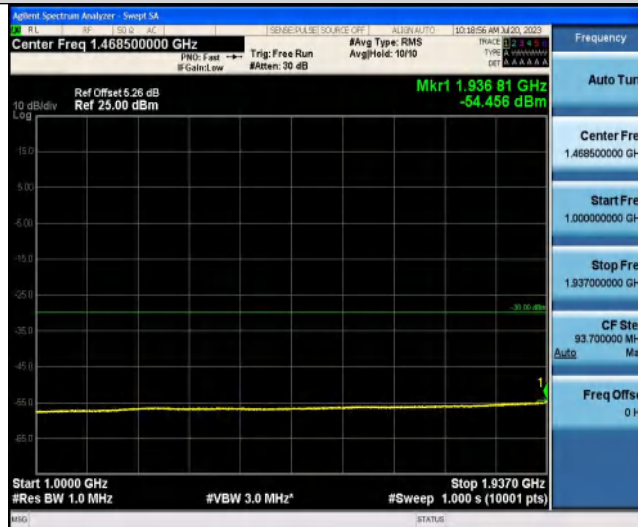

NTNV-Band1-5MHz-QPSK-18300-1RB#24-1000~1937-1000-3000