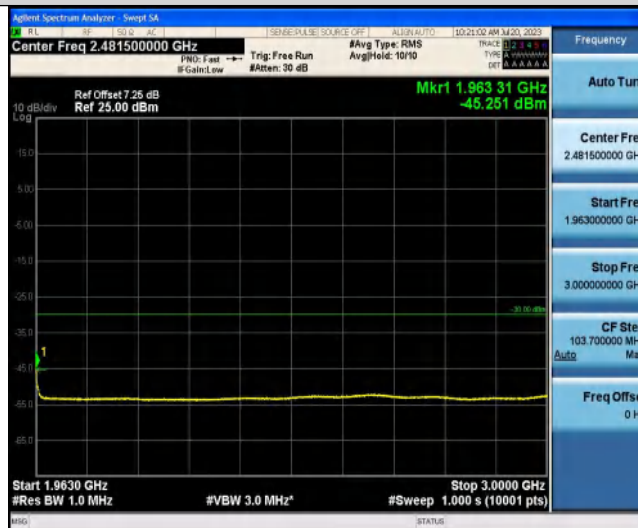

NTNV-Band1-5MHz-QPSK-18300-25RB#0-0.009~0.15-1-3

NTNV-Band1-5MHz-QPSK-18300-25RB#0-0.15~30-10-30

NTNV-Band1-5MHz-QPSK-18300-25RB#0-30~1000-100-300

NTNV-Band1-5MHz-QPSK-18300-25RB#0-1000~1937-1000-3000

NTNV-Band1-5MHz-QPSK-18300-25RB#0-1963~3000-1000-3000