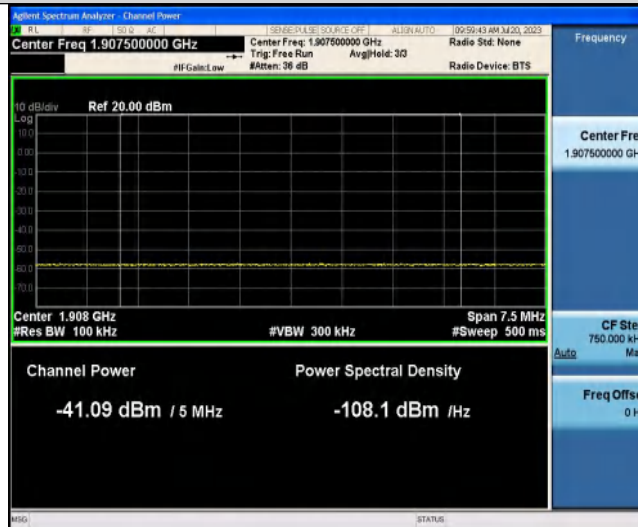

NTNV-Band1-5MHz-QPSK-18575-1RB#0-1805~1880-1000-3000

NTNV-Band1-5MHz-QPSK-18575-1RB#0-1895~1900-5000-5000

NTNV-Band1-5MHz-QPSK-18575-1RB#0-1900~1905-5000-5000

NTNV-Band1-5MHz-QPSK-18575-1RB#0-1905~1910-5000-5000