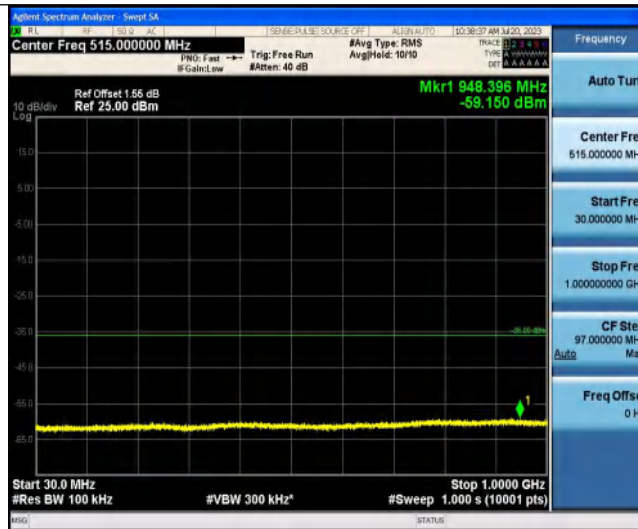

NTNV-Band1-20MHz-QPSK-18300-1RB#99-1985.5~3000-1000-3000

NTNV-Band1-20MHz-QPSK-18300-1RB#99-3000~12750-1000-3000

NTNV-Band1-20MHz-QPSK-18300-100RB#0-0.009~0.15-1-3

NTNV-Band1-20MHz-QPSK-18300-100RB#0-0.15~30-10-30

NTNV-Band1-20MHz-QPSK-18300-100RB#0-30~1000-100-300

NTNV-Band1-20MHz-QPSK-18300-100RB#0-1000~1914.5-1000-3000

NTNV-Band1-20MHz-QPSK-18300-100RB#0-1985.5~3000-1000-3000

NTNV-Band1-20MHz-QPSK-18300-100RB#0-3000~12750-1000-3000