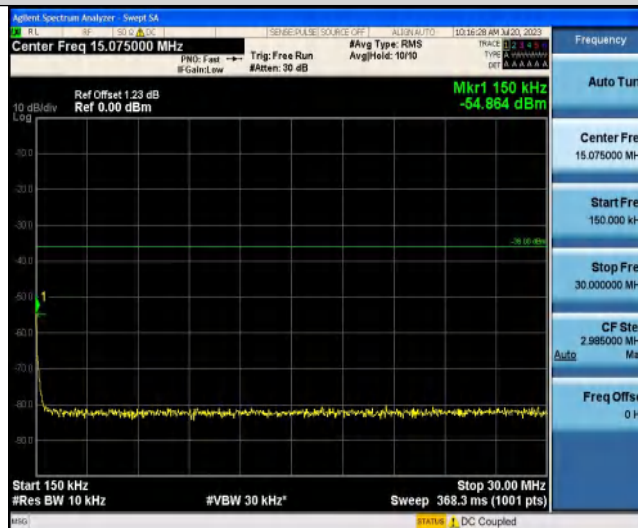

NTNV-Band1-5MHz-QPSK-18300-1RB#0-0.15~30-10-30