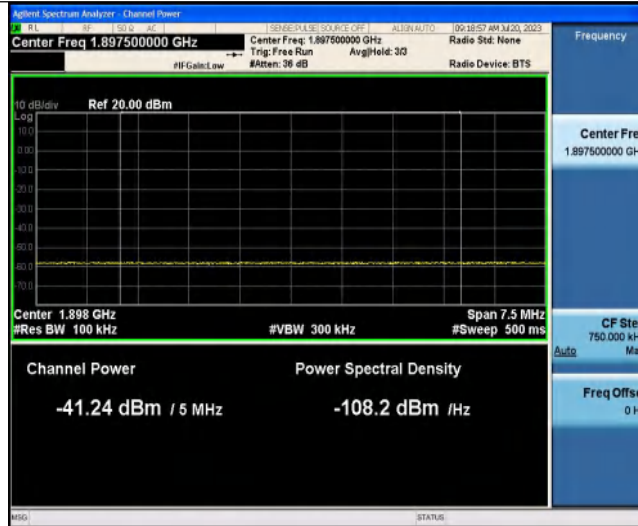

NTNV-Band1-20MHz-QPSK-18500-1RB#99-1895~1900-5000-5000