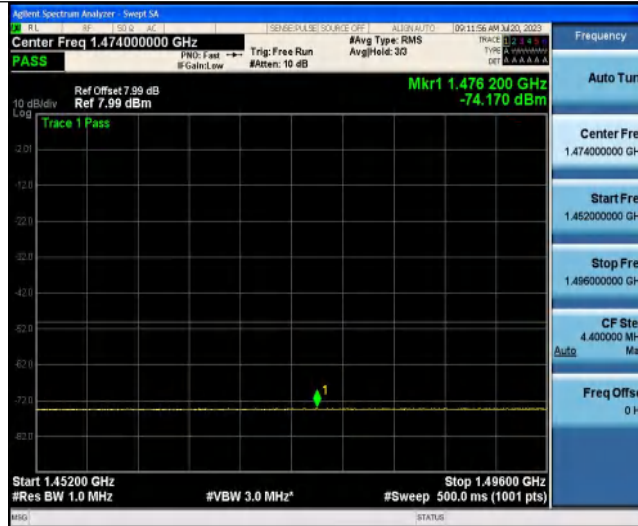

NTNV-Band1-20MHz-QPSK-18500-1RB#0-1452~1496-1000-3000