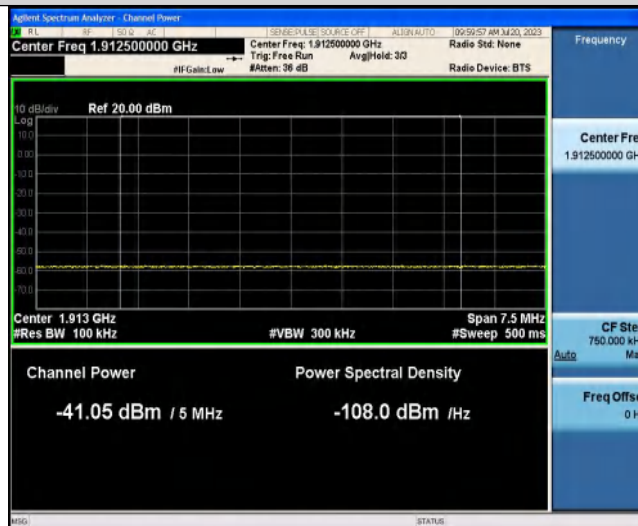

NTNV-Band1-5MHz-QPSK-18575-1RB#0-1910~1915-5000-5000