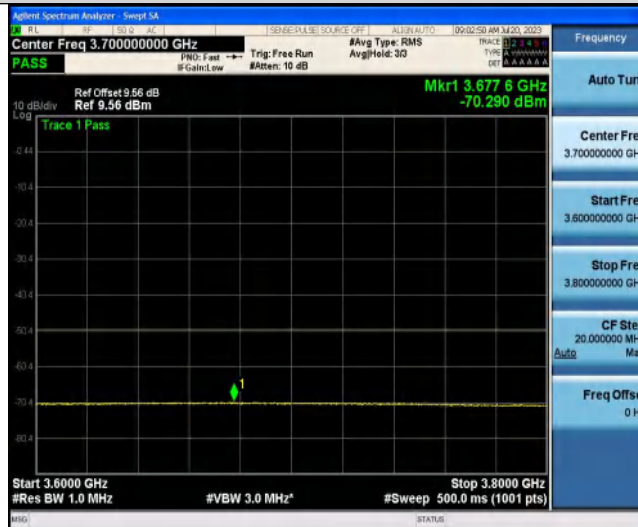

NTNV-Band1-20MHz-QPSK-18300-1RB#99-3600~3800-1000-3000