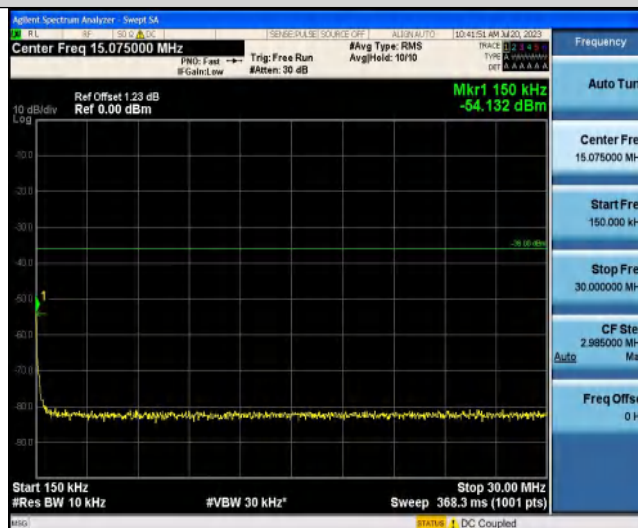

NTNV-Band1-20MHz-QPSK-18500-1RB#99-1000~1934.5-1000-3000

NTNV-Band1-20MHz-QPSK-18500-1RB#99-2005.5~3000-1000-3000

NTNV-Band1-20MHz-QPSK-18500-1RB#99-3000~12750-1000-3000

NTNV-Band1-20MHz-QPSK-18500-100RB#0-0.009~0.15-1-3

NTNV-Band1-20MHz-QPSK-18500-100RB#0-0.15~30-10-30

NTNV-Band1-20MHz-QPSK-18500-100RB#0-30~1000-100-300

NTNV-Band1-20MHz-QPSK-18500-100RB#0-1000~1934.5-1000-3000

NTNV-Band1-20MHz-QPSK-18500-100RB#0-2005.5~3000-1000-3000