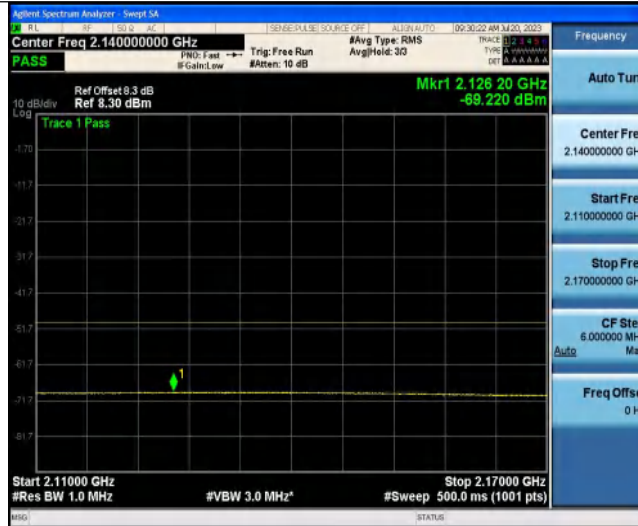

NTNV-Band1-5MHz-QPSK-18025-1RB#24-2110~2170-1000-3000