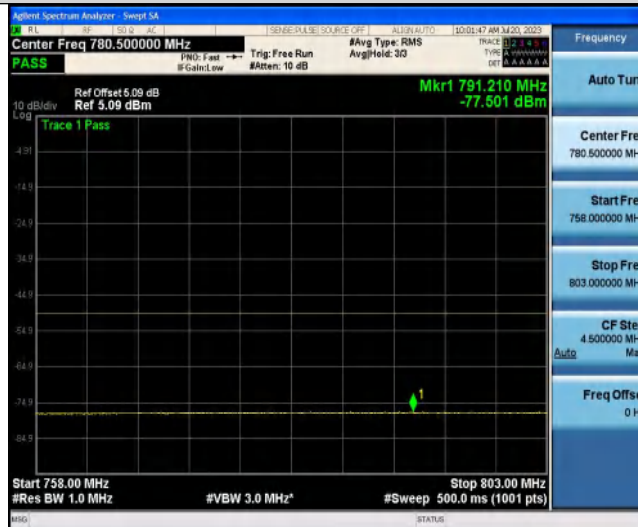

NTNV-Band1-5MHz-QPSK-18575-1RB#24-758~803-1000-3000