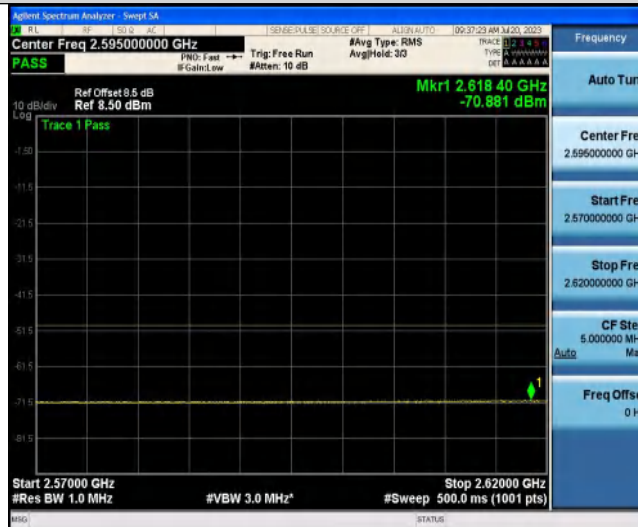

NTNV-Band1-5MHz-QPSK-18025-25RB#0-2570~2620-1000-3000