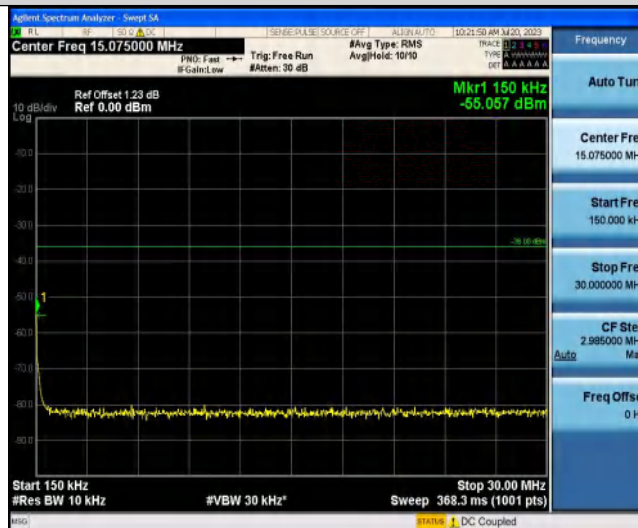

NTNV-Band1-5MHz-QPSK-18575-1RB#0-0.15~30-10-30