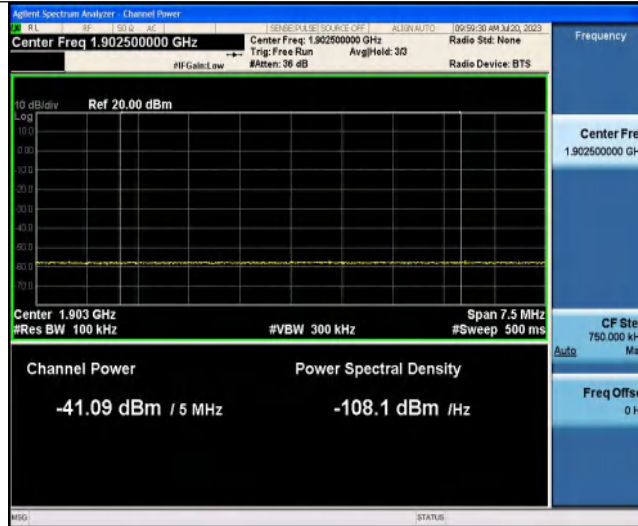

NTNV-Band1-5MHz-QPSK-18575-1RB#0-1900~1905-5000-5000