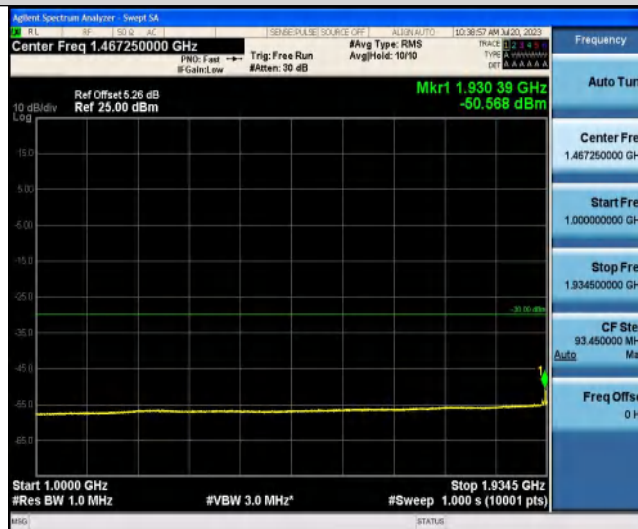

NTNV-Band1-20MHz-QPSK-18500-1RB#0-0.009~0.15-1-3

NTNV-Band1-20MHz-QPSK-18500-1RB#0-0.15~30-10-30

NTNV-Band1-20MHz-QPSK-18500-1RB#0-30~1000-100-300

NTNV-Band1-20MHz-QPSK-18500-1RB#0-1000~1934.5-1000-3000

NTNV-Band1-20MHz-QPSK-18500-1RB#0-2005.5~3000-1000-3000