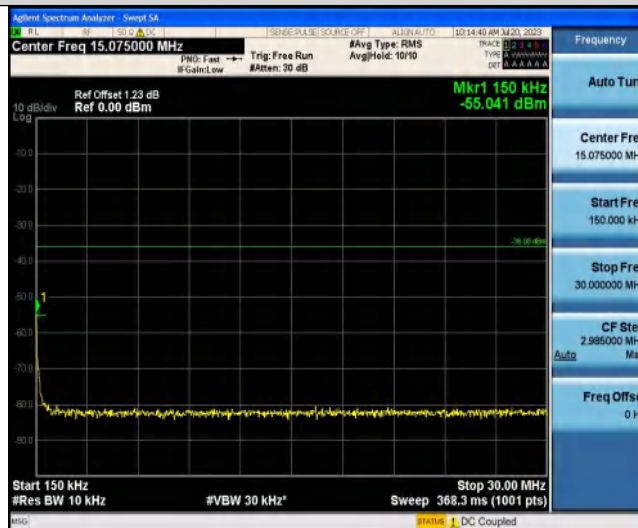

NTNV-Band1-5MHz-QPSK-18025-25RB#0-0.15~30-10-30