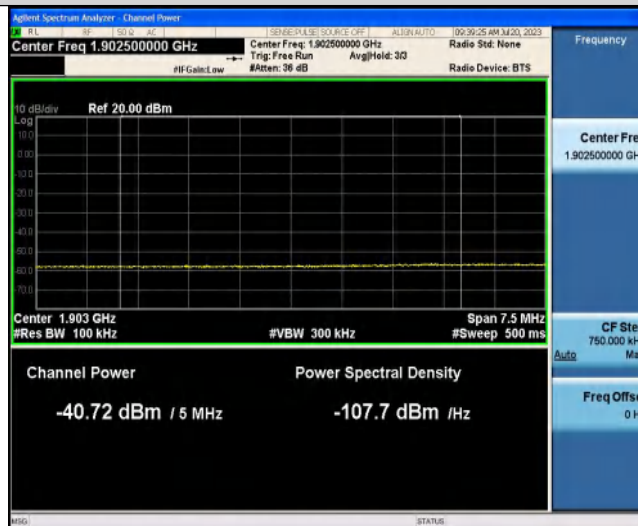

NTNV-Band1-5MHz-QPSK-18025-25RB#0-1900~1905-5000-5000