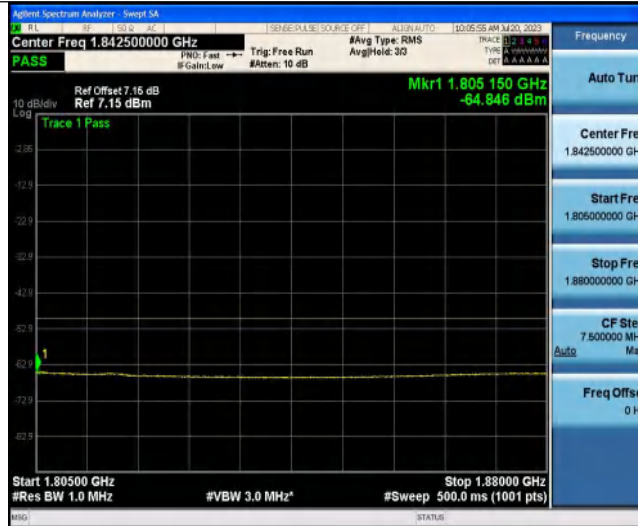

NTNV-Band1-5MHz-QPSK-18575-25RB#0-1805~1880-1000-3000