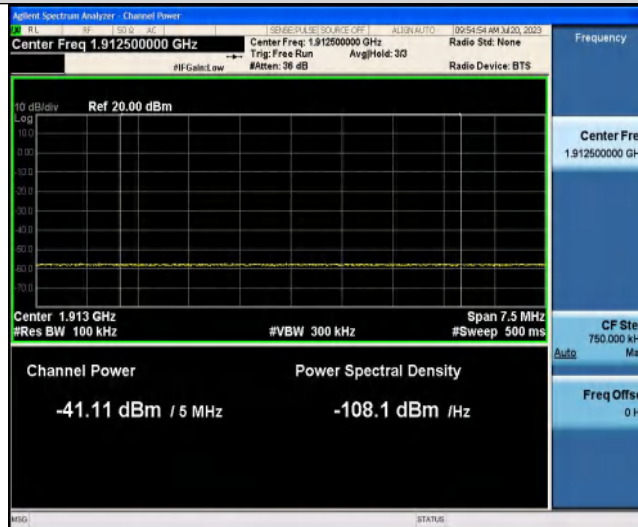

NTNV-Band1-5MHz-QPSK-18300-25RB#0-1910~1915-5000-5000