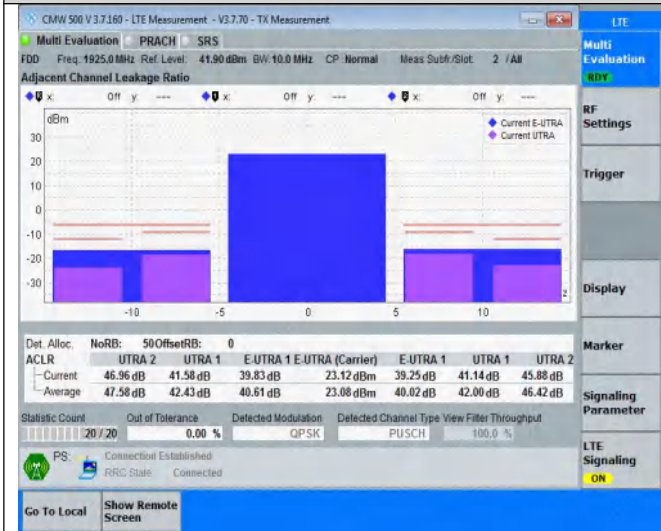

NTNV-Band1-10MHz-QPSK-18050-50RB#0