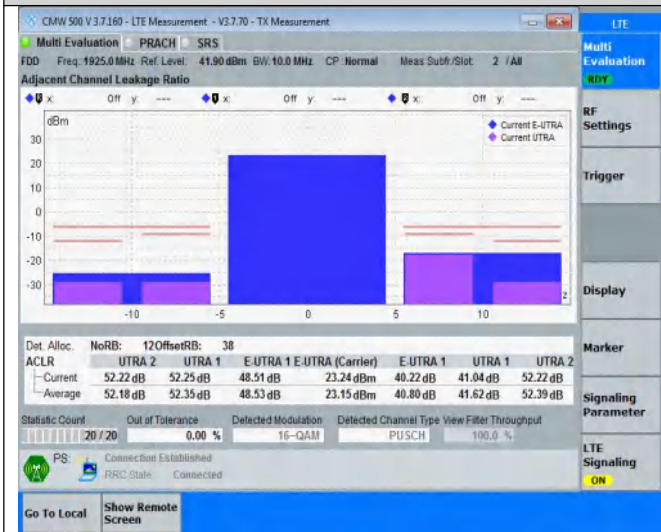

NTNV-Band1-10MHz-QPSK-18550-50RB#0

NTNV-Band1-10MHz-16QAM-18050-12RB#0

NTNV-Band1-10MHz-16QAM-18050-12RB#38

NTNV-Band1-10MHz-16QAM-18050-50RB#0

NTNV-Band1-10MHz-16QAM-18300-12RB#0

NTNV-Band1-10MHz-16QAM-18300-12RB#38