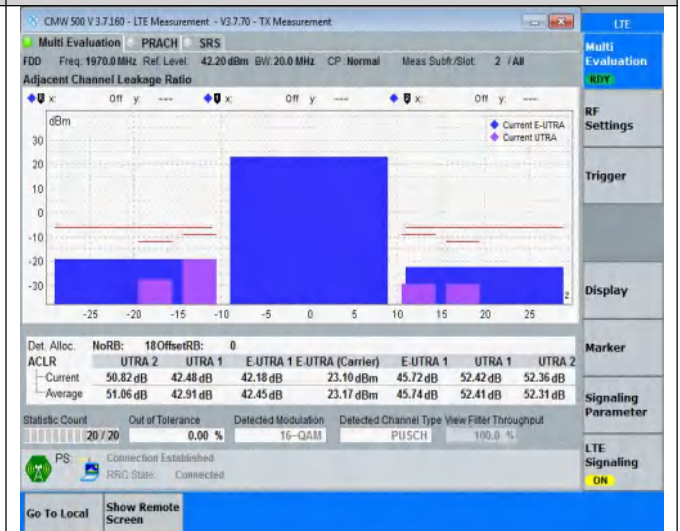

NTNV-Band1-20MHz-16QAM-18500-18RB#0