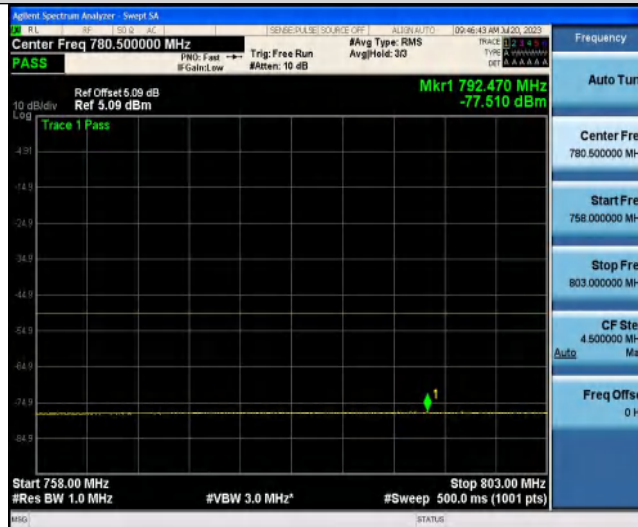

NTNV-Band1-5MHz-QPSK-18300-1RB#24-758~803-1000-3000