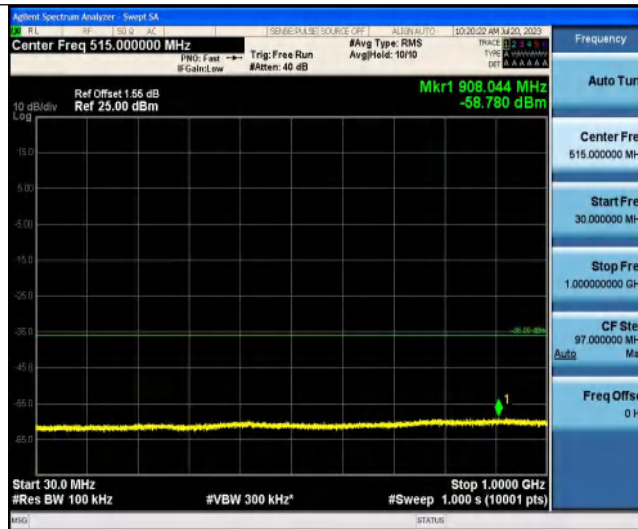

NTNV-Band1-5MHz-QPSK-18300-25RB#0-30~1000-100-300