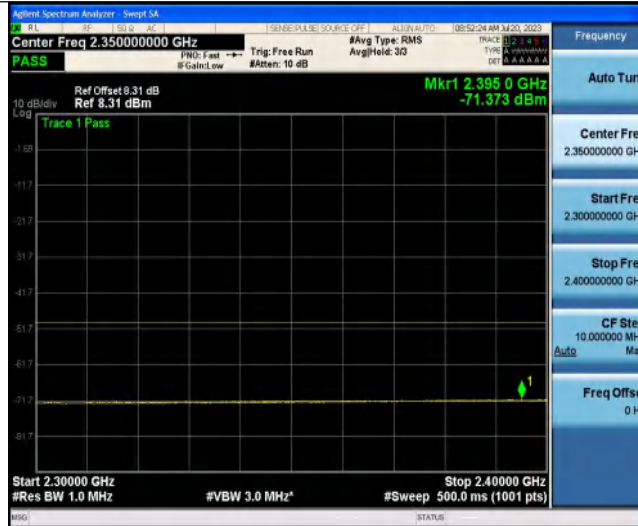

NTNV-Band1-20MHz-QPSK-18100-100RB#0-2010~2025-1000-3000

NTNV-Band1-20MHz-QPSK-18100-100RB#0-2110~2170-1000-3000

NTNV-Band1-20MHz-QPSK-18100-100RB#0-2110~2200-1000-3000

NTNV-Band1-20MHz-QPSK-18100-100RB#0-2300~2400-1000-3000