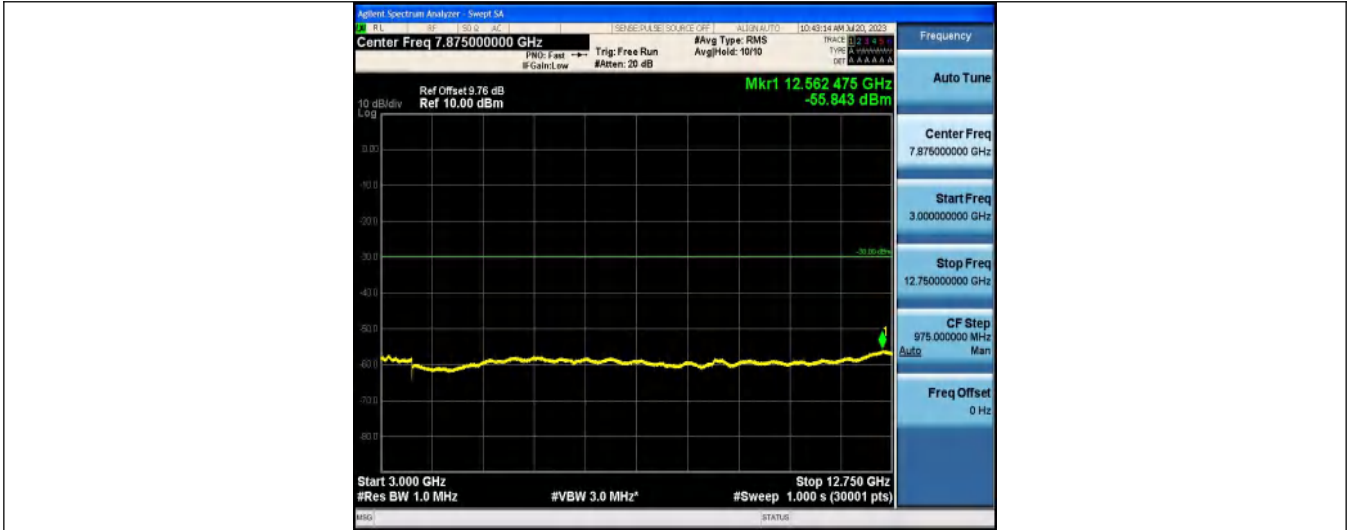

NTNV-Band1-20MHz-QPSK-18500-100RB#0-3000~12750-1000-3000