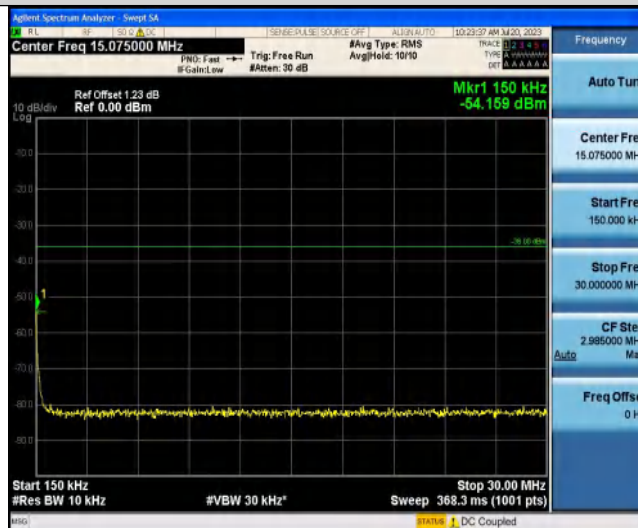

NTNV-Band1-5MHz-QPSK-18575-1RB#0-1990.5~3000-1000-3000

NTNV-Band1-5MHz-QPSK-18575-1RB#0-3000~12750-1000-3000

NTNV-Band1-5MHz-QPSK-18575-1RB#24-0.009~0.15-1-3

NTNV-Band1-5MHz-QPSK-18575-1RB#24-0.15~30-10-30