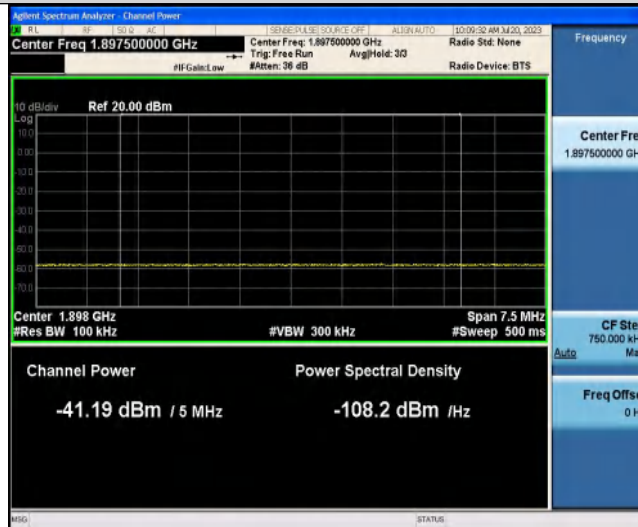

NTNV-Band1-5MHz-QPSK-18575-25RB#0-1895~1900-5000-5000