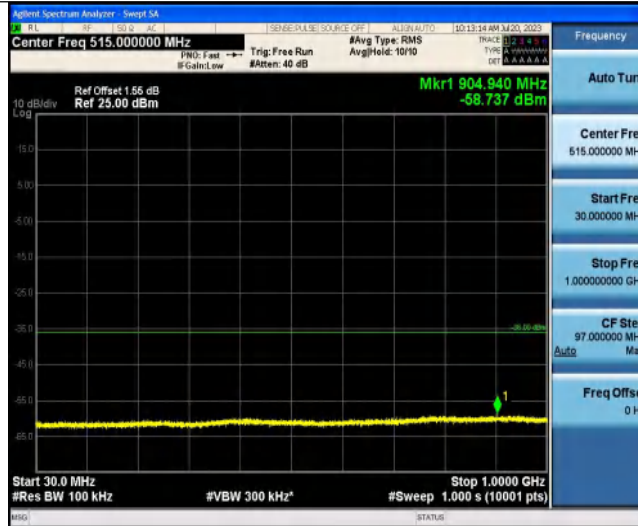

NTNV-Band1-5MHz-QPSK-18025-1RB#0-1935.5~3000-1000-3000

NTNV-Band1-5MHz-QPSK-18025-1RB#0-3000~12750-1000-3000

NTNV-Band1-5MHz-QPSK-18025-1RB#24-0.009~0.15-1-3

NTNV-Band1-5MHz-QPSK-18025-1RB#24-0.15~30-10-30

NTNV-Band1-5MHz-QPSK-18025-1RB#24-30~1000-100-300

NTNV-Band1-5MHz-QPSK-18025-1RB#24-1000~1909.5-1000-3000

NTNV-Band1-5MHz-QPSK-18025-1RB#24-1935.5~3000-1000-3000

NTNV-Band1-5MHz-QPSK-18025-1RB#24-3000~12750-1000-3000