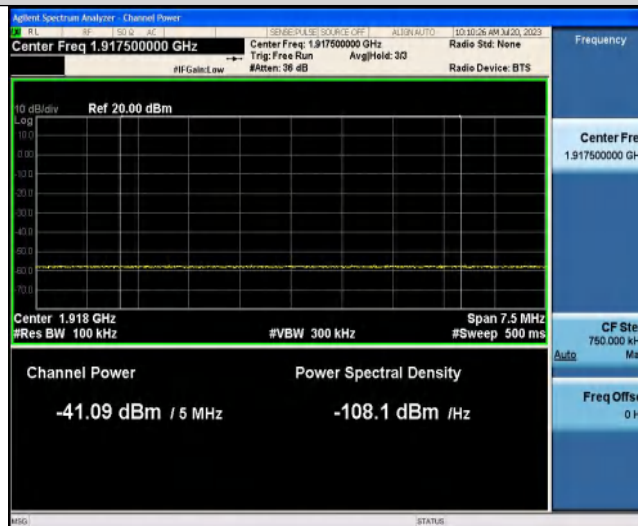

NTNV-Band1-5MHz-QPSK-18575-25RB#0-1915~1920-5000-5000