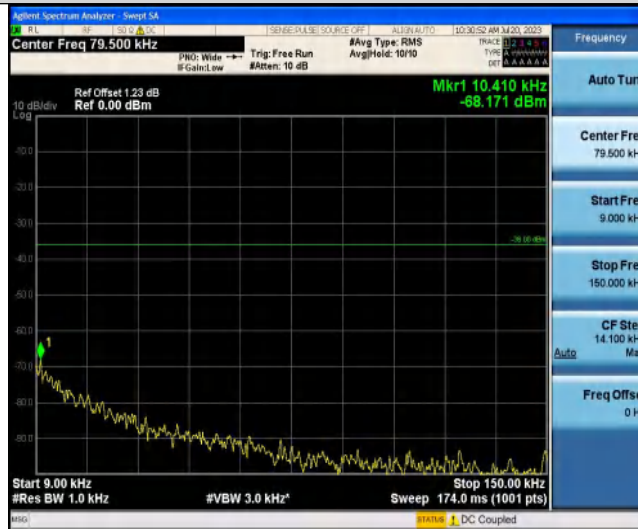

NTNV-Band1-20MHz-QPSK-18100-100RB#0-0.009~0.15-1-3