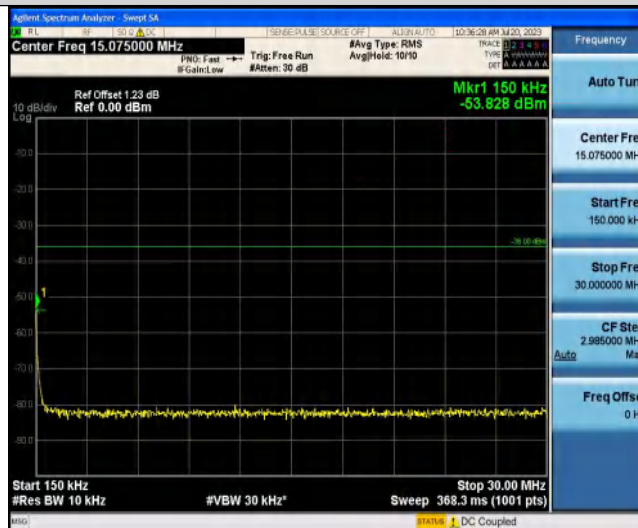

NTNV-Band1-20MHz-QPSK-18300-1RB#99-1985.5~3000-1000-3000

NTNV-Band1-20MHz-QPSK-18300-1RB#99-3000~12750-1000-3000

NTNV-Band1-20MHz-QPSK-18300-100RB#0-0.009~0.15-1-3

NTNV-Band1-20MHz-QPSK-18300-100RB#0-0.15~30-10-30

NTNV-Band1-20MHz-QPSK-18300-100RB#0-30~1000-100-300

NTNV-Band1-20MHz-QPSK-18300-100RB#0-1000~1914.5-1000-3000

NTNV-Band1-20MHz-QPSK-18300-100RB#0-1985.5~3000-1000-3000

NTNV-Band1-20MHz-QPSK-18300-100RB#0-3000~12750-1000-3000