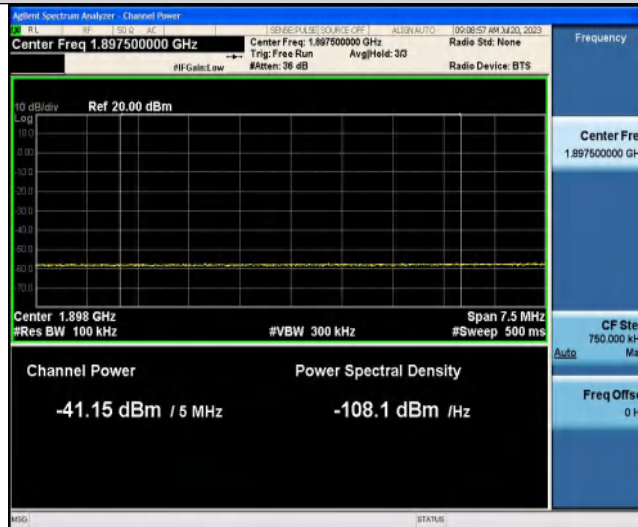

NTNV-Band1-20MHz-QPSK-18300-100RB#0-1895~1900-5000-5000