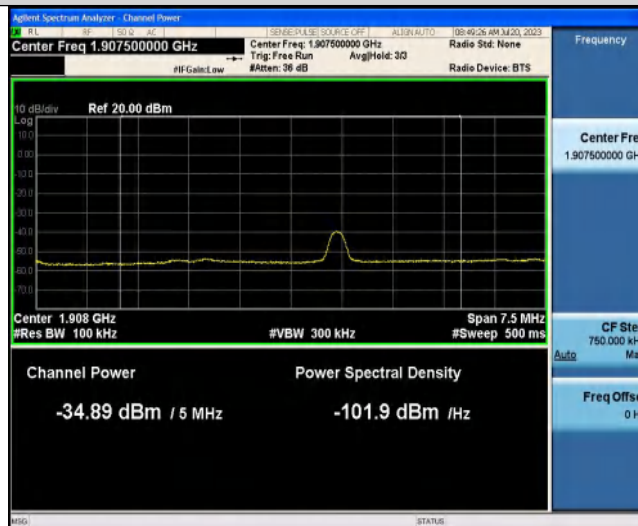

NTNV-Band1-20MHz-QPSK-18100-1RB#99-1805~1880-1000-3000

NTNV-Band1-20MHz-QPSK-18100-1RB#99-1895~1900-5000-5000

NTNV-Band1-20MHz-QPSK-18100-1RB#99-1900~1905-5000-5000

NTNV-Band1-20MHz-QPSK-18100-1RB#99-1905~1910-5000-5000