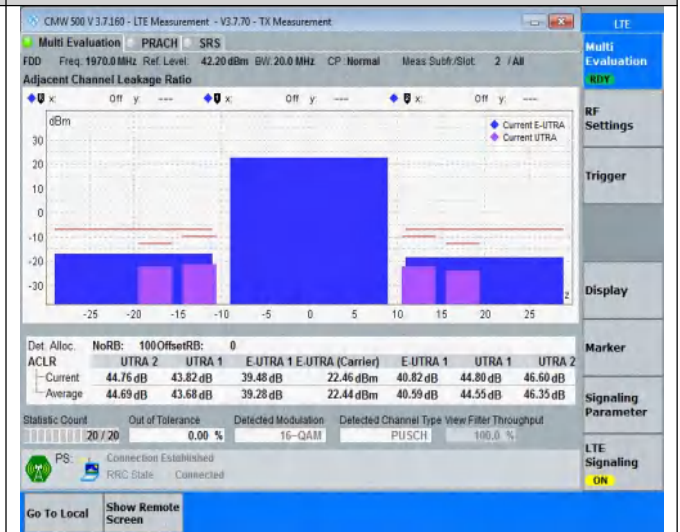

NTNV-Band1-20MHz-16QAM-18300-100RB#0

NTNV-Band1-20MHz-16QAM-18500-18RB#0

NTNV-Band1-20MHz-16QAM-18500-18RB#82

NTNV-Band1-20MHz-16QAM-18500-100RB#0

Appendix E .Transmitter Spurious Emissions

Test Result- General