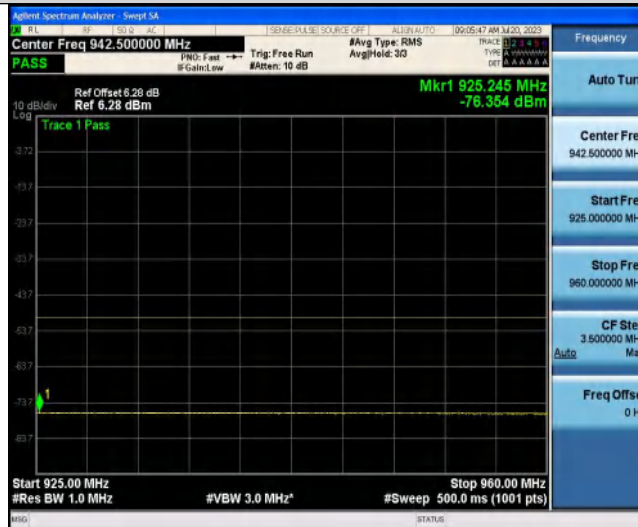

NTNV-Band1-20MHz-QPSK-18300-100RB#0-925~960-1000-3000