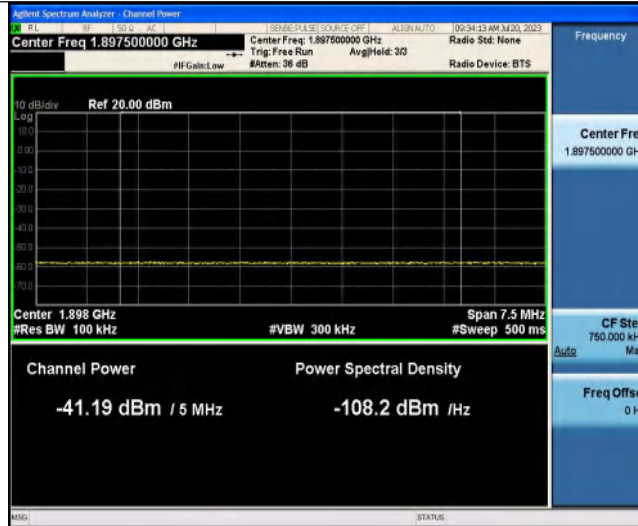

NTNV-Band1-5MHz-QPSK-18025-1RB#24-925~960-1000-3000

NTNV-Band1-5MHz-QPSK-18025-1RB#24-1452~1496-1000-3000

NTNV-Band1-5MHz-QPSK-18025-1RB#24-1805~1880-1000-3000

NTNV-Band1-5MHz-QPSK-18025-1RB#24-1895~1900-5000-5000