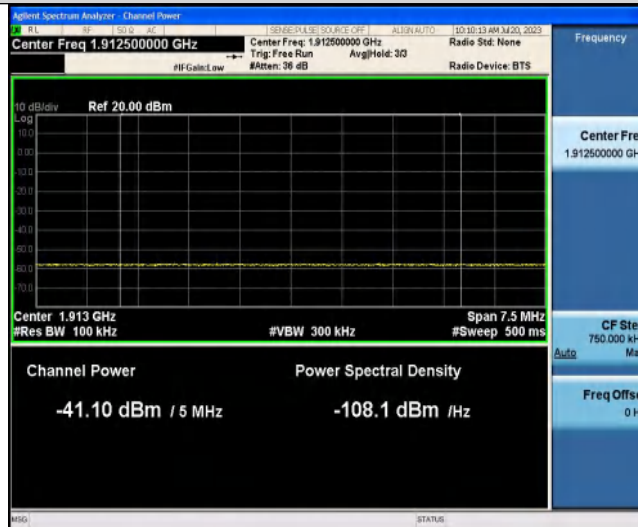

NTNV-Band1-5MHz-QPSK-18575-25RB#0-1910~1915-5000-5000