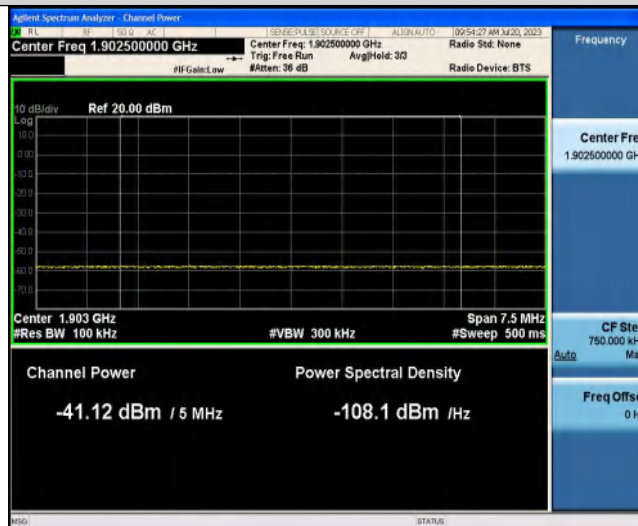

NTNV-Band1-5MHz-QPSK-18300-25RB#0-1900~1905-5000-5000