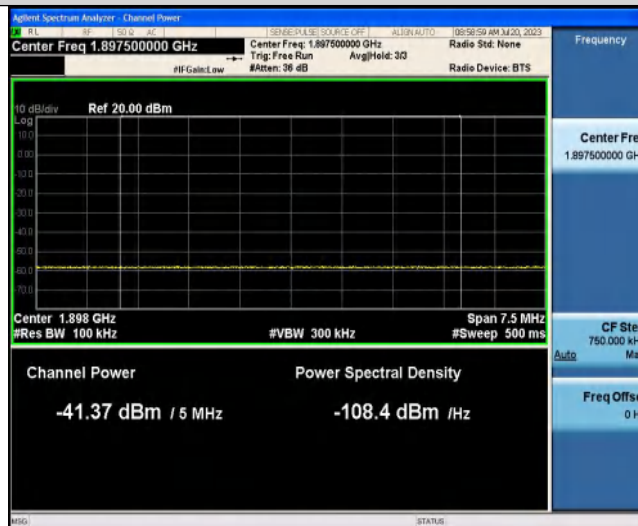

NTNV-Band1-20MHz-QPSK-18300-1RB#0-1895~1900-5000-5000