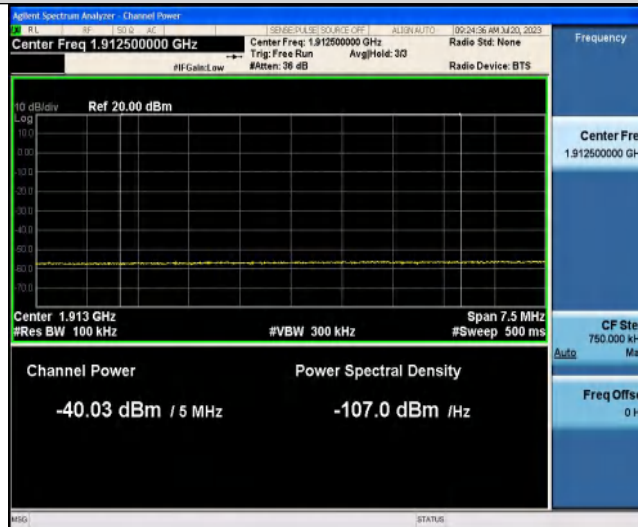

NTNV-Band1-20MHz-QPSK-18500-100RB#0-1910~1915-5000-5000