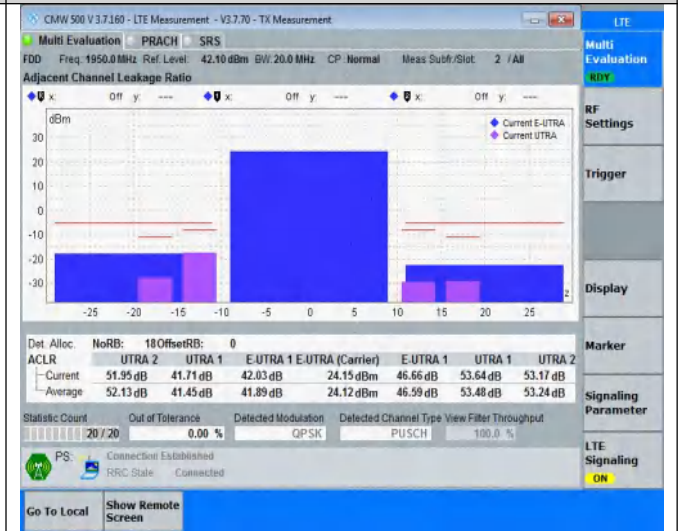

NTNV-Band1-20MHz-QPSK-18300-18RB#0