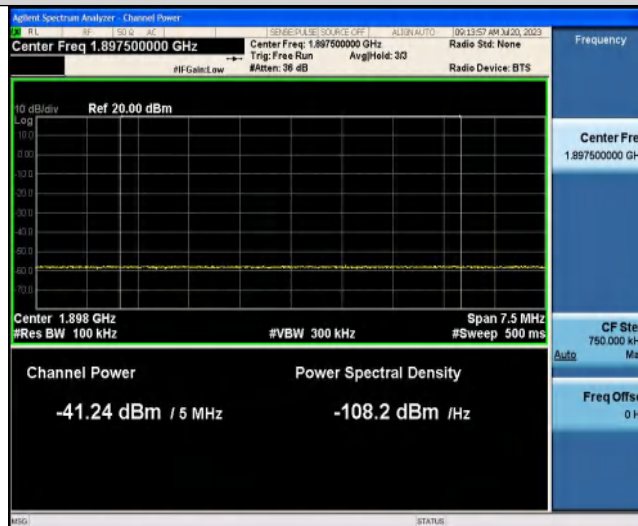

NTNV-Band1-20MHz-QPSK-18500-1RB#0-925~960-1000-3000

NTNV-Band1-20MHz-QPSK-18500-1RB#0-1452~1496-1000-3000

NTNV-Band1-20MHz-QPSK-18500-1RB#0-1805~1880-1000-3000

NTNV-Band1-20MHz-QPSK-18500-1RB#0-1895~1900-5000-5000