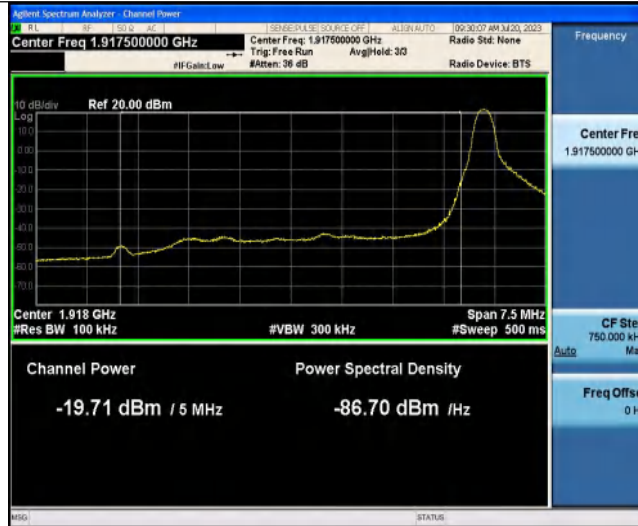

NTNV-Band1-5MHz-QPSK-18025-1RB#0-1915~1920-5000-5000