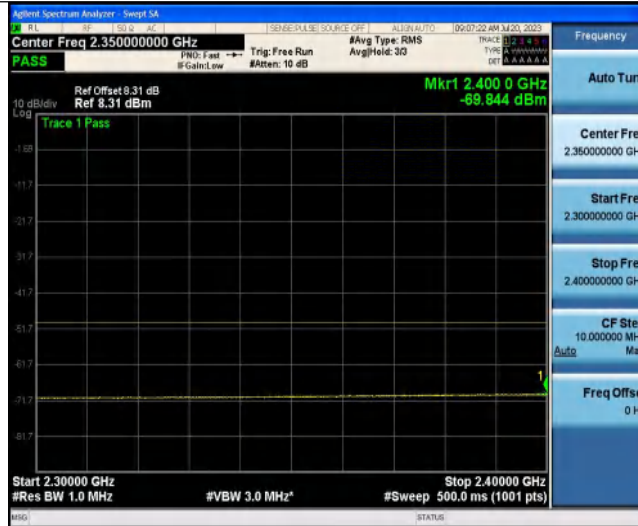

NTNV-Band1-20MHz-QPSK-18300-100RB#0-2300~2400-1000-3000