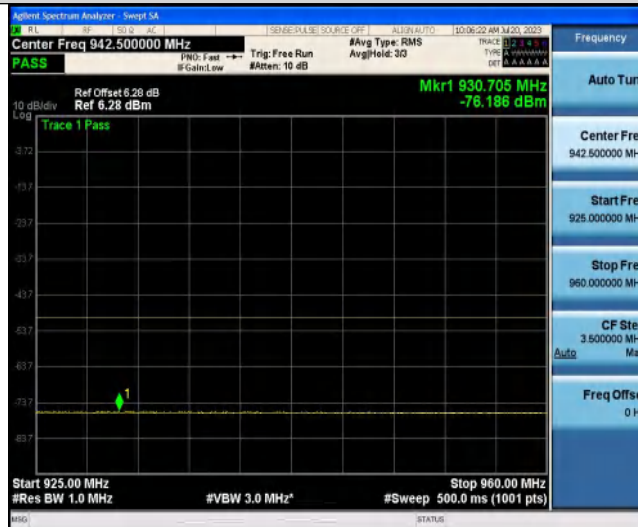

NTNV-Band1-5MHz-QPSK-18575-25RB#0-925~960-1000-3000