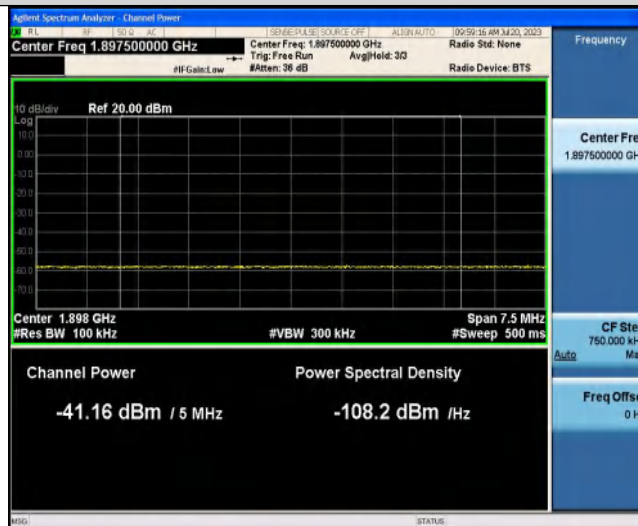

NTNV-Band1-5MHz-QPSK-18575-1RB#0-1895~1900-5000-5000