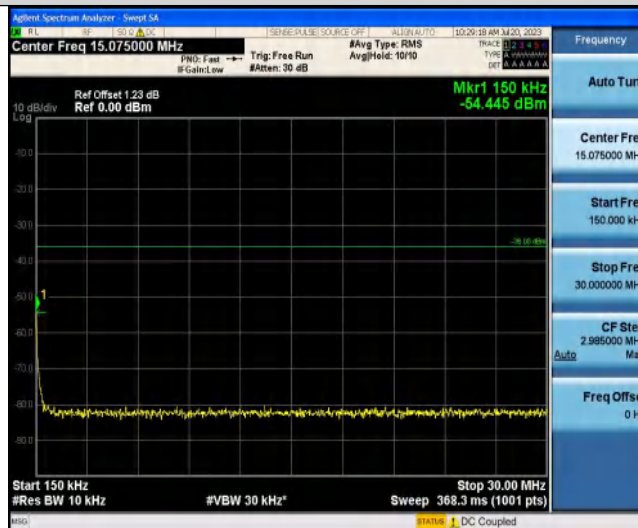

NTNV-Band1-20MHz-QPSK-18100-1RB#0-1965.5~3000-1000-3000

NTNV-Band1-20MHz-QPSK-18100-1RB#0-3000~12750-1000-3000

NTNV-Band1-20MHz-QPSK-18100-1RB#99-0.009~0.15-1-3

NTNV-Band1-20MHz-QPSK-18100-1RB#99-0.15~30-10-30

NTNV-Band1-20MHz-QPSK-18100-1RB#99-30~1000-100-300

NTNV-Band1-20MHz-QPSK-18100-1RB#99-1000~1894.5-1000-3000

NTNV-Band1-20MHz-QPSK-18100-1RB#99-1965.5~3000-1000-3000

NTNV-Band1-20MHz-QPSK-18100-1RB#99-3000~12750-1000-3000