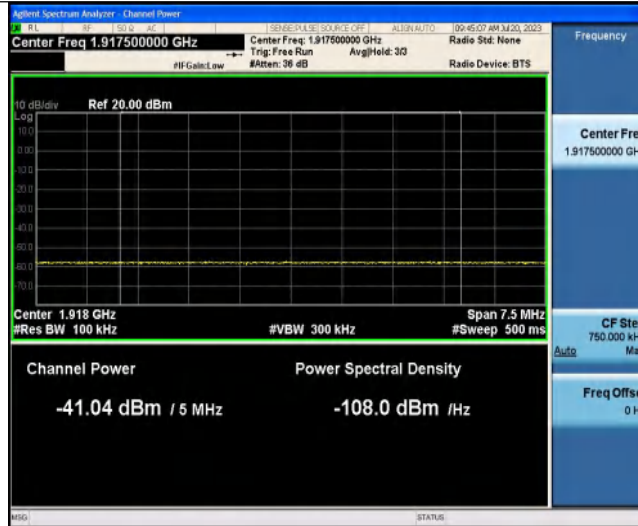

NTNV-Band1-5MHz-QPSK-18300-1RB#0-1900~1905-5000-5000

NTNV-Band1-5MHz-QPSK-18300-1RB#0-1905~1910-5000-5000

NTNV-Band1-5MHz-QPSK-18300-1RB#0-1910~1915-5000-5000

NTNV-Band1-5MHz-QPSK-18300-1RB#0-1915~1920-5000-5000