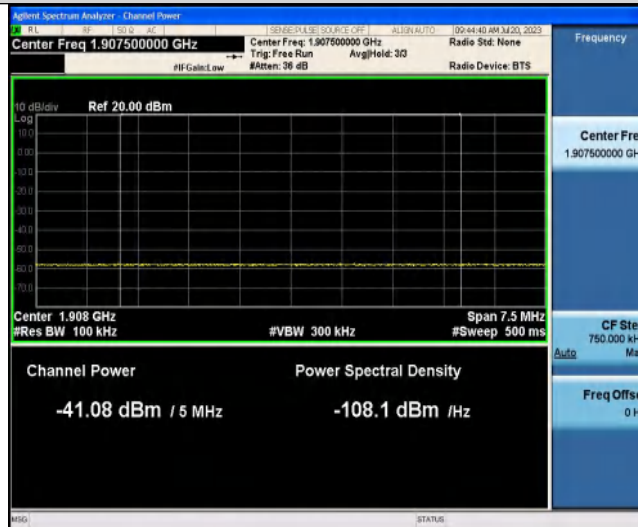

NTNV-Band1-5MHz-QPSK-18300-1RB#0-1905~1910-5000-5000