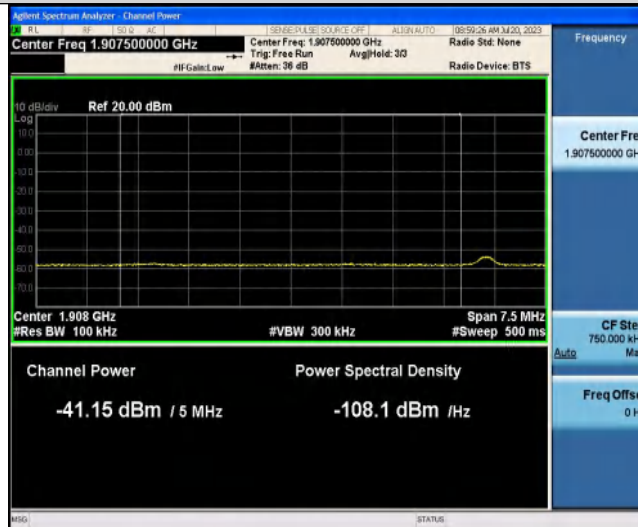

NTNV-Band1-20MHz-QPSK-18300-1RB#0-1805~1880-1000-3000

NTNV-Band1-20MHz-QPSK-18300-1RB#0-1895~1900-5000-5000

NTNV-Band1-20MHz-QPSK-18300-1RB#0-1900~1905-5000-5000

NTNV-Band1-20MHz-QPSK-18300-1RB#0-1905~1910-5000-5000