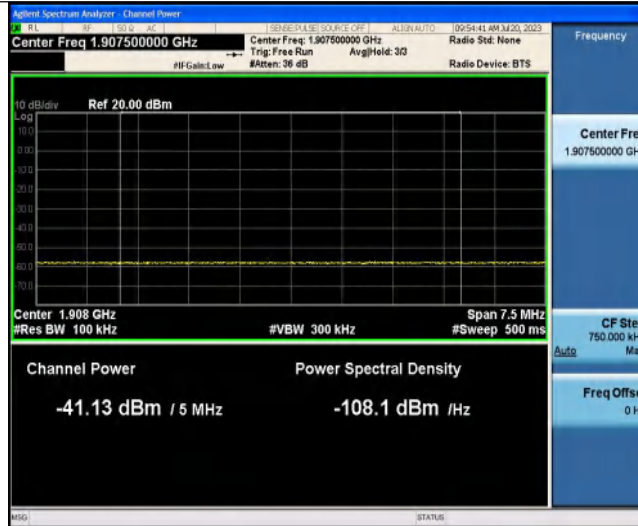

NTNV-Band1-5MHz-QPSK-18300-25RB#0-1905~1910-5000-5000