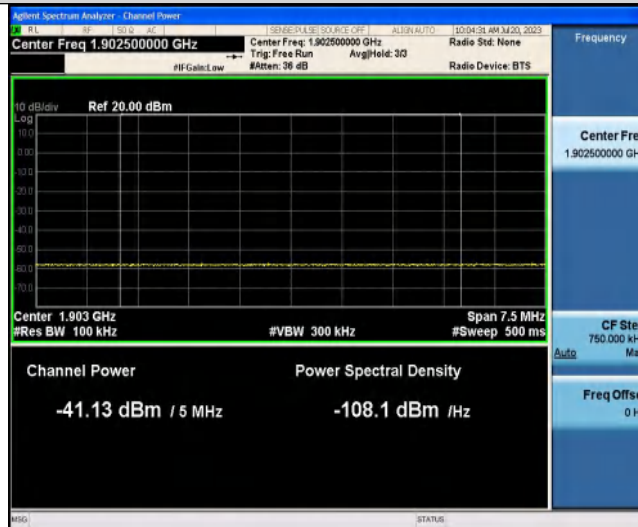

NTNV-Band1-5MHz-QPSK-18575-1RB#24-1900~1905-5000-5000