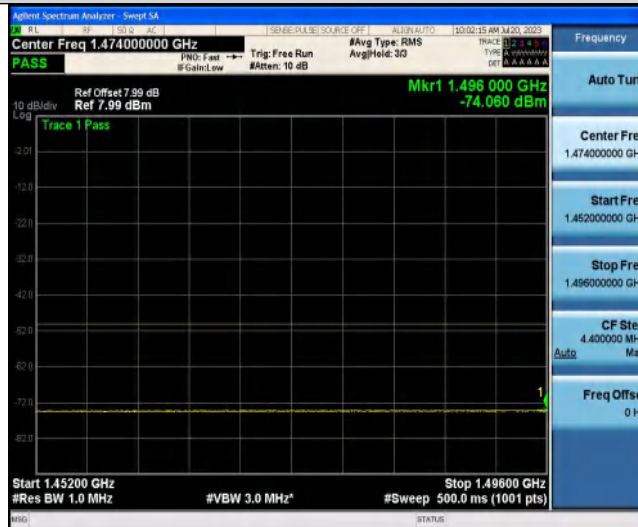

NTNV-Band1-5MHz-QPSK-18575-1RB#24-1452~1496-1000-3000