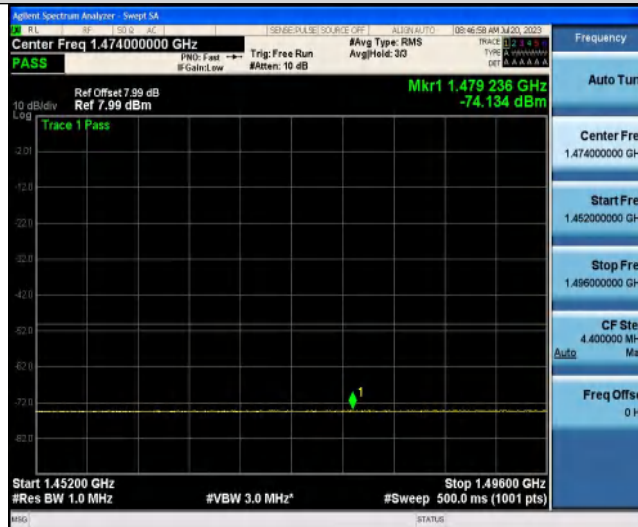

NTNV-Band1-20MHz-QPSK-18100-1RB#99-758~803-1000-3000

NTNV-Band1-20MHz-QPSK-18100-1RB#99-791~821-1000-3000

NTNV-Band1-20MHz-QPSK-18100-1RB#99-925~960-1000-3000

NTNV-Band1-20MHz-QPSK-18100-1RB#99-1452~1496-1000-3000