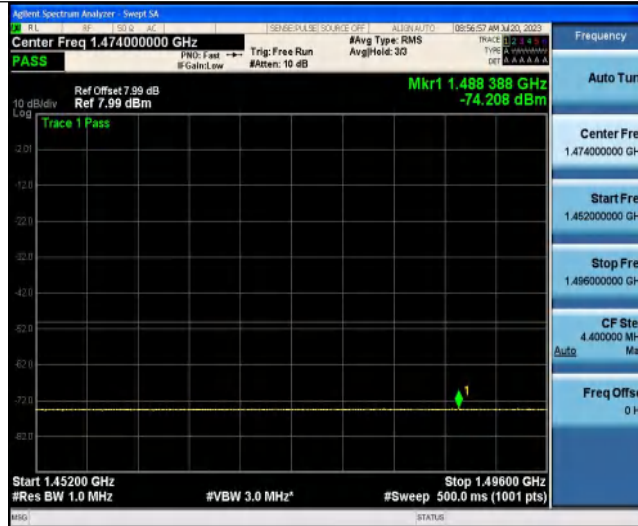

NTNV-Band1-20MHz-QPSK-18300-1RB#0-758~803-1000-3000

NTNV-Band1-20MHz-QPSK-18300-1RB#0-791~821-1000-3000

NTNV-Band1-20MHz-QPSK-18300-1RB#0-925~960-1000-3000

NTNV-Band1-20MHz-QPSK-18300-1RB#0-1452~1496-1000-3000