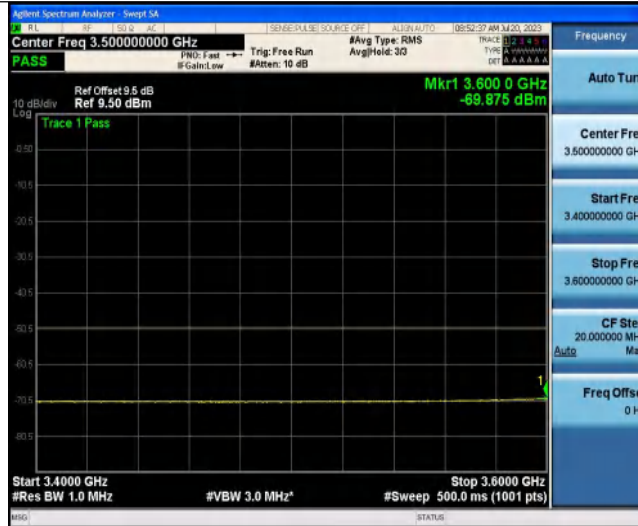

NTNV-Band1-20MHz-QPSK-18100-100RB#0-3400~3600-1000-3000