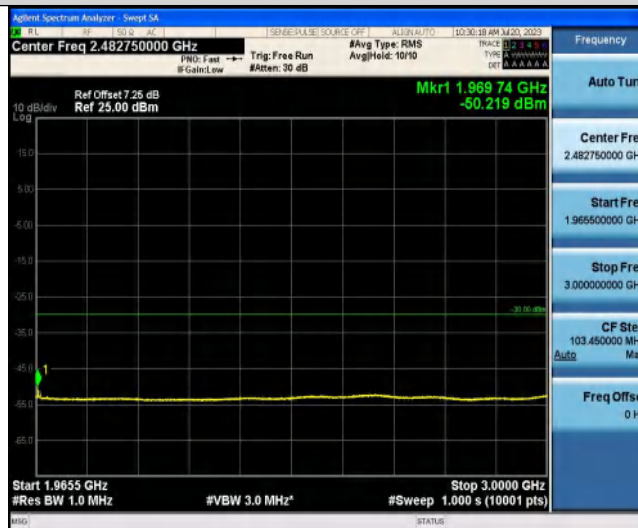

NTNV-Band1-20MHz-QPSK-18100-1RB#99-1965.5~3000-1000-3000