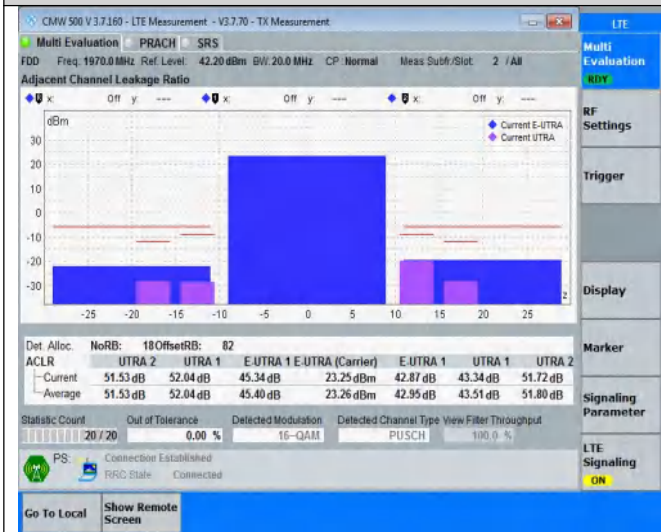

NTNV-Band1-20MHz-16QAM-18300-100RB#0

NTNV-Band1-20MHz-16QAM-18500-18RB#0

NTNV-Band1-20MHz-16QAM-18500-18RB#82

NTNV-Band1-20MHz-16QAM-18500-100RB#0

Appendix E .Transmitter Spurious Emissions

Test Result- General