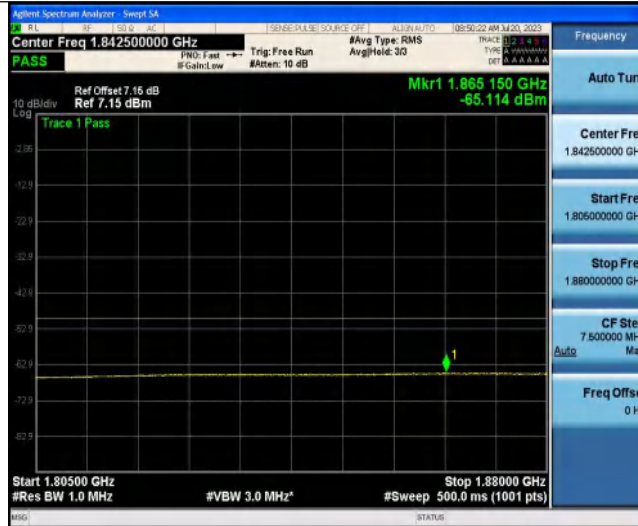

NTNV-Band1-20MHz-QPSK-18100-100RB#0-1805~1880-1000-3000