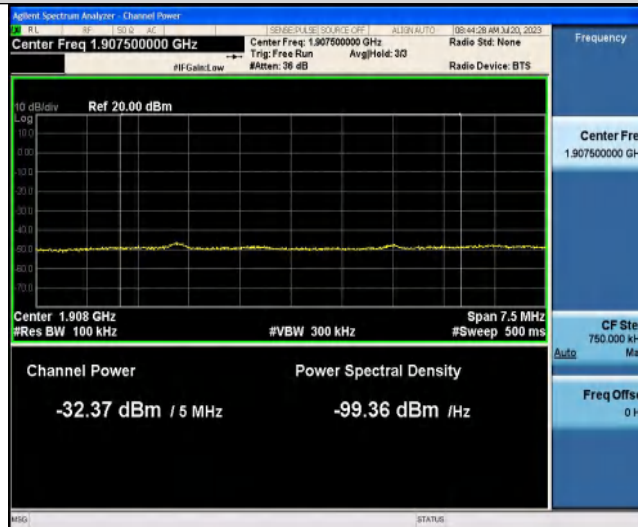

NTNV-Band1-20MHz-QPSK-18100-1RB#0-1905~1910-5000-5000