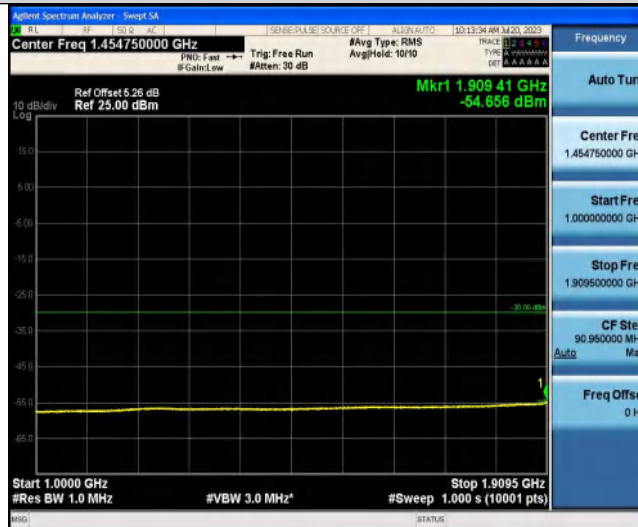

NTNV-Band1-5MHz-QPSK-18025-1RB#24-1000~1909.5-1000-3000