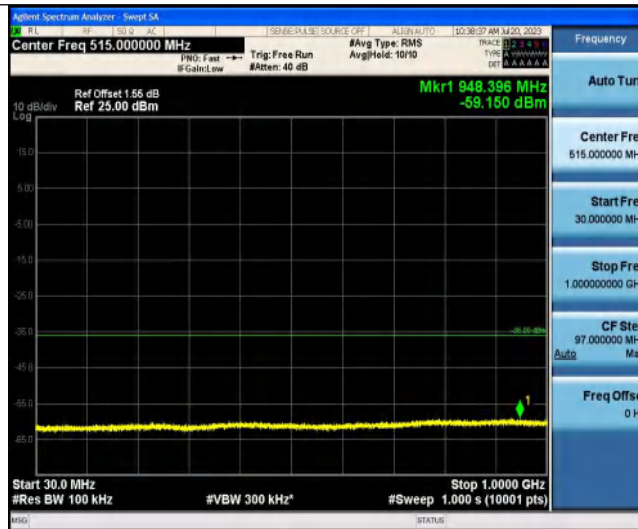

NTNV-Band1-20MHz-QPSK-18500-1RB#0-30~1000-100-300