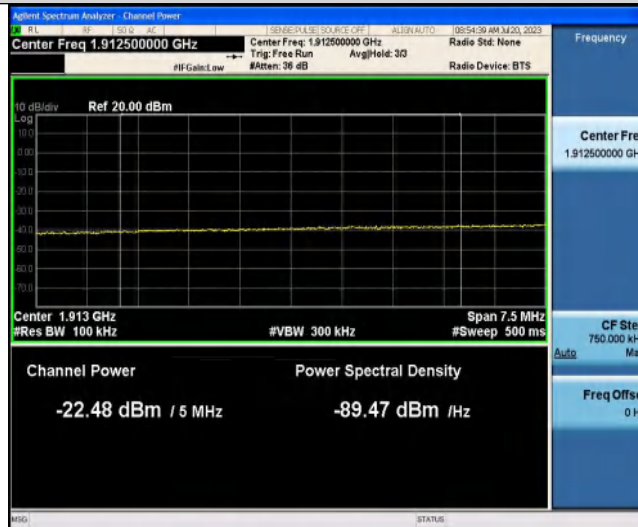

NTNV-Band1-20MHz-QPSK-18100-100RB#0-1910~1915-5000-5000