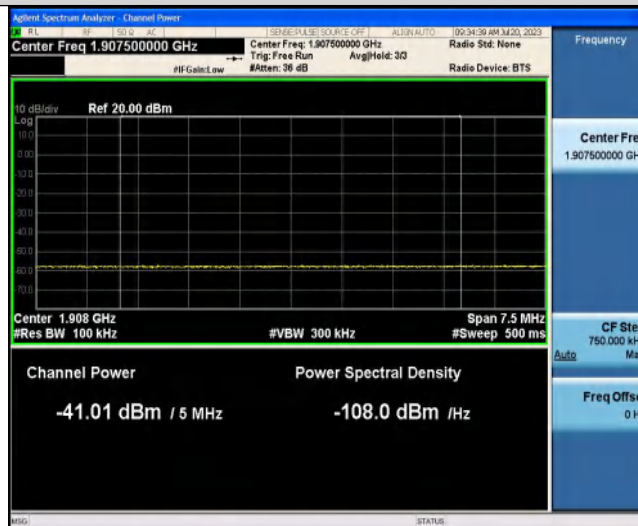

NTNV-Band1-5MHz-QPSK-18025-1RB#24-1905~1910-5000-5000