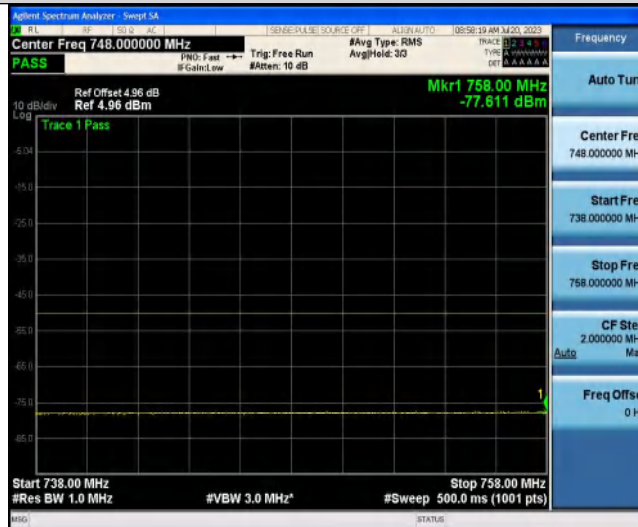

NTNV-Band1-20MHz-QPSK-18300-1RB#0-738~758-1000-3000