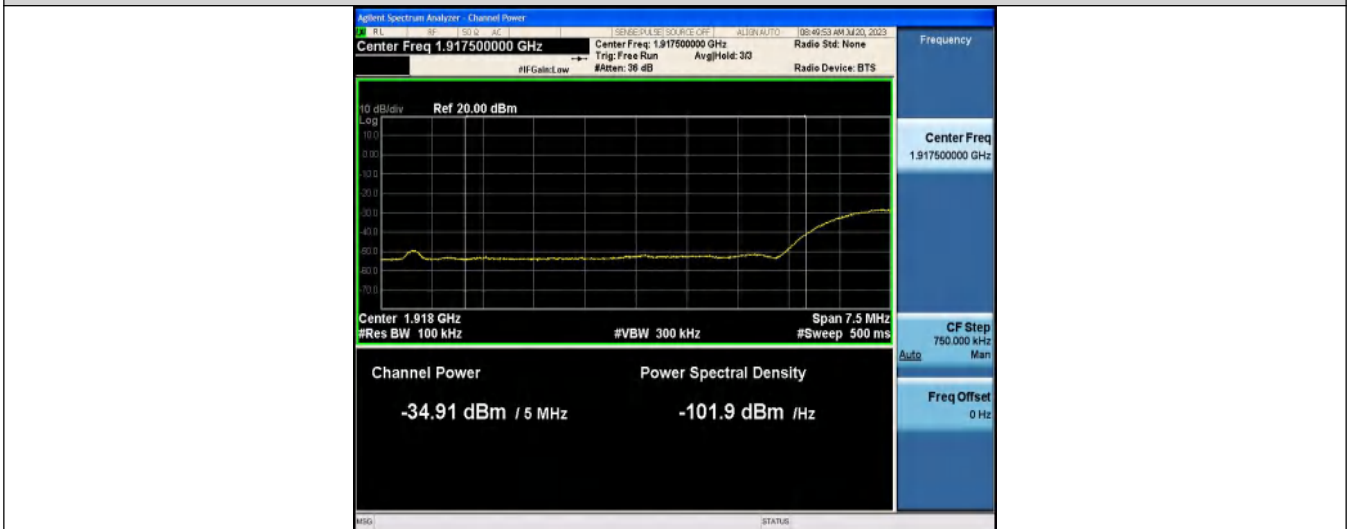

NTNV-Band1-20MHz-QPSK-18100-1RB#99-1915~1920-5000-5000