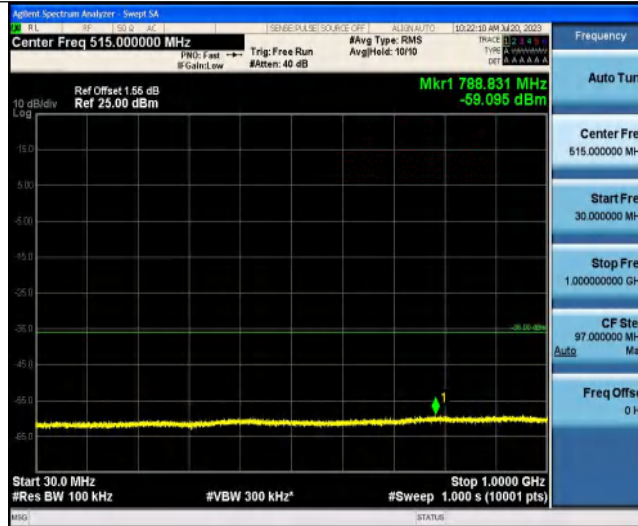

NTNV-Band1-5MHz-QPSK-18300-25RB#0-3000~12750-1000-3000

NTNV-Band1-5MHz-QPSK-18575-1RB#0-0.009~0.15-1-3

NTNV-Band1-5MHz-QPSK-18575-1RB#0-0.15~30-10-30

NTNV-Band1-5MHz-QPSK-18575-1RB#0-30~1000-100-300

NTNV-Band1-5MHz-QPSK-18575-1RB#0-1000~1964.5-1000-3000