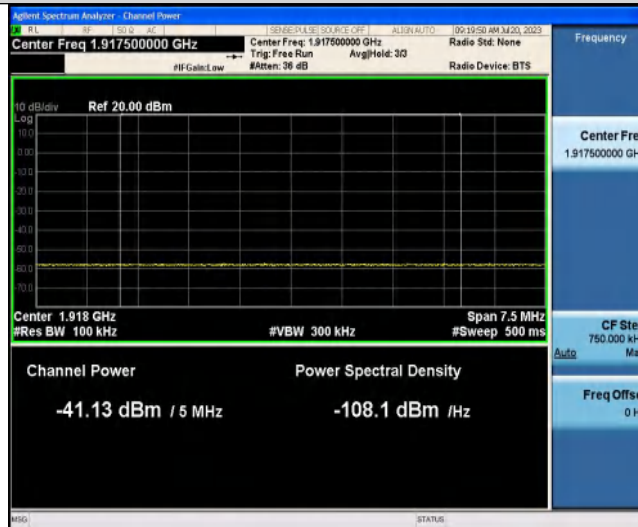

NTNV-Band1-20MHz-QPSK-18500-1RB#99-1915~1920-5000-5000