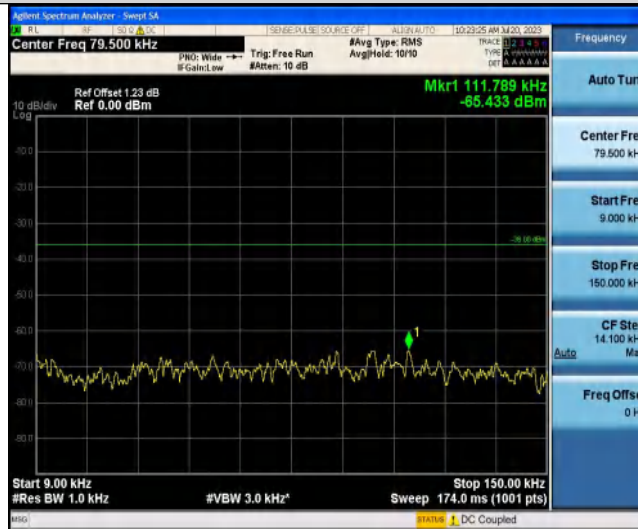

NTNV-Band1-5MHz-QPSK-18575-1RB#24-0.009~0.15-1-3