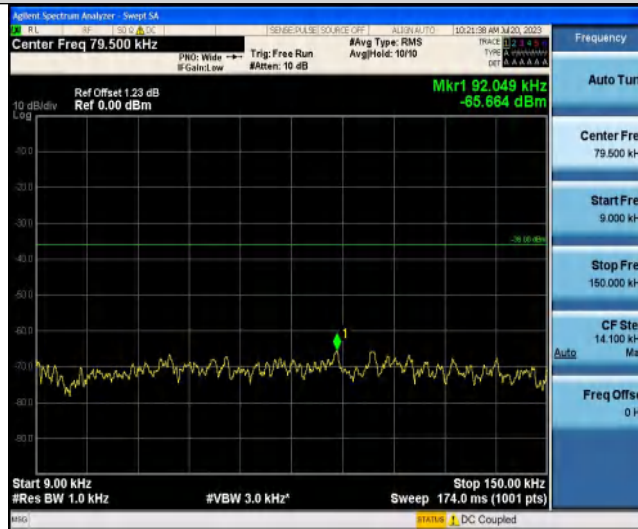

NTNV-Band1-5MHz-QPSK-18575-1RB#0-0.009~0.15-1-3