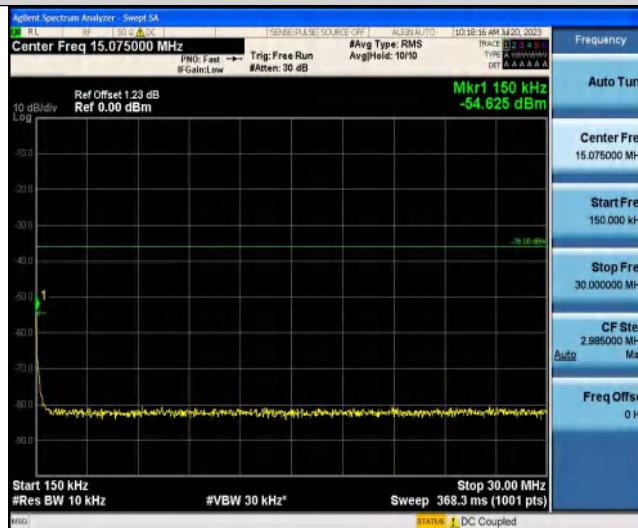

NTNV-Band1-5MHz-QPSK-18300-1RB#0-1963~3000-1000-3000

NTNV-Band1-5MHz-QPSK-18300-1RB#0-3000~12750-1000-3000

NTNV-Band1-5MHz-QPSK-18300-1RB#24-0.009~0.15-1-3

NTNV-Band1-5MHz-QPSK-18300-1RB#24-0.15~30-10-30