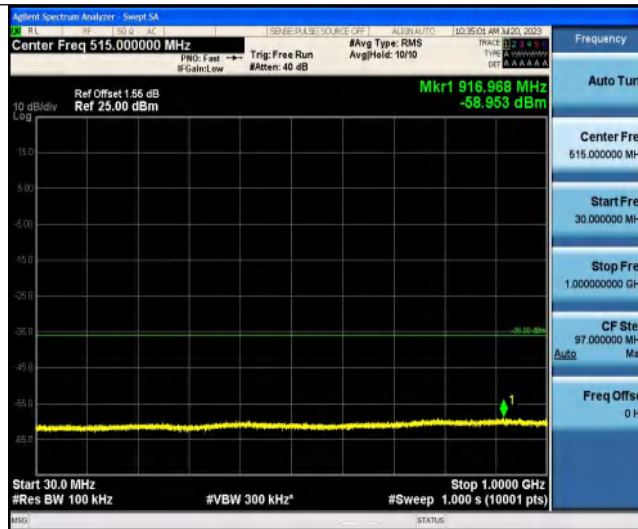

NTNV-Band1-20MHz-QPSK-18300-1RB#99-30~1000-100-300