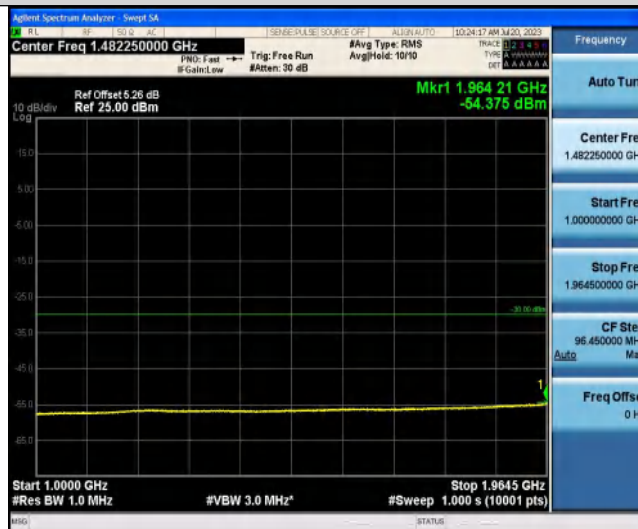

NTNV-Band1-5MHz-QPSK-18575-1RB#24-1000~1964.5-1000-3000