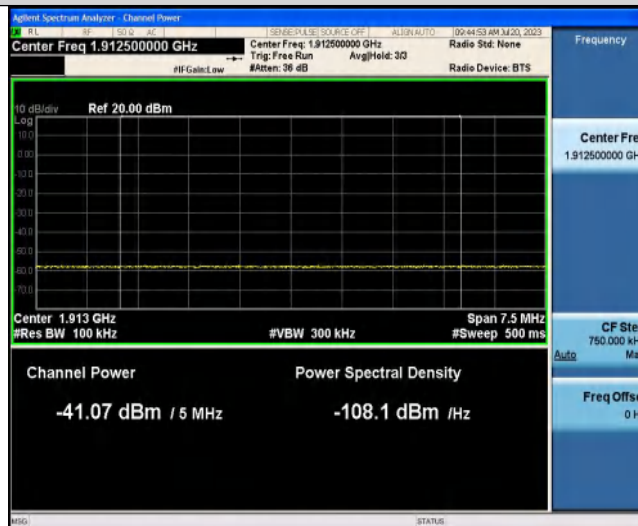

NTNV-Band1-5MHz-QPSK-18300-1RB#0-1910~1915-5000-5000