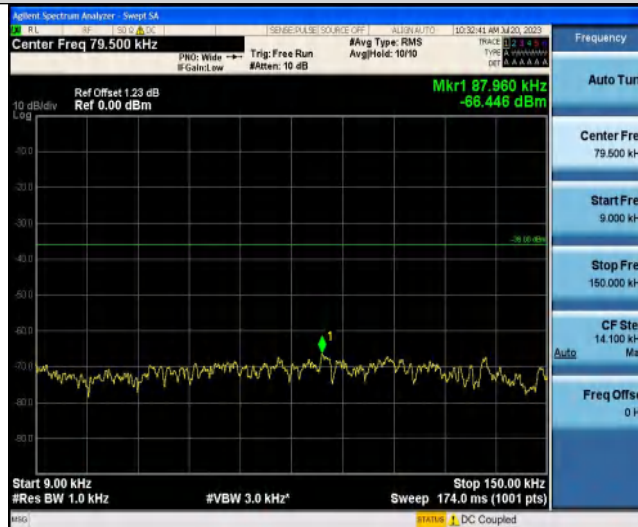

NTNV-Band1-20MHz-QPSK-18100-100RB#0-0.009~0.15-1-3

NTNV-Band1-20MHz-QPSK-18100-100RB#0-0.15~30-10-30

NTNV-Band1-20MHz-QPSK-18100-100RB#0-30~1000-100-300

NTNV-Band1-20MHz-QPSK-18100-100RB#0-1000~1894.5-1000-3000

NTNV-Band1-20MHz-QPSK-18100-100RB#0-1965.5~3000-1000-3000

NTNV-Band1-20MHz-QPSK-18100-100RB#0-3000~12750-1000-3000

NTNV-Band1-20MHz-QPSK-18300-1RB#0-0.009~0.15-1-3

NTNV-Band1-20MHz-QPSK-18300-1RB#0-0.15~30-10-30