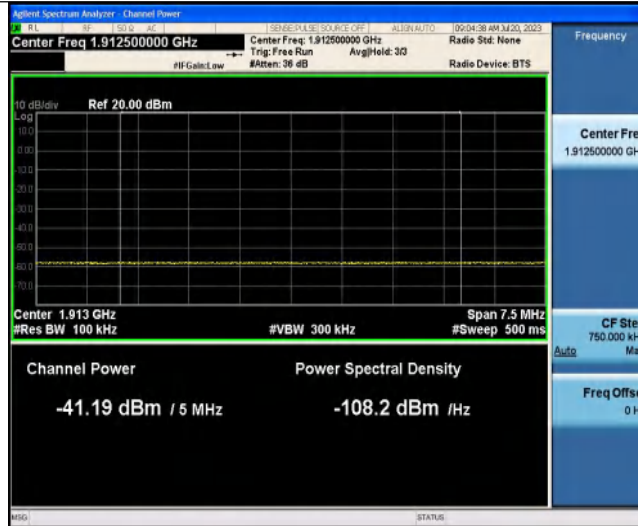

NTNV-Band1-20MHz-QPSK-18300-1RB#99-1910~1915-5000-5000