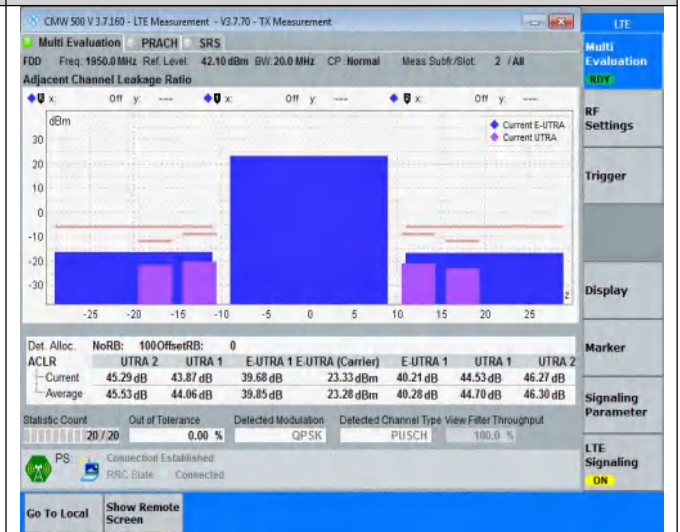

NTNV-Band1-20MHz-QPSK-18100-100RB#0

NTNV-Band1-20MHz-QPSK-18300-18RB#0

NTNV-Band1-20MHz-QPSK-18300-18RB#82

NTNV-Band1-20MHz-QPSK-18300-100RB#0

NTNV-Band1-20MHz-QPSK-18500-18RB#0

NTNV-Band1-20MHz-QPSK-18500-18RB#82