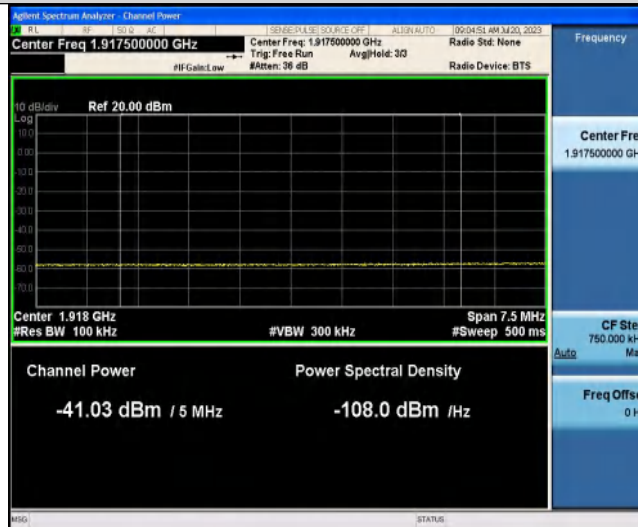

NTNV-Band1-20MHz-QPSK-18300-1RB#99-1900~1905-5000-5000

NTNV-Band1-20MHz-QPSK-18300-1RB#99-1905~1910-5000-5000

NTNV-Band1-20MHz-QPSK-18300-1RB#99-1910~1915-5000-5000

NTNV-Band1-20MHz-QPSK-18300-1RB#99-1915~1920-5000-5000