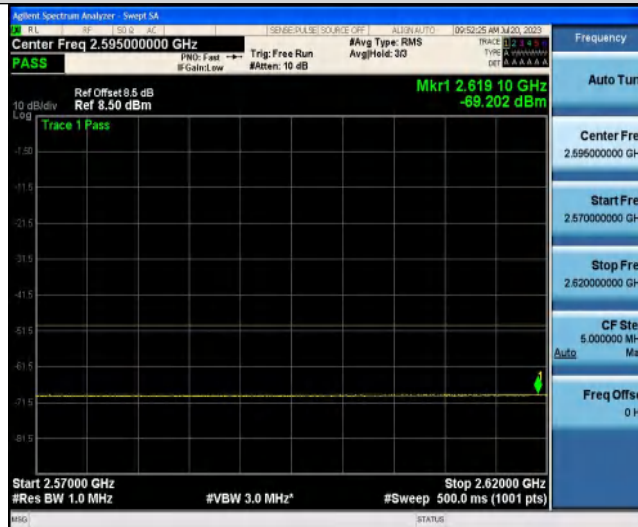

NTNV-Band1-5MHz-QPSK-18300-25RB#0-2570~2620-1000-3000