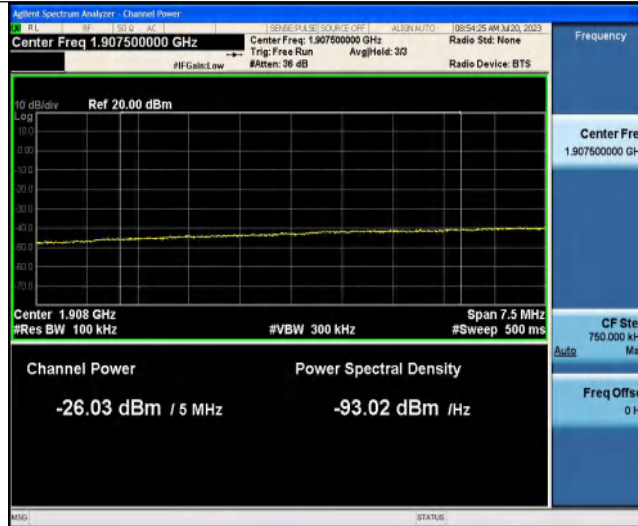

NTNV-Band1-20MHz-QPSK-18100-100RB#0-1905~1910-5000-5000