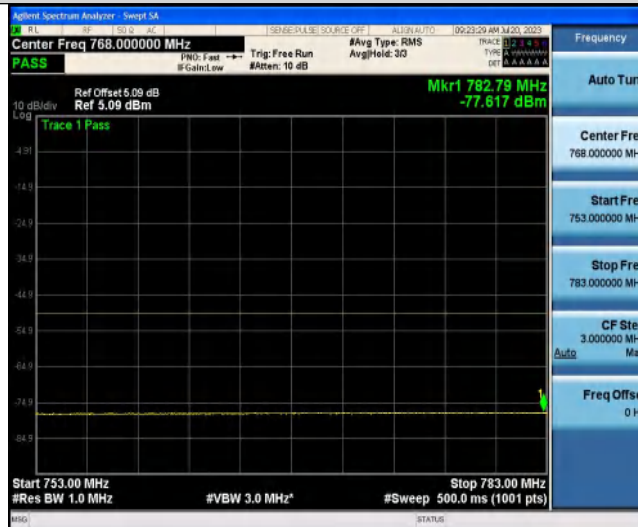

NTNV-Band1-20MHz-QPSK-18500-100RB#0-753~783-1000-3000