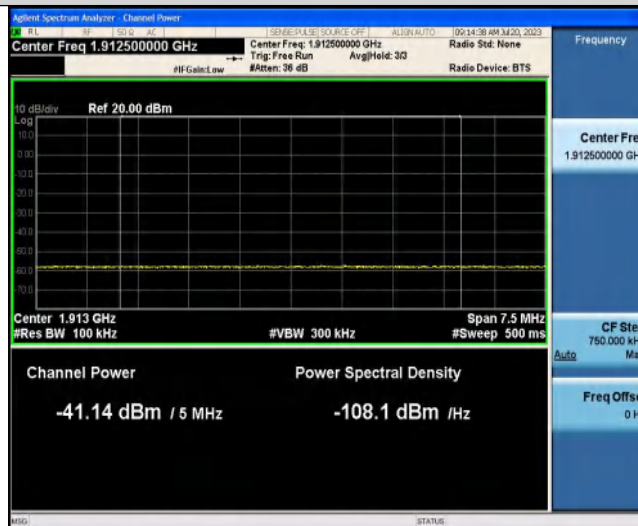

NTNV-Band1-20MHz-QPSK-18500-1RB#0-1910~1915-5000-5000