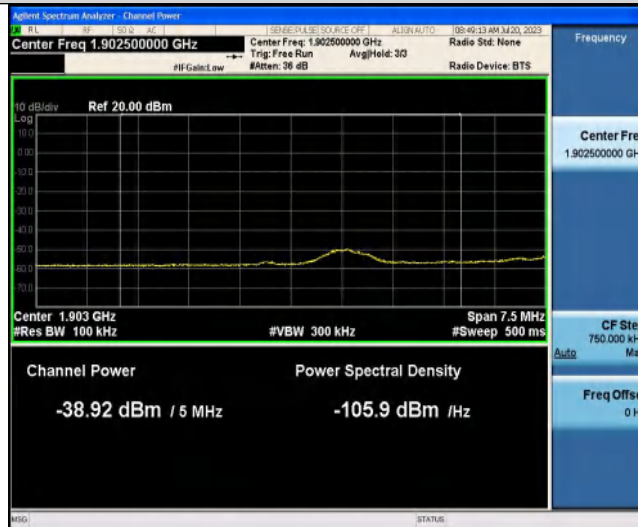

NTNV-Band1-20MHz-QPSK-18100-1RB#99-1900~1905-5000-5000