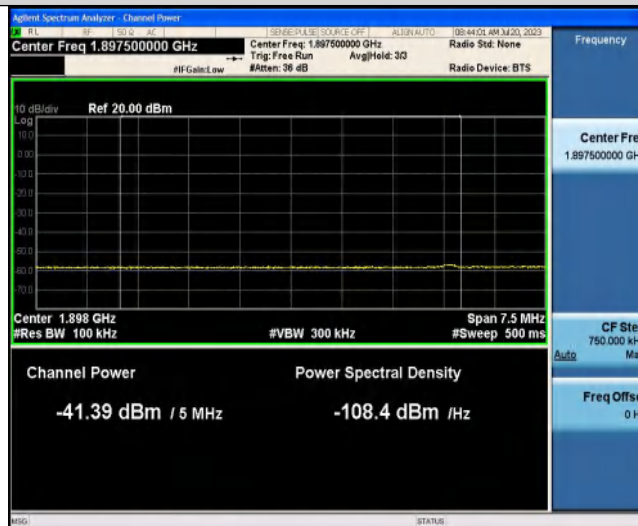

NTNV-Band1-20MHz-QPSK-18100-1RB#0-925~960-1000-3000

NTNV-Band1-20MHz-QPSK-18100-1RB#0-1452~1496-1000-3000

NTNV-Band1-20MHz-QPSK-18100-1RB#0-1805~1880-1000-3000

NTNV-Band1-20MHz-QPSK-18100-1RB#0-1895~1900-5000-5000