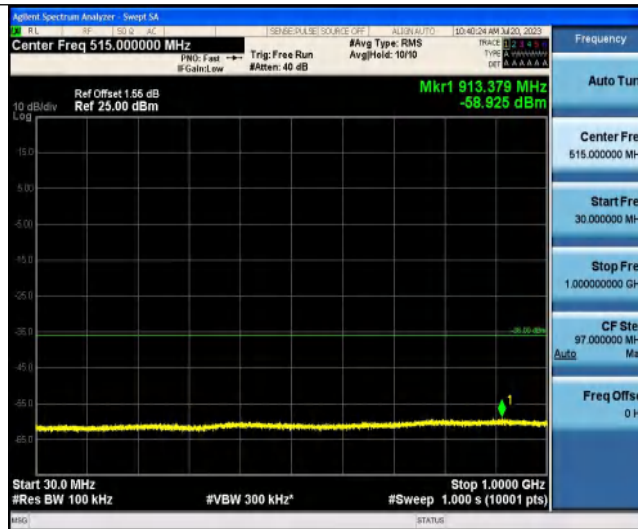

NTNV-Band1-20MHz-QPSK-18500-1RB#0-3000~12750-1000-3000

NTNV-Band1-20MHz-QPSK-18500-1RB#99-0.009~0.15-1-3

NTNV-Band1-20MHz-QPSK-18500-1RB#99-0.15~30-10-30

NTNV-Band1-20MHz-QPSK-18500-1RB#99-30~1000-100-300