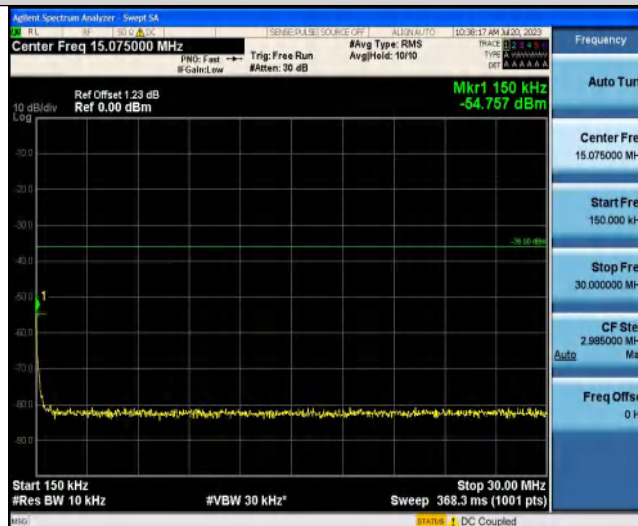

NTNV-Band1-20MHz-QPSK-18300-100RB#0-30~1000-100-300

NTNV-Band1-20MHz-QPSK-18300-100RB#0-1000~1914.5-1000-3000

NTNV-Band1-20MHz-QPSK-18300-100RB#0-1985.5~3000-1000-3000

NTNV-Band1-20MHz-QPSK-18300-100RB#0-3000~12750-1000-3000

NTNV-Band1-20MHz-QPSK-18500-1RB#0-0.009~0.15-1-3

NTNV-Band1-20MHz-QPSK-18500-1RB#0-0.15~30-10-30

NTNV-Band1-20MHz-QPSK-18500-1RB#0-30~1000-100-300

NTNV-Band1-20MHz-QPSK-18500-1RB#0-1000~1934.5-1000-3000

NTNV-Band1-20MHz-QPSK-18500-1RB#0-2005.5~3000-1000-3000