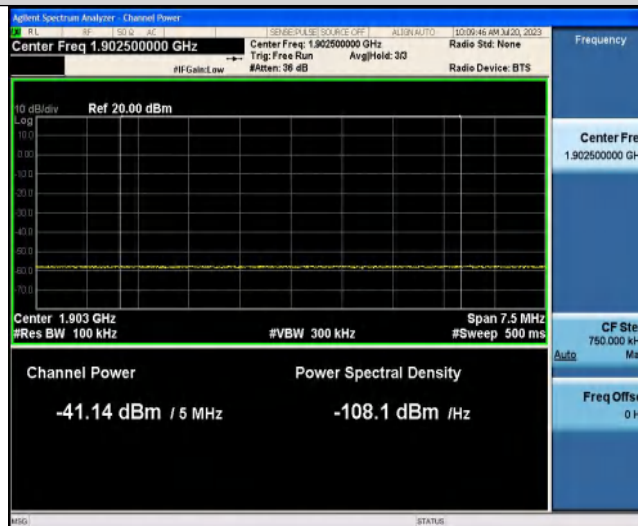

NTNV-Band1-5MHz-QPSK-18575-25RB#0-1900~1905-5000-5000