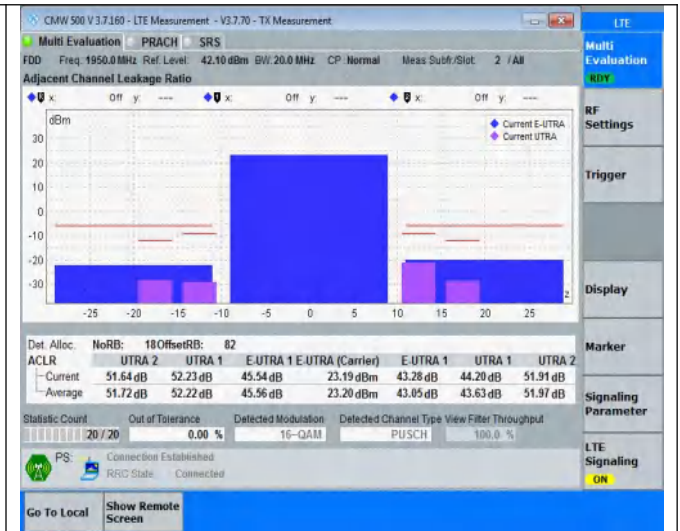

NTNV-Band1-20MHz-16QAM-18300-18RB#82