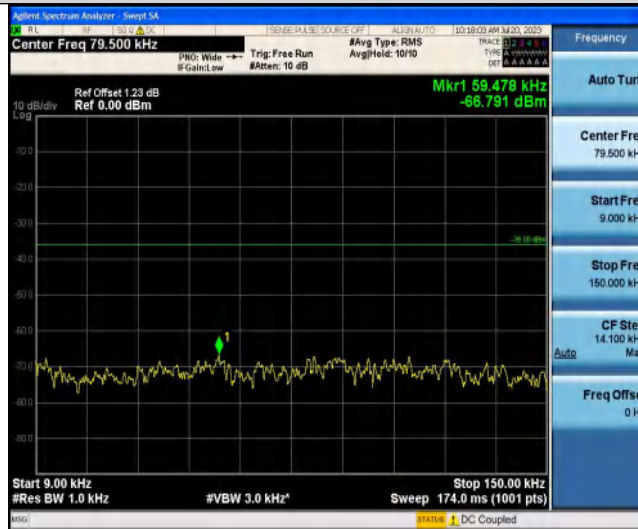

NTNV-Band1-5MHz-QPSK-18300-1RB#24-0.009~0.15-1-3