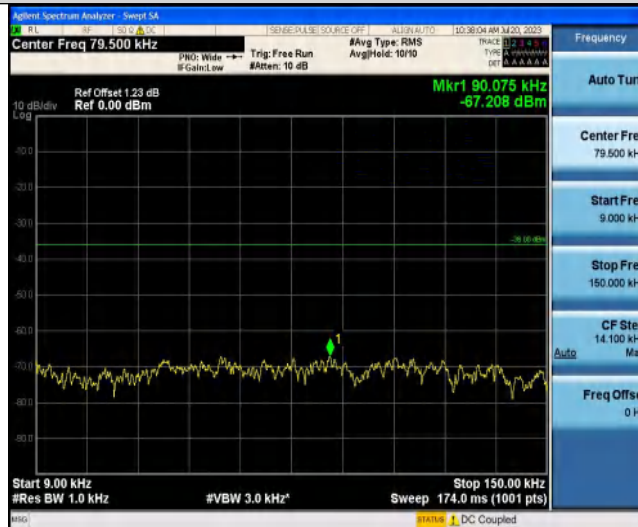

NTNV-Band1-20MHz-QPSK-18500-1RB#0-0.009~0.15-1-3