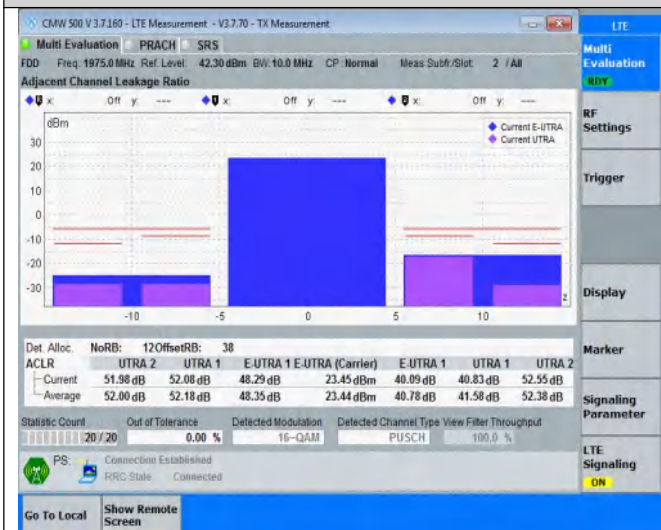

NTNV-Band1-10MHz-16QAM-18300-50RB#0

NTNV-Band1-10MHz-16QAM-18550-12RB#0

NTNV-Band1-10MHz-16QAM-18550-12RB#38

NTNV-Band1-10MHz-16QAM-18550-50RB#0

NTNV-Band1-20MHz-QPSK-18100-18RB#0

NTNV-Band1-20MHz-QPSK-18100-18RB#82