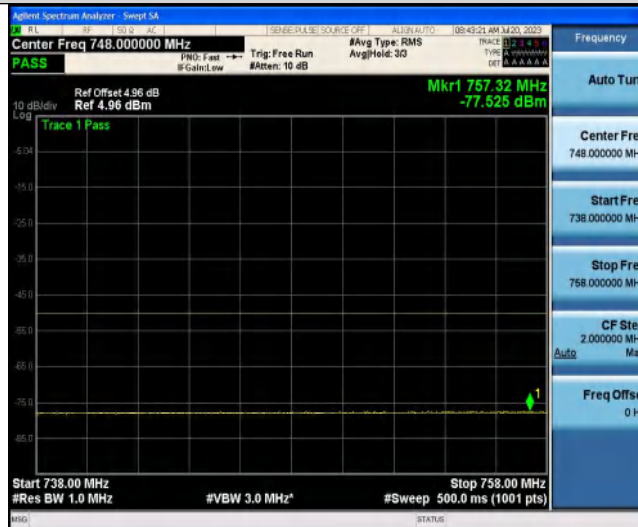

NTNV-Band1-20MHz-QPSK-18100-1RB#0-738~758-1000-3000