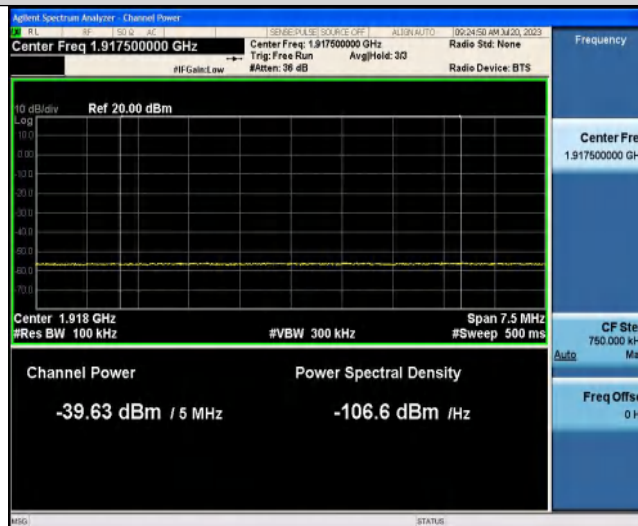

NTNV-Band1-20MHz-QPSK-18500-100RB#0-1900~1905-5000-5000

NTNV-Band1-20MHz-QPSK-18500-100RB#0-1905~1910-5000-5000

NTNV-Band1-20MHz-QPSK-18500-100RB#0-1910~1915-5000-5000

NTNV-Band1-20MHz-QPSK-18500-100RB#0-1915~1920-5000-5000