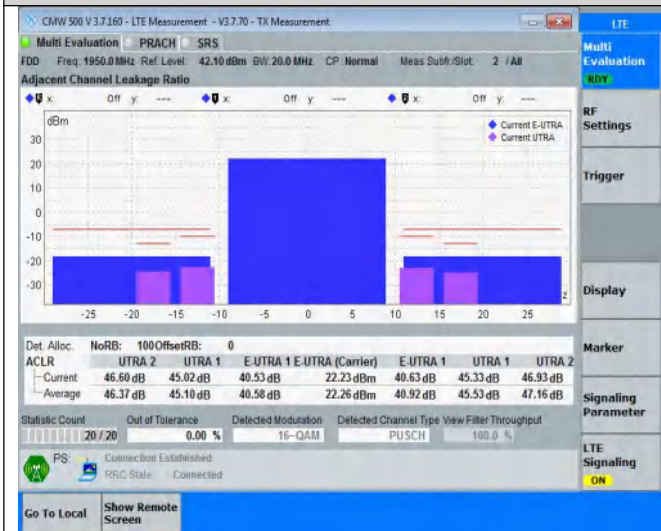

NTNV-Band1-20MHz-16QAM-18300-100RB#0