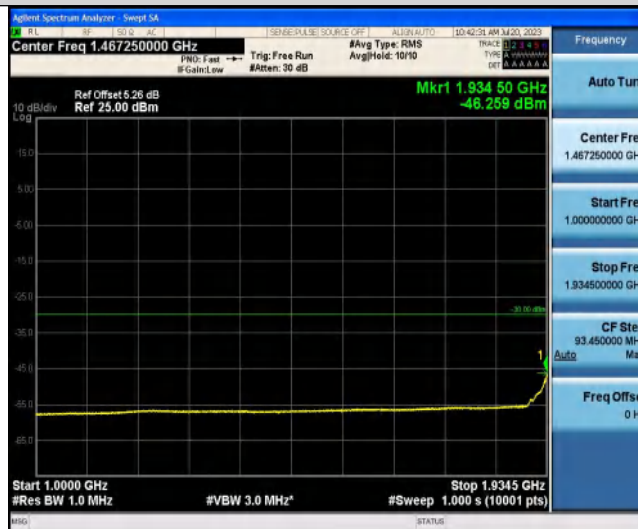

NTNV-Band1-20MHz-QPSK-18500-100RB#0-1000~1934.5-1000-3000