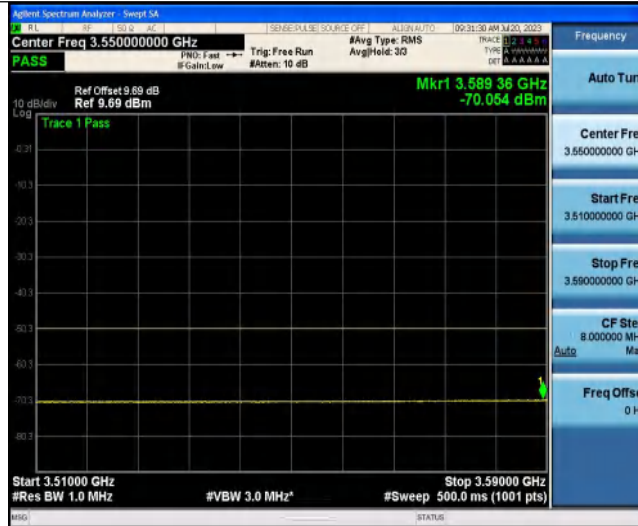

NTNV-Band1-5MHz-QPSK-18025-1RB#24-2570~2620-1000-3000

NTNV-Band1-5MHz-QPSK-18025-1RB#24-2620~2690-1000-3000

NTNV-Band1-5MHz-QPSK-18025-1RB#24-3400~3600-1000-3000

NTNV-Band1-5MHz-QPSK-18025-1RB#24-3510~3590-1000-3000