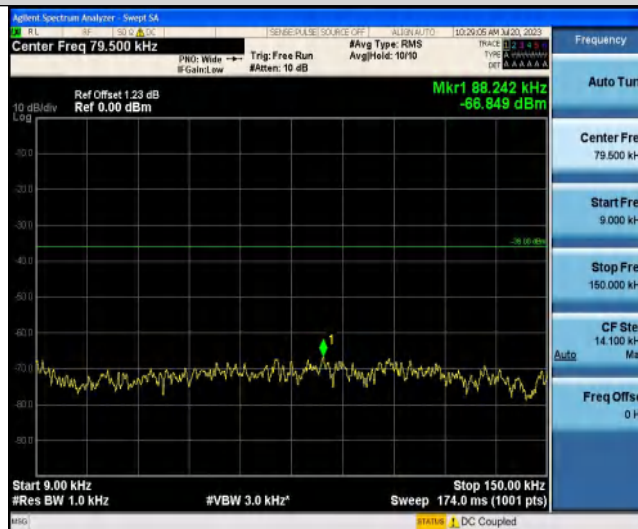

NTNV-Band1-20MHz-QPSK-18100-1RB#99-0.009~0.15-1-3