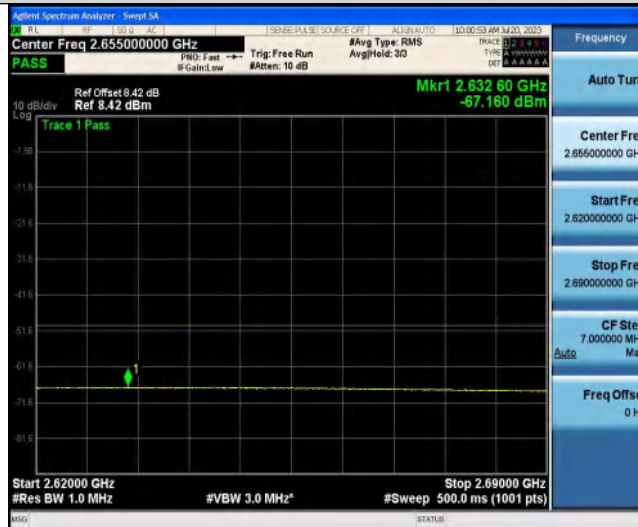

NTNV-Band1-5MHz-QPSK-18575-1RB#24-2620~2690-1000-3000