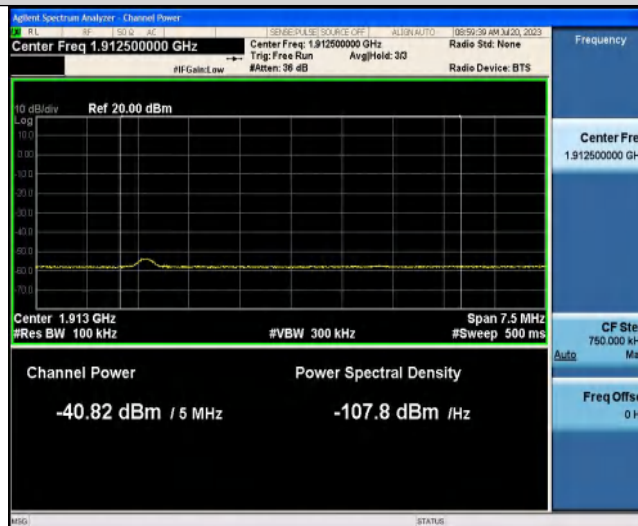

NTNV-Band1-20MHz-QPSK-18300-1RB#0-1910~1915-5000-5000