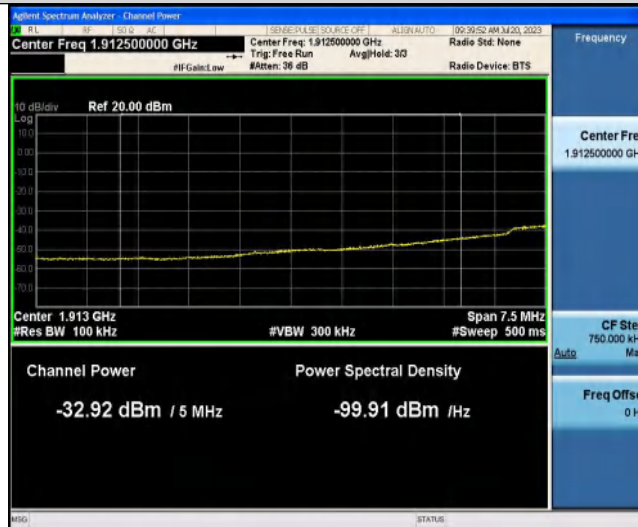

NTNV-Band1-5MHz-QPSK-18025-25RB#0-1910~1915-5000-5000