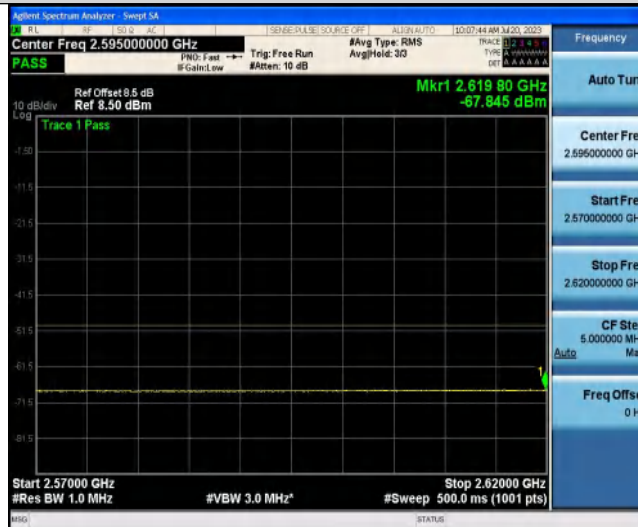

NTNV-Band1-5MHz-QPSK-18575-25RB#0-2570~2620-1000-3000