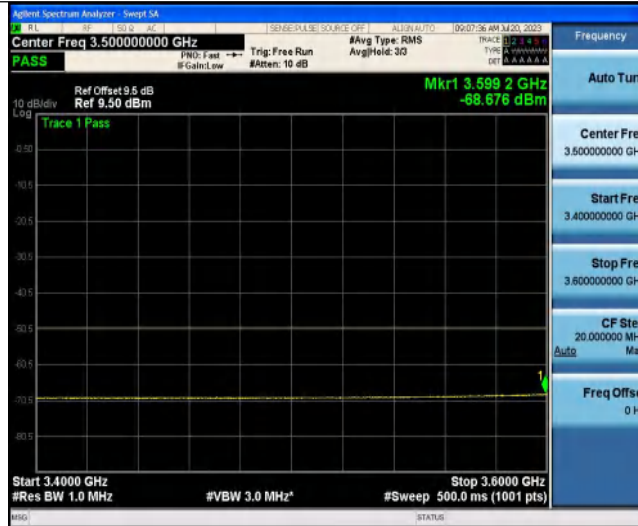

NTNV-Band1-20MHz-QPSK-18300-100RB#0-3400~3600-1000-3000