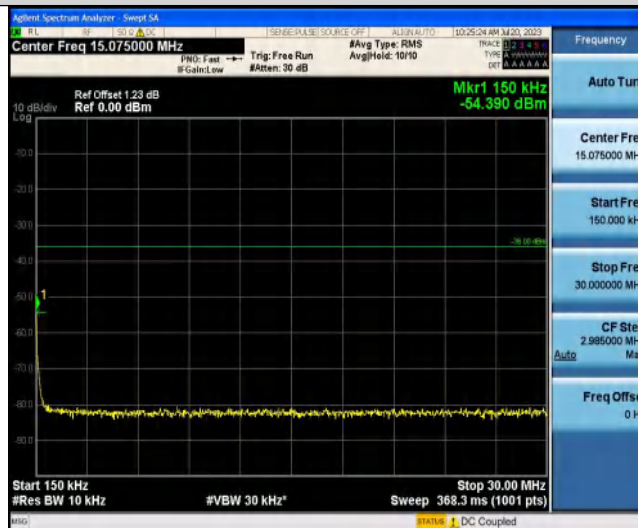

NTNV-Band1-5MHz-QPSK-18575-25RB#0-0.15~30-10-30