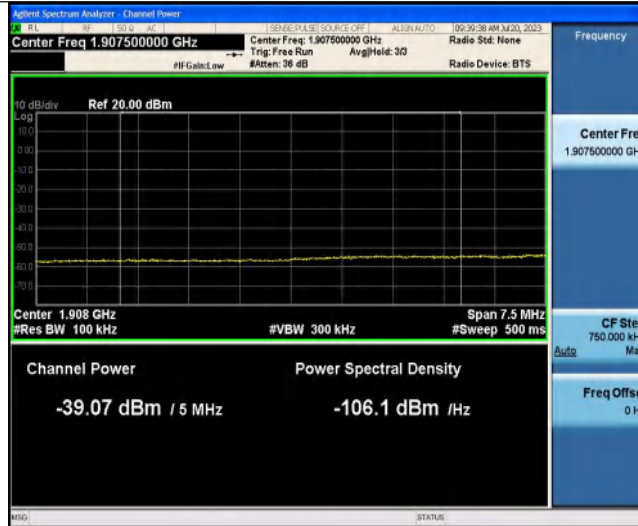

NTNV-Band1-5MHz-QPSK-18025-25RB#0-1805~1880-1000-3000

NTNV-Band1-5MHz-QPSK-18025-25RB#0-1895~1900-5000-5000

NTNV-Band1-5MHz-QPSK-18025-25RB#0-1900~1905-5000-5000

NTNV-Band1-5MHz-QPSK-18025-25RB#0-1905~1910-5000-5000