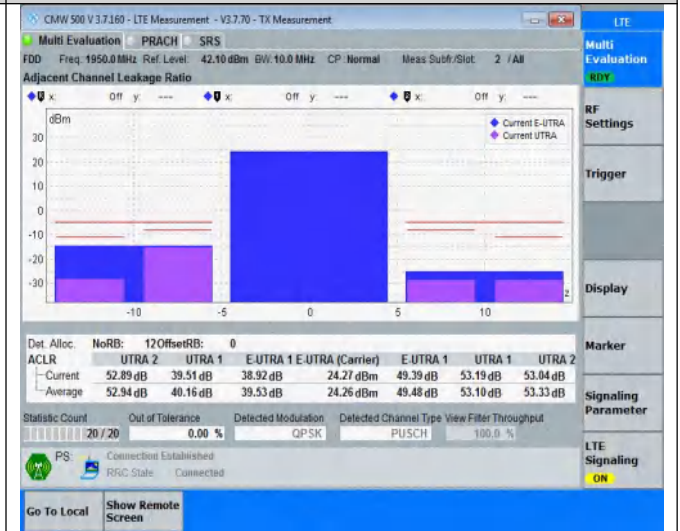

NTNV-Band1-10MHz-QPSK-18300-12RB#0