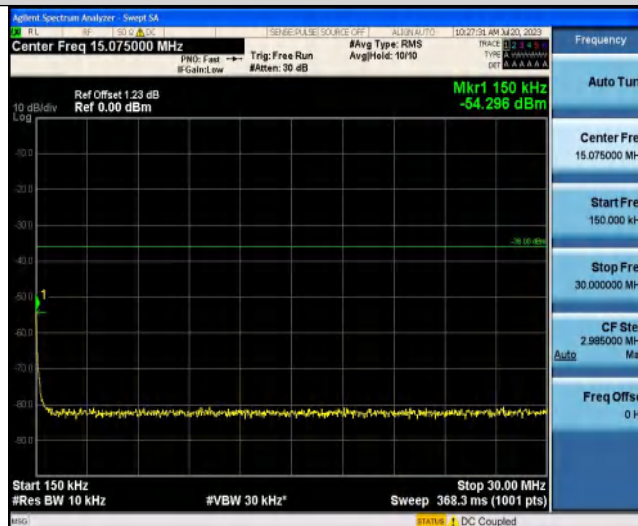

NTNV-Band1-20MHz-QPSK-18100-1RB#0-0.15~30-10-30