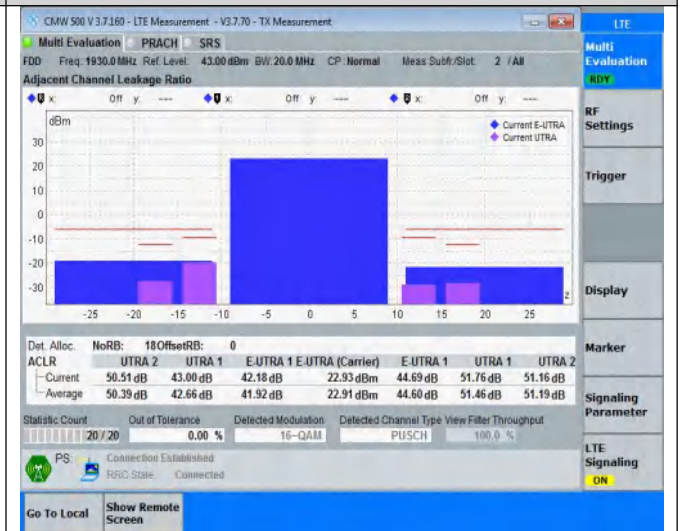

NTNV-Band1-20MHz-16QAM-18100-18RB#0