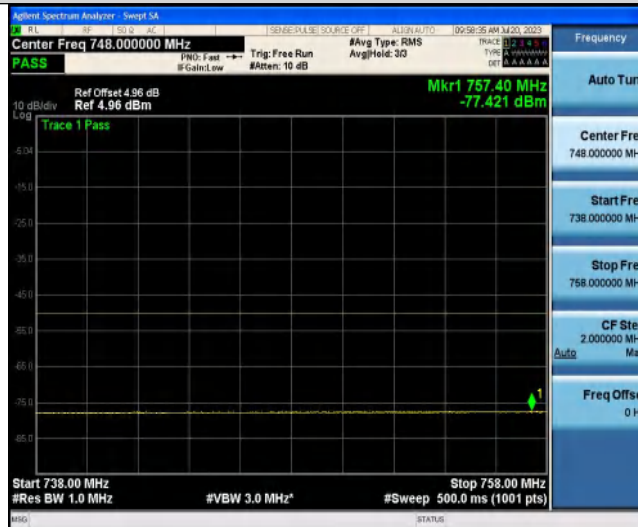

NTNV-Band1-5MHz-QPSK-18575-1RB#0-738~758-1000-3000