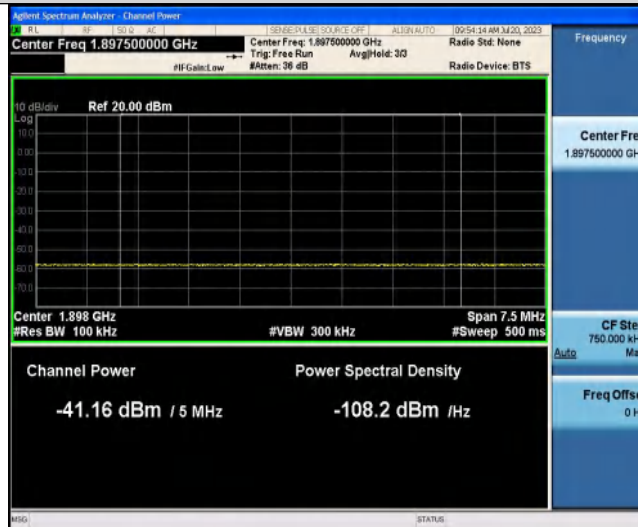

NTNV-Band1-5MHz-QPSK-18300-25RB#0-925~960-1000-3000

NTNV-Band1-5MHz-QPSK-18300-25RB#0-1452~1496-1000-3000

NTNV-Band1-5MHz-QPSK-18300-25RB#0-1805~1880-1000-3000

NTNV-Band1-5MHz-QPSK-18300-25RB#0-1895~1900-5000-5000