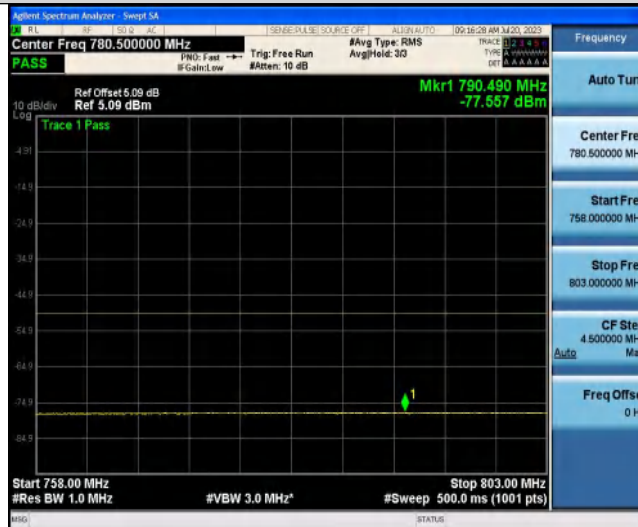

NTNV-Band1-20MHz-QPSK-18500-1RB#99-758~803-1000-3000