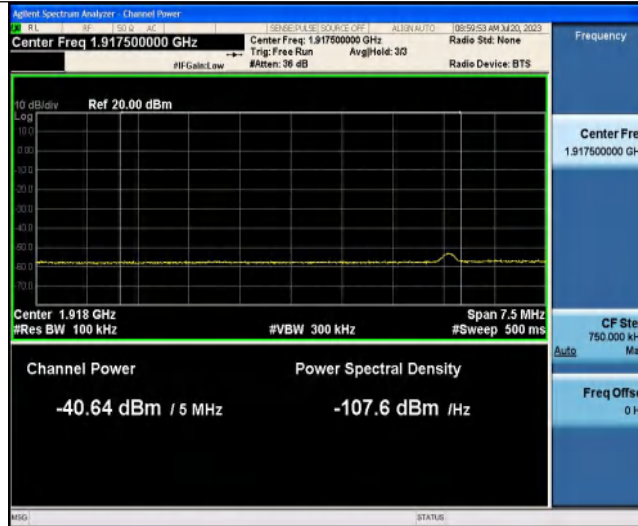

NTNV-Band1-20MHz-QPSK-18300-1RB#0-1915~1920-5000-5000