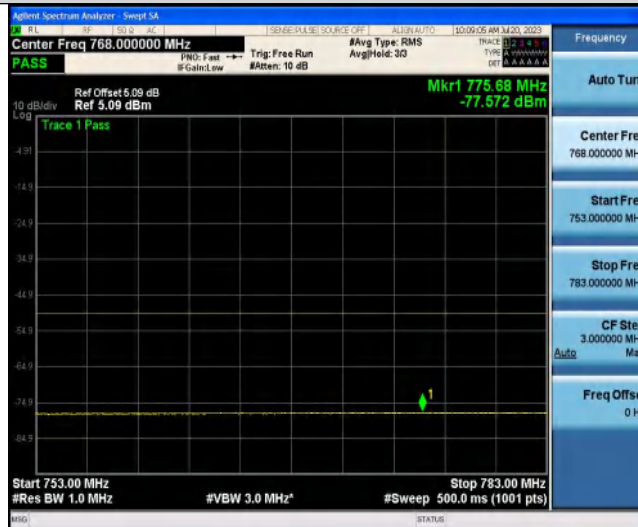

NTNV-Band1-5MHz-QPSK-18575-1RB#24-3600~3800-1000-3000

NTNV-Band1-5MHz-QPSK-18575-25RB#0-462.5~467.5-1000-3000

NTNV-Band1-5MHz-QPSK-18575-25RB#0-738~758-1000-3000

NTNV-Band1-5MHz-QPSK-18575-25RB#0-753~783-1000-3000