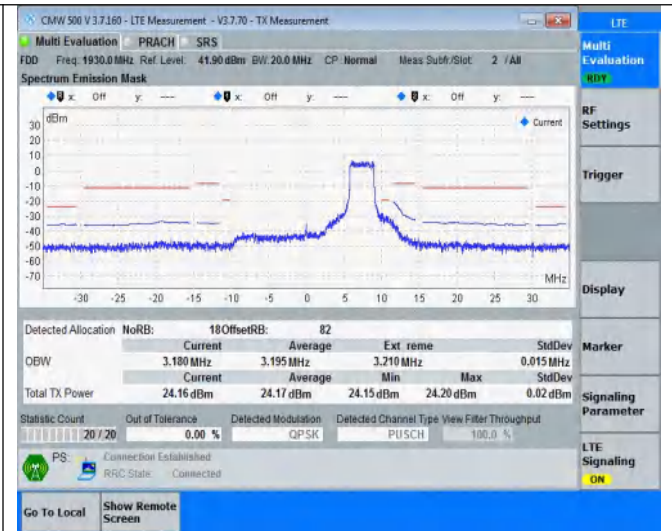

NTNV-Band1-20MHz-QPSK-18100-18RB#82