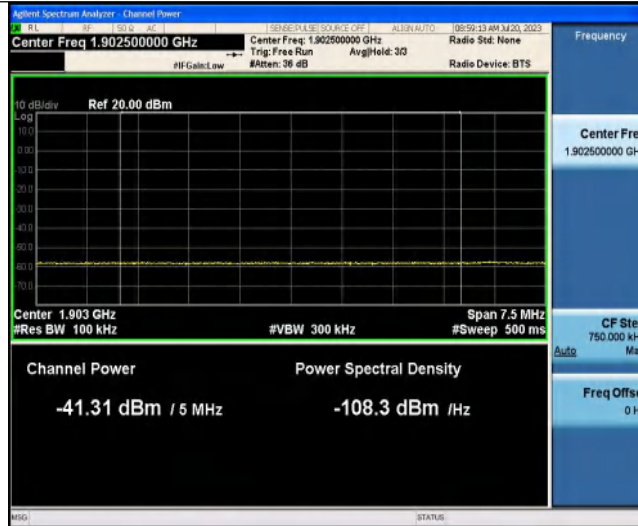

NTNV-Band1-20MHz-QPSK-18300-1RB#0-1900~1905-5000-5000