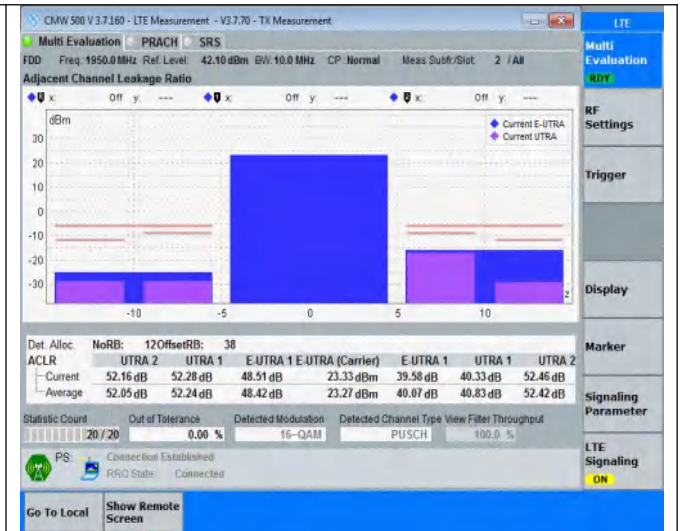

NTNV-Band1-10MHz-16QAM-18300-12RB#38