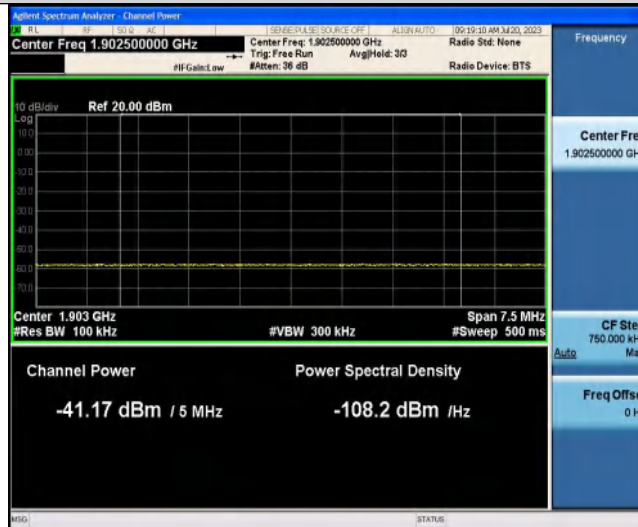

NTNV-Band1-20MHz-QPSK-18500-1RB#99-1900~1905-5000-5000