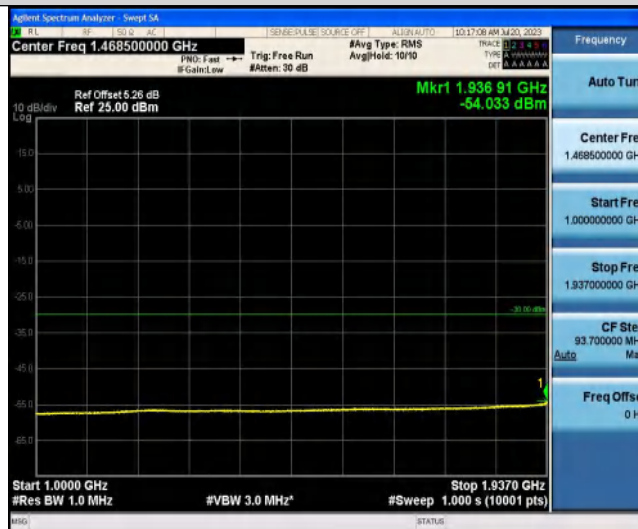

NTNV-Band1-5MHz-QPSK-18025-25RB#0-3000~12750-1000-3000

NTNV-Band1-5MHz-QPSK-18300-1RB#0-0.009~0.15-1-3

NTNV-Band1-5MHz-QPSK-18300-1RB#0-0.15~30-10-30

NTNV-Band1-5MHz-QPSK-18300-1RB#0-30~1000-100-300

NTNV-Band1-5MHz-QPSK-18300-1RB#0-1000~1937-1000-3000