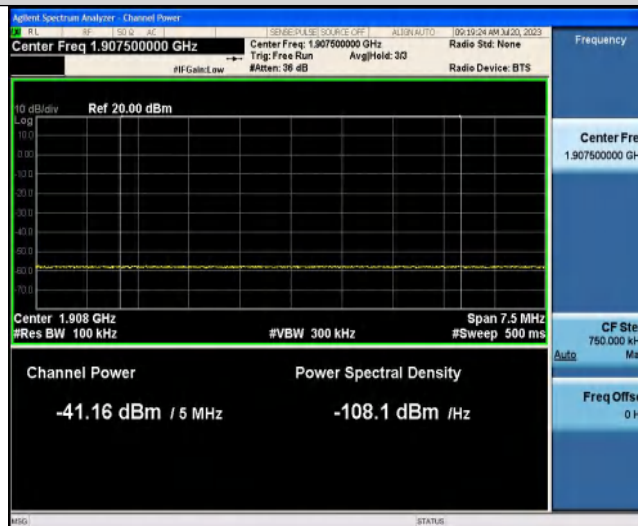

NTNV-Band1-20MHz-QPSK-18500-1RB#99-1805~1880-1000-3000

NTNV-Band1-20MHz-QPSK-18500-1RB#99-1895~1900-5000-5000

NTNV-Band1-20MHz-QPSK-18500-1RB#99-1900~1905-5000-5000

NTNV-Band1-20MHz-QPSK-18500-1RB#99-1905~1910-5000-5000