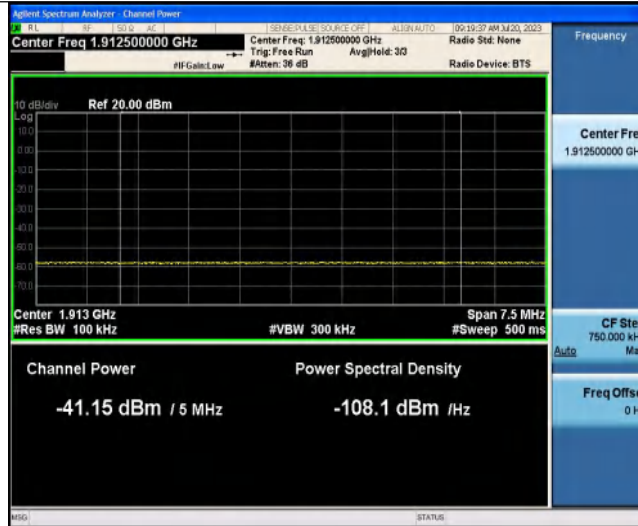

NTNV-Band1-20MHz-QPSK-18500-1RB#99-1910~1915-5000-5000