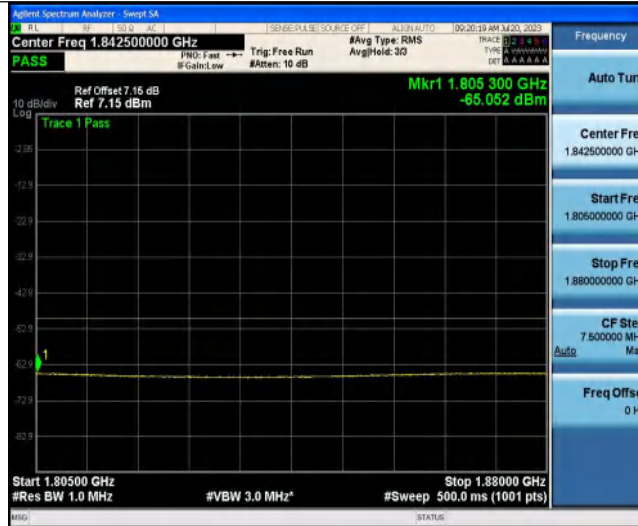

NTNV-Band1-20MHz-QPSK-18500-100RB#0-1805~1880-1000-3000