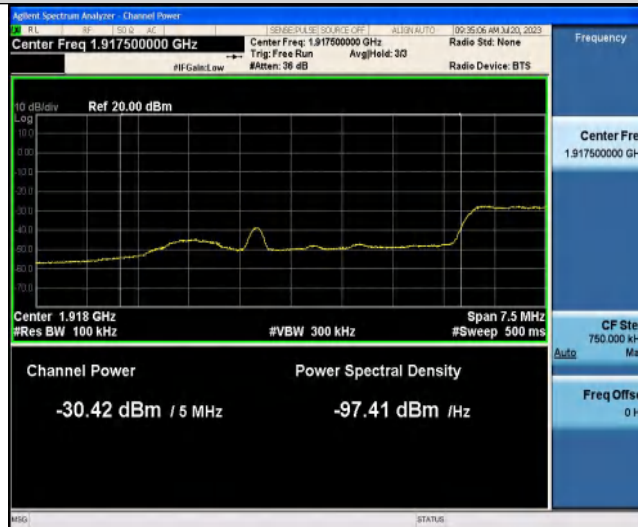

NTNV-Band1-5MHz-QPSK-18025-1RB#24-1900~1905-5000-5000

NTNV-Band1-5MHz-QPSK-18025-1RB#24-1905~1910-5000-5000

NTNV-Band1-5MHz-QPSK-18025-1RB#24-1910~1915-5000-5000

NTNV-Band1-5MHz-QPSK-18025-1RB#24-1915~1920-5000-5000