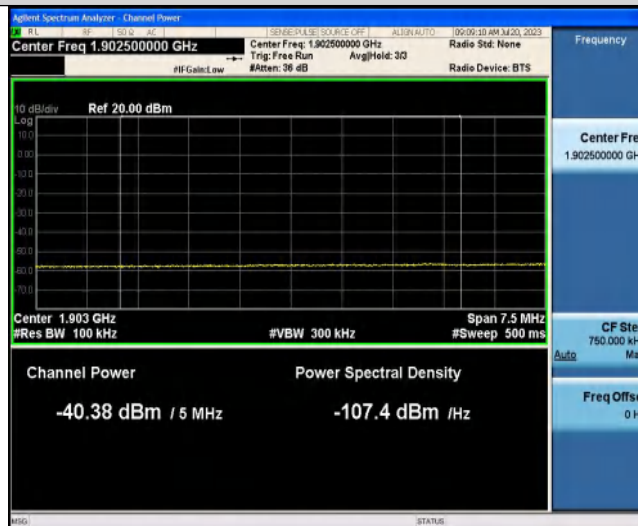

NTNV-Band1-20MHz-QPSK-18300-100RB#0-1900~1905-5000-5000