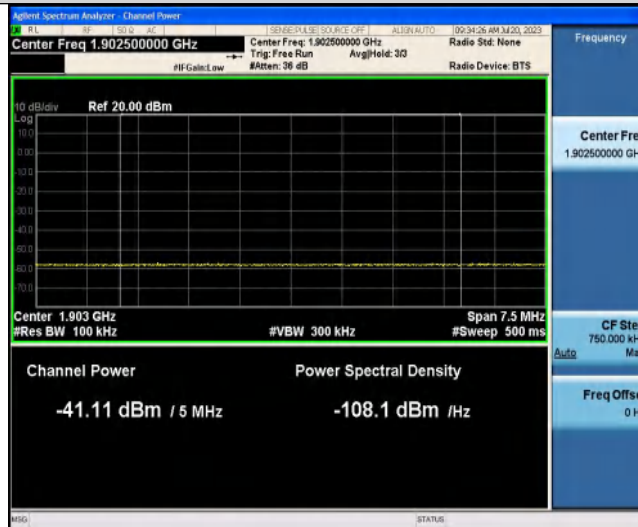

NTNV-Band1-5MHz-QPSK-18025-1RB#24-1900~1905-5000-5000