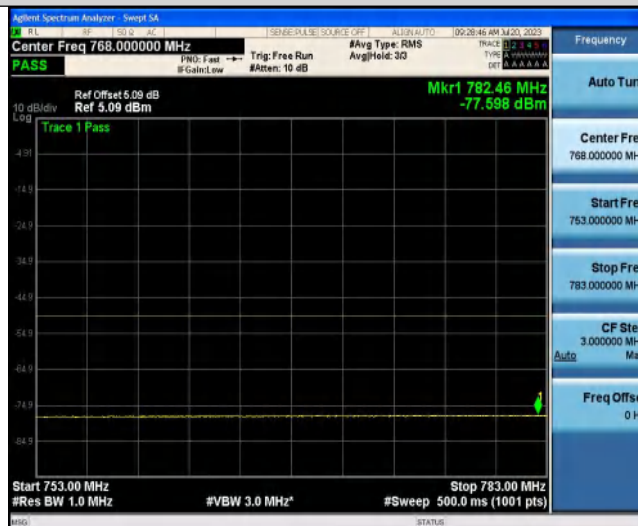

NTNV-Band1-20MHz-QPSK-18500-100RB#0-0.15~30-10-30

NTNV-Band1-20MHz-QPSK-18500-100RB#0-30~1000-100-300

NTNV-Band1-20MHz-QPSK-18500-100RB#0-1000~1934.5-1000-3000

NTNV-Band1-20MHz-QPSK-18500-100RB#0-2005.5~3000-1000-3000

NTNV-Band1-20MHz-QPSK-18500-100RB#0-3000~12750-1000-3000

Test Graphs - Co-existence

NTNV-Band1-5MHz-QPSK-18025-1RB#0-462.5~467.5-1000-3000

NTNV-Band1-5MHz-QPSK-18025-1RB#0-738~758-1000-3000

NTNV-Band1-5MHz-QPSK-18025-1RB#0-753~783-1000-3000

NTNV-Band1-5MHz-QPSK-18025-1RB#0-758~803-1000-3000

NTNV-Band1-5MHz-QPSK-18025-1RB#0-791~821-1000-3000

NTNV-Band1-5MHz-QPSK-18025-1RB#0-925~960-1000-3000

NTNV-Band1-5MHz-QPSK-18025-1RB#0-1452~1496-1000-3000