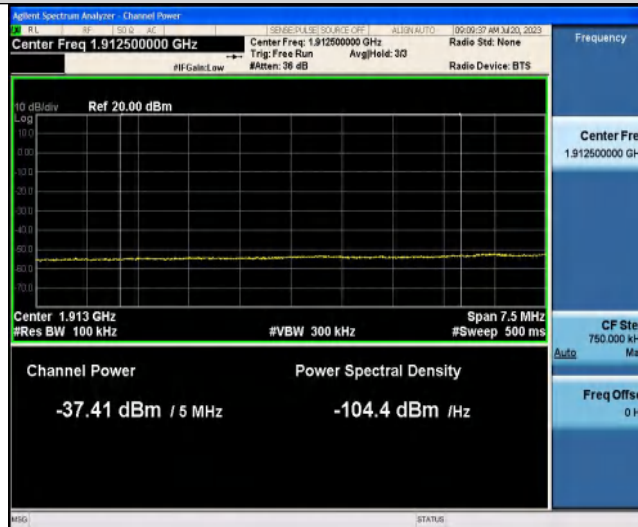

NTNV-Band1-20MHz-QPSK-18300-100RB#0-1910~1915-5000-5000