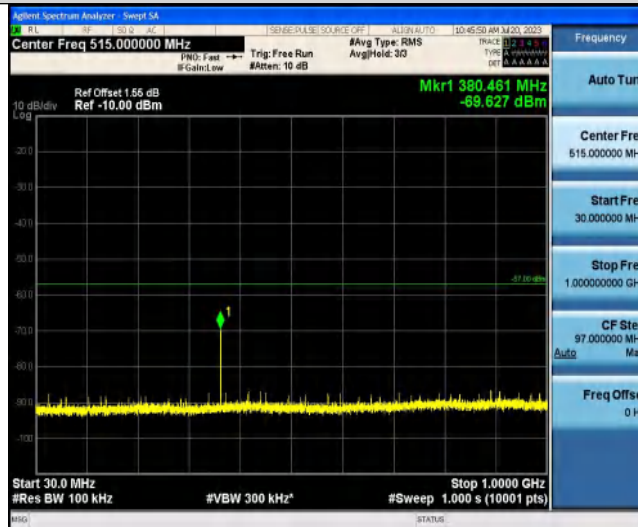

NTNV-Band1-20MHz-QPSK-18500-0RB#0-30~1000-100-300