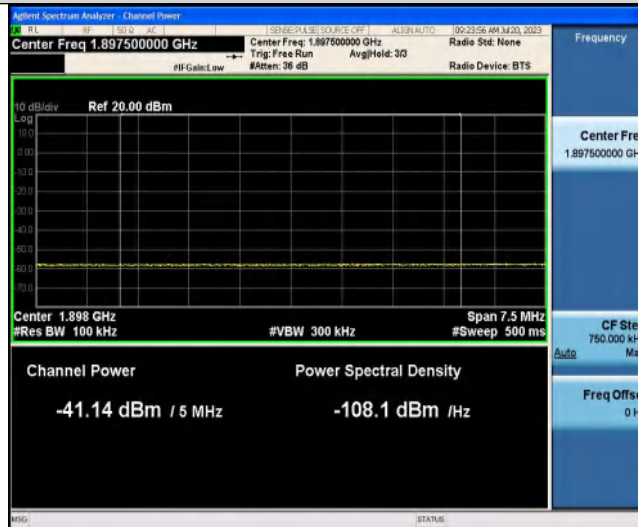

NTNV-Band1-20MHz-QPSK-18500-100RB#0-925~960-1000-3000

NTNV-Band1-20MHz-QPSK-18500-100RB#0-1452~1496-1000-3000

NTNV-Band1-20MHz-QPSK-18500-100RB#0-1805~1880-1000-3000

NTNV-Band1-20MHz-QPSK-18500-100RB#0-1895~1900-5000-5000