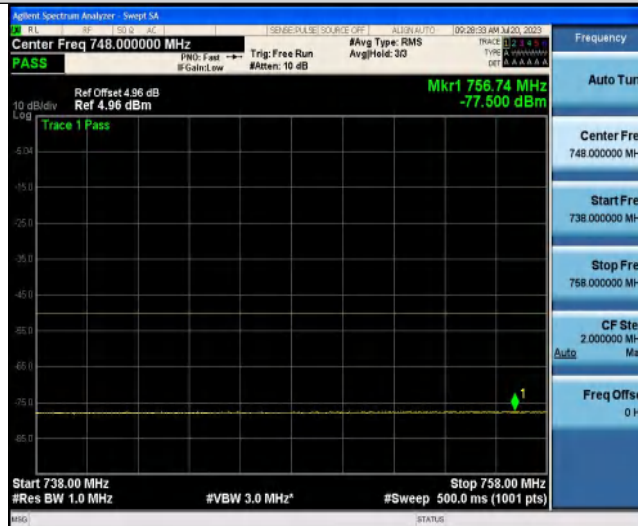

NTNV-Band1-20MHz-QPSK-18500-100RB#0-3000~12750-1000-3000

Test Graphs - Co-existence

NTNV-Band1-5MHz-QPSK-18025-1RB#0-462.5~467.5-1000-3000

NTNV-Band1-5MHz-QPSK-18025-1RB#0-738~758-1000-3000

NTNV-Band1-5MHz-QPSK-18025-1RB#0-753~783-1000-3000