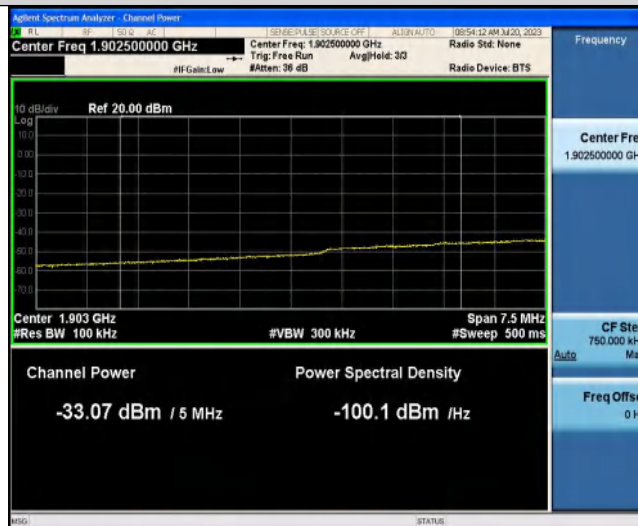

NTNV-Band1-20MHz-QPSK-18100-100RB#0-1900~1905-5000-5000