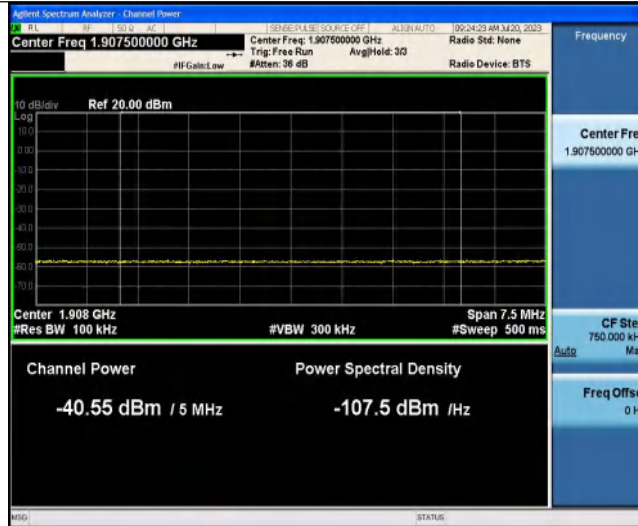

NTNV-Band1-20MHz-QPSK-18500-100RB#0-1905~1910-5000-5000