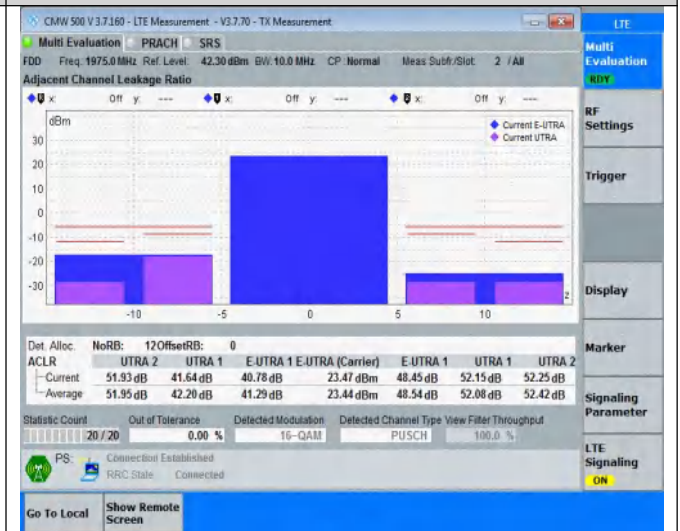

NTNV-Band1-10MHz-16QAM-18550-12RB#0