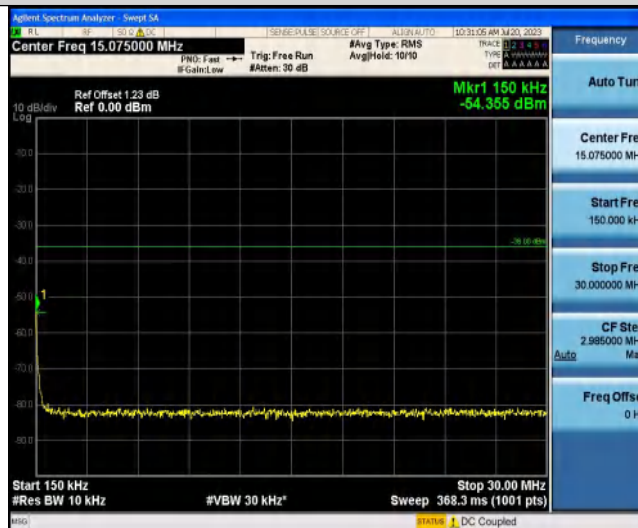

NTNV-Band1-20MHz-QPSK-18100-100RB#0-0.15~30-10-30