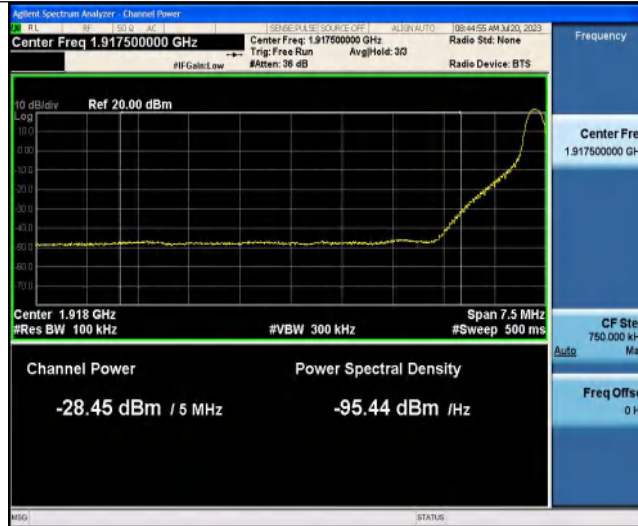

NTNV-Band1-20MHz-QPSK-18100-1RB#0-1900~1905-5000-5000

NTNV-Band1-20MHz-QPSK-18100-1RB#0-1905~1910-5000-5000

NTNV-Band1-20MHz-QPSK-18100-1RB#0-1910~1915-5000-5000

NTNV-Band1-20MHz-QPSK-18100-1RB#0-1915~1920-5000-5000