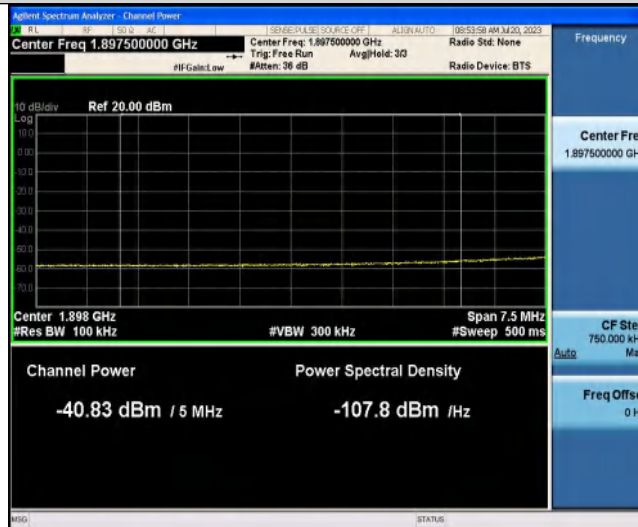

NTNV-Band1-20MHz-QPSK-18100-100RB#0-925~960-1000-3000

NTNV-Band1-20MHz-QPSK-18100-100RB#0-1452~1496-1000-3000

NTNV-Band1-20MHz-QPSK-18100-100RB#0-1805~1880-1000-3000

NTNV-Band1-20MHz-QPSK-18100-100RB#0-1895~1900-5000-5000