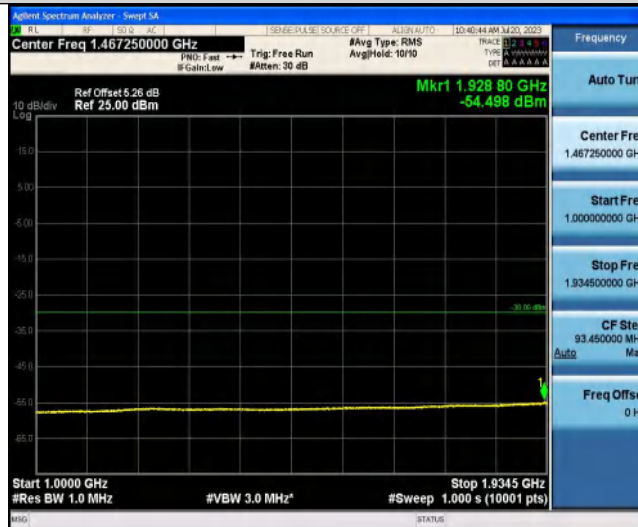

NTNV-Band1-20MHz-QPSK-18500-1RB#99-1000~1934.5-1000-3000