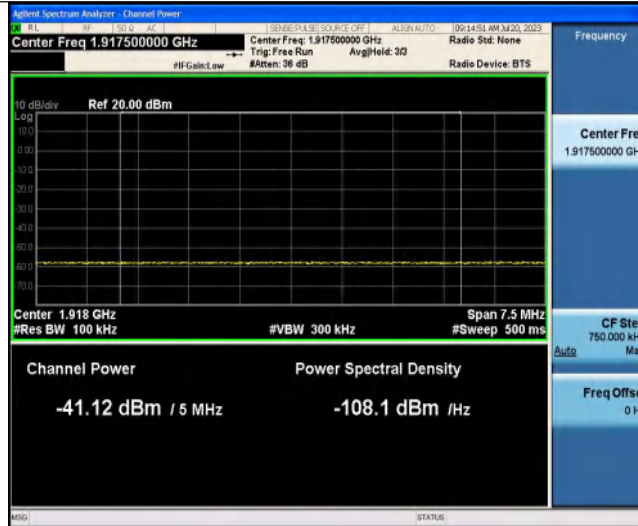

NTNV-Band1-20MHz-QPSK-18500-1RB#0-1900~1905-5000-5000

NTNV-Band1-20MHz-QPSK-18500-1RB#0-1905~1910-5000-5000

NTNV-Band1-20MHz-QPSK-18500-1RB#0-1910~1915-5000-5000

NTNV-Band1-20MHz-QPSK-18500-1RB#0-1915~1920-5000-5000