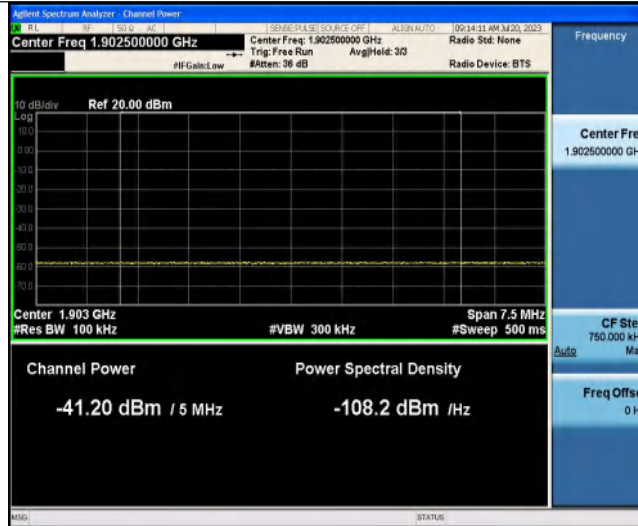

NTNV-Band1-20MHz-QPSK-18500-1RB#0-1900~1905-5000-5000