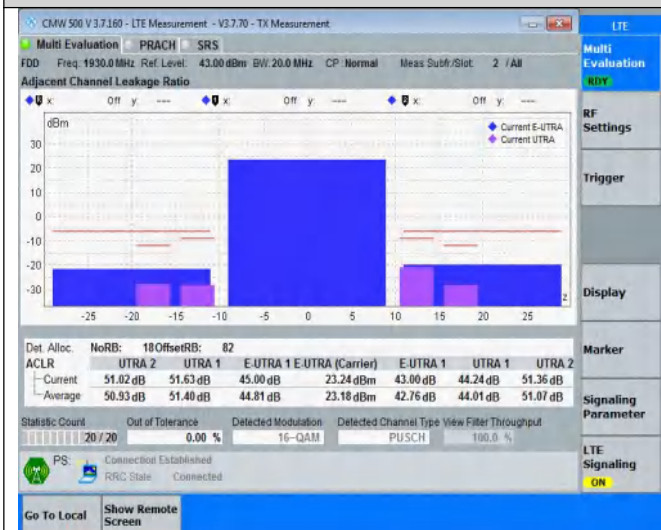

NTNV-Band1-20MHz-QPSK-18500-100RB#0

NTNV-Band1-20MHz-16QAM-18100-18RB#0

NTNV-Band1-20MHz-16QAM-18100-18RB#82

NTNV-Band1-20MHz-16QAM-18100-100RB#0

NTNV-Band1-20MHz-16QAM-18300-18RB#0

NTNV-Band1-20MHz-16QAM-18300-18RB#82