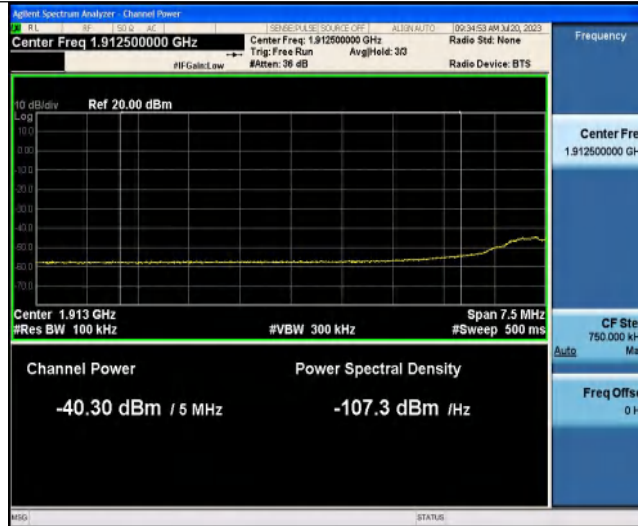

NTNV-Band1-5MHz-QPSK-18025-1RB#24-1910~1915-5000-5000