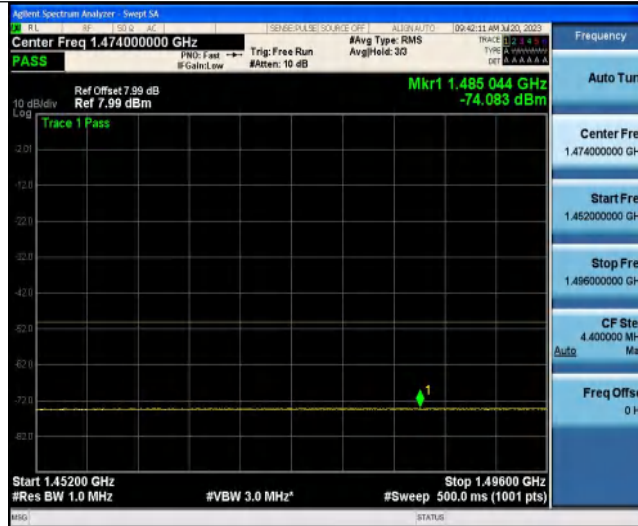

NTNV-Band1-5MHz-QPSK-18300-1RB#0-1452~1496-1000-3000