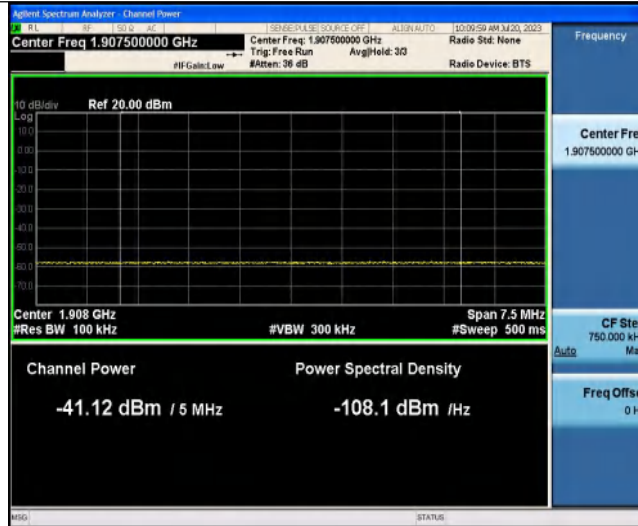

NTNV-Band1-5MHz-QPSK-18575-25RB#0-1805~1880-1000-3000

NTNV-Band1-5MHz-QPSK-18575-25RB#0-1895~1900-5000-5000

NTNV-Band1-5MHz-QPSK-18575-25RB#0-1900~1905-5000-5000

NTNV-Band1-5MHz-QPSK-18575-25RB#0-1905~1910-5000-5000