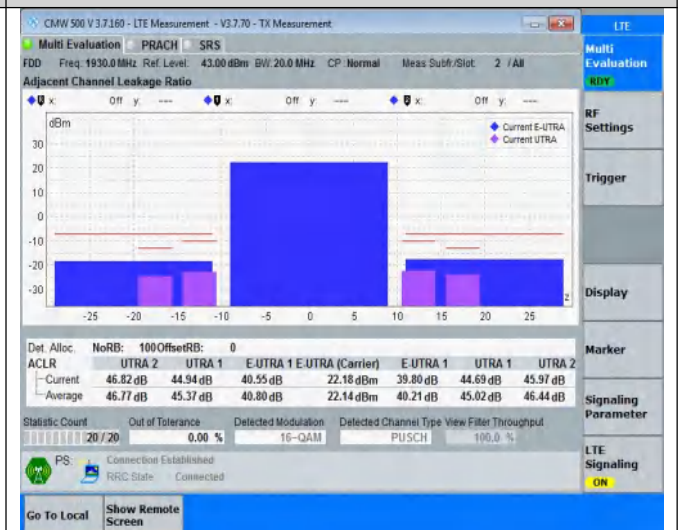

NTNV-Band1-20MHz-QPSK-18500-100RB#0

NTNV-Band1-20MHz-16QAM-18100-18RB#0

NTNV-Band1-20MHz-16QAM-18100-18RB#82

NTNV-Band1-20MHz-16QAM-18100-100RB#0

NTNV-Band1-20MHz-16QAM-18300-18RB#0

NTNV-Band1-20MHz-16QAM-18300-18RB#82