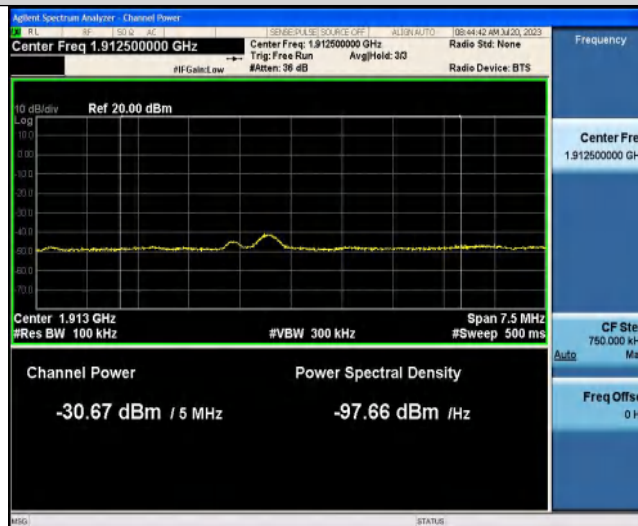

NTNV-Band1-20MHz-QPSK-18100-1RB#0-1910~1915-5000-5000