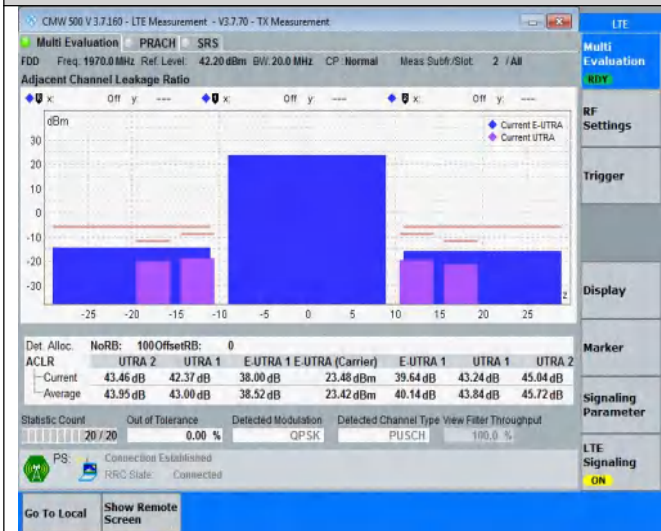

NTNV-Band1-20MHz-QPSK-18500-100RB#0