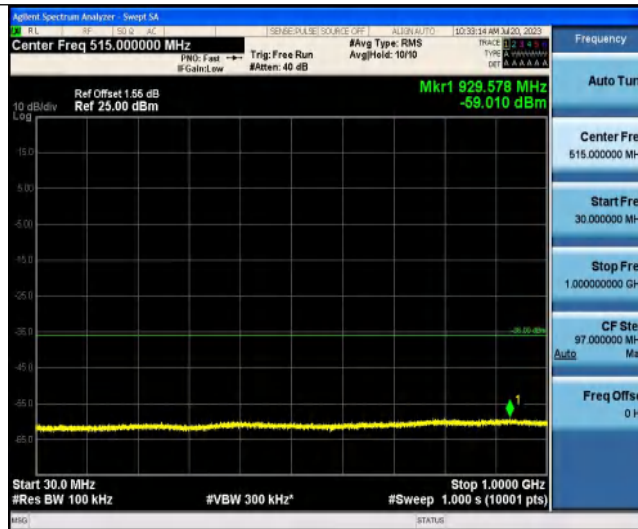

NTNV-Band1-20MHz-QPSK-18300-1RB#0-30~1000-100-300