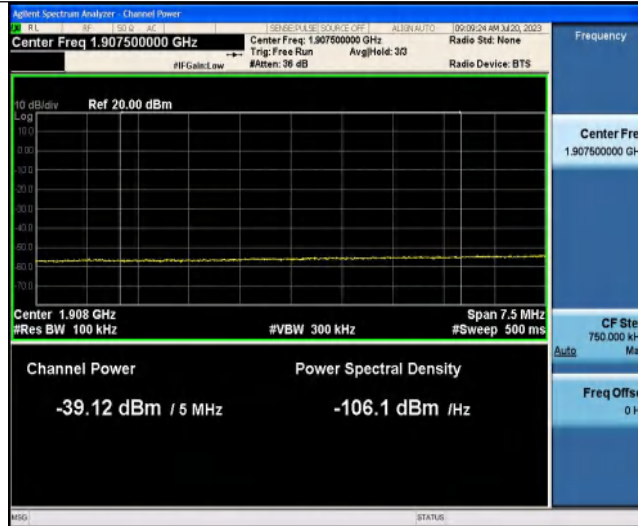

NTNV-Band1-20MHz-QPSK-18300-100RB#0-1805~1880-1000-3000

NTNV-Band1-20MHz-QPSK-18300-100RB#0-1895~1900-5000-5000

NTNV-Band1-20MHz-QPSK-18300-100RB#0-1900~1905-5000-5000

NTNV-Band1-20MHz-QPSK-18300-100RB#0-1905~1910-5000-5000