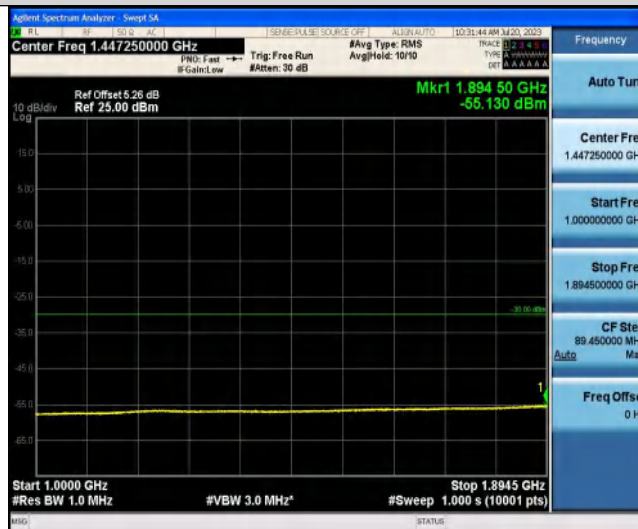

NTNV-Band1-20MHz-QPSK-18100-100RB#0-0.009~0.15-1-3

NTNV-Band1-20MHz-QPSK-18100-100RB#0-0.15~30-10-30

NTNV-Band1-20MHz-QPSK-18100-100RB#0-30~1000-100-300

NTNV-Band1-20MHz-QPSK-18100-100RB#0-1000~1894.5-1000-3000