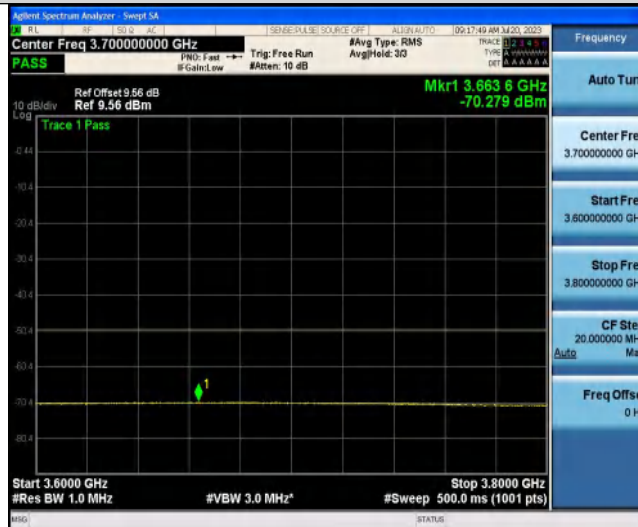

NTNV-Band1-20MHz-QPSK-18500-1RB#99-3600~3800-1000-3000