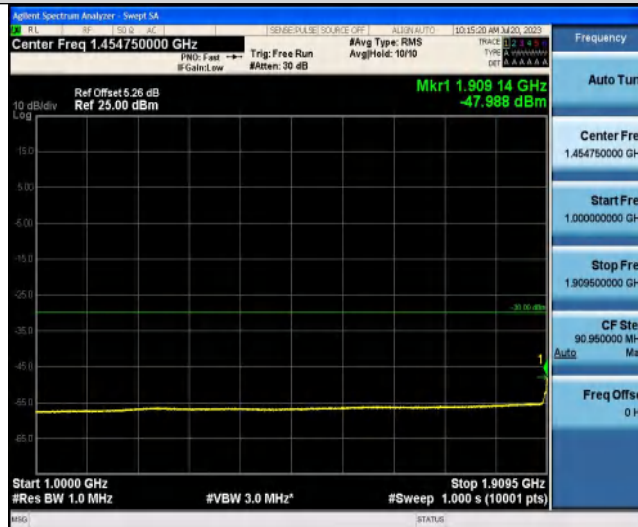

NTNV-Band1-5MHz-QPSK-18025-25RB#0-0.009~0.15-1-3

NTNV-Band1-5MHz-QPSK-18025-25RB#0-0.15~30-10-30

NTNV-Band1-5MHz-QPSK-18025-25RB#0-30~1000-100-300

NTNV-Band1-5MHz-QPSK-18025-25RB#0-1000~1909.5-1000-3000

NTNV-Band1-5MHz-QPSK-18025-25RB#0-1935.5~3000-1000-3000