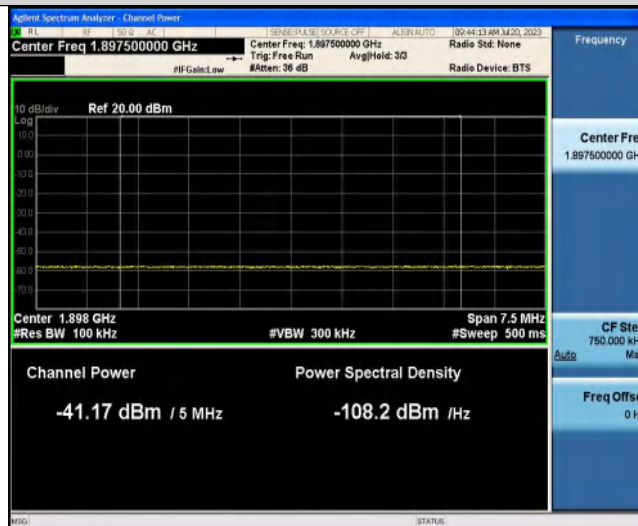

NTNV-Band1-5MHz-QPSK-18300-1RB#0-925~960-1000-3000

NTNV-Band1-5MHz-QPSK-18300-1RB#0-1452~1496-1000-3000

NTNV-Band1-5MHz-QPSK-18300-1RB#0-1805~1880-1000-3000

NTNV-Band1-5MHz-QPSK-18300-1RB#0-1895~1900-5000-5000