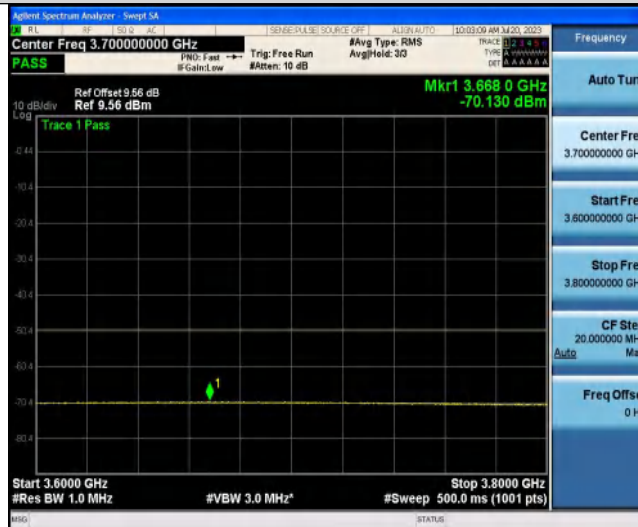

NTNV-Band1-5MHz-QPSK-18575-1RB#24-3600~3800-1000-3000