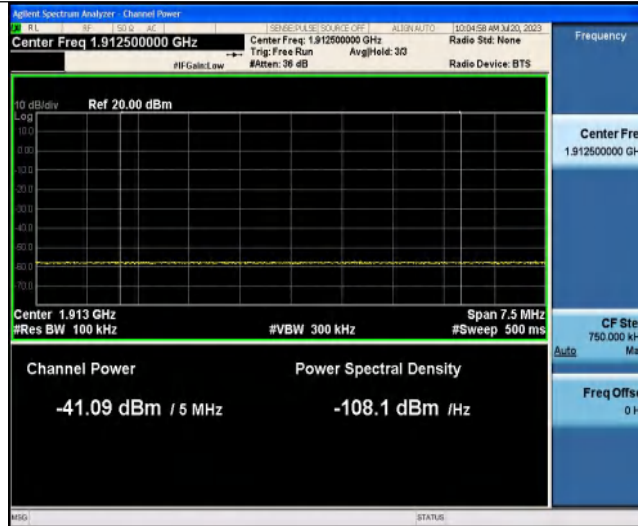

NTNV-Band1-5MHz-QPSK-18575-1RB#24-1910~1915-5000-5000