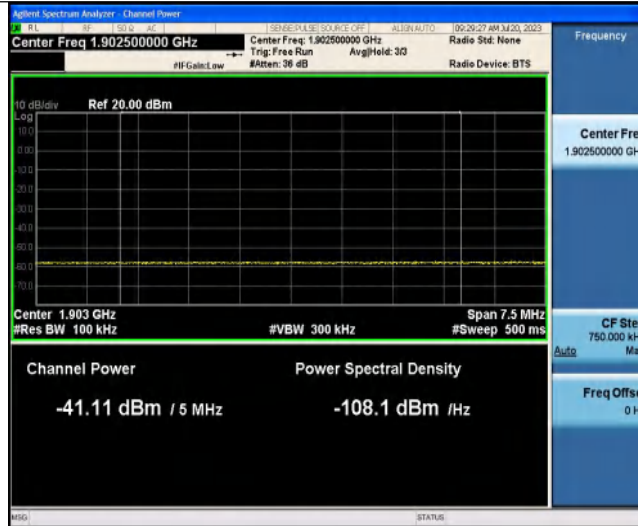

NTNV-Band1-5MHz-QPSK-18025-1RB#0-1900~1905-5000-5000