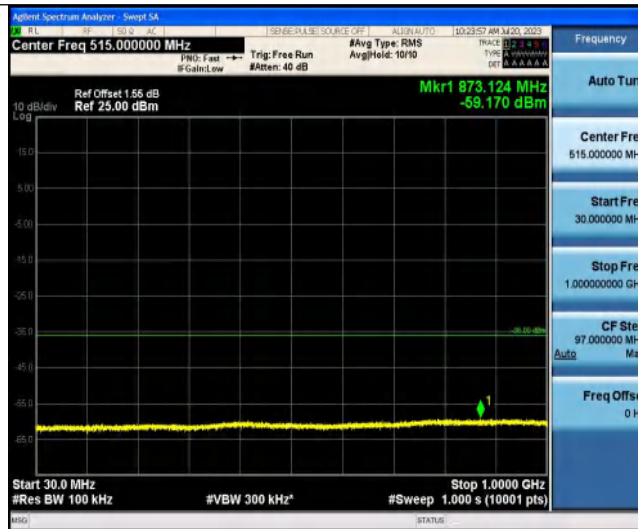

NTNV-Band1-5MHz-QPSK-18575-1RB#24-30~1000-100-300