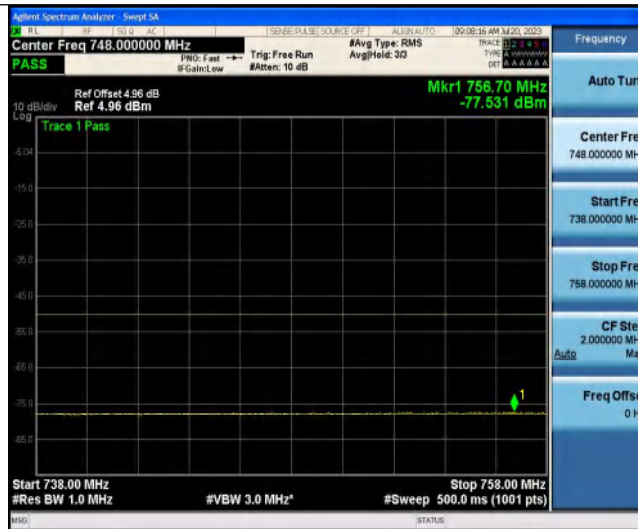

NTNV-Band1-20MHz-QPSK-18300-100RB#0-738~758-1000-3000