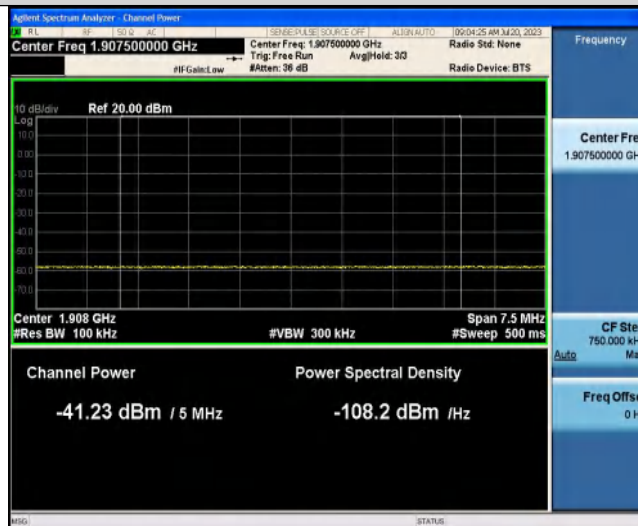

NTNV-Band1-20MHz-QPSK-18300-1RB#99-1905~1910-5000-5000