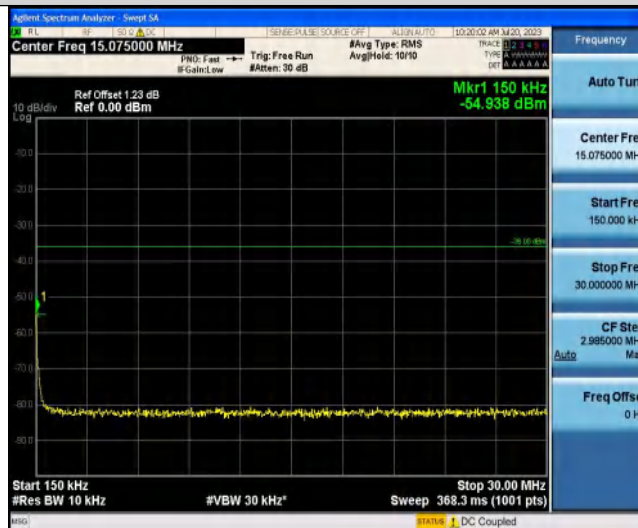

NTNV-Band1-5MHz-QPSK-18300-25RB#0-0.15~30-10-30