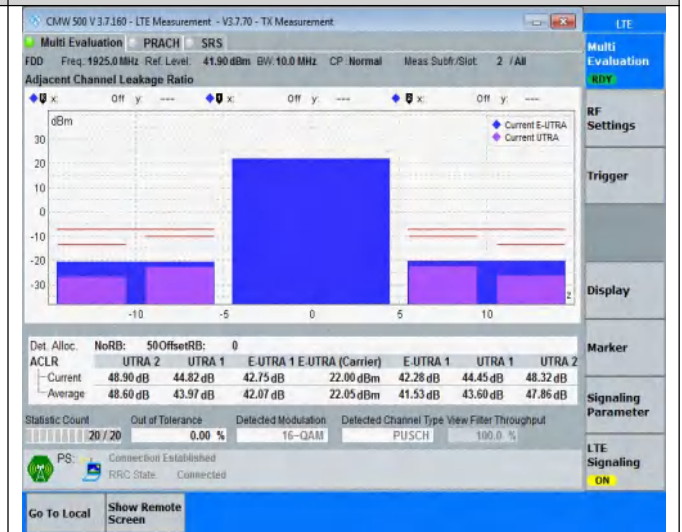

NTNV-Band1-10MHz-QPSK-18550-50RB#0

NTNV-Band1-10MHz-16QAM-18050-12RB#0

NTNV-Band1-10MHz-16QAM-18050-12RB#38

NTNV-Band1-10MHz-16QAM-18050-50RB#0

NTNV-Band1-10MHz-16QAM-18300-12RB#0

NTNV-Band1-10MHz-16QAM-18300-12RB#38