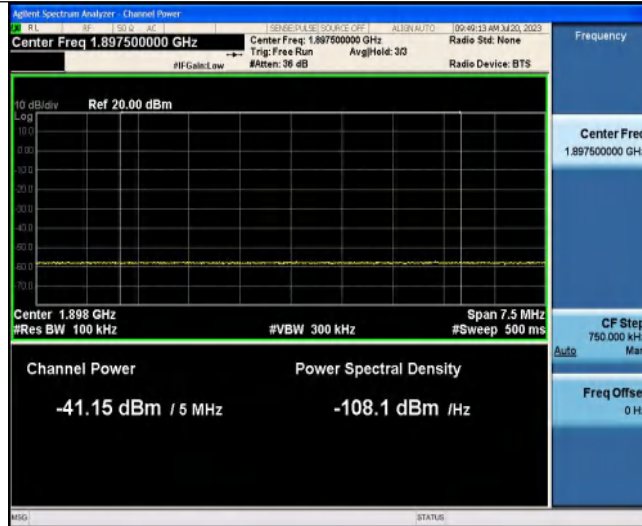

NTNV-Band1-5MHz-QPSK-18300-1RB#24-1895~1900-5000-5000