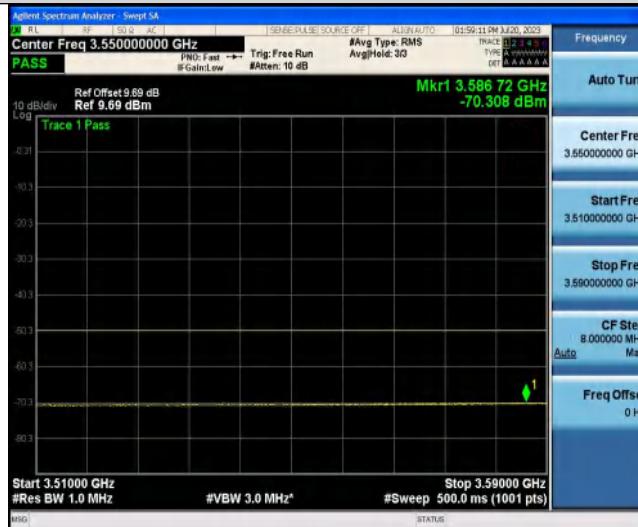

NTNV-Band3-5MHz-QPSK-19575-25RB#0-3510~3590-1000-3000