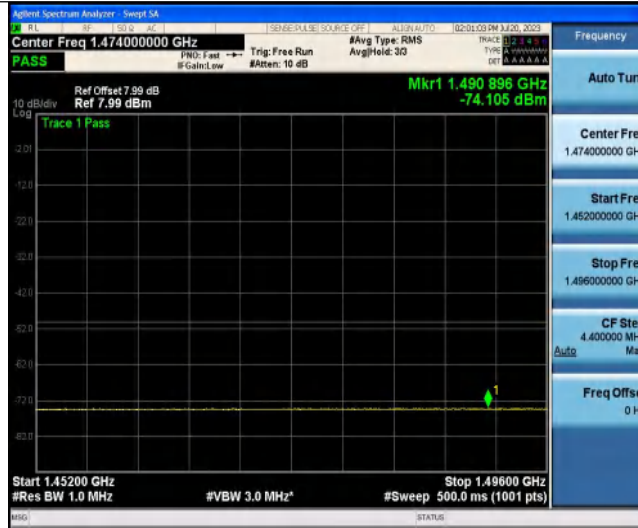

NTNV-Band3-5MHz-QPSK-19925-1RB#0-1452~1496-1000-3000