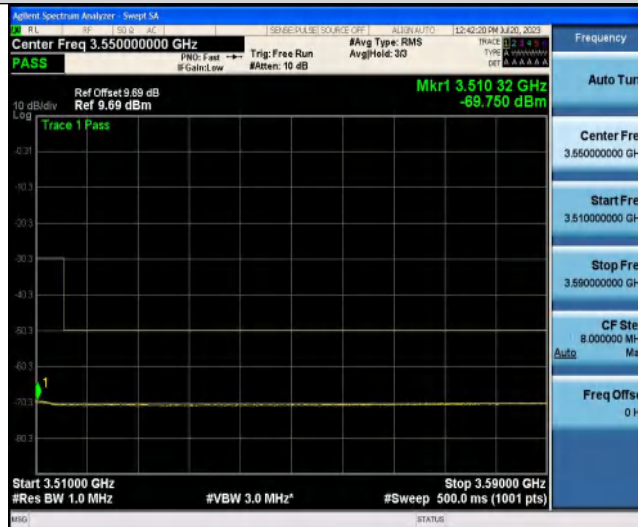

NTNV-Band3-20MHz-QPSK-19575-100RB#0-3510~3590-1000-3000