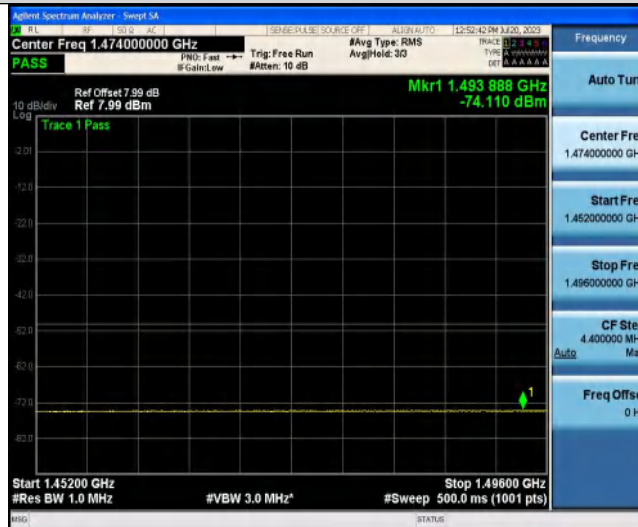

NTNV-Band3-20MHz-QPSK-19850-100RB#0-758~803-1000-3000

NTNV-Band3-20MHz-QPSK-19850-100RB#0-791~821-1000-3000

NTNV-Band3-20MHz-QPSK-19850-100RB#0-925~960-1000-3000

NTNV-Band3-20MHz-QPSK-19850-100RB#0-1452~1496-1000-3000