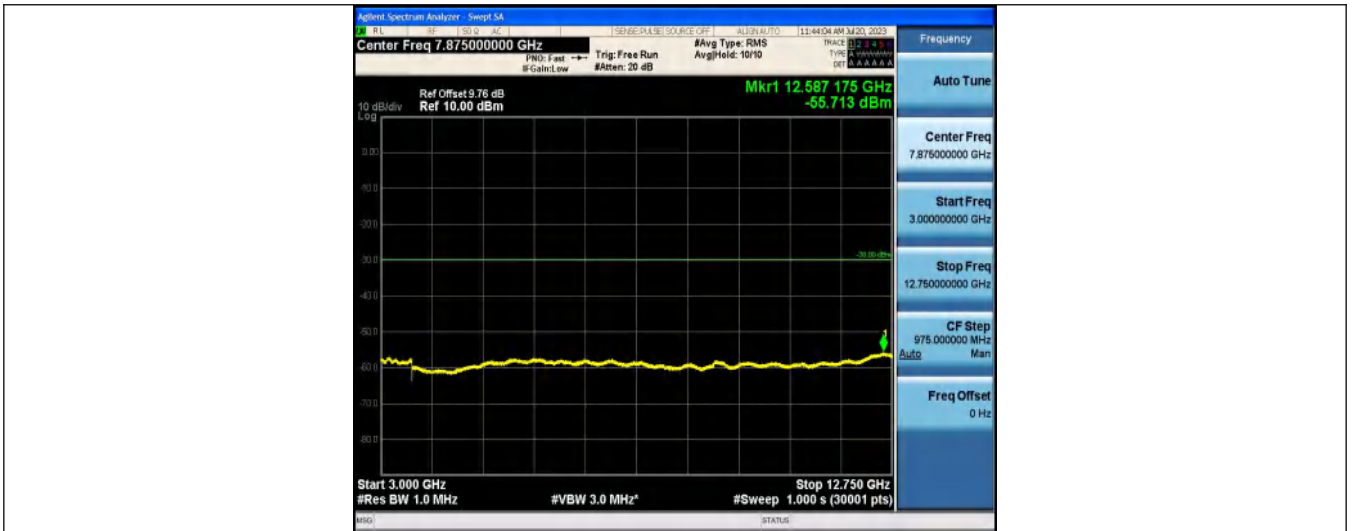

NTNV-Band3-20MHz-QPSK-19850-100RB#0-3000~12750-1000-3000