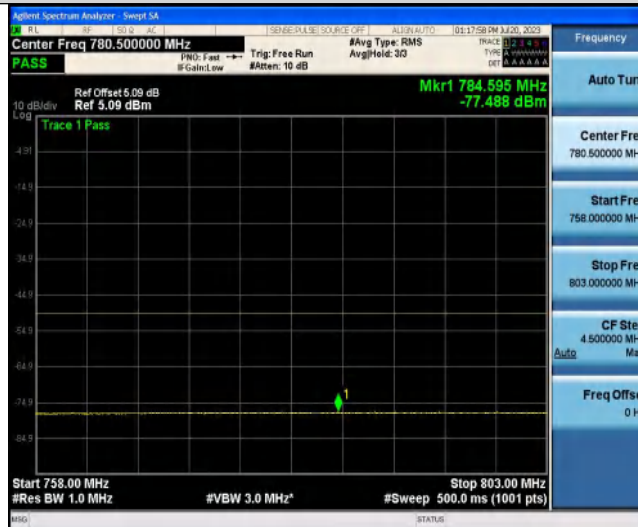

NTNV-Band3-1.4MHz-QPSK-19575-6RB#0-462.5~467.5-1000-3000

NTNV-Band3-1.4MHz-QPSK-19575-6RB#0-738~758-1000-3000

NTNV-Band3-1.4MHz-QPSK-19575-6RB#0-753~783-1000-3000

NTNV-Band3-1.4MHz-QPSK-19575-6RB#0-758~803-1000-3000