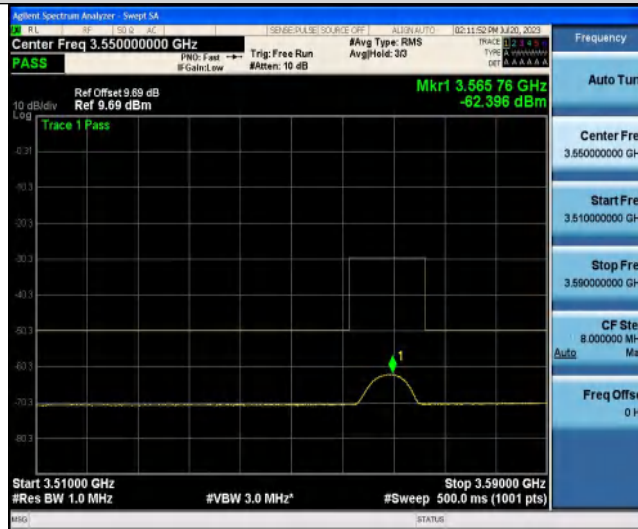

NTNV-Band3-5MHz-QPSK-19925-25RB#0-2570~2620-1000-3000

NTNV-Band3-5MHz-QPSK-19925-25RB#0-2620~2690-1000-3000

NTNV-Band3-5MHz-QPSK-19925-25RB#0-3400~3600-1000-3000

NTNV-Band3-5MHz-QPSK-19925-25RB#0-3510~3590-1000-3000