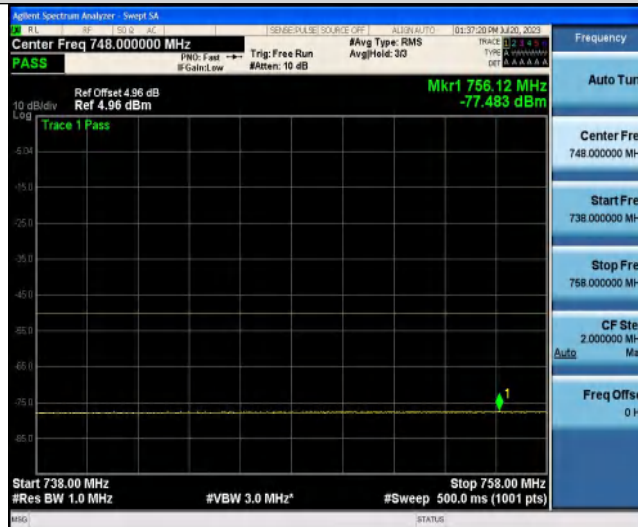

NTNV-Band3-5MHz-QPSK-19225-1RB#0-738~758-1000-3000