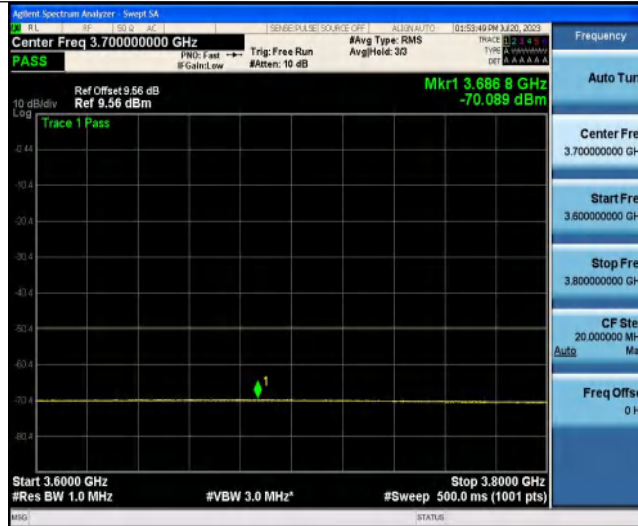

NTNV-Band3-5MHz-QPSK-19575-1RB#24-3600~3800-1000-3000