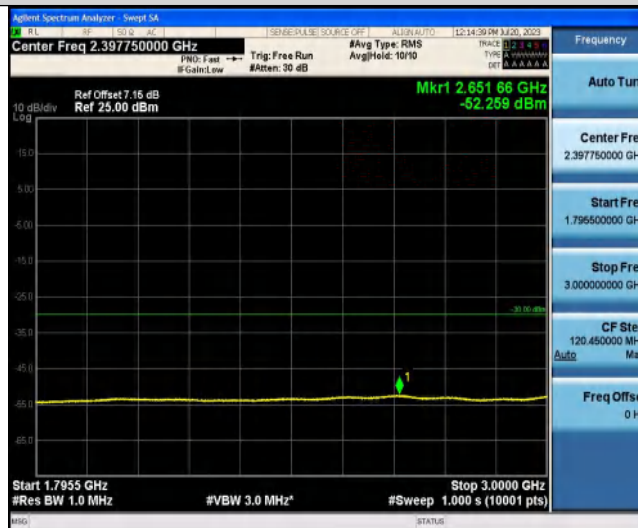

NTNV-Band3-5MHz-QPSK-19925-1RB#24-0.009~0.15-1-3

NTNV-Band3-5MHz-QPSK-19925-1RB#24-0.15~30-10-30

NTNV-Band3-5MHz-QPSK-19925-1RB#24-30~1000-100-300

NTNV-Band3-5MHz-QPSK-19925-1RB#24-1000~1769.5-1000-3000

NTNV-Band3-5MHz-QPSK-19925-1RB#24-1795.5~3000-1000-3000