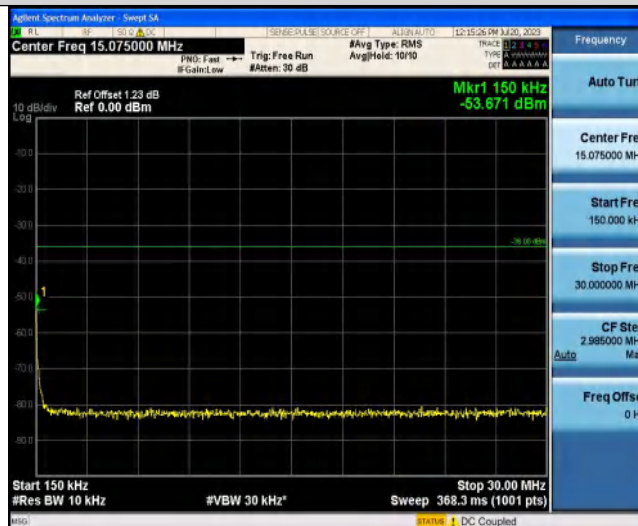

NTNV-Band3-5MHz-QPSK-19925-1RB#0-30~1000-100-300

NTNV-Band3-5MHz-QPSK-19925-1RB#0-1000~1769.5-1000-3000

NTNV-Band3-5MHz-QPSK-19925-1RB#0-1795.5~3000-1000-3000

NTNV-Band3-5MHz-QPSK-19925-1RB#0-3000~12750-1000-3000

NTNV-Band3-5MHz-QPSK-19925-1RB#24-0.009~0.15-1-3

NTNV-Band3-5MHz-QPSK-19925-1RB#24-0.15~30-10-30

NTNV-Band3-5MHz-QPSK-19925-1RB#24-30~1000-100-300

NTNV-Band3-5MHz-QPSK-19925-1RB#24-1000~1769.5-1000-3000

NTNV-Band3-5MHz-QPSK-19925-1RB#24-1795.5~3000-1000-3000

NTNV-Band3-5MHz-QPSK-19925-1RB#24-3000~12750-1000-3000

NTNV-Band3-5MHz-QPSK-19925-25RB#0-0.009~0.15-1-3

NTNV-Band3-5MHz-QPSK-19925-25RB#0-0.15~30-10-30

NTNV-Band3-5MHz-QPSK-19925-25RB#0-30~1000-100-300

NTNV-Band3-5MHz-QPSK-19925-25RB#0-1000~1769.5-1000-3000