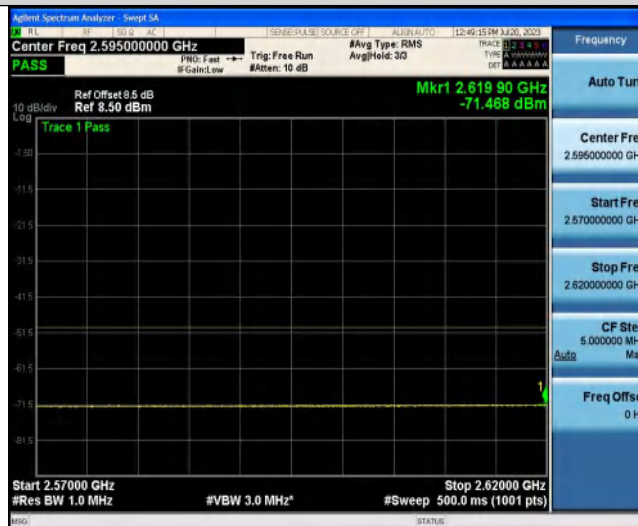

NTNV-Band3-20MHz-QPSK-19850-1RB#99-2570~2620-1000-3000