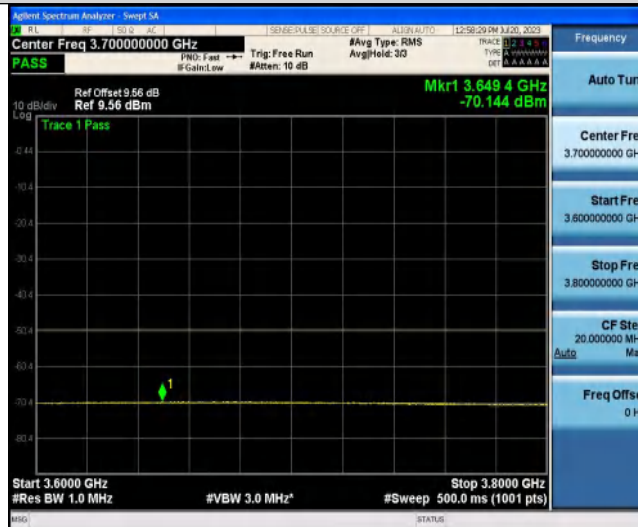

NTNV-Band3-1.4MHz-QPSK-19207-1RB#0-2620~2690-1000-3000

NTNV-Band3-1.4MHz-QPSK-19207-1RB#0-3400~3600-1000-3000

NTNV-Band3-1.4MHz-QPSK-19207-1RB#0-3510~3590-1000-3000

NTNV-Band3-1.4MHz-QPSK-19207-1RB#0-3600~3800-1000-3000