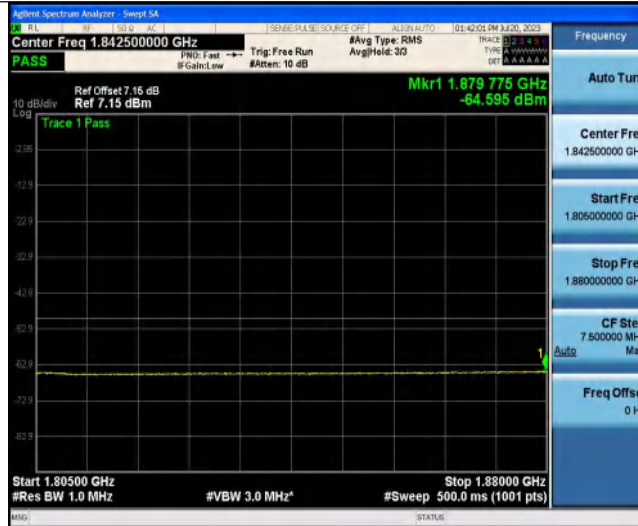

NTNV-Band3-5MHz-QPSK-19225-1RB#24-1805~1880-1000-3000