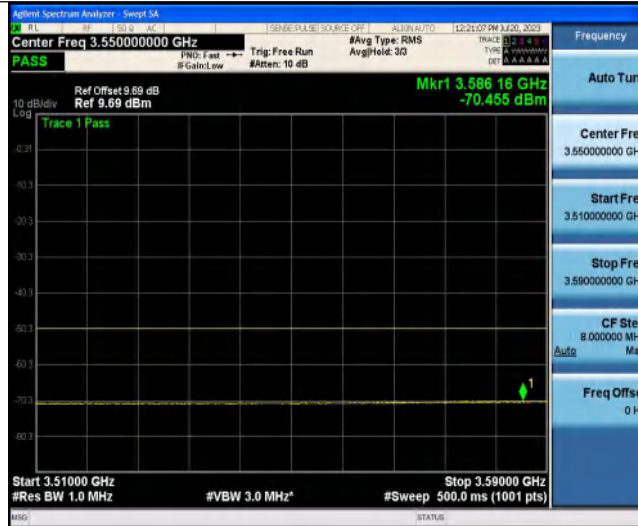

NTNV-Band3-20MHz-QPSK-19300-1RB#0-3510~3590-1000-3000