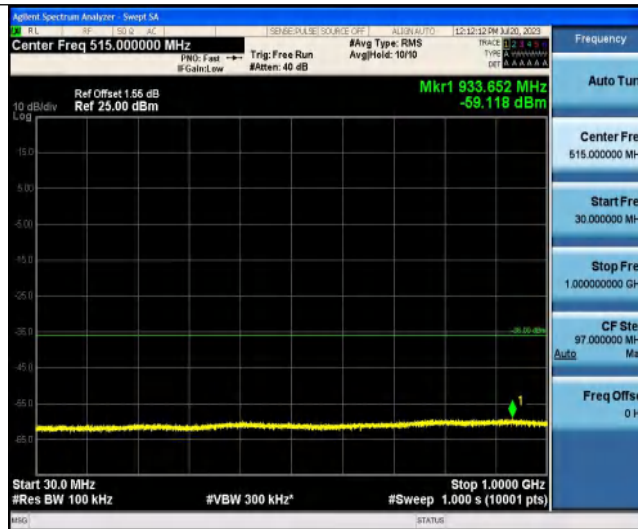

NTNV-Band3-5MHz-QPSK-19575-25RB#0-1760.5~3000-1000-3000

NTNV-Band3-5MHz-QPSK-19575-25RB#0-3000~12750-1000-3000

NTNV-Band3-5MHz-QPSK-19925-1RB#0-0.009~0.15-1-3

NTNV-Band3-5MHz-QPSK-19925-1RB#0-0.15~30-10-30

NTNV-Band3-5MHz-QPSK-19925-1RB#0-30~1000-100-300

NTNV-Band3-5MHz-QPSK-19925-1RB#0-1000~1769.5-1000-3000

NTNV-Band3-5MHz-QPSK-19925-1RB#0-1795.5~3000-1000-3000

NTNV-Band3-5MHz-QPSK-19925-1RB#0-3000~12750-1000-3000