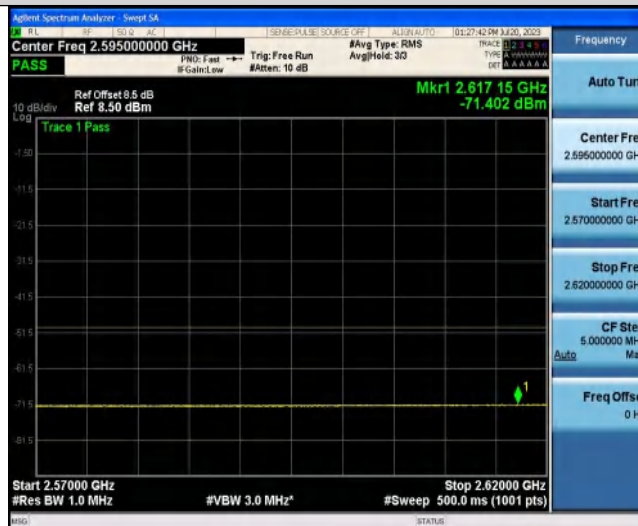

NTNV-Band3-1.4MHz-QPSK-19943-1RB#5-2570~2620-1000-3000