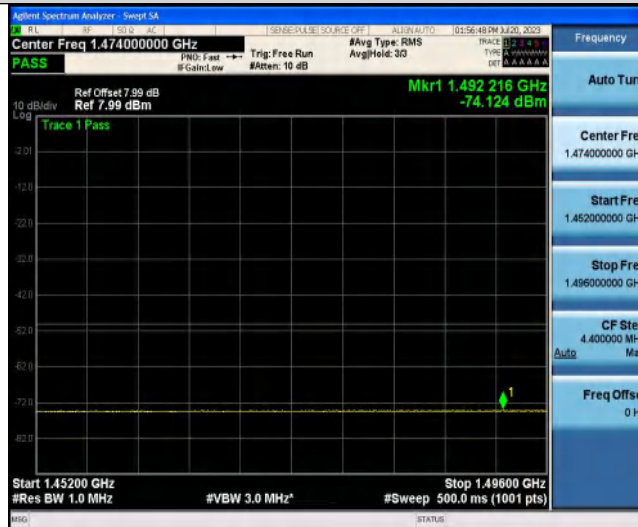

NTNV-Band3-5MHz-QPSK-19575-25RB#0-758~803-1000-3000

NTNV-Band3-5MHz-QPSK-19575-25RB#0-791~821-1000-3000

NTNV-Band3-5MHz-QPSK-19575-25RB#0-925~960-1000-3000

NTNV-Band3-5MHz-QPSK-19575-25RB#0-1452~1496-1000-3000