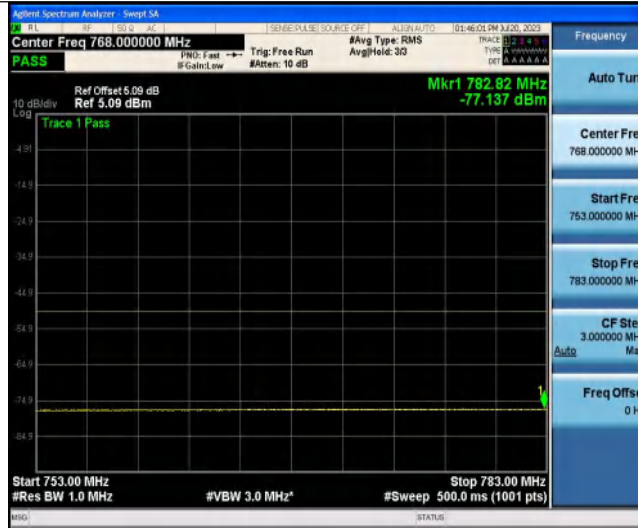

NTNV-Band3-5MHz-QPSK-19225-25RB#0-753~783-1000-3000