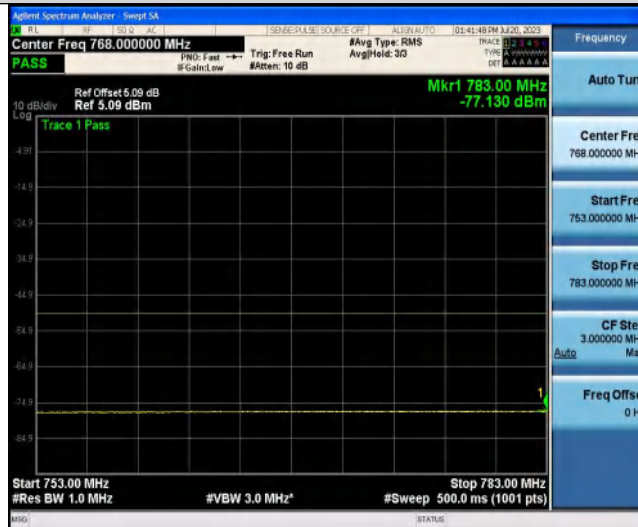

NTNV-Band3-5MHz-QPSK-19225-1RB#0-3600~3800-1000-3000

NTNV-Band3-5MHz-QPSK-19225-1RB#24-462.5~467.5-1000-3000

NTNV-Band3-5MHz-QPSK-19225-1RB#24-738~758-1000-3000

NTNV-Band3-5MHz-QPSK-19225-1RB#24-753~783-1000-3000