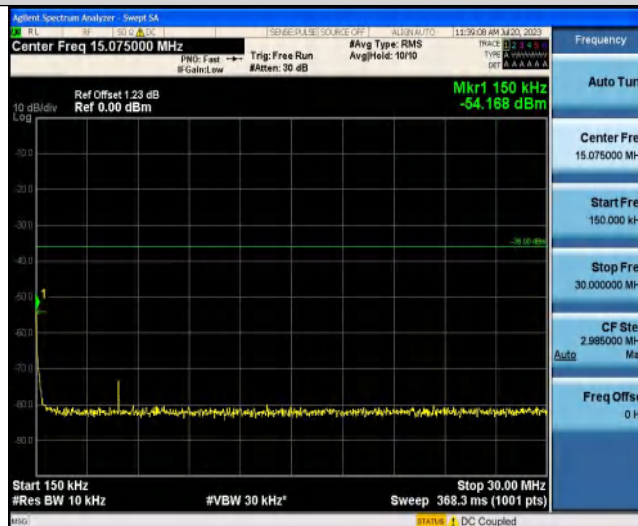

NTNV-Band3-20MHz-QPSK-19850-1RB#0-0.15~30-10-30