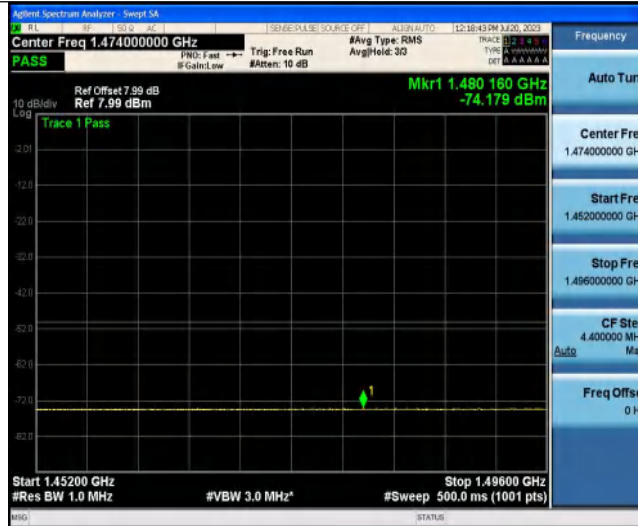

NTNV-Band3-20MHz-QPSK-19300-1RB#0-758~803-1000-3000

NTNV-Band3-20MHz-QPSK-19300-1RB#0-791~821-1000-3000

NTNV-Band3-20MHz-QPSK-19300-1RB#0-925~960-1000-3000

NTNV-Band3-20MHz-QPSK-19300-1RB#0-1452~1496-1000-3000