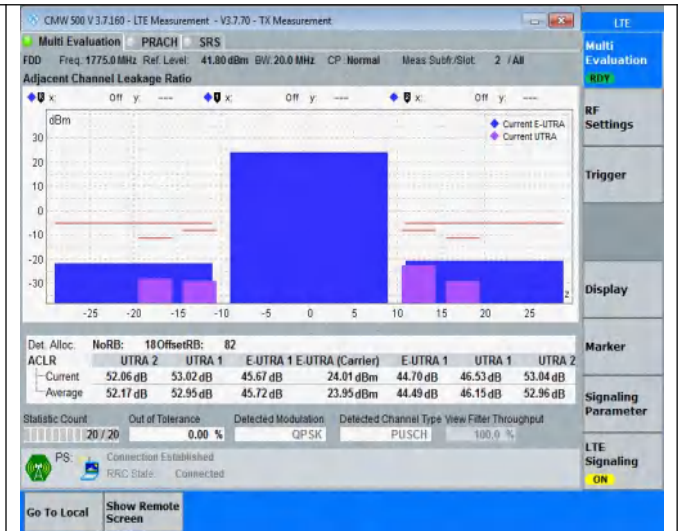

NTNV-Band3-20MHz-QPSK-19575-18RB#82

NTNV-Band3-20MHz-QPSK-19575-100RB#0

NTNV-Band3-20MHz-QPSK-19850-18RB#0

NTNV-Band3-20MHz-QPSK-19850-18RB#82

NTNV-Band3-20MHz-QPSK-19850-100RB#0

NTNV-Band3-20MHz-16QAM-19300-18RB#0