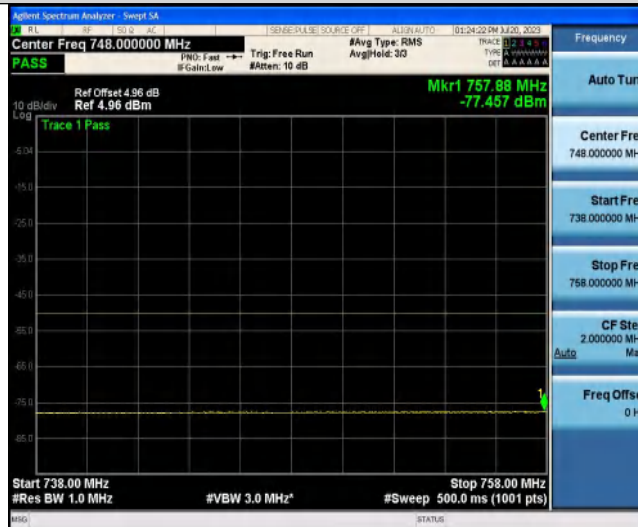

NTNV-Band3-1.4MHz-QPSK-19943-1RB#0-738~758-1000-3000