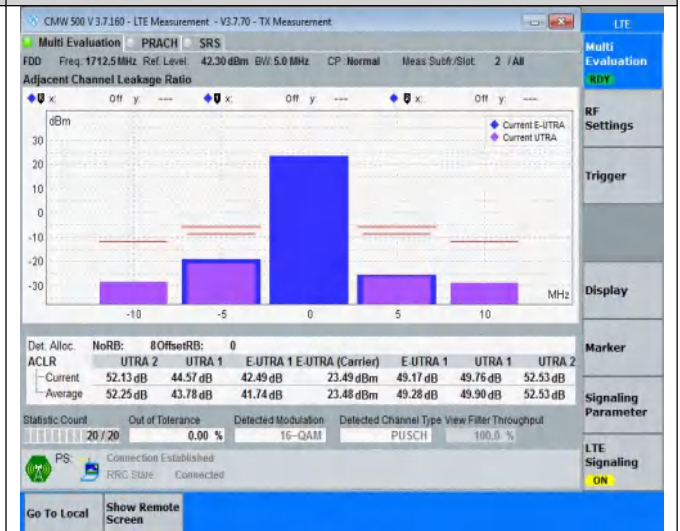

NTNV-Band3-5MHz-16QAM-19225-8RB#0