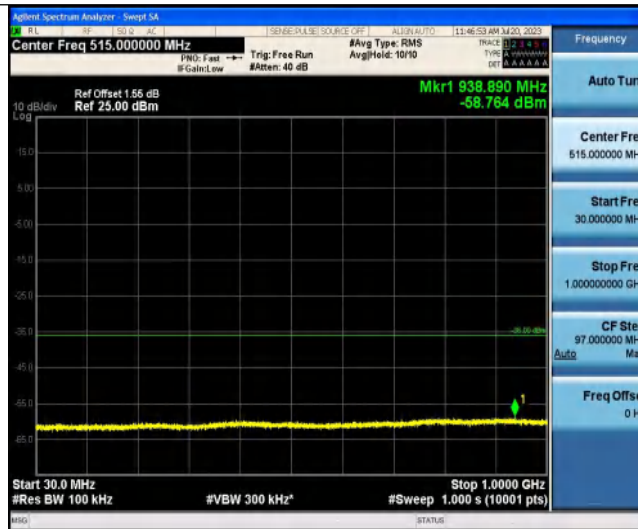

NTNV-Band3-1.4MHz-QPSK-19207-1RB#5-30~1000-100-300