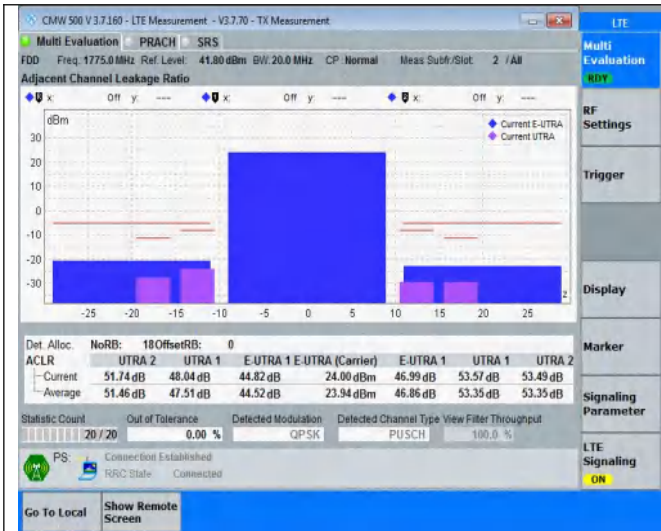

NTNV-Band3-20MHz-QPSK-19575-18RB#82

NTNV-Band3-20MHz-QPSK-19575-100RB#0

NTNV-Band3-20MHz-QPSK-19850-18RB#0

NTNV-Band3-20MHz-QPSK-19850-18RB#82

NTNV-Band3-20MHz-QPSK-19850-100RB#0

NTNV-Band3-20MHz-16QAM-19300-18RB#0