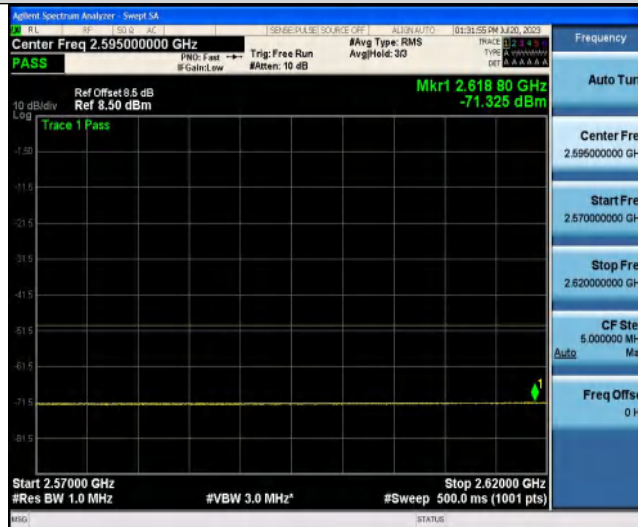

NTNV-Band3-1.4MHz-QPSK-19943-6RB#0-2110~2200-1000-3000

NTNV-Band3-1.4MHz-QPSK-19943-6RB#0-2110~2170-1000-3000

NTNV-Band3-1.4MHz-QPSK-19943-6RB#0-2300~2400-1000-3000

NTNV-Band3-1.4MHz-QPSK-19943-6RB#0-2570~2620-1000-3000