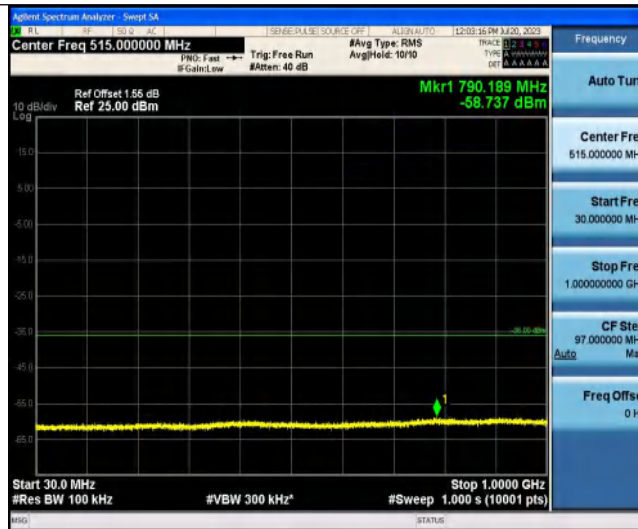

NTNV-Band3-5MHz-QPSK-19225-1RB#24-30~1000-100-300