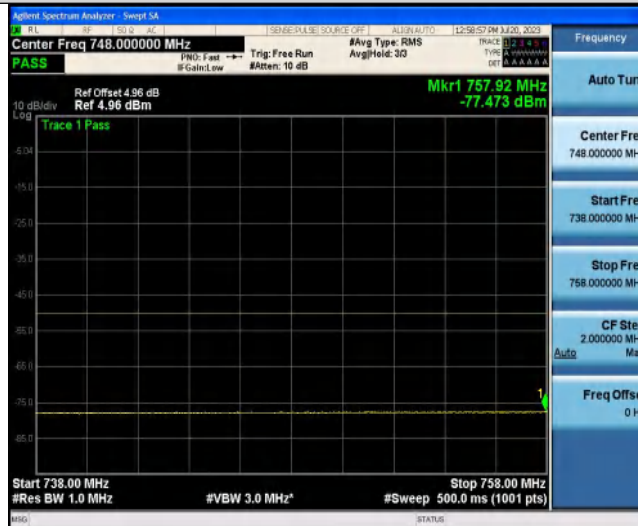

NTNV-Band3-1.4MHz-QPSK-19207-1RB#0-738~758-1000-3000