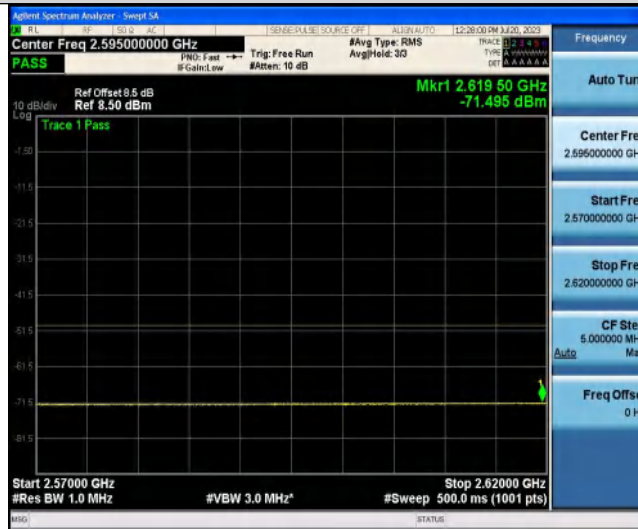

NTNV-Band3-20MHz-QPSK-19300-100RB#0-2110~2200-1000-3000

NTNV-Band3-20MHz-QPSK-19300-100RB#0-2110~2170-1000-3000

NTNV-Band3-20MHz-QPSK-19300-100RB#0-2300~2400-1000-3000

NTNV-Band3-20MHz-QPSK-19300-100RB#0-2570~2620-1000-3000