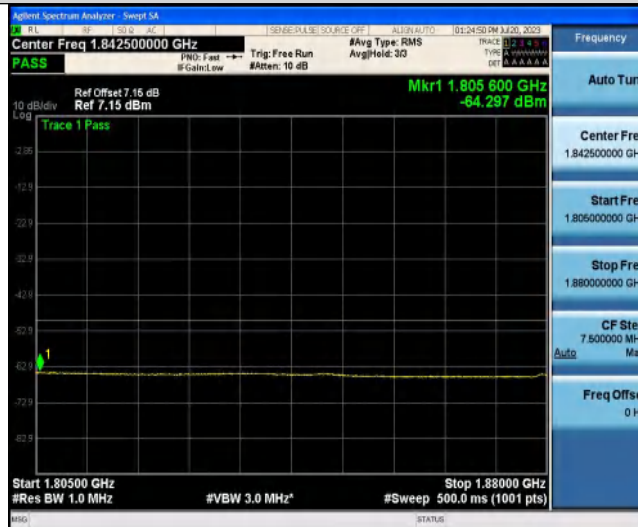

NTNV-Band3-1.4MHz-QPSK-19943-1RB#0-1805~1880-1000-3000