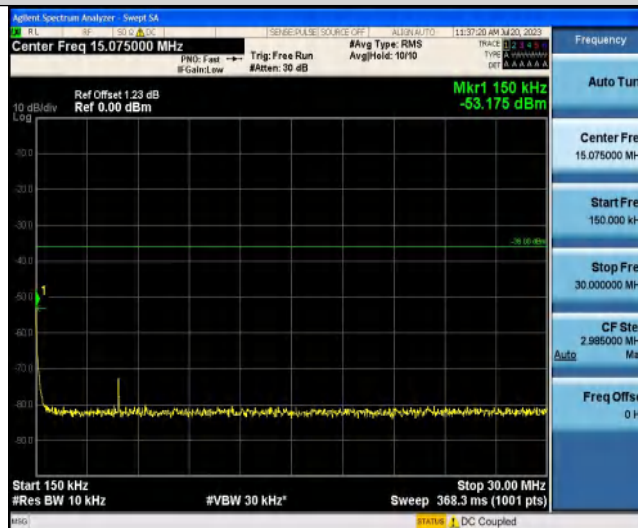

NTNV-Band3-20MHz-QPSK-19575-100RB#0-0.15~30-10-30