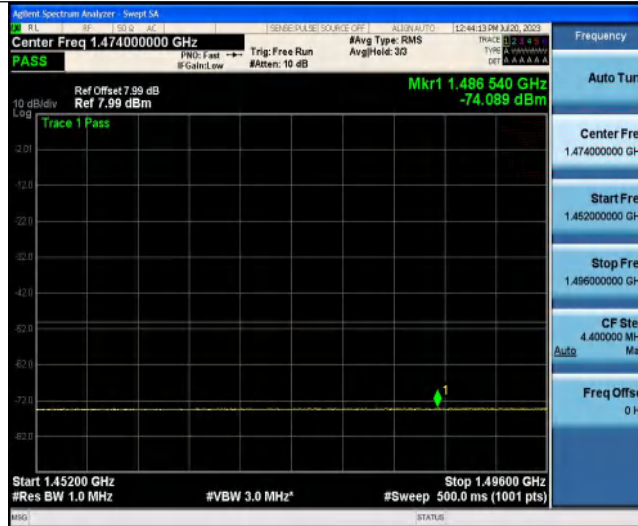

NTNV-Band3-20MHz-QPSK-19850-1RB#0-1452~1496-1000-3000