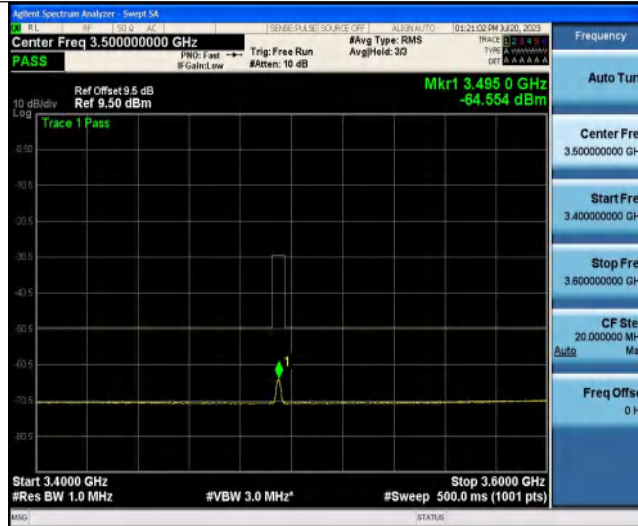

NTNV-Band3-1.4MHz-QPSK-19575-6RB#0-3400~3600-1000-3000