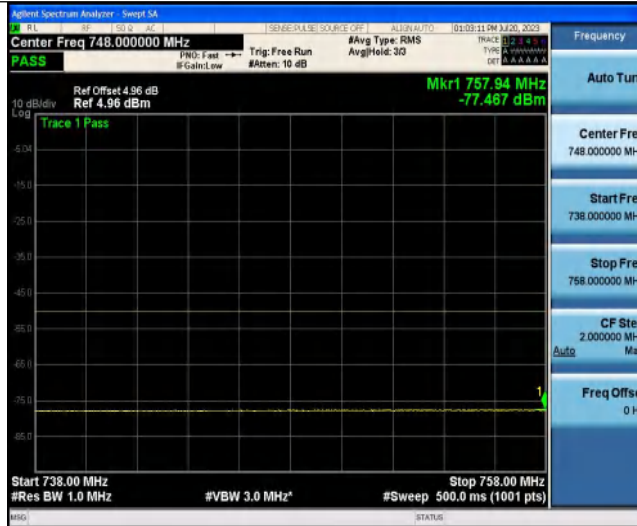

NTNV-Band3-1.4MHz-QPSK-19207-1RB#5-738~758-1000-3000