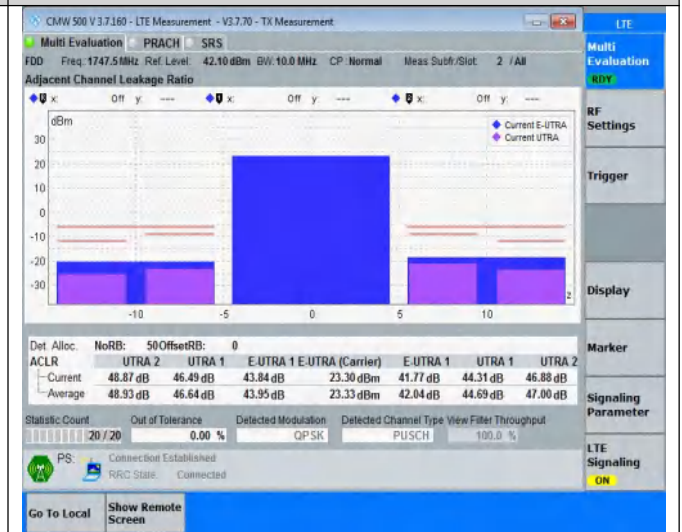

NTNV-Band3-10MHz-QPSK-19575-50RB#0