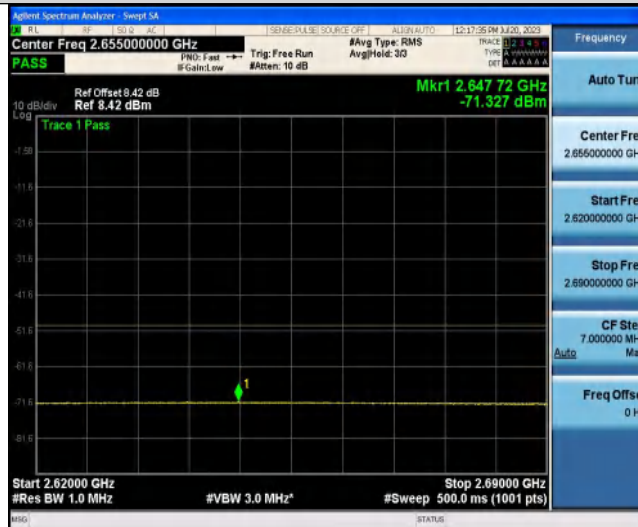

NTNV-Band3-20MHz-QPSK-19300-1RB#0-2620~2690-1000-3000