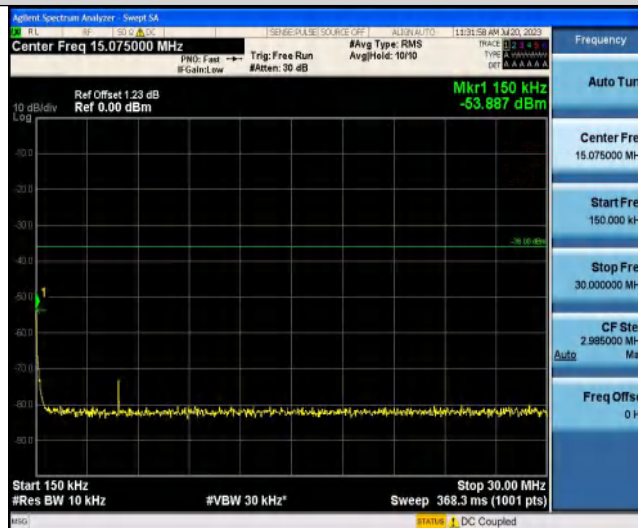

NTNV-Band3-20MHz-QPSK-19300-1RB#99-1755.5~3000-1000-3000

NTNV-Band3-20MHz-QPSK-19300-1RB#99-3000~12750-1000-3000

NTNV-Band3-20MHz-QPSK-19300-100RB#0-0.009~0.15-1-3

NTNV-Band3-20MHz-QPSK-19300-100RB#0-0.15~30-10-30

NTNV-Band3-20MHz-QPSK-19300-100RB#0-30~1000-100-300

NTNV-Band3-20MHz-QPSK-19300-100RB#0-1000~1684.5-1000-3000

NTNV-Band3-20MHz-QPSK-19300-100RB#0-1755.5~3000-1000-3000

NTNV-Band3-20MHz-QPSK-19300-100RB#0-3000~12750-1000-3000