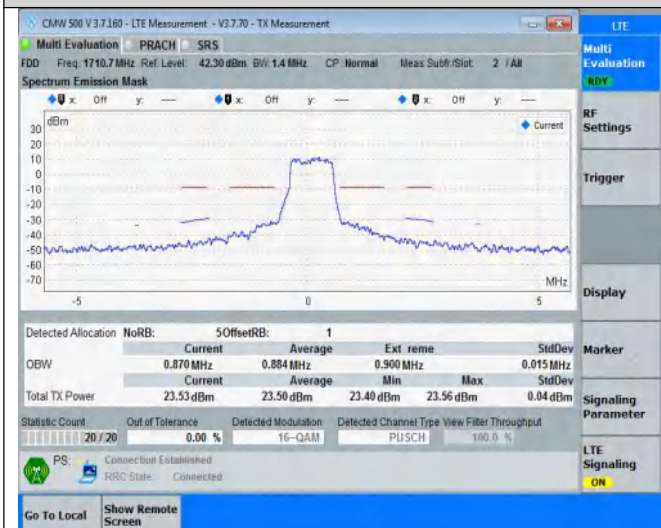

NTNV-Band3-1.4MHz-16QAM-19575-5RB#0