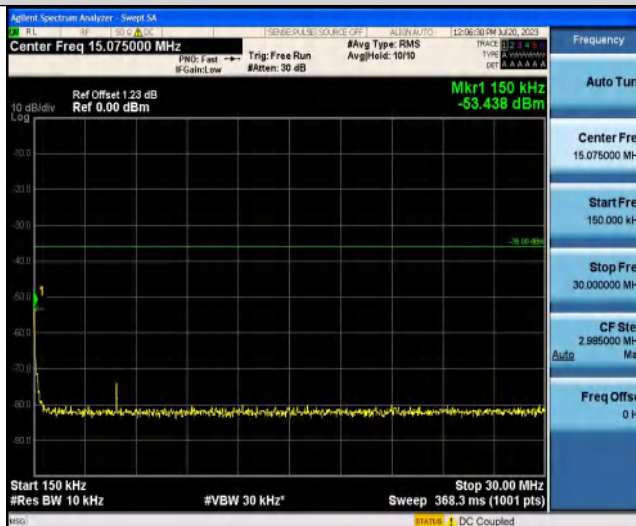

NTNV-Band3-5MHz-QPSK-19225-25RB#0-1725.5~3000-1000-3000

NTNV-Band3-5MHz-QPSK-19225-25RB#0-3000~12750-1000-3000

NTNV-Band3-5MHz-QPSK-19575-1RB#0-0.009~0.15-1-3

NTNV-Band3-5MHz-QPSK-19575-1RB#0-0.15~30-10-30

NTNV-Band3-5MHz-QPSK-19575-1RB#0-30~1000-100-300

NTNV-Band3-5MHz-QPSK-19575-1RB#0-1000~1734.5-1000-3000

NTNV-Band3-5MHz-QPSK-19575-1RB#0-1760.5~3000-1000-3000

NTNV-Band3-5MHz-QPSK-19575-1RB#0-3000~12750-1000-3000