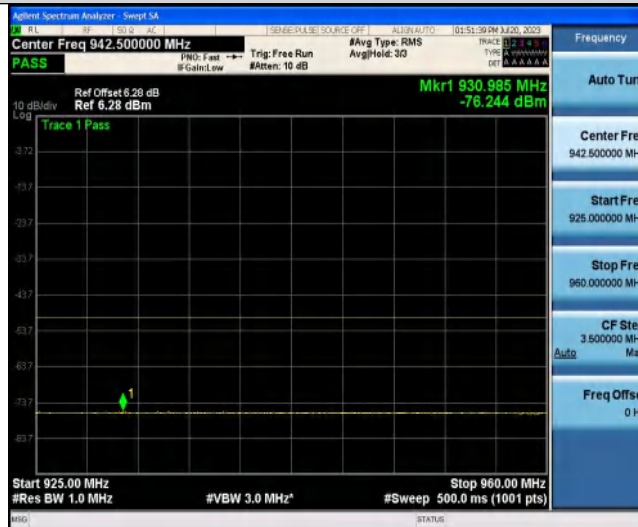

NTNV-Band3-5MHz-QPSK-19575-1RB#24-925~960-1000-3000