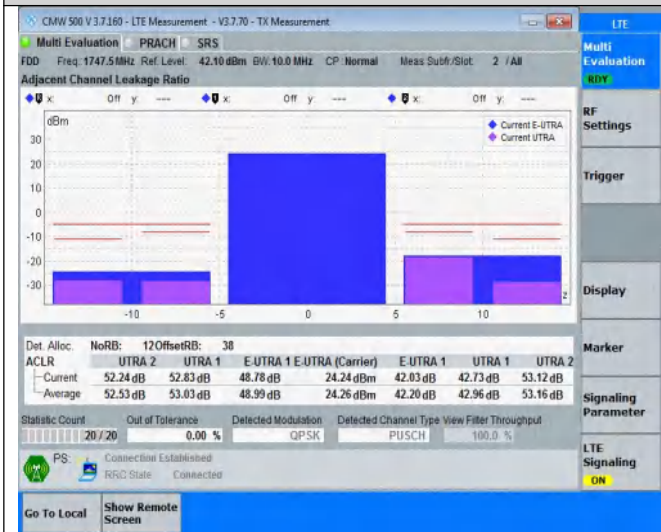

NTNV-Band3-10MHz-QPSK-19575-12RB#38