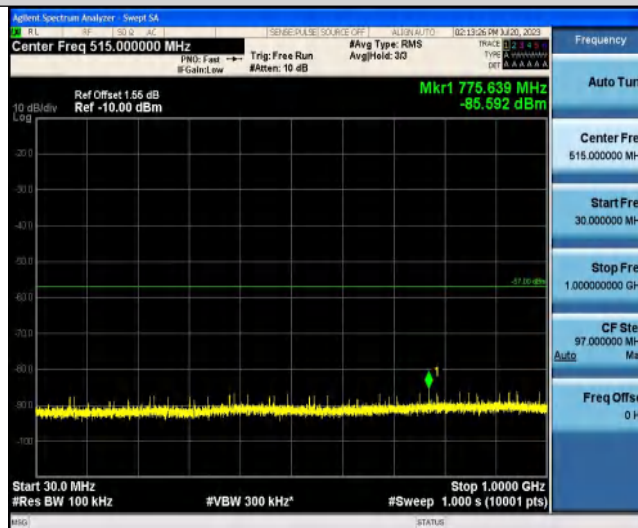

Test Graphs

NTNV-Band3-20MHz-QPSK-19300-ORB#0-30~1000-100-300

NTNV-Band3-20MHz-QPSK-19300-ORB#0-1000~12750-1000-3000

NTNV-Band3-20MHz-QPSK-19575-ORB#0-30~1000-100-300

NTNV-Band3-20MHz-QPSK-19575-ORB#0-1000~12750-1000-3000