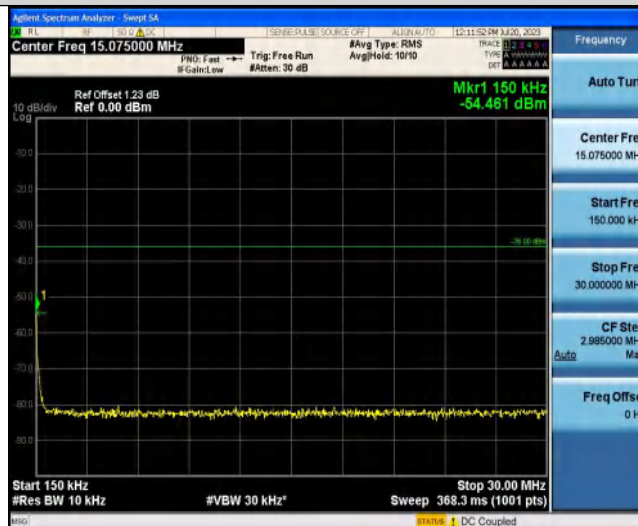

NTNV-Band3-5MHz-QPSK-19575-25RB#0-1760.5~3000-1000-3000

NTNV-Band3-5MHz-QPSK-19575-25RB#0-3000~12750-1000-3000

NTNV-Band3-5MHz-QPSK-19925-1RB#0-0.009~0.15-1-3

NTNV-Band3-5MHz-QPSK-19925-1RB#0-0.15~30-10-30

NTNV-Band3-5MHz-QPSK-19925-1RB#0-30~1000-100-300

NTNV-Band3-5MHz-QPSK-19925-1RB#0-1000~1769.5-1000-3000

NTNV-Band3-5MHz-QPSK-19925-1RB#0-1795.5~3000-1000-3000

NTNV-Band3-5MHz-QPSK-19925-1RB#0-3000~12750-1000-3000