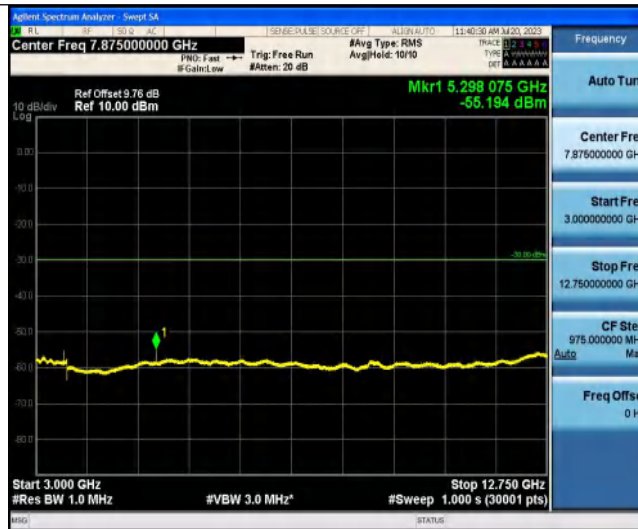

NTNV-Band3-20MHz-QPSK-19850-1RB#0-3000~12750-1000-3000