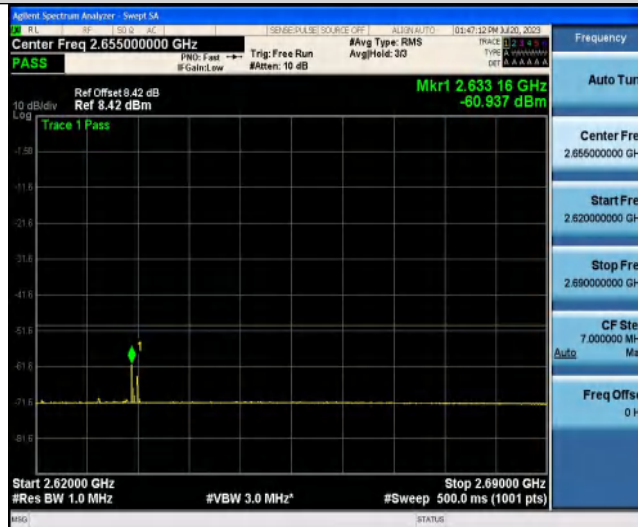

NTNV-Band3-5MHz-QPSK-19575-1RB#0-2620~2690-1000-3000