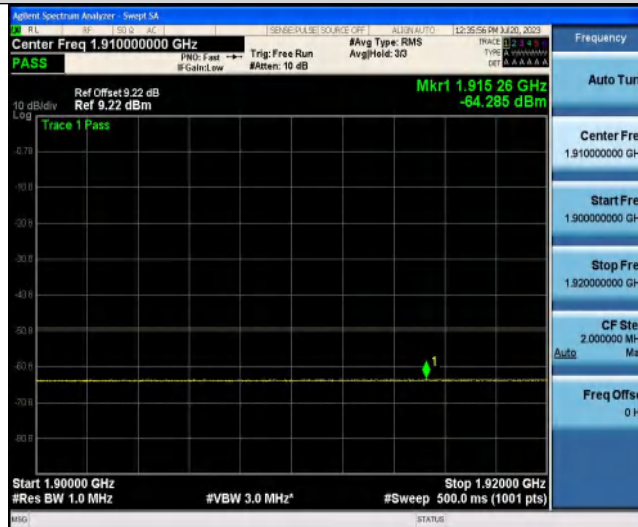

NTNV-Band3-20MHz-QPSK-19575-1RB#99-1900~1920-1000-3000