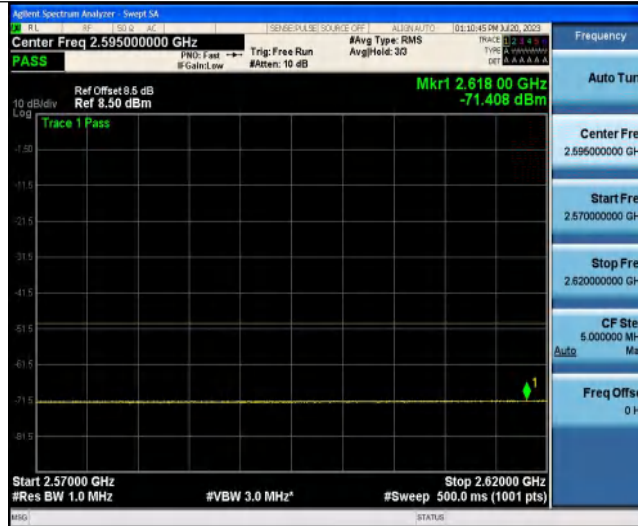

NTNV-Band3-1.4MHz-QPSK-19575-1RB#0-2570~2620-1000-3000