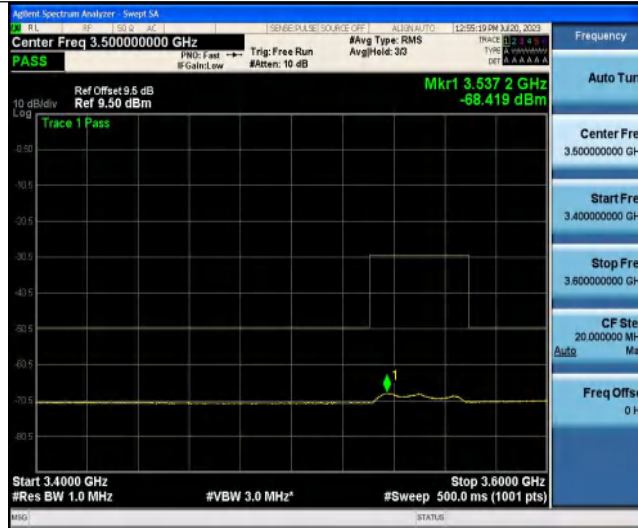

NTNV-Band3-20MHz-QPSK-19850-100RB#0-2300~2400-1000-3000

NTNV-Band3-20MHz-QPSK-19850-100RB#0-2570~2620-1000-3000

NTNV-Band3-20MHz-QPSK-19850-100RB#0-2620~2690-1000-3000

NTNV-Band3-20MHz-QPSK-19850-100RB#0-3400~3600-1000-3000