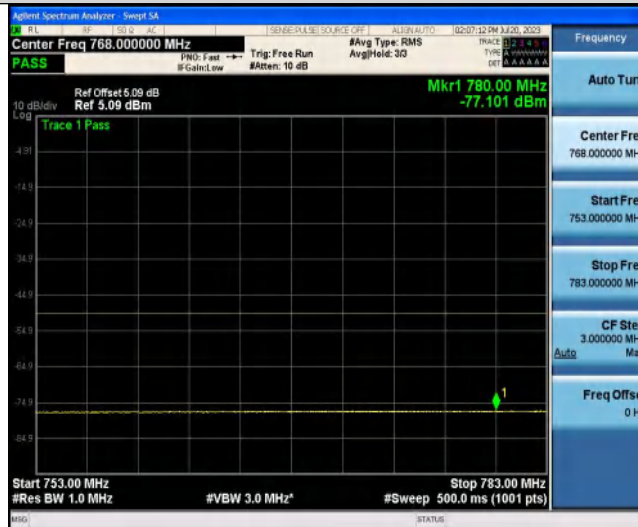

NTNV-Band3-5MHz-QPSK-19925-1RB#24-753~783-1000-3000