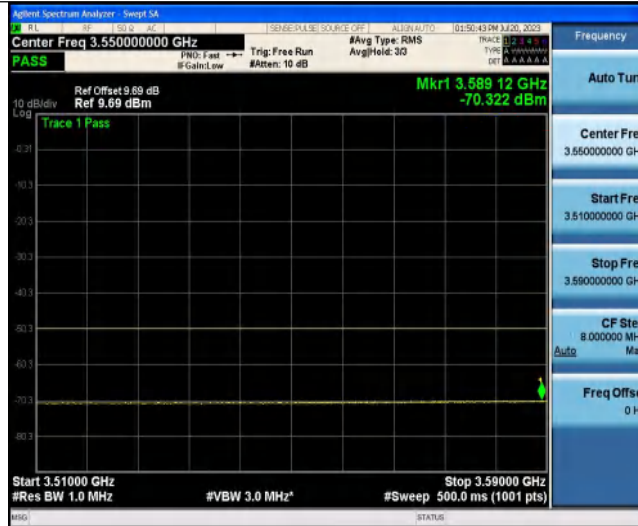

NTNV-Band3-5MHz-QPSK-19575-1RB#0-3510~3590-1000-3000