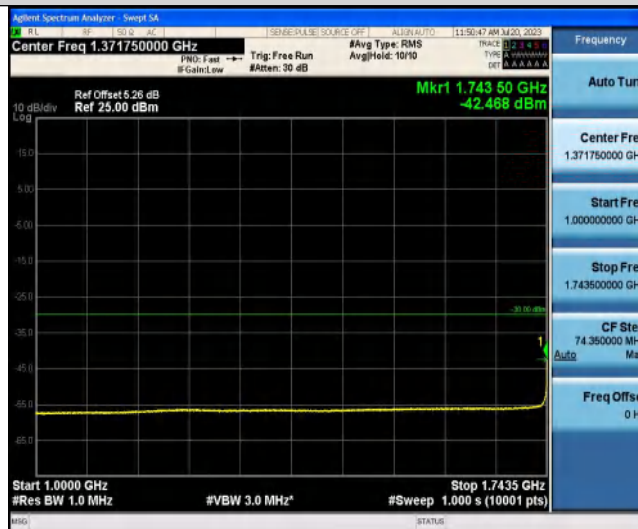

NTNV-Band3-1.4MHz-QPSK-19575-1RB#0-1000~1743.5-1000-3000