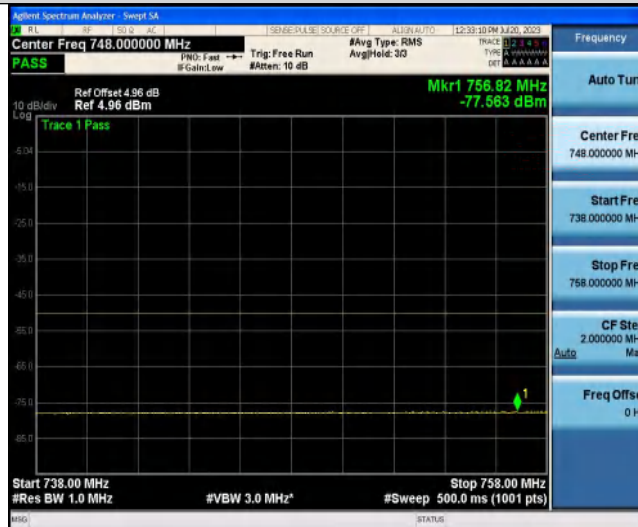

NTNV-Band3-20MHz-QPSK-19575-1RB#0-738~758-1000-3000