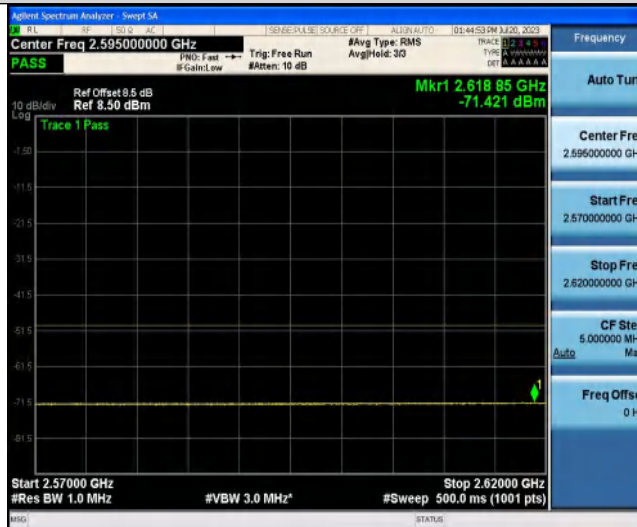

NTNV-Band3-5MHz-QPSK-19225-25RB#0-2570~2620-1000-3000