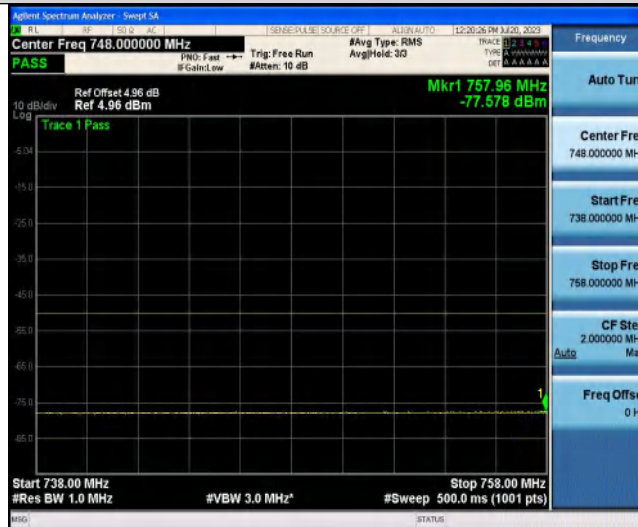

NTNV-Band3-20MHz-QPSK-19300-1RB#0-738~758-1000-3000