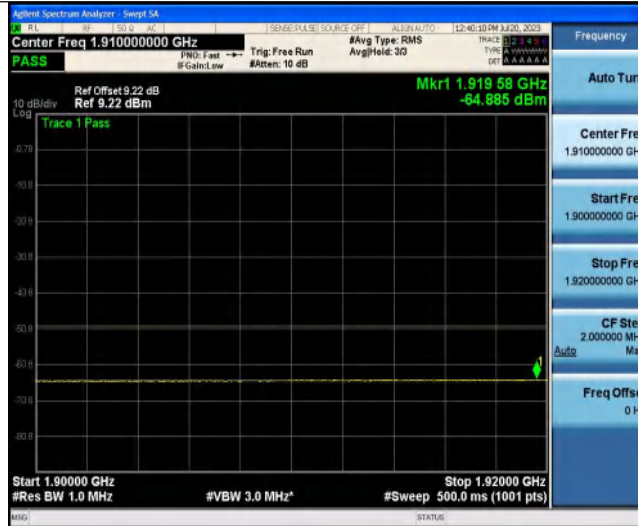

NTNV-Band3-20MHz-QPSK-19575-100RB#0-1900~1920-1000-3000