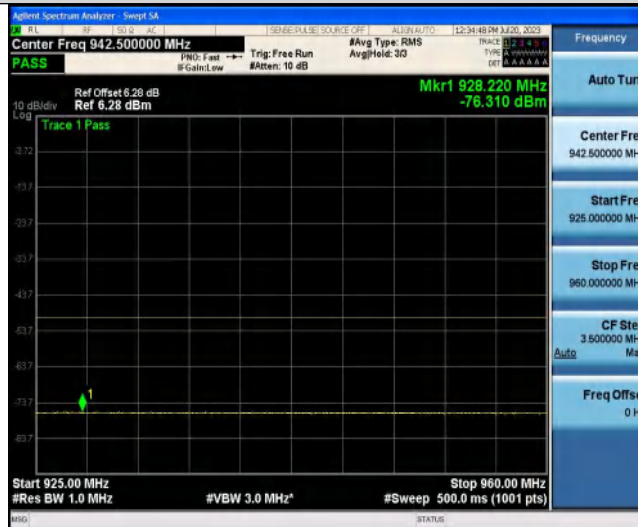

NTNV-Band3-20MHz-QPSK-19575-1RB#99-925~960-1000-3000