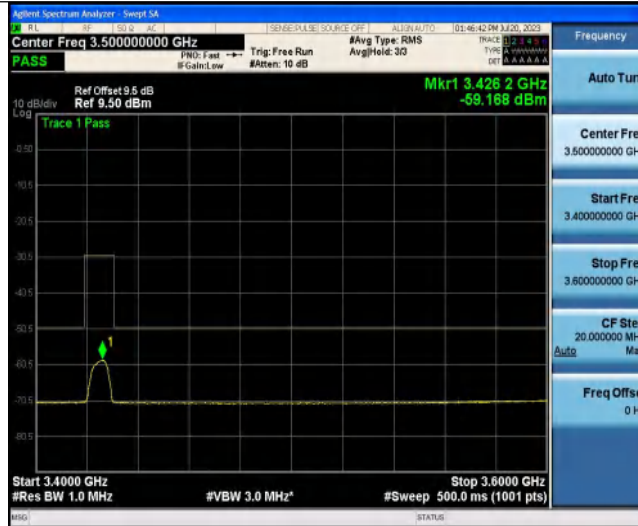

NTNV-Band3-5MHz-QPSK-19225-25RB#0-3400~3600-1000-3000