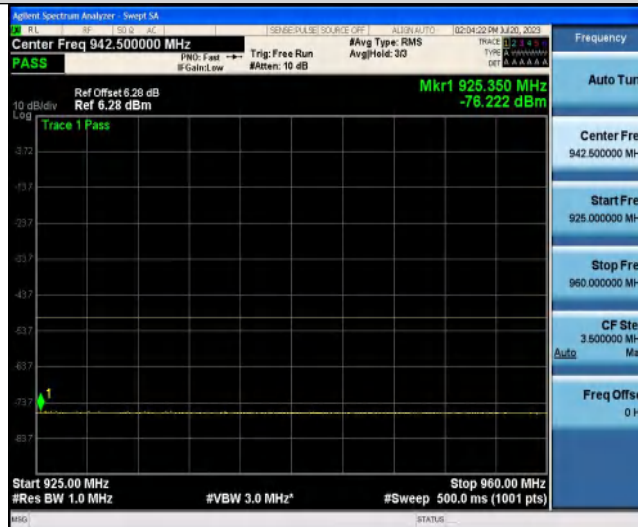

NTNV-Band3-5MHz-QPSK-19925-1RB#24-925~960-1000-3000