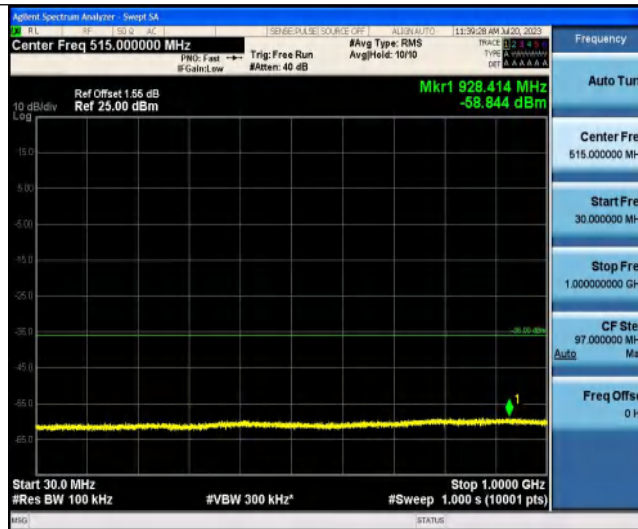

NTNV-Band3-20MHz-QPSK-19575-100RB#0-3000~12750-1000-3000

NTNV-Band3-20MHz-QPSK-19850-1RB#0-0.009~0.15-1-3

NTNV-Band3-20MHz-QPSK-19850-1RB#0-0.15~30-10-30

NTNV-Band3-20MHz-QPSK-19850-1RB#0-30~1000-100-300