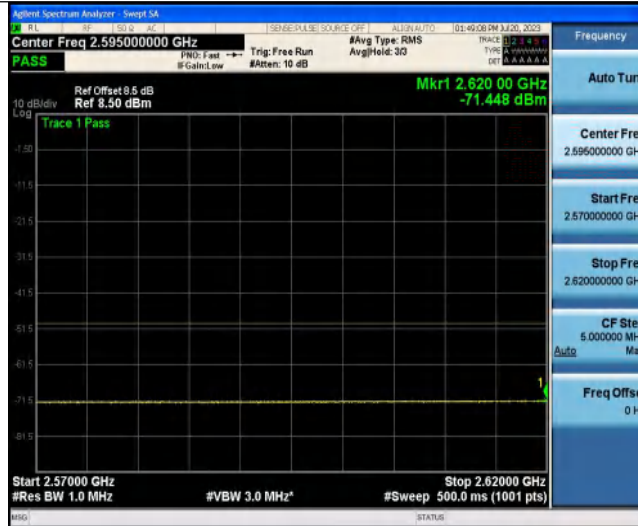

NTNV-Band3-5MHz-QPSK-19575-1RB#0-2110~2200-1000-3000

NTNV-Band3-5MHz-QPSK-19575-1RB#0-2110~2170-1000-3000

NTNV-Band3-5MHz-QPSK-19575-1RB#0-2300~2400-1000-3000

NTNV-Band3-5MHz-QPSK-19575-1RB#0-2570~2620-1000-3000