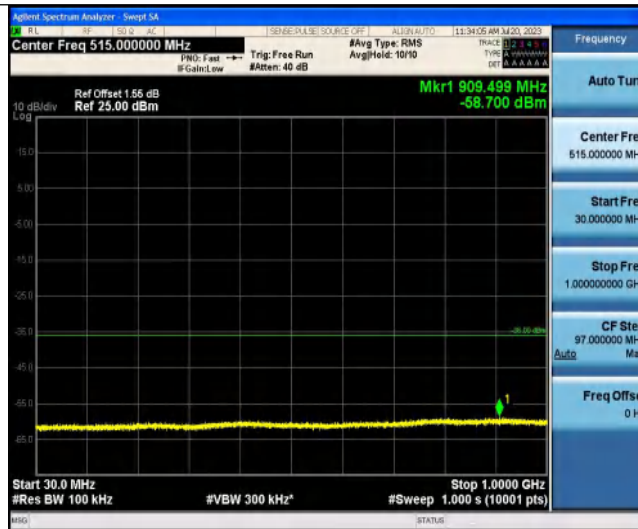

NTNV-Band3-20MHz-QPSK-19575-1RB#0-30~1000-100-300