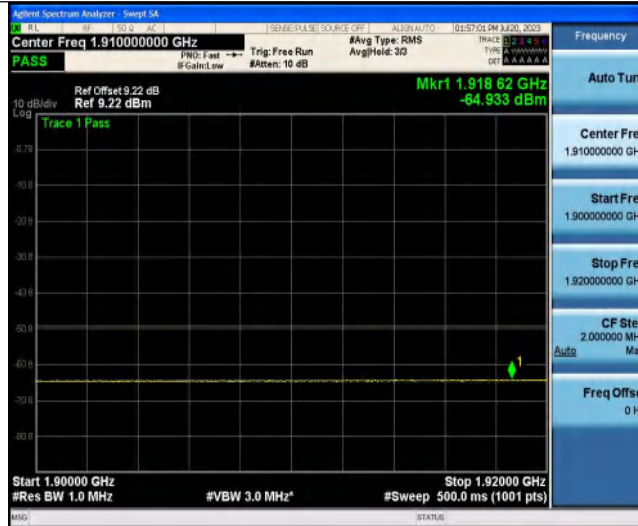

NTNV-Band3-5MHz-QPSK-19575-25RB#0-1900~1920-1000-3000