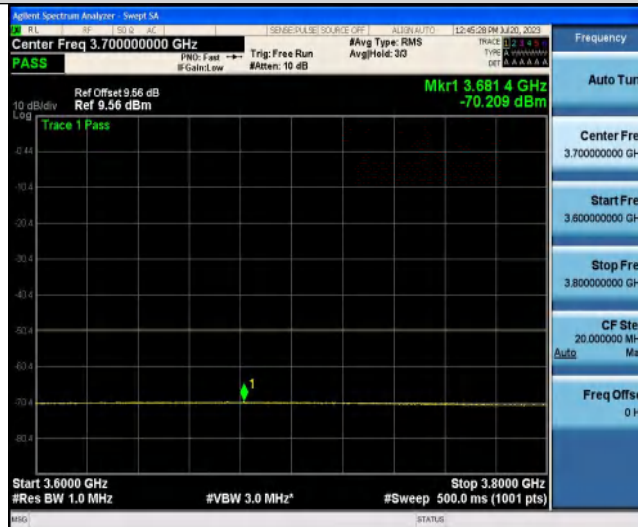

NTNV-Band3-20MHz-QPSK-19850-1RB#0-2620~2690-1000-3000

NTNV-Band3-20MHz-QPSK-19850-1RB#0-3400~3600-1000-3000

NTNV-Band3-20MHz-QPSK-19850-1RB#0-3510~3590-1000-3000

NTNV-Band3-20MHz-QPSK-19850-1RB#0-3600~3800-1000-3000