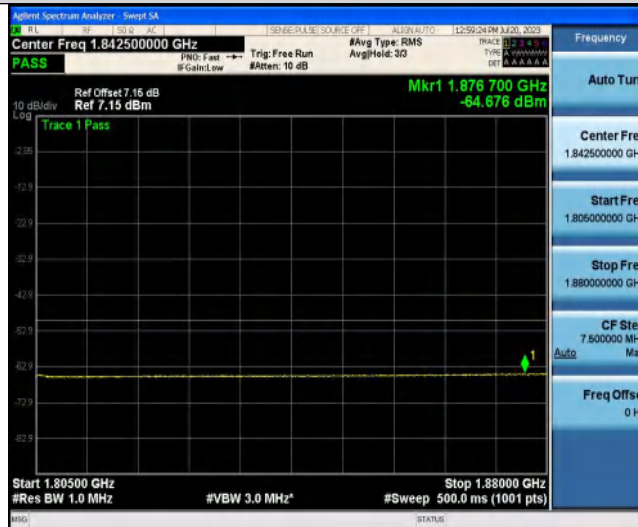

NTNV-Band3-1.4MHz-QPSK-19207-1RB#0-1805~1880-1000-3000