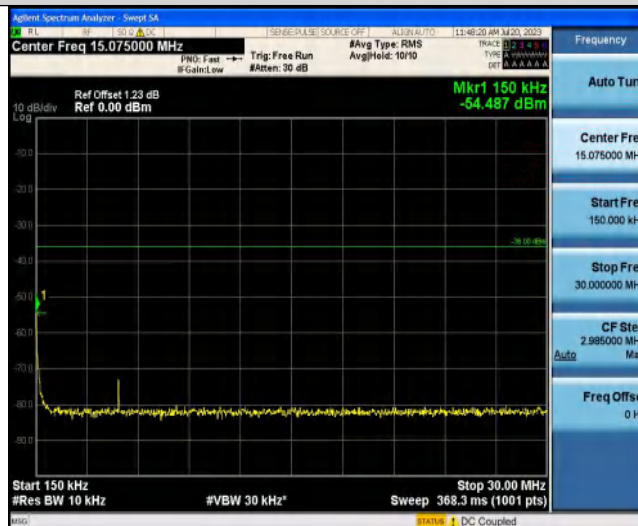

NTNV-Band3-1.4MHz-QPSK-19207-6RB#0-0.15~30-10-30