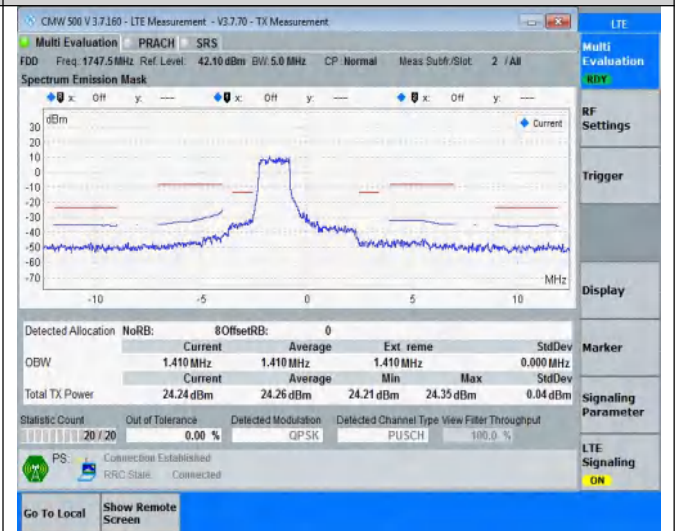

NTNV-Band3-1.4MHz-16QAM-19943-6RB#0

NTNV-Band3-5MHz-QPSK-19225-8RB#0

NTNV-Band3-5MHz-QPSK-19225-8RB#17

NTNV-Band3-5MHz-QPSK-19225-25RB#0

NTNV-Band3-5MHz-QPSK-19575-8RB#0

NTNV-Band3-5MHz-QPSK-19575-8RB#17

NTNV-Band3-5MHz-QPSK-19575-25RB#0