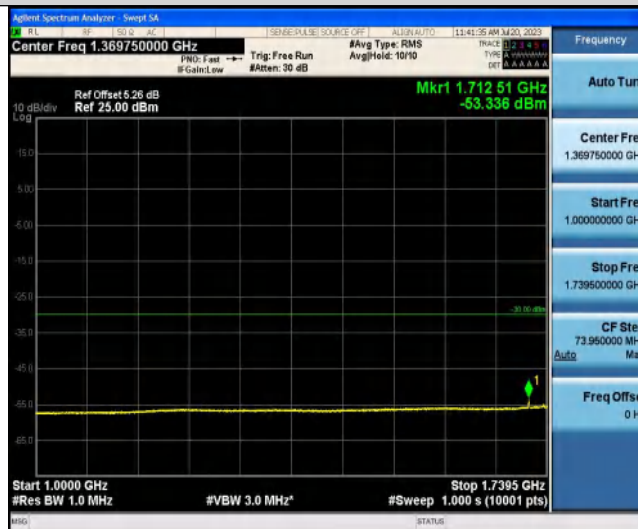

NTNV-Band3-20MHz-QPSK-19850-1RB#99-1000~1739.5-1000-3000