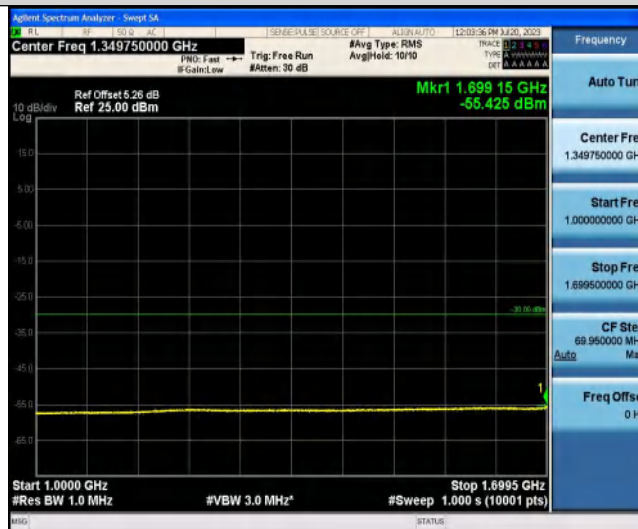

NTNV-Band3-5MHz-QPSK-19225-1RB#24-0.009~0.15-1-3

NTNV-Band3-5MHz-QPSK-19225-1RB#24-0.15~30-10-30

NTNV-Band3-5MHz-QPSK-19225-1RB#24-30~1000-100-300

NTNV-Band3-5MHz-QPSK-19225-1RB#24-1000~1699.5-1000-3000

NTNV-Band3-5MHz-QPSK-19225-1RB#24-1725.5~3000-1000-3000