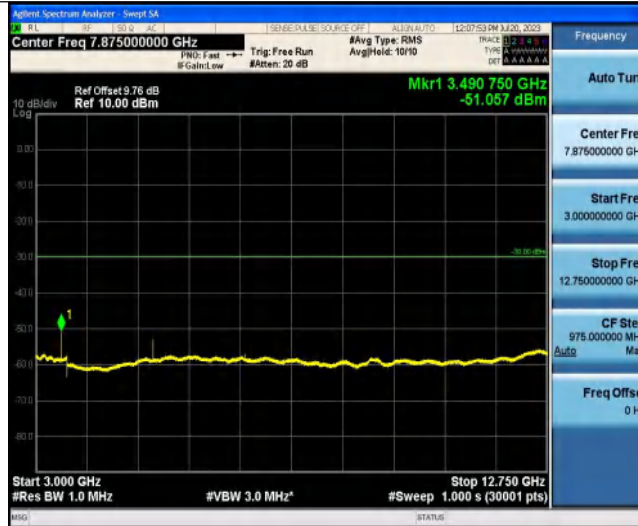

NTNV-Band3-5MHz-QPSK-19575-1RB#0-30~1000-100-300

NTNV-Band3-5MHz-QPSK-19575-1RB#0-1000~1734.5-1000-3000

NTNV-Band3-5MHz-QPSK-19575-1RB#0-1760.5~3000-1000-3000

NTNV-Band3-5MHz-QPSK-19575-1RB#0-3000~12750-1000-3000