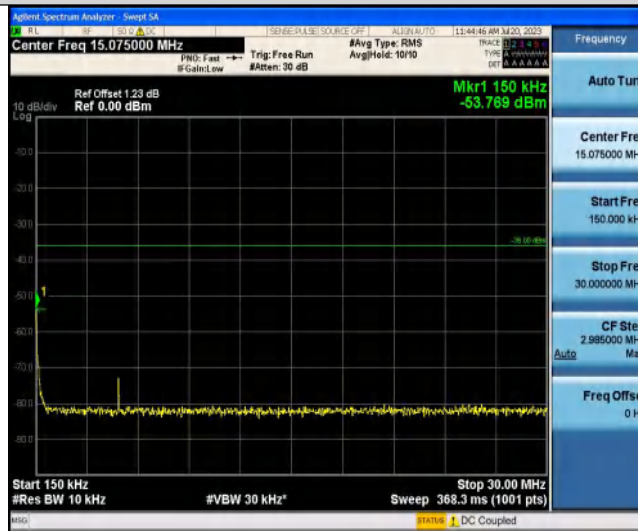

NTNV-Band3-1.4MHz-QPSK-19207-1RB#0-0.15~30-10-30