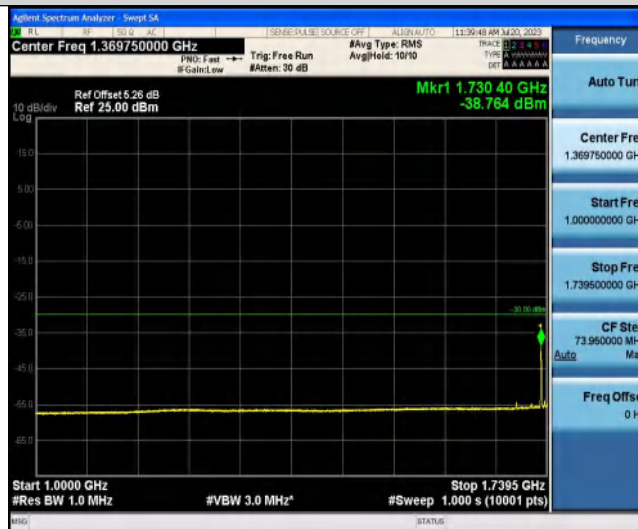

NTNV-Band3-20MHz-QPSK-19850-1RB#0-1000~1739.5-1000-3000