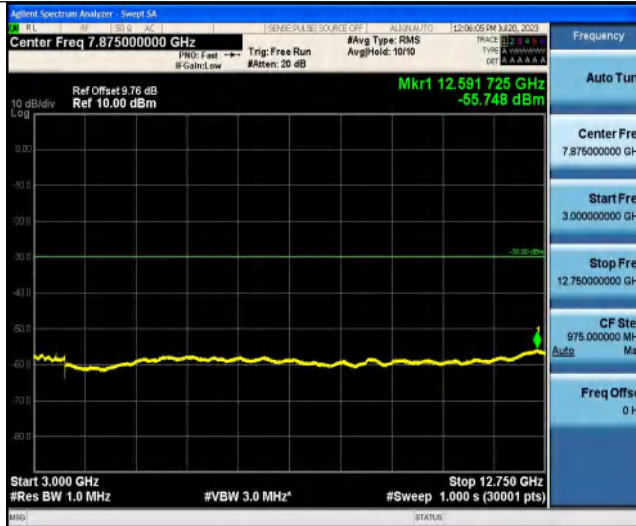

NTNV-Band3-5MHz-QPSK-19225-25RB#0-3000~12750-1000-3000