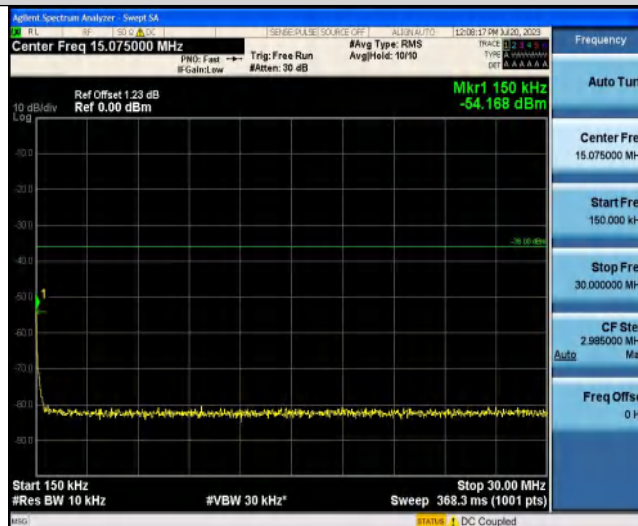

NTNV-Band3-5MHz-QPSK-19575-1RB#0-30~1000-100-300

NTNV-Band3-5MHz-QPSK-19575-1RB#0-1000~1734.5-1000-3000

NTNV-Band3-5MHz-QPSK-19575-1RB#0-1760.5~3000-1000-3000

NTNV-Band3-5MHz-QPSK-19575-1RB#0-3000~12750-1000-3000

NTNV-Band3-5MHz-QPSK-19575-1RB#24-0.009~0.15-1-3

NTNV-Band3-5MHz-QPSK-19575-1RB#24-0.15~30-10-30

NTNV-Band3-5MHz-QPSK-19575-1RB#24-30~1000-100-300

NTNV-Band3-5MHz-QPSK-19575-1RB#24-1000~1734.5-1000-3000

NTNV-Band3-5MHz-QPSK-19575-1RB#24-1760.5~3000-1000-3000