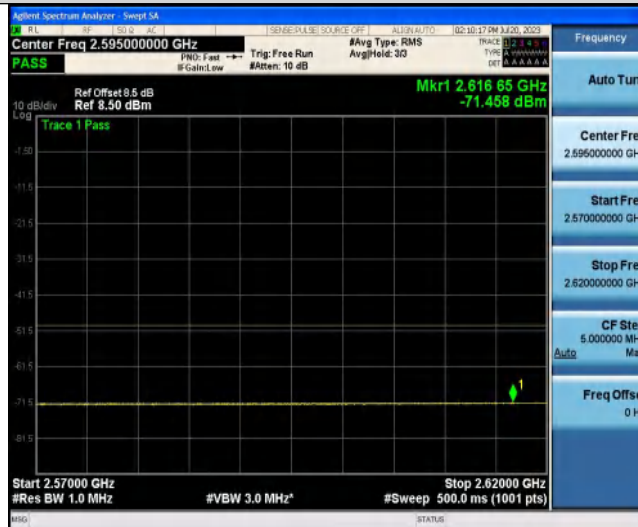

NTNV-Band3-5MHz-QPSK-19925-25RB#0-2570~2620-1000-3000