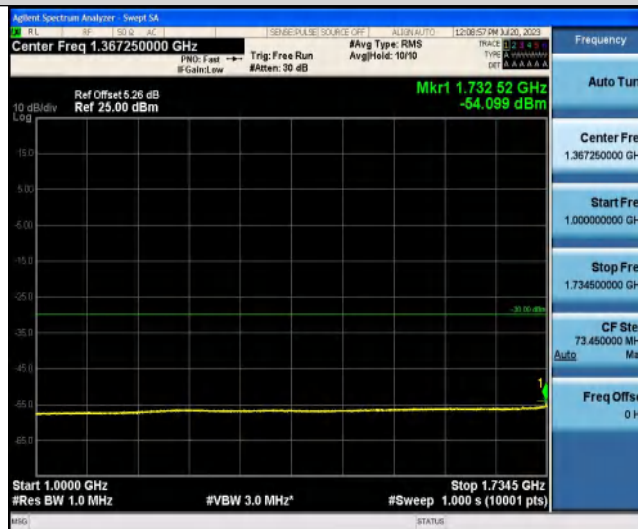

NTNV-Band3-5MHz-QPSK-19575-1RB#24-0.009~0.15-1-3

NTNV-Band3-5MHz-QPSK-19575-1RB#24-0.15~30-10-30

NTNV-Band3-5MHz-QPSK-19575-1RB#24-30~1000-100-300

NTNV-Band3-5MHz-QPSK-19575-1RB#24-1000~1734.5-1000-3000

NTNV-Band3-5MHz-QPSK-19575-1RB#24-1760.5~3000-1000-3000