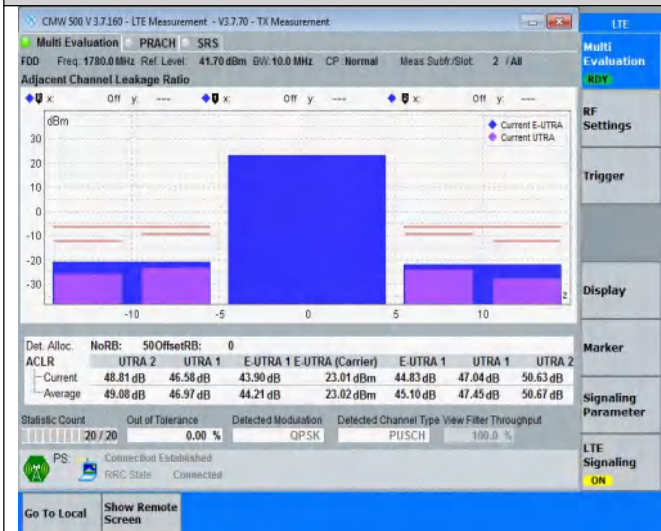

NTNV-Band3-10MHz-QPSK-19575-12RB#38

NTNV-Band3-10MHz-QPSK-19575-50RB#0

NTNV-Band3-10MHz-QPSK-19900-12RB#0

NTNV-Band3-10MHz-QPSK-19900-12RB#38

NTNV-Band3-10MHz-QPSK-19900-50RB#0

NTNV-Band3-10MHz-16QAM-19250-12RB#0