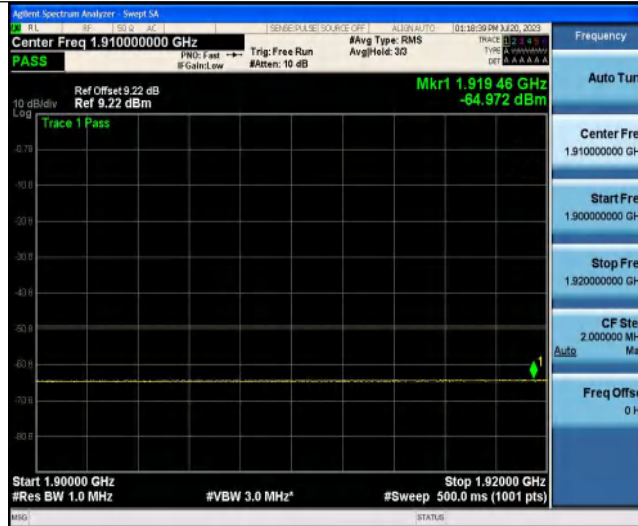

NTNV-Band3-1.4MHz-QPSK-19575-6RB#0-1900~1920-1000-3000