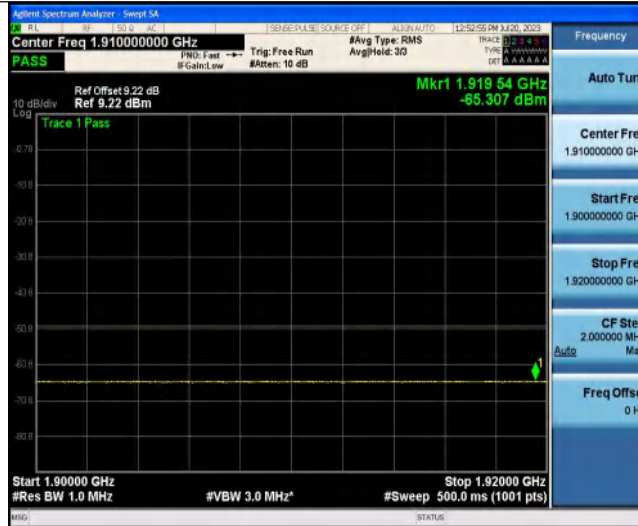

NTNV-Band3-20MHz-QPSK-19850-100RB#0-1900~1920-1000-3000