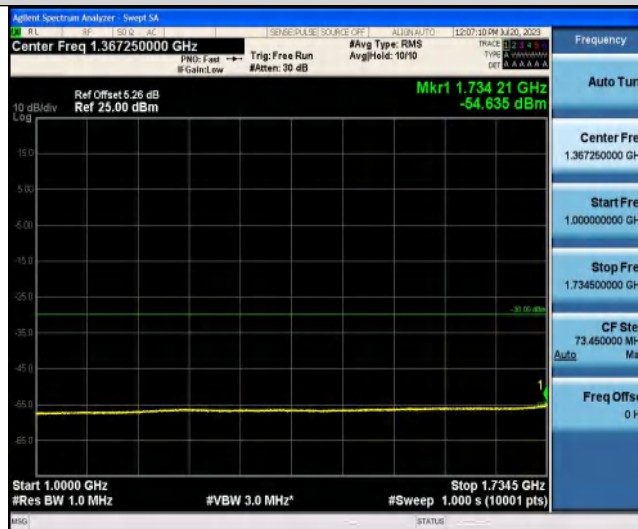

NTNV-Band3-5MHz-QPSK-19575-1RB#0-1000~1734.5-1000-3000