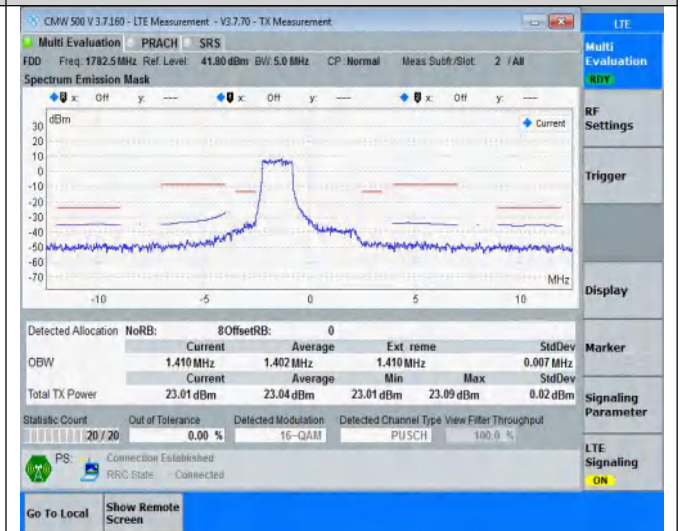

NTNV-Band3-5MHz-16QAM-19575-8RB#17

NTNV-Band3-5MHz-16QAM-19575-25RB#0

NTNV-Band3-5MHz-16QAM-19925-8RB#0

NTNV-Band3-5MHz-16QAM-19925-8RB#17

NTNV-Band3-5MHz-16QAM-19925-25RB#0

NTNV-Band3-10MHz-QPSK-19250-12RB#0