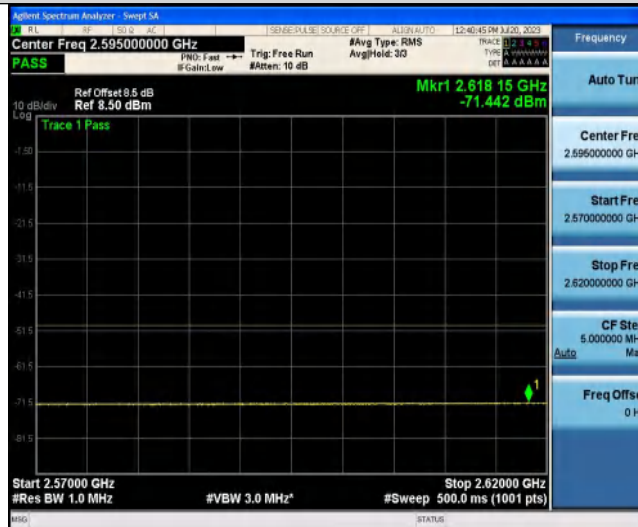

NTNV-Band3-20MHz-QPSK-19575-100RB#0-2570~2620-1000-3000