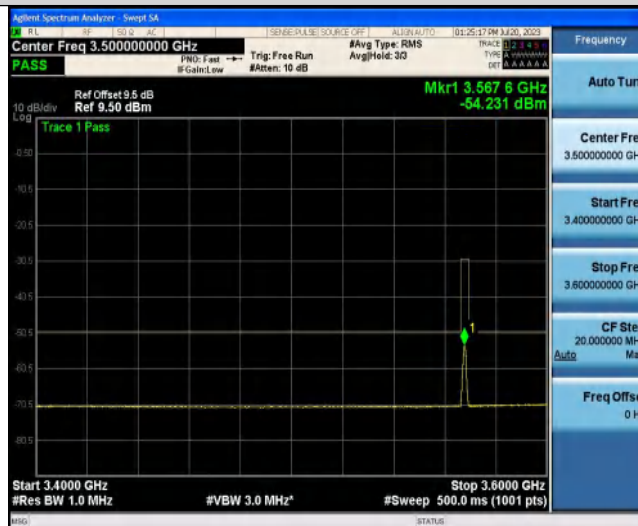

NTNV-Band3-1.4MHz-QPSK-19943-1RB#0-2300~2400-1000-3000

NTNV-Band3-1.4MHz-QPSK-19943-1RB#0-2570~2620-1000-3000

NTNV-Band3-1.4MHz-QPSK-19943-1RB#0-2620~2690-1000-3000

NTNV-Band3-1.4MHz-QPSK-19943-1RB#0-3400~3600-1000-3000