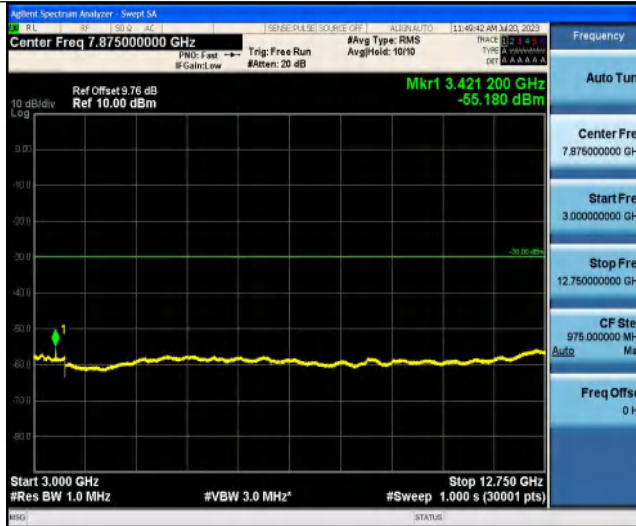

NTNV-Band3-1.4MHz-QPSK-19207-6RB#0-3000~12750-1000-3000