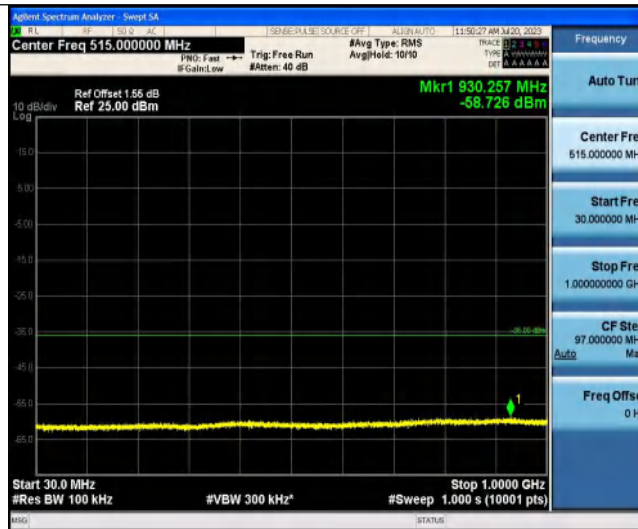

NTNV-Band3-1.4MHz-QPSK-19575-1RB#0-30~1000-100-300