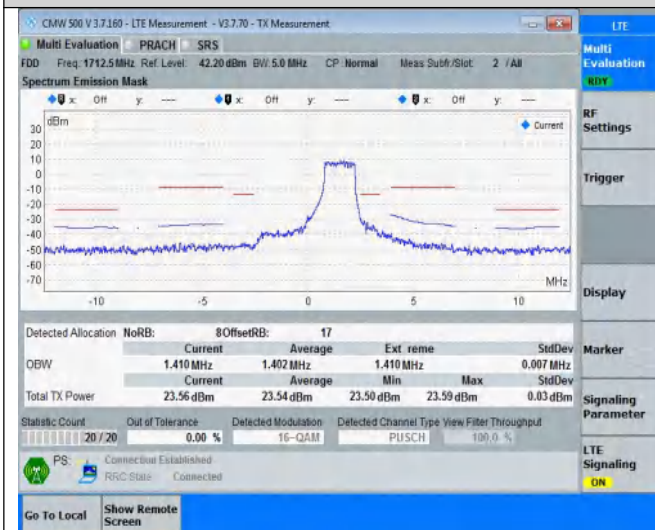

NTNV-Band3-5MHz-QPSK-19925-8RB#0

NTNV-Band3-5MHz-QPSK-19925-8RB#17

NTNV-Band3-5MHz-QPSK-19925-25RB#0

NTNV-Band3-5MHz-16QAM-19225-8RB#0

NTNV-Band3-5MHz-16QAM-19225-8RB#17

NTNV-Band3-5MHz-16QAM-19225-25RB#0

NTNV-Band3-5MHz-16QAM-19575-8RB#0