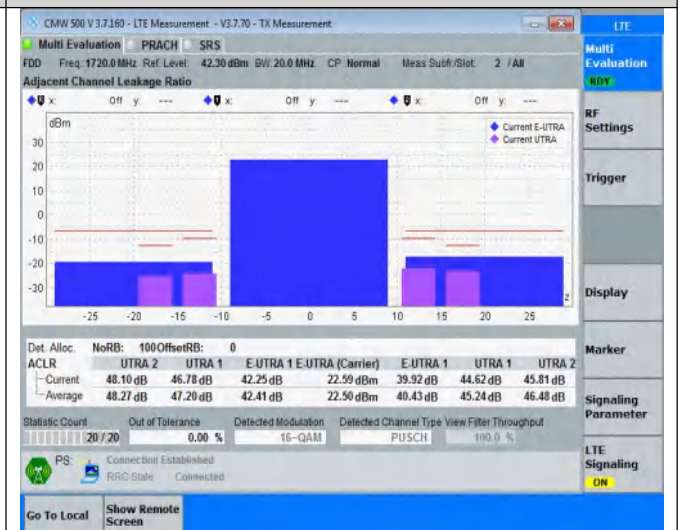

NTNV-Band3-20MHz-16QAM-19300-100RB#0