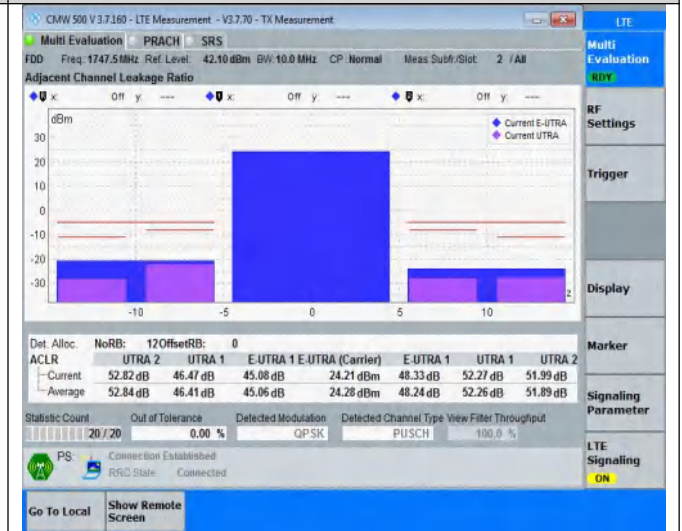

NTNV-Band3-10MHz-QPSK-19575-12RB#0