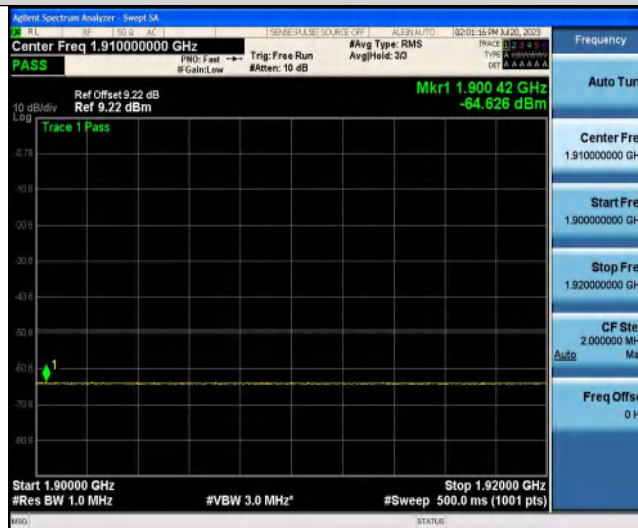

NTNV-Band3-5MHz-QPSK-19925-1RB#0-1900~1920-1000-3000