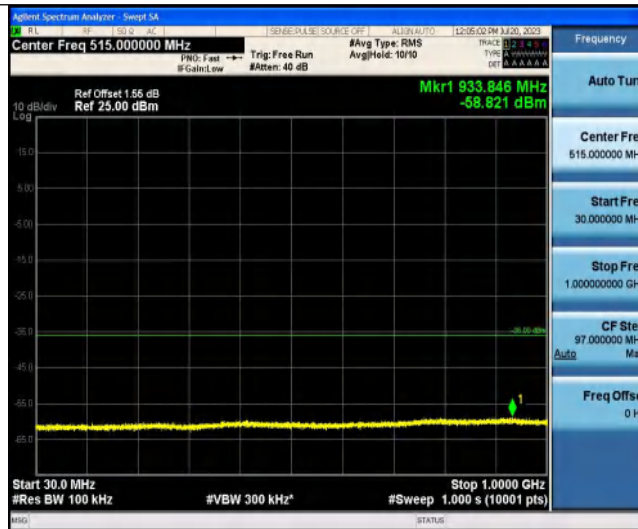

NTNV-Band3-5MHz-QPSK-19225-1RB#24-3000~12750-1000-3000

NTNV-Band3-5MHz-QPSK-19225-25RB#0-0.009~0.15-1-3

NTNV-Band3-5MHz-QPSK-19225-25RB#0-0.15~30-10-30

NTNV-Band3-5MHz-QPSK-19225-25RB#0-30~1000-100-300

NTNV-Band3-5MHz-QPSK-19225-25RB#0-1000~1699.5-1000-3000