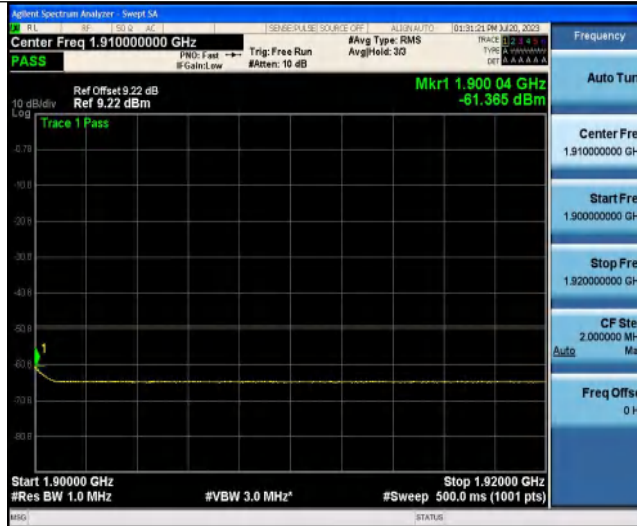

NTNV-Band3-1.4MHz-QPSK-19943-6RB#0-925~960-1000-3000

NTNV-Band3-1.4MHz-QPSK-19943-6RB#0-1452~1496-1000-3000

NTNV-Band3-1.4MHz-QPSK-19943-6RB#0-1805~1880-1000-3000

NTNV-Band3-1.4MHz-QPSK-19943-6RB#0-1900~1920-1000-3000