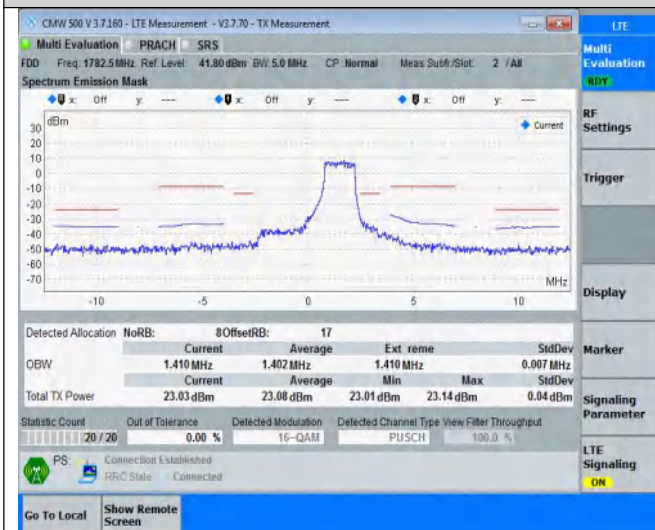

NTNV-Band3-5MHz-16QAM-19575-8RB#17

NTNV-Band3-5MHz-16QAM-19575-25RB#0

NTNV-Band3-5MHz-16QAM-19925-8RB#0

NTNV-Band3-5MHz-16QAM-19925-8RB#17

NTNV-Band3-5MHz-16QAM-19925-25RB#0

NTNV-Band3-10MHz-QPSK-19250-12RB#0