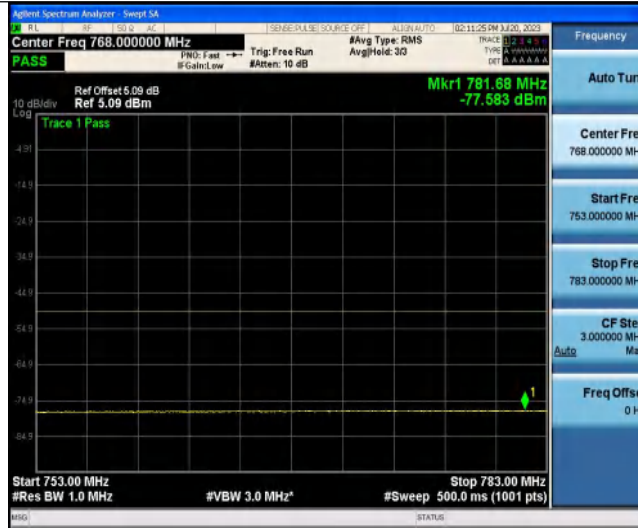

NTNV-Band3-5MHz-QPSK-19925-25RB#0-753~783-1000-3000