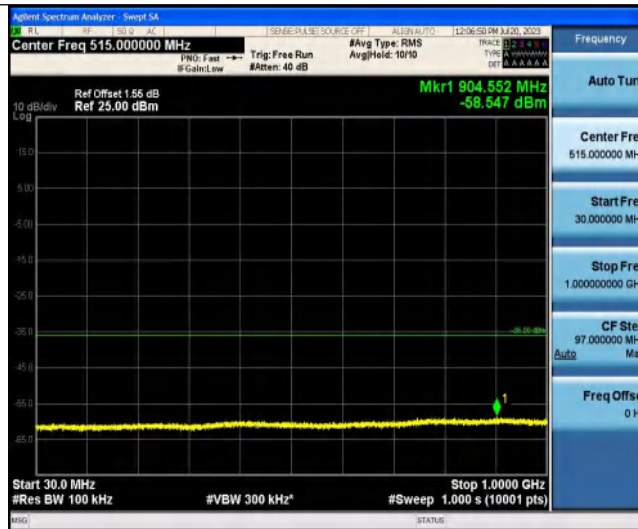

NTNV-Band3-5MHz-QPSK-19225-25RB#0-1725.5~3000-1000-3000

NTNV-Band3-5MHz-QPSK-19225-25RB#0-3000~12750-1000-3000

NTNV-Band3-5MHz-QPSK-19575-1RB#0-0.009~0.15-1-3

NTNV-Band3-5MHz-QPSK-19575-1RB#0-0.15~30-10-30

NTNV-Band3-5MHz-QPSK-19575-1RB#0-30~1000-100-300

NTNV-Band3-5MHz-QPSK-19575-1RB#0-1000~1734.5-1000-3000

NTNV-Band3-5MHz-QPSK-19575-1RB#0-1760.5~3000-1000-3000

NTNV-Band3-5MHz-QPSK-19575-1RB#0-3000~12750-1000-3000