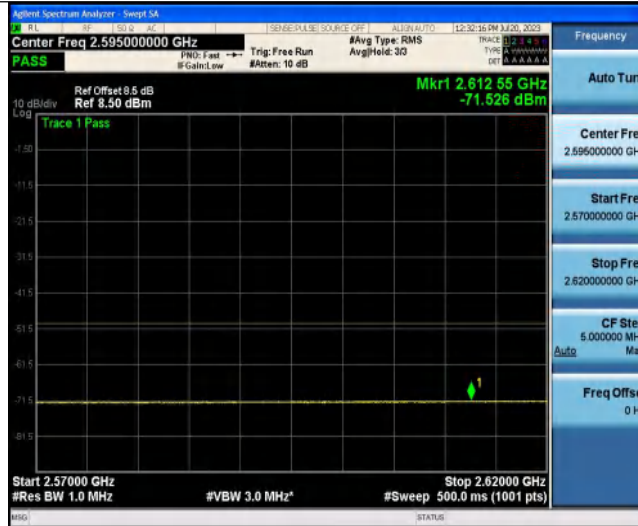

NTNV-Band3-20MHz-QPSK-19575-1RB#0-2570~2620-1000-3000