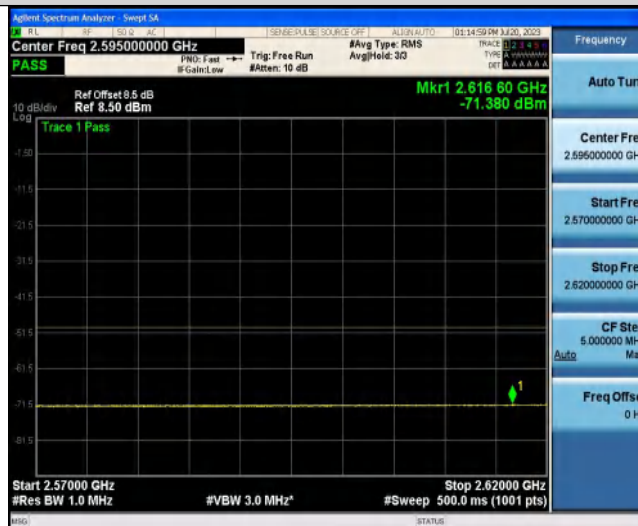

NTNV-Band3-1.4MHz-QPSK-19575-1RB#5-2110~2200-1000-3000

NTNV-Band3-1.4MHz-QPSK-19575-1RB#5-2110~2170-1000-3000

NTNV-Band3-1.4MHz-QPSK-19575-1RB#5-2300~2400-1000-3000

NTNV-Band3-1.4MHz-QPSK-19575-1RB#5-2570~2620-1000-3000