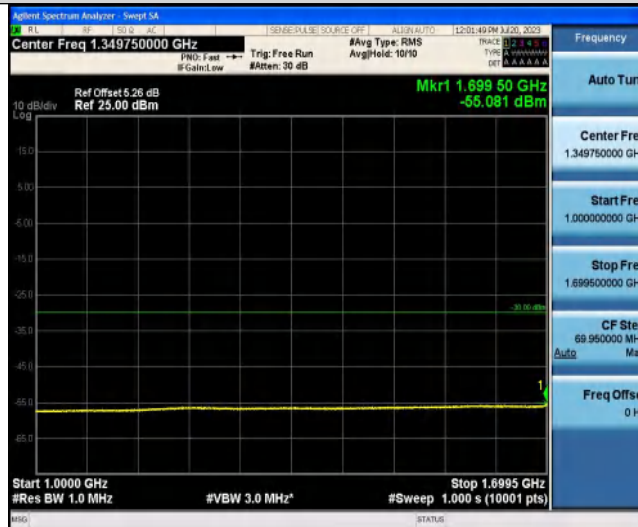

NTNV-Band3-1.4MHz-QPSK-19943-6RB#0-1788.3~3000-1000-3000

NTNV-Band3-1.4MHz-QPSK-19943-6RB#0-3000~12750-1000-3000

NTNV-Band3-5MHz-QPSK-19225-1RB#0-0.009~0.15-1-3

NTNV-Band3-5MHz-QPSK-19225-1RB#0-0.15~30-10-30

NTNV-Band3-5MHz-QPSK-19225-1RB#0-30~1000-100-300

NTNV-Band3-5MHz-QPSK-19225-1RB#0-1000~1699.5-1000-3000

NTNV-Band3-5MHz-QPSK-19225-1RB#0-1725.5~3000-1000-3000

NTNV-Band3-5MHz-QPSK-19225-1RB#0-3000~12750-1000-3000