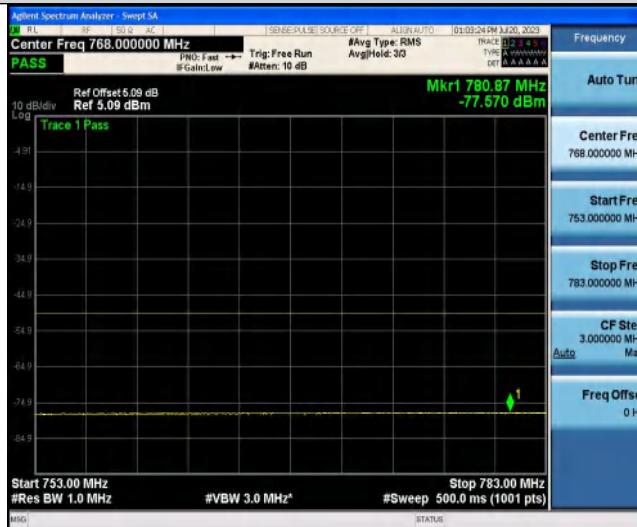

NTNV-Band3-1.4MHz-QPSK-19207-1RB#5-753~783-1000-3000