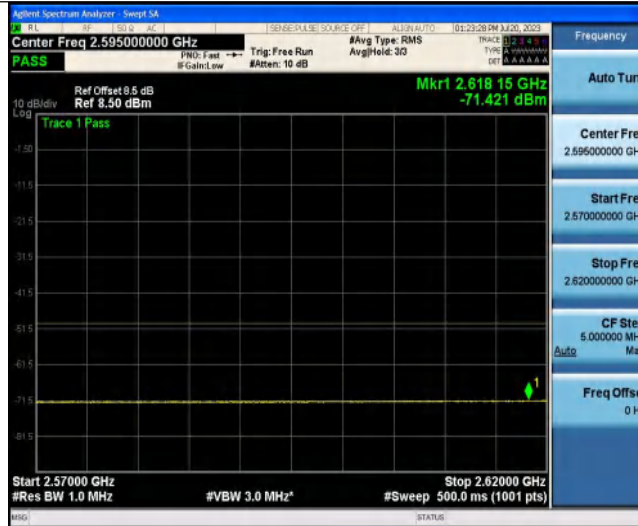

NTNV-Band3-1.4MHz-QPSK-19943-1RB#0-2570~2620-1000-3000