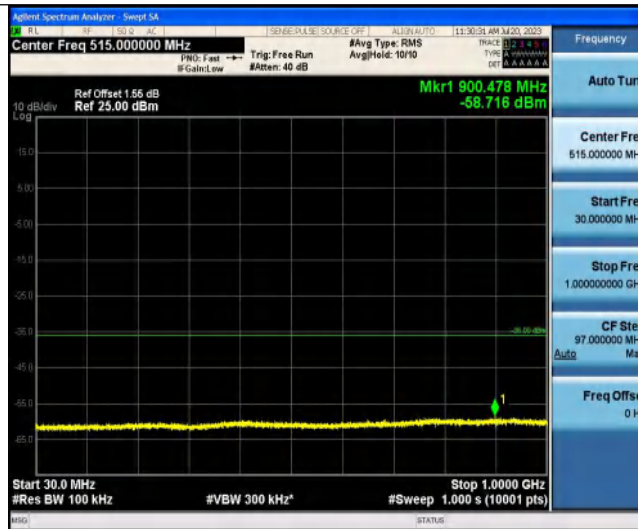

NTNV-Band3-20MHz-QPSK-19300-1RB#99-30~1000-100-300