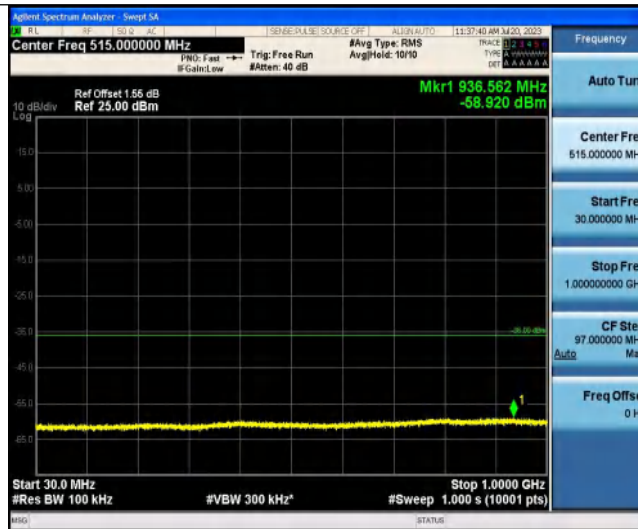

NTNV-Band3-20MHz-QPSK-19575-100RB#0-30~1000-100-300