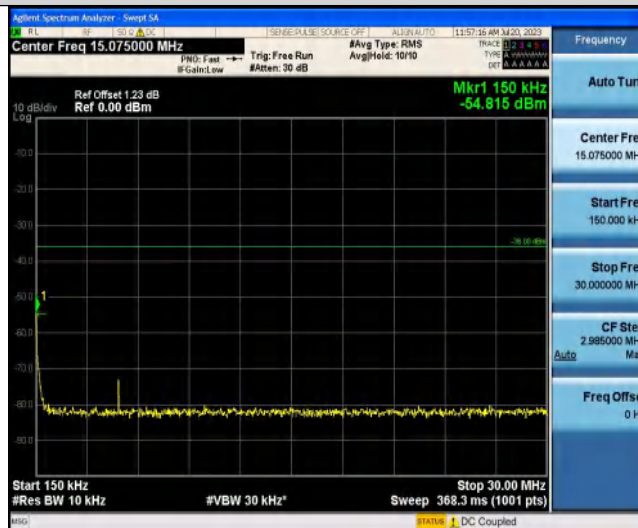

NTNV-Band3-1.4MHz-QPSK-19943-1RB#0-1788.3~3000-1000-3000

NTNV-Band3-1.4MHz-QPSK-19943-1RB#0-3000~12750-1000-3000

NTNV-Band3-1.4MHz-QPSK-19943-1RB#5-0.009~0.15-1-3

NTNV-Band3-1.4MHz-QPSK-19943-1RB#5-0.15~30-10-30