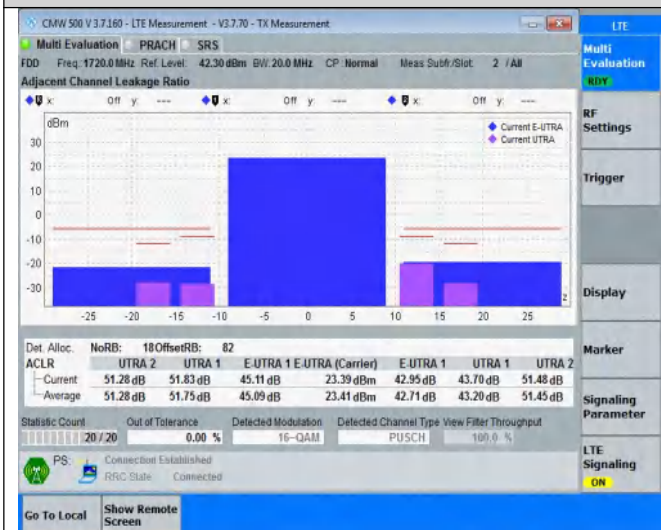

NTNV-Band3-20MHz-16QAM-19300-18RB#82