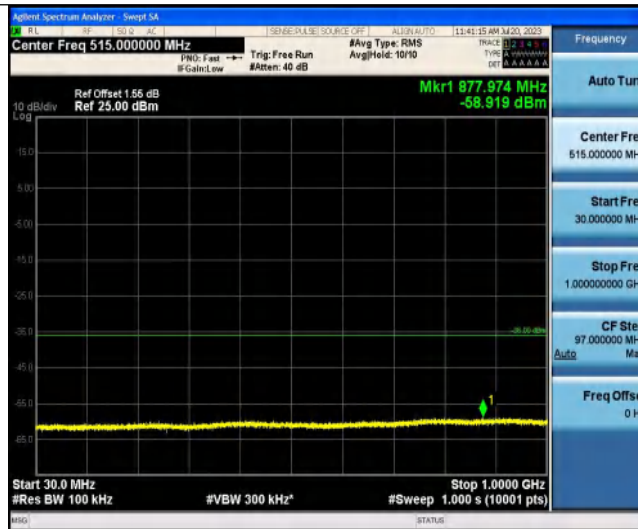

NTNV-Band3-20MHz-QPSK-19850-1RB#99-30~1000-100-300