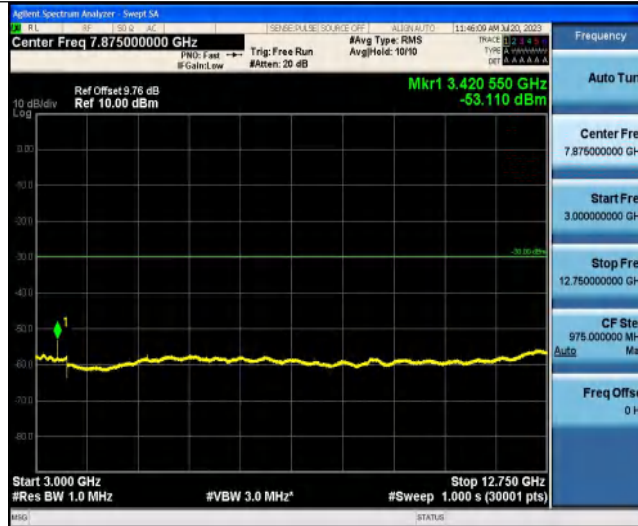

NTNV-Band3-1.4MHz-QPSK-19207-1RB#0-3000~12750-1000-3000