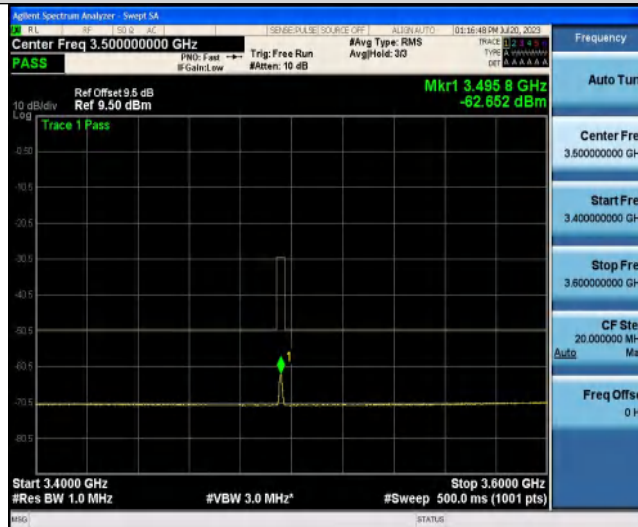

NTNV-Band3-1.4MHz-QPSK-19575-1RB#5-3400~3600-1000-3000