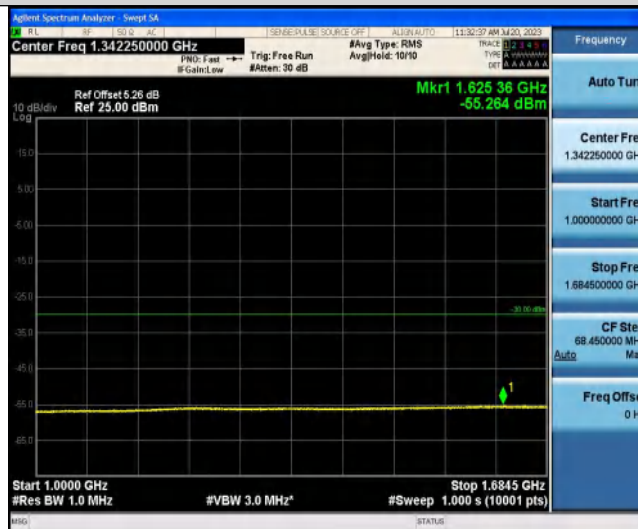

NTNV-Band3-20MHz-QPSK-19300-100RB#0-1000~1684.5-1000-3000