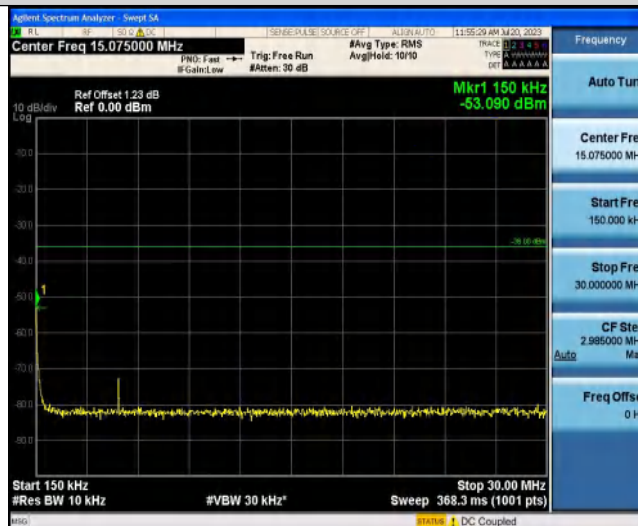

NTNV-Band3-1.4MHz-QPSK-19943-1RB#0-0.15~30-10-30