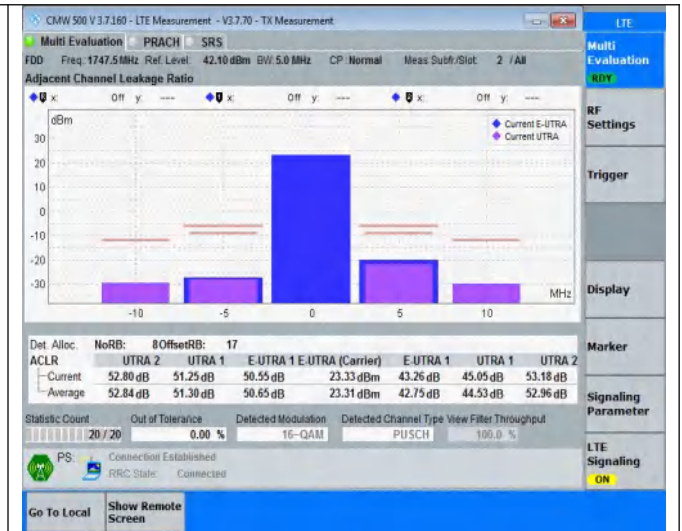

NTNV-Band3-5MHz-16QAM-19225-8RB#17

NTNV-Band3-5MHz-16QAM-19225-25RB#0

NTNV-Band3-5MHz-16QAM-19575-8RB#0

NTNV-Band3-5MHz-16QAM-19575-8RB#17

NTNV-Band3-5MHz-16QAM-19575-25RB#0

NTNV-Band3-5MHz-16QAM-19925-8RB#0