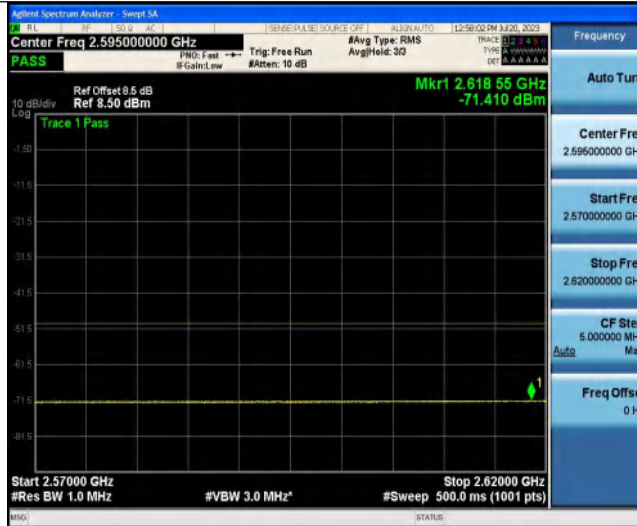

NTNV-Band3-1.4MHz-QPSK-19207-1RB#0-2110~2200-1000-3000

NTNV-Band3-1.4MHz-QPSK-19207-1RB#0-2110~2170-1000-3000

NTNV-Band3-1.4MHz-QPSK-19207-1RB#0-2300~2400-1000-3000

NTNV-Band3-1.4MHz-QPSK-19207-1RB#0-2570~2620-1000-3000