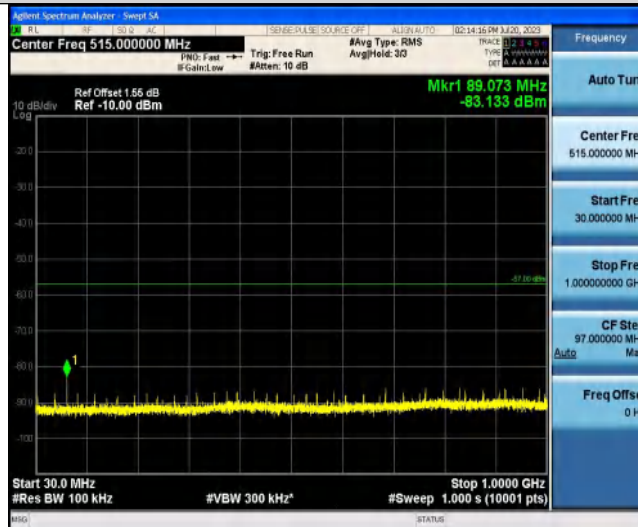

NTNV-Band3-20MHz-QPSK-19850-ORB#0-30~1000-100-300