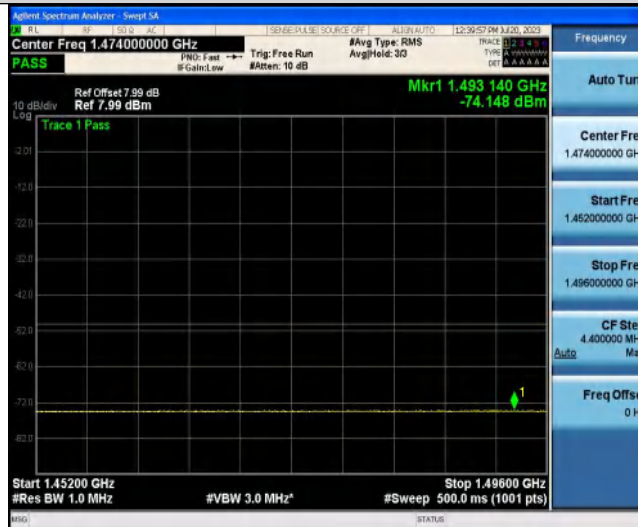

NTNV-Band3-20MHz-QPSK-19575-100RB#0-1452~1496-1000-3000