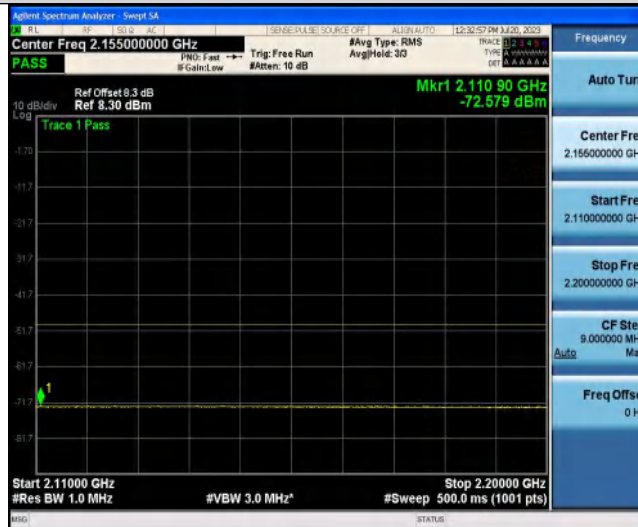

NTNV-Band3-20MHz-QPSK-19575-1RB#0-2110~2200-1000-3000