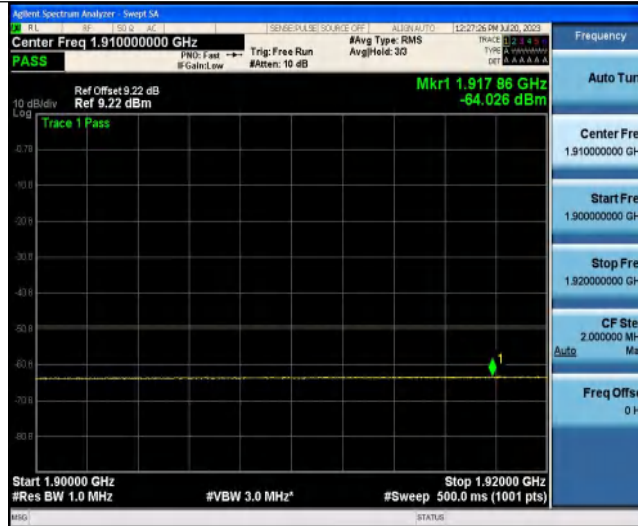

NTNV-Band3-20MHz-QPSK-19300-100RB#0-925~960-1000-3000

NTNV-Band3-20MHz-QPSK-19300-100RB#0-1452~1496-1000-3000

NTNV-Band3-20MHz-QPSK-19300-100RB#0-1805~1880-1000-3000

NTNV-Band3-20MHz-QPSK-19300-100RB#0-1900~1920-1000-3000