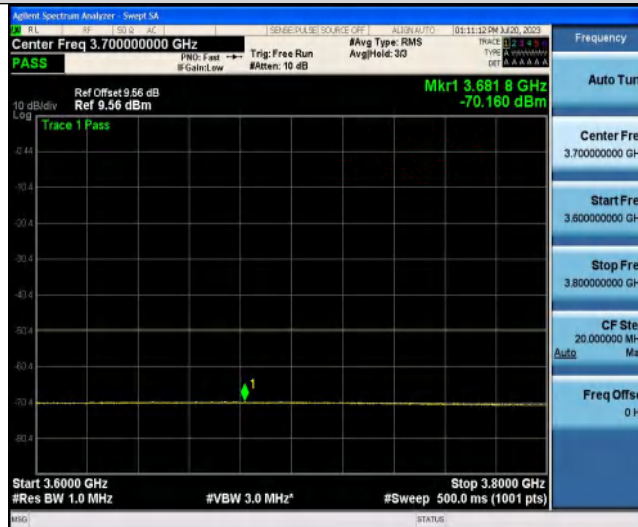

NTNV-Band3-1.4MHz-QPSK-19575-1RB#0-3600~3800-1000-3000