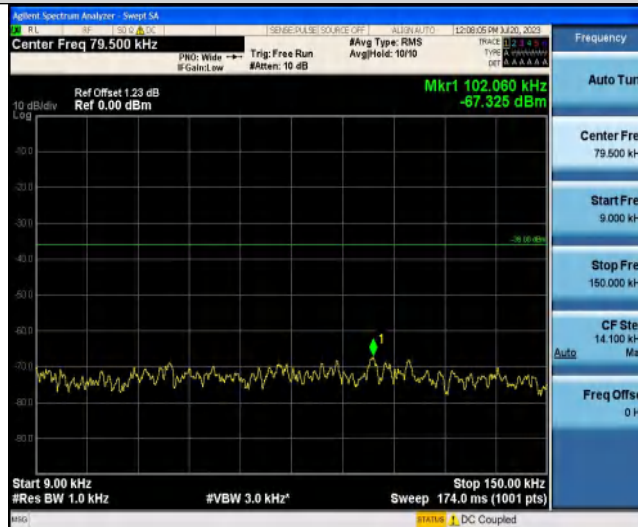

NTNV-Band3-5MHz-QPSK-19575-1RB#24-0.009~0.15-1-3