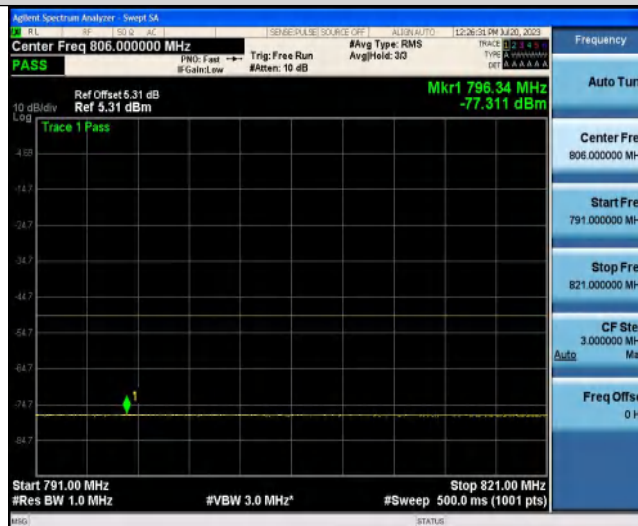

NTNV-Band3-20MHz-QPSK-19300-100RB#0-738~758-1000-3000

NTNV-Band3-20MHz-QPSK-19300-100RB#0-753~783-1000-3000

NTNV-Band3-20MHz-QPSK-19300-100RB#0-758~803-1000-3000

NTNV-Band3-20MHz-QPSK-19300-100RB#0-791~821-1000-3000