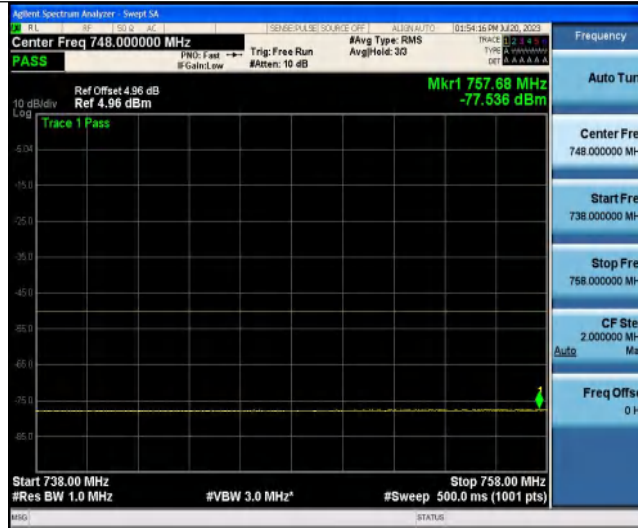

NTNV-Band3-5MHz-QPSK-19575-1RB#24-738~758-1000-3000