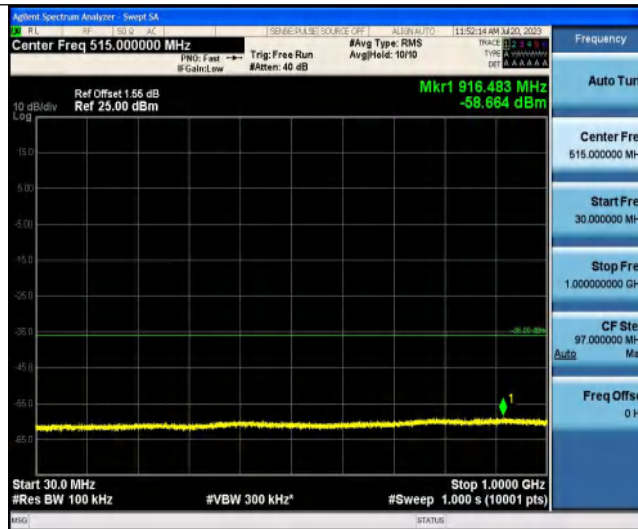

NTNV-Band3-1.4MHz-QPSK-19575-1RB#5-30~1000-100-300