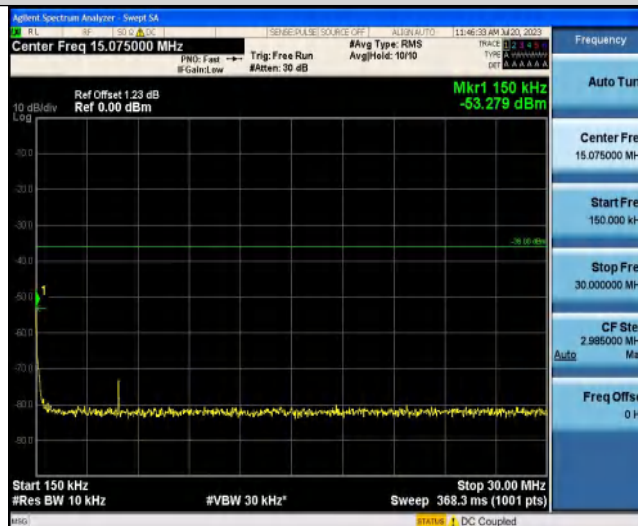

NTNV-Band3-1.4MHz-QPSK-19207-1RB#0-1714.7~3000-1000-3000

NTNV-Band3-1.4MHz-QPSK-19207-1RB#0-3000~12750-1000-3000

NTNV-Band3-1.4MHz-QPSK-19207-1RB#5-0.009~0.15-1-3

NTNV-Band3-1.4MHz-QPSK-19207-1RB#5-0.15~30-10-30