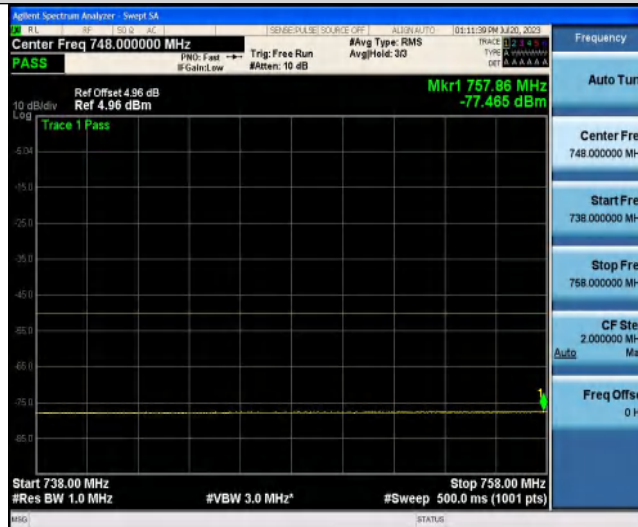

NTNV-Band3-1.4MHz-QPSK-19207-6RB#0-3510~3590-1000-3000

NTNV-Band3-1.4MHz-QPSK-19207-6RB#0-3600~3800-1000-3000

NTNV-Band3-1.4MHz-QPSK-19575-1RB#0-462.5~467.5-1000-3000

NTNV-Band3-1.4MHz-QPSK-19575-1RB#0-738~758-1000-3000