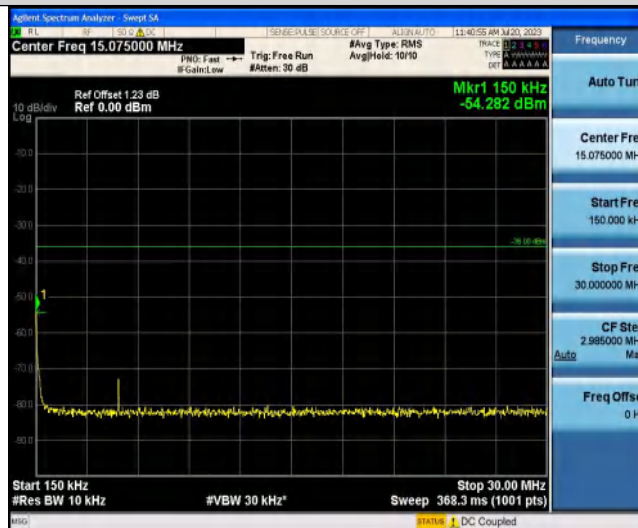

NTNV-Band3-20MHz-QPSK-19850-1RB#99-0.15~30-10-30