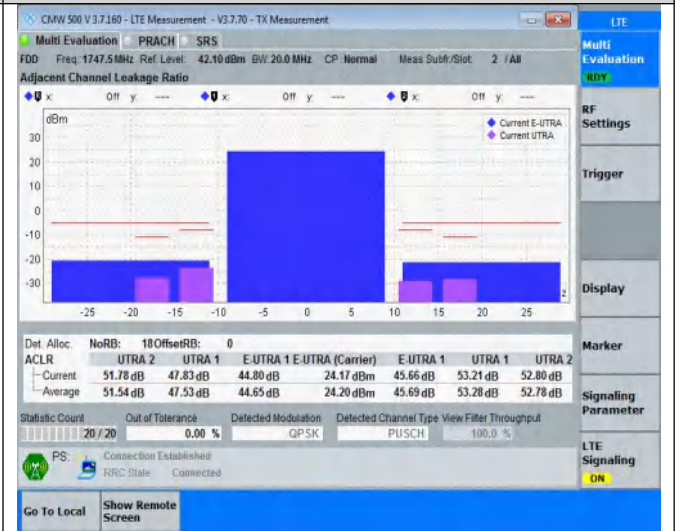

NTNV-Band3-20MHz-QPSK-19575-18RB#0