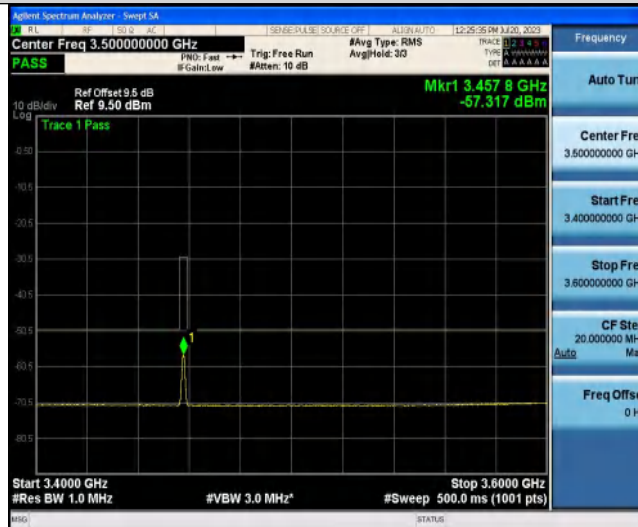

NTNV-Band3-20MHz-QPSK-19300-1RB#99-3400~3600-1000-3000