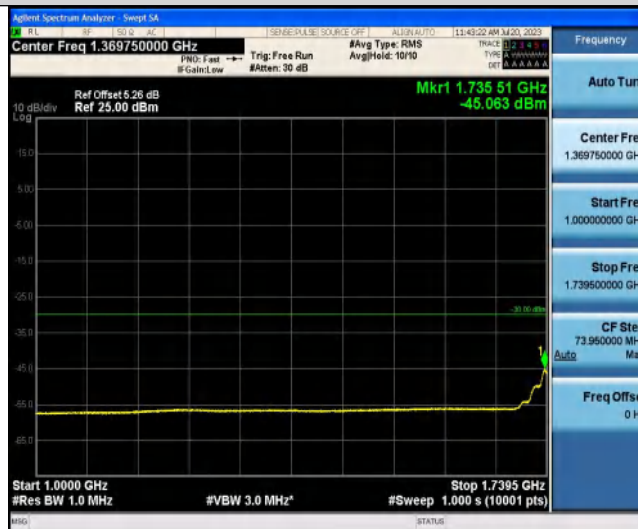

NTNV-Band3-20MHz-QPSK-19850-100RB#0-1000~1739.5-1000-3000