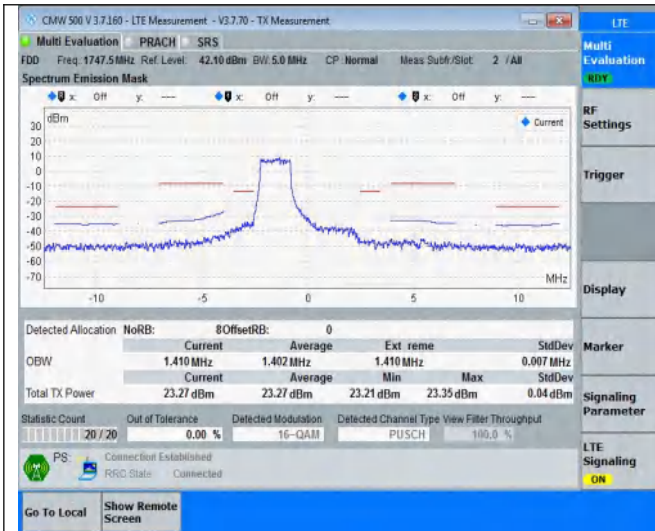

NTNV-Band3-5MHz-16QAM-19575-25RB#0