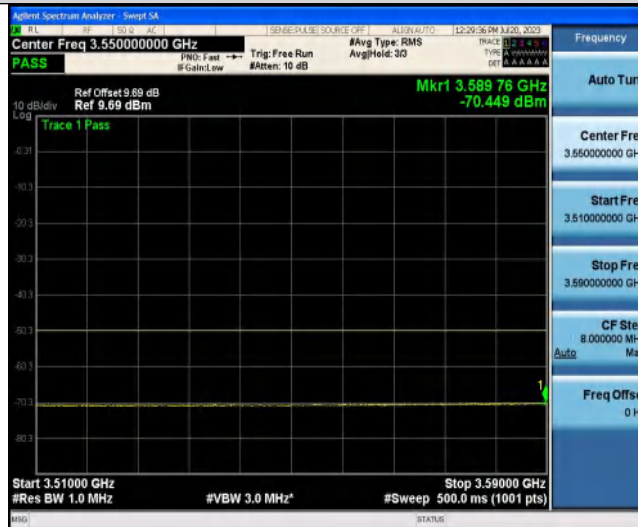

NTNV-Band3-20MHz-QPSK-19300-100RB#0-3510~3590-1000-3000