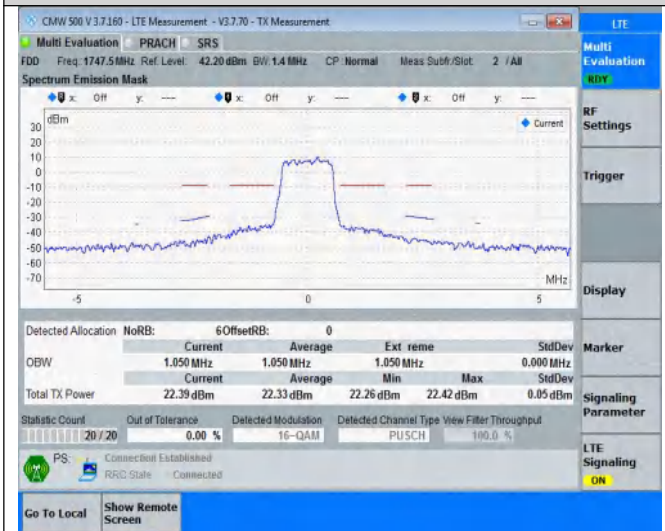

NTNV-Band3-1.4MHz-16QAM-19207-6RB#0

NTNV-Band3-1.4MHz-16QAM-19575-5RB#0

NTNV-Band3-1.4MHz-16QAM-19575-5RB#1

NTNV-Band3-1.4MHz-16QAM-19575-6RB#0

NTNV-Band3-1.4MHz-16QAM-19943-5RB#0

NTNV-Band3-1.4MHz-16QAM-19943-5RB#1