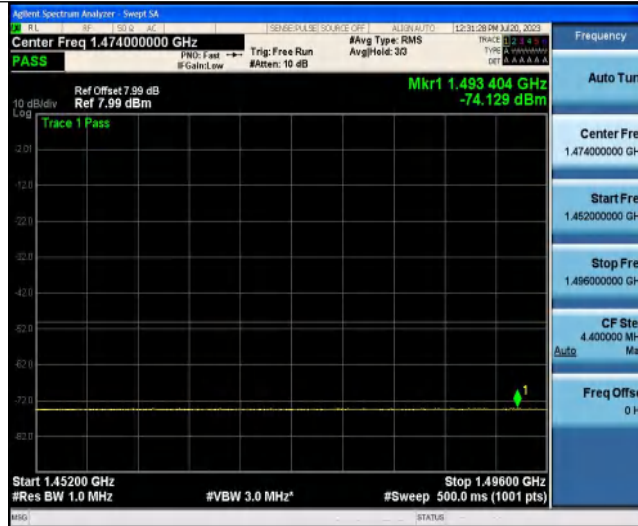

NTNV-Band3-20MHz-QPSK-19575-1RB#0-1452~1496-1000-3000