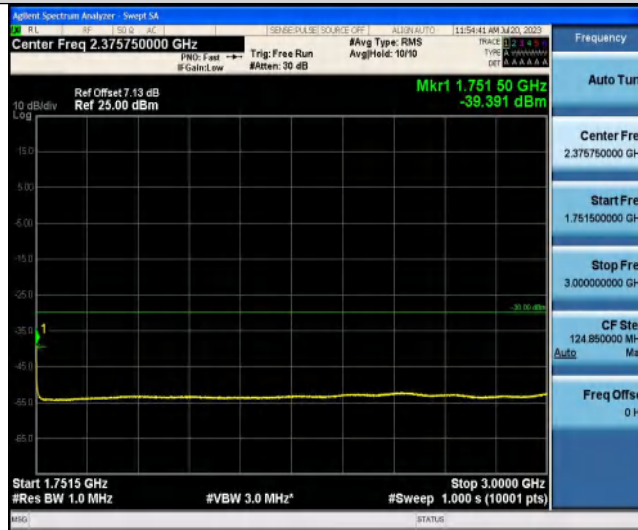

NTNV-Band3-1.4MHz-QPSK-19575-6RB#0-1751.5~3000-1000-3000