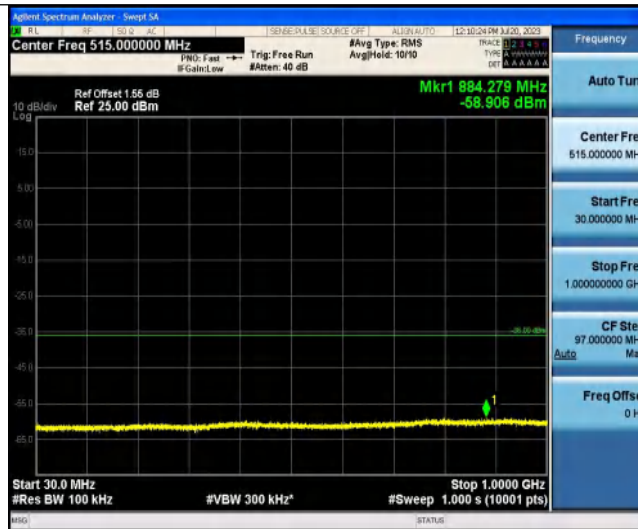

NTNV-Band3-5MHz-QPSK-19575-1RB#24-3000~12750-1000-3000

NTNV-Band3-5MHz-QPSK-19575-25RB#0-0.009~0.15-1-3

NTNV-Band3-5MHz-QPSK-19575-25RB#0-0.15~30-10-30

NTNV-Band3-5MHz-QPSK-19575-25RB#0-30~1000-100-300

NTNV-Band3-5MHz-QPSK-19575-25RB#0-1000~1734.5-1000-3000