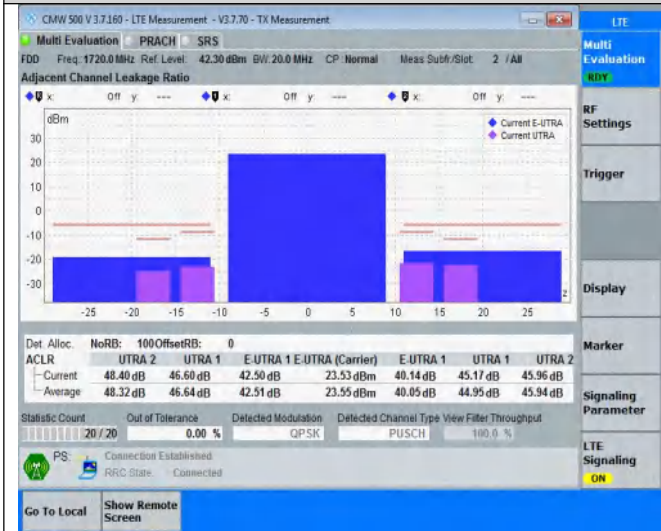

NTNV-Band3-10MHz-16QAM-19900-12RB#38

NTNV-Band3-10MHz-16QAM-19900-50RB#0

NTNV-Band3-20MHz-QPSK-19300-18RB#0

NTNV-Band3-20MHz-QPSK-19300-18RB#82

NTNV-Band3-20MHz-QPSK-19300-100RB#0

NTNV-Band3-20MHz-QPSK-19575-18RB#0