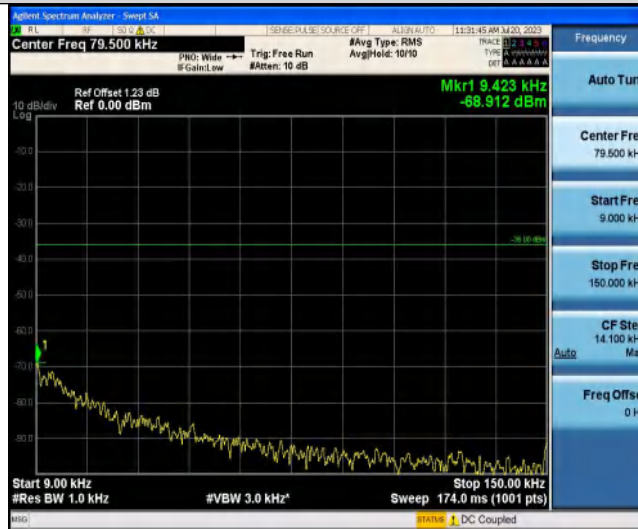

NTNV-Band3-20MHz-QPSK-19300-100RB#0-0.009~0.15-1-3