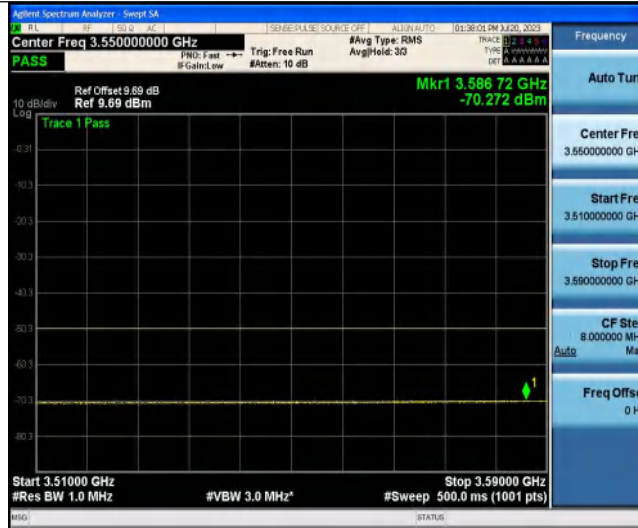

NTNV-Band3-5MHz-QPSK-19225-1RB#0-2570~2620-1000-3000

NTNV-Band3-5MHz-QPSK-19225-1RB#0-2620~2690-1000-3000

NTNV-Band3-5MHz-QPSK-19225-1RB#0-3400~3600-1000-3000

NTNV-Band3-5MHz-QPSK-19225-1RB#0-3510~3590-1000-3000