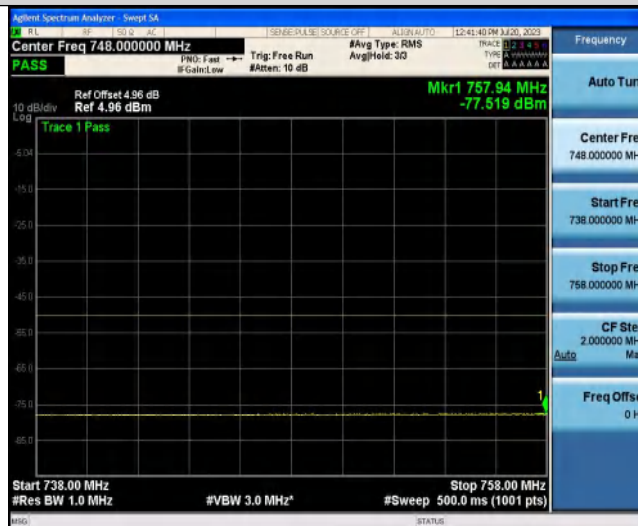

NTNV-Band3-20MHz-QPSK-19575-1RB#99-3510~3590-1000-3000

NTNV-Band3-20MHz-QPSK-19575-1RB#99-3600~3800-1000-3000

NTNV-Band3-20MHz-QPSK-19575-100RB#0-462.5~467.5-1000-3000

NTNV-Band3-20MHz-QPSK-19575-100RB#0-738~758-1000-3000