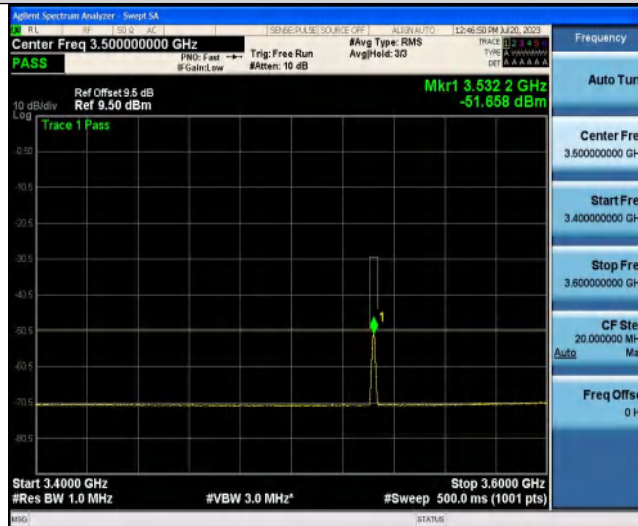

NTNV-Band3-20MHz-QPSK-19850-1RB#0-3400~3600-1000-3000