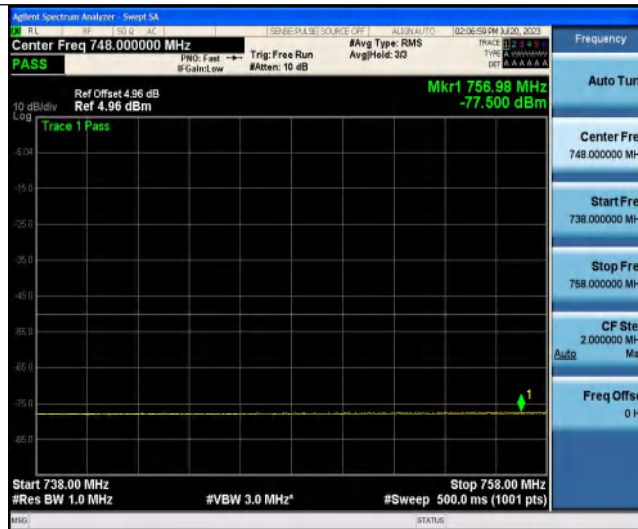

NTNV-Band3-5MHz-QPSK-19925-1RB#24-738~758-1000-3000