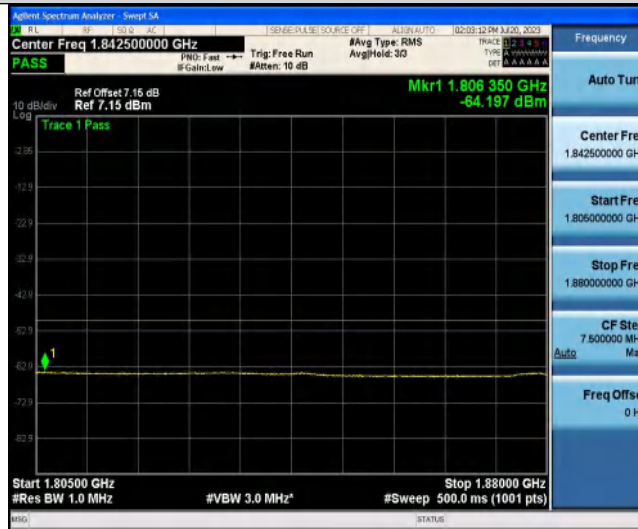

NTNV-Band3-5MHz-QPSK-19925-1RB#0-1805~1880-1000-3000