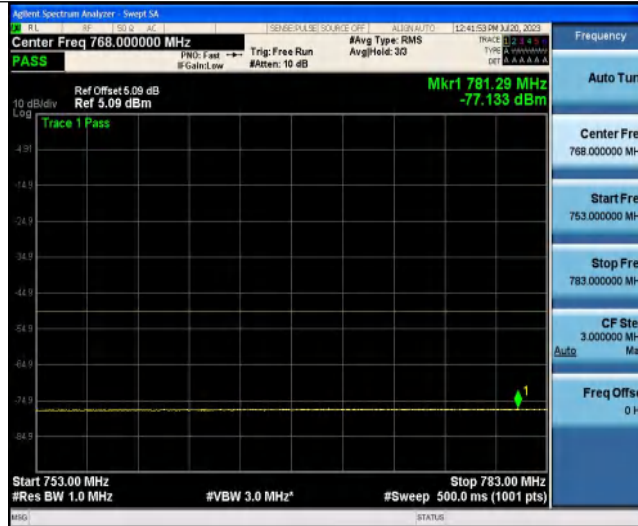

NTNV-Band3-20MHz-QPSK-19575-100RB#0-753~783-1000-3000