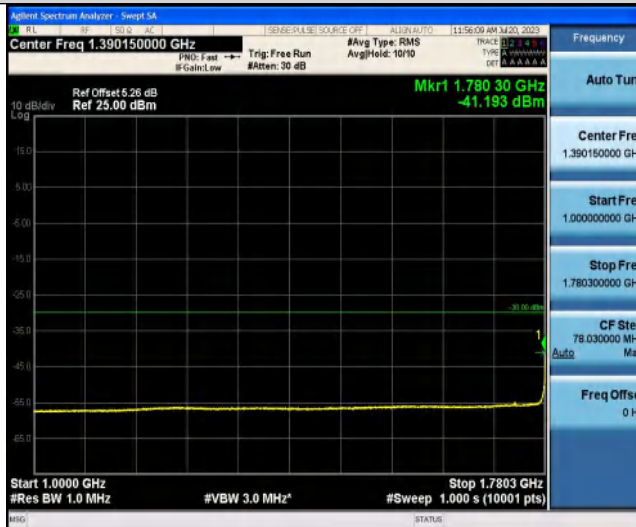

NTNV-Band3-1.4MHz-QPSK-19943-1RB#0-0.009~0.15-1-3

NTNV-Band3-1.4MHz-QPSK-19943-1RB#0-0.15~30-10-30

NTNV-Band3-1.4MHz-QPSK-19943-1RB#0-30~1000-100-300

NTNV-Band3-1.4MHz-QPSK-19943-1RB#0-1000~1780.3-1000-3000