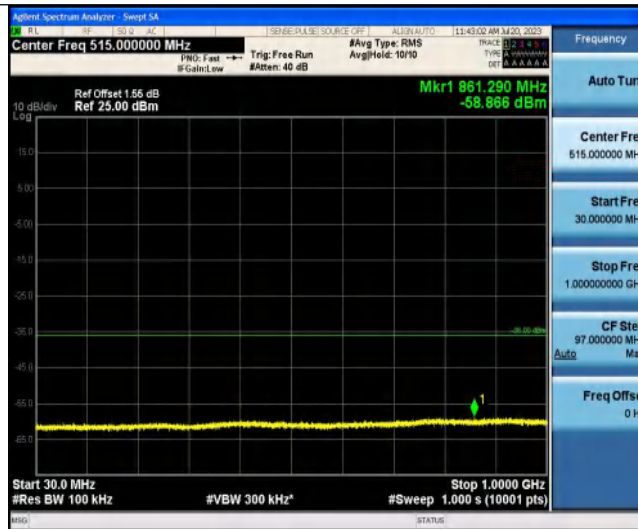

NTNV-Band3-20MHz-QPSK-19850-1RB#99-3000~12750-1000-3000

NTNV-Band3-20MHz-QPSK-19850-100RB#0-0.009~0.15-1-3

NTNV-Band3-20MHz-QPSK-19850-100RB#0-0.15~30-10-30

NTNV-Band3-20MHz-QPSK-19850-100RB#0-30~1000-100-300