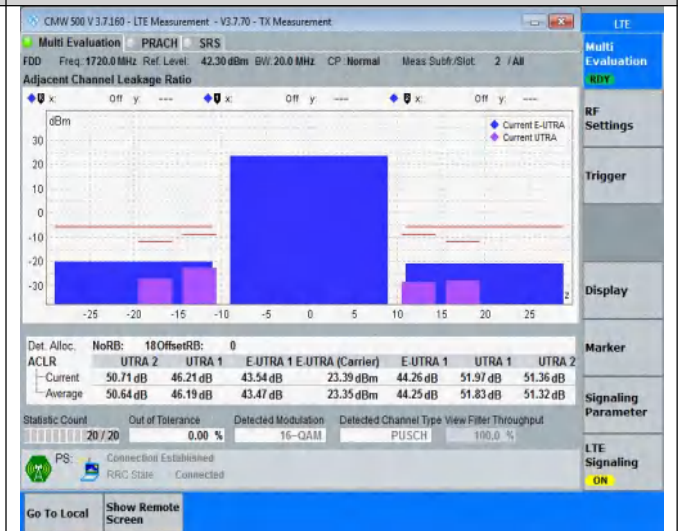

NTNV-Band3-20MHz-16QAM-19300-18RB#0