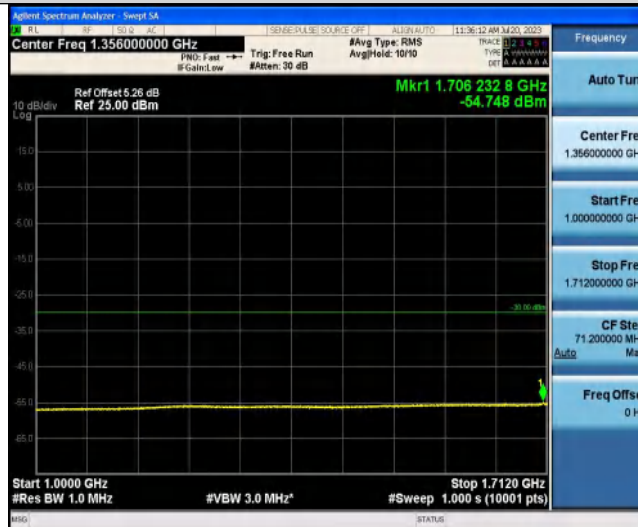

NTNV-Band3-20MHz-QPSK-19575-1RB#99-1000~1712-1000-3000