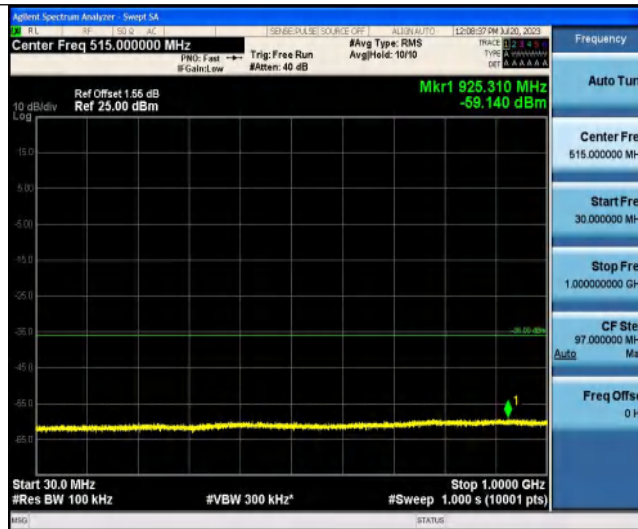

NTNV-Band3-5MHz-QPSK-19575-1RB#24-30~1000-100-300