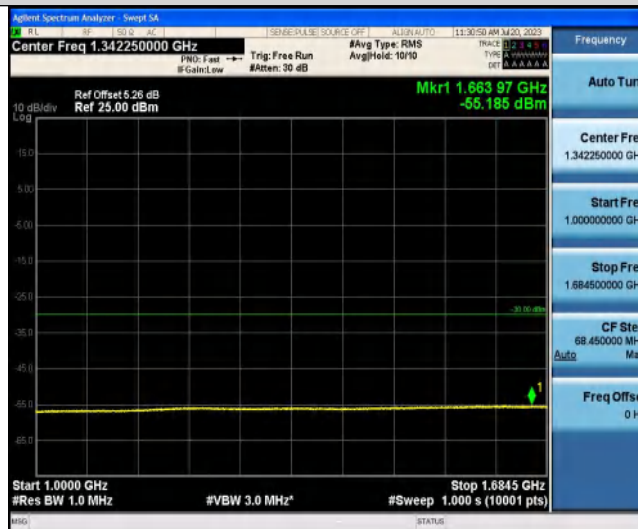

NTNV-Band3-20MHz-QPSK-19300-1RB#99-0.009~0.15-1-3

NTNV-Band3-20MHz-QPSK-19300-1RB#99-0.15~30-10-30

NTNV-Band3-20MHz-QPSK-19300-1RB#99-30~1000-100-300

NTNV-Band3-20MHz-QPSK-19300-1RB#99-1000~1684.5-1000-3000