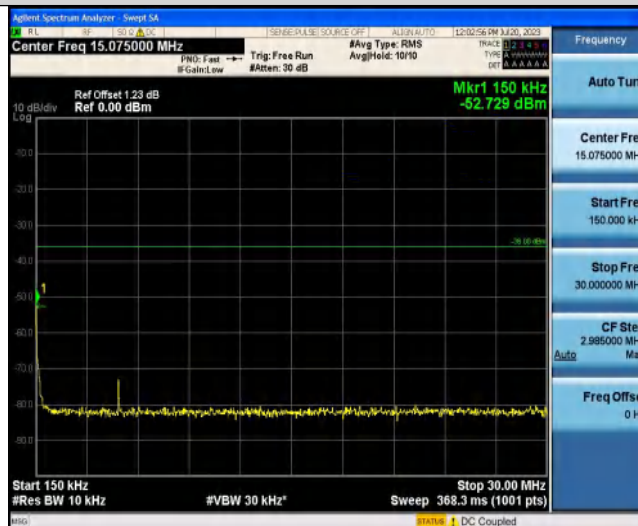

NTNV-Band3-5MHz-QPSK-19225-1RB#24-0.15~30-10-30