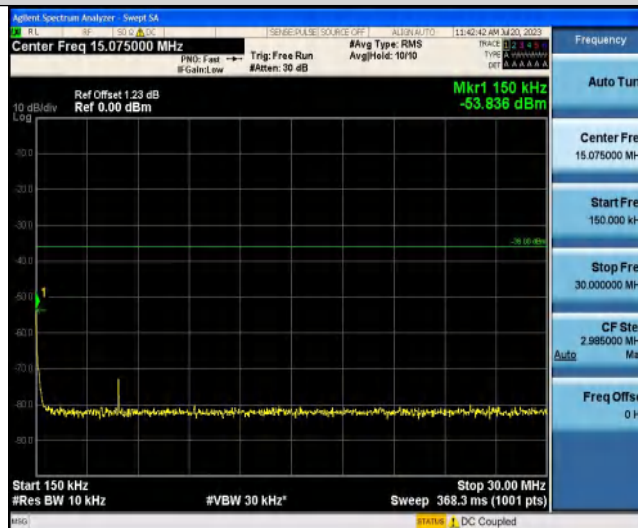

NTNV-Band3-20MHz-QPSK-19850-100RB#0-0.15~30-10-30