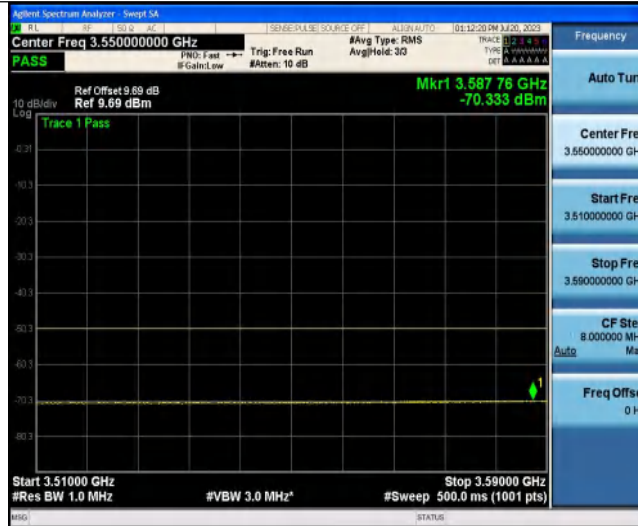

NTNV-Band3-1.4MHz-QPSK-19575-1RB#0-3510~3590-1000-3000