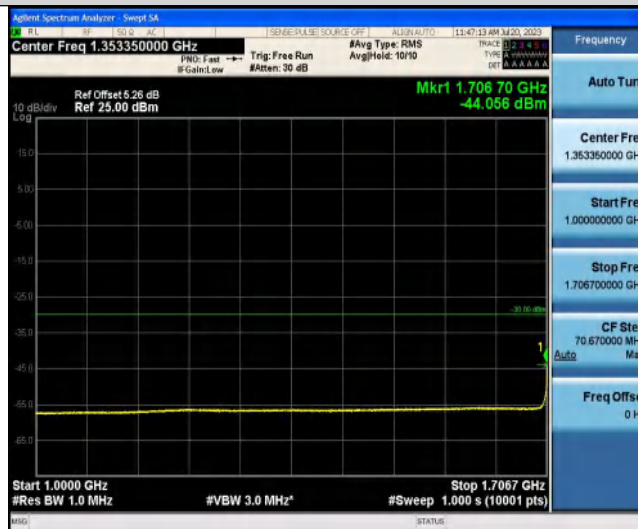

NTNV-Band3-1.4MHz-QPSK-19207-1RB#5-1000~1706.7-1000-3000