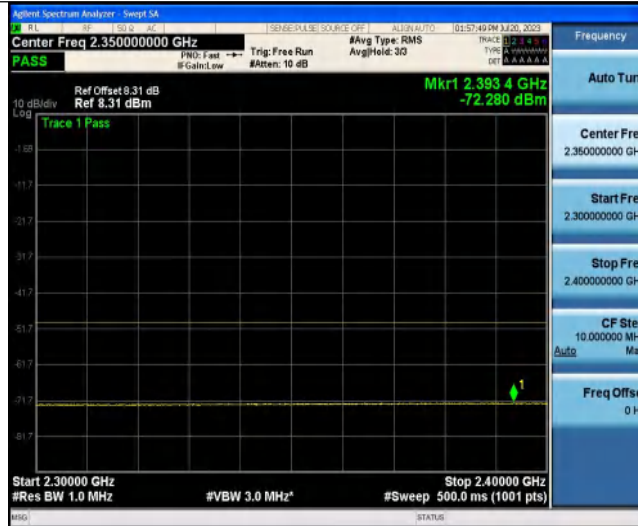

NTNV-Band3-5MHz-QPSK-19575-25RB#0-2300~2400-1000-3000