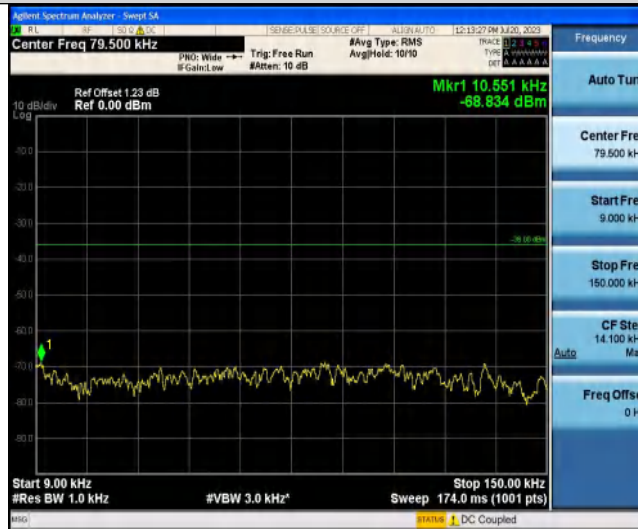

NTNV-Band3-5MHz-QPSK-19925-1RB#0-30~1000-100-300

NTNV-Band3-5MHz-QPSK-19925-1RB#0-1000~1769.5-1000-3000

NTNV-Band3-5MHz-QPSK-19925-1RB#0-1795.5~3000-1000-3000

NTNV-Band3-5MHz-QPSK-19925-1RB#0-3000~12750-1000-3000

NTNV-Band3-5MHz-QPSK-19925-1RB#24-0.009~0.15-1-3

NTNV-Band3-5MHz-QPSK-19925-1RB#24-0.15~30-10-30

NTNV-Band3-5MHz-QPSK-19925-1RB#24-30~1000-100-300

NTNV-Band3-5MHz-QPSK-19925-1RB#24-1000~1769.5-1000-3000

NTNV-Band3-5MHz-QPSK-19925-1RB#24-1795.5~3000-1000-3000