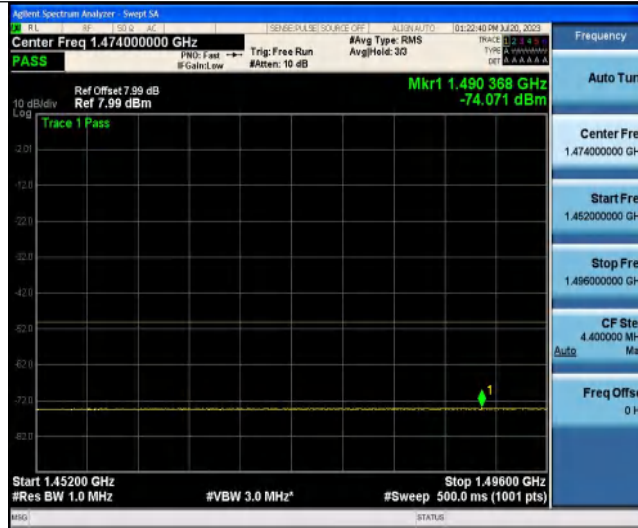

NTNV-Band3-1.4MHz-QPSK-19943-1RB#0-758~803-1000-3000

NTNV-Band3-1.4MHz-QPSK-19943-1RB#0-791~821-1000-3000

NTNV-Band3-1.4MHz-QPSK-19943-1RB#0-925~960-1000-3000

NTNV-Band3-1.4MHz-QPSK-19943-1RB#0-1452~1496-1000-3000