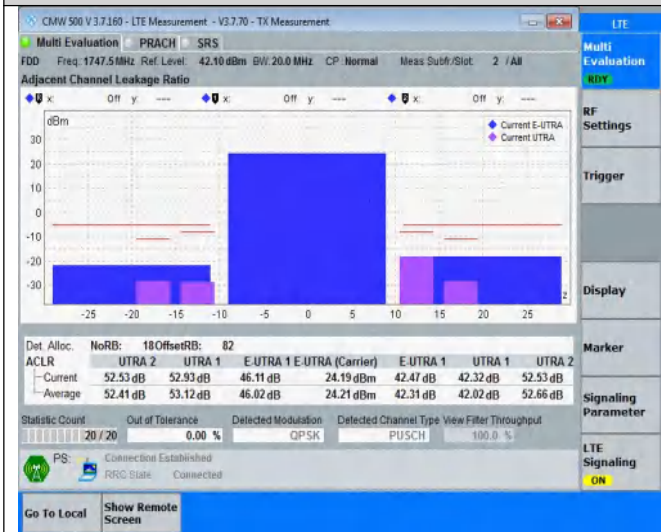

NTNV-Band3-20MHz-QPSK-19575-18RB#82