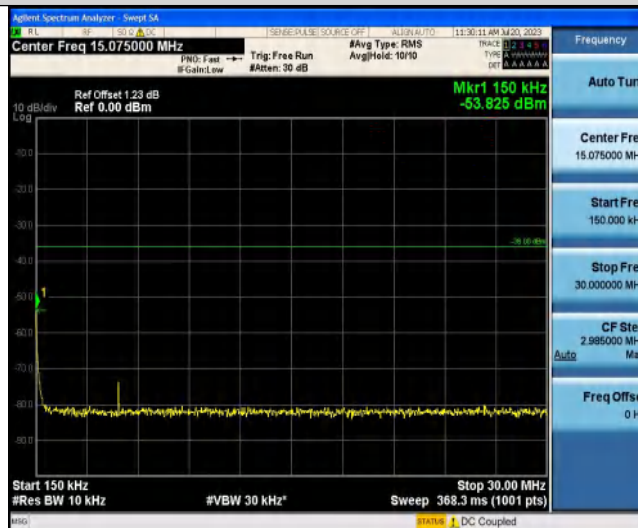

NTNV-Band3-20MHz-QPSK-19300-1RB#99-0.15~30-10-30