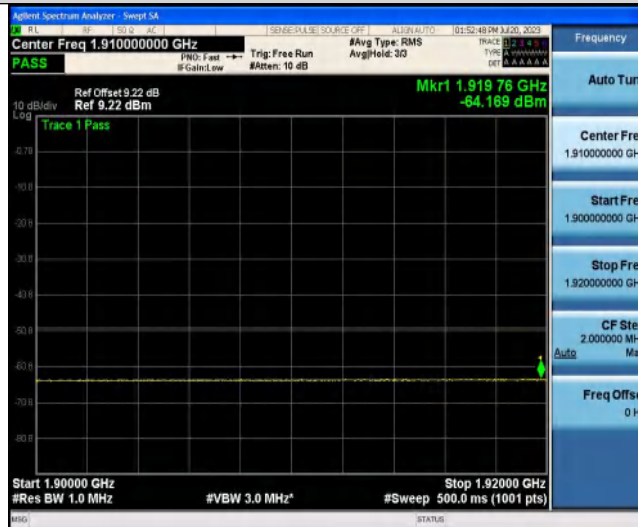

NTNV-Band3-5MHz-QPSK-19575-1RB#24-1900~1920-1000-3000