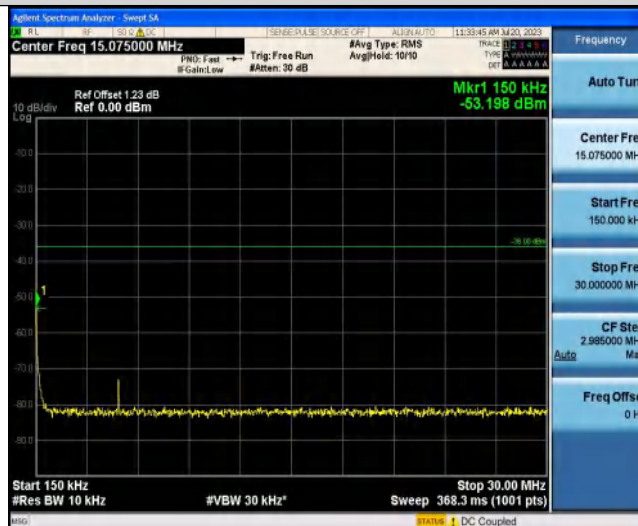

NTNV-Band3-20MHz-QPSK-19575-1RB#0-0.15~30-10-30