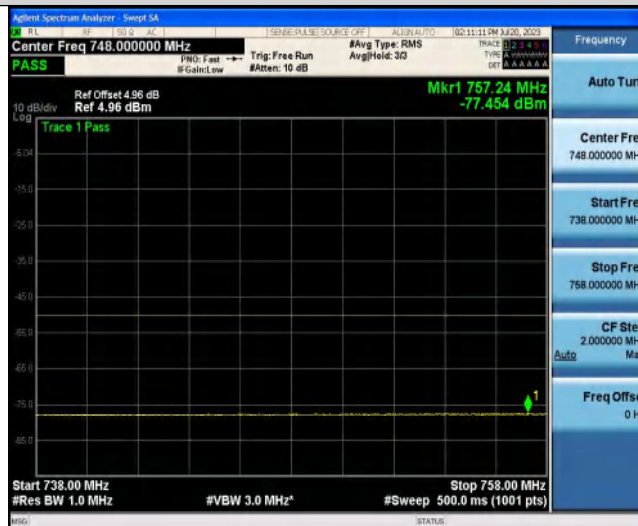

NTNV-Band3-5MHz-QPSK-19925-25RB#0-738~758-1000-3000