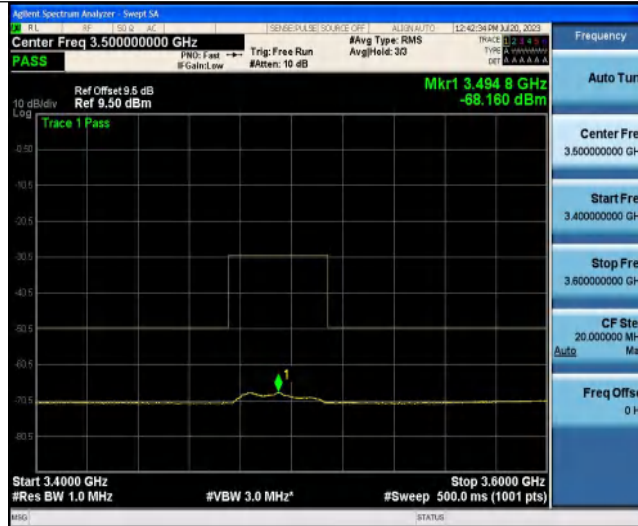

NTNV-Band3-20MHz-QPSK-19575-100RB#0-3400~3600-1000-3000