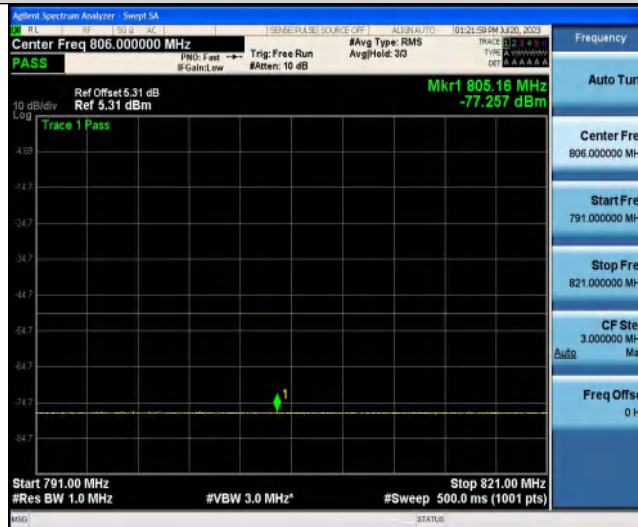

NTNV-Band3-1.4MHz-QPSK-19943-1RB#0-791~821-1000-3000