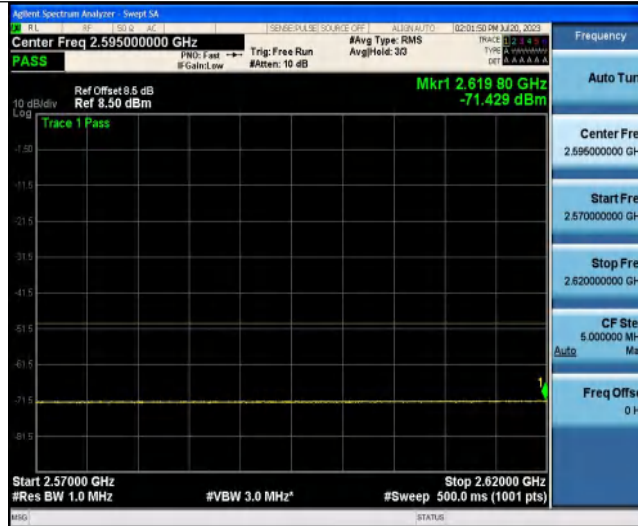

NTNV-Band3-5MHz-QPSK-19925-1RB#0-2570~2620-1000-3000