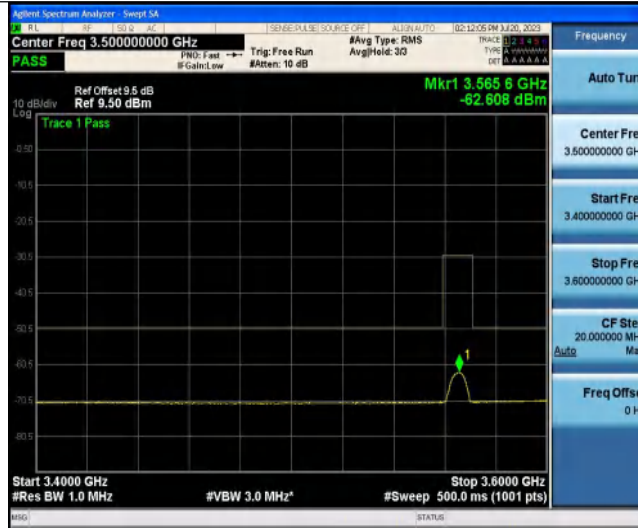

NTNV-Band3-5MHz-QPSK-19925-25RB#0-3400~3600-1000-3000