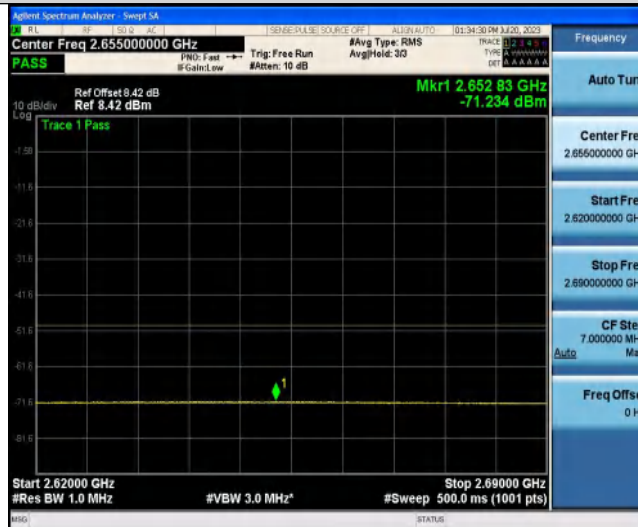

NTNV-Band3-5MHz-QPSK-19225-1RB#0-2620~2690-1000-3000