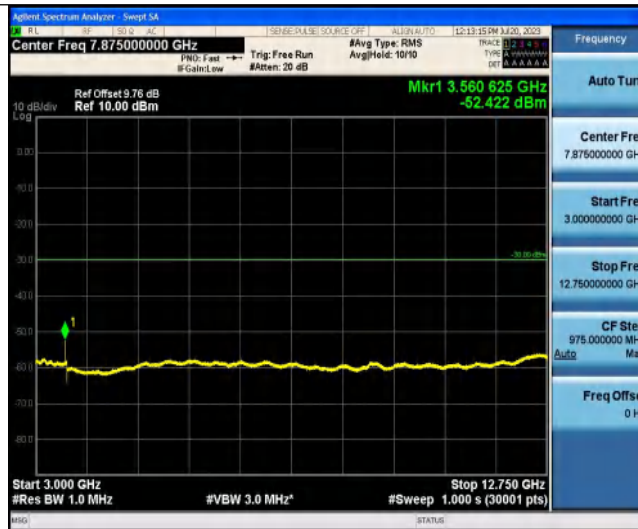

NTNV-Band3-5MHz-QPSK-19925-1RB#0-30~1000-100-300

NTNV-Band3-5MHz-QPSK-19925-1RB#0-1000~1769.5-1000-3000

NTNV-Band3-5MHz-QPSK-19925-1RB#0-1795.5~3000-1000-3000

NTNV-Band3-5MHz-QPSK-19925-1RB#0-3000~12750-1000-3000

NTNV-Band3-5MHz-QPSK-19925-1RB#24-0.009~0.15-1-3

NTNV-Band3-5MHz-QPSK-19925-1RB#24-0.15~30-10-30

NTNV-Band3-5MHz-QPSK-19925-1RB#24-30~1000-100-300

NTNV-Band3-5MHz-QPSK-19925-1RB#24-1000~1769.5-1000-3000

NTNV-Band3-5MHz-QPSK-19925-1RB#24-1795.5~3000-1000-3000