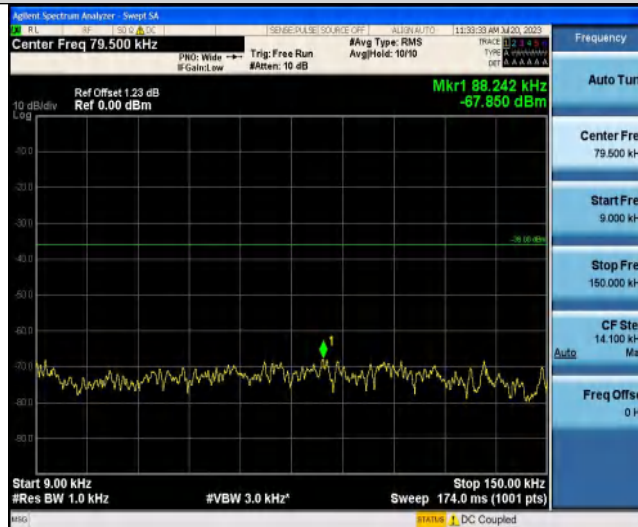

NTNV-Band3-20MHz-QPSK-19575-1RB#0-0.009~0.15-1-3