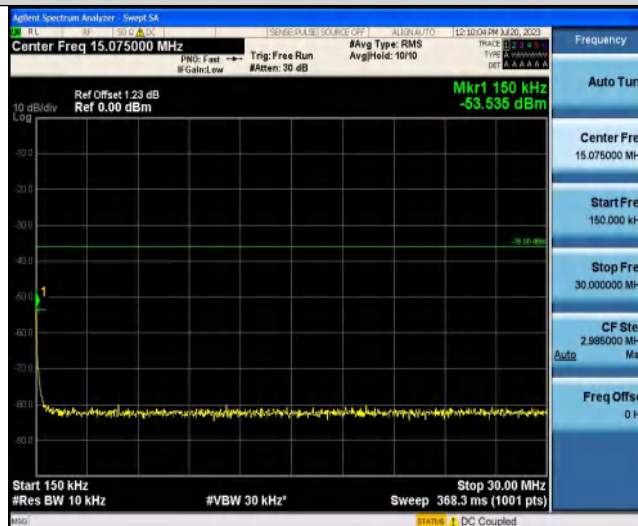

NTNV-Band3-5MHz-QPSK-19575-1RB#0-30~1000-100-300

NTNV-Band3-5MHz-QPSK-19575-1RB#0-1000~1734.5-1000-3000

NTNV-Band3-5MHz-QPSK-19575-1RB#0-1760.5~3000-1000-3000

NTNV-Band3-5MHz-QPSK-19575-1RB#0-3000~12750-1000-3000

NTNV-Band3-5MHz-QPSK-19575-1RB#24-0.009~0.15-1-3

NTNV-Band3-5MHz-QPSK-19575-1RB#24-0.15~30-10-30

NTNV-Band3-5MHz-QPSK-19575-1RB#24-30~1000-100-300

NTNV-Band3-5MHz-QPSK-19575-1RB#24-1000~1734.5-1000-3000

NTNV-Band3-5MHz-QPSK-19575-1RB#24-1760.5~3000-1000-3000

NTNV-Band3-5MHz-QPSK-19575-1RB#24-3000~12750-1000-3000

NTNV-Band3-5MHz-QPSK-19575-25RB#0-0.009~0.15-1-3

NTNV-Band3-5MHz-QPSK-19575-25RB#0-0.15~30-10-30

NTNV-Band3-5MHz-QPSK-19575-25RB#0-30~1000-100-300

NTNV-Band3-5MHz-QPSK-19575-25RB#0-1000~1734.5-1000-3000