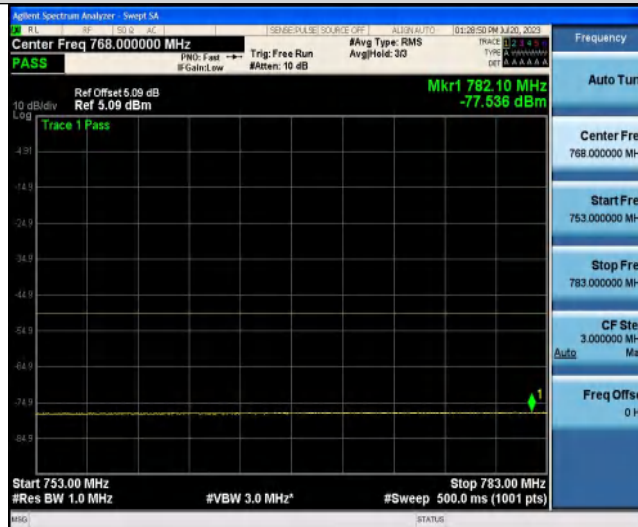

NTNV-Band3-1.4MHz-QPSK-19943-1RB#5-753~783-1000-3000