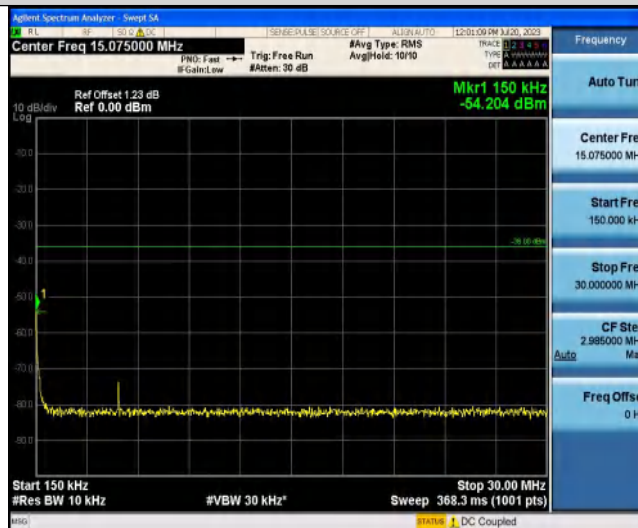

NTNV-Band3-1.4MHz-QPSK-19943-6RB#0-1788.3~3000-1000-3000

NTNV-Band3-1.4MHz-QPSK-19943-6RB#0-3000~12750-1000-3000

NTNV-Band3-5MHz-QPSK-19225-1RB#0-0.009~0.15-1-3

NTNV-Band3-5MHz-QPSK-19225-1RB#0-0.15~30-10-30

NTNV-Band3-5MHz-QPSK-19225-1RB#0-30~1000-100-300

NTNV-Band3-5MHz-QPSK-19225-1RB#0-1000~1699.5-1000-3000

NTNV-Band3-5MHz-QPSK-19225-1RB#0-1725.5~3000-1000-3000

NTNV-Band3-5MHz-QPSK-19225-1RB#0-3000~12750-1000-3000