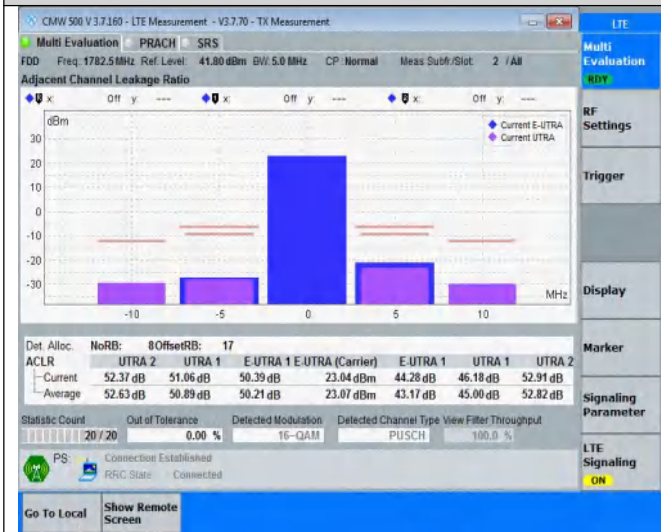

NTNV-Band3-5MHz-16QAM-19925-8RB#17