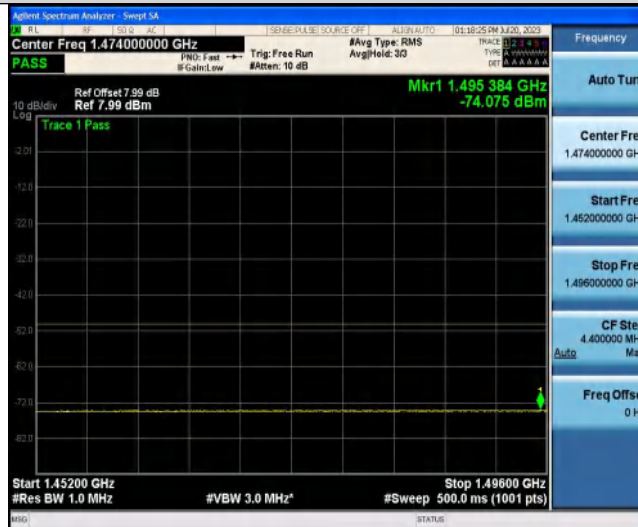

NTNV-Band3-1.4MHz-QPSK-19575-6RB#0-1452~1496-1000-3000