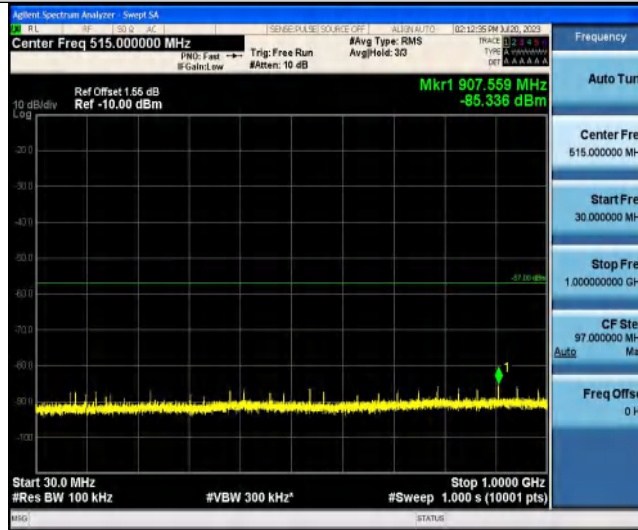

Test Graphs

NTNV-Band3-20MHz-QPSK-19300-ORB#0-30~1000-100-300

NTNV-Band3-20MHz-QPSK-19300-ORB#0-1000~12750-1000-3000

NTNV-Band3-20MHz-QPSK-19575-ORB#0-30~1000-100-300

NTNV-Band3-20MHz-QPSK-19575-ORB#0-1000~12750-1000-3000