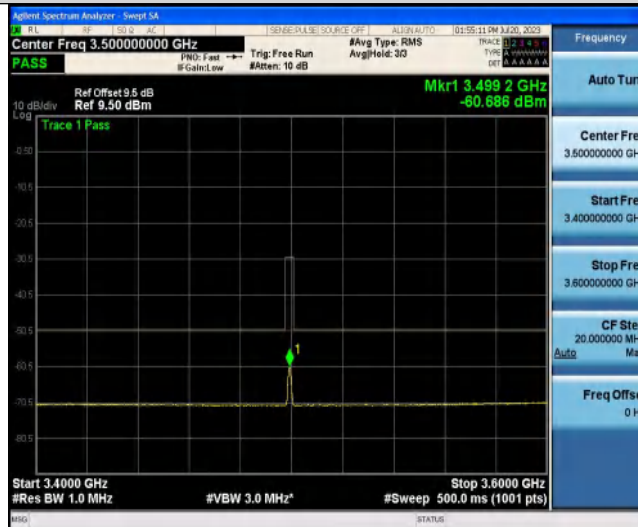

NTNV-Band3-5MHz-QPSK-19575-1RB#24-3400~3600-1000-3000