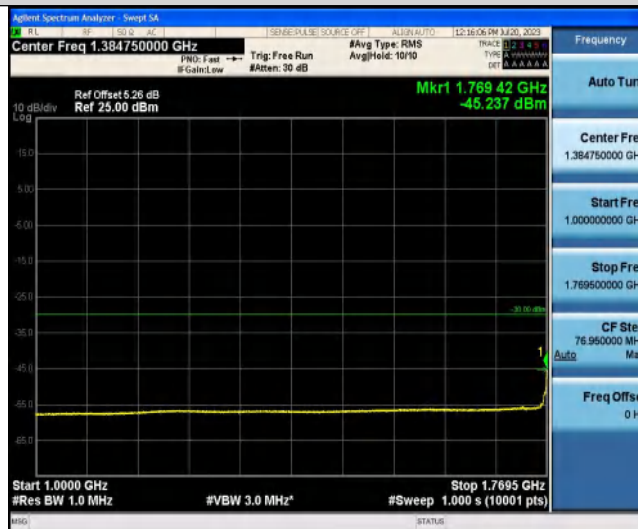

NTNV-Band3-5MHz-QPSK-19925-1RB#24-3000~12750-1000-3000

NTNV-Band3-5MHz-QPSK-19925-25RB#0-0.009~0.15-1-3

NTNV-Band3-5MHz-QPSK-19925-25RB#0-0.15~30-10-30

NTNV-Band3-5MHz-QPSK-19925-25RB#0-30~1000-100-300

NTNV-Band3-5MHz-QPSK-19925-25RB#0-1000~1769.5-1000-3000