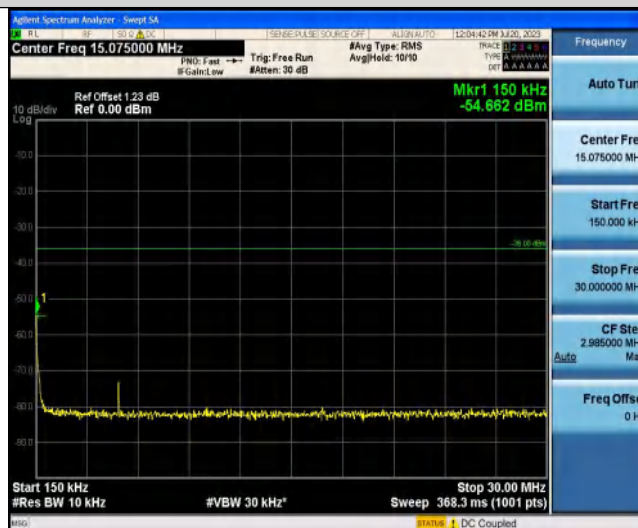

NTNV-Band3-5MHz-QPSK-19225-25RB#0-0.15~30-10-30