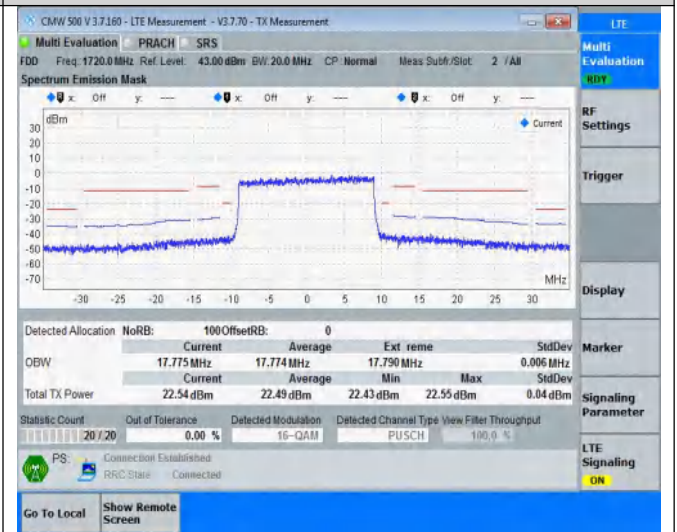

NTNV-Band3-20MHz-QPSK-19850-18RB#82

NTNV-Band3-20MHz-QPSK-19850-100RB#0

NTNV-Band3-20MHz-16QAM-19300-18RB#0

NTNV-Band3-20MHz-16QAM-19300-18RB#82

NTNV-Band3-20MHz-16QAM-19300-100RB#0

NTNV-Band3-20MHz-16QAM-19575-18RB#0