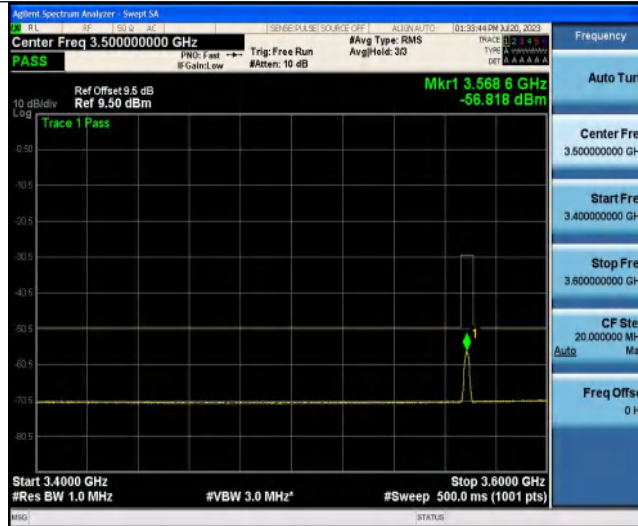

NTNV-Band3-1.4MHz-QPSK-19943-6RB#0-3400~3600-1000-3000