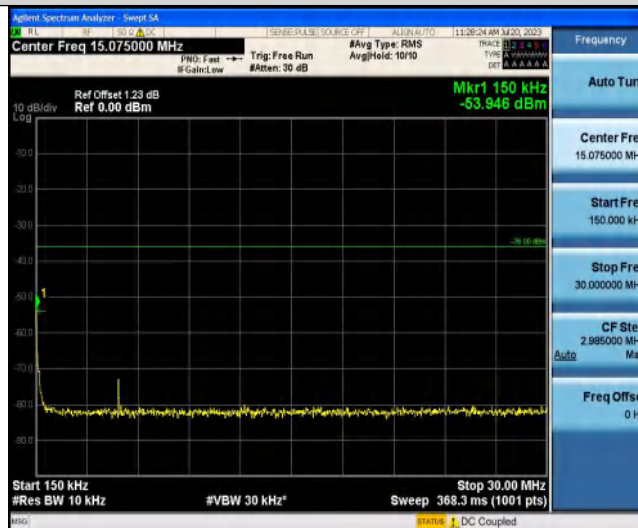

NTNV-Band3-5MHz-QPSK-19925-25RB#0-1795.5~3000-1000-3000

NTNV-Band3-5MHz-QPSK-19925-25RB#0-3000~12750-1000-3000

NTNV-Band3-20MHz-QPSK-19300-1RB#0-0.009~0.15-1-3

NTNV-Band3-20MHz-QPSK-19300-1RB#0-0.15~30-10-30