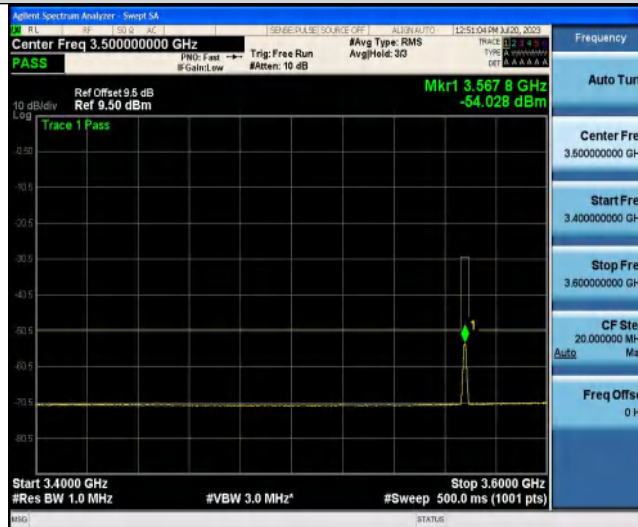

NTNV-Band3-20MHz-QPSK-19850-1RB#99-3400~3600-1000-3000