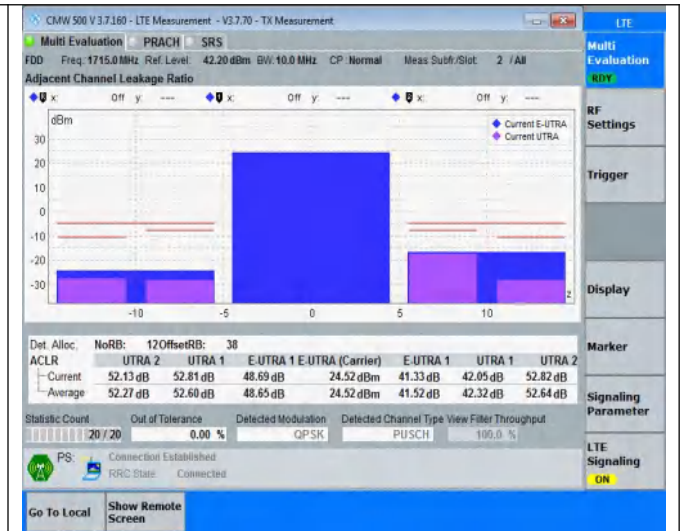

NTNV-Band3-5MHz-16QAM-19925-8RB#17

NTNV-Band3-5MHz-16QAM-19925-25RB#0

NTNV-Band3-10MHz-QPSK-19250-12RB#0

NTNV-Band3-10MHz-QPSK-19250-12RB#38

NTNV-Band3-10MHz-QPSK-19250-50RB#0

NTNV-Band3-10MHz-QPSK-19575-12RB#0