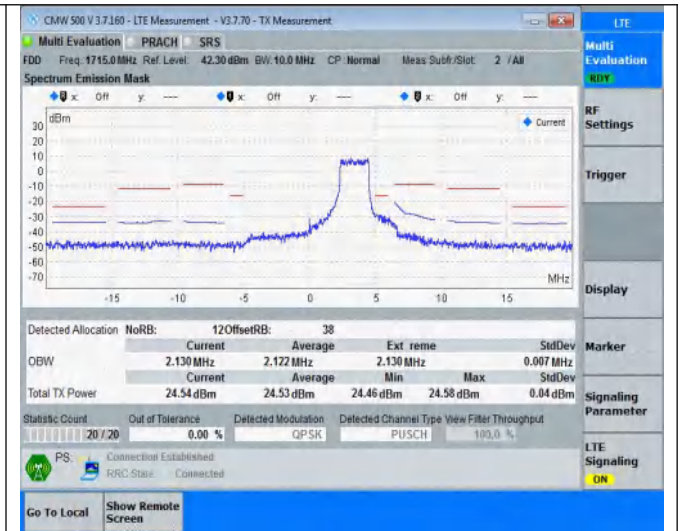

NTNV-Band3-10MHz-QPSK-19575-12RB#0