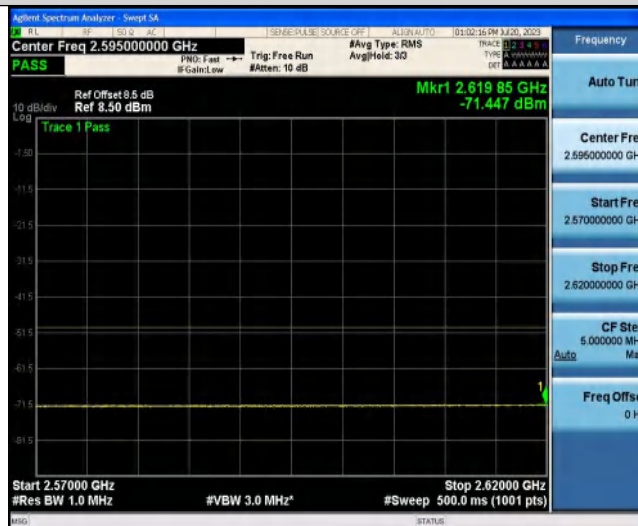

NTNV-Band3-1.4MHz-QPSK-19207-1RB#5-2570~2620-1000-3000