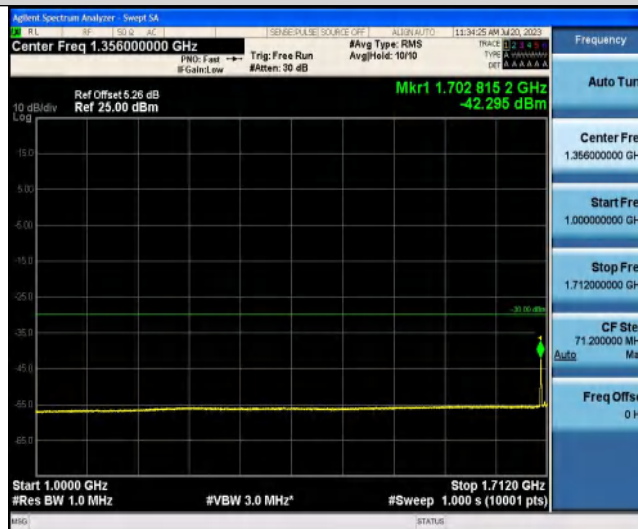

NTNV-Band3-20MHz-QPSK-19575-1RB#0-0.009~0.15-1-3

NTNV-Band3-20MHz-QPSK-19575-1RB#0-0.15~30-10-30

NTNV-Band3-20MHz-QPSK-19575-1RB#0-30~1000-100-300

NTNV-Band3-20MHz-QPSK-19575-1RB#0-1000~1712-1000-3000

NTNV-Band3-20MHz-QPSK-19575-1RB#0-1783~3000-1000-3000