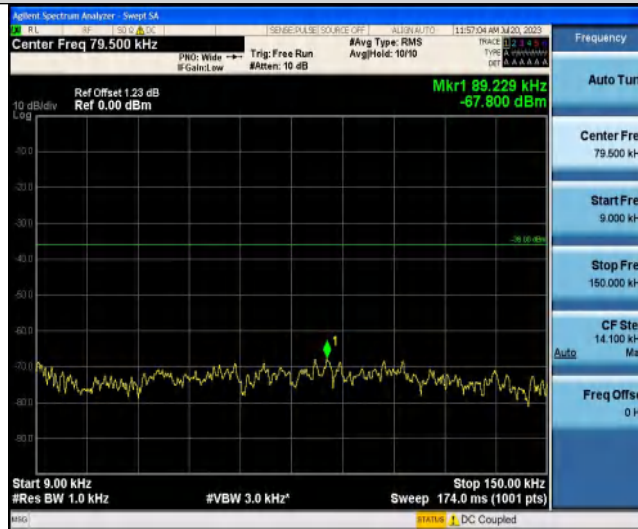

NTNV-Band3-1.4MHz-QPSK-19943-1RB#5-0.009~0.15-1-3