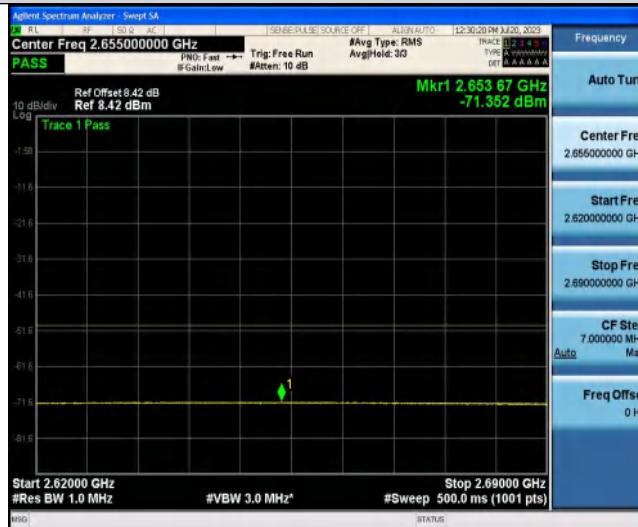

NTNV-Band3-20MHz-QPSK-19575-1RB#0-2620~2690-1000-3000