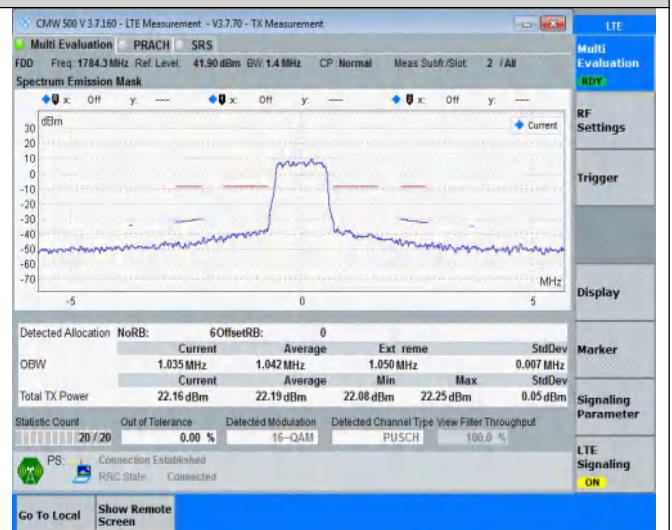

NTNV-Band3-5MHz-QPSK-19225-8RB#17