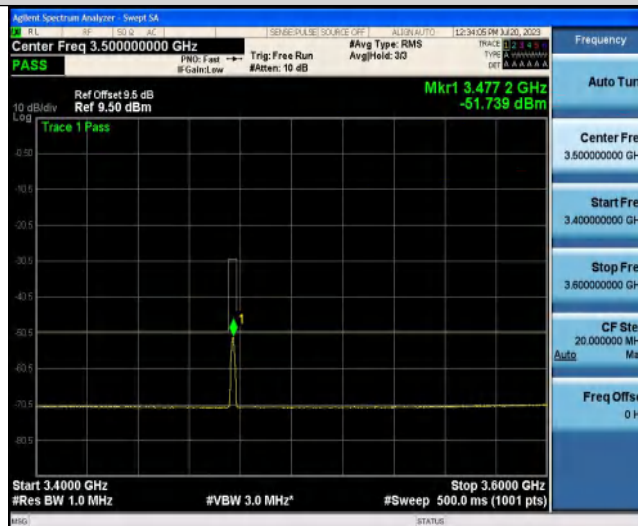

NTNV-Band3-20MHz-QPSK-19575-1RB#0-3400~3600-1000-3000