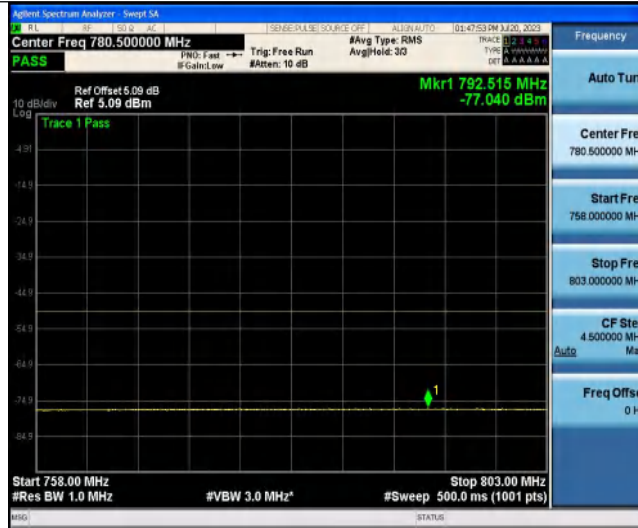

NTNV-Band3-5MHz-QPSK-19575-1RB#0-758~803-1000-3000