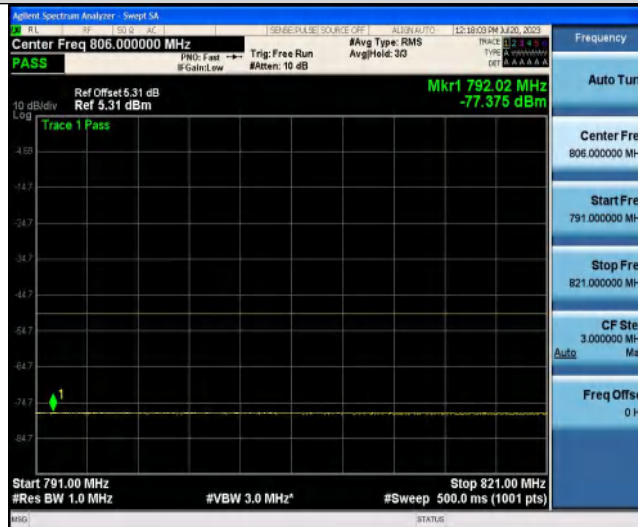

NTNV-Band3-20MHz-QPSK-19300-1RB#0-791~821-1000-3000