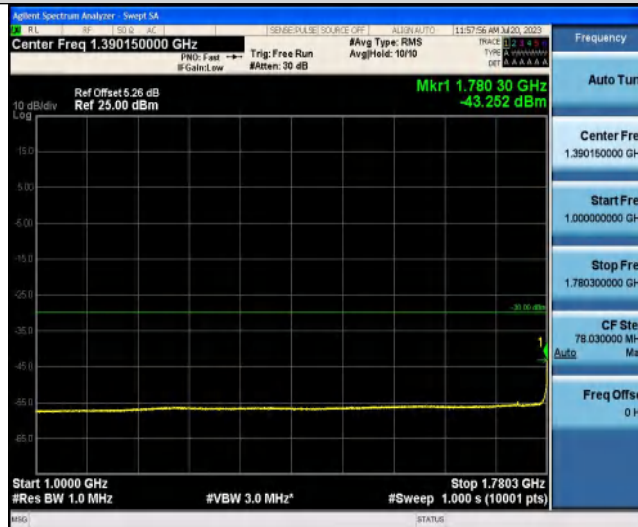

NTNV-Band3-1.4MHz-QPSK-19943-1RB#5-1000~1780.3-1000-3000