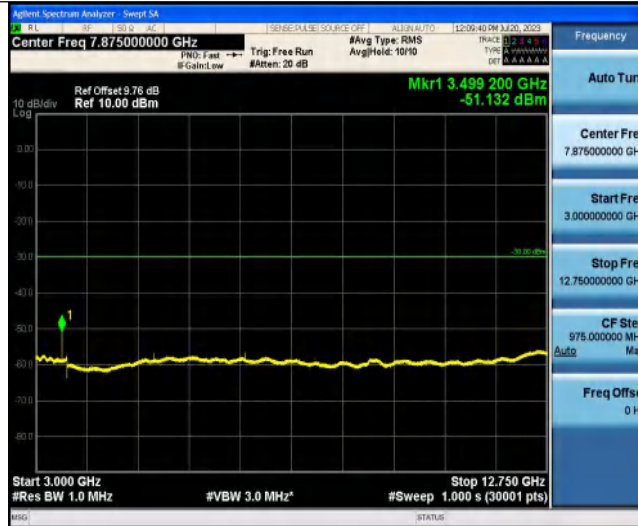

NTNV-Band3-5MHz-QPSK-19575-1RB#24-3000~12750-1000-3000