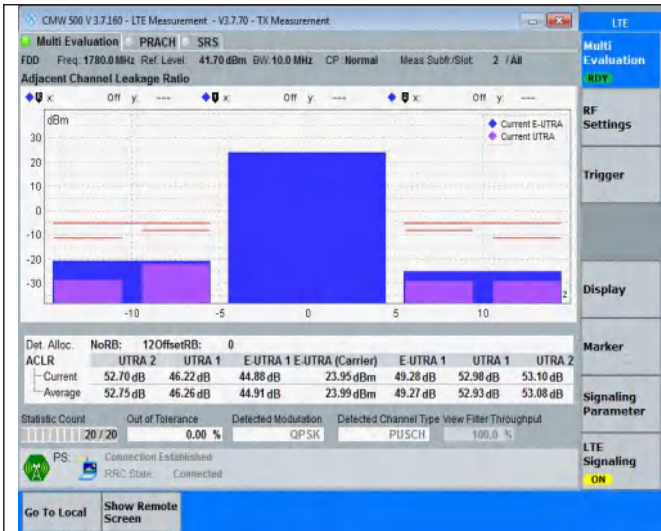

NTNV-Band3-10MHz-QPSK-19575-12RB#38

NTNV-Band3-10MHz-QPSK-19575-50RB#0

NTNV-Band3-10MHz-QPSK-19900-12RB#0

NTNV-Band3-10MHz-QPSK-19900-12RB#38

NTNV-Band3-10MHz-QPSK-19900-50RB#0

NTNV-Band3-10MHz-16QAM-19250-12RB#0