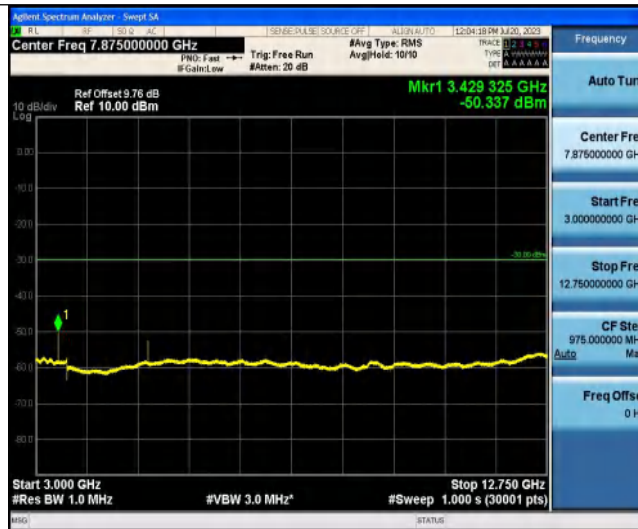

NTNV-Band3-5MHz-QPSK-19225-1RB#24-3000~12750-1000-3000