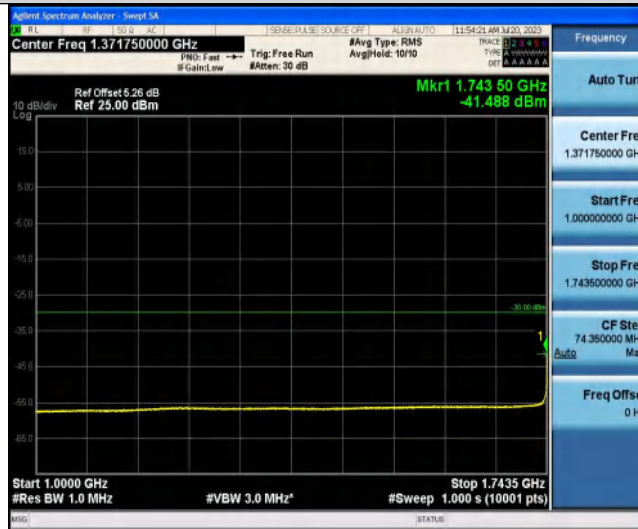

NTNV-Band3-1.4MHz-QPSK-19575-6RB#0-1000~1743.5-1000-3000