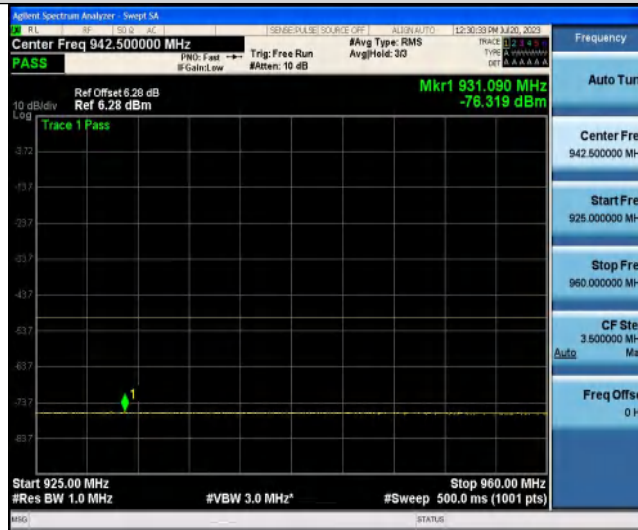

NTNV-Band3-20MHz-QPSK-19575-1RB#0-925~960-1000-3000