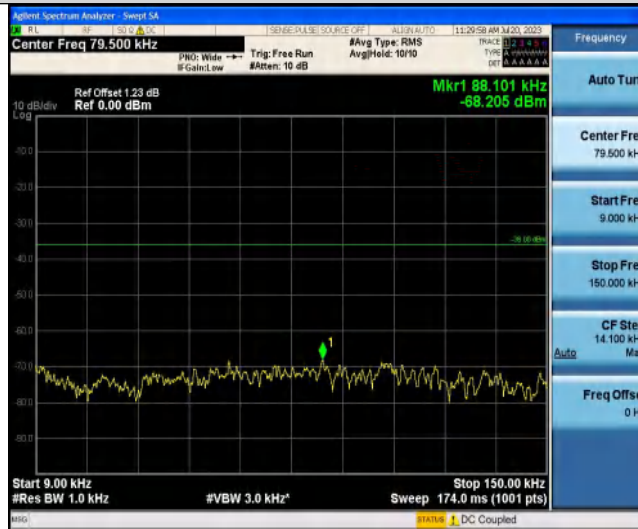

NTNV-Band3-20MHz-QPSK-19300-1RB#99-0.009~0.15-1-3