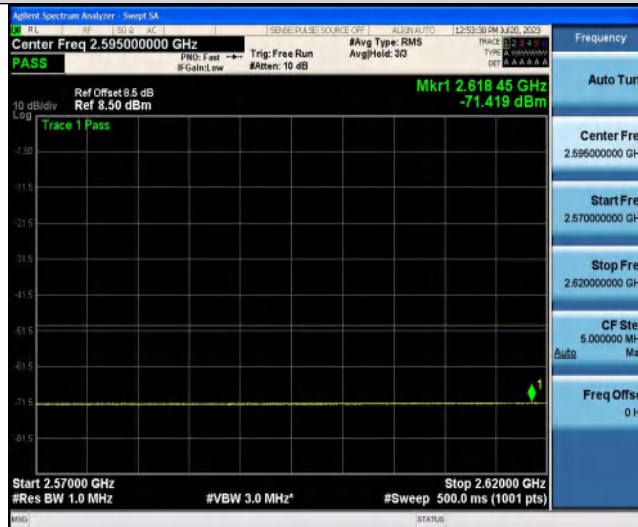

NTNV-Band3-20MHz-QPSK-19850-100RB#0-2570~2620-1000-3000