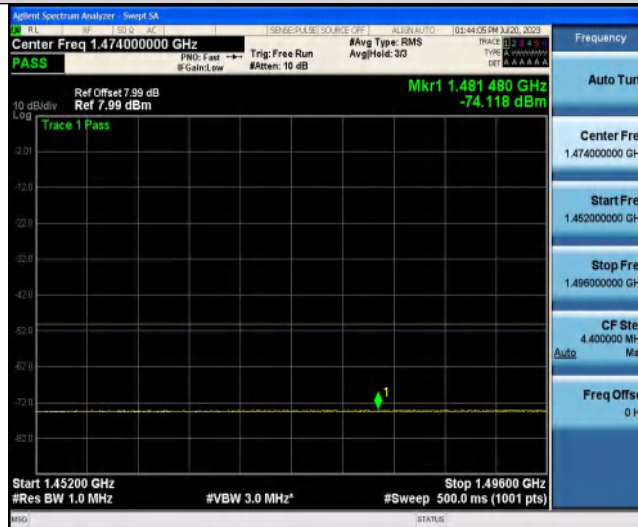

NTNV-Band3-5MHz-QPSK-19225-25RB#0-1452~1496-1000-3000