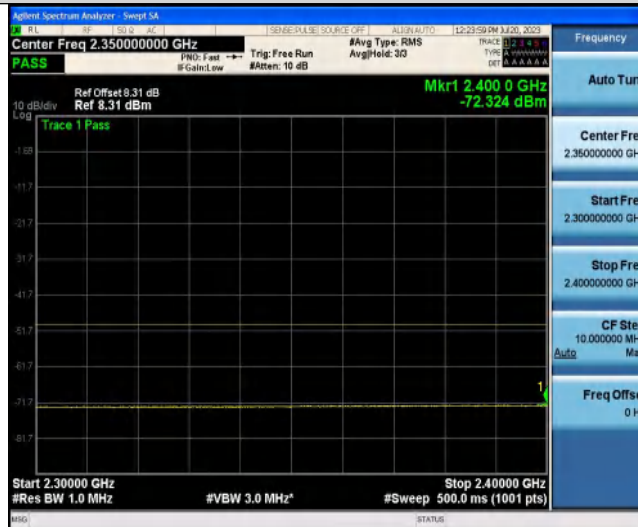

NTNV-Band3-20MHz-QPSK-19300-1RB#99-2300~2400-1000-3000