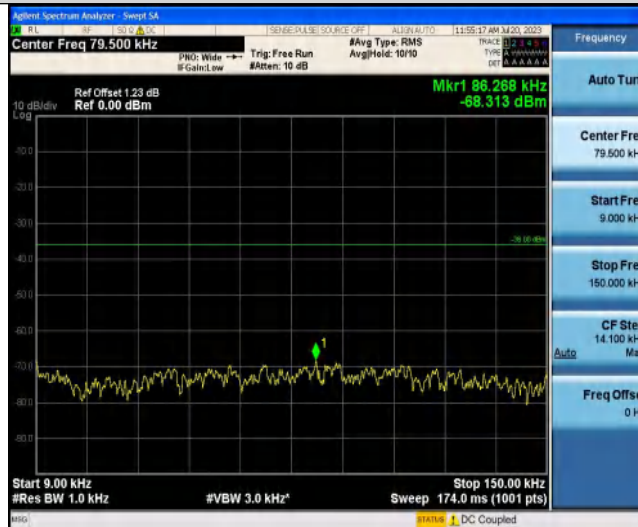

NTNV-Band3-1.4MHz-QPSK-19943-1RB#0-0.009~0.15-1-3