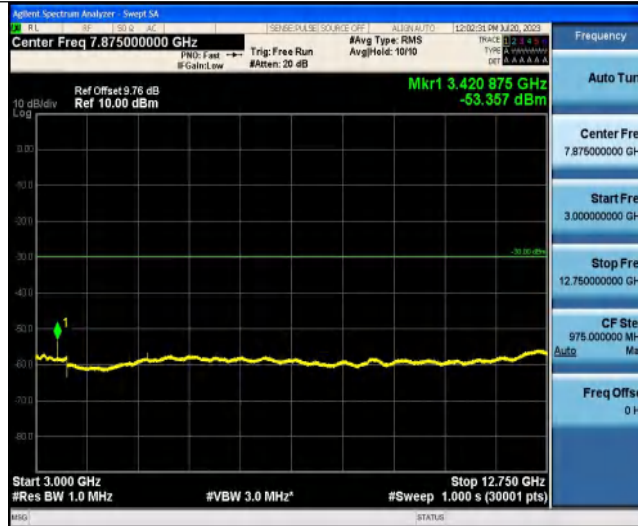

NTNV-Band3-5MHz-QPSK-19225-1RB#0-30~1000-100-300

NTNV-Band3-5MHz-QPSK-19225-1RB#0-1000~1699.5-1000-3000

NTNV-Band3-5MHz-QPSK-19225-1RB#0-1725.5~3000-1000-3000

NTNV-Band3-5MHz-QPSK-19225-1RB#0-3000~12750-1000-3000