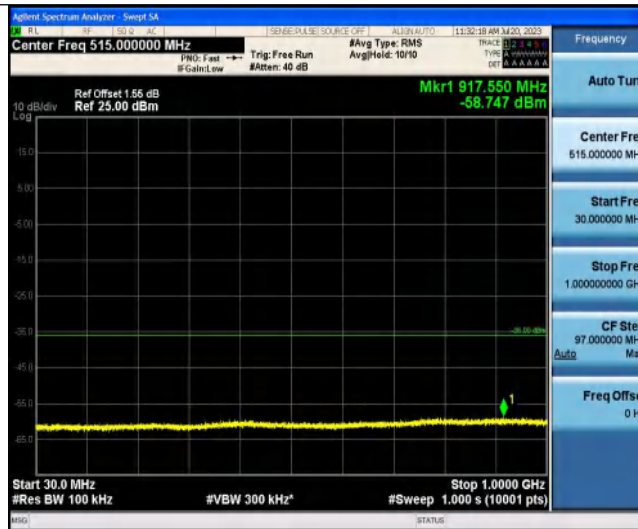

NTNV-Band3-20MHz-QPSK-19300-100RB#0-30~1000-100-300