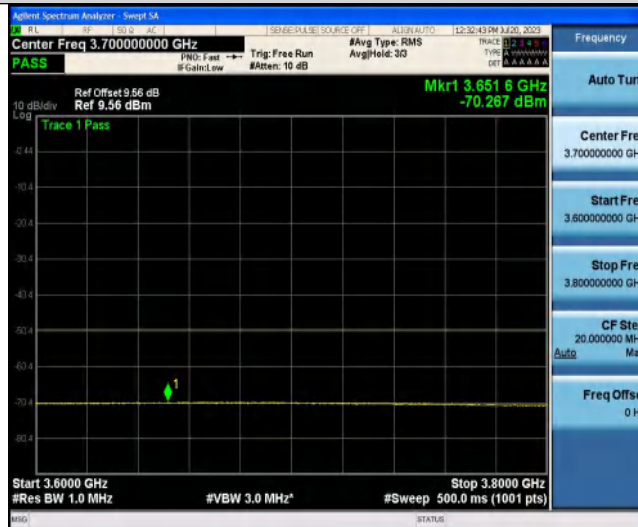

NTNV-Band3-20MHz-QPSK-19575-1RB#0-3600~3800-1000-3000