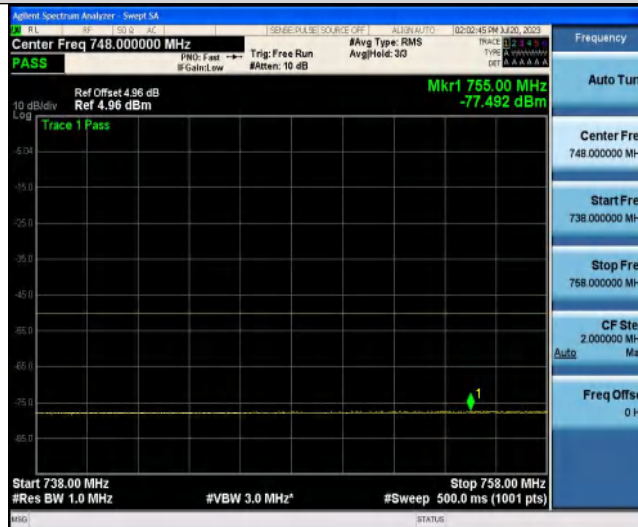

NTNV-Band3-5MHz-QPSK-19575-25RB#0-3510~3590-1000-3000

NTNV-Band3-5MHz-QPSK-19575-25RB#0-3600~3800-1000-3000

NTNV-Band3-5MHz-QPSK-19925-1RB#0-462.5~467.5-1000-3000

NTNV-Band3-5MHz-QPSK-19925-1RB#0-738~758-1000-3000