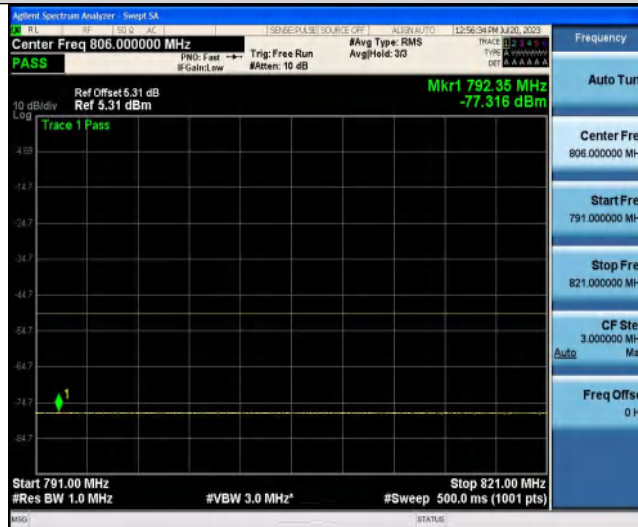

NTNV-Band3-1.4MHz-QPSK-19207-1RB#0-738~758-1000-3000

NTNV-Band3-1.4MHz-QPSK-19207-1RB#0-753~783-1000-3000

NTNV-Band3-1.4MHz-QPSK-19207-1RB#0-758~803-1000-3000

NTNV-Band3-1.4MHz-QPSK-19207-1RB#0-791~821-1000-3000