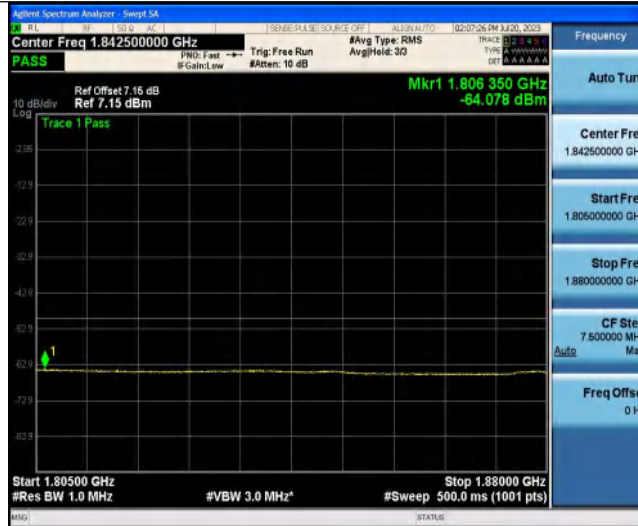

NTNV-Band3-5MHz-QPSK-19925-1RB#24-1805~1880-1000-3000