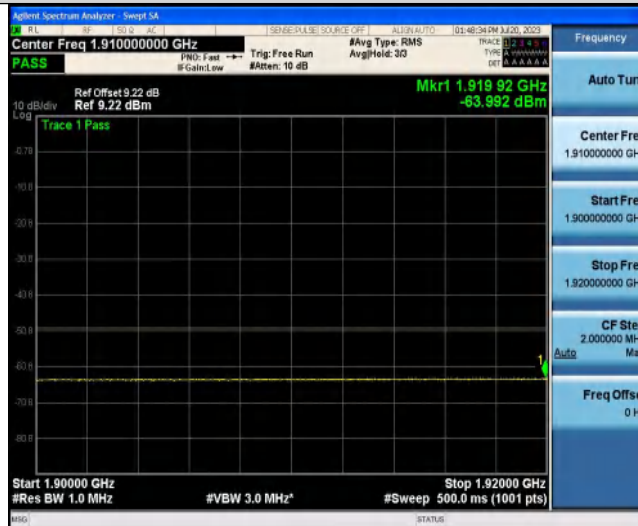

NTNV-Band3-5MHz-QPSK-19575-1RB#0-925~960-1000-3000

NTNV-Band3-5MHz-QPSK-19575-1RB#0-1452~1496-1000-3000

NTNV-Band3-5MHz-QPSK-19575-1RB#0-1805~1880-1000-3000

NTNV-Band3-5MHz-QPSK-19575-1RB#0-1900~1920-1000-3000