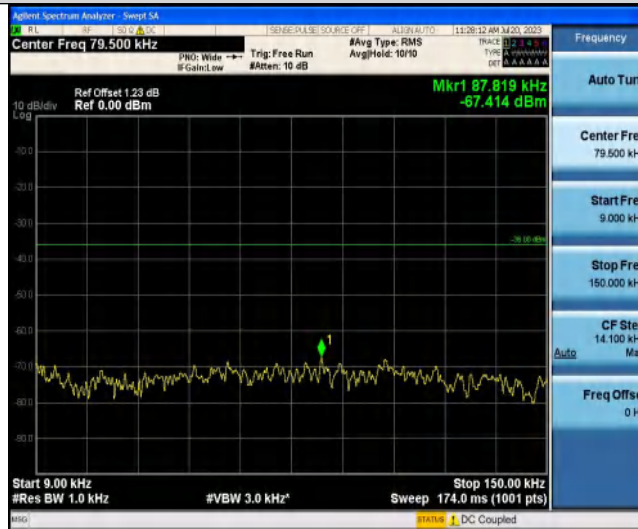

NTNV-Band3-20MHz-QPSK-19300-1RB#0-0.009~0.15-1-3