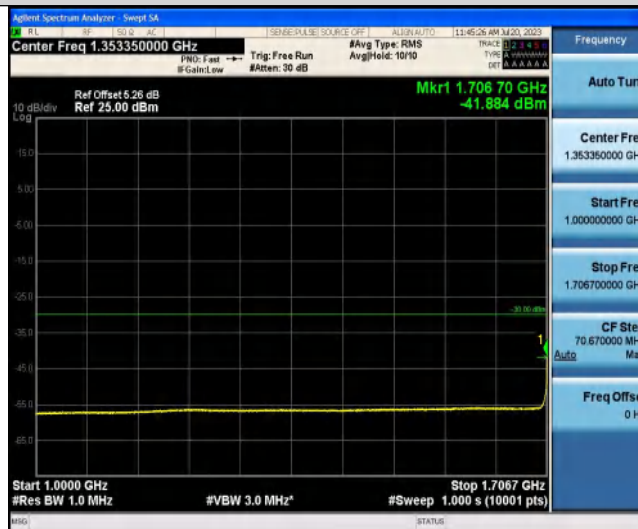

NTNV-Band3-1.4MHz-QPSK-19207-1RB#0-1000~1706.7-1000-3000