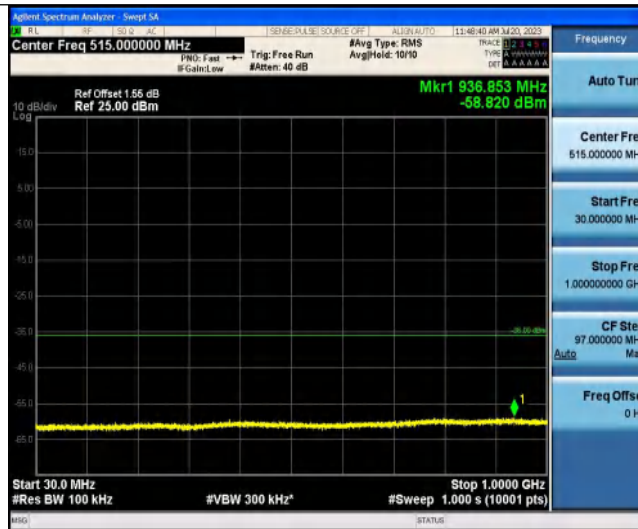

NTNV-Band3-1.4MHz-QPSK-19207-6RB#0-30~1000-100-300