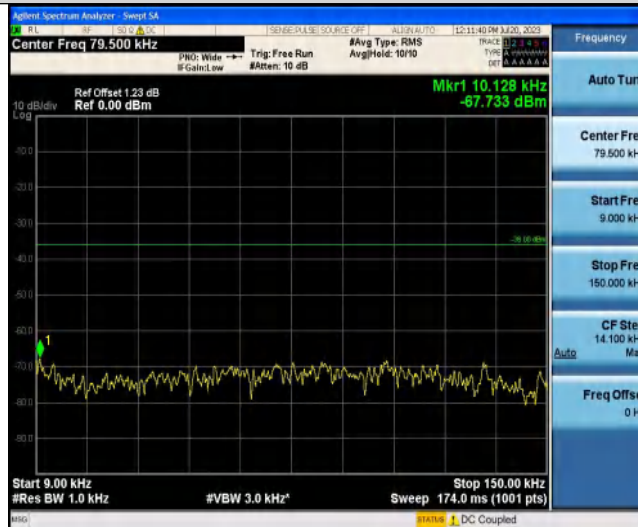

NTNV-Band3-5MHz-QPSK-19925-1RB#0-0.009~0.15-1-3