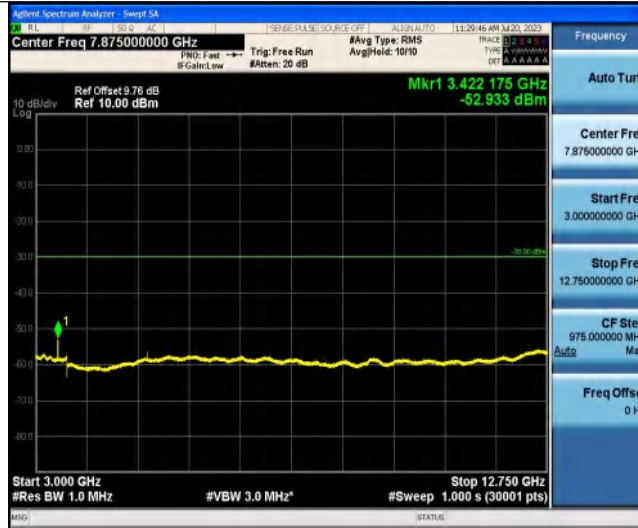

NTNV-Band3-20MHz-QPSK-19300-1RB#0-30~1000-100-300

NTNV-Band3-20MHz-QPSK-19300-1RB#0-1000~1684.5-1000-3000

NTNV-Band3-20MHz-QPSK-19300-1RB#0-1755.5~3000-1000-3000

NTNV-Band3-20MHz-QPSK-19300-1RB#0-3000~12750-1000-3000