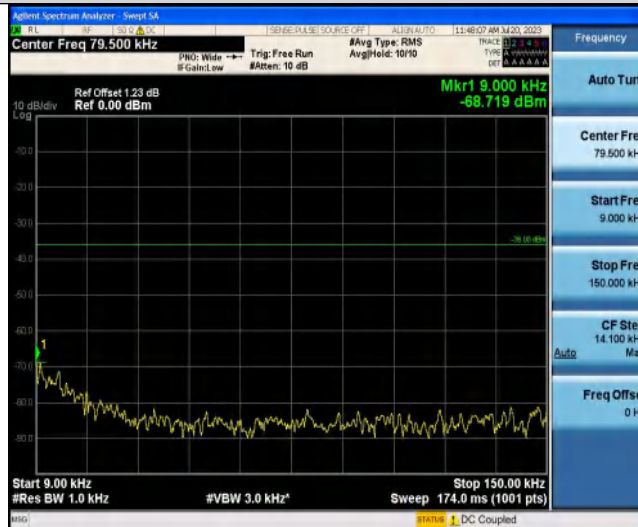

NTNV-Band3-1.4MHz-QPSK-19207-6RB#0-0.009~0.15-1-3