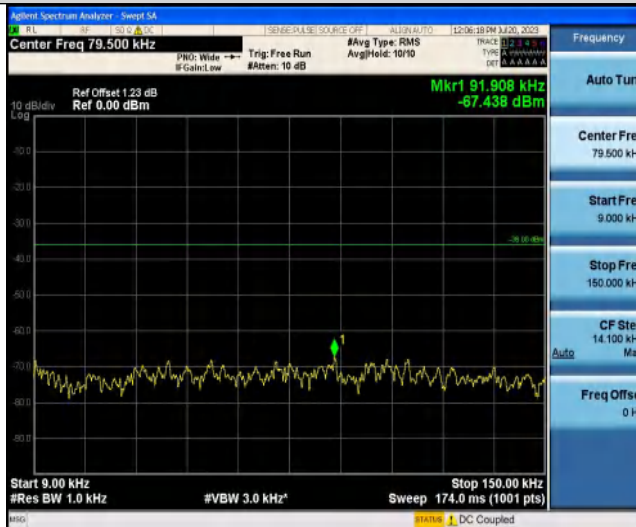

NTNV-Band3-5MHz-QPSK-19575-1RB#0-0.009~0.15-1-3