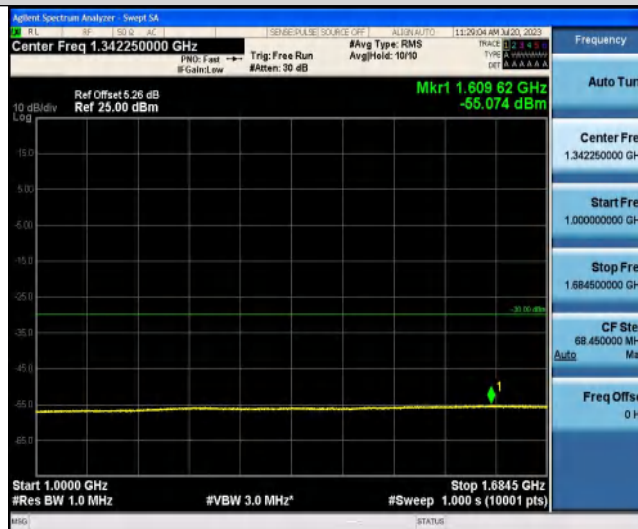

NTNV-Band3-20MHz-QPSK-19300-1RB#0-1000~1684.5-1000-3000