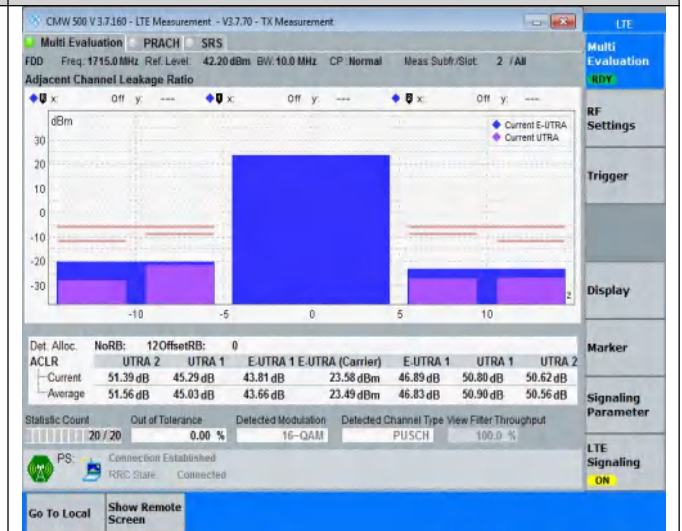

NTNV-Band3-10MHz-16QAM-19250-12RB#0