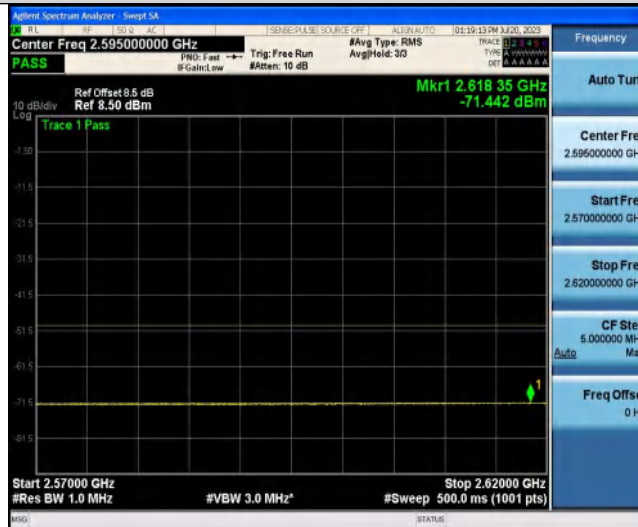

NTNV-Band3-1.4MHz-QPSK-19575-6RB#0-2570~2620-1000-3000