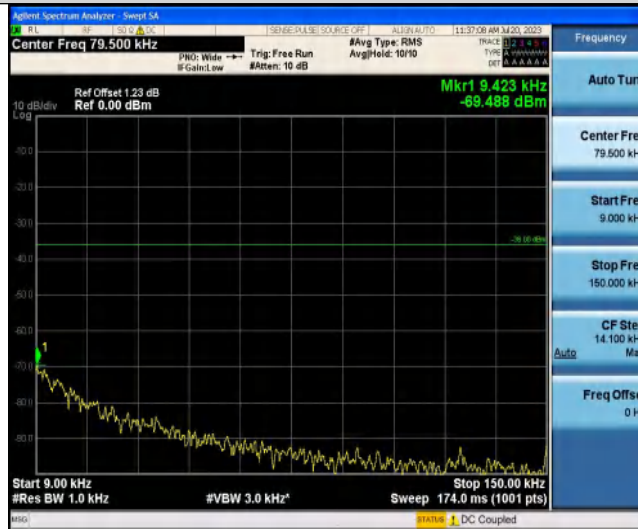

NTNV-Band3-20MHz-QPSK-19575-1RB#99-1000~1712-1000-3000

NTNV-Band3-20MHz-QPSK-19575-1RB#99-1783~3000-1000-3000

NTNV-Band3-20MHz-QPSK-19575-1RB#99-3000~12750-1000-3000

NTNV-Band3-20MHz-QPSK-19575-100RB#0-0.009~0.15-1-3