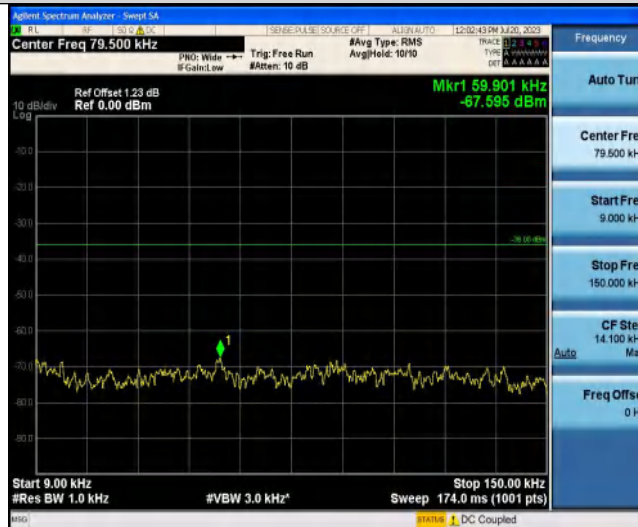

NTNV-Band3-5MHz-QPSK-19225-1RB#24-0.009~0.15-1-3