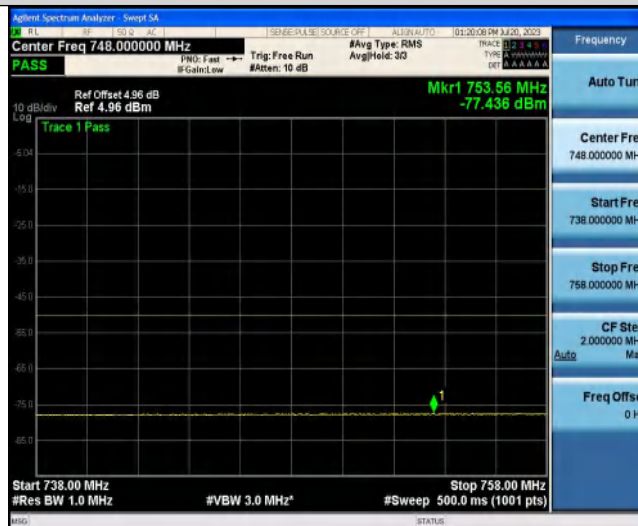

NTNV-Band3-1.4MHz-QPSK-19575-6RB#0-738~758-1000-3000