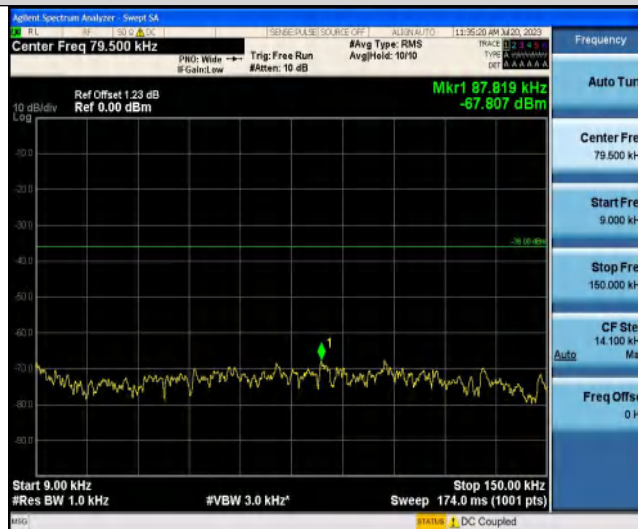

NTNV-Band3-20MHz-QPSK-19575-1RB#99-0.009~0.15-1-3