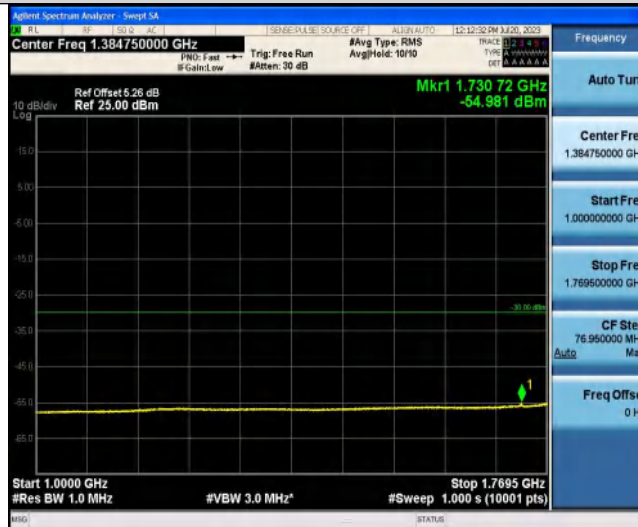

NTNV-Band3-5MHz-QPSK-19575-25RB#0-1760.5~3000-1000-3000

NTNV-Band3-5MHz-QPSK-19575-25RB#0-3000~12750-1000-3000

NTNV-Band3-5MHz-QPSK-19925-1RB#0-0.009~0.15-1-3

NTNV-Band3-5MHz-QPSK-19925-1RB#0-0.15~30-10-30

NTNV-Band3-5MHz-QPSK-19925-1RB#0-30~1000-100-300

NTNV-Band3-5MHz-QPSK-19925-1RB#0-1000~1769.5-1000-3000

NTNV-Band3-5MHz-QPSK-19925-1RB#0-1795.5~3000-1000-3000

NTNV-Band3-5MHz-QPSK-19925-1RB#0-3000~12750-1000-3000