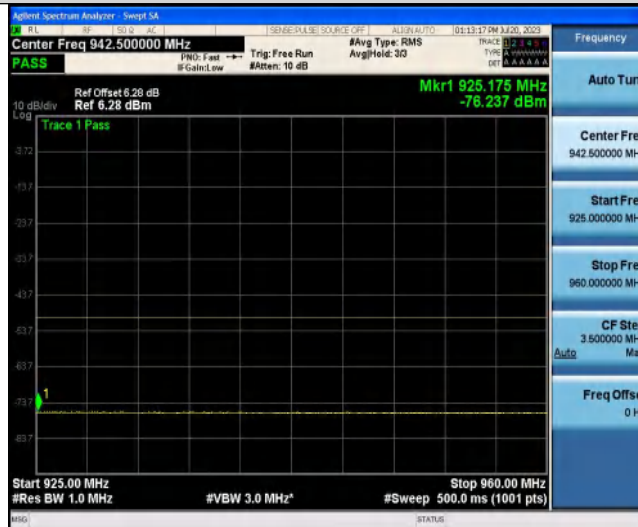

NTNV-Band3-1.4MHz-QPSK-19575-1RB#5-925~960-1000-3000