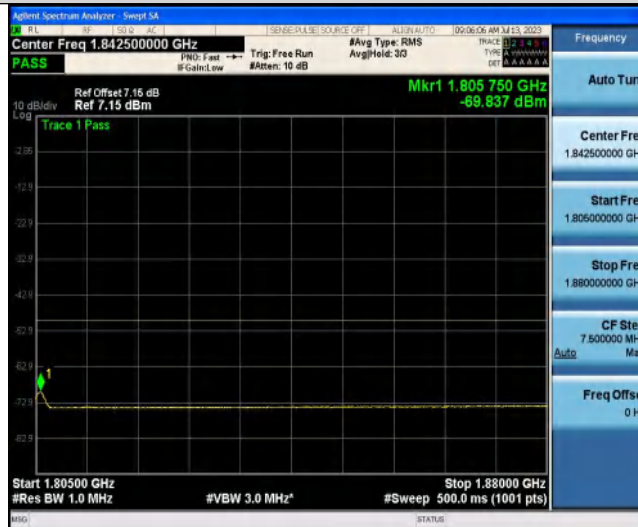

NTNV-Band3-1.4MHz-QPSK-19575-1RB#0-1805~1880-1000-3000