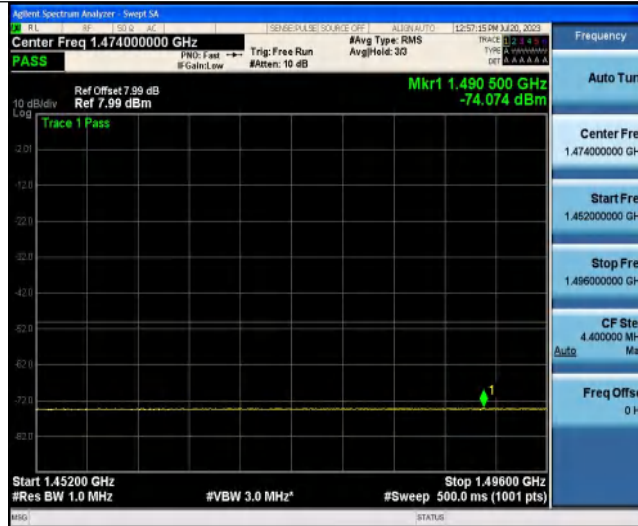

NTNV-Band3-1.4MHz-QPSK-19207-1RB#0-1452~1496-1000-3000