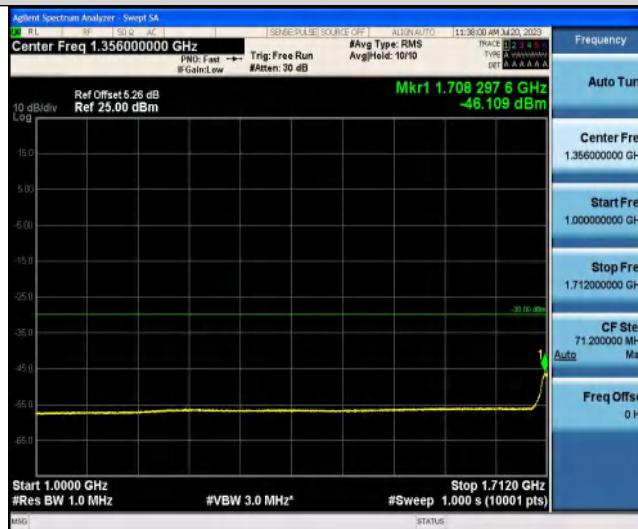

NTNV-Band3-20MHz-QPSK-19575-100RB#0-1000~1712-1000-3000