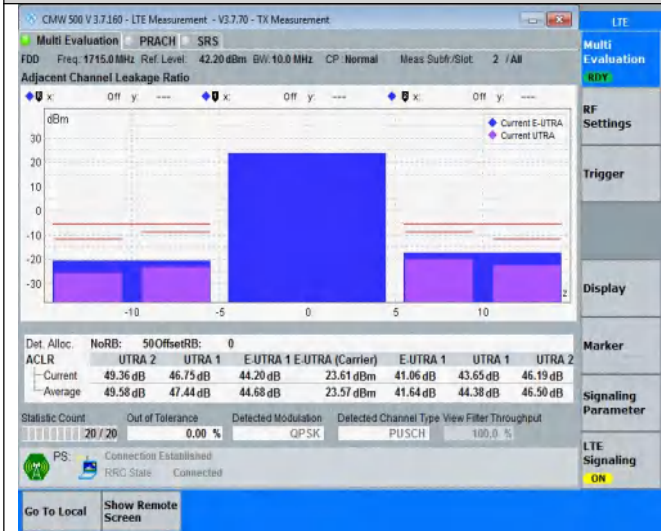

NTNV-Band3-5MHz-16QAM-19925-8RB#17

NTNV-Band3-5MHz-16QAM-19925-25RB#0

NTNV-Band3-10MHz-QPSK-19250-12RB#0

NTNV-Band3-10MHz-QPSK-19250-12RB#38

NTNV-Band3-10MHz-QPSK-19250-50RB#0

NTNV-Band3-10MHz-QPSK-19575-12RB#0