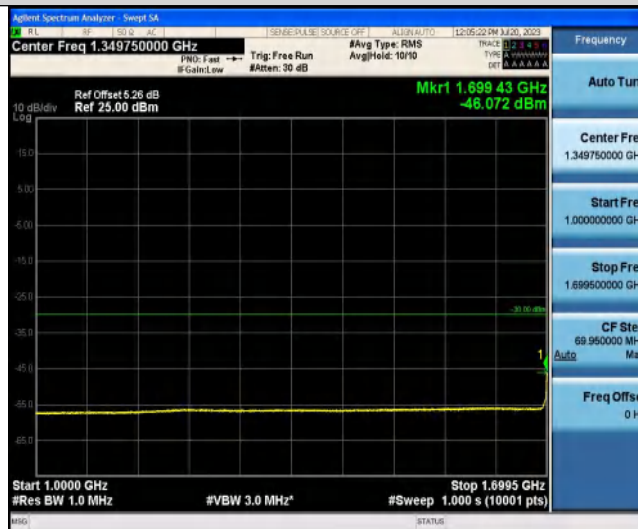

NTNV-Band3-5MHz-QPSK-19225-1RB#24-3000~12750-1000-3000

NTNV-Band3-5MHz-QPSK-19225-25RB#0-0.009~0.15-1-3

NTNV-Band3-5MHz-QPSK-19225-25RB#0-0.15~30-10-30

NTNV-Band3-5MHz-QPSK-19225-25RB#0-30~1000-100-300

NTNV-Band3-5MHz-QPSK-19225-25RB#0-1000~1699.5-1000-3000