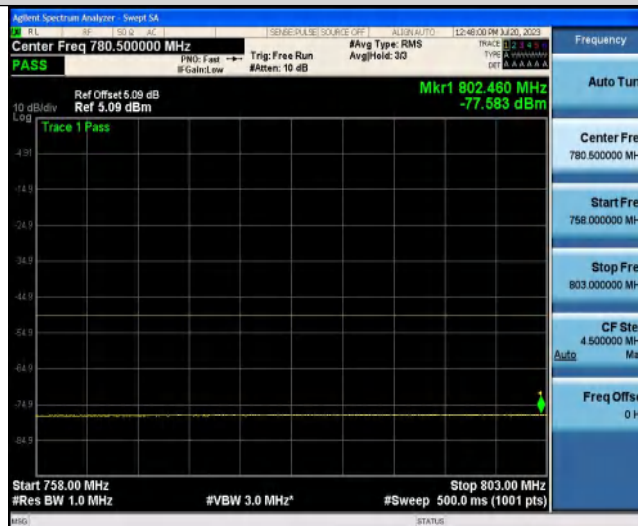

NTNV-Band3-20MHz-QPSK-19850-1RB#99-462.5~467.5-1000-3000

NTNV-Band3-20MHz-QPSK-19850-1RB#99-738~758-1000-3000

NTNV-Band3-20MHz-QPSK-19850-1RB#99-753~783-1000-3000

NTNV-Band3-20MHz-QPSK-19850-1RB#99-758~803-1000-3000