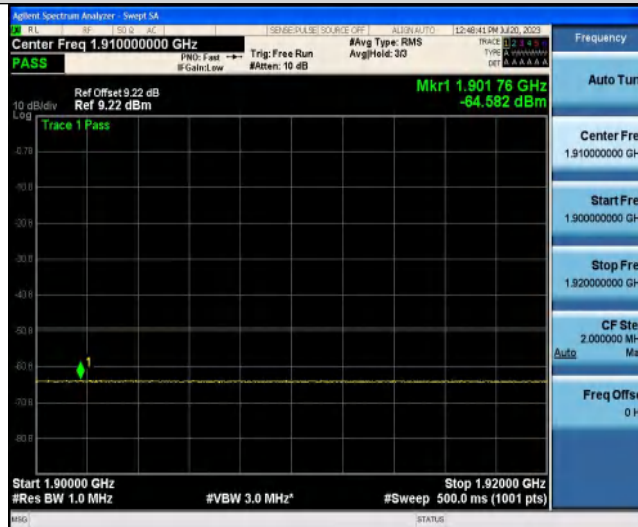

NTNV-Band3-20MHz-QPSK-19850-1RB#99-1900~1920-1000-3000