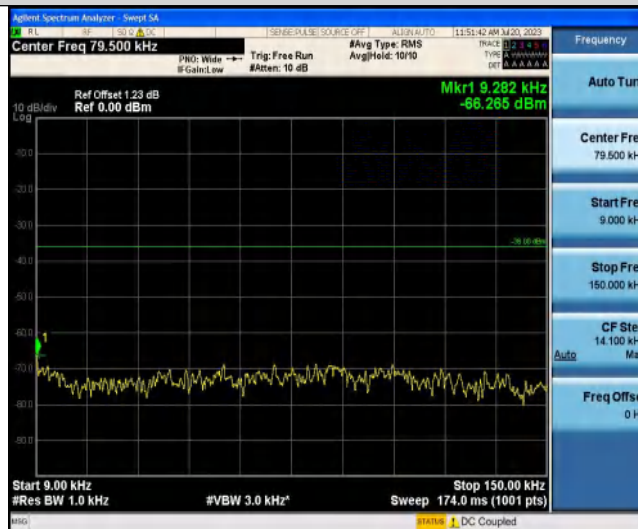

NTNV-Band3-1.4MHz-QPSK-19575-1RB#5-0.009~0.15-1-3