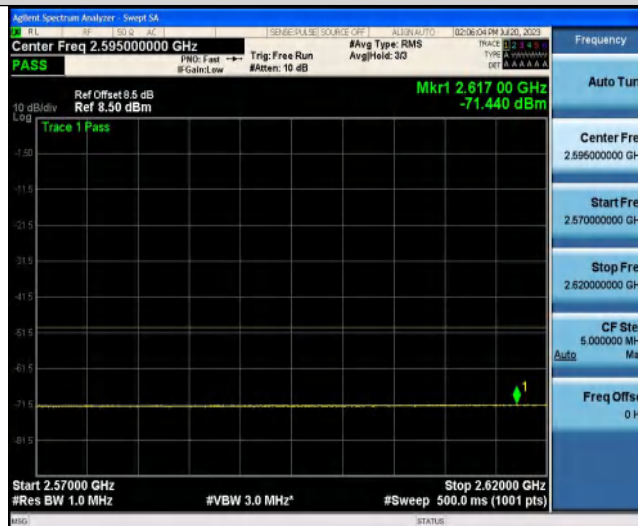

NTNV-Band3-5MHz-QPSK-19925-1RB#24-2110~2170-1000-3000

NTNV-Band3-5MHz-QPSK-19925-1RB#24-2110~2200-1000-3000

NTNV-Band3-5MHz-QPSK-19925-1RB#24-2300~2400-1000-3000

NTNV-Band3-5MHz-QPSK-19925-1RB#24-2570~2620-1000-3000