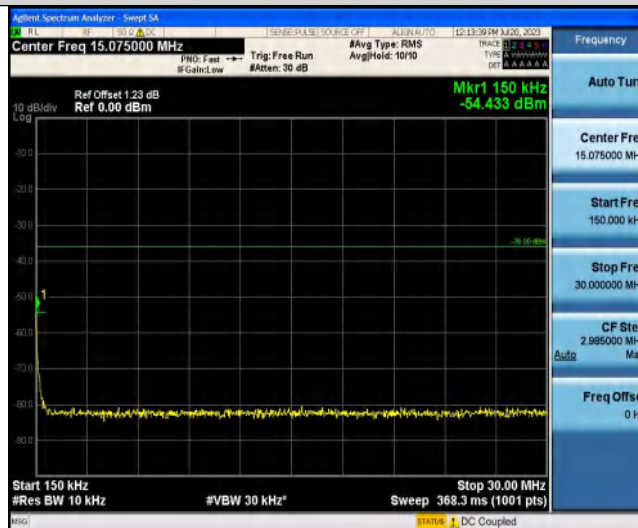

NTNV-Band3-5MHz-QPSK-19925-1RB#0-30~1000-100-300

NTNV-Band3-5MHz-QPSK-19925-1RB#0-1000~1769.5-1000-3000

NTNV-Band3-5MHz-QPSK-19925-1RB#0-1795.5~3000-1000-3000

NTNV-Band3-5MHz-QPSK-19925-1RB#0-3000~12750-1000-3000

NTNV-Band3-5MHz-QPSK-19925-1RB#24-0.009~0.15-1-3

NTNV-Band3-5MHz-QPSK-19925-1RB#24-0.15~30-10-30

NTNV-Band3-5MHz-QPSK-19925-1RB#24-30~1000-100-300

NTNV-Band3-5MHz-QPSK-19925-1RB#24-1000~1769.5-1000-3000

NTNV-Band3-5MHz-QPSK-19925-1RB#24-1795.5~3000-1000-3000