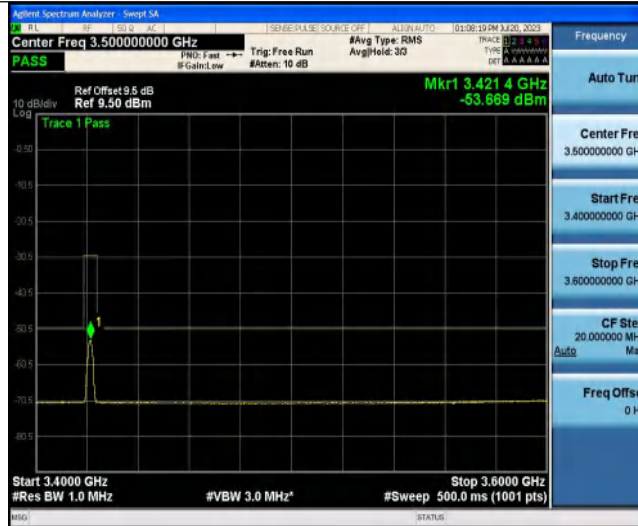

NTNV-Band3-1.4MHz-QPSK-19207-6RB#0-2300~2400-1000-3000

NTNV-Band3-1.4MHz-QPSK-19207-6RB#0-2570~2620-1000-3000

NTNV-Band3-1.4MHz-QPSK-19207-6RB#0-2620~2690-1000-3000

NTNV-Band3-1.4MHz-QPSK-19207-6RB#0-3400~3600-1000-3000