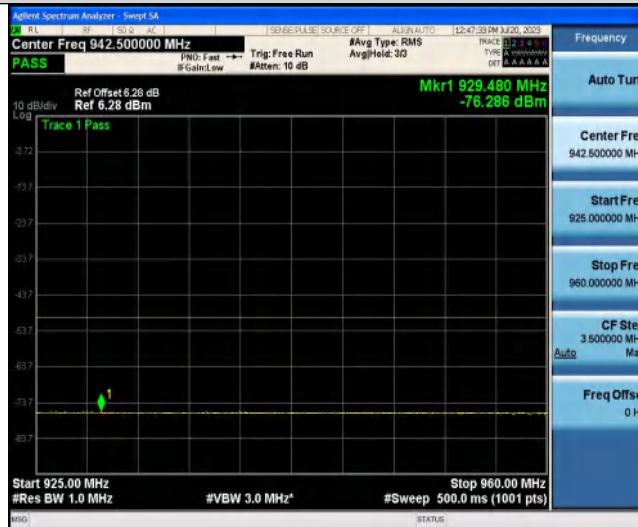

NTNV-Band3-20MHz-QPSK-19850-1RB#99-925~960-1000-3000