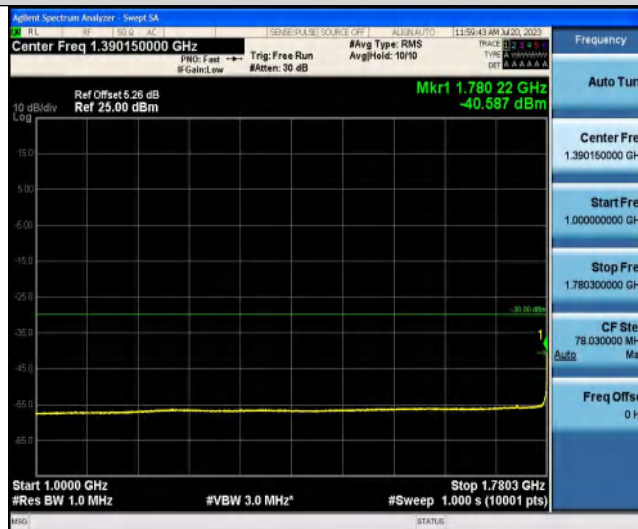

NTNV-Band3-1.4MHz-QPSK-19943-6RB#0-0.009~0.15-1-3

NTNV-Band3-1.4MHz-QPSK-19943-6RB#0-0.15~30-10-30

NTNV-Band3-1.4MHz-QPSK-19943-6RB#0-30~1000-100-300

NTNV-Band3-1.4MHz-QPSK-19943-6RB#0-1000~1780.3-1000-3000