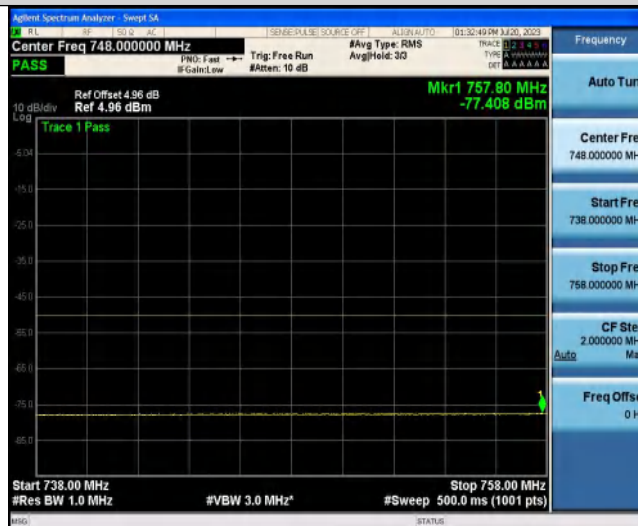

NTNV-Band3-1.4MHz-QPSK-19943-6RB#0-738~758-1000-3000