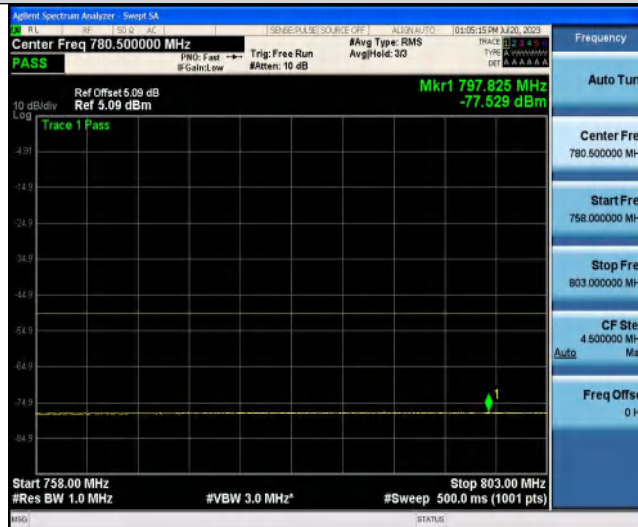

NTNV-Band3-1.4MHz-QPSK-19207-6RB#0-758~803-1000-3000