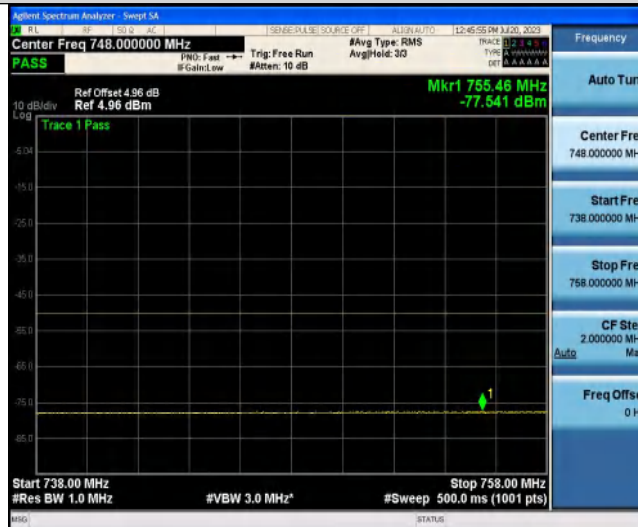

NTNV-Band3-20MHz-QPSK-19850-1RB#0-738~758-1000-3000