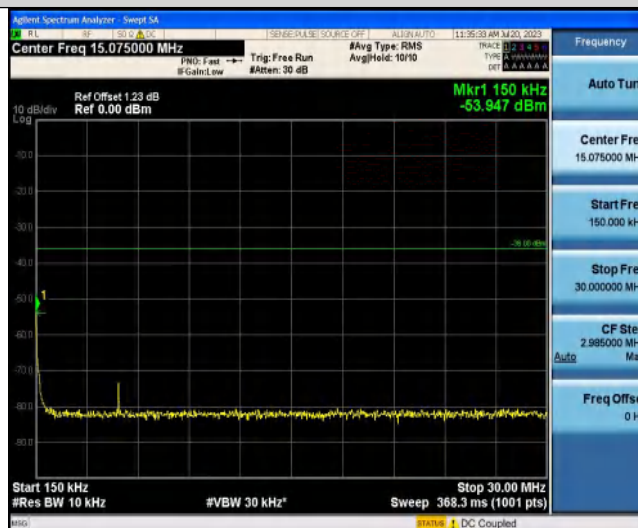

NTNV-Band3-20MHz-QPSK-19575-1RB#99-0.15~30-10-30