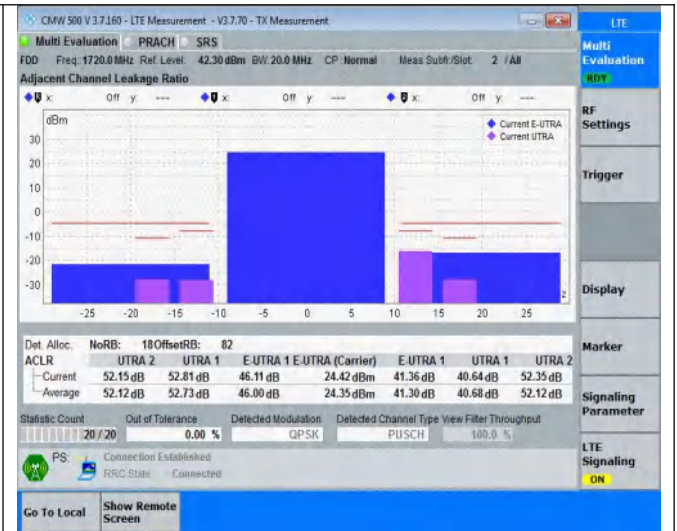

NTNV-Band3-10MHz-16QAM-19900-12RB#38

NTNV-Band3-10MHz-16QAM-19900-50RB#0

NTNV-Band3-20MHz-QPSK-19300-18RB#0

NTNV-Band3-20MHz-QPSK-19300-18RB#82

NTNV-Band3-20MHz-QPSK-19300-100RB#0

NTNV-Band3-20MHz-QPSK-19575-18RB#0