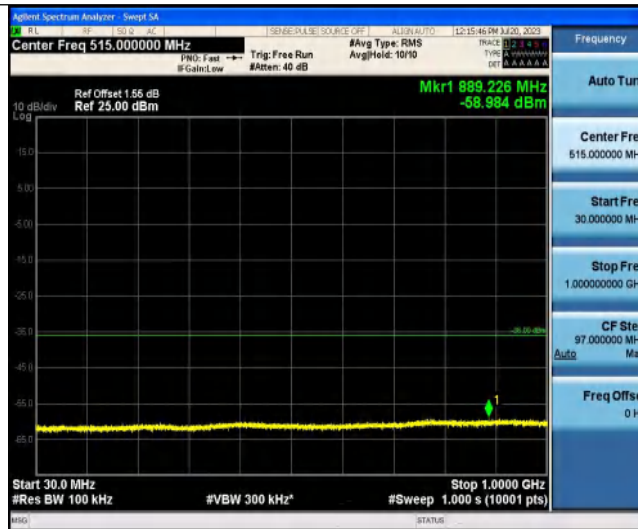

NTNV-Band3-5MHz-QPSK-19925-1RB#24-3000~12750-1000-3000

NTNV-Band3-5MHz-QPSK-19925-25RB#0-0.009~0.15-1-3

NTNV-Band3-5MHz-QPSK-19925-25RB#0-0.15~30-10-30

NTNV-Band3-5MHz-QPSK-19925-25RB#0-30~1000-100-300

NTNV-Band3-5MHz-QPSK-19925-25RB#0-1000~1769.5-1000-3000

NTNV-Band3-5MHz-QPSK-19925-25RB#0-1795.5~3000-1000-3000

NTNV-Band3-5MHz-QPSK-19925-25RB#0-3000~12750-1000-3000

NTNV-Band3-20MHz-QPSK-19300-1RB#0-0.009~0.15-1-3

NTNV-Band3-20MHz-QPSK-19300-1RB#0-0.15~30-10-30