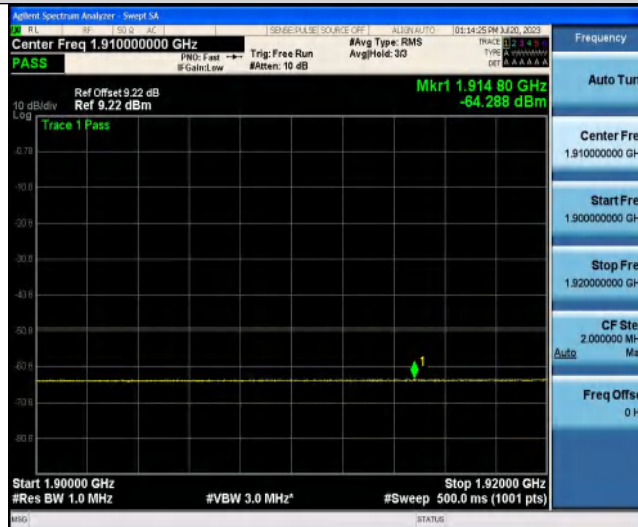

NTNV-Band3-1.4MHz-QPSK-19575-1RB#5-925~960-1000-3000

NTNV-Band3-1.4MHz-QPSK-19575-1RB#5-1452~1496-1000-3000

NTNV-Band3-1.4MHz-QPSK-19575-1RB#5-1805~1880-1000-3000

NTNV-Band3-1.4MHz-QPSK-19575-1RB#5-1900~1920-1000-3000