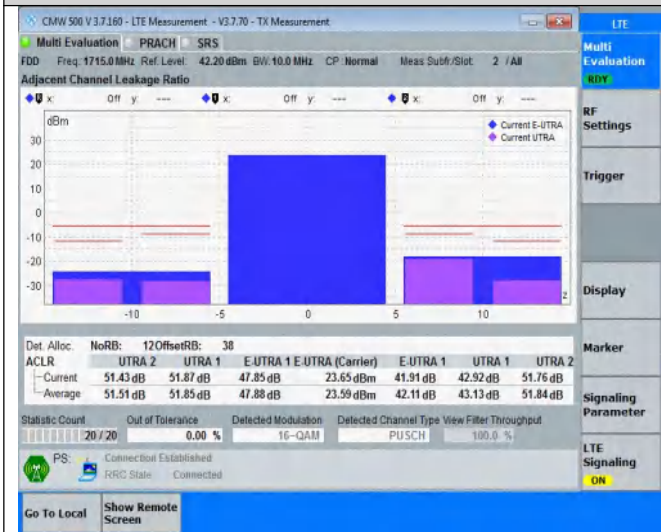

NTNV-Band3-10MHz-16QAM-19250-12RB#38