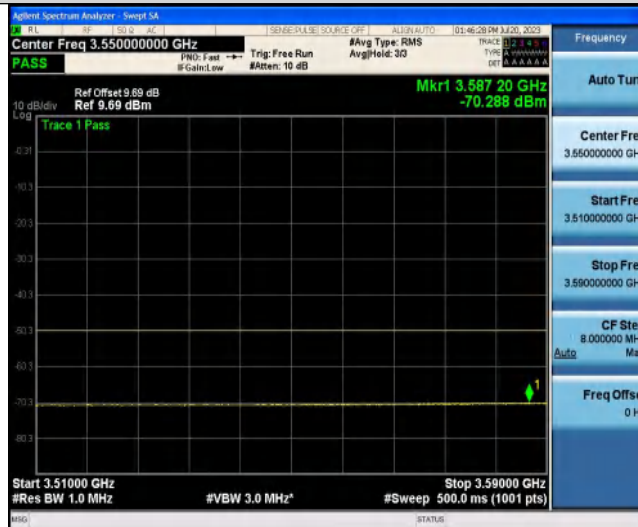

NTNV-Band3-5MHz-QPSK-19225-25RB#0-3510~3590-1000-3000