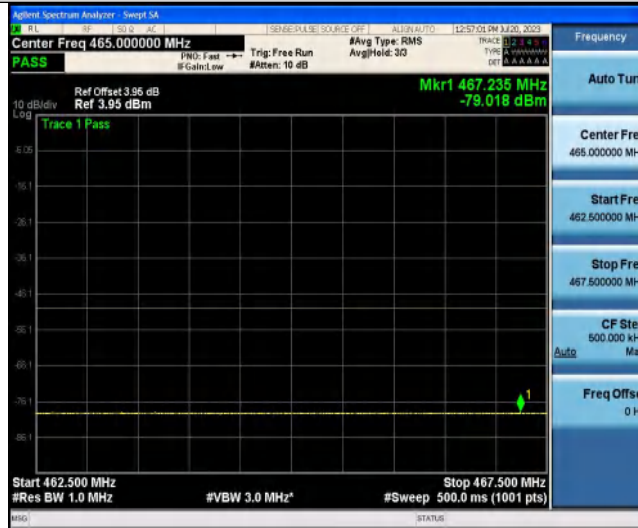

NTNV-Band3-20MHz-QPSK-19850-100RB#0-1000~1739.5-1000-3000

NTNV-Band3-20MHz-QPSK-19850-100RB#0-1810.5~3000-1000-3000

NTNV-Band3-20MHz-QPSK-19850-100RB#0-3000~12750-1000-3000

Test Graphs - Co-existence

NTNV-Band3-1.4MHz-QPSK-19207-1RB#0-462.5~467.5-1000-3000