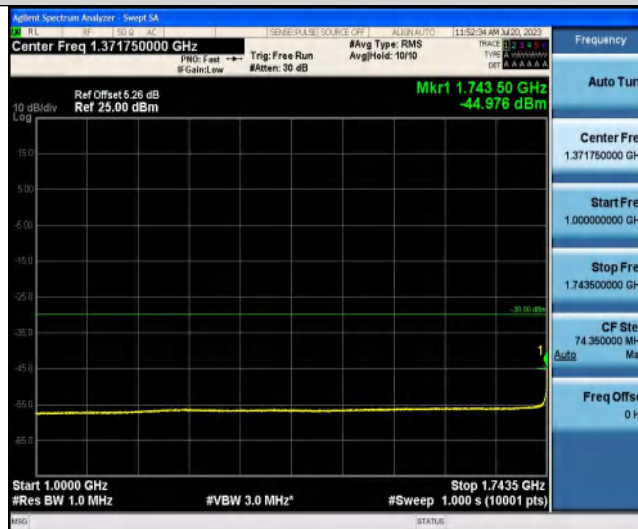

NTNV-Band3-1.4MHz-QPSK-19575-1RB#5-0.009~0.15-1-3

NTNV-Band3-1.4MHz-QPSK-19575-1RB#5-0.15~30-10-30

NTNV-Band3-1.4MHz-QPSK-19575-1RB#5-30~1000-100-300

NTNV-Band3-1.4MHz-QPSK-19575-1RB#5-1000~1743.5-1000-3000