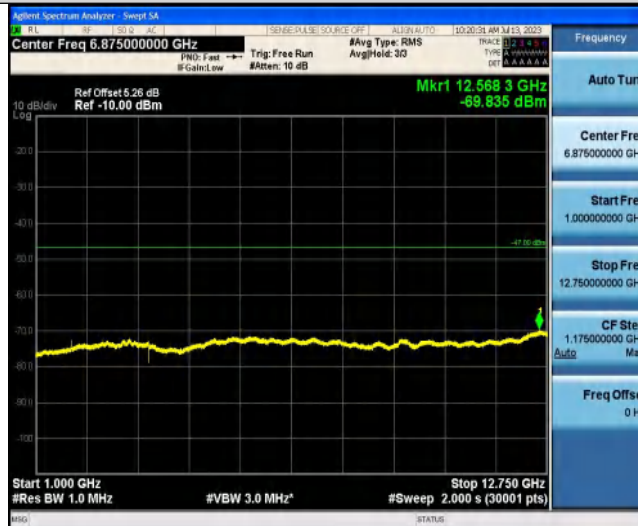

Test Graphs

NTNV-Band3-20MHz-QPSK-19300-ORB#0-30~1000-100-300

NTNV-Band3-20MHz-QPSK-19300-ORB#0-1000~12750-1000-3000

NTNV-Band3-20MHz-QPSK-19575-ORB#0-30~1000-100-300

NTNV-Band3-20MHz-QPSK-19575-ORB#0-1000~12750-1000-3000