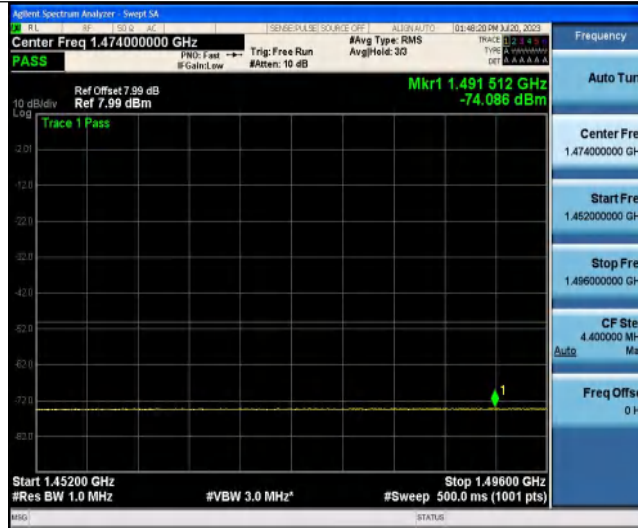

NTNV-Band3-5MHz-QPSK-19575-1RB#0-1452~1496-1000-3000