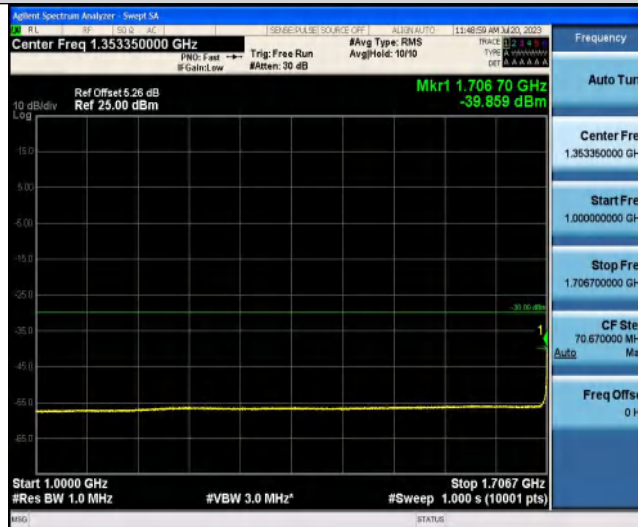

NTNV-Band3-1.4MHz-QPSK-19207-6RB#0-0.009~0.15-1-3

NTNV-Band3-1.4MHz-QPSK-19207-6RB#0-0.15~30-10-30

NTNV-Band3-1.4MHz-QPSK-19207-6RB#0-30~1000-100-300

NTNV-Band3-1.4MHz-QPSK-19207-6RB#0-1000~1706.7-1000-3000