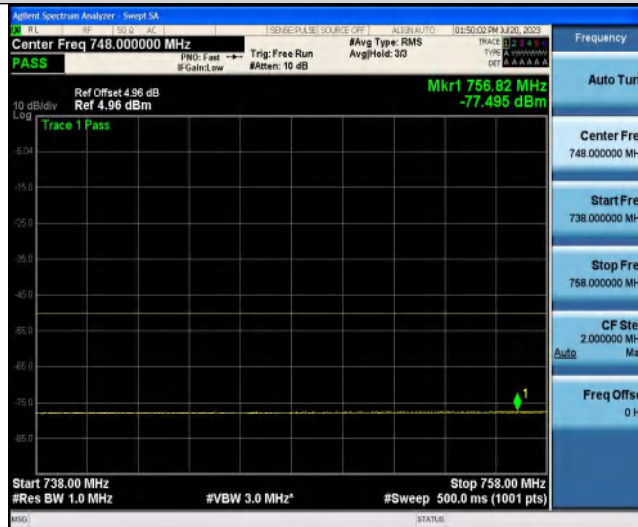

NTNV-Band3-5MHz-QPSK-19575-1RB#0-738~758-1000-3000