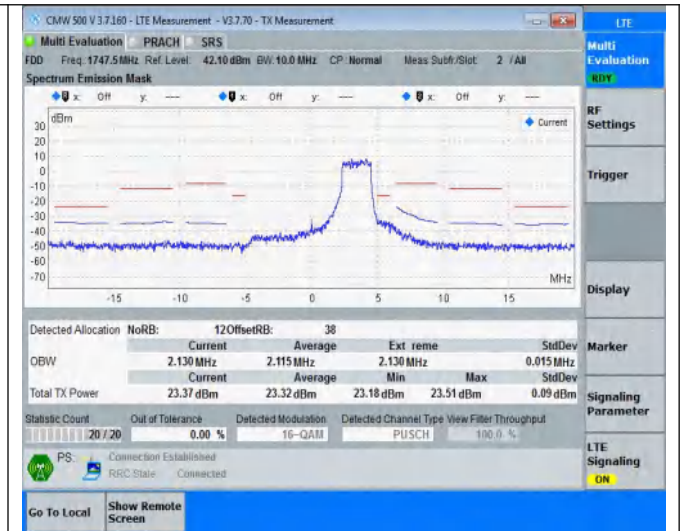

NTNV-Band3-10MHz-16QAM-19900-12RB#0