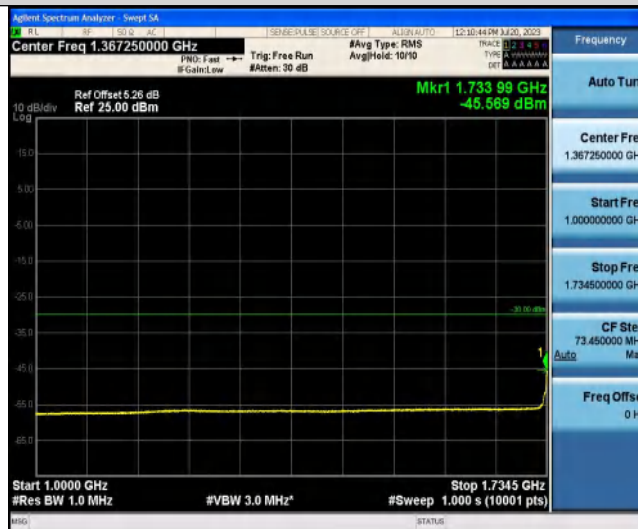

NTNV-Band3-5MHz-QPSK-19575-1RB#24-3000~12750-1000-3000

NTNV-Band3-5MHz-QPSK-19575-25RB#0-0.009~0.15-1-3

NTNV-Band3-5MHz-QPSK-19575-25RB#0-0.15~30-10-30

NTNV-Band3-5MHz-QPSK-19575-25RB#0-30~1000-100-300

NTNV-Band3-5MHz-QPSK-19575-25RB#0-1000~1734.5-1000-3000