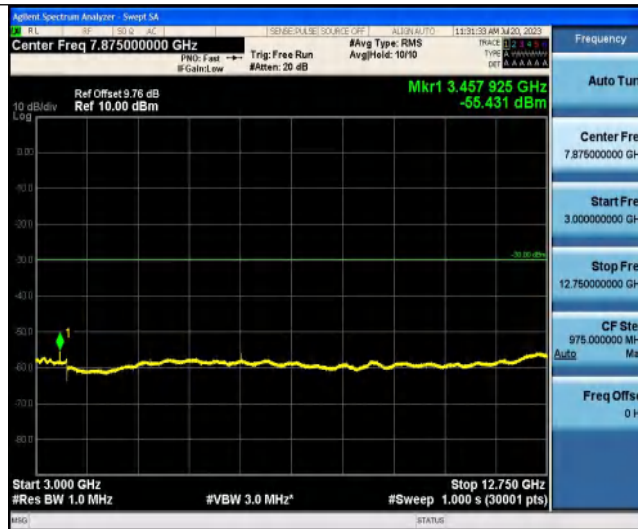

NTNV-Band3-20MHz-QPSK-19300-1RB#99-3000~12750-1000-3000