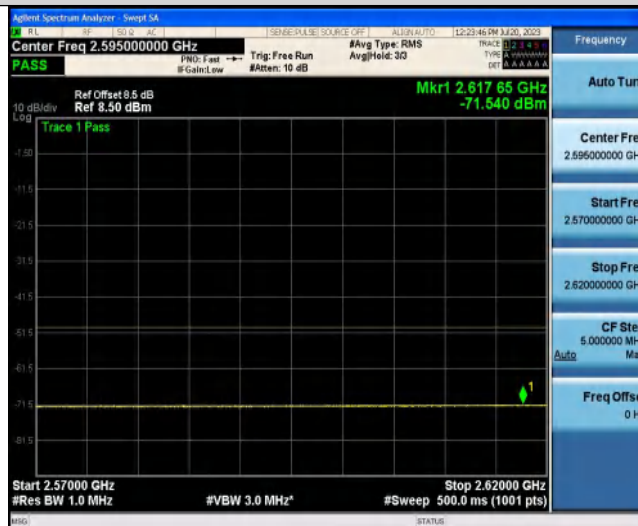

NTNV-Band3-20MHz-QPSK-19300-1RB#99-2570~2620-1000-3000