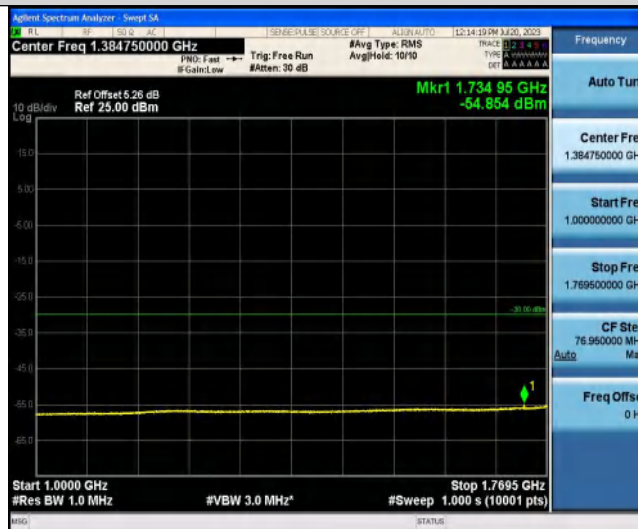

NTNV-Band3-5MHz-QPSK-19925-1RB#24-0.009~0.15-1-3

NTNV-Band3-5MHz-QPSK-19925-1RB#24-0.15~30-10-30

NTNV-Band3-5MHz-QPSK-19925-1RB#24-30~1000-100-300

NTNV-Band3-5MHz-QPSK-19925-1RB#24-1000~1769.5-1000-3000

NTNV-Band3-5MHz-QPSK-19925-1RB#24-1795.5~3000-1000-3000