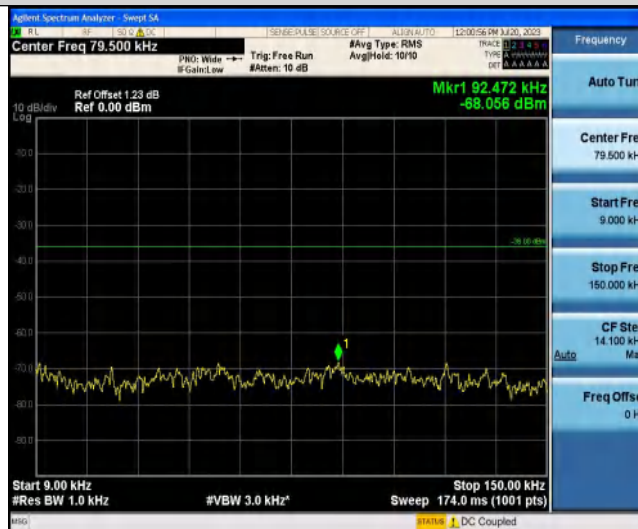

NTNV-Band3-5MHz-QPSK-19225-1RB#0-0.009~0.15-1-3