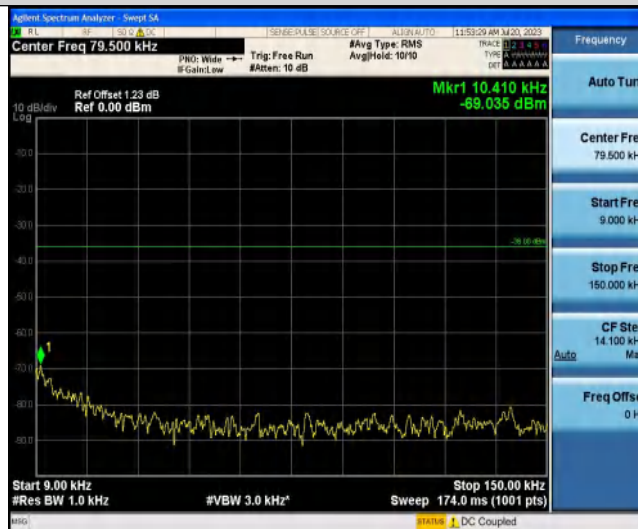

NTNV-Band3-1.4MHz-QPSK-19575-6RB#0-0.009~0.15-1-3