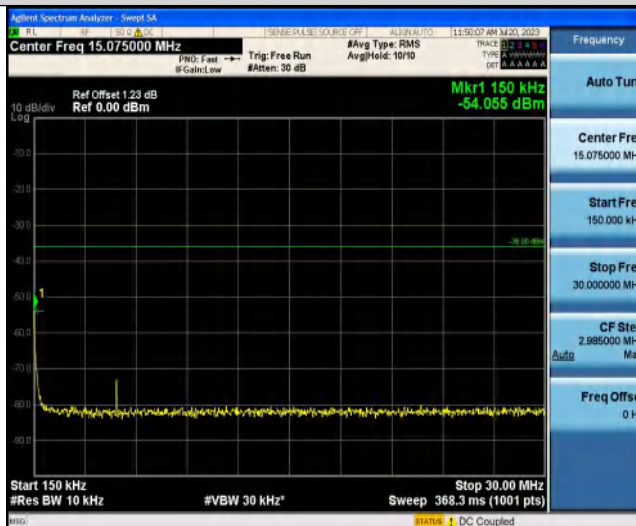

NTNV-Band3-1.4MHz-QPSK-19207-6RB#0-1714.7~3000-1000-3000

NTNV-Band3-1.4MHz-QPSK-19207-6RB#0-3000~12750-1000-3000

NTNV-Band3-1.4MHz-QPSK-19575-1RB#0-0.009~0.15-1-3

NTNV-Band3-1.4MHz-QPSK-19575-1RB#0-0.15~30-10-30

NTNV-Band3-1.4MHz-QPSK-19575-1RB#0-30~1000-100-300

NTNV-Band3-1.4MHz-QPSK-19575-1RB#0-1000~1743.5-1000-3000

NTNV-Band3-1.4MHz-QPSK-19575-1RB#0-1751.5~3000-1000-3000

NTNV-Band3-1.4MHz-QPSK-19575-1RB#0-3000~12750-1000-3000