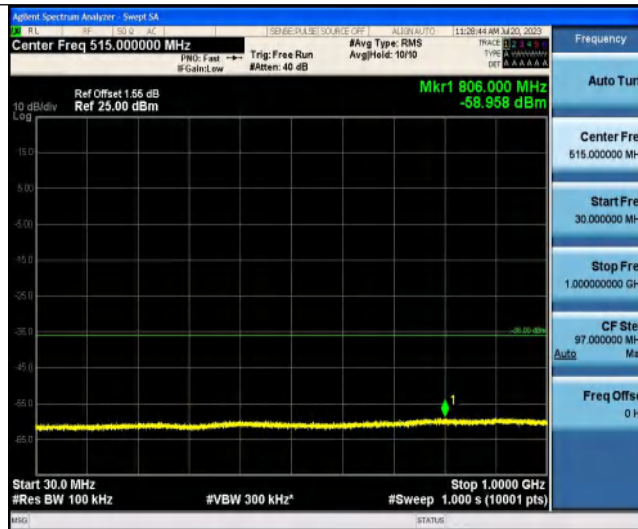

NTNV-Band3-20MHz-QPSK-19300-1RB#0-30~1000-100-300