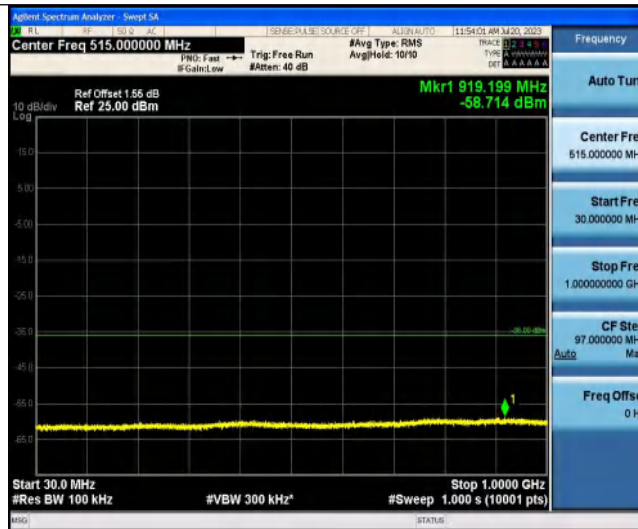

NTNV-Band3-1.4MHz-QPSK-19575-6RB#0-30~1000-100-300