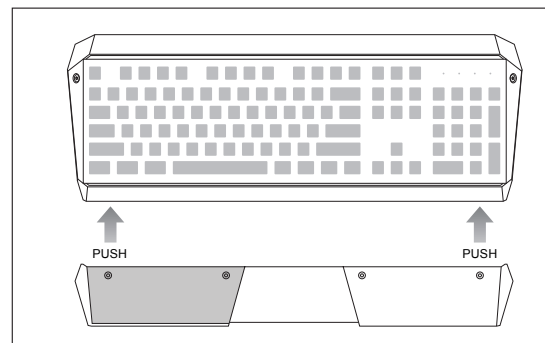

ИНСТАЛИРАНЕ НА ОПОРАТА ЗА ДЛАНТЕ ОПОРА ЗА ДЛАНТЕ

1. Поставете клавиатурата на равна повърхност.
2. Поставете опората за дланите в правилната позиция под клавиатурата и натиснете нагоре докато пластмасовите панци щракнат в мястото си.
3. При свалянето, просто дръпнете опората първо откъм едната панта и после откъм другата.