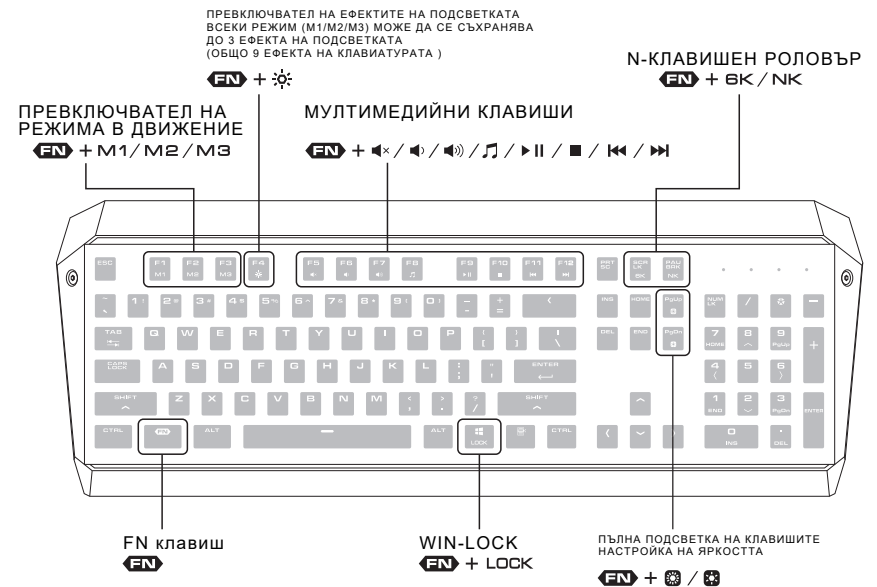

FRANÇAIS

- SWITCHS MÉCANIQUES CHERRY MX RGB
- N-KEY ROLLOVER
- MÉMOIRE ON-BOARD
- STRUCTURE EN ALUMINIUM BROSSÉ
- TEMPS DE RÉPONSE 1MS/ FRÉQUENCE 1000HZ
- RETRO-ÉCLAIRAGE FULL KEY
- COUGAR UIX™ SYSTEMÉ

ITALIANO

- CHERRY MX RGB SWITCH MECCANICI
- BACKLIGHT PERSONALIZZABILE
- N-KEY ROLLOVER IN MODALITÀ USB
- EXPOSED ALUMINIUM BRUSHED STRUCTURE
- 1000HZ POLLING RATE / 1MS RESPONSE TIME
- ON-BOARD MEMORY
- COUGAR UIX™ SYSTEM

한국어

- CHERRY MX RGB 기계식 키
- N-KEY ROLLOVER
- ON-BOARD MEMORY
- 노출된 알루미늄 부러쉬 구조
- 1000 HZ POLLING RATE / 1MS 응답속도
- FULL KEY BACKLIGHT
- COUGAR UIX™ SYSTEM 지원

日本語

- CHERRY MX RGBメカニカル・スイッチ使用
- Nキー-ロールオーバー対応
- オンボードメモリー搭載
- ブラッシュド加工したアルミシャーシ
- 1000Hzレポーレート/1ms応答速度
- バックライト対応
- COUGAR UIX™ SYSTEM対応

中文

- CHERRY MX RGB 机械式开关
- N-KEY ROLLOVER / 100% 无冲突按键
- 板载配置文件存储
- 金属铝拉丝骨架
- 1000 HZ 轮询速率 / 1MS 响应时间
- 全键区背光
- COUGAR UIX™ SYSTEM 软件支持

КЛАВИШНИ ШОРТКЪТИ, ЗА ВЪЗСТАНОВЯВАНЕ НА ФАБРИЧНИТЕ НАСТРОЙКИ ЗА ОТДЕЛНИ РЕЖИМИ

Възстановяване на Режим 1 до фабричните настройки :
Докато натискате клавиш FN, натиснете и задръжте клавиш M1 поне 3 секунди

Възстановяване на Режим 2 до фабричните настройки :
Докато натискате клавиш FN, натиснете и задръжте клавиш M2 поне 3 секунди

Възстановяване на Режим 3 до фабричните настройки :
Докато натискате клавиш FN, натиснете и задръжте клавиш M3 поне 3 секунди

Функционален кабел на клавиатурата

Захранващ кабел на клавиатурата