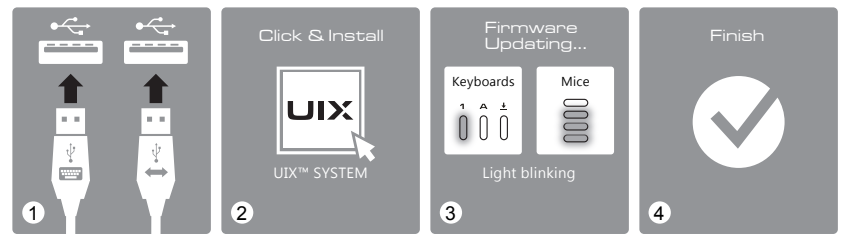

## ИНСТАЛИРАНЕ НА ОПОРАТА ЗА ДЛАНТЕ ОПОРА ЗА ДЛАНТЕ

1. Поставете клавиатурата на равна повърхност.
2. Поставете опората за дланите в правилната позиция под клавиатурата и натиснете нагоре докато пластмасовите панци щракнат в мястото си.
3. При свалянето, просто дръпнете опората първо откъм едната панта и после откъм другата.

ИНСТАЛИРАНЕ НА ОПОРАТА ЗА ДЛАНТЕ  
FPS ОПОРА ЗА ДЛАНТЕ

Фиксирана с магнит

ИНСТАЛАЦИЯ

1. Включете USB конекторите на вашия продукт COUGAR в USB портове на дънната платка на компютъра и изчакайте операционната система да завърши инсталацията на драйвера на устройството. Системата ще ви извести когато този процес завърши и устройството е готово за използване.
2. Щракнете върху инсталационната програма на UIX и следвайте инструкциите на екрана.
3. UIX™ ще провери версията на фирмуера на вашето устройство и автоматично ще го актуализира по време на процеса на инсталация. (По време на актуализацията индикаторът на COUGAR устройството ще мига.)
4. Процесът на актуализация на фирмуера може да отнеме няколко минути. Моля, бъдете търпеливи и не изключвайте устройството или компютъра.