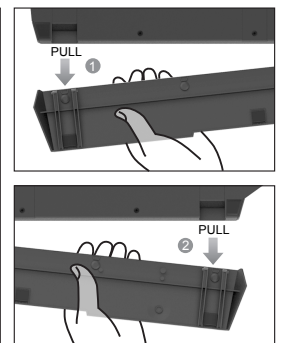

ИНСТАЛИРАНЕ НА ОПОРАТА ЗА ДЛАНТЕ ОПОРА ЗА ДЛАНТЕ

1. Поставете клавиатурата на равна повърхност.
2. Поставете опората за дланите в правилната позиция под клавиатурата и натиснете нагоре докато пластмасовите панци щракнат в мястото си.
3. При свалянето, просто дръпнете опората първо откъм едната панта и после откъм другата.