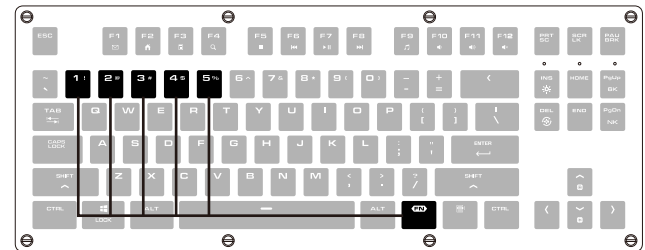

• В зависимост от различните езици и региони, разположението на клавишите ще бъде различно.

ГЕЙМИНГ НАСТРОЙКИ НА ПОДСВЕТКАТА ПО ПОДРАЗБИРАНЕ

Подсветка 1 : Натиснете Fn клавиша + 1

Подсветка 2 : Натиснете Fn клавиша + 2