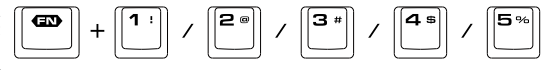

Подсветка 1 : Натиснете Fn клавиша + 1

Подсветка 2 : Натиснете Fn клавиша + 2

Подсветка 3 : Натиснете Fn клавиша + 3

Подсветка 4 : Натиснете Fn клавиша + 4

Подсветка 5 : Натиснете Fn клавиша + 5

ВЪЗСТАНОВЯВАНЕ НА НАСТРОЙКИТЕ ПО ПОДРАЗБИРАНЕ

Fn key + ESC key

ИЗКЛЮЧВАНЕ НА ПОДСВЕТКАТА Натиснете клавишите Fn + PRtSC, за да я изключите, и пак, за да я включите отново