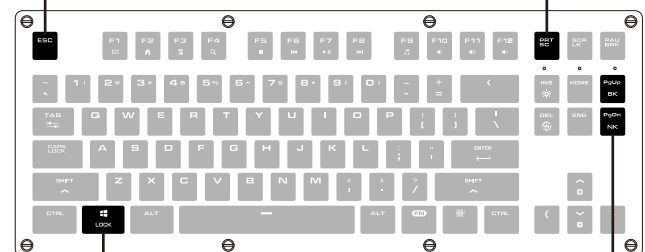

• В зависимост от различните езици и региони, разположението на клавишите ще бъде различно.

ГЕЙМИНГ НАСТРОЙКИ НА ПОДСВЕТКАТА ПО ПОДРАЗБИРАНЕ

Подсветка 1 : Натиснете Fn клавиша + 1

Подсветка 2 : Натиснете Fn клавиша + 2

Подсветка 3 : Натиснете Fn клавиша + 3

Подсветка 4 : Натиснете Fn клавиша + 4

Подсветка 5 : Натиснете Fn клавиша + 5

ВЪЗСТАНОВЯВАНЕ НА НАСТРОЙКИТЕ ПО ПОДРАЗБИРАНЕ

Fn key + ESC key

ИЗКЛЮЧВАНЕ НА ПОДСВЕТКАТА Натиснете клавишите Fn + PRtSC, за да я изключите, и пак, за да я включите отново

ЗАКЛЮЧВАНЕ НА КЛАВИША WIN И КЛАВИША ЗА ПРИЛОЖЕНИЯ

Fn key + LOCK

N-КЛАВИШЕН РОЛОВЪР

Fn key + 6K/NK

СЪДЪРЖАНИЕ НА ПАКЕТА

COUGAR PURI TKL RGB геймърска клавиатура

Ръководство

СИСТЕМНИ ИЗИСКВАНИЯ