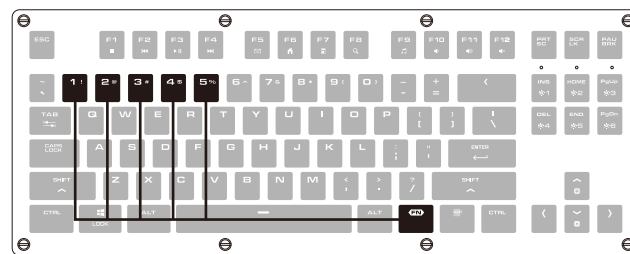

РУССКИЙ

- МАГНИТНЫЕ ЗАЩИТНАЯ КРЫШКА
- СЪЕМНЫЙ КАБЕЛЬ
- 20 ЭФФЕКТ ПОДСВЕТКИ
- МЕХАНИЧЕСКИЕ КЛАВИШИ CHERRY MX
- N-KEY ROLLOVER
- 1000 Hz POLLING RATE / 1MS RESPONSE TIME

POLISH

- OSŁONA OCHRONNA
- ODŁĄCZANY KABEL
- 20 EFEKTÓW PODSWIETLENIA
- MECHANICZNE PRZEŁĄCZNIKI CHERRY MX
- N-KEY ROLLOVER W TRYBIE USB
- RAPORTOWANIE 1000Hz / CZAS REAKCJI 1MS

FRANÇAIS

- HOUSSE DE PROTECTION MAGNÉTIQUE
- CÂBLE DÉTACHABLE
- 20 EFFETS DE RÉTROÉCLAIRAGE
- SWITCHS MÉCANIQUES CHERRY MX
- N-KEY ROLLOVER
- TEMPS DE RÉPONSE 1MS/ FRÉQUENCE 1000Hz

HUNGARIAN

- MÁGNESES PROTEKTOR FEDÉL
- LEVEHETŐ KÁBEL
- 20 PROGRAMOZOTT FÉNYHATÁS
- CHERRY MX MECHANIKUS KAPCSOLÓK
- N-KARAKTERES PUFFER USB ÜZEMMÓDBAN (N-KEY ROLLOVER)
- 1000Hz-ES MINTAVÉTELEZÉS / 1MS-OS VÁLASZIDŐ

ITALIANO

- COPERTURA PROTETTIVA MAGNETICA
- CAVO STACCCABILE
- 20 EFFETTI DI RETROILLUMINAZIONE
- CHERRY MX SWITCH MECCANICI
- N-KEY ROLLOVER IN MODALITA' USB
- 1000Hz POLLING RATE / 1MS RESPONSE TIME

日本語

- 磁気保護カバー
- 取り外し可能なケーブル
- 20パターンLEDバックライトモード
- CHERRY MXメカニカル・スイッチ使用
- Nキーロールオーバー対応
- 1000Hzレポートレート/1MS応答速度

한국어

- 자기보호 커버
- 탈착식 케이블
- 20 가지 백라이트 효과
- CHERRY MX 기계식 키
- N-KEY ROLLOVER
- 1000 Hz POLLING RATE / 1MS 응답속도

中文

- 磁铁保护防尘盖
- 分离式线材
- 20种背光效果
- CHERRY MX 机械式开关
- N-KEY ROLLOVER / 100%无冲突按键
- 1000 Hz 轮询速率 / 1MS响应时间

ГЕЙМИНГ НАСТРОЙКИ НА ПОДСВЕТКАТА ПО ПОДРАЗБИРАНЕ

- Подсветка 1 : Натиснете Fn клавиша + 1
- Подсветка 2 : Натиснете Fn клавиша + 2
- Подсветка 3 : Натиснете Fn клавиша + 3
- Подсветка 4 : Натиснете Fn клавиша + 4
- Подсветка 5 : Натиснете Fn клавиша + 5

СКОРОСТ НА ЕФЕКТИТЕ НА ПОДСВЕТКАТА
• Когато скоростта достигне своя максимум или минимум, клавишите CAPS Lock, Scroll Lock, Windows Key Lock ще започнат да мигат