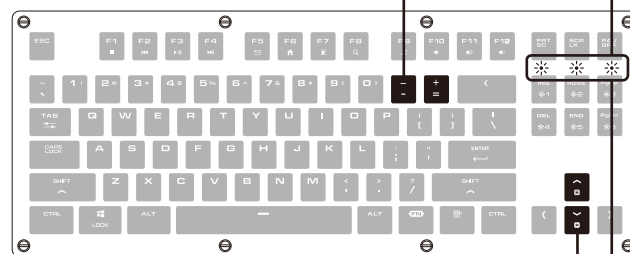

НАСТРОЙКА НА ЯРКОСТТА
• Когато яркостта достигне своя максимум или минимум, клавишите CAPS Lock, Scroll Lock, Windows Key Lock ще започнат да мигат.

СЪДЪРЖАНИЕ НА ПАКЕТА

COUGAR PURI TKL геймска клавиатура
Ръководство

СИСТЕМНИ ИЗИСКВАНИЯ

Windows 7, Windows 8, Windows 10

СПЕЦИФИКАЦИИ

Наименование на продукта	PURI TKL геймска клавиатура	Интерфейс	USB конектор
Превключатели на клавишите	CHERRY MX механични превключатели	Дължина на кабела	1,8 m
N-клавишен роловър	Да (поддръжка на USB режим)	Размери	150(Д) X 370(Ш) X 40(В) mm
Честота на опресняване	1000 Hz	Материал	Стомана / пластмаса
Пълна подсветка на клавишите	Да	Тегло	1,2 kg

Горните спецификации могат да варират за отделните страни и региони.

ВЪЗСТАНОВЯВАНЕ НА ФАБРИЧНИТЕ НАСТРОЙКИ
FN + ESC

KEY SHORTCUTS
FN + [Icons]

ЕФЕКТИ НА ПОДСВЕТКАТА (20 ПРЕДВАРИТЕЛНО НАСТРОЕНИ И 10 КЪСТОМИЗИРУЕМИ)
FN + [Icons]

ЗАКЛЮЧВАНЕ НА КЛАВИША WIN И КЛАВИША ЗА ПРИЛОЖЕНИЯ
FN + LOCK

СКОРОСТ НА ЕФЕКТИТЕ НА ПОДСВЕТКАТА
FN + - / +

ПОДСВЕТКА НА ЛОГОТО
Вкл./Дишашо/Изкл.
FN + L

ПОСОКА НА ЕФЕКТИТЕ НА ПОДСВЕТКАТА
FN + < / >

СКОРОСТ НА ЕФЕКТИТЕ НА ПОДСВЕТКАТА
FN + [Icons]

* Depends on diverse languages and regions, the keyboard layout will be different.