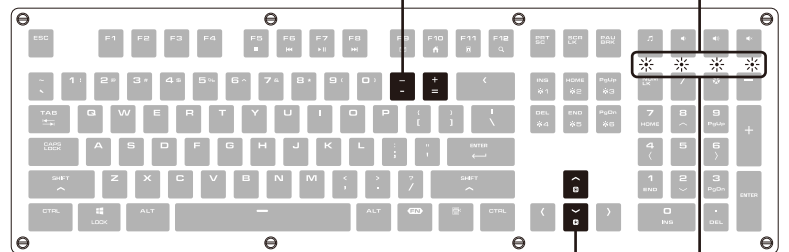

НАСТРОЙКА НА ЯРКОСТТА
FN + < / >

Когато яркостта достигне своя максимум или минимум, клавишите NUM Lock, CAPS Lock, Scroll Lock Windows Key Lock ще започнат да мигат.