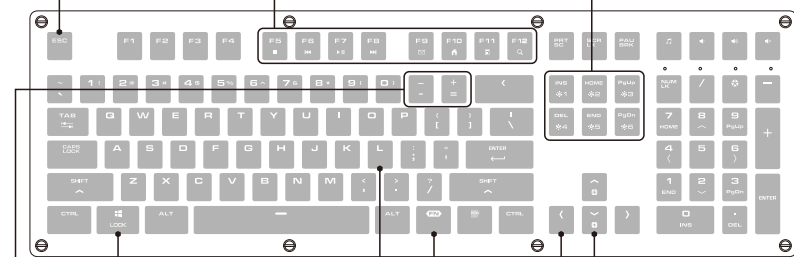

ЕФЕКТИ НА ПОДСВЕТКАТА (20 ПРЕДВАРИТЕЛНО НАСТРОЕНИ И 10 КЪСТОМИЗИРУЕМИ)

FN + * 1-6

- ЗАКЛЮЧВАНЕ НА КЛАВИША WIN И КЛАВИША ЗА ПРИЛОЖЕНИЯ FN + LOCK
- ПОДСВЕТКА НА ЛОГОТО Вкл./Дишане/Изкл FN + L
- ПОСОКА НА ЕФЕКТИТЕ НА ПОДСВЕТКАТА FN + < / >
- СКОРОСТ НА ЕФЕКТИТЕ НА ПОДСВЕТКАТА FN + - / +

СЪДЪРЖАНИЕ НА ПАКЕТА

COUGAR PURI геймърска клавиатура
Ръководство

СИСТЕМНИ ИЗИСКВАНИЯ

Windows 7, Windows 8, Windows 10

СПЕЦИФИКАЦИИ

Наименование на продукта	PURI геймърска клавиатура	Интерфейс	USB конектор
Превключватели на клавишите	CHERRY MX механични превключватели	Дължина на кабела	1,8 m
N-клавишен роловър	Да (поддръжка на USB режим)	Размери	150(Д) X 460(Ш) X 40(В) mm
Честота на опресняване	1000 Hz	Материал	Стомана / пластмаса
Пълна подсветка на клавишите	Да	Тегло	1,4 kg

Горните спецификации могат да варират за отделните страни и региони.

* Depends on diverse languages and regions, the keyboard layout will be different.