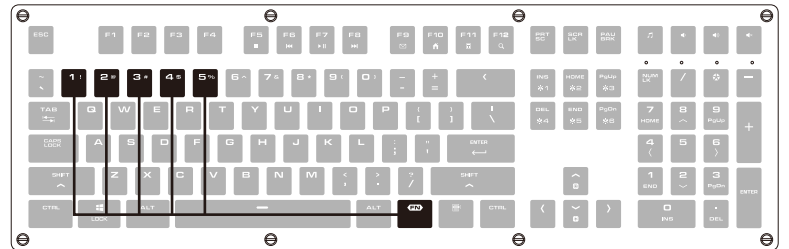

PORTUGUÊS

- MAGNÉTICO CAPA PROTETORA
- CAVO DESTACÁVEL
- 20 EFEITOS DE LUZ DE FUNDO
- TECLADOS MECÂNICOS CHERRY MX
- N-KEY ROLLOVER
- 1000 Hz POLLING RATE / 1MS RESPONSE TIME

РУССКИЙ

- МАГНИТНО-БЕЗОПАСНАЯ КРЫШКА
- СЪЕМНЫЙ КАБЕЛЬ
- 20 ЭФФЕКТ ПОДСВЕТКИ
- МЕХАНИЧЕСКИЕ КЛАВИШИ CHERRY MX
- N-KEY ROLLOVER
- 1000 Hz POLLING RATE / 1MS RESPONSE TIME

POLISH

- OSLONA OCHRONNA
- ODŁĄCZANY KABEL
- 20 EFEKTÓW PODSWIETLENIA
- MECHANICZNE PRZEŁĄCZNIKI CHERRY MX
- N-KEY ROLLOVER W TRYBIE USB
- RAPORTOWANIE 1000Hz / CZAS REAKCJI 1MS

FRANÇAIS

- HOUSSE DE PROTECTION MAGNÉTIQUE
- CÂBLE DÉTACHABLE
- 20 EFFETS DE RÉTROÉCLAIRAGE
- SWITCHS MÉCANIQUES CHERRY MX
- N-KEY ROLLOVER
- TEMPS DE RÉPONSE 1MS/ FRÉQUENCE 1000Hz

HUNGARIAN

- MÁGNESES PROTEKTOR FEDÉL
- LEVEHETŐ KÁBEL
- 20 PROGRAMOZOTT FÉNYHATÁS
- CHERRY MX MECHANIKUS KAPCSOLÓK
- N-KARAKTERES PUFFER USB ÜZEMMÓDBAN (N-KEY ROLLOVER)
- 1000Hz-ES MINTAVÉTELEZÉS / 1MS-OS VÁLASZIDŐ

ITALIANO

- COPERTURA PROTETTIVA MAGNETICA
- CAVO STACCABILE
- 20 EFFETTI DI RETROILLUMINAZIONE
- CHERRY MX SWITCH MECCANICI
- N-KEY ROLLOVER IN MODALITA' USB
- 1000Hz POLLING RATE / 1MS RESPONSE TIME

日本語

- 磁気保護カバー
- 取り外し可能なケーブル
- 20パターンLEDバックライトモード
- CHERRY MXメカニカル・スイッチ使用
- Nキーロールオーバー対応
- 1000Hzレポートレート/1MS応答速度

한국어

- 자기보호 커버
- 탈착식 케이블
- 20 가지 백라이트 효과
- CHERRY MX 기계식 키
- N-KEY ROLLOVER
- 1000 Hz POLLING RATE / 1MS 응답속도

中文

- 磁鉄保护防尘盖
- 分离式线材
- 20种背光效果
- CHERRY MX 机械式开关
- N-KEY ROLLOVER / 100%无冲突按键
- 1000 Hz 轮询速率 / 1MS响应时间

ГЕЙМИНГ НАСТРОЙКИ НА ПОДСВЕТКАТА ПО ПОДРАЗБИРАНЕ

- Подсветка 1 : Натиснете FN клавиша + 1
- Подсветка 2 : Натиснете FN клавиша + 2
- Подсветка 3 : Натиснете FN клавиша + 3
- Подсветка 4 : Натиснете FN клавиша + 4
- Подсветка 5 : Натиснете FN клавиша + 5

Скорост на ефектите на подсветката
FN + - / +

Когато скоростта достигне своя максимум или минимум, клавишите NUM Lock, CAPS Lock, Scroll Lock Windows Key Lock ще започнат да мигат.