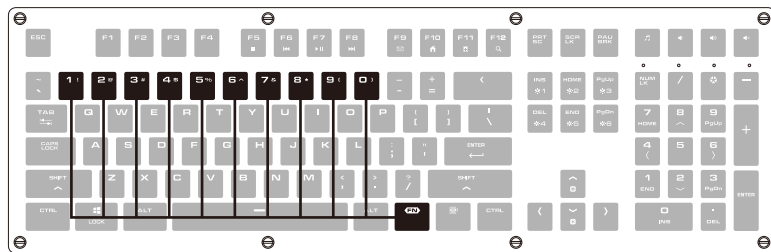

1	2	3	4	6
    Натиснете клавишите Fn + INS, за да сменят различните ефекти на подсветката	 Натиснете клавишите Fn + HOME, за да сменят различните ефекти на подсветката	 Натиснете клавишите Fn + PgUp, за да сменят различните ефекти на подсветката	 Натиснете клавишите Fn + Del, за да сменят различните ефекти на подсветката	 Натиснете клавишите Fn + PgDn, за да сменят различните ефекти на подсветката
1 ПОСТОЯНЕН Настройка на яркостта	1 ВЪЛНИЧКА Настройка на яркостта	1 ЗМИЯ Настройка на яркостта	1 ВЪЛНА Настройка на яркостта	1 ЗВЕЗДА Настройка на яркостта
2 ГРАДИЕНТ Настройка на яркостта	2 РЕАКТИВЕН Настройка на яркостта	2 РИТЪМ Настройка на яркостта	2 КРЪГ Настройка на яркостта	2 ЗВЕЗДА-2 Настройка на яркостта
3 ДИШАЩ Настройка на яркостта	3 СТРЕЛКА Настройка на яркостта	3 ДЪЖД Настройка на яркостта	3 ВЪЛНА-2 Настройка на яркостта	3 ВЪЛНА-4 Настройка на яркостта
4 ИЗЧЕЗВАЩ Настройка на яркостта	4 ПЛОЩ Настройка на яркостта	4 ВЪЛНИЧКА-2 Настройка на яркостта	4 ВЪЛНИЧКА-3 Настройка на яркостта	4 ПОТОК Настройка на яркостта

КЪСТОМИЗИРАЙТЕ ПОДСВЕТКАТА: КЛЮЧ ПО КЛЮЧ

Има общо 10 кustomизирани светлинни ефекти.

Стъпка 1: Натиснете Fn + 1 ~ 0

Стъпка 2: Натиснете Fn + END

Стъпка 3: Натиснете продължително клавиша, който желаете да светне.

След това можете да продължите с други клавиши.

Когато завършите всички настройки, натиснете отново Fn + END, за да запазите настройката.

ВЪЗСТАНОВЯВАНЕ НА НАСТРОЙКИТЕ ПО ПОДРАЗБИРАНЕ

Клавиши Fn + Esc

**ГЛОБАЛНА ГАРАНЦИОННА ПОЛИТИКА
ГАРАНЦИОННИ СРОКОВЕ НА ГЕЙМЪРСКИТЕ УСТРОЙСТВА COUGAR**

Продукт: COUGAR PURI геймърска клавиатура: 2 години гаранция

Тази гаранция ви дава конкретни законови права. Вие може да имате и други права дадени съгласно местния закон. Тези права могат да бъдат различни.

ГАРАНЦИОНЕН ДОГОВОР

Ако продуктът има дефекти по отношение на материалите или производството, COUGAR ще осигури услуга за ремонт и замяна в гаранционния срок.

Нашето гаранционно обслужване се базира на датата на фактурата или на гаранционната карта (трябва да бъде с поставен печат на магазина).

Ако изгубите гореспомнатото доказателство, ние ще приложим първоначалната дата на изпращане на продукта като дата за начало на гаранционния срок. Датата на изпращане ще бъде установена по серийния номер на продукта (S/N).

УСЛОВИЯ ПРИ КОИТО НЕ СЕ ПРЕДОСТАВЯ БЕЗПЛАТНА ПОДДРЪЖКА

- Всеки дефект или повреда причинени от природни бедствия (включително буря, пожар, наводнение, гръм, земетресение и др.).
- Всеки дефект или повреда причинени от аварии или човешка намеса (включващи удар, остъргване, преместване, натиск, опетняване, корозия, използване при неподходящо напрежение, компютърен вирус, бунт, неправилно използване, умислено повреждане и др.).
- Използване в неподходяща работна среда (включително висока температура, висока влажност, навлизане на вода и др.).
- Неспособност да се представи гаранционната карта на продукта, квитанция от покупката или фактура, която да е установява, че продуктът все още е в гаранционния срок, и когато датата на изпращане на продукта е извън гаранционния срок.
- Гаранционната карта или серийният номер на продукта са били променени, или номерът трудно може да се установи.
- Гаранционният срок е изтекъл.
- Всеки дефект или повреда причинени от неспазване на правилата указани в ръководството на потребителя, или неправилно, грубо или небрежно третиране.
- Всеки дефект или повреда причинени от използването на части, които не са сертифицирани от оригиналния производител на COUGAR.
- Проблемът е причинен от неправилен ремонт или настройка от купувача или който и да било производител без авторизация от COUGAR.
- Продуктът не е закупен от оторизиран дистрибутор или компания, или е придобит от незаконни източници.
- Хартиеният кашон, инструкциите и другите аксесоари не се обхващат от гаранцията.

ОТХВЪРЛЯНЕ НА ПРЕТЕНЦИИ